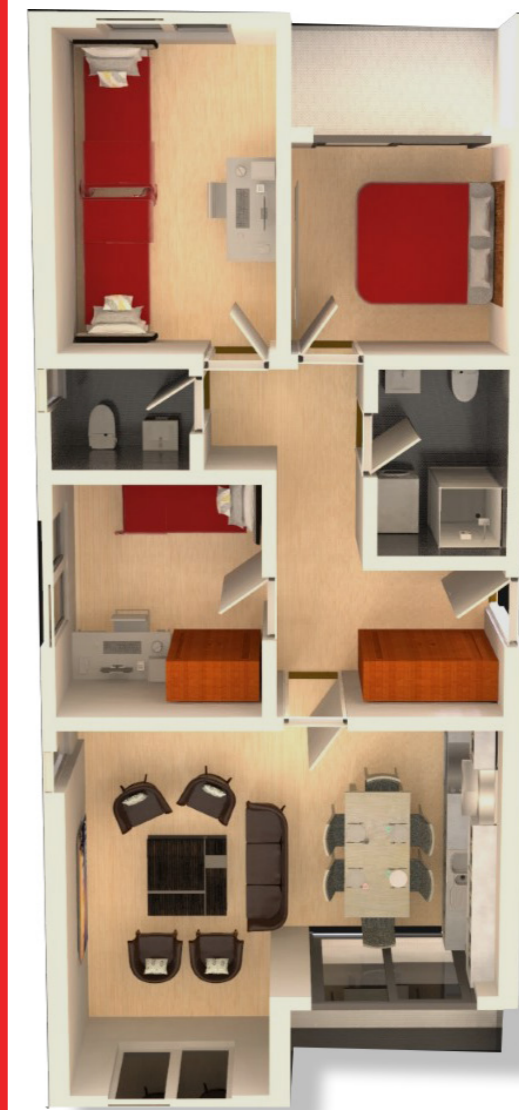

HYRJA-A  
**KATI 1**

**BANESA I**  
**82,13 m<sup>2</sup>**

- Dhomë e ditës
- Tryezaria
- Kuzhina
- 2 Dhoma gjumi
- 2 Banjo
- Koridor
- 2 Ballkona

HYRJA-A  
**KATI 1**

**BANESA 2**  
**103,08 m<sup>2</sup>**

- Dhomë e ditës
- Tryezaria
- Kuzhina
- 3 Dhoma gjumi
- 2 Banjo
- Koridor
- 2 Ballkona

HYRJA-A  
**KATI 1**

**BANESA 3**  
**86,45 m<sup>2</sup>**

- Dhomë e ditës
- Tryezaria
- Kuzhina
- 2 Dhoma gjumi
- 2 Banjo
- Koridor
- 2 Ballkona