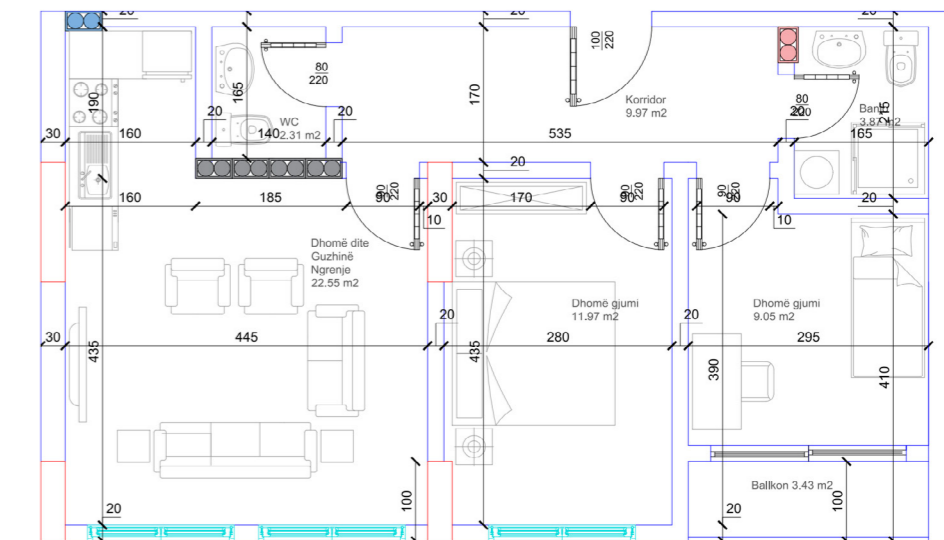

HYRJA-B
KATI 4

BANESA 41
91,25 m²

- Dhomë e ditës
- Tryezaria
- Kuzhina
- 2 Dhoma gjumi
- 2 Banjo
- Koridor
- 2 Ballkona

58

HYRJA-B
KATI 4

BANESA 42
72,50 m²

- Dhomë e ditës
- Tryezaria
- Kuzhina
- 2 Dhoma gjumi
- 2 Banjo
- Koridor
- Ballkon

59