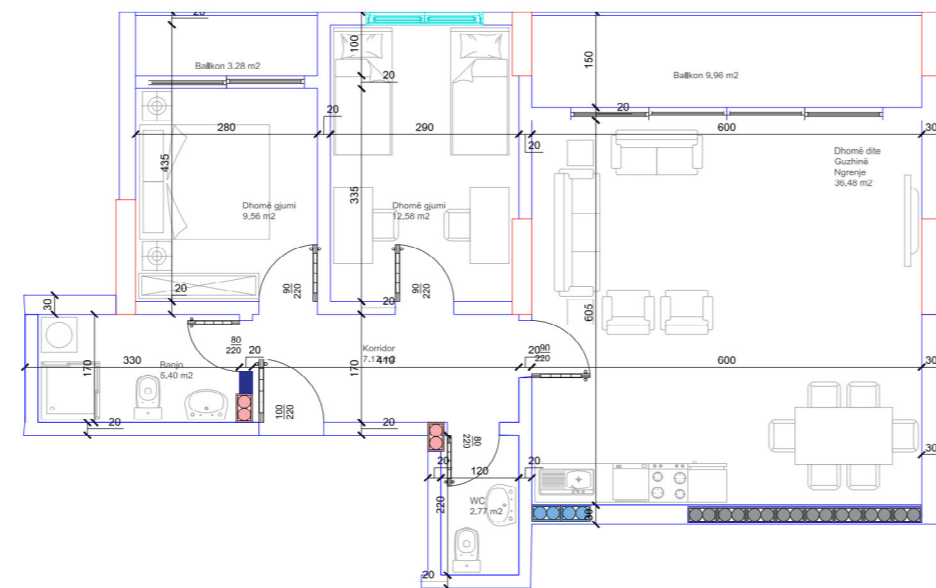

HYRJA-A
KATI 6

BANESA 61
97,64 m²

- Dhomë e ditës
- Tryezaria
- Kuzhina
- 2 Dhoma gjumi
- 2 Banjo
- Koridor
- 2 Ballkona

80

HYRJA-B
KATI 6

BANESA 62
93,60 m²

- Dhomë e ditës
- Tryezaria
- Kuzhina
- 2 Dhoma gjumi
- 2 Banjo
- Koridor
- 2 Ballkona