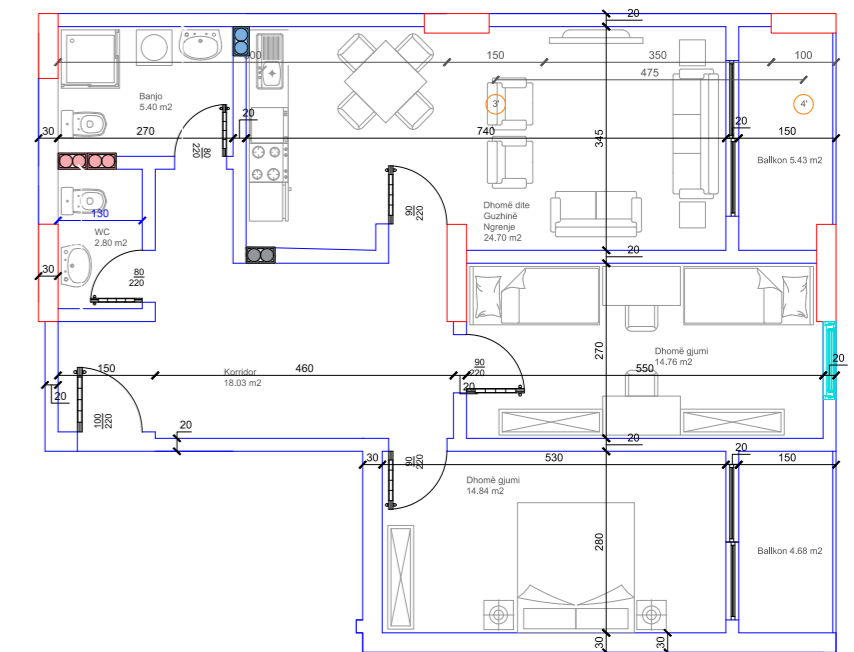

HYRJA-B
KATI 3

BANESA 32
81,77 m²

- Dhomë e ditës
- Tryezaria
- Kuzhina
- 2 Dhoma gjumi
- 2 Banjo
- Koridor
- 2 Ballkona

48

HYRJA-B
KATI 3

BANESA 33
102.74 m²

- Dhomë e ditës
- Tryezaria
- Kuzhina
- 2 Dhoma gjumi
- 2 Banjo
- Koridor
- 2 Ballkona

49