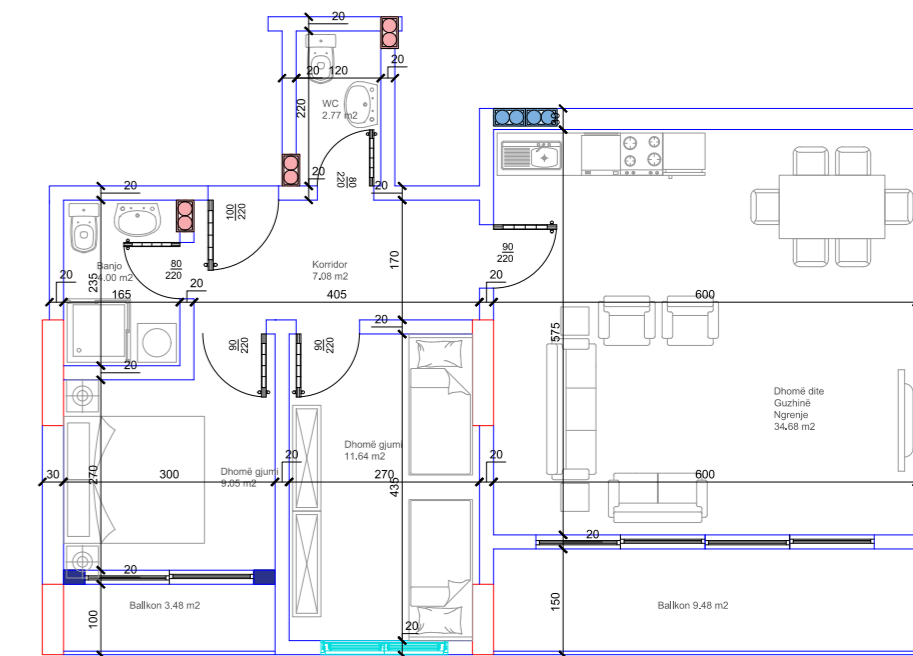

- Dhomë e ditës
- Tryezaria
- Kuzhina
- Dhomë gjumi
- Banjo
- Koridor
- 2 Ballkona

90

HYRJA-A  
**KATI 7**

**BANESA 71**  
93,03 m<sup>2</sup>

- Dhomë e ditës
- Tryezaria
- Kuzhina
- 2 Dhoma gjumi
- 2 Banjo
- Koridor
- 2 Ballkona