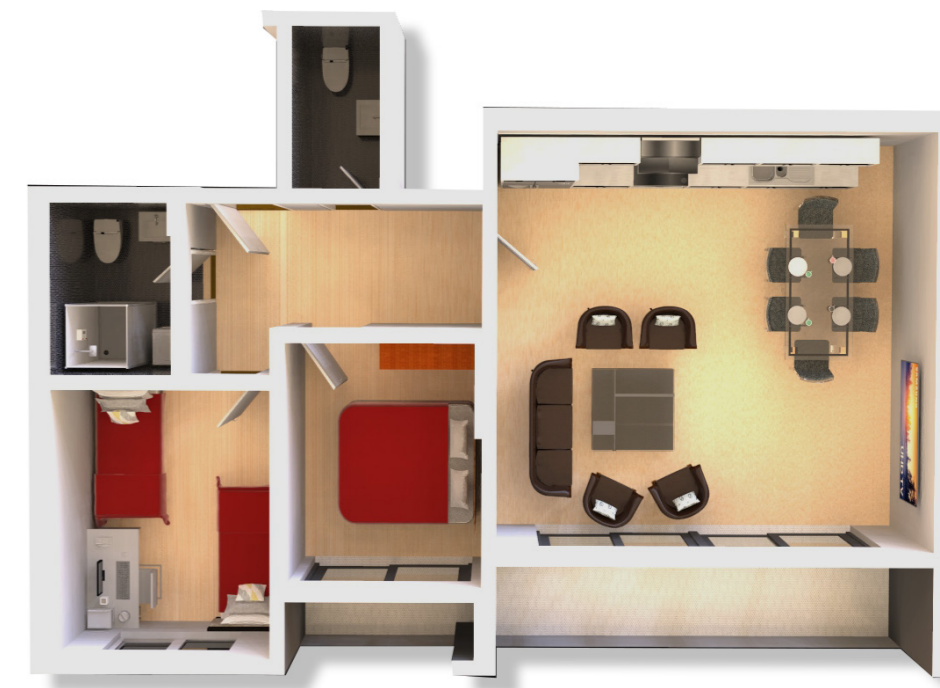

- Dhomë e ditës
- Tryezaria
- Kuzhina
- Dhomë gjumi
- Banjo
- Koridor
- 2 Ballkona

54

HYRJA-A  
**KATI 4**

**BANESA 38**  
**93,03 m<sup>2</sup>**

- Dhomë e ditës
- Tryezaria
- Kuzhina
- 2 Dhoma gjumi
- 2 Banjo
- Koridor
- 2 Ballkona