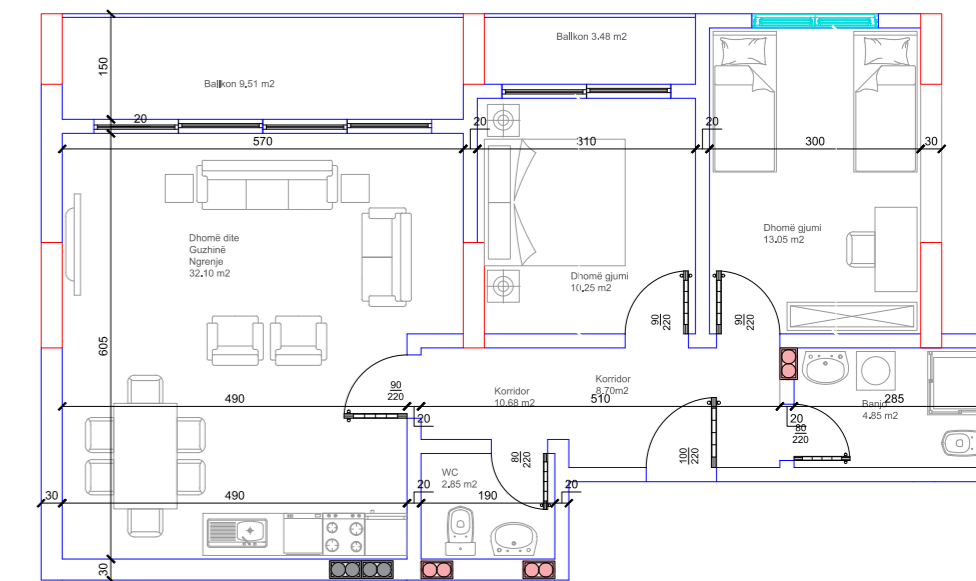

HYRJA-A
KATI 5

BANESA 50
97,64 m²

- Dhomë e ditës
- Tryezaria
- Kuzhina
- 2 Dhoma gjumi
- 2 Banjo
- Koridor
- 2 Ballkona

68

HYRJA-B
KATI 5

BANESA 51
93,60 m²

- Dhomë e ditës
- Tryezaria
- Kuzhina
- 2 Dhoma gjumi
- 2 Banjo
- Koridor
- 2 Ballkona

69