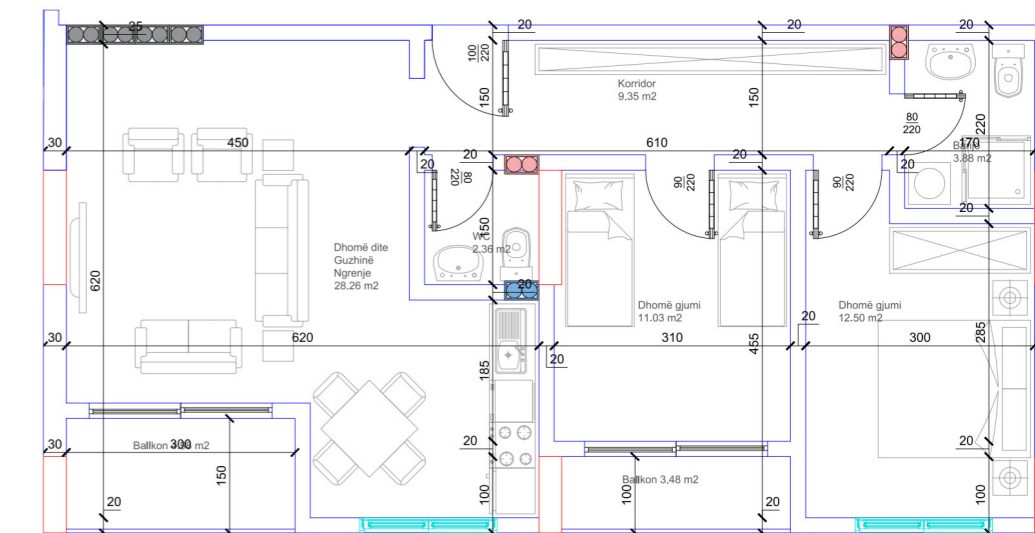

HYRJA-A
KATI 6

BANESA 57
103,08 m²

- Dhomë e ditës
- Tryezaria
- Kuzhina
- 3 Dhoma gjumi
- 2 Banjo
- Koridor
- 2 Ballkona

76

HYRJA-A
KATI 6

BANESA 58
86,45 m²

- Dhomë e ditës
- Tryezaria
- Kuzhina
- 2 Dhoma gjumi
- 2 Banjo
- Koridor
- 2 Ballkona

77