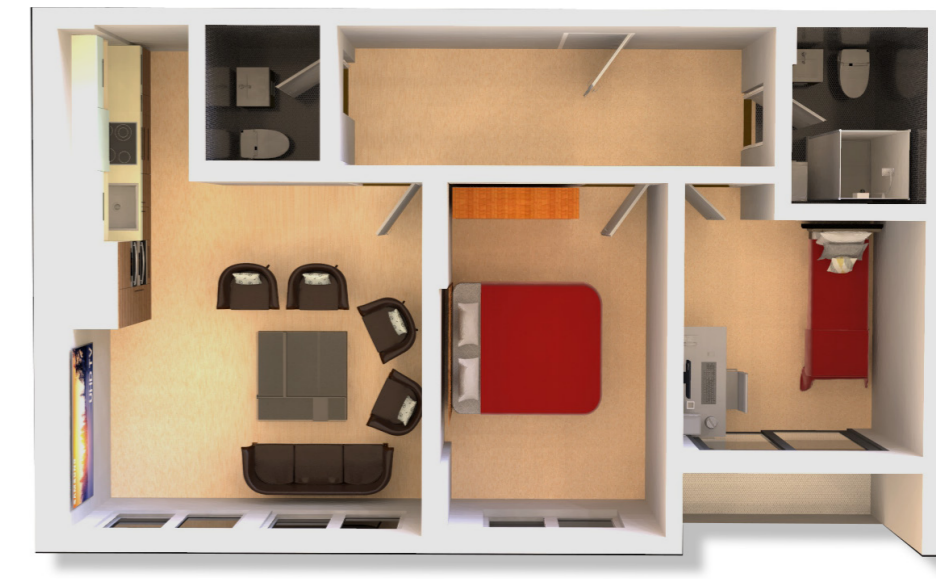

HYRJA-B
KATI 6

BANESA 63
91,25 m²

- Dhomë e ditës
- Tryezaria
- Kuzhina
- 2 Dhoma gjumi
- 2 Banjo
- Koridor
- 2 Ballkona

82

HYRJA-B
KATI 6

BANESA 64
72,50 m²

- Dhomë e ditës
- Tryezaria
- Kuzhina
- 2 Dhoma gjumi
- 2 Banjo
- Koridor
- Ballkon

83