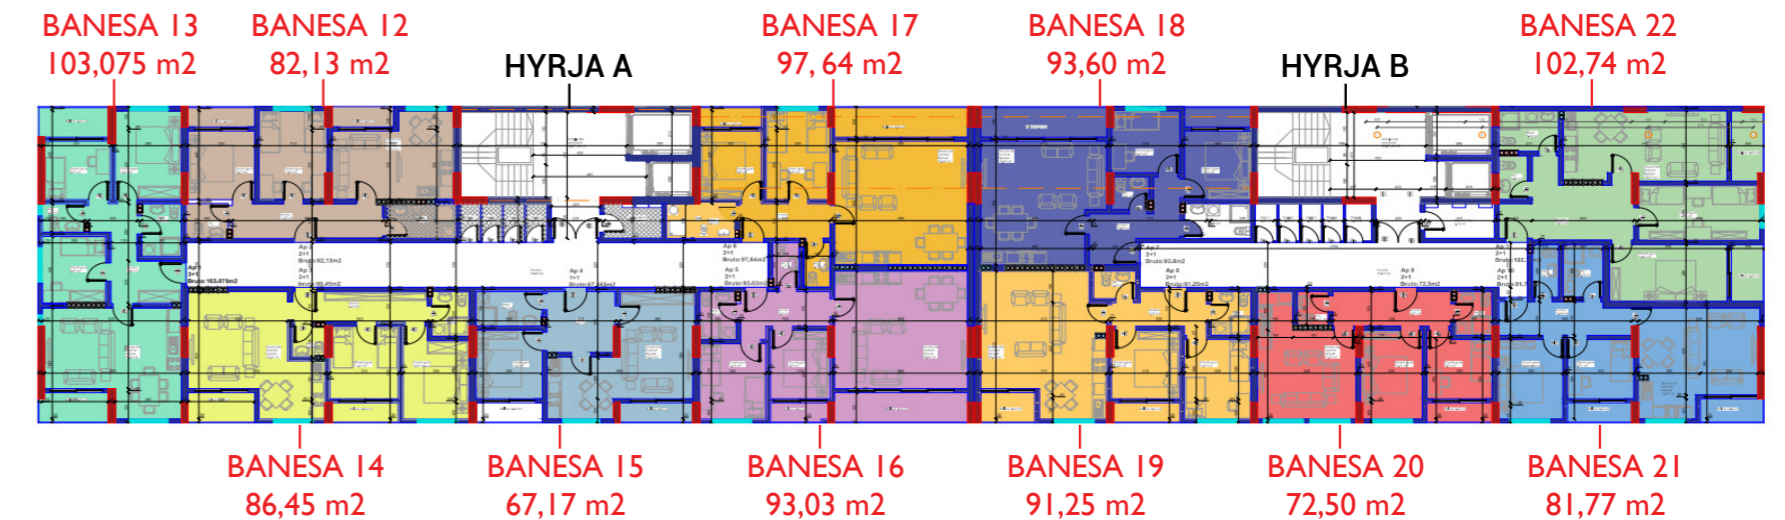

Bodrumi

Bodrumi posedon 36 garazhda nga 25 m², 12 depo me nga 1,9 m² dhe 4 depo me nga 4,65 m².

Kati përdhese - Lokalet afariste

KATI I

KATI 2