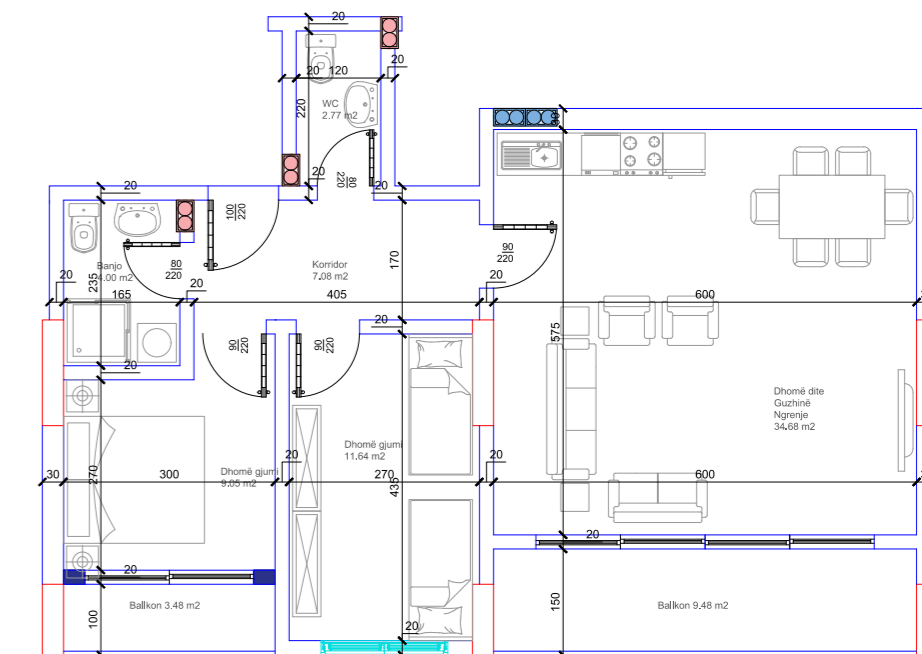

HYRJA-A
KATI 5

BANESA 48
67,17 m²

- Dhomë e ditës
- Tryezaria
- Kuzhina
- Dhomë gjumi
- Banjo
- Koridor
- 2 Ballkona

66

HYRJA-A
KATI 5

BANESA 49
93,03 m²

- Dhomë e ditës
- Tryezaria
- Kuzhina
- 2 Dhoma gjumi
- 2 Banjo
- Koridor
- 2 Ballkona

67