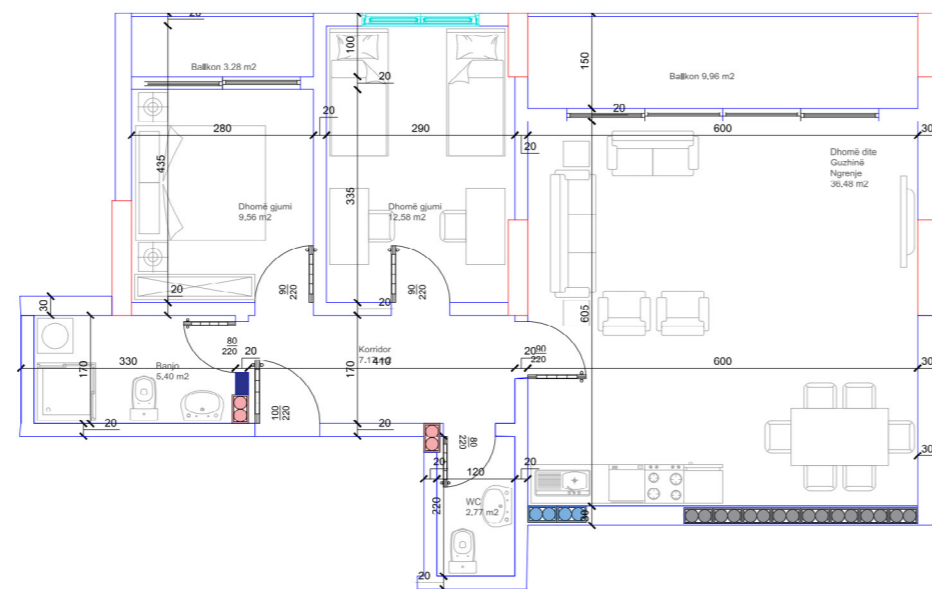

HYRJA-A
KATI 4

BANESA 39
97,64 m²

- Dhomë e ditës
- Tryezaria
- Kuzhina
- 2 Dhoma gjumi
- 2 Banjo
- Koridor
- 2 Ballkona

56

HYRJA-B
KATI 4

BANESA 40
93,60 m²

- Dhomë e ditës
- Tryezaria
- Kuzhina
- 2 Dhoma gjumi
- 2 Banjo
- Koridor
- 2 Ballkona