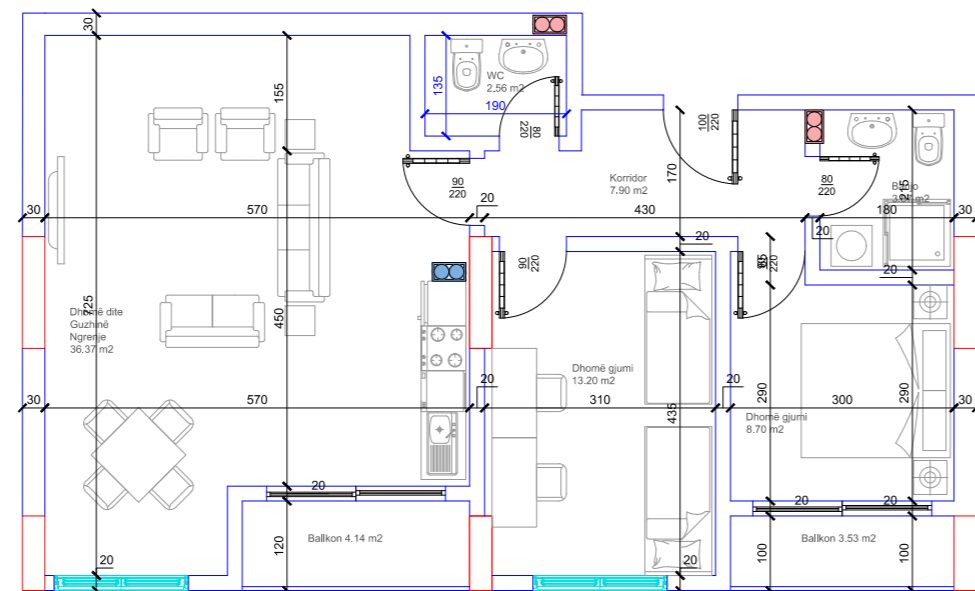

HYRJA-B
KATI 3

BANESA 30
91,25 m²

- Dhomë e ditës
- Tryezaria
- Kuzhina
- 2 Dhoma gjumi
- 2 Banjo
- Koridor
- 2 Ballkona

46

HYRJA-B
KATI 3

BANESA 31
72,50 m²

- Dhomë e ditës
- Tryezaria
- Kuzhina
- 2 Dhoma gjumi
- 2 Banjo
- Koridor
- Ballkon