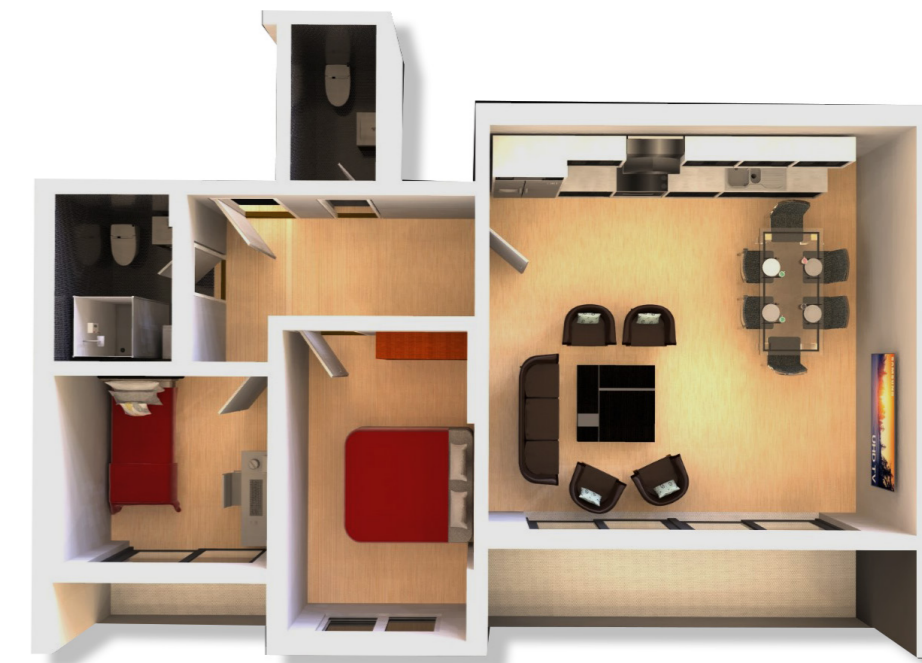

HYRJA-A
KATI 3

BANESA 26
67,17 m²

- Dhomë e ditës
- Tryezaria
- Kuzhina
- Dhomë gjumi
- Banjo
- Koridor
- 2 Ballkona

42

HYRJA-A
KATI 3

BANESA 27
93,03 m²

- Dhomë e ditës
- Tryezaria
- Kuzhina
- 2 Dhoma gjumi
- 2 Banjo
- Koridor
- 2 Ballkona

43