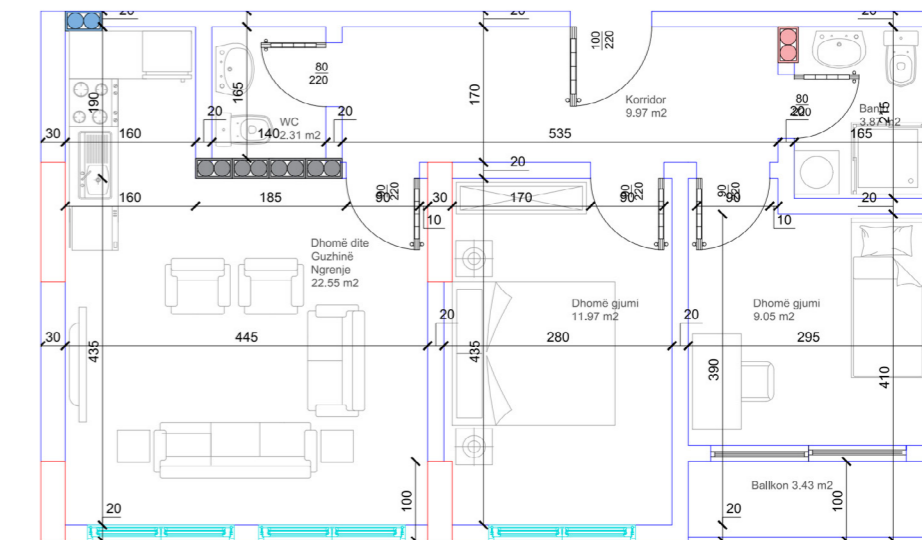

- Dhomë e ditës
- Tryezaria
- Kuzhina
- 2 Dhoma gjumi
- 2 Banjo
- Koridor
- 2 Ballkona

34

HYRJA-B  
**KATI 2**

**BANESA 20**  
**72,50 m<sup>2</sup>**

- Dhomë e ditës
- Tryezaria
- Kuzhina
- 2 Dhoma gjumi
- 2 Banjo
- Koridor
- Ballkon