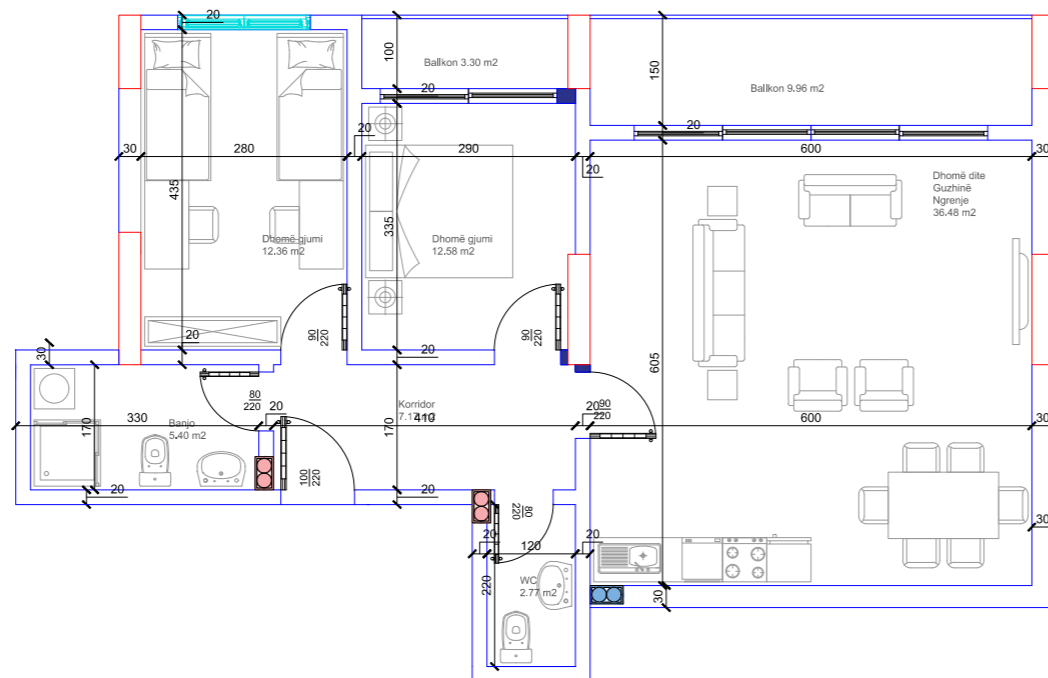

HYRJA-A
KATI 3

BANESA 28
97,64 m²

- Dhomë e ditës
- Tryezaria
- Kuzhina
- 2 Dhoma gjumi
- 2 Banjo
- Koridor
- 2 Ballkona

44

HYRJA-B
KATI 3

BANESA 29
93,60 m²

- Dhomë e ditës
- Tryezaria
- Kuzhina
- 2 Dhoma gjumi
- 2 Banjo
- Koridor
- 2 Ballkona