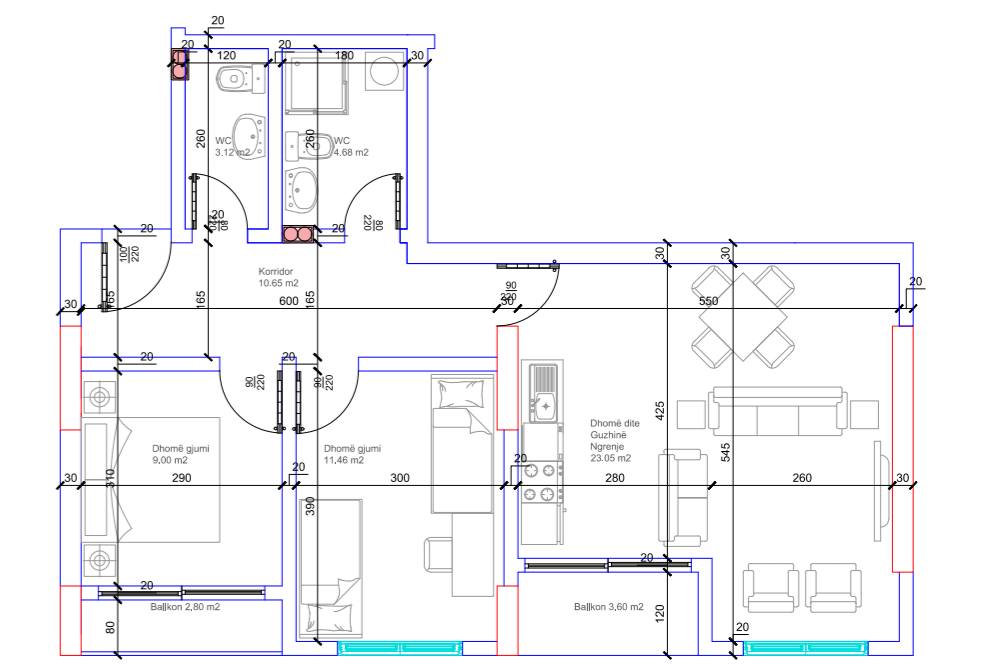

HYRJA-B
KATI 1

BANESA 10
81,77 m²

- Dhomë e ditës
- Tryezaria
- Kuzhina
- 2 Dhoma gjumi
- 2 Banjo
- Koridor
- 2 Ballkona