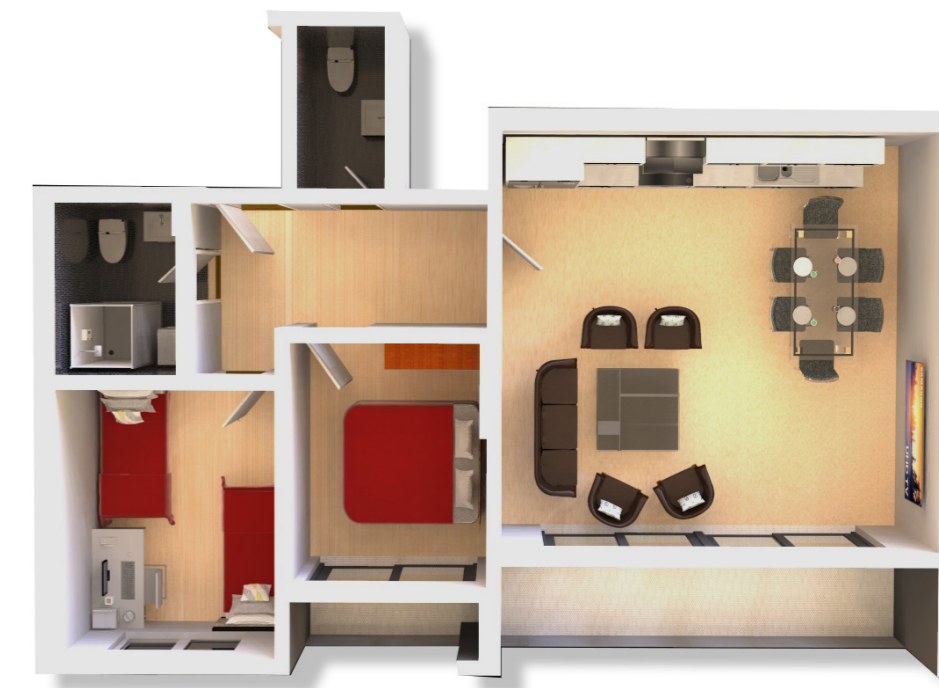

HYRJA-A
KATI 8

BANESA 82
93,03 m²

- Dhomë e ditës
- Tryezaria
- Kuzhina
- 2 Dhoma gjumi
- 2 Banjo
- Koridor
- 2 Ballkona