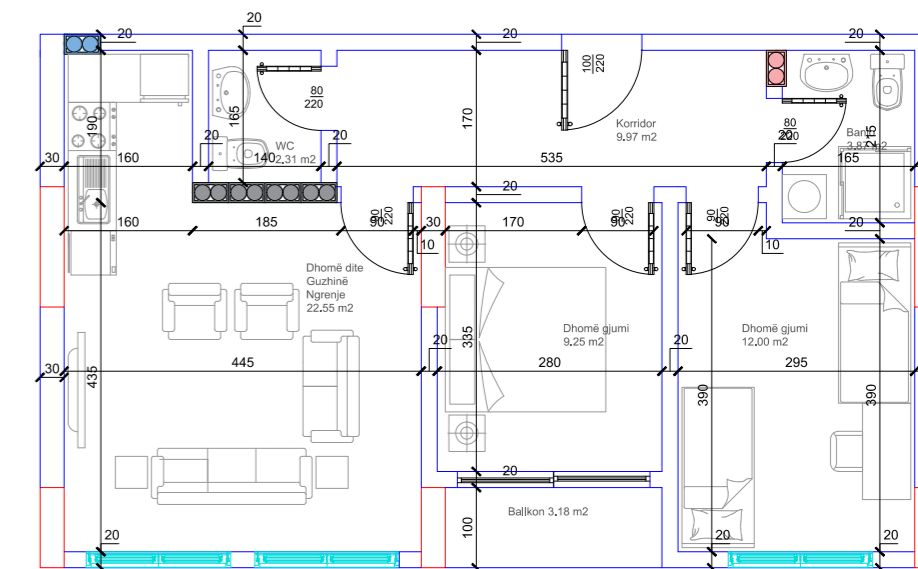

HYRJA-B
KATI 3

BANESA 30
91,25 m²

- Dhomë e ditës
- Tryezaria
- Kuzhina
- 2 Dhoma gjumi
- 2 Banjo
- Koridor
- 2 Ballkona

46

HYRJA-B
KATI 3

BANESA 31
72,50 m²

- Dhomë e ditës
- Tryezaria
- Kuzhina
- 2 Dhoma gjumi
- 2 Banjo
- Koridor
- Ballkon

47