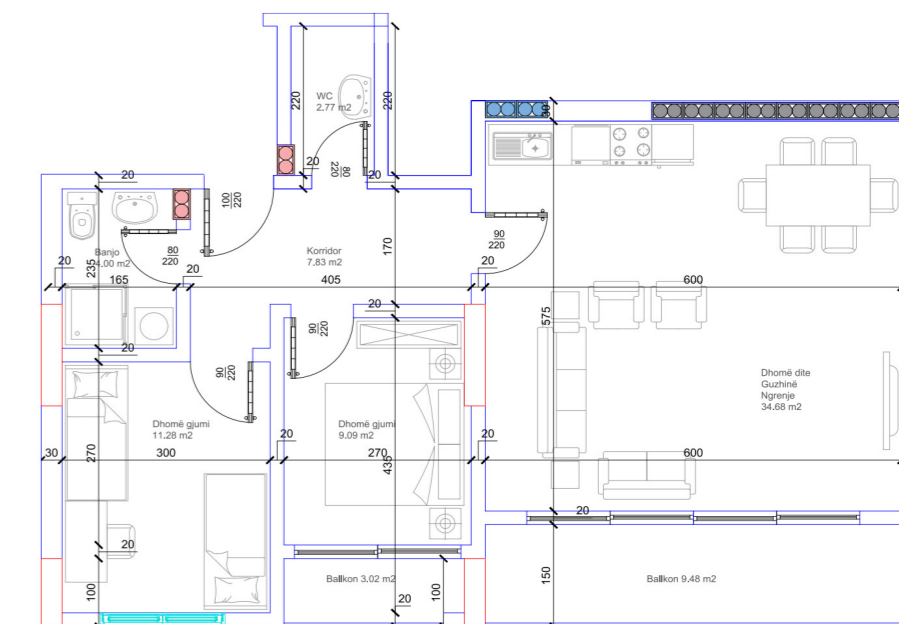

HYRJA-A
KATI 6

BANESA 59
67,17 m²

- Dhomë e ditës
- Tryezaria
- Kuzhina
- Dhomë gjumi
- Banjo
- Koridor
- 2 Ballkona

78

HYRJA-A
KATI 6

BANESA 60
93,03 m²

- Dhomë e ditës
- Tryezaria
- Kuzhina
- 2 Dhoma gjumi
- 2 Banjo
- Koridor
- 2 Ballkona

79