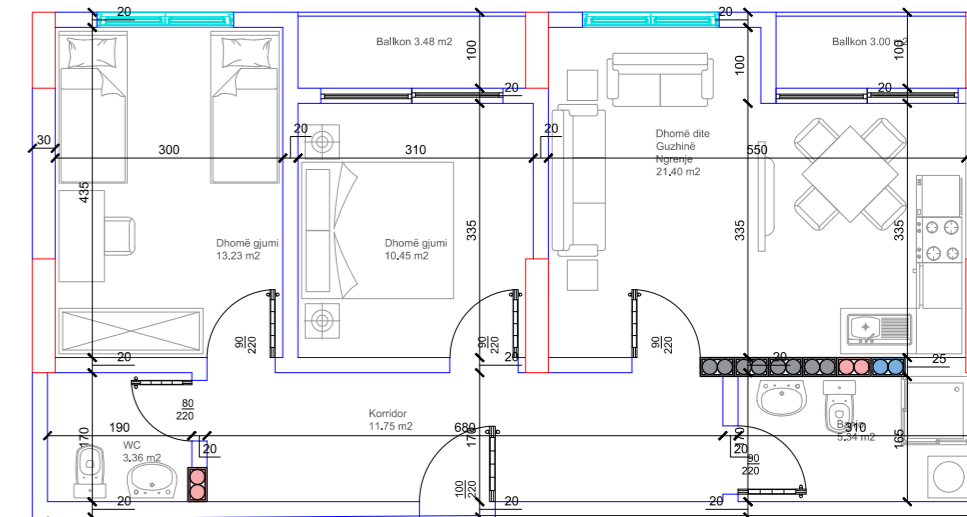

HYRJA-A
KATI 7

BANESA 67
82,13 m²

- Dhomë e ditës
- Tryezaria
- Kuzhina
- 2 Dhoma gjumi
- 2 Banjo
- Koridor
- 2 Ballkona