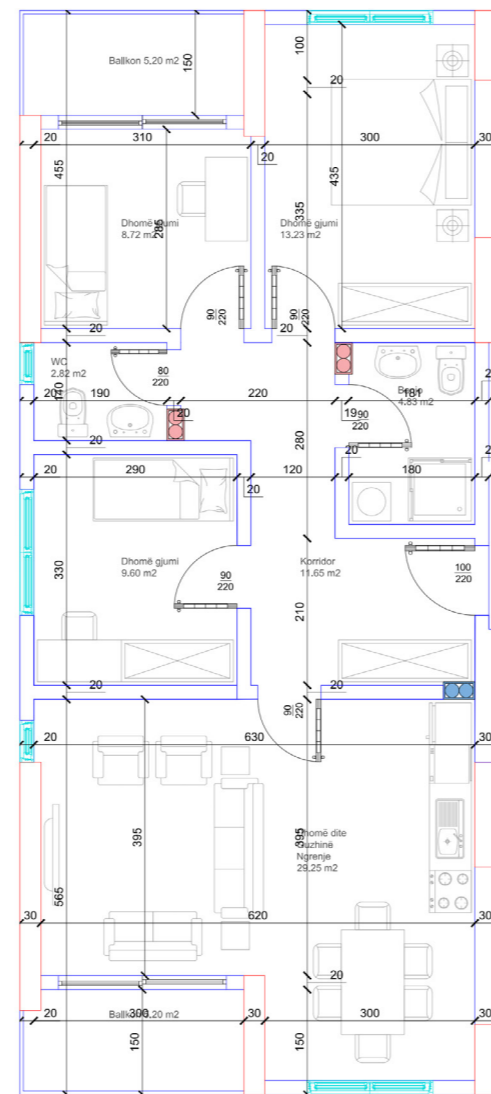

HYRJA-A
KATI 8

BANESA 79
103,08 m²

- Dhomë e ditës
- Tryezaria
- Kuzhina
- 3 Dhoma gjumi
- 2 Banjo
- Koridor
- 2 Ballkona

100

HYRJA-A
KATI 8

BANESA 80
86,45 m²

- Dhomë e ditës
- Tryezaria
- Kuzhina
- 2 Dhoma gjumi
- 2 Banjo
- Koridor
- 2 Ballkona