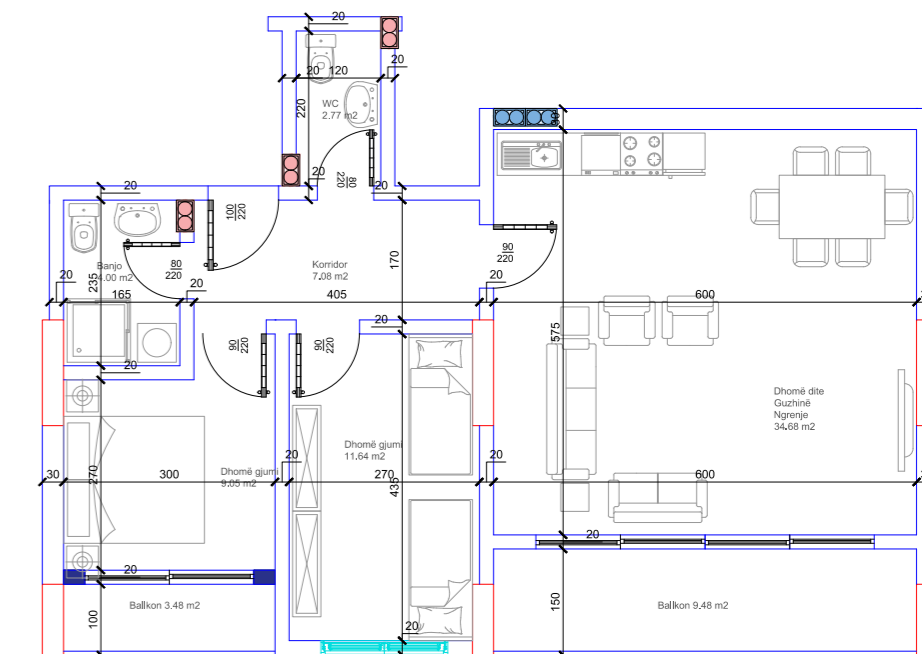

HYRJA-A
KATI 3

BANESA 26
67,17 m²

- Dhomë e ditës
- Tryezaria
- Kuzhina
- Dhomë gjumi
- Banjo
- Koridor
- 2 Ballkona

42

HYRJA-A
KATI 3

BANESA 27
93,03 m²

- Dhomë e ditës
- Tryezaria
- Kuzhina
- 2 Dhoma gjumi
- 2 Banjo
- Koridor
- 2 Ballkona

43