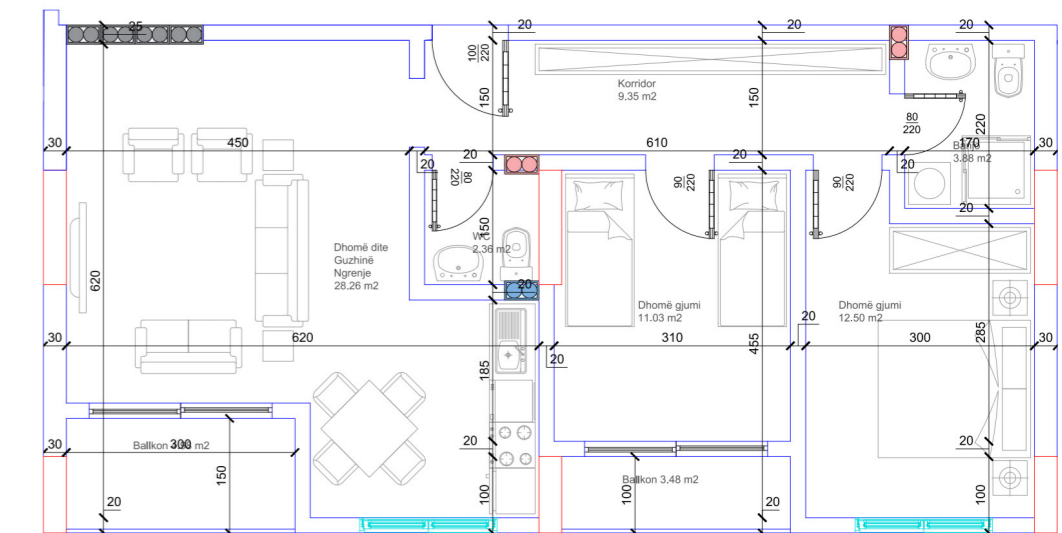

- Dhomë e ditës
- Tryezaria
- Kuzhina
- 3 Dhoma gjumi
- 2 Banjo
- Koridor
- 2 Ballkona

100

HYRJA-A  
**KATI 8**

**BANESA 80**  
**86,45 m<sup>2</sup>**

- Dhomë e ditës
- Tryezaria
- Kuzhina
- 2 Dhoma gjumi
- 2 Banjo
- Koridor
- 2 Ballkona