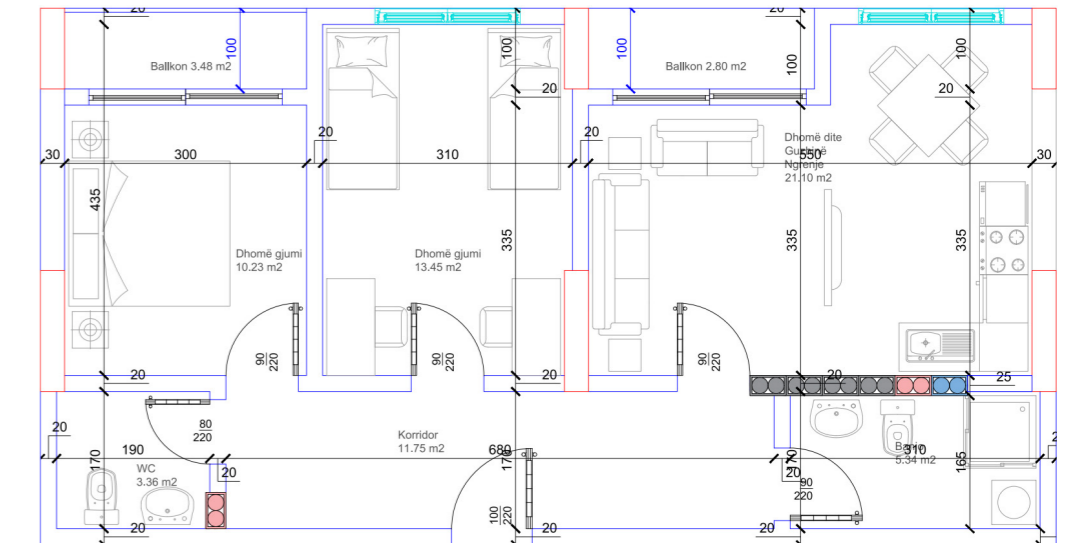

HYRJA-A
KATI 8

BANESA 78
82,13 m²

- Dhomë e ditës
- Tryezaria
- Kuzhina
- 2 Dhoma gjumi
- 2 Banjo
- Koridor
- 2 Ballkona