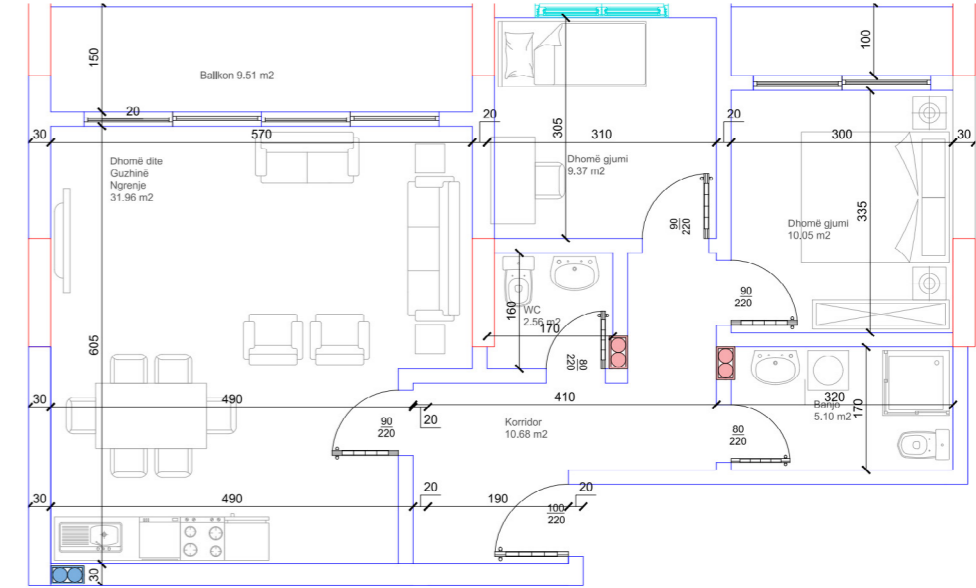

- Dhomë e ditës
- Tryezaria
- Kuzhina
- 2 Dhoma gjumi
- 2 Banjo
- Koridor
- 2 Ballkona

80

HYRJA-B  
**KATI 6**

**BANESA 62**  
93,60 m<sup>2</sup>

- Dhomë e ditës
- Tryezaria
- Kuzhina
- 2 Dhoma gjumi
- 2 Banjo
- Koridor
- 2 Ballkona