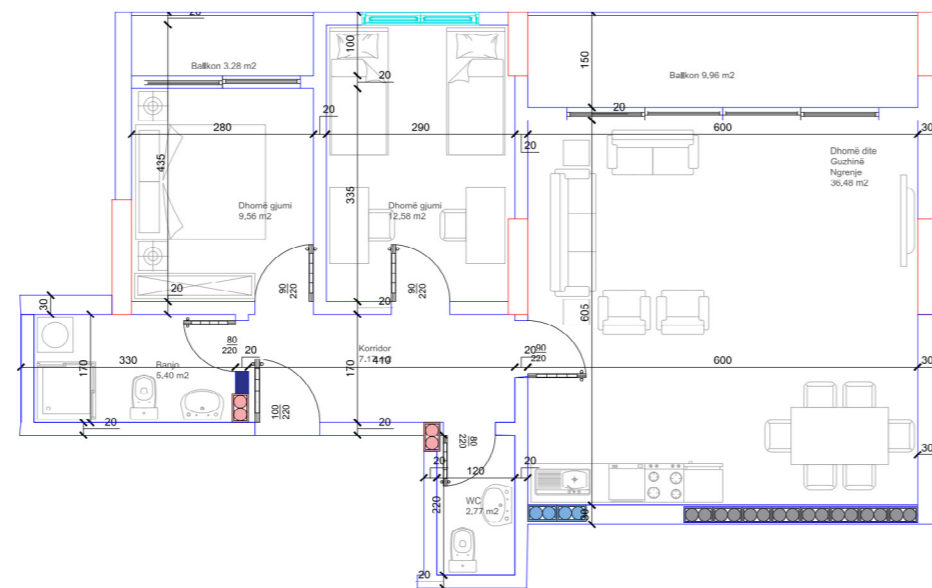

- Dhomë e ditës
- Tryezaria
- Kuzhina
- 2 Dhoma gjumi
- 2 Banjo
- Koridor
- 2 Ballkona

103

HYRJA-A  
**KATI 8**

**BANESA 83**  
**97,64 m<sup>2</sup>**

- Dhomë e ditës
- Tryezaria
- Kuzhina
- 2 Dhoma gjumi
- 2 Banjo
- Koridor
- 2 Ballkona