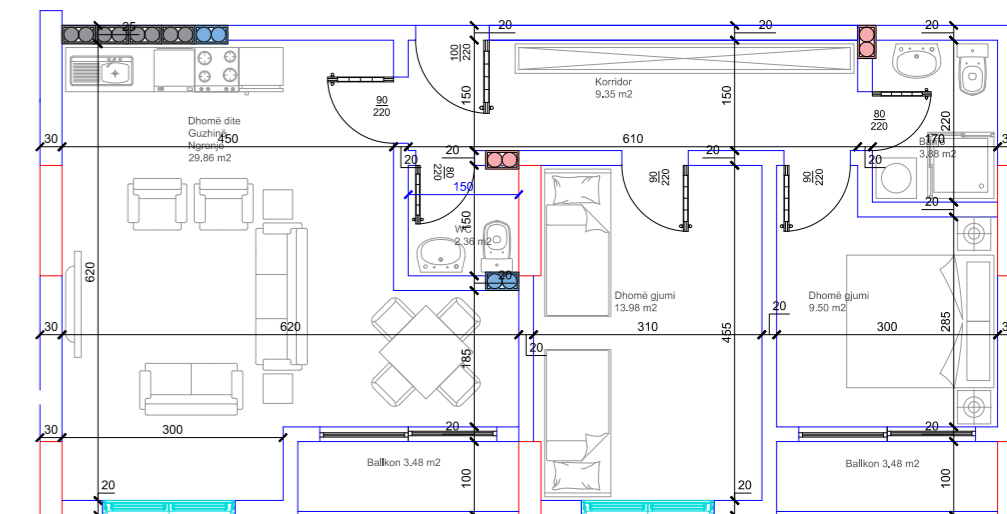

HYRJA-A
KATI 7

BANESA 68
103,08 m²

- Dhomë e ditës
- Tryezaria
- Kuzhina
- 3 Dhoma gjumi
- 2 Banjo
- Koridor
- 2 Ballkona

88

HYRJA-A
KATI 7

BANESA 69
86,45 m²

- Dhomë e ditës
- Tryezaria
- Kuzhina
- 2 Dhoma gjumi
- 2 Banjo
- Koridor
- 2 Ballkona

89