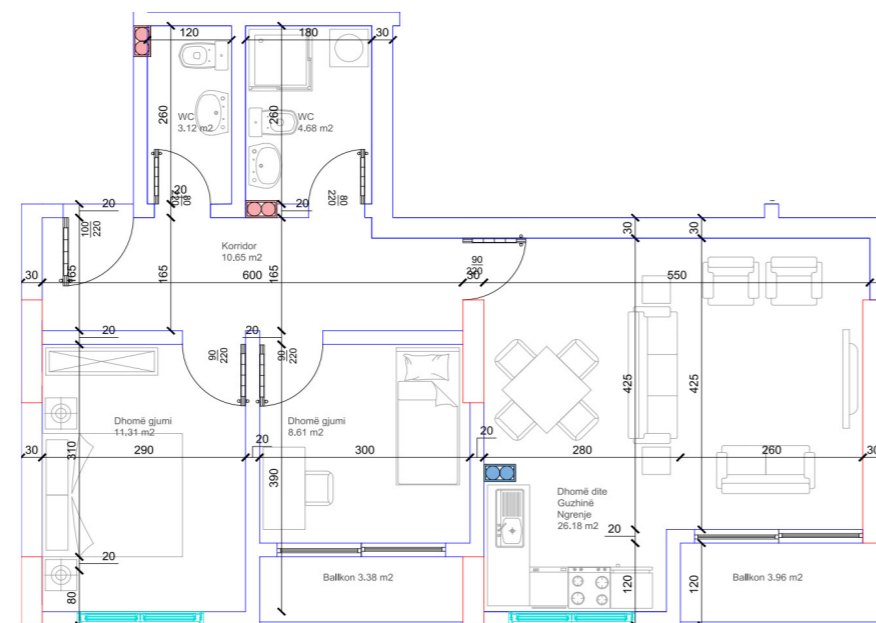

HYRJA-B
KATI 8

BANESA 87
81,77 m²

- Dhomë e ditës
- Tryezaria
- Kuzhina
- 2 Dhoma gjumi
- 2 Banjo
- Koridor
- 2 Ballkona

108

HYRJA-B
KATI 8

BANESA 88
102.74 m²

- Dhomë e ditës
- Tryezaria
- Kuzhina
- 2 Dhoma gjumi
- 2 Banjo
- Koridor
- 2 Ballkona