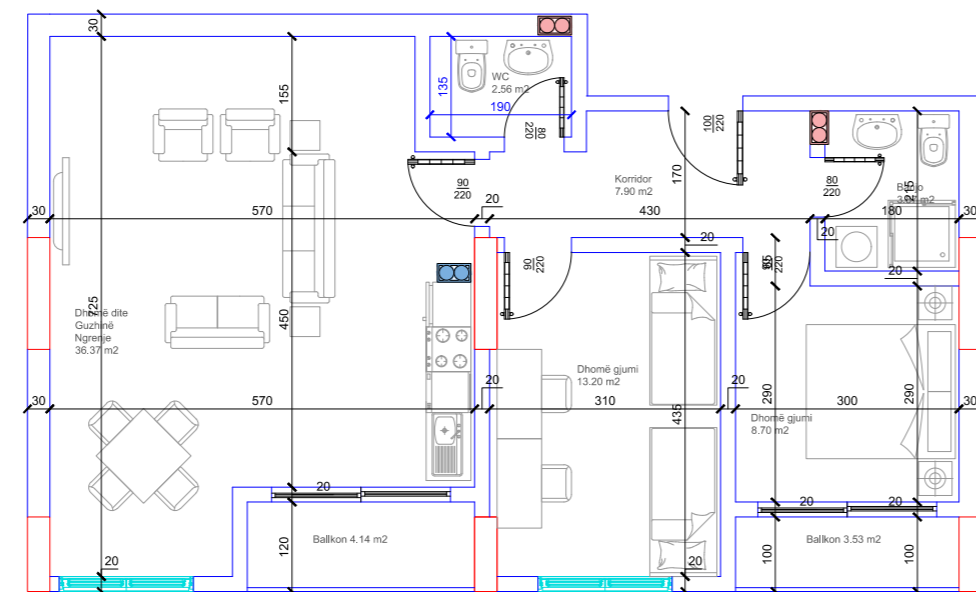

HYRJA-B
KATI 7

BANESA 74
91,25 m²

- Dhomë e ditës
- Tryezaria
- Kuzhina
- 2 Dhoma gjumi
- 2 Banjo
- Koridor
- 2 Ballkona

94

HYRJA-B
KATI 7

BANESA 75
72,50 m²

- Dhomë e ditës
- Tryezaria
- Kuzhina
- 2 Dhoma gjumi
- 2 Banjo
- Koridor
- Ballkon