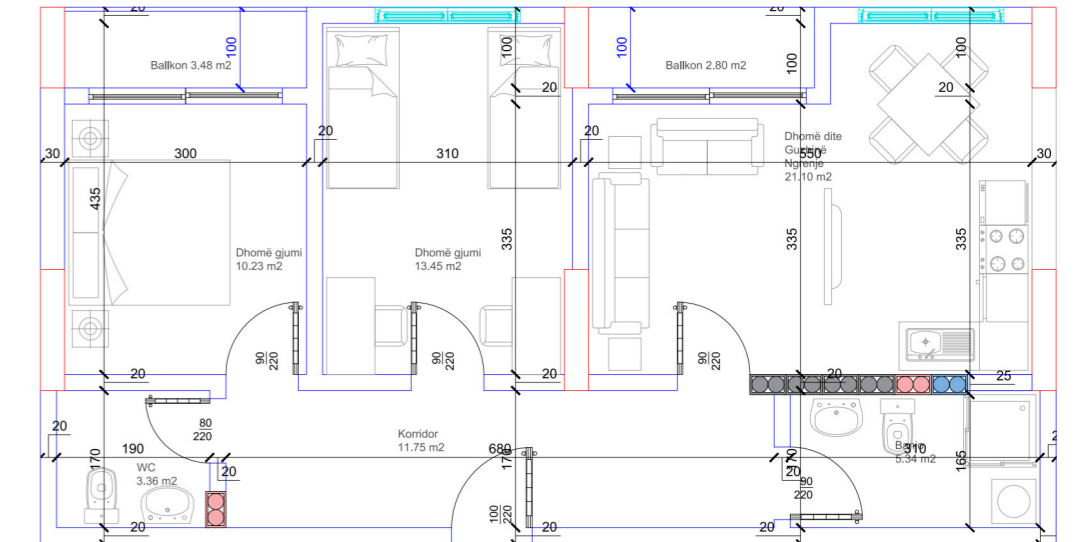

- Dhomë e ditës
- Tryezaria
- Kuzhina
- 2 Dhoma gjumi
- 2 Banjo
- Koridor
- 2 Ballkona

73

HYRJA-A  
**KATI 6**

**BANESA 56**  
**82,13 m<sup>2</sup>**

- Dhomë e ditës
- Tryezaria
- Kuzhina
- 2 Dhoma gjumi
- 2 Banjo
- Koridor
- 2 Ballkona