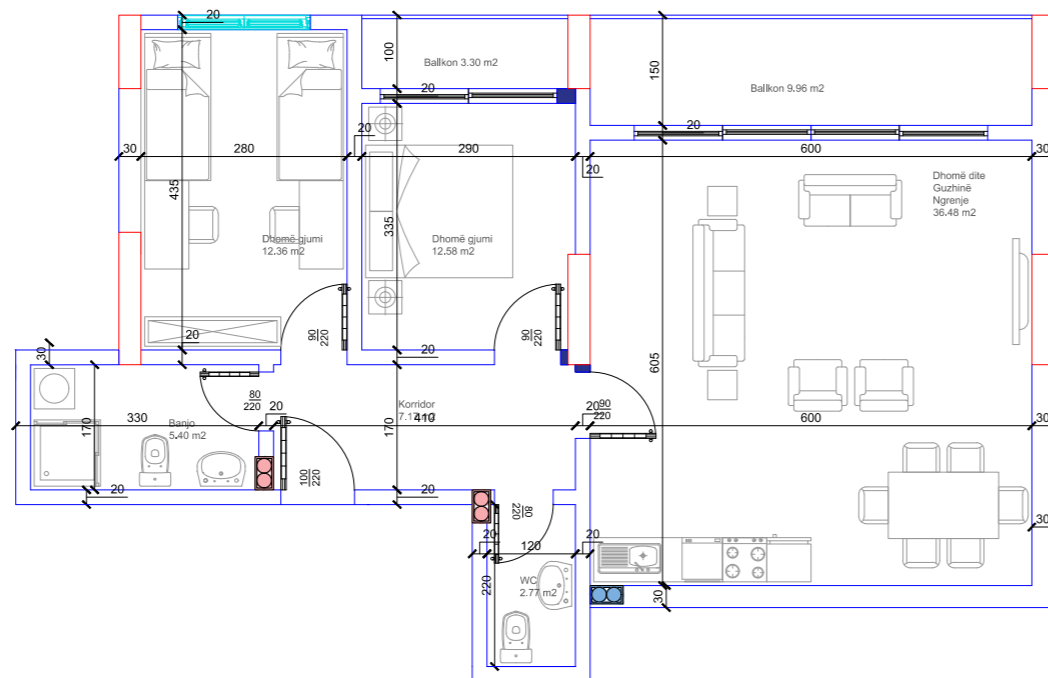

- Dhomë e ditës
- Tryezaria
- Kuzhina
- 2 Dhoma gjumi
- 2 Banjo
- Koridor
- 2 Ballkona

67

HYRJA-A  
**KATI 5**

**BANESA 50**  
**97,64 m<sup>2</sup>**

- Dhomë e ditës
- Tryezaria
- Kuzhina
- 2 Dhoma gjumi
- 2 Banjo
- Koridor
- 2 Ballkona