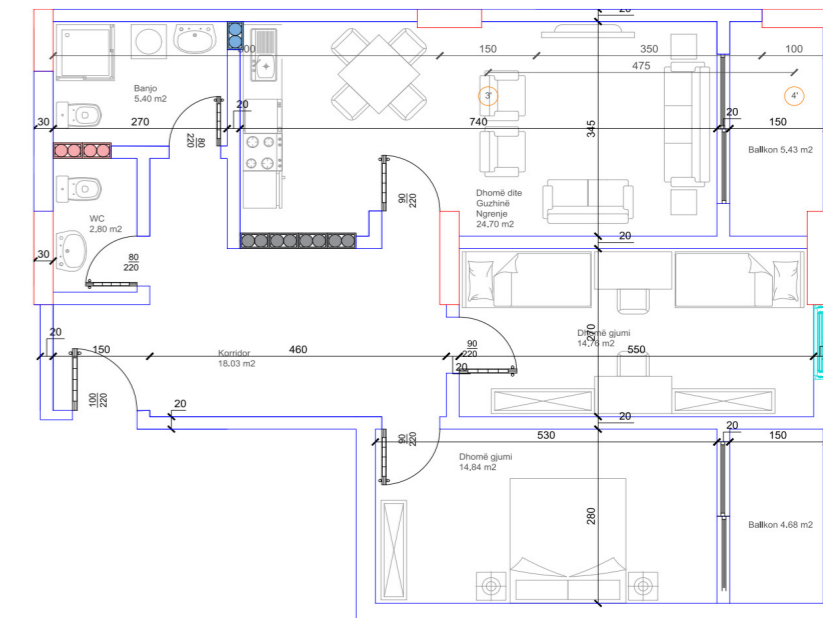

HYRJA-B
KATI 2

BANESA 22
102.74 m²

- Dhomë e ditës
- Tryezaria
- Kuzhina
- 2 Dhoma gjumi
- 2 Banjo
- Koridor
- 2 Ballkona