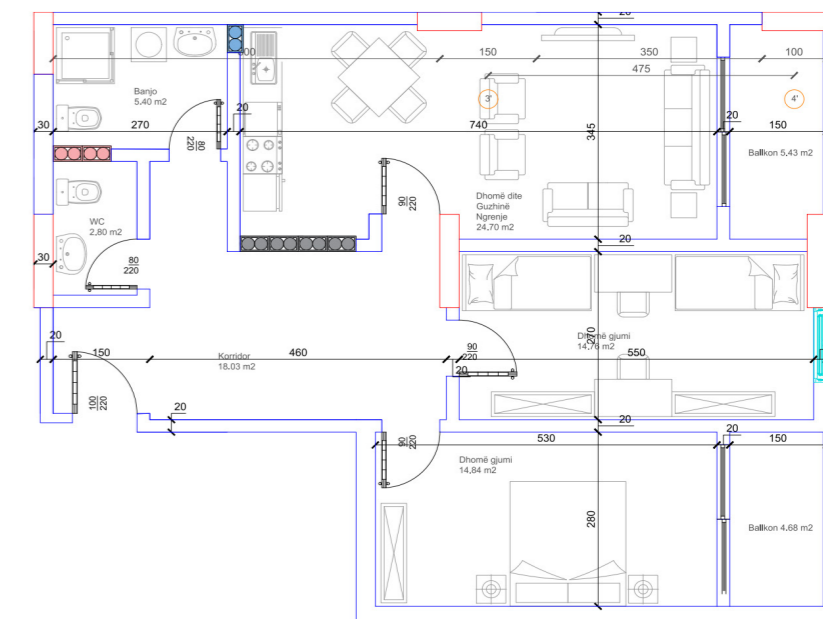

HYRJA-B
KATI 8

BANESA 87
81,77 m²

- Dhomë e ditës
- Tryezaria
- Kuzhina
- 2 Dhoma gjumi
- 2 Banjo
- Koridor
- 2 Ballkona

108

HYRJA-B
KATI 8

BANESA 88
102.74 m²

- Dhomë e ditës
- Tryezaria
- Kuzhina
- 2 Dhoma gjumi
- 2 Banjo
- Koridor
- 2 Ballkona

109