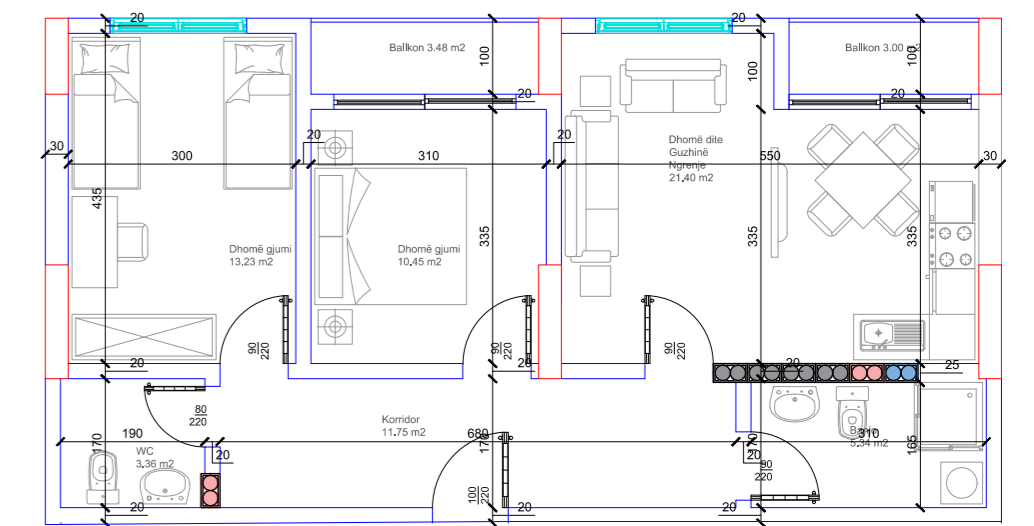

HYRJA-A  
**KATI 1**

**BANESA I**  
**82,13 m<sup>2</sup>**

- Dhomë e ditës
- Tryezaria
- Kuzhina
- 2 Dhoma gjumi
- 2 Banjo
- Koridor
- 2 Ballkona

HYRJA-A  
**KATI 1**

**BANESA 2**  
**103,08 m<sup>2</sup>**