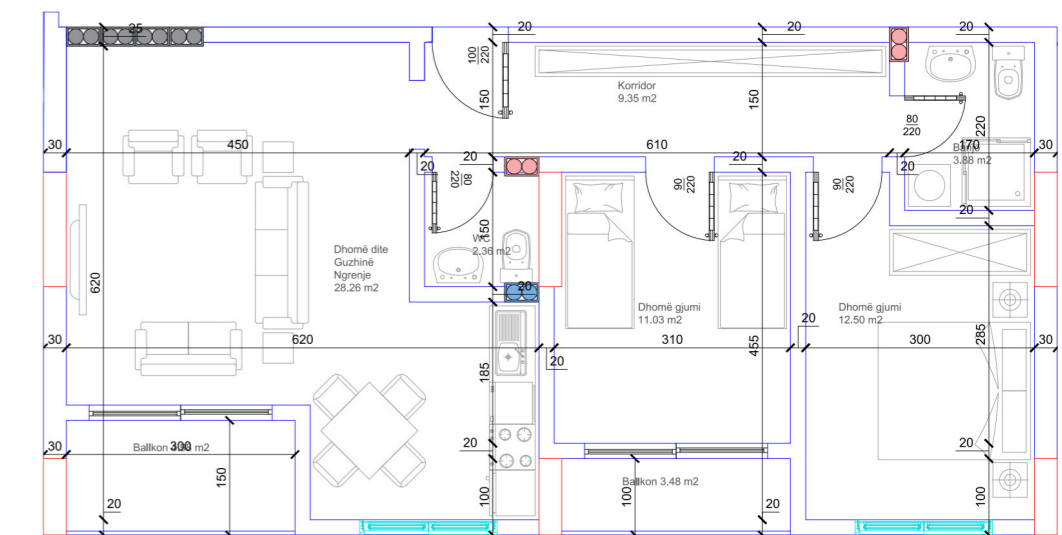

HYRJA-A
KATI 4

BANESA 35
103,08 m²

- Dhomë e ditës
- Tryezaria
- Kuzhina
- 3 Dhoma gjumi
- 2 Banjo
- Koridor
- 2 Ballkona

52

HYRJA-A
KATI 4

BANESA 36
86,45 m²

- Dhomë e ditës
- Tryezaria
- Kuzhina
- 2 Dhoma gjumi
- 2 Banjo
- Koridor
- 2 Ballkona

53