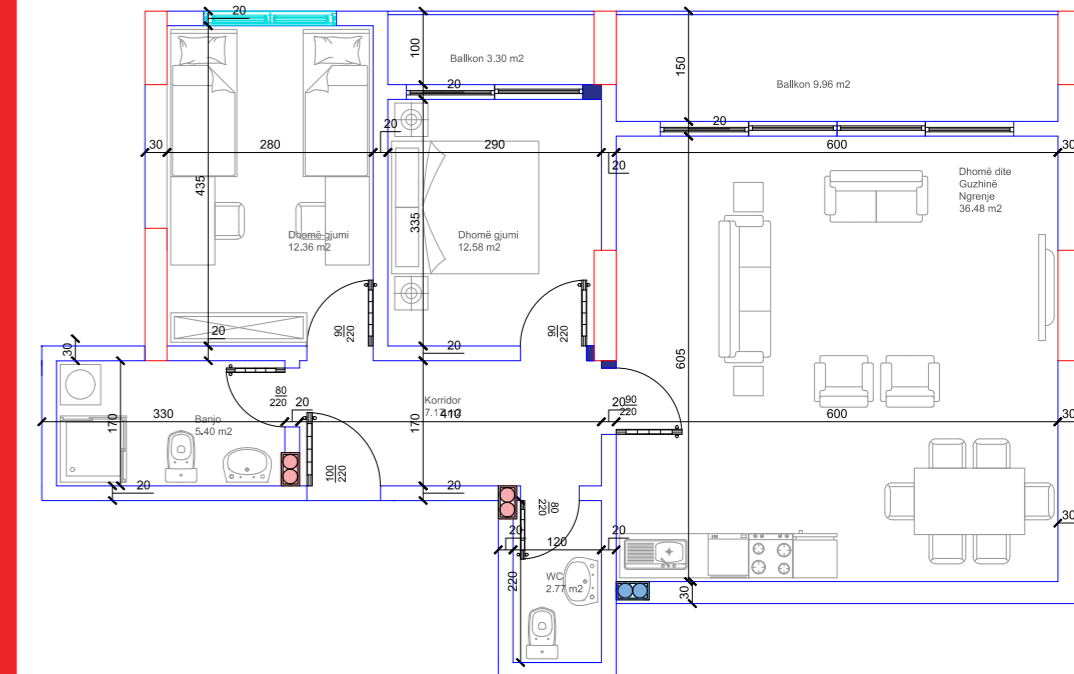

HYRJA-A  
**KATI 1**

**BANESA 4**  
**67,17 m<sup>2</sup>**

- Dhomë e ditës
- Tryezaria
- Kuzhina
- Dhomë gjumi
- Banjo
- Koridor
- 2 Ballkona

HYRJA-A  
**KATI 1**

**BANESA 5**  
**93,03 m<sup>2</sup>**

- Dhomë e ditës
- Tryezaria
- Kuzhina
- 2 Dhoma gjumi
- 2 Banjo
- Koridor
- 2 Ballkona

HYRJA-A  
**KATI 1**

**BANESA 6**  
**97,64 m<sup>2</sup>**

- Dhomë e ditës
- Tryezaria
- Kuzhina
- 2 Dhoma gjumi
- 2 Banjo
- Koridor
- 2 Ballkona

**HYRJA-B**  
**KATI 1**

**BANESA 7**  
**93,60 m<sup>2</sup>**