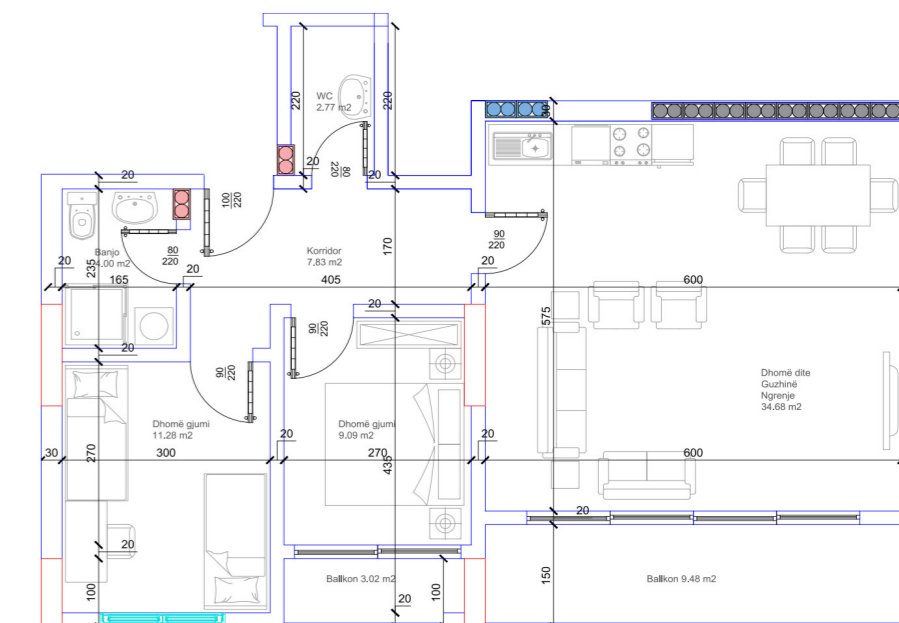

HYRJA-A
KATI 8

BANESA 82
93,03 m²

- Dhomë e ditës
- Tryezaria
- Kuzhina
- 2 Dhoma gjumi
- 2 Banjo
- Koridor
- 2 Ballkona