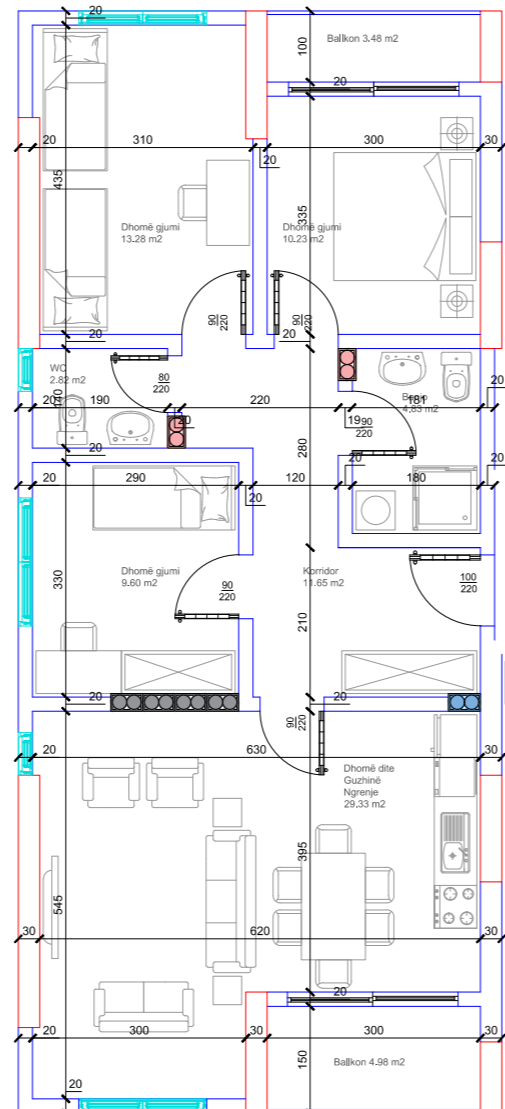

35

HYRJA-B  
**KATI 2**

**BANESA 21**  
**81,77 m<sup>2</sup>**

- Dhomë e ditës
- Tryezaria
- Kuzhina
- 2 Dhoma gjumi
- 2 Banjo
- Koridor
- 2 Ballkona

36

HYRJA-B  
**KATI 2**

**BANESA 22**  
**102.74 m<sup>2</sup>**

- Dhomë e ditës
- Tryezaria
- Kuzhina
- 2 Dhoma gjumi
- 2 Banjo
- Koridor
- 2 Ballkona

37

HYRJA-A  
**KATI 3**

**BANESA 23**  
**82,13 m<sup>2</sup>**

- Dhomë e ditës
- Tryezaria
- Kuzhina
- 2 Dhoma gjumi
- 2 Banjo
- Koridor
- 2 Ballkona

HYRJA-A  
**KATI 3**

**BANESA 24**  
**103,08 m<sup>2</sup>**

- Dhomë e ditës
- Tryezaria
- Kuzhina
- 3 Dhoma gjumi
- 2 Banjo
- Koridor
- 2 Ballkona

40

HYRJA-A  
**KATI 3**

**BANESA 25**  
**86,45 m<sup>2</sup>**