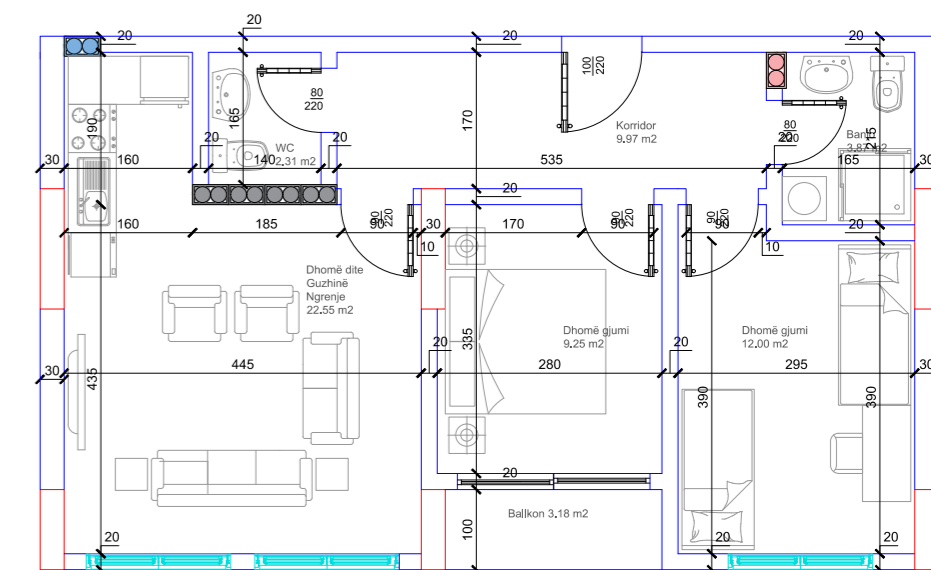

- Dhomë e ditës
- Tryezaria
- Kuzhina
- 2 Dhoma gjumi
- 2 Banjo
- Koridor
- 2 Ballkona

70

HYRJA-B  
**KATI 5**

**BANESA 53**  
**72,50 m<sup>2</sup>**

- Dhomë e ditës
- Tryezaria
- Kuzhina
- 2 Dhoma gjumi
- 2 Banjo
- Koridor
- Ballkon