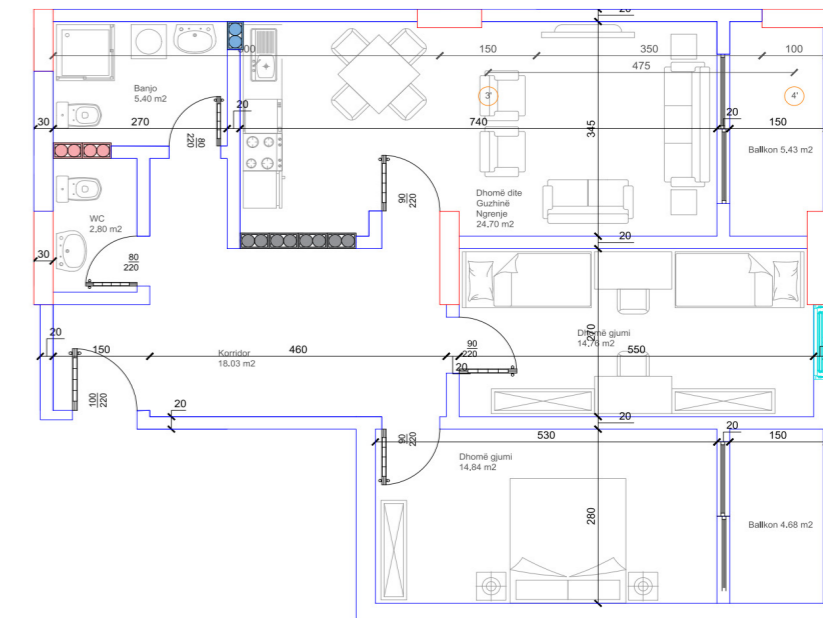

- Dhomë e ditës
- Tryezaria
- Kuzhina
- 2 Dhoma gjumi
- 2 Banjo
- Koridor
- 2 Ballkona

60

HYRJA-B  
**KATI 4**

**BANESA 44**  
**102.74 m<sup>2</sup>**

- Dhomë e ditës
- Tryezaria
- Kuzhina
- 2 Dhoma gjumi
- 2 Banjo
- Koridor
- 2 Ballkona