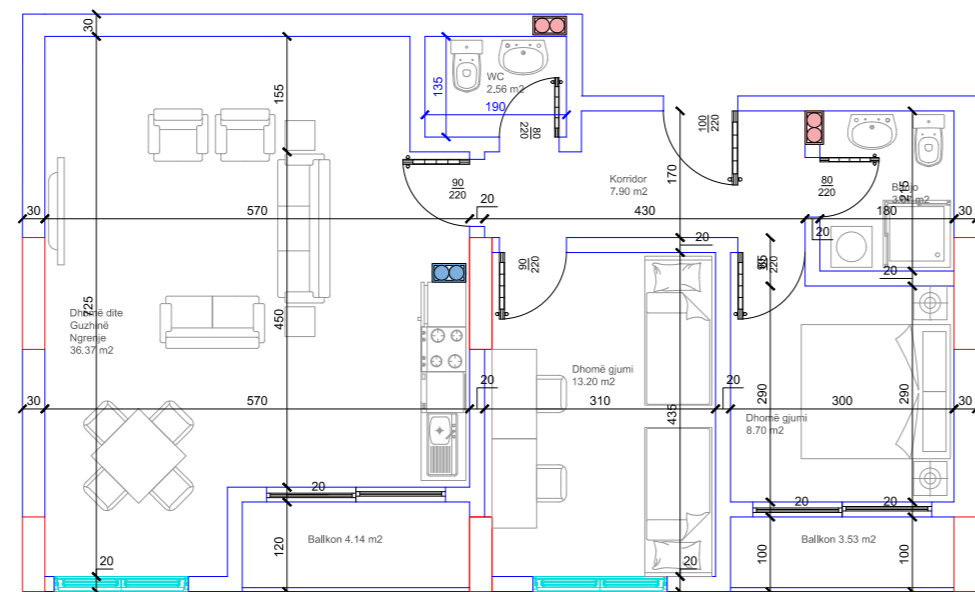

HYRJA-B
KATI 5

BANESA 52
91,25 m²

- Dhomë e ditës
- Tryezaria
- Kuzhina
- 2 Dhoma gjumi
- 2 Banjo
- Koridor
- 2 Ballkona

70

HYRJA-B
KATI 5

BANESA 53
72,50 m²

- Dhomë e ditës
- Tryezaria
- Kuzhina
- 2 Dhoma gjumi
- 2 Banjo
- Koridor
- Ballkon