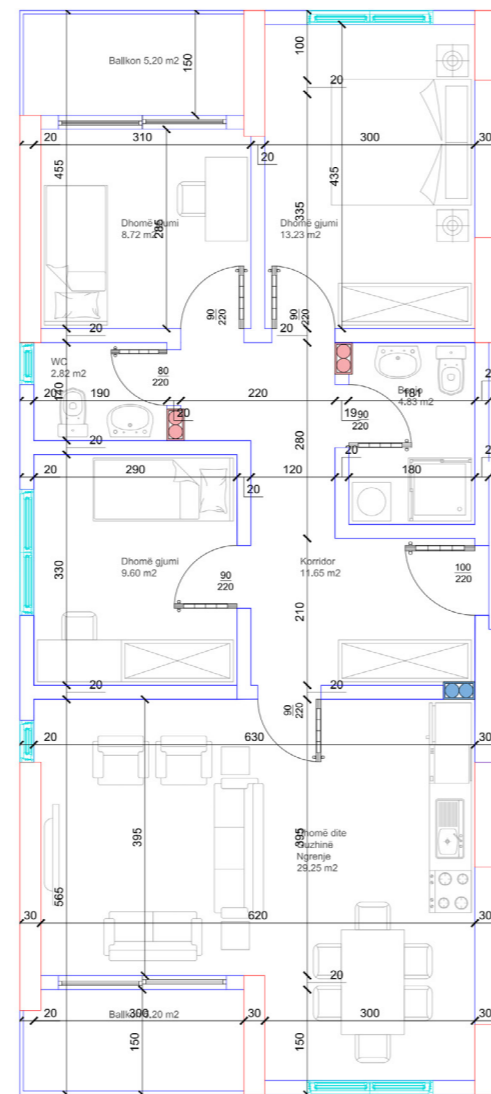

- Dhomë e ditës
- Tryezaria
- Kuzhina
- 2 Dhoma gjumi
- 2 Banjo
- Koridor
- 2 Ballkona

HYRJA-B  
**KATI 1**

**BANESA I I**  
**102.74 m<sup>2</sup>**

- Dhomë e ditës
- Tryezaria
- Kuzhina
- 2 Dhoma gjumi
- 2 Banjo
- Koridor
- 2 Ballkona

HYRJA-A  
**KATI 2**

**BANESA 12**  
**82,13 m<sup>2</sup>**

- Dhomë e ditës
- Tryezaria
- Kuzhina
- 2 Dhoma gjumi
- 2 Banjo
- Koridor
- 2 Ballkona

HYRJA-A  
**KATI 2**

**BANESA 13**  
**103,08 m<sup>2</sup>**

- Dhomë e ditës
- Tryezaria
- Kuzhina
- 3 Dhoma gjumi
- 2 Banjo
- Koridor
- 2 Ballkona

28

HYRJA-A  
**KATI 2**

**BANESA 14**  
**86,45 m<sup>2</sup>**

- Dhomë e ditës
- Tryezaria
- Kuzhina
- 2 Dhoma gjumi
- 2 Banjo
- Koridor
- 2 Ballkona

29

HYRJA-A  
**KATI 2**

**BANESA 15**  
**67,17 m<sup>2</sup>**

- Dhomë e ditës
- Tryezaria
- Kuzhina
- Dhomë gjumi
- Banjo
- Koridor
- 2 Ballkona

30

HYRJA-A  
**KATI 2**

**BANESA 16**  
**93,03 m<sup>2</sup>**