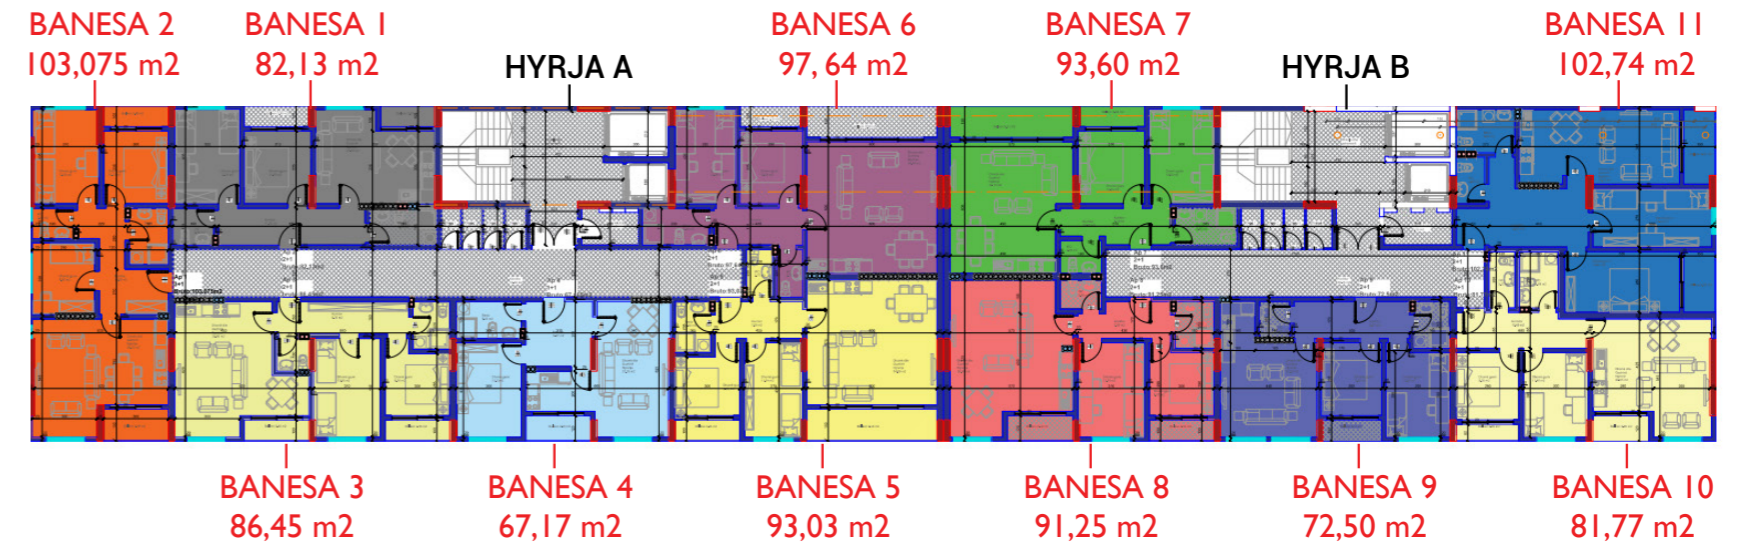

Bodrumi

Bodrumi posedon 36 garazhda nga 25 m², 12 depo me nga 1,9 m² dhe 4 depo me nga 4,65 m².

Kati përdhese - Lokalet afariste

KATI I

KATI 2