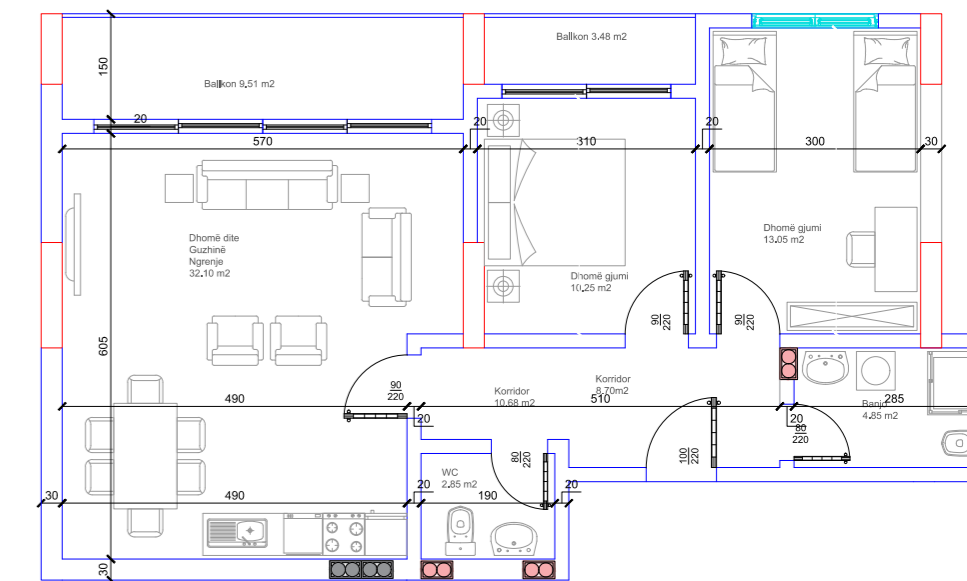

- Dhomë e ditës
- Tryezaria
- Kuzhina
- 2 Dhoma gjumi
- 2 Banjo
- Koridor
- 2 Ballkona

44

HYRJA-B  
**KATI 3**

**BANESA 29**  
**93,60 m<sup>2</sup>**

- Dhomë e ditës
- Tryezaria
- Kuzhina
- 2 Dhoma gjumi
- 2 Banjo
- Koridor
- 2 Ballkona