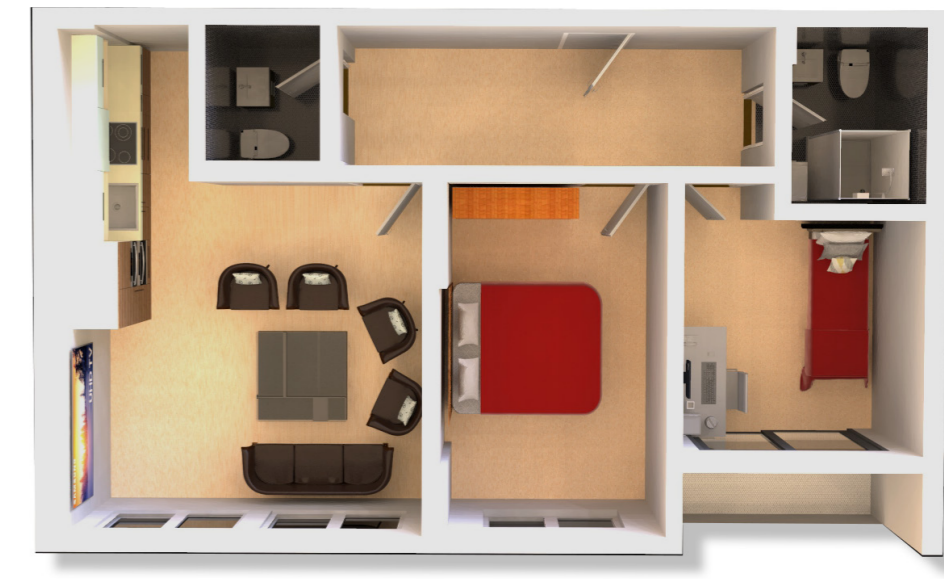

HYRJA-B
KATI 4

BANESA 41
91,25 m²

- Dhomë e ditës
- Tryezaria
- Kuzhina
- 2 Dhoma gjumi
- 2 Banjo
- Koridor
- 2 Ballkona

58

HYRJA-B
KATI 4

BANESA 42
72,50 m²

- Dhomë e ditës
- Tryezaria
- Kuzhina
- 2 Dhoma gjumi
- 2 Banjo
- Koridor
- Ballkon

59