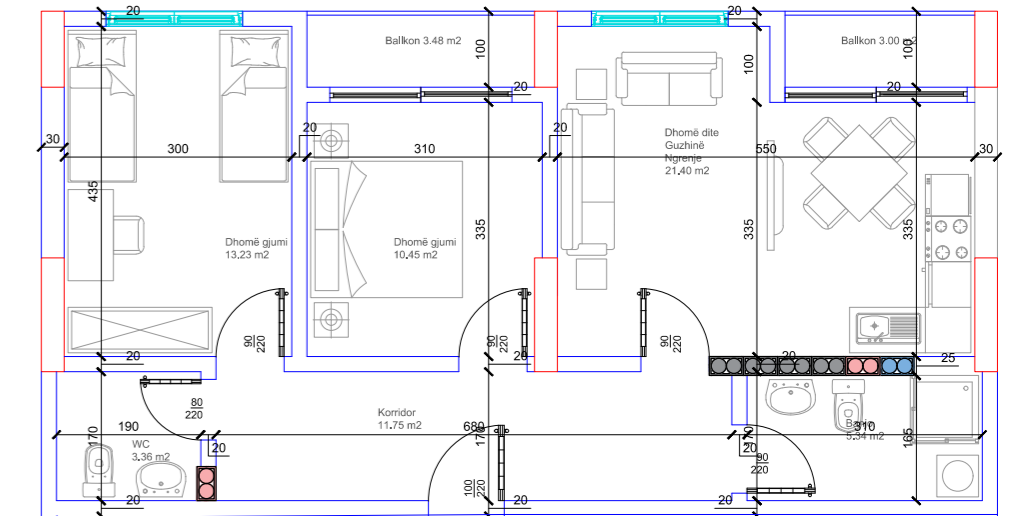

- Dhomë e ditës
- Tryezaria
- Kuzhina
- 2 Dhoma gjumi
- 2 Banjo
- Koridor
- 2 Ballkona

37

HYRJA-A  
**KATI 3**

**BANESA 23**  
**82,13 m<sup>2</sup>**

- Dhomë e ditës
- Tryezaria
- Kuzhina
- 2 Dhoma gjumi
- 2 Banjo
- Koridor
- 2 Ballkona