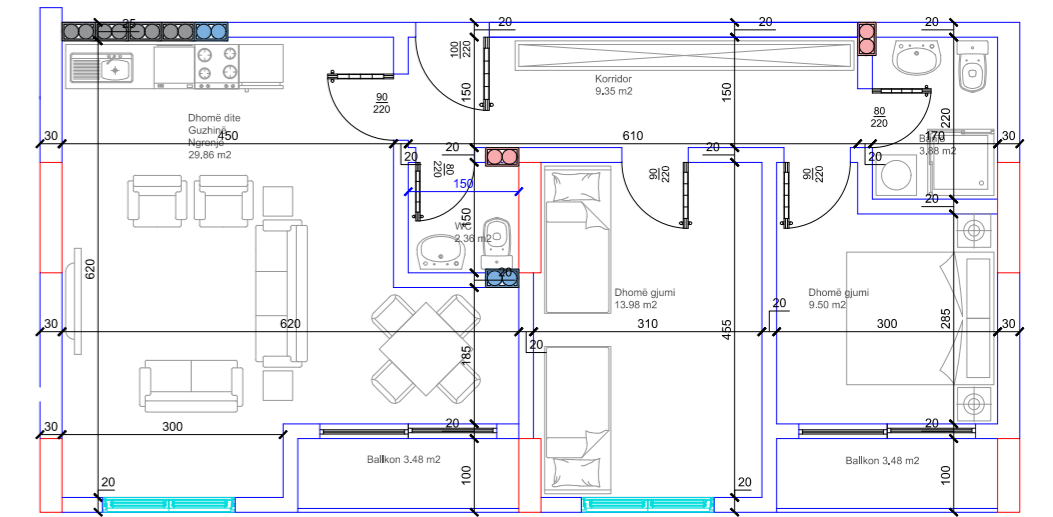

HYRJA-A  
**KATI 1**

**BANESA I**  
**82,13 m<sup>2</sup>**

- Dhomë e ditës
- Tryezaria
- Kuzhina
- 2 Dhoma gjumi
- 2 Banjo
- Koridor
- 2 Ballkona

HYRJA-A  
**KATI 1**

**BANESA 2**  
**103,08 m<sup>2</sup>**

- Dhomë e ditës
- Tryezaria
- Kuzhina
- 3 Dhoma gjumi
- 2 Banjo
- Koridor
- 2 Ballkona

HYRJA-A  
**KATI 1**

**BANESA 3**  
**86,45 m<sup>2</sup>**

- Dhomë e ditës
- Tryezaria
- Kuzhina
- 2 Dhoma gjumi
- 2 Banjo
- Koridor
- 2 Ballkona