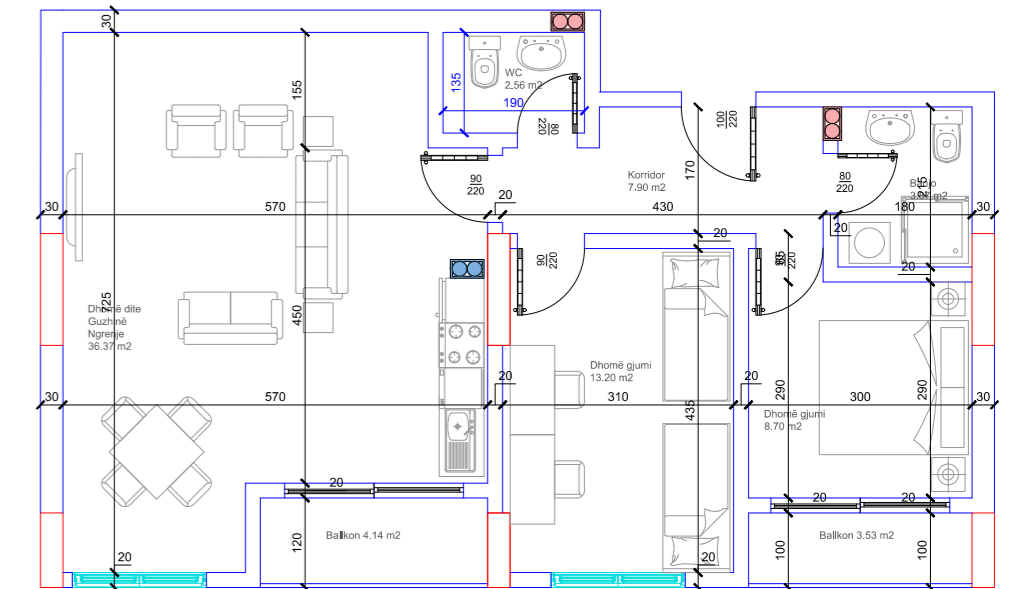

HYRJA-A  
**KATI 1**

**BANESA 6**  
**97,64 m<sup>2</sup>**

- Dhomë e ditës
- Tryezaria
- Kuzhina
- 2 Dhoma gjumi
- 2 Banjo
- Koridor
- 2 Ballkona

**HYRJA-B**  
**KATI 1**

**BANESA 7**  
**93,60 m<sup>2</sup>**

- Dhomë e ditës
- Tryezaria
- Kuzhina
- 2 Dhoma gjumi
- 2 Banjo
- Koridor
- 2 Ballkona

HYRJA-B  
**KATI 1**

**BANESA 8**  
**91,25 m<sup>2</sup>**

- Dhomë e ditës
- Tryezaria
- Kuzhina
- 2 Dhoma gjumi
- 2 Banjo
- Koridor
- 2 Ballkona

HYRJA-B  
**KATI 1**

**BANESA 9**  
**72,50 m<sup>2</sup>**

- Dhomë e ditës
- Tryezaria
- Kuzhina
- 2 Dhoma gjumi
- 2 Banjo
- Koridor
- Ballkon

HYRJA-B  
**KATI 1**

**BANESA 10**  
**81,77 m<sup>2</sup>**