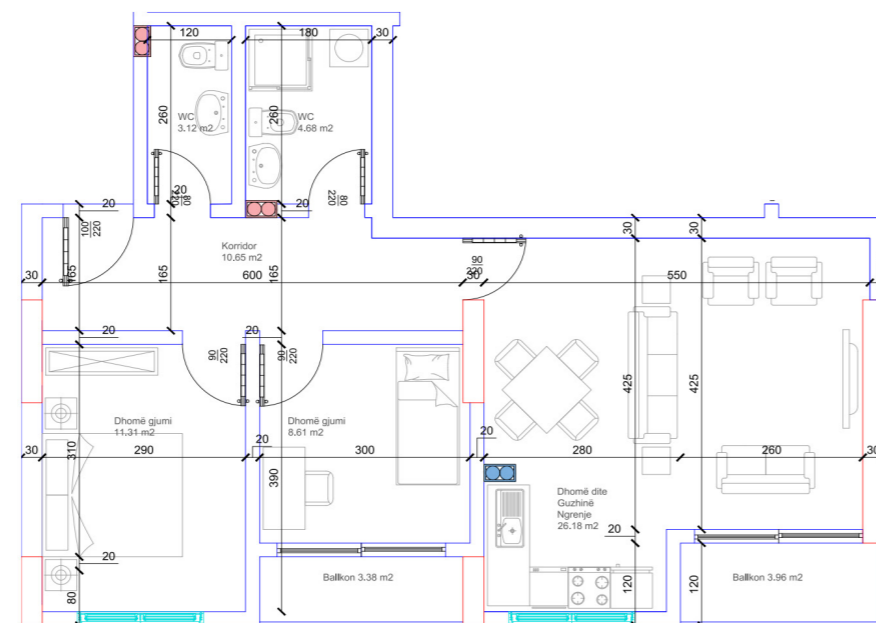

- Dhomë e ditës
- Tryezaria
- Kuzhina
- 2 Dhoma gjumi
- 2 Banjo
- Koridor
- Ballkon

83

HYRJA-B  
**KATI 6**

**BANESA 65**  
**81,77 m<sup>2</sup>**

- Dhomë e ditës
- Tryezaria
- Kuzhina
- 2 Dhoma gjumi
- 2 Banjo
- Koridor
- 2 Ballkona