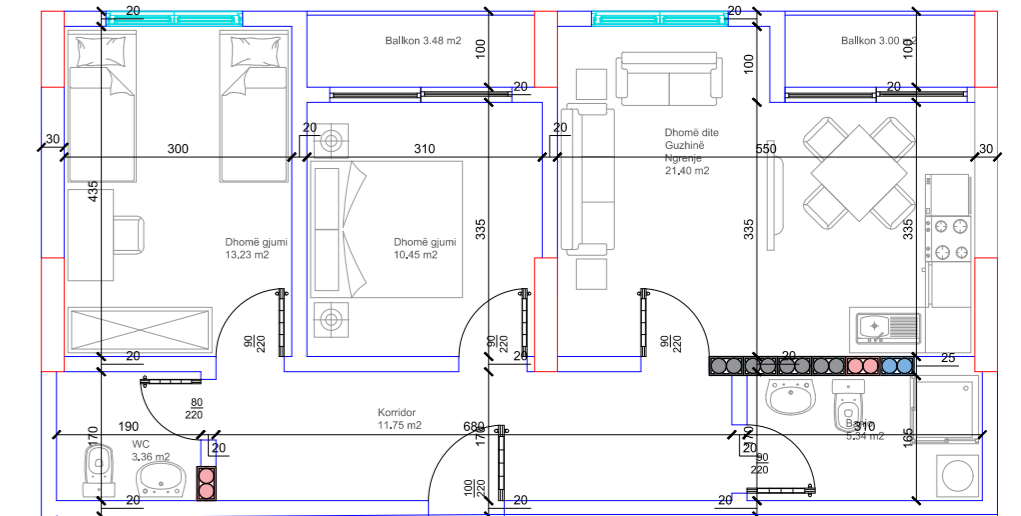

HYRJA-A
KATI 5

BANESA 45
82,13 m²

- Dhomë e ditës
- Tryezaria
- Kuzhina
- 2 Dhoma gjumi
- 2 Banjo
- Koridor
- 2 Ballkona