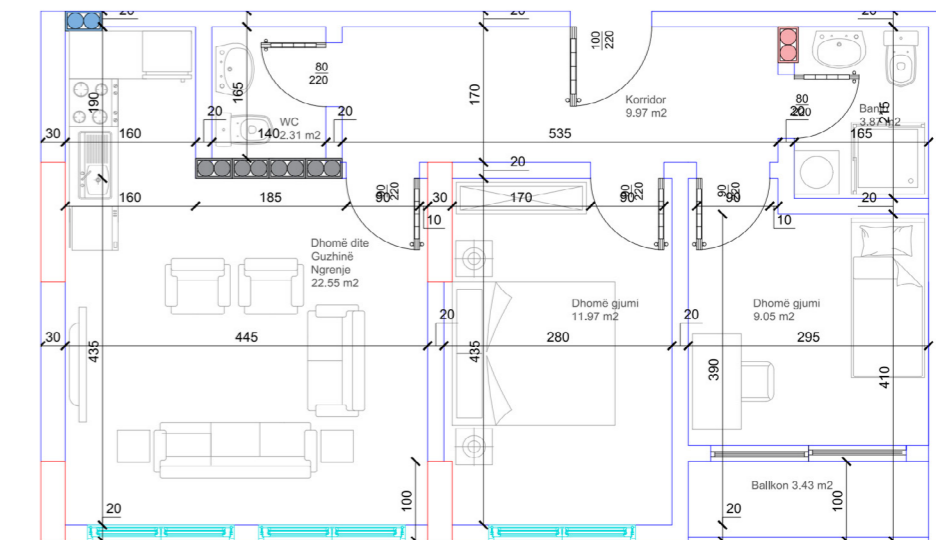

- Dhomë e ditës
- Tryezaria
- Kuzhina
- 2 Dhoma gjumi
- 2 Banjo
- Koridor
- 2 Ballkona

106

HYRJA-B  
**KATI 8**

**BANESA 86**  
**72,50 m<sup>2</sup>**

- Dhomë e ditës
- Tryezaria
- Kuzhina
- 2 Dhoma gjumi
- 2 Banjo
- Koridor
- Ballkon