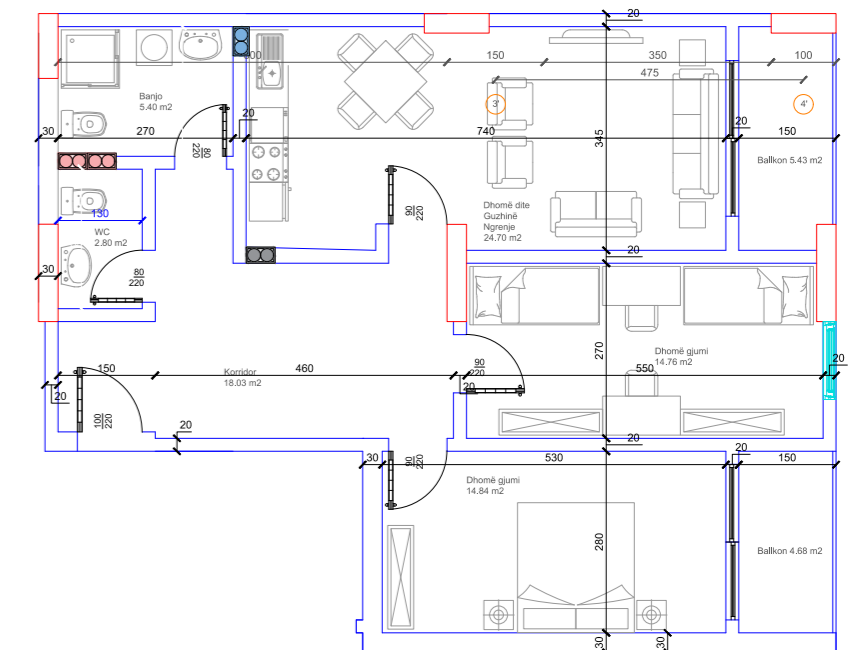

- Dhomë e ditës
- Tryezaria
- Kuzhina
- 2 Dhoma gjumi
- 2 Banjo
- Koridor
- 2 Ballkona

96

HYRJA-B  
**KATI 7**

**BANESA 77**  
**102.74 m<sup>2</sup>**

- Dhomë e ditës
- Tryezaria
- Kuzhina
- 2 Dhoma gjumi
- 2 Banjo
- Koridor
- 2 Ballkona