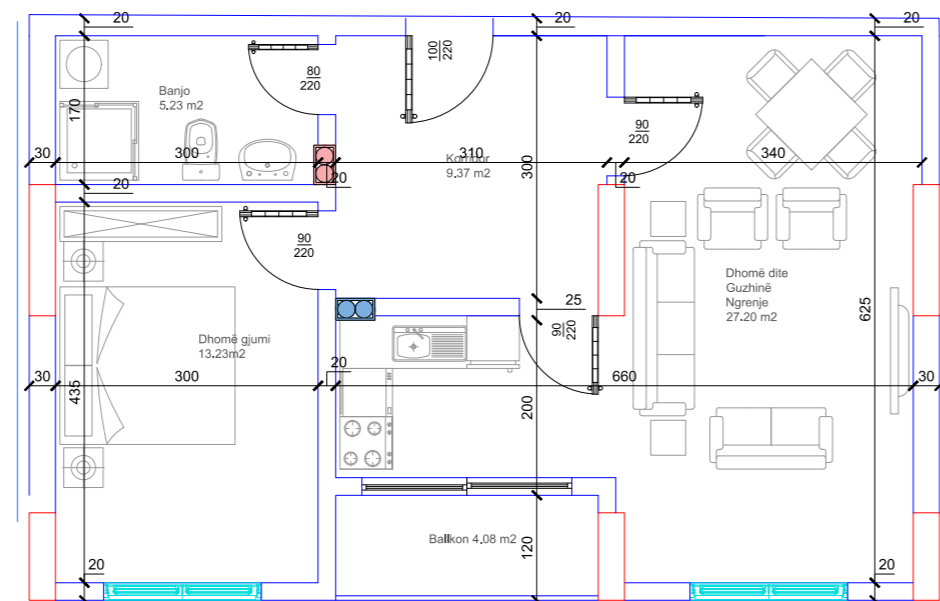

HYRJA-A
KATI 7

BANESA 70
67,17 m²

- Dhomë e ditës
- Tryezaria
- Kuzhina
- Dhomë gjumi
- Banjo
- Koridor
- 2 Ballkona

90

HYRJA-A
KATI 7

BANESA 71
93,03 m²

- Dhomë e ditës
- Tryezaria
- Kuzhina
- 2 Dhoma gjumi
- 2 Banjo
- Koridor
- 2 Ballkona