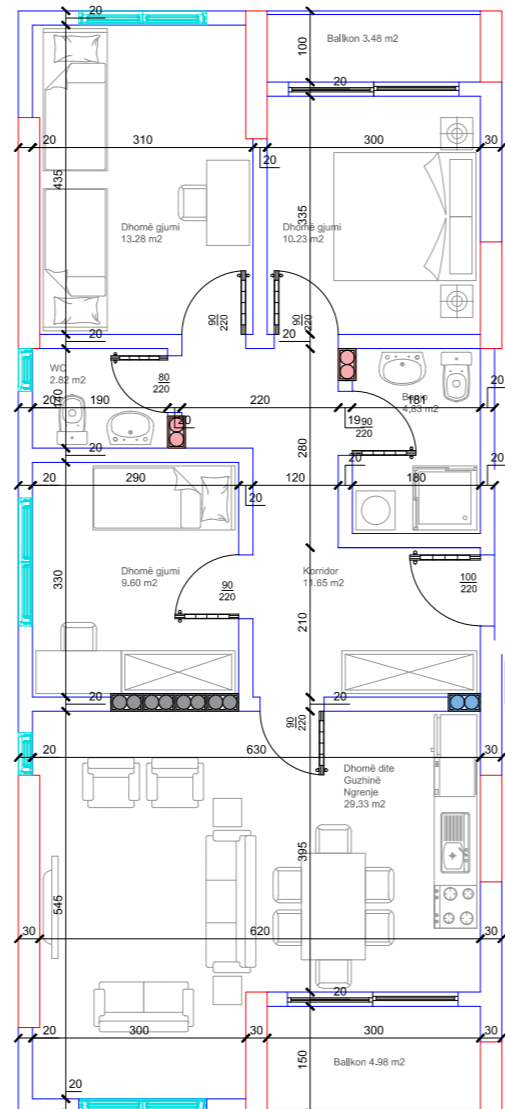

HYRJA-A
KATI 5

BANESA 46
103,08 m²

- Dhomë e ditës
- Tryezaria
- Kuzhina
- 3 Dhoma gjumi
- 2 Banjo
- Koridor
- 2 Ballkona

64

HYRJA-A
KATI 5

BANESA 47
86,45 m²

- Dhomë e ditës
- Tryezaria
- Kuzhina
- 2 Dhoma gjumi
- 2 Banjo
- Koridor
- 2 Ballkona