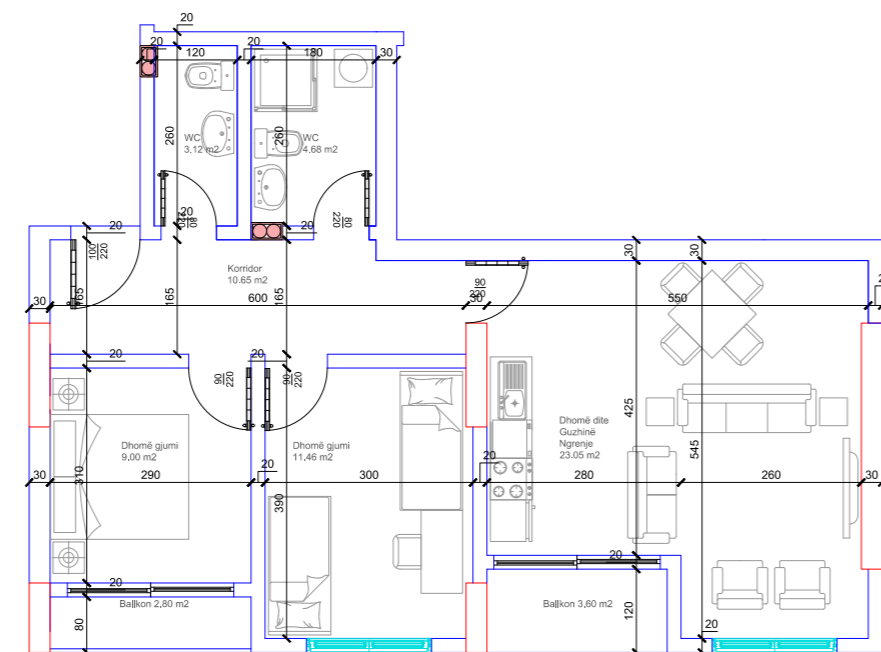

HYRJA-B
KATI 7

BANESA 76
81,77 m²

- Dhomë e ditës
- Tryezaria
- Kuzhina
- 2 Dhoma gjumi
- 2 Banjo
- Koridor
- 2 Ballkona

96

HYRJA-B
KATI 7

BANESA 77
102.74 m²

- Dhomë e ditës
- Tryezaria
- Kuzhina
- 2 Dhoma gjumi
- 2 Banjo
- Koridor
- 2 Ballkona