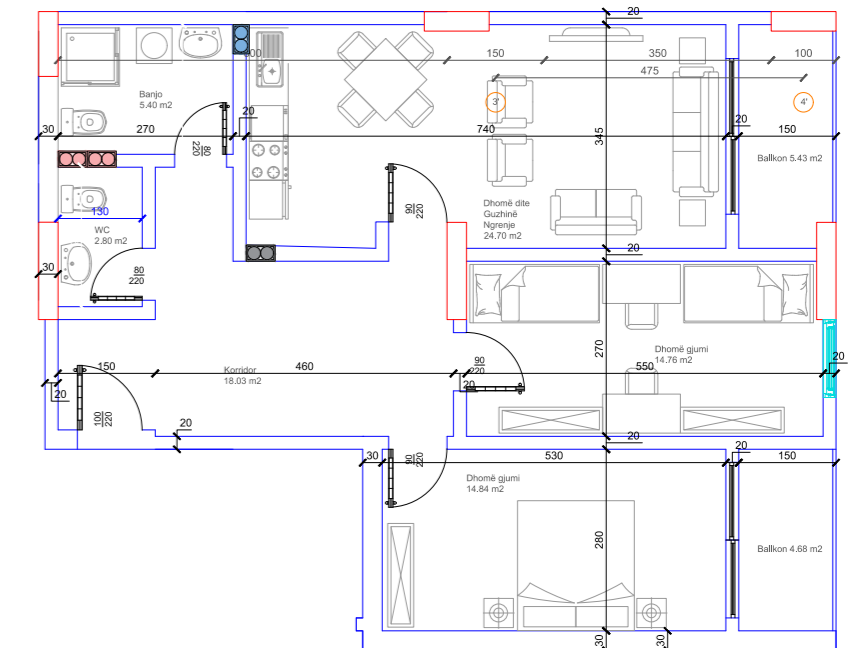

HYRJA-B
KATI 5

BANESA 54
81,77 m²

- Dhomë e ditës
- Tryezaria
- Kuzhina
- 2 Dhoma gjumi
- 2 Banjo
- Koridor
- 2 Ballkona

72

HYRJA-B
KATI 5

BANESA 55
102.74 m²

- Dhomë e ditës
- Tryezaria
- Kuzhina
- 2 Dhoma gjumi
- 2 Banjo
- Koridor
- 2 Ballkona

73