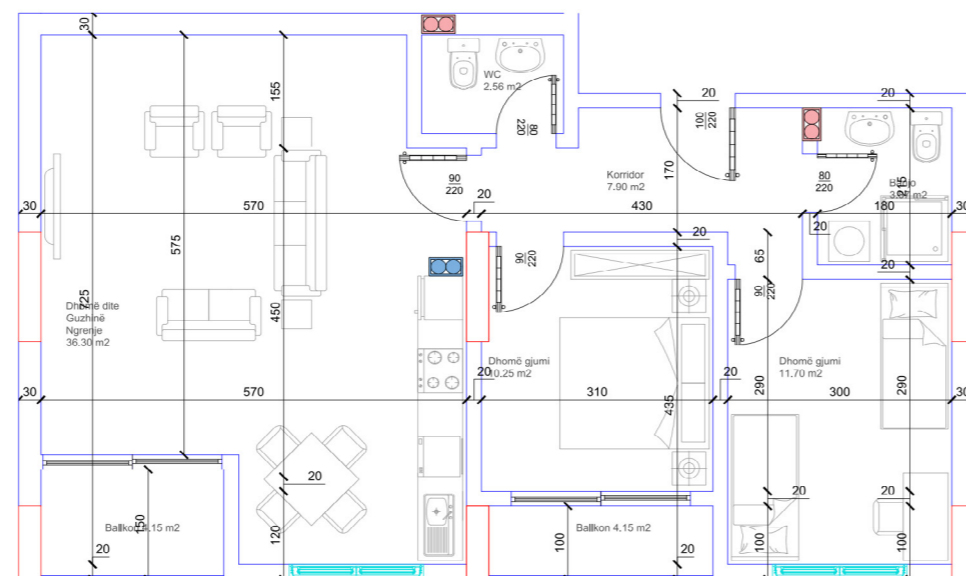

HYRJA-B
KATI 2

BANESA 19
91,25 m²

- Dhomë e ditës
- Tryezaria
- Kuzhina
- 2 Dhoma gjumi
- 2 Banjo
- Koridor
- 2 Ballkona

34

HYRJA-B
KATI 2

BANESA 20
72,50 m²

- Dhomë e ditës
- Tryezaria
- Kuzhina
- 2 Dhoma gjumi
- 2 Banjo
- Koridor
- Ballkon