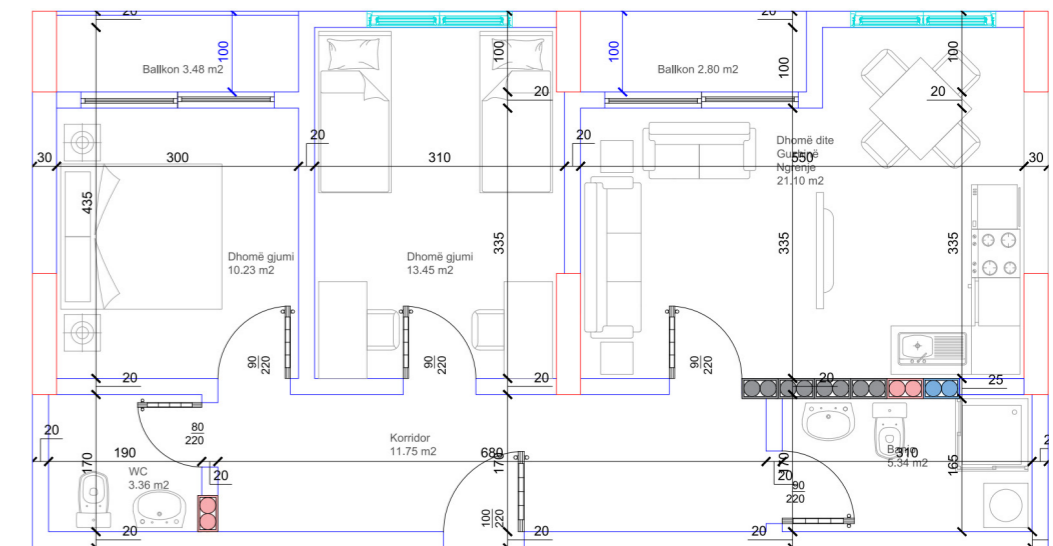

HYRJA-A
KATI 4

BANESA 34
82,13 m²

- Dhomë e ditës
- Tryezaria
- Kuzhina
- 2 Dhoma gjumi
- 2 Banjo
- Koridor
- 2 Ballkona