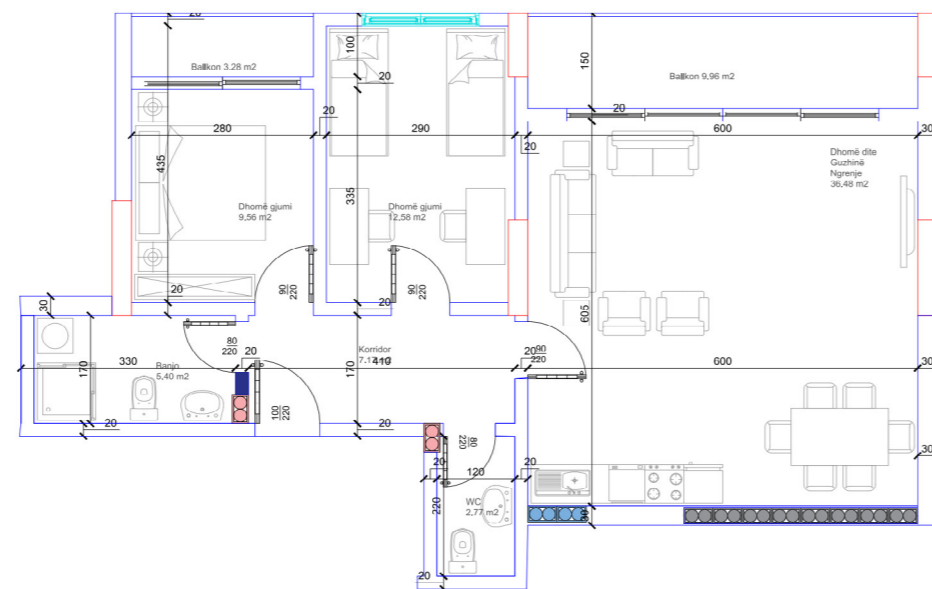

- Dhomë e ditës
- Tryezaria
- Kuzhina
- 2 Dhoma gjumi
- 2 Banjo
- Koridor
- 2 Ballkona

31

HYRJA-A  
**KATI 2**

**BANESA 17**  
**97,64 m<sup>2</sup>**

- Dhomë e ditës
- Tryezaria
- Kuzhina
- 2 Dhoma gjumi
- 2 Banjo
- Koridor
- 2 Ballkona