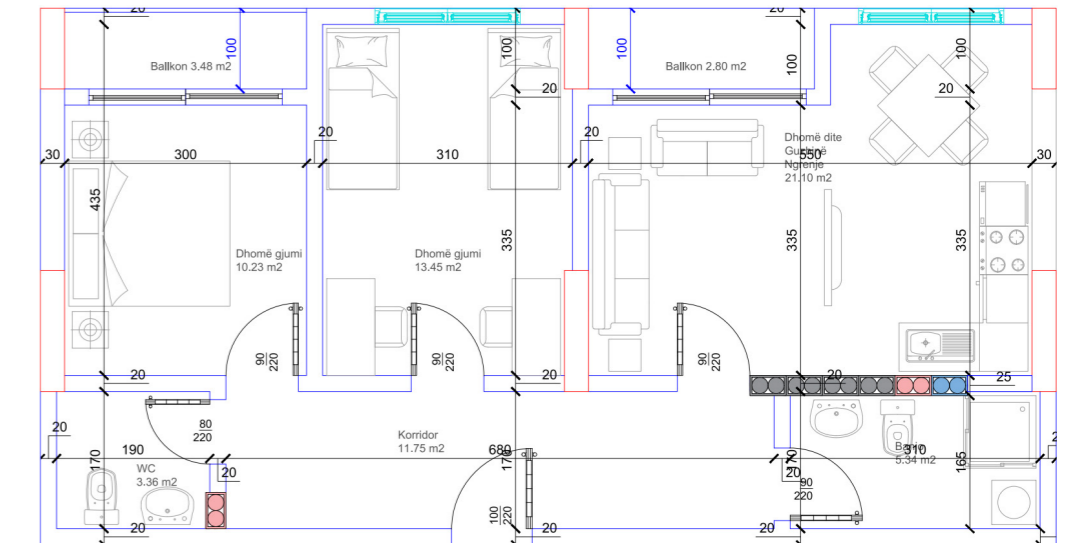

- Dhomë e ditës
- Tryezaria
- Kuzhina
- 2 Dhoma gjumi
- 2 Banjo
- Koridor
- 2 Ballkona

HYRJA-B  
**KATI 1**

**BANESA I I**  
**102.74 m<sup>2</sup>**

- Dhomë e ditës
- Tryezaria
- Kuzhina
- 2 Dhoma gjumi
- 2 Banjo
- Koridor
- 2 Ballkona

HYRJA-A  
**KATI 2**

**BANESA 12**  
**82,13 m<sup>2</sup>**

- Dhomë e ditës
- Tryezaria
- Kuzhina
- 2 Dhoma gjumi
- 2 Banjo
- Koridor
- 2 Ballkona

HYRJA-A  
**KATI 2**

**BANESA 13**  
**103,08 m<sup>2</sup>**