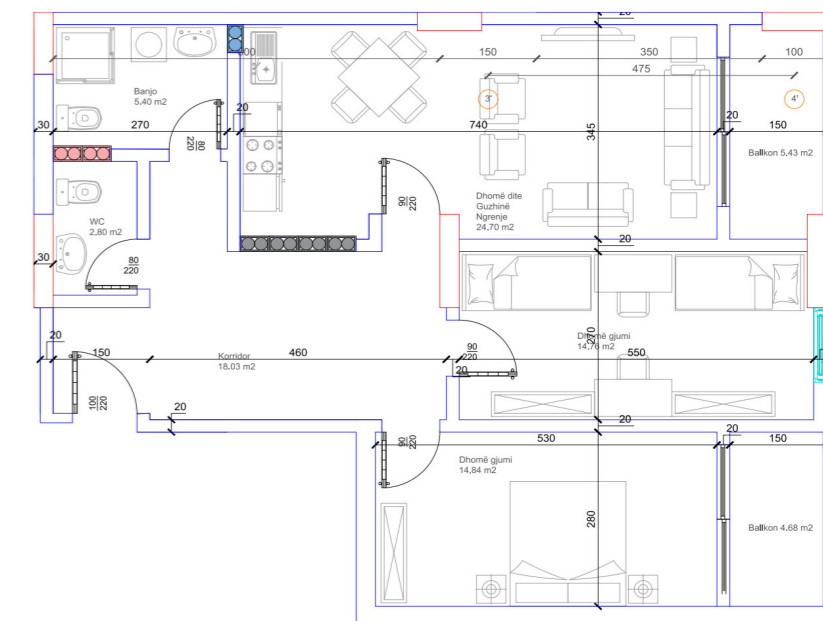

HYRJA-B
KATI 6

BANESA 65
81,77 m²

- Dhomë e ditës
- Tryezaria
- Kuzhina
- 2 Dhoma gjumi
- 2 Banjo
- Koridor
- 2 Ballkona

84

HYRJA-B
KATI 6

BANESA 66
102.74 m²

- Dhomë e ditës
- Tryezaria
- Kuzhina
- 2 Dhoma gjumi
- 2 Banjo
- Koridor
- 2 Ballkona

85