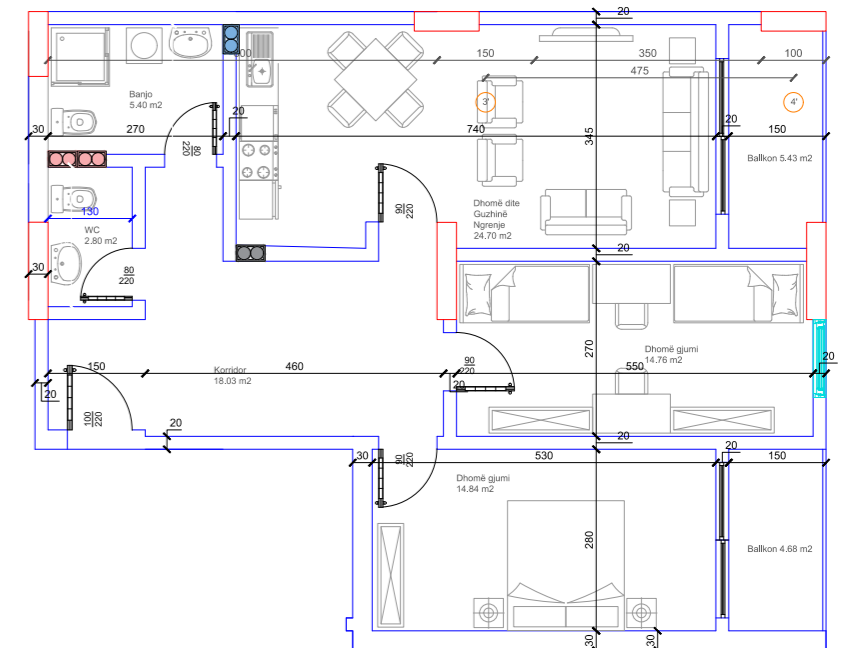

- Dhomë e ditës
- Tryezaria
- Kuzhina
- 2 Dhoma gjumi
- 2 Banjo
- Koridor
- 2 Ballkona

HYRJA-B  
**KATI 1**

**BANESA I I**  
**102.74 m<sup>2</sup>**

- Dhomë e ditës
- Tryezaria
- Kuzhina
- 2 Dhoma gjumi
- 2 Banjo
- Koridor
- 2 Ballkona

HYRJA-A  
**KATI 2**

**BANESA 12**  
**82,13 m<sup>2</sup>**

- Dhomë e ditës
- Tryezaria
- Kuzhina
- 2 Dhoma gjumi
- 2 Banjo
- Koridor
- 2 Ballkona

HYRJA-A  
**KATI 2**

**BANESA 13**  
**103,08 m<sup>2</sup>**