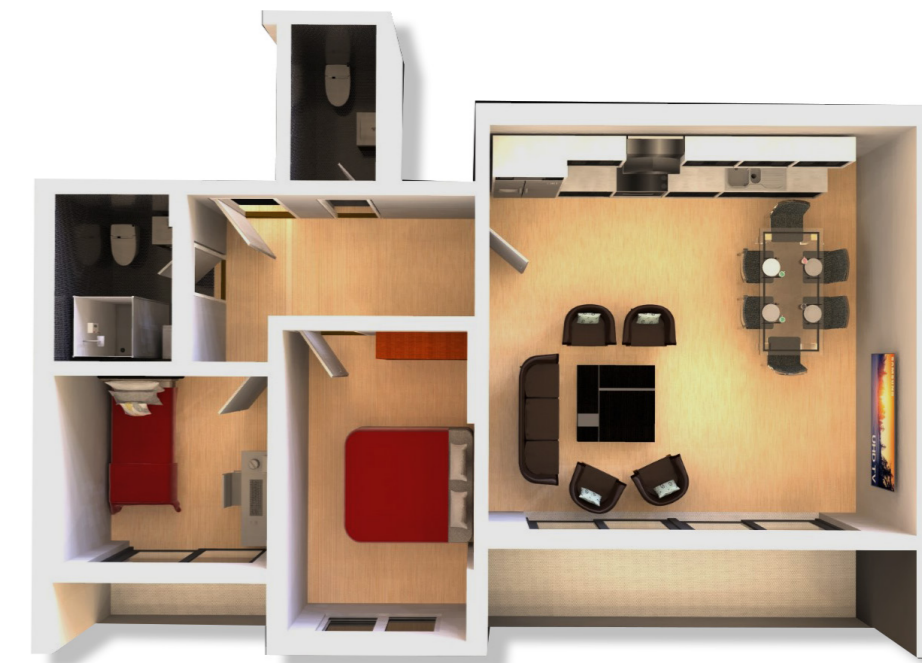

HYRJA-A
KATI 5

BANESA 48
67,17 m²

- Dhomë e ditës
- Tryezaria
- Kuzhina
- Dhomë gjumi
- Banjo
- Koridor
- 2 Ballkona

66

HYRJA-A
KATI 5

BANESA 49
93,03 m²

- Dhomë e ditës
- Tryezaria
- Kuzhina
- 2 Dhoma gjumi
- 2 Banjo
- Koridor
- 2 Ballkona

67