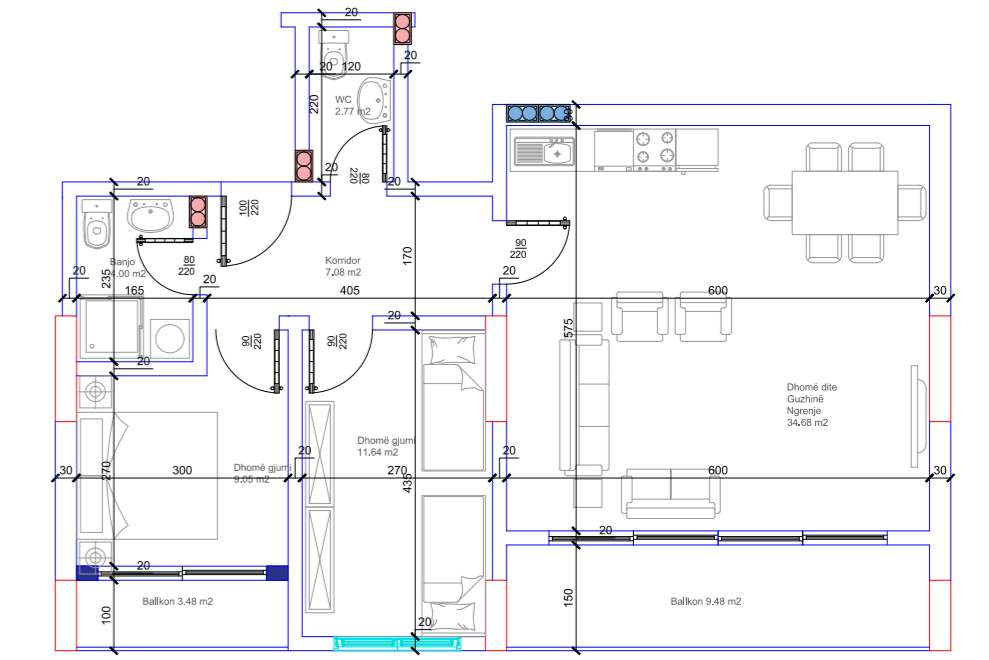

HYRJA-A  
**KATI 1**

**BANESA 4**  
**67,17 m<sup>2</sup>**

- Dhomë e ditës
- Tryezaria
- Kuzhina
- Dhomë gjumi
- Banjo
- Koridor
- 2 Ballkona

HYRJA-A  
**KATI 1**

**BANESA 5**  
**93,03 m<sup>2</sup>**

- Dhomë e ditës
- Tryezaria
- Kuzhina
- 2 Dhoma gjumi
- 2 Banjo
- Koridor
- 2 Ballkona

HYRJA-A  
**KATI 1**

**BANESA 6**  
**97,64 m<sup>2</sup>**

- Dhomë e ditës
- Tryezaria
- Kuzhina
- 2 Dhoma gjumi
- 2 Banjo
- Koridor
- 2 Ballkona

**HYRJA-B**  
**KATI 1**

**BANESA 7**  
**93,60 m<sup>2</sup>**