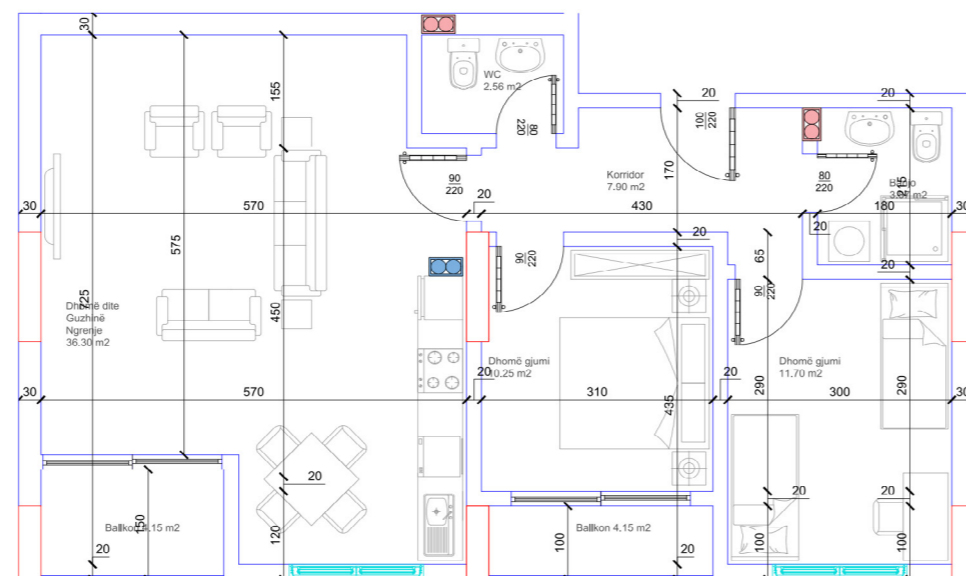

HYRJA-B
KATI 6

BANESA 63
91,25 m²

- Dhomë e ditës
- Tryezaria
- Kuzhina
- 2 Dhoma gjumi
- 2 Banjo
- Koridor
- 2 Ballkona

82

HYRJA-B
KATI 6

BANESA 64
72,50 m²

- Dhomë e ditës
- Tryezaria
- Kuzhina
- 2 Dhoma gjumi
- 2 Banjo
- Koridor
- Ballkon