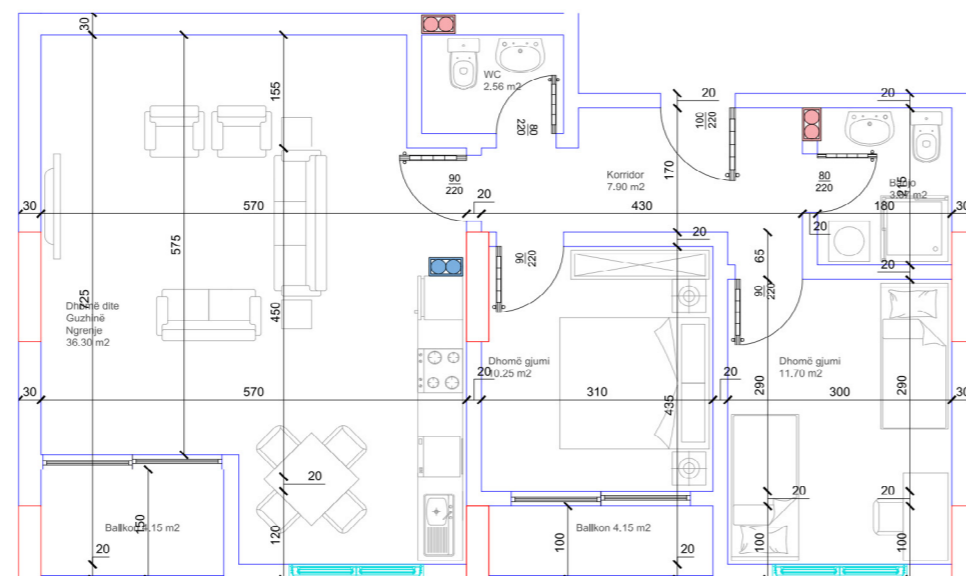

- Dhomë e ditës
- Tryezaria
- Kuzhina
- 2 Dhoma gjumi
- 2 Banjo
- Koridor
- 2 Ballkona

57

HYRJA-B  
**KATI 4**

**BANESA 41**  
91,25 m<sup>2</sup>

- Dhomë e ditës
- Tryezaria
- Kuzhina
- 2 Dhoma gjumi
- 2 Banjo
- Koridor
- 2 Ballkona