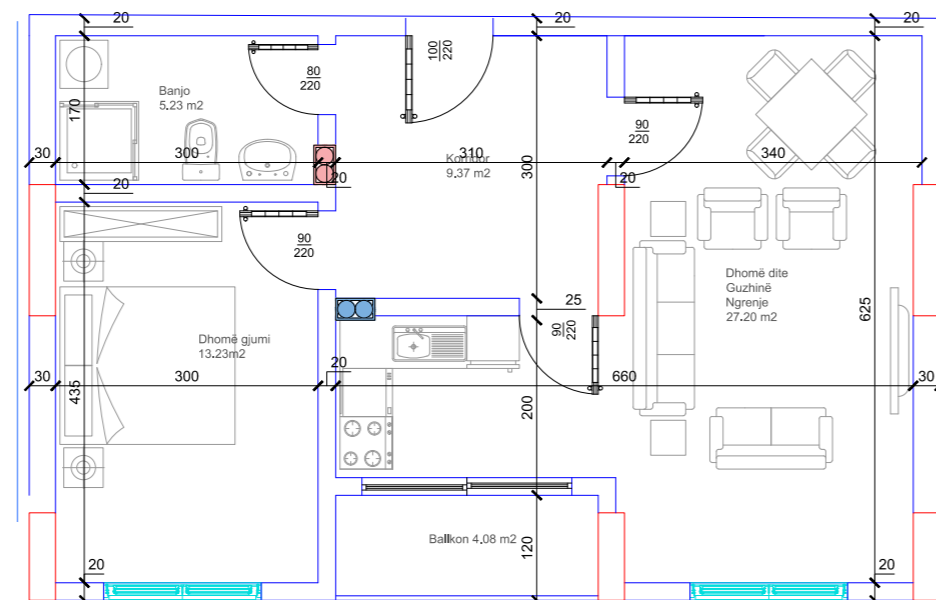

HYRJA-A
KATI 5

BANESA 48
67,17 m²

- Dhomë e ditës
- Tryezaria
- Kuzhina
- Dhomë gjumi
- Banjo
- Koridor
- 2 Ballkona

66

HYRJA-A
KATI 5

BANESA 49
93,03 m²

- Dhomë e ditës
- Tryezaria
- Kuzhina
- 2 Dhoma gjumi
- 2 Banjo
- Koridor
- 2 Ballkona