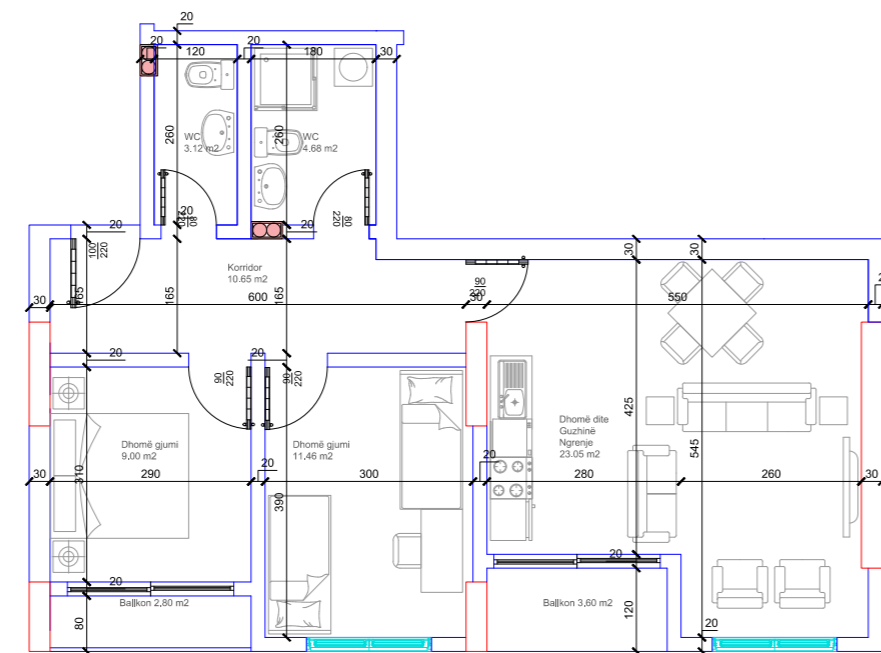

- Dhomë e ditës
- Tryezaria
- Kuzhina
- 2 Dhoma gjumi
- 2 Banjo
- Koridor
- Ballkon

47

HYRJA-B  
**KATI 3**

**BANESA 32**  
**81,77 m<sup>2</sup>**

- Dhomë e ditës
- Tryezaria
- Kuzhina
- 2 Dhoma gjumi
- 2 Banjo
- Koridor
- 2 Ballkona