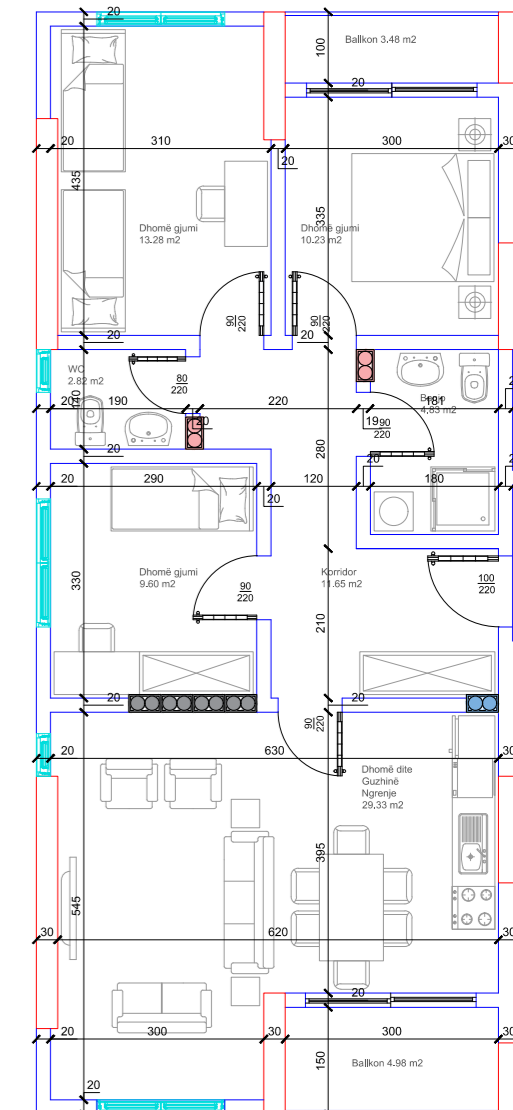

HYRJA-A  
**KATI 1**

**BANESA I**  
**82,13 m<sup>2</sup>**

- Dhomë e ditës
- Tryezaria
- Kuzhina
- 2 Dhoma gjumi
- 2 Banjo
- Koridor
- 2 Ballkona

HYRJA-A  
**KATI 1**

**BANESA 2**  
**103,08 m<sup>2</sup>**

- Dhomë e ditës
- Tryezaria
- Kuzhina
- 3 Dhoma gjumi
- 2 Banjo
- Koridor
- 2 Ballkona

HYRJA-A  
**KATI 1**

**BANESA 3**  
**86,45 m<sup>2</sup>**

- Dhomë e ditës
- Tryezaria
- Kuzhina
- 2 Dhoma gjumi
- 2 Banjo
- Koridor
- 2 Ballkona

HYRJA-A  
**KATI 1**

**BANESA 4**  
**67,17 m<sup>2</sup>**

- Dhomë e ditës
- Tryezaria
- Kuzhina
- Dhomë gjumi
- Banjo
- Koridor
- 2 Ballkona

HYRJA-A  
**KATI 1**

**BANESA 5**  
**93,03 m<sup>2</sup>**

- Dhomë e ditës
- Tryezaria
- Kuzhina
- 2 Dhoma gjumi
- 2 Banjo
- Koridor
- 2 Ballkona

HYRJA-A  
**KATI 1**

**BANESA 6**  
**97,64 m<sup>2</sup>**

- Dhomë e ditës
- Tryezaria
- Kuzhina
- 2 Dhoma gjumi
- 2 Banjo
- Koridor
- 2 Ballkona

**HYRJA-B**  
**KATI 1**

**BANESA 7**  
**93,60 m<sup>2</sup>**