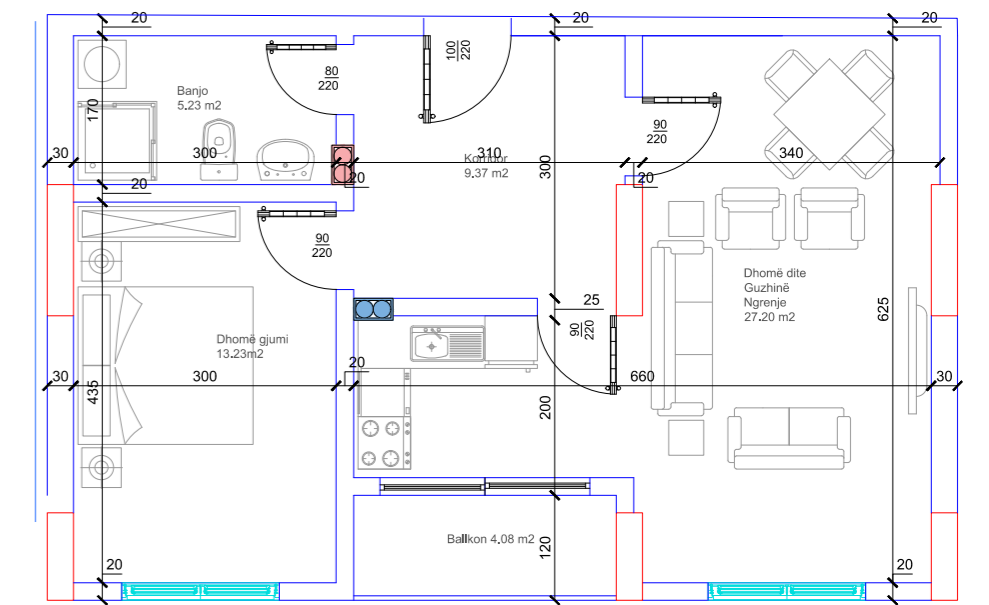

HYRJA-A
KATI 1

BANESA 4
67,17 m²

- Dhomë e ditës
- Tryezaria
- Kuzhina
- Dhomë gjumi
- Banjo
- Koridor
- 2 Ballkona