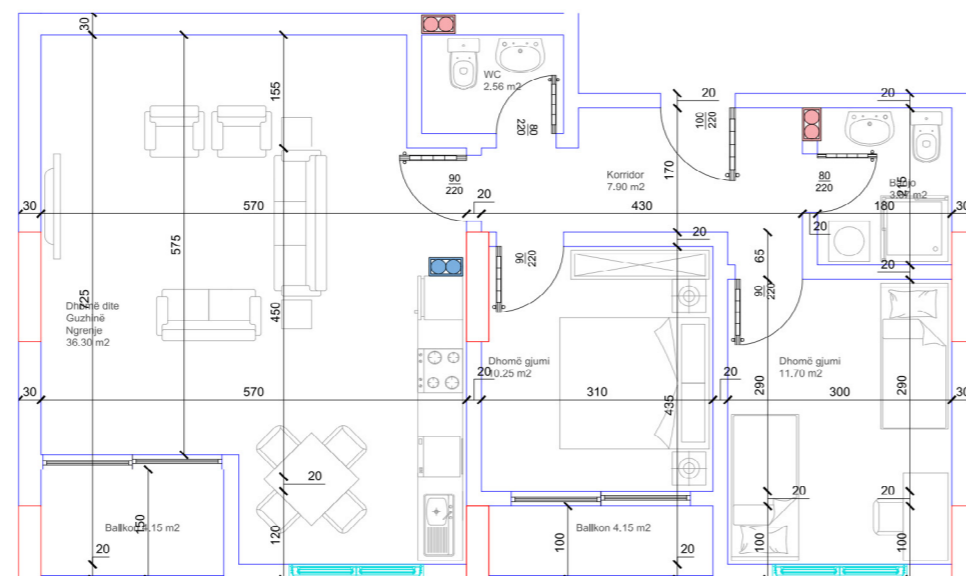

HYRJA-B
KATI 8

BANESA 85
91,25 m²

- Dhomë e ditës
- Tryezaria
- Kuzhina
- 2 Dhoma gjumi
- 2 Banjo
- Koridor
- 2 Ballkona

106

HYRJA-B
KATI 8

BANESA 86
72,50 m²

- Dhomë e ditës
- Tryezaria
- Kuzhina
- 2 Dhoma gjumi
- 2 Banjo
- Koridor
- Ballkon