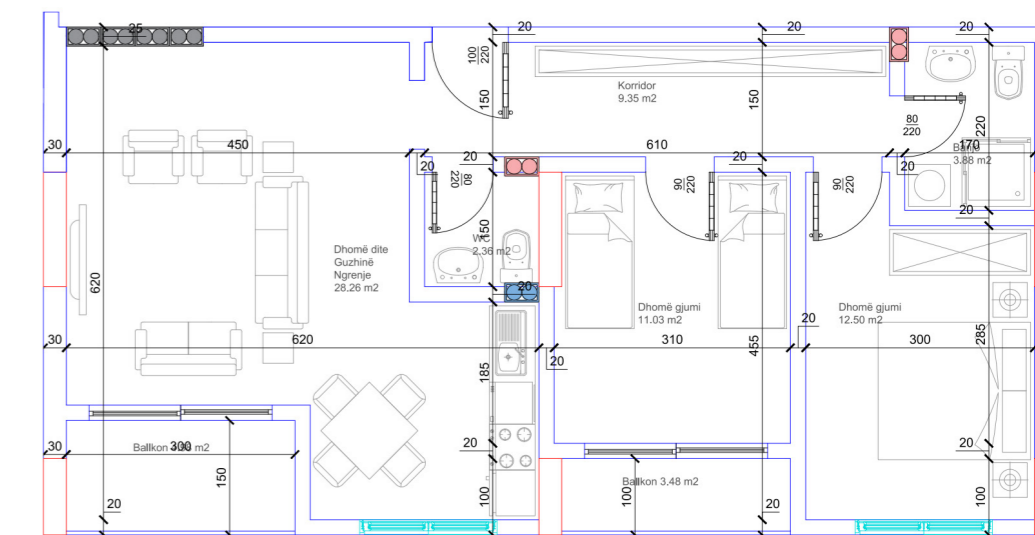

- Dhomë e ditës
- Tryezaria
- Kuzhina
- 3 Dhoma gjumi
- 2 Banjo
- Koridor
- 2 Ballkona

28

HYRJA-A  
**KATI 2**

**BANESA 14**  
**86,45 m<sup>2</sup>**

- Dhomë e ditës
- Tryezaria
- Kuzhina
- 2 Dhoma gjumi
- 2 Banjo
- Koridor
- 2 Ballkona

29

HYRJA-A  
**KATI 2**

**BANESA 15**  
**67,17 m<sup>2</sup>**

- Dhomë e ditës
- Tryezaria
- Kuzhina
- Dhomë gjumi
- Banjo
- Koridor
- 2 Ballkona

30

HYRJA-A  
**KATI 2**

**BANESA 16**  
**93,03 m<sup>2</sup>**