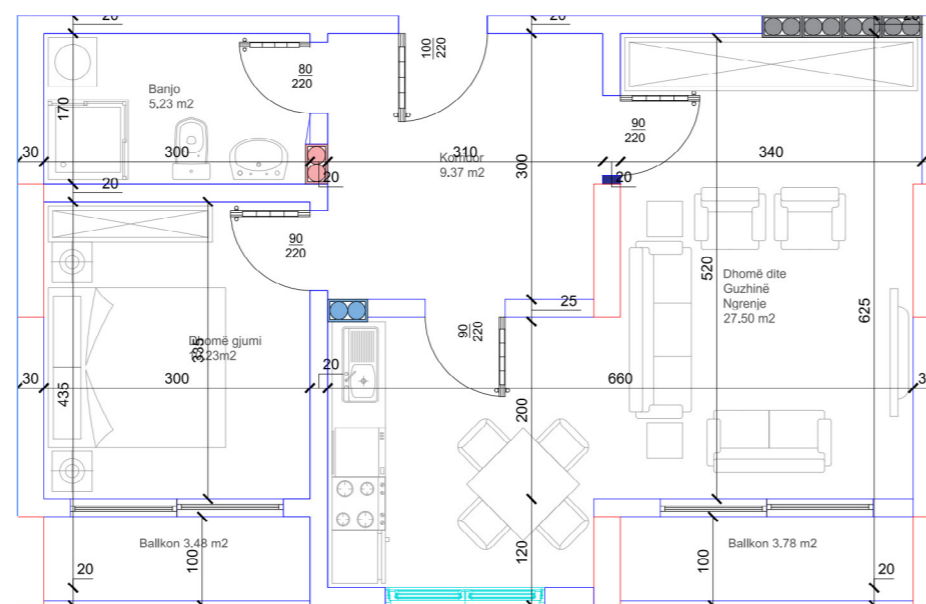

HYRJA-A
KATI 8

BANESA 81
67,17 m²

- Dhomë e ditës
- Tryezaria
- Kuzhina
- Dhomë gjumi
- Banjo
- Koridor
- 2 Ballkona