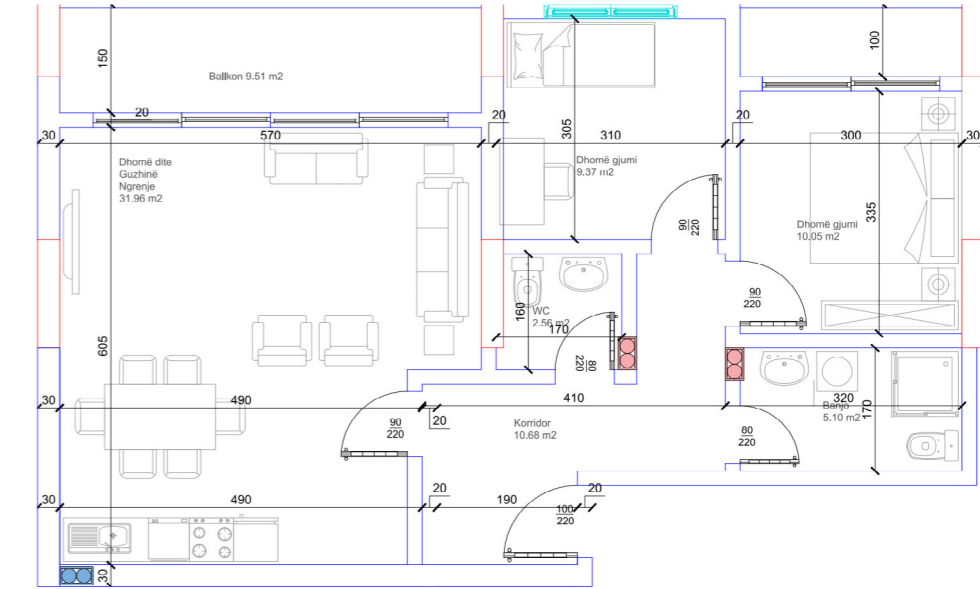

HYRJA-A
KATI 4

BANESA 39
97,64 m²

- Dhomë e ditës
- Tryezaria
- Kuzhina
- 2 Dhoma gjumi
- 2 Banjo
- Koridor
- 2 Ballkona

56

HYRJA-B
KATI 4

BANESA 40
93,60 m²

- Dhomë e ditës
- Tryezaria
- Kuzhina
- 2 Dhoma gjumi
- 2 Banjo
- Koridor
- 2 Ballkona

57