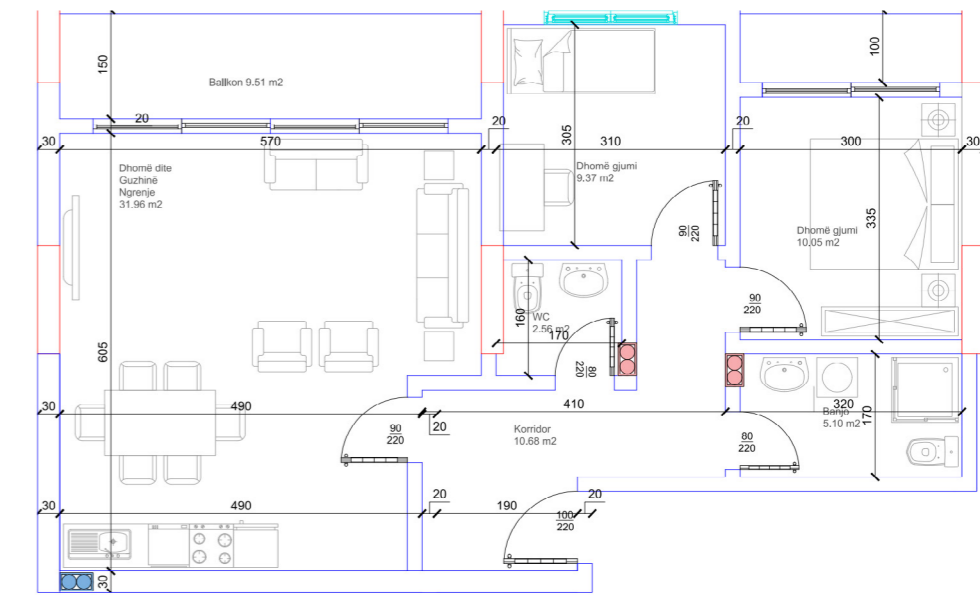

HYRJA-A
KATI 2

BANESA 17
97,64 m²

- Dhomë e ditës
- Tryezaria
- Kuzhina
- 2 Dhoma gjumi
- 2 Banjo
- Koridor
- 2 Ballkona

32

HYRJA-B
KATI 2

BANESA 18
93,60 m²

- Dhomë e ditës
- Tryezaria
- Kuzhina
- 2 Dhoma gjumi
- 2 Banjo
- Koridor
- 2 Ballkona

33