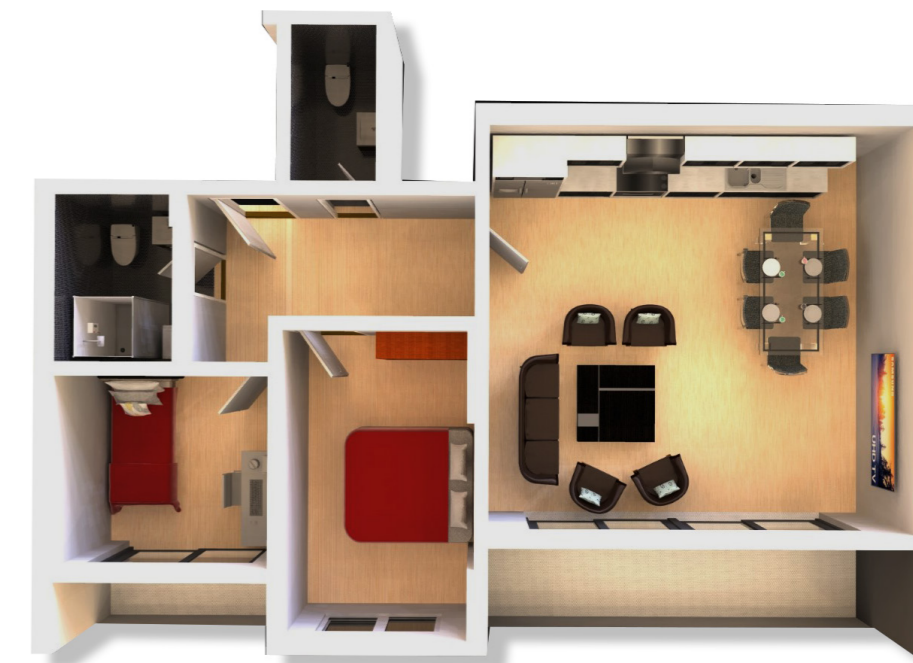

- Dhomë e ditës
- Tryezaria
- Kuzhina
- Dhomë gjumi
- Banjo
- Koridor
- 2 Ballkona

90

HYRJA-A  
**KATI 7**

**BANESA 71**  
93,03 m<sup>2</sup>

- Dhomë e ditës
- Tryezaria
- Kuzhina
- 2 Dhoma gjumi
- 2 Banjo
- Koridor
- 2 Ballkona