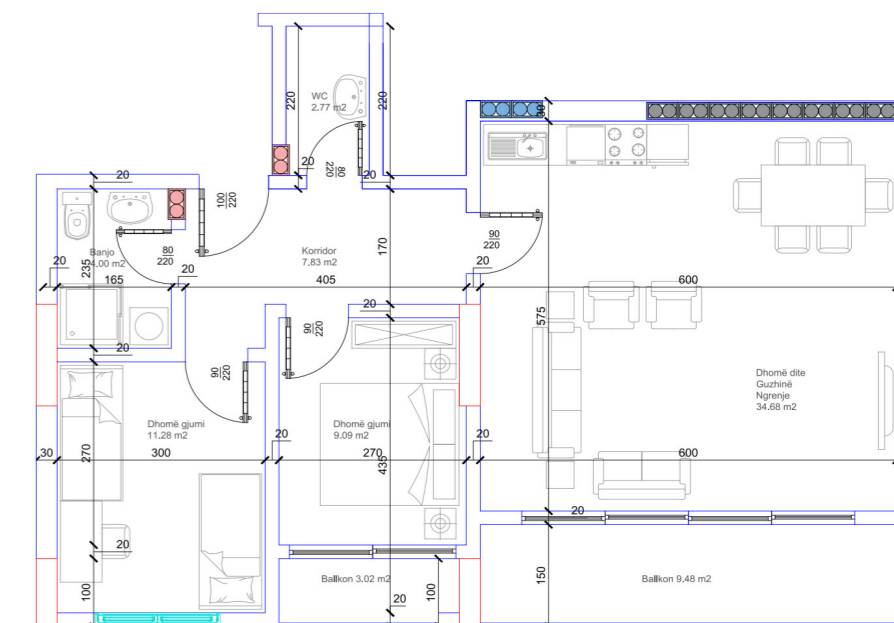

- Dhomë e ditës
- Tryezaria
- Kuzhina
- Dhomë gjumi
- Banjo
- Koridor
- 2 Ballkona

54

HYRJA-A  
**KATI 4**

**BANESA 38**  
**93,03 m<sup>2</sup>**

- Dhomë e ditës
- Tryezaria
- Kuzhina
- 2 Dhoma gjumi
- 2 Banjo
- Koridor
- 2 Ballkona