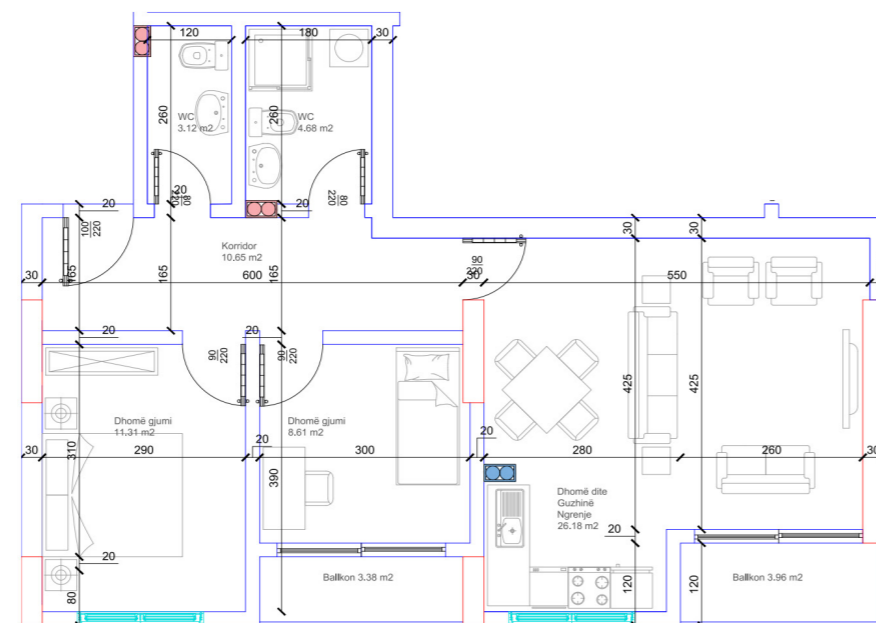

HYRJA-B
KATI 2

BANESA 21
81,77 m²

- Dhomë e ditës
- Tryezaria
- Kuzhina
- 2 Dhoma gjumi
- 2 Banjo
- Koridor
- 2 Ballkona