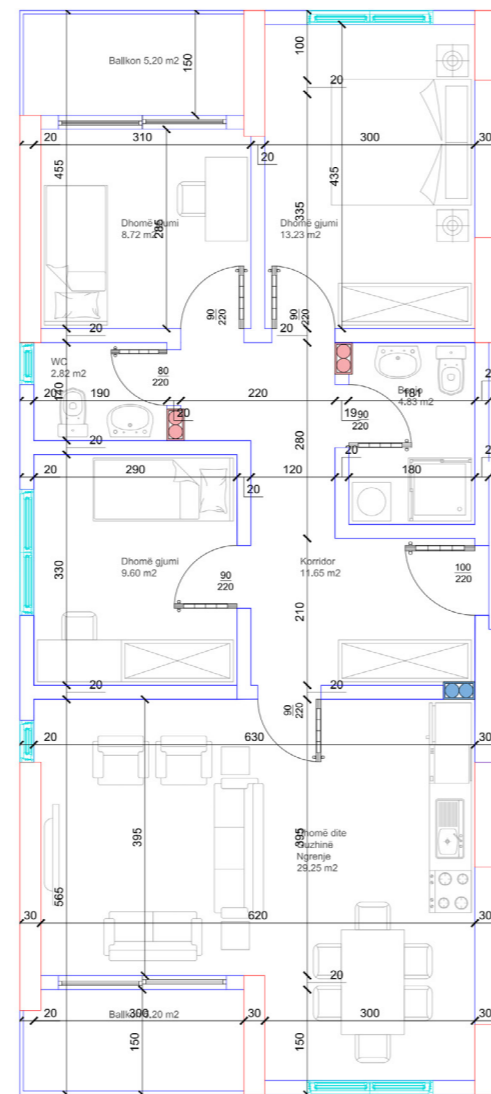

HYRJA-A
KATI 6

BANESA 57
103,08 m²

- Dhomë e ditës
- Tryezaria
- Kuzhina
- 3 Dhoma gjumi
- 2 Banjo
- Koridor
- 2 Ballkona

76

HYRJA-A
KATI 6

BANESA 58
86,45 m²

- Dhomë e ditës
- Tryezaria
- Kuzhina
- 2 Dhoma gjumi
- 2 Banjo
- Koridor
- 2 Ballkona