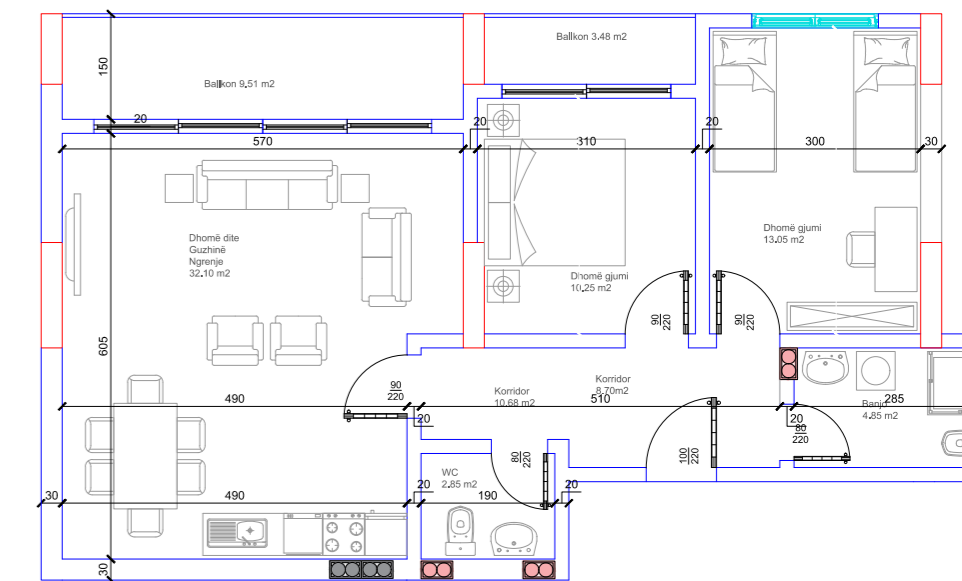

HYRJA-B
KATI 7

BANESA 73
93,60 m²

- Dhomë e ditës
- Tryezaria
- Kuzhina
- 2 Dhoma gjumi
- 2 Banjo
- Koridor
- 2 Ballkona