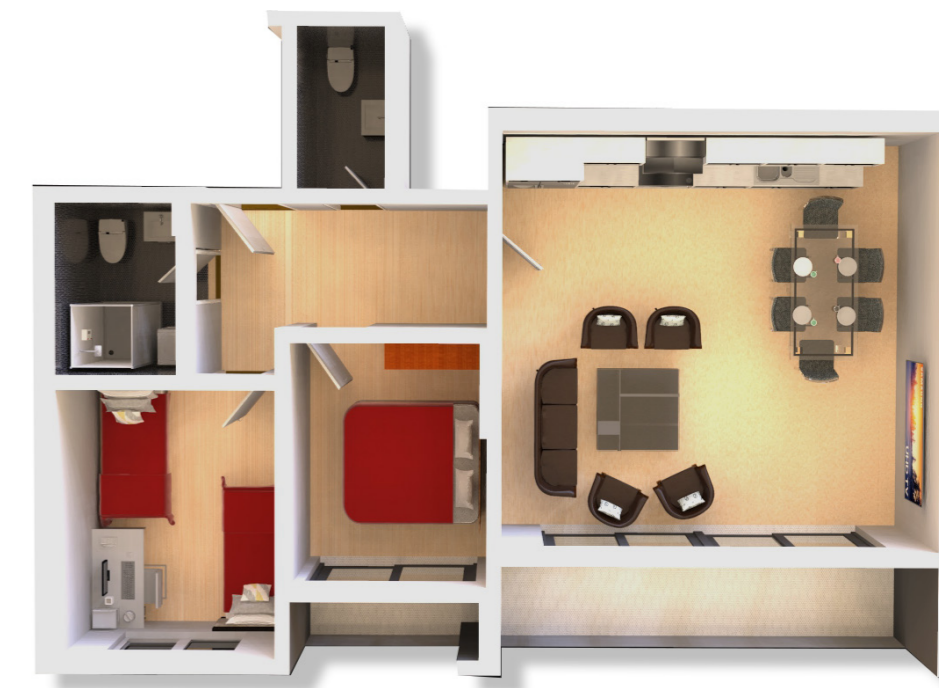

HYRJA-A
KATI 6

BANESA 59
67,17 m²

- Dhomë e ditës
- Tryezaria
- Kuzhina
- Dhomë gjumi
- Banjo
- Koridor
- 2 Ballkona

78

HYRJA-A
KATI 6

BANESA 60
93,03 m²

- Dhomë e ditës
- Tryezaria
- Kuzhina
- 2 Dhoma gjumi
- 2 Banjo
- Koridor
- 2 Ballkona

79