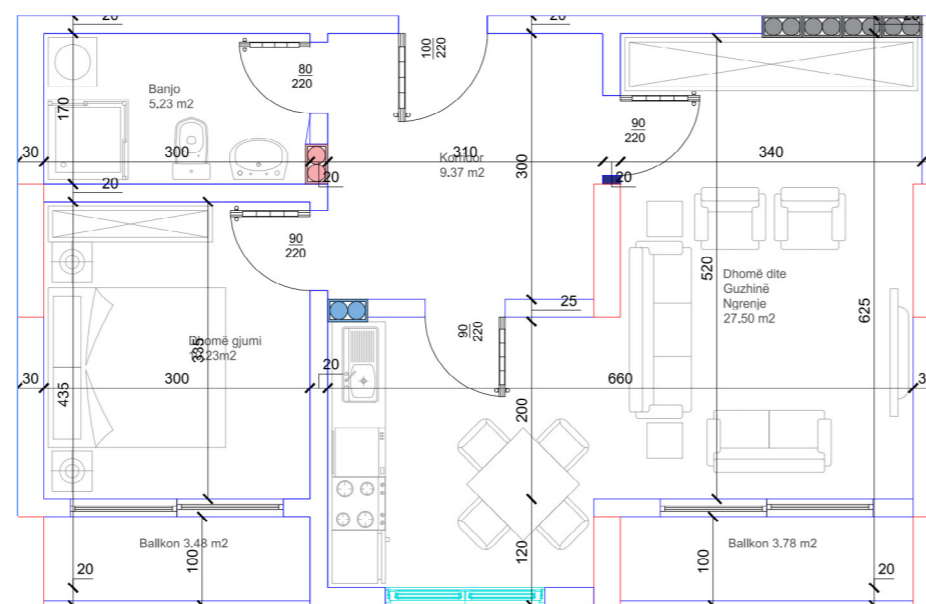

- Dhomë e ditës
- Tryezaria
- Kuzhina
- 2 Dhoma gjumi
- 2 Banjo
- Koridor
- 2 Ballkona

77

HYRJA-A  
**KATI 6**

**BANESA 59**  
**67,17 m<sup>2</sup>**

- Dhomë e ditës
- Tryezaria
- Kuzhina
- Dhomë gjumi
- Banjo
- Koridor
- 2 Ballkona