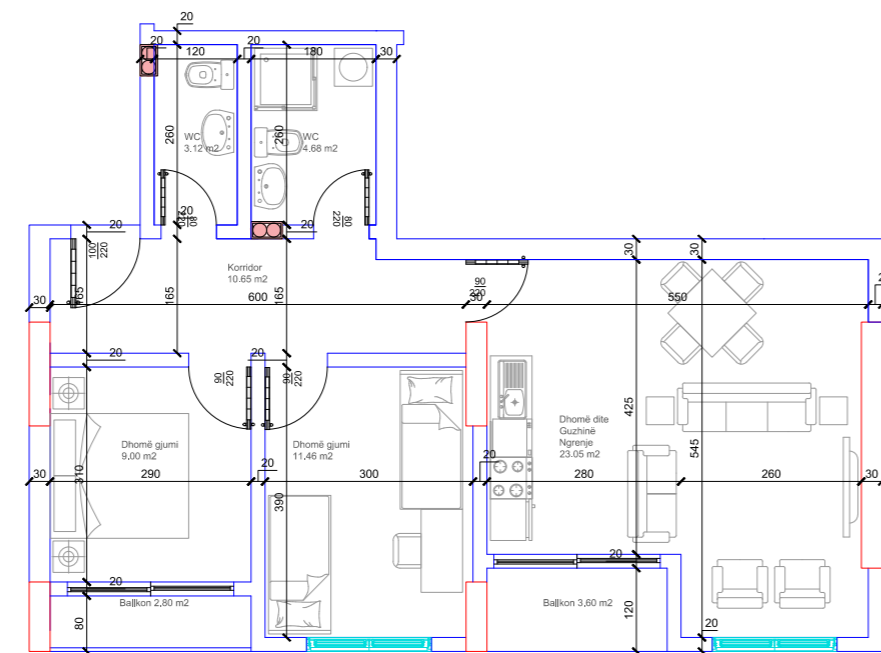

HYRJA-B
KATI 5

BANESA 54
81,77 m²

- Dhomë e ditës
- Tryezaria
- Kuzhina
- 2 Dhoma gjumi
- 2 Banjo
- Koridor
- 2 Ballkona

72

HYRJA-B
KATI 5

BANESA 55
102.74 m²

- Dhomë e ditës
- Tryezaria
- Kuzhina
- 2 Dhoma gjumi
- 2 Banjo
- Koridor
- 2 Ballkona