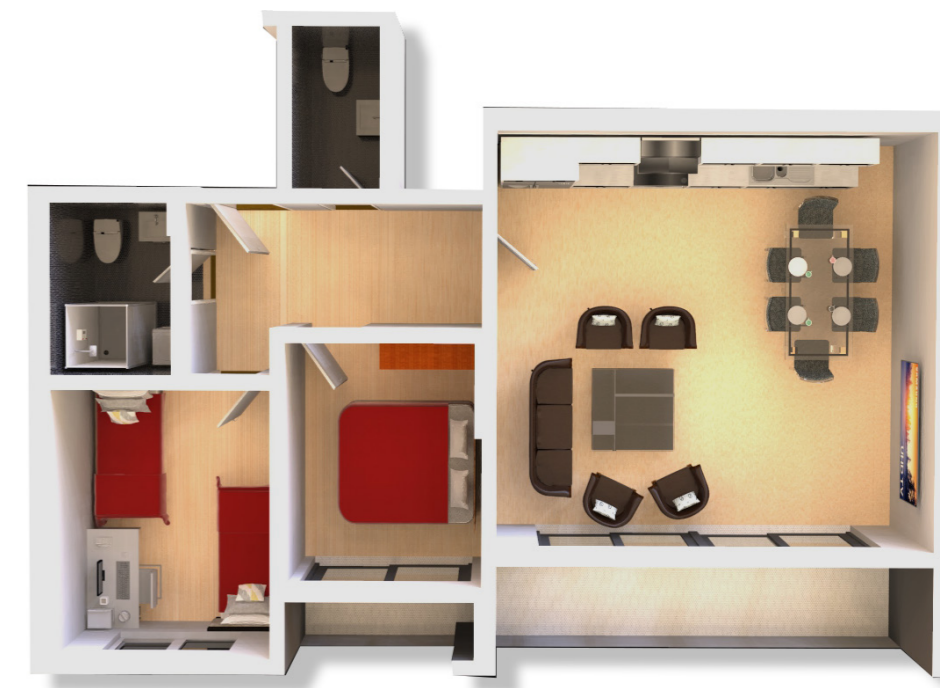

HYRJA-A
KATI 2

BANESA 15
67,17 m²

- Dhomë e ditës
- Tryezaria
- Kuzhina
- Dhomë gjumi
- Banjo
- Koridor
- 2 Ballkona

30

HYRJA-A
KATI 2

BANESA 16
93,03 m²

- Dhomë e ditës
- Tryezaria
- Kuzhina
- 2 Dhoma gjumi
- 2 Banjo
- Koridor
- 2 Ballkona

31