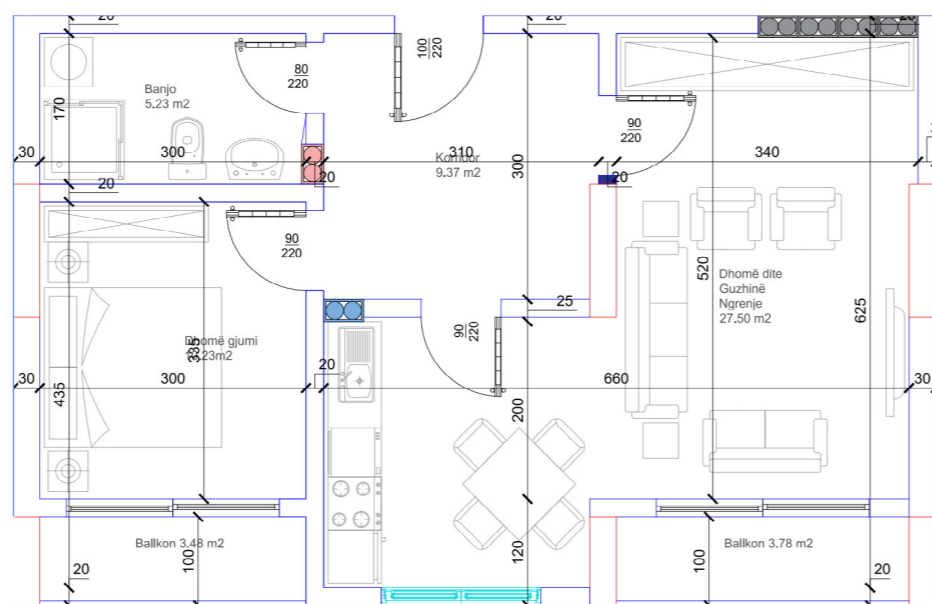

HYRJA-A
KATI 2

BANESA 15
67,17 m²

- Dhomë e ditës
- Tryezaria
- Kuzhina
- Dhomë gjumi
- Banjo
- Koridor
- 2 Ballkona

30

HYRJA-A
KATI 2

BANESA 16
93,03 m²

- Dhomë e ditës
- Tryezaria
- Kuzhina
- 2 Dhoma gjumi
- 2 Banjo
- Koridor
- 2 Ballkona