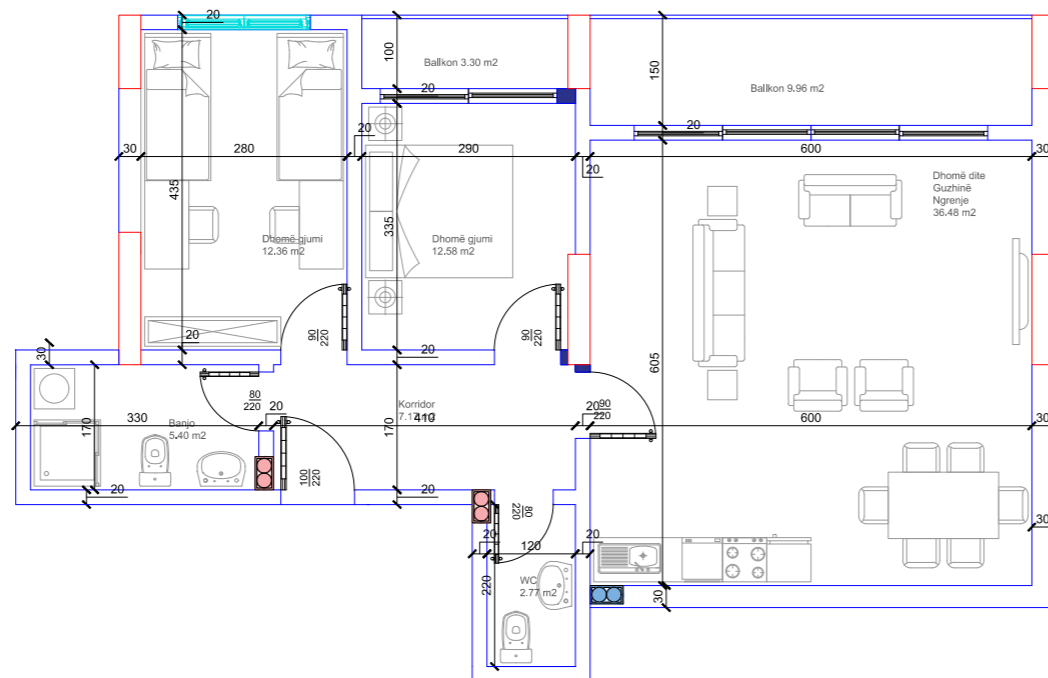

HYRJA-A
KATI 7

BANESA 72
97,64 m²

- Dhomë e ditës
- Tryezaria
- Kuzhina
- 2 Dhoma gjumi
- 2 Banjo
- Koridor
- 2 Ballkona