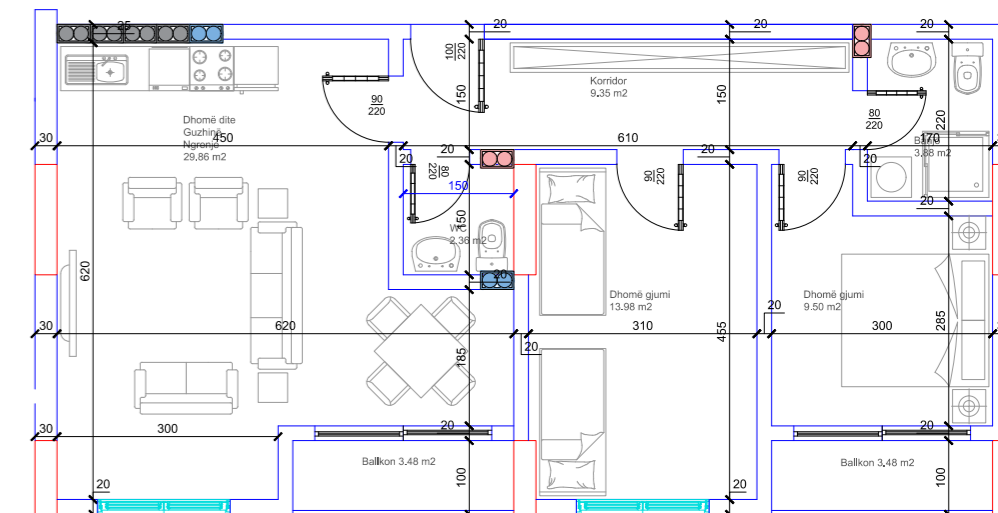

HYRJA-A
KATI 3

BANESA 24
103,08 m²

- Dhomë e ditës
- Tryezaria
- Kuzhina
- 3 Dhoma gjumi
- 2 Banjo
- Koridor
- 2 Ballkona

40

HYRJA-A
KATI 3

BANESA 25
86,45 m²

- Dhomë e ditës
- Tryezaria
- Kuzhina
- 2 Dhoma gjumi
- 2 Banjo
- Koridor
- 2 Ballkona

41