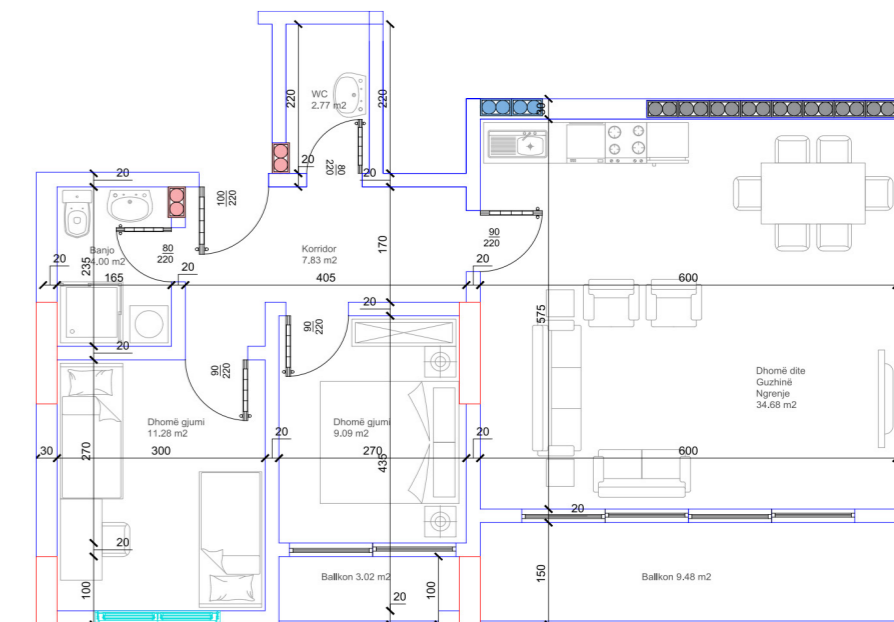

HYRJA-A
KATI 2

BANESA 15
67,17 m²

- Dhomë e ditës
- Tryezaria
- Kuzhina
- Dhomë gjumi
- Banjo
- Koridor
- 2 Ballkona

30

HYRJA-A
KATI 2

BANESA 16
93,03 m²

- Dhomë e ditës
- Tryezaria
- Kuzhina
- 2 Dhoma gjumi
- 2 Banjo
- Koridor
- 2 Ballkona

31