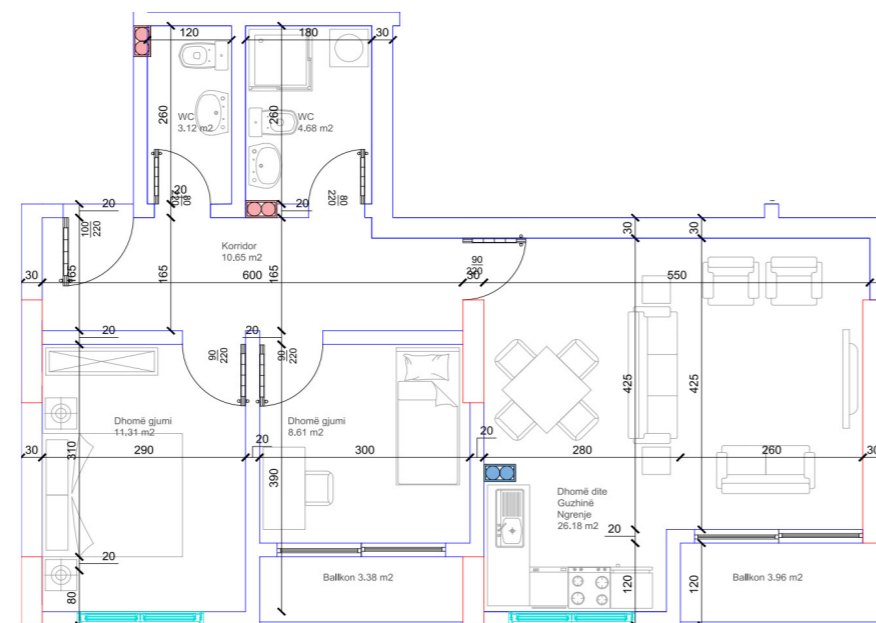

HYRJA-B
KATI 4

BANESA 43
81,77 m²

- Dhomë e ditës
- Tryezaria
- Kuzhina
- 2 Dhoma gjumi
- 2 Banjo
- Koridor
- 2 Ballkona

60

HYRJA-B
KATI 4

BANESA 44
102.74 m²

- Dhomë e ditës
- Tryezaria
- Kuzhina
- 2 Dhoma gjumi
- 2 Banjo
- Koridor
- 2 Ballkona