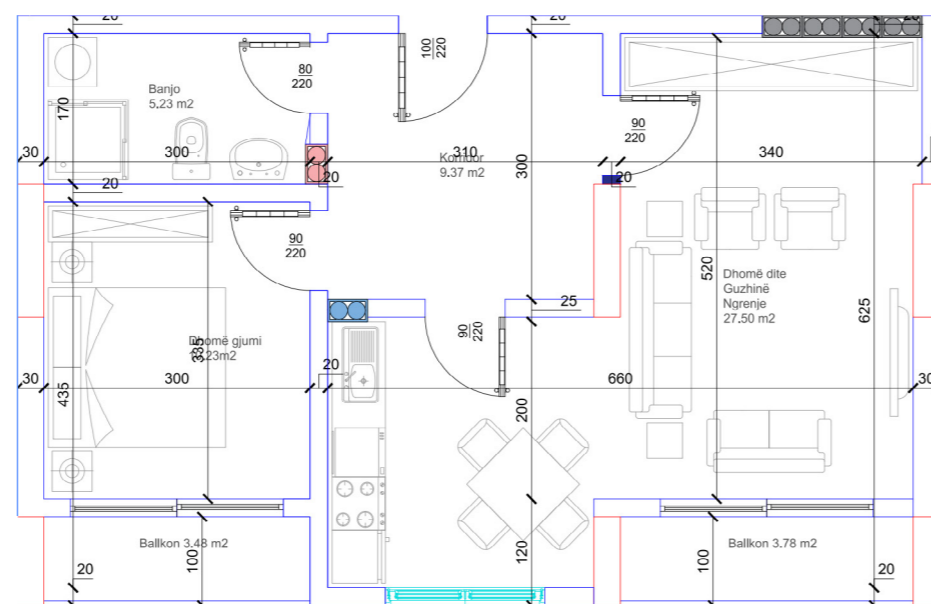

HYRJA-A
KATI 4

BANESA 37
67,17 m²

- Dhomë e ditës
- Tryezaria
- Kuzhina
- Dhomë gjumi
- Banjo
- Koridor
- 2 Ballkona

54

HYRJA-A
KATI 4

BANESA 38
93,03 m²

- Dhomë e ditës
- Tryezaria
- Kuzhina
- 2 Dhoma gjumi
- 2 Banjo
- Koridor
- 2 Ballkona