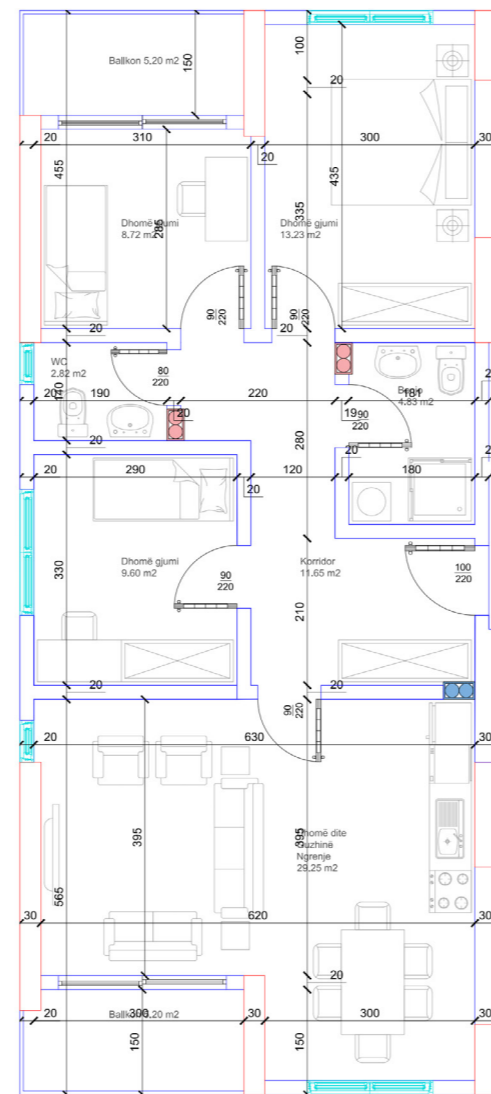

HYRJA-A
KATI 4

BANESA 35
103,08 m²

- Dhomë e ditës
- Tryezaria
- Kuzhina
- 3 Dhoma gjumi
- 2 Banjo
- Koridor
- 2 Ballkona

52

HYRJA-A
KATI 4

BANESA 36
86,45 m²

- Dhomë e ditës
- Tryezaria
- Kuzhina
- 2 Dhoma gjumi
- 2 Banjo
- Koridor
- 2 Ballkona