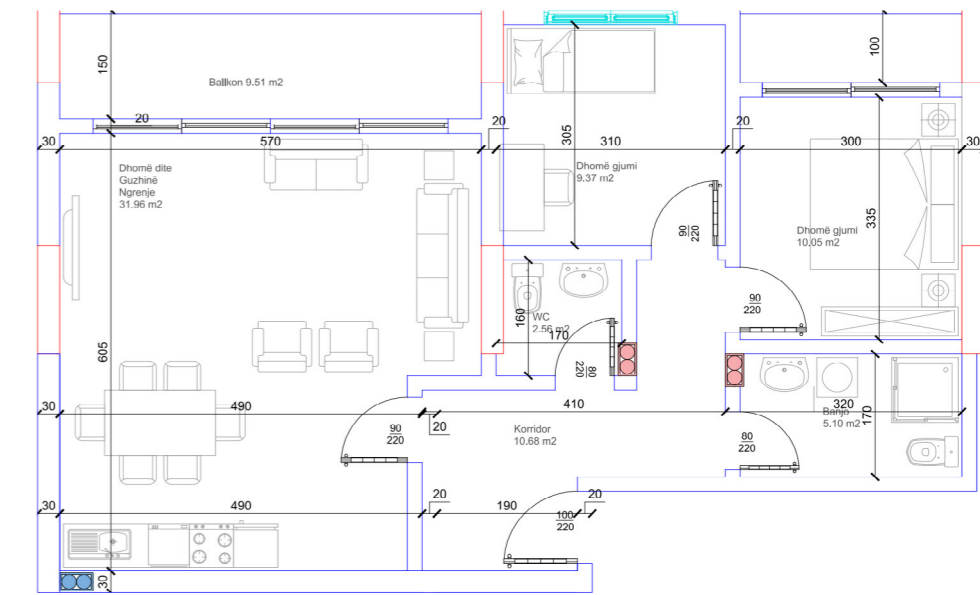

HYRJA-A
KATI 8

BANESA 83
97,64 m²

- Dhomë e ditës
- Tryezaria
- Kuzhina
- 2 Dhoma gjumi
- 2 Banjo
- Koridor
- 2 Ballkona

104

HYRJA-B
KATI 8

BANESA 84
93,60 m²

- Dhomë e ditës
- Tryezaria
- Kuzhina
- 2 Dhoma gjumi
- 2 Banjo
- Koridor
- 2 Ballkona

105