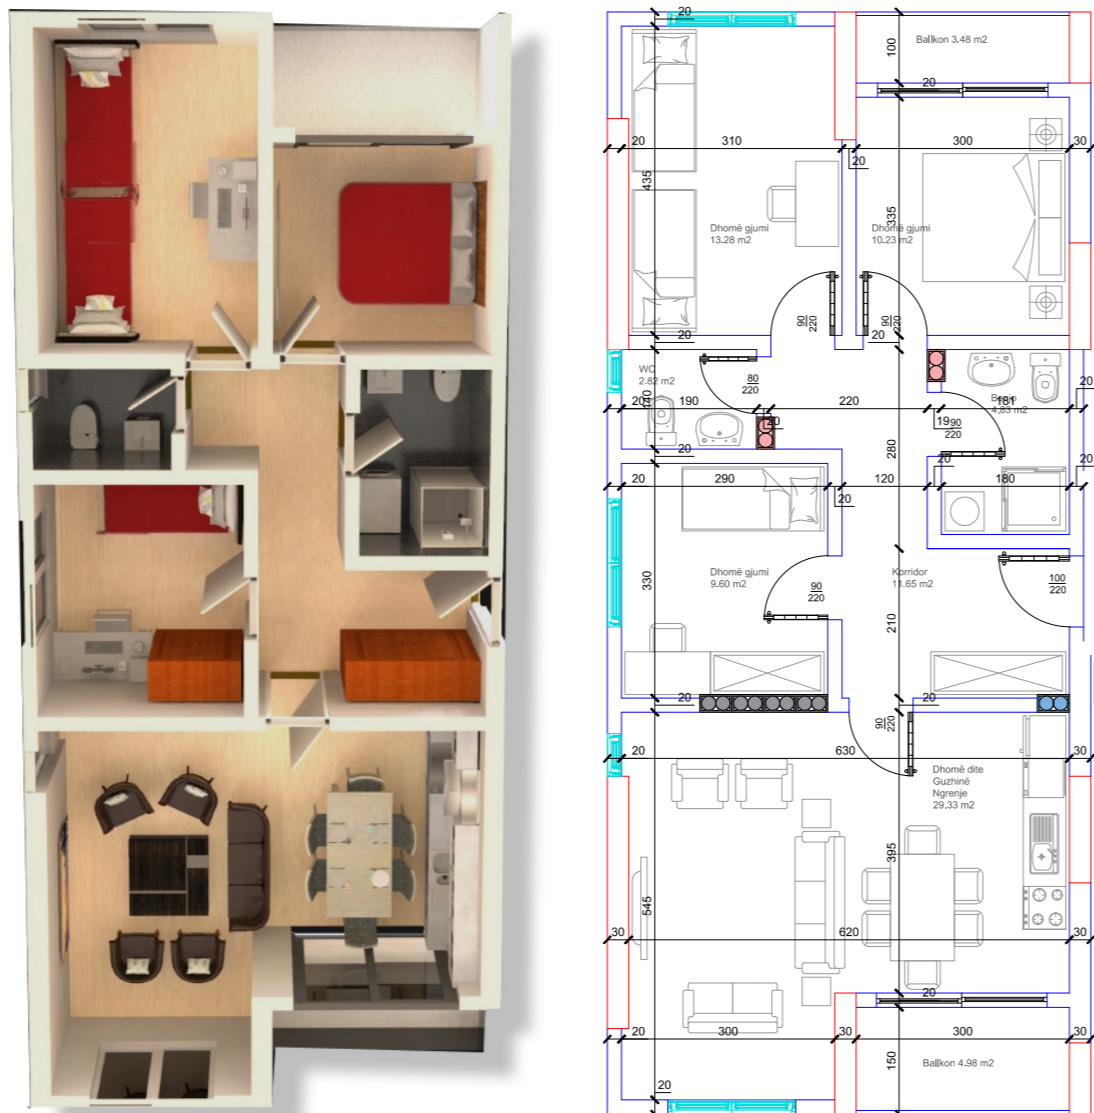

HYRJA-A
KATI 7

BANESA 68
103,08 m²

- Dhomë e ditës
- Tryezaria
- Kuzhina
- 3 Dhoma gjumi
- 2 Banjo
- Koridor
- 2 Ballkona

88

HYRJA-A
KATI 7

BANESA 69
86,45 m²

- Dhomë e ditës
- Tryezaria
- Kuzhina
- 2 Dhoma gjumi
- 2 Banjo
- Koridor
- 2 Ballkona