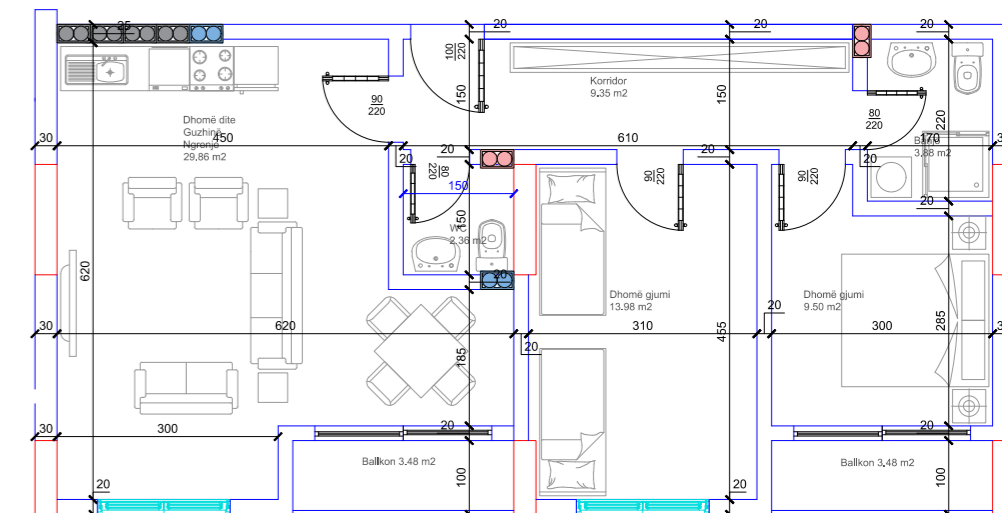

- Dhomë e ditës
- Tryezaria
- Kuzhina
- 3 Dhoma gjumi
- 2 Banjo
- Koridor
- 2 Ballkona

64

HYRJA-A  
**KATI 5**

**BANESA 47**  
**86,45 m<sup>2</sup>**

- Dhomë e ditës
- Tryezaria
- Kuzhina
- 2 Dhoma gjumi
- 2 Banjo
- Koridor
- 2 Ballkona