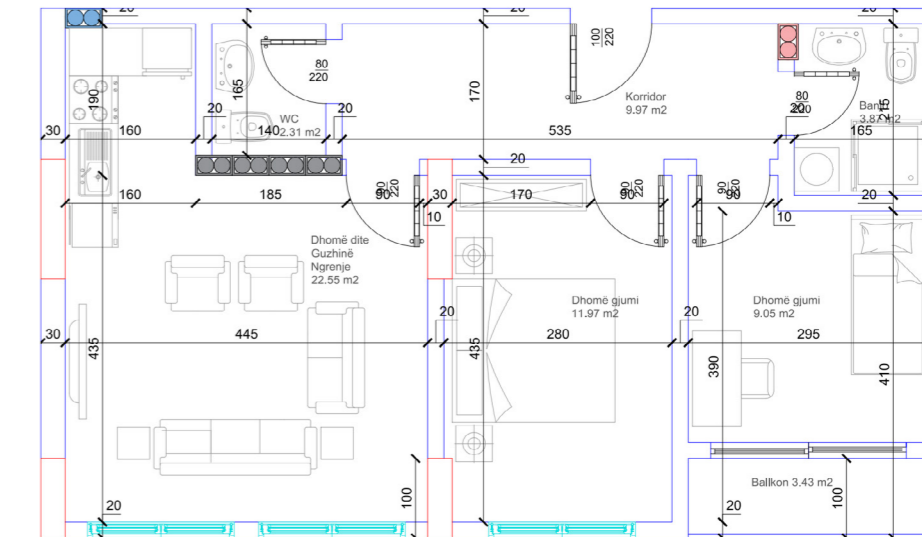

HYRJA-B
KATI 6

BANESA 63
91,25 m²

- Dhomë e ditës
- Tryezaria
- Kuzhina
- 2 Dhoma gjumi
- 2 Banjo
- Koridor
- 2 Ballkona

82

HYRJA-B
KATI 6

BANESA 64
72,50 m²

- Dhomë e ditës
- Tryezaria
- Kuzhina
- 2 Dhoma gjumi
- 2 Banjo
- Koridor
- Ballkon

83