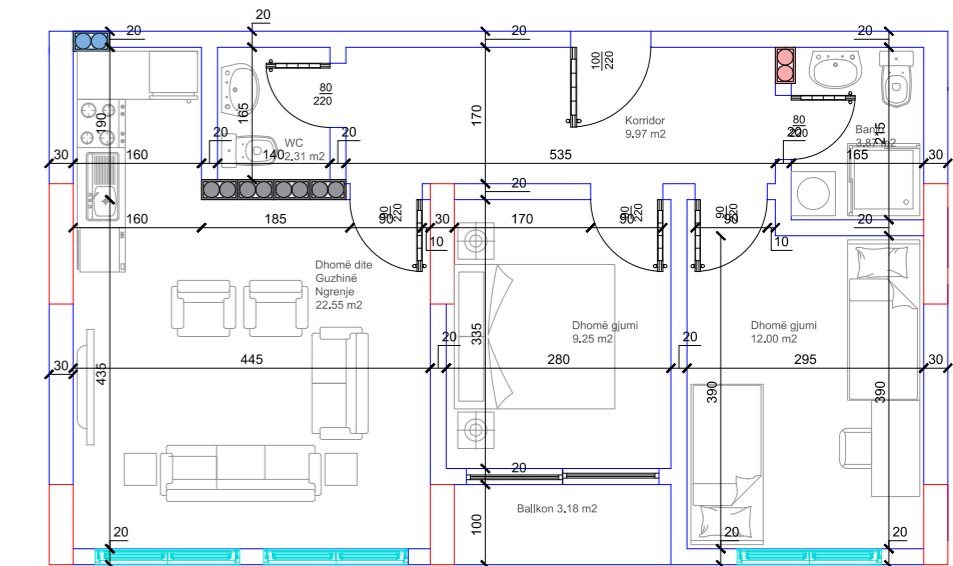

HYRJA-B
KATI 1

BANESA 9
72,50 m²

- Dhomë e ditës
- Tryezaria
- Kuzhina
- 2 Dhoma gjumi
- 2 Banjo
- Koridor
- Ballkon