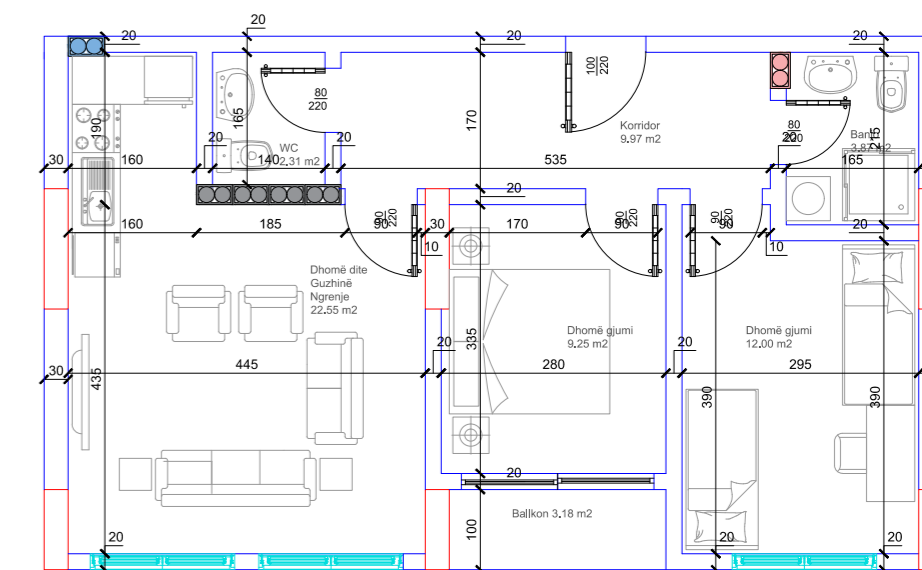

HYRJA-B
KATI 7

BANESA 74
91,25 m²

- Dhomë e ditës
- Tryezaria
- Kuzhina
- 2 Dhoma gjumi
- 2 Banjo
- Koridor
- 2 Ballkona

94

HYRJA-B
KATI 7

BANESA 75
72,50 m²

- Dhomë e ditës
- Tryezaria
- Kuzhina
- 2 Dhoma gjumi
- 2 Banjo
- Koridor
- Ballkon

95