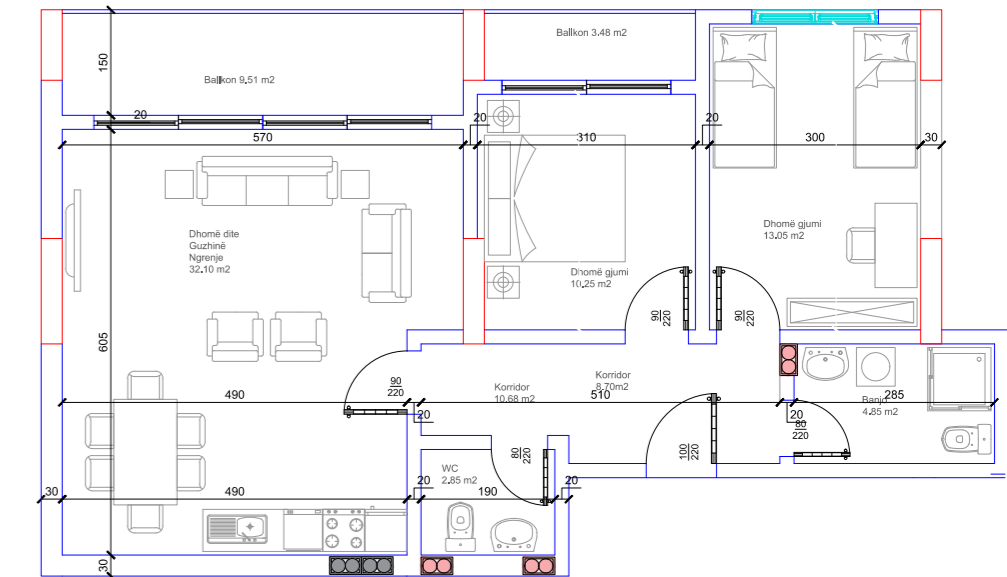

HYRJA-B
KATI 1

BANESA 7
93,60 m²

- Dhomë e ditës
- Tryezaria
- Kuzhina
- 2 Dhoma gjumi
- 2 Banjo
- Koridor
- 2 Ballkona