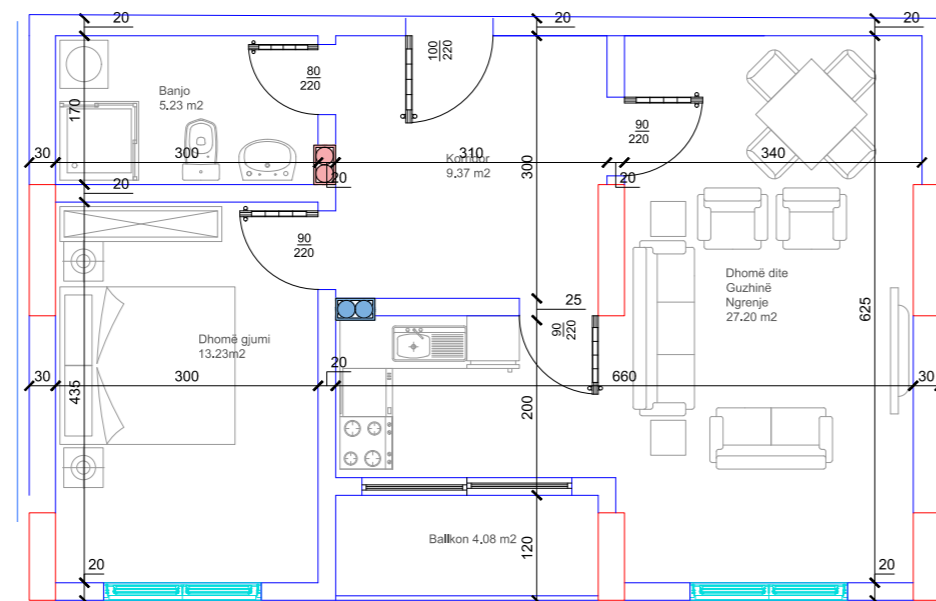

- Dhomë e ditës
- Tryezaria
- Kuzhina
- 2 Dhoma gjumi
- 2 Banjo
- Koridor
- 2 Ballkona

41

HYRJA-A  
**KATI 3**

**BANESA 26**  
67,17 m<sup>2</sup>

- Dhomë e ditës
- Tryezaria
- Kuzhina
- Dhomë gjumi
- Banjo
- Koridor
- 2 Ballkona