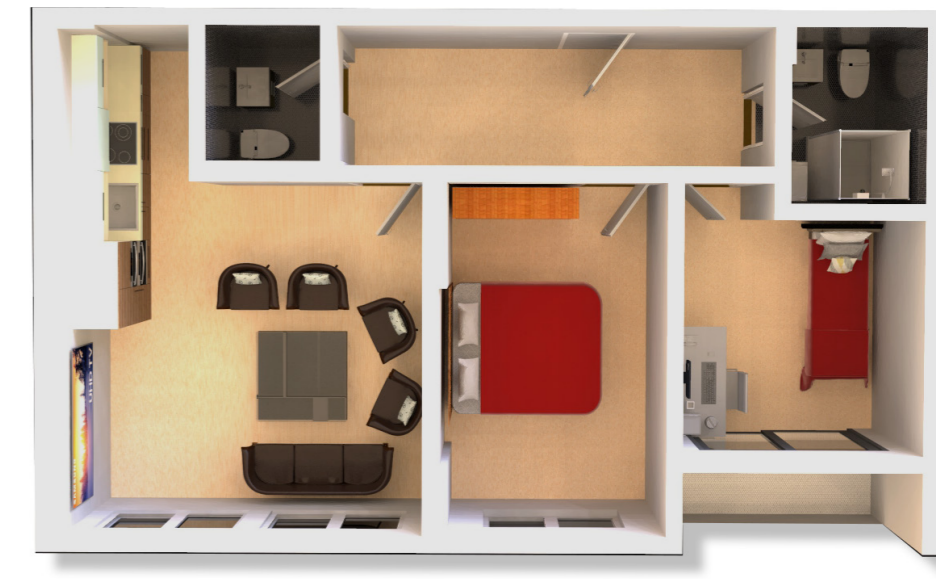

- Dhomë e ditës
- Tryezaria
- Kuzhina
- 2 Dhoma gjumi
- 2 Banjo
- Koridor
- 2 Ballkona

106

HYRJA-B  
**KATI 8**

**BANESA 86**  
**72,50 m<sup>2</sup>**

- Dhomë e ditës
- Tryezaria
- Kuzhina
- 2 Dhoma gjumi
- 2 Banjo
- Koridor
- Ballkon