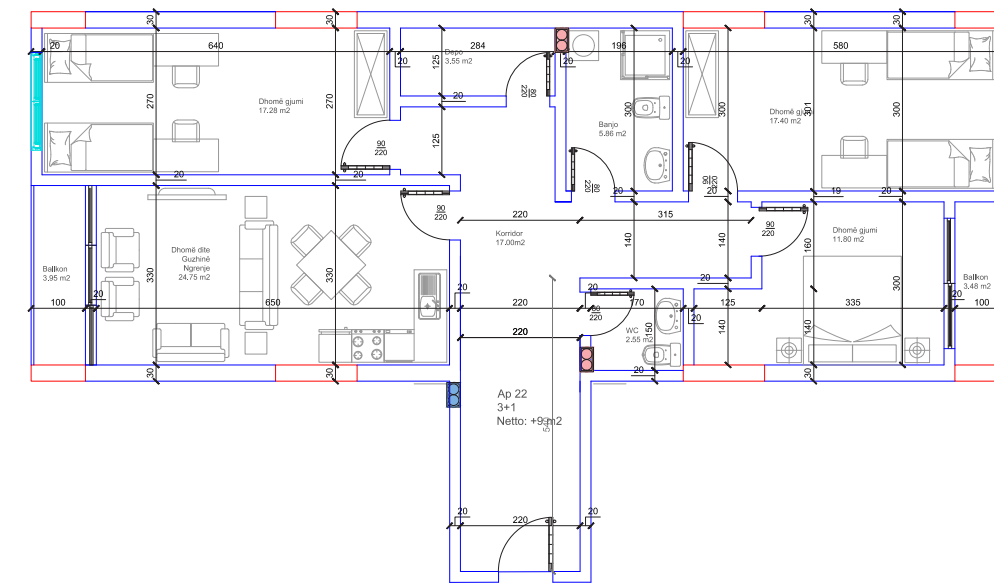

HYRJA-C
KATI 1

BANESA 96
77,50 m²

- Dhomë e ditës
- Tryezaria
- Kuzhina
- 2 Dhoma gjumi
- I Banjo
- Koridor
- Ballkon

HYRJA-C
KATI 1

BANESA 97
129 m²

- Dhomë e ditës
- Tryezaria
- Kuzhina
- 3 Dhoma gjumi
- 2 Banjo
- Koridor
- 2 Ballkoa
- Depo