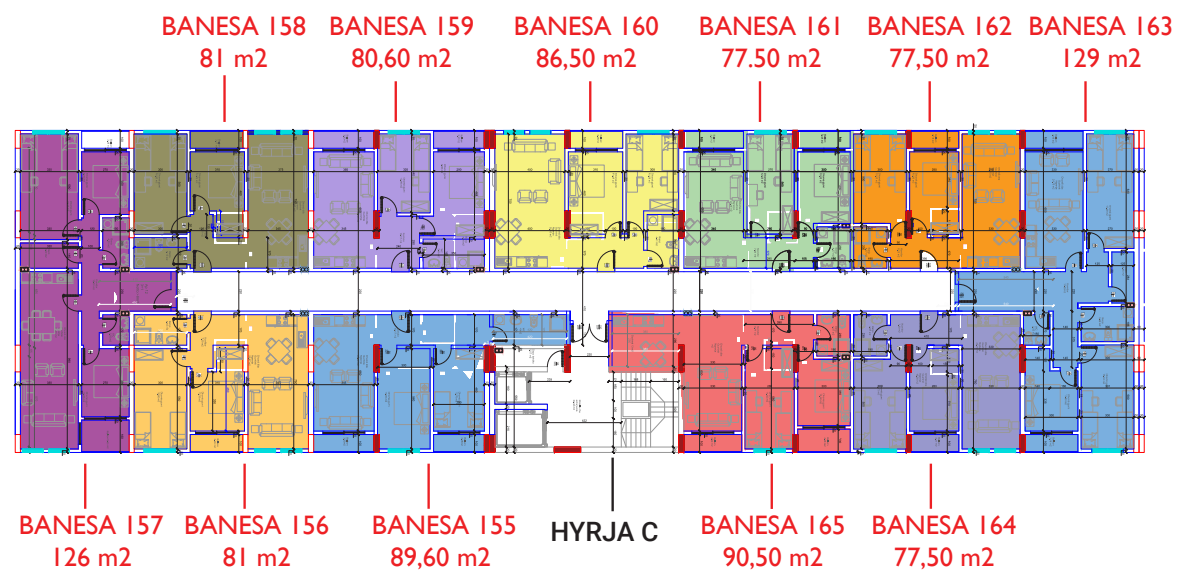

KATI 7

KATI 8