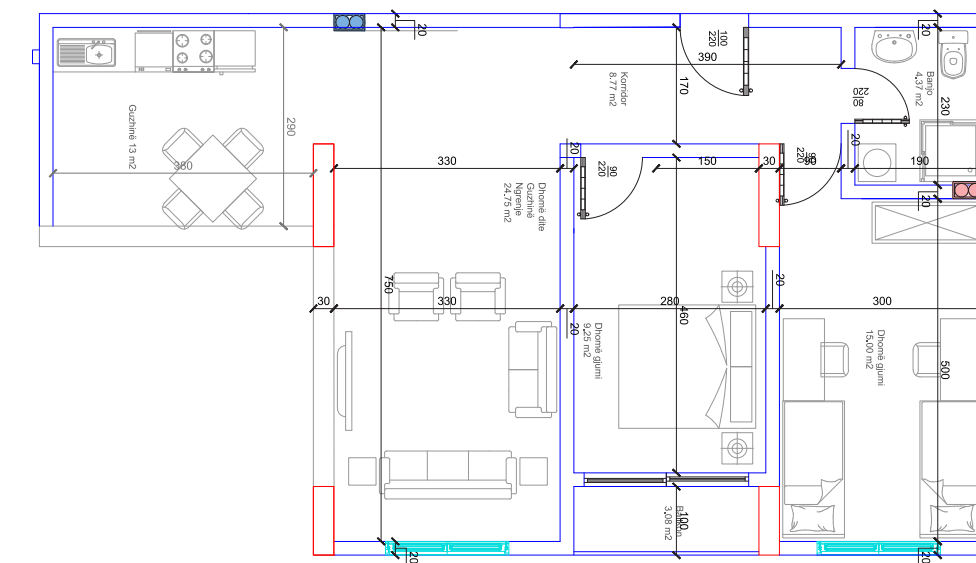

HYRJA-C

KATI 4

BANESA 131
77,5m²

- Dhomë e ditës
- Tryezaria
- Kuzhina
- 2 Dhoma gjumi
- 1 Banjo
- Koridor
- 2 Ballkona

60

HYRJA-C

KATI 4

BANESA 132
90.50 m²

- Dhomë e ditës
- Tryezaria
- Kuzhina
- 2 Dhoma gjumi
- 1 Banjo
- Koridor
- Ballkon

61