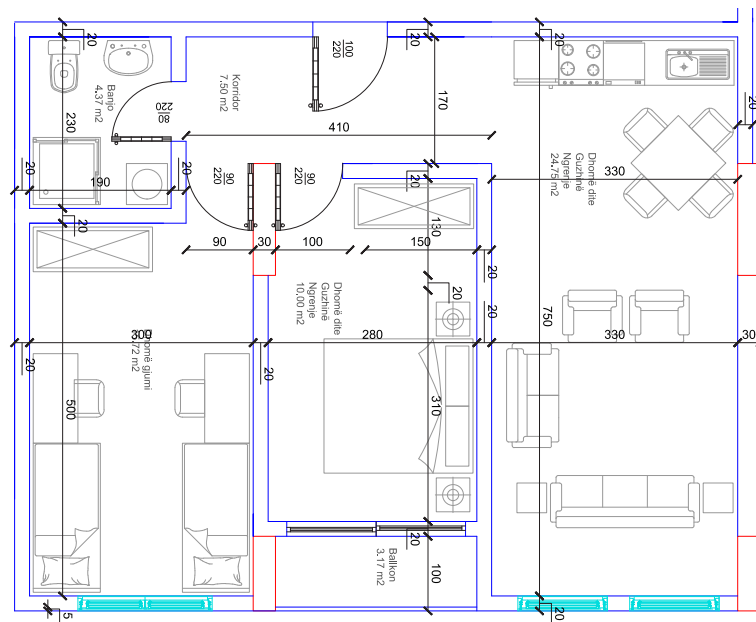

HYRJA-C

KATI 3

BANESA 120
77,50 m²

- Dhomë e ditës
- Tryezaria
- Kuzhina
- 2 Dhoma gjumi
- 1 Banjo
- Koridor
- Ballkon

48

HYRJA-C

KATI 3

BANESA 121
90.50 m²

- Dhomë e ditës
- Tryezaria
- Kuzhina
- 2 Dhoma gjumi
- 1 Banjo
- Koridor
- 2 Ballkona