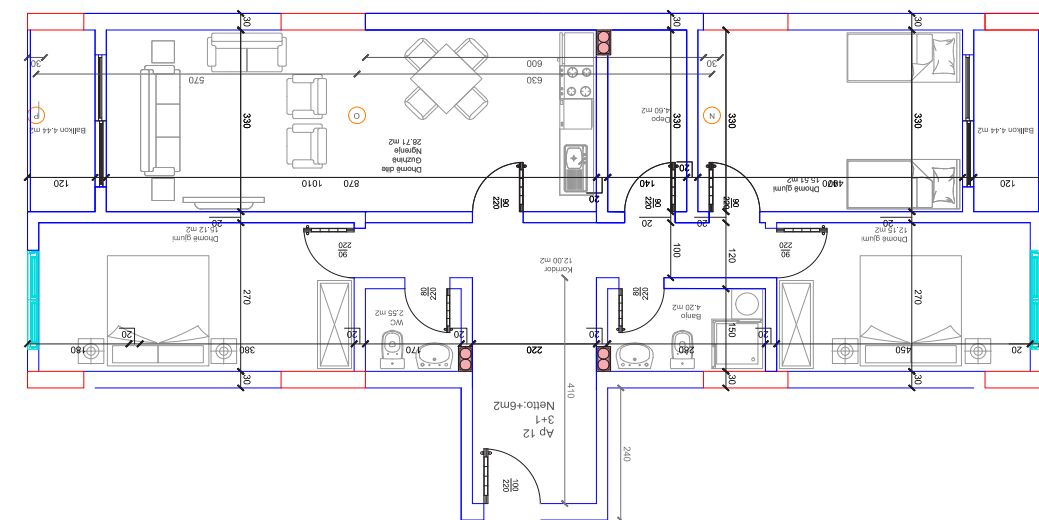

HYRJA-C

KATI 6

BANESA 151

77,50 m²

- Dhomë e ditës
- Tryezaria
- Kuzhina
- 2 Dhoma gjumi
- 1 Banjo
- Koridor
- 2 Ballkona

82

HYRJA-C

KATI 6

BANESA 152

129 m²

- Dhomë e ditës
- Tryezaria
- Kuzhina
- 3 Dhoma gjumi
- 1 Banjo
- Koridor
- 2 Ballkona
- Depo

83