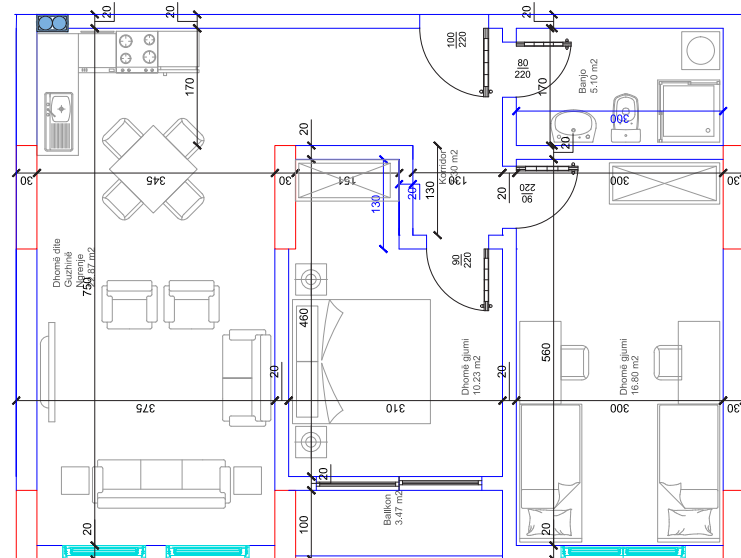

HYRJA-C

KATI 5

BANESA 136

81 m²

- Dhomë e ditës
- Tryezaria
- Kuzhina
- 2 Dhoma gjumi
- 1 Banjo
- Koridor
- Ballkon

66

HYRJA-C

KATI 5

BANESA 137

80,60 m²

- Dhomë e ditës
- Tryezaria
- Kuzhina
- 2 Dhoma gjumi
- 1 Banjo
- Koridor
- 2 Ballkona