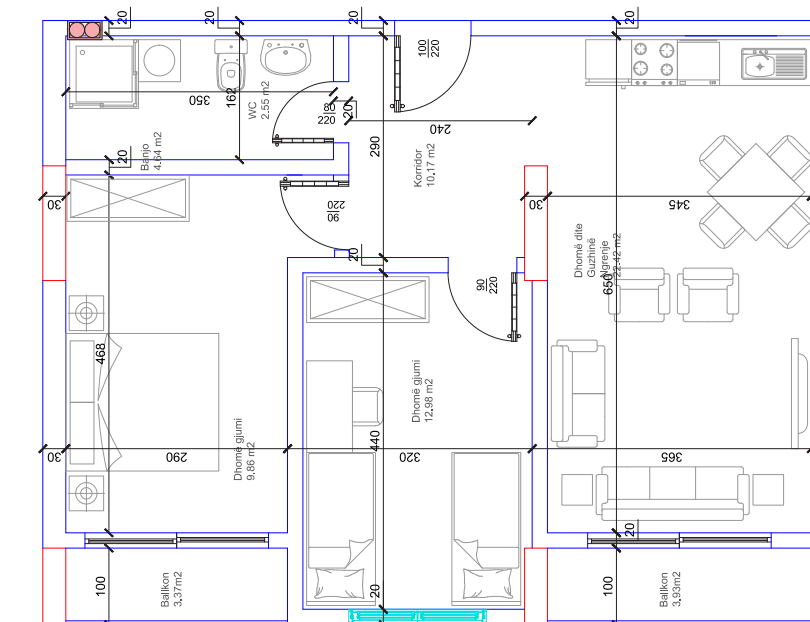

HYRJA-C
KATI 1

BANESA 89
89,60 m²

- Dhomë e ditës
- Tryezaria
- Kuzhina
- 2 Dhoma gjumi
- 1 Banjo
- Koridor
- 2 Ballkona

HYRJA-C
KATI 1

BANESA 90
81 m²

- Dhomë e ditës
- Tryezaria
- Kuzhina
- 2 Dhoma gjumi
- 1 Banjo
- Koridor
- Ballkon

HYRJA-C
KATI 1

BANESA 92

81 m²

- Dhomë e ditës
- Tryezaria
- Kuzhina
- 2 Dhoma gjumi
- 1 Banjo
- Koridor
- Ballkon

HYRJA-C
KATI 1

BANESA 93
80,60 m²

- Dhomë e ditës
- Tryezaria
- Kuzhina
- 2 Dhoma gjumi
- 1 Banjo
- Koridor
- 2 Ballkona

HYRJA-C
KATI 1

BANESA 94
86,50 m²

- Dhomë e ditës
- Tryezaria
- Kuzhina
- 2 Dhoma gjumi
- I Banjo
- Koridor
- Ballkon

HYRJA-C KATI 1

BANESA 95
77,50 m²

- Dhomë e ditës
- Tryezaria
- Kuzhina
- 2 Dhoma gjumi
- 1 Banjo
- Koridor
- 2 Ballkona