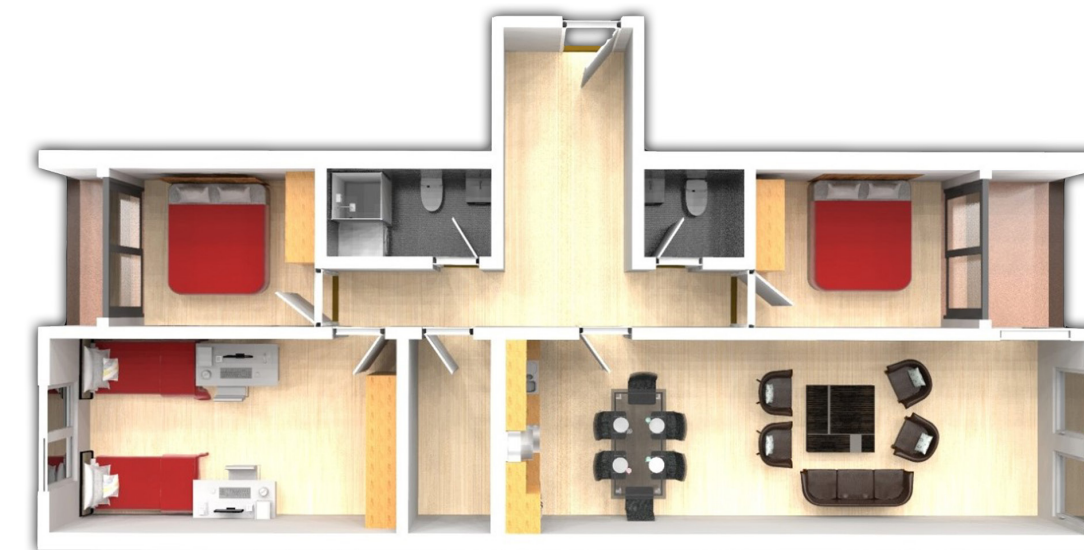

HYRJA-C
KATI 2

BANESA 102
126 m²

- Dhomë e ditës
- Tryezaria
- Kuzhina
- 3 Dhoma gjumi
- 2 Banjo
- Koridor
- 2 Ballkona
- Depo