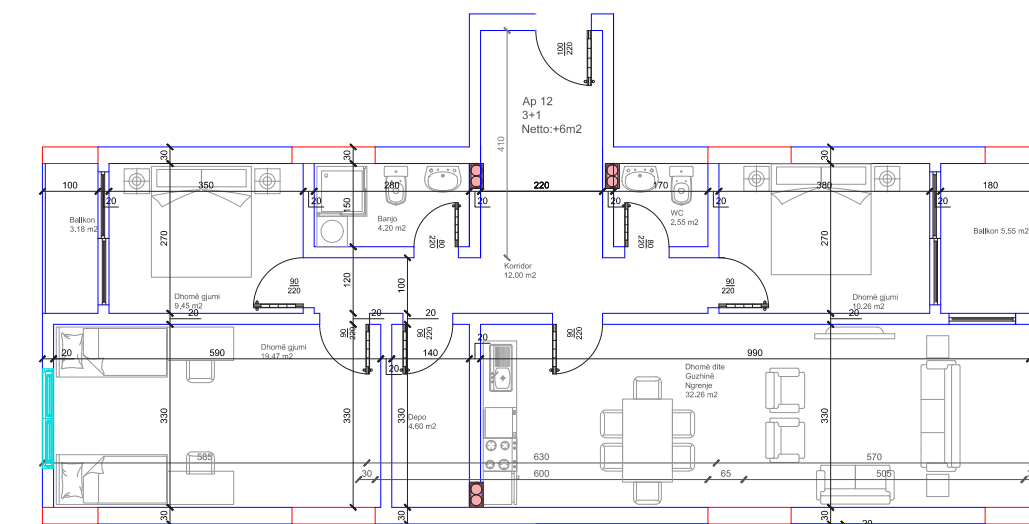

HYRJA-C
KATI 2

BANESA 102
126 m²

- Dhomë e ditës
- Tryezaria
- Kuzhina
- 3 Dhoma gjumi
- 2 Banjo
- Koridor
- 2 Ballkona
- Depo