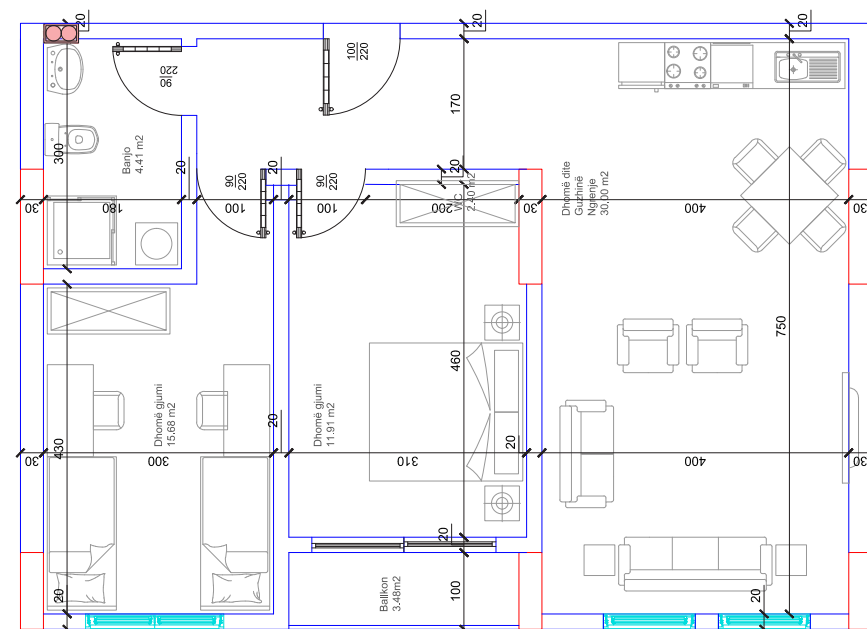

80,60 m²

- Dhomë e ditës
- Tryezaria
- Kuzhina
- 2 Dhoma gjumi
- 1 Banjo
- Koridor
- Ballkon

79

HYRJA-C

KATI 6

BANESA 149

86,50 m²

- Dhomë e ditës
- Tryezaria
- Kuzhina
- 2 Dhoma gjumi
- 1 Banjo
- Koridor
- 2 Ballkona