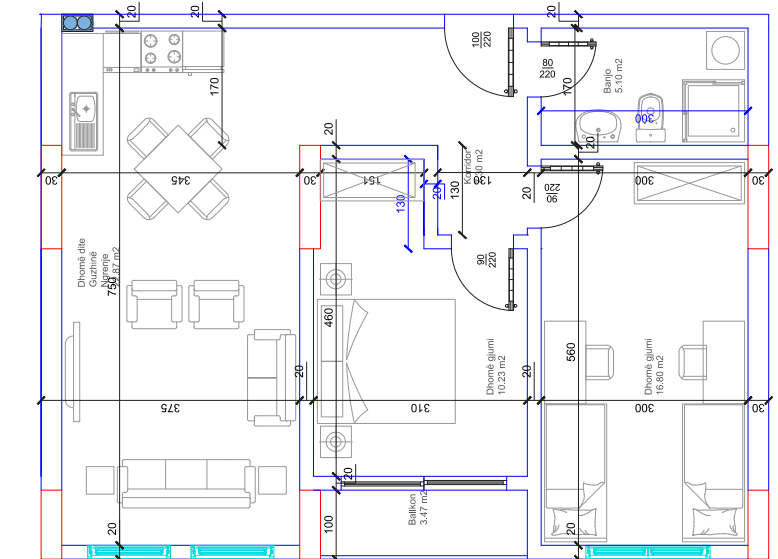

HYRJA-C
KATI 1

BANESA 92

81 m²

- Dhomë e ditës
- Tryezaria
- Kuzhina
- 2 Dhoma gjumi
- 1 Banjo
- Koridor
- Ballkon