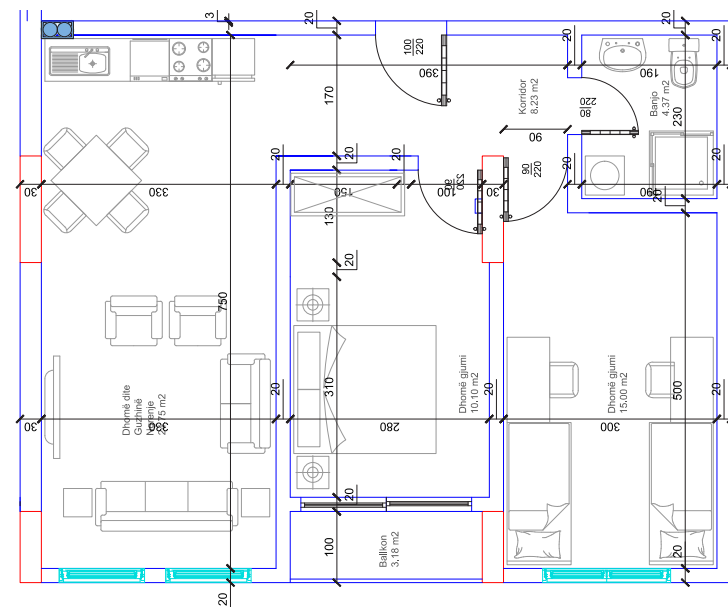

77,50 m²

- Dhomë e ditës
- Tryezaria
- Kuzhina
- 2 Dhoma gjumi
- I Banjo
- Koridor
- 2 Ballkona

45

HYRJA-C

KATI 3

BANESA 118

77,50 m²

- Dhomë e ditës
- Tryezaria
- Kuzhina
- 2 Dhoma gjumi
- 1 Banjo
- Koridor
- Ballkon