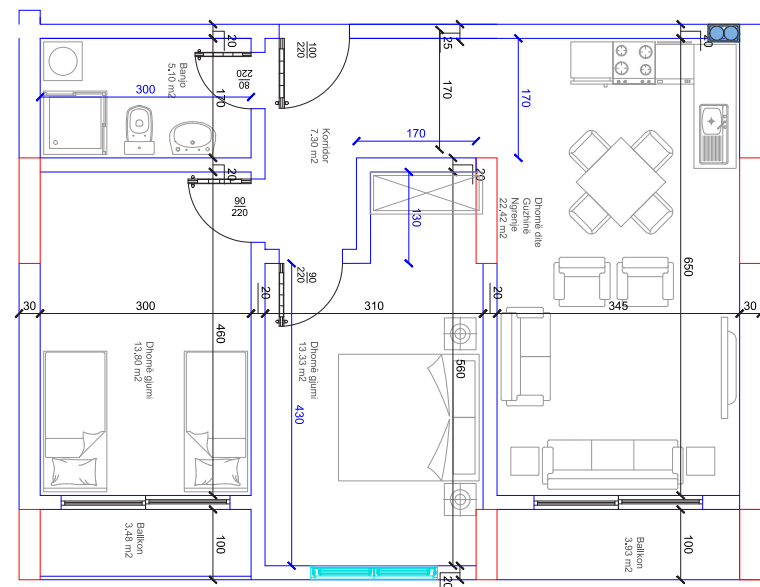

BANESA I 44

89,60 m²

- Dhomë e ditës
- Tryezaria
- Kuzhina
- 2 Dhoma gjumi
- 1 Banjo
- Koridor
- Ballkon

HYRJA-C

KATI 6

BANESA 145

81 m²

- Dhomë e ditës
- Tryezaria
- Kuzhina
- 2 Dhoma gjumi
- 1 Banjo
- Koridor
- 2 Ballkona