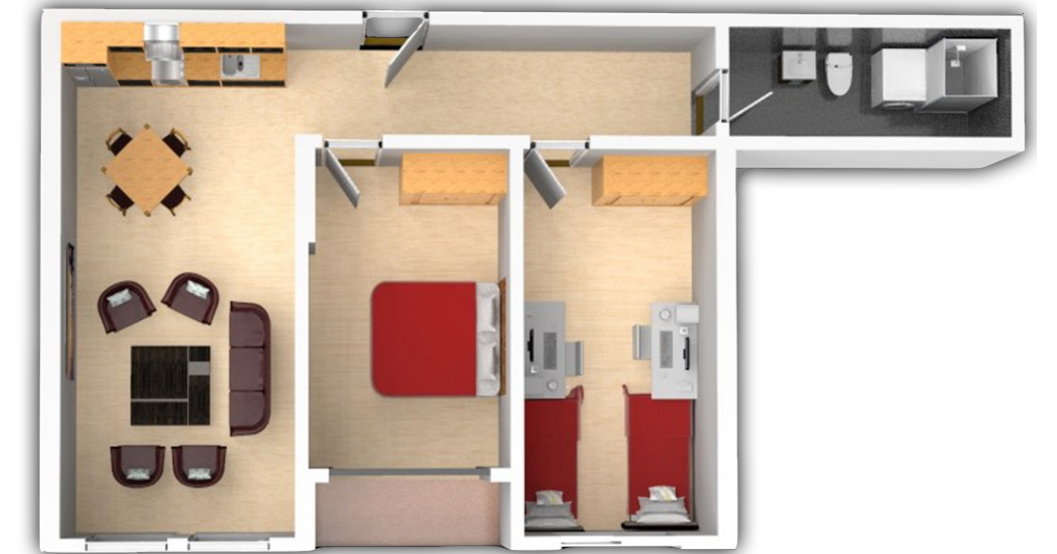

HYRJA-C

KATI 8

BANESA I 66

89,60 m²

- Dhomë e ditës
- Tryezaria
- Kuzhina
- 2 Dhoma gjumi
- I Banjo
- Koridor
- Ballkon