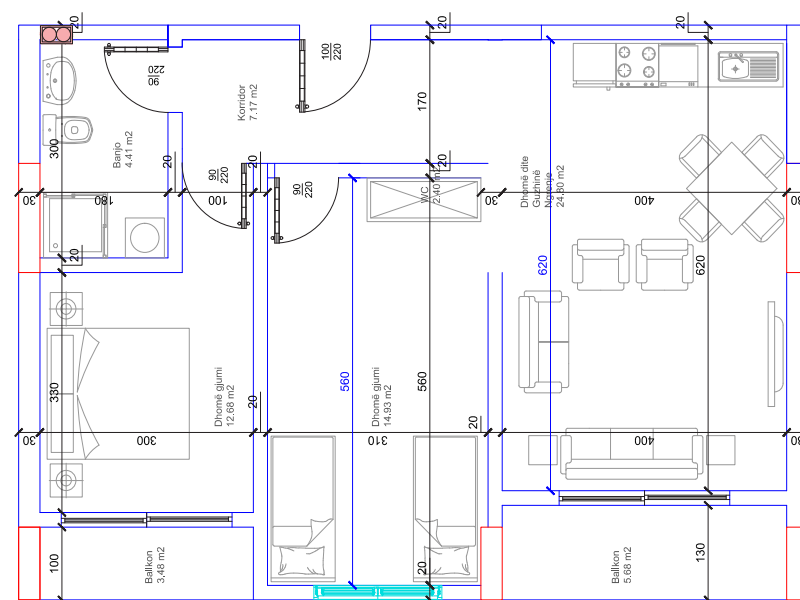

30

HYRJA-C
KATI 2

BANESA 104
80,60 m²

- Dhomë e ditës
- Tryezaria
- Kuzhina
- 2 Dhoma gjumi
- 1 Banjo
- Koridor
- Ballkon

31

HYRJA-C
KATI 2

BANESA 105
86,50 m²

- Dhomë e ditës
- Tryezaria
- Kuzhina
- 2 Dhoma gjumi
- 1 Banjo
- Koridor
- 2 Ballkona