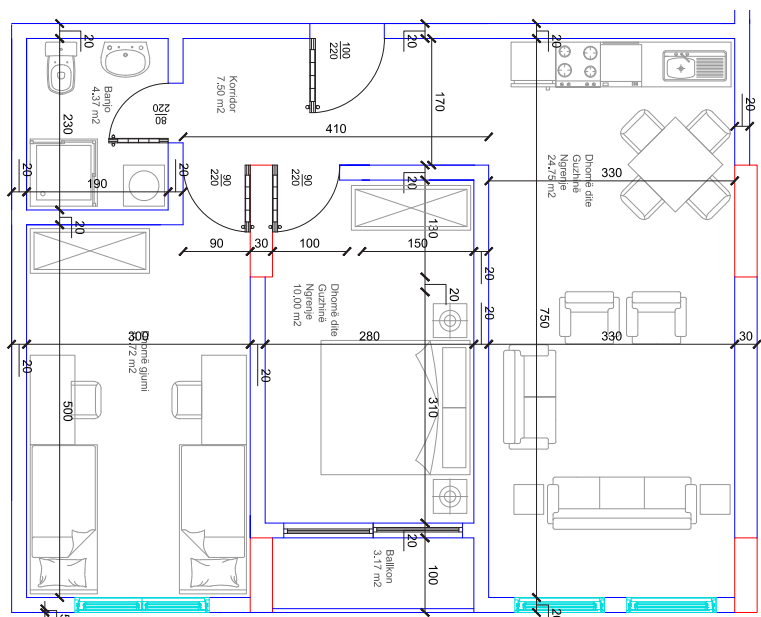

129 m²

- Dhomë e ditës
- Tryezaria
- Kuzhina
- 3 Dhoma gjumi
- 1 Banjo
- Koridor
- 2 Ballkona
- Depo

83

HYRJA-C

KATI 6

BANESA 153

77,5m²

- Dhomë e ditës
- Tryezaria
- Kuzhina
- 2 Dhoma gjumi
- 1 Banjo
- Koridor
- 2 Ballkona