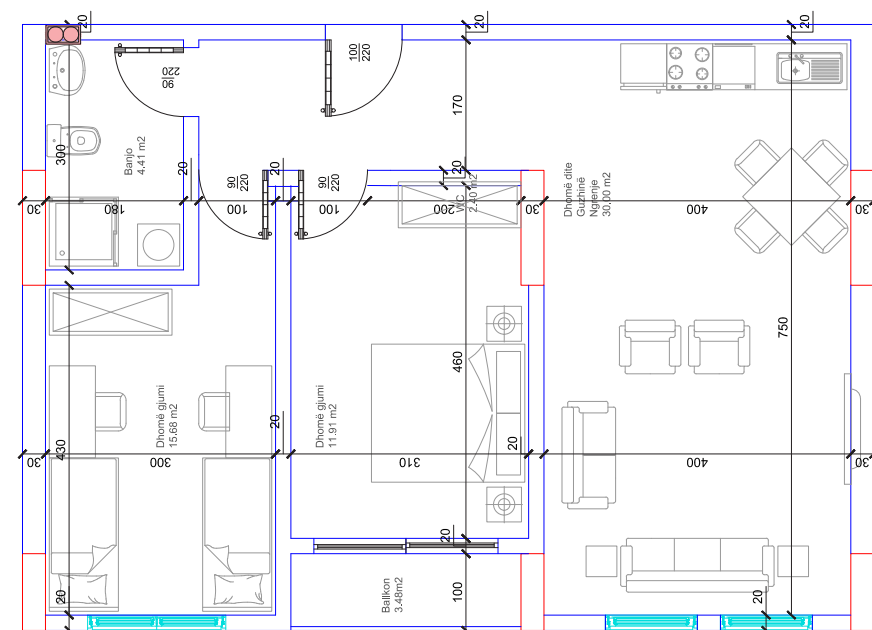

HYRJA-C

KATI 8

BANESA 171

86,50 m²

- Dhomë e ditës
- Tryezaria
- Kuzhina
- 2 Dhoma gjumi
- 1 Banjo
- Koridor
- 2 Ballkona

104

HYRJA-C

KATI 8

BANESA 172

77,50 m²

- Dhomë e ditës
- Tryezaria
- Kuzhina
- 2 Dhoma gjumi
- 1 Banjo
- Koridor
- Ballkon