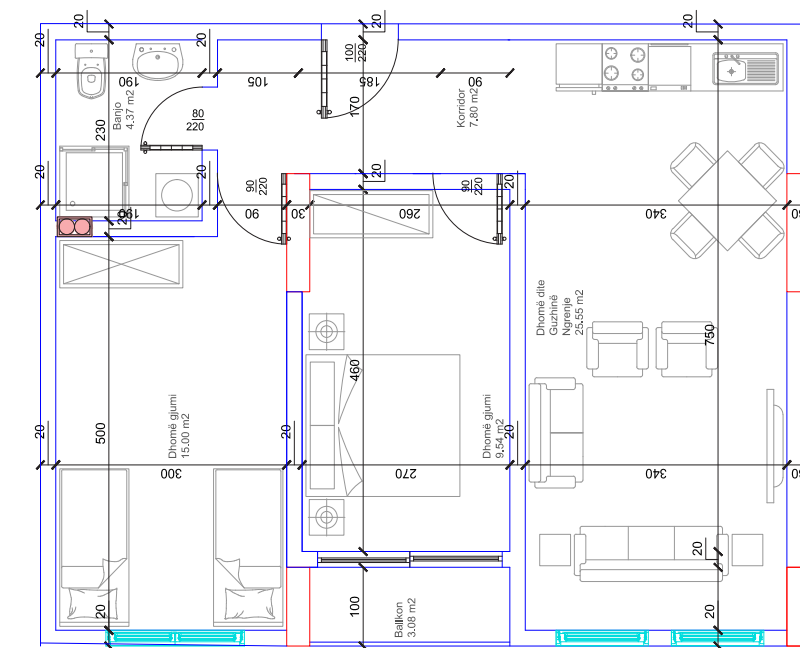

HYRJA-C
KATI 2

BANESA 105
86,50 m²

- Dhomë e ditës
- Tryezaria
- Kuzhina
- 2 Dhoma gjumi
- 1 Banjo
- Koridor
- 2 Ballkona

32

HYRJA-C
KATI 2

BANESA 106
77,50 m²

- Dhomë e ditës
- Tryezaria
- Kuzhina
- 2 Dhoma gjumi
- 1 Banjo
- Koridor
- Ballkon

33