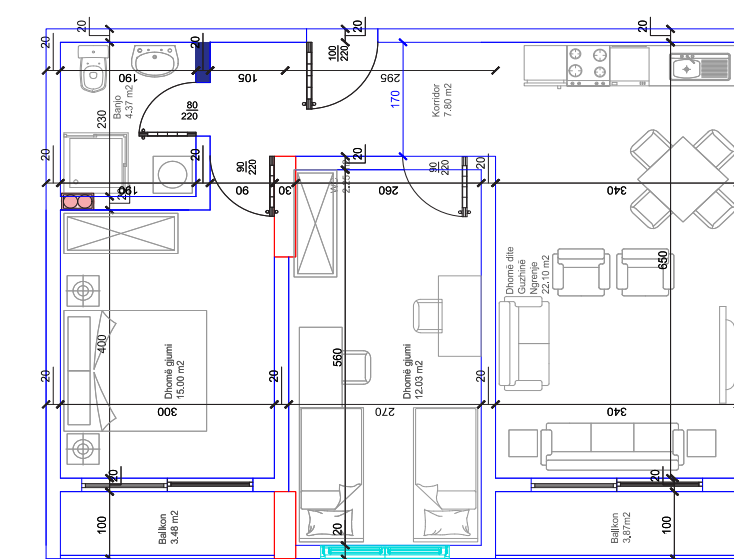

80

HYRJA-C

KATI 6

BANESA 150

77,50 m²

- Dhomë e ditës
- Tryezaria
- Kuzhina
- 2 Dhoma gjumi
- 1 Banjo
- Koridor
- Ballkon

81

HYRJA-C