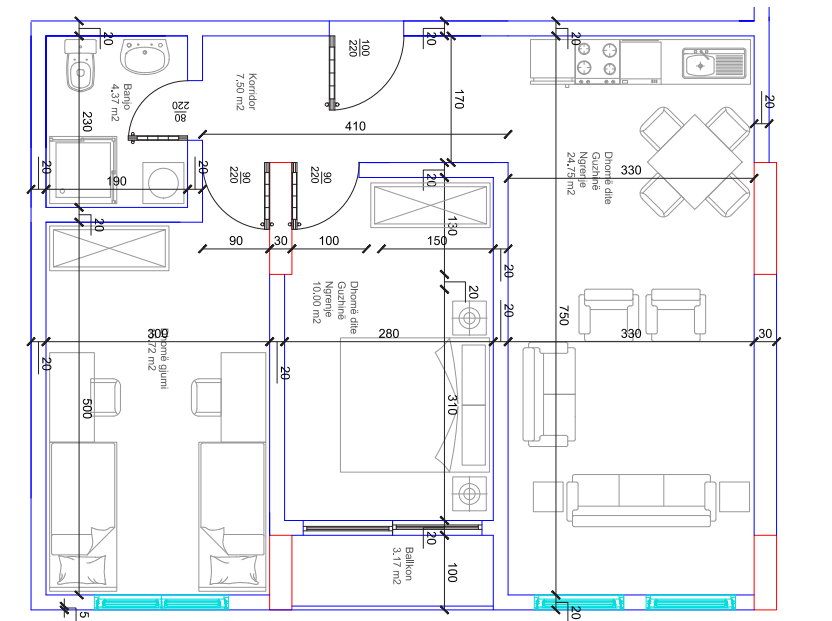

HYRJA-C
KATI 1

BANESA 96
77,50 m²

- Dhomë e ditës
- Tryezaria
- Kuzhina
- 2 Dhoma gjumi
- I Banjo
- Koridor
- Ballkon

HYRJA-C
KATI 1

BANESA 97
129 m²

- Dhomë e ditës
- Tryezaria
- Kuzhina
- 3 Dhoma gjumi
- 2 Banjo
- Koridor
- 2 Ballkoa
- Depo

HYRJA-C
KATI 1

BANESA 98
77,50 m²

- Dhomë e ditës
- Tryezaria
- Kuzhina
- 2 Dhoma gjumi
- 1 Banjo
- Koridor
- Ballkon

HYRJA-C
KATI 1

BANESA 99
90.50 m²

- Dhomë e ditës
- Tryezaria
- Kuzhina
- 2 Dhoma gjumi
- 1 Banjo
- Koridor
- 2 Ballkona