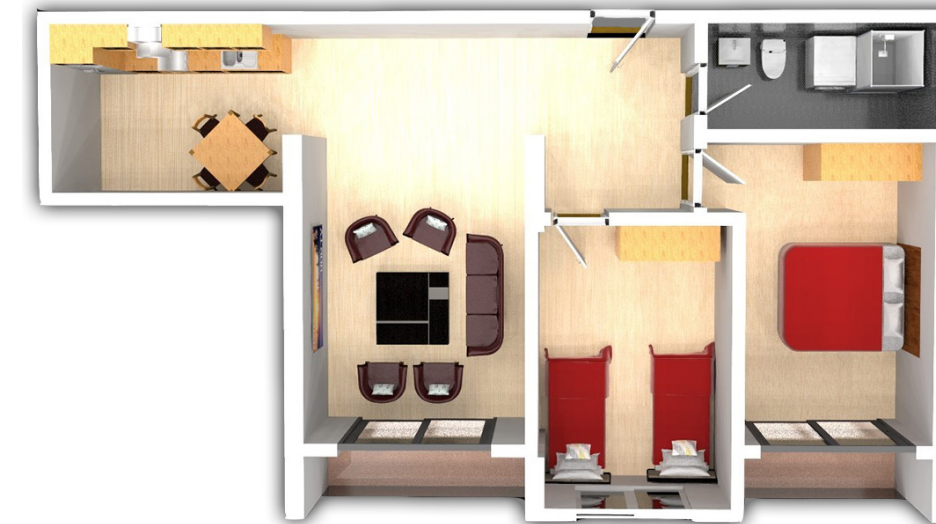

HYRJA-C

KATI 7

BANESA 164
77,50 m²

- Dhomë e ditës
- Tryezaria
- Kuzhina
- 2 Dhoma gjumi
- 1 Banjo
- Koridor
- Ballkon

96

HYRJA-C

KATI 7

BANESA 165
90.50 m²

- Dhomë e ditës
- Tryezaria
- Kuzhina
- 2 Dhoma gjumi
- 1 Banjo
- Koridor
- 2 Ballkona

97