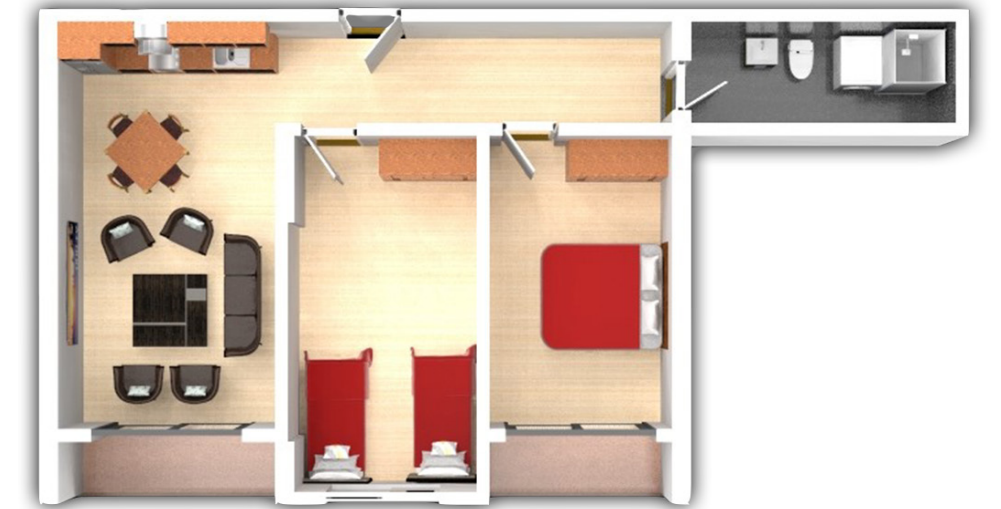

HYRJA-C
KATI 1

BANESA 89
89,60 m²

- Dhomë e ditës
- Tryezaria
- Kuzhina
- 2 Dhoma gjumi
- 1 Banjo
- Koridor
- 2 Ballkona

HYRJA-C
KATI 1

BANESA 90
81 m²

- Dhomë e ditës
- Tryezaria
- Kuzhina
- 2 Dhoma gjumi
- 1 Banjo
- Koridor
- Ballkon