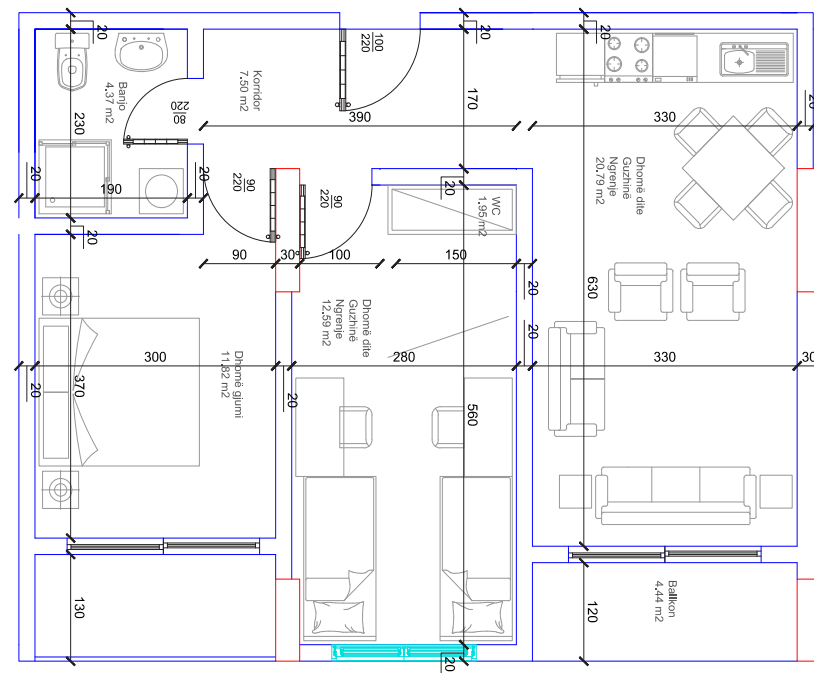

34

HYRJA-C
KATI 2

BANESA 108
129 m²

- Dhomë e ditës
- Tryezaria
- Kuzhina
- 3 Dhoma gjumi
- 2 Banjo
- Koridor
- 2 Ballkona
- Depo

35

HYRJA-C
KATI 2

BANESA 109
77,5m²

- Dhomë e ditës
- Tryezaria
- Kuzhina
- 2 Dhoma gjumi
- 1 Banjo
- Koridor
- 2 Ballkona