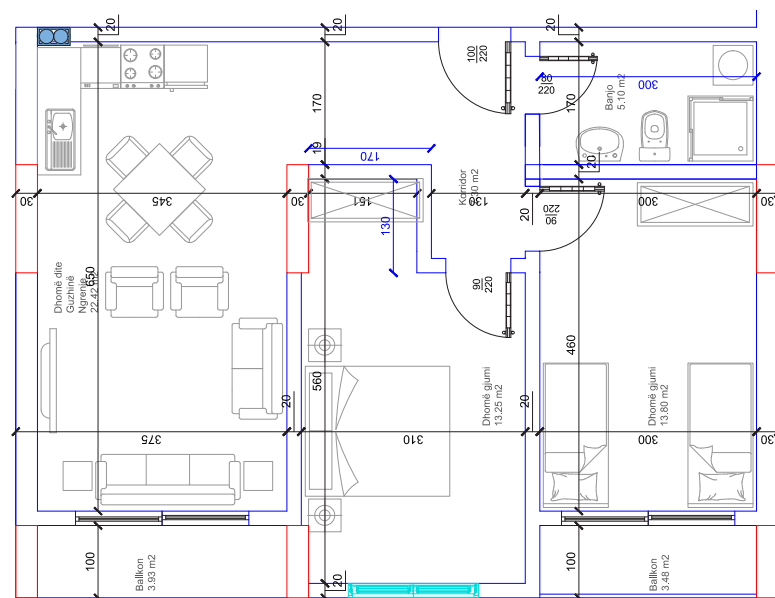

HYRJA-C

KATI 4

BANESA 125

81 m²

- Dhomë e ditës
- Tryezaria
- Kuzhina
- 2 Dhoma gjumi
- 1 Banjo
- Koridor
- 2 Ballkona

54

HYRJA-C

KATI 4

BANESA 126

80,60 m²

- Dhomë e ditës
- Tryezaria
- Kuzhina
- 2 Dhoma gjumi
- 1 Banjo
- Koridor
- Ballkon