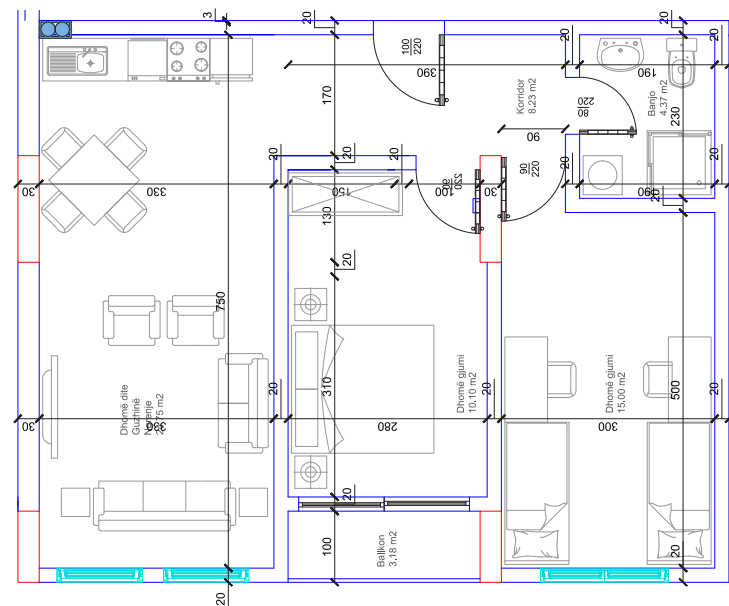

HYRJA-C

KATI 6

BANESA 151

77,50 m²

- Dhomë e ditës
- Tryezaria
- Kuzhina
- 2 Dhoma gjumi
- 1 Banjo
- Koridor
- 2 Ballkona

82

HYRJA-C

KATI 6

BANESA 152

129 m²

- Dhomë e ditës
- Tryezaria
- Kuzhina
- 3 Dhoma gjumi
- 1 Banjo
- Koridor
- 2 Ballkona
- Depo