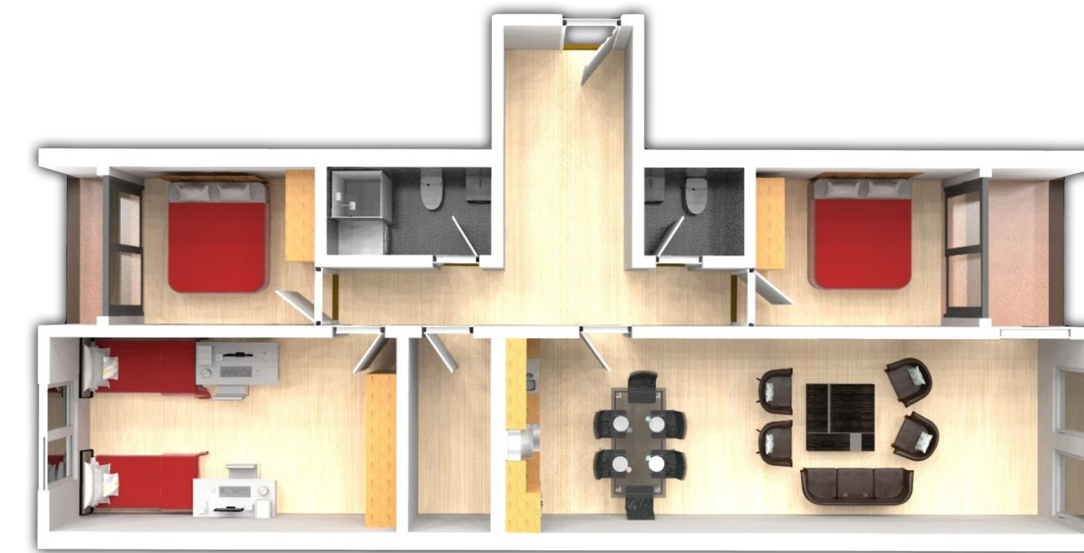

76

HYRJA-C

KATI 6

BANESA 146

126 m²

- Dhomë e ditës
- Tryezaria
- Kuzhina
- 3 Dhoma gjumi
- 2 Banjo
- Koridor
- 2 Ballkona
- Depo

77

HYRJA-C