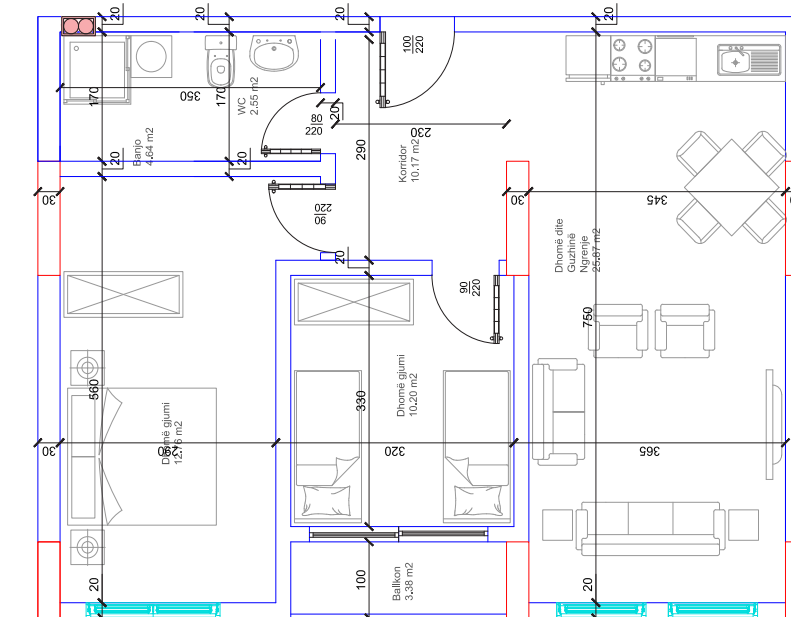

HYRJA-C

KATI 4

BANESA 125

81 m²

- Dhomë e ditës
- Tryezaria
- Kuzhina
- 2 Dhoma gjumi
- 1 Banjo
- Koridor
- 2 Ballkona

54

HYRJA-C

KATI 4

BANESA 126

80,60 m²

- Dhomë e ditës
- Tryezaria
- Kuzhina
- 2 Dhoma gjumi
- 1 Banjo
- Koridor
- Ballkon

55