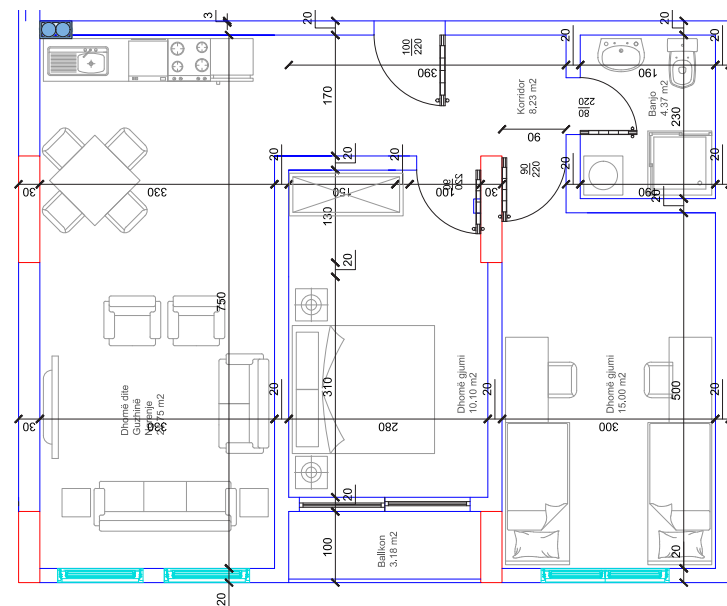

77,50 m²

- Dhomë e ditës
- Tryezaria
- Kuzhina
- 2 Dhoma gjumi
- 1 Banjo
- Koridor
- Ballkon

105

HYRJA-C

KATI 8

BANESA 173

77,50 m²

- Dhomë e ditës
- Tryezaria
- Kuzhina
- 2 Dhoma gjumi
- 1 Banjo
- Koridor
- 2 Ballkona