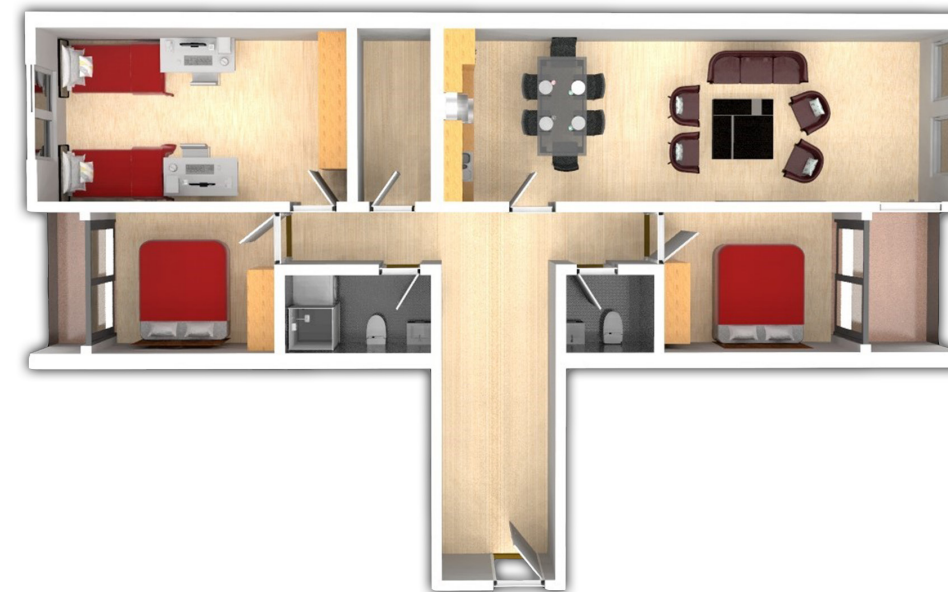

46

HYRJA-C

KATI 3

BANESA 119

129 m²

- Dhomë e ditës
- Tryezaria
- Kuzhina
- 3 Dhoma gjumi
- 2 Banjo
- Koridor
- 2 Ballkoa
- Depo

47

HYRJA-C