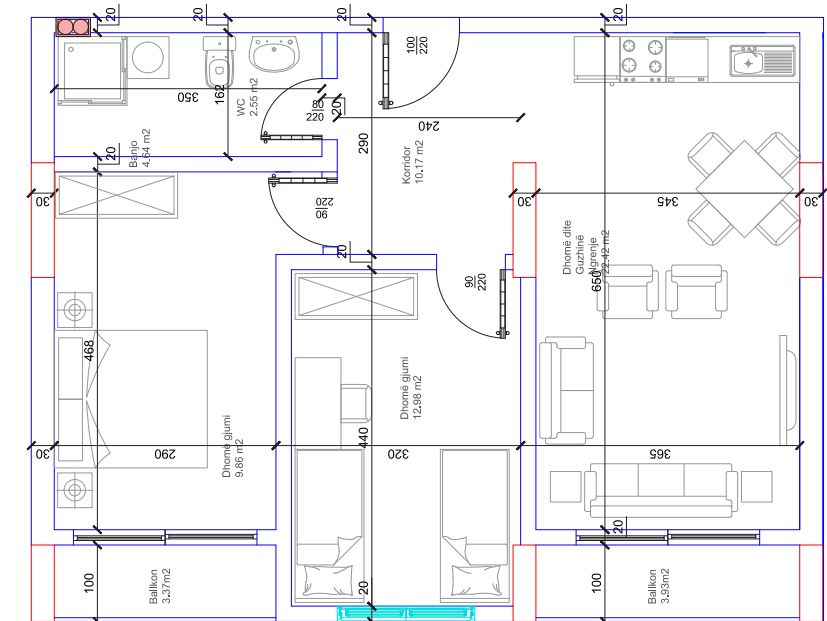

102

HYRJA-C

KATI 8

BANESA 170

80,60 m²

- Dhomë e ditës
- Tryezaria
- Kuzhina
- 2 Dhoma gjumi
- 1 Banjo
- Koridor
- Ballkon

103

HYRJA-C