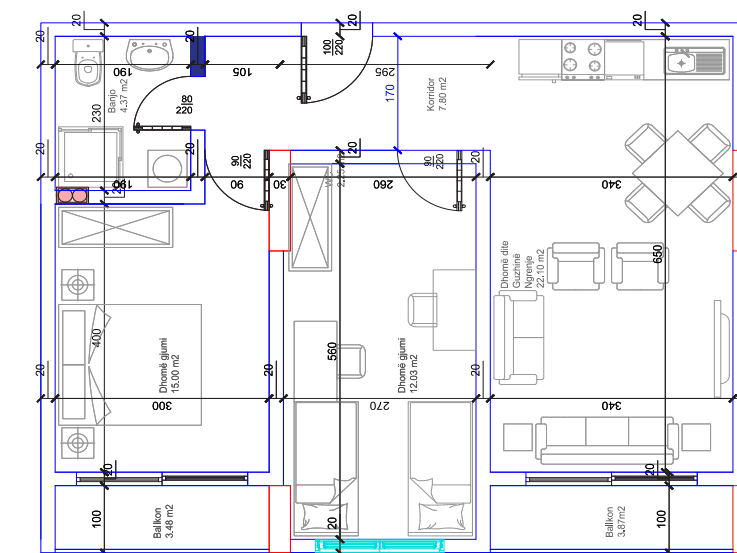

HYRJA-C

KATI 8

BANESA 171

86,50 m²

- Dhomë e ditës
- Tryezaria
- Kuzhina
- 2 Dhoma gjumi
- 1 Banjo
- Koridor
- 2 Ballkona

104

HYRJA-C

KATI 8

BANESA 172

77,50 m²

- Dhomë e ditës
- Tryezaria
- Kuzhina
- 2 Dhoma gjumi
- 1 Banjo
- Koridor
- Ballkon

105