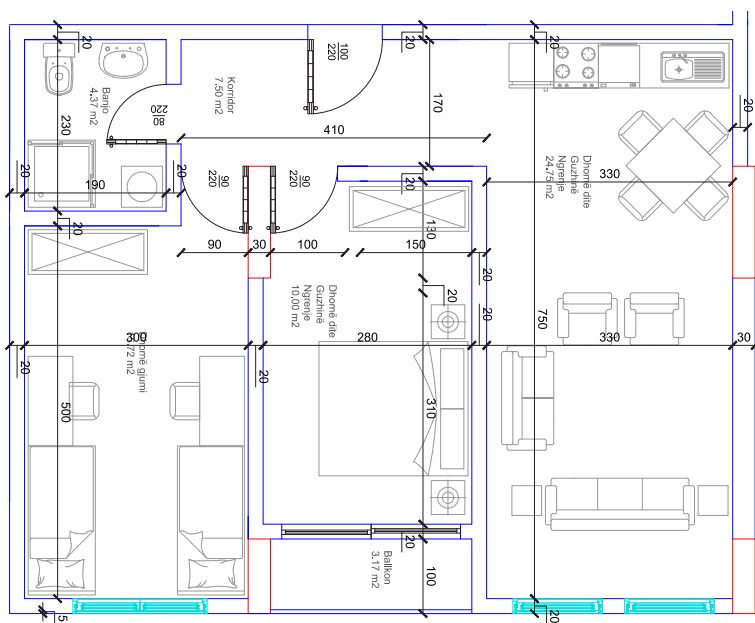

HYRJA-C

KATI 8

BANESA 175

77,5m²

- Dhomë e ditës
- Tryezaria
- Kuzhina
- 2 Dhoma gjumi
- 1 Banjo
- Koridor
- 2 Ballkona

108

HYRJA-C

KATI 8

BANESA 176

90.50 m²

- Dhomë e ditës
- Tryezaria
- Kuzhina
- 2 Dhoma gjumi
- 1 Banjo
- Koridor
- Ballkon