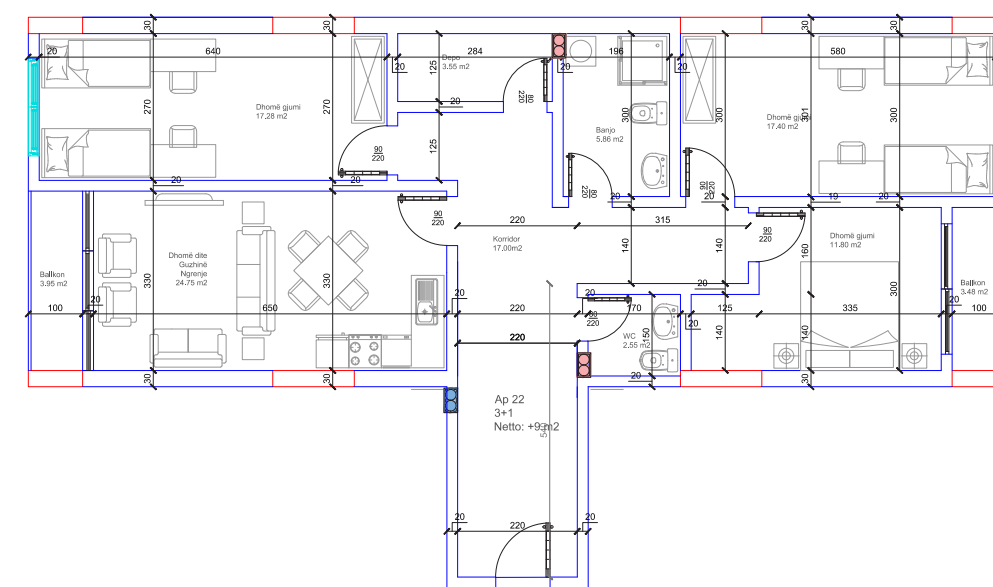

HYRJA-C

KATI 5

BANESA I 40
77,50 m²

- Dhomë e ditës
- Tryezaria
- Kuzhina
- 2 Dhoma gjumi
- 1 Banjo
- Koridor
- Ballkon

70

HYRJA-C

KATI 5

BANESA I 41
129 m²

- Dhomë e ditës
- Tryezaria
- Kuzhina
- 3 Dhoma gjumi
- 2 Banjo
- Koridor
- 2 Ballkoa
- Depo

71