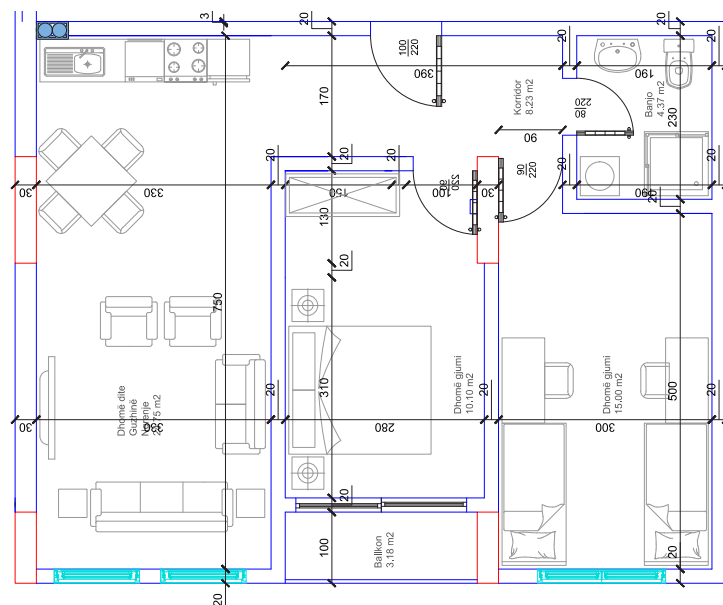

HYRJA-C

KATI 5

BANESA I 40
77,50 m²

- Dhomë e ditës
- Tryezaria
- Kuzhina
- 2 Dhoma gjumi
- 1 Banjo
- Koridor
- Ballkon

70

HYRJA-C

KATI 5

BANESA I 41
129 m²

- Dhomë e ditës
- Tryezaria
- Kuzhina
- 3 Dhoma gjumi
- 2 Banjo
- Koridor
- 2 Ballkoa
- Depo