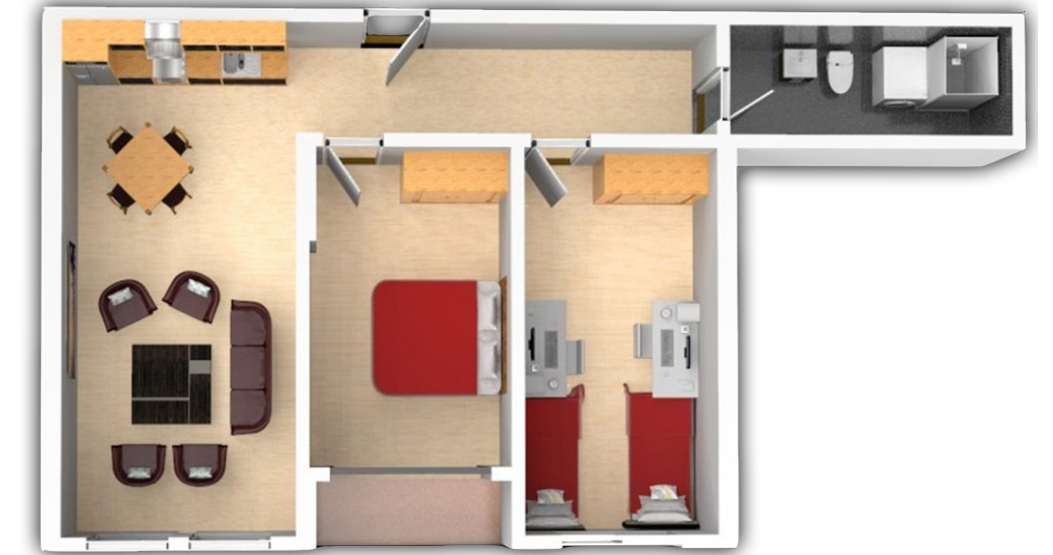

HYRJA-C
KATI 2

BANESA 100
89,60 m²

- Dhomë e ditës
- Tryezaria
- Kuzhina
- 2 Dhoma gjumi
- 1 Banjo
- Koridor
- Ballkon