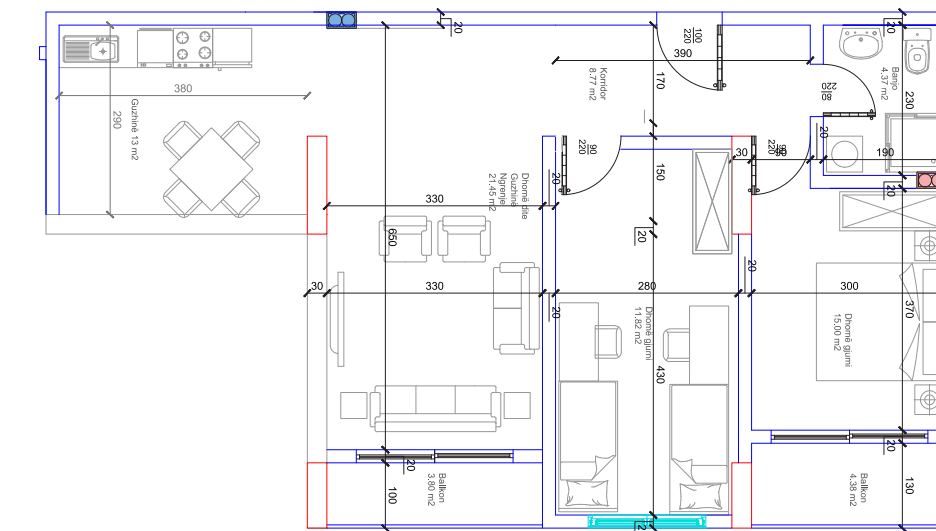

HYRJA-C

KATI 7

BANESA 164
77,50 m²

- Dhomë e ditës
- Tryezaria
- Kuzhina
- 2 Dhoma gjumi
- 1 Banjo
- Koridor
- Ballkon

96

HYRJA-C

KATI 7

BANESA 165
90.50 m²

- Dhomë e ditës
- Tryezaria
- Kuzhina
- 2 Dhoma gjumi
- 1 Banjo
- Koridor
- 2 Ballkona

97