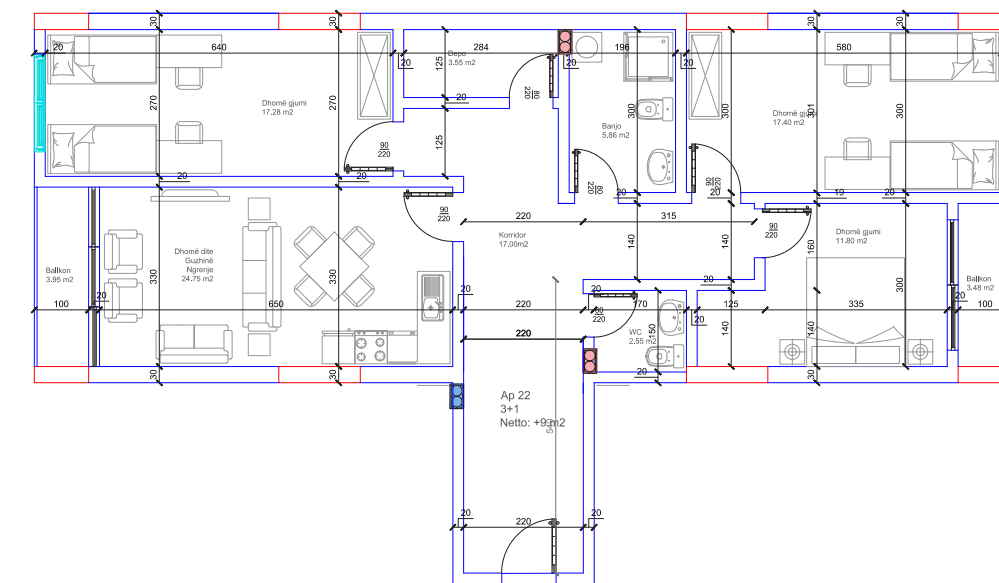

KATI 7

BANESA 163
129 m²

- Dhomë e ditës
- Tryezaria
- Kuzhina
- 3 Dhoma gjumi
- 2 Banjo
- Koridor
- 2 Ballkoa
- Depo