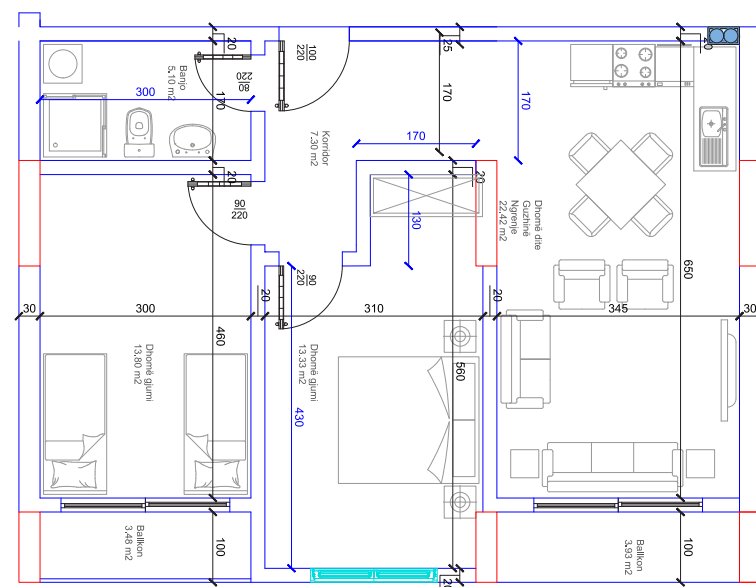

HYRJA-C
KATI 2

BANESA 100
89,60 m²

- Dhomë e ditës
- Tryezaria
- Kuzhina
- 2 Dhoma gjumi
- 1 Banjo
- Koridor
- Ballkon

HYRJA-C
KATI 2

BANESA 101
81 m²

- Dhomë e ditës
- Tryezaria
- Kuzhina
- 2 Dhoma gjumi
- 1 Banjo
- Koridor
- 2 Ballkona