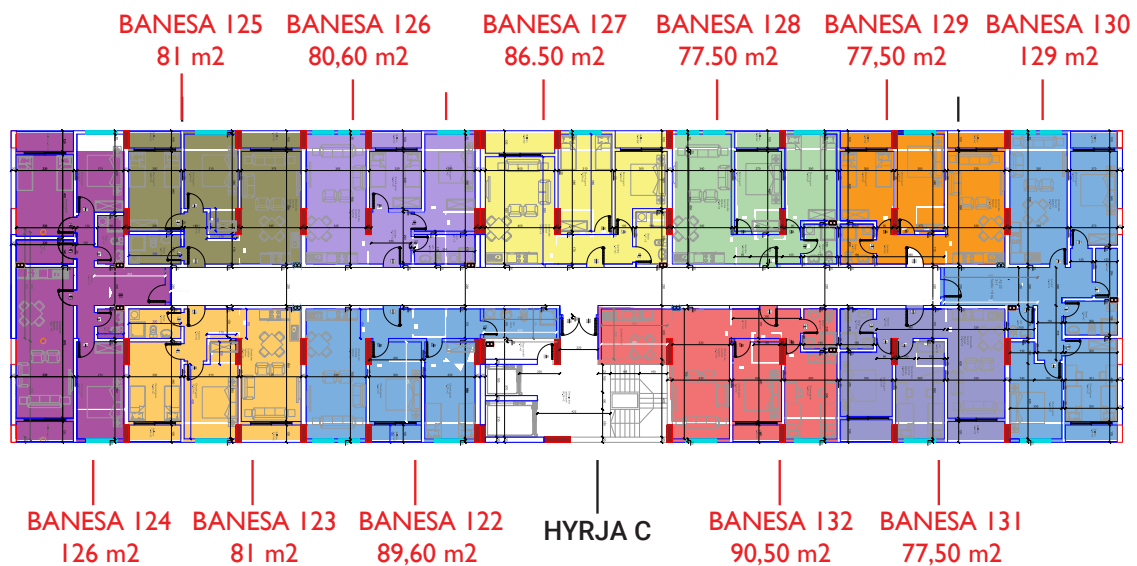

Bodrumi posedon 30 garazhda nga 25 m², 18 depo me nga 1,43 m² dhe 4 depo me nga 2,75 m².

Kati përdhese - Lokalet afariste

KATI I

KATI 2

KATI 3

KATI 4

KATI 5

KATI 6