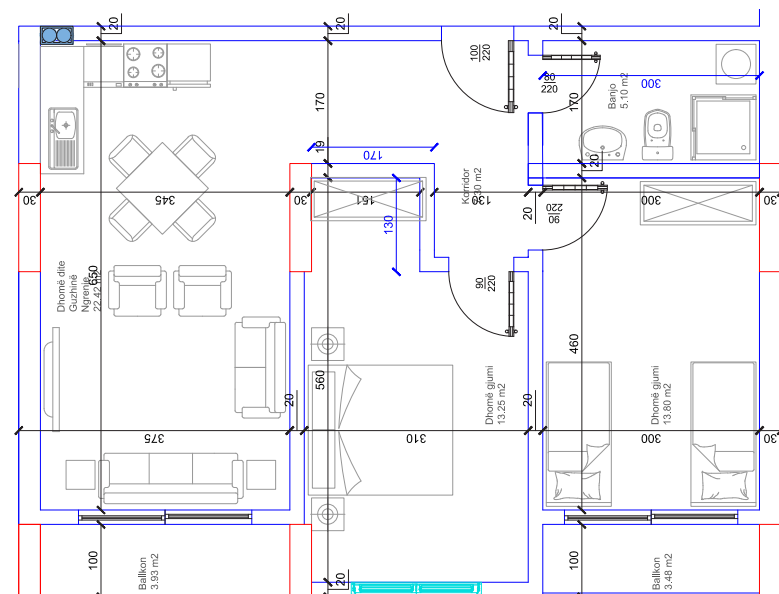

BANESA I 66

89,60 m²

- Dhomë e ditës
- Tryezaria
- Kuzhina
- 2 Dhoma gjumi
- I Banjo
- Koridor
- Ballkon

HYRJA-C

KATI 8

BANESA 169

81 m²

- Dhomë e ditës
- Tryezaria
- Kuzhina
- 2 Dhoma gjumi
- 1 Banjo
- Koridor
- 2 Ballkona