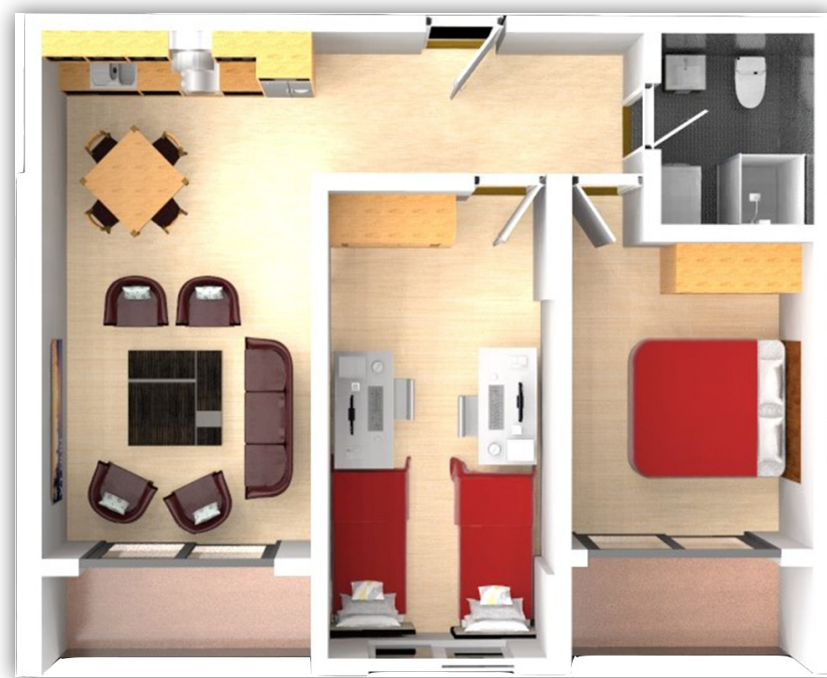

32

HYRJA-C
KATI 2

BANESA 106
77,50 m²

- Dhomë e ditës
- Tryezaria
- Kuzhina
- 2 Dhoma gjumi
- 1 Banjo
- Koridor
- Ballkon

33

HYRJA-C
KATI 2

BANESA 107
77,50 m²

- Dhomë e ditës
- Tryezaria
- Kuzhina
- 2 Dhoma gjumi
- 1 Banjo
- Koridor
- 2 Ballkona