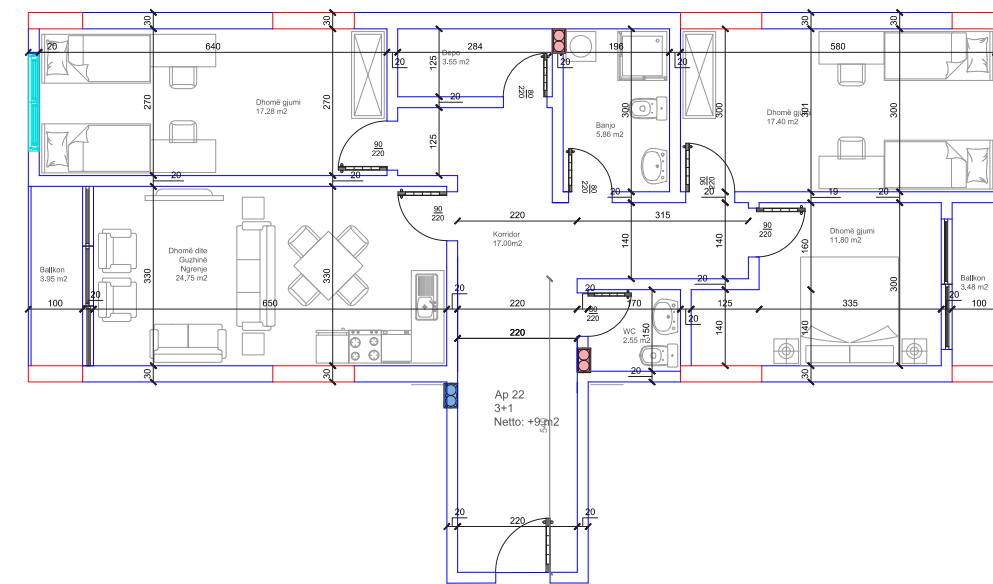

46

HYRJA-C

KATI 3

BANESA 119

129 m²

- Dhomë e ditës
- Tryezaria
- Kuzhina
- 3 Dhoma gjumi
- 2 Banjo
- Koridor
- 2 Ballkoa
- Depo

47

HYRJA-C