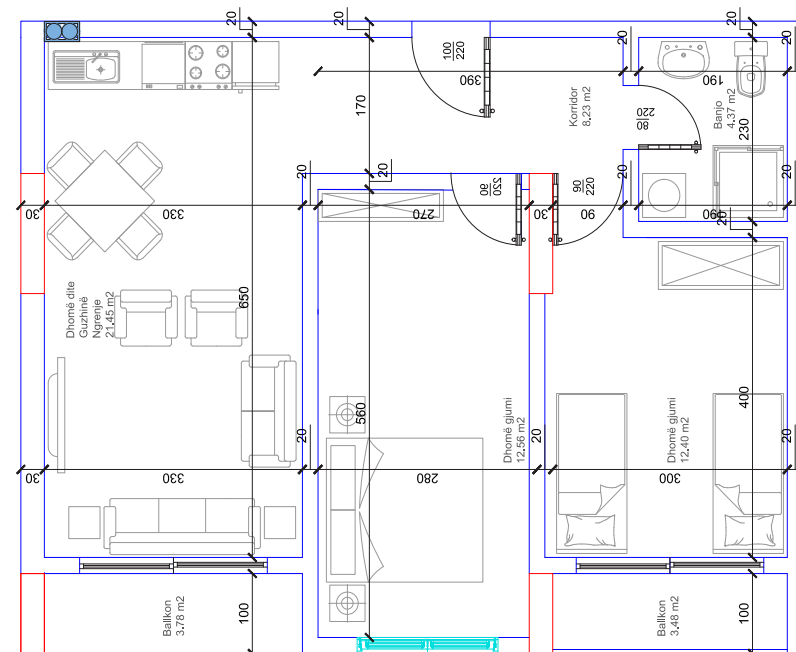

32

HYRJA-C
KATI 2

BANESA 106
77,50 m²

- Dhomë e ditës
- Tryezaria
- Kuzhina
- 2 Dhoma gjumi
- 1 Banjo
- Koridor
- Ballkon

33

HYRJA-C
KATI 2

BANESA 107
77,50 m²

- Dhomë e ditës
- Tryezaria
- Kuzhina
- 2 Dhoma gjumi
- 1 Banjo
- Koridor
- 2 Ballkona