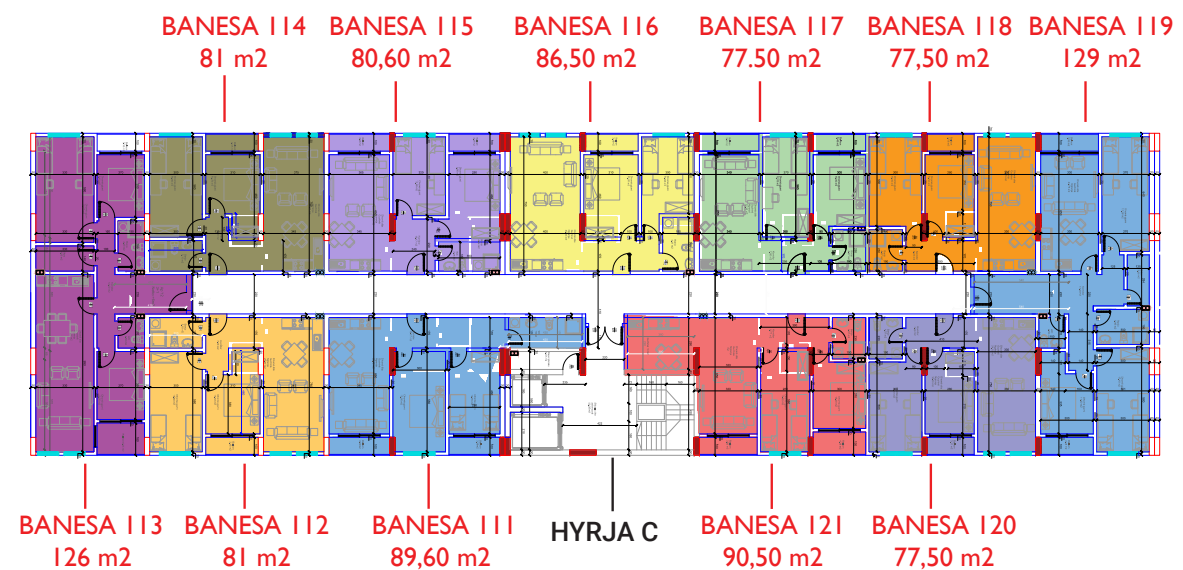

Bodrumi posedon 30 garazhda nga 25 m², 18 depo me nga 1,43 m² dhe 4 depo me nga 2,75 m².

Kati përdhese - Lokalet afariste

KATI I

KATI 2

KATI 3

KATI 4

KATI 5

KATI 6