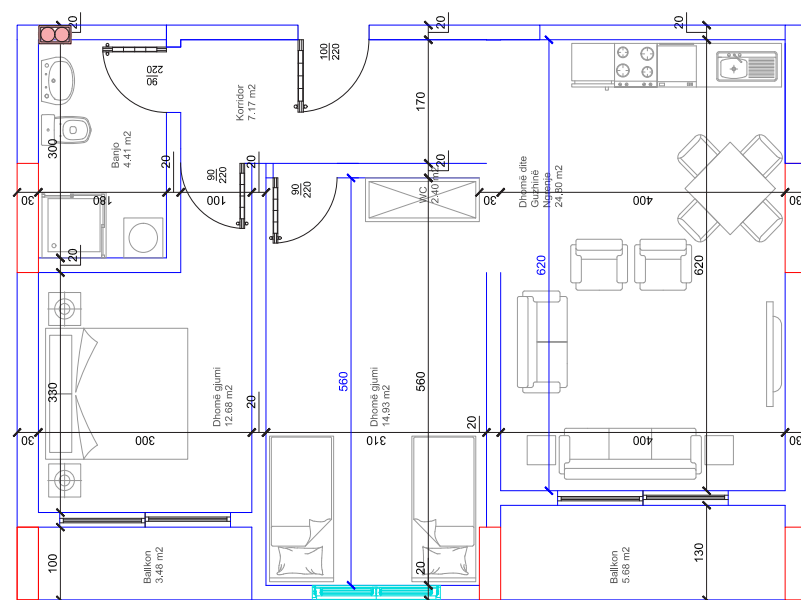

- Dhomë e ditës
- Tryezaria
- Kuzhina
- 2 Dhoma gjumi
- 1 Banjo
- Koridor
- Ballkon

55

HYRJA-C

KATI 4

BANESA 127

86,50 m²

- Dhomë e ditës
- Tryezaria
- Kuzhina
- 2 Dhoma gjumi
- 1 Banjo
- Koridor
- 2 Ballkona