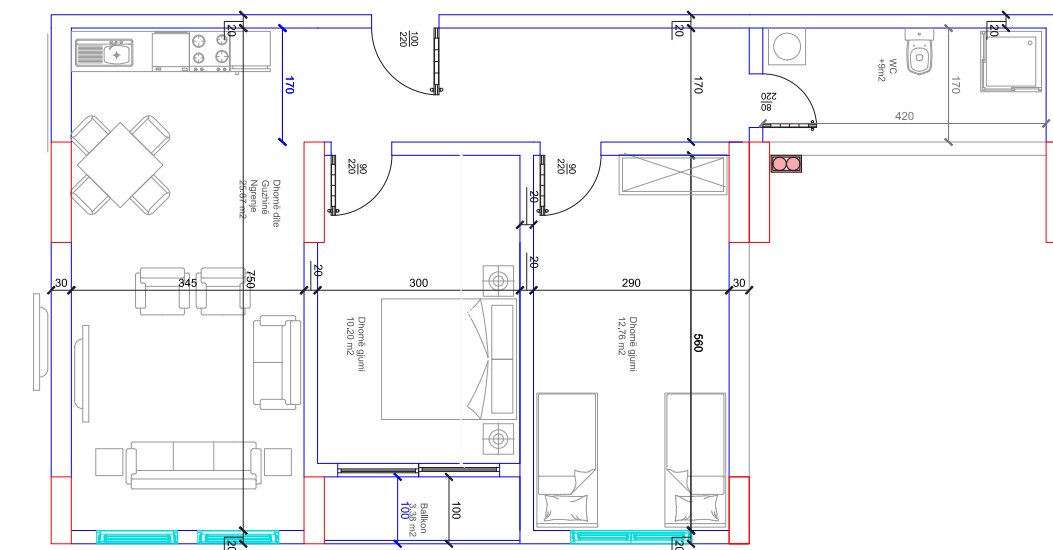

49

HYRJA-C

KATI 4

BANESA 122

89,60 m²

- Dhomë e ditës
- Tryezaria
- Kuzhina
- 2 Dhoma gjumi
- 1 Banjo
- Koridor
- Ballkon

HYRJA-C

KATI 4