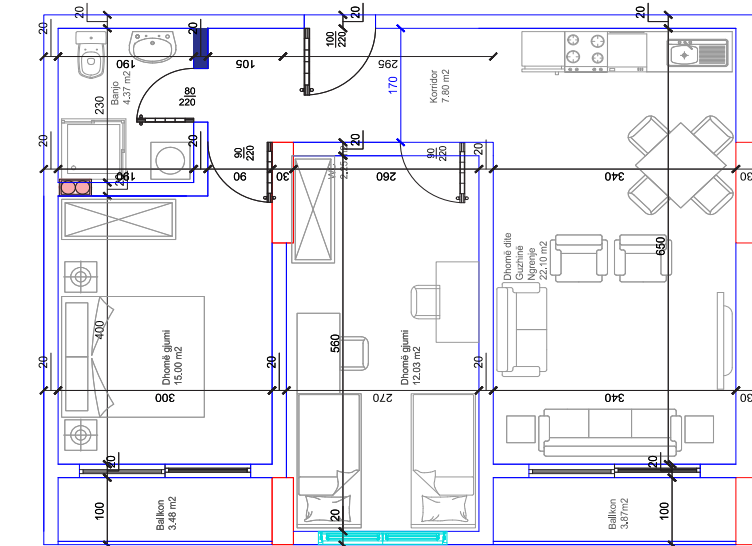

HYRJA-C
KATI 1

BANESA 94
86,50 m²

- Dhomë e ditës
- Tryezaria
- Kuzhina
- 2 Dhoma gjumi
- I Banjo
- Koridor
- Ballkon

HYRJA-C KATI 1

BANESA 95
77,50 m²

- Dhomë e ditës
- Tryezaria
- Kuzhina
- 2 Dhoma gjumi
- 1 Banjo
- Koridor
- 2 Ballkona

HYRJA-C
KATI 1

BANESA 96
77,50 m²

- Dhomë e ditës
- Tryezaria
- Kuzhina
- 2 Dhoma gjumi
- I Banjo
- Koridor
- Ballkon

HYRJA-C
KATI 1

BANESA 97
129 m²

- Dhomë e ditës
- Tryezaria
- Kuzhina
- 3 Dhoma gjumi
- 2 Banjo
- Koridor
- 2 Ballkoa
- Depo