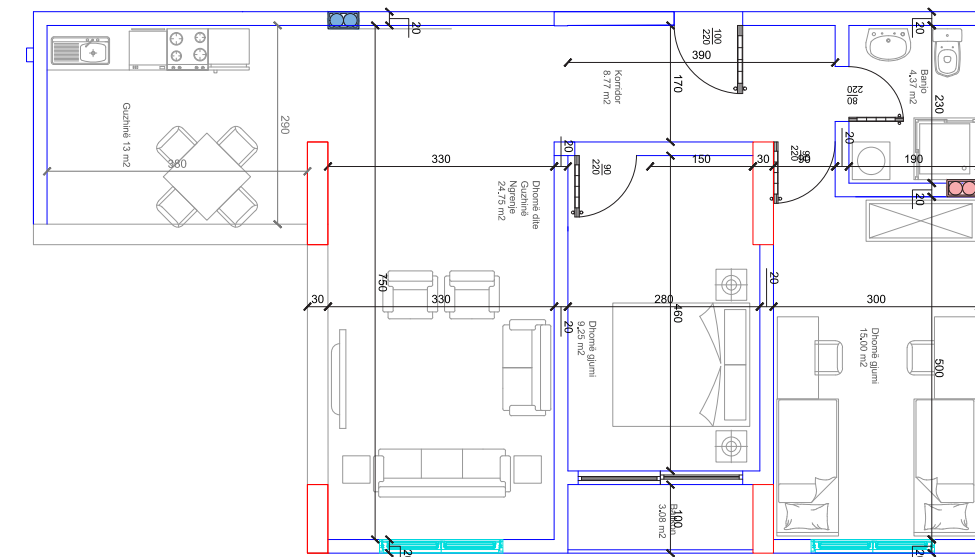

HYRJA-C
KATI 2

BANESA 109
77,5m²

- Dhomë e ditës
- Tryezaria
- Kuzhina
- 2 Dhoma gjumi
- 1 Banjo
- Koridor
- 2 Ballkona

36

HYRJA-C
KATI 2

BANESA 110
90.50 m²

- Dhomë e ditës
- Tryezaria
- Kuzhina
- 2 Dhoma gjumi
- 1 Banjo
- Koridor
- Ballkon

37