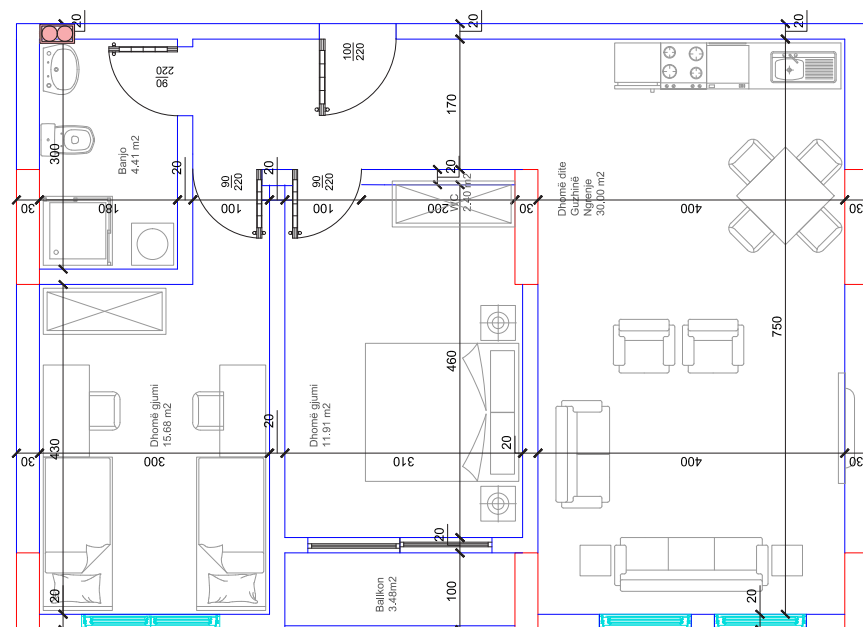

HYRJA-C

KATI 3

BANESA I I 6

86,50 m²

- Dhomë e ditës
- Tryezaria
- Kuzhina
- 2 Dhoma gjumi
- I Banjo
- Koridor
- Ballkon

44

HYRJA-C

KATI 3

BANESA I I 7

77,50 m²

- Dhomë e ditës
- Tryezaria
- Kuzhina
- 2 Dhoma gjumi
- I Banjo
- Koridor
- 2 Ballkona