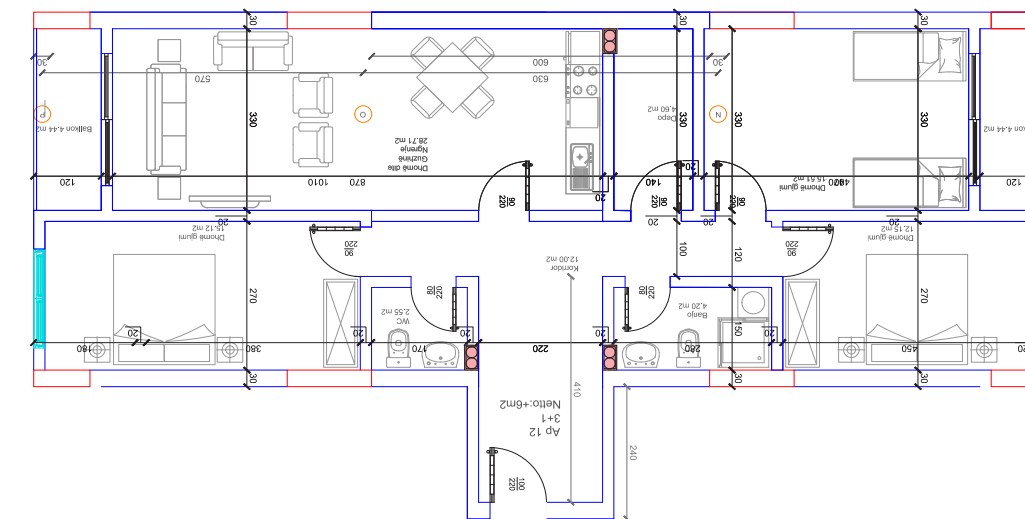

HYRJA-C
KATI 2

BANESA 107
77,50 m²

- Dhomë e ditës
- Tryezaria
- Kuzhina
- 2 Dhoma gjumi
- 1 Banjo
- Koridor
- 2 Ballkona

34

HYRJA-C
KATI 2

BANESA 108
129 m²

- Dhomë e ditës
- Tryezaria
- Kuzhina
- 3 Dhoma gjumi
- 2 Banjo
- Koridor
- 2 Ballkona
- Depo

35