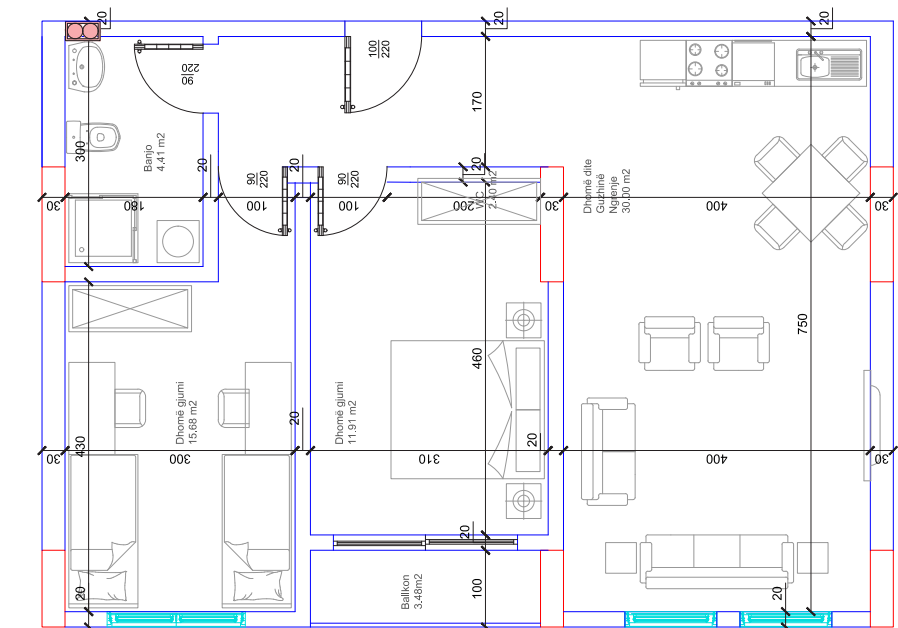

HYRJA-C
KATI 1

BANESA 94
86,50 m²

- Dhomë e ditës
- Tryezaria
- Kuzhina
- 2 Dhoma gjumi
- I Banjo
- Koridor
- Ballkon