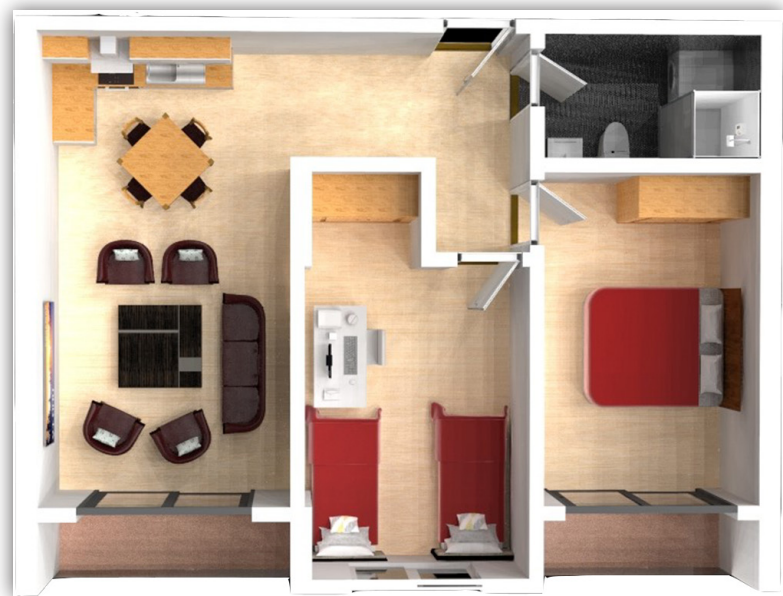

HYRJA-C

KATI 4

BANESA 125

81 m²

- Dhomë e ditës
- Tryezaria
- Kuzhina
- 2 Dhoma gjumi
- 1 Banjo
- Koridor
- 2 Ballkona

54

HYRJA-C

KATI 4

BANESA 126

80,60 m²

- Dhomë e ditës
- Tryezaria
- Kuzhina
- 2 Dhoma gjumi
- 1 Banjo
- Koridor
- Ballkon