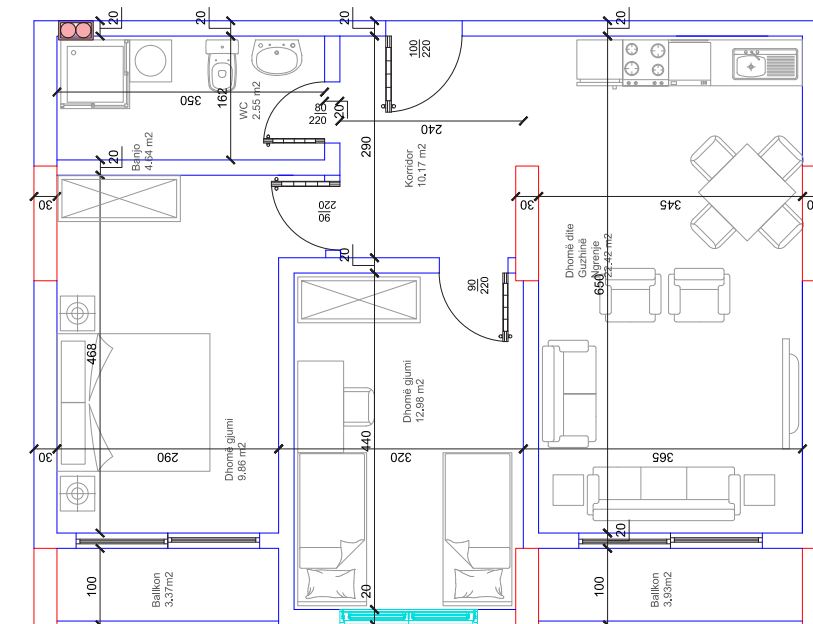

HYRJA-C

KATI 7

BANESA 158

81 m²

- Dhomë e ditës
- Tryezaria
- Kuzhina
- 2 Dhoma gjumi
- 1 Banjo
- Koridor
- Ballkon

90

HYRJA-C

KATI 7

BANESA 159

80,60 m²

- Dhomë e ditës
- Tryezaria
- Kuzhina
- 2 Dhoma gjumi
- 1 Banjo
- Koridor
- 2 Ballkona

91