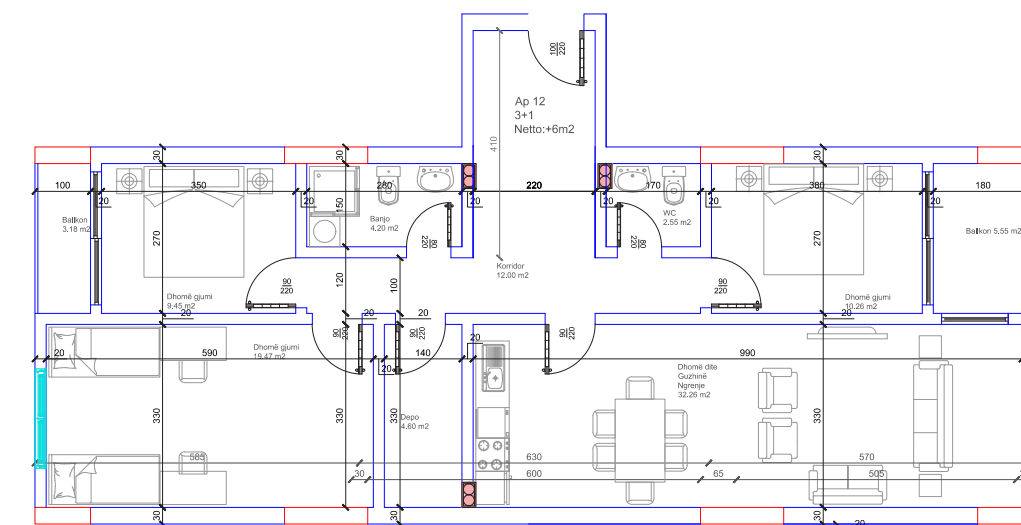

81 m²

- Dhomë e ditës
- Tryezaria
- Kuzhina
- 2 Dhoma gjumi
- 1 Banjo
- Koridor
- Ballkon

HYRJA-C

KATI 7

BANESA 157

126 m²

- Dhomë e ditës
- Tryezaria
- Kuzhina
- 3 Dhoma gjumi
- 2 Banjo
- Koridor
- 2 Ballkone
- Depo