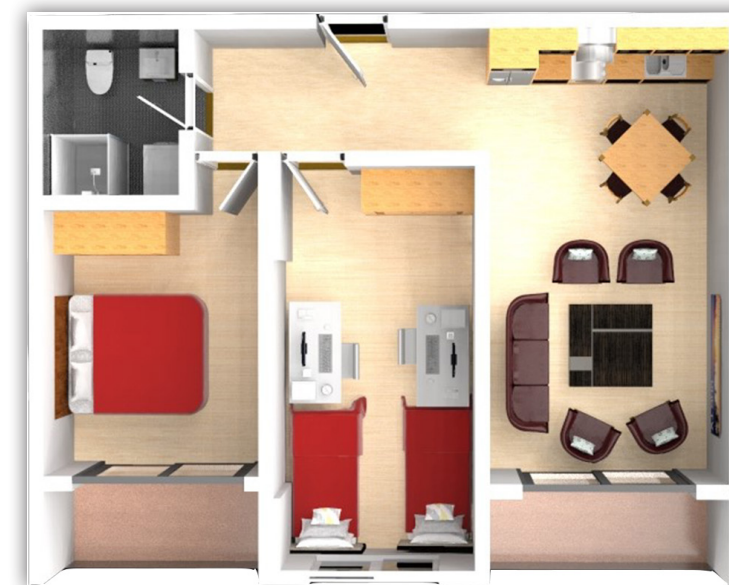

HYRJA-C

KATI 3

BANESA I I 6

86,50 m²

- Dhomë e ditës
- Tryezaria
- Kuzhina
- 2 Dhoma gjumi
- I Banjo
- Koridor
- Ballkon

44

HYRJA-C

KATI 3

BANESA I I 7

77,50 m²

- Dhomë e ditës
- Tryezaria
- Kuzhina
- 2 Dhoma gjumi
- I Banjo
- Koridor
- 2 Ballkona

45