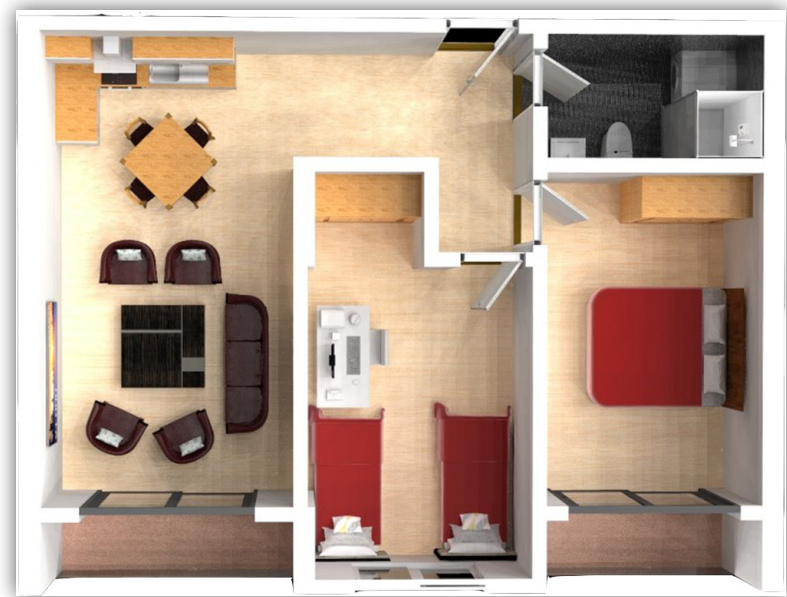

BANESA I 66

89,60 m²

- Dhomë e ditës
- Tryezaria
- Kuzhina
- 2 Dhoma gjumi
- I Banjo
- Koridor
- Ballkon

HYRJA-C

KATI 8

BANESA 169

81 m²

- Dhomë e ditës
- Tryezaria
- Kuzhina
- 2 Dhoma gjumi
- 1 Banjo
- Koridor
- 2 Ballkona