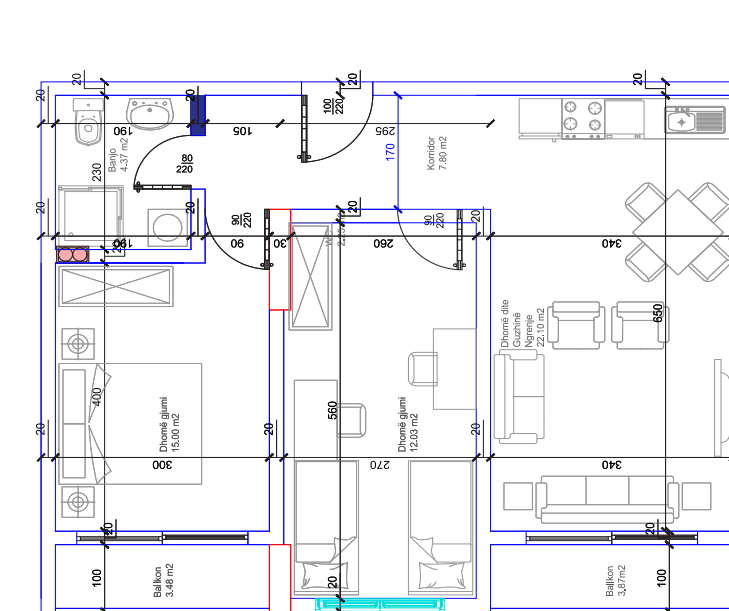

HYRJA-C

KATI 3

BANESA I I 6

86,50 m²

- Dhomë e ditës
- Tryezaria
- Kuzhina
- 2 Dhoma gjumi
- I Banjo
- Koridor
- Ballkon

44

HYRJA-C

KATI 3

BANESA I I 7

77,50 m²

- Dhomë e ditës
- Tryezaria
- Kuzhina
- 2 Dhoma gjumi
- I Banjo
- Koridor
- 2 Ballkona

45