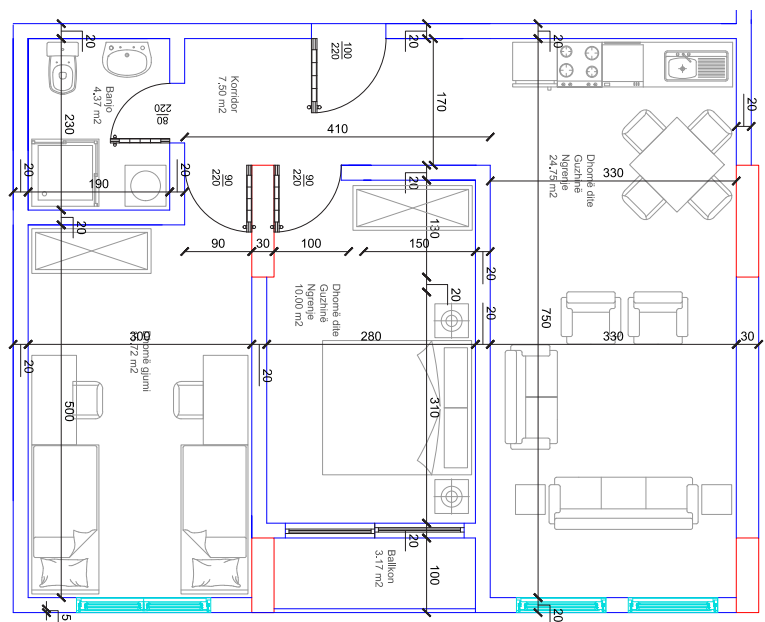

BANESA I 41
129 m²

- Dhomë e ditës
- Tryezaria
- Kuzhina
- 3 Dhoma gjumi
- 2 Banjo
- Koridor
- 2 Ballkoa
- Depo

71

HYRJA-C

KATI 5

BANESA I 42
77,50 m²

- Dhomë e ditës
- Tryezaria
- Kuzhina
- 2 Dhoma gjumi
- 1 Banjo
- Koridor
- Ballkon