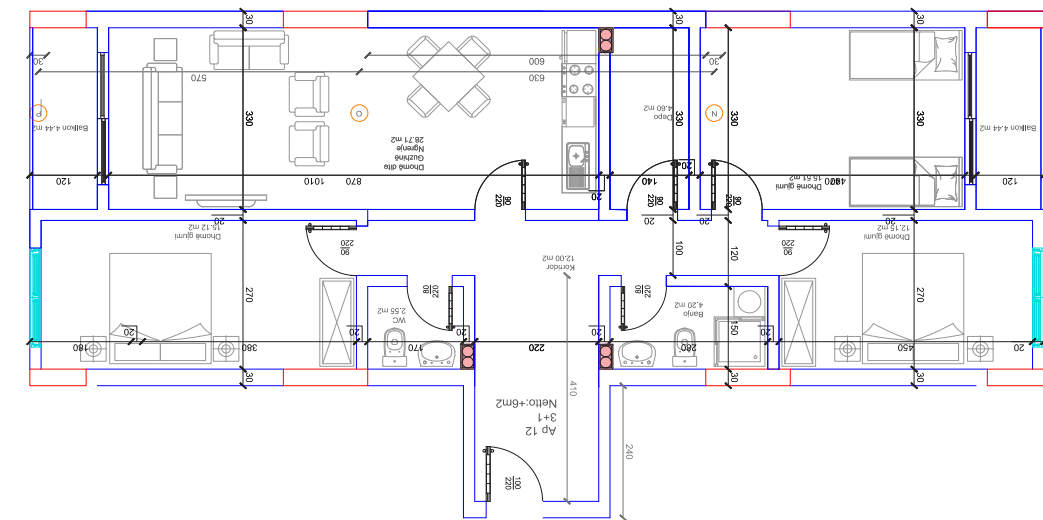

106

HYRJA-C

KATI 8

BANESA 174

129 m²

- Dhomë e ditës
- Tryezaria
- Kuzhina
- 3 Dhoma gjumi
- 2 Banjo
- Koridor
- 2 Ballkona
- Depo

107

HYRJA-C