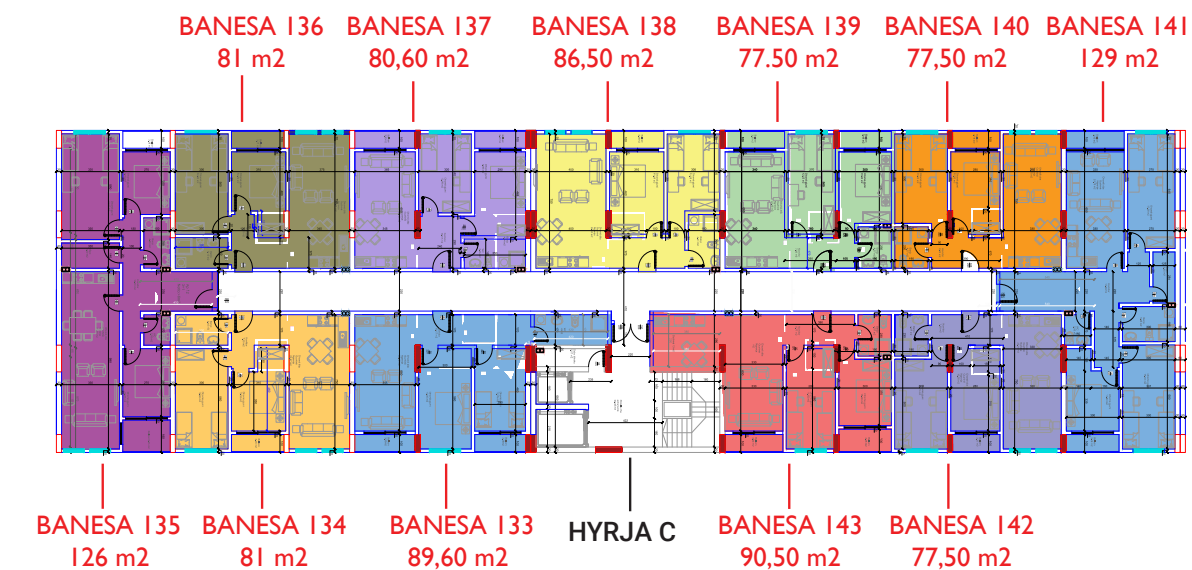

Bodrumi posedon 30 garazhda nga 25 m², 18 depo me nga 1,43 m² dhe 4 depo me nga 2,75 m².

Kati përdhese - Lokalet afariste

KATI I

KATI 2

KATI 3

KATI 4

KATI 5

KATI 6