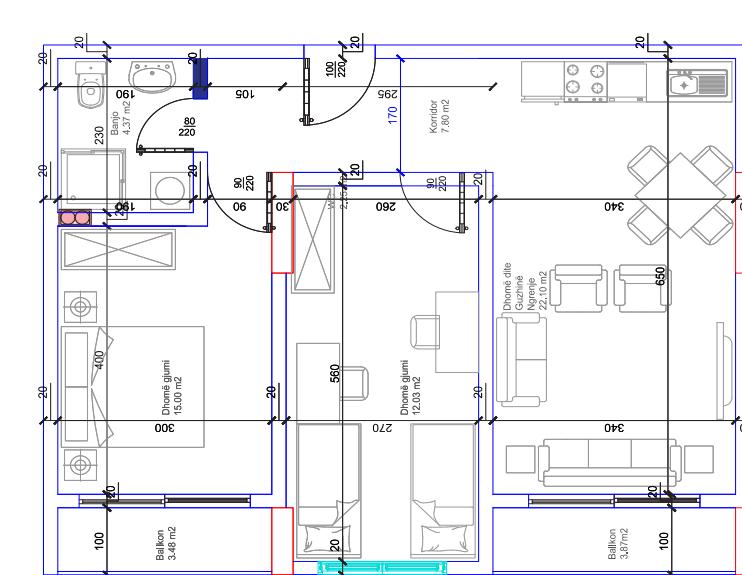

- Dhomë e ditës
- Tryezaria
- Kuzhina
- 2 Dhoma gjumi
- 1 Banjo
- Koridor
- Ballkon

68

HYRJA-C

KATI 5

BANESA 139

77,50 m²

- Dhomë e ditës
- Tryezaria
- Kuzhina
- 2 Dhoma gjumi
- 1 Banjo
- Koridor
- 2 Ballkone