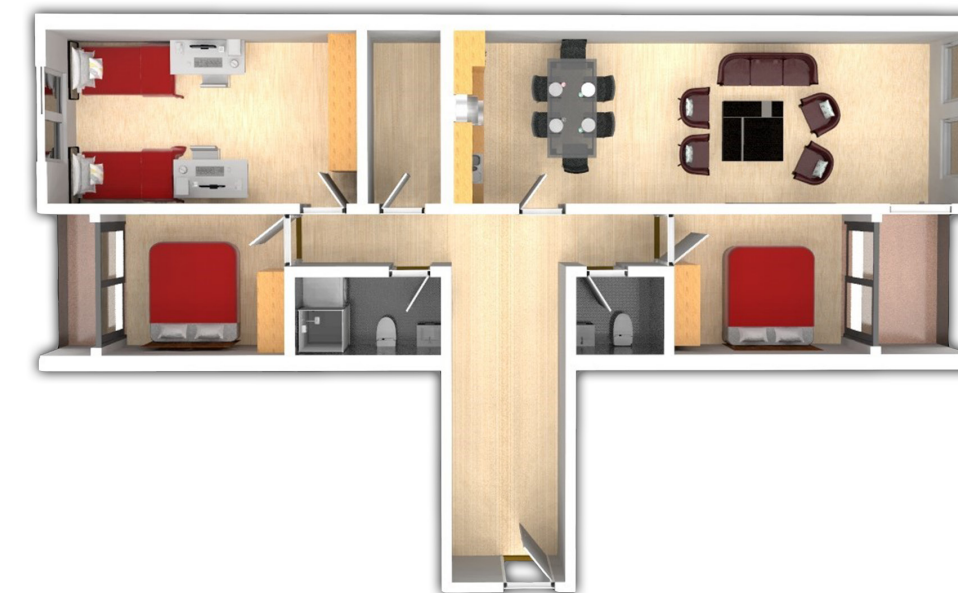

KATI 7

BANESA 163
129 m²

- Dhomë e ditës
- Tryezaria
- Kuzhina
- 3 Dhoma gjumi
- 2 Banjo
- Koridor
- 2 Ballkoa
- Depo