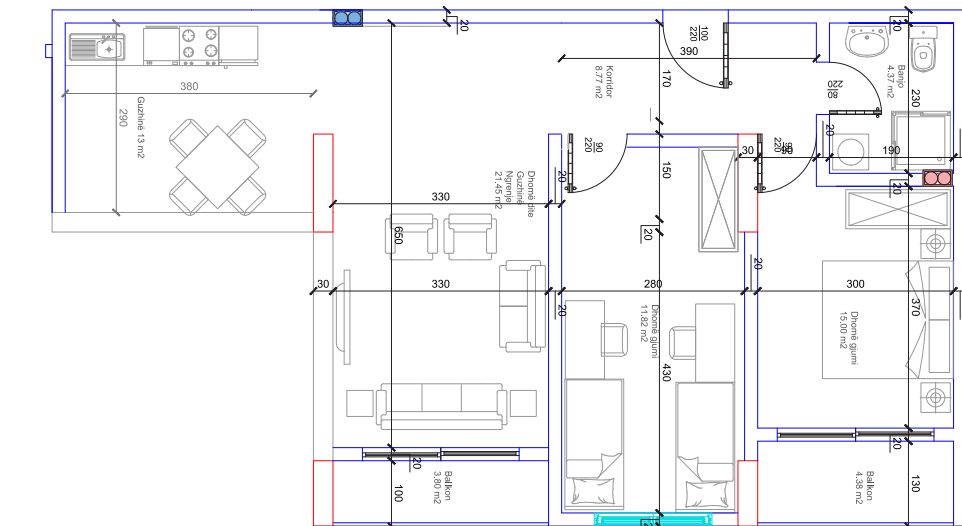

HYRJA-C
KATI 1

BANESA 98
77,50 m²

- Dhomë e ditës
- Tryezaria
- Kuzhina
- 2 Dhoma gjumi
- 1 Banjo
- Koridor
- Ballkon

HYRJA-C
KATI 1

BANESA 99
90.50 m²

- Dhomë e ditës
- Tryezaria
- Kuzhina
- 2 Dhoma gjumi
- 1 Banjo
- Koridor
- 2 Ballkona

HYRJA-C
KATI 2

BANESA 100
89,60 m²

- Dhomë e ditës
- Tryezaria
- Kuzhina
- 2 Dhoma gjumi
- 1 Banjo
- Koridor
- Ballkon

HYRJA-C
KATI 2

BANESA 101
81 m²

- Dhomë e ditës
- Tryezaria
- Kuzhina
- 2 Dhoma gjumi
- 1 Banjo
- Koridor
- 2 Ballkona