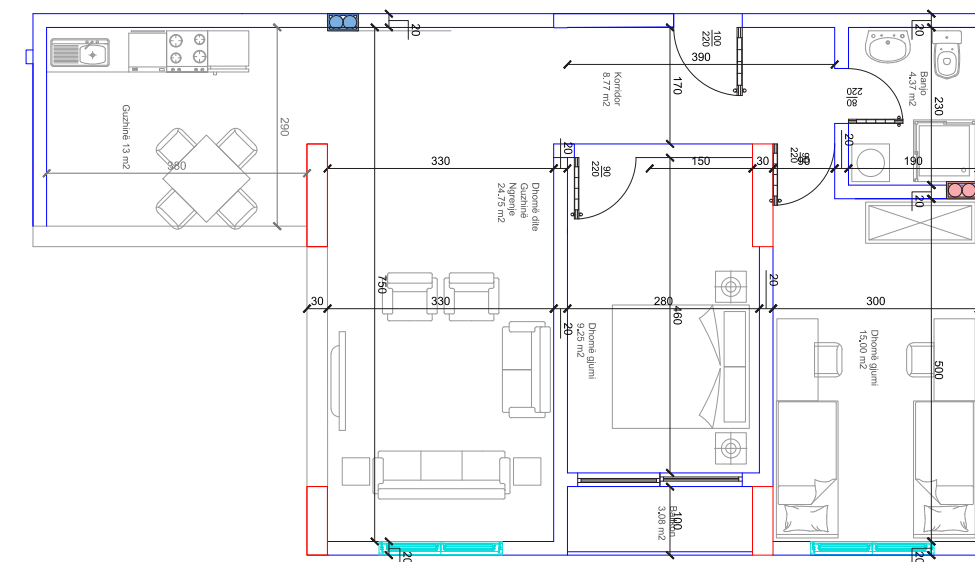

KATI 6

BANESA 154

90.50 m²

- Dhomë e ditës
- Tryezaria
- Kuzhina
- 2 Dhoma gjumi
- 1 Banjo
- Koridor
- Ballkon