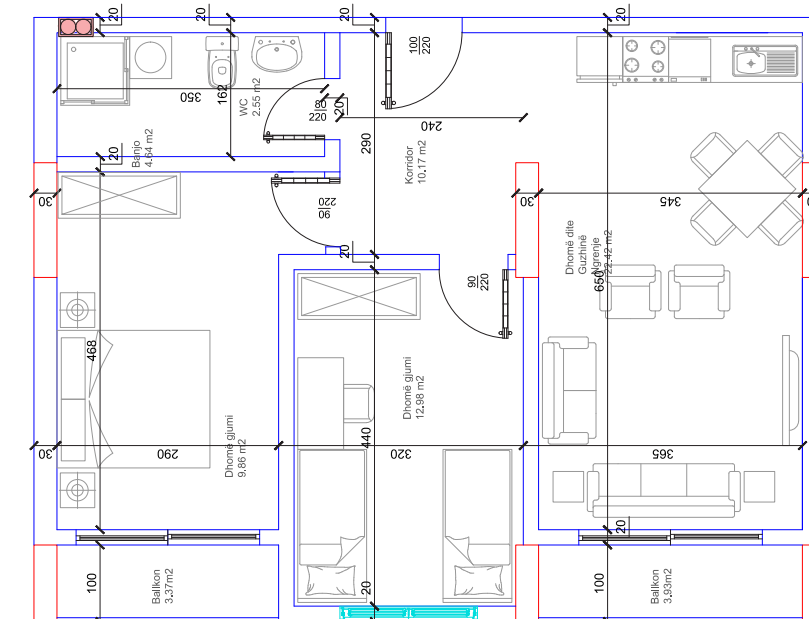

HYRJA-C

KATI 5

BANESA 136

81 m²

- Dhomë e ditës
- Tryezaria
- Kuzhina
- 2 Dhoma gjumi
- 1 Banjo
- Koridor
- Ballkon

66

HYRJA-C

KATI 5

BANESA 137

80,60 m²

- Dhomë e ditës
- Tryezaria
- Kuzhina
- 2 Dhoma gjumi
- 1 Banjo
- Koridor
- 2 Ballkona

67