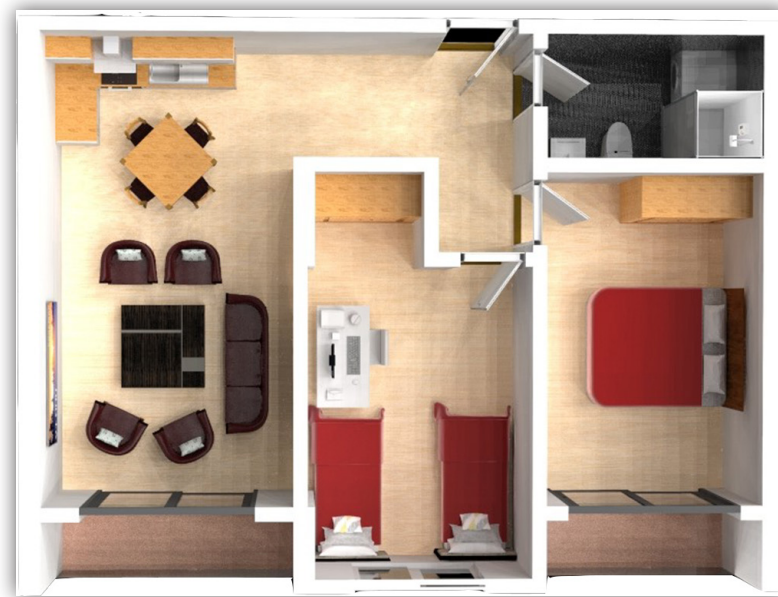

HYRJA-C

KATI 6

BANESA 147

81 m²

- Dhomë e ditës
- Tryezaria
- Kuzhina
- 2 Dhoma gjumi
- 1 Banjo
- Koridor
- 2 Ballkona

78

HYRJA-C

KATI 6

BANESA 148

80,60 m²

- Dhomë e ditës
- Tryezaria
- Kuzhina
- 2 Dhoma gjumi
- 1 Banjo
- Koridor
- Ballkon