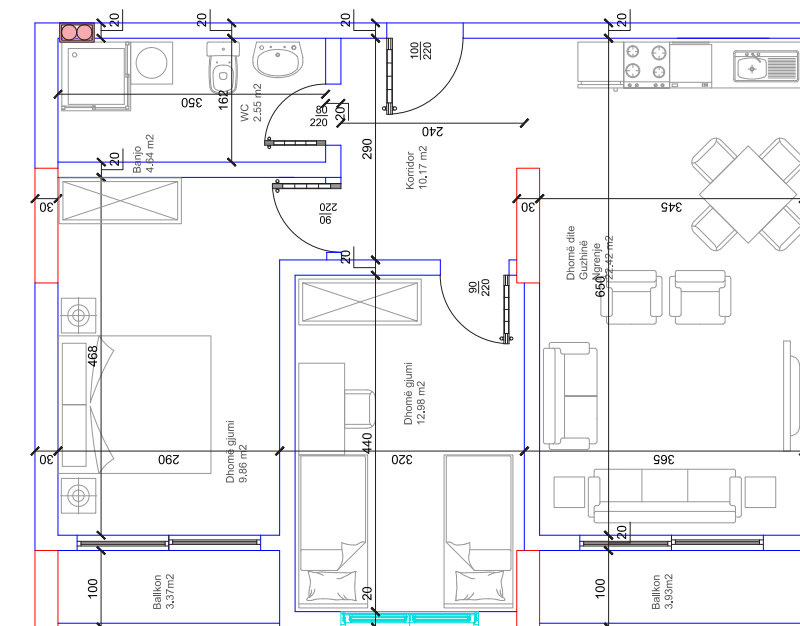

42

HYRJA-C

KATI 3

BANESA I I5

80,60 m²

- Dhomë e ditës
- Tryezaria
- Kuzhina
- 2 Dhoma gjumi
- 1 Banjo
- Koridor
- 2 Ballkona

43

HYRJA-C