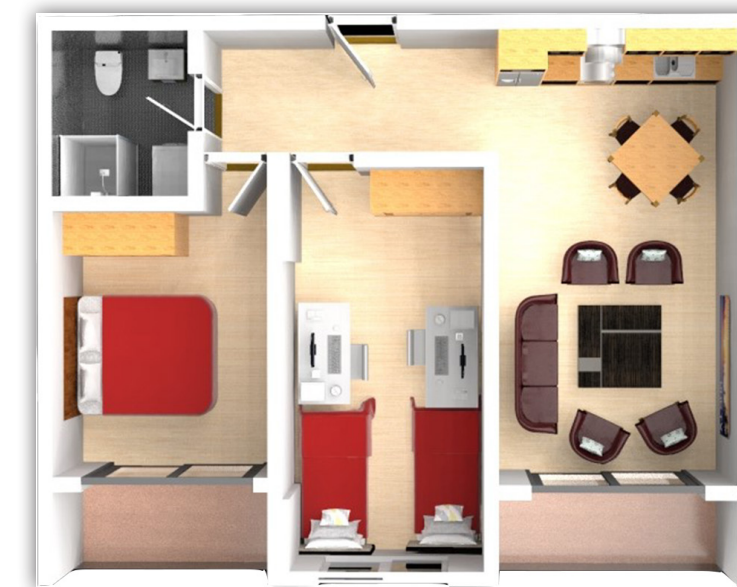

- Dhomë e ditës
- Tryezaria
- Kuzhina
- 2 Dhoma gjumi
- 1 Banjo
- Koridor
- Ballkon

92

HYRJA-C

KATI 7

BANESA 161

77,50 m²

- Dhomë e ditës
- Tryezaria
- Kuzhina
- 2 Dhoma gjumi
- 1 Banjo
- Koridor
- 2 Ballkone