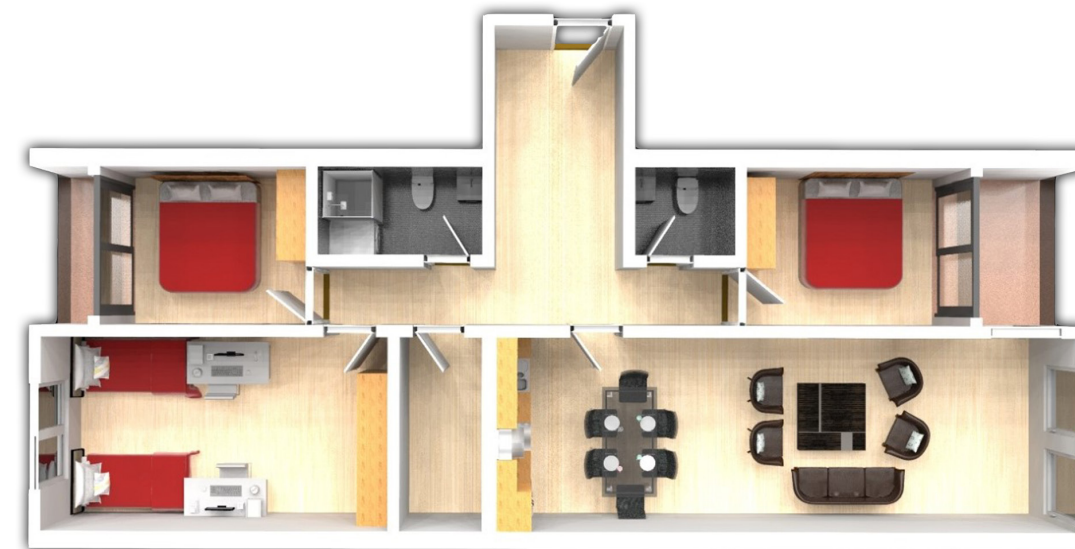

81 m²

- Dhomë e ditës
- Tryezaria
- Kuzhina
- 2 Dhoma gjumi
- 1 Banjo
- Koridor
- Ballkon

HYRJA-C

KATI 7

BANESA 157

126 m²

- Dhomë e ditës
- Tryezaria
- Kuzhina
- 3 Dhoma gjumi
- 2 Banjo
- Koridor
- 2 Ballkone
- Depo