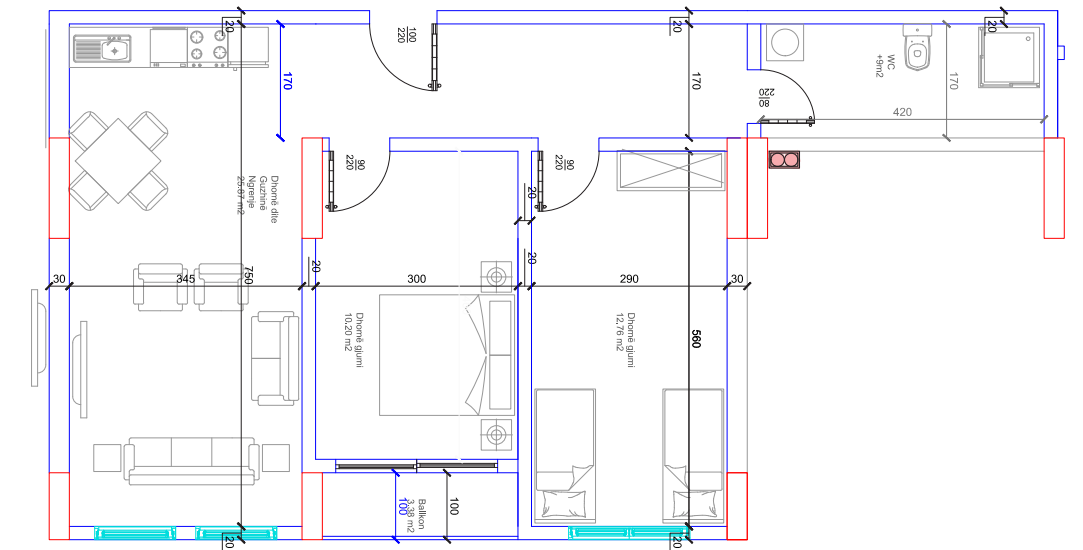

HYRJA-C

KATI 8

BANESA I 66

89,60 m²

- Dhomë e ditës
- Tryezaria
- Kuzhina
- 2 Dhoma gjumi
- I Banjo
- Koridor
- Ballkon