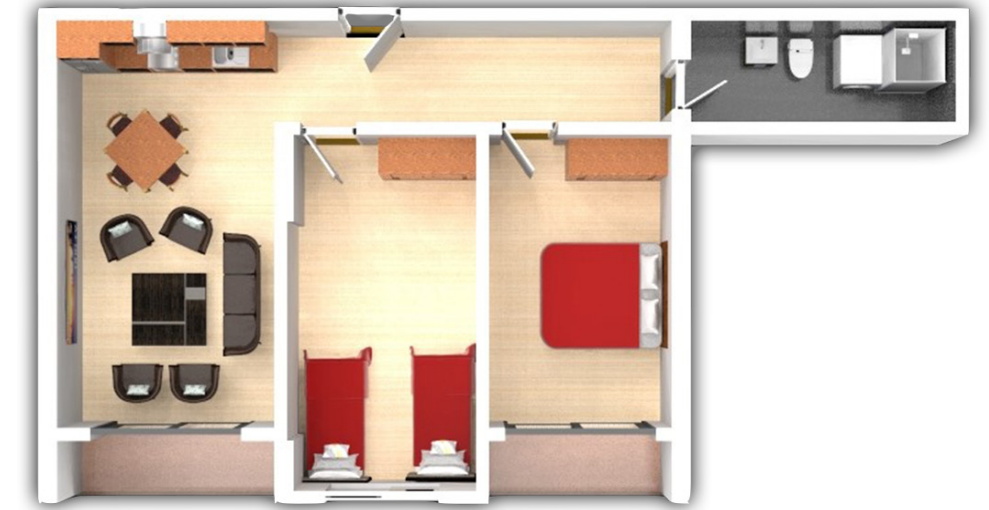

HYRJA-C

KATI 3

BANESA IIII

89,60 m²

- Dhomë e ditës
- Tryezaria
- Kuzhina
- 2 Dhoma gjumi
- 1 Banjo
- Koridor
- 2 Ballkona