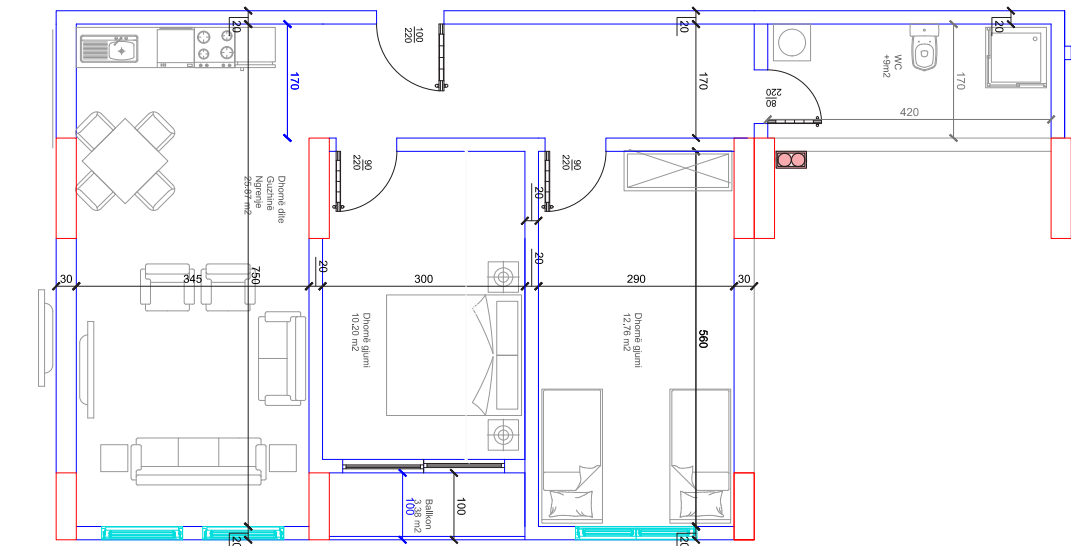

HYRJA-C

KATI 6

BANESA I 44

89,60 m²

- Dhomë e ditës
- Tryezaria
- Kuzhina
- 2 Dhoma gjumi
- 1 Banjo
- Koridor
- Ballkon