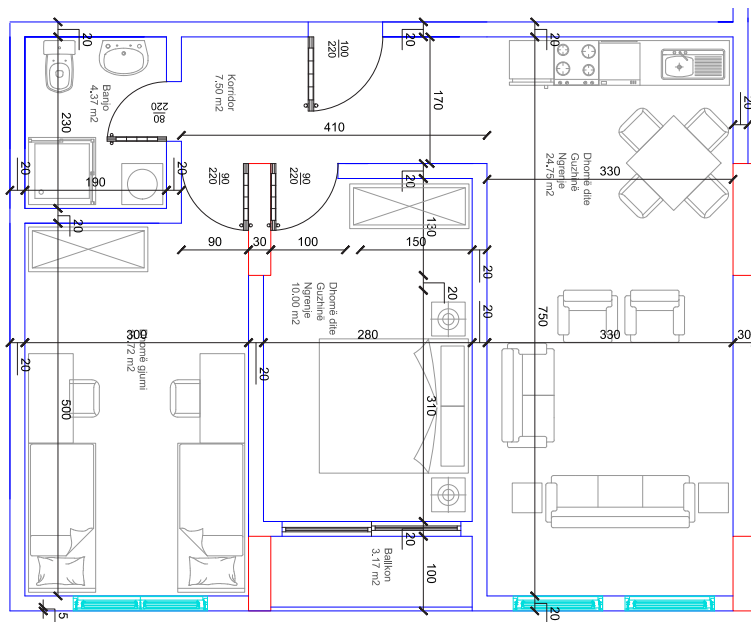

- Dhomë e ditës
- Tryezaria
- Kuzhina
- 3 Dhoma gjumi
- 2 Banjo
- Koridor
- 2 Ballkoa
- Depo

HYRJA-C

KATI 7

BANESA 164
77,50 m²

- Dhomë e ditës
- Tryezaria
- Kuzhina
- 2 Dhoma gjumi
- 1 Banjo
- Koridor
- Ballkon