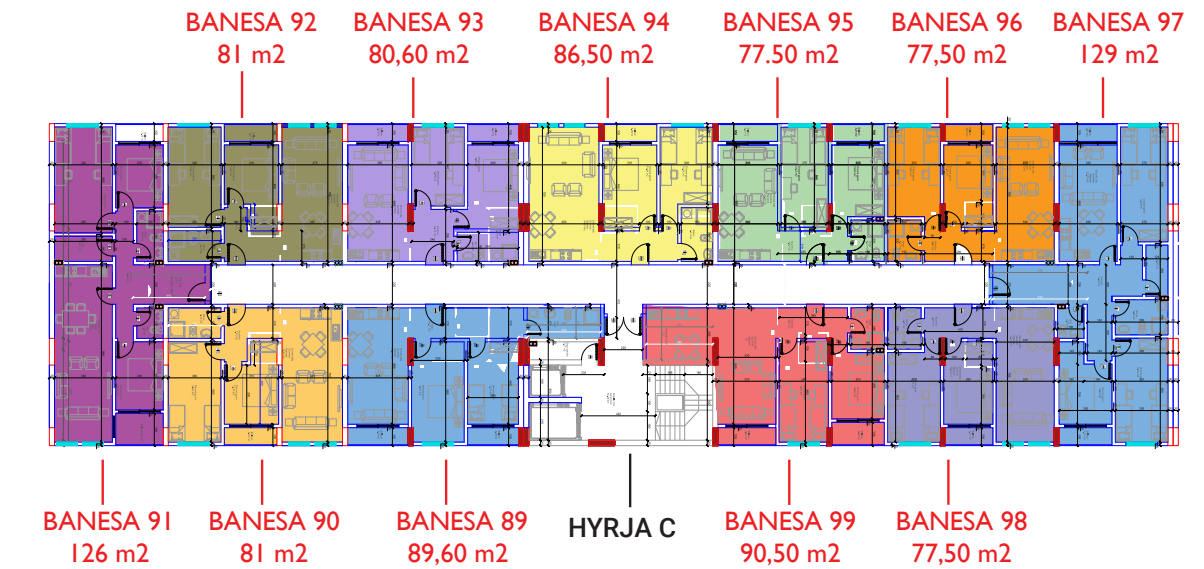

Bodrumi posedon 30 garazhda nga 25 m², 18 depo me nga 1,43 m² dhe 4 depo me nga 2,75 m².

Kati përdhese - Lokalet afariste

KATI I

KATI 2

KATI 3

KATI 4

KATI 5

KATI 6