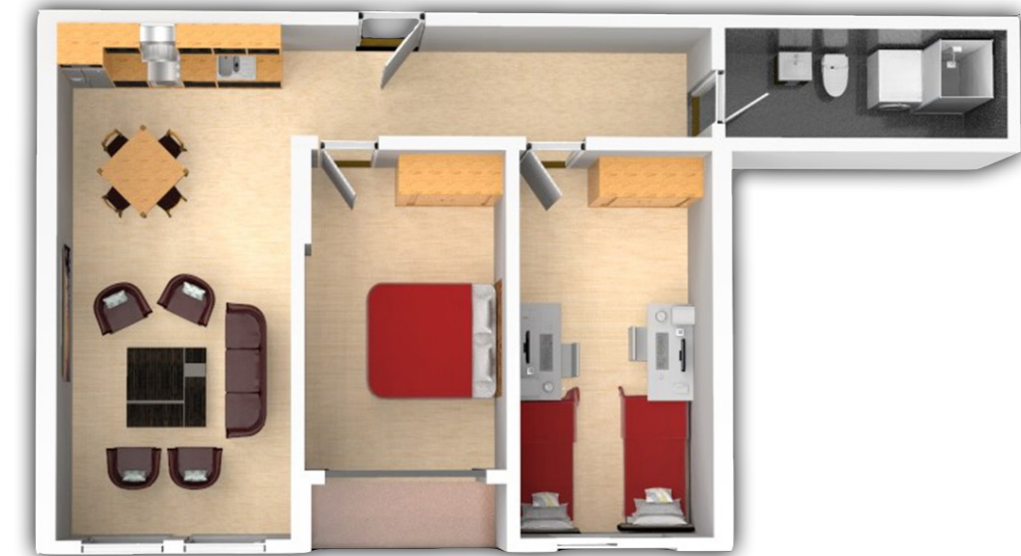

49

HYRJA-C

KATI 4

BANESA 122

89,60 m²

- Dhomë e ditës
- Tryezaria
- Kuzhina
- 2 Dhoma gjumi
- 1 Banjo
- Koridor
- Ballkon

HYRJA-C

KATI 4