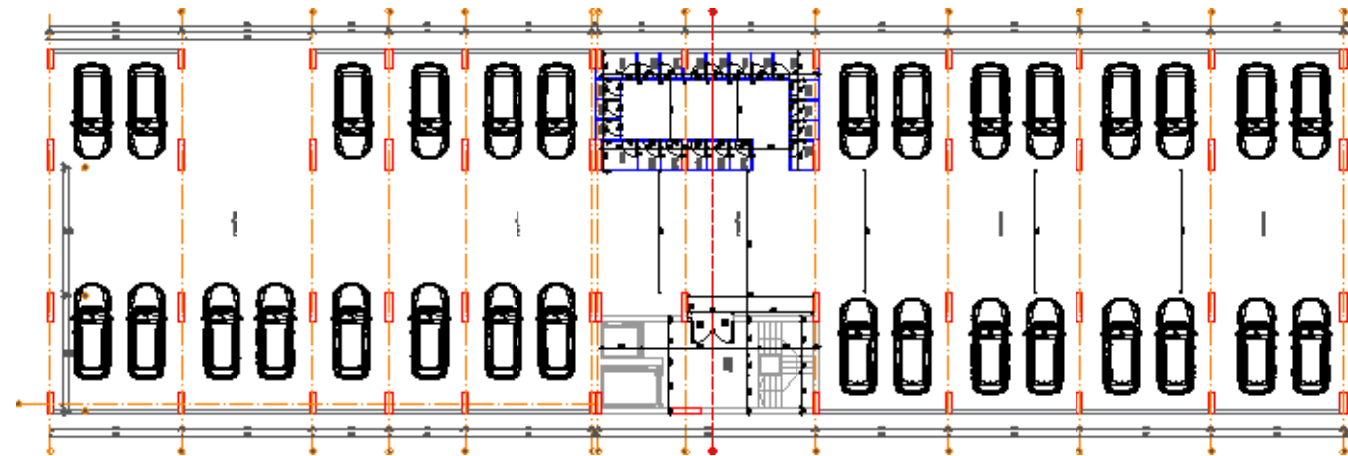

Bodrumi

Bodrumi posedon 30 garazhda nga 25 m², 18 depo me nga 1,43 m² dhe 4 depo me nga 2,75 m².