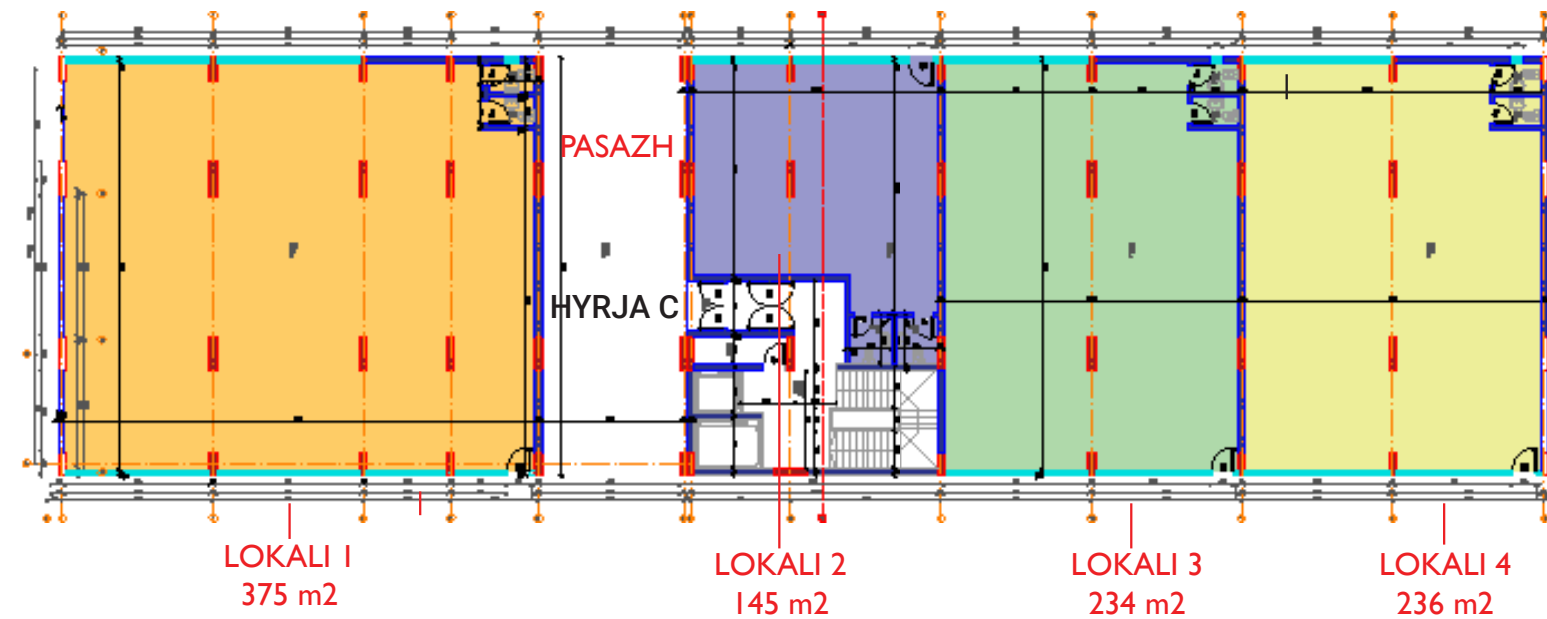

Kati përdhese - Lokalet afariste