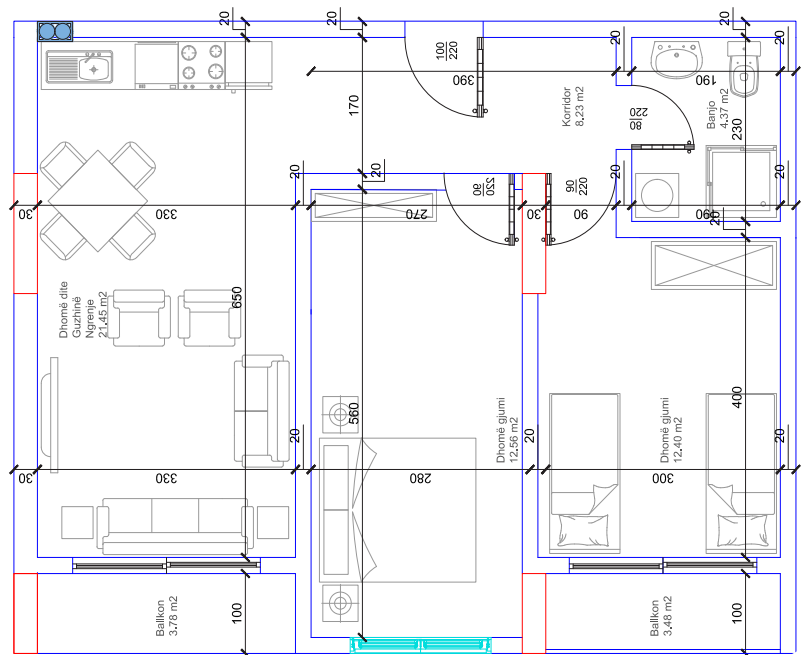

HYRJA-C

KATI 4

BANESA 129
77,50 m²

- Dhomë e ditës
- Tryezaria
- Kuzhina
- 2 Dhoma gjumi
- 1 Banjo
- Koridor
- 2 Ballkona

58

HYRJA-C

KATI 4

BANESA 130
129 m²

- Dhomë e ditës
- Tryezaria
- Kuzhina
- 3 Dhoma gjumi
- 2 Banjo
- Koridor
- 2 Ballkona
- Depo