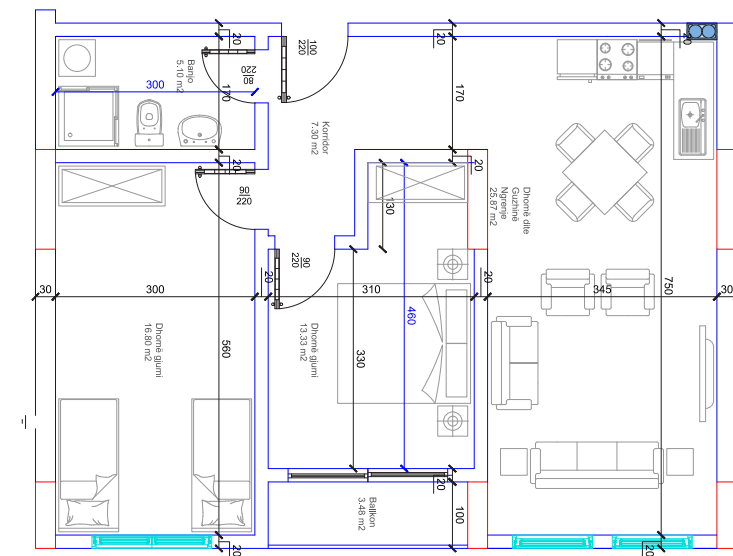

HYRJA-C
KATI 1

BANESA 89
89,60 m²

- Dhomë e ditës
- Tryezaria
- Kuzhina
- 2 Dhoma gjumi
- 1 Banjo
- Koridor
- 2 Ballkona

HYRJA-C
KATI 1

BANESA 90
81 m²

- Dhomë e ditës
- Tryezaria
- Kuzhina
- 2 Dhoma gjumi
- 1 Banjo
- Koridor
- Ballkon