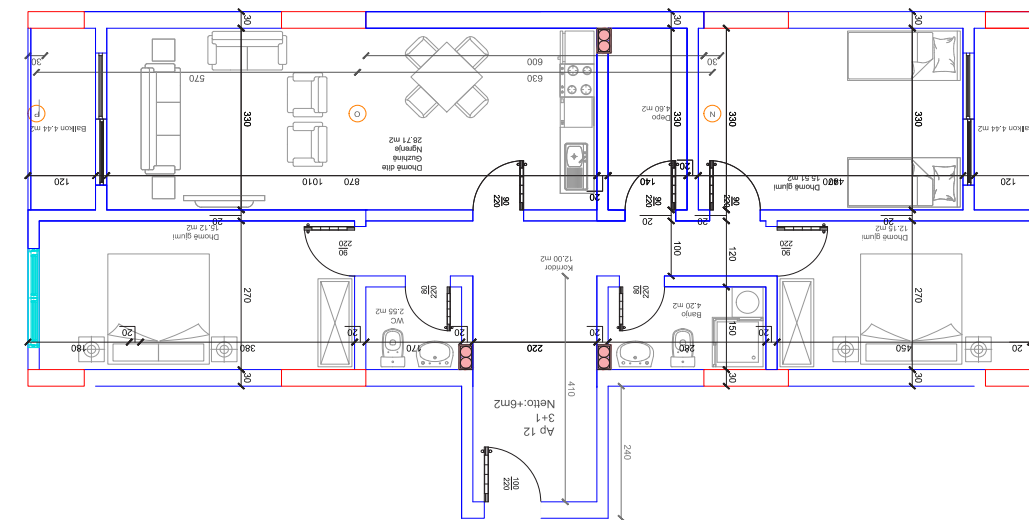

KATI 4

BANESA 129
77,50 m²

- Dhomë e ditës
- Tryezaria
- Kuzhina
- 2 Dhoma gjumi
- 1 Banjo
- Koridor
- 2 Ballkona

58

HYRJA-C

KATI 4

BANESA 130
129 m²

- Dhomë e ditës
- Tryezaria
- Kuzhina
- 3 Dhoma gjumi
- 2 Banjo
- Koridor
- 2 Ballkona
- Depo