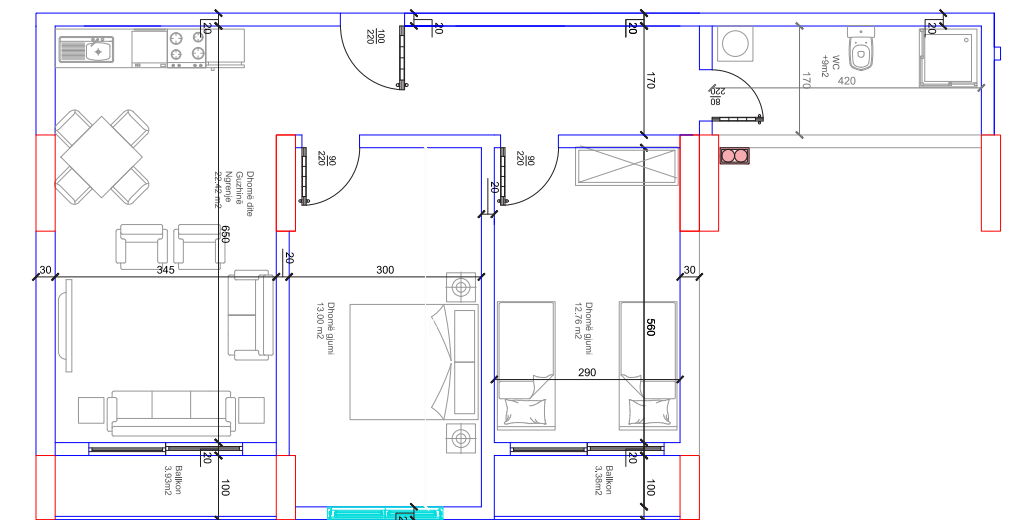

HYRJA-C
KATI 1

BANESA 89
89,60 m²

- Dhomë e ditës
- Tryezaria
- Kuzhina
- 2 Dhoma gjumi
- 1 Banjo
- Koridor
- 2 Ballkona

HYRJA-C
KATI 1

BANESA 90
81 m²

- Dhomë e ditës
- Tryezaria
- Kuzhina
- 2 Dhoma gjumi
- 1 Banjo
- Koridor
- Ballkon