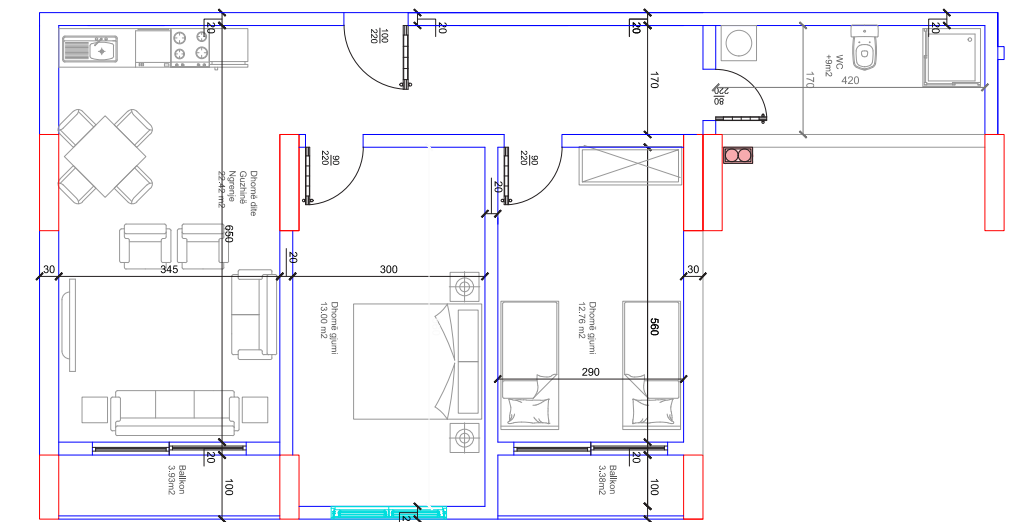

36

HYRJA-C
KATI 2

BANESA 110
90.50 m²

- Dhomë e ditës
- Tryezaria
- Kuzhina
- 2 Dhoma gjumi
- 1 Banjo
- Koridor
- Ballkon

37

HYRJA-C

KATI 3

BANESA IIII

89,60 m²

- Dhomë e ditës
- Tryezaria
- Kuzhina
- 2 Dhoma gjumi
- 1 Banjo
- Koridor
- 2 Ballkona

HYRJA-C

KATI 3

BANESA I I4

81 m²

- Dhomë e ditës
- Tryezaria
- Kuzhina
- 2 Dhoma gjumi
- 1 Banjo
- Koridor
- Ballkon