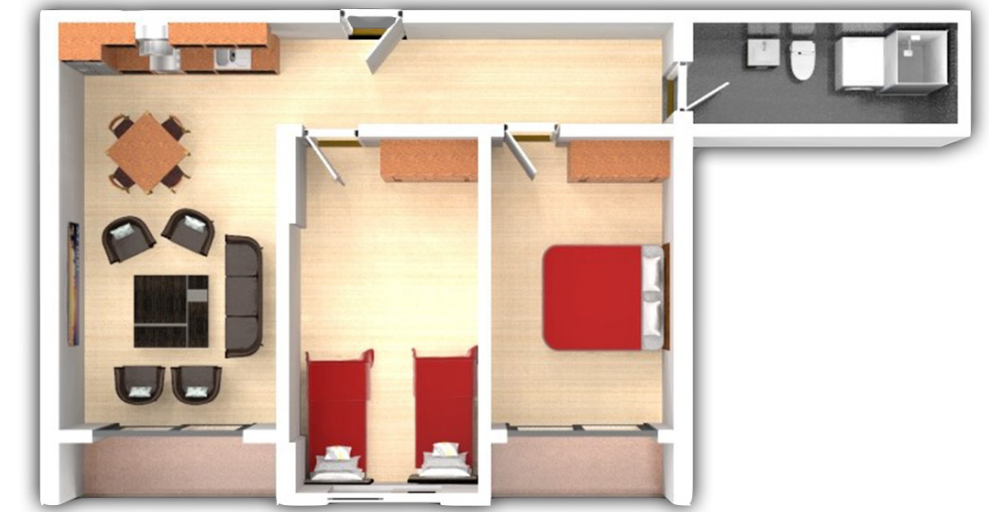

BANESA 132
90.50 m²

- Dhomë e ditës
- Tryezaria
- Kuzhina
- 2 Dhoma gjumi
- 1 Banjo
- Koridor
- Ballkon

61

HYRJA-C

KATI 5

BANESA I 33

89,60 m²

- Dhomë e ditës
- Tryezaria
- Kuzhina
- 2 Dhoma gjumi
- 1 Banjo
- Koridor
- 2 Ballkona