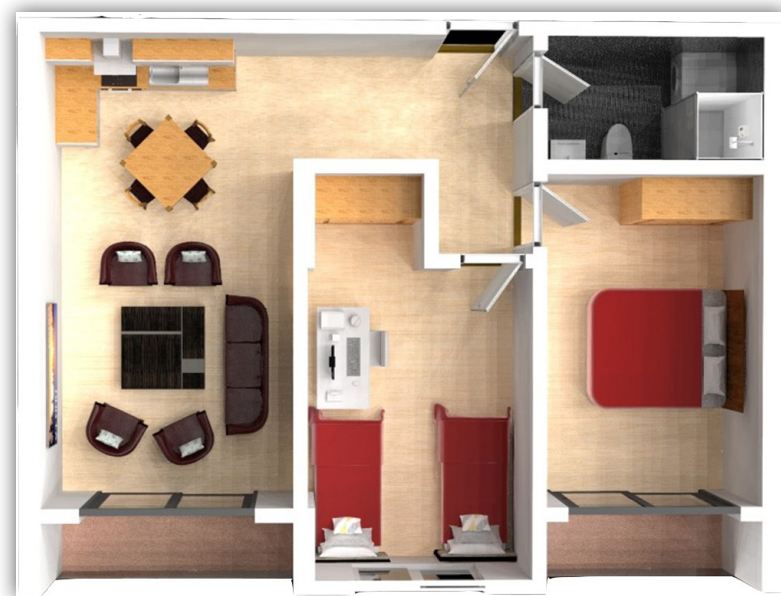

HYRJA-C
KATI 2

BANESA 102
126 m²

- Dhomë e ditës
- Tryezaria
- Kuzhina
- 3 Dhoma gjumi
- 2 Banjo
- Koridor
- 2 Ballkona
- Depo

HYRJA-C
KATI 2

BANESA 103
81 m²

- Dhomë e ditës
- Tryezaria
- Kuzhina
- 2 Dhoma gjumi
- 1 Banjo
- Koridor
- 2 Ballkona