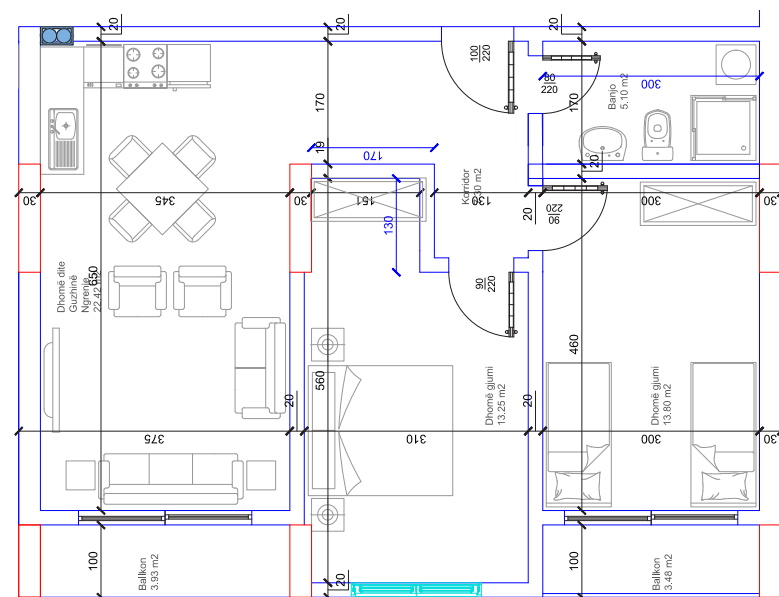

HYRJA-C
KATI 2

BANESA 102
126 m²

- Dhomë e ditës
- Tryezaria
- Kuzhina
- 3 Dhoma gjumi
- 2 Banjo
- Koridor
- 2 Ballkona
- Depo

HYRJA-C
KATI 2

BANESA 103
81 m²

- Dhomë e ditës
- Tryezaria
- Kuzhina
- 2 Dhoma gjumi
- 1 Banjo
- Koridor
- 2 Ballkona