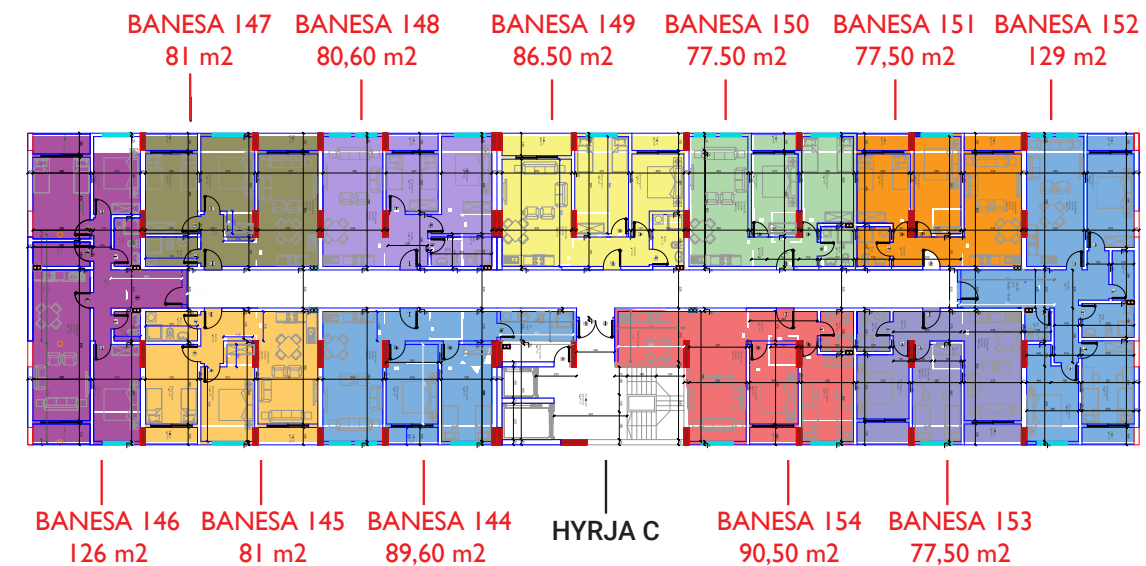

Bodrumi posedon 30 garazhda nga 25 m², 18 depo me nga 1,43 m² dhe 4 depo me nga 2,75 m².

Kati përdhese - Lokalet afariste

KATI I

KATI 2

KATI 3

KATI 4

KATI 5

KATI 6