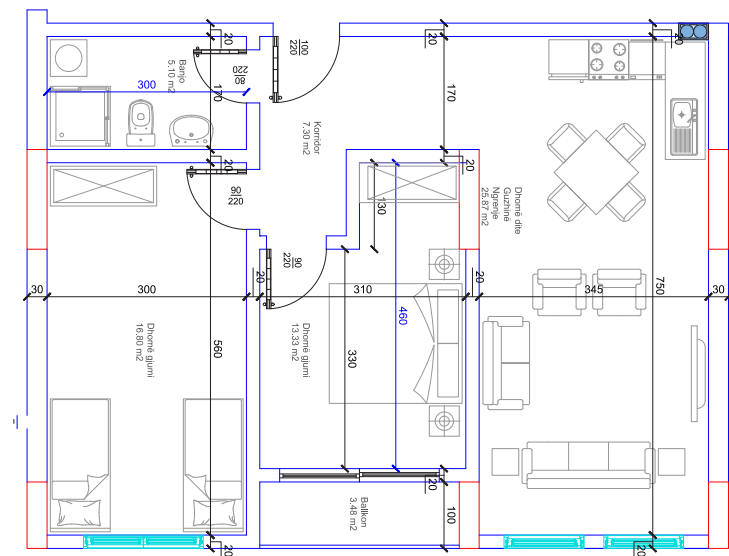

HYRJA-C

KATI 7

BANESA 156

81 m²

- Dhomë e ditës
- Tryezaria
- Kuzhina
- 2 Dhoma gjumi
- 1 Banjo
- Koridor
- Ballkon