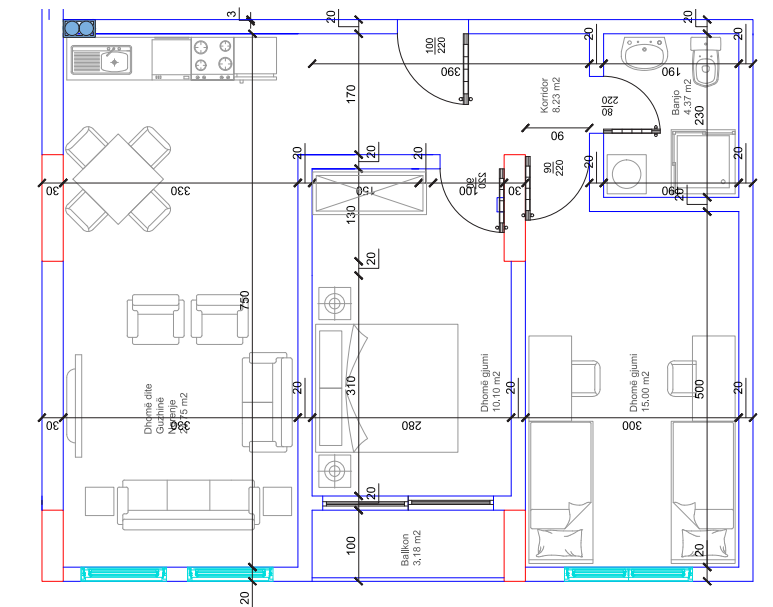

HYRJA-C
KATI 1

BANESA 96
77,50 m²

- Dhomë e ditës
- Tryezaria
- Kuzhina
- 2 Dhoma gjumi
- I Banjo
- Koridor
- Ballkon