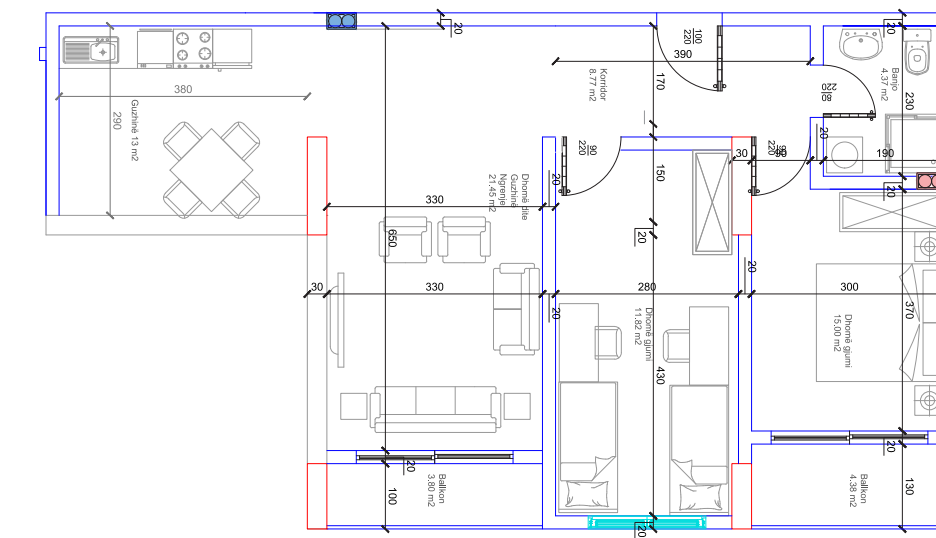

KATI 3

BANESA 120
77,50 m²

- Dhomë e ditës
- Tryezaria
- Kuzhina
- 2 Dhoma gjumi
- 1 Banjo
- Koridor
- Ballkon

48

HYRJA-C

KATI 3

BANESA 121
90.50 m²

- Dhomë e ditës
- Tryezaria
- Kuzhina
- 2 Dhoma gjumi
- 1 Banjo
- Koridor
- 2 Ballkona