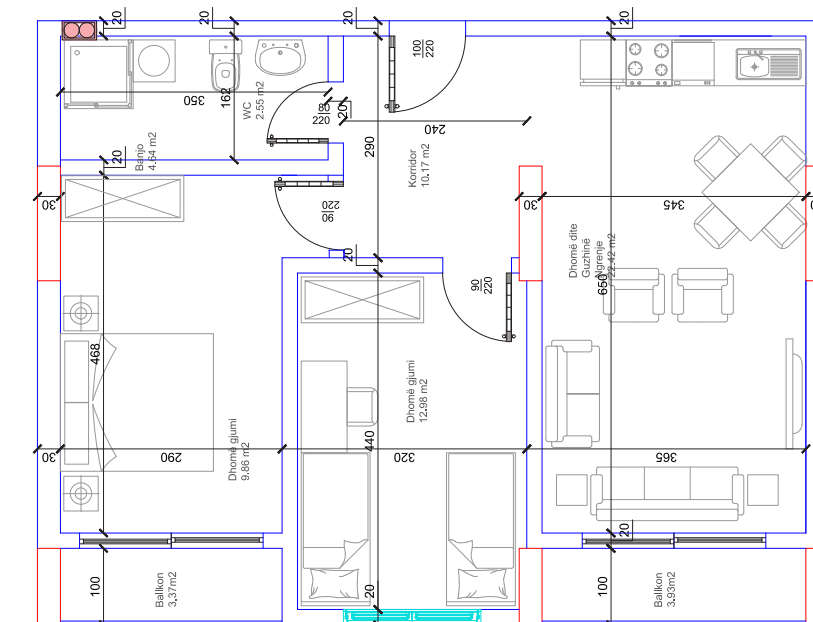

HYRJA-C

KATI 6

BANESA 147

81 m²

- Dhomë e ditës
- Tryezaria
- Kuzhina
- 2 Dhoma gjumi
- 1 Banjo
- Koridor
- 2 Ballkona

78

HYRJA-C

KATI 6

BANESA 148

80,60 m²

- Dhomë e ditës
- Tryezaria
- Kuzhina
- 2 Dhoma gjumi
- 1 Banjo
- Koridor
- Ballkon

79