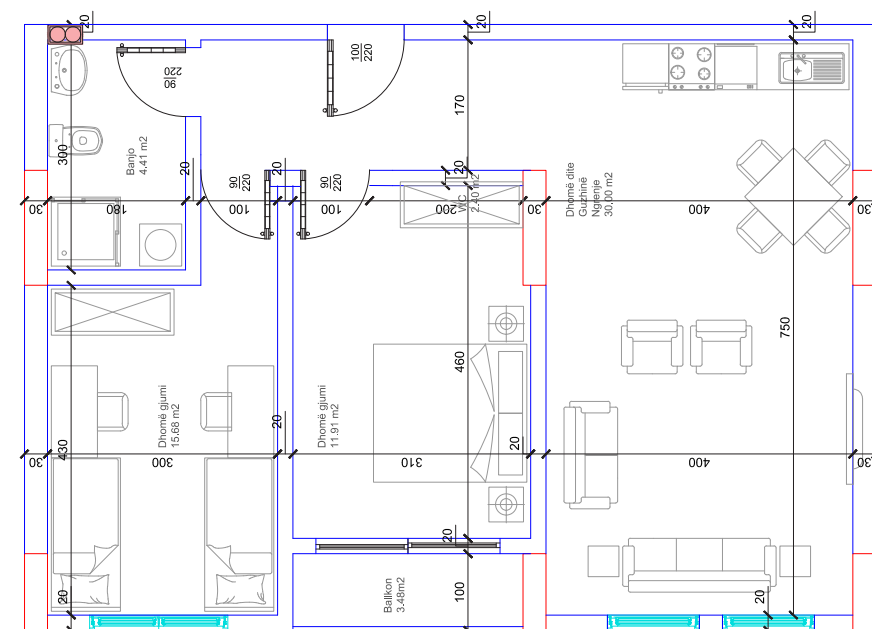

HYRJA-C

KATI 7

BANESA 160

86,50 m²

- Dhomë e ditës
- Tryezaria
- Kuzhina
- 2 Dhoma gjumi
- 1 Banjo
- Koridor
- Ballkon

92

HYRJA-C

KATI 7

BANESA 161

77,50 m²

- Dhomë e ditës
- Tryezaria
- Kuzhina
- 2 Dhoma gjumi
- 1 Banjo
- Koridor
- 2 Ballkone