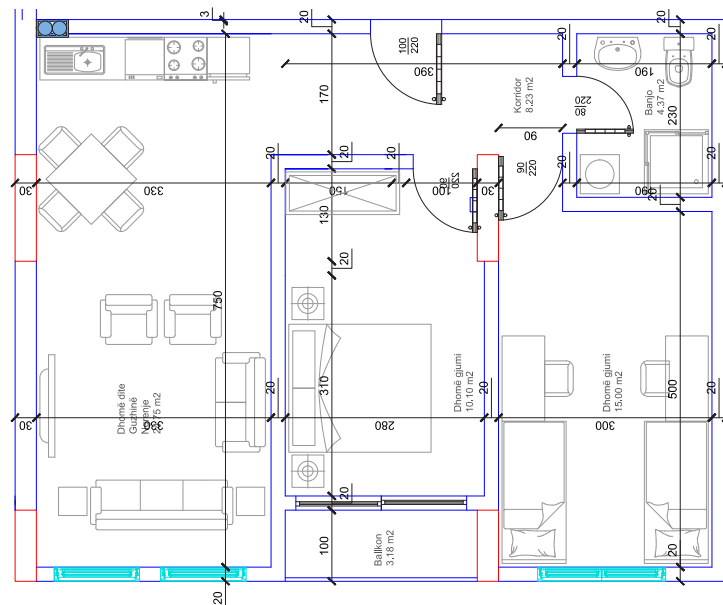

HYRJA-C

KATI 7

BANESA 162
77,50 m²

- Dhomë e ditës
- Tryezaria
- Kuzhina
- 2 Dhoma gjumi
- 1 Banjo
- Koridor
- Ballkon