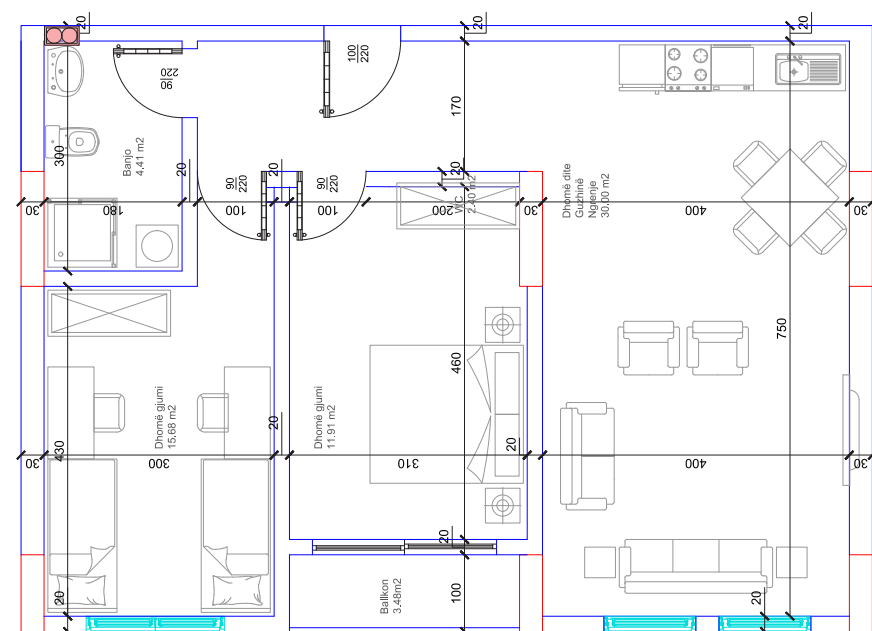

HYRJA-C

KATI 5

BANESA 138

86,50 m²

- Dhomë e ditës
- Tryezaria
- Kuzhina
- 2 Dhoma gjumi
- 1 Banjo
- Koridor
- Ballkon

68

HYRJA-C

KATI 5

BANESA 139

77,50 m²

- Dhomë e ditës
- Tryezaria
- Kuzhina
- 2 Dhoma gjumi
- 1 Banjo
- Koridor
- 2 Ballkone