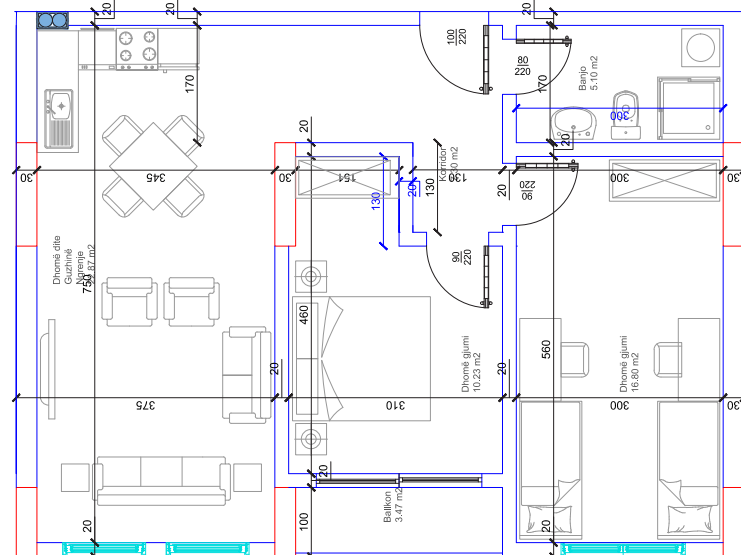

HYRJA-C

KATI 7

BANESA 158

81 m²

- Dhomë e ditës
- Tryezaria
- Kuzhina
- 2 Dhoma gjumi
- 1 Banjo
- Koridor
- Ballkon

90

HYRJA-C

KATI 7

BANESA 159

80,60 m²

- Dhomë e ditës
- Tryezaria
- Kuzhina
- 2 Dhoma gjumi
- 1 Banjo
- Koridor
- 2 Ballkona