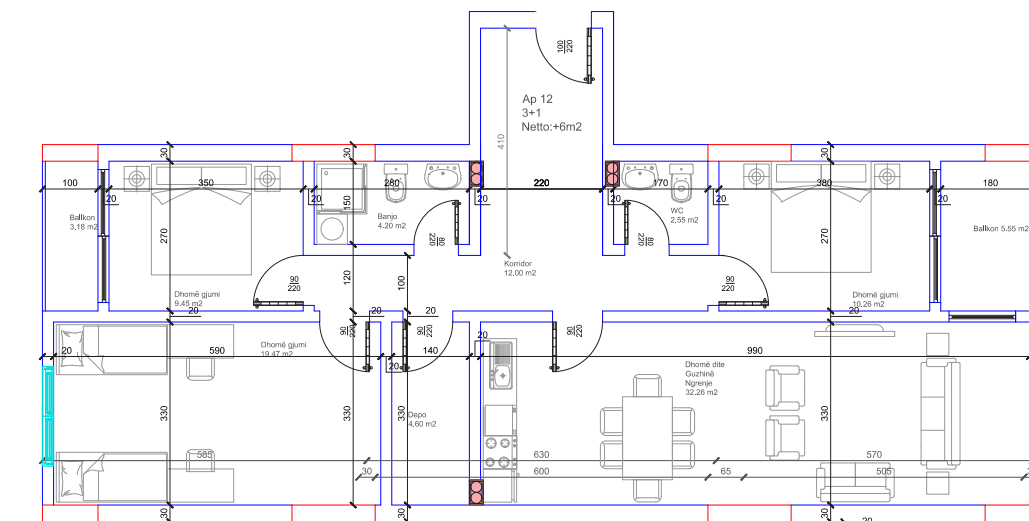

76

HYRJA-C

KATI 6

BANESA 146

126 m²

- Dhomë e ditës
- Tryezaria
- Kuzhina
- 3 Dhoma gjumi
- 2 Banjo
- Koridor
- 2 Ballkona
- Depo

77

HYRJA-C