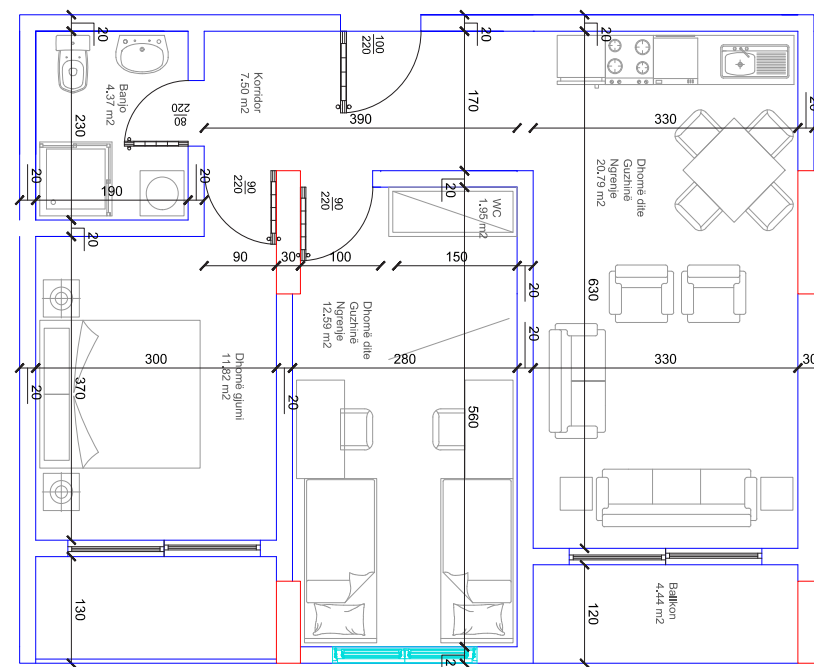

HYRJA-C

KATI 4

BANESA 131
77,5m²

- Dhomë e ditës
- Tryezaria
- Kuzhina
- 2 Dhoma gjumi
- 1 Banjo
- Koridor
- 2 Ballkona

60

HYRJA-C

KATI 4

BANESA 132
90.50 m²

- Dhomë e ditës
- Tryezaria
- Kuzhina
- 2 Dhoma gjumi
- 1 Banjo
- Koridor
- Ballkon