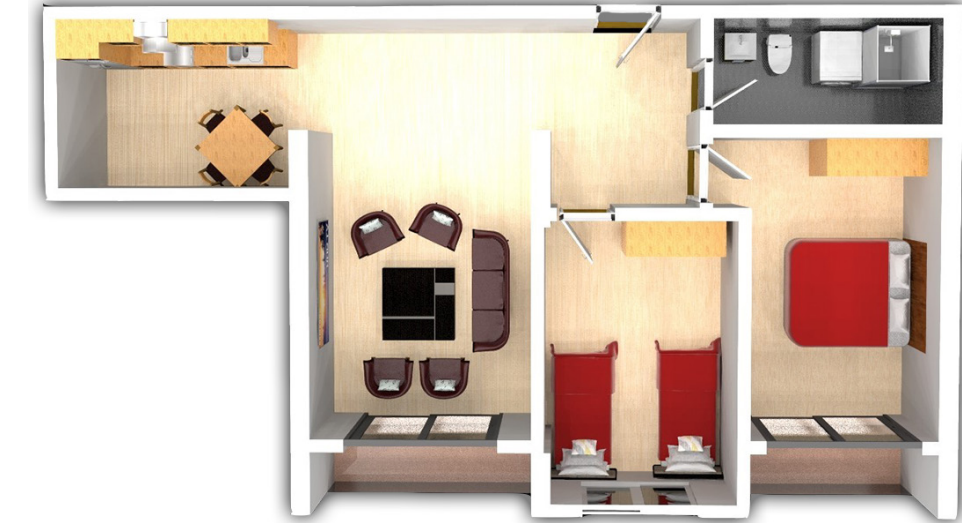

HYRJA-C
KATI 1

BANESA 98
77,50 m²

- Dhomë e ditës
- Tryezaria
- Kuzhina
- 2 Dhoma gjumi
- 1 Banjo
- Koridor
- Ballkon

HYRJA-C
KATI 1

BANESA 99
90.50 m²

- Dhomë e ditës
- Tryezaria
- Kuzhina
- 2 Dhoma gjumi
- 1 Banjo
- Koridor
- 2 Ballkona