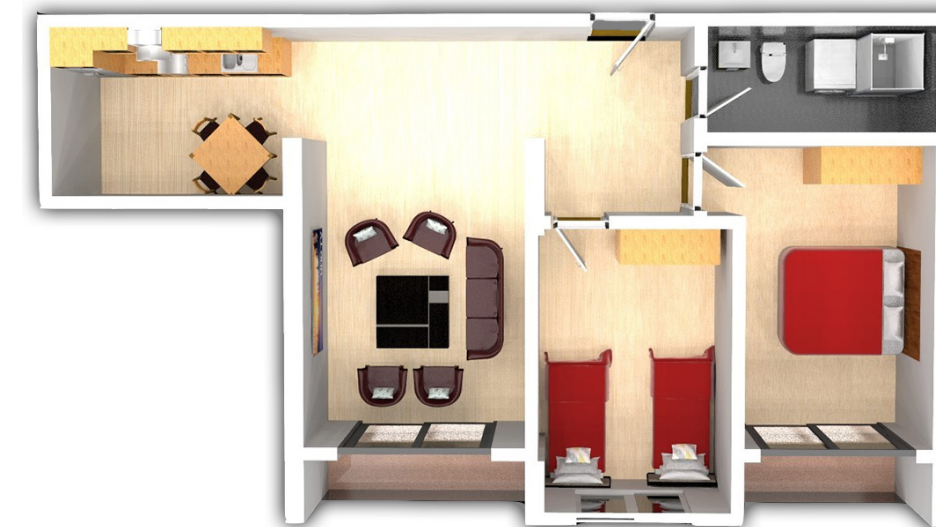

KATI 3

BANESA 120
77,50 m²

- Dhomë e ditës
- Tryezaria
- Kuzhina
- 2 Dhoma gjumi
- 1 Banjo
- Koridor
- Ballkon

48

HYRJA-C

KATI 3

BANESA 121
90.50 m²

- Dhomë e ditës
- Tryezaria
- Kuzhina
- 2 Dhoma gjumi
- 1 Banjo
- Koridor
- 2 Ballkona