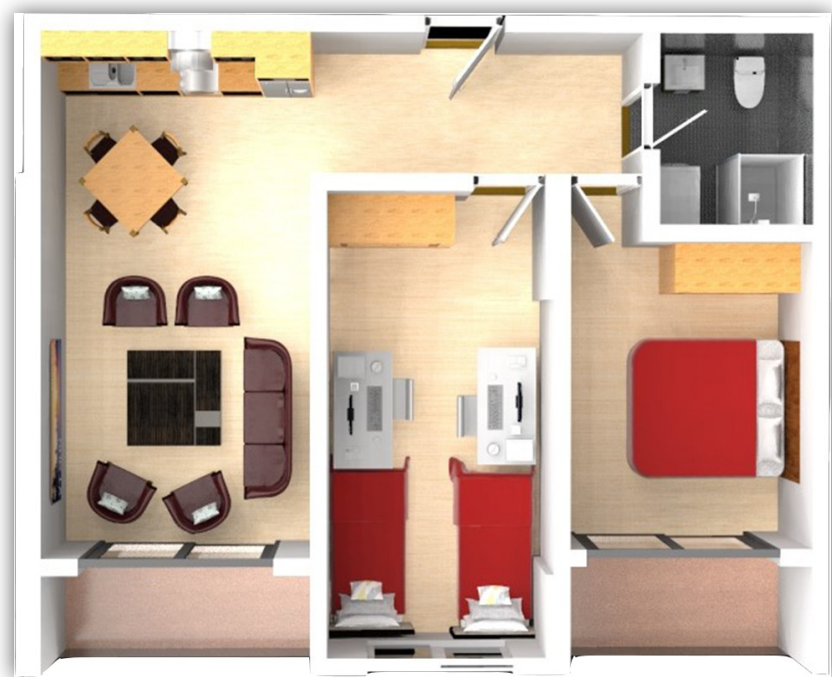

HYRJA-C

KATI 4

BANESA 129
77,50 m²

- Dhomë e ditës
- Tryezaria
- Kuzhina
- 2 Dhoma gjumi
- 1 Banjo
- Koridor
- 2 Ballkona

58

HYRJA-C

KATI 4

BANESA 130
129 m²

- Dhomë e ditës
- Tryezaria
- Kuzhina
- 3 Dhoma gjumi
- 2 Banjo
- Koridor
- 2 Ballkona
- Depo