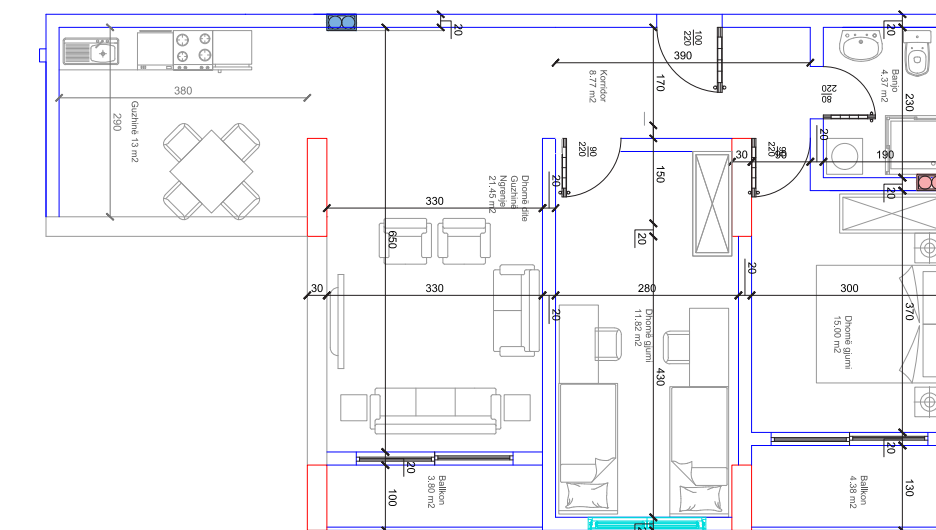

HYRJA-C

KATI 5

BANESA I 42
77,50 m²

- Dhomë e ditës
- Tryezaria
- Kuzhina
- 2 Dhoma gjumi
- 1 Banjo
- Koridor
- Ballkon

72

HYRJA-C

KATI 5

BANESA I 43
90.50 m²

- Dhomë e ditës
- Tryezaria
- Kuzhina
- 2 Dhoma gjumi
- 1 Banjo
- Koridor
- 2 Ballkone

73