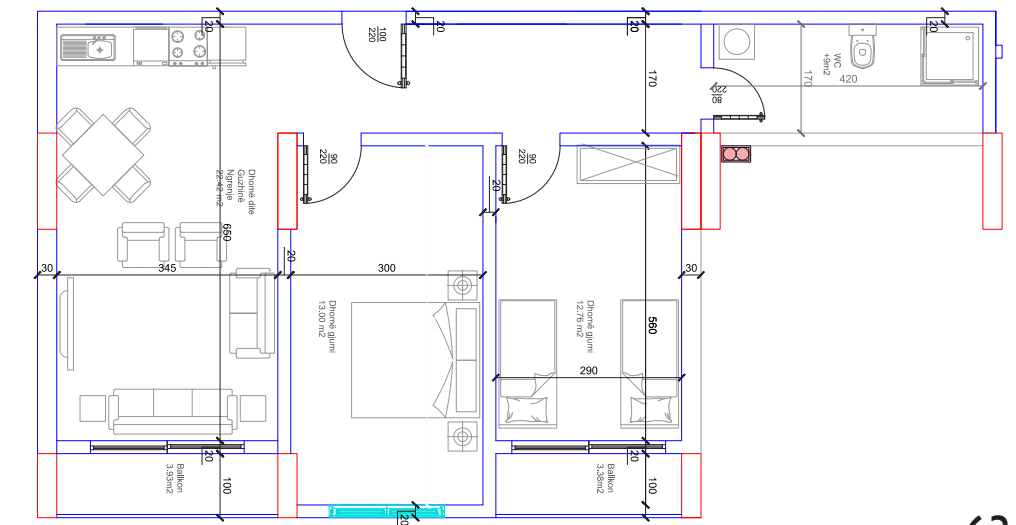

BANESA 132
90.50 m²

- Dhomë e ditës
- Tryezaria
- Kuzhina
- 2 Dhoma gjumi
- 1 Banjo
- Koridor
- Ballkon

61

HYRJA-C

KATI 5

BANESA I 33

89,60 m²

- Dhomë e ditës
- Tryezaria
- Kuzhina
- 2 Dhoma gjumi
- 1 Banjo
- Koridor
- 2 Ballkona