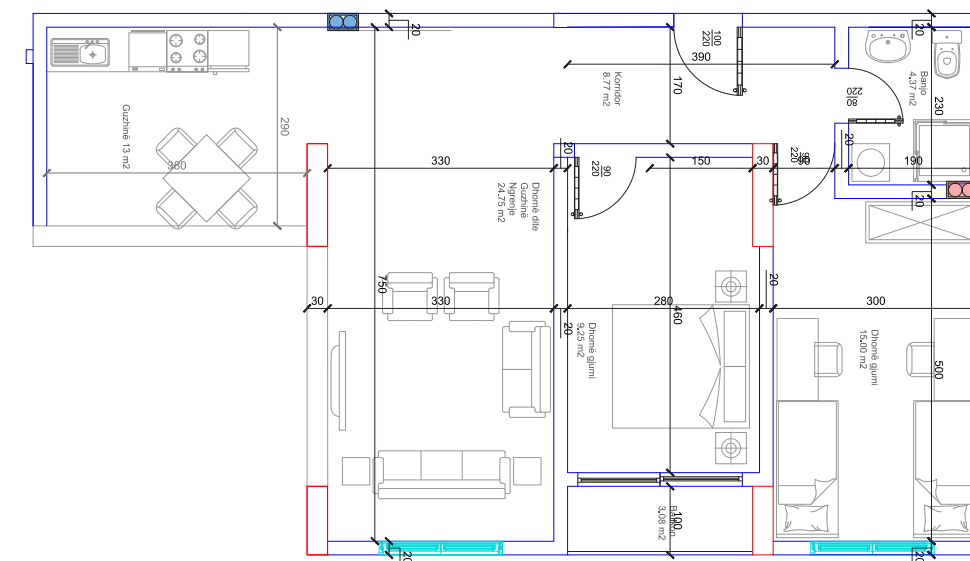

HYRJA-C

KATI 8

BANESA 175

77,5m²

- Dhomë e ditës
- Tryezaria
- Kuzhina
- 2 Dhoma gjumi
- 1 Banjo
- Koridor
- 2 Ballkona

108

HYRJA-C

KATI 8

BANESA 176

90.50 m²

- Dhomë e ditës
- Tryezaria
- Kuzhina
- 2 Dhoma gjumi
- 1 Banjo
- Koridor
- Ballkon

109