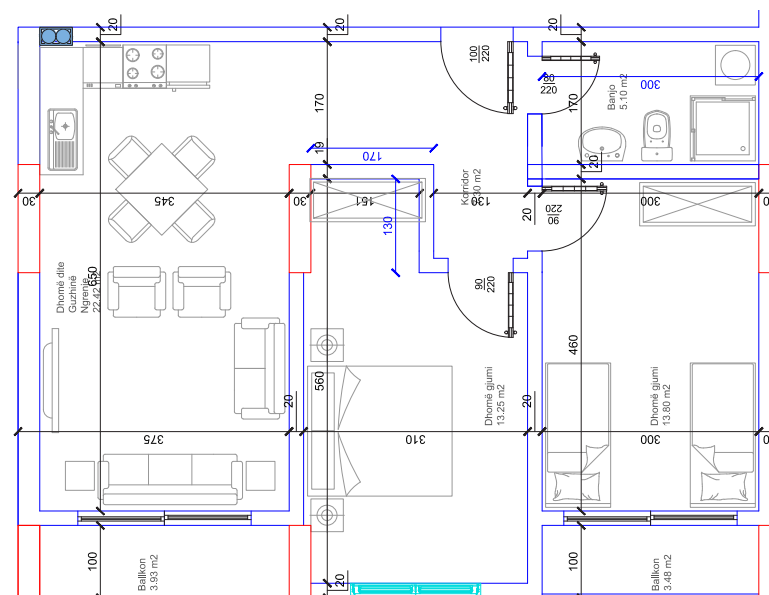

HYRJA-C

KATI 6

BANESA 147

81 m²

- Dhomë e ditës
- Tryezaria
- Kuzhina
- 2 Dhoma gjumi
- 1 Banjo
- Koridor
- 2 Ballkona

78

HYRJA-C

KATI 6

BANESA 148

80,60 m²

- Dhomë e ditës
- Tryezaria
- Kuzhina
- 2 Dhoma gjumi
- 1 Banjo
- Koridor
- Ballkon