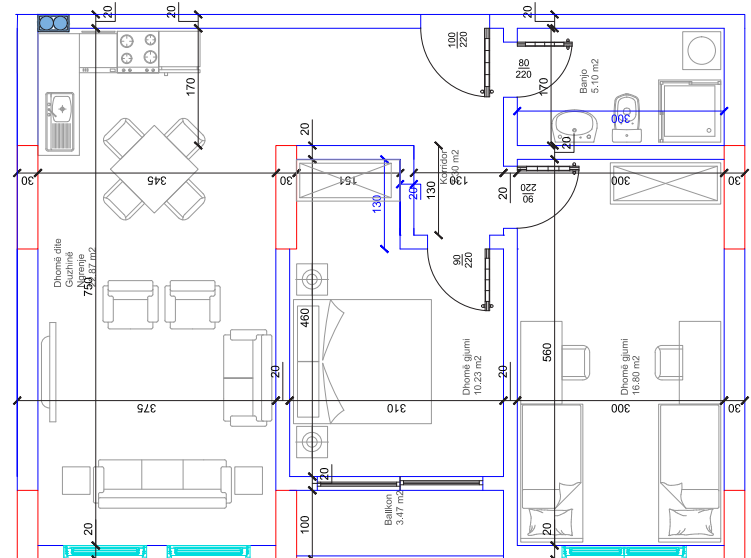

89,60 m²

- Dhomë e ditës
- Tryezaria
- Kuzhina
- 2 Dhoma gjumi
- 1 Banjo
- Koridor
- 2 Ballkona

HYRJA-C

KATI 3

BANESA I I4

81 m²

- Dhomë e ditës
- Tryezaria
- Kuzhina
- 2 Dhoma gjumi
- 1 Banjo
- Koridor
- Ballkon