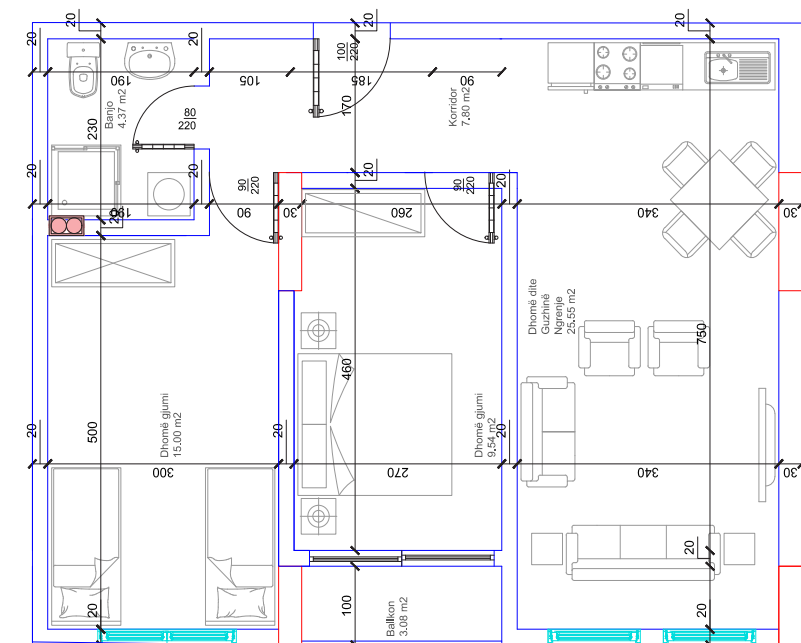

56

HYRJA-C

KATI 4

BANESA 128

77,50 m²

- Dhomë e ditës
- Tryezaria
- Kuzhina
- 2 Dhoma gjumi
- 1 Banjo
- Koridor
- Ballkon

57

HYRJA-C