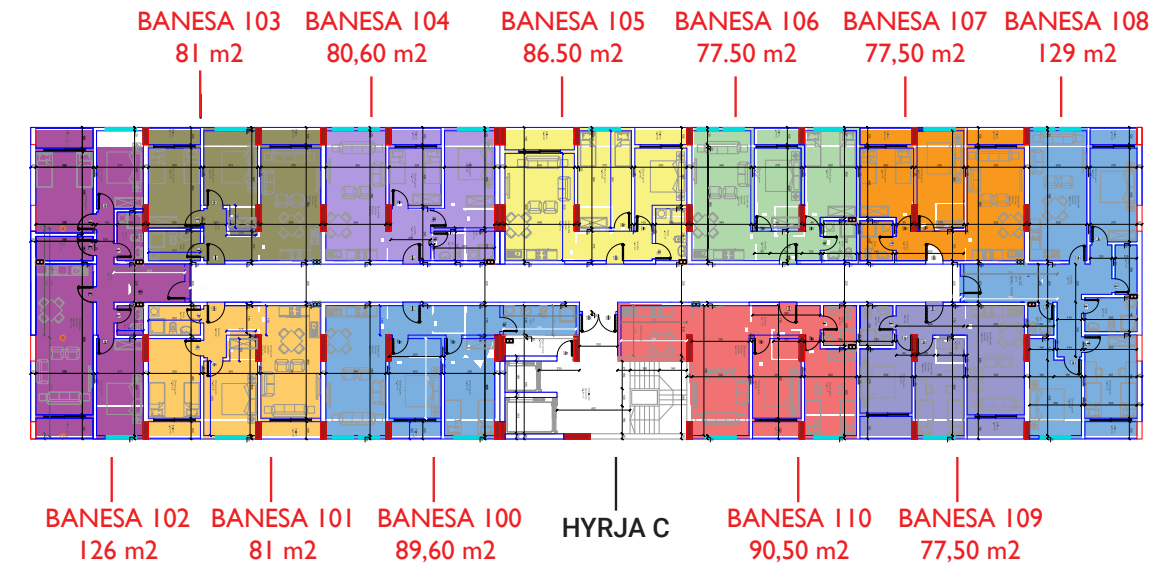

Bodrumi posedon 30 garazhda nga 25 m², 18 depo me nga 1,43 m² dhe 4 depo me nga 2,75 m².

Kati përdhese - Lokalet afariste

KATI I

KATI 2

KATI 3

KATI 4

KATI 5

KATI 6