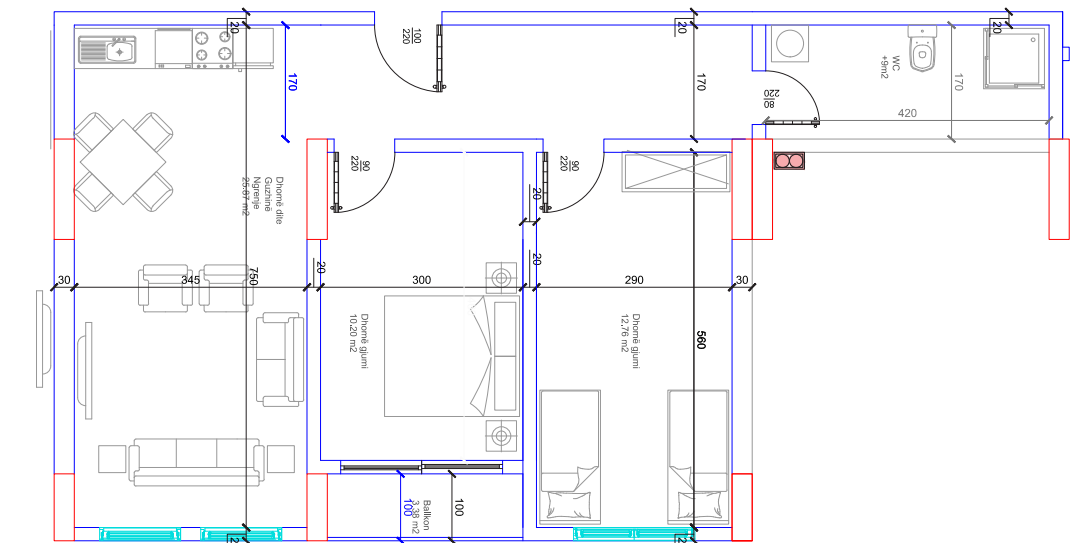

HYRJA-C
KATI 1

BANESA 98
77,50 m²

- Dhomë e ditës
- Tryezaria
- Kuzhina
- 2 Dhoma gjumi
- 1 Banjo
- Koridor
- Ballkon

HYRJA-C
KATI 1

BANESA 99
90.50 m²

- Dhomë e ditës
- Tryezaria
- Kuzhina
- 2 Dhoma gjumi
- 1 Banjo
- Koridor
- 2 Ballkona

HYRJA-C
KATI 2

BANESA 100
89,60 m²

- Dhomë e ditës
- Tryezaria
- Kuzhina
- 2 Dhoma gjumi
- 1 Banjo
- Koridor
- Ballkon

HYRJA-C
KATI 2

BANESA 101
81 m²

- Dhomë e ditës
- Tryezaria
- Kuzhina
- 2 Dhoma gjumi
- 1 Banjo
- Koridor
- 2 Ballkona