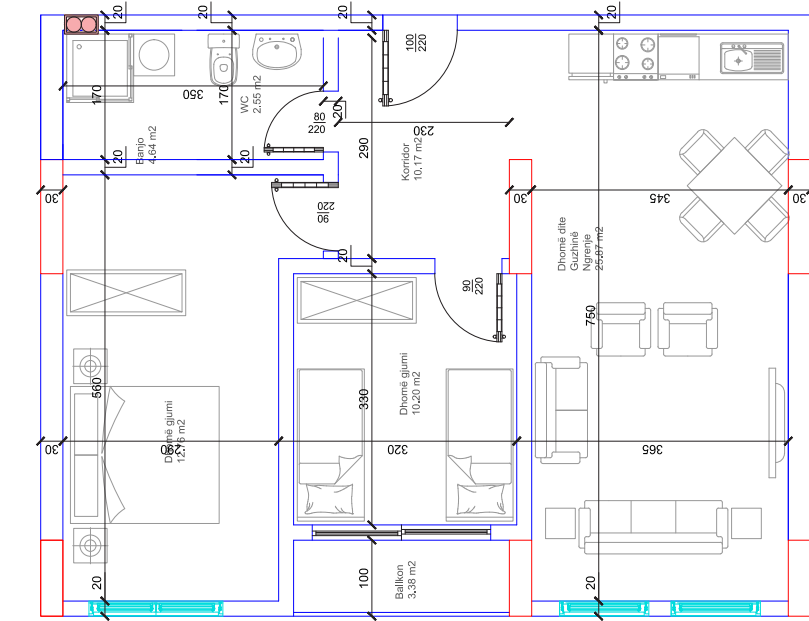

HYRJA-C
KATI 2

BANESA 102
126 m²

- Dhomë e ditës
- Tryezaria
- Kuzhina
- 3 Dhoma gjumi
- 2 Banjo
- Koridor
- 2 Ballkona
- Depo

HYRJA-C
KATI 2

BANESA 103
81 m²

- Dhomë e ditës
- Tryezaria
- Kuzhina
- 2 Dhoma gjumi
- 1 Banjo
- Koridor
- 2 Ballkona

30

HYRJA-C
KATI 2

BANESA 104
80,60 m²

- Dhomë e ditës
- Tryezaria
- Kuzhina
- 2 Dhoma gjumi
- 1 Banjo
- Koridor
- Ballkon

31

HYRJA-C
KATI 2

BANESA 105
86,50 m²

- Dhomë e ditës
- Tryezaria
- Kuzhina
- 2 Dhoma gjumi
- 1 Banjo
- Koridor
- 2 Ballkona