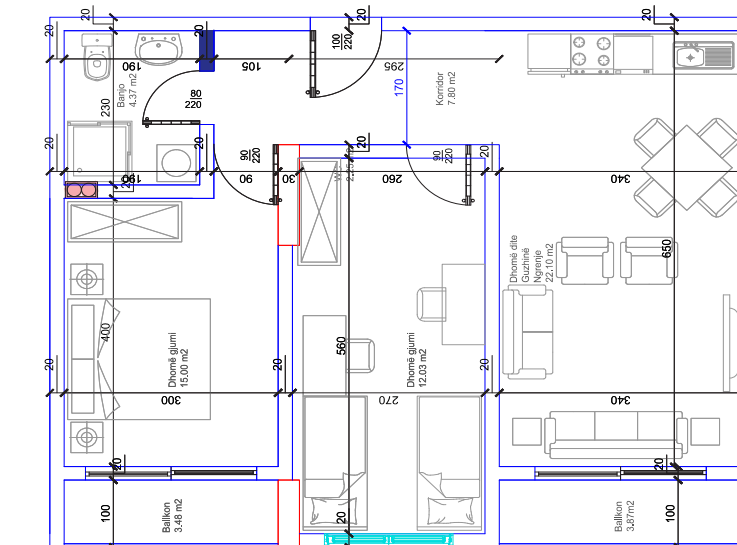

- Dhomë e ditës
- Tryezaria
- Kuzhina
- 2 Dhoma gjumi
- 1 Banjo
- Koridor
- Ballkon

92

HYRJA-C

KATI 7

BANESA 161

77,50 m²

- Dhomë e ditës
- Tryezaria
- Kuzhina
- 2 Dhoma gjumi
- 1 Banjo
- Koridor
- 2 Ballkone