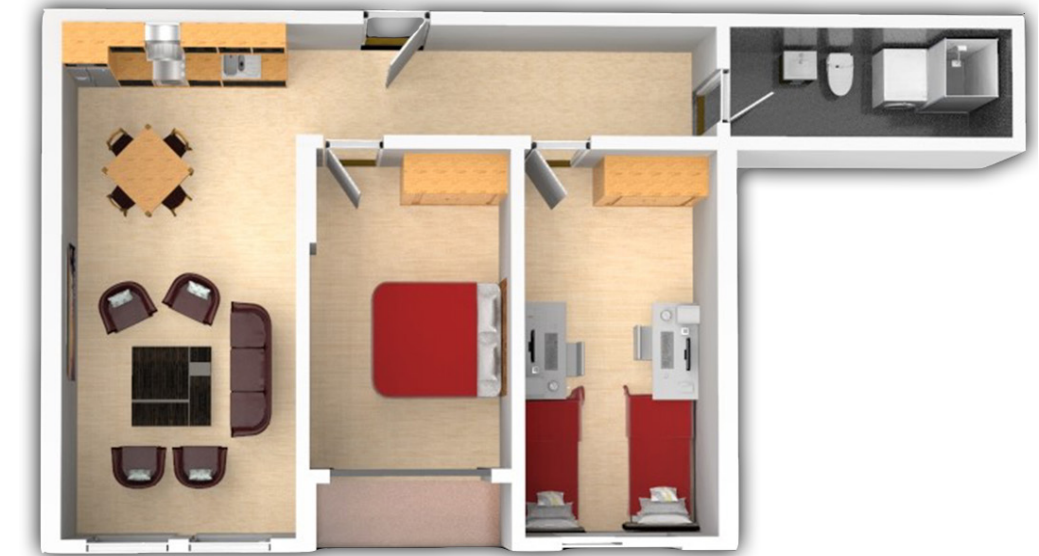

HYRJA-C

KATI 6

BANESA I 44

89,60 m²

- Dhomë e ditës
- Tryezaria
- Kuzhina
- 2 Dhoma gjumi
- 1 Banjo
- Koridor
- Ballkon