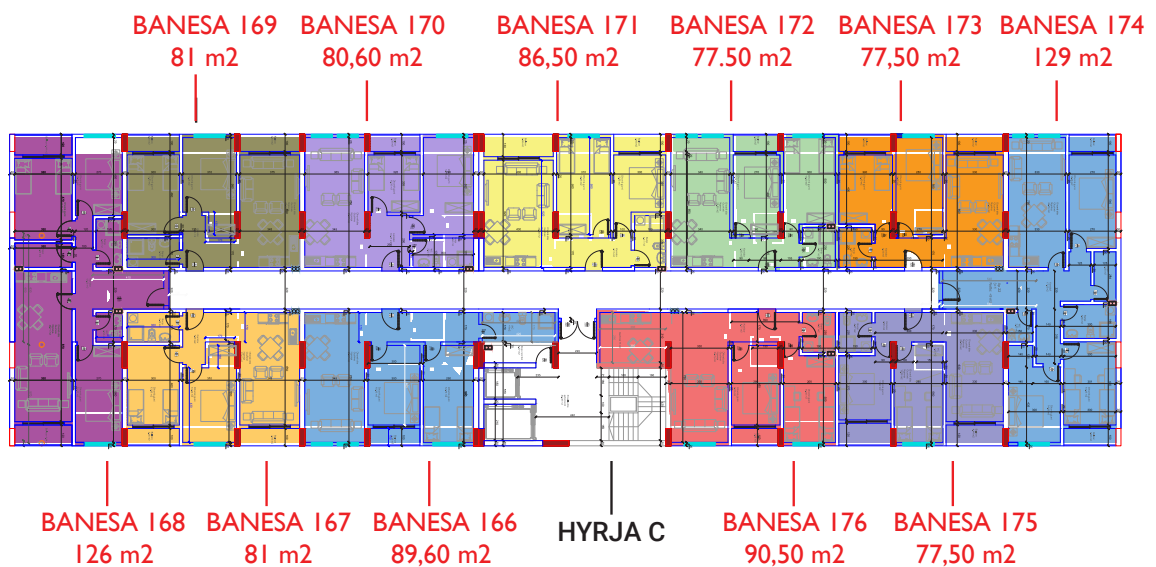

Ne garantojmë rehatinë e juaj.