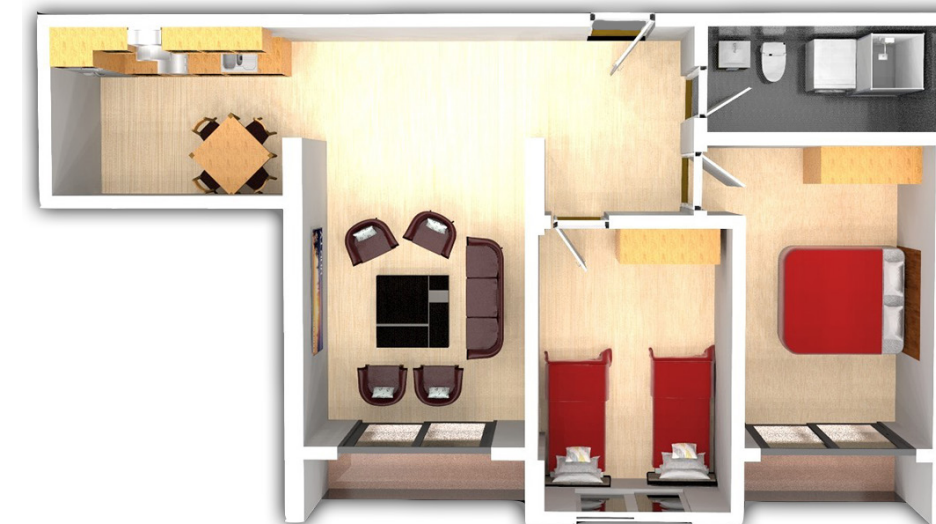

HYRJA-C

KATI 5

BANESA I 42
77,50 m²

- Dhomë e ditës
- Tryezaria
- Kuzhina
- 2 Dhoma gjumi
- 1 Banjo
- Koridor
- Ballkon

72

HYRJA-C

KATI 5

BANESA I 43
90.50 m²

- Dhomë e ditës
- Tryezaria
- Kuzhina
- 2 Dhoma gjumi
- 1 Banjo
- Koridor
- 2 Ballkone

73