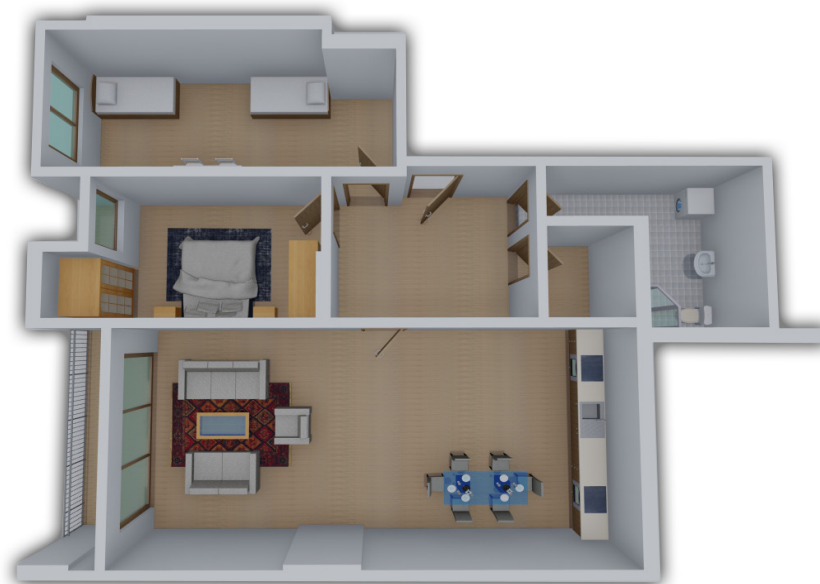

HYRJA-E

KATI 3

BANESA 23 I

122 m²

- Dhomë e ditës
- Tryezaria
- Kuzhina
- 2 Dhoma gjumi
- Banjo
- Koridor
- 2 Ballkona
- Depo