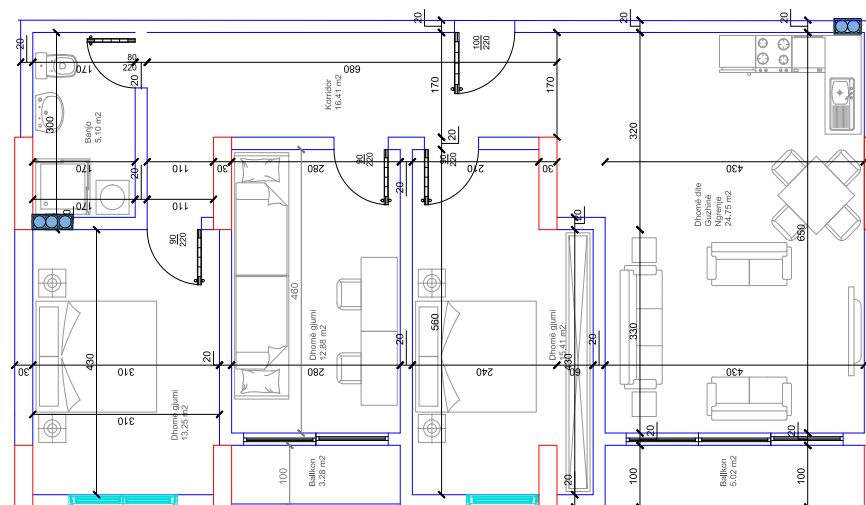

HYRJA-D KATI 2

BANESA 185 111,38 m²

- Dhomë e ditës
- Tryezaria
- Kuzhina
- 3 Dhoma gjumi
- Banjo
- Koridor
- 2 Ballkona