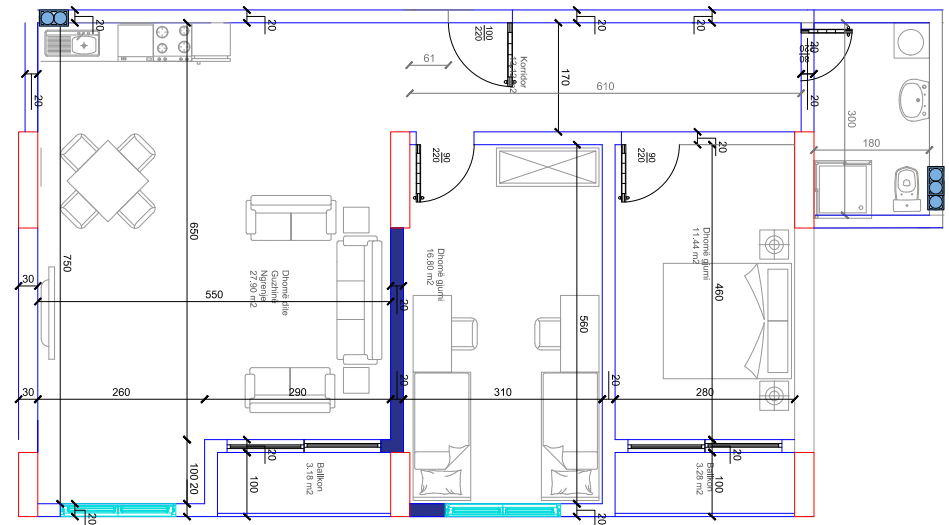

HYRJA-D
KATI 1

BANESA 177

102 m²

- Dhomë e ditës
- Tryezaria
- Kuzhina
- 2 Dhoma gjumi
- Banjo
- Koridor
- 2 Ballkona

HYRJA-D
KATI 1

BANESA 178
133.70 m²

- Dhomë e ditës
- Tryezaria
- Kuzhina
- 3 Dhoma gjumi
- 2 Banjo
- Koridor
- 2 Ballkona
- Depo