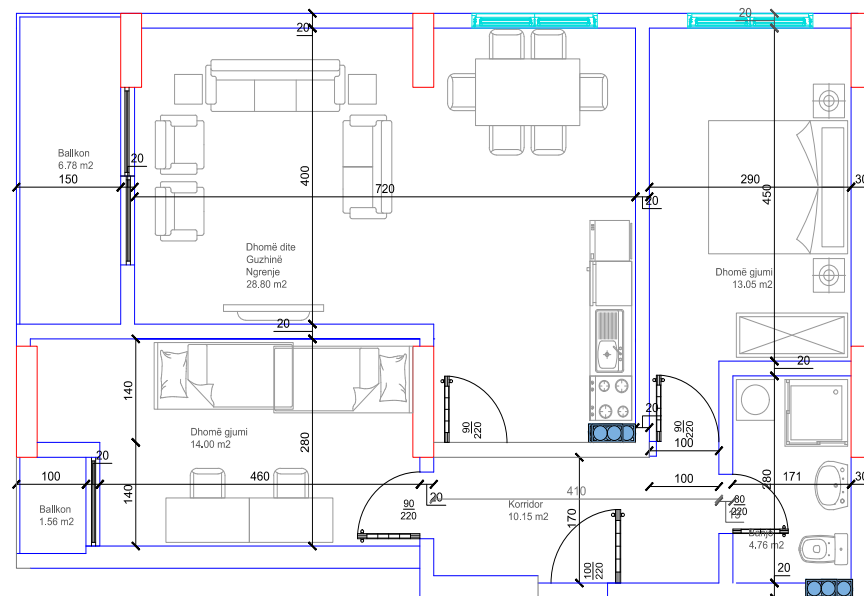

HYRJA-E

KATI 3

BANESA 232

95,52 m²

- Dhomë e ditës
- Tryezaria
- Kuzhina
- 2 Dhoma gjumi
- Banjo
- Koridor
- 2 Ballkona