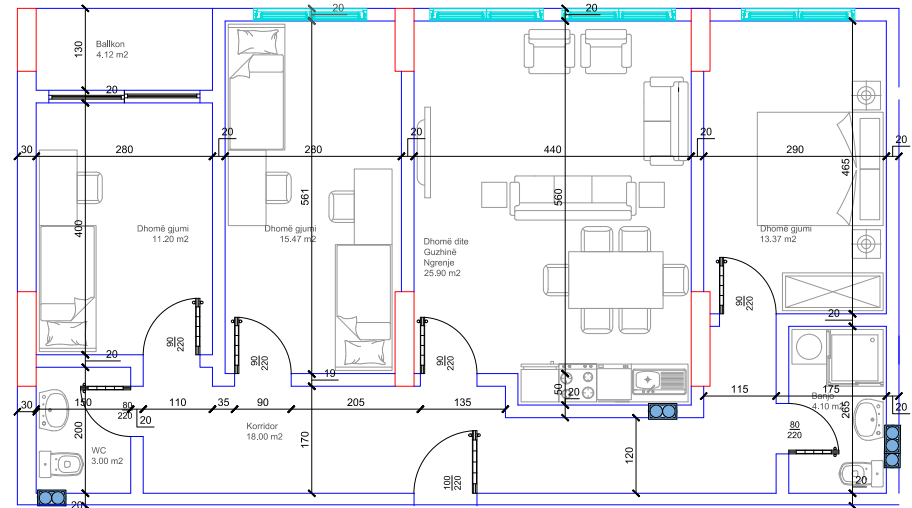

95,52 m²

- Dhomë e ditës
- Tryezaria
- Kuzhina
- 2 Dhoma gjumi
- Banjo
- Koridor
- 2 Ballkona

HYRJA-E

KATI 3

BANESA 233

108,66 m²

- Dhomë e ditës
- Tryezaria
- Kuzhina
- 3 Dhoma gjumi
- 2 Banjo
- Koridor
- Ballkon