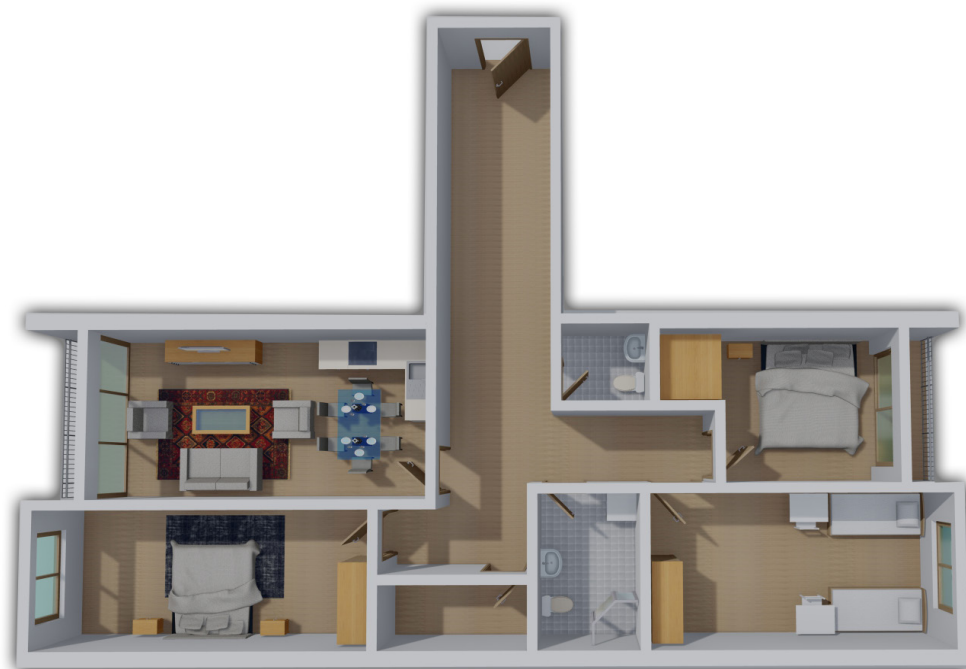

HYRJA-D

KATI 7

BANESA 208

133.70 m²

- Dhomë e ditës
- Tryezaria
- Kuzhina
- 3 Dhoma gjumi
- 2 Banjo
- Koridor
- 2 Ballkona
- Depo