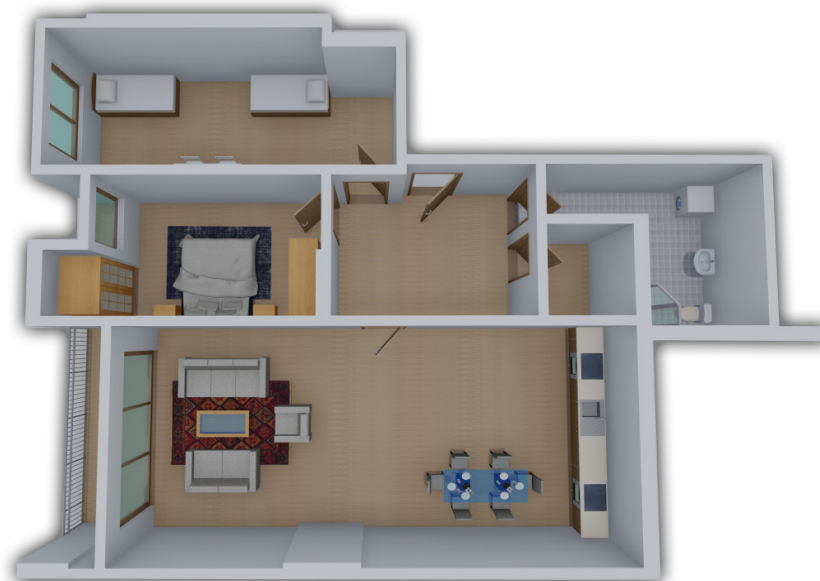

HYRJA-E

KATI 5

BANESA 245

122 m²

- Dhomë e ditës
- Tryezaria
- Kuzhina
- 2 Dhoma gjumi
- Banjo
- Koridor
- 2 Ballkona
- Depo