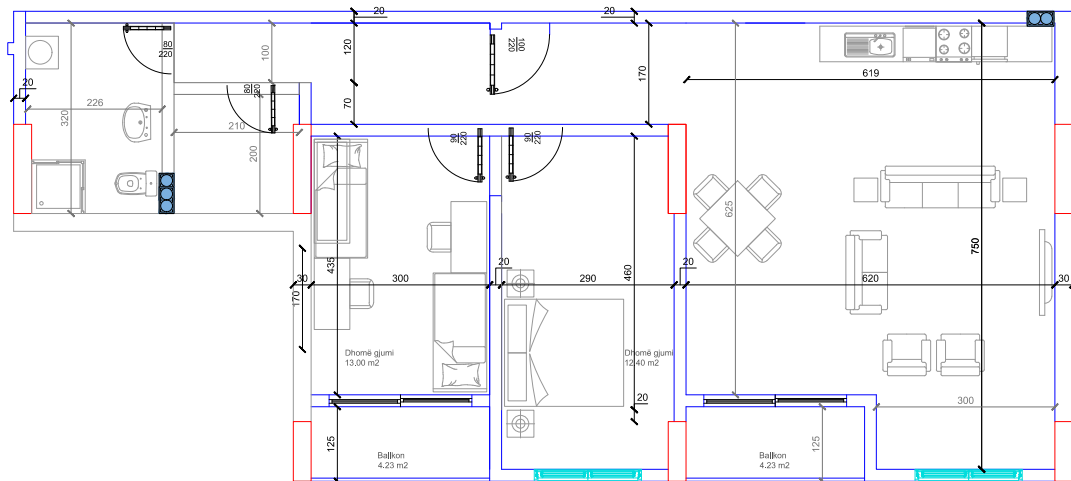

99.12 m²

- Dhomë e ditës
- Tryezaria
- Kuzhina
- 2 Dhomë gjumi
- Banjo
- Koridor
- 2 Ballkone

HYRJA-E

KATI 6

BANESA 258

117 m²

- Dhomë e ditës
- Tryezaria
- Kuzhina
- 2 Dhoma gjumi
- Banjo
- Koridor
- 2 Ballkona
- Depo