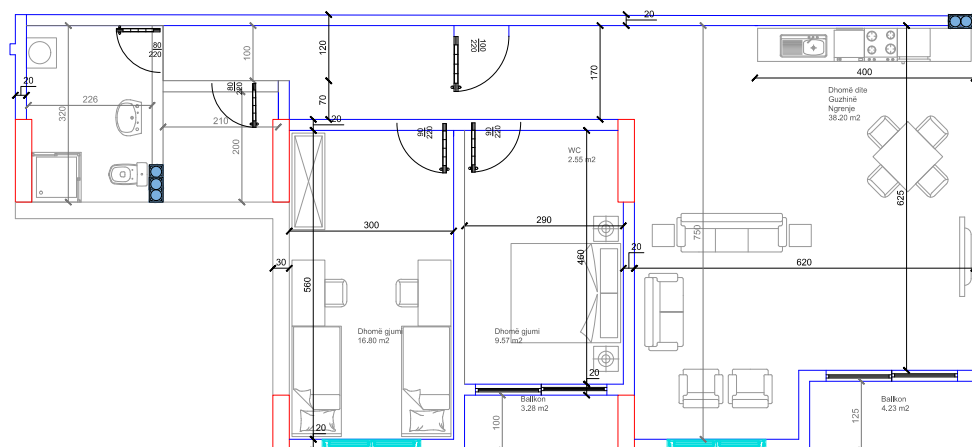

HYRJA-E
KATI 5

BANESA 25 I
117 m²

- Dhomë e ditës
- Tryezaria
- Kuzhina
- 2 Dhoma gjumi
- Banjo
- Koridor
- 2 Ballkona
- Depo