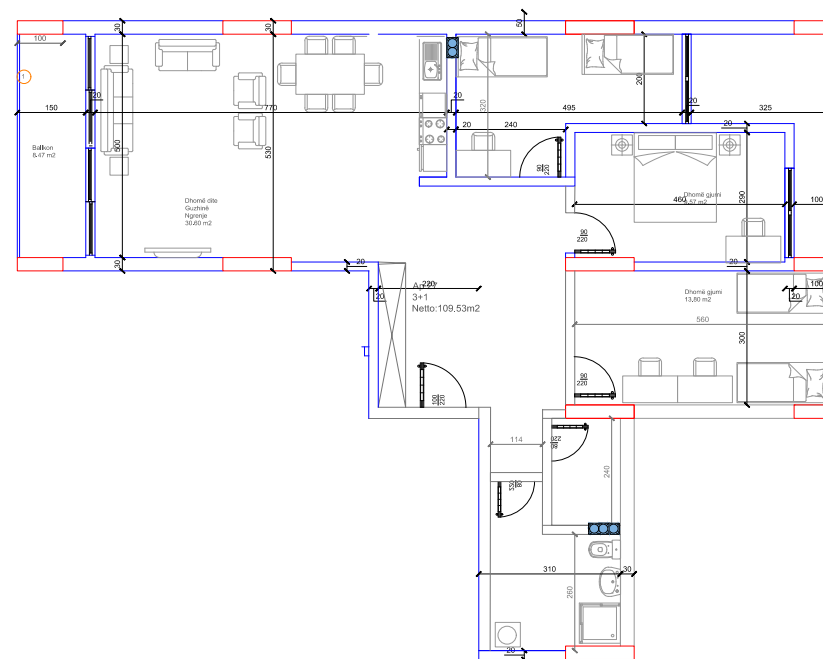

111,38 m²

- Dhomë e ditës
- Tryezaria
- Kuzhina
- 3 Dhoma gjumi
- Banjo
- Koridor
- 2 Ballkona

HYRJA-D

KATI 4

BANESA 196

146 m²

- Dhomë e ditës
- Tryezaria
- Kuzhina
- 3 Dhoma gjumi
- Banjo
- Koridor
- 2 Ballkona
- Depo