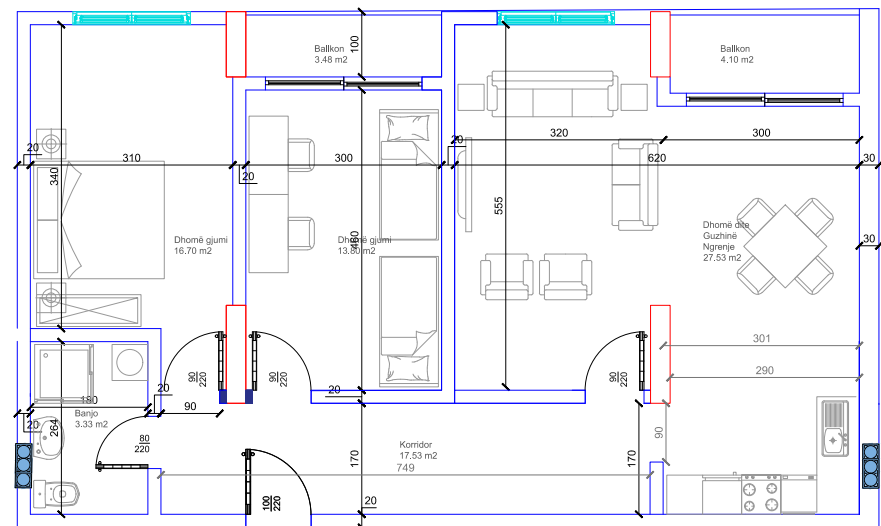

HYRJA-E

KATI 2

BANESA 227

102.40 m²

- Dhomë e ditës
- Tryezaria
- Kuzhina
- 2 Dhoma gjumi
- Banjo
- Koridor
- 2 Ballkona