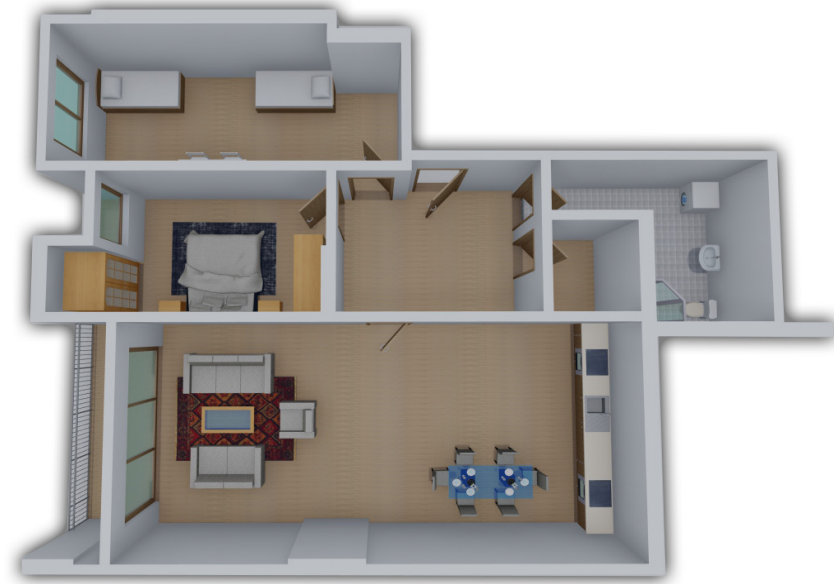

HYRJA-E

KATI 7

BANESA 259

122 m²

- Dhomë e ditës
- Tryezaria
- Kuzhina
- 2 Dhoma gjumi
- Banjo
- Koridor
- 2 Ballkona
- Depo