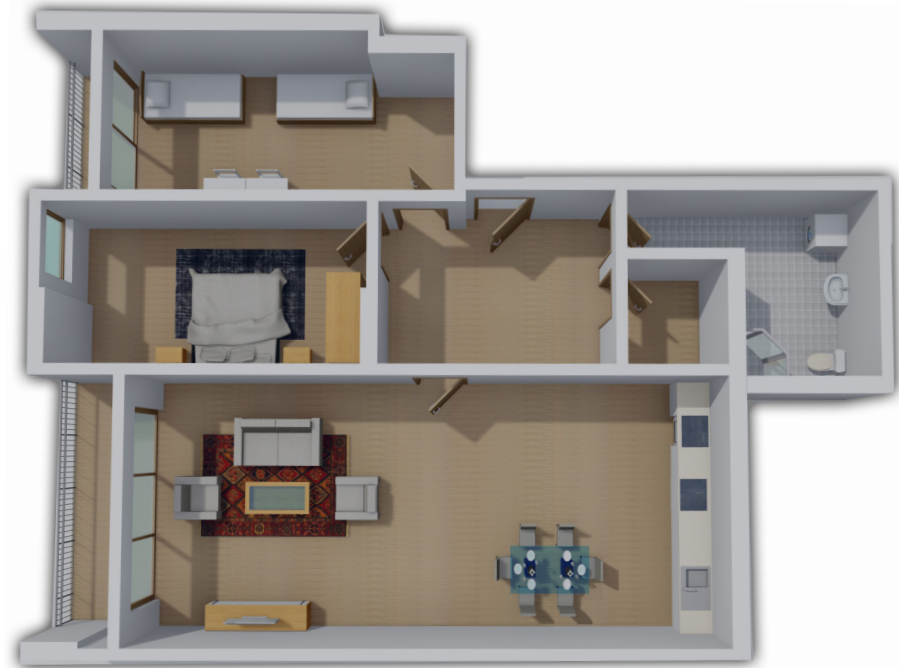

HYRJA-E KATI 2

BANESA 224 122 m²

- Dhomë e ditës
- Tryezaria
- Kuzhina
- 2 Dhoma gjumi
- Banjo
- Koridor
- 2 Ballkona
- Depo