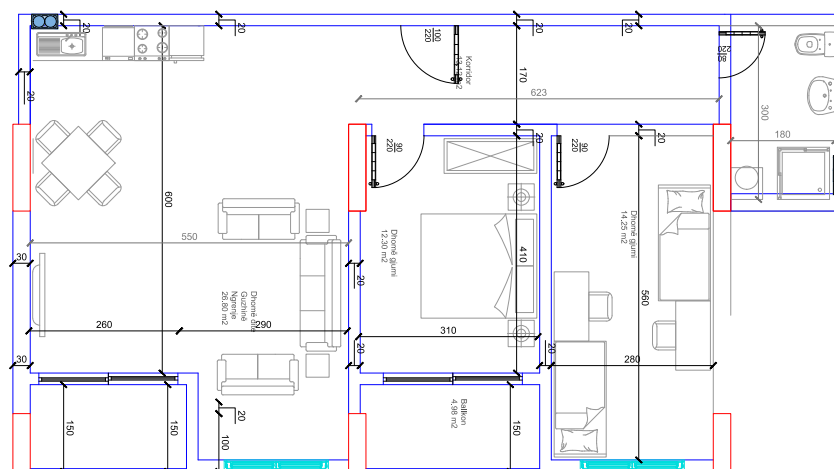

- Dhomë e ditës
- Tryezaria
- Kuzhina
- 2 Dhoma gjumi
- Banjo
- Koridor
- 2 Ballkona

HYRJA-D

KATI 4

BANESA 193

133,70 m²

- Dhomë e ditës
- Tryezaria
- Kuzhina
- 3 Dhoma gjumi
- 2 Banjo
- Koridor
- 2 Ballkona
- Depo