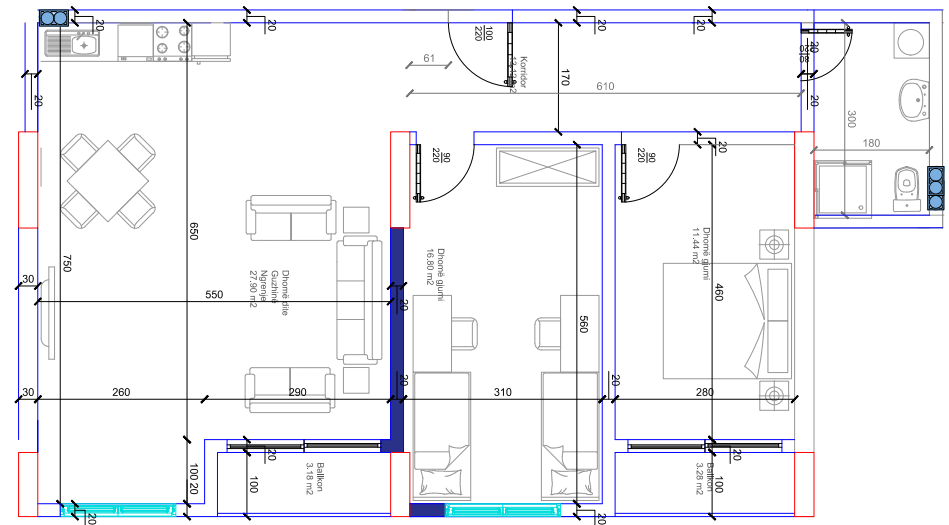

HYRJA-D

KATI 7

BANESA 207

102 m²

- Dhomë e ditës
- Tryezaria
- Kuzhina
- 2 Dhoma gjumi
- Banjo
- Koridor
- 2 Ballkona