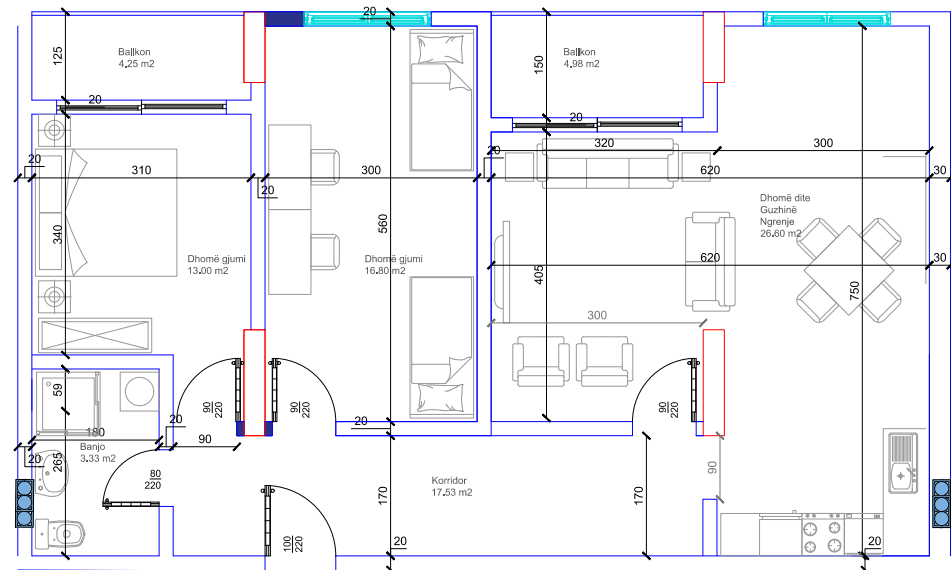

HYRJA-E
KATI 1

BANESA 219
108,66 m²

- Dhomë e ditës
- Tryezaria
- Kuzhina
- 3 Dhoma gjumi
- 2 Banjo
- Koridor
- Ballkon

HYRJA-E
KATI 1

BANESA 220

102.40 m²

- Dhomë e ditës
- Tryezaria
- Kuzhina
- 2 Dhoma gjumi
- Banjo
- Koridor
- 2 Ballkona