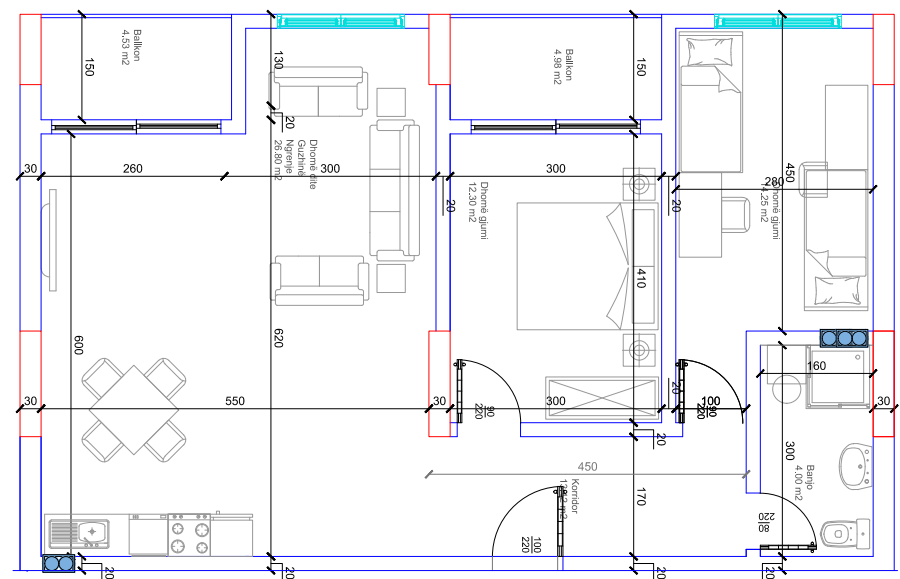

HYRJA-D

KATI 4

BANESA 194

95.60 m²

- Dhomë e ditës
- Tryezaria
- Kuzhina
- 2 Dhoma gjumi
- Banjo
- Koridor
- 2 Ballkona