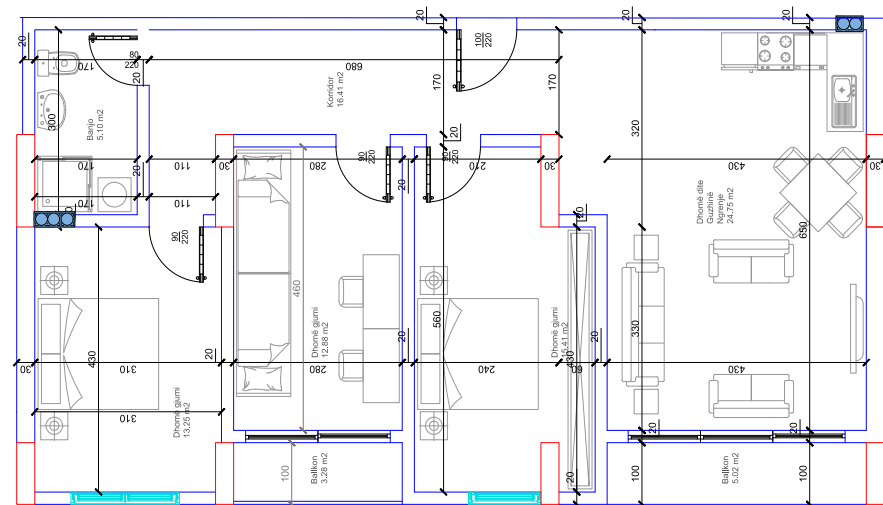

HYRJA-D

KATI 4

BANESA 195

111,38 m²

- Dhomë e ditës
- Tryezaria
- Kuzhina
- 3 Dhoma gjumi
- Banjo
- Koridor
- 2 Ballkona