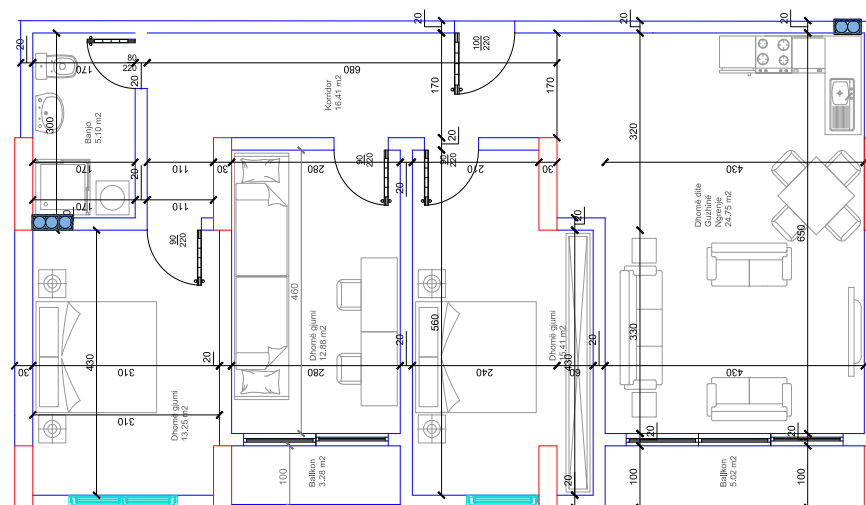

95.60 m²

- Dhomë e ditës
- Tryezaria
- Kuzhina
- 2 Dhoma gjumi
- Banjo
- Koridor
- 2 Ballkona

HYRJA-D

KATI 6

BANESA 205

111,38 m²

- Dhomë e ditës
- Tryezaria
- Kuzhina
- 3 Dhoma gjumi
- Banjo
- Koridor
- 2 Ballkona