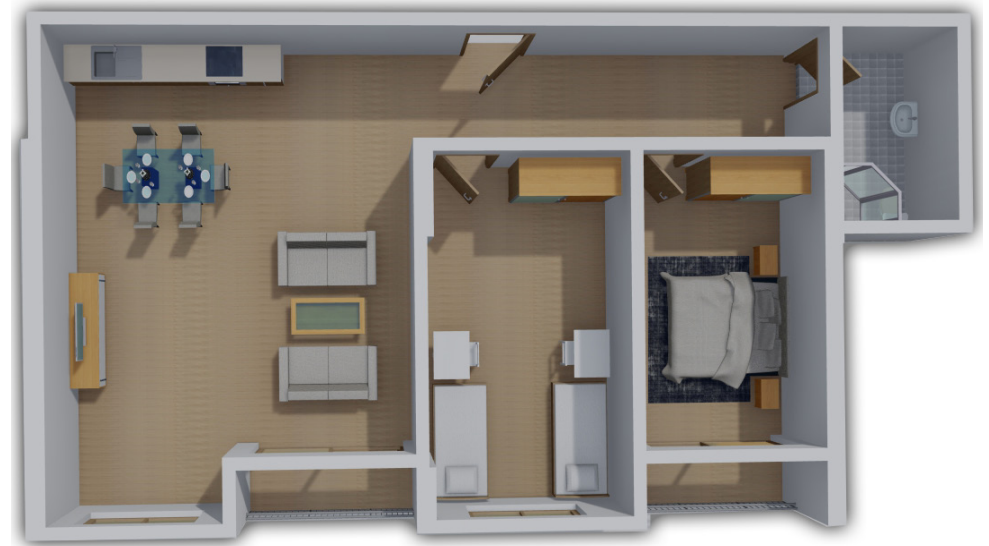

HYRJA-D
KATI 1

BANESA 177

102 m²

- Dhomë e ditës
- Tryezaria
- Kuzhina
- 2 Dhoma gjumi
- Banjo
- Koridor
- 2 Ballkona

HYRJA-D
KATI 1

BANESA 178
133.70 m²

- Dhomë e ditës
- Tryezaria
- Kuzhina
- 3 Dhoma gjumi
- 2 Banjo
- Koridor
- 2 Ballkona
- Depo