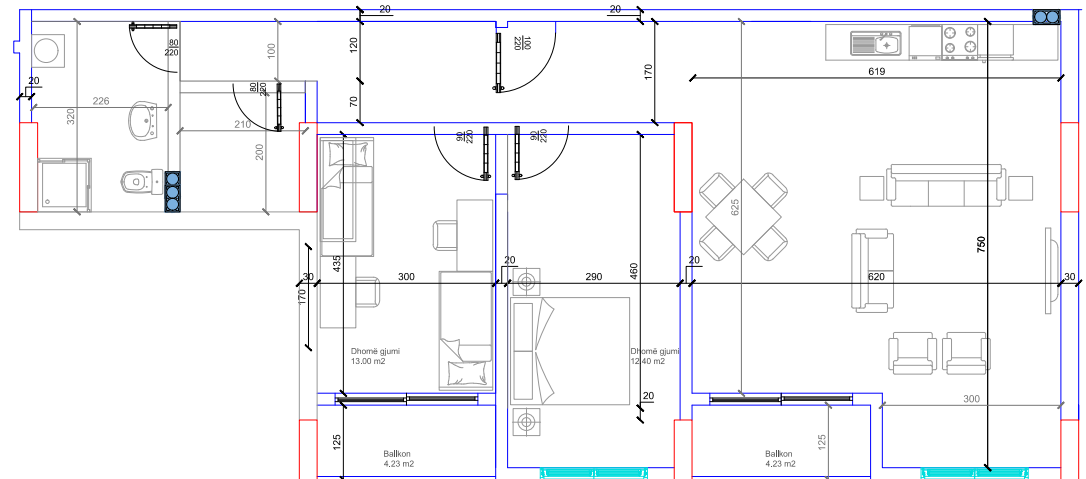

HYRJA-E
KATI 2

BANESA 230

117 m²

- Dhomë e ditës
- Tryezaria
- Kuzhina
- 2 Dhoma gjumi
- Banjo
- Koridor
- 2 Ballkona
- Depo