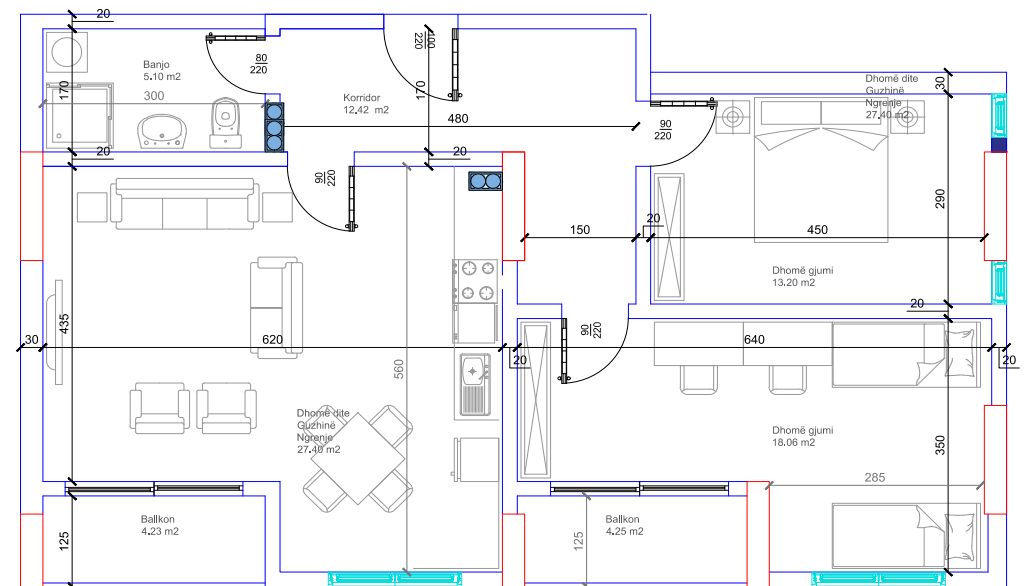

102.40 m²

- Dhomë e ditës
- Tryezaria
- Kuzhina
- 2 Dhoma gjumi
- Banjo
- Koridor
- 2 Ballkona

HYRJA-E

KATI 8

BANESA 271

99.12 m²

- Dhomë e ditës
- Tryezaria
- Kuzhina
- 2 Dhoma gjumi
- Banjo
- Koridor
- 2 Ballkona