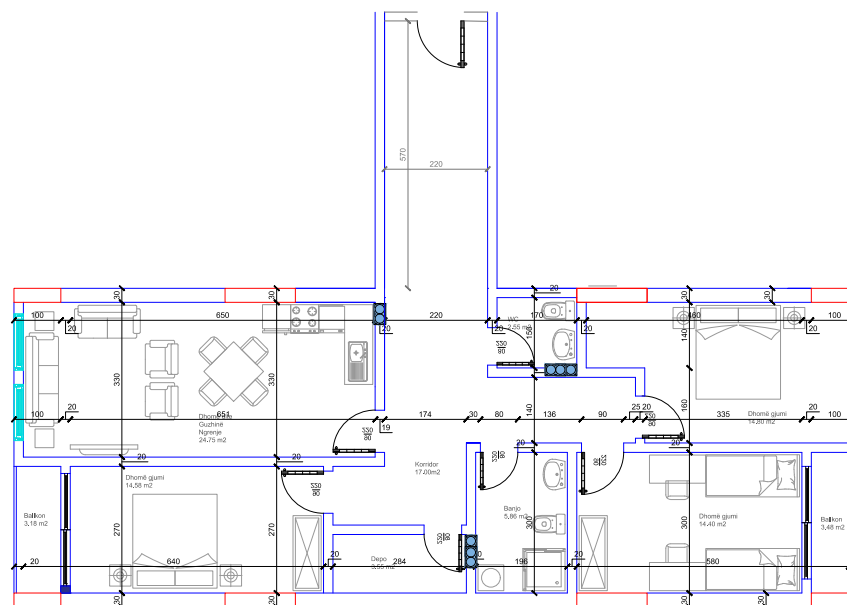

HYRJA-D

KATI 8

BANESA 213

133,70 m²

- Dhomë e ditës
- Tryezaria
- Kuzhina
- 3 Dhoma gjumi
- 2 Banjo
- Koridor
- 2 Ballkona
- Depo