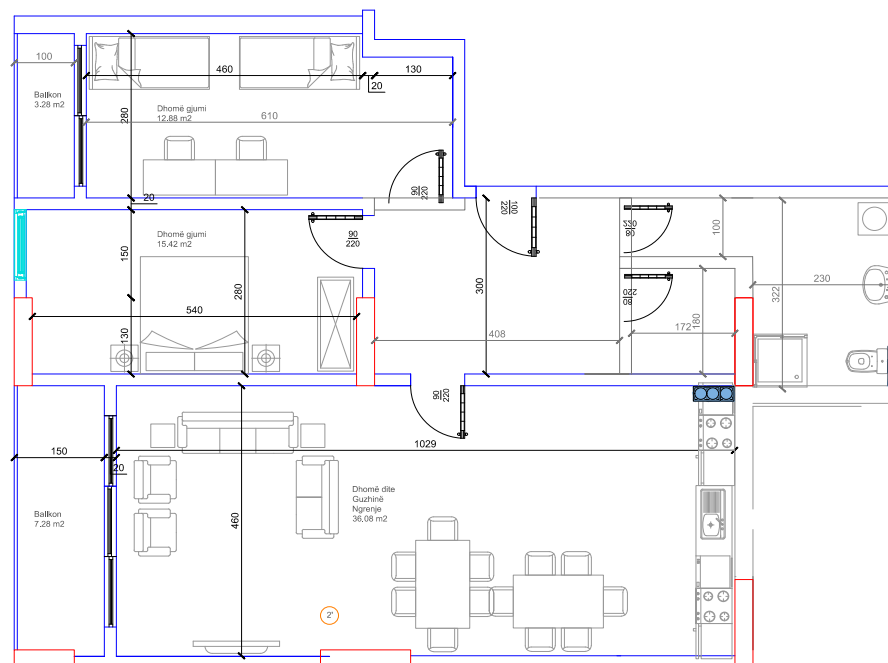

HYRJA-E

KATI 6

BANESA 252

122 m²

- Dhomë e ditës
- Tryezaria
- Kuzhina
- 2 Dhoma gjumi
- Banjo
- Koridor
- 2 Ballkona
- Depo