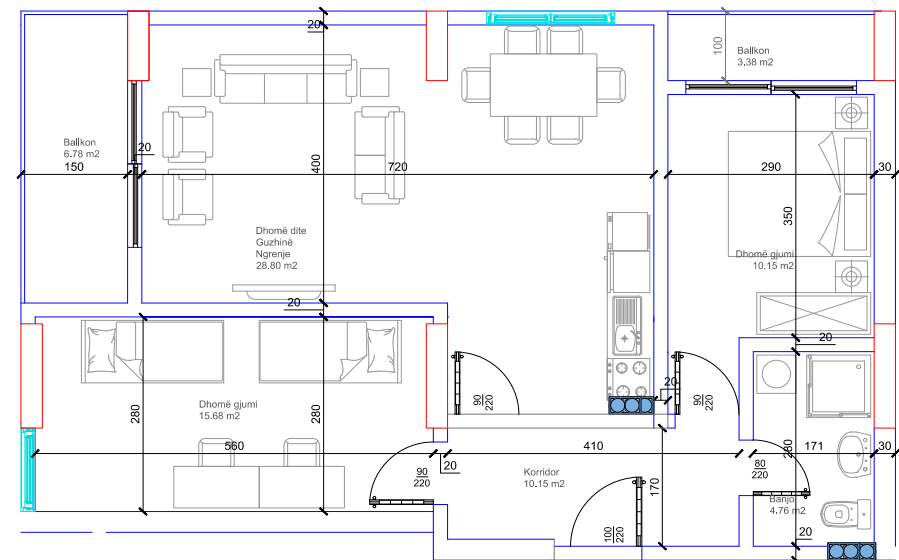

HYRJA-E KATI 2

BANESA 224 122 m²

- Dhomë e ditës
- Tryezaria
- Kuzhina
- 2 Dhoma gjumi
- Banjo
- Koridor
- 2 Ballkona
- Depo

HYRJA-E
KATI 2

BANESA 225

95.52 m²

- Dhomë e ditës
- Tryezaria
- Kuzhina
- 2 Dhoma gjumi
- Banjo
- Koridor
- 2 Ballkona