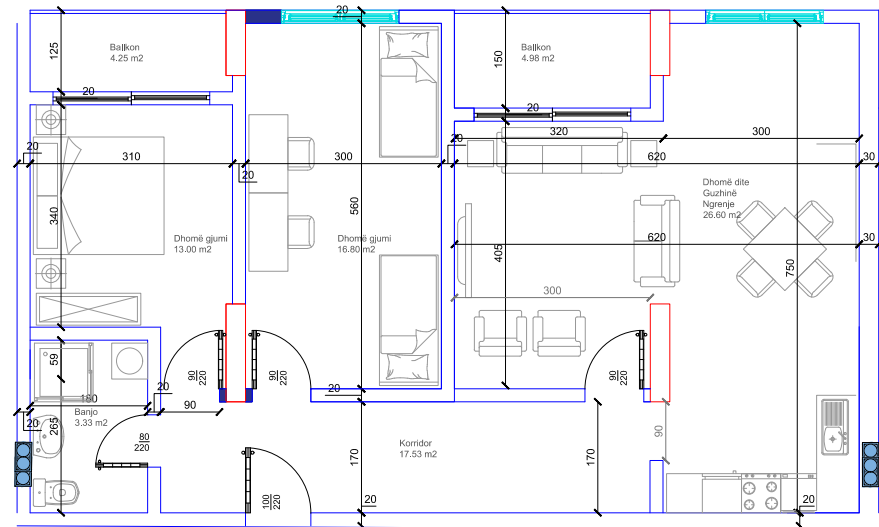

HYRJA-E

KATI 3

BANESA 234

102.40 m²

- Dhomë e ditës
- Tryezaria
- Kuzhina
- 2 Dhoma gjumi
- Banjo
- Koridor
- 2 Ballkona