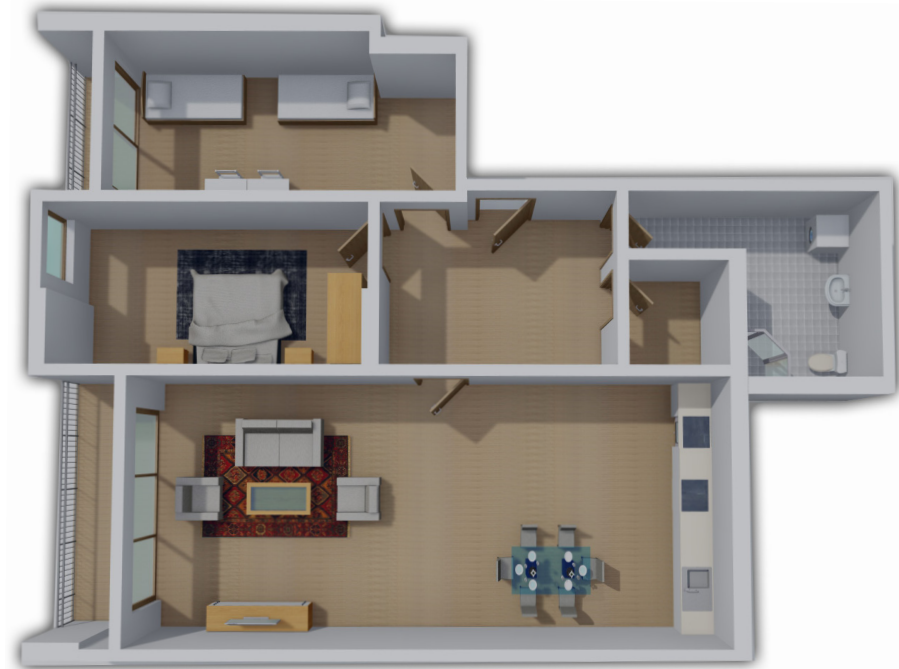

HYRJA-E

KATI 4

BANESA 238

122 m²

- Dhomë e ditës
- Tryezaria
- Kuzhina
- 2 Dhoma gjumi
- Banjo
- Koridor
- 2 Ballkona
- Depo