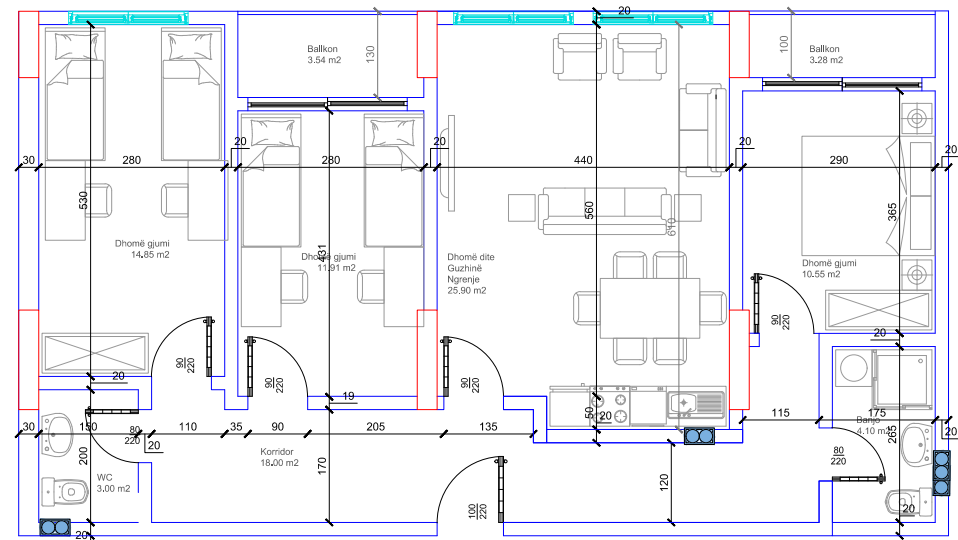

HYRJA-E

KATI 2

BANESA 226

108.66 m²

- Dhomë e ditës
- Tryezaria
- Kuzhina
- 3 Dhoma gjumi
- 2 Banjo
- Koridor
- 2 Ballkona