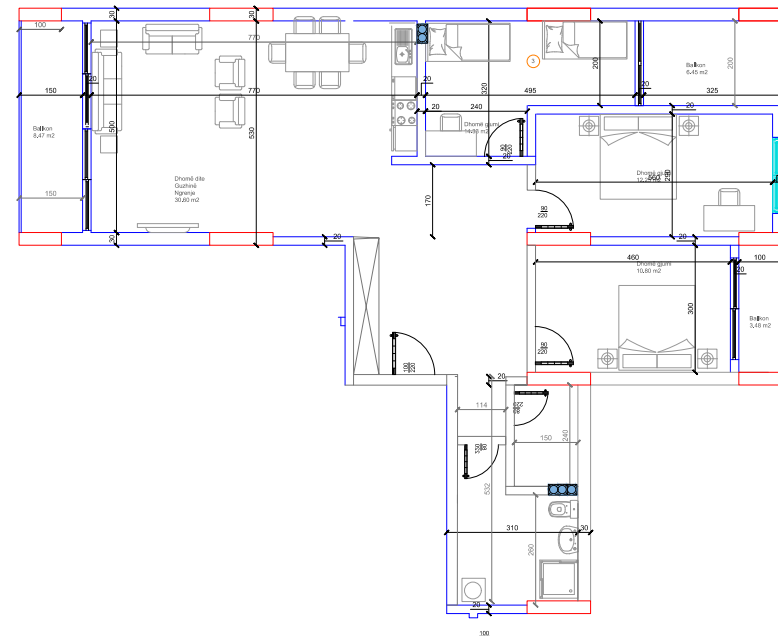

HYRJA-D

KATI 7

BANESA 211

146 m²

- Dhomë e ditës
- Tryezaria
- Kuzhina
- 3 Dhoma gjumi
- Banjo
- Koridor
- 3 Ballkona
- Depo