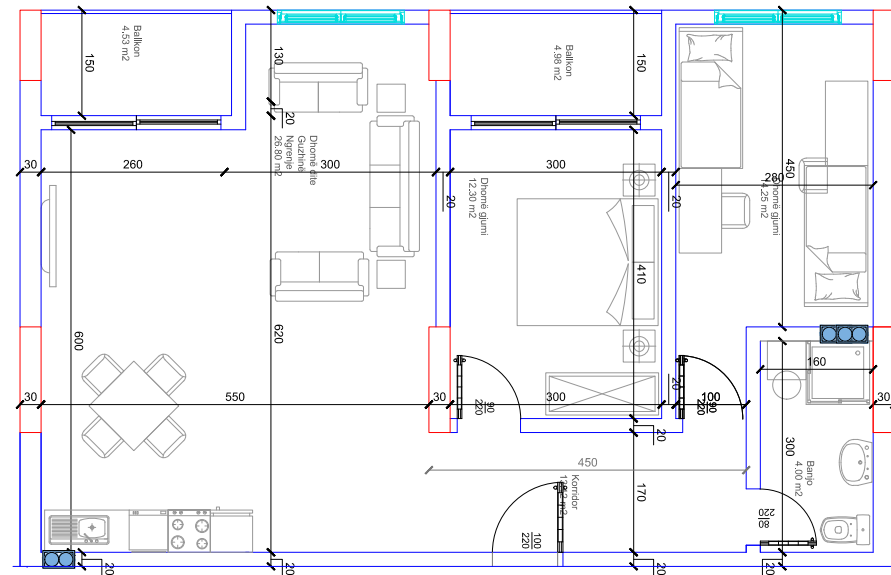

HYRJA-D

KATI 6

BANESA 204

95.60 m²

- Dhomë e ditës
- Tryezaria
- Kuzhina
- 2 Dhoma gjumi
- Banjo
- Koridor
- 2 Ballkona