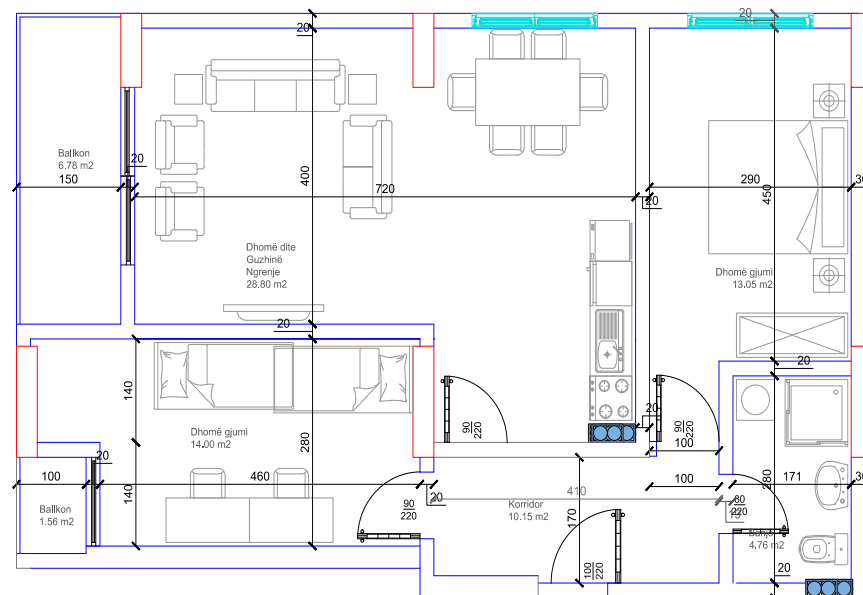

HYRJA-D

KATI 1

BANESA 179

95.60 m²

- Dhomë e ditës
- Tryezaria
- Kuzhina
- 2 Dhoma gjumi
- Banjo
- Koridor
- 2 Ballkona

HYRJA-D
KATI 1

BANESA 181
146 m²

- Dhomë e ditës
- Tryezaria
- Kuzhina
- 3 Dhoma gjumi
- Banjo
- Koridor
- 3 Ballkona
- Depo

HYRJA-E KATI 1

BANESA 217 122 m²

- Dhomë e ditës
- Tryezaria
- Kuzhina
- 2 Dhoma gjumi
- Banjo
- Koridor
- 2 Ballkona
- Depo

HYRJA-E
KATI 1

BANESA 218

95,52 m²

- Dhomë e ditës
- Tryezaria
- Kuzhina
- 2 Dhoma gjumi
- Banjo
- Koridor
- 2 Ballkona

HYRJA-E
KATI 1

BANESA 219
108,66 m²

- Dhomë e ditës
- Tryezaria
- Kuzhina
- 3 Dhoma gjumi
- 2 Banjo
- Koridor
- Ballkon

HYRJA-E
KATI 1

BANESA 220

102.40 m²

- Dhomë e ditës
- Tryezaria
- Kuzhina
- 2 Dhoma gjumi
- Banjo
- Koridor
- 2 Ballkona