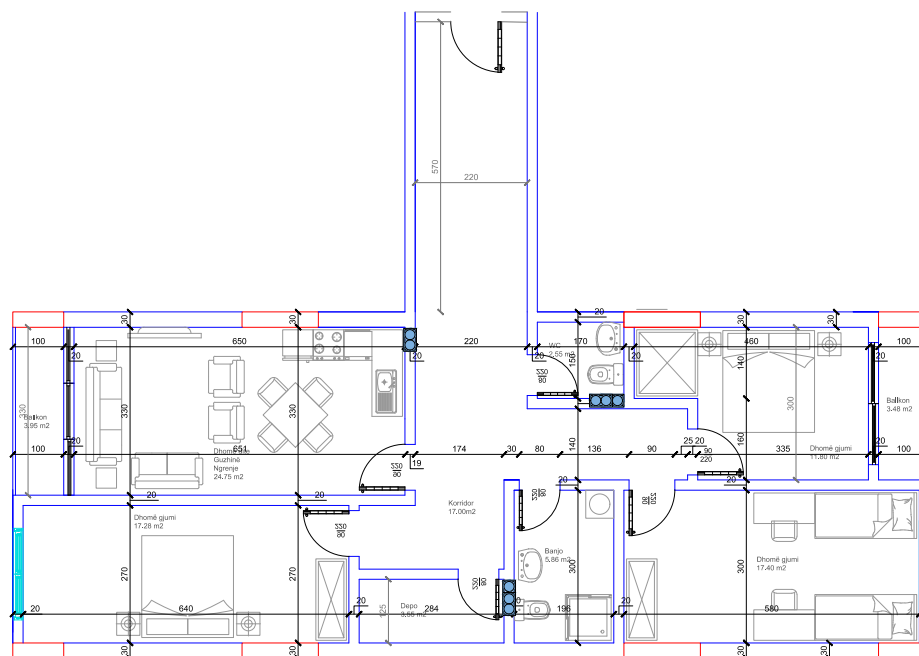

HYRJA-D

KATI 7

BANESA 208

133.70 m²

- Dhomë e ditës
- Tryezaria
- Kuzhina
- 3 Dhoma gjumi
- 2 Banjo
- Koridor
- 2 Ballkona
- Depo