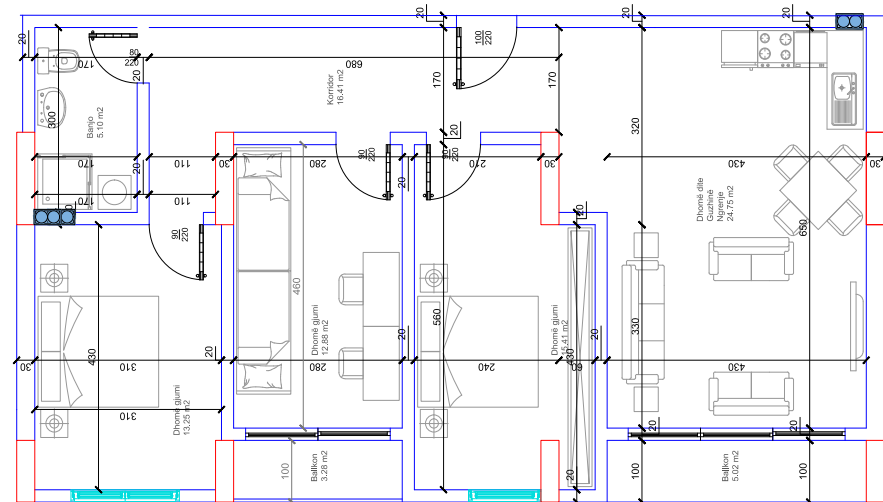

HYRJA-D

KATI 8

BANESA 215

111,38 m²

- Dhomë e ditës
- Tryezaria
- Kuzhina
- 3 Dhoma gjumi
- Banjo
- Koridor
- 2 Ballkona