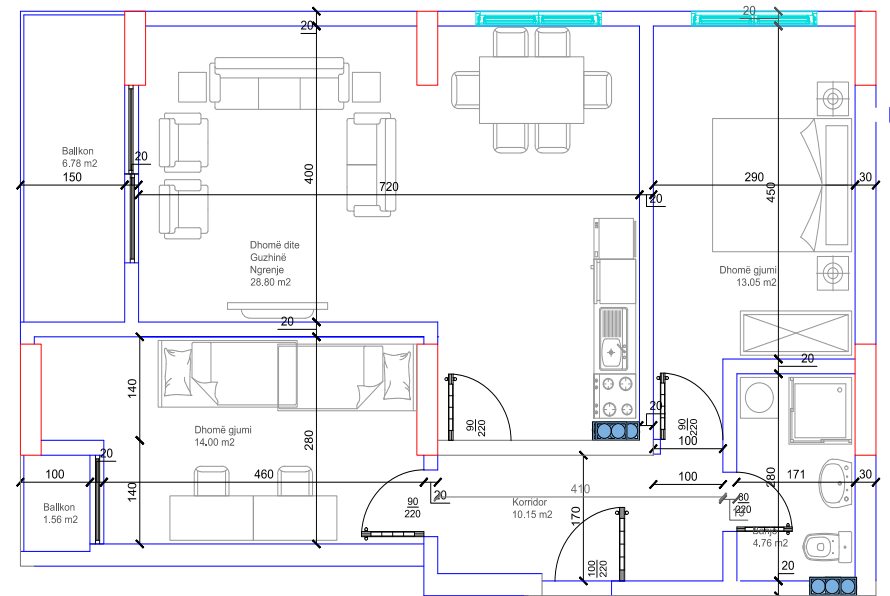

HYRJA-E

KATI 5

BANESA 246

95,52 m²

- Dhomë e ditës
- Tryezaria
- Kuzhina
- 2 Dhoma gjumi
- Banjo
- Koridor
- 2 Ballkona