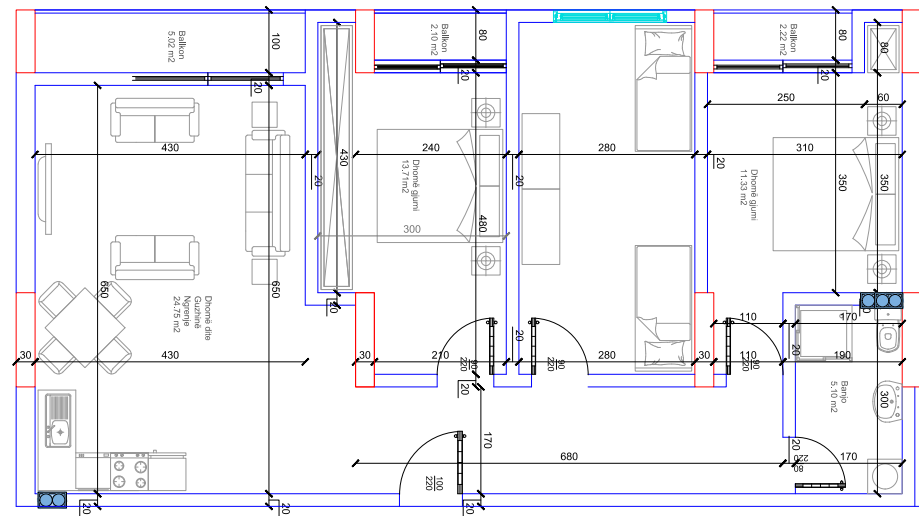

HYRJA-D

KATI 5

BANESA 200

111.38 m²

- Dhomë e ditës
- Tryezaria
- Kuzhina
- 3 Dhoma gjumi
- Banjo
- Koridor
- 3 Ballkon