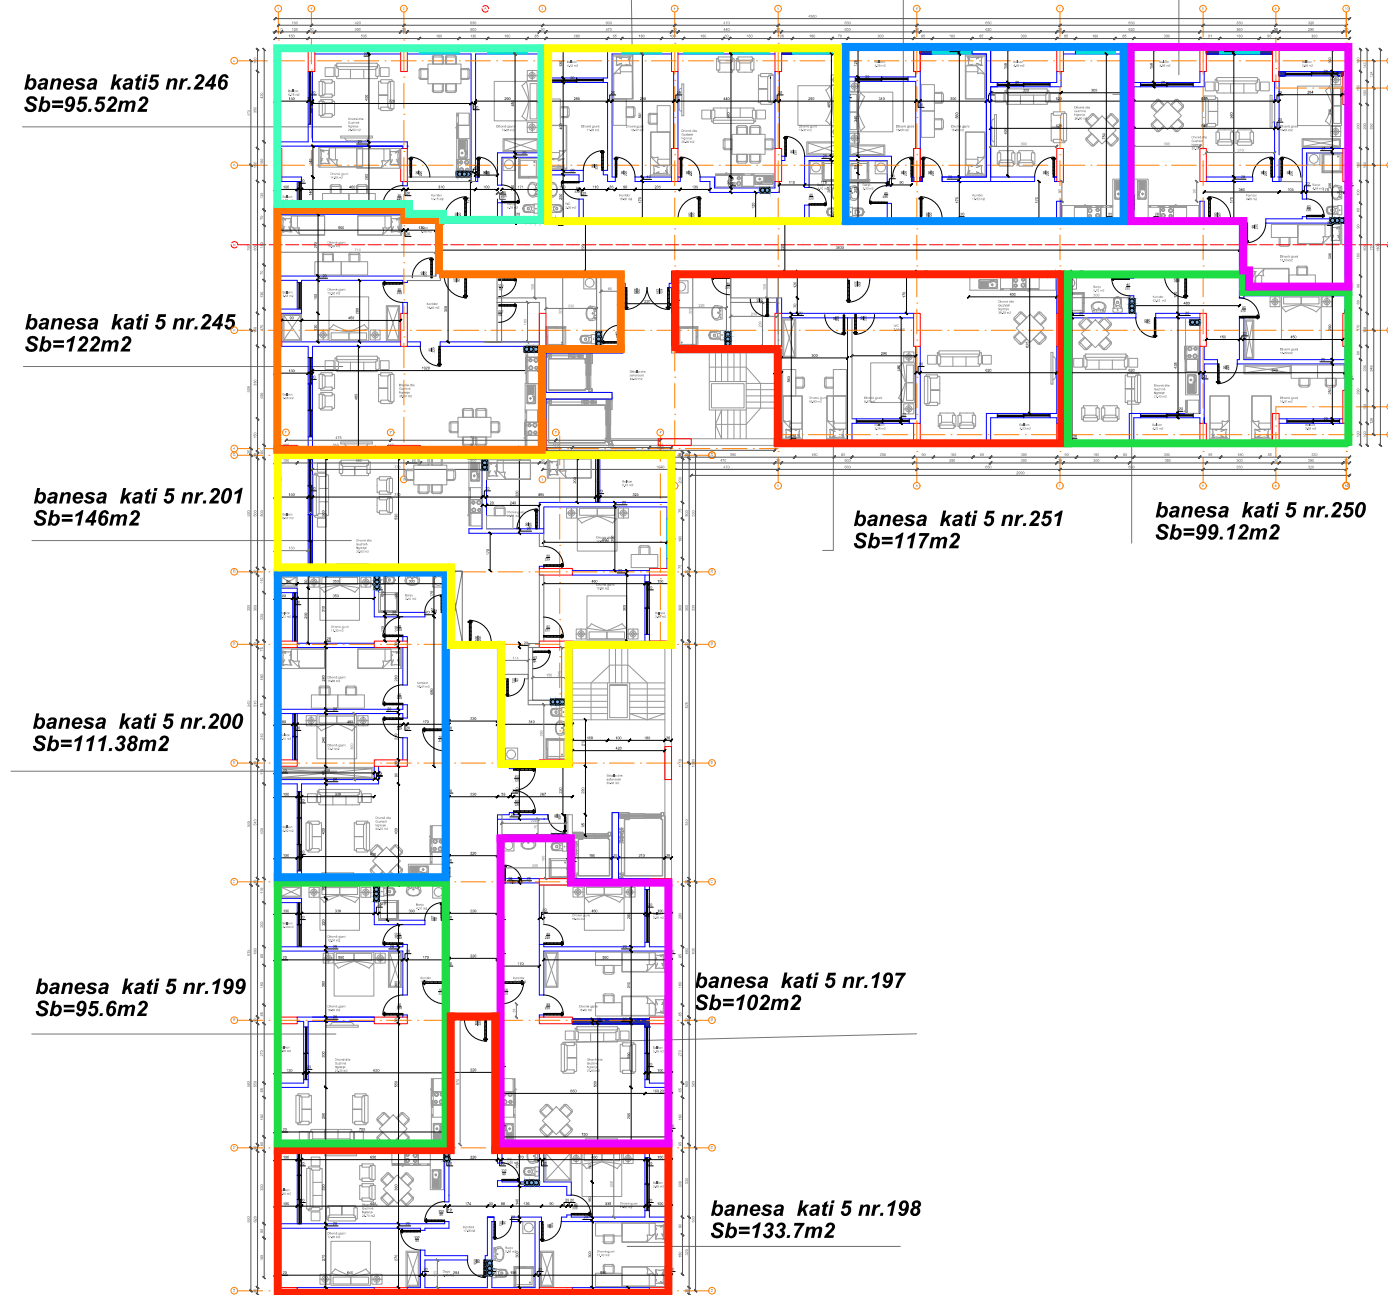

BAZA E KATIT 5
LLAMELLA "D dhe E" BANESA NUMER:117-272

banesa kati 5 nr.247
Sb=108.66m²

banesa kati 5 nr.248
Sb=102.4m²

banesa kati 5 nr.249
Sb=94.29m²

banesa kati5 nr.246
Sb=95.52m²

banesa kati 5 nr.245
Sb=122m²

banesa kati 5 nr.201
Sb=146m²

banesa kati 5 nr.251
Sb=117m²

banesa kati 5 nr.250
Sb=99.12m²

banesa kati 5 nr.200
Sb=111.38m²

banesa kati 5 nr.199
Sb=95.6m²

banesa kati 5 nr.197
Sb=102m²

banesa kati 5 nr.198
Sb=133.7m²