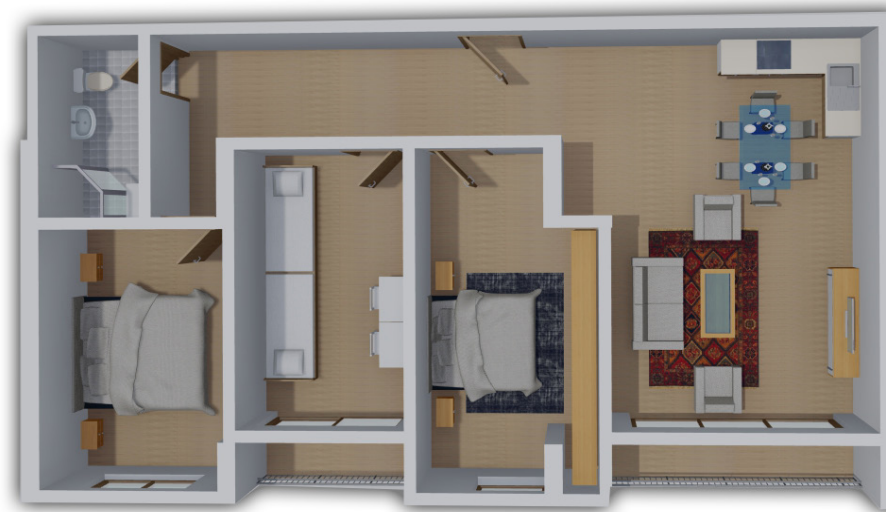

95.60 m²

- Dhomë e ditës
- Tryezaria
- Kuzhina
- 2 Dhoma gjumi
- Banjo
- Koridor
- 2 Ballkona

HYRJA-D

KATI 6

BANESA 205

111,38 m²

- Dhomë e ditës
- Tryezaria
- Kuzhina
- 3 Dhoma gjumi
- Banjo
- Koridor
- 2 Ballkona