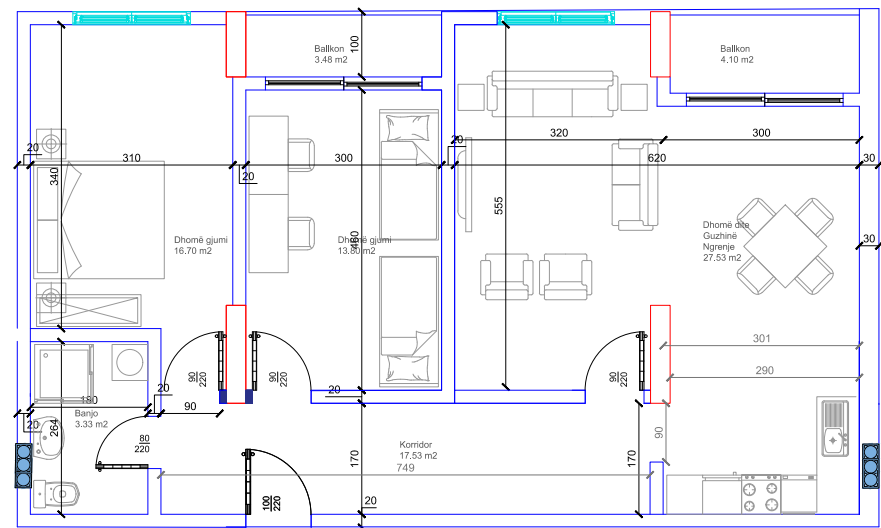

95.52 m²

- Dhomë e ditës
- Tryezaria
- Kuzhina
- 2 Dhoma gjumi
- Banjo
- Koridor
- 2 Ballkona

HYRJA-E

KATI 4

BANESA 241

102.40 m²

- Dhomë e ditës
- Tryezaria
- Kuzhina
- 2 Dhoma gjumi
- Banjo
- Koridor
- 2 Ballkona