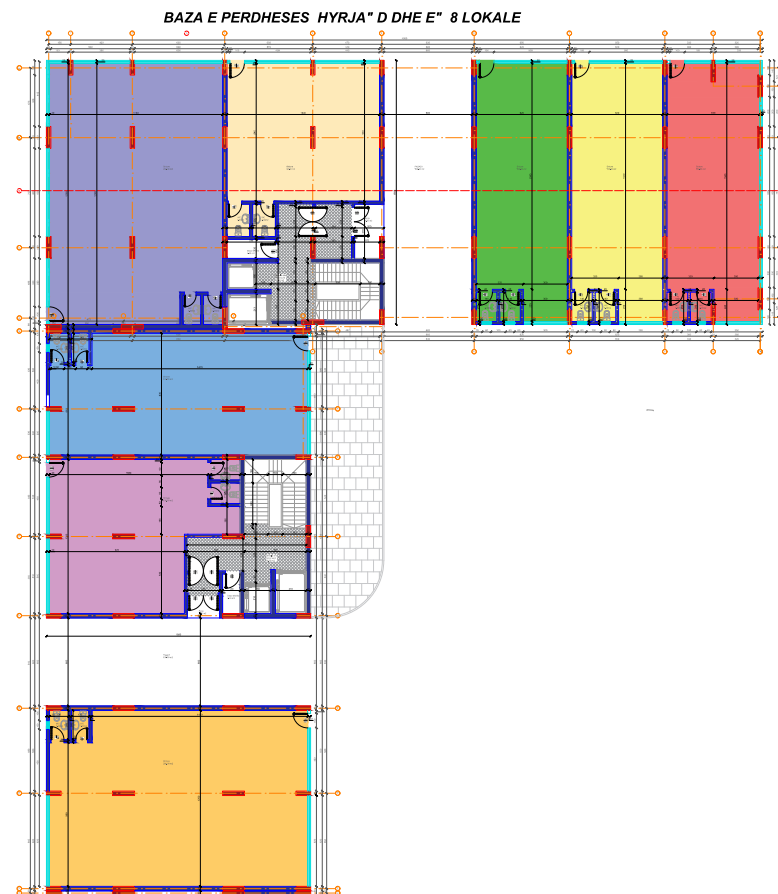

Përdhesa - Lokalet afariste