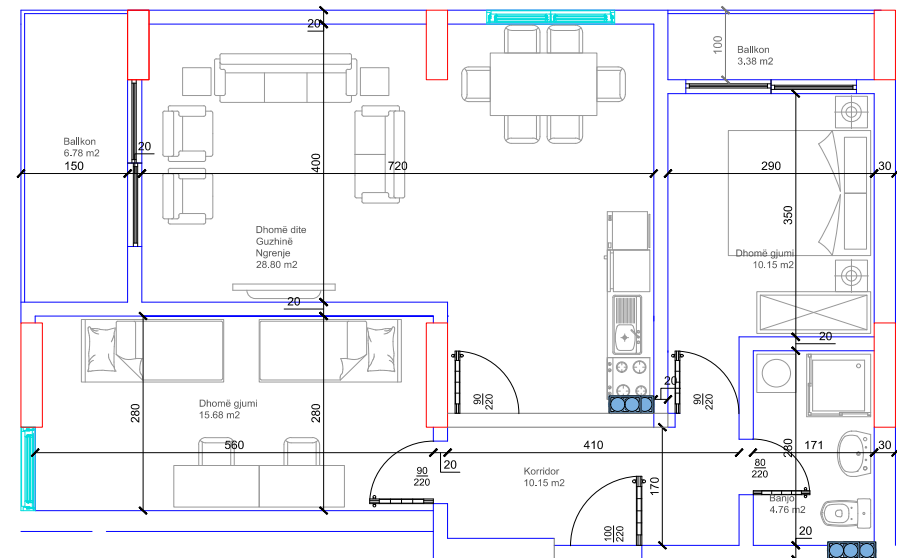

146 m²

- Dhomë e ditës
- Tryezaria
- Kuzhina
- 2 Dhoma gjumi
- Banjo
- Koridor
- 2 Ballkona
- Depo

HYRJA-E

KATI 8

BANESA 267

95.52 m²

- Dhomë e ditës
- Tryezaria
- Kuzhina
- 2 Dhoma gjumi
- Banjo
- Koridor
- 2 Ballkona