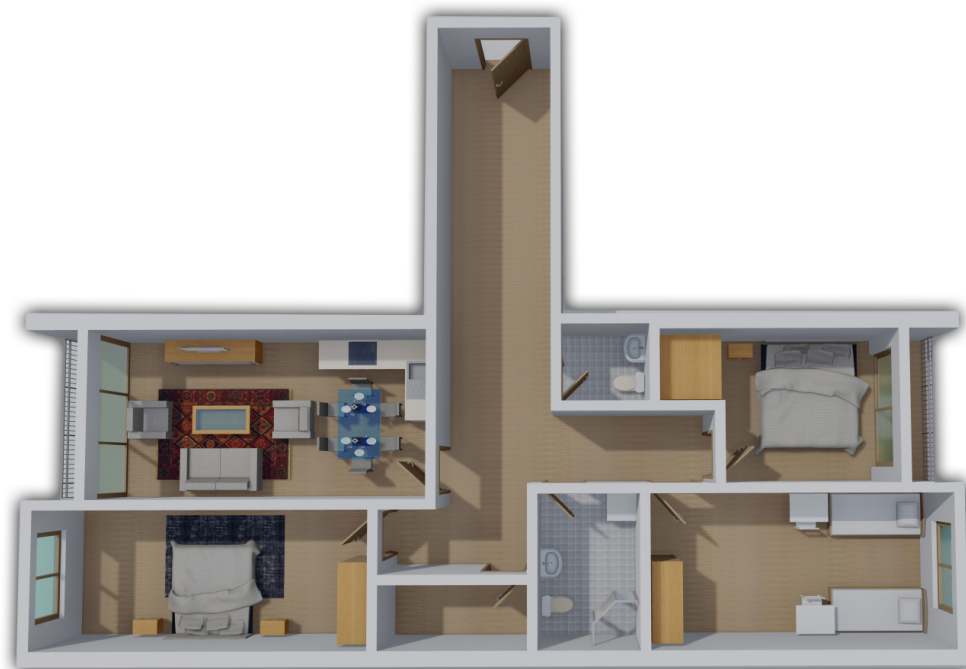

HYRJA-D

KATI 5

BANESA 198

133.70 m²

- Dhomë e ditës
- Tryezaria
- Kuzhina
- 3 Dhoma gjumi
- 2 Banjo
- Koridor
- 2 Ballkona
- Depo