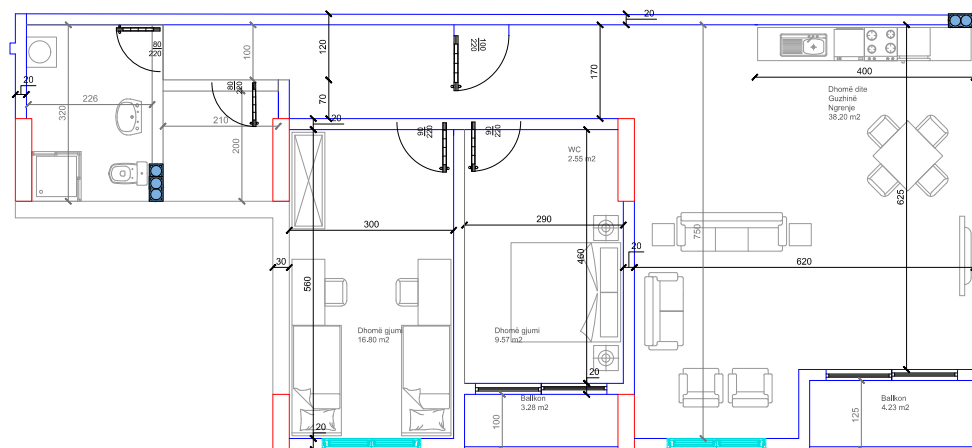

99.12 m²

- Dhomë e ditës
- Tryezaria
- Kuzhina
- 2 Dhoma gjumi
- Banjo
- Koridor
- 2 Ballkona

HYRJA-E

KATI 7

BANESA 265

117 m²

- Dhomë e ditës
- Tryezaria
- Kuzhina
- 2 Dhoma gjumi
- Banjo
- Koridor
- 2 Ballkona
- Depo