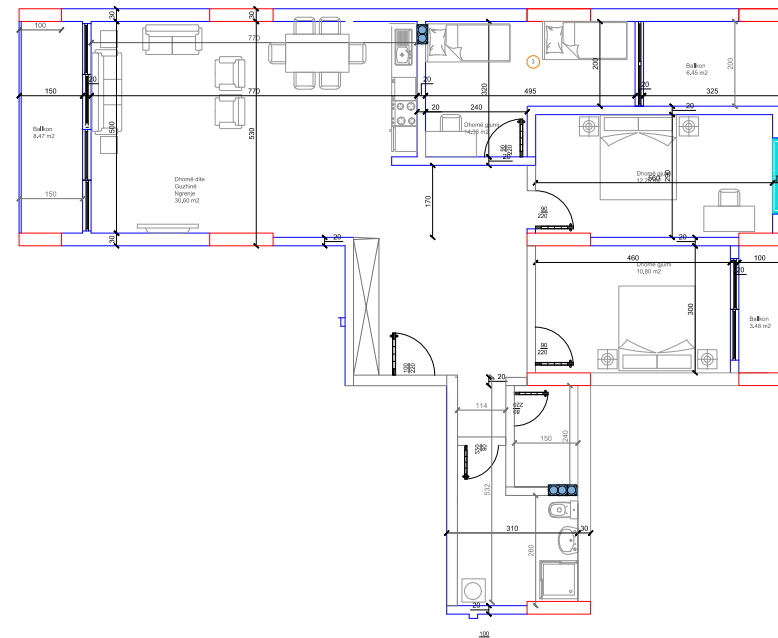

111.38 m²

- Dhomë e ditës
- Tryezaria
- Kuzhina
- 3 Dhoma gjumi
- Banjo
- Koridor
- Ballkon

HYRJA-D

KATI 3

BANESA 191

146 m²

- Dhomë e ditës
- Tryezaria
- Kuzhina
- 3 Dhoma gjumi
- Banjo
- Koridor
- 3 Ballkona
- Depo