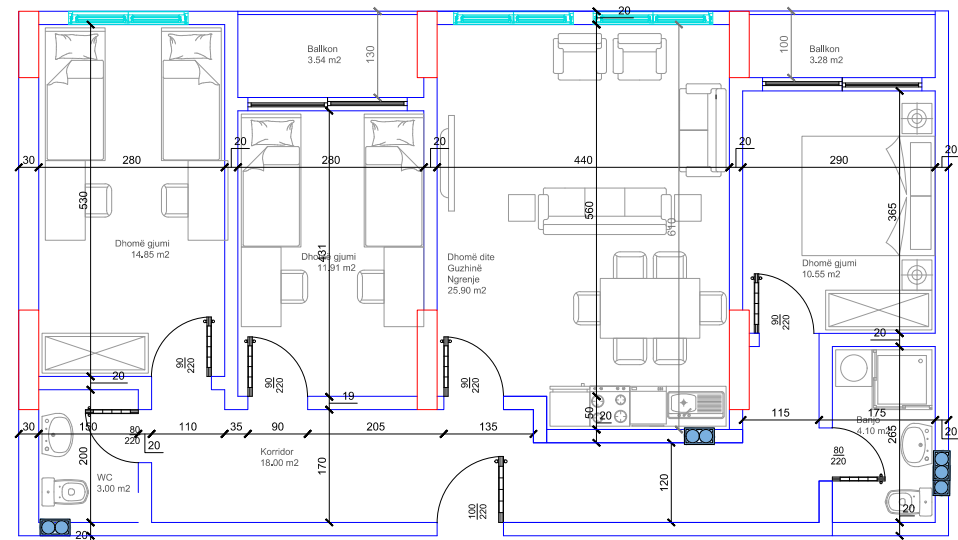

122 m²

- Dhomë e ditës
- Tryezaria
- Kuzhina
- 2 Dhoma gjumi
- Banjo
- Koridor
- 2 Ballkona
- Depo

HYRJA-E

KATI 6

BANESA 254

108.66 m²

- Dhomë e ditës
- Tryezaria
- Kuzhina
- 3 Dhoma gjumi
- 2 Banjo
- Koridor
- 2 Ballkona