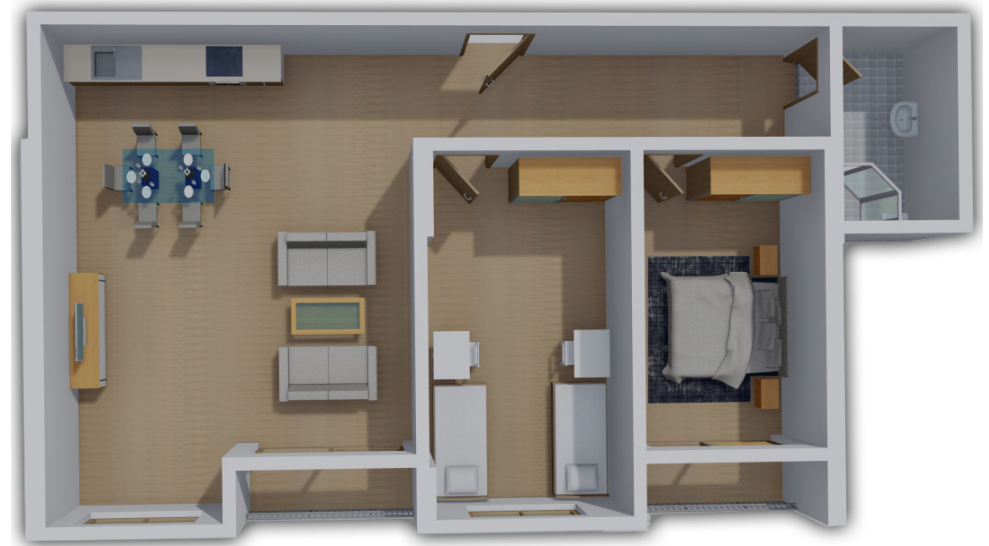

HYRJA-D

KATI 7

BANESA 207

102 m²

- Dhomë e ditës
- Tryezaria
- Kuzhina
- 2 Dhoma gjumi
- Banjo
- Koridor
- 2 Ballkona