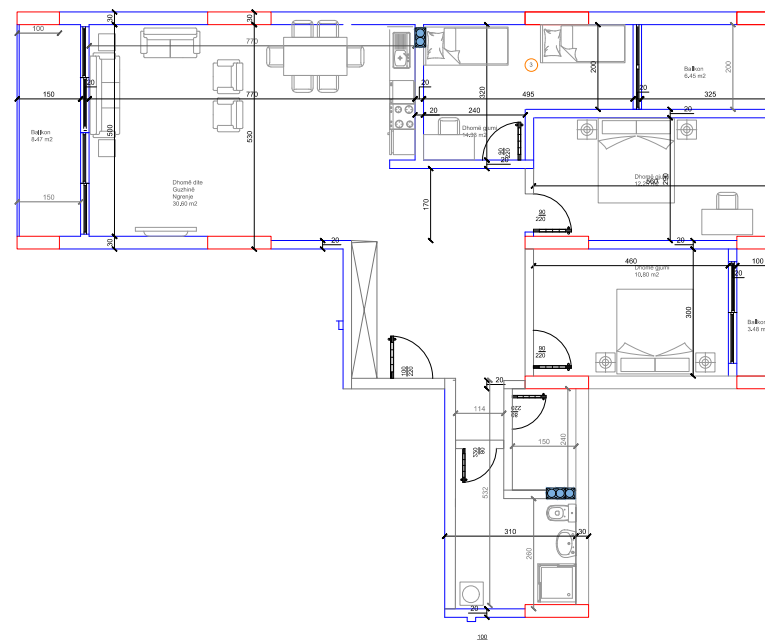

111.38 m²

- Dhomë e ditës
- Tryezaria
- Kuzhina
- 3 Dhoma gjumi
- Banjo
- Koridor
- 3 Ballkon

HYRJA-D

KATI 5

BANESA 201

146 m²

- Dhomë e ditës
- Tryezaria
- Kuzhina
- 3 Dhoma gjumi
- Banjo
- Koridor
- 3 Ballkona
- Depo