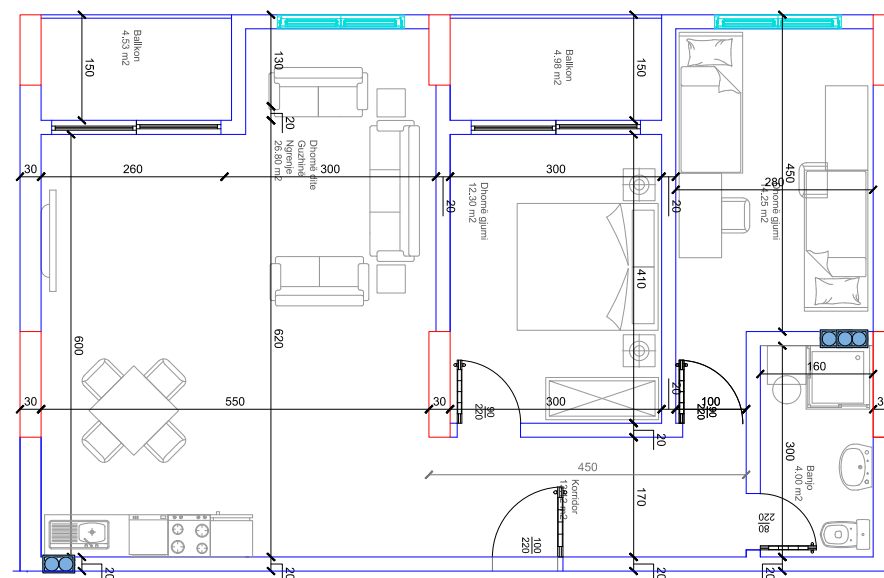

133,70 m²

- Dhomë e ditës
- Tryezaria
- Kuzhina
- 3 Dhoma gjumi
- 2 Banjo
- Koridor
- 2 Ballkona
- Depo

HYRJA-D

KATI 8

BANESA 214

95.60 m²

- Dhomë e ditës
- Tryezaria
- Kuzhina
- 2 Dhoma gjumi
- Banjo
- Koridor
- 2 Ballkona