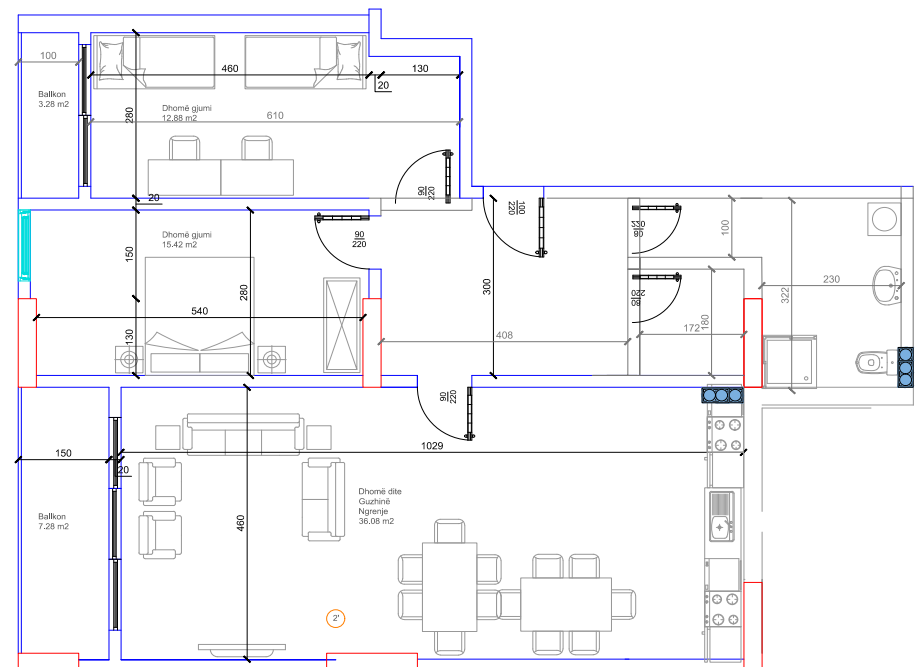

HYRJA-E

KATI 4

BANESA 238

122 m²

- Dhomë e ditës
- Tryezaria
- Kuzhina
- 2 Dhoma gjumi
- Banjo
- Koridor
- 2 Ballkona
- Depo