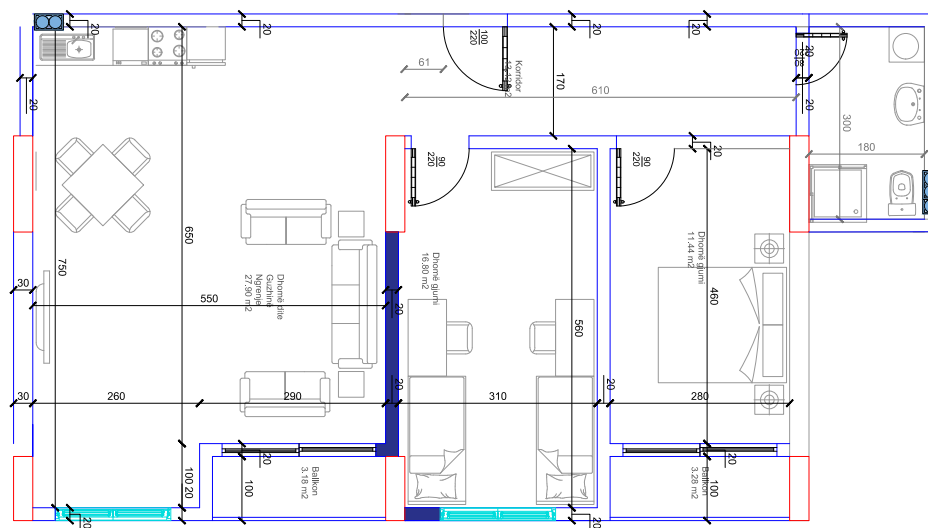

99.12 m²

- Dhomë e ditës
- Tryezaria
- Kuzhina
- 2 Dhomë gjumi
- Banjo
- Koridor
- 2 Ballkone

HYRJA-D

KATI 5

BANESA 197

102 m²

- Dhomë e ditës
- Tryezaria
- Kuzhina
- 2 Dhoma gjumi
- Banjo
- Koridor
- 2 Ballkona