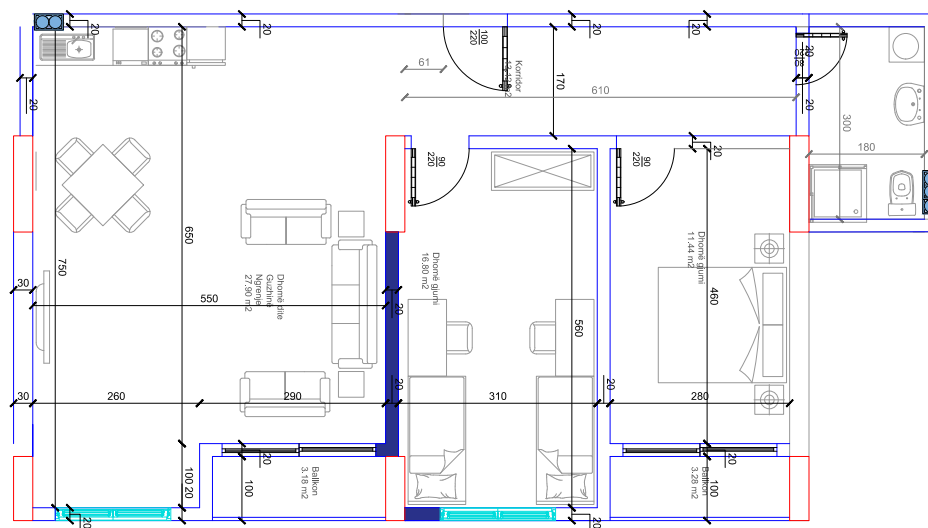

HYRJA-D

KATI 3

BANESA 187

102 m²

- Dhomë e ditës
- Tryezaria
- Kuzhina
- 2 Dhoma gjumi
- Banjo
- Koridor
- 2 Ballkona