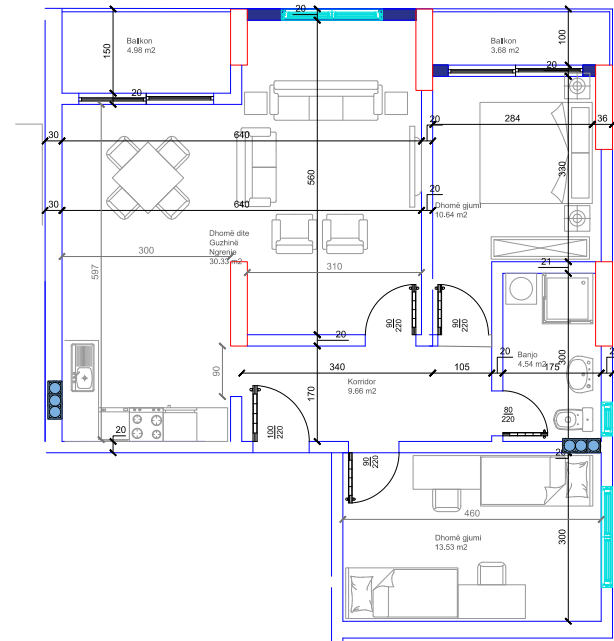

HYRJA-E

KATI 7

BANESA 263

94,29 m²

- Dhomë e ditës
- Tryezaria
- Kuzhina
- 2 Dhoma gjumi
- Banjo
- Koridor
- 2 Ballkona