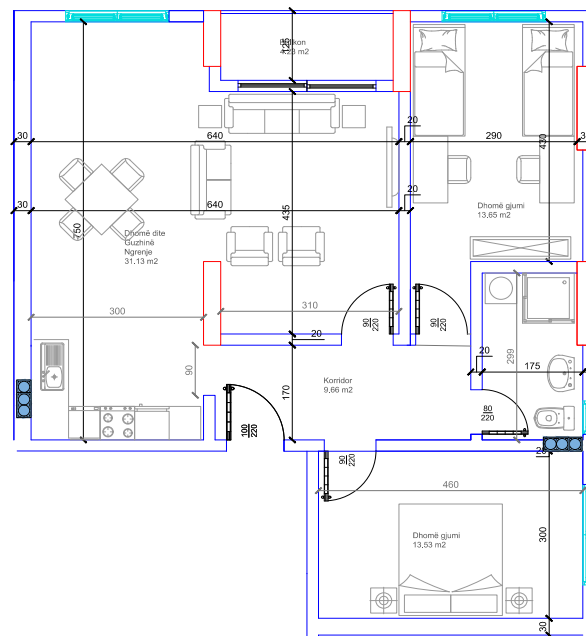

HYRJA-E

KATI 4

BANESA 242

94.29 m²

- Dhomë e ditës
- Tryezaria
- Kuzhina
- 2 Dhoma gjumi
- Banjo
- Koridor
- Ballkon