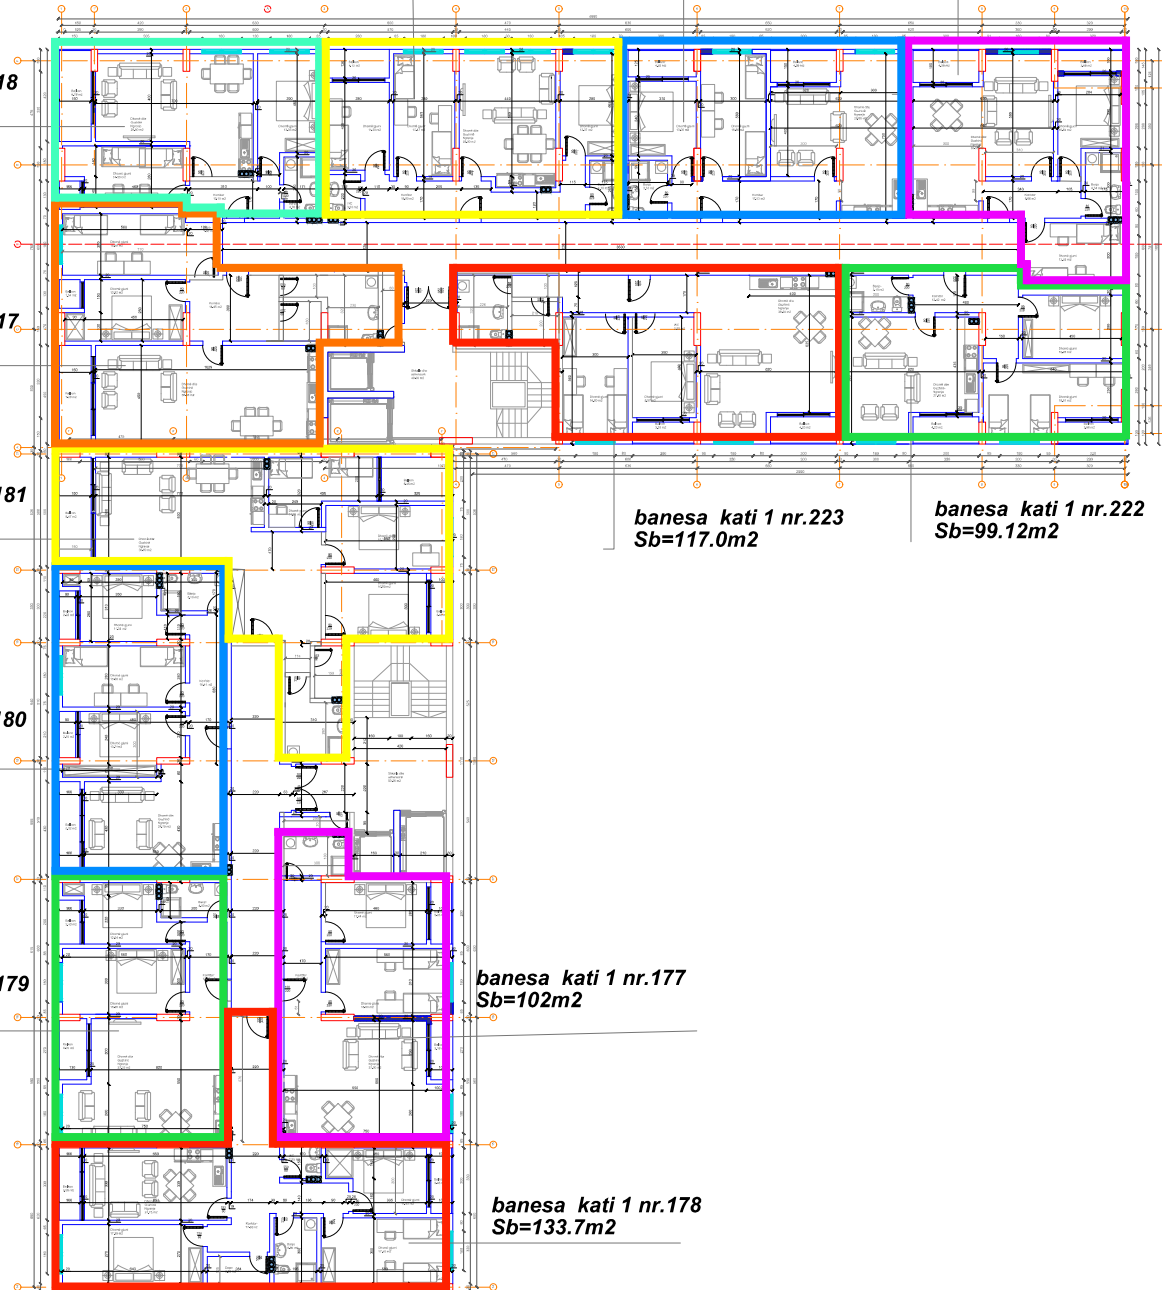

BAZA E KATIT 1
LLAMELLA "D dhe E" BANESA NUMER:117-272

banesa kati 1 nr.219
Sb=108.66m²

banesa kati 1 nr.220
Sb=102.4m²

banesa kati 1 nr.221
Sb=94.29m²

banesa kati 1 nr.218
Sb=95.52m²

banesa kati 1 nr.217
Sb=122.0m²

banesa kati 1 nr.181
Sb=146m²

banesa kati 1 nr.223
Sb=117.0m²

banesa kati 1 nr.222
Sb=99.12m²

banesa kati 1 nr.180
Sb=111.38m²

banesa kati 1 nr.179
Sb=95.6m²

banesa kati 1 nr.177
Sb=102m²

banesa kati 1 nr.178
Sb=133.7m²