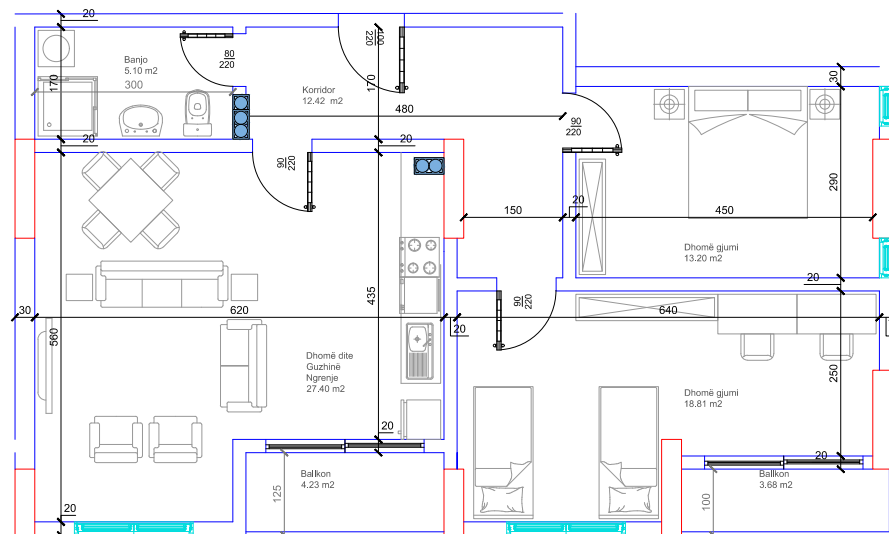

94,29 m²

- Dhomë e ditës
- Tryezaria
- Kuzhina
- 2 Dhoma gjumi
- Banjo
- Koridor
- 2 Ballkona

HYRJA-E

KATI 3

BANESA 236

99.12 m²

- Dhomë e ditës
- Tryezaria
- Kuzhina
- 2 Dhoma gjumi
- Banjo
- Koridor
- 2 Ballkona