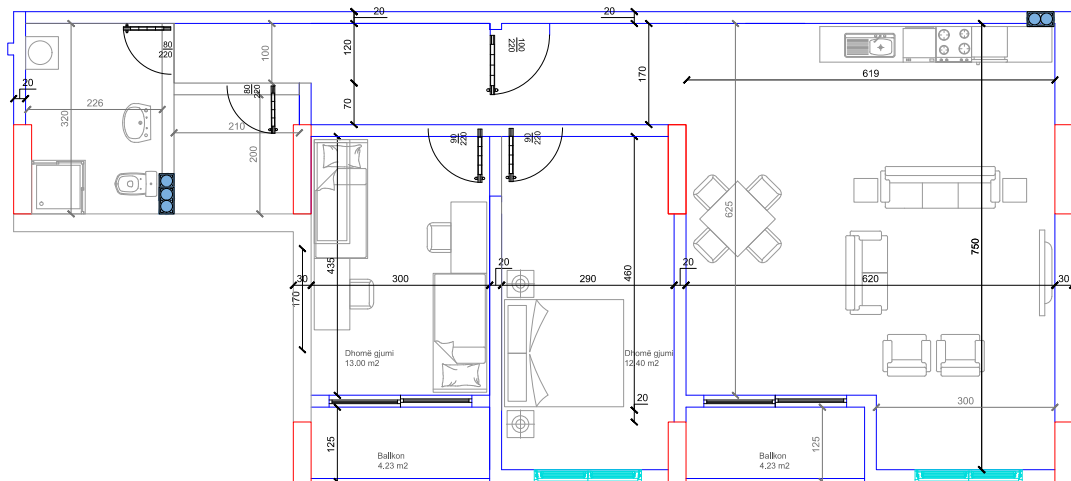

HYRJA-E

KATI 8

BANESA 272

117 m²

- Dhomë e ditës
- Tryezaria
- Kuzhina
- 2 Dhoma gjumi
- Banjo
- Koridor
- 2 Ballkona
- Depo