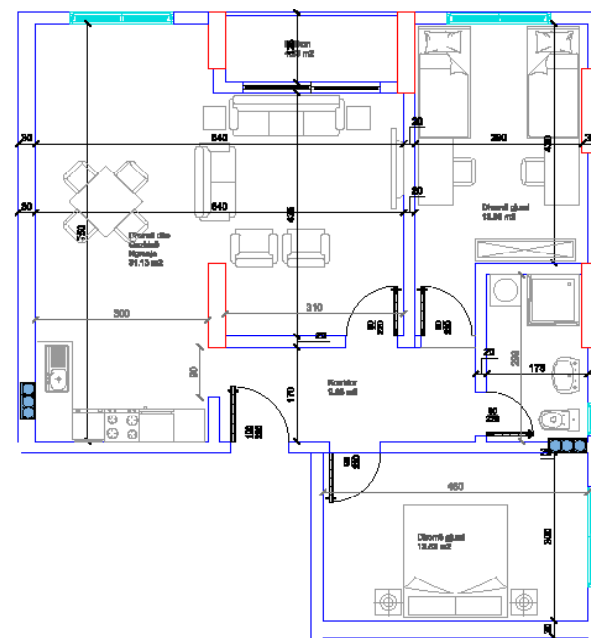

102.40 m²

- Dhomë e ditës
- Tryezaria
- Kuzhina
- 2 Dhoma gjumi
- Banjo
- Koridor
- 2 Ballkona

HYRJA-E
KATI 2

BANESA 228

94.29 m²

- Dhomë e ditës
- Tryezaria
- Kuzhina
- 2 Dhoma gjumi
- Banjo
- Koridor
- Ballkon