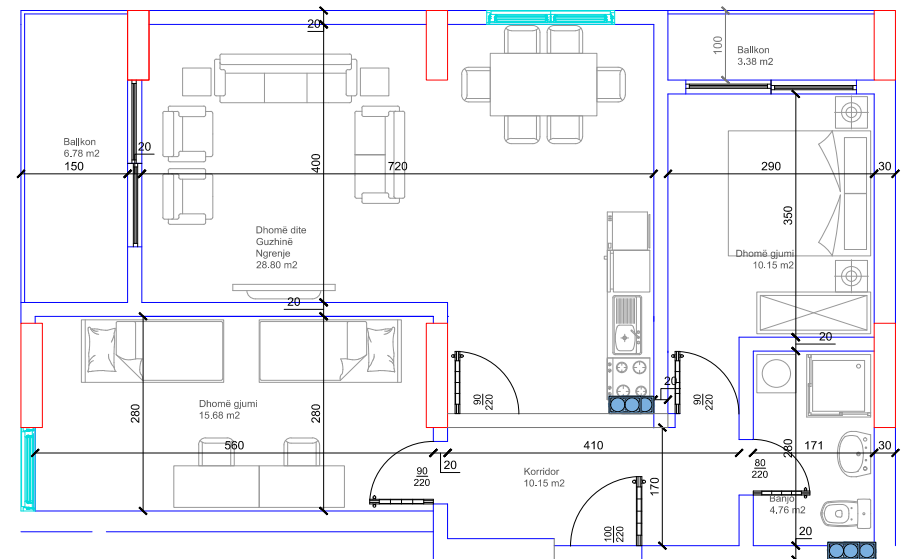

HYRJA-E

KATI 4

BANESA 239

95.52 m²

- Dhomë e ditës
- Tryezaria
- Kuzhina
- 2 Dhoma gjumi
- Banjo
- Koridor
- 2 Ballkona