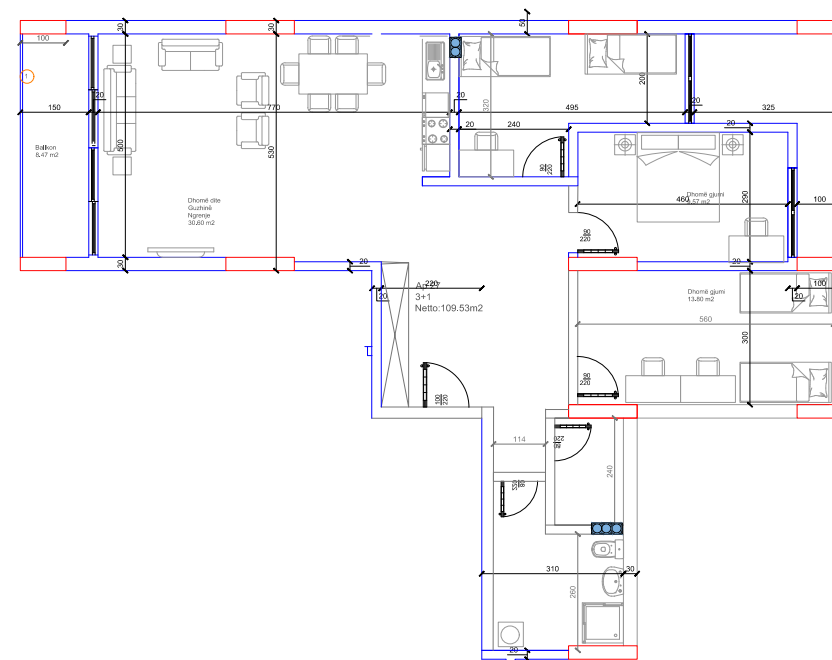

HYRJA-D KATI 2

BANESA 185 111,38 m²

- Dhomë e ditës
- Tryezaria
- Kuzhina
- 3 Dhoma gjumi
- Banjo
- Koridor
- 2 Ballkona

HYRJA-D
KATI 2

BANESA 186
146 m²

- Dhomë e ditës
- Tryezaria
- Kuzhina
- 3 Dhoma gjumi
- Banjo
- Koridor
- 2 Ballkona
- Depo