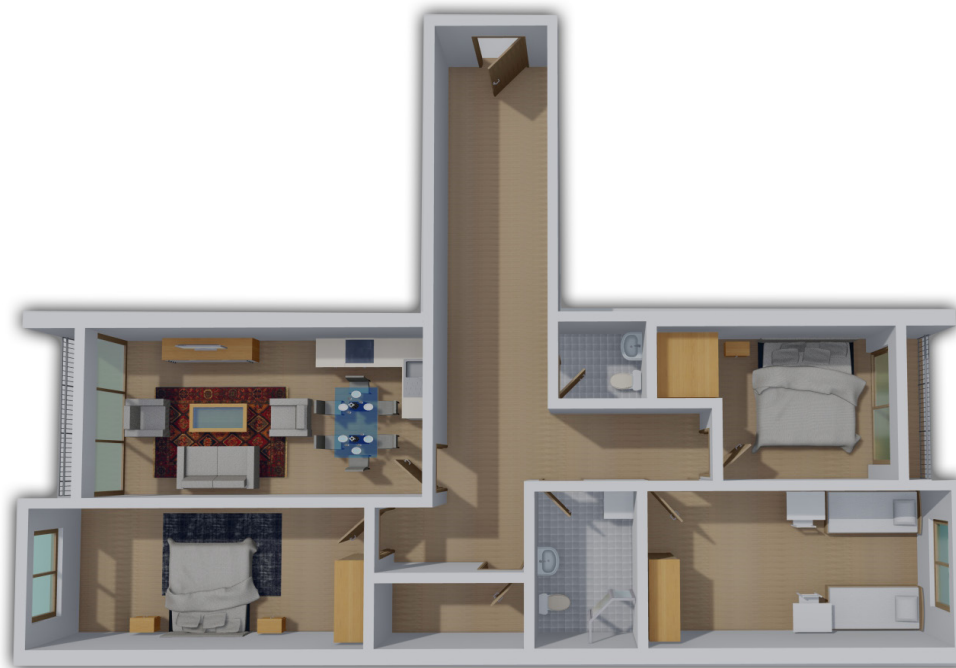

- Dhomë e ditës
- Tryezaria
- Kuzhina
- 2 Dhoma gjumi
- Banjo
- Koridor
- 2 Ballkona

HYRJA-D

KATI 3

BANESA 188

133.70 m²

- Dhomë e ditës
- Tryezaria
- Kuzhina
- 3 Dhoma gjumi
- 2 Banjo
- Koridor
- 2 Ballkona
- Depo