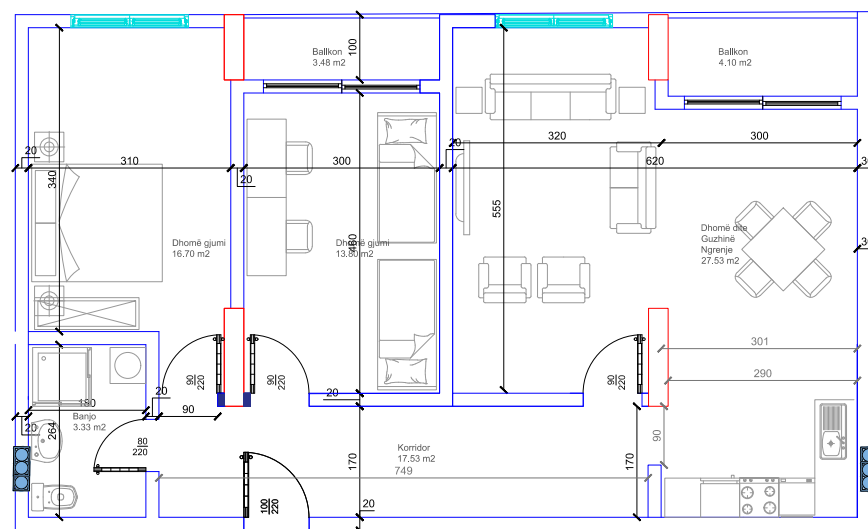

HYRJA-E

KATI 8

BANESA 269

102.40 m²

- Dhomë e ditës
- Tryezaria
- Kuzhina
- 2 Dhoma gjumi
- Banjo
- Koridor
- 2 Ballkona