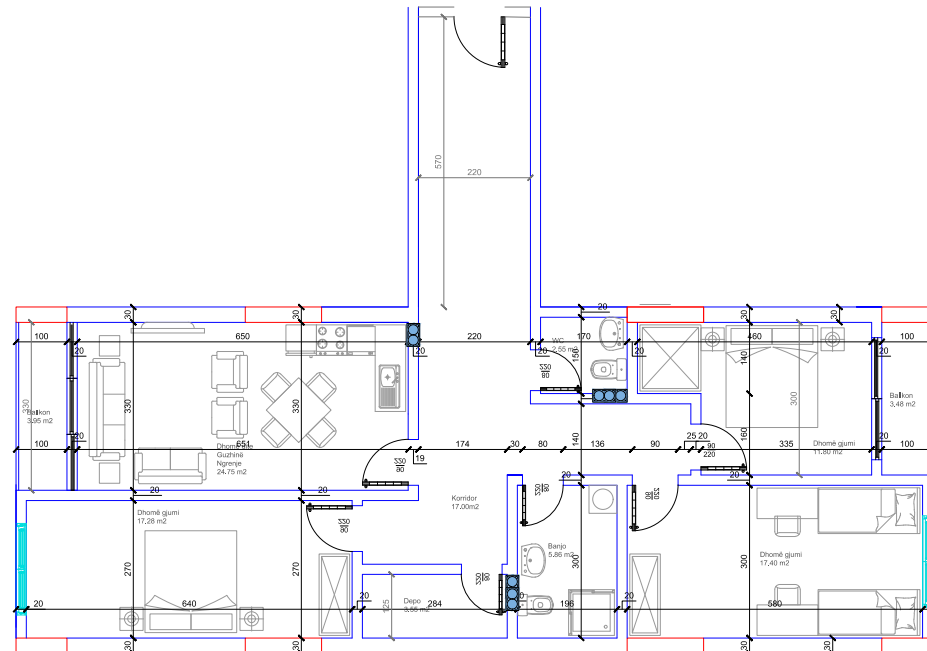

- Dhomë e ditës
- Tryezaria
- Kuzhina
- 2 Dhoma gjumi
- Banjo
- Koridor
- 2 Ballkona

HYRJA-D

KATI 3

BANESA 188

133.70 m²

- Dhomë e ditës
- Tryezaria
- Kuzhina
- 3 Dhoma gjumi
- 2 Banjo
- Koridor
- 2 Ballkona
- Depo