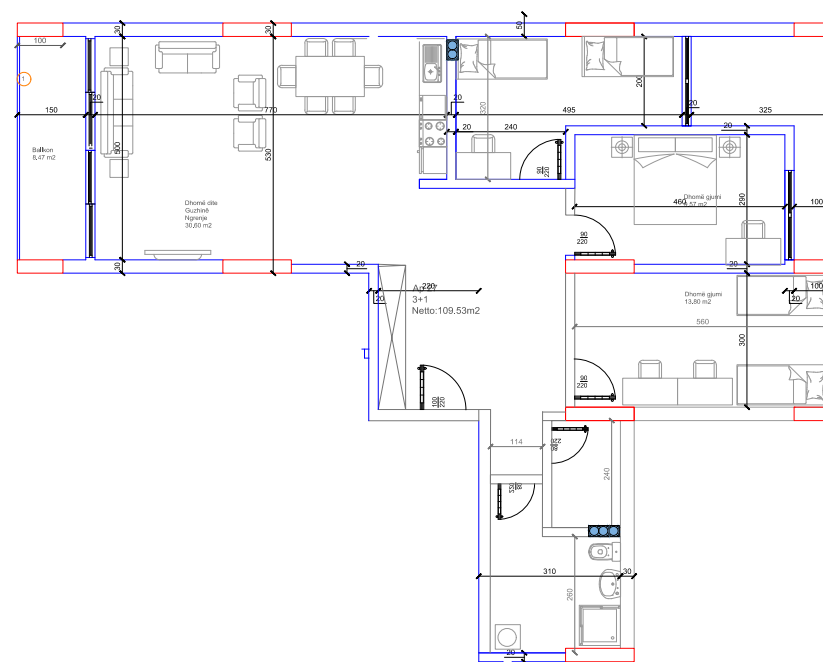

HYRJA-D

KATI 6

BANESA 206

146 m²

- Dhomë e ditës
- Tryezaria
- Kuzhina
- 3 Dhoma gjumi
- Banjo
- Koridor
- 2 Ballkona
- Depo