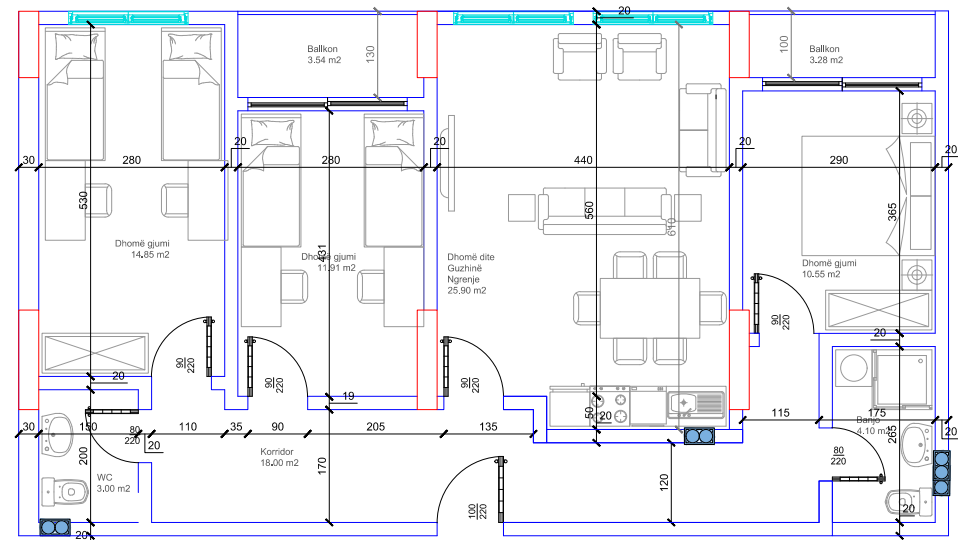

HYRJA-E

KATI 8

BANESA 268

108.66 m²

- Dhomë e ditës
- Tryezaria
- Kuzhina
- 3 Dhoma gjumi
- 2 Banjo
- Koridor
- 2 Ballkona