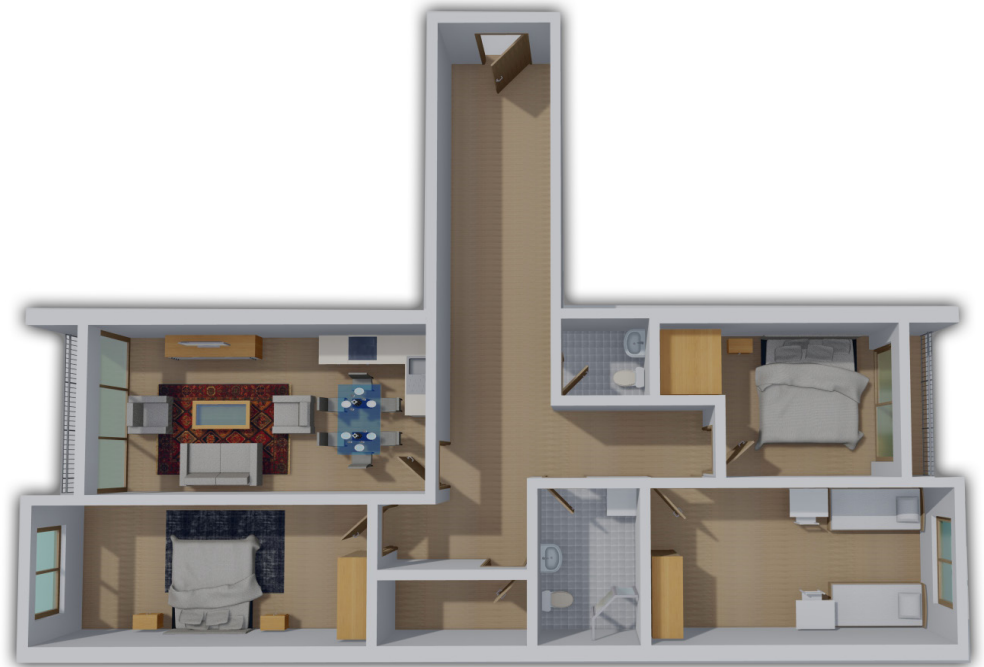

HYRJA-D
KATI 1

BANESA 177

102 m²

- Dhomë e ditës
- Tryezaria
- Kuzhina
- 2 Dhoma gjumi
- Banjo
- Koridor
- 2 Ballkona

HYRJA-D
KATI 1

BANESA 178
133.70 m²

- Dhomë e ditës
- Tryezaria
- Kuzhina
- 3 Dhoma gjumi
- 2 Banjo
- Koridor
- 2 Ballkona
- Depo