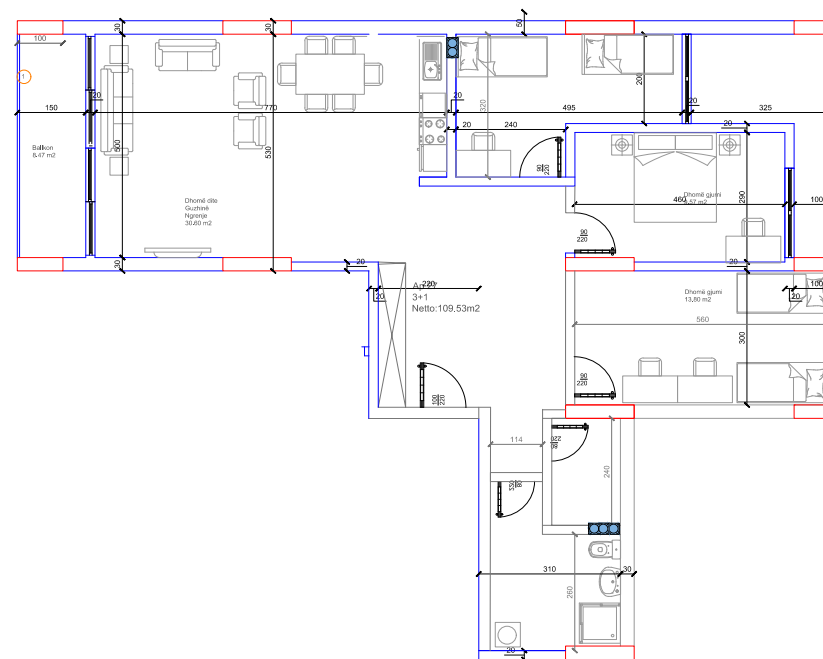

HYRJA-D

KATI 8

BANESA 216

146 m²

- Dhomë e ditës
- Tryezaria
- Kuzhina
- 2 Dhoma gjumi
- Banjo
- Koridor
- 2 Ballkona
- Depo