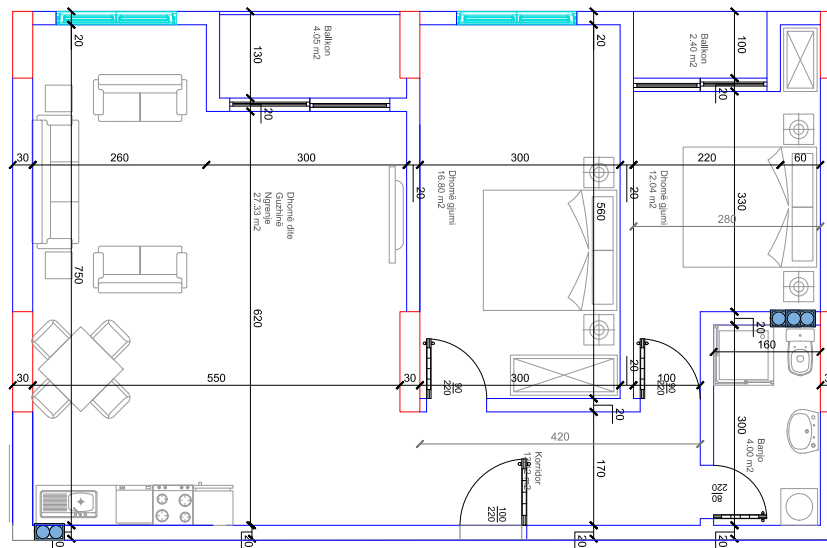

HYRJA-D

KATI 3

BANESA 189

95.60 m²

- Dhomë e ditës
- Tryezaria
- Kuzhina
- 2 Dhoma gjumi
- Banjo
- Koridor
- 2 Ballkona