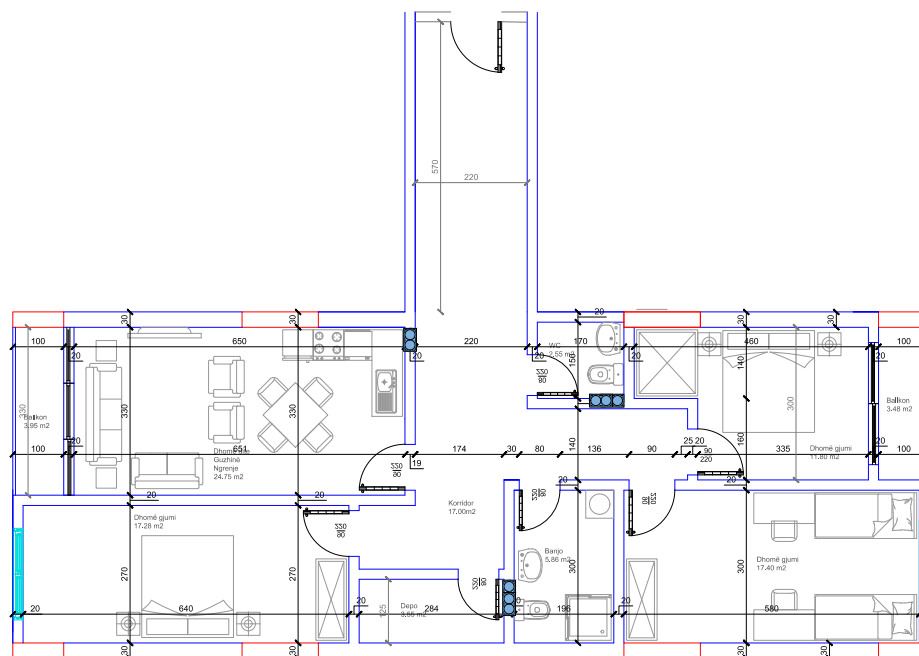

HYRJA-D

KATI 5

BANESA 198

133.70 m²

- Dhomë e ditës
- Tryezaria
- Kuzhina
- 3 Dhoma gjumi
- 2 Banjo
- Koridor
- 2 Ballkona
- Depo