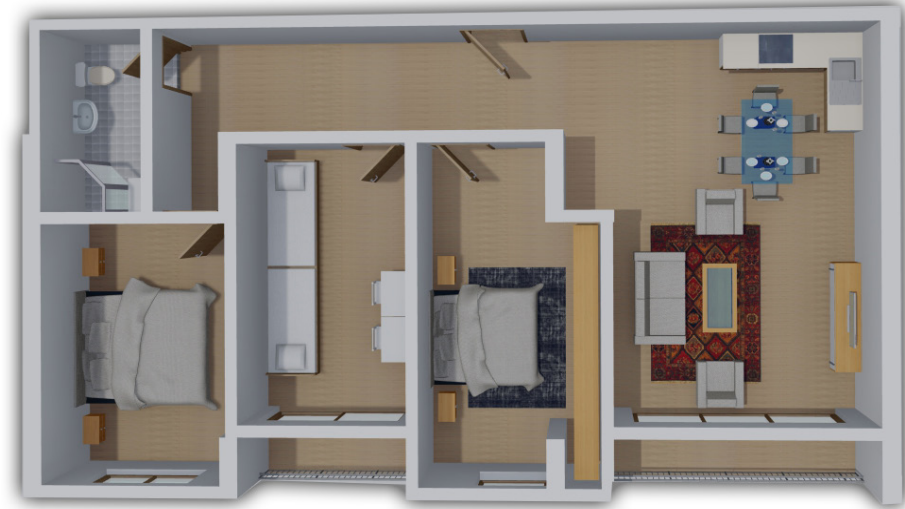

HYRJA-D

KATI 4

BANESA 195

111,38 m²

- Dhomë e ditës
- Tryezaria
- Kuzhina
- 3 Dhoma gjumi
- Banjo
- Koridor
- 2 Ballkona