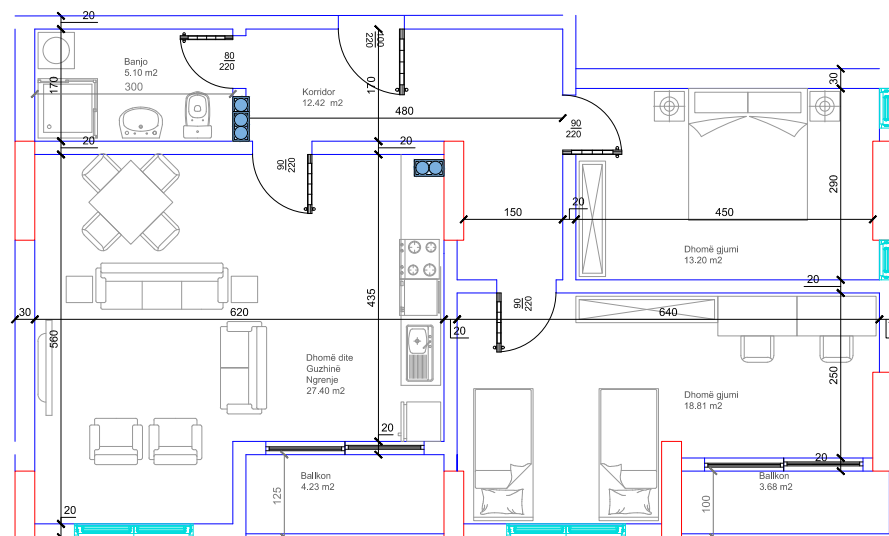

HYRJA-E
KATI 1

BANESA 22 I
94,29 m²

- Dhomë e ditës
- Tryezaria
- Kuzhina
- 2 Dhoma gjumi
- Banjo
- Koridor
- 2 Ballkona

HYRJA-E

KATI 1

BANESA 222

99.12 m²

- Dhomë e ditës
- Tryezaria
- Kuzhina
- 2 Dhoma gjumi
- Banjo
- Koridor
- 2 Ballkona