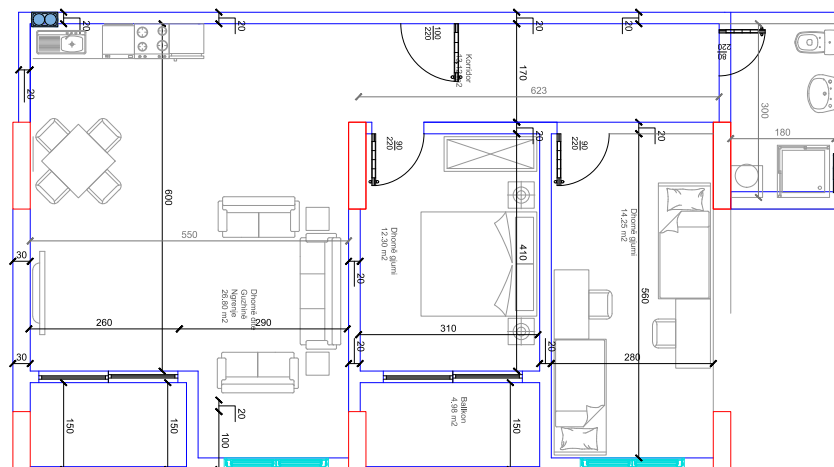

HYRJA-E
KATI 5

BANESA 25 I
117 m²

- Dhomë e ditës
- Tryezaria
- Kuzhina
- 2 Dhoma gjumi
- Banjo
- Koridor
- 2 Ballkona
- Depo

HYRJA-D

KATI 6

BANESA 202

102 m²

- Dhomë e ditës
- Tryezaria
- Kuzhina
- 2 Dhoma gjumi
- Banjo
- Koridor
- 2 Ballkona