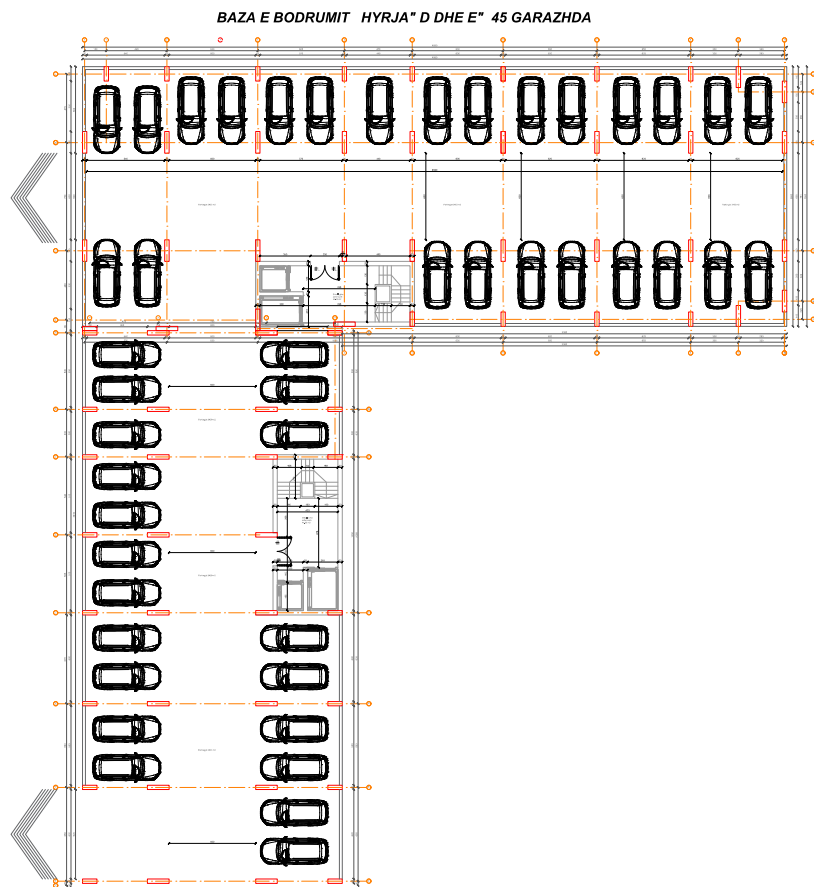

OBJEKTI POSEDON

96
BANESA

8
LOKALE

45
GARAZHDA

8
KATE

4
ASHENSOR

SISTEM
SIGURIE

Bodrumi