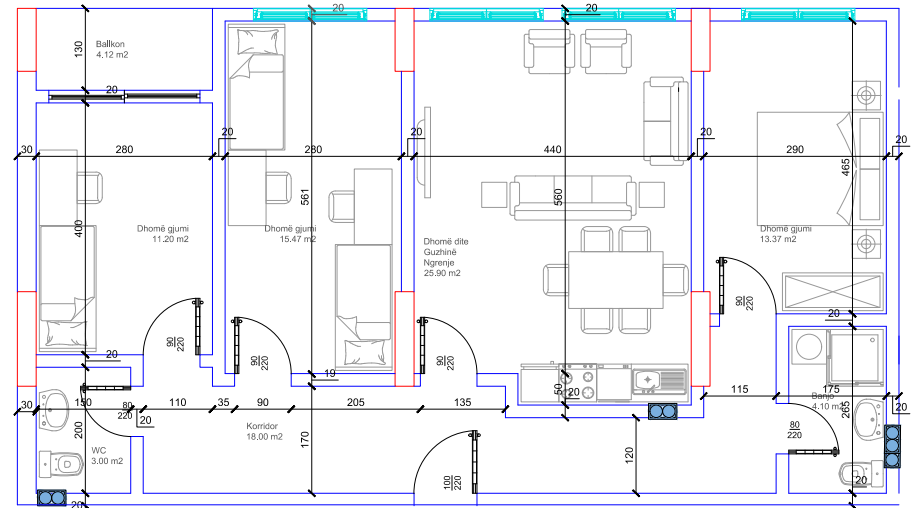

HYRJA-E KATI 1

BANESA 217 122 m²

- Dhomë e ditës
- Tryezaria
- Kuzhina
- 2 Dhoma gjumi
- Banjo
- Koridor
- 2 Ballkona
- Depo

HYRJA-E
KATI 1

BANESA 218

95,52 m²

- Dhomë e ditës
- Tryezaria
- Kuzhina
- 2 Dhoma gjumi
- Banjo
- Koridor
- 2 Ballkona

HYRJA-E
KATI 1

BANESA 219
108,66 m²

- Dhomë e ditës
- Tryezaria
- Kuzhina
- 3 Dhoma gjumi
- 2 Banjo
- Koridor
- Ballkon

HYRJA-E
KATI 1

BANESA 220

102.40 m²

- Dhomë e ditës
- Tryezaria
- Kuzhina
- 2 Dhoma gjumi
- Banjo
- Koridor
- 2 Ballkona