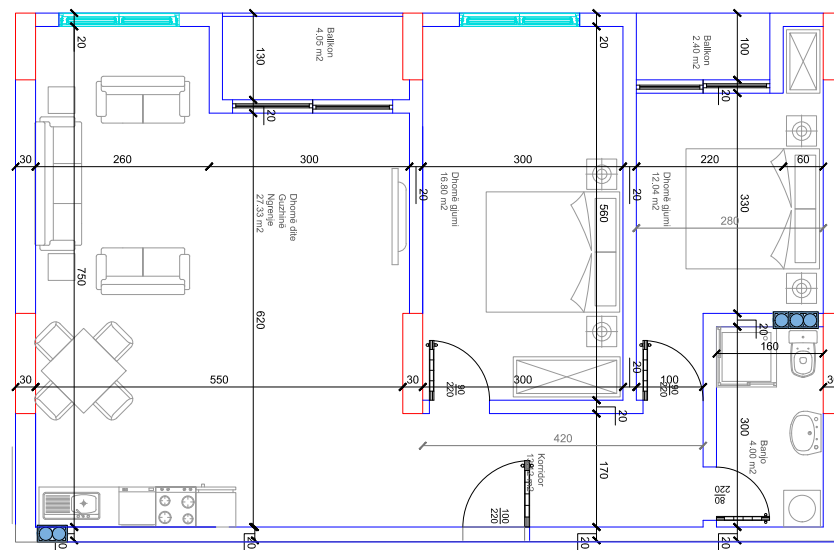

HYRJA-D
KATI 1

BANESA 177

102 m²

- Dhomë e ditës
- Tryezaria
- Kuzhina
- 2 Dhoma gjumi
- Banjo
- Koridor
- 2 Ballkona

HYRJA-D
KATI 1

BANESA 178
133.70 m²

- Dhomë e ditës
- Tryezaria
- Kuzhina
- 3 Dhoma gjumi
- 2 Banjo
- Koridor
- 2 Ballkona
- Depo

HYRJA-D

KATI 1

BANESA 179

95.60 m²

- Dhomë e ditës
- Tryezaria
- Kuzhina
- 2 Dhoma gjumi
- Banjo
- Koridor
- 2 Ballkona

HYRJA-D
KATI 1

BANESA 181
146 m²

- Dhomë e ditës
- Tryezaria
- Kuzhina
- 3 Dhoma gjumi
- Banjo
- Koridor
- 3 Ballkona
- Depo