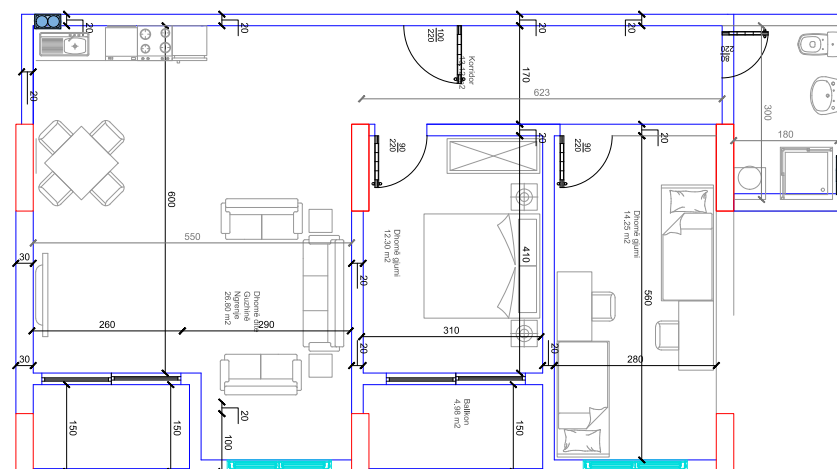

HYRJA-E
KATI 1

BANESA 223

117 m²

- Dhomë e ditës
- Tryezaria
- Kuzhina
- 2 Dhoma gjumi
- Banjo
- Koridor
- 2 Ballkona
- Depo

HYRJA-D
KATI 2

BANESA 182
102 m²

- Dhomë e ditës
- Tryezaria
- Kuzhina
- 2 Dhoma gjumi
- Banjo
- Koridor
- 2 Ballkona

HYRJA-D
KATI 2

BANESA 183
133,70 m²

- Dhomë e ditës
- Tryezaria
- Kuzhina
- 3 Dhoma gjumi
- 2 Banjo
- Koridor
- 2 Ballkona
- Depo

HYRJA-D
KATI 2

BANESA 184
95.60 m²

- Dhomë e ditës
- Tryezaria
- Kuzhina
- 2 Dhoma gjumi
- Banjo
- Koridor
- 2 Ballkona