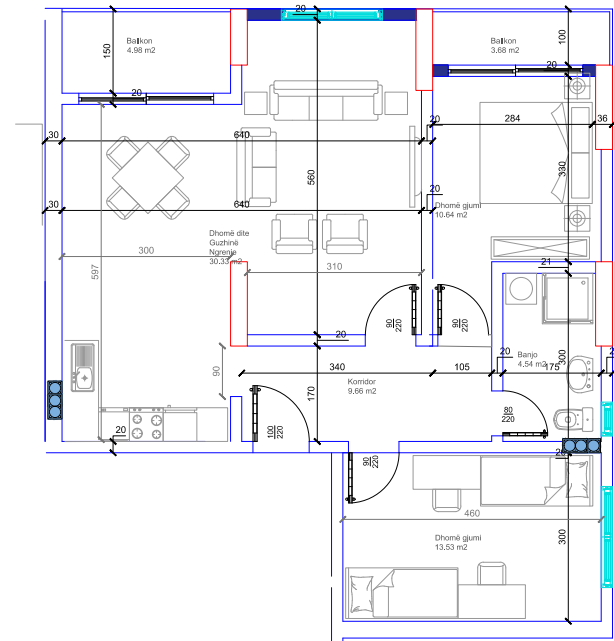

HYRJA-E

KATI 3

BANESA 235

94,29 m²

- Dhomë e ditës
- Tryezaria
- Kuzhina
- 2 Dhoma gjumi
- Banjo
- Koridor
- 2 Ballkona