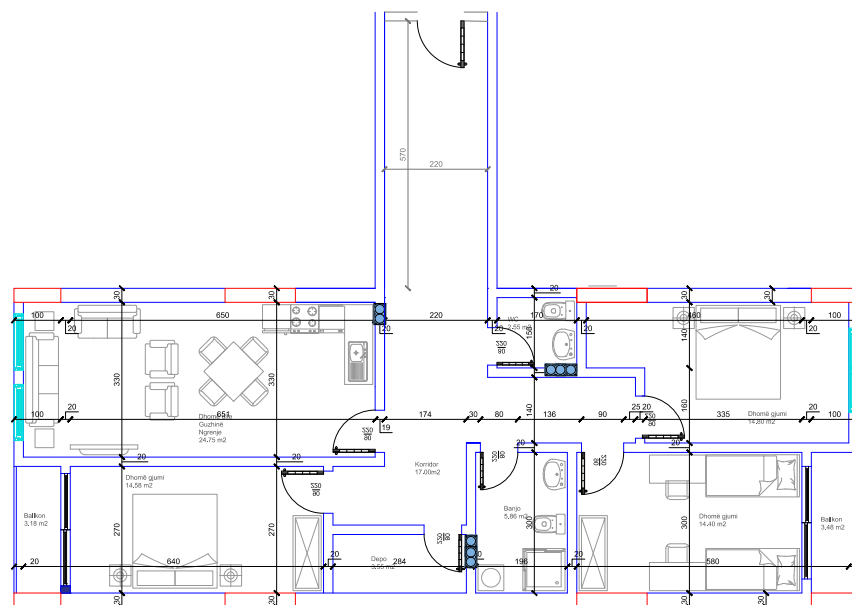

- Dhomë e ditës
- Tryezaria
- Kuzhina
- 2 Dhoma gjumi
- Banjo
- Koridor
- 2 Ballkona

HYRJA-D

KATI 4

BANESA 193

133,70 m²

- Dhomë e ditës
- Tryezaria
- Kuzhina
- 3 Dhoma gjumi
- 2 Banjo
- Koridor
- 2 Ballkona
- Depo