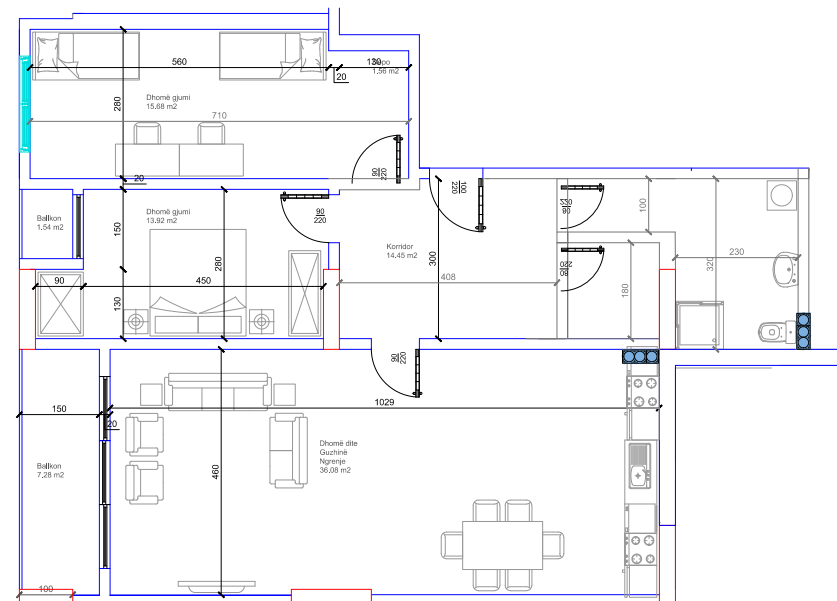

HYRJA-D

KATI 1

BANESA 179

95.60 m²

- Dhomë e ditës
- Tryezaria
- Kuzhina
- 2 Dhoma gjumi
- Banjo
- Koridor
- 2 Ballkona

HYRJA-D
KATI 1

BANESA 181
146 m²

- Dhomë e ditës
- Tryezaria
- Kuzhina
- 3 Dhoma gjumi
- Banjo
- Koridor
- 3 Ballkona
- Depo

HYRJA-E KATI 1

BANESA 217 122 m²

- Dhomë e ditës
- Tryezaria
- Kuzhina
- 2 Dhoma gjumi
- Banjo
- Koridor
- 2 Ballkona
- Depo

HYRJA-E
KATI 1

BANESA 218

95,52 m²

- Dhomë e ditës
- Tryezaria
- Kuzhina
- 2 Dhoma gjumi
- Banjo
- Koridor
- 2 Ballkona