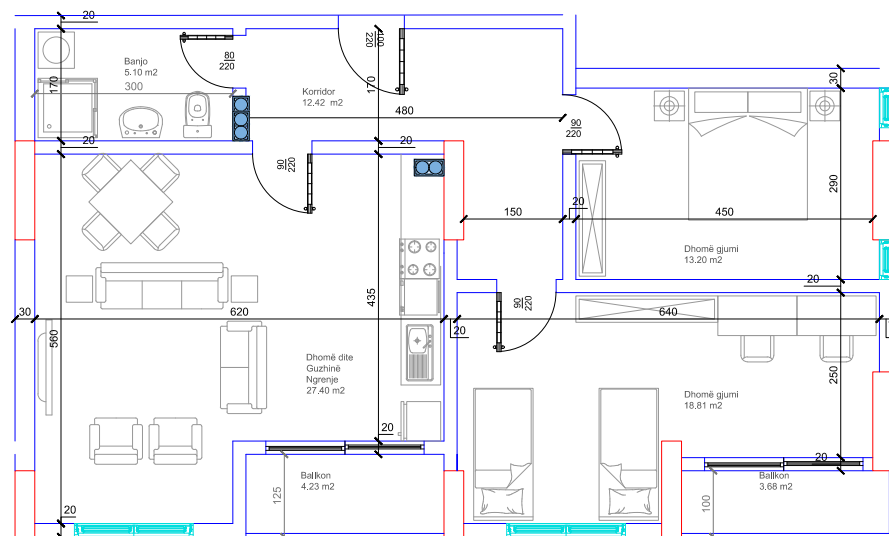

HYRJA-E

KATI 7

BANESA 264

99.12 m²

- Dhomë e ditës
- Tryezaria
- Kuzhina
- 2 Dhoma gjumi
- Banjo
- Koridor
- 2 Ballkona