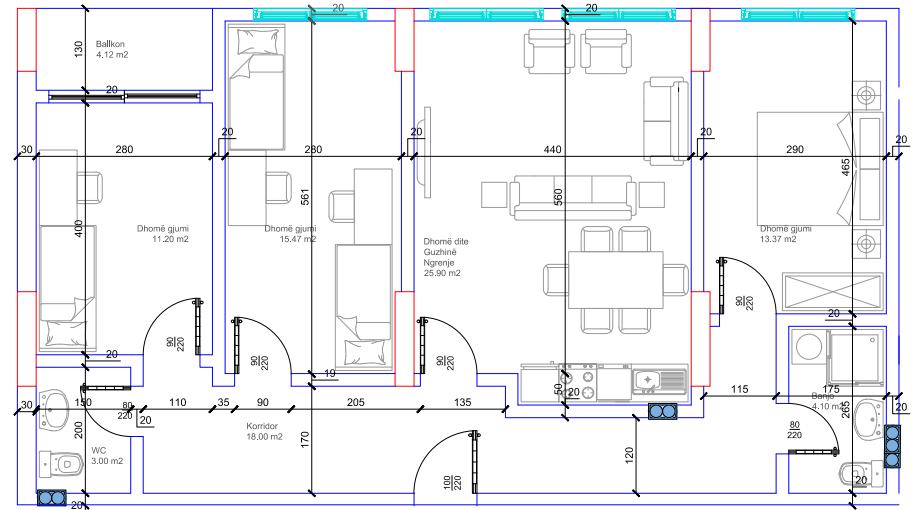

95,52 m²

- Dhomë e ditës
- Tryezaria
- Kuzhina
- 2 Dhoma gjumi
- Banjo
- Koridor
- 2 Ballkona

HYRJA-E

KATI 5

BANESA 247

108,66 m²

- Dhomë e ditës
- Tryezaria
- Kuzhina
- 3 Dhoma gjumi
- 2 Banjo
- Koridor
- Ballkon