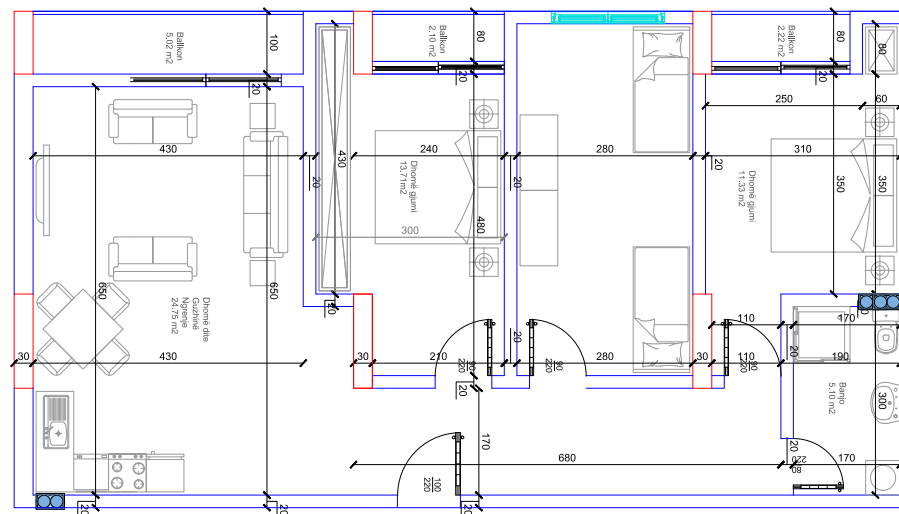

HYRJA-D

KATI 3

BANESA 190

111.38 m²

- Dhomë e ditës
- Tryezaria
- Kuzhina
- 3 Dhoma gjumi
- Banjo
- Koridor
- Ballkon