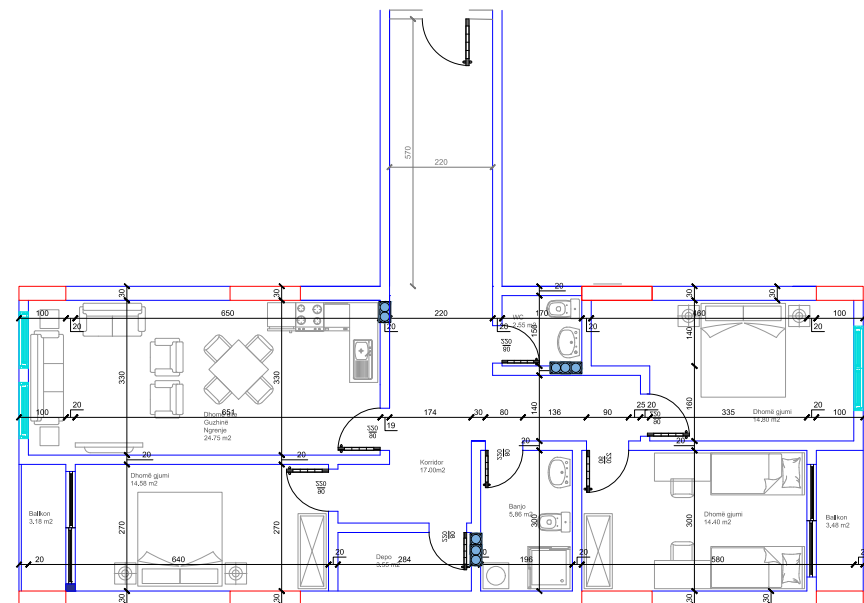

HYRJA-D
KATI 2

BANESA 183
133,70 m²

- Dhomë e ditës
- Tryezaria
- Kuzhina
- 3 Dhoma gjumi
- 2 Banjo
- Koridor
- 2 Ballkona
- Depo