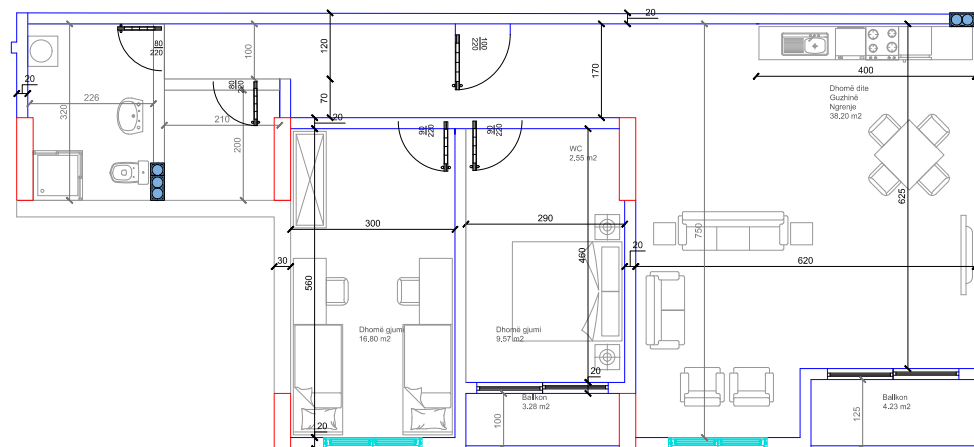

HYRJA-E
KATI 1

BANESA 223

117 m²

- Dhomë e ditës
- Tryezaria
- Kuzhina
- 2 Dhoma gjumi
- Banjo
- Koridor
- 2 Ballkona
- Depo