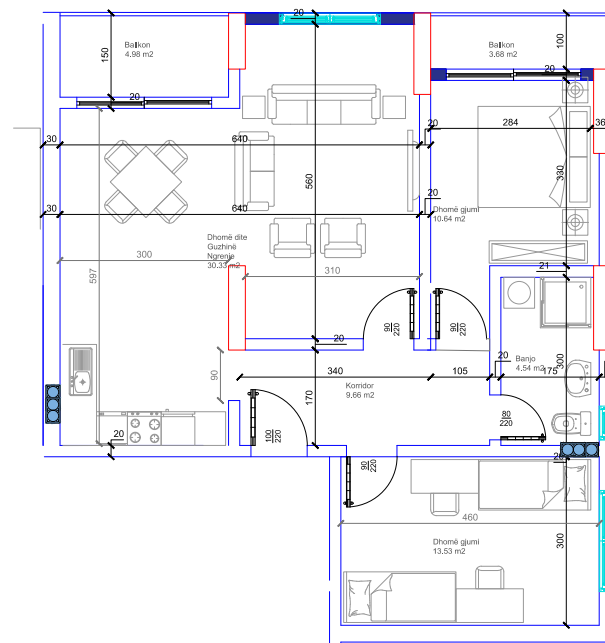

HYRJA-E

KATI 5

BANESA 249

94,29 m²

- Dhomë e ditës
- Tryezaria
- Kuzhina
- 2 Dhoma gjumi
- Banjo
- Koridor
- 2 Ballkona