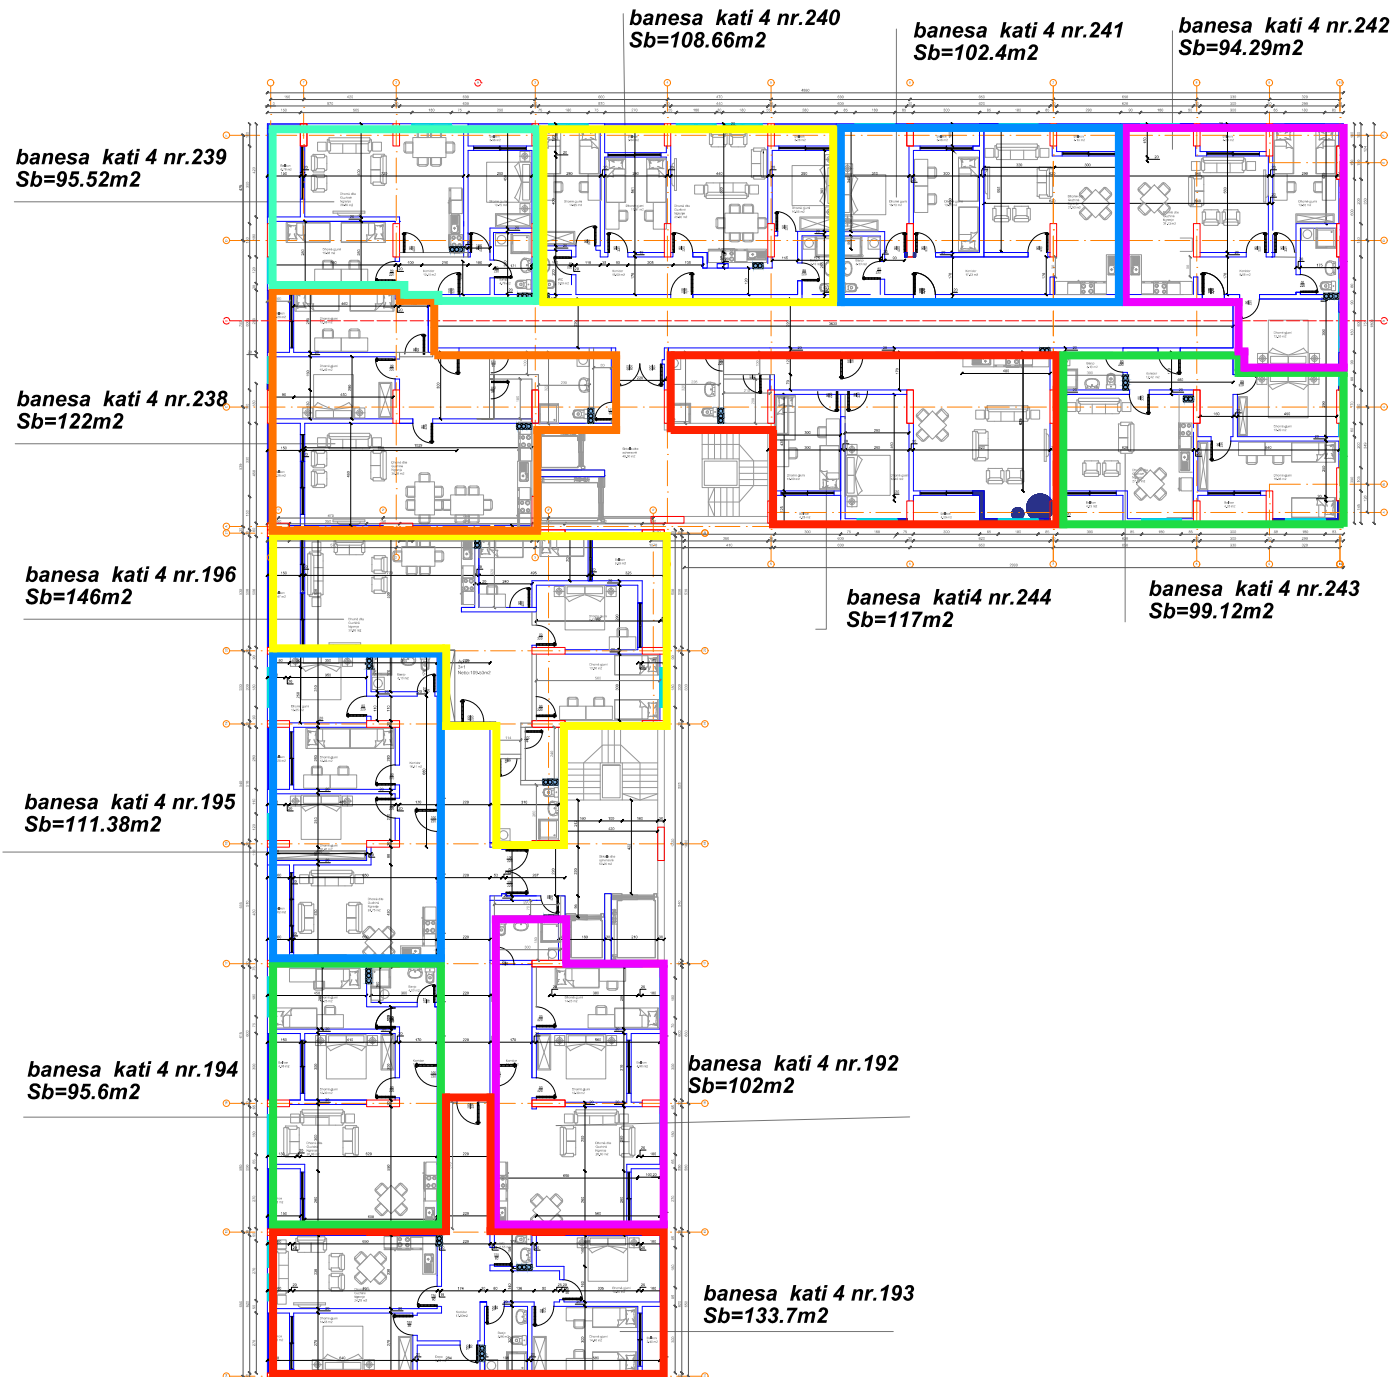

BAZA E KATIT 4
LLAMELLA "D DHE E" BANESA NUMER:117-272