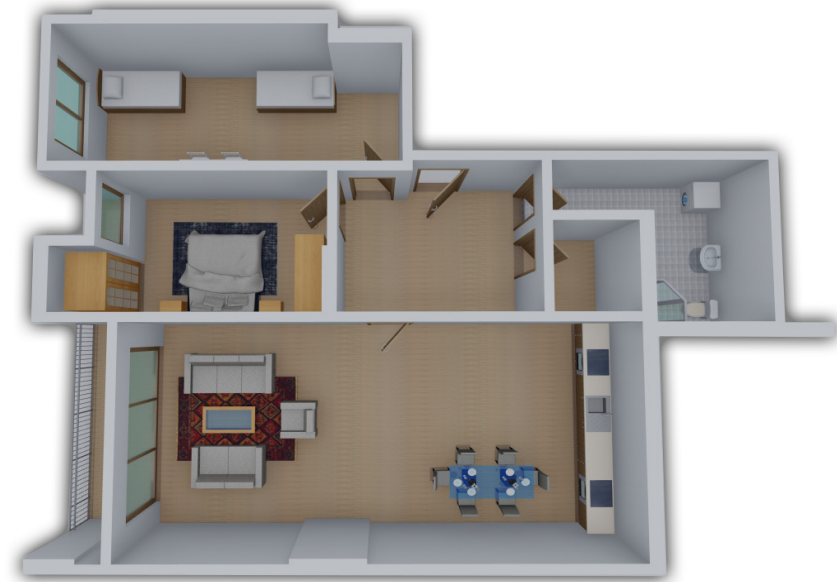

HYRJA-E KATI 1

BANESA 217 122 m²

- Dhomë e ditës
- Tryezaria
- Kuzhina
- 2 Dhoma gjumi
- Banjo
- Koridor
- 2 Ballkona
- Depo