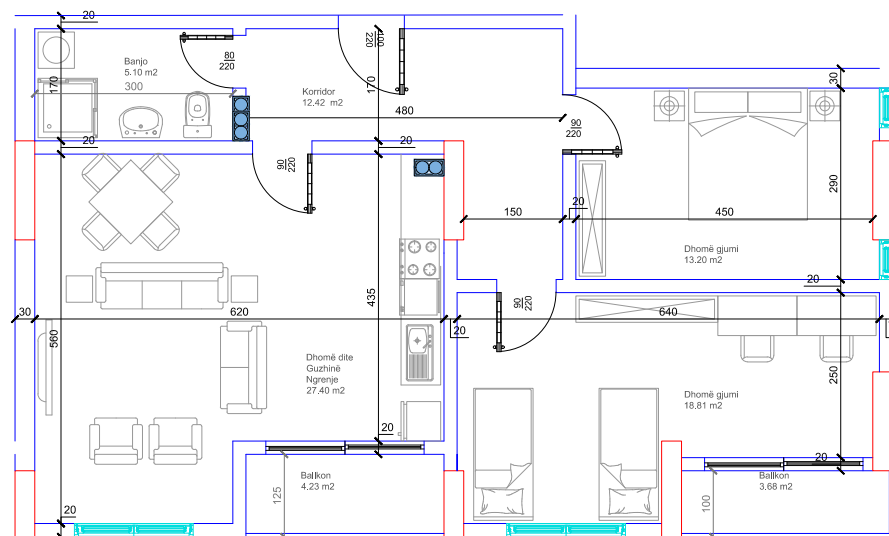

94,29 m²

- Dhomë e ditës
- Tryezaria
- Kuzhina
- 2 Dhoma gjumi
- Banjo
- Koridor
- 2 Ballkona

HYRJA-E

KATI 5

BANESA 250

99.12 m²

- Dhomë e ditës
- Tryezaria
- Kuzhina
- 2 Dhoma gjumi
- Banjo
- Koridor
- 2 Ballkona