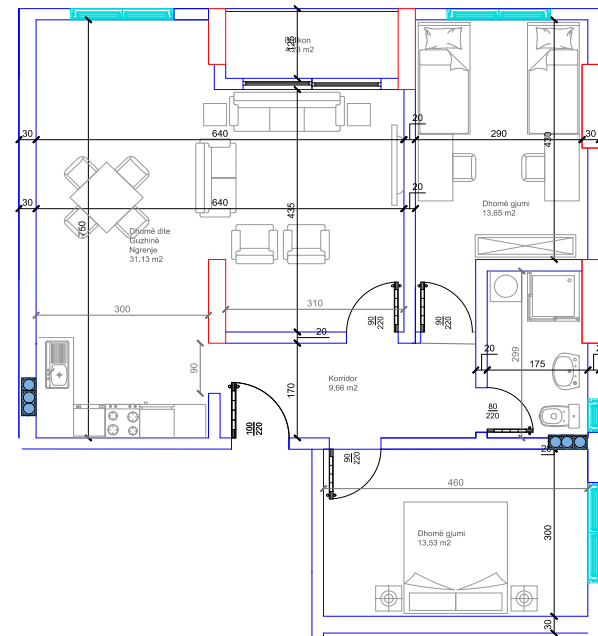

HYRJA-E

KATI 6

BANESA 256

94.29 m²

- Dhomë e ditës
- Tryezaria
- Kuzhina
- 2 Dhoma gjumi
- Banjo
- Koridor
- Ballkon