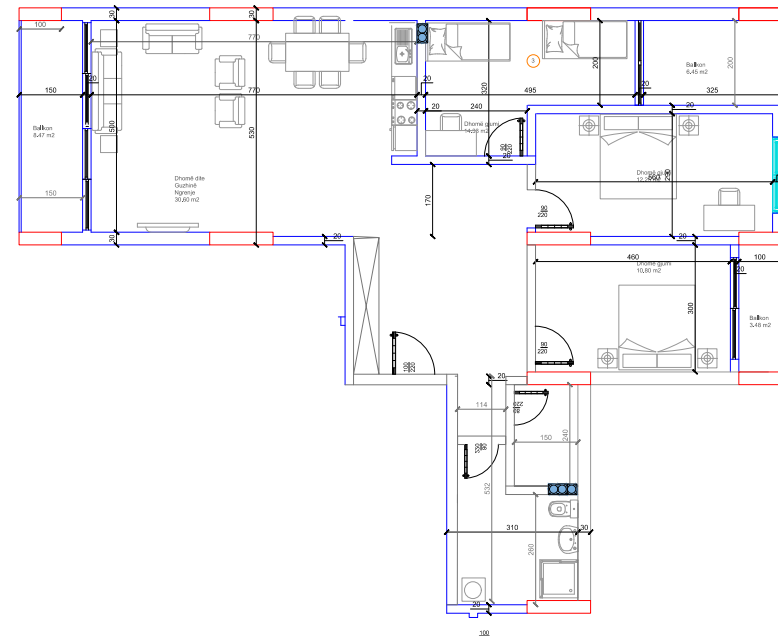

HYRJA-D

KATI 1

BANESA 179

95.60 m²

- Dhomë e ditës
- Tryezaria
- Kuzhina
- 2 Dhoma gjumi
- Banjo
- Koridor
- 2 Ballkona

HYRJA-D
KATI 1

BANESA 181
146 m²

- Dhomë e ditës
- Tryezaria
- Kuzhina
- 3 Dhoma gjumi
- Banjo
- Koridor
- 3 Ballkona
- Depo

HYRJA-E KATI 1

BANESA 217 122 m²

- Dhomë e ditës
- Tryezaria
- Kuzhina
- 2 Dhoma gjumi
- Banjo
- Koridor
- 2 Ballkona
- Depo

HYRJA-E
KATI 1

BANESA 218

95,52 m²

- Dhomë e ditës
- Tryezaria
- Kuzhina
- 2 Dhoma gjumi
- Banjo
- Koridor
- 2 Ballkona