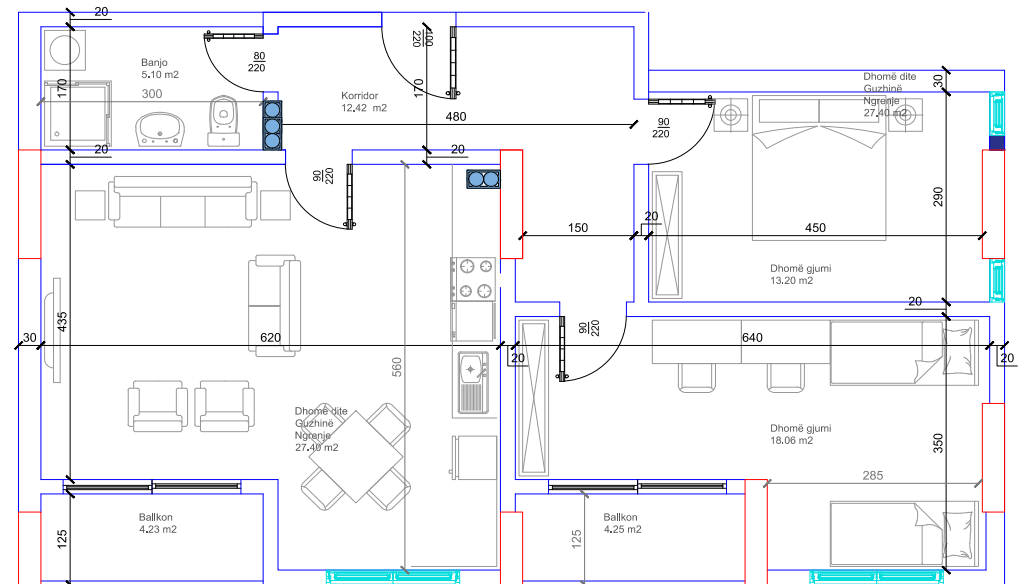

HYRJA-E

KATI 6

BANESA 257

99.12 m²

- Dhomë e ditës
- Tryezaria
- Kuzhina
- 2 Dhomë gjumi
- Banjo
- Koridor
- 2 Ballkone