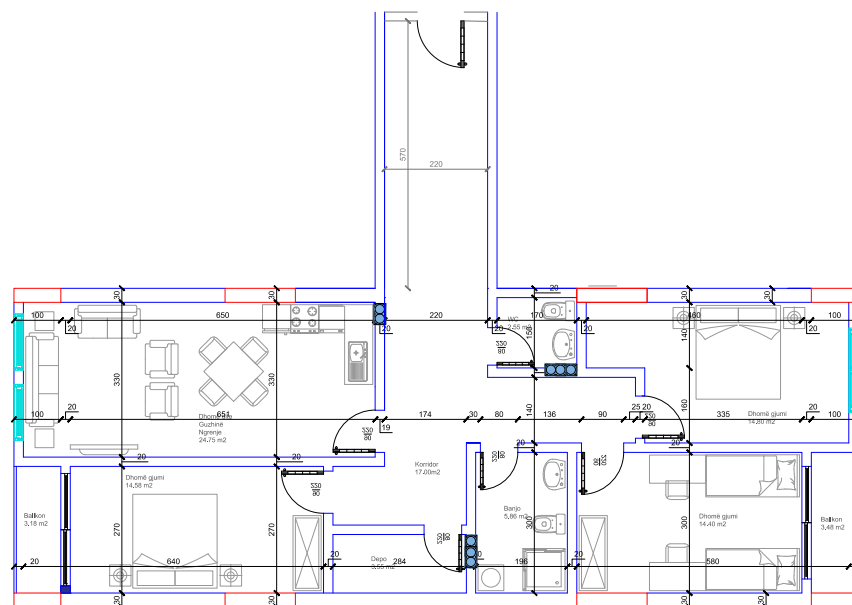

HYRJA-D

KATI 6

BANESA 203

133,70 m²

- Dhomë e ditës
- Tryezaria
- Kuzhina
- 3 Dhoma gjumi
- 2 Banjo
- Koridor
- 2 Ballkona
- Depo