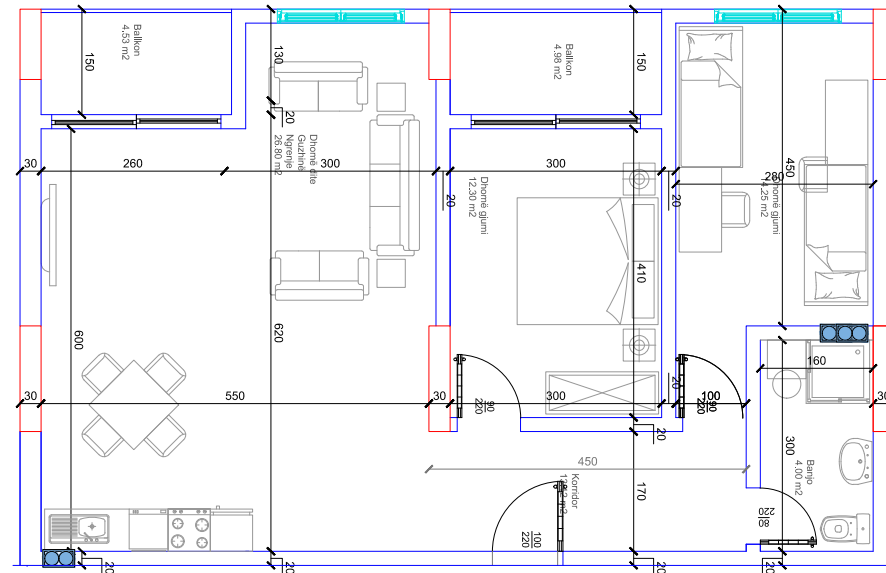

HYRJA-D
KATI 2

BANESA 183
133,70 m²

- Dhomë e ditës
- Tryezaria
- Kuzhina
- 3 Dhoma gjumi
- 2 Banjo
- Koridor
- 2 Ballkona
- Depo

HYRJA-D
KATI 2

BANESA 184
95.60 m²

- Dhomë e ditës
- Tryezaria
- Kuzhina
- 2 Dhoma gjumi
- Banjo
- Koridor
- 2 Ballkona