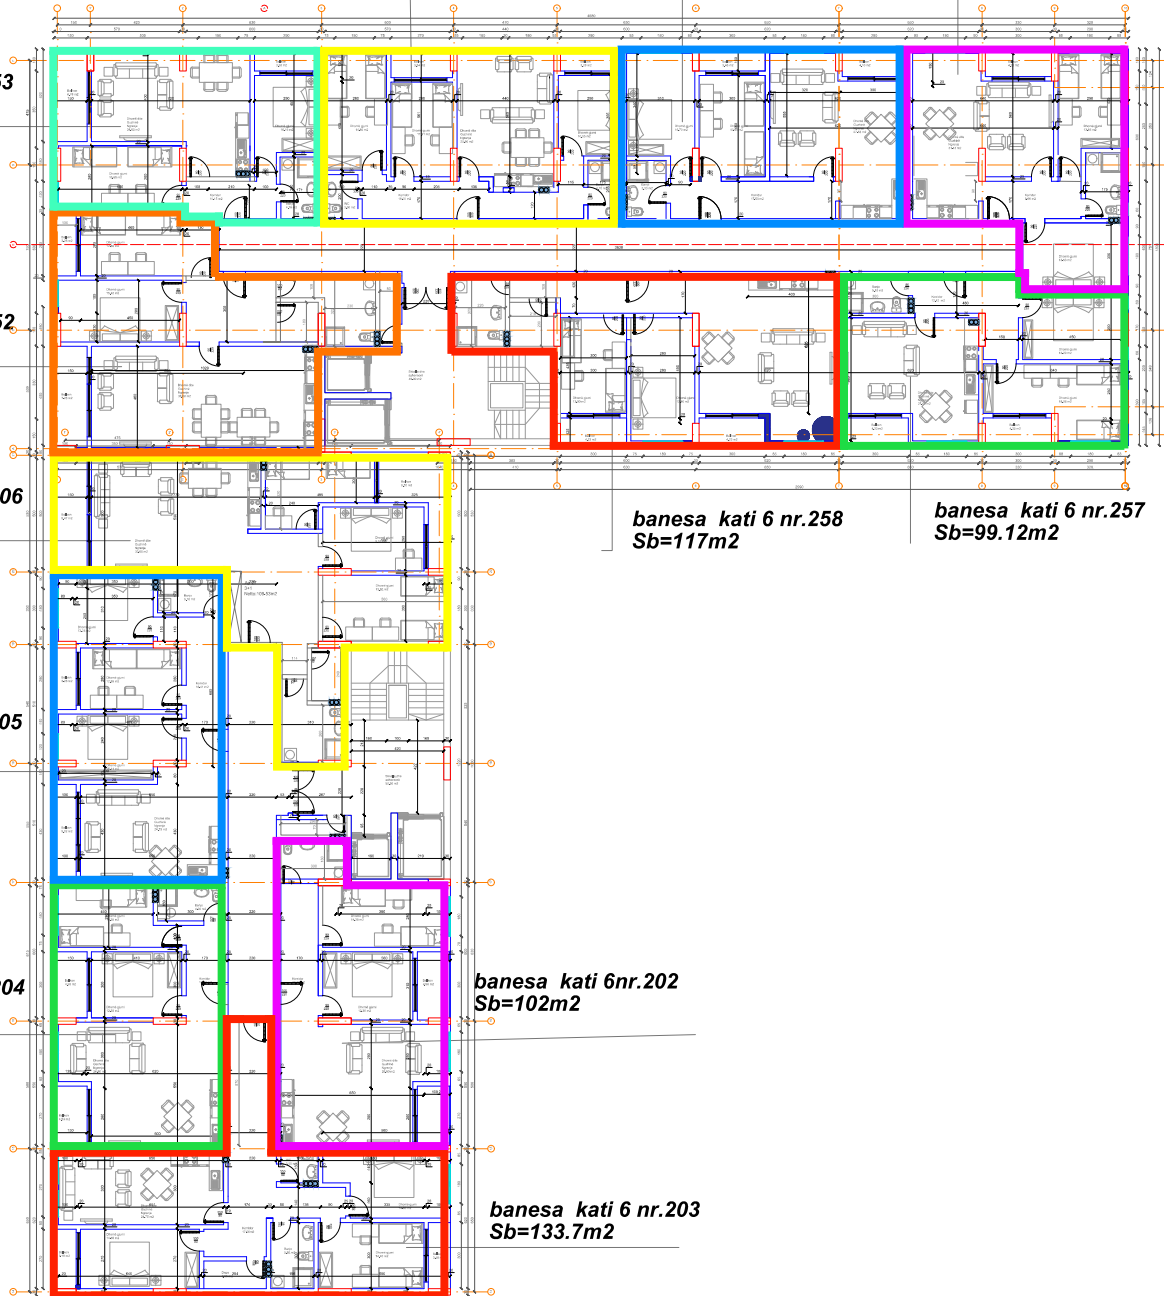

**banesa kati 6 nr.258
Sb=117m²**

**banesa kati 6 nr.257
Sb=99.12m²**

**banesa kati 6 nr.205
Sb=111.38m²**

**banesa kati 6 nr.204
Sb=95.6m²**

**banesa kati 6nr.202
Sb=102m²**

**banesa kati 6 nr.203
Sb=133.7m²**