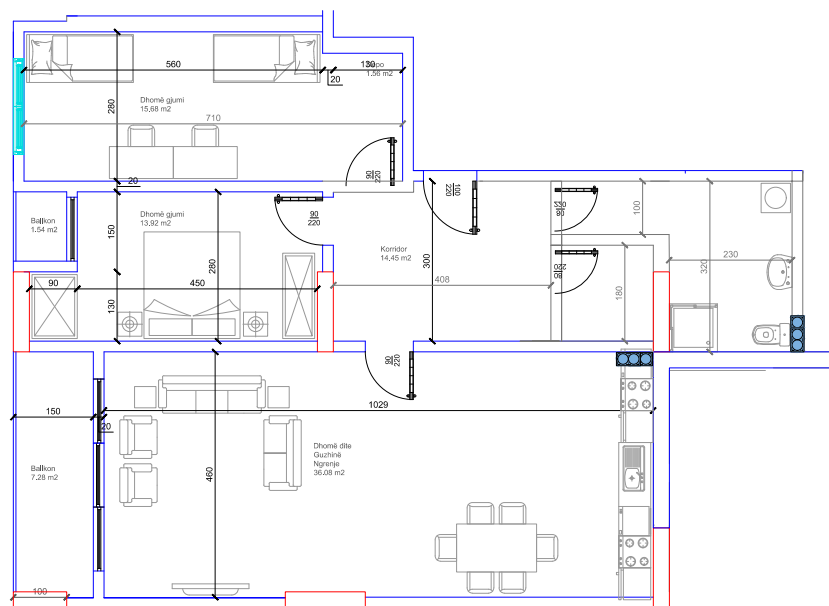

HYRJA-E

KATI 5

BANESA 245

122 m²

- Dhomë e ditës
- Tryezaria
- Kuzhina
- 2 Dhoma gjumi
- Banjo
- Koridor
- 2 Ballkona
- Depo