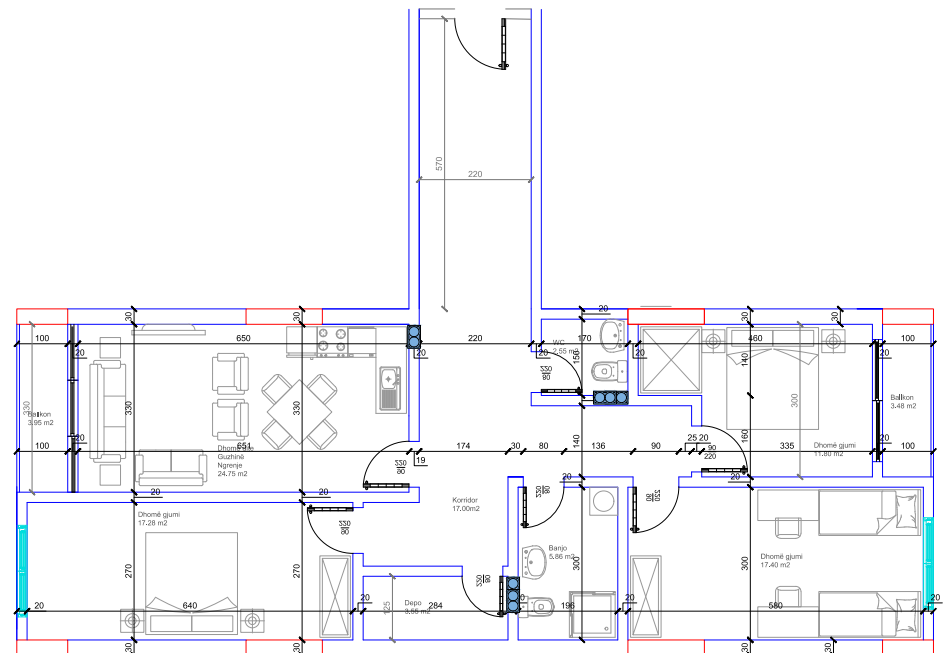

HYRJA-D
KATI 1

BANESA 177

102 m²

- Dhomë e ditës
- Tryezaria
- Kuzhina
- 2 Dhoma gjumi
- Banjo
- Koridor
- 2 Ballkona

HYRJA-D
KATI 1

BANESA 178
133.70 m²

- Dhomë e ditës
- Tryezaria
- Kuzhina
- 3 Dhoma gjumi
- 2 Banjo
- Koridor
- 2 Ballkona
- Depo