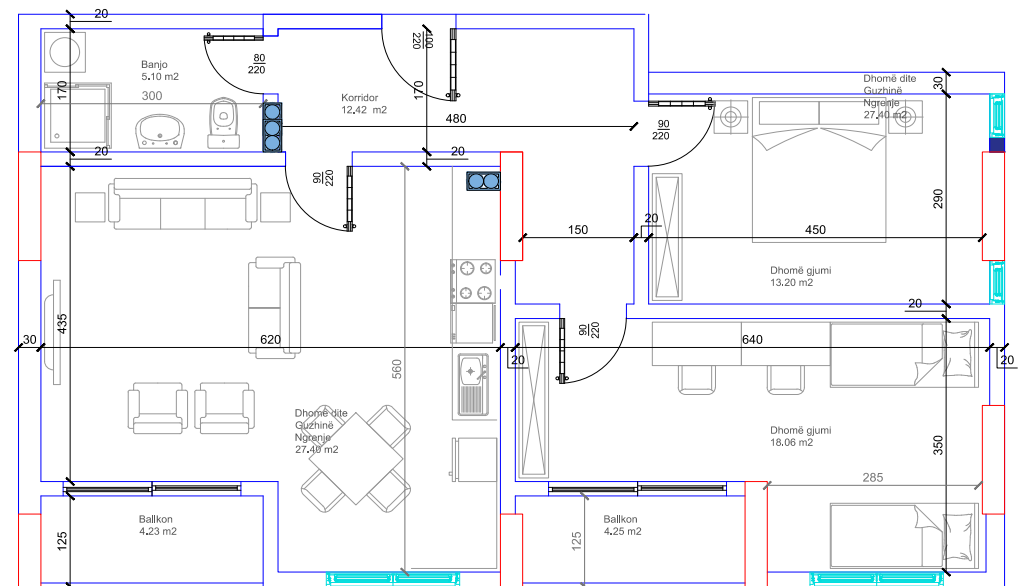

HYRJA-E

KATI 4

BANESA 243

99.12 m²

- Dhomë e ditës
- Tryezaria
- Kuzhina
- 2 Dhomë gjumi
- Banjo
- Koridor
- 2 Ballkone