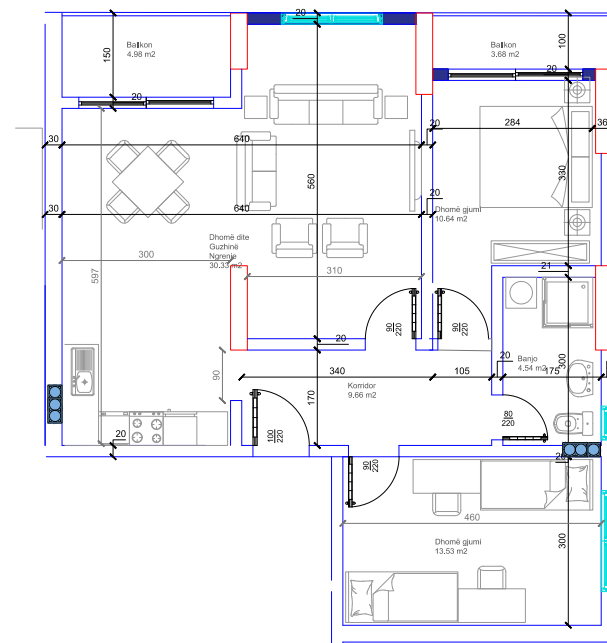

HYRJA-E
KATI 1

BANESA 219
108,66 m²

- Dhomë e ditës
- Tryezaria
- Kuzhina
- 3 Dhoma gjumi
- 2 Banjo
- Koridor
- Ballkon

HYRJA-E
KATI 1

BANESA 220

102.40 m²

- Dhomë e ditës
- Tryezaria
- Kuzhina
- 2 Dhoma gjumi
- Banjo
- Koridor
- 2 Ballkona

HYRJA-E
KATI 1

BANESA 22 I
94,29 m²

- Dhomë e ditës
- Tryezaria
- Kuzhina
- 2 Dhoma gjumi
- Banjo
- Koridor
- 2 Ballkona

HYRJA-E

KATI 1

BANESA 222

99.12 m²

- Dhomë e ditës
- Tryezaria
- Kuzhina
- 2 Dhoma gjumi
- Banjo
- Koridor
- 2 Ballkona