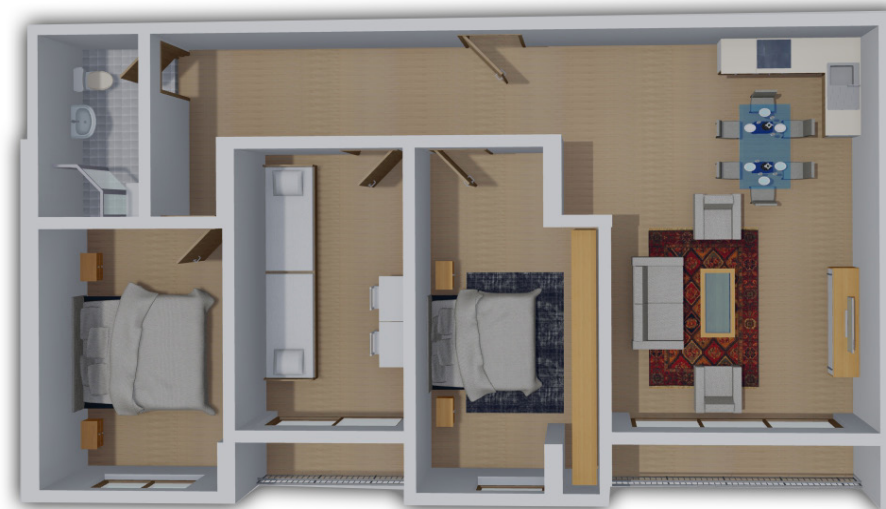

HYRJA-D KATI 2

BANESA 185 111,38 m²

- Dhomë e ditës
- Tryezaria
- Kuzhina
- 3 Dhoma gjumi
- Banjo
- Koridor
- 2 Ballkona