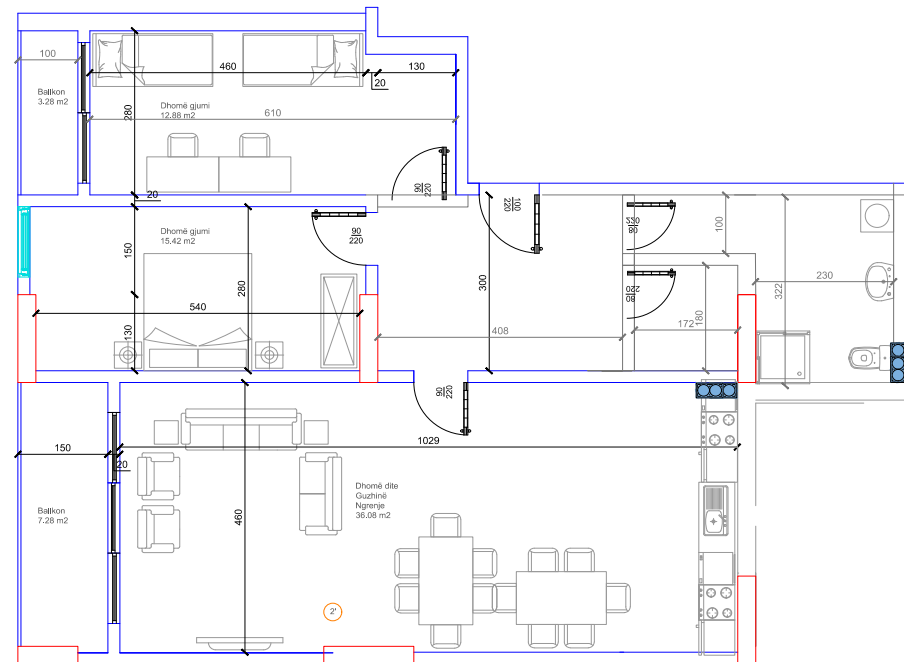

HYRJA-E KATI 2

BANESA 224 122 m²

- Dhomë e ditës
- Tryezaria
- Kuzhina
- 2 Dhoma gjumi
- Banjo
- Koridor
- 2 Ballkona
- Depo