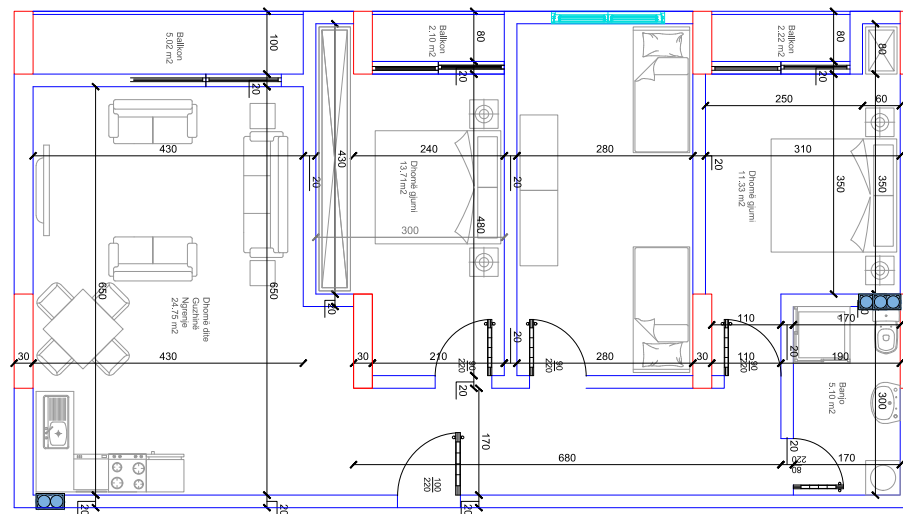

133.70 m²

- Dhomë e ditës
- Tryezaria
- Kuzhina
- 3 Dhoma gjumi
- 2 Banjo
- Koridor
- 2 Ballkona
- Depo

HYRJA-D

KATI 7

BANESA 210

111.38 m²

- Dhomë e ditës
- Tryezaria
- Kuzhina
- 3 Dhoma gjumi
- Banjo
- Koridor
- Ballkon