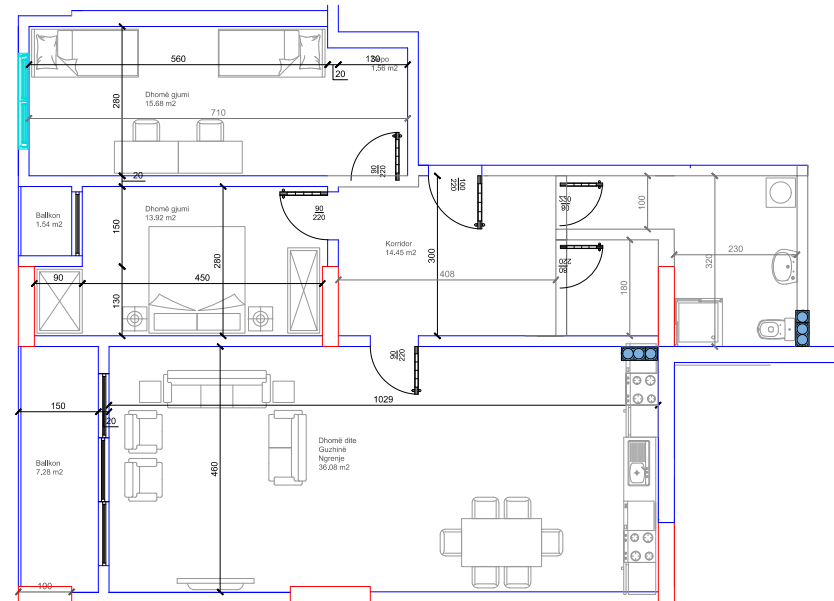

HYRJA-E

KATI 7

BANESA 259

122 m²

- Dhomë e ditës
- Tryezaria
- Kuzhina
- 2 Dhoma gjumi
- Banjo
- Koridor
- 2 Ballkona
- Depo