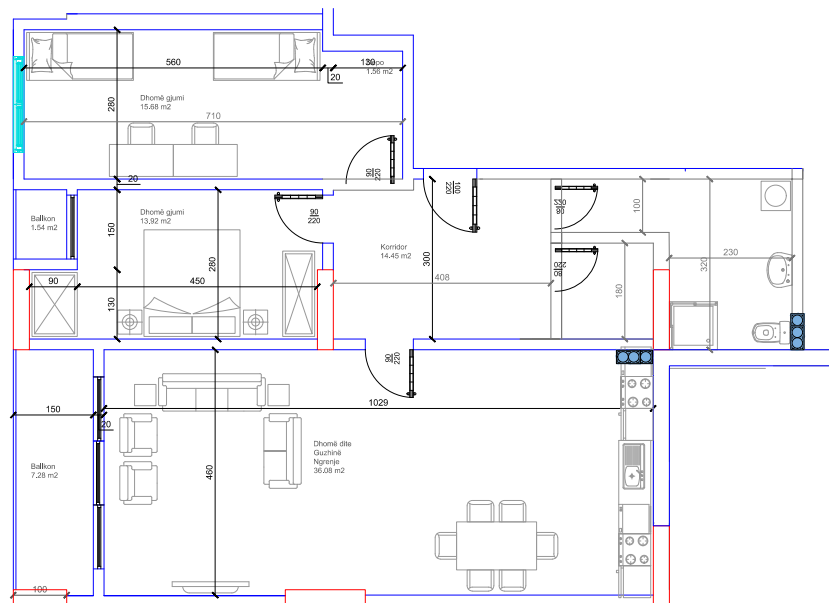

HYRJA-E

KATI 3

BANESA 23 I

122 m²

- Dhomë e ditës
- Tryezaria
- Kuzhina
- 2 Dhoma gjumi
- Banjo
- Koridor
- 2 Ballkona
- Depo