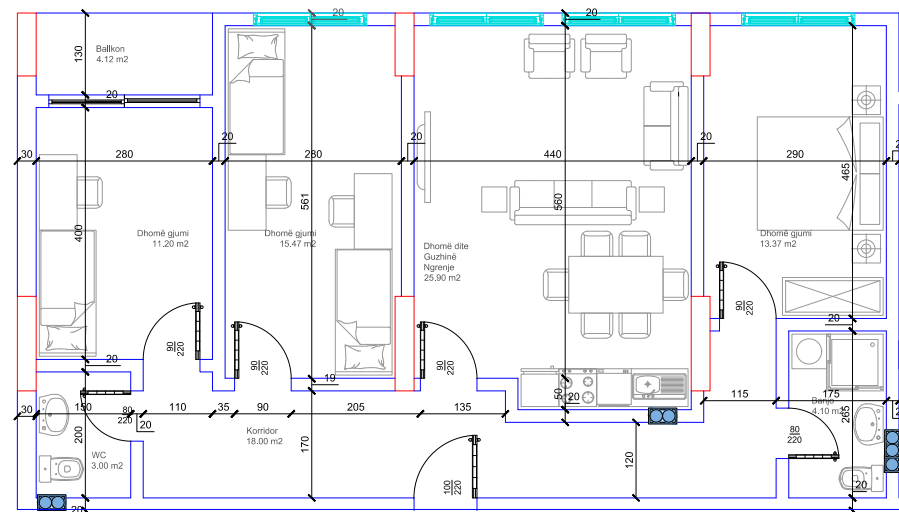

122 m²

- Dhomë e ditës
- Tryezaria
- Kuzhina
- 2 Dhoma gjumi
- Banjo
- Koridor
- 2 Ballkona
- Depo

HYRJA-E

KATI 7

BANESA 26 I

108,66 m²

- Dhomë e ditës
- Tryezaria
- Kuzhina
- 3 Dhoma gjumi
- 2 Banjo
- Koridor
- Ballkon