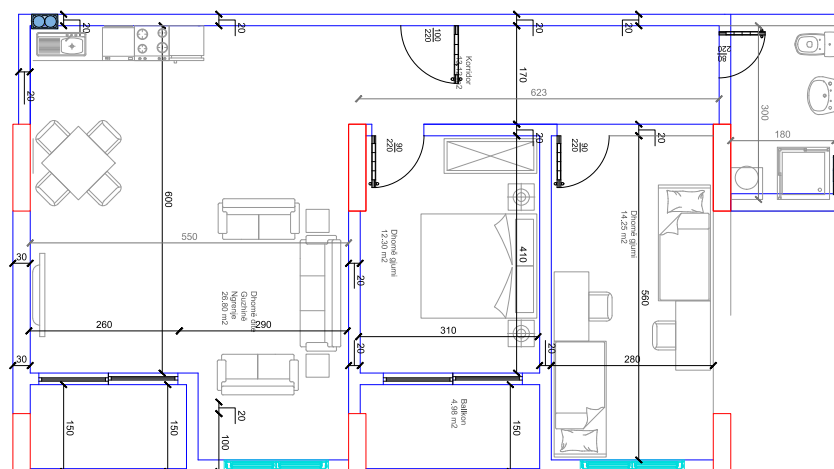

HYRJA-D

KATI 8

BANESA 212

102 m²

- Dhomë e ditës
- Tryezaria
- Kuzhina
- 2 Dhoma gjumi
- Banjo
- Koridor
- 2 Ballkona