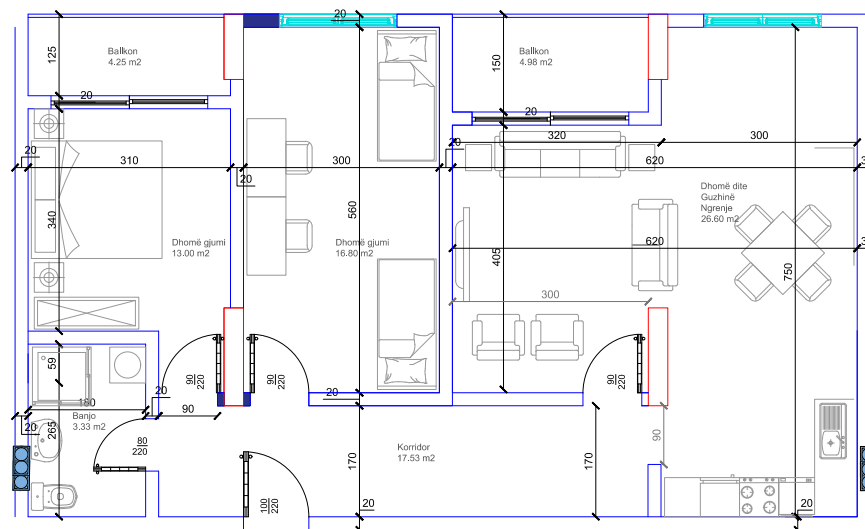

HYRJA-E

KATI 5

BANESA 248

102.40 m²

- Dhomë e ditës
- Tryezaria
- Kuzhina
- 2 Dhoma gjumi
- Banjo
- Koridor
- 2 Ballkona