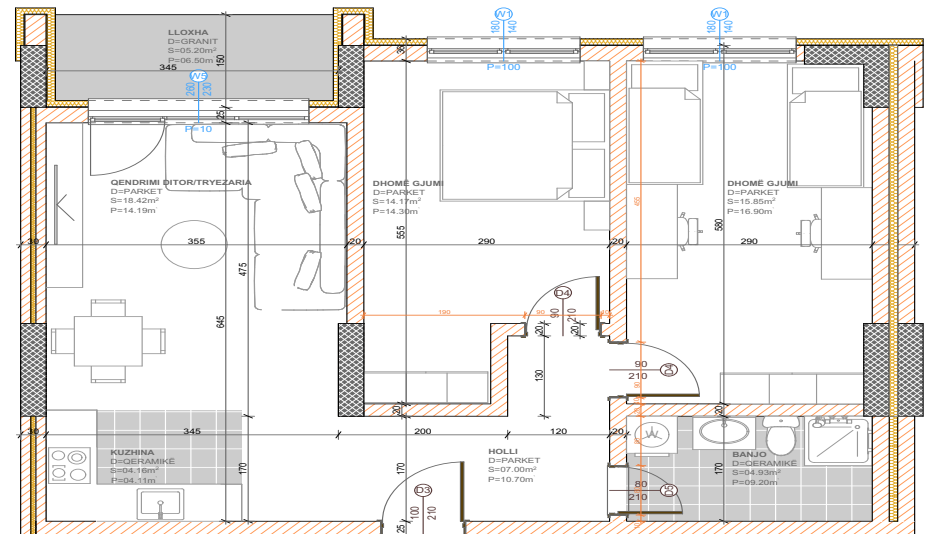

BANESA 290

**BLLOKU "B"
HYRJA-1
KATI 2**

**SIPËRFAQJA
82.25 m²**

POSEDON

- Dhomë e ditës
- Tryezaria
- Kuzhina
- 2 Dhoma gjumi
- Banjo
- Koridor
- Ballkona