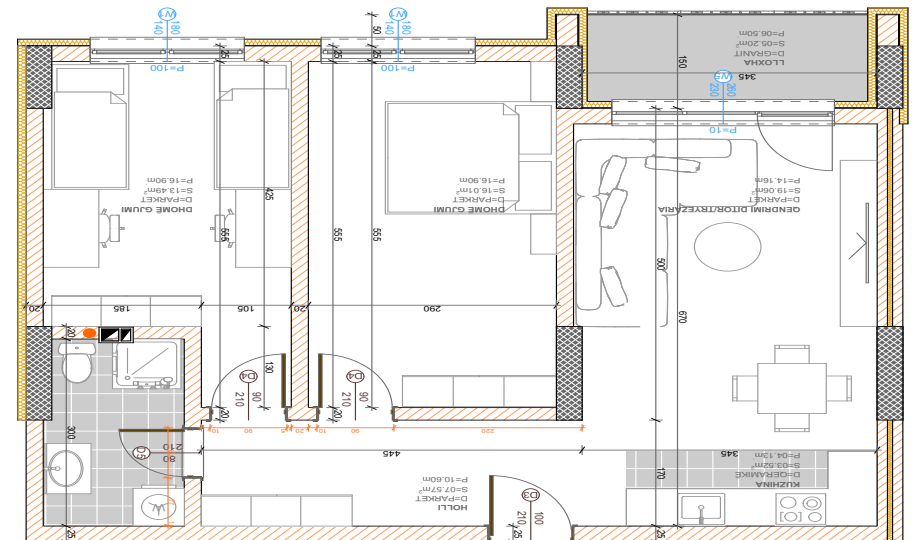

BANESA 369

BLLOKU "B"
HYRJA-2
KATI 1

SIPËRFAQJA 82.27 m²

POSEDON

- Dhomë e ditës
- Tryezaria
- Kuzhina
- 2 Dhoma gjumi
- Banjo
- Koridor
- Ballkona

BANESA 370

**BLLOKU "B"
HYRJA-2
KATI 2**

**SIPËRFAQJA
86.92 m²**