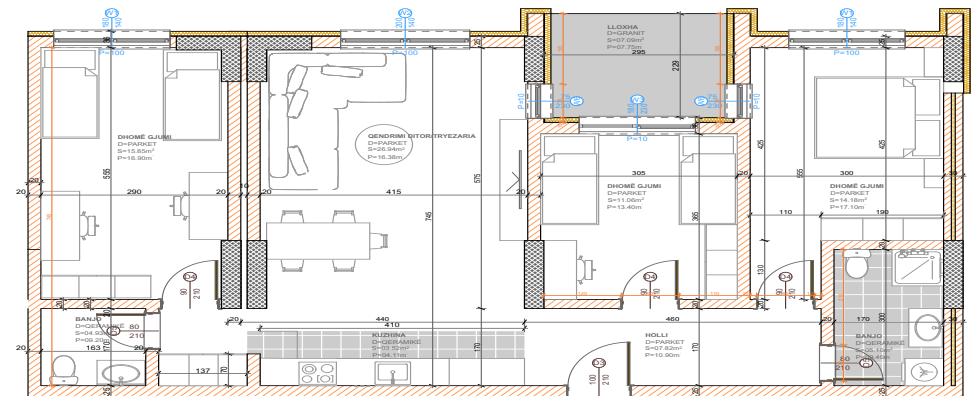

BANESA 322

**BLLOKU "B"
HYRJA-1
KATI 5**

**SIPËRFAQJA
114.10 m²**

POSEDON

- Dhomë e ditës
- Tryezaria
- Kuzhina
- 3 Dhoma gjumi
- 2 Banjo
- Koridor
- Ballkona