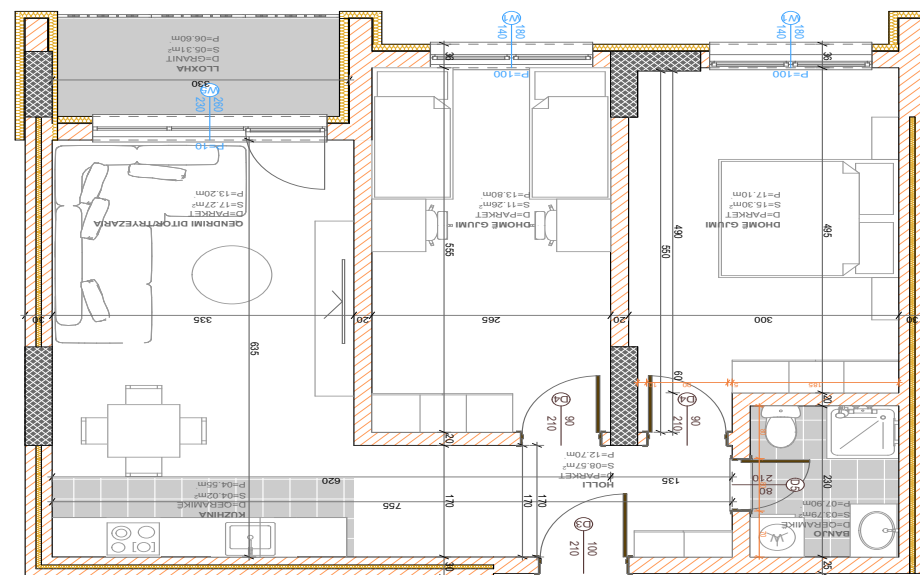

BANESA 337

BLLOKU "B"
HYRJA-1
KATI 6

SIPËRFAQJA 83.02 m²

POSEDON

- Dhomë e ditës
- Tryezaria
- Kuzhina
- 2 Dhoma gjumi
- Banjo
- Koridor
- Ballkona