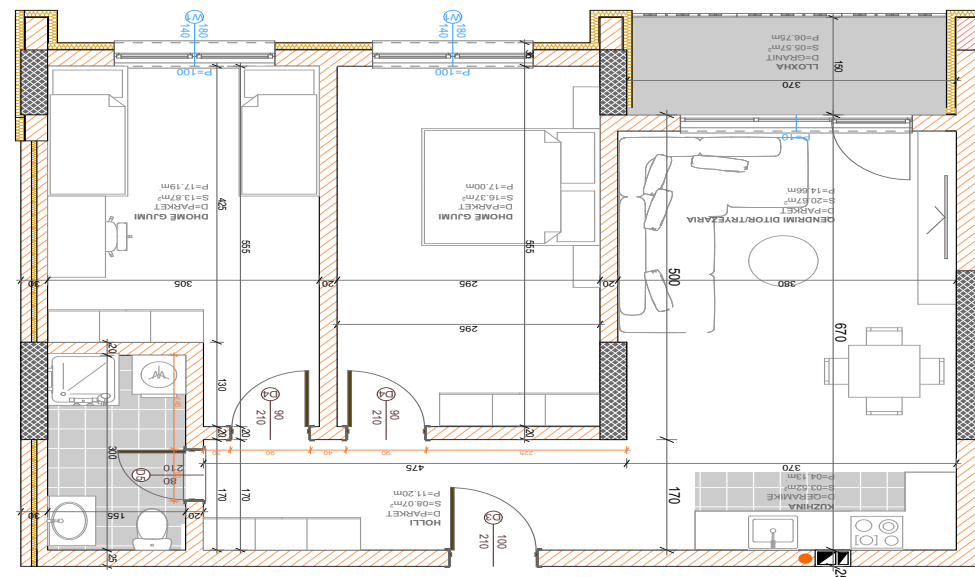

POSEDON

- Dhomë e ditës
- Tryezaria
- Kuzhina
- 2 Dhoma gjumi
- I Banjo
- Koridor
- Ballkona