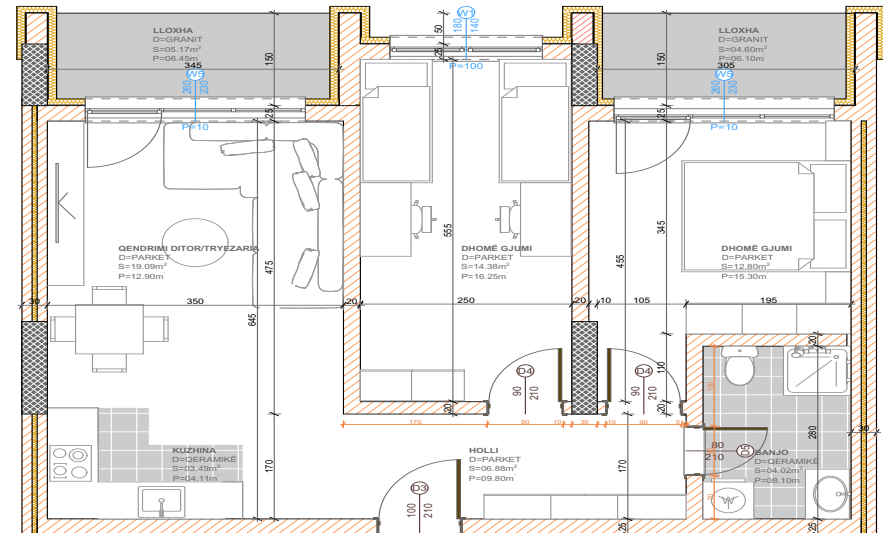

POSEDON

- Dhomë e ditës
- Tryezaria
- Kuzhina
- 2 Dhoma gjumi
- Banjo
- Koridor
- Ballkona

BANESA 332

**BLLOKU "B"
HYRJA-1
KATI 6**

**SIPËRFAQJA
81.51 m²**

POSEDON

- Dhomë e ditës
- Tryezaria
- Kuzhina
- 2 Dhoma gjumi
- Banjo
- Koridor
- 2 Ballkona