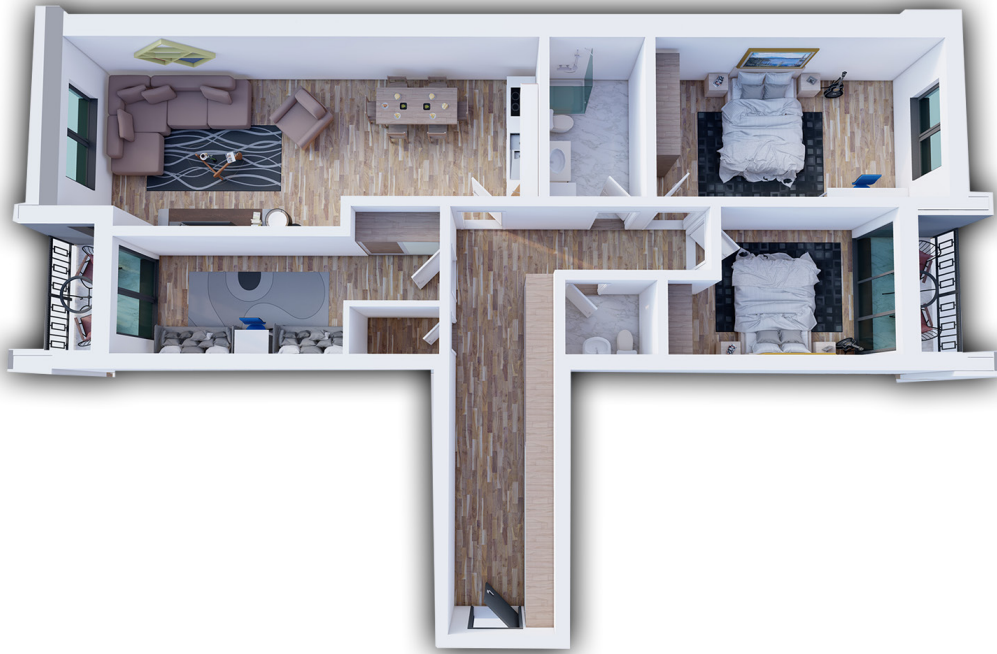

POSEDON

- Dhomë e ditës
- Tryezaria
- Kuzhina
- 2 Dhoma gjumi
- Banjo
- Koridor
- Ballkona

BANESA 4 I I

BLLOKU "B"
HYRJA-2
KATI 6

SIPËRFAQJA
82.77 m²

POSEDON

- Dhomë e ditës
- Tryezaria
- Kuzhina
- 2 Dhoma gjumi
- Banjo
- Koridor
- Ballkona