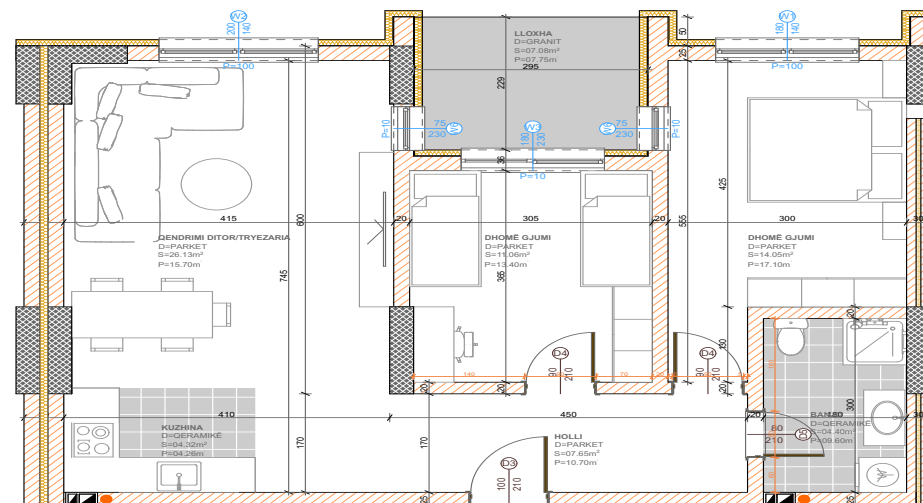

POSEDON

- Dhomë e ditës
- Tryezaria
- Kuzhina
- 2 Dhoma gjumi
- Banjo
- Koridor
- Ballkona