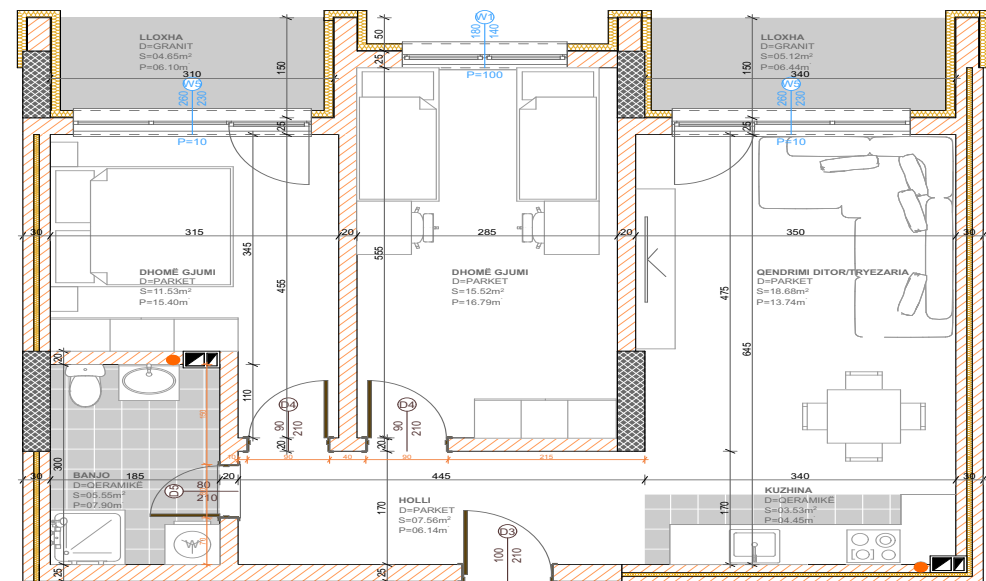

BANESA 372

**BLLOKU "B"
HYRJA-2
KATI 2**

**SIPËRFAQJA
84.38 m²**

POSEDON

- Dhomë e ditës
- Tryezaria
- Kuzhina
- 2 Dhoma gjumi
- Banjo
- Koridor
- 2 Ballkona