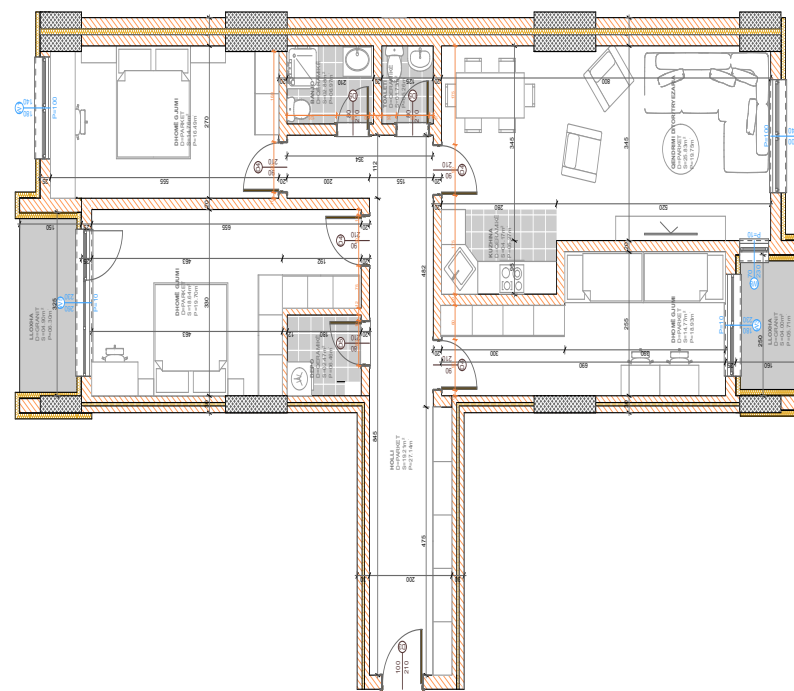

**SIPËRFAQJA
78.50 m²**

POSEDON

- Dhomë e ditës
- Tryezaria
- Kuzhina
- 2 Dhoma gjumi
- I Banjo
- Koridor
- Ballkona

BANESA 34 I

**BLLOKU "B"
HYRJA-1
KATI 7**

**SIPËRFAQJA
132.80 m²**

POSEDON

- Dhomë e ditës
- Tryezaria
- Kuzhina
- 3 Dhoma gjumi
- 2 Banjo
- Koridor
- 2 Ballkona
- depo