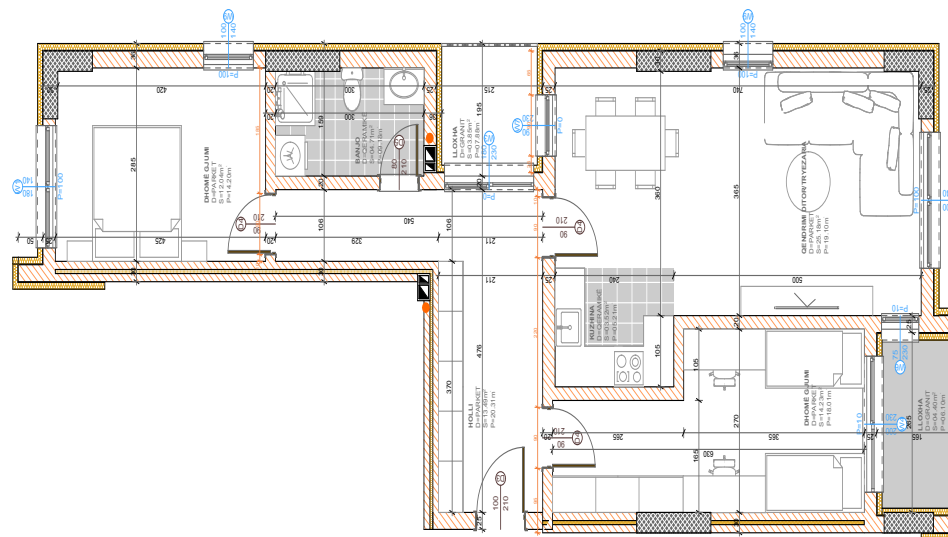

POSEDON

- Dhomë e ditës
- Tryezaria
- Kuzhina
- 2 Dhoma gjumi
- I Banjo
- Koridor
- Ballkona

BANESA 37 I

BLLOKU "B"
HYRJA-2
KATI 2

SIPËRFAQJA 97.92 m²

POSEDON

- Dhomë e ditës
- Tryezaria
- Kuzhina
- 2 Dhoma gjumi
- Banjo
- Koridor
- 2 Ballkona