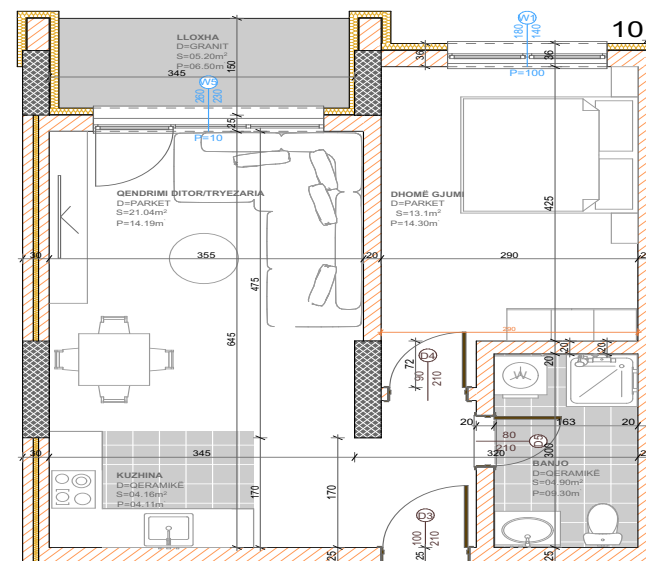

POSEDON

- Dhomë e ditës
- Tryezaria
- Kuzhina
- Dhomë gjumi
- Banjo
- Koridor
- Ballkona