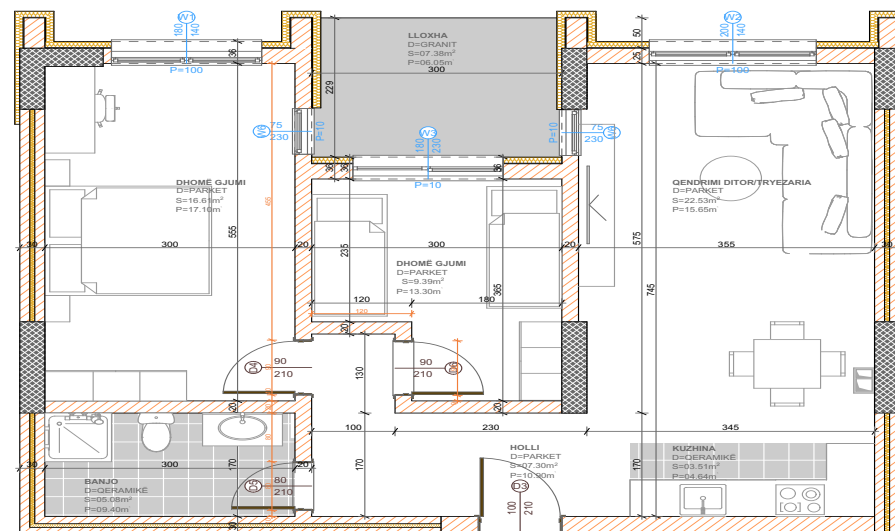

POSEDON

- Dhomë e ditës
- Tryezaria
- Kuzhina
- 2 Dhoma gjumi
- Banjo
- Koridor
- Ballkona