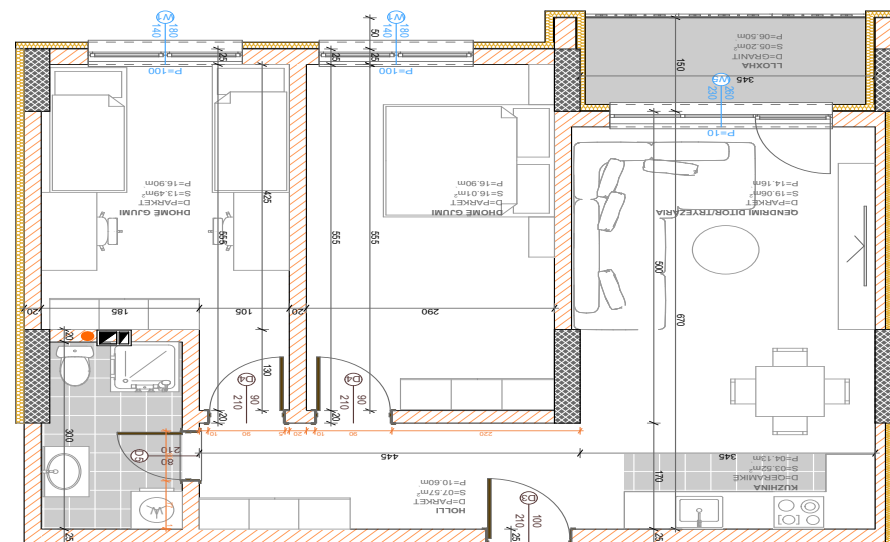

POSEDON

- Dhomë e ditës
- Tryezaria
- Kuzhina
- 2 Dhoma gjumi
- Banjo
- Koridor
- Ballkona