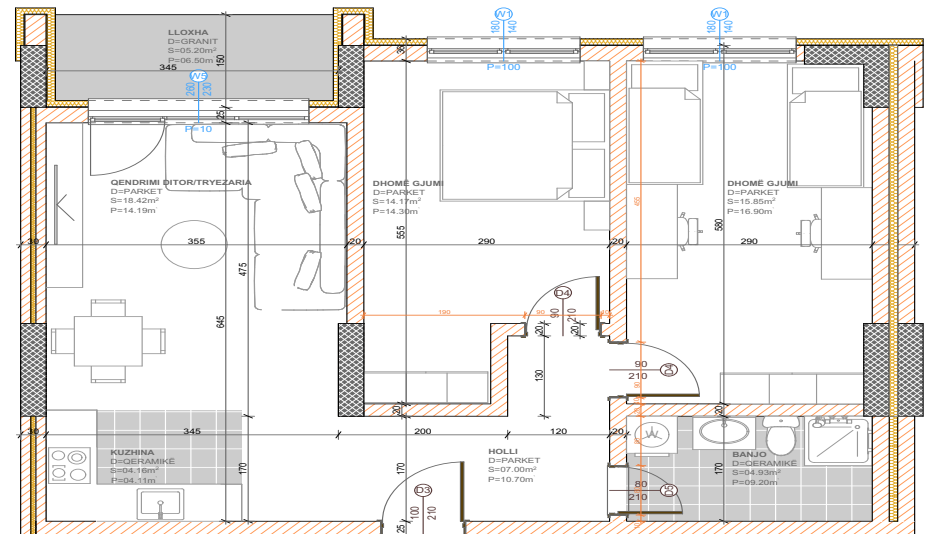

BANESA 276

BLLOKU "B"
HYRJA-1
KATI 1

SIPËRFAQJA
78.60 m²

POSEDON

- Dhomë e ditës
- Tryezaria
- Kuzhina
- 2 Dhoma gjumi
- Banjo
- Koridor
- Ballkona

BANESA 277

BLLOKU "B"
HYRJA-1
KATI 1

SIPËRFAQJA
81.51 m²

POSEDON

- Dhomë e ditës
- Tryezaria
- Kuzhina
- 2 Dhoma gjumi
- Banjo
- Koridor
- 2 Ballkona

HYRJA 'Z'

BANESA 278

**BLLOKU "B"
HYRJA-1
KATI 1**

**SIPËRFAQJA
88.88 m²**

POSEDON

- Dhomë e ditës
- Tryezaria
- Kuzhina
- 2 Dhoma gjumi
- Banjo
- Koridor
- Ballkona

BANESA 279

BLLOKU "B"
HYRJA-1
KATI 1

SIPËRFAQJA 82.25 m²

POSEDON

- Dhomë e ditës
- Tryezaria
- Kuzhina
- 2 Dhoma gjumi
- Banjo
- Koridor
- Ballkona

BANESA 280

BLLOKU "B"
HYRJA-1
KATI 1

SIPËRFAQJA 82.92 m²