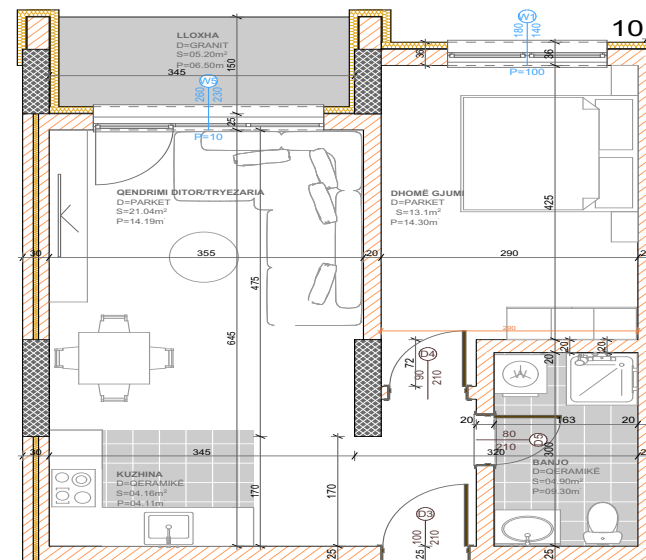

POSEDON

- Dhomë e ditës
- Tryezaria
- Kuzhina
- Dhomë gjumi
- Banjo
- Koridor
- Ballkona