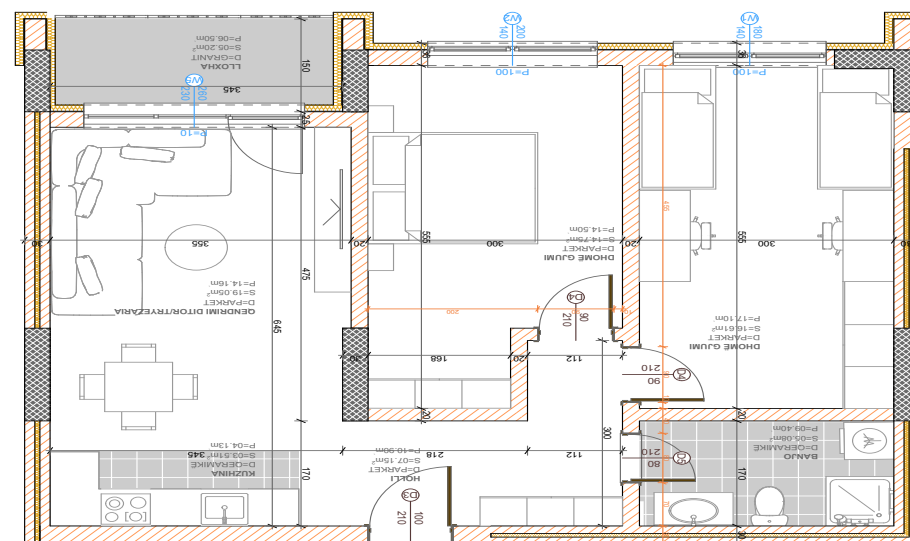

POSEDON

- Dhomë e ditës
- Tryezaria
- Kuzhina
- 2 Dhoma gjumi
- Banjo
- Koridor
- Ballkona

BANESA 360

BLLOKU "B"
HYRJA-1
KATI 8

SIPËRFAQJA
82.02 m²

POSEDON

- Dhomë e ditës
- Tryezaria
- Kuzhina
- 2 Dhoma gjumi
- Banjo
- Koridor
- Ballkona