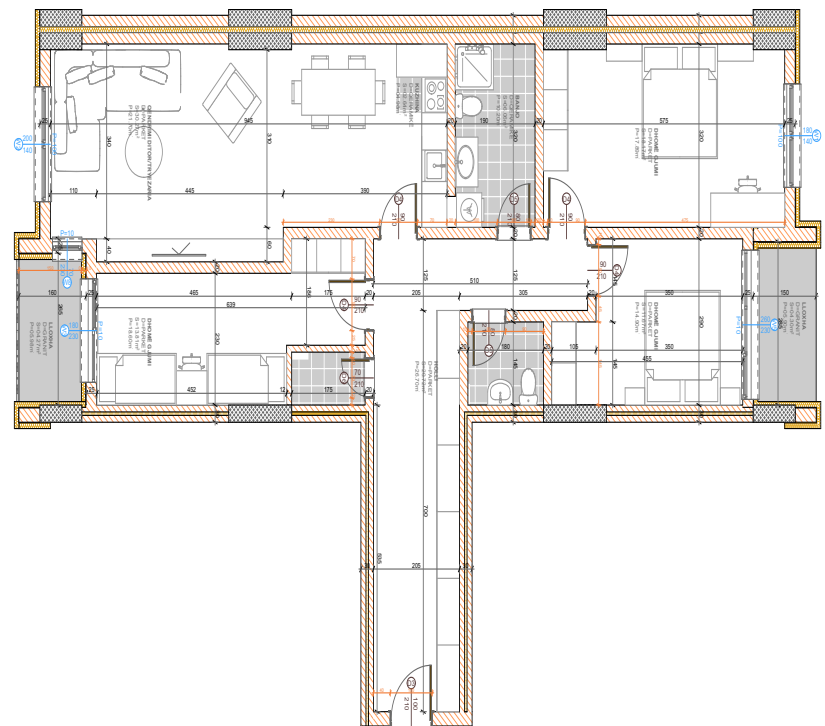

- Dhomë e ditës
- Tryezaria
- Kuzhina
- 2 Dhoma gjumi
- Banjo
- Koridor
- Ballkona

BANESA 394

**BLLOKU "B"
HYRJA-2**

KATI 4

**SIPËRFAQJA
135.68 m²**

POSEDON

- Dhomë e ditës
- Tryezaria
- Kuzhina
- 3 Dhoma gjumi
- 2 Banjo
- Koridor
- 2 Ballkona
- depo