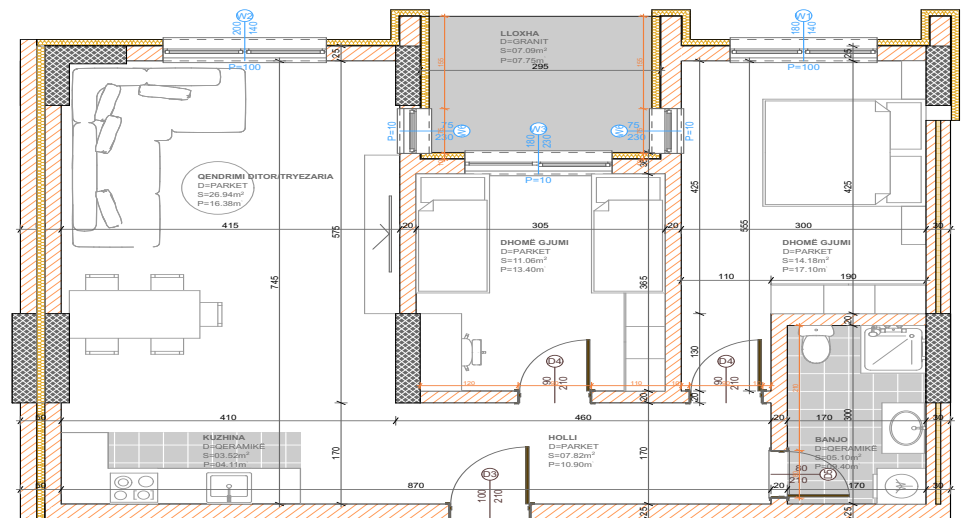

POSEDON

- Dhomë e ditës
- Tryezaria
- Kuzhina
- 2 Dhoma gjumi
- Banjo
- Koridor
- 2 Ballkona

BANESA 300

**BLLOKU "B"
HYRJA-1
KATI 3**

**SIPËRFAQJA
88.88 m²**

POSEDON

- Dhomë e ditës
- Tryezaria
- Kuzhina
- 2 Dhoma gjumi
- Banjo
- Koridor
- Ballkona