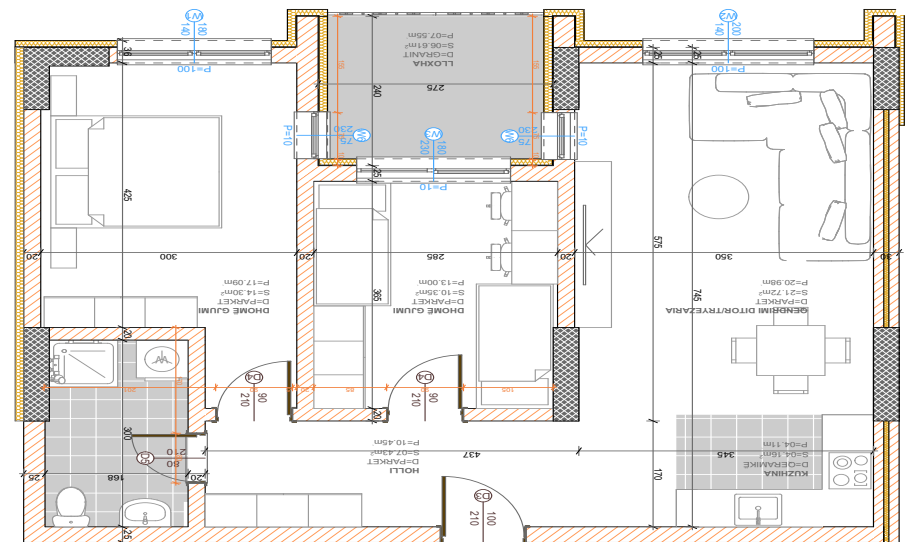

**SIPËRFAQJA
114.78 m²**

POSEDON

- Dhomë e ditës
- Tryezaria
- Kuzhina
- 3 Dhoma gjumi
- 2 Banjo
- Koridor
- 2 Ballkona
- depo

BANESA 318

BLLOKU "B"
HYRJA-1
KATI 5

SIPËRFAQJA 78.50 m²

POSEDON

- Dhomë e ditës
- Tryezaria
- Kuzhina
- 2 Dhoma gjumi
- I Banjo
- Koridor
- Ballkona