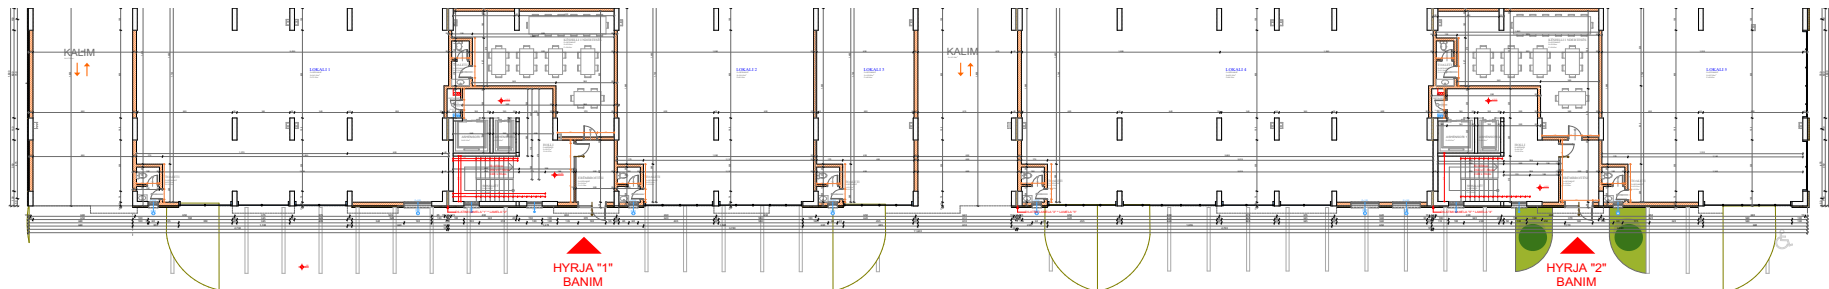

OBJEKTI POSEDON

160
BANESA

12
LOKALE

80
GARAZHDA

8
KATE

4
ASHENSOR

SISTEM
SIGURIE

BLLOKU "B" HYRJA1 Bodrumi BLOKU "B" HYRJA 2