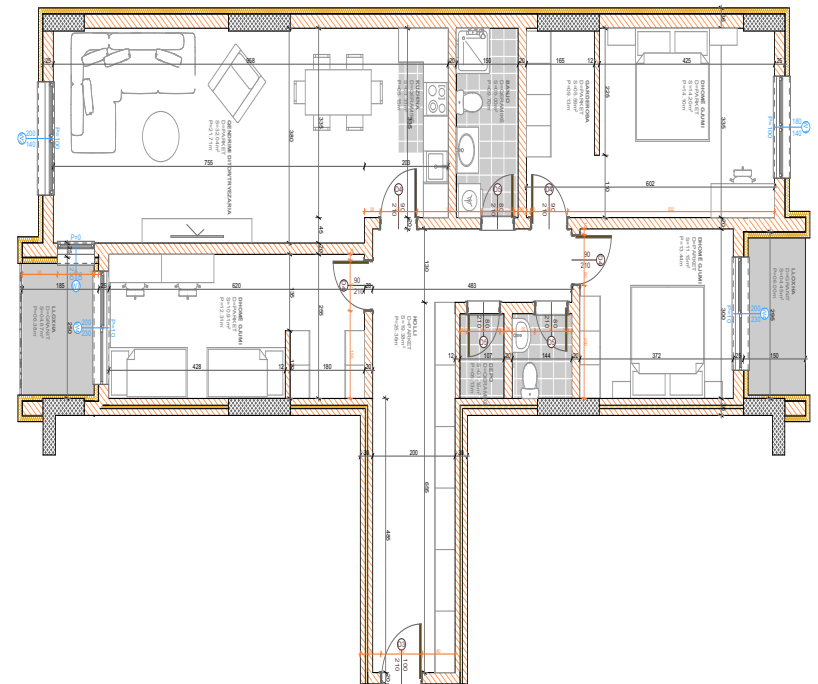

POSEDON

- Dhomë e ditës
- Tryezaria
- Kuzhina
- 2 Dhoma gjumi
- Banjo
- Koridor
- Ballkona

BANESA 28 I

BLLOKU "B"
HYRJA-1
KATI 1

SIPËRFAQJA
139.50 m²

POSEDON

- Dhomë e ditës
- Tryezaria
- Kuzhina
- 3 Dhoma gjumi
- 2 Banjo
- Koridor
- 2 Ballkona
- depo