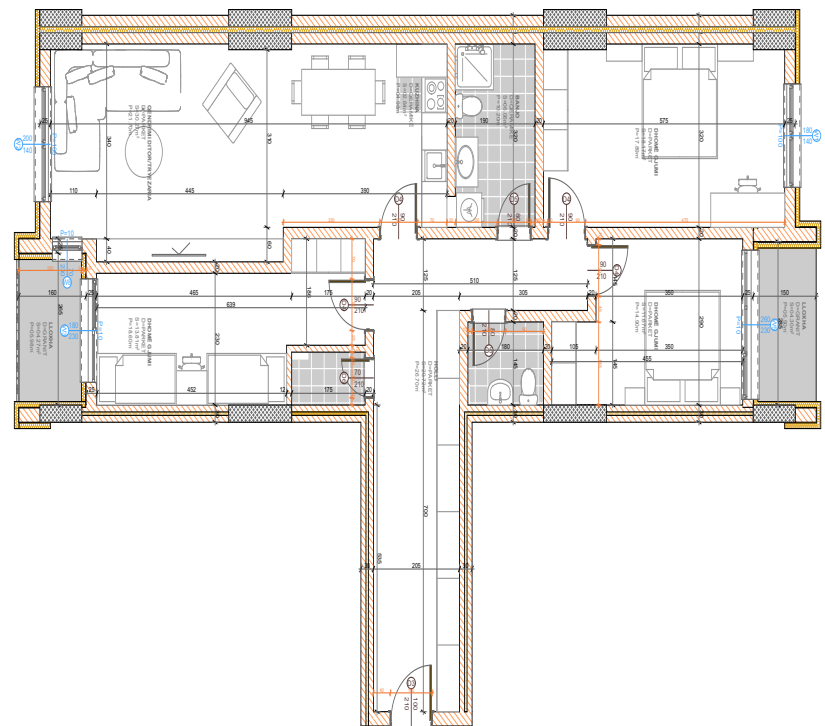

BANESA 376

**BLLOKU "B"
HYRJA-2
KATI 2**

**SIPËRFAQJA
135.68 m²**

POSEDON

- Dhomë e ditës
- Tryezaria
- Kuzhina
- 3 Dhoma gjumi
- 2 Banjo
- Koridor
- 2 Ballkona
- depo