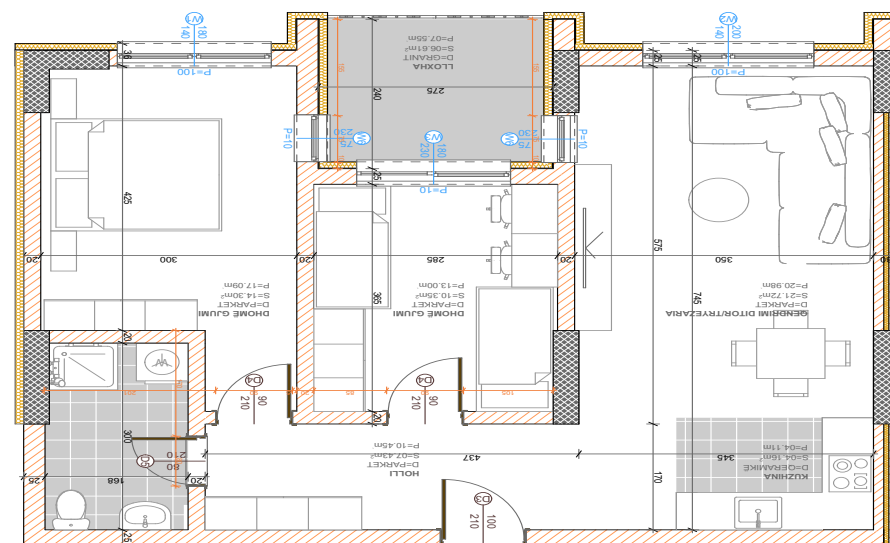

**SIPËRFAQJA
114.78 m²**

POSEDON

- Dhomë e ditës
- Tryezaria
- Kuzhina
- 3 Dhoma gjumi
- 2 Banjo
- Koridor
- 2 Ballkone
- depo

BANESA 35 I

**BLLOKU "B"
HYRJA-1
KATI 8**

**SIPËRFAQJA
78.50 m²**

POSEDON

- Dhomë e ditës
- Tryezaria
- Kuzhina
- 2 Dhoma gjumi
- I Banjo
- Koridor
- Ballkona