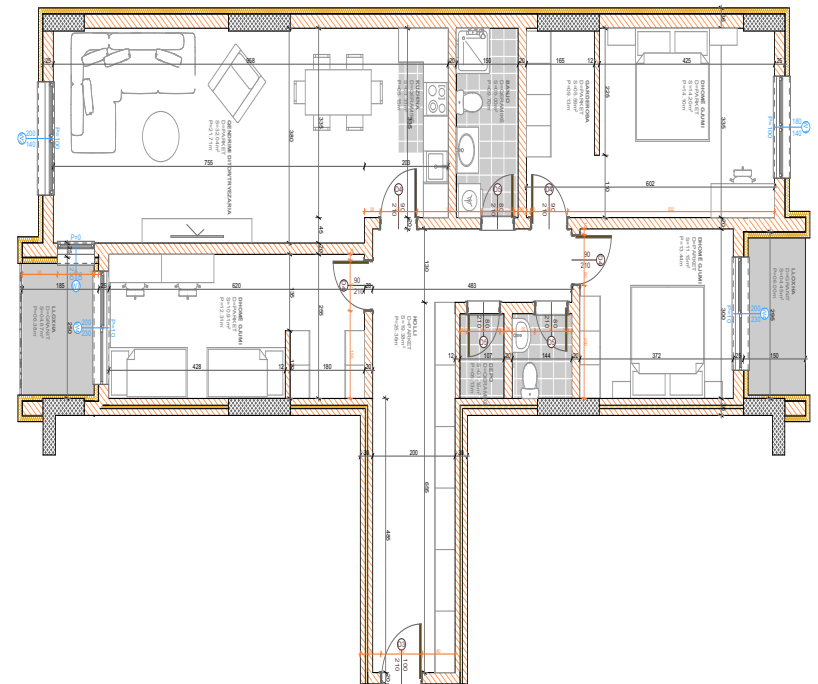

BANESA 336

**BLLOKU "B"
HYRJA-1
KATI 6**

**SIPËRFAQJA
139.50 m²**

POSEDON

- Dhomë e ditës
- Tryezaria
- Kuzhina
- 3 Dhoma gjumi
- 2 Banjo
- Koridor
- 2 Ballkona
- depo