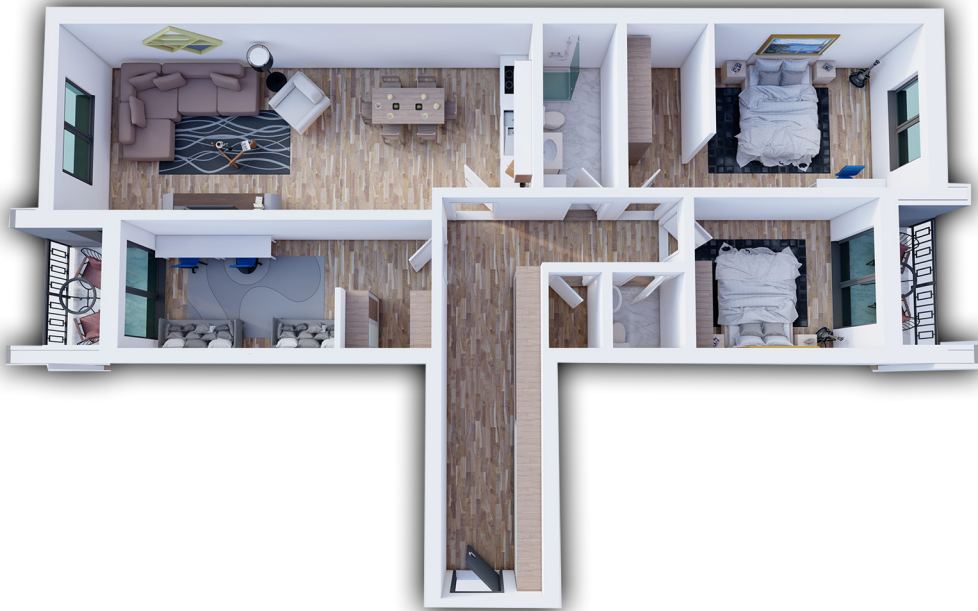

POSEDON

- Dhomë e ditës
- Tryezaria
- Kuzhina
- Dhomë gjumi
- Banjo
- Koridor
- Ballkona

BANESA 324

**BLLOKU "B"
HYRJA-1
KATI 5**

**SIPËRFAQJA
82.92 m²**

POSEDON

- Dhomë e ditës
- Tryezaria
- Kuzhina
- 2 Dhoma gjumi
- Banjo
- Koridor
- Ballkona