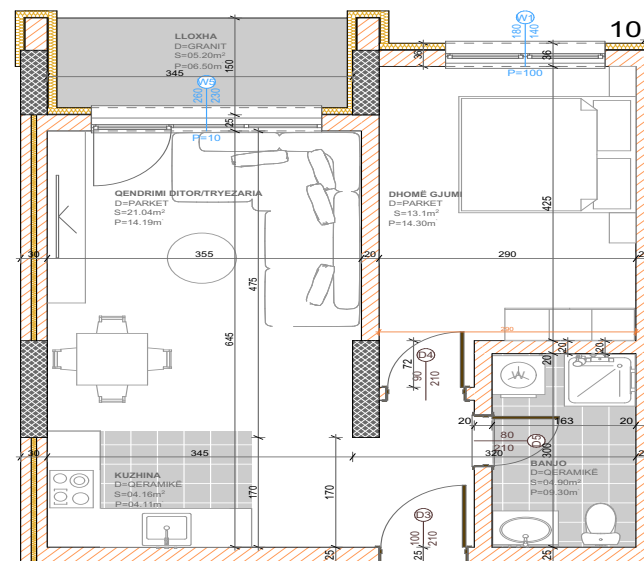

POSEDON

- Dhomë e ditës
- Tryezaria
- Kuzhina
- Dhomë gjumi
- Banjo
- Koridor
- Ballkona