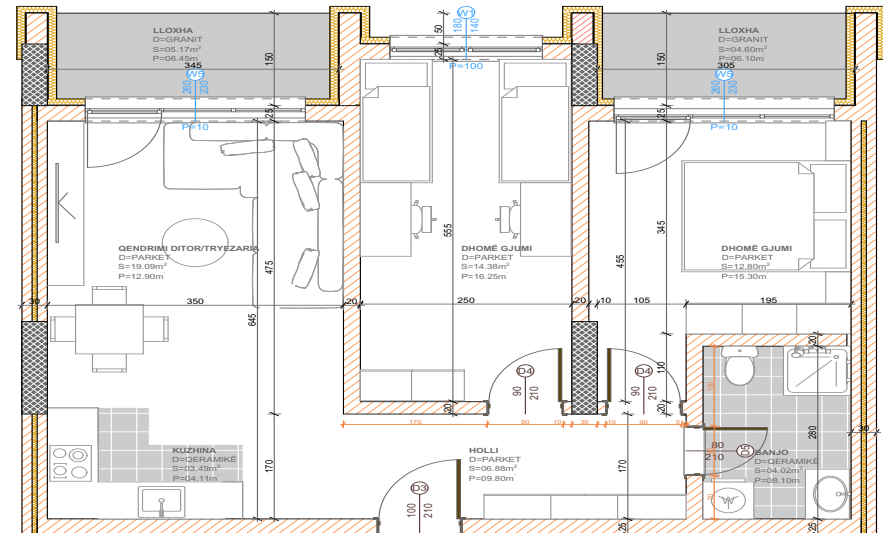

POSEDON

- Dhomë e ditës
- Tryezaria
- Kuzhina
- 2 Dhoma gjumi
- Banjo
- Koridor
- 2 Ballkona