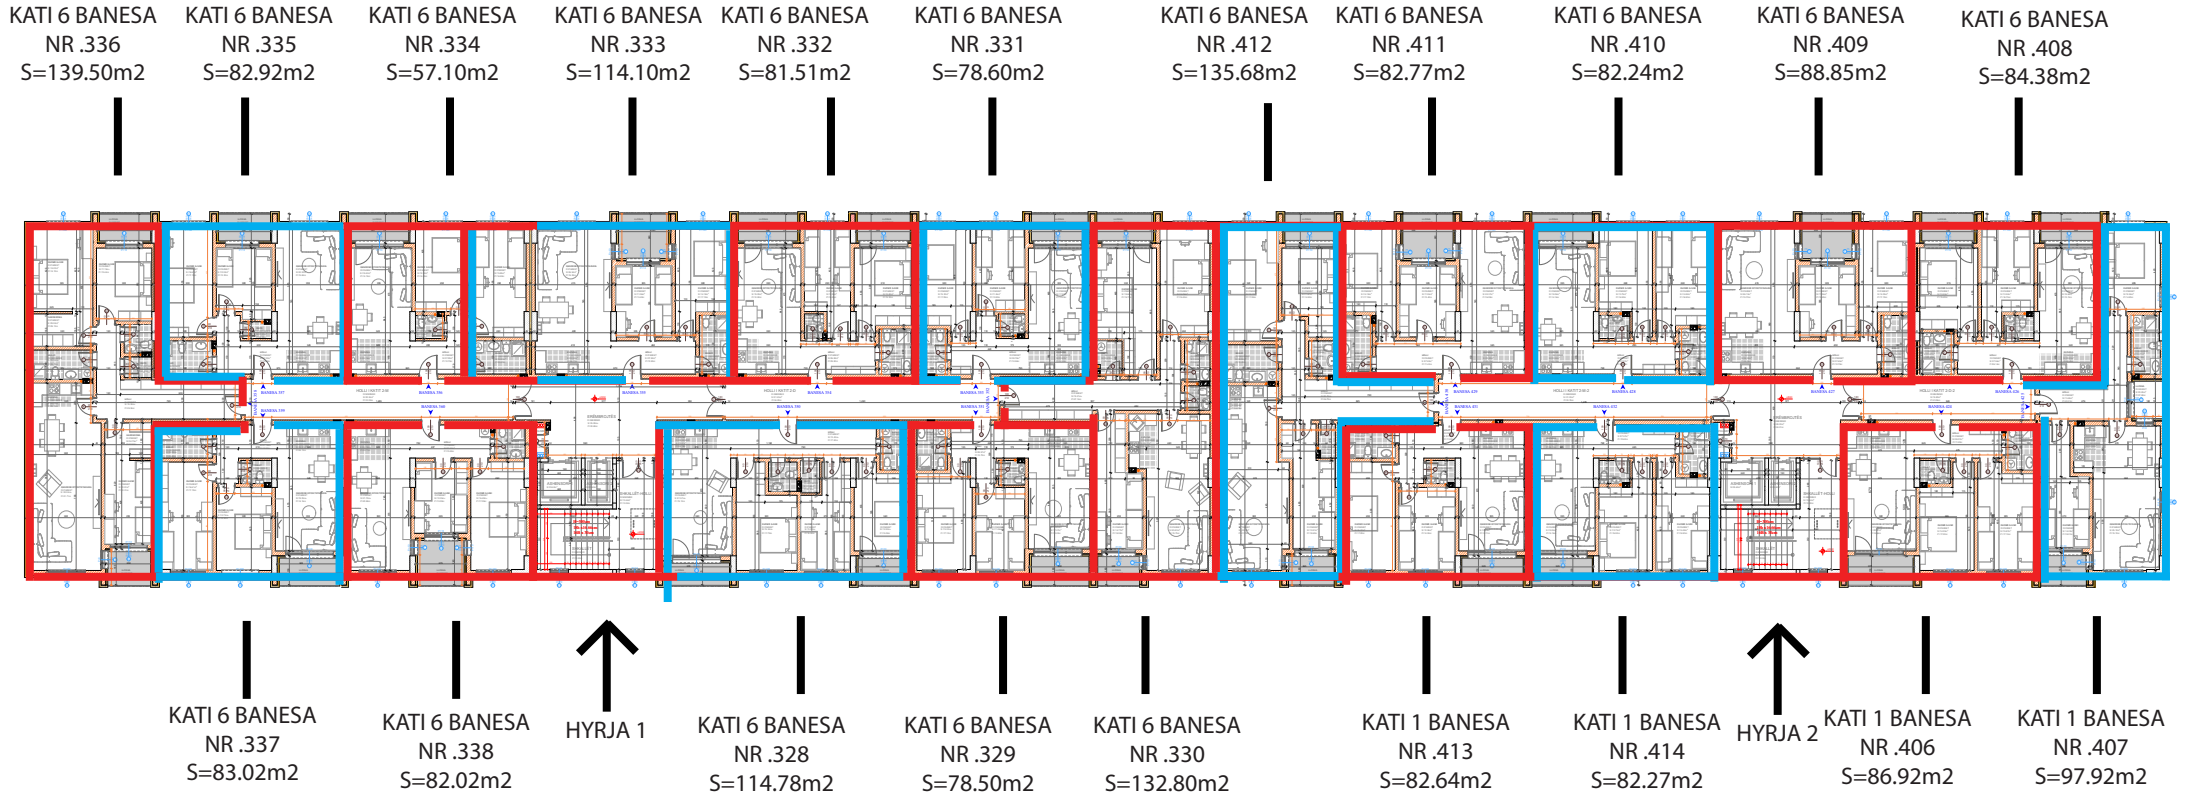

BLLOKU "B" HYRJA 1 - KATI 6

BLLOKU "B" HYRJA 2 - KATI 6

← SHTËPIAT

↓ JUGU

LUMBARDHI →