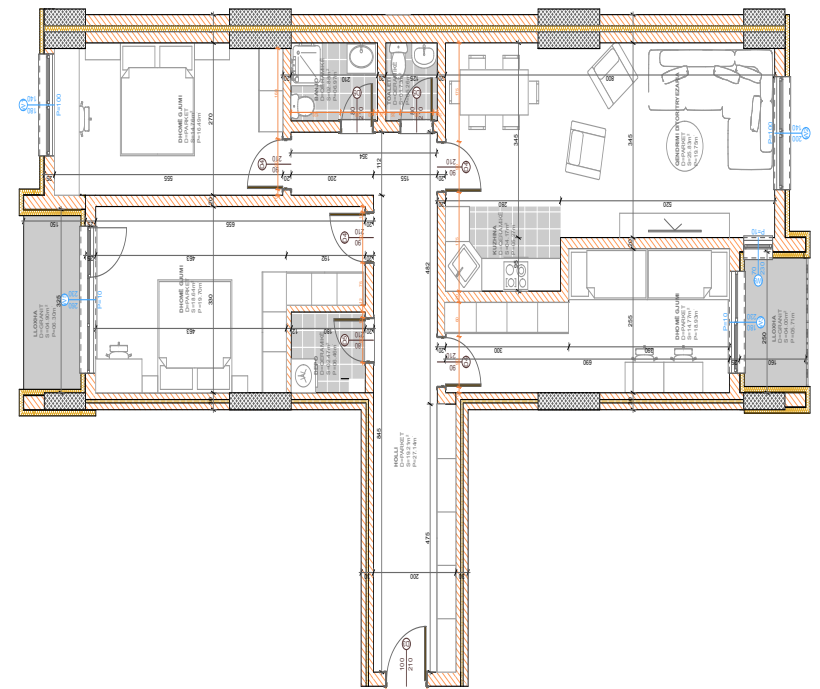

BANESA 308

**BLOKU "B"
HYRJA-1
KATI 4**

**SIPËRFAQJA
132.80 m²**

POSEDON

- Dhomë e ditës
- Tryezaria
- Kuzhina
- 3 Dhoma gjumi
- 2 Banjo
- Koridor
- 2 Ballkona
- depo