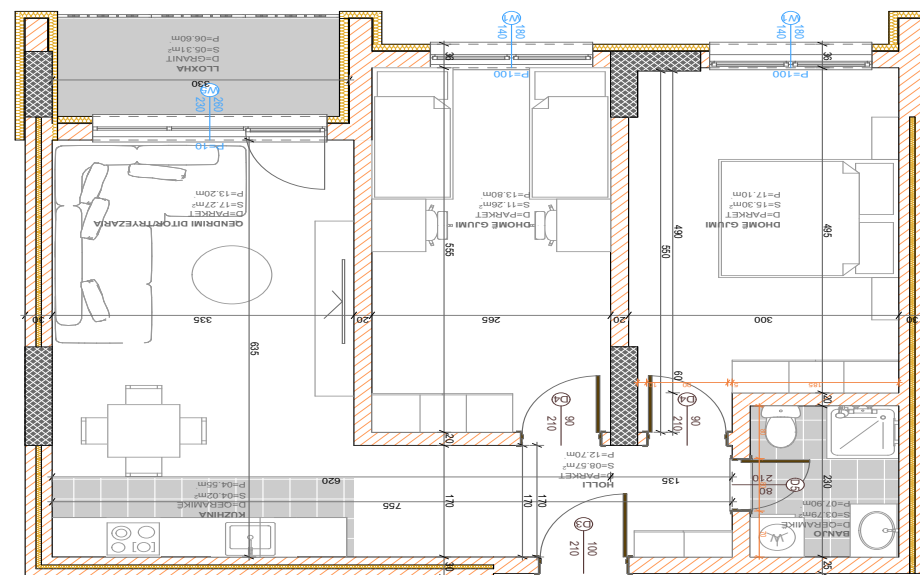

BANESA 326

**BLLOKU "B"
HYRJA-1
KATI 5**

**SIPËRFAQJA
83.02 m²**

POSEDON

- Dhomë e ditës
- Tryezaria
- Kuzhina
- 2 Dhoma gjumi
- Banjo
- Koridor
- Ballkona