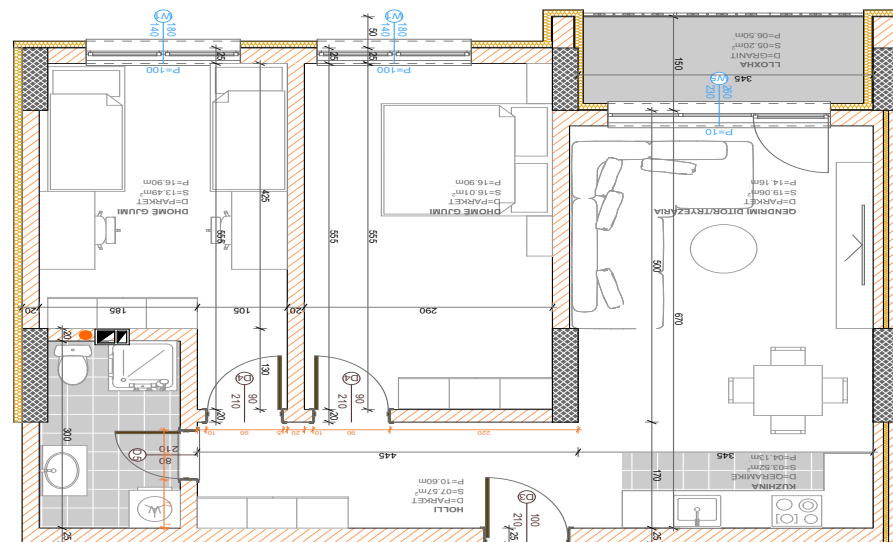

SIPËRFAQJA
82.64 m²

POSEDON

- Dhomë e ditës
- Tryezaria
- Kuzhina
- 2 Dhoma gjumi
- Banjo
- Koridor
- Ballkona

BANESA 414

BLLOKU "B"
HYRJA-2
KATI 6

SIPËRFAQJA
82.27 m²

POSEDON

- Dhomë e ditës
- Tryezaria
- Kuzhina
- 2 Dhoma gjumi
- Banjo
- Koridor
- Ballkona