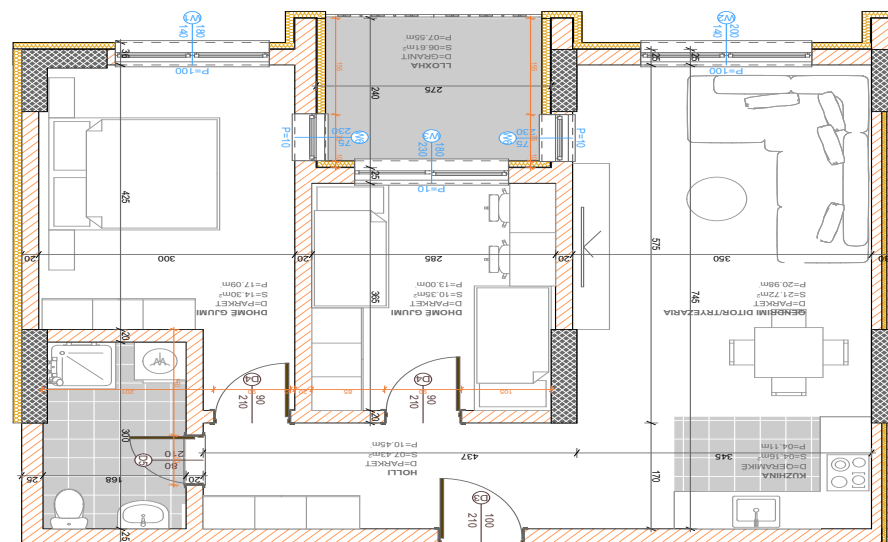

BANESA 307

BLLOKU "B"
HYRJA-1
KATI 4

SIPËRFAQJA
78.50 m²

POSEDON

- Dhomë e ditës
- Tryezaria
- Kuzhina
- 2 Dhoma gjumi
- I Banjo
- Koridor
- Ballkona