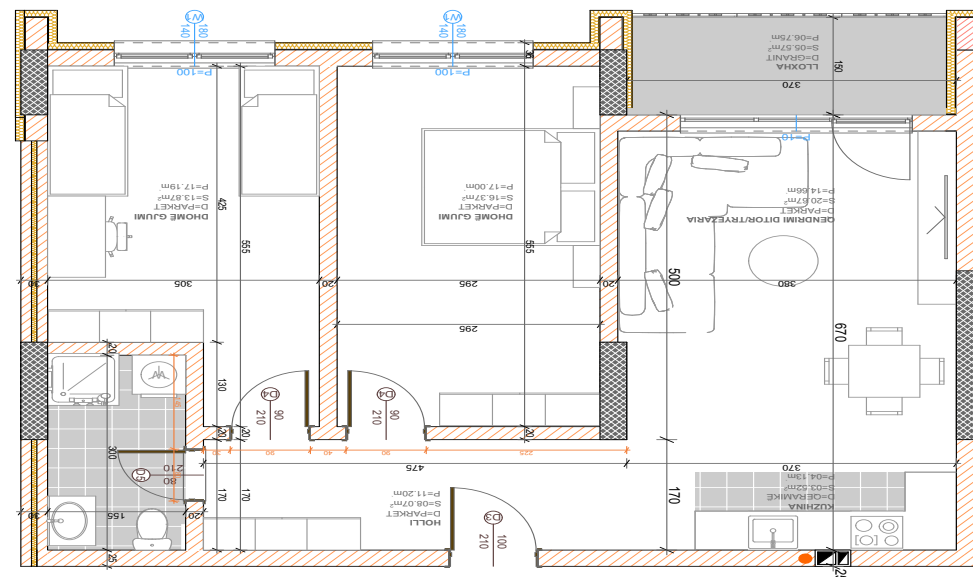

BLLOKU "B"
HYRJA-2

KATI 6

SIPËRFAQJA
86.92 m²

POSEDON

- Dhomë e ditës
- Tryezaria
- Kuzhina
- 2 Dhoma gjumi
- I Banjo
- Koridor
- Ballkona

BANESA 407

BLLOKU "B"
HYRJA-2
KATI 6

SIPËRFAQJA 97.92 m²