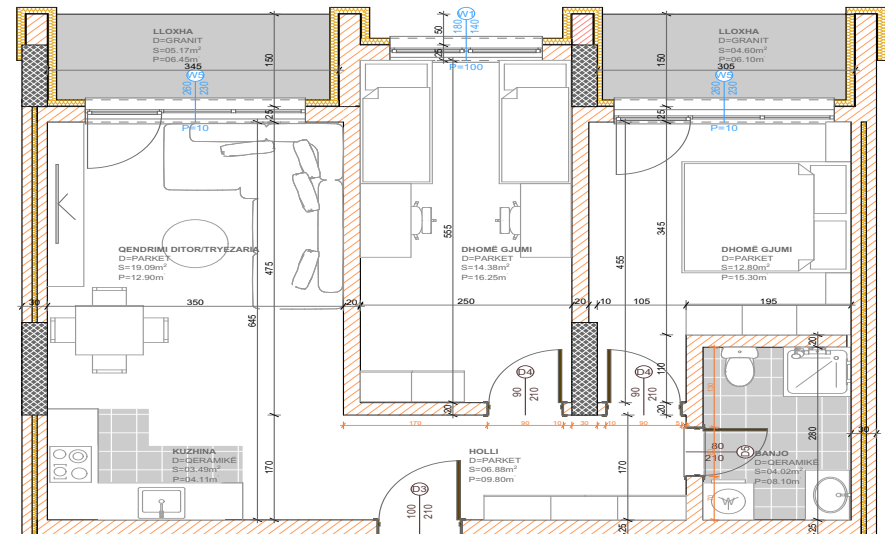

**SIPËRFAQJA
78.60 m²**

POSEDON

- Dhomë e ditës
- Tryezaria
- Kuzhina
- 2 Dhoma gjumi
- Banjo
- Koridor
- Ballkona

BANESA 288

**BLOKU "B"
HYRJA-1
KATI 2**

**SIPËRFAQJA
81.51 m²**

POSEDON

- Dhomë e ditës
- Tryezaria
- Kuzhina
- 2 Dhoma gjumi
- Banjo
- Koridor
- 2 Ballkona