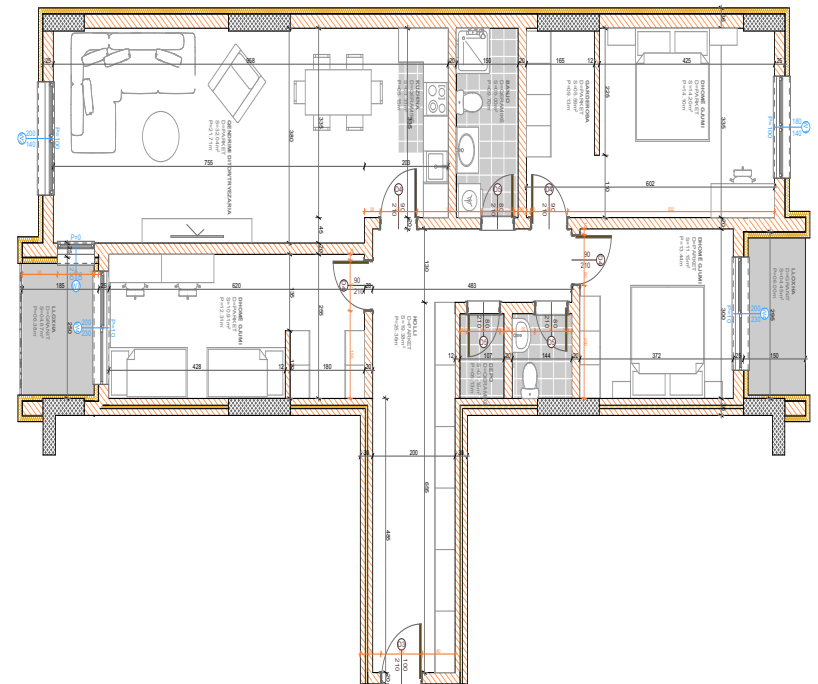

BANESA 325

**BLLOKU "B"
HYRJA-1
KATI 5**

**SIPËRFAQJA
139.50 m²**

POSEDON

- Dhomë e ditës
- Tryezaria
- Kuzhina
- 3 Dhoma gjumi
- 2 Banjo
- Koridor
- 2 Ballkona
- depo