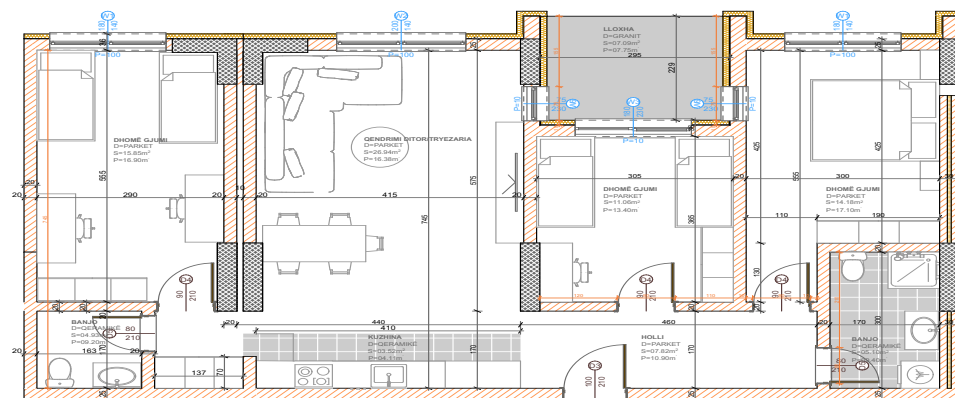

BANESA 3 I I

BLLOKU "B"
HYRJA-1
KATI 4

SIPËRFAQJA
114.10 m²

POSEDON

- Dhomë e ditës
- Tryezaria
- Kuzhina
- 3 Dhoma gjumi
- 2 Banjo
- Koridor
- Ballkona