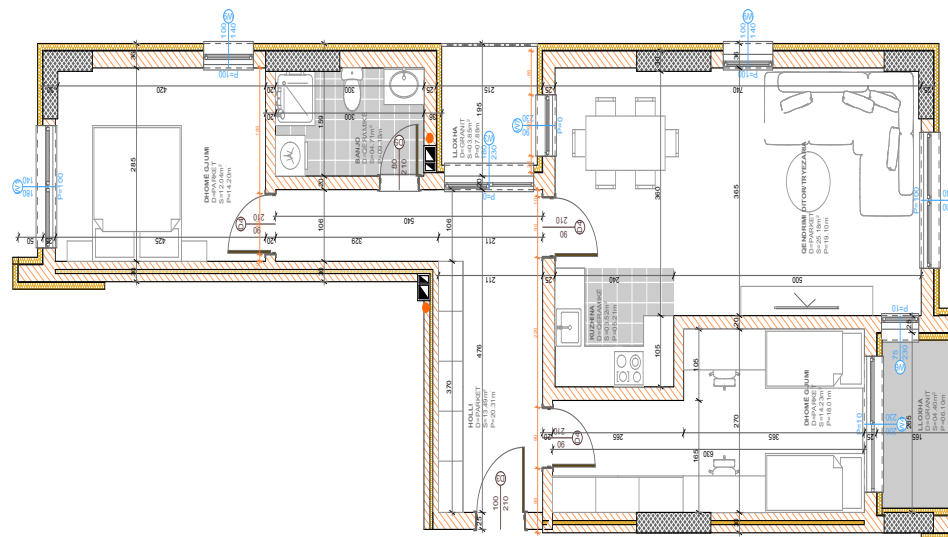

BLLOKU "B"
HYRJA-2
KATI 1

BANESA 362

SIPËRFAQJA
97.92 m²

POSEDON

- Dhomë e ditës
- Tryezaria
- Kuzhina
- 2 Dhoma gjumi
- Banjo
- Koridor
- 2 Ballkona