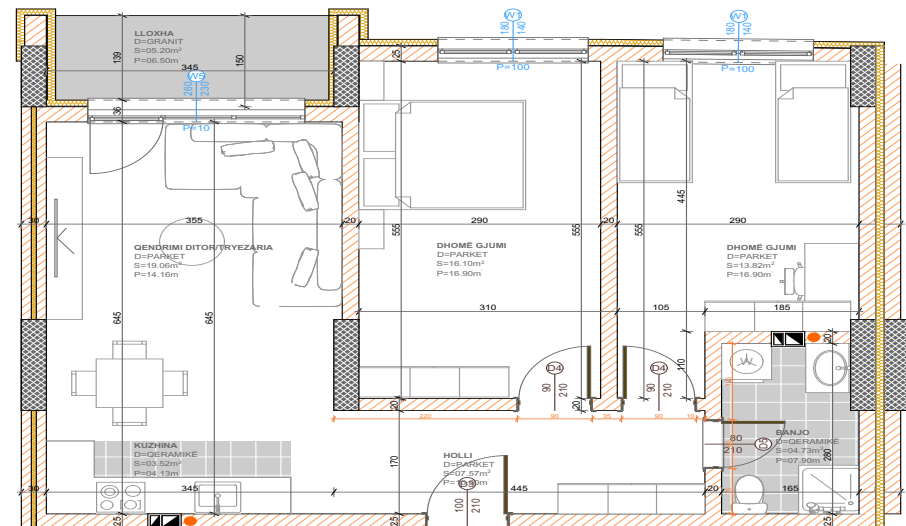

POSEDON

- Dhomë e ditës
- Tryezaria
- Kuzhina
- 2 Dhoma gjumi
- Banjo
- Koridor
- Ballkona

BANESA 40 I

**BLLOKU "B"
HYRJA-2**

KATI 5

**SIPËRFAQJA
82.24 m²**

POSEDON

- Dhomë e ditës
- Tryezaria
- Kuzhina
- 2 Dhoma gjumi
- Banjo
- Koridor
- Ballkona