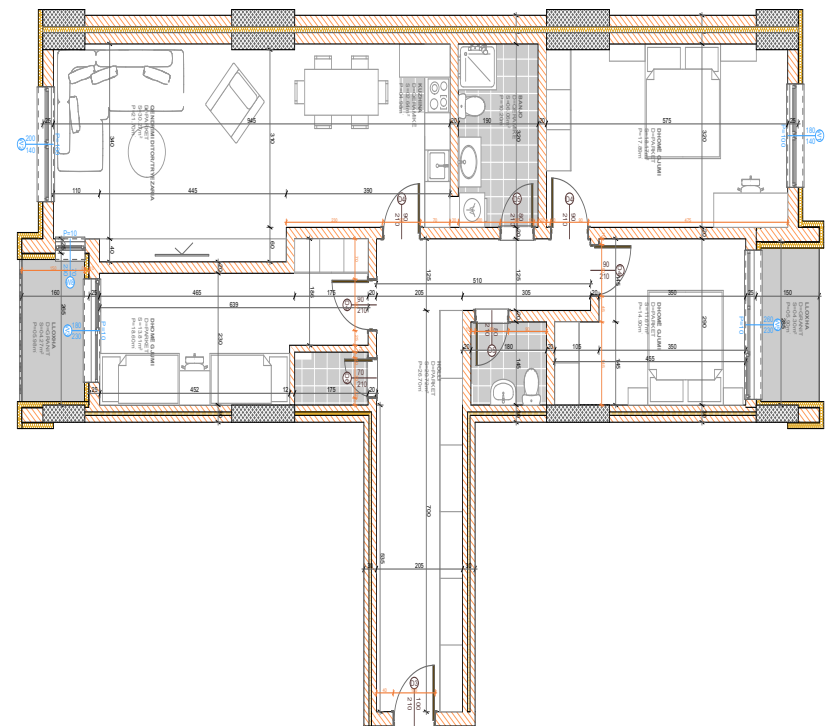

BANESA 367

**BLLOKU "B"
HYRJA-2**

KATI 1

**SIPËRFAQJA
135.68 m²**

POSEDON

- Dhomë e ditës
- Tryezaria
- Kuzhina
- 3 Dhoma gjumi
- 2 Banjo
- Koridor
- 2 Ballkona
- depo