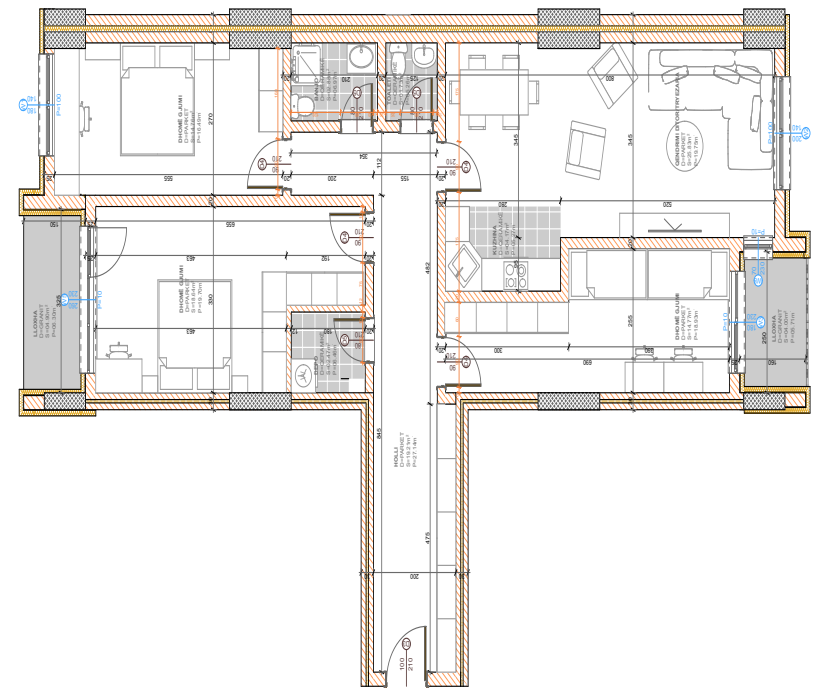

POSEDON

- Dhomë e ditës
- Tryezaria
- Kuzhina
- 2 Dhoma gjumi
- I Banjo
- Koridor
- Ballkona

BANESA 275

**BLLOKU "B"
HYRJA-1
KATI 1**

**SIPËRFAQJA
132.8 m²**

POSEDON

- Dhomë e ditës
- Tryezaria
- Kuzhina
- 3 Dhoma gjumi
- 2 Banjo
- Koridor
- 2 Ballkona
- depo

BANESA 276

BLLOKU "B"
HYRJA-1
KATI 1

SIPËRFAQJA
78.60 m²

POSEDON

- Dhomë e ditës
- Tryezaria
- Kuzhina
- 2 Dhoma gjumi
- Banjo
- Koridor
- Ballkona

BANESA 277

BLLOKU "B"
HYRJA-1
KATI 1

SIPËRFAQJA
81.51 m²