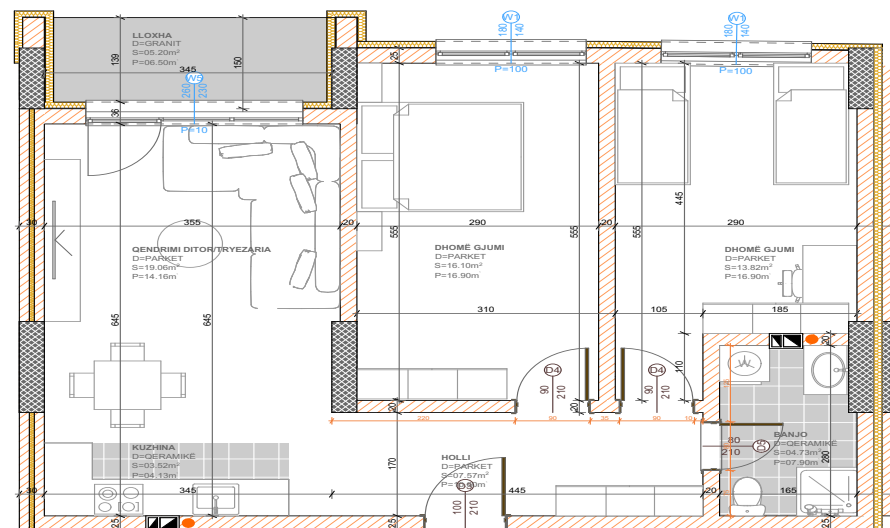

POSEDON

- Dhomë e ditës
- Tryezaria
- Kuzhina
- 2 Dhoma gjumi
- Banjo
- Koridor
- Ballkona