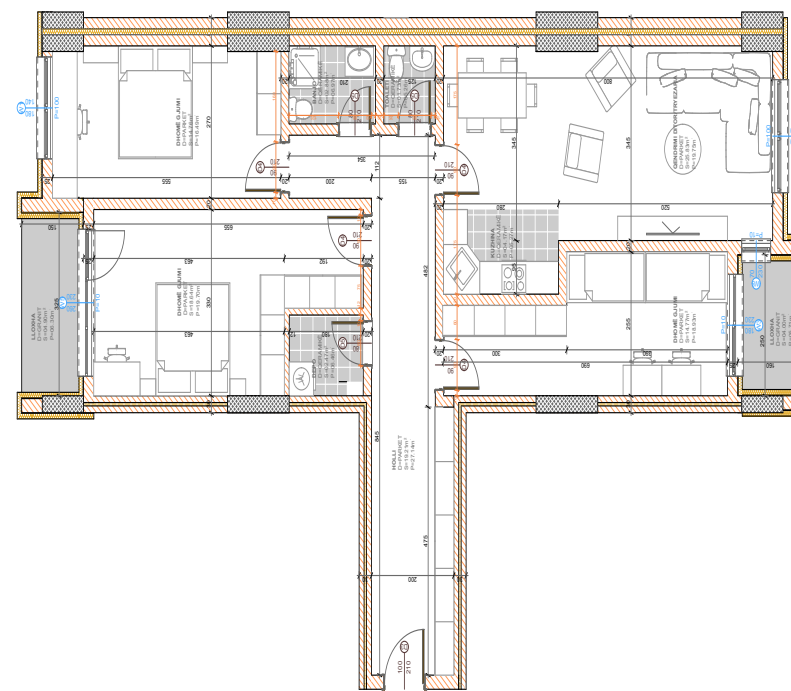

BANESA 286

**BLLOKU "B"
HYRJA-1
KATI 2**

**SIPËRFAQJA
132.80m²**

POSEDON

- Dhomë e ditës
- Tryezaria
- Kuzhina
- 3 Dhoma gjumi
- 2 Banjo
- Koridor
- 2 Ballkona
- depo