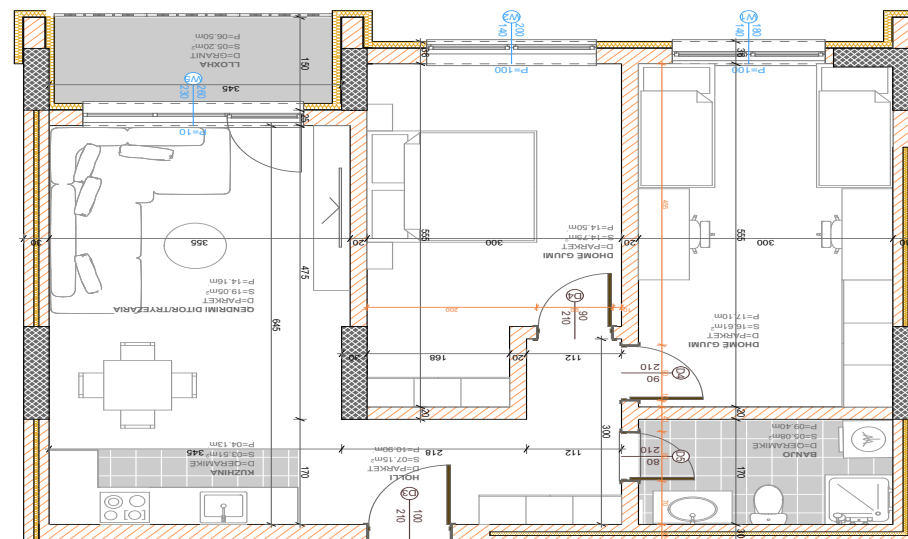

**SIPËRFAQJA
135.68 m²**

POSEDON

- Dhomë e ditës
- Tryezaria
- Kuzhina
- 3 Dhoma gjumi
- 2 Banjo
- Koridor
- 2 Ballkona
- depo

BANESA 386

BLLOKU "B"
HYRJA-2
KATI 3

SIPËRFAQJA
82.64 m²

POSEDON

- Dhomë e ditës
- Tryezaria
- Kuzhina
- 2 Dhoma gjumi
- Banjo
- Koridor
- Ballkona