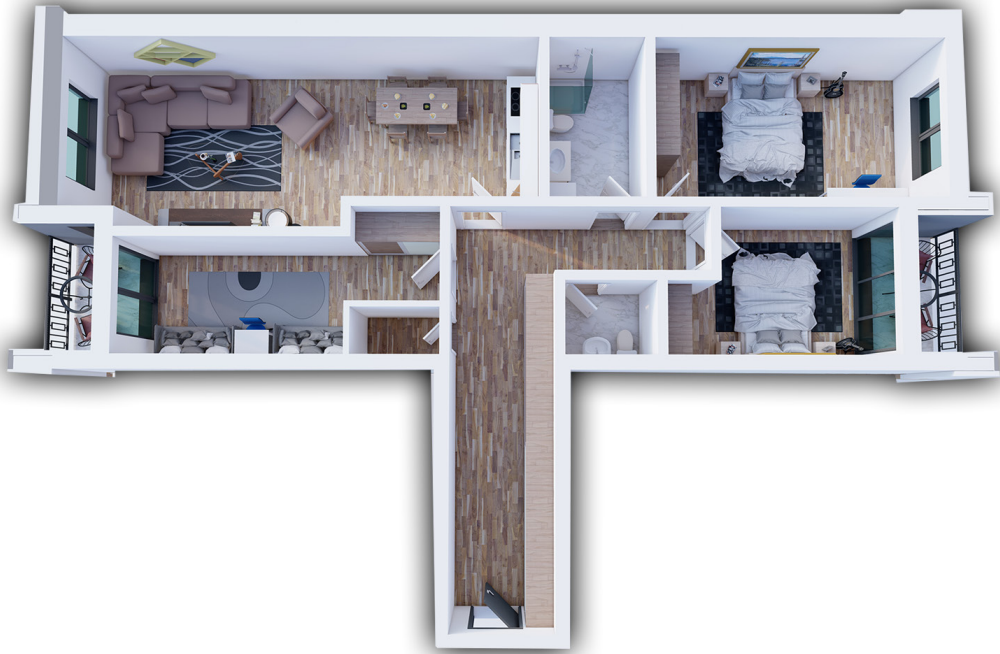

BANESA 394

**BLLOKU "B"
HYRJA-2**

KATI 4

**SIPËRFAQJA
135.68 m²**

POSEDON

- Dhomë e ditës
- Tryezaria
- Kuzhina
- 3 Dhoma gjumi
- 2 Banjo
- Koridor
- 2 Ballkona
- depo