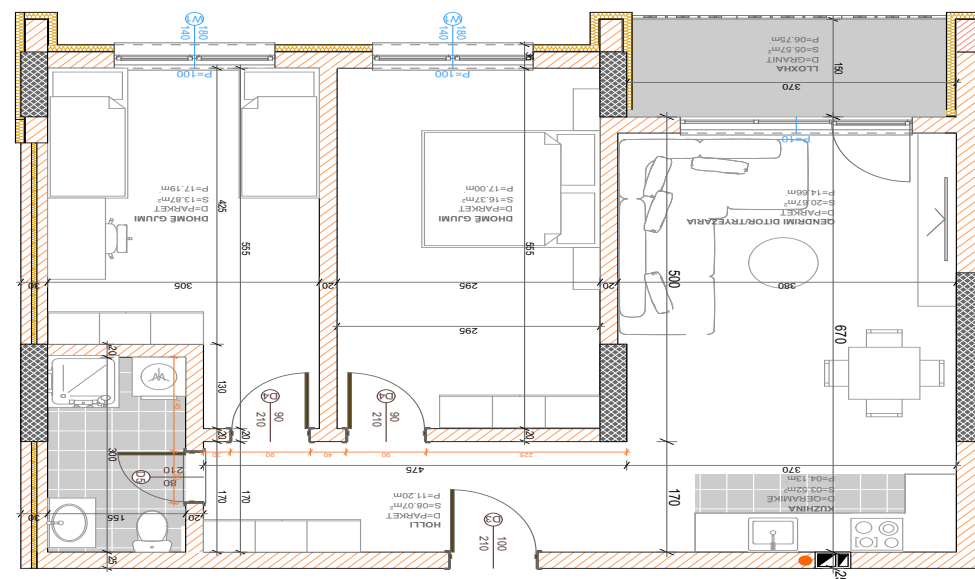

POSEDON

- Dhomë e ditës
- Tryezaria
- Kuzhina
- 2 Dhoma gjumi
- I Banjo
- Koridor
- Ballkona