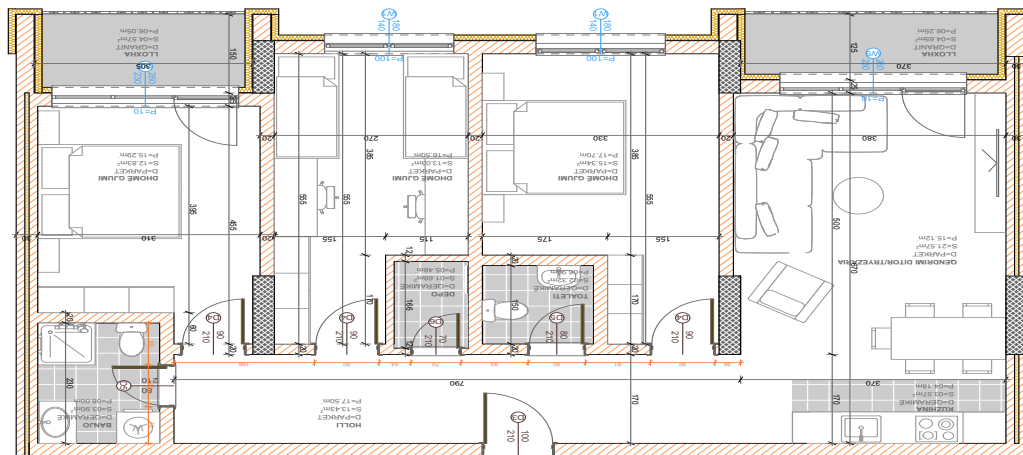

**SIPËRFAQJA
114.78 m²**

POSEDON

- Dhomë e ditës
- Tryezaria
- Kuzhina
- 3 Dhoma gjumi
- 2 Banjo
- Koridor
- 2 Ballkona
- depo

BANESA 318

BLLOKU "B"
HYRJA-1
KATI 5

SIPËRFAQJA 78.50 m²

POSEDON

- Dhomë e ditës
- Tryezaria
- Kuzhina
- 2 Dhoma gjumi
- I Banjo
- Koridor
- Ballkona