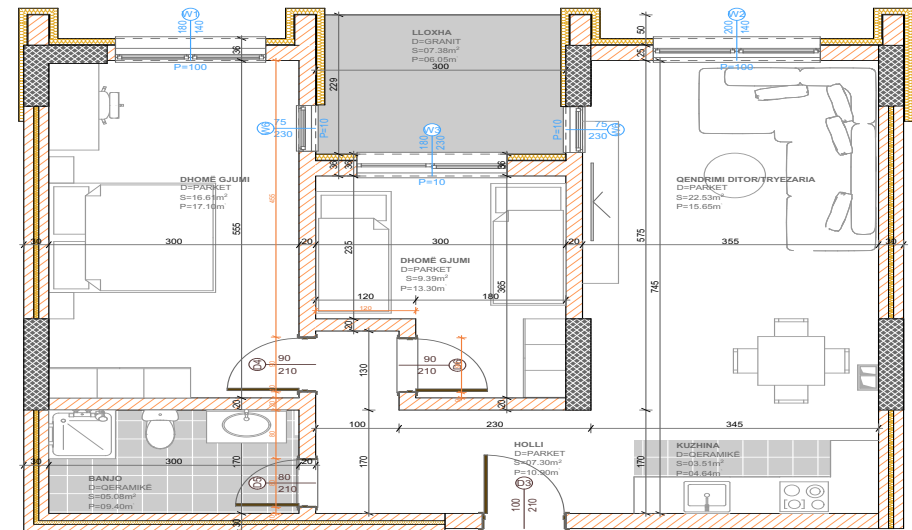

POSEDON

- Dhomë e ditës
- Tryezaria
- Kuzhina
- 2 Dhoma gjumi
- Banjo
- Koridor
- Ballkona

BANESA 29 I

BLLOKU "B"
HYRJA-1
KATI 2

SIPËRFAQJA
82.92 m²

POSEDON

- Dhomë e ditës
- Tryezaria
- Kuzhina
- 2 Dhoma gjumi
- Banjo
- Koridor
- Ballkona