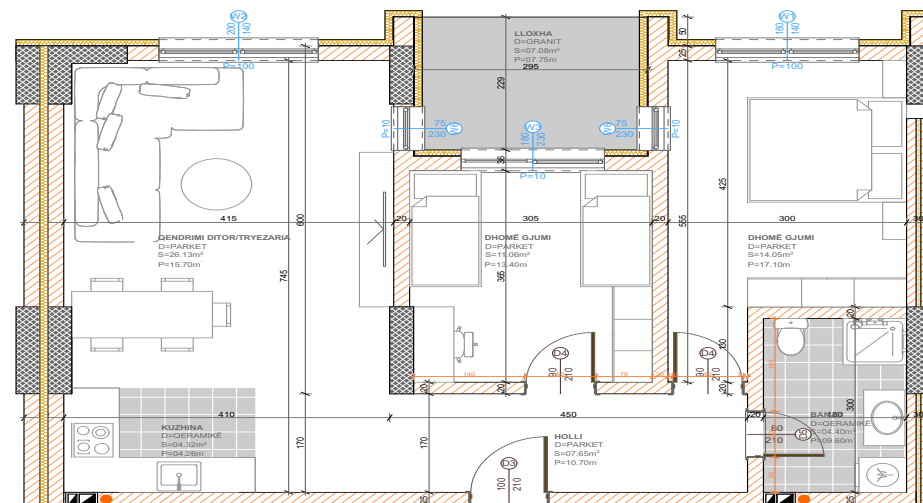

- Dhomë e ditës
- Tryezaria
- Kuzhina
- 2 Dhoma gjumi
- Banjo
- Koridor
- 2 Ballkona

BANESA 364

BLLOKU "B"
HYRJA-2

KATI 1

SIPËRFAQJA
88.85 m²

POSEDON

- Dhomë e ditës
- Tryezaria
- Kuzhina
- 2 Dhoma gjumi
- Banjo
- Koridor
- Ballkona