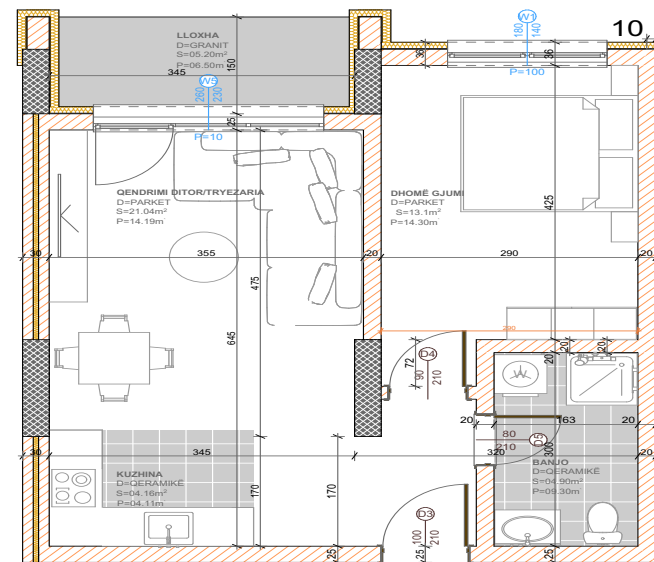

POSEDON

- Dhomë e ditës
- Tryezaria
- Kuzhina
- 2 Dhoma gjumi
- Banjo
- Koridor
- 2 Ballkona

BANESA 345

BLLOKU "B"
HYRJA-1
KATI 7

SIPËRFAQJA
57.10 m²

POSEDON

- Dhomë e ditës
- Tryezaria
- Kuzhina
- Dhomë gjumi
- Banjo
- Koridor
- Ballkona