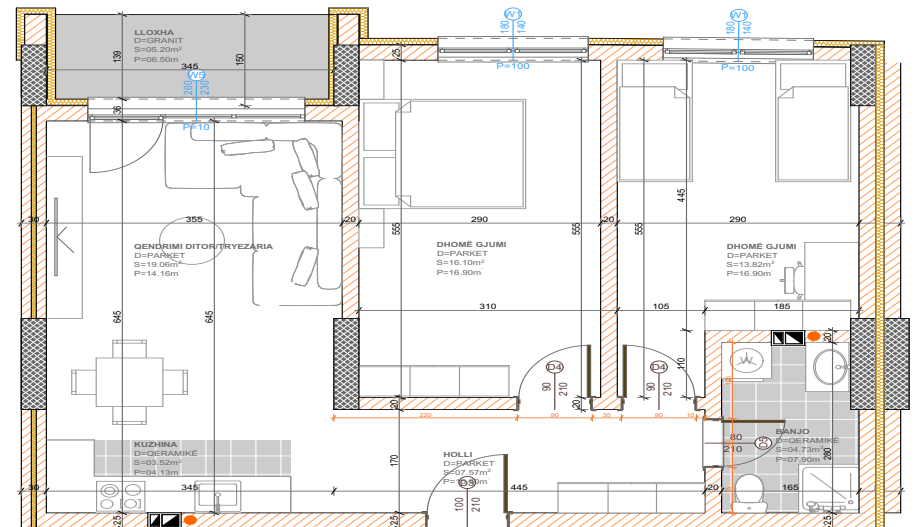

POSEDON

- Dhomë e ditës
- Tryezaria
- Kuzhina
- 2 Dhoma gjumi
- Banjo
- Koridor
- Ballkona

BANESA 383

BLLOKU "B"
HYRJA-2
KATI 3

SIPËRFAQJA
82.24 m²

POSEDON

- Dhomë e ditës
- Tryezaria
- Kuzhina
- 2 Dhoma gjumi
- Banjo
- Koridor
- Ballkona