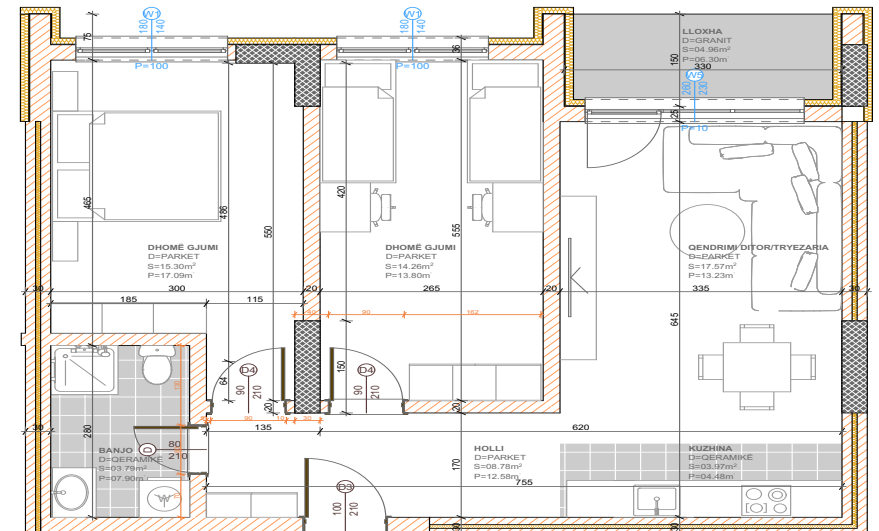

BANESA 273

**BLLOKU "B"
HYRJA-1
KATI 1**

**SIPËRFAQJA
114.78 m²**

POSEDON

- Dhomë e ditës
- Tryezaria
- Kuzhina
- 3 Dhoma gjumi
- 2 Banjo
- Koridor
- 2 Ballkone
- depo

BANESA 274

BLLOKU "B"
HYRJA-1
KATI 1

SIPËRFAQJA 78.5 m²

POSEDON

- Dhomë e ditës
- Tryezaria
- Kuzhina
- 2 Dhoma gjumi
- I Banjo
- Koridor
- Ballkona

BANESA 275

**BLLOKU "B"
HYRJA-1
KATI 1**

**SIPËRFAQJA
132.8 m²**

POSEDON

- Dhomë e ditës
- Tryezaria
- Kuzhina
- 3 Dhoma gjumi
- 2 Banjo
- Koridor
- 2 Ballkona
- depo

BANESA 276

BLLOKU "B"
HYRJA-1
KATI 1

SIPËRFAQJA
78.60 m²

POSEDON

- Dhomë e ditës
- Tryezaria
- Kuzhina
- 2 Dhoma gjumi
- Banjo
- Koridor
- Ballkona

BANESA 277

BLLOKU "B"
HYRJA-1
KATI 1

SIPËRFAQJA
81.51 m²