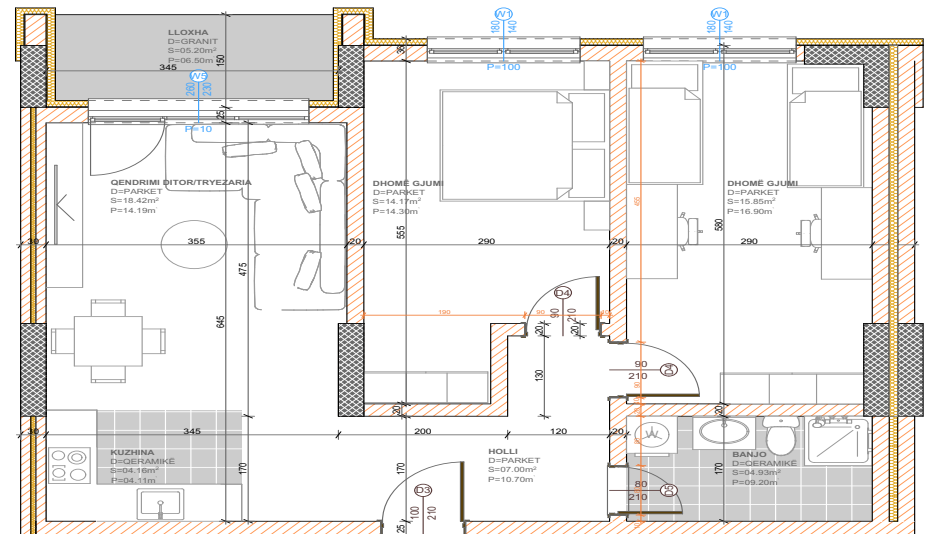

BANESA 30 I

BLLOKU "B"
HYRJA-1
KATI 3

SIPËRFAQJA 82.25 m²

POSEDON

- Dhomë e ditës
- Tryezaria
- Kuzhina
- 2 Dhoma gjumi
- Banjo
- Koridor
- Ballkona