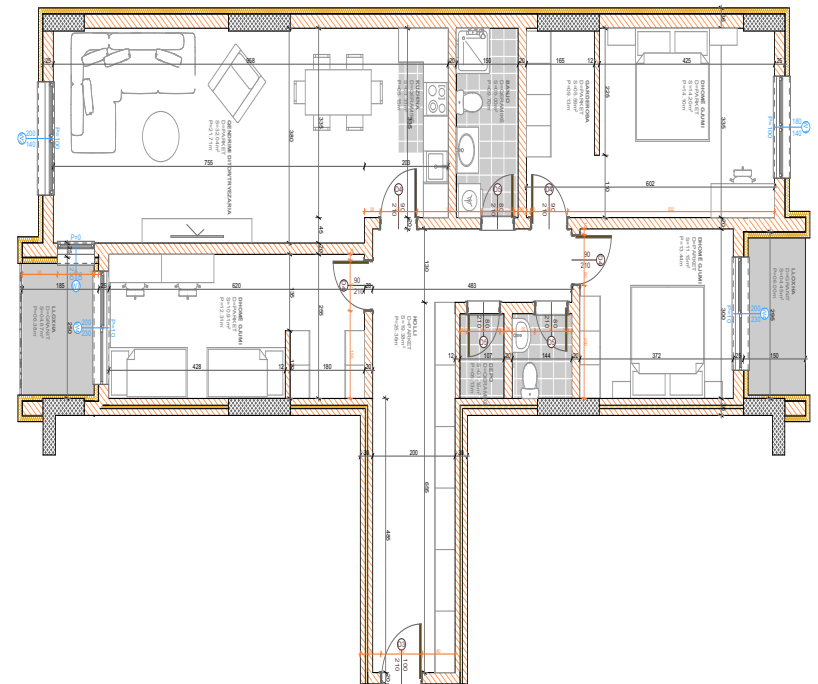

BANESA 292

**BLLOKU "B"
HYRJA-1
KATI 2**

**SIPËRFAQJA
139.50m²**

POSEDON

- Dhomë e ditës
- Tryezaria
- Kuzhina
- 3 Dhoma gjumi
- 2 Banjo
- Koridor
- 2 Ballkona
- depo