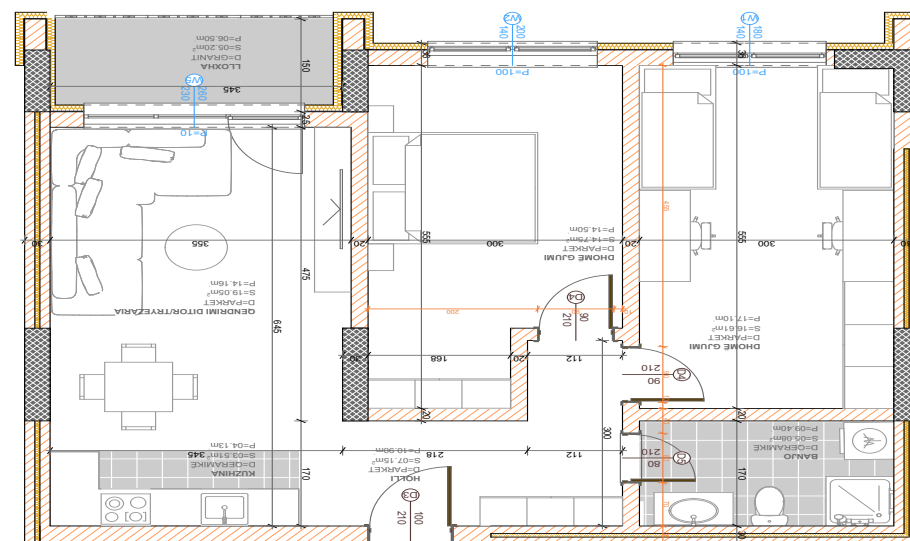

POSEDON

- Dhomë e ditës
- Tryezaria
- Kuzhina
- 2 Dhoma gjumi
- Banjo
- Koridor
- Ballkona

BANESA 294

**BLLOKU "B"
HYRJA-1
KATI 2**

**SIPËRFAQJA
82.02 m²**

POSEDON

- Dhomë e ditës
- Tryezaria
- Kuzhina
- 2 Dhoma gjumi
- Banjo
- Koridor
- Ballkona