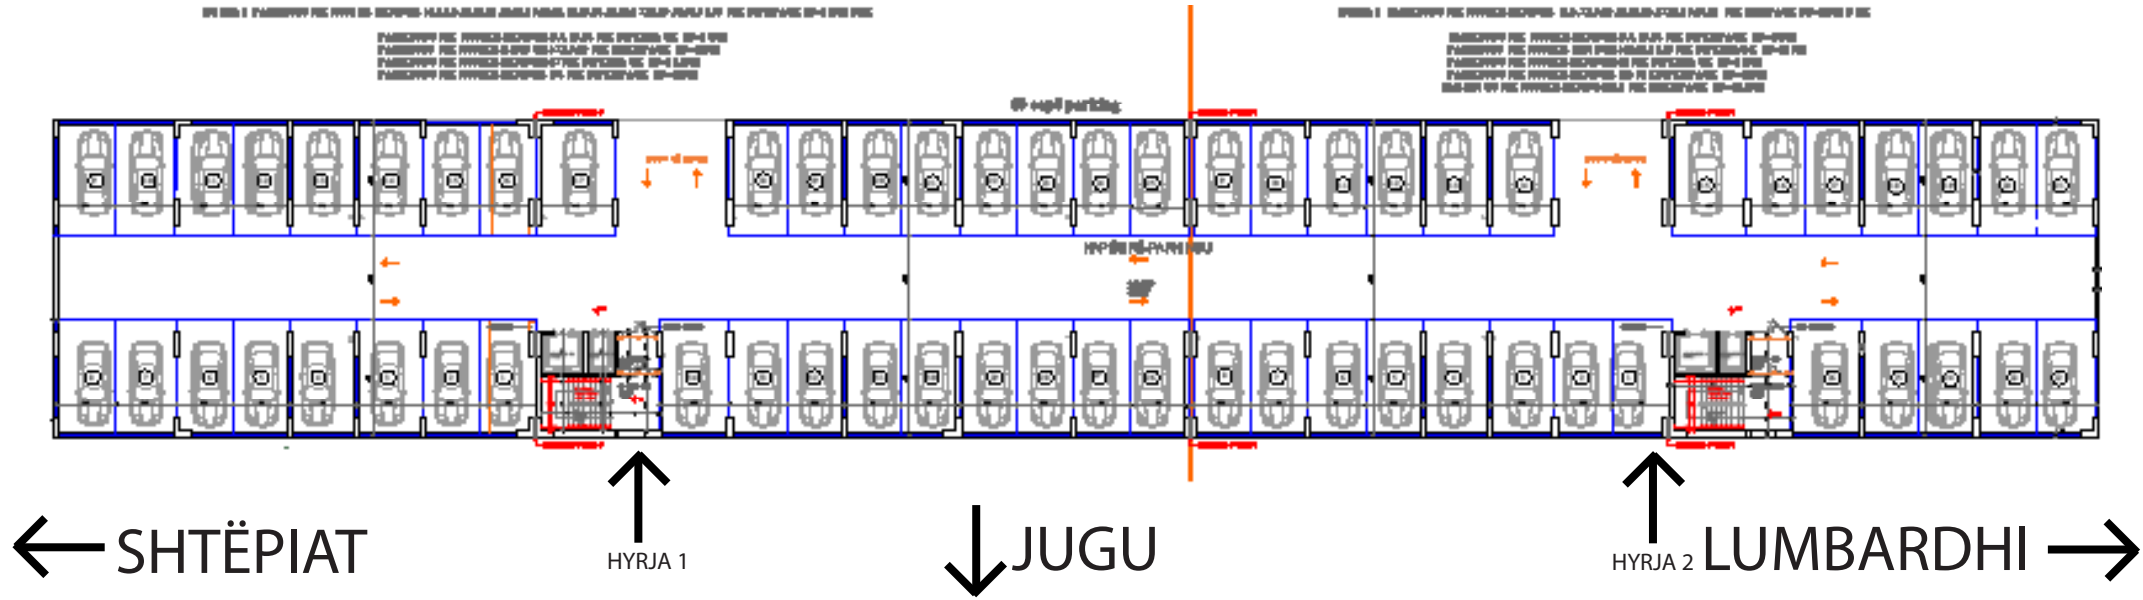

OBJEKTI POSEDON

160
BANESA

12
LOKALE

80
GARAZHDA

8
KATE

4
ASHENSOR

SISTEM
SIGURIE

BLLOKU "B" HYRJA1 Bodrumi BLOKU "B" HYRJA 2