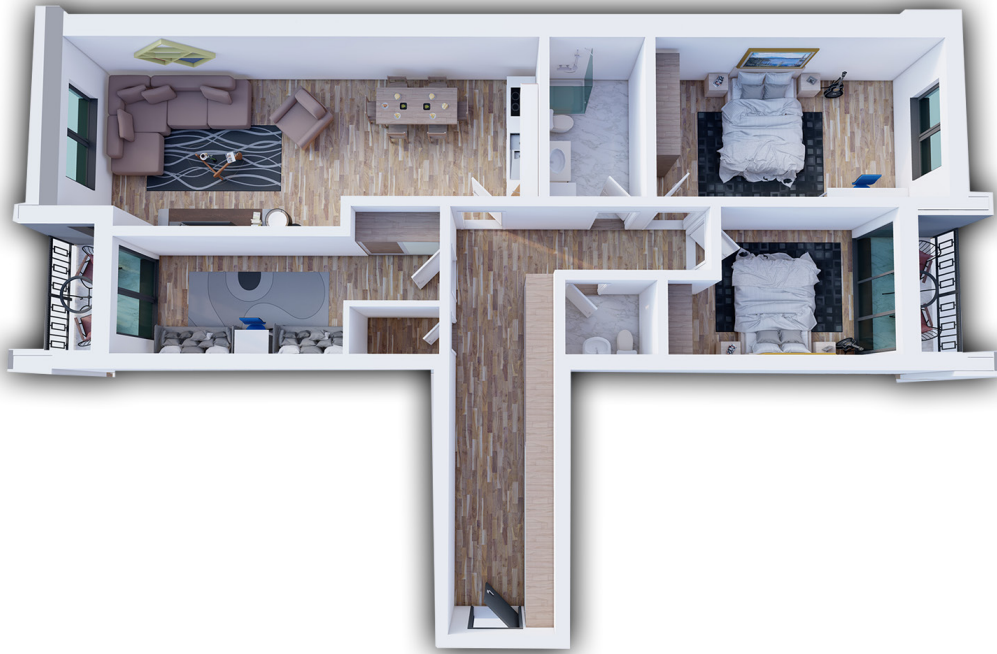

BANESA 384

BLLOKU "B"
HYRJA-2
KATI 3

SIPËRFAQJA 82.77 m²

POSEDON

- Dhomë e ditës
- Tryezaria
- Kuzhina
- 2 Dhoma gjumi
- Banjo
- Koridor
- Ballkona

BANESA 385

**BLLOKU "B"
HYRJA-2**

KATI 3