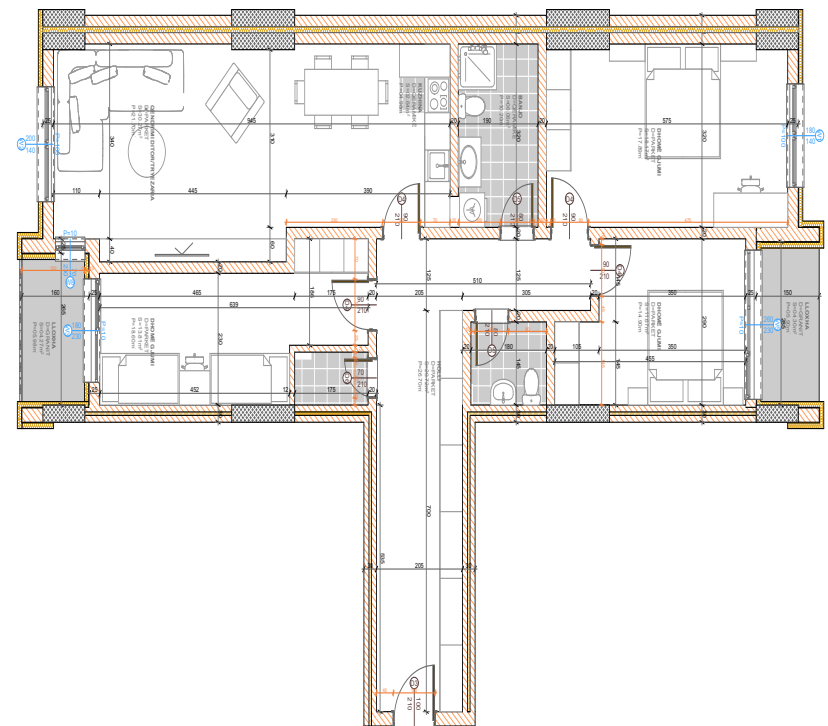

POSEDON

- Dhomë e ditës
- Tryezaria
- Kuzhina
- 2 Dhoma gjumi
- Banjo
- Koridor
- Ballkona

BANESA 42 I

**BLLOKU "B"
HYRJA-2
KATI 7**

**SIPËRFAQJA
135.68 m²**

POSEDON

- Dhomë e ditës
- Tryezaria
- Kuzhina
- 3 Dhoma gjumi
- 2 Banjo
- Koridor
- 2 Ballkona
- depo