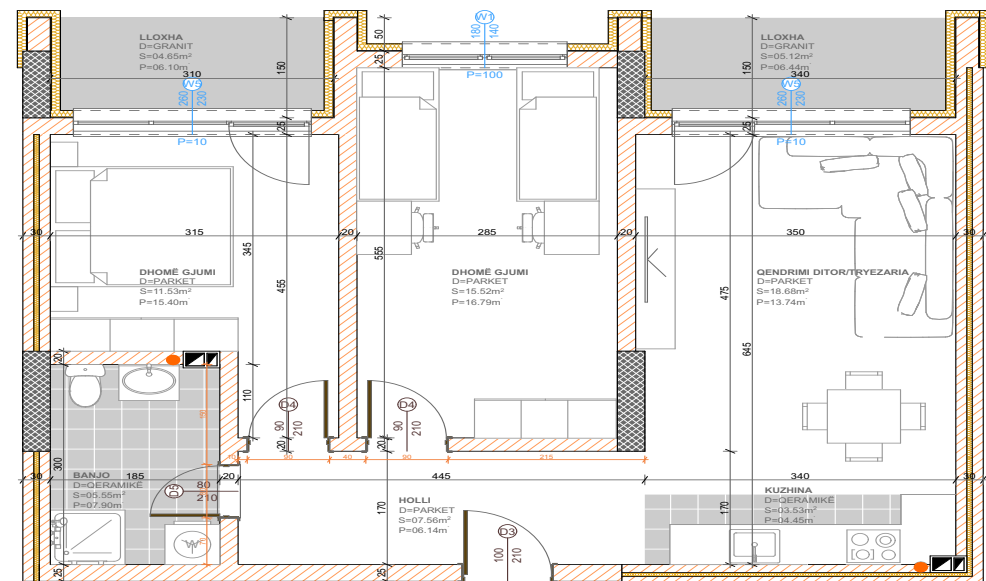

POSEDON

- Dhomë e ditës
- Tryezaria
- Kuzhina
- 2 Dhoma gjumi
- Banjo
- Koridor
- 2 Ballkona

BANESA 408

BLLOKU "B"
HYRJA-2
KATI 6

SIPËRFAQJA
84.38 m²

POSEDON

- Dhomë e ditës
- Tryezaria
- Kuzhina
- 2 Dhoma gjumi
- Banjo
- Koridor
- 2 Ballkona