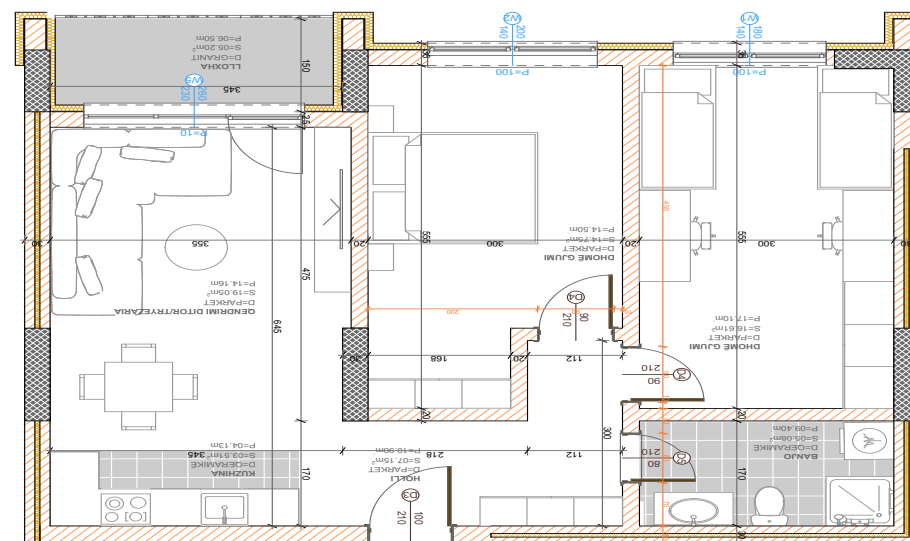

POSEDON

- Dhomë e ditës
- Tryezaria
- Kuzhina
- 2 Dhoma gjumi
- Banjo
- Koridor
- Ballkona