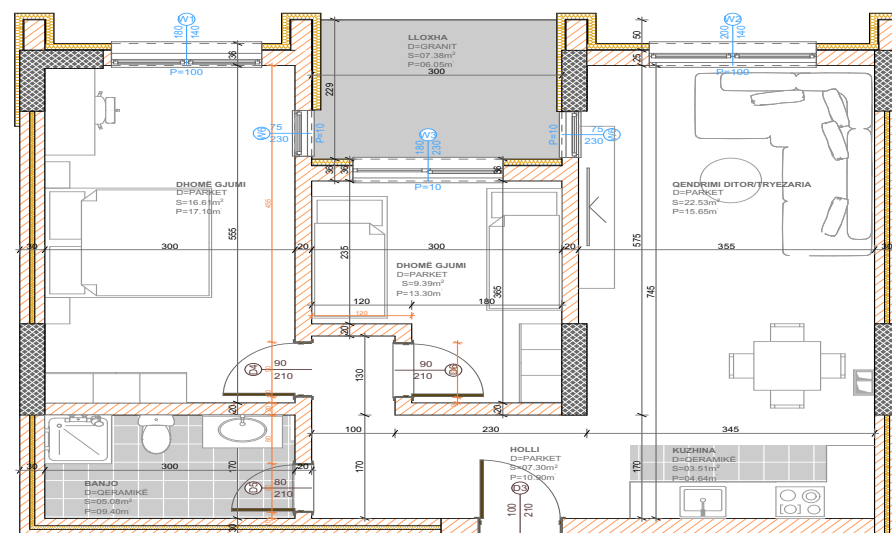

POSEDON

- Dhomë e ditës
- Tryezaria
- Kuzhina
- Dhomë gjumi
- Banjo
- Koridor
- Ballkona

BANESA 324

**BLLOKU "B"
HYRJA-1
KATI 5**

**SIPËRFAQJA
82.92 m²**

POSEDON

- Dhomë e ditës
- Tryezaria
- Kuzhina
- 2 Dhoma gjumi
- Banjo
- Koridor
- Ballkona