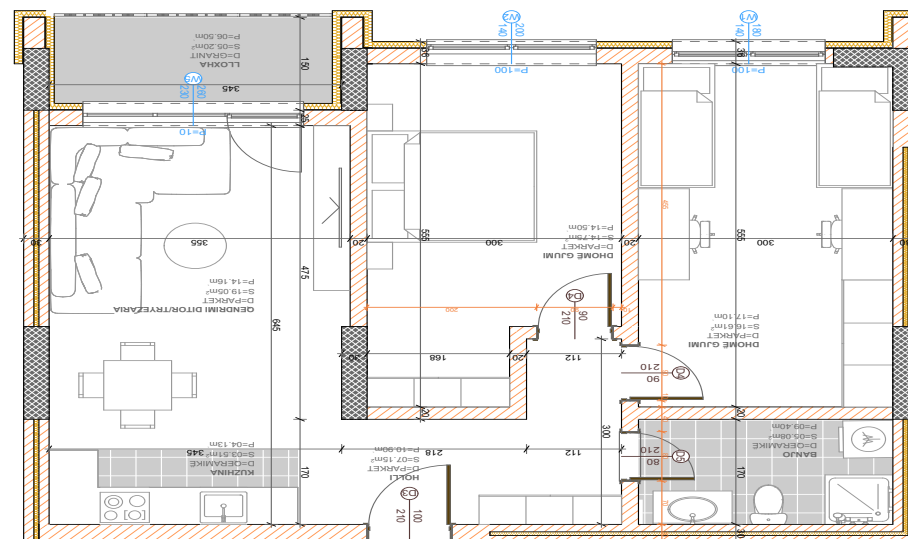

BANESA 43 I

**BLLOKU "B"
HYRJA-2
KATI 8**

**SIPËRFAQJA
82.64 m²**

POSEDON

- Dhomë e ditës
- Tryezaria
- Kuzhina
- 2 Dhoma gjumi
- Banjo
- Koridor
- Ballkona