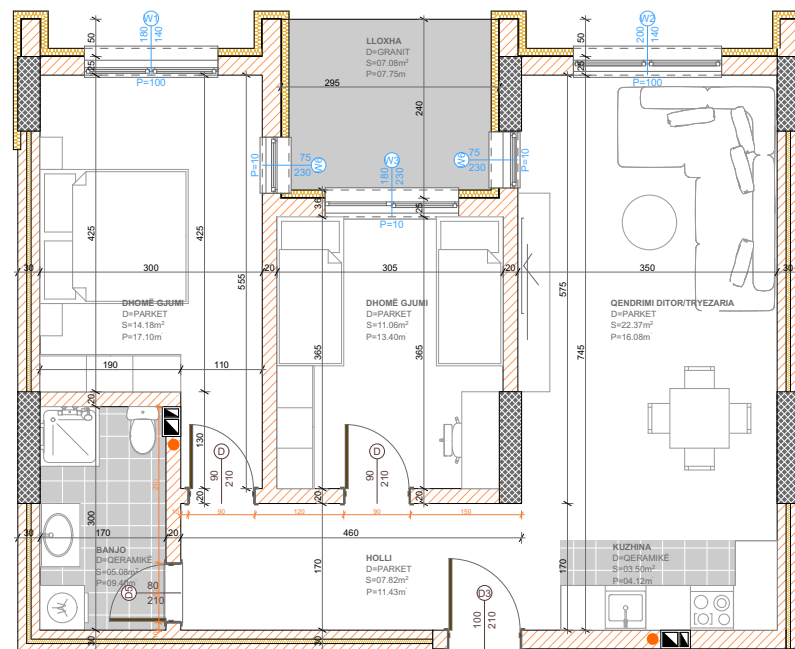

BANESA 375

BLLOKU "B"
HYRJA-2
KATI 2

SIPËRFAQJA 82.77 m²

POSEDON

- Dhomë e ditës
- Tryezaria
- Kuzhina
- 2 Dhoma gjumi
- Banjo
- Koridor
- Ballkona