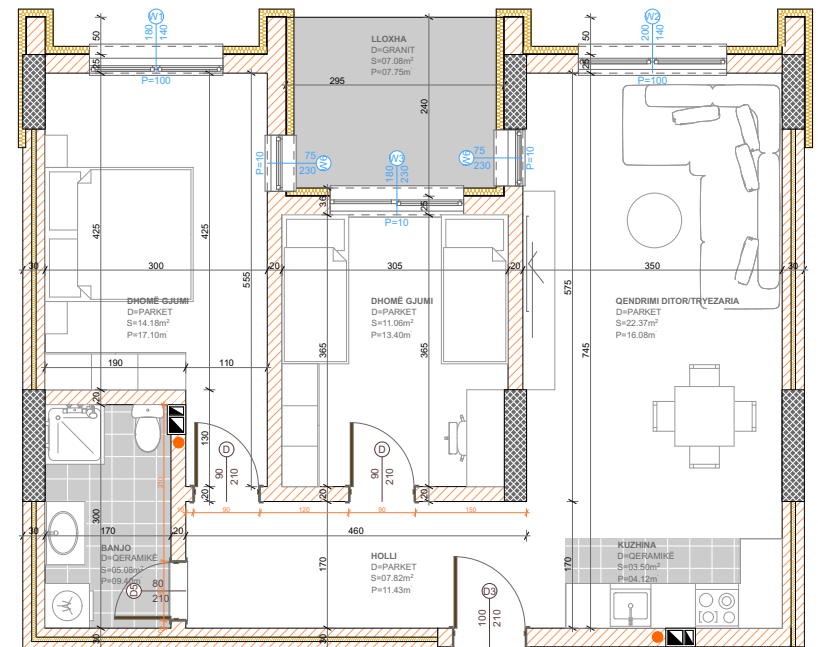

BANESA 384

BLLOKU "B"
HYRJA-2
KATI 3

SIPËRFAQJA 82.77 m²

POSEDON

- Dhomë e ditës
- Tryezaria
- Kuzhina
- 2 Dhoma gjumi
- Banjo
- Koridor
- Ballkona