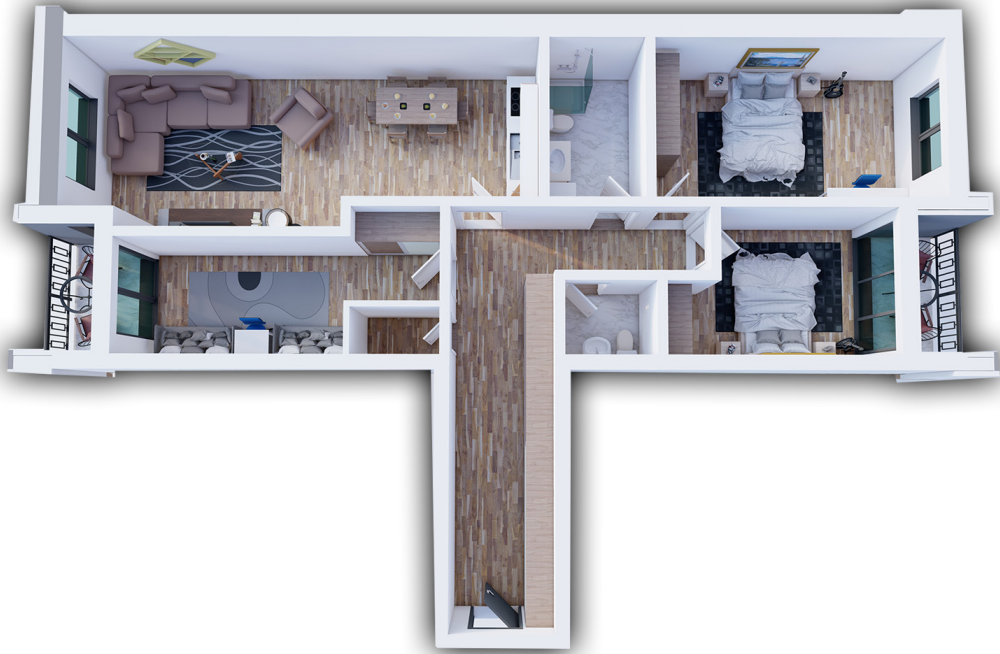

POSEDON

- Dhomë e ditës
- Tryezaria
- Kuzhina
- 2 Dhoma gjumi
- Banjo
- Koridor
- Ballkona

BANESA 40 I

**BLLOKU "B"
HYRJA-2**

KATI 5

**SIPËRFAQJA
82.24 m²**

POSEDON

- Dhomë e ditës
- Tryezaria
- Kuzhina
- 2 Dhoma gjumi
- Banjo
- Koridor
- Ballkona