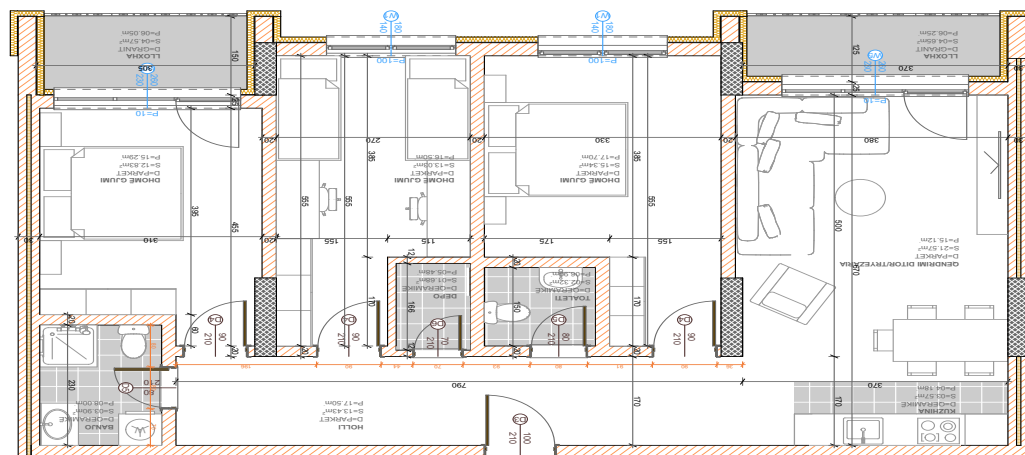

BANESA 328

**BLLOKU "B"
HYRJA-1
KATI 6**

**SIPËRFAQJA
114.78 m²**

POSEDON

- Dhomë e ditës
- Tryezaria
- Kuzhina
- 3 Dhoma gjumi
- 2 Banjo
- Koridor
- 2 Ballkona
- depo