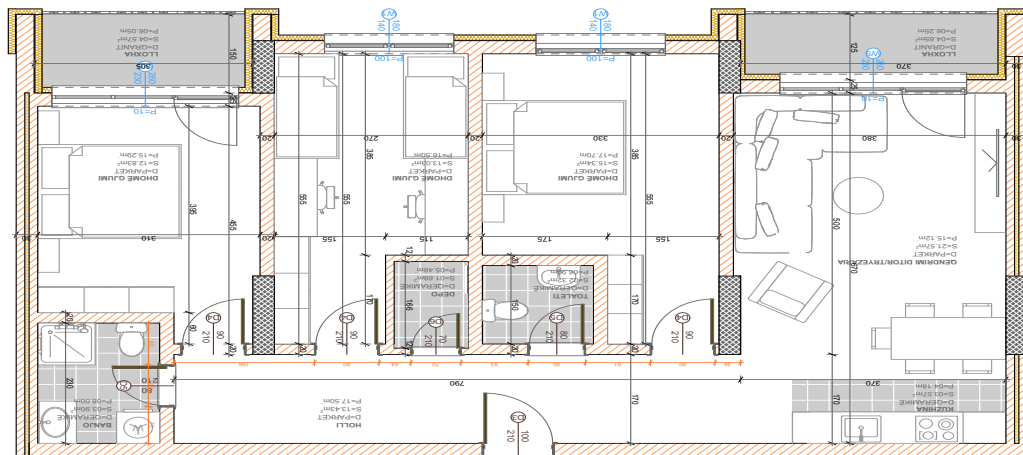

BANESA 295

**BLLOKU "B"
HYRJA-1
KATI 3**

**SIPËRFAQJA
114.78 m²**

POSEDON

- Dhomë e ditës
- Tryezaria
- Kuzhina
- 3 Dhoma gjumi
- 2 Banjo
- Koridor
- 2 Ballkone
- depo