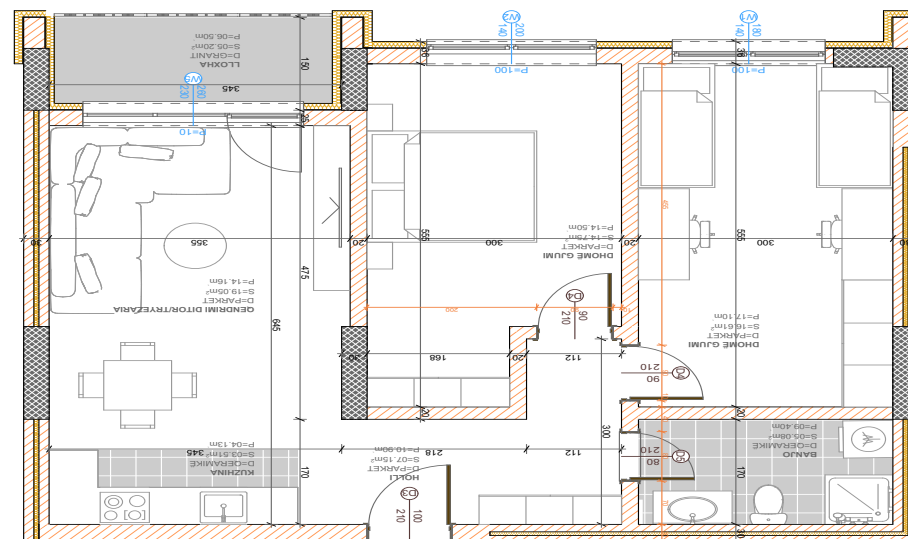

POSEDON

- Dhomë e ditës
- Tryezaria
- Kuzhina
- 2 Dhoma gjumi
- Banjo
- Koridor
- Ballkona