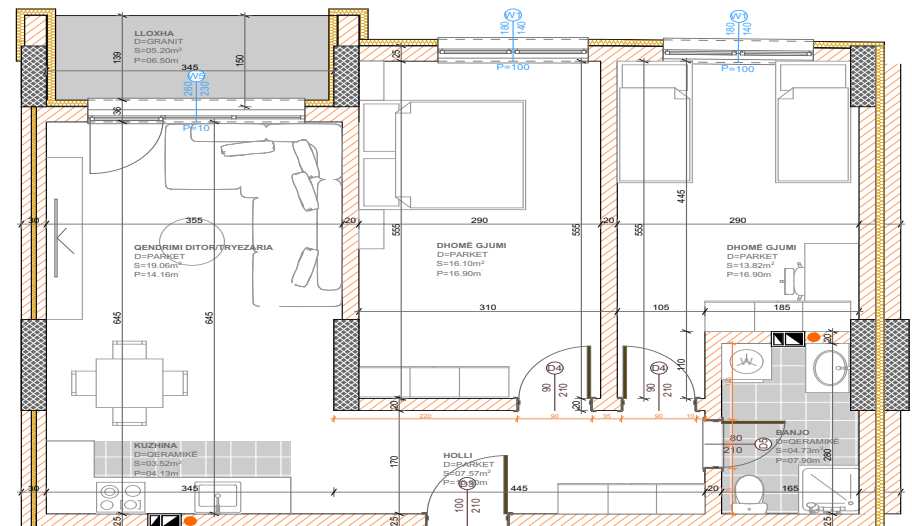

POSEDON

- Dhomë e ditës
- Tryezaria
- Kuzhina
- 2 Dhoma gjumi
- Banjo
- Koridor
- Ballkona