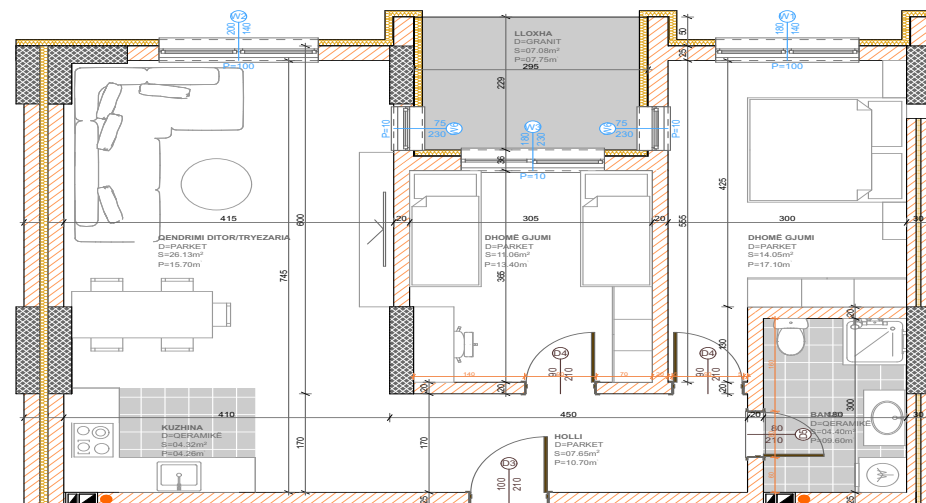

POSEDON

- Dhomë e ditës
- Tryezaria
- Kuzhina
- 2 Dhoma gjumi
- Banjo
- Koridor
- Ballkona