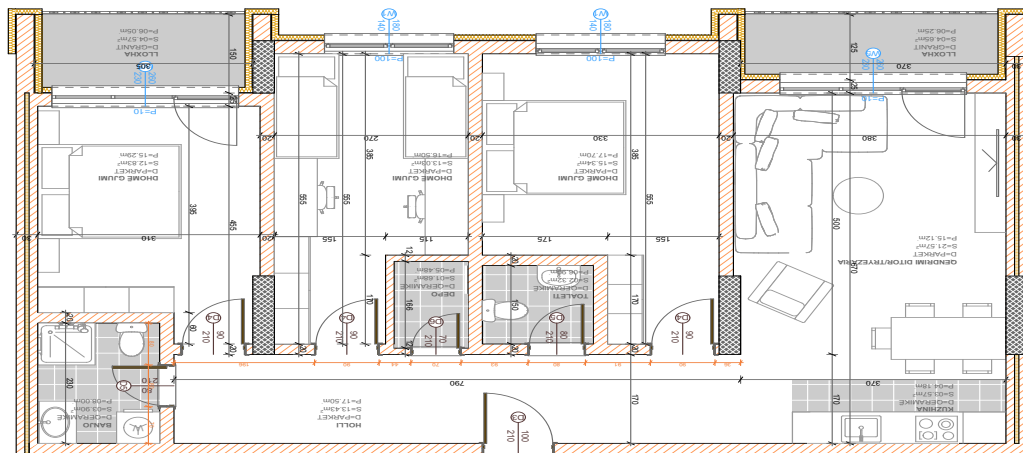

BANESA 339

**BLLOKU "B"
HYRJA-1
KATI 7**

**SIPËRFAQJA
114.78 m²**

POSEDON

- Dhomë e ditës
- Tryezaria
- Kuzhina
- 3 Dhoma gjumi
- 2 Banjo
- Koridor
- 2 Ballkona
- depo