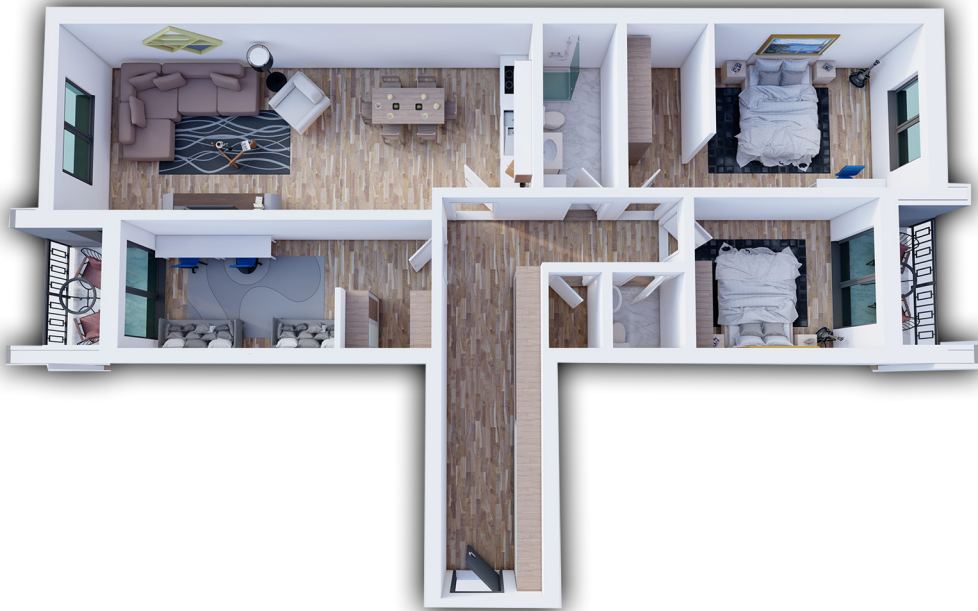

BANESA 346

**BLLOKU "B"
HYRJA-1
KATI 7**

**SIPËRFAQJA
82.92 m²**

POSEDON

- Dhomë e ditës
- Tryezaria
- Kuzhina
- 2 Dhoma gjumi
- Banjo
- Koridor
- Ballkona

BANESA 347

**BLLOKU "B"
HYRJA-1
KATI 7**

**SIPËRFAQJA
139.50 m²**