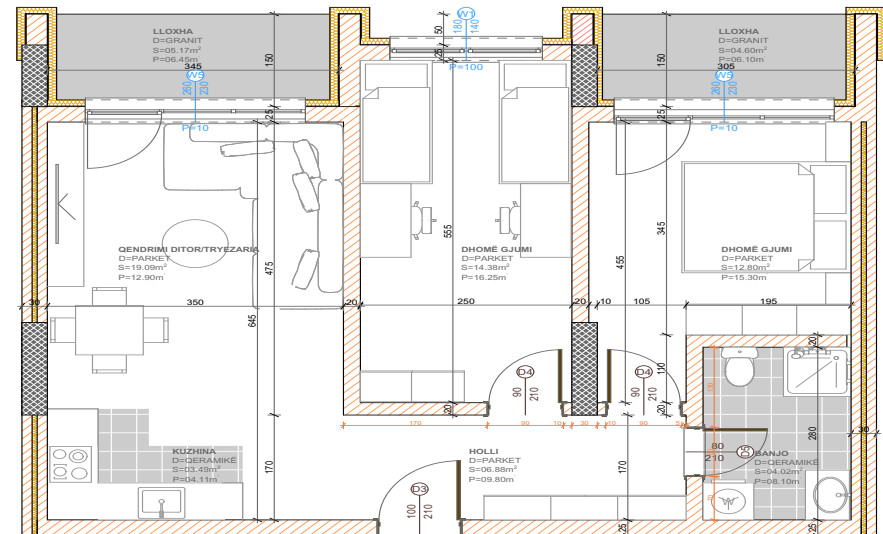

POSEDON

- Dhomë e ditës
- Tryezaria
- Kuzhina
- 2 Dhoma gjumi
- Banjo
- Koridor
- Ballkona

BANESA 32 I

**BLOKU "B"
HYRJA-1
KATI 5**

**SIPËRFAQJA
81.51 m²**

POSEDON

- Dhomë e ditës
- Tryezaria
- Kuzhina
- 2 Dhoma gjumi
- Banjo
- Koridor
- 2 Ballkona