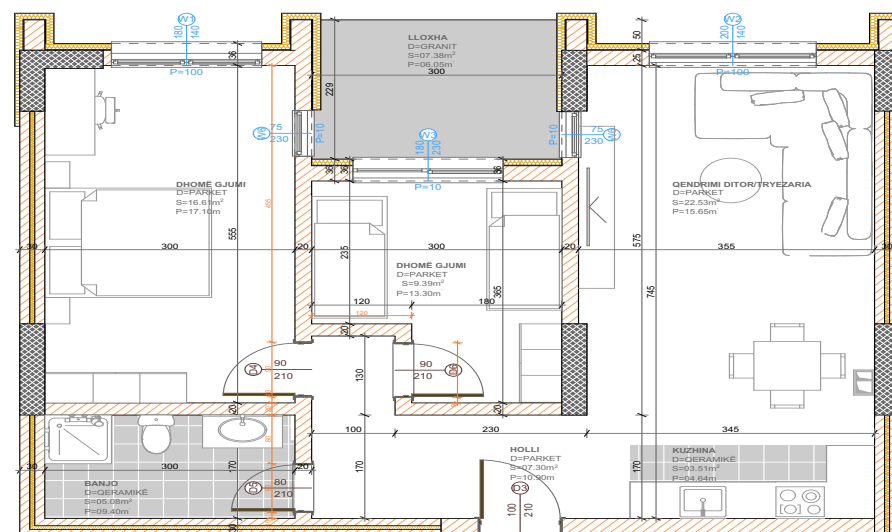

POSEDON

- Dhomë e ditës
- Tryezaria
- Kuzhina
- 2 Dhoma gjumi
- Banjo
- Koridor
- Ballkona