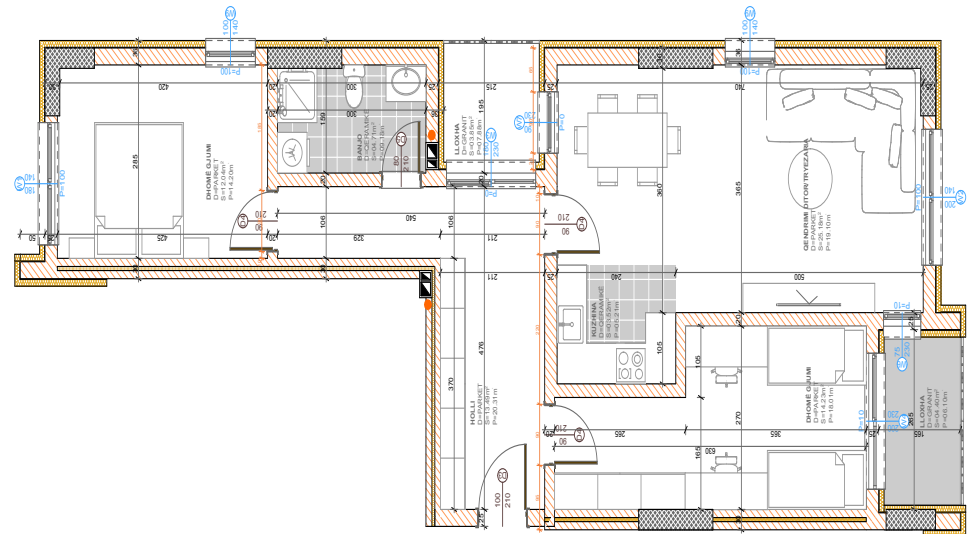

- Dhomë e ditës
- Tryezaria
- Kuzhina
- 2 Dhoma gjumi
- 1 Banjo
- Koridor
- Ballkona

BANESA 398

**BLLOKU "B"
HYRJA-2**

KATI 5

**SIPËRFAQJA
97.92 m²**

POSEDON

- Dhomë e ditës
- Tryezaria
- Kuzhina
- 2 Dhoma gjumi
- Banjo
- Koridor
- 2 Ballkona