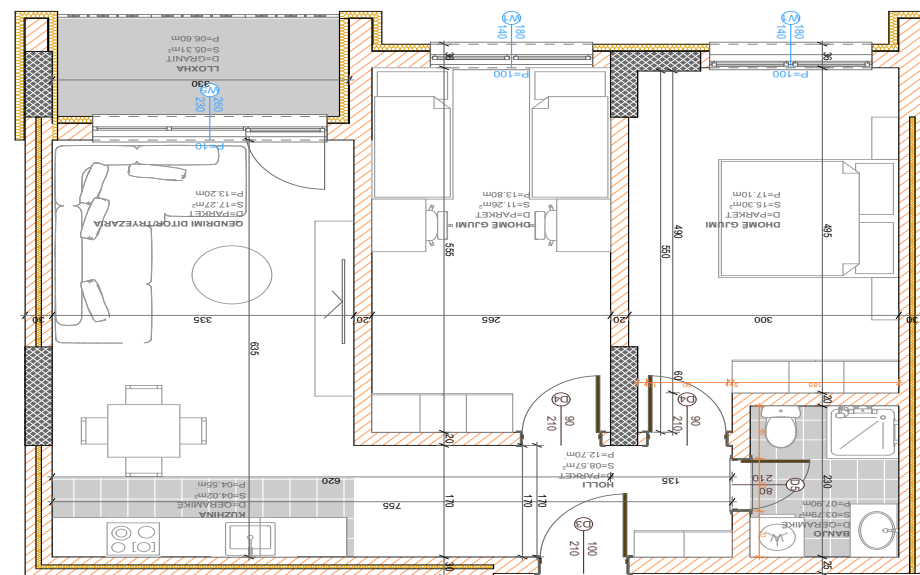

POSEDON

- Dhomë e ditës
- Tryezaria
- Kuzhina
- 3 Dhoma gjumi
- 2 Banjo
- Koridor
- 2 Ballkona
- depo

BANESA 348

**BLLOKU "B"
HYRJA-1
KATI 7**

**SIPËRFAQJA
83.02 m²**

POSEDON

- Dhomë e ditës
- Tryezaria
- Kuzhina
- 2 Dhoma gjumi
- Banjo
- Koridor
- Ballkona