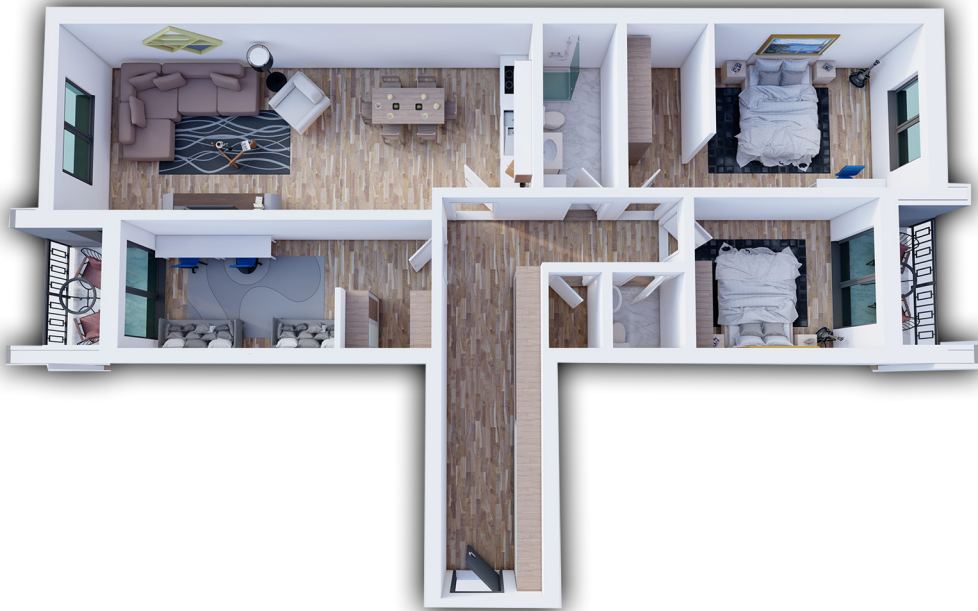

BANESA 303

**BLLOKU "B"
HYRJA-1
KATI 3**

**SIPËRFAQJA
139.50 m²**

POSEDON

- Dhomë e ditës
- Tryezaria
- Kuzhina
- 3 Dhoma gjumi
- 2 Banjo
- Koridor
- 2 Ballkona
- depo