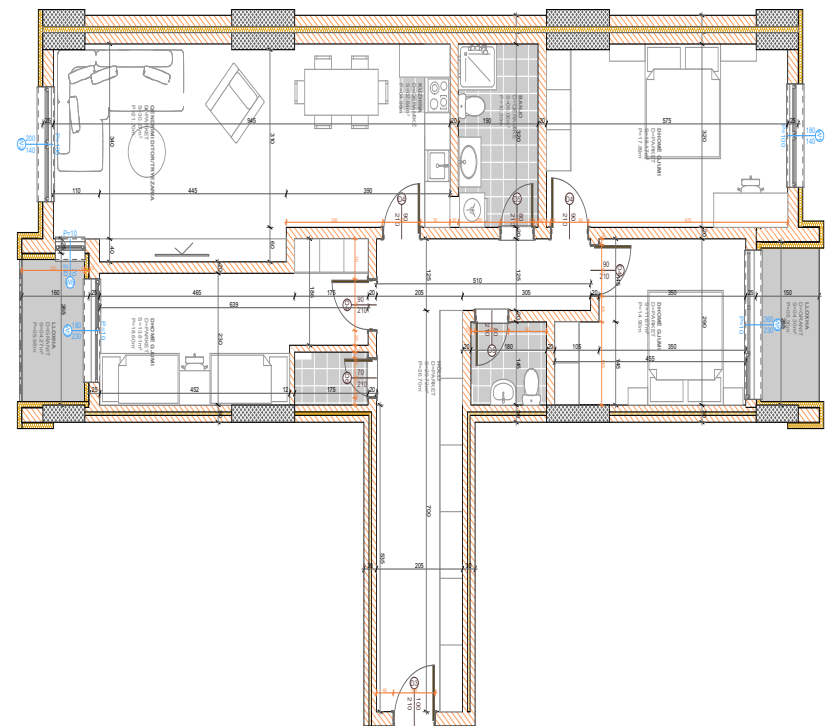

BANESA 412

**BLLOKU "B"
HYRJA-2**

KATI 6

**SIPËRFAQJA
135.68 m²**

POSEDON

- Dhomë e ditës
- Tryezaria
- Kuzhina
- 3 Dhoma gjumi
- 2 Banjo
- Koridor
- 2 Ballkona
- depo