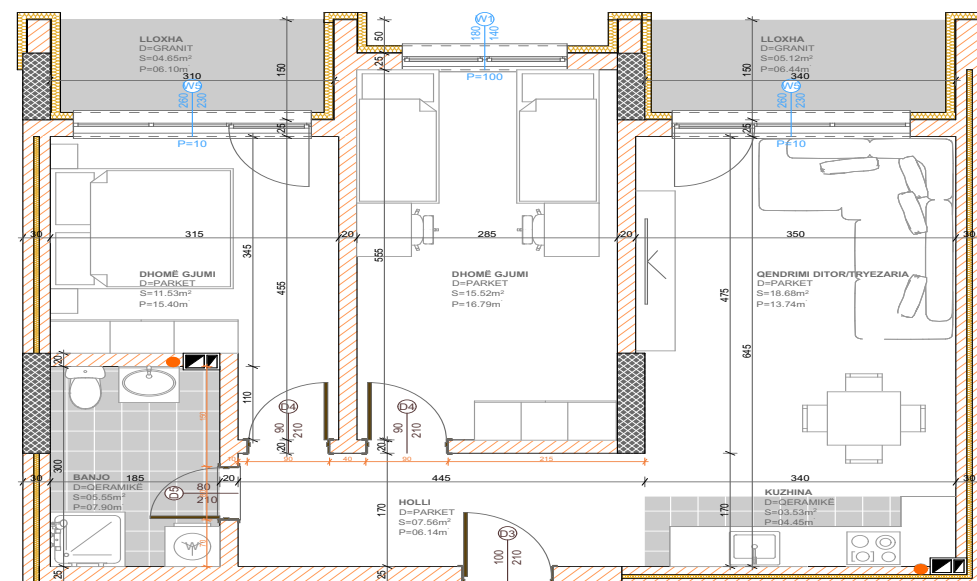

POSEDON

- Dhomë e ditës
- Tryezaria
- Kuzhina
- 2 Dhoma gjumi
- Banjo
- Koridor
- 2 Ballkona