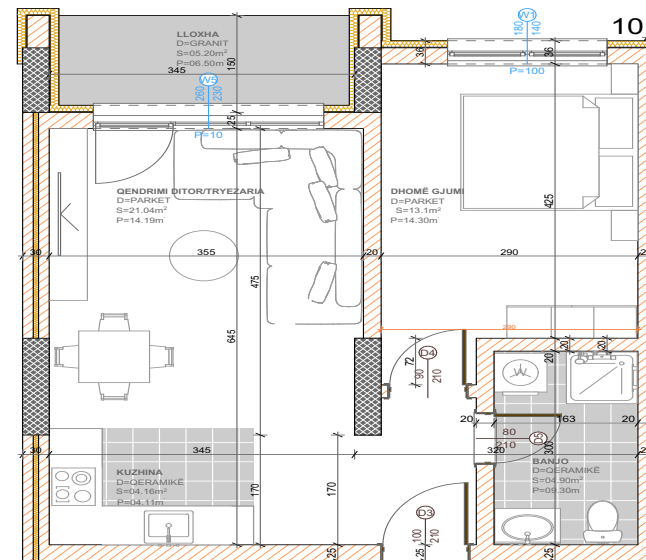

POSEDON

- Dhomë e ditës
- Tryezaria
- Kuzhina
- 3 Dhoma gjumi
- 2 Banjo
- Koridor
- Ballkona

BANESA 3 I 2

**BLLOKU "B"
HYRJA-1
KATI 4**

**SIPËRFAQJA
57.10 m²**

POSEDON

- Dhomë e ditës
- Tryezaria
- Kuzhina
- Dhomë gjumi
- Banjo
- Koridor
- Ballkona