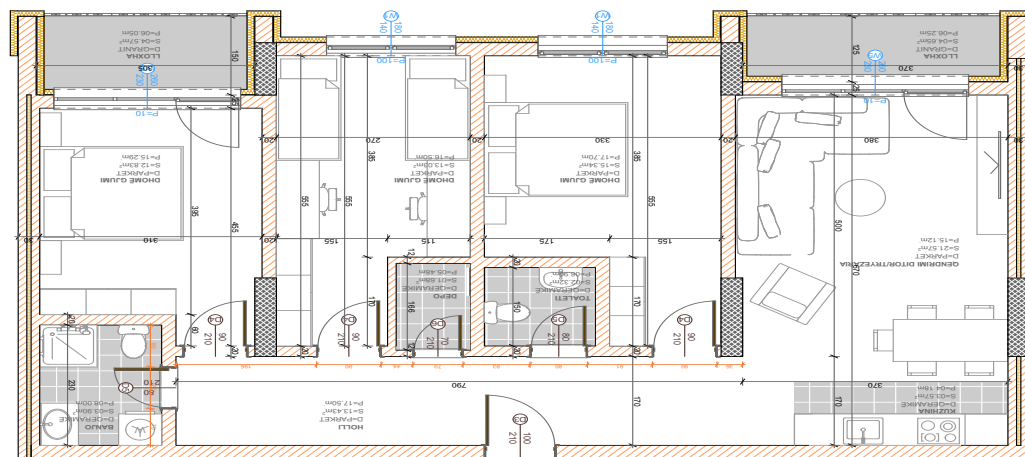

**SIPËRFAQJA
82.02 m²**

POSEDON

- Dhomë e ditës
- Tryezaria
- Kuzhina
- 2 Dhoma gjumi
- Banjo
- Koridor
- Ballkona

BANESA 306

**BLLOKU "B"
HYRJA-1
KATI 4**

**SIPËRFAQJA
114.78 m²**

POSEDON

- Dhomë e ditës
- Tryezaria
- Kuzhina
- 3 Dhoma gjumi
- 2 Banjo
- Koridor
- 2 Ballkone
- depo