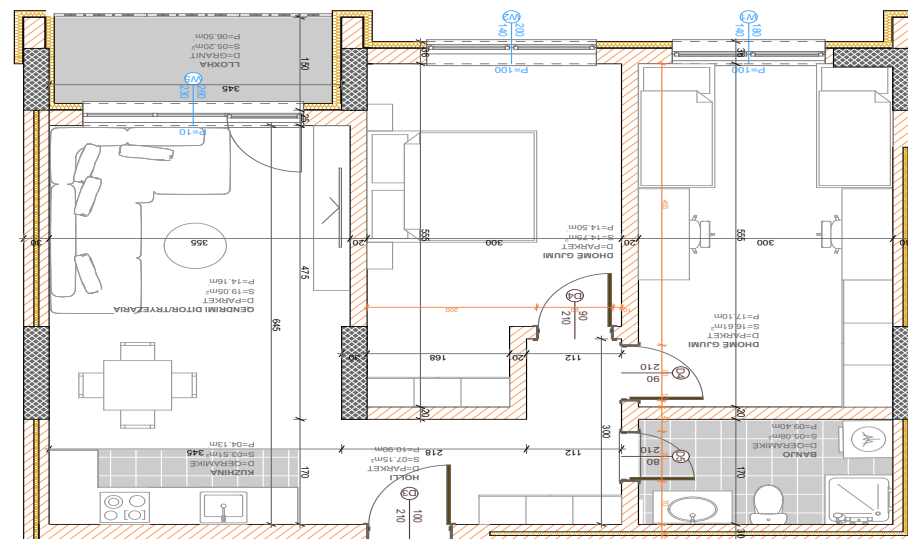

- Dhomë e ditës
- Tryezaria
- Kuzhina
- 3 Dhoma gjumi
- 2 Banjo
- Koridor
- 2 Ballkona
- depo

BANESA 368

**BLLOKU "B"
HYRJA-2**

KATI 1

**SIPËRFAQJA
82.64 m²**

POSEDON

- Dhomë e ditës
- Tryezaria
- Kuzhina
- 2 Dhoma gjumi
- Banjo
- Koridor
- Ballkona