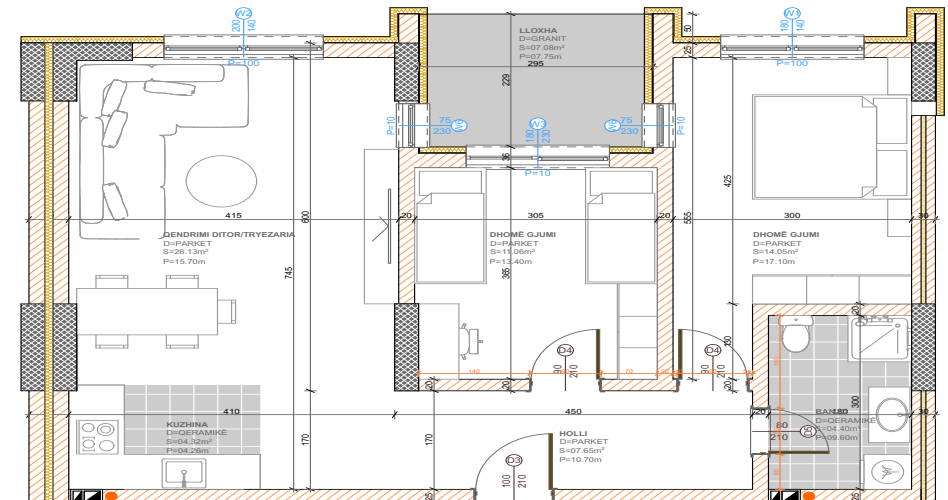

POSEDON

- Dhomë e ditës
- Tryezaria
- Kuzhina
- 2 Dhoma gjumi
- Banjo
- Koridor
- Ballkona