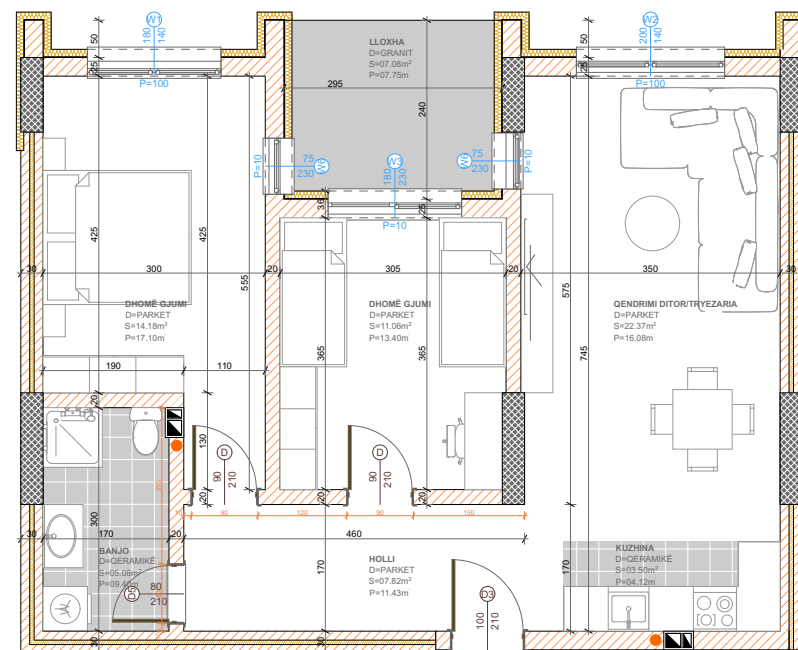

BANESA 393

BLLOKU "B"
HYRJA-2

KATI 4

SIPËRFAQJA 82.77 m²

POSEDON

- Dhomë e ditës
- Tryezaria
- Kuzhina
- 2 Dhoma gjumi
- Banjo
- Koridor
- Ballkona