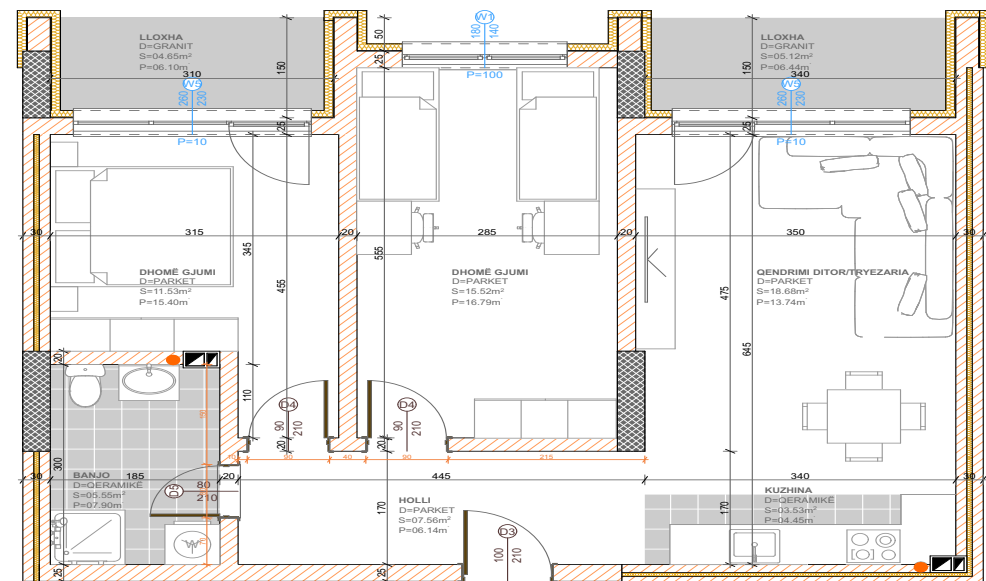

POSEDON

- Dhomë e ditës
- Tryezaria
- Kuzhina
- 2 Dhoma gjumi
- Banjo
- Koridor
- 2 Ballkona