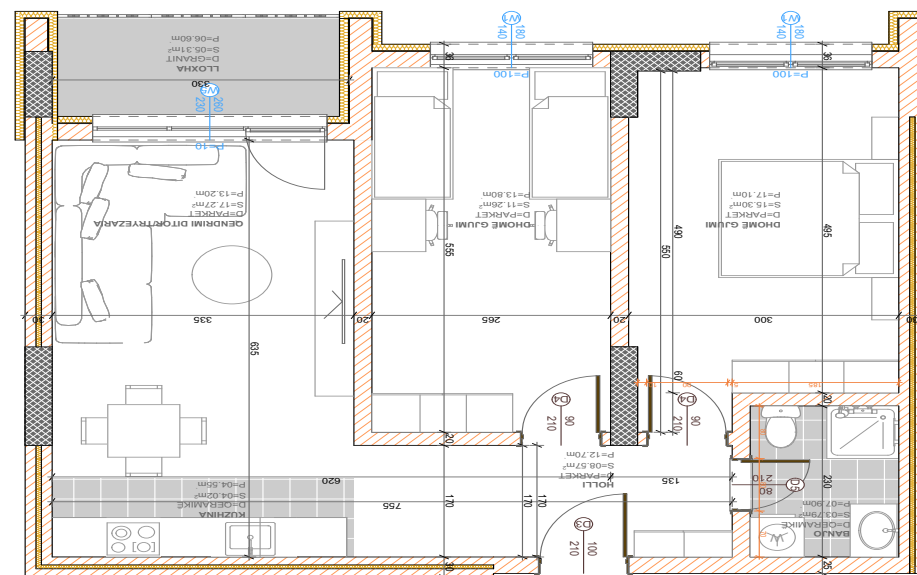

POSEDON

- Dhomë e ditës
- Tryezaria
- Kuzhina
- 2 Dhoma gjumi
- Banjo
- Koridor
- Ballkona