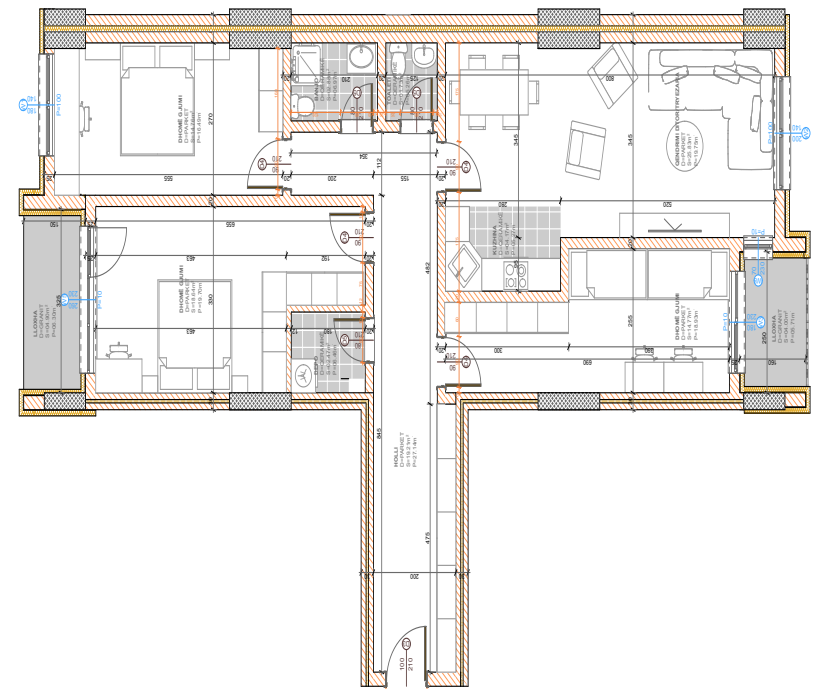

BANESA 352

**BLLOKU "B"
HYRJA-1
KATI 8**

**SIPËRFAQJA
132.80 m²**

POSEDON

- Dhomë e ditës
- Tryezaria
- Kuzhina
- 3 Dhoma gjumi
- 2 Banjo
- Koridor
- 2 Ballkona
- depo