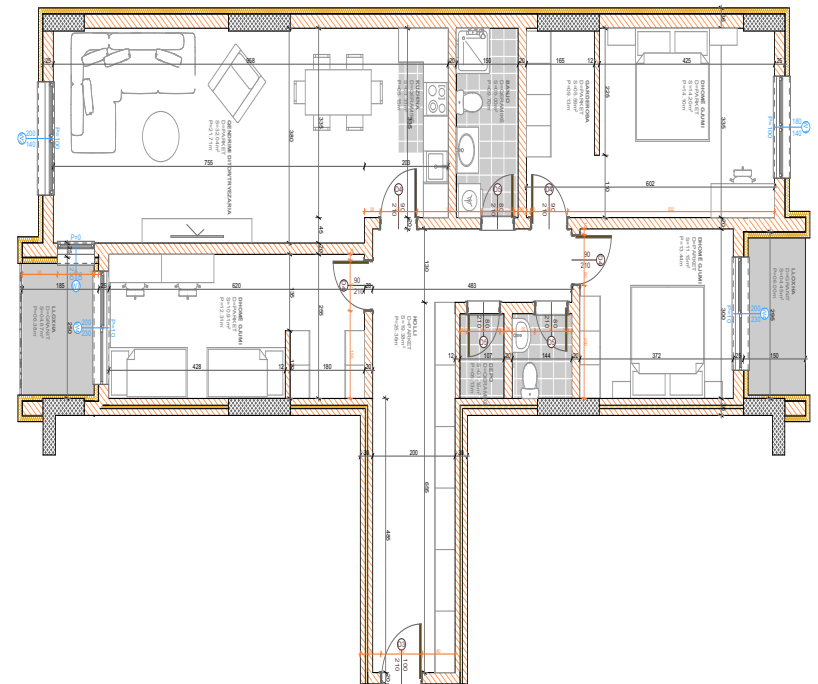

BANESA 347

**BLLOKU "B"
HYRJA-1
KATI 7**

**SIPËRFAQJA
139.50 m²**

POSEDON

- Dhomë e ditës
- Tryezaria
- Kuzhina
- 3 Dhoma gjumi
- 2 Banjo
- Koridor
- 2 Ballkona
- depo