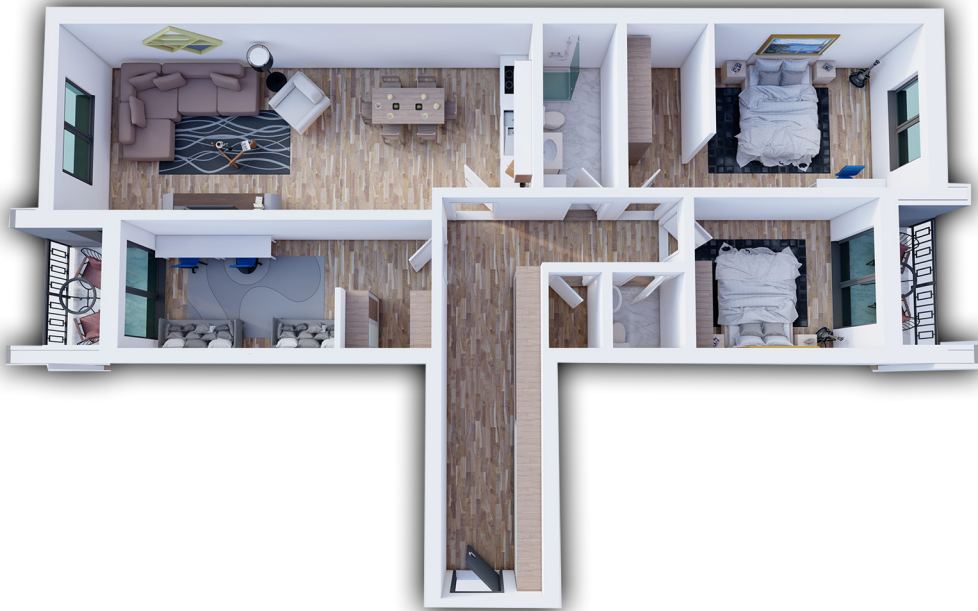

BANESA 28 I

BLLOKU "B"
HYRJA-1
KATI 1

SIPËRFAQJA
139.50 m²

POSEDON

- Dhomë e ditës
- Tryezaria
- Kuzhina
- 3 Dhoma gjumi
- 2 Banjo
- Koridor
- 2 Ballkona
- depo