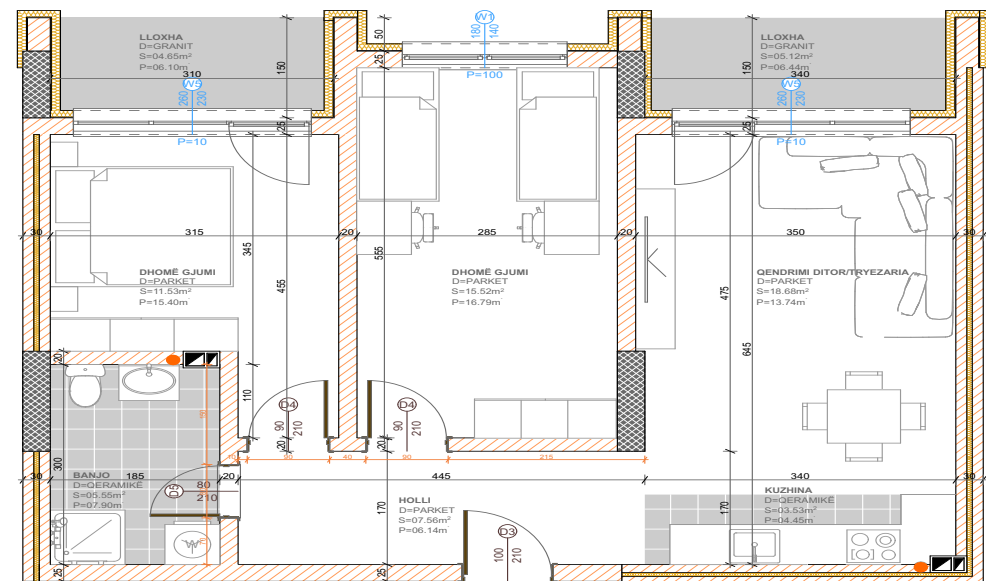

POSEDON

- Dhomë e ditës
- Tryezaria
- Kuzhina
- 2 Dhoma gjumi
- Banjo
- Koridor
- 2 Ballkona

BANESA 390

**BLLOKU "B"
HYRJA-2
KATI 4**

**SIPËRFAQJA
84.38 m²**

POSEDON

- Dhomë e ditës
- Tryezaria
- Kuzhina
- 2 Dhoma gjumi
- Banjo
- Koridor
- 2 Ballkona