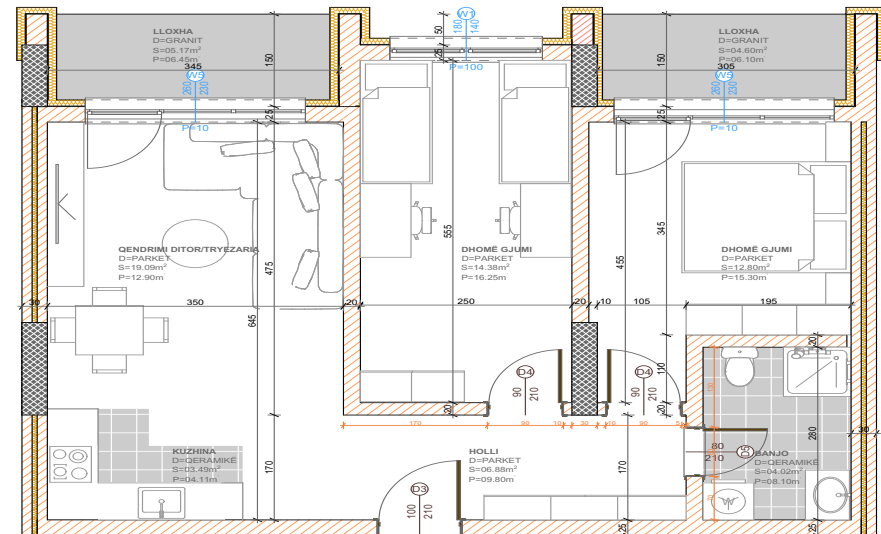

POSEDON

- Dhomë e ditës
- Tryezaria
- Kuzhina
- 2 Dhoma gjumi
- Banjo
- Koridor
- 2 Ballkona