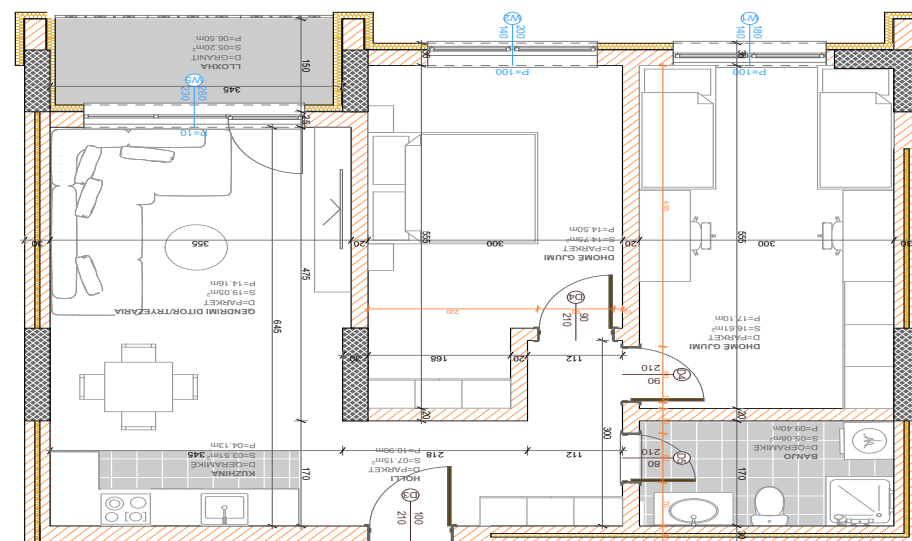

POSEDON

- Dhomë e ditës
- Tryezaria
- Kuzhina
- 2 Dhoma gjumi
- Banjo
- Koridor
- Ballkona