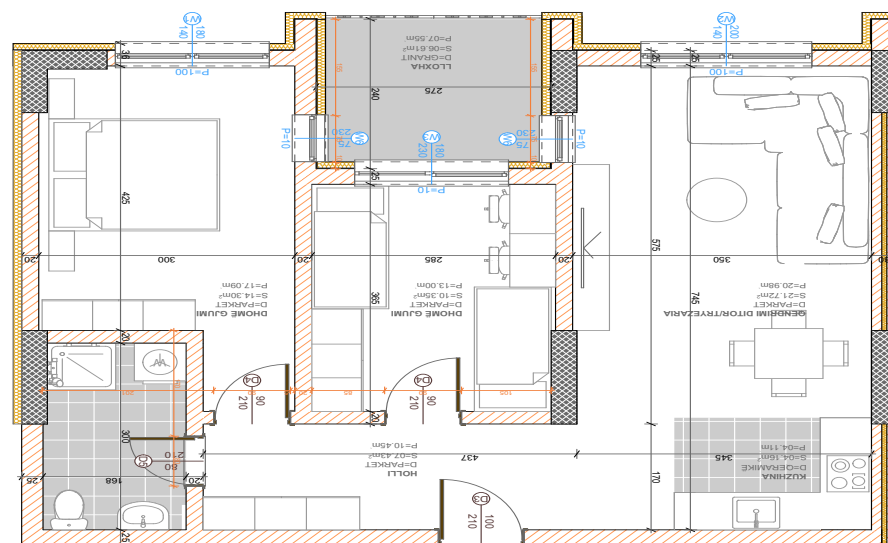

POSEDON

- Dhomë e ditës
- Tryezaria
- Kuzhina
- 3 Dhoma gjumi
- 2 Banjo
- Koridor
- 2 Ballkona
- depo

BANESA 329

**BLLOKU "B"
HYRJA-1
KATI 6**

**SIPËRFAQJA
78.50 m²**

POSEDON

- Dhomë e ditës
- Tryezaria
- Kuzhina
- 2 Dhoma gjumi
- I Banjo
- Koridor
- Ballkona