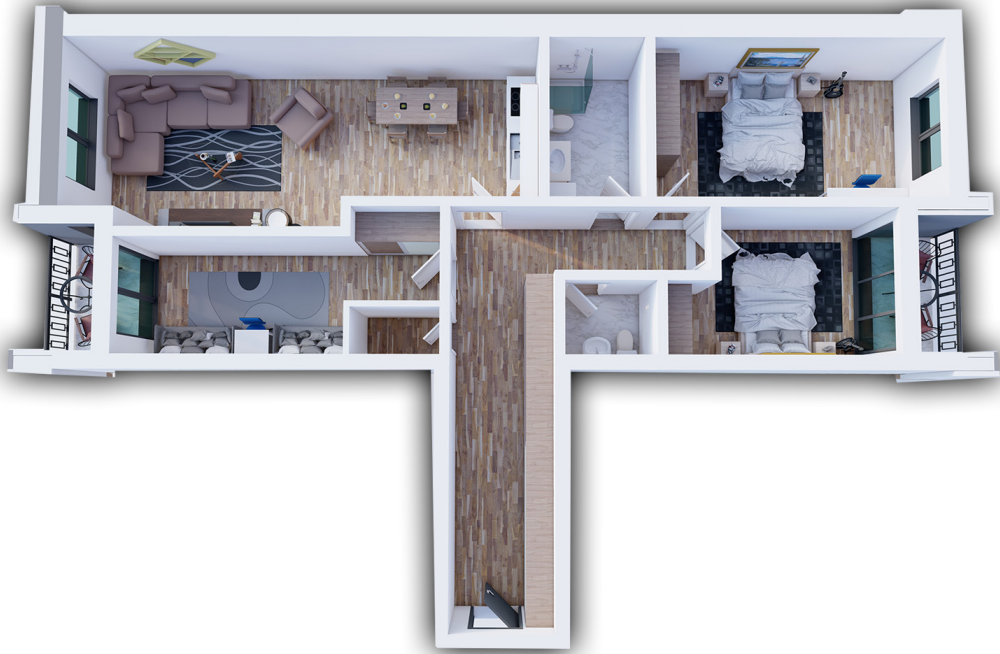

BANESA 430

**BLLOKU "B"
HYRJA-2**

KATI 8

**SIPËRFAQJA
135.68 m²**

POSEDON

- Dhomë e ditës
- Tryezaria
- Kuzhina
- 3 Dhoma gjumi
- 2 Banjo
- Koridor
- 2 Ballkona
- depo