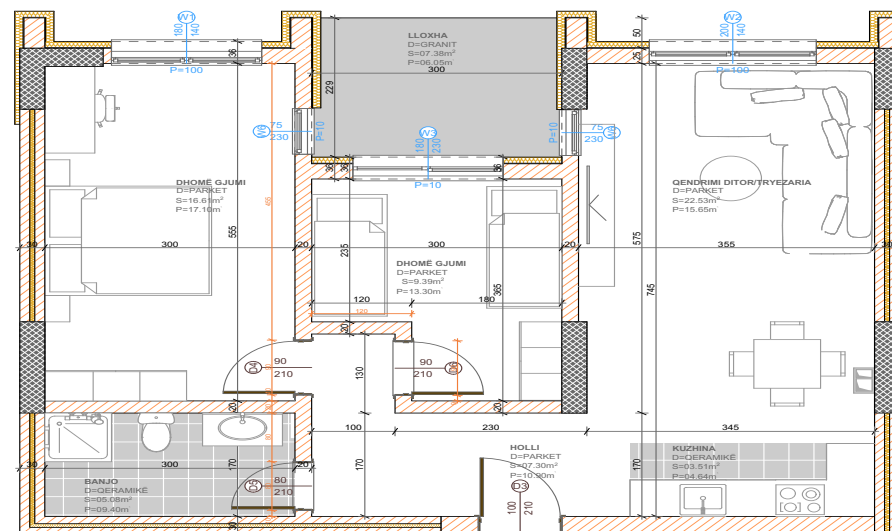

POSEDON

- Dhomë e ditës
- Tryezaria
- Kuzhina
- Dhomë gjumi
- Banjo
- Koridor
- Ballkona

BANESA 335

**BLLOKU "B"
HYRJA-1
KATI 6**

**SIPËRFAQJA
82.92 m²**

POSEDON

- Dhomë e ditës
- Tryezaria
- Kuzhina
- 2 Dhoma gjumi
- Banjo
- Koridor
- Ballkona