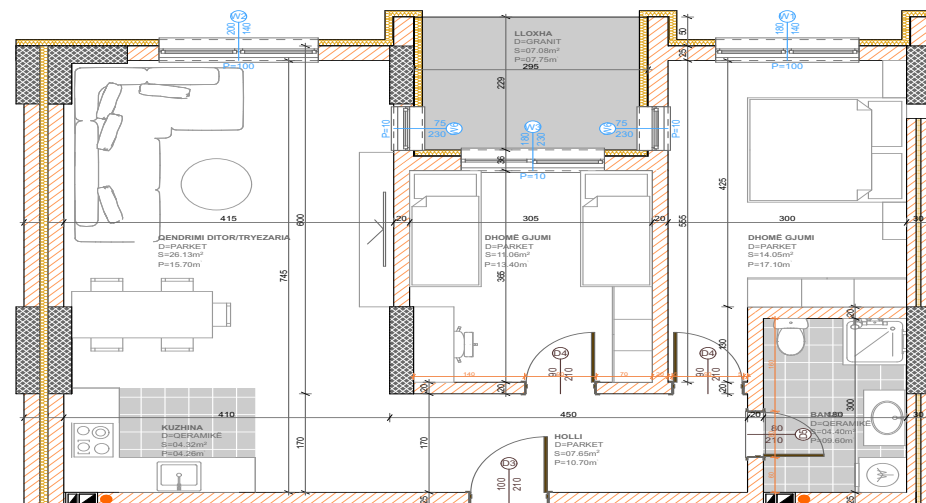

POSEDON

- Dhomë e ditës
- Tryezaria
- Kuzhina
- 2 Dhoma gjumi
- Banjo
- Koridor
- 2 Ballkona

BANESA 418

**BLLOKU "B"
HYRJA-2
KATI 7**

**SIPËRFAQJA
88.85 m²**

POSEDON

- Dhomë e ditës
- Tryezaria
- Kuzhina
- 2 Dhoma gjumi
- Banjo
- Koridor
- Ballkona