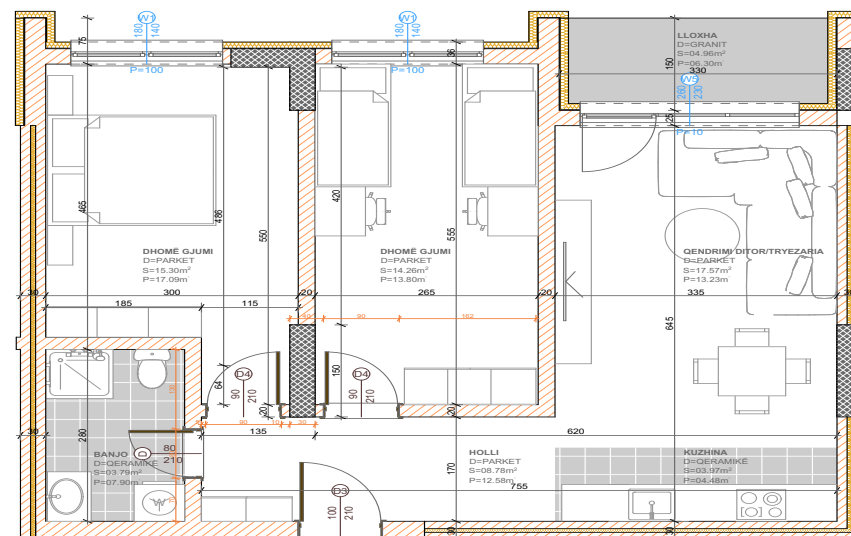

POSEDON

- Dhomë e ditës
- Tryezaria
- Kuzhina
- 2 Dhoma gjumi
- Banjo
- Koridor
- Ballkona