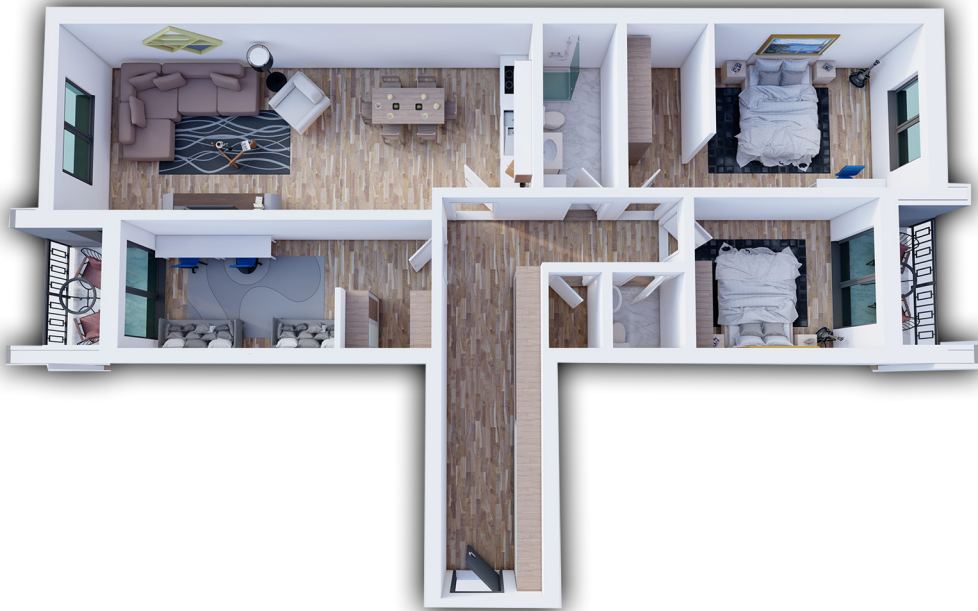

SIPËRFAQJA
57.10 m²

POSEDON

- Dhomë e ditës
- Tryezaria
- Kuzhina
- Dhomë gjumi
- Banjo
- Koridor
- Ballkona

BANESA 357

BLLOKU "B"
HYRJA-1
KATI 8

SIPËRFAQJA
82.92 m²

POSEDON

- Dhomë e ditës
- Tryezaria
- Kuzhina
- 2 Dhoma gjumi
- Banjo
- Koridor
- Ballkona