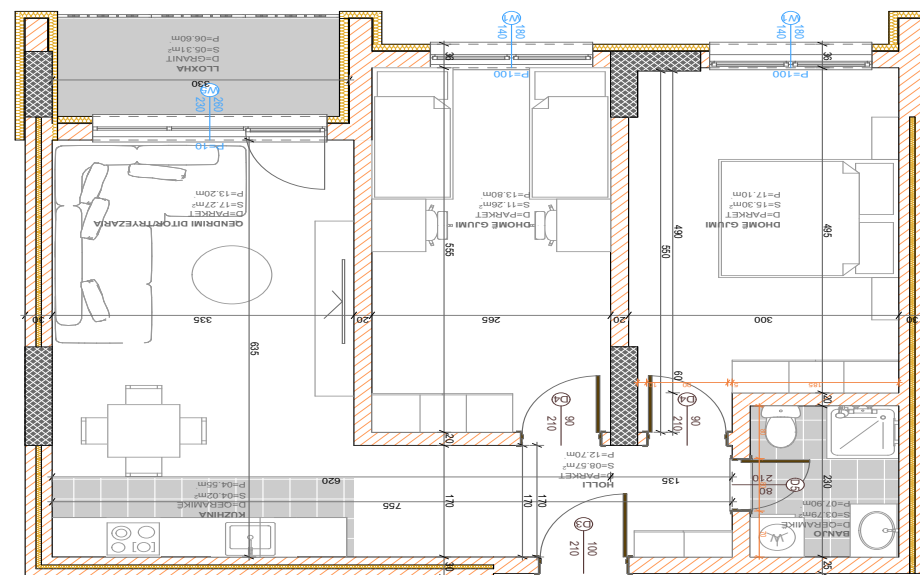

POSEDON

- Dhomë e ditës
- Tryezaria
- Kuzhina
- 3 Dhoma gjumi
- 2 Banjo
- Koridor
- 2 Ballkona
- depo

BANESA 315

BLLOKU "B"
HYRJA-1
KATI 4

SIPËRFAQJA 83.02 m²

POSEDON

- Dhomë e ditës
- Tryezaria
- Kuzhina
- 2 Dhoma gjumi
- Banjo
- Koridor
- Ballkona