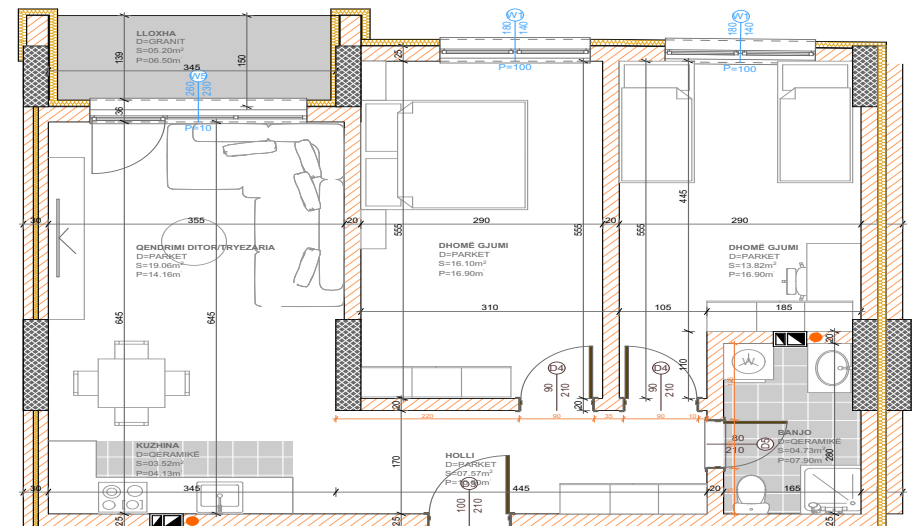

POSEDON

- Dhomë e ditës
- Tryezaria
- Kuzhina
- 2 Dhoma gjumi
- Banjo
- Koridor
- Ballkona

BANESA 374

**BLLOKU "B"
HYRJA-2
KATI 2**

**SIPËRFAQJA
82.24 m²**

POSEDON

- Dhomë e ditës
- Tryezaria
- Kuzhina
- 2 Dhoma gjumi
- Banjo
- Koridor
- Ballkona