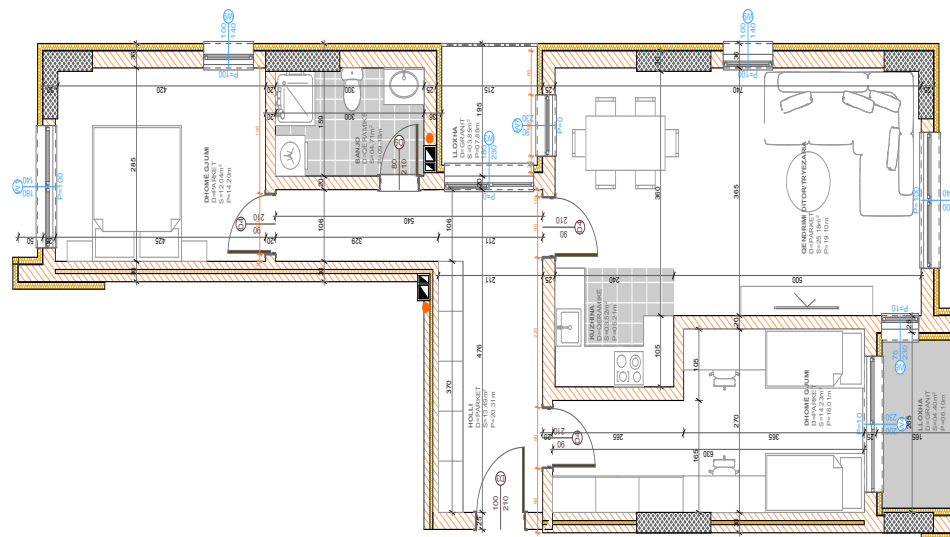

BANESA 407

BLLOKU "B"
HYRJA-2
KATI 6

SIPËRFAQJA 97.92 m²

POSEDON

- Dhomë e ditës
- Tryezaria
- Kuzhina
- 2 Dhoma gjumi
- Banjo
- Koridor
- 2 Ballkona