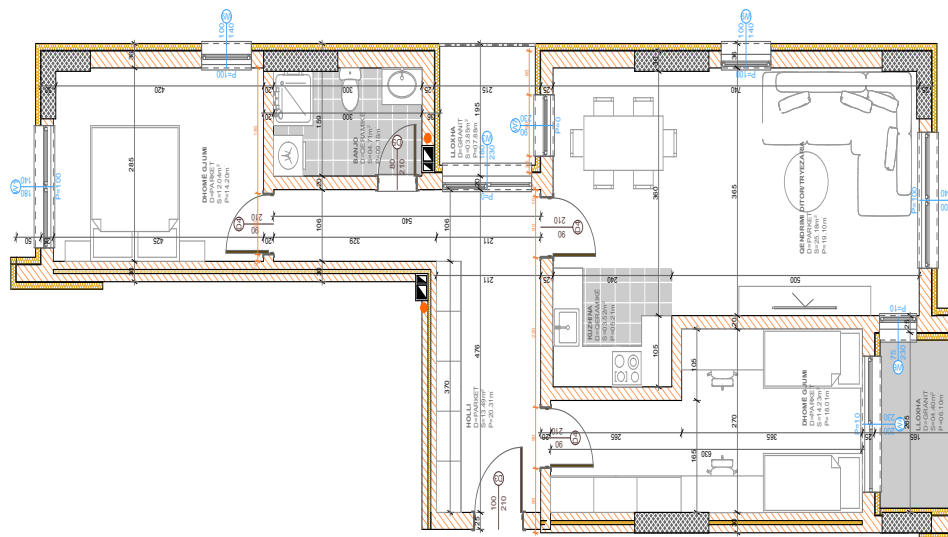

BANESA 425

BLLOKU "B"
HYRJA-2
KATI 8

SIPËRFAQJA 97.92 m²

POSEDON

- Dhomë e ditës
- Tryezaria
- Kuzhina
- 2 Dhoma gjumi
- Banjo
- Koridor
- 2 Ballkona