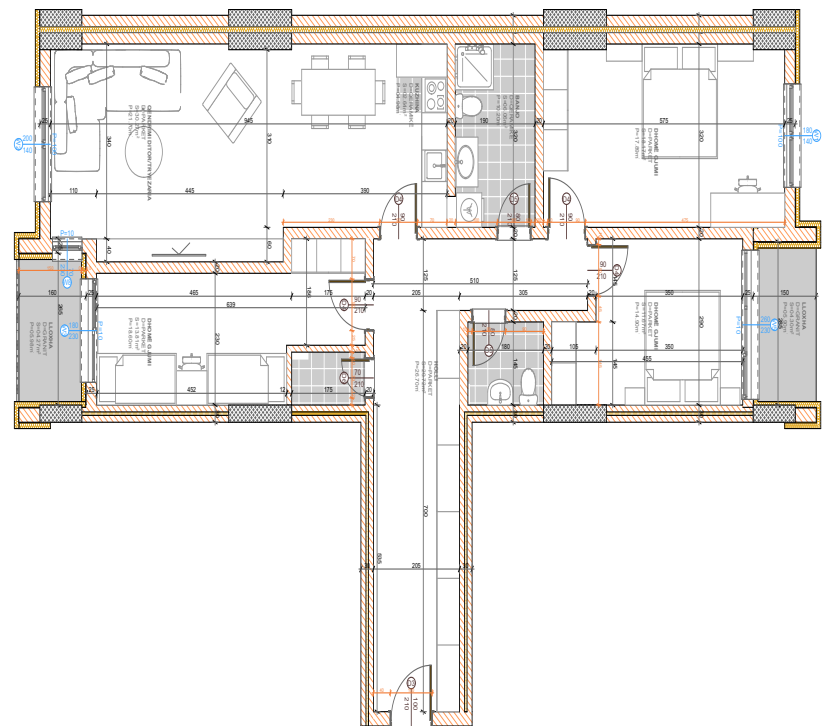

POSEDON

- Dhomë e ditës
- Tryezaria
- Kuzhina
- 2 Dhoma gjumi
- Banjo
- Koridor
- Ballkona

BANESA 430

**BLLOKU "B"
HYRJA-2**

KATI 8

**SIPËRFAQJA
135.68 m²**

POSEDON

- Dhomë e ditës
- Tryezaria
- Kuzhina
- 3 Dhoma gjumi
- 2 Banjo
- Koridor
- 2 Ballkona
- depo