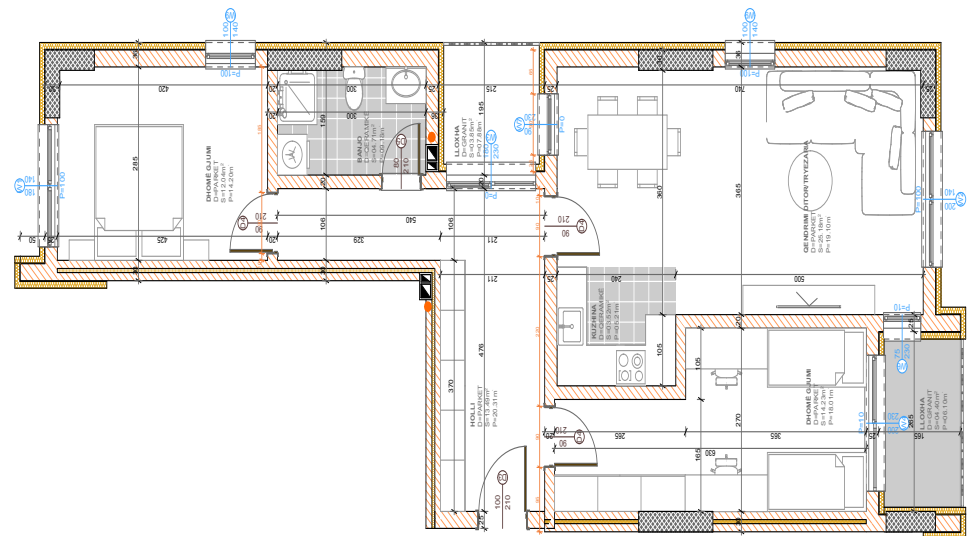

BANESA 416

BLLOKU "B"
HYRJA-2
KATI 7

SIPËRFAQJA 97.92 m²

POSEDON

- Dhomë e ditës
- Tryezaria
- Kuzhina
- 2 Dhoma gjumi
- Banjo
- Koridor
- 2 Ballkona