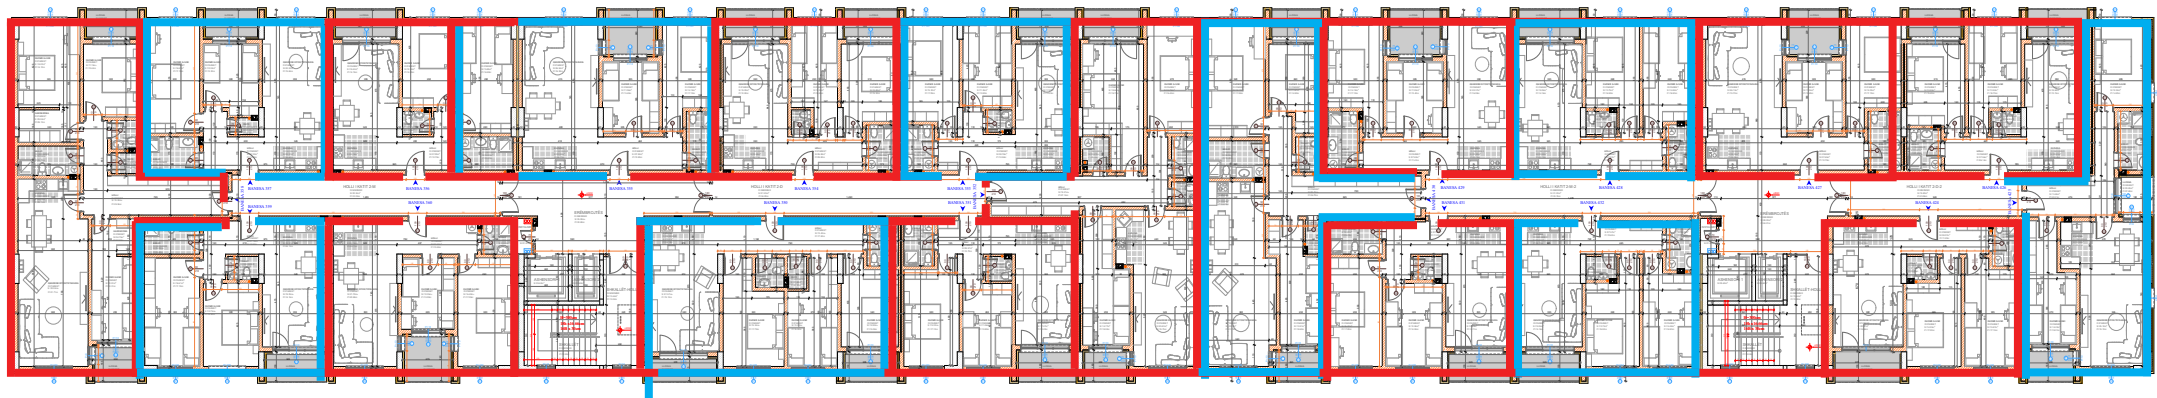

← SHTËPIAT

↓ JUGU

LUMBARDHI →

BLLOKU "B" HYRJA 1 - KATI 8

BLLOKU "B" HYRJA 2 - KATI 8

KATI 8 BANESA NR .358 S=139.50m ²	KATI 8 BANESA NR .357 S=82.92m ²	KATI 8 BANESA NR .356 S=57.10m ²	KATI 8 BANESA NR .355 S=114.10m ²	KATI 8 BANESA NR .354 S=81.51m ²	KATI 8 BANESA NR .353 S=78.60m ²	KATI 8 BANESA NR .430 S=135.68m ²	KATI 8 BANESA NR .429 S=82.77m ²	KATI 8 BANESA NR .428 S=82.24m ²	KATI 8 BANESA NR .427 S=88.85m ²	KATI 8 BANESA NR .426 S=84.38m ²
--	---	---	--	---	---	--	---	---	---	---