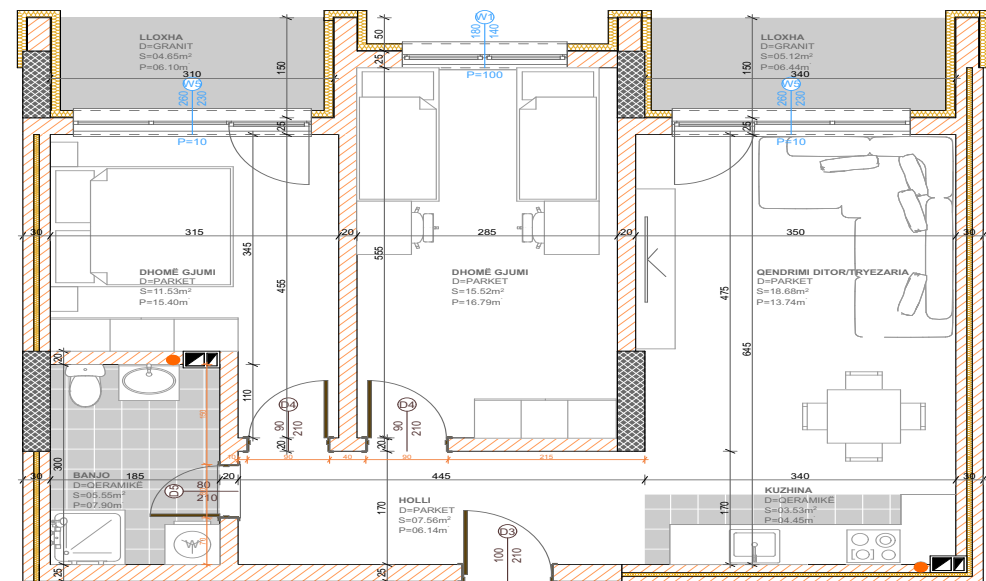

BANESA 426

BLLOKU "B"
HYRJA-2
KATI 8

SIPËRFAQJA
84.38 m²

POSEDON

- Dhomë e ditës
- Tryezaria
- Kuzhina
- 2 Dhoma gjumi
- Banjo
- Koridor
- 2 Ballkona