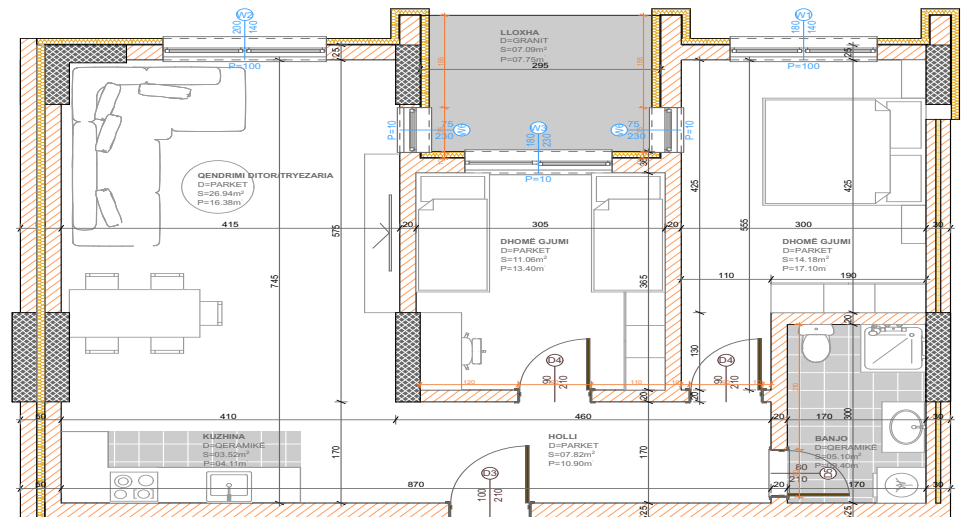

BANESA 276

BLLOKU "B"
HYRJA-1
KATI 1

SIPËRFAQJA
78.60 m²

POSEDON

- Dhomë e ditës
- Tryezaria
- Kuzhina
- 2 Dhoma gjumi
- Banjo
- Koridor
- Ballkona

BANESA 277

BLLOKU "B"
HYRJA-1
KATI 1

SIPËRFAQJA
81.51 m²

POSEDON

- Dhomë e ditës
- Tryezaria
- Kuzhina
- 2 Dhoma gjumi
- Banjo
- Koridor
- 2 Ballkona

HYRJA 'Z'

BANESA 278

**BLLOKU "B"
HYRJA-1
KATI 1**

**SIPËRFAQJA
88.88 m²**

POSEDON

- Dhomë e ditës
- Tryezaria
- Kuzhina
- 2 Dhoma gjumi
- Banjo
- Koridor
- Ballkona

BANESA 279

BLLOKU "B"
HYRJA-1
KATI 1

SIPËRFAQJA 82.25 m²

POSEDON

- Dhomë e ditës
- Tryezaria
- Kuzhina
- 2 Dhoma gjumi
- Banjo
- Koridor
- Ballkona

BANESA 280

BLLOKU "B"
HYRJA-1
KATI 1

SIPËRFAQJA 82.92 m²