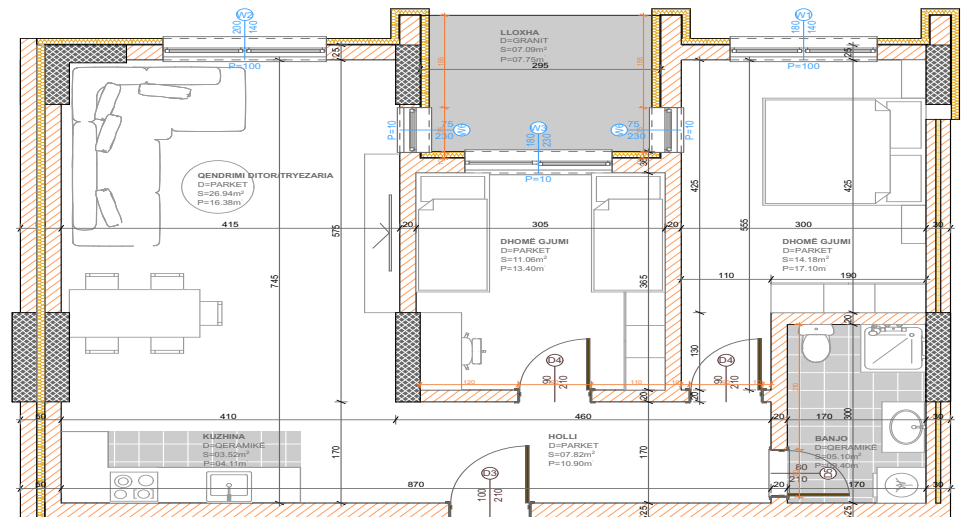

POSEDON

- Dhomë e ditës
- Tryezaria
- Kuzhina
- 2 Dhoma gjumi
- Banjo
- Koridor
- Ballkona