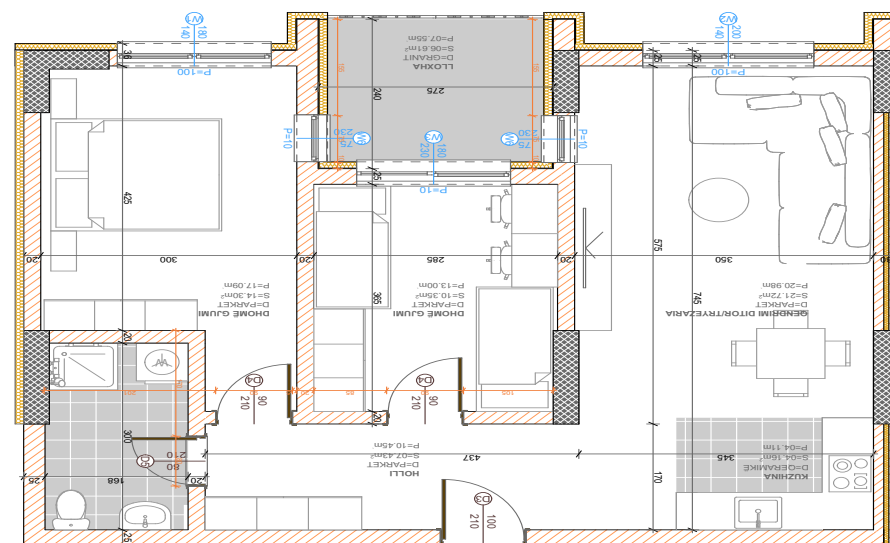

POSEDON

- Dhomë e ditës
- Tryezaria
- Kuzhina
- 3 Dhoma gjumi
- 2 Banjo
- Koridor
- 2 Ballkona
- depo

BANESA 285

**BLLOKU "B"
HYRJA-1
KATI 2**

**SIPËRFAQJA
78.50 m²**

POSEDON

- Dhomë e ditës
- Tryezaria
- Kuzhina
- 2 Dhoma gjumi
- I Banjo
- Koridor
- Ballkona