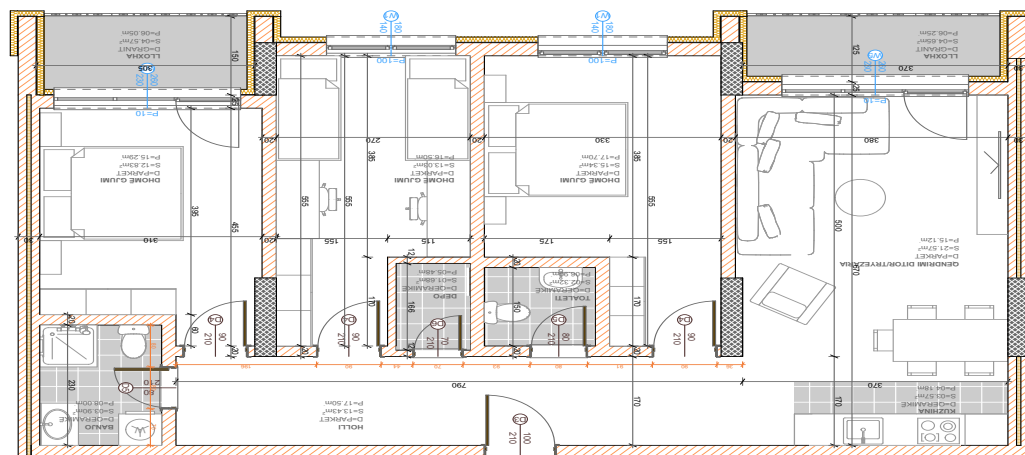

BANESA 273

**BLLOKU "B"
HYRJA-1
KATI 1**

**SIPËRFAQJA
114.78 m²**

POSEDON

- Dhomë e ditës
- Tryezaria
- Kuzhina
- 3 Dhoma gjumi
- 2 Banjo
- Koridor
- 2 Ballkone
- depo

BANESA 274

BLLOKU "B"
HYRJA-1
KATI 1

SIPËRFAQJA 78.5 m²