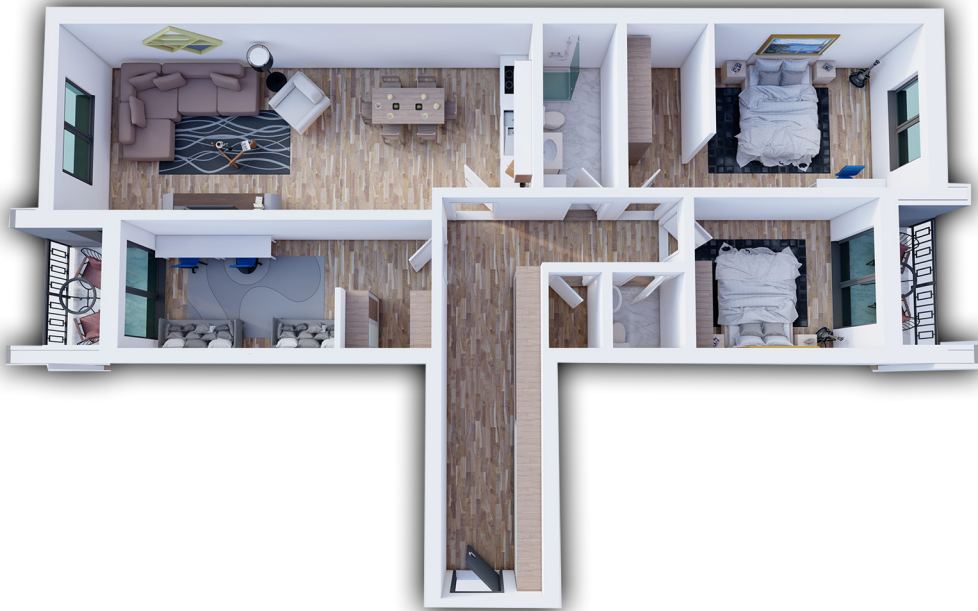

BANESA 313

BLLOKU "B"
HYRJA-1
KATI 4

SIPËRFAQJA
82.92 m²

POSEDON

- Dhomë e ditës
- Tryezaria
- Kuzhina
- 2 Dhoma gjumi
- Banjo
- Koridor
- Ballkona

BANESA 3 I 4

**BLLOKU "B"
HYRJA-1
KATI 4**

**SIPËRFAQJA
139.50 m²**