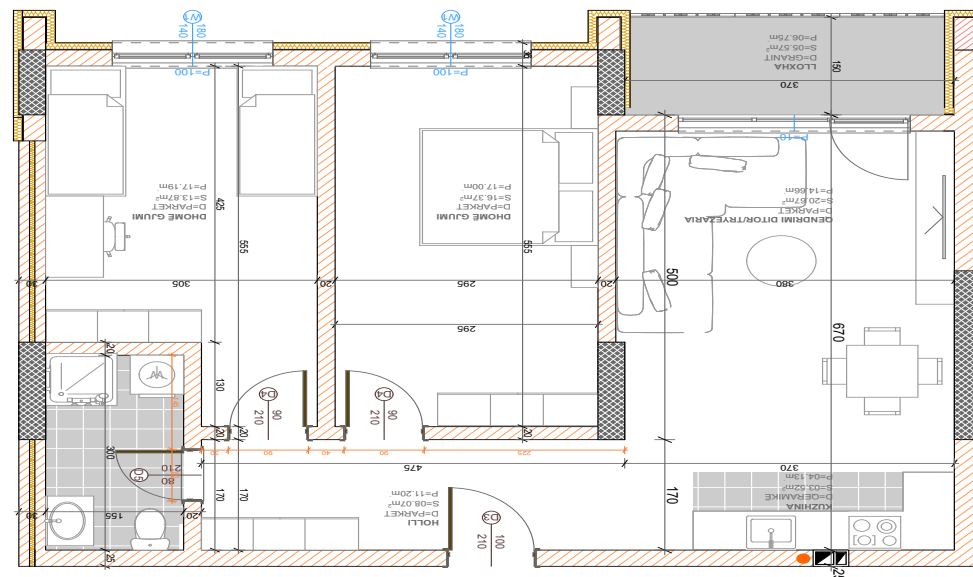

POSEDON

- Dhomë e ditës
- Tryezaria
- Kuzhina
- 2 Dhoma gjumi
- Banjo
- Koridor
- Ballkona

BANESA 424

**BLLOKU "B"
HYRJA-2**

KATI 8

**SIPËRFAQJA
86.92 m²**

POSEDON

- Dhomë e ditës
- Tryezaria
- Kuzhina
- 2 Dhoma gjumi
- I Banjo
- Koridor
- Ballkona