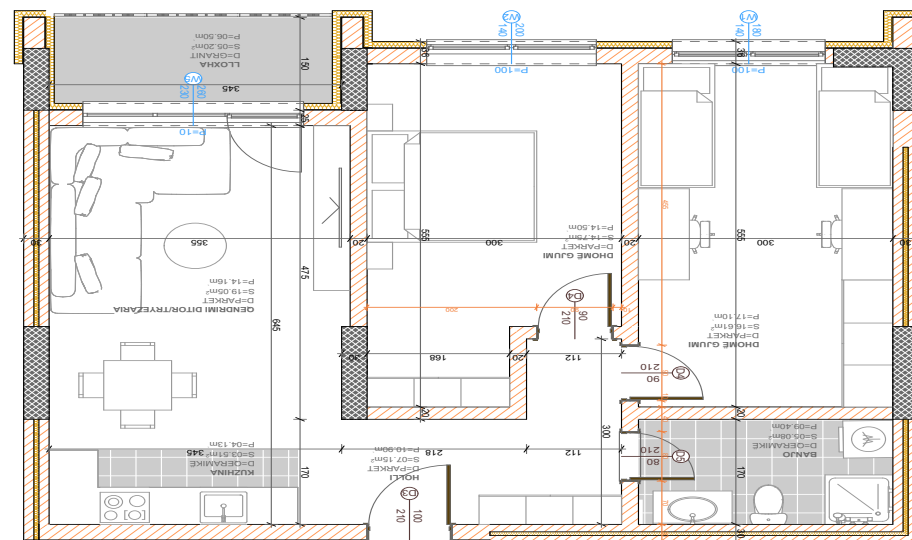

POSEDON

- Dhomë e ditës
- Tryezaria
- Kuzhina
- 2 Dhoma gjumi
- Banjo
- Koridor
- Ballkona