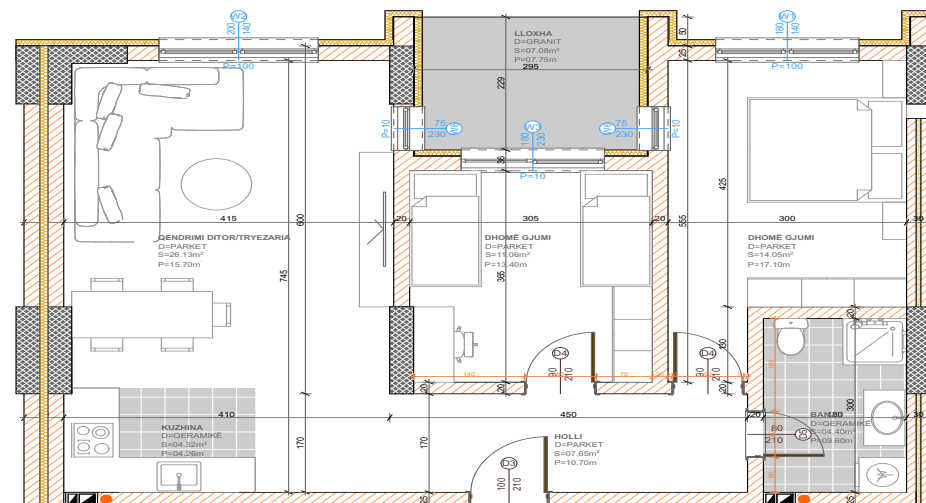

POSEDON

- Dhomë e ditës
- Tryezaria
- Kuzhina
- 2 Dhoma gjumi
- Banjo
- Koridor
- 2 Ballkona

BANESA 427

BLLOKU "B"
HYRJA-2
KATI 8

SIPËRFAQJA
88.85 m²

POSEDON

- Dhomë e ditës
- Tryezaria
- Kuzhina
- 2 Dhoma gjumi
- Banjo
- Koridor
- Ballkona