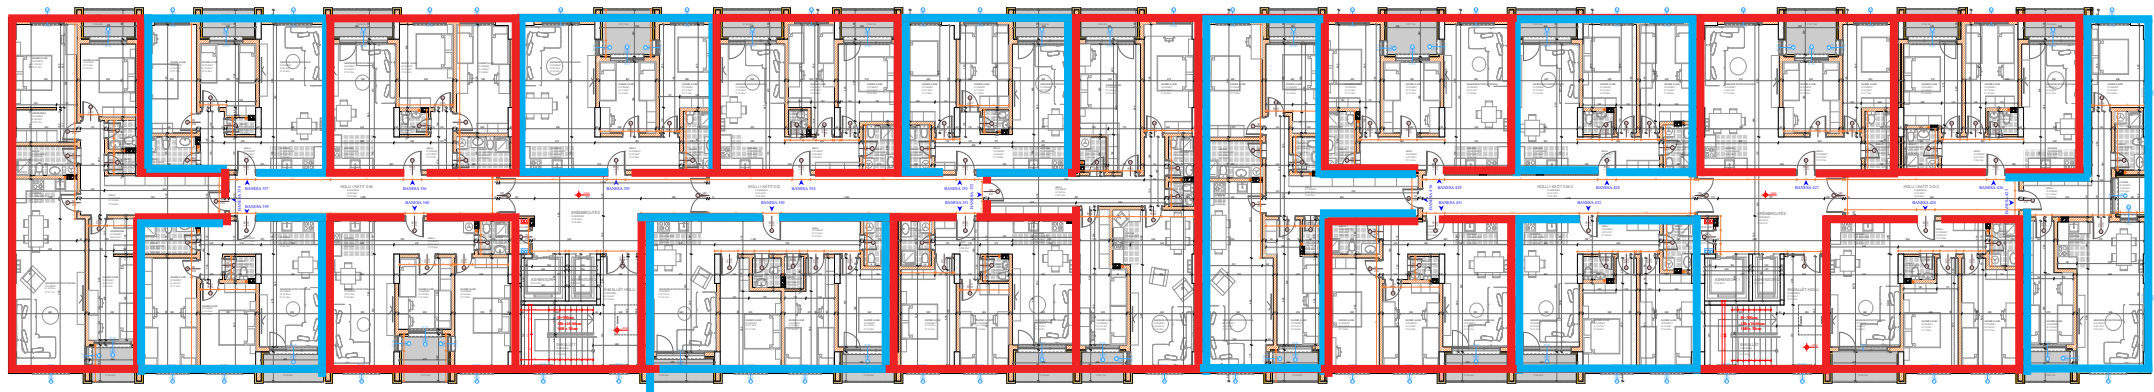

BLLOKU "B" HYRJA 1 - KATI 1

BLLOKU "B" HYRJA 2 - KATI 1

KATI 1 BANESA NR .281 S=139.50m²	KATI 1 BANESA NR .280 S=82.92m²	KATI 1 BANESA NR .279 S=82.25m²	KATI 1 BANESA NR .278 S=88.88m²	KATI 1 BANESA NR .277 S=81.51m²	KATI 1 BANESA NR .276 S=78.60m²	KATI 1 BANESA NR .367 S=135.68m²	KATI 1 BANESA NR .366 S=82.77m²	KATI 1 BANESA NR .365 S=82.24m²	KATI 1 BANESA NR .364 S=88.85m²	KATI 1 BANESA NR .363 S=84.38m²

KATI 1 BANESA NR .282 S=83.02m²	KATI 1 BANESA NR .283 S=82.02m²	HYRJA 1	KATI 1 BANESA NR .273 S=114.78m²	KATI 1 BANESA NR .274 S=78.50m²	KATI 1 BANESA NR .275 S=132.80m²	KATI 1 BANESA NR .368 S=82.64m²	KATI 1 BANESA NR .369 S=82.27m²	HYRJA 2	KATI 1 BANESA NR .361 S=86.92m²	KATI 1 BANESA NR .362 S=97.92m²

← SHTËPIAT

↓ JUGU

LUMBARDHI →