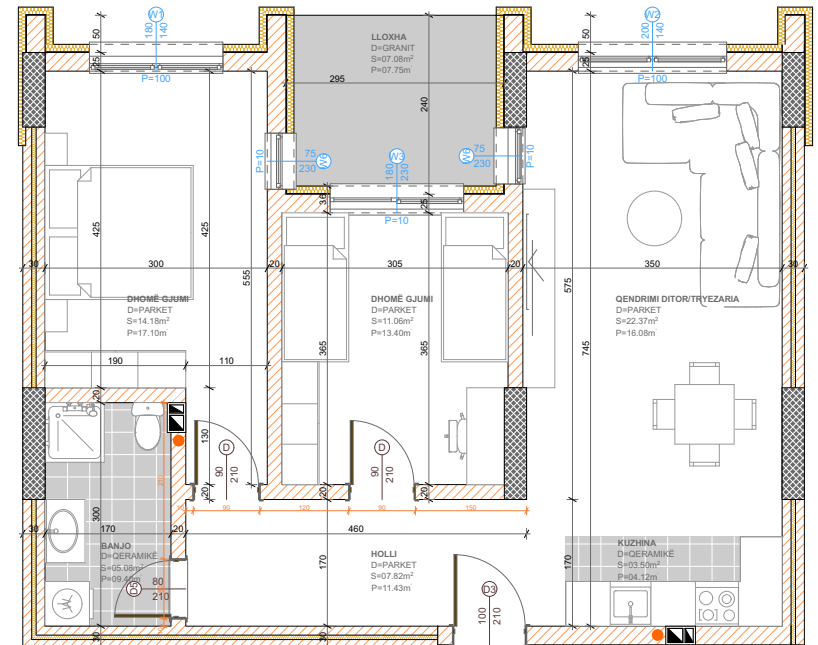

BANESA 366

BLLOKU "B"
HYRJA-2

KATI 1

SIPËRFAQJA
82.77 m²

POSEDON

- Dhomë e ditës
- Tryezaria
- Kuzhina
- 2 Dhoma gjumi
- Banjo
- Koridor
- Ballkona