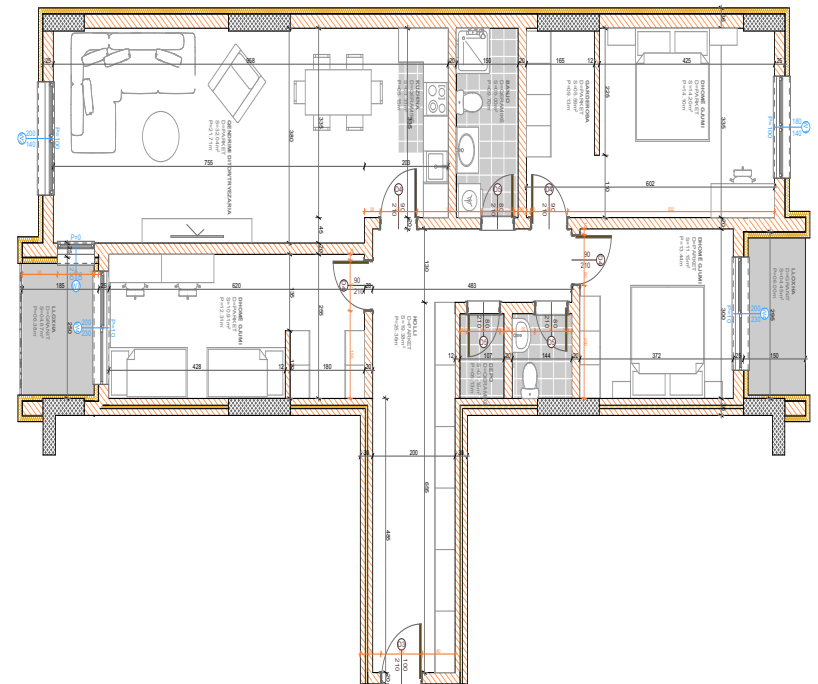

POSEDON

- Dhomë e ditës
- Tryezaria
- Kuzhina
- 2 Dhoma gjumi
- Banjo
- Koridor
- Ballkona

BANESA 303

**BLLOKU "B"
HYRJA-1
KATI 3**

**SIPËRFAQJA
139.50 m²**

POSEDON

- Dhomë e ditës
- Tryezaria
- Kuzhina
- 3 Dhoma gjumi
- 2 Banjo
- Koridor
- 2 Ballkona
- depo