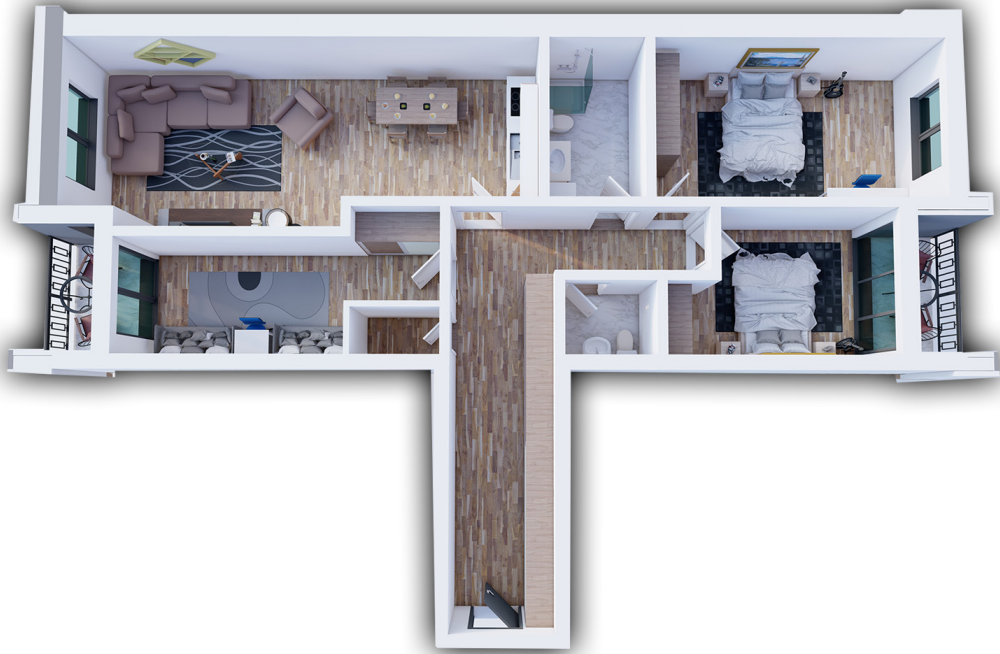

BANESA 375

BLLOKU "B"
HYRJA-2
KATI 2

SIPËRFAQJA 82.77 m²

POSEDON

- Dhomë e ditës
- Tryezaria
- Kuzhina
- 2 Dhoma gjumi
- Banjo
- Koridor
- Ballkona

BANESA 376

**BLLOKU "B"
HYRJA-2
KATI 2**

**SIPËRFAQJA
135.68 m²**