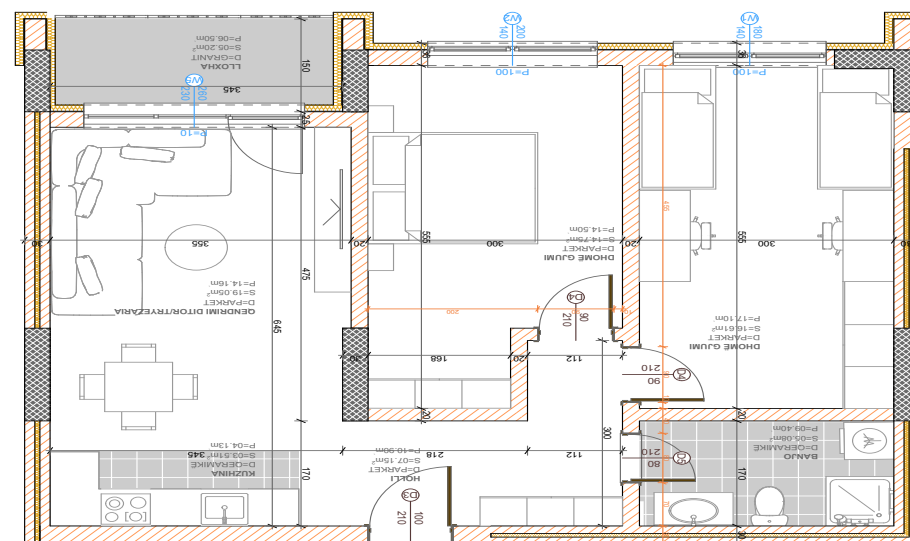

POSEDON

- Dhomë e ditës
- Tryezaria
- Kuzhina
- 2 Dhoma gjumi
- Banjo
- Koridor
- Ballkona

BANESA 338

**BLLOKU "B"
HYRJA-1
KATI 6**

**SIPËRFAQJA
82.02 m²**

POSEDON

- Dhomë e ditës
- Tryezaria
- Kuzhina
- 2 Dhoma gjumi
- Banjo
- Koridor
- Ballkona