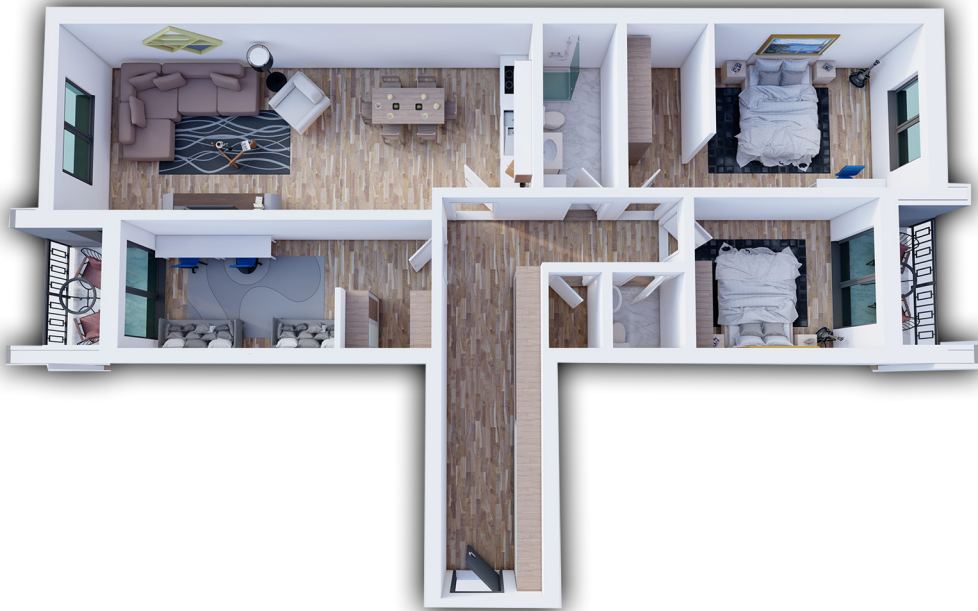

POSEDON

- Dhomë e ditës
- Tryezaria
- Kuzhina
- 2 Dhoma gjumi
- Banjo
- Koridor
- Ballkona

BANESA 29 I

BLLOKU "B"
HYRJA-1
KATI 2

SIPËRFAQJA
82.92 m²

POSEDON

- Dhomë e ditës
- Tryezaria
- Kuzhina
- 2 Dhoma gjumi
- Banjo
- Koridor
- Ballkona