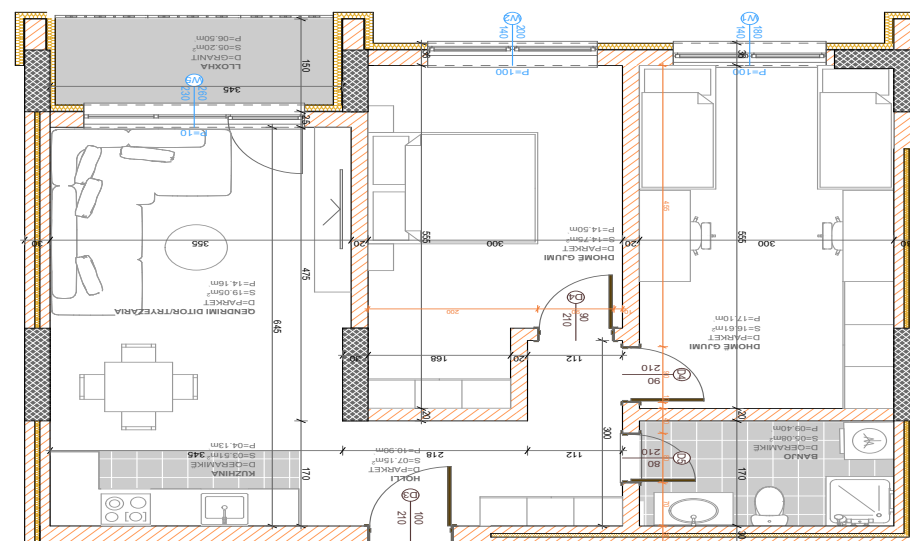

HYRJA 1*

HYRJA 2*

BANESA 282

BLLOKU "B"
HYRJA-1
KATI 1

SIPËRFAQJA
83.02 m²

POSEDON

- Dhomë e ditës
- Tryezaria
- Kuzhina
- 2 Dhoma gjumi
- Banjo
- Koridor
- Ballkona

BANESA 283

BLLOKU "B"
HYRJA-1
KATI 1

SIPËRFAQJA
82.02 m²

POSEDON

- Dhomë e ditës
- Tryezaria
- Kuzhina
- 2 Dhoma gjumi
- Banjo
- Koridor
- Ballkona

HYRJA "2"

BANESA 284

**BLLOKU "B"
HYRJA-1
KATI 2**

**SIPËRFAQJA
114.78 m²**