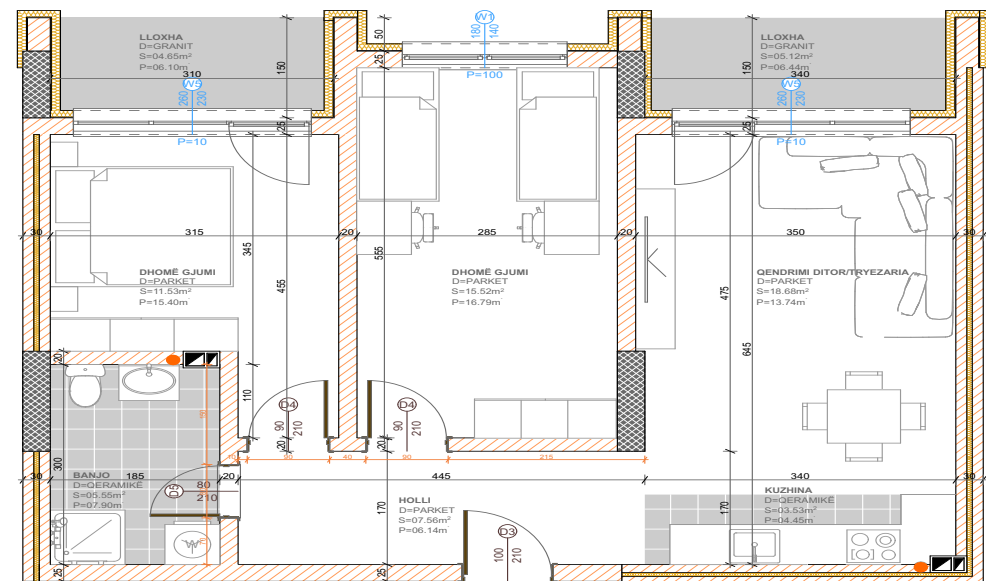

BANESA 363

**BLLOKU "B"
HYRJA-2
KATI 1**

**SIPËRFAQJA
84.38 m²**

POSEDON

- Dhomë e ditës
- Tryezaria
- Kuzhina
- 2 Dhoma gjumi
- Banjo
- Koridor
- 2 Ballkona