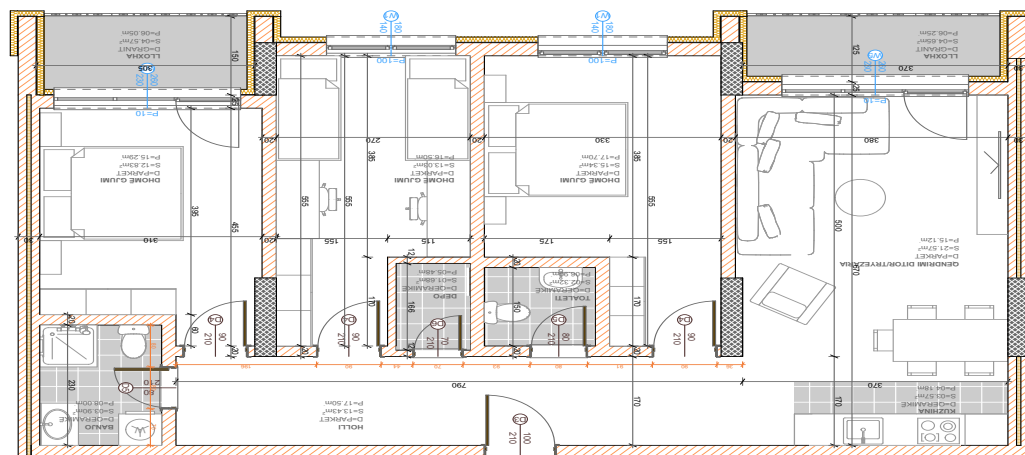

BANESA 284

**BLLOKU "B"
HYRJA-1
KATI 2**

**SIPËRFAQJA
114.78 m²**

POSEDON

- Dhomë e ditës
- Tryezaria
- Kuzhina
- 3 Dhoma gjumi
- 2 Banjo
- Koridor
- 2 Ballkona
- depo