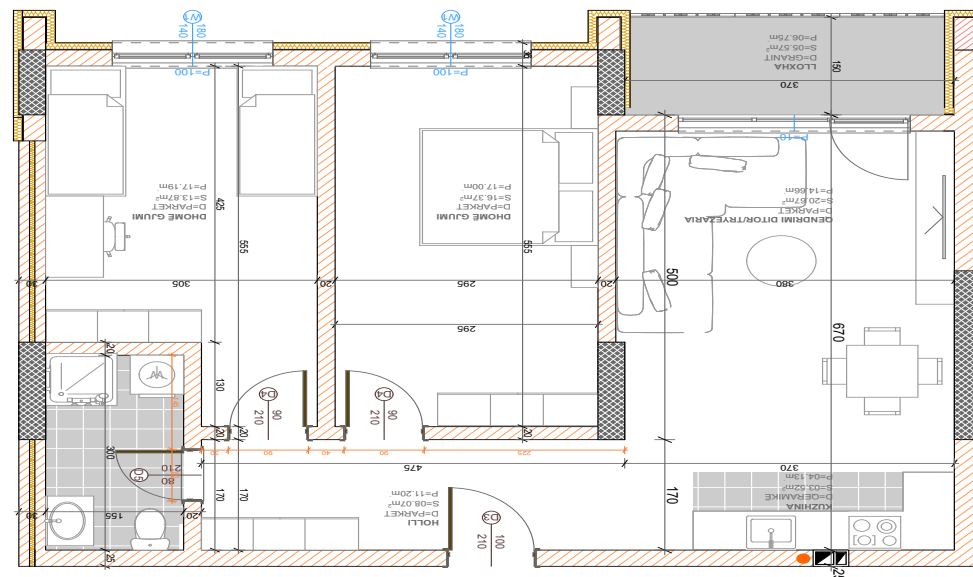

HYRJA 'Z'

BANESA 36 I

**BLLOKU "B"
HYRJA-2**

KATI 1

**SIPËRFAQJA
86.92 m²**

POSEDON

- Dhomë e ditës
- Tryezaria
- Kuzhina
- 2 Dhoma gjumi
- 1 Banjo
- Koridor
- Ballkona

BLLOKU "B"
HYRJA-2
KATI 1