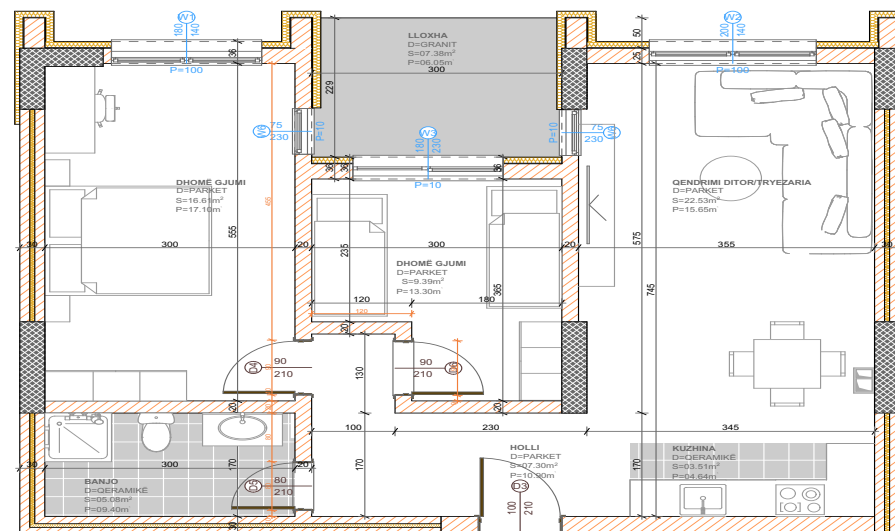

SIPËRFAQJA
57.10 m²

POSEDON

- Dhomë e ditës
- Tryezaria
- Kuzhina
- Dhomë gjumi
- Banjo
- Koridor
- Ballkona

BANESA 357

BLLOKU "B"
HYRJA-1
KATI 8

SIPËRFAQJA
82.92 m²

POSEDON

- Dhomë e ditës
- Tryezaria
- Kuzhina
- 2 Dhoma gjumi
- Banjo
- Koridor
- Ballkona