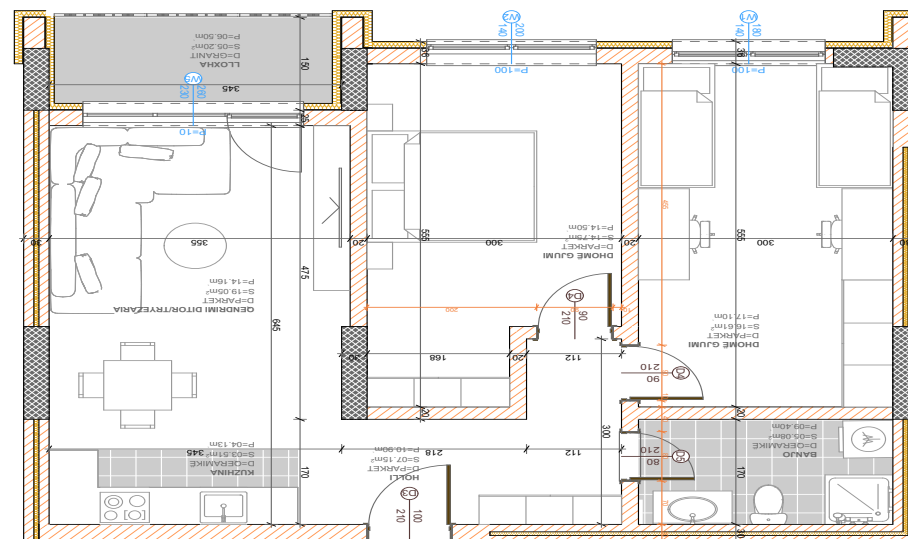

POSEDON

- Dhomë e ditës
- Tryezaria
- Kuzhina
- 3 Dhoma gjumi
- 2 Banjo
- Koridor
- 2 Ballkona
- depo

BANESA 377

BLLOKU "B"
HYRJA-2
KATI 2

SIPËRFAQJA
82.64 m²

POSEDON

- Dhomë e ditës
- Tryezaria
- Kuzhina
- 2 Dhoma gjumi
- Banjo
- Koridor
- Ballkona