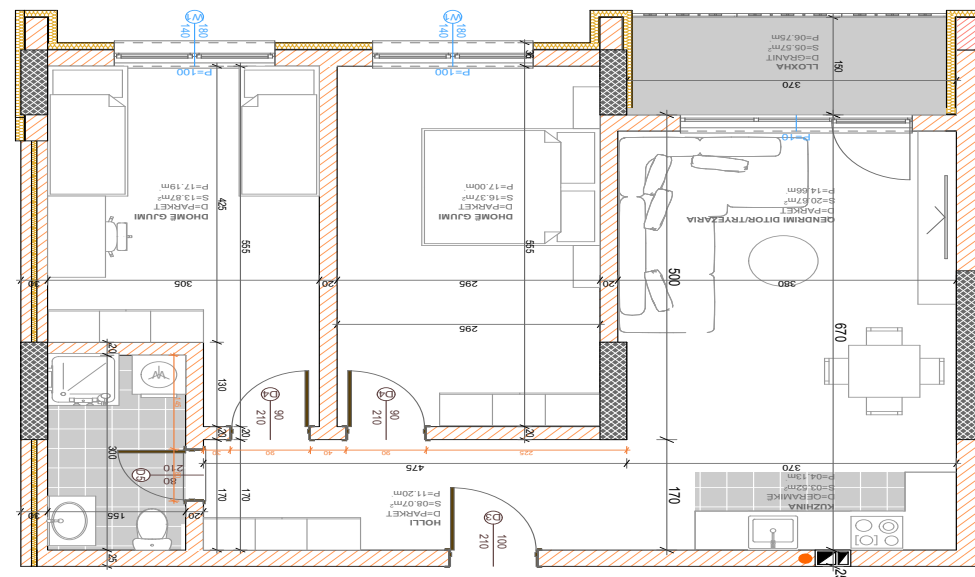

POSEDON

- Dhomë e ditës
- Tryezaria
- Kuzhina
- 2 Dhoma gjumi
- 1 Banjo
- Koridor
- Ballkona