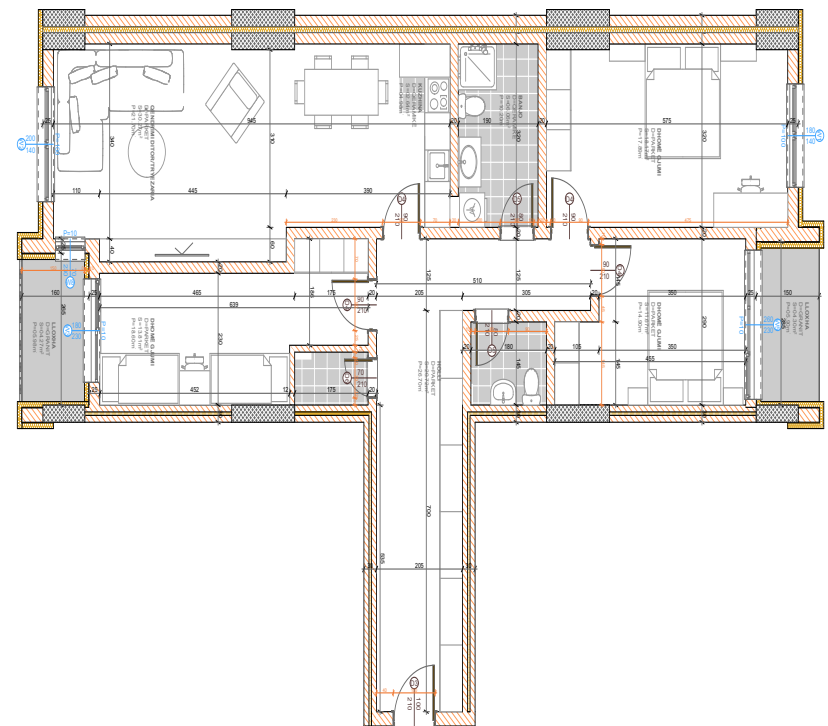

BANESA 403

**BLLOKU "B"
HYRJA-2**

KATI 5

**SIPËRFAQJA
135.68 m²**

POSEDON

- Dhomë e ditës
- Tryezaria
- Kuzhina
- 3 Dhoma gjumi
- 2 Banjo
- Koridor
- 2 Ballkona
- depo