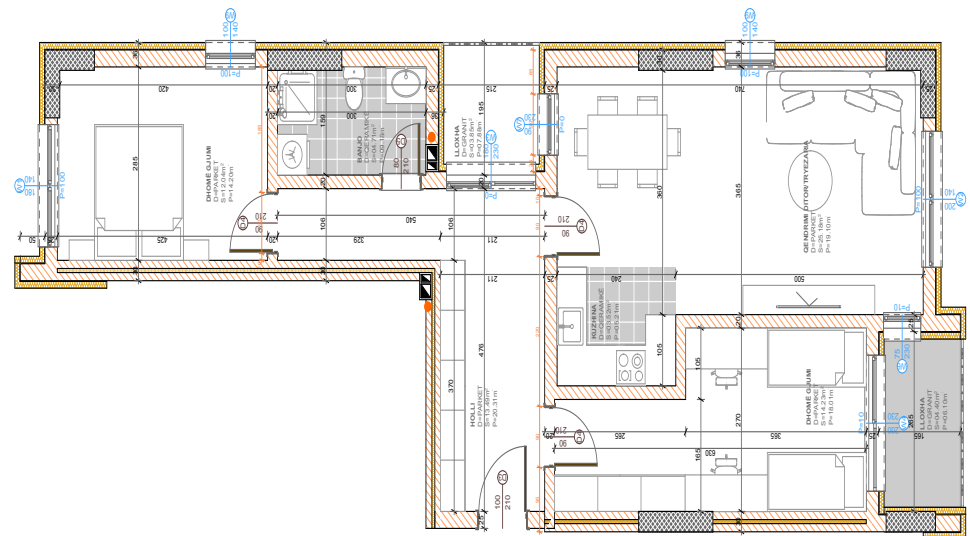

HYRJA 1*

HYRJA 2*

BANESA 380

**BLLOKU "B"
HYRJA-2**

KATI 3

**SIPËRFAQJA
97.92 m²**

POSEDON

- Dhomë e ditës
- Tryezaria
- Kuzhina
- 2 Dhoma gjumi
- Banjo
- Koridor
- 2 Ballkona