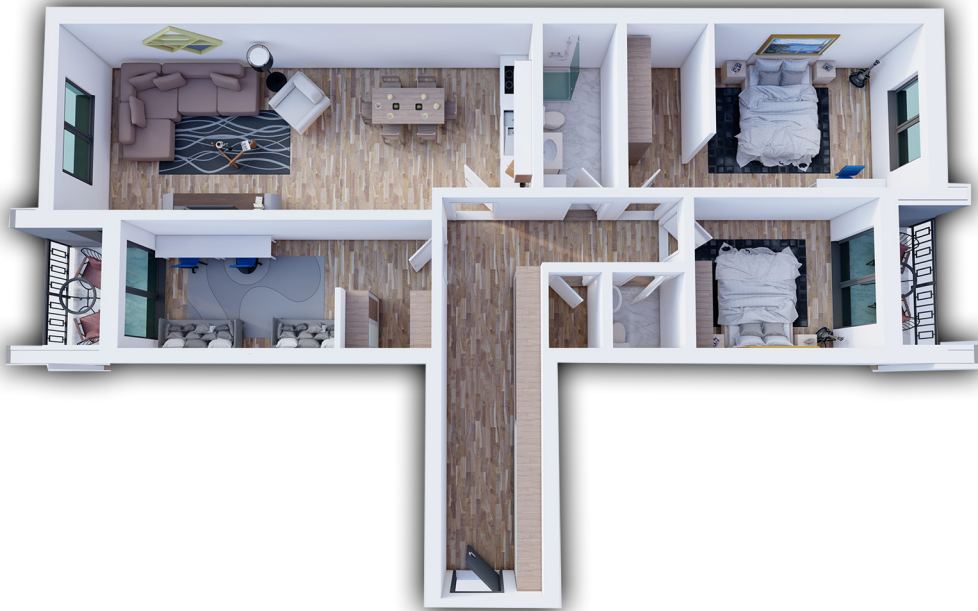

POSEDON

- Dhomë e ditës
- Tryezaria
- Kuzhina
- Dhomë gjumi
- Banjo
- Koridor
- Ballkona

BANESA 335

**BLLOKU "B"
HYRJA-1
KATI 6**

**SIPËRFAQJA
82.92 m²**

POSEDON

- Dhomë e ditës
- Tryezaria
- Kuzhina
- 2 Dhoma gjumi
- Banjo
- Koridor
- Ballkona