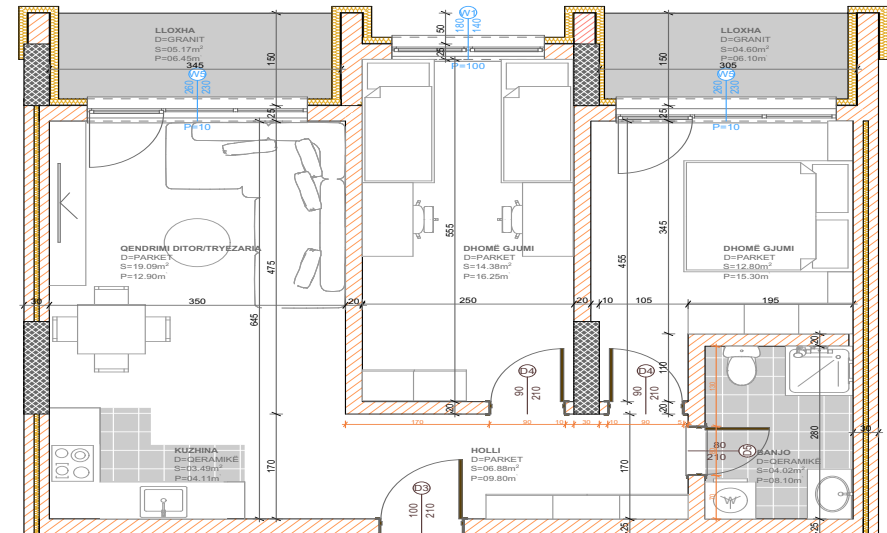

BANESA 3 1 0

**BLLOKU "B"
HYRJA-1
KATI 4**

**SIPËRFAQJA
81.51 m²**

POSEDON

- Dhomë e ditës
- Tryezaria
- Kuzhina
- 2 Dhoma gjumi
- Banjo
- Koridor
- 2 Ballkona