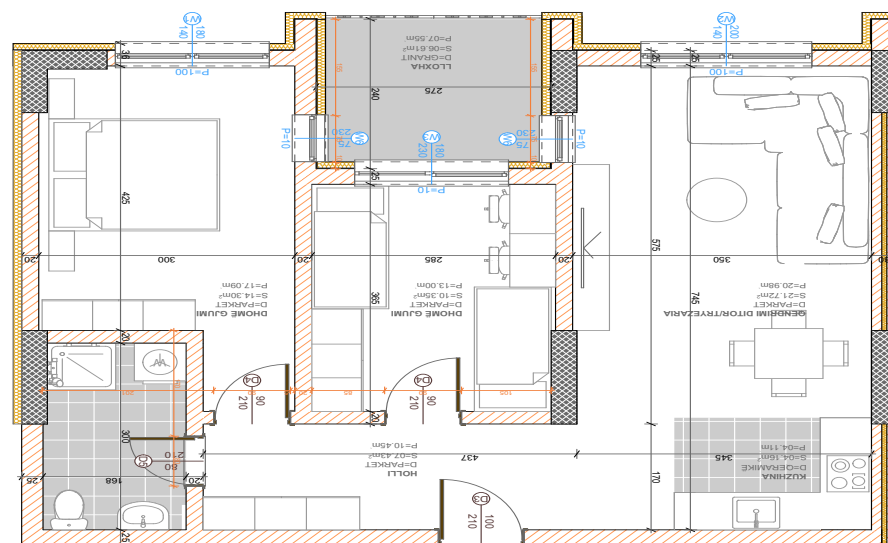

POSEDON

- Dhomë e ditës
- Tryezaria
- Kuzhina
- 2 Dhoma gjumi
- I Banjo
- Koridor
- Ballkona