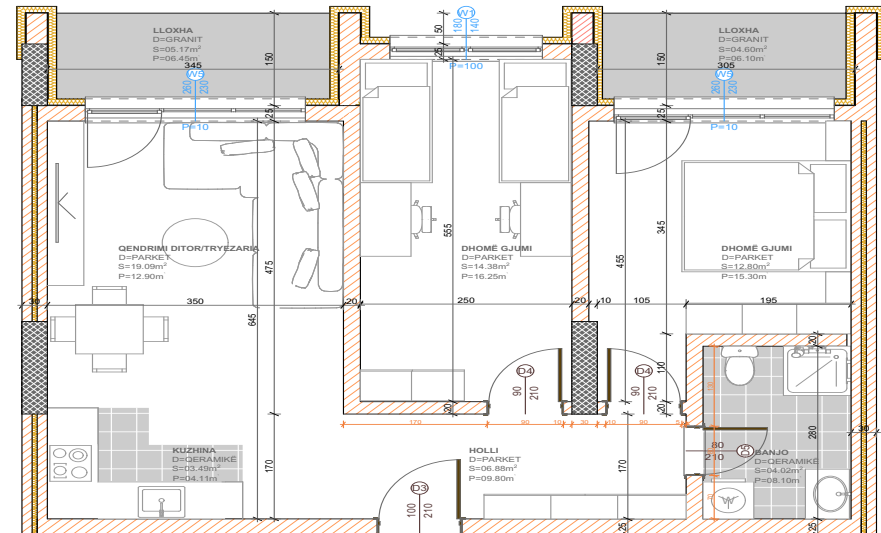

POSEDON

- Dhomë e ditës
- Tryezaria
- Kuzhina
- 2 Dhoma gjumi
- Banjo
- Koridor
- 2 Ballkona