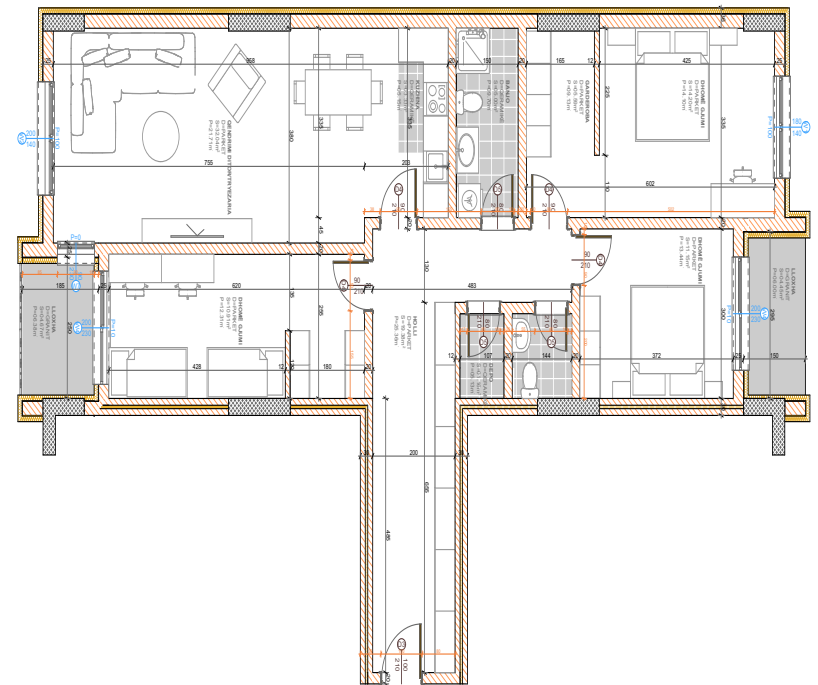

BANESA 358

**BLLOKU "B"
HYRJA-1
KATI 8**

**SIPËRFAQJA
139.50 m²**

POSEDON

- Dhomë e ditës
- Tryezaria
- Kuzhina
- 3 Dhoma gjumi
- 2 Banjo
- Koridor
- 2 Ballkona
- depo