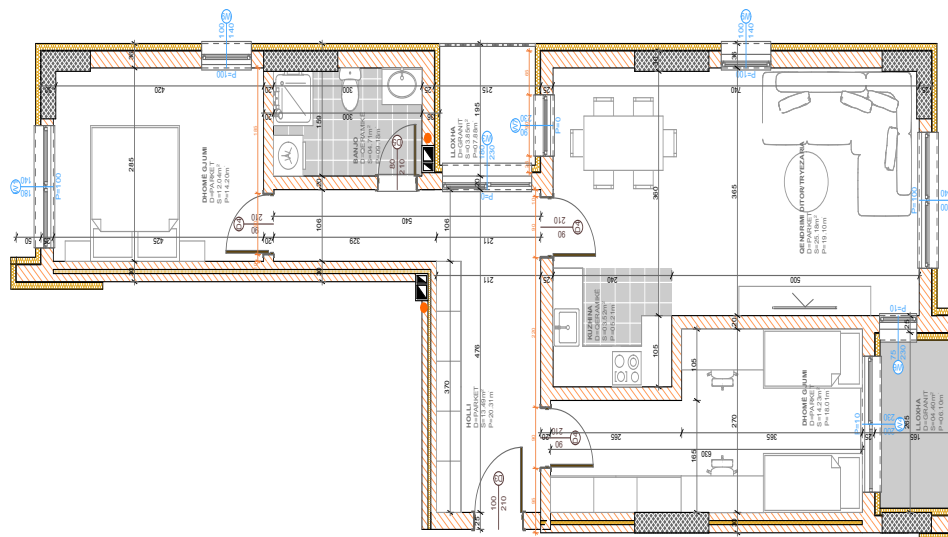

BANESA 389

**BLLOKU "B"
HYRJA-2
KATI 4**

**SIPËRFAQJA
97.92 m²**

POSEDON

- Dhomë e ditës
- Tryezaria
- Kuzhina
- 2 Dhoma gjumi
- Banjo
- Koridor
- 2 Ballkona