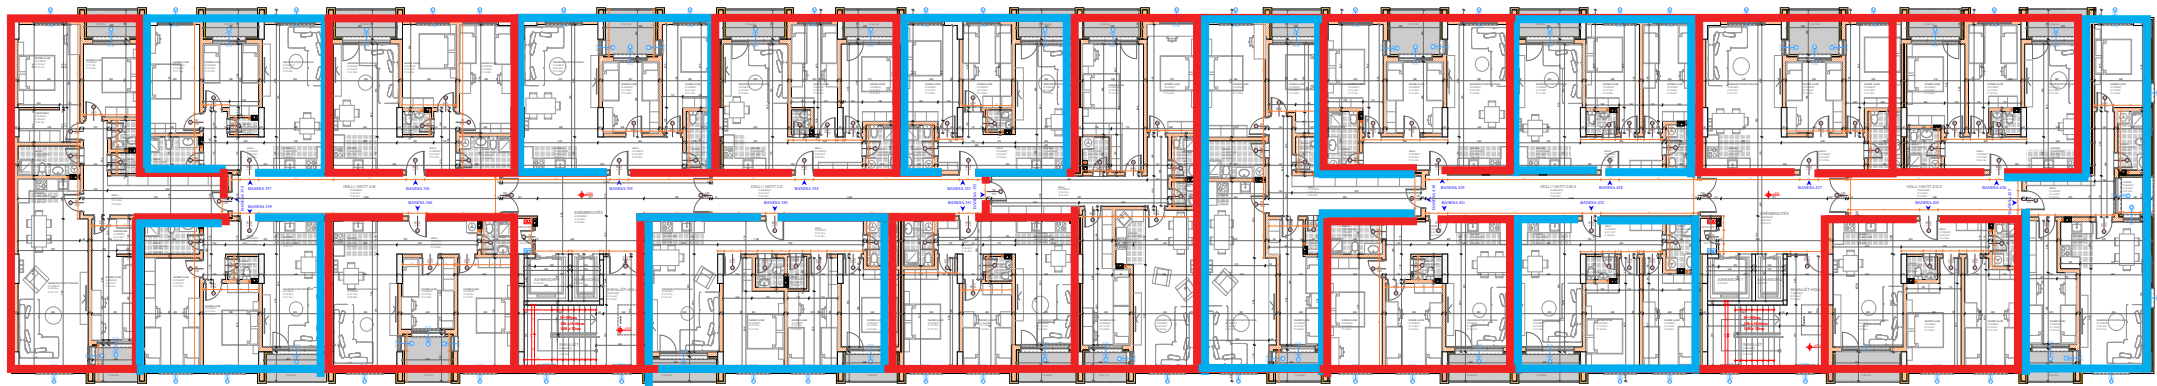

← SHTËPIAT

↓ JUGU

LUMBARDHI →

BLLOKU "B" HYRJA 1 - KATI 2

BLLOKU "B" HYRJA 2 - KATI 2

KATI 2 BANESA NR .292 S=139.50m2	KATI 2 BANESA NR .291 S=82.92m2	KATI 2 BANESA NR .290 S=82.25m2	KATI 2 BANESA NR .289 S=88.88m2	KATI 2 BANESA NR .288 S=81.51m2	KATI 2 BANESA NR .287 S=78.60m2	KATI 2 BANESA NR .376 S=135.68m2	KATI 2 BANESA NR .375 S=82.77m2	KATI 2 BANESA NR .374 S=82.24m2	KATI 2 BANESA NR .373 S=88.85m2	KATI 2 BANESA NR .372 S=84.38m2
--	---------------------------------------	---------------------------------------	---------------------------------------	---------------------------------------	---------------------------------------	--	---------------------------------------	---------------------------------------	---------------------------------------	---------------------------------------