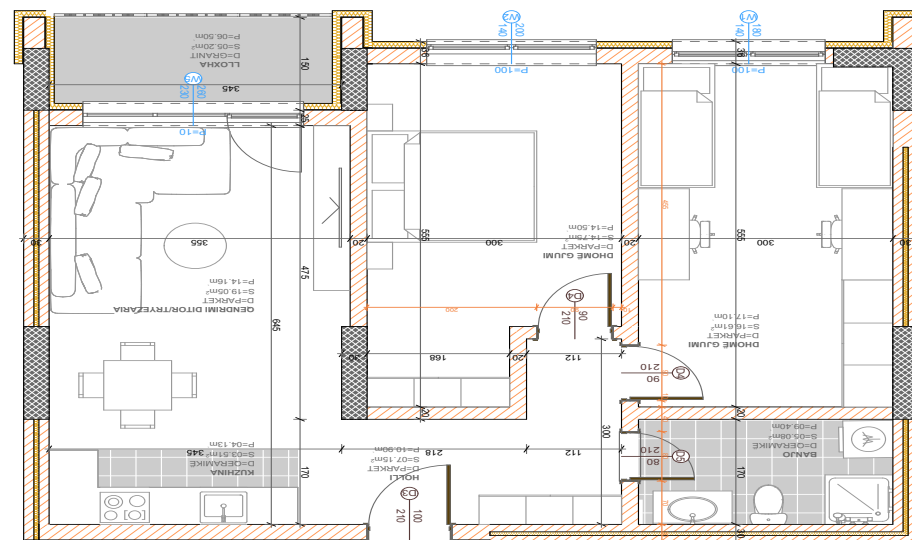

SIPËRFAQJA
82.64 m²

POSEDON

- Dhomë e ditës
- Tryezaria
- Kuzhina
- 2 Dhoma gjumi
- Banjo
- Koridor
- Ballkona

BANESA 414

BLLOKU "B"
HYRJA-2
KATI 6

SIPËRFAQJA
82.27 m²

POSEDON

- Dhomë e ditës
- Tryezaria
- Kuzhina
- 2 Dhoma gjumi
- Banjo
- Koridor
- Ballkona