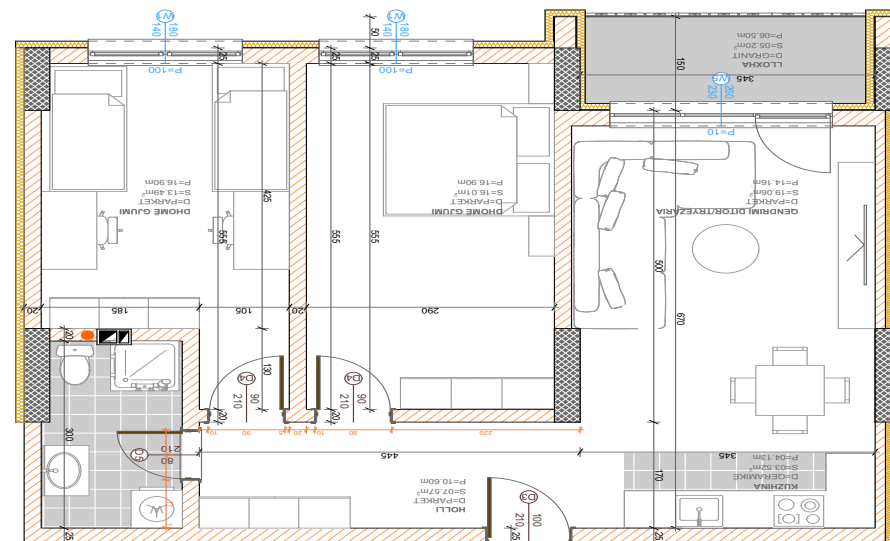

BANESA 387

BLLOKU "B"
HYRJA-2

KATI 3

SIPËRFAQJA
82.27 m²

POSEDON

- Dhomë e ditës
- Tryezaria
- Kuzhina
- 2 Dhoma gjumi
- Banjo
- Koridor
- Ballkona

HYRJA 'Z'

BANESA 388