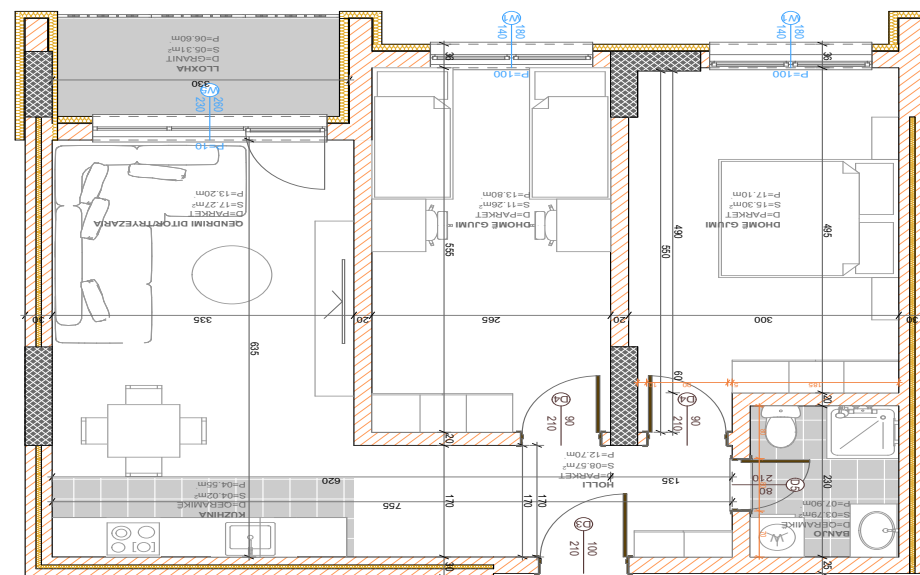

POSEDON

- Dhomë e ditës
- Tryezaria
- Kuzhina
- 2 Dhoma gjumi
- Banjo
- Koridor
- Ballkona