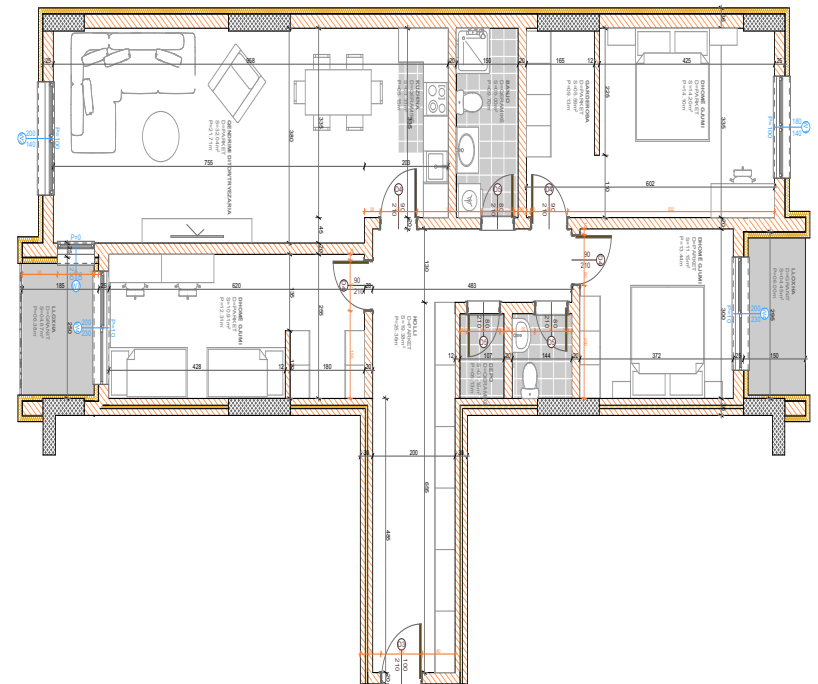

BANESA 3 I 4

**BLLOKU "B"
HYRJA-1
KATI 4**

**SIPËRFAQJA
139.50 m²**

POSEDON

- Dhomë e ditës
- Tryezaria
- Kuzhina
- 3 Dhoma gjumi
- 2 Banjo
- Koridor
- 2 Ballkona
- depo