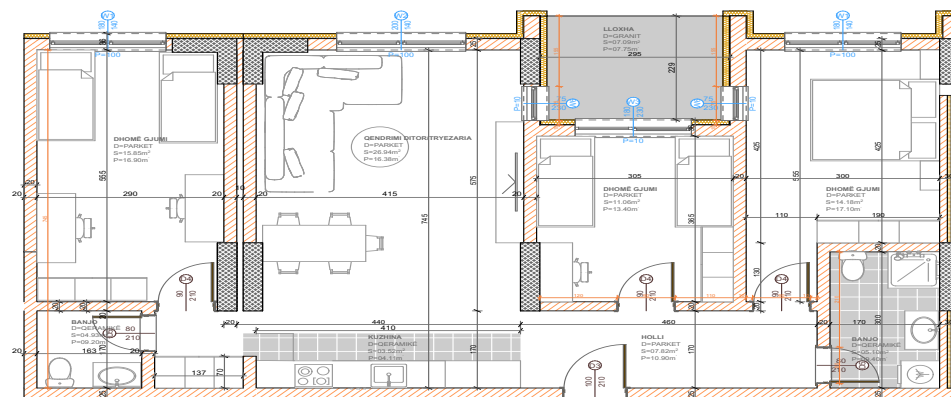

BANESA 355

BLLOKU "B"
HYRJA-1

KATI 8

SIPËRFAQJA
114.10 m²

POSEDON

- Dhomë e ditës
- Tryezaria
- Kuzhina
- 3 Dhoma gjumi
- 2 Banjo
- Koridor
- Ballkona