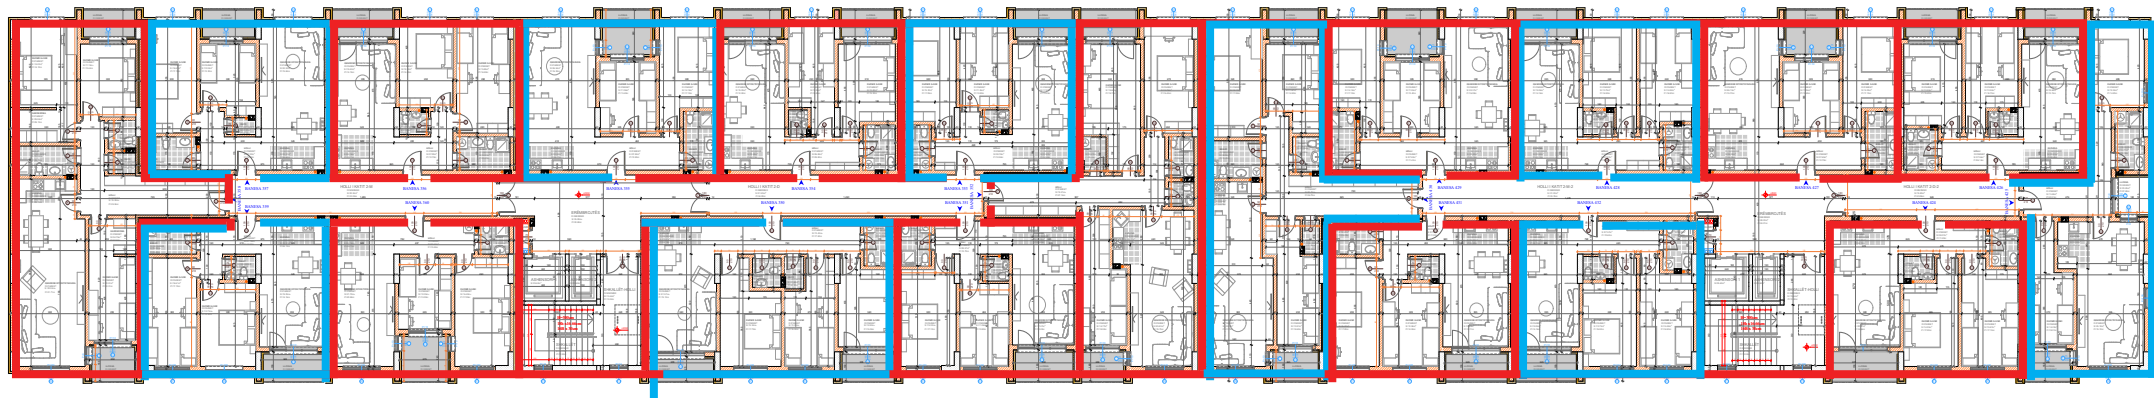

← SHTËPIAT

↓ JUGU

LUMBARDHI →

BLLOKU "B" HYRJA 1 - KATI 3

BLLOKU "B" HYRJA 2 - KATI 3

KATI 3 BANESA NR .303 S=139.50m ²	KATI 3 BANESA NR .302 S=82.92m ²	KATI 3 BANESA NR .301 S=82.25m ²	KATI 3 BANESA NR .300 S=88.88m ²	KATI 3 BANESA NR .299 S=81.51m ²	KATI 3 BANESA NR .298 S=78.60m ²	KATI 3 BANESA NR .385 S=135.68m ²	KATI 3 BANESA NR .384 S=82.77m ²	KATI 3 BANESA NR .383 S=82.24m ²	KATI 3 BANESA NR .382 S=88.85m ²	KATI 3 BANESA NR .381 S=84.38m ²
--	---	---	---	---	---	--	---	---	---	---