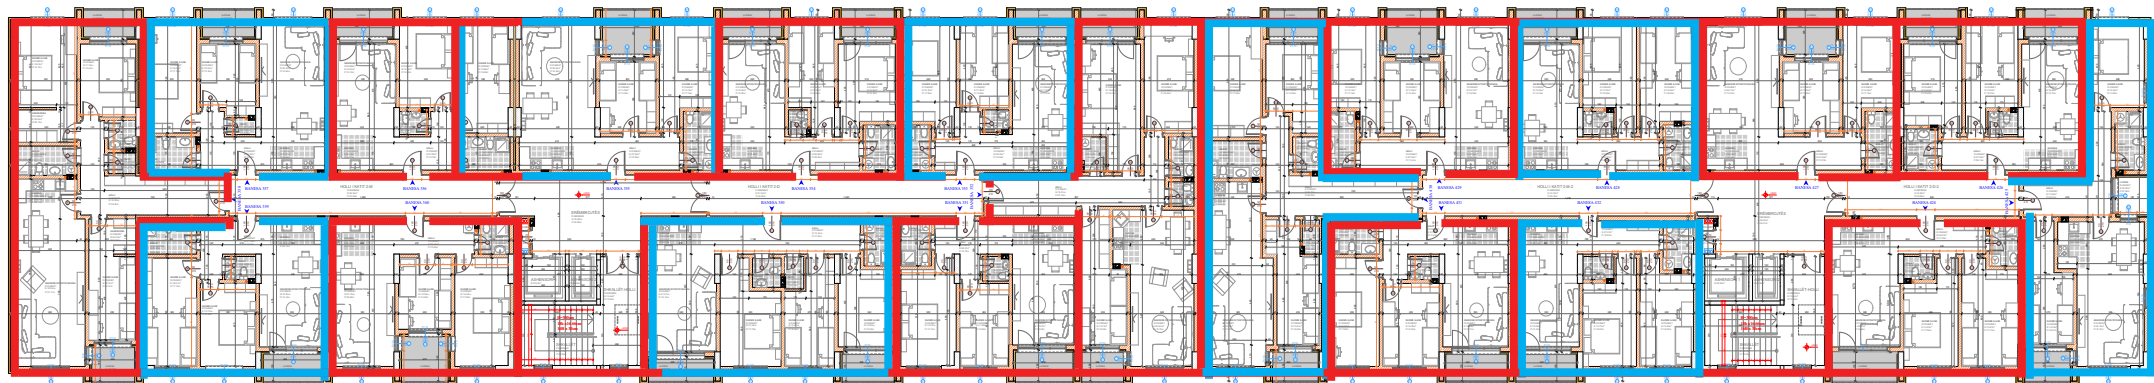

← SHTËPIAT

↓ JUGU

LUMBARDHI →

BLLOKU "B" HYRJA 1 - KATI 4

BLLOKU "B" HYRJA 2 - KATI 4

KATI 4 BANESA NR .314 S=139.50m ²	KATI 4 BANESA NR .313 S=82.92m ²	KATI 4 BANESA NR .312 S=57.10m ²	KATI 4 BANESA NR .311 S=114.10m ²	KATI 4 BANESA NR .310 S=81.51m ²	KATI 4 BANESA NR .309 S=78.60m ²	KATI 4 BANESA NR .394 S=135.68m ²	KATI 4 BANESA NR .393 S=82.77m ²	KATI 4 BANESA NR .392 S=82.24m ²	KATI 4 BANESA NR .391 S=88.85m ²	KATI 4 BANESA NR .390 S=84.38m ²
--	---	---	--	---	---	--	---	---	---	---