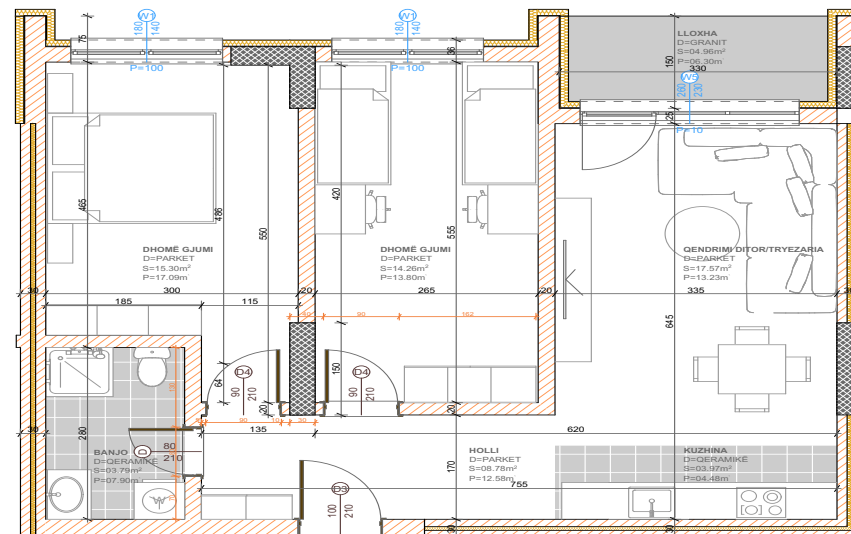

POSEDON

- Dhomë e ditës
- Tryezaria
- Kuzhina
- 2 Dhoma gjumi
- Banjo
- Koridor
- Ballkona