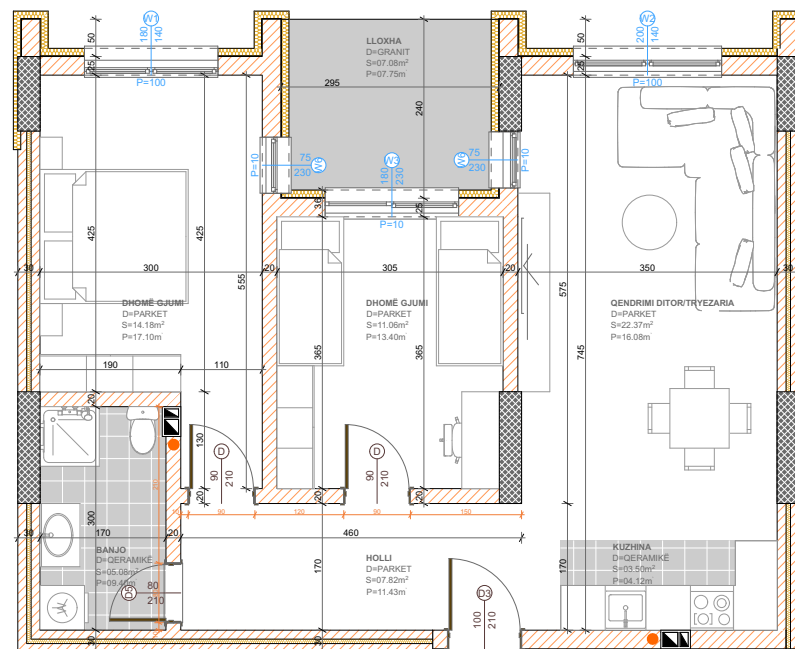

BANESA 420

BLLOKU "B"
HYRJA-2
KATI 7

SIPËRFAQJA 82.77 m²

POSEDON

- Dhomë e ditës
- Tryezaria
- Kuzhina
- 2 Dhoma gjumi
- Banjo
- Koridor
- Ballkona