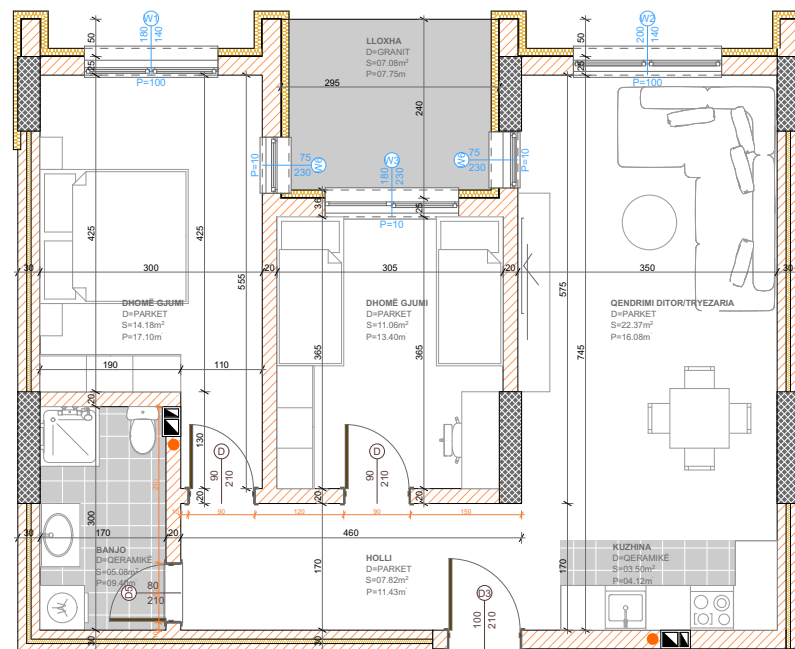

BANESA 429

BLLOKU "B"
HYRJA-2
KATI 8

SIPËRFAQJA 82.77 m²

POSEDON

- Dhomë e ditës
- Tryezaria
- Kuzhina
- 2 Dhoma gjumi
- Banjo
- Koridor
- Ballkona