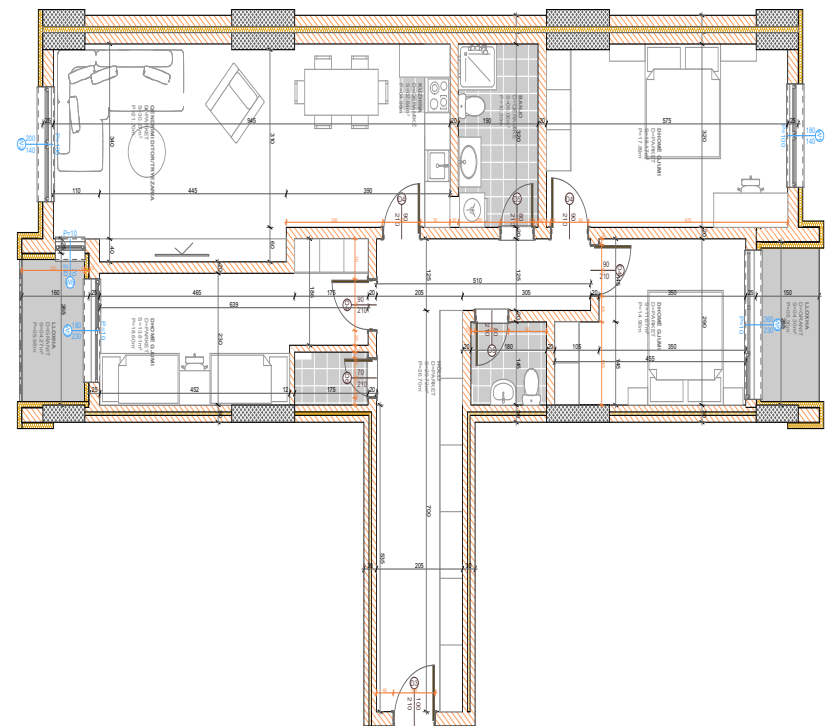

BANESA 385

**BLLOKU "B"
HYRJA-2**

KATI 3

**SIPËRFAQJA
135.68 m²**

POSEDON

- Dhomë e ditës
- Tryezaria
- Kuzhina
- 3 Dhoma gjumi
- 2 Banjo
- Koridor
- 2 Ballkona
- depo