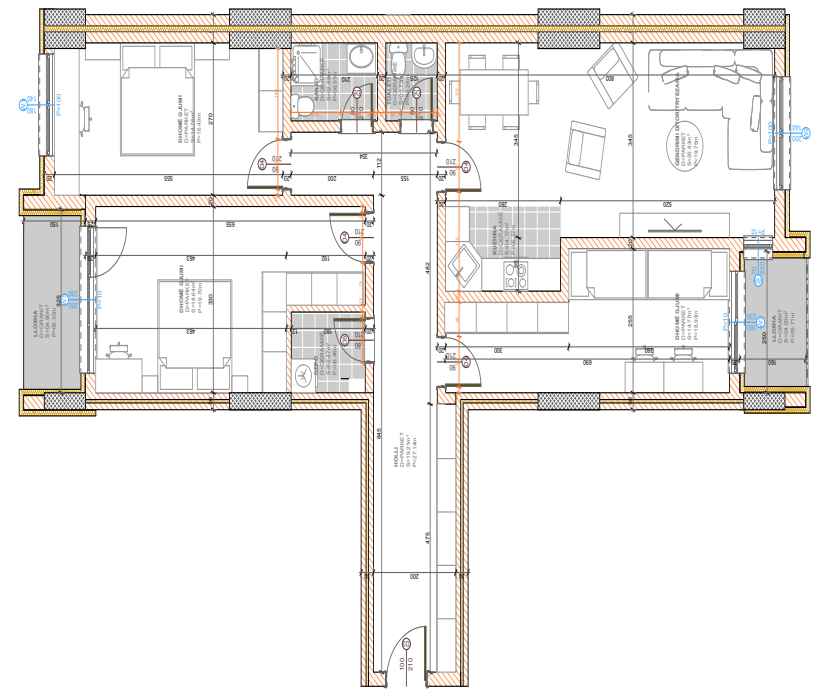

BANESA 319

**BLLOKU "B"
HYRJA-1
KATI 5**

**SIPËRFAQJA
132.80 m²**

POSEDON

- Dhomë e ditës
- Tryezaria
- Kuzhina
- 3 Dhoma gjumi
- 2 Banjo
- Koridor
- 2 Ballkona
- depo