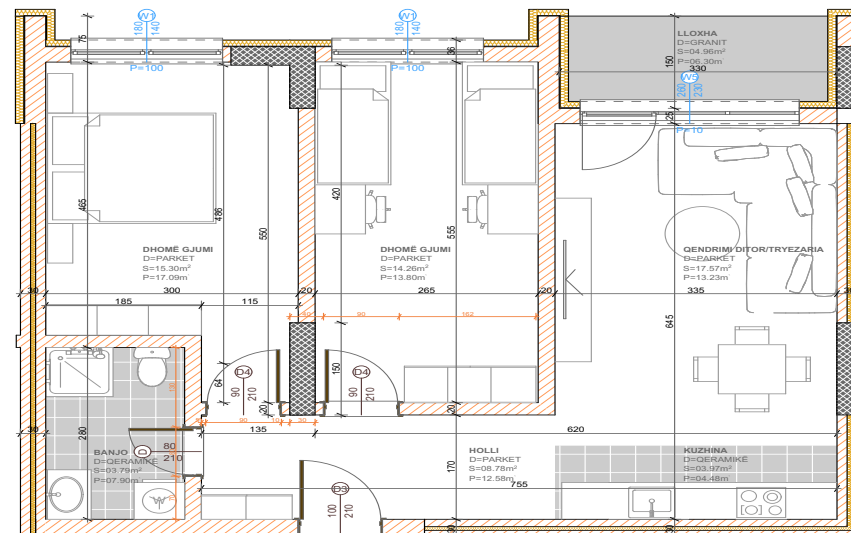

POSEDON

- Dhomë e ditës
- Tryezaria
- Kuzhina
- 2 Dhoma gjumi
- Banjo
- Koridor
- Ballkona