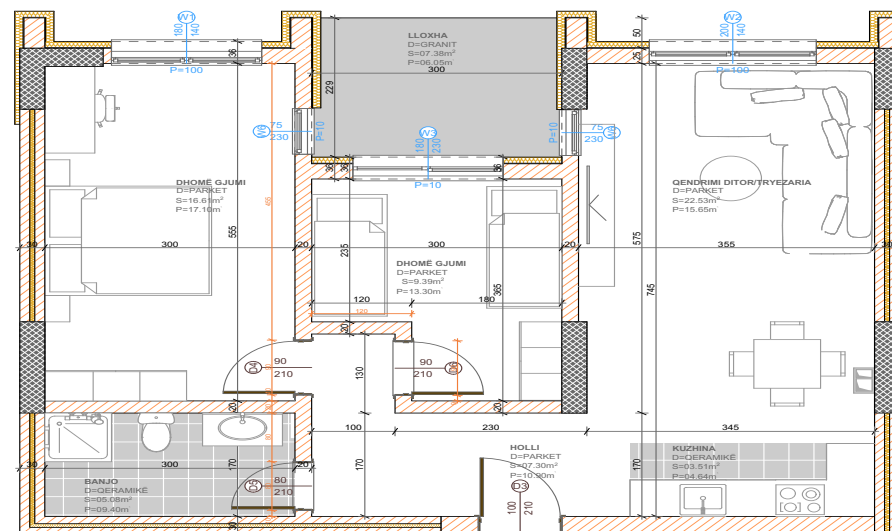

BANESA 302

**BLLOKU "B"
HYRJA-1
KATI 3**

**SIPËRFAQJA
82.92 m²**

POSEDON

- Dhomë e ditës
- Tryezaria
- Kuzhina
- 2 Dhoma gjumi
- Banjo
- Koridor
- Ballkona