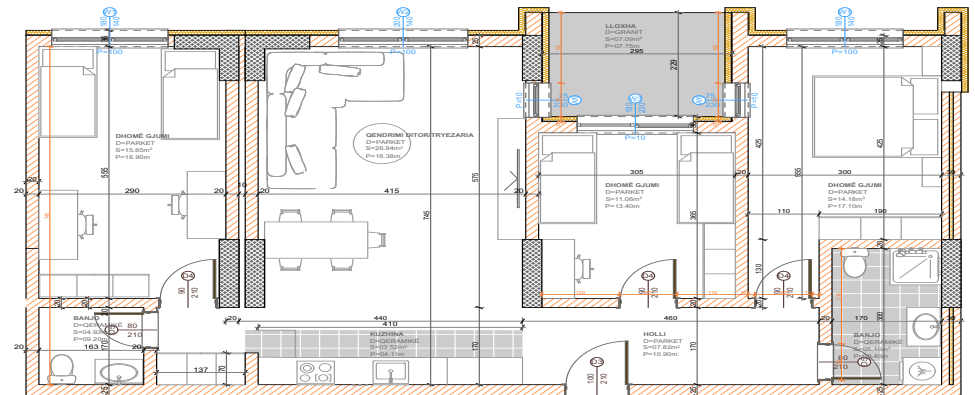

BANESA 333

BLLOKU "B"
HYRJA-1
KATI 6

SIPËRFAQJA 114.10 m²

POSEDON

- Dhomë e ditës
- Tryezaria
- Kuzhina
- 3 Dhoma gjumi
- 2 Banjo
- Koridor
- Ballkona