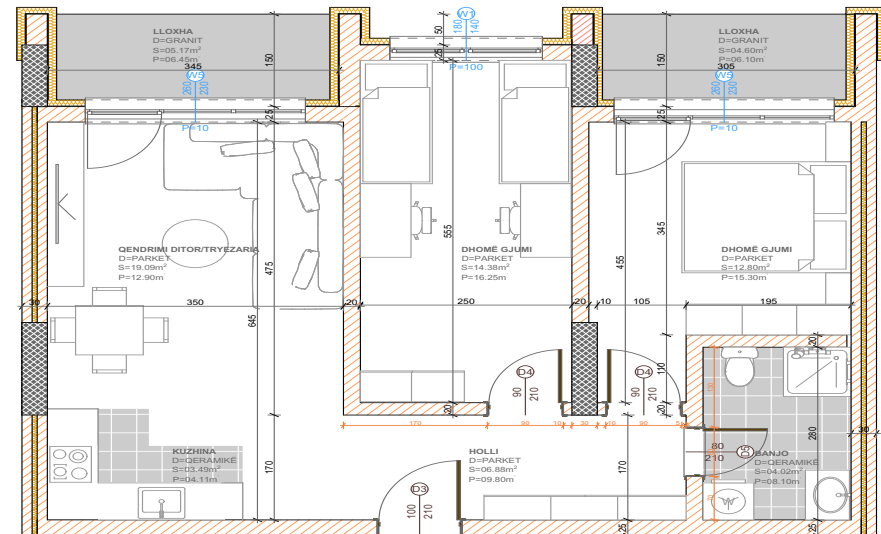

POSEDON

- Dhomë e ditës
- Tryezaria
- Kuzhina
- 2 Dhoma gjumi
- Banjo
- Koridor
- Ballkona

BANESA 354

**BLLOKU "B"
HYRJA-1
KATI 8**

**SIPËRFAQJA
81.51 m²**

POSEDON

- Dhomë e ditës
- Tryezaria
- Kuzhina
- 2 Dhoma gjumi
- Banjo
- Koridor
- 2 Ballkona