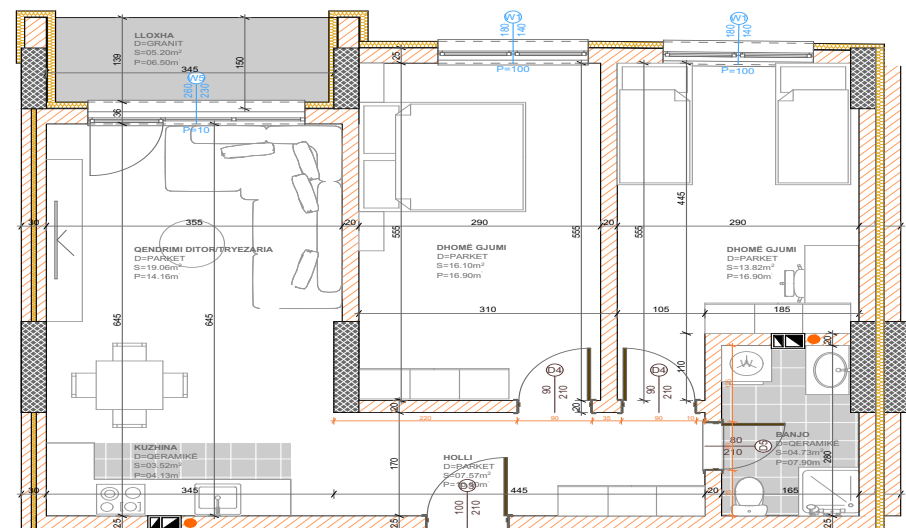

POSEDON

- Dhomë e ditës
- Tryezaria
- Kuzhina
- 2 Dhoma gjumi
- Banjo
- Koridor
- Ballkona