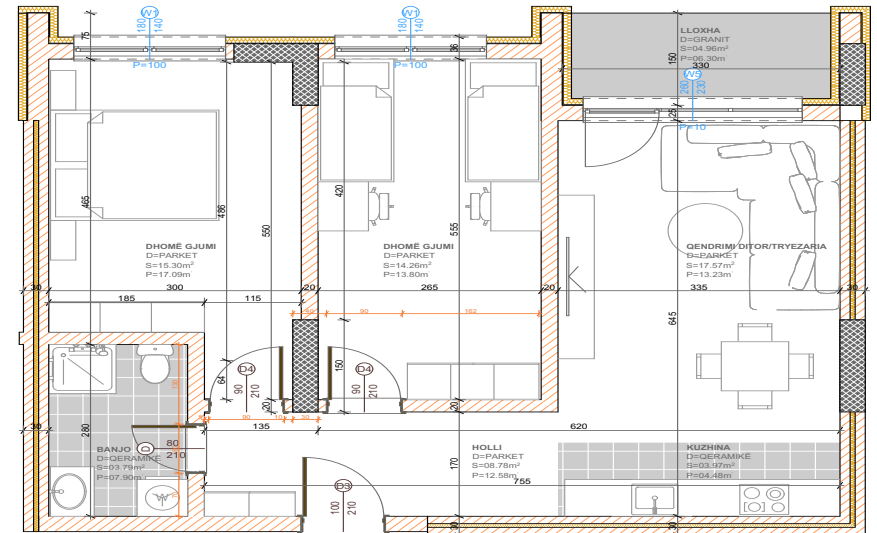

POSEDON

- Dhomë e ditës
- Tryezaria
- Kuzhina
- 2 Dhoma gjumi
- Banjo
- Koridor
- Ballkona