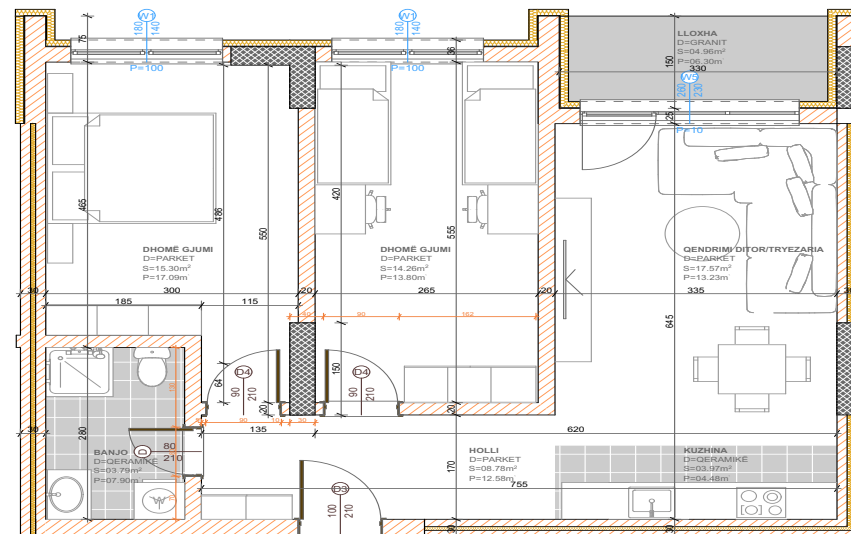

POSEDON

- Dhomë e ditës
- Tryezaria
- Kuzhina
- 3 Dhoma gjumi
- 2 Banjo
- Koridor
- 2 Ballkona
- depo

BANESA 309

BLLOKU "B"
HYRJA-1
KATI 4

SIPËRFAQJA
78.60 m²

POSEDON

- Dhomë e ditës
- Tryezaria
- Kuzhina
- 2 Dhoma gjumi
- Banjo
- Koridor
- Ballkona