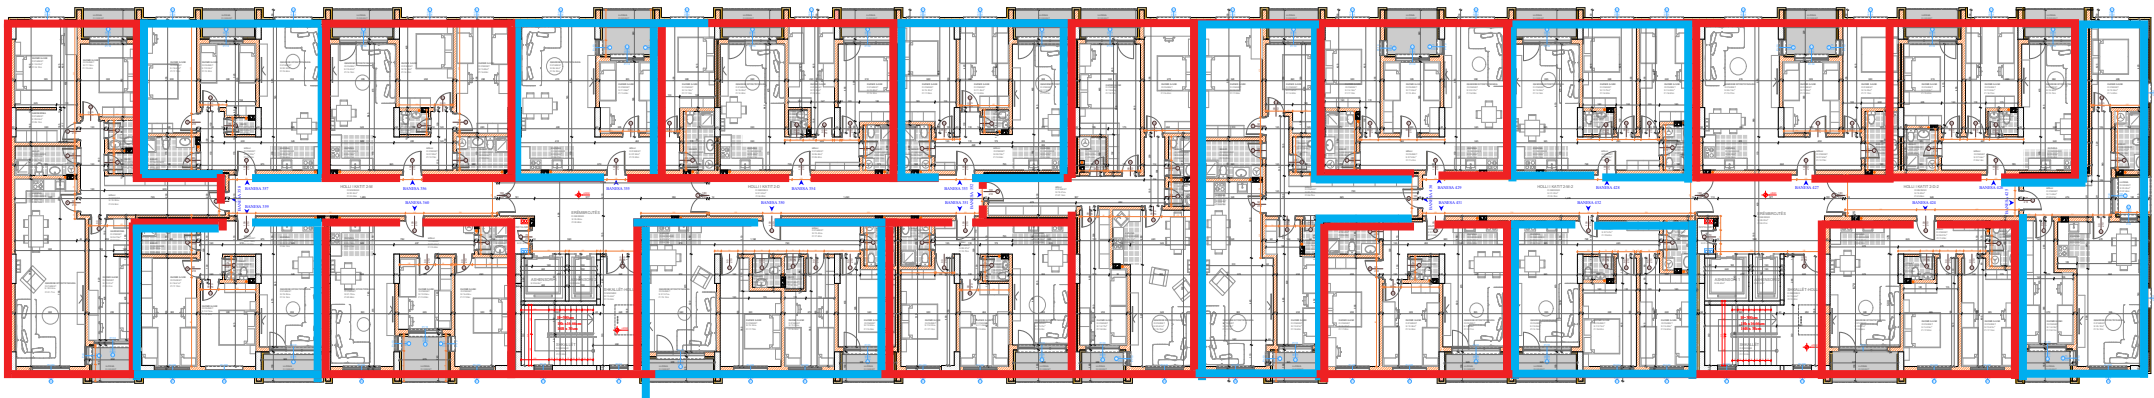

← SHTËPIAT

↓ JUGU

LUMBARDHI →

BLLOKU "B" HYRJA 1 - KATI 5

BLLOKU "B" HYRJA 2 - KATI 5

KATI 5 BANESA NR .325 S=139.50m ²	KATI 5 BANESA NR .324 S=82.92m ²	KATI 5 BANESA NR .323 S=57.10m ²	KATI 5 BANESA NR .322 S=114.10m ²	KATI 5 BANESA NR .321 S=81.51m ²	KATI 5 BANESA NR .320 S=78.60m ²	KATI 5 BANESA NR .403 S=135.68m ²	KATI 5 BANESA NR .402 S=82.77m ²	KATI 5 BANESA NR .401 S=82.24m ²	KATI 5 BANESA NR .400 S=88.85m ²	KATI 5 BANESA NR .399 S=84.38m ²
--	---	---	--	---	---	--	---	---	---	---