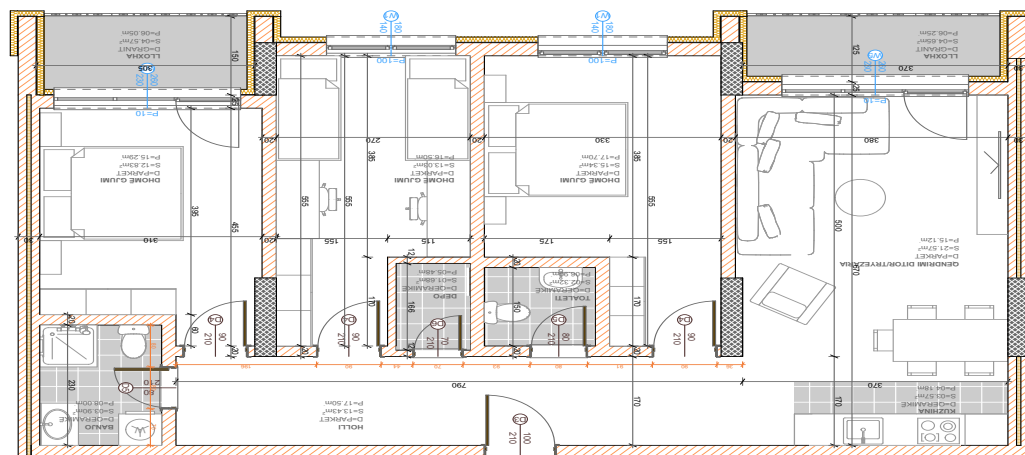

BANESA 350

**BLLOKU "B"
HYRJA-1
KATI 8**

**SIPËRFAQJA
114.78 m²**

POSEDON

- Dhomë e ditës
- Tryezaria
- Kuzhina
- 3 Dhoma gjumi
- 2 Banjo
- Koridor
- 2 Ballkone
- depo