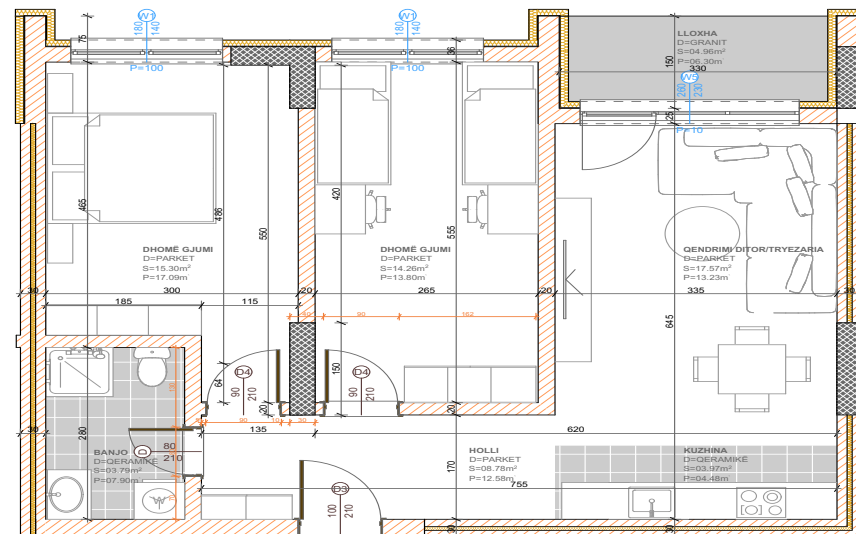

POSEDON

- Dhomë e ditës
- Tryezaria
- Kuzhina
- 2 Dhoma gjumi
- Banjo
- Koridor
- Ballkona