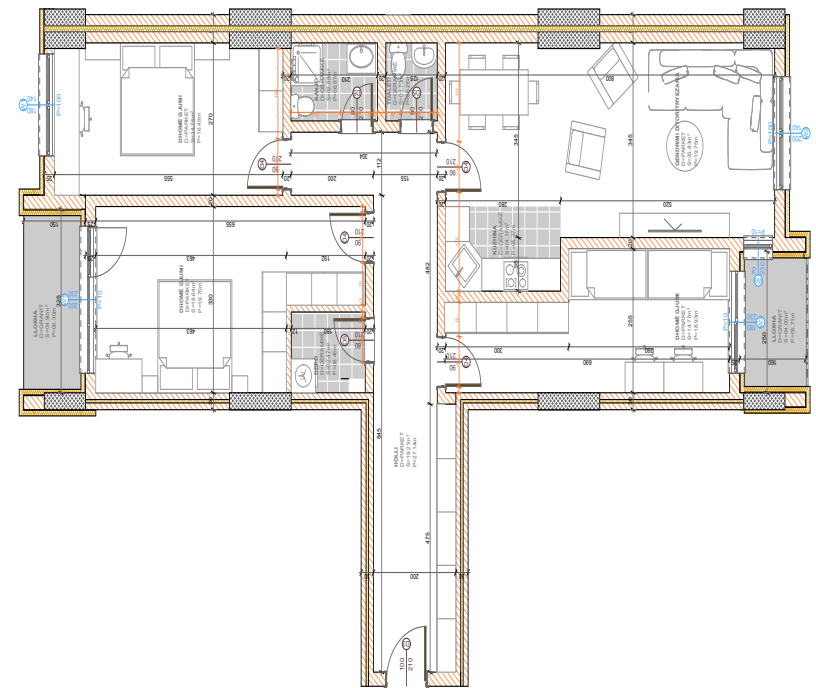

BANESA 330

**BLLOKU "B"
HYRJA-1
KATI 6**

**SIPËRFAQJA
132.80 m²**

POSEDON

- Dhomë e ditës
- Tryezaria
- Kuzhina
- 3 Dhoma gjumi
- 2 Banjo
- Koridor
- 2 Ballkona
- depo