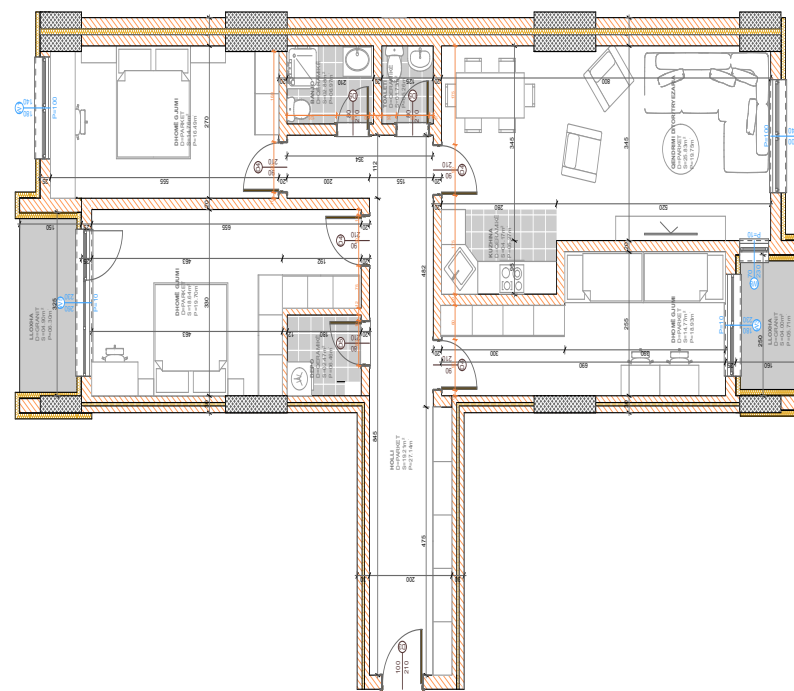

POSEDON

- Dhomë e ditës
- Tryezaria
- Kuzhina
- 2 Dhoma gjumi
- I Banjo
- Koridor
- Ballkona

BANESA 297

**BLOKU "B"
HYRJA-1**

KATI 3

**SIPËRFAQJA
132.80 m²**

POSEDON

- Dhomë e ditës
- Tryezaria
- Kuzhina
- 3 Dhoma gjumi
- 2 Banjo
- Koridor
- 2 Ballkona
- depo