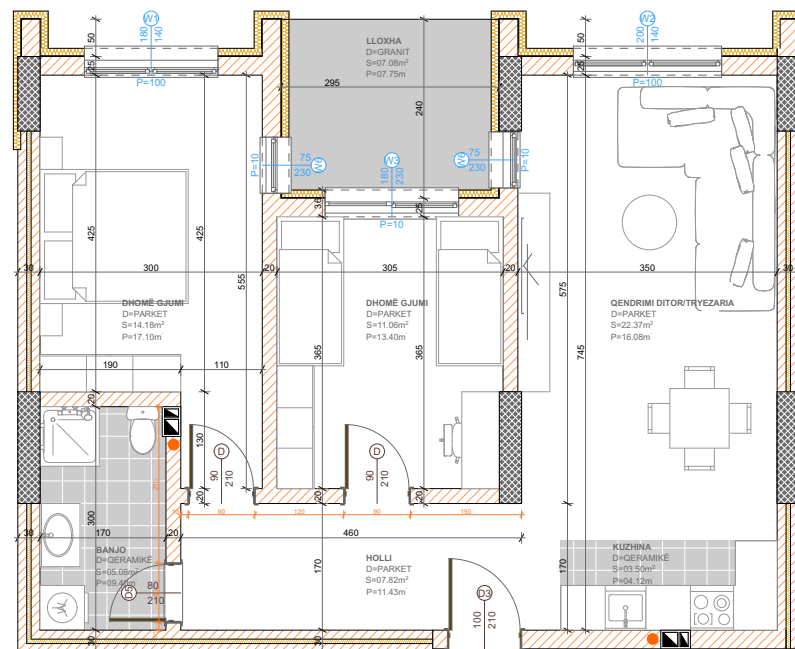

POSEDON

- Dhomë e ditës
- Tryezaria
- Kuzhina
- 2 Dhoma gjumi
- Banjo
- Koridor
- Ballkona

BANESA 4 I I

BLLOKU "B"
HYRJA-2
KATI 6

SIPËRFAQJA
82.77 m²

POSEDON

- Dhomë e ditës
- Tryezaria
- Kuzhina
- 2 Dhoma gjumi
- Banjo
- Koridor
- Ballkona