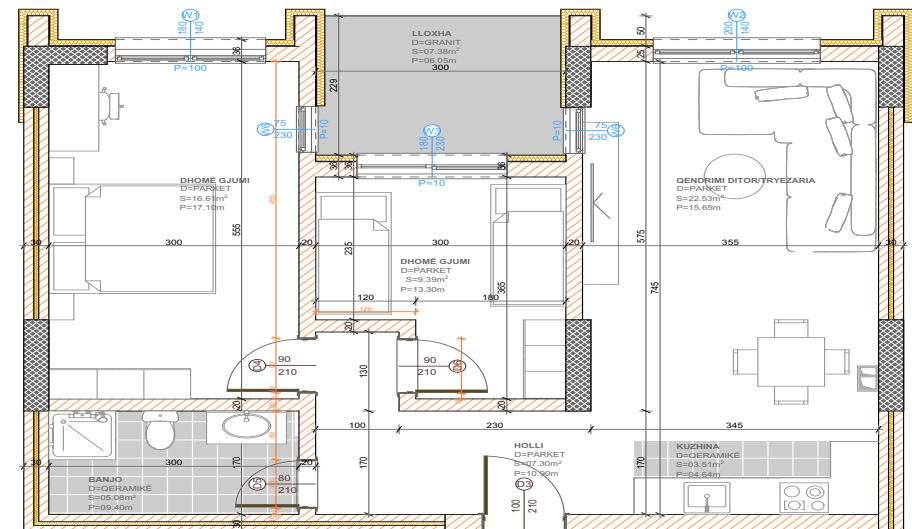

POSEDON

- Dhomë e ditës
- Tryezaria
- Kuzhina
- 2 Dhoma gjumi
- Banjo
- Koridor
- Ballkona