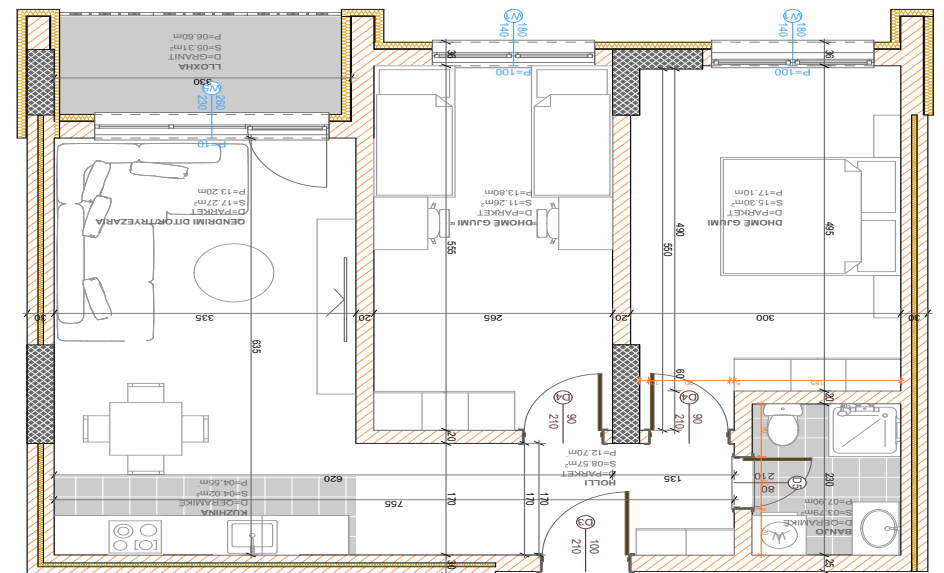

HYRJA 1*

HYRJA 2*

BANESA 282

BLLOKU "B"
HYRJA-1
KATI 1

SIPËRFAQJA
83.02 m²

POSEDON

- Dhomë e ditës
- Tryezaria
- Kuzhina
- 2 Dhoma gjumi
- Banjo
- Koridor
- Ballkona

BANESA 283