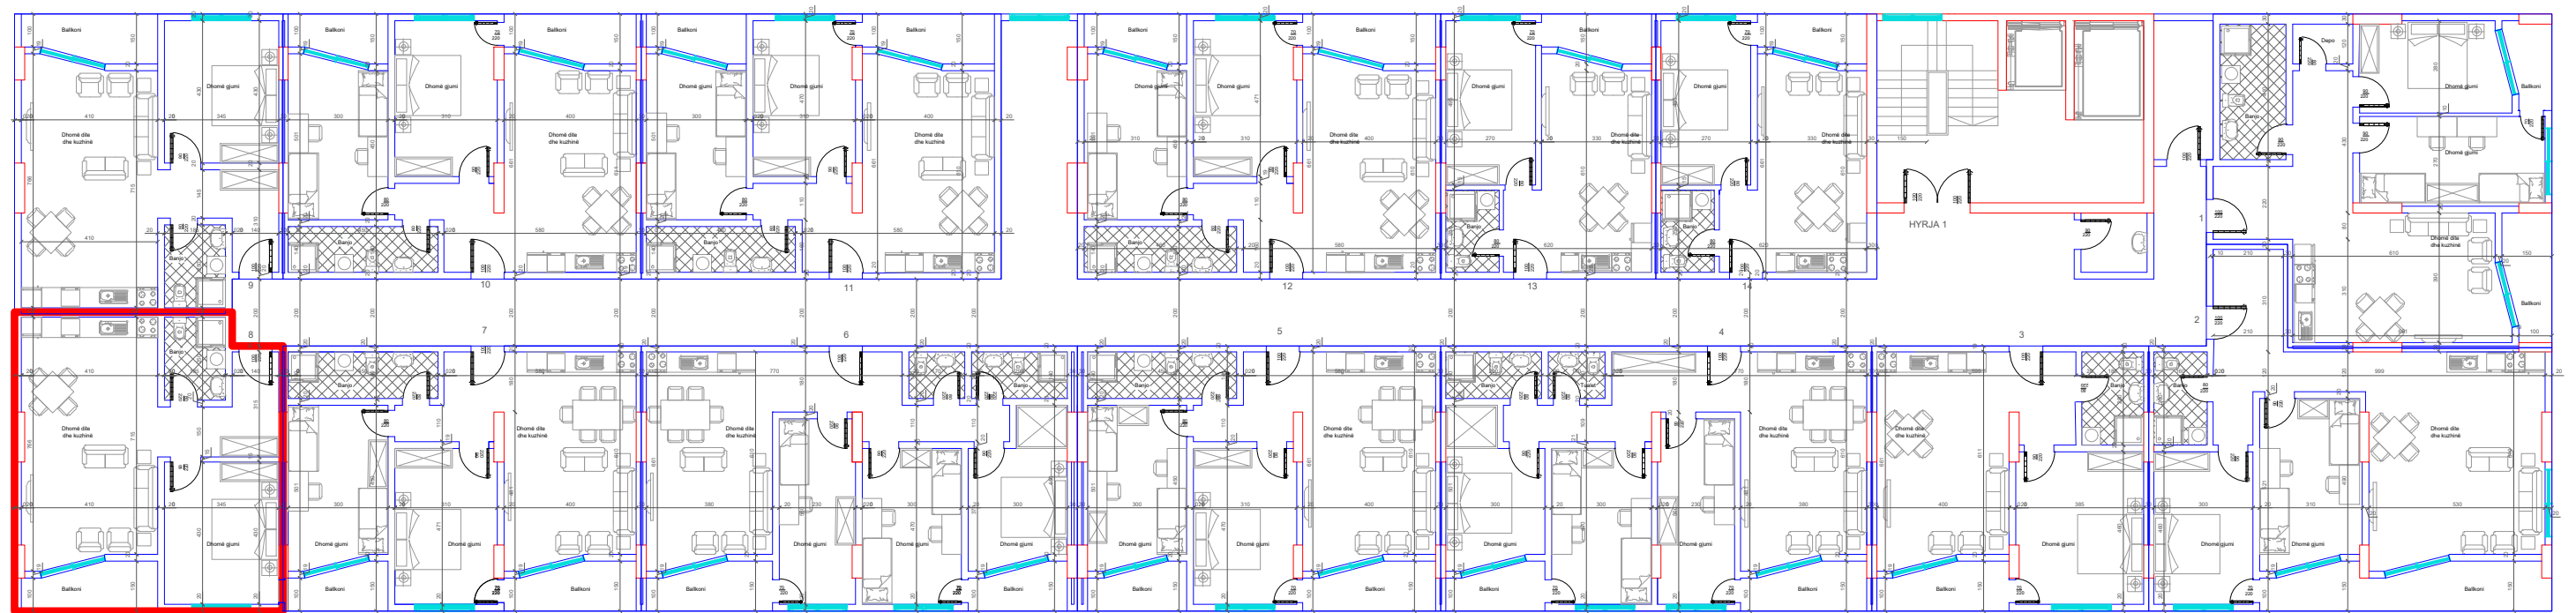

←
DREJTIMI NGA GRYKA E RUGOVES

↑
DREJTIMI NGA LUMI "LUMBARDH"

↓
HYRJA KRYESORE

BANESA 92
1+1
71.5 m2

↓
DREJTIMI NGA RRUGA KRYESORE