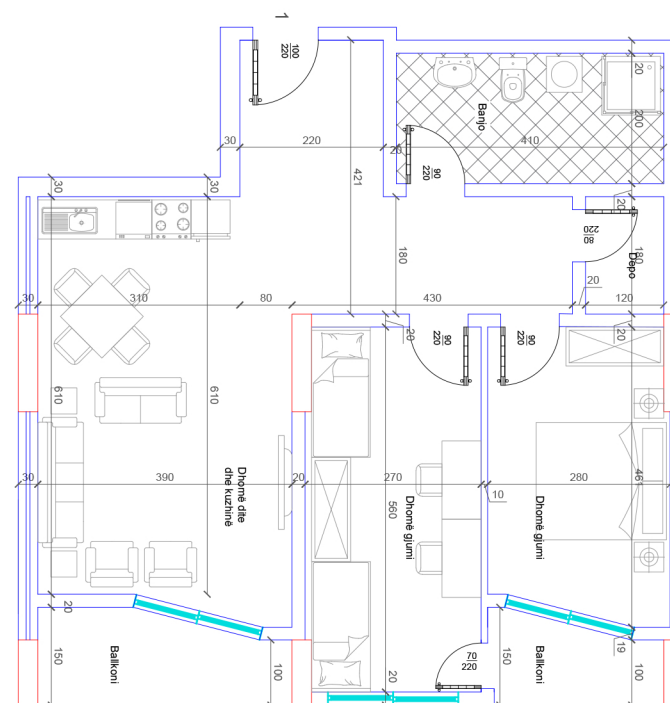

POSEDON

- Dhomë e ditës
- Tryezaria
- Kuzhina
- 2 Dhoma gjumi
- 1 Banjo
- Koridor
- 2 Ballkona
- Depo