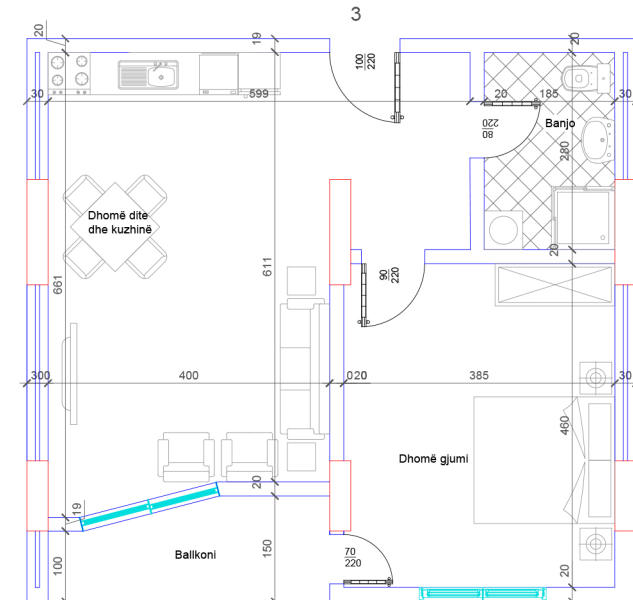

BANESA 87

HYRJA - 1
KATI 7

SIPËRFAQJA 66 m²

POSEDON

- Dhomë e ditës
- Tryezaria
- Kuzhina
- 1 Dhomë gjumi
- 1 Banjo
- Koridor
- 1 Ballkon