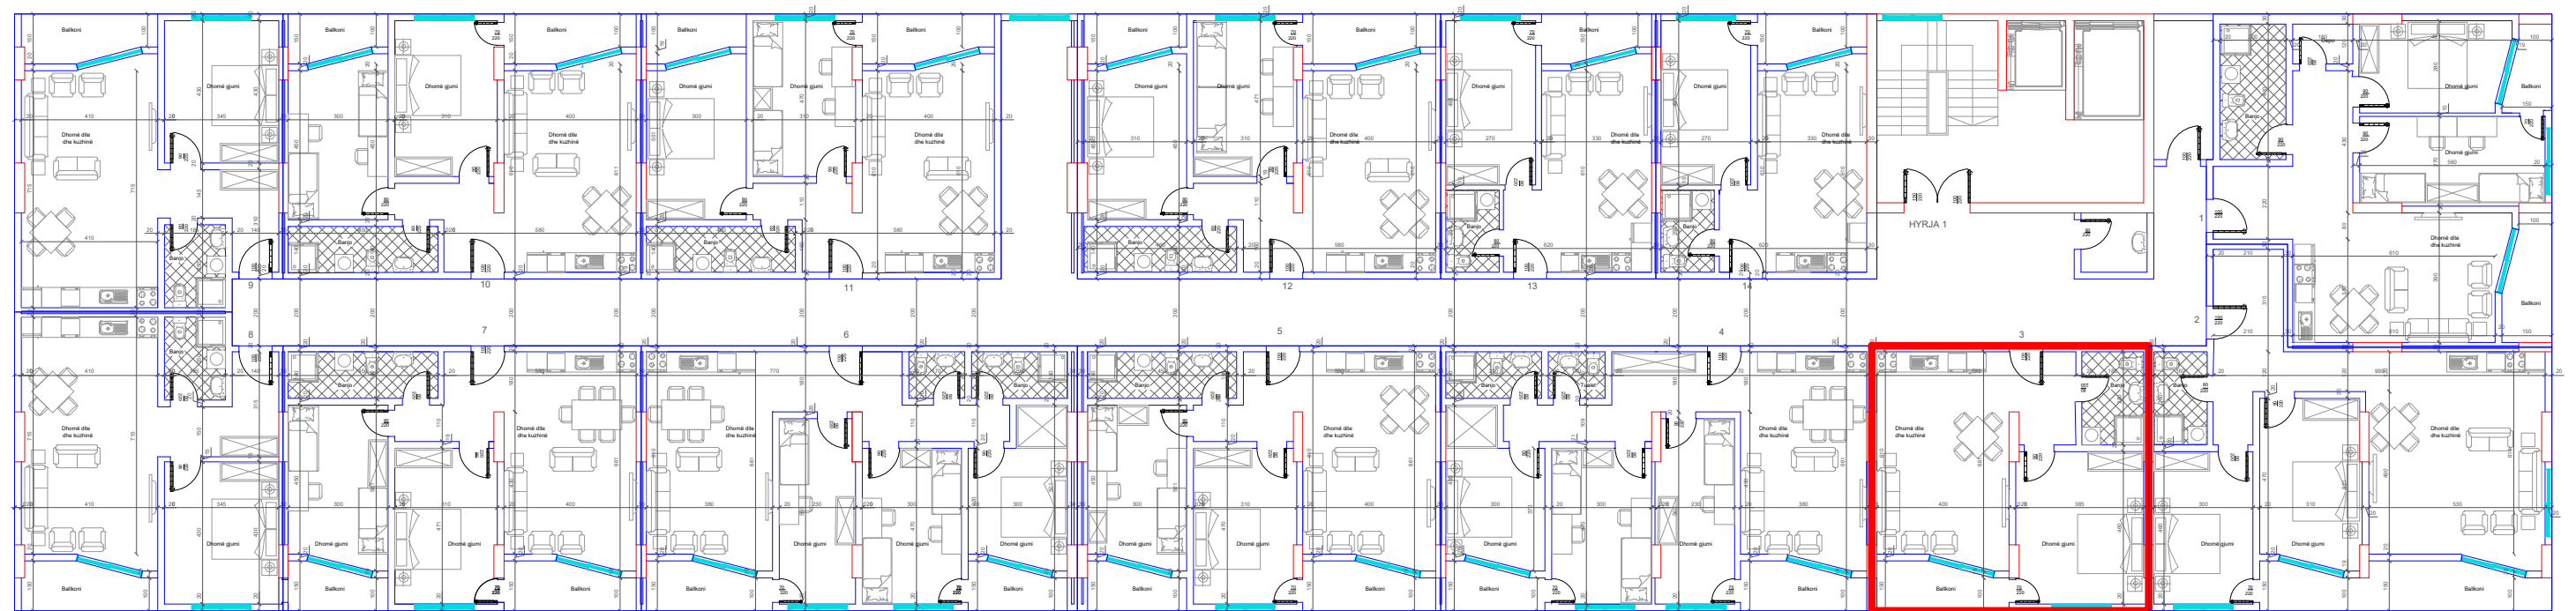

HYRJA KRYESORE ↓

BANESA 44  
2+1  
104.5 m<sup>2</sup>

DREJTIMI NGA RRUGA KRYESORE ↓

DREJTIMI NGA GRYKA E RUGOVES ←

↑  
DREJTIMI NGA LUMI "LUMBARDH"

HYRJA KRYESORE ↓

BANESA 45  
1+1  
66 m2

DREJTIMI NGA RRUGA KRYESORE ↓