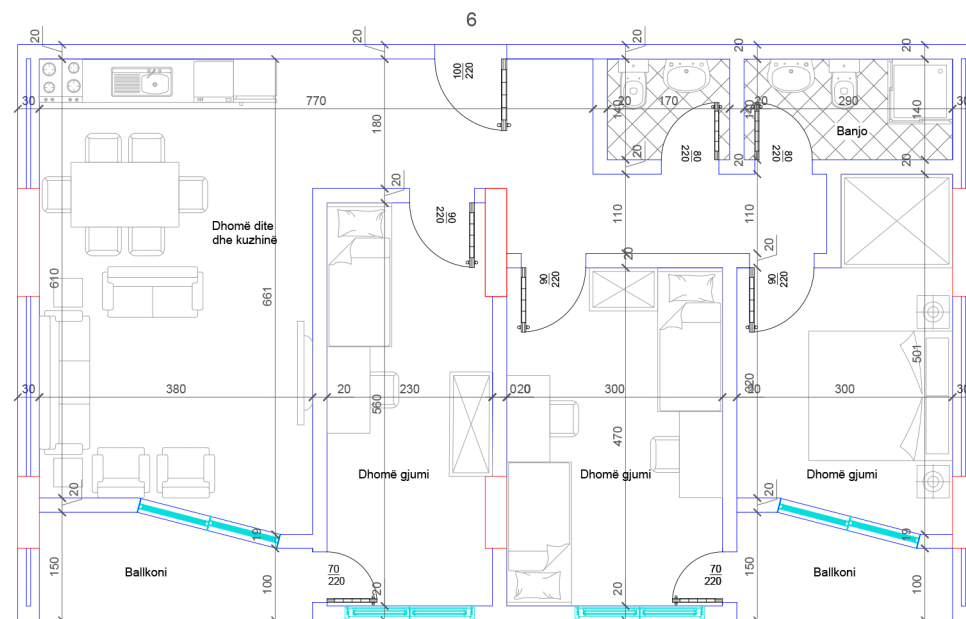

## POSEDON

- Dhomë e ditës
- Tryezaria
- Kuzhina
- 2 Dhoma gjumi
- 1 Banjo
- Koridor
- 2 Ballkone

**BANESA 48**

**HYRJA - 1**  
**KATI 4**

**SIPËRFAQJA**  
**105 m<sup>2</sup>**

**POSEDON**

- Dhomë e ditës
- Tryezaria
- Kuzhina
- 3 Dhoma gjumi
- 1 Banjo
- Tualet
- Koridor
- 2 Ballkone