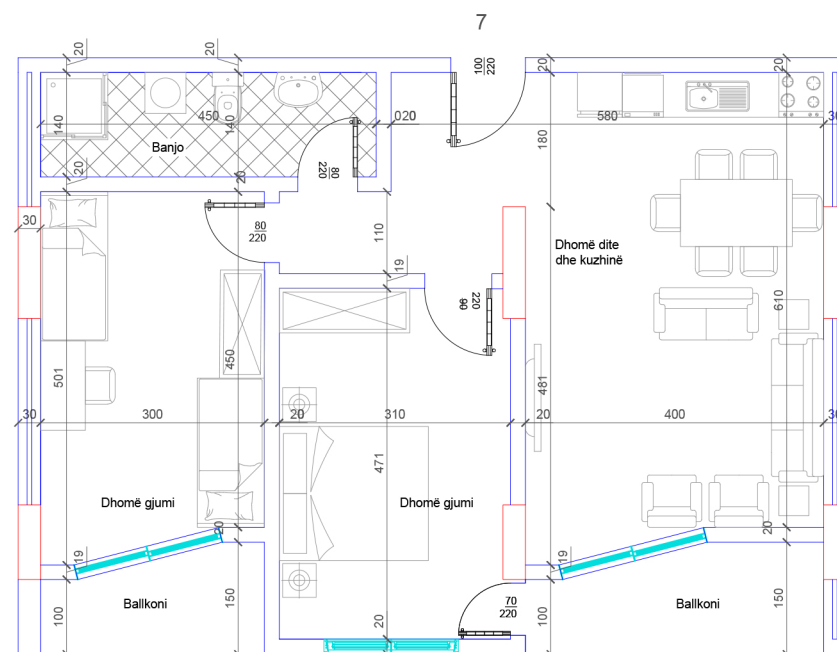

POSEDON

- Dhomë e ditës
- Tryezaria
- Kuzhina
- 2 Dhoma gjumi
- 1 Banjo
- Koridor
- 2 Ballkone