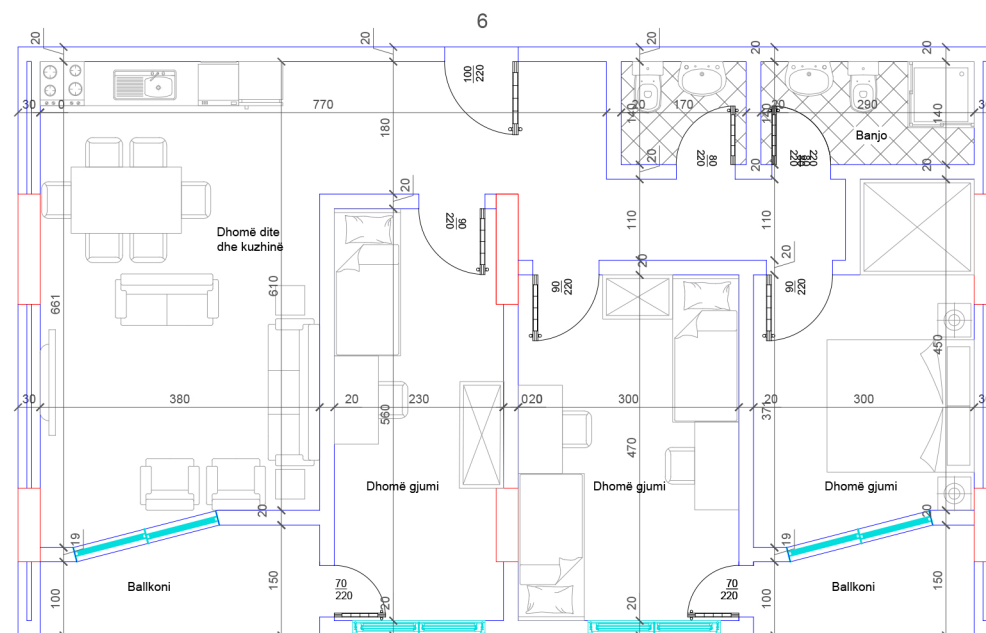

POSEDON

- Dhomë e ditës
- Tryezaria
- Kuzhina
- 3 Dhoma gjumi
- 1 Banjo
- Tualet
- Koridor
- 2 Ballkone