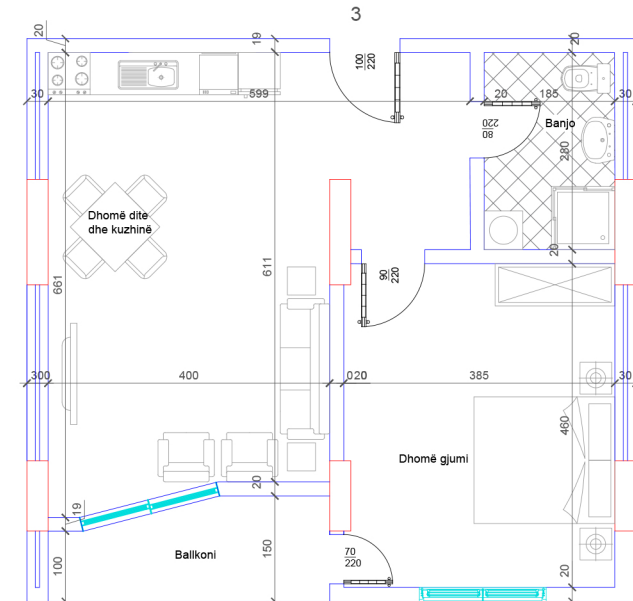

POSEDON

- Dhomë e ditës
- Tryezaria
- Kuzhina
- 1 Dhomë gjumi
- 1 Banjo
- Koridor
- 1 Ballkon