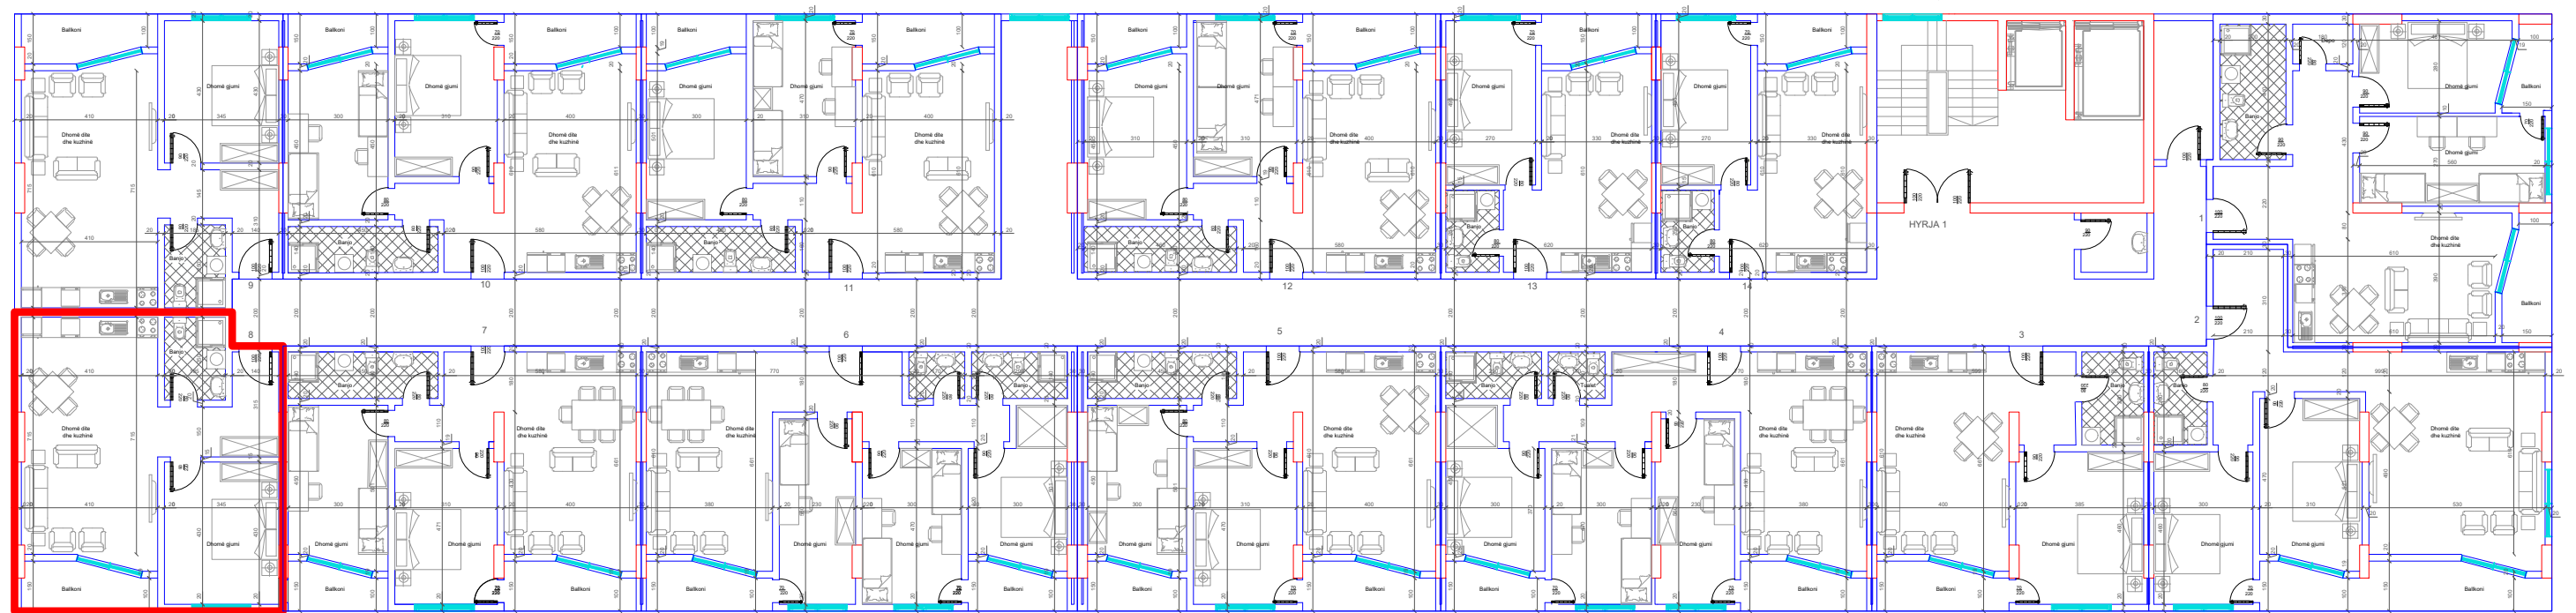

DREJTIMI NGA GRYKA E RUGOVES ←

↑
DREJTIMI NGA LUMI "LUMBARDH"

HYRJA KRYESORE ↓

BANESA 50
1+1
71.5 m²

DREJTIMI NGA RRUGA KRYESORE ↓