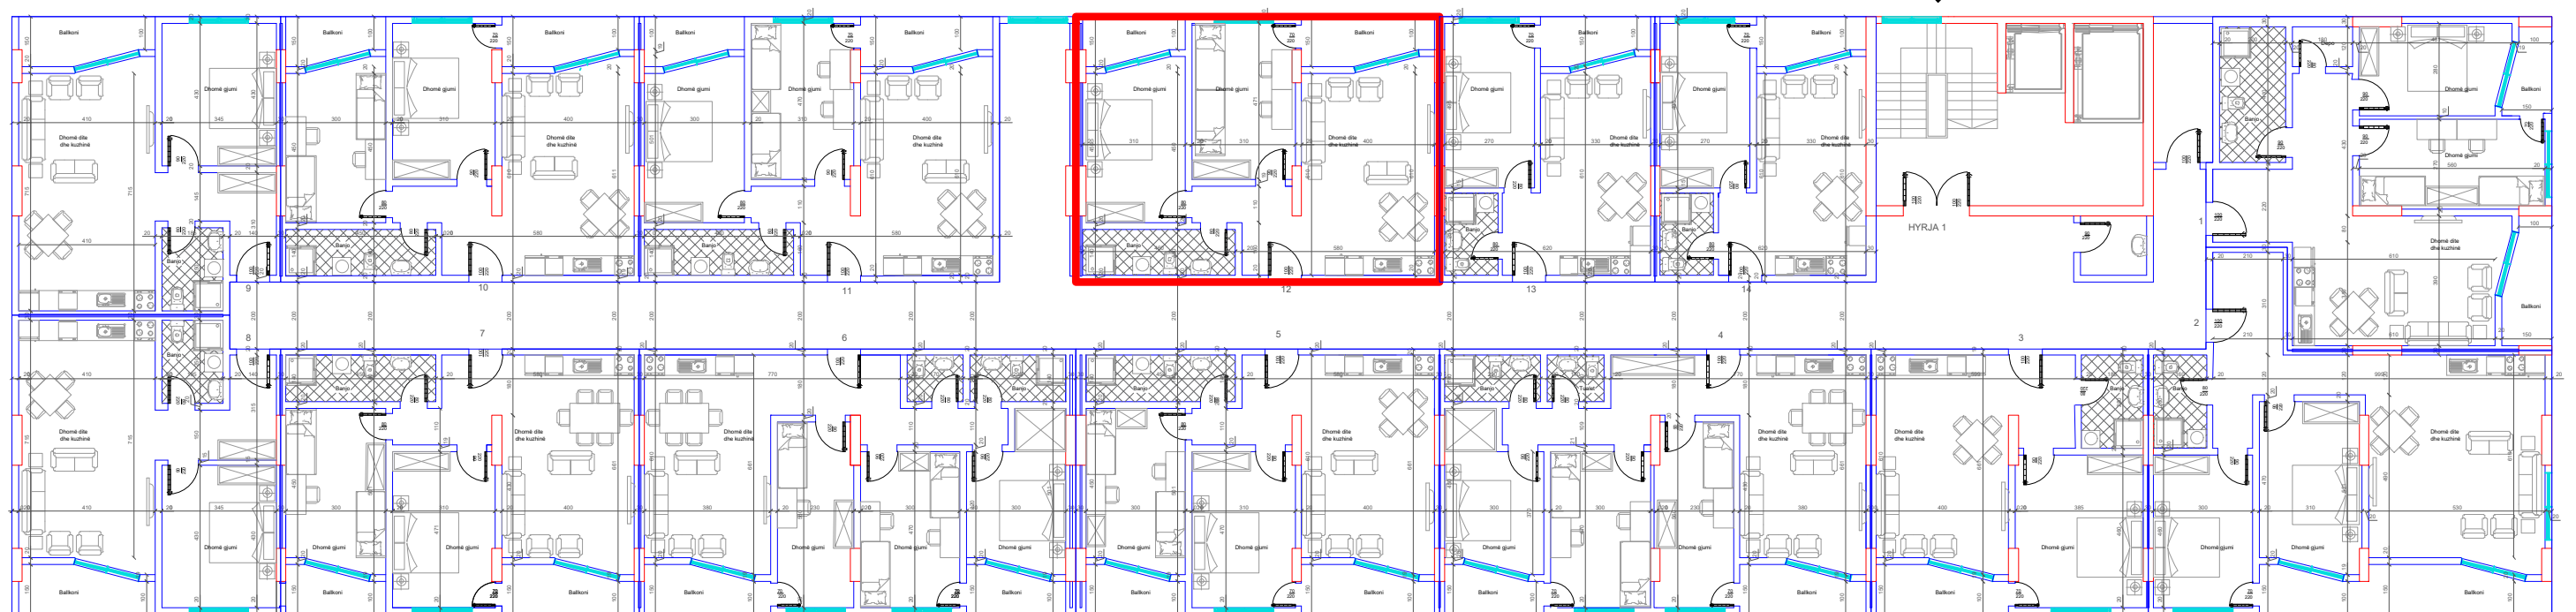

DREJTIMI NGA GRYKA E RUGOVES ←

↑
DREJTIMI NGA LUMI "LUMBARDH"

BANESA 26
2+1
87.5 m²

HYRJA KRYESORE ↓

DREJTIMI NGA RRUGA KRYESORE ↓