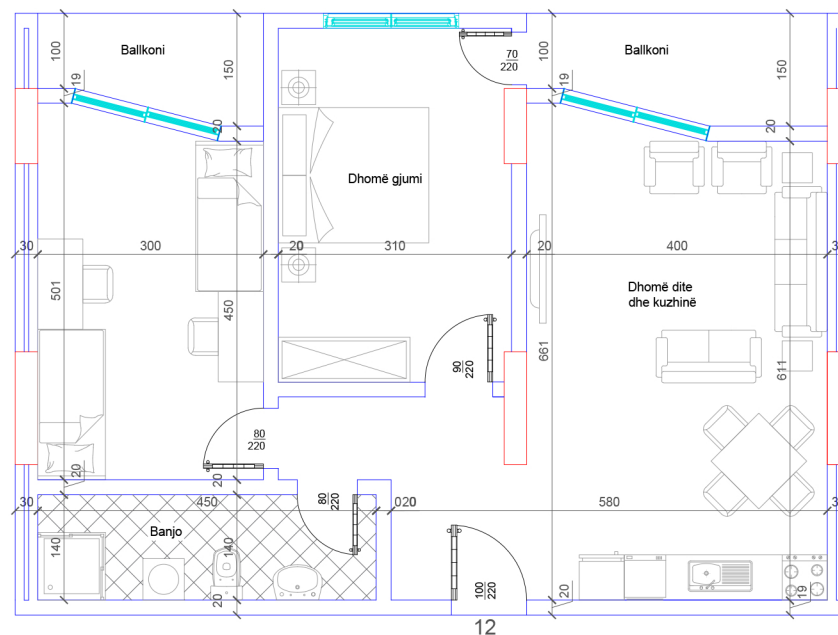

POSEDON

- Dhomë e ditës
- Tryezaria
- Kuzhina
- 2 Dhoma gjumi
- 1 Banjo
- Koridor
- 2 Ballkone