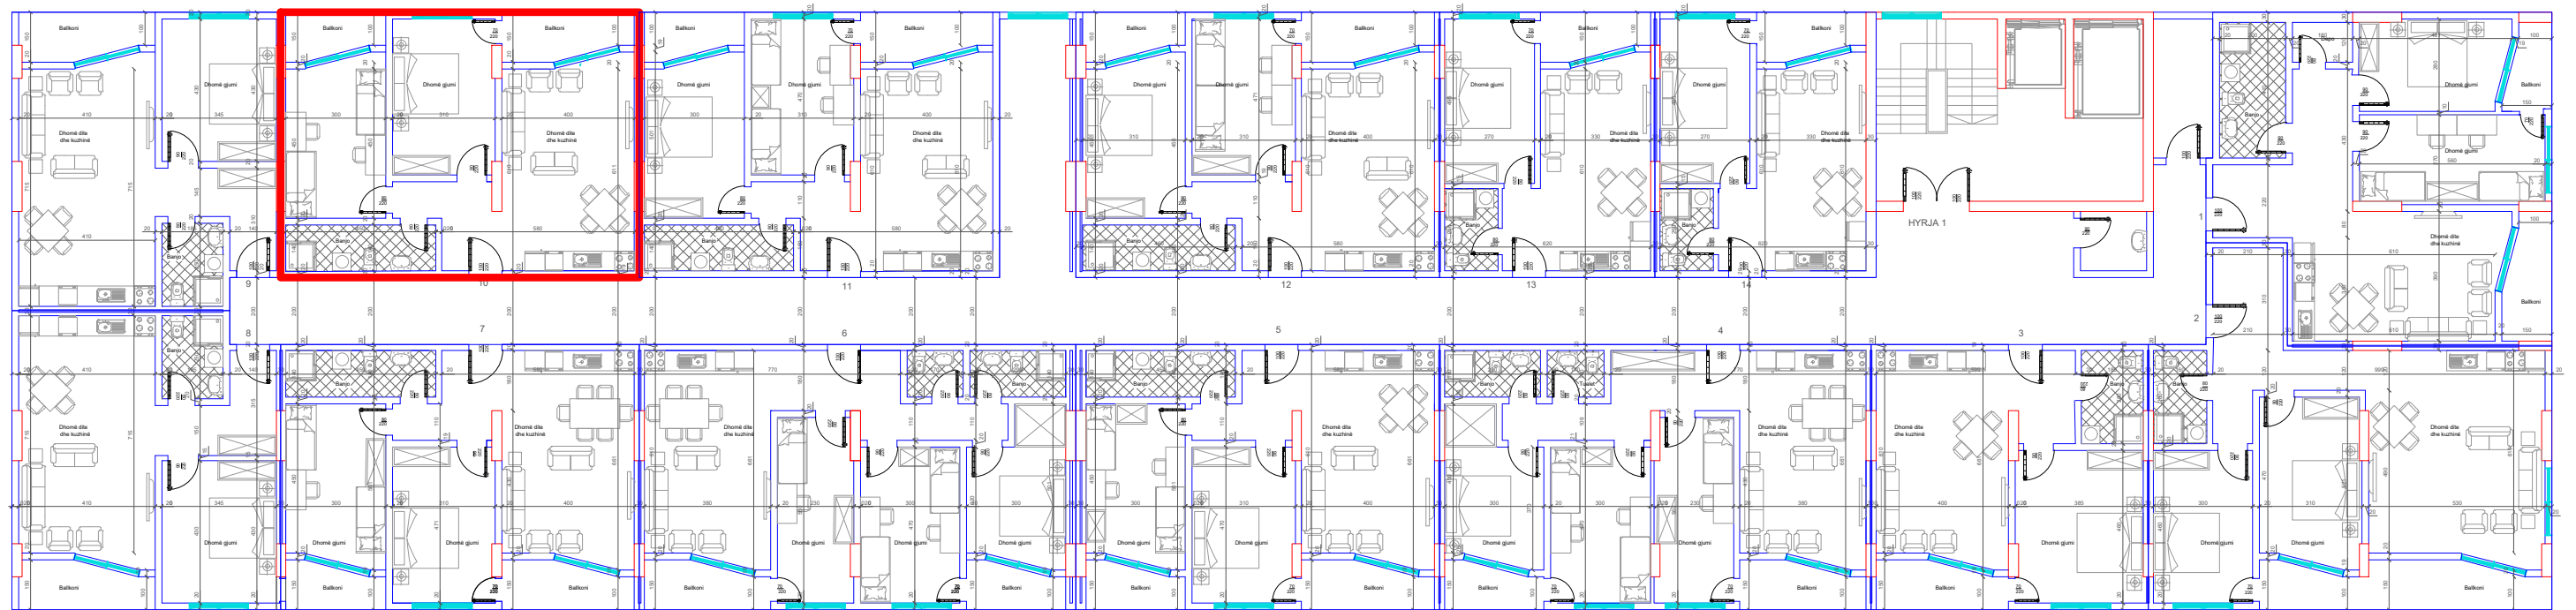

←  
DREJTIMI NGA GRYKA E RUGOVES

↑  
DREJTIMI NGA LUMI "LUMBARDH"

BANESA 80  
2+1  
86 m2

HYRJA KRYESORE  
↓

↓  
DREJTIMI NGA RRUGA KRYESORE

DREJTIMI NGA GRYKA E RUGOVES ←

↑  
DREJTIMI NGA LUMI "LUMBARDH"

BANESA 81  
2+1  
86 m2