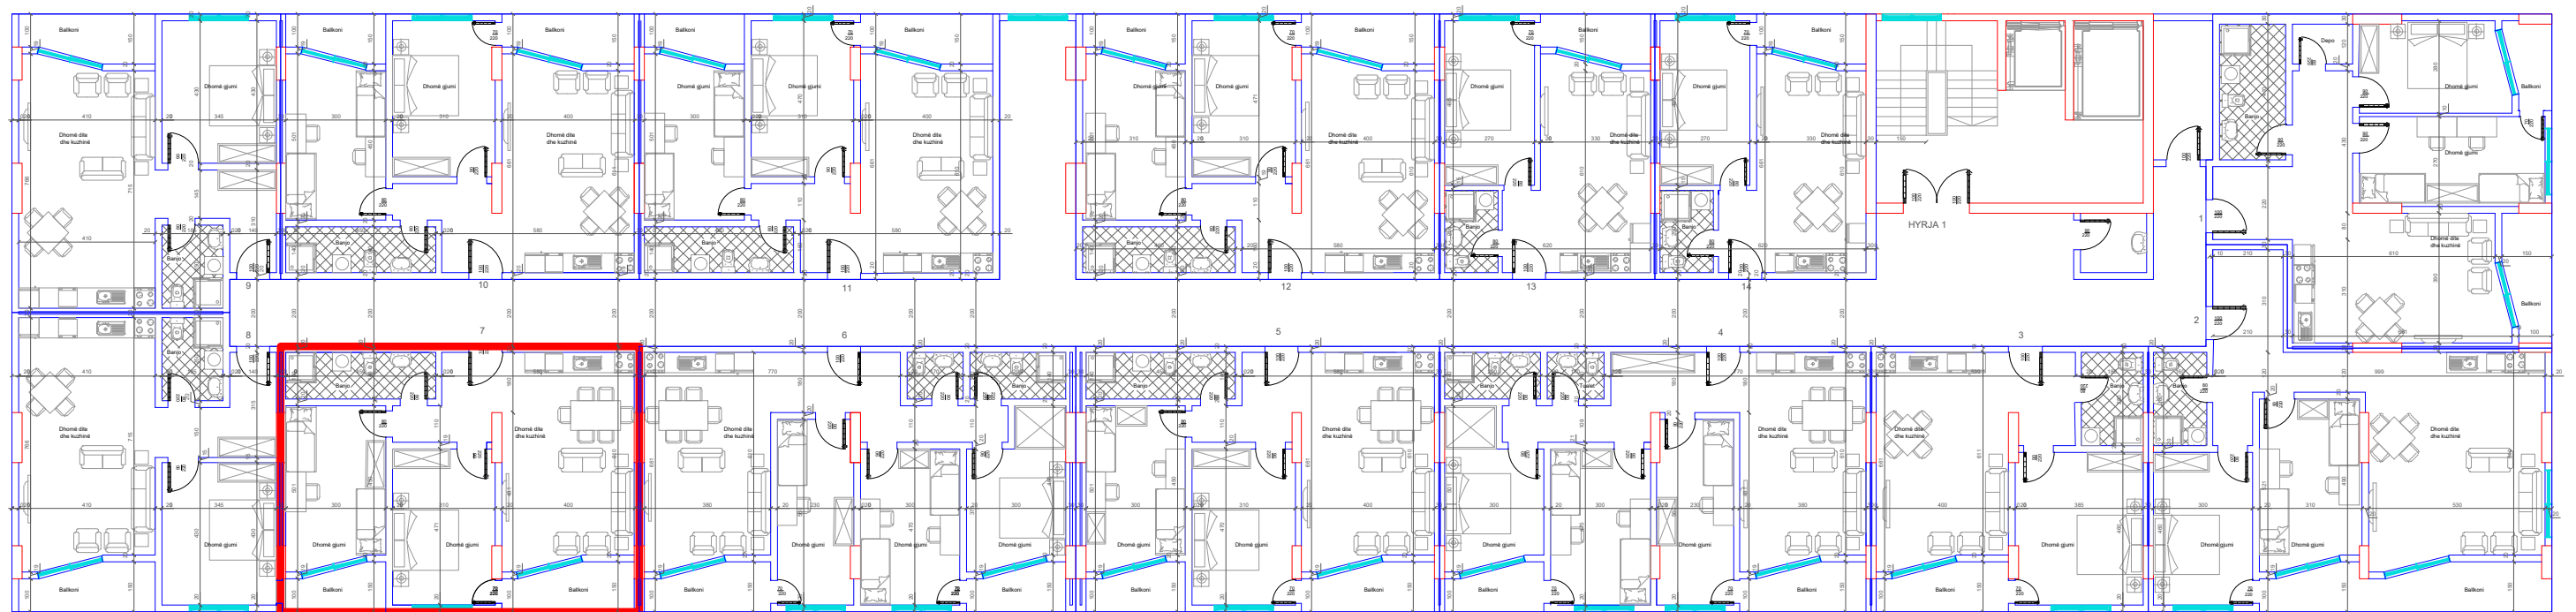

←
DREJTIMI NGA GRYKA E RUGOVES

↑
DREJTIMI NGA LUMI "LUMBARDH"

↓
HYRJA KRYESORE

BANESA 91
2+1
86.5 m2

↓
DREJTIMI NGA RRUGA KRYESORE