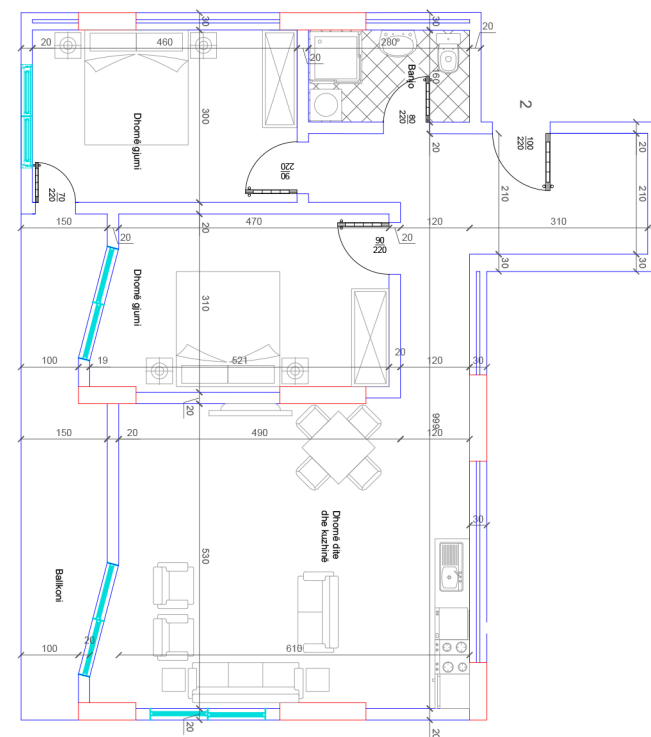

POSEDON

- Dhomë e ditës
- Tryezaria
- Kuzhina
- 2 Dhoma gjumi
- 1 Banjo
- Koridor
- 1 Ballkon