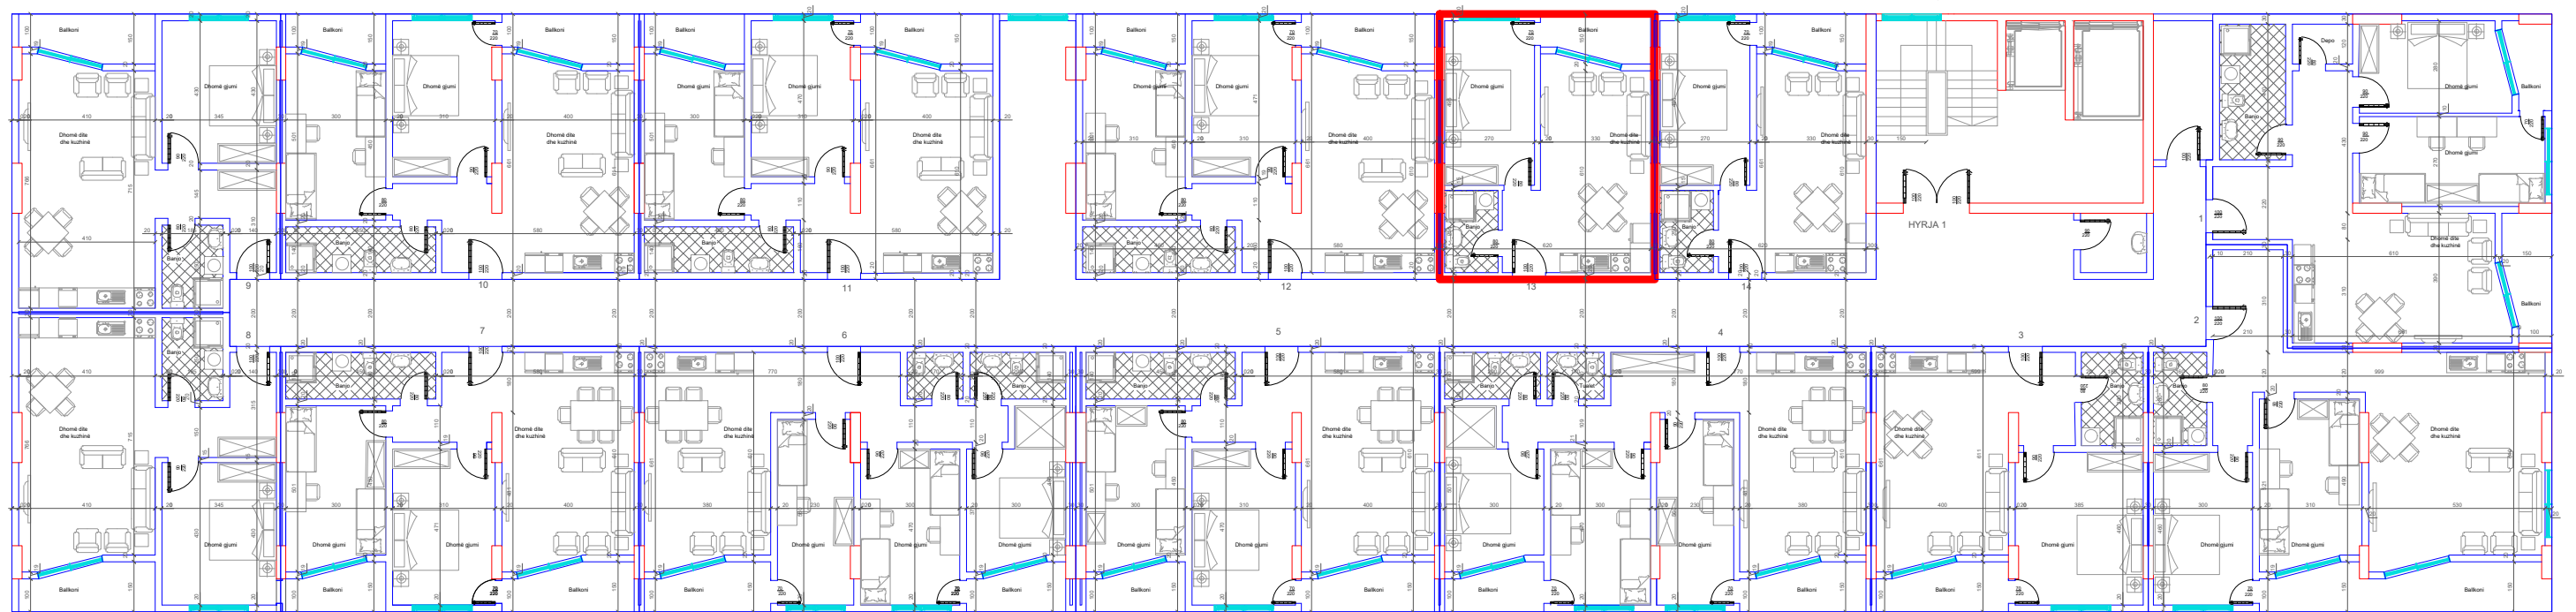

BANESA 12  
2+1  
87.5 m<sup>2</sup>

HYRJA KRYESORE  
↓

DREJTIMI NGA RRUGA KRYESORE  
↓

DREJTIMI NGA GRYKA E RUGOVES ←

↑  
DREJTIMI NGA LUMI "LUMBARDH"

BANESA 13  
1+1  
52 m2

HYRJA KRYESORE ↓

DREJTIMI NGA RRUGA KRYESORE ↓