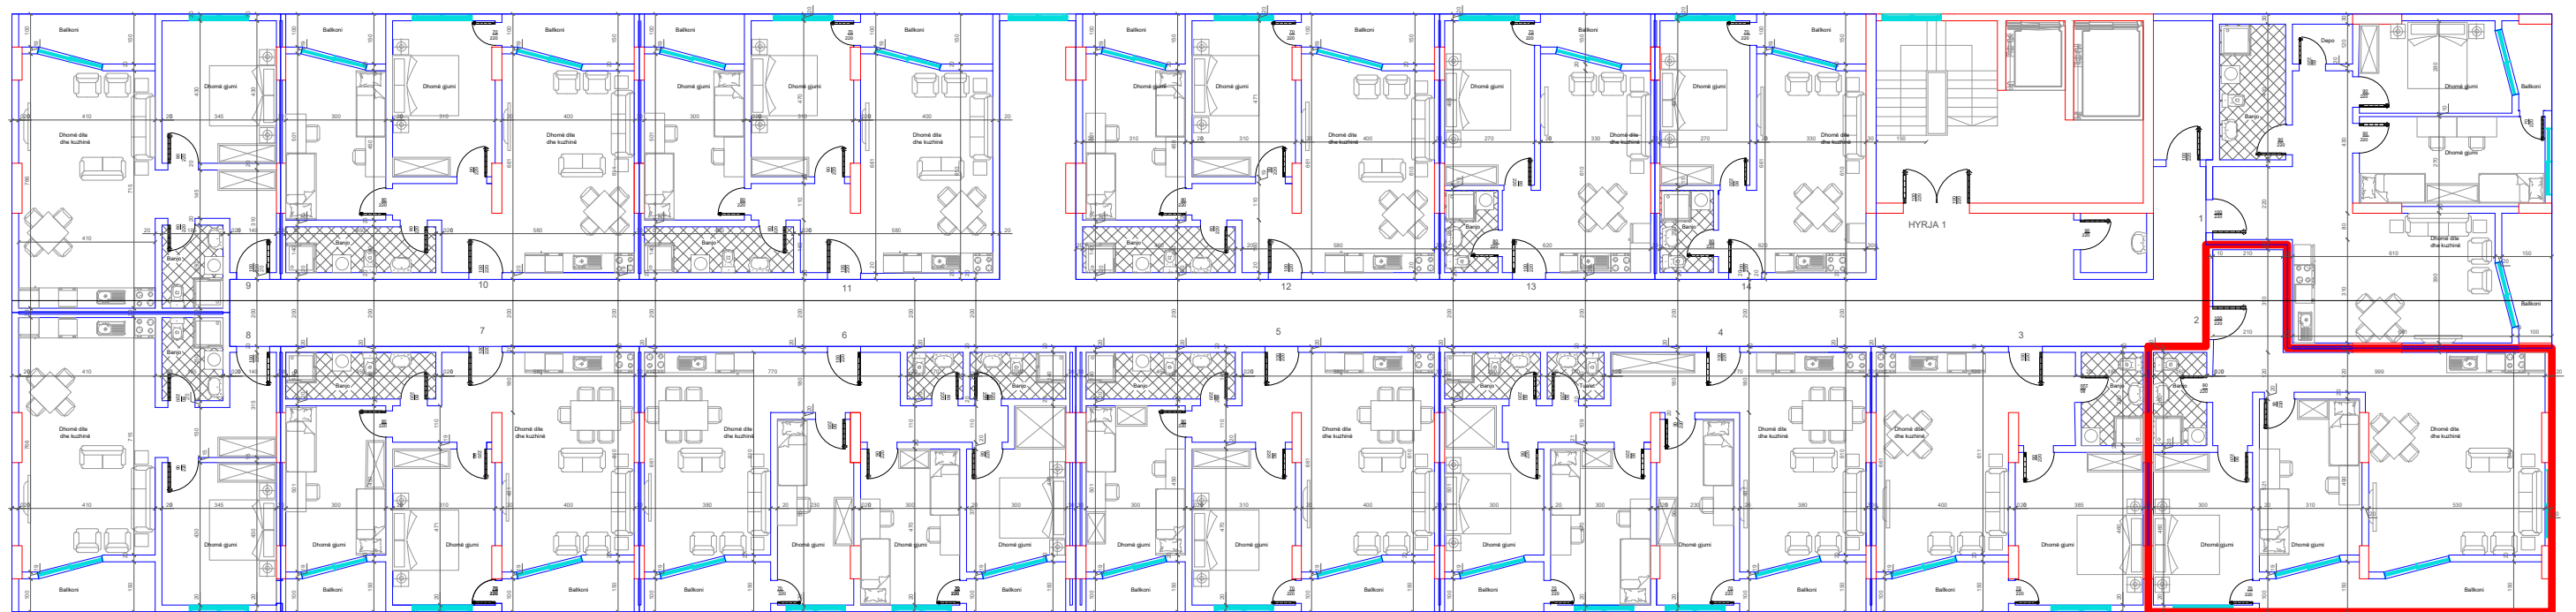

←
DREJTIMI NGA GRYKA E RUGOVES

↑
DREJTIMI NGA LUMI "LUMBARDH"

↓
HYRJA KRYESORE

BANESA 58
2+1
104.5 m²

↓
DREJTIMI NGA RRUGA KRYESORE