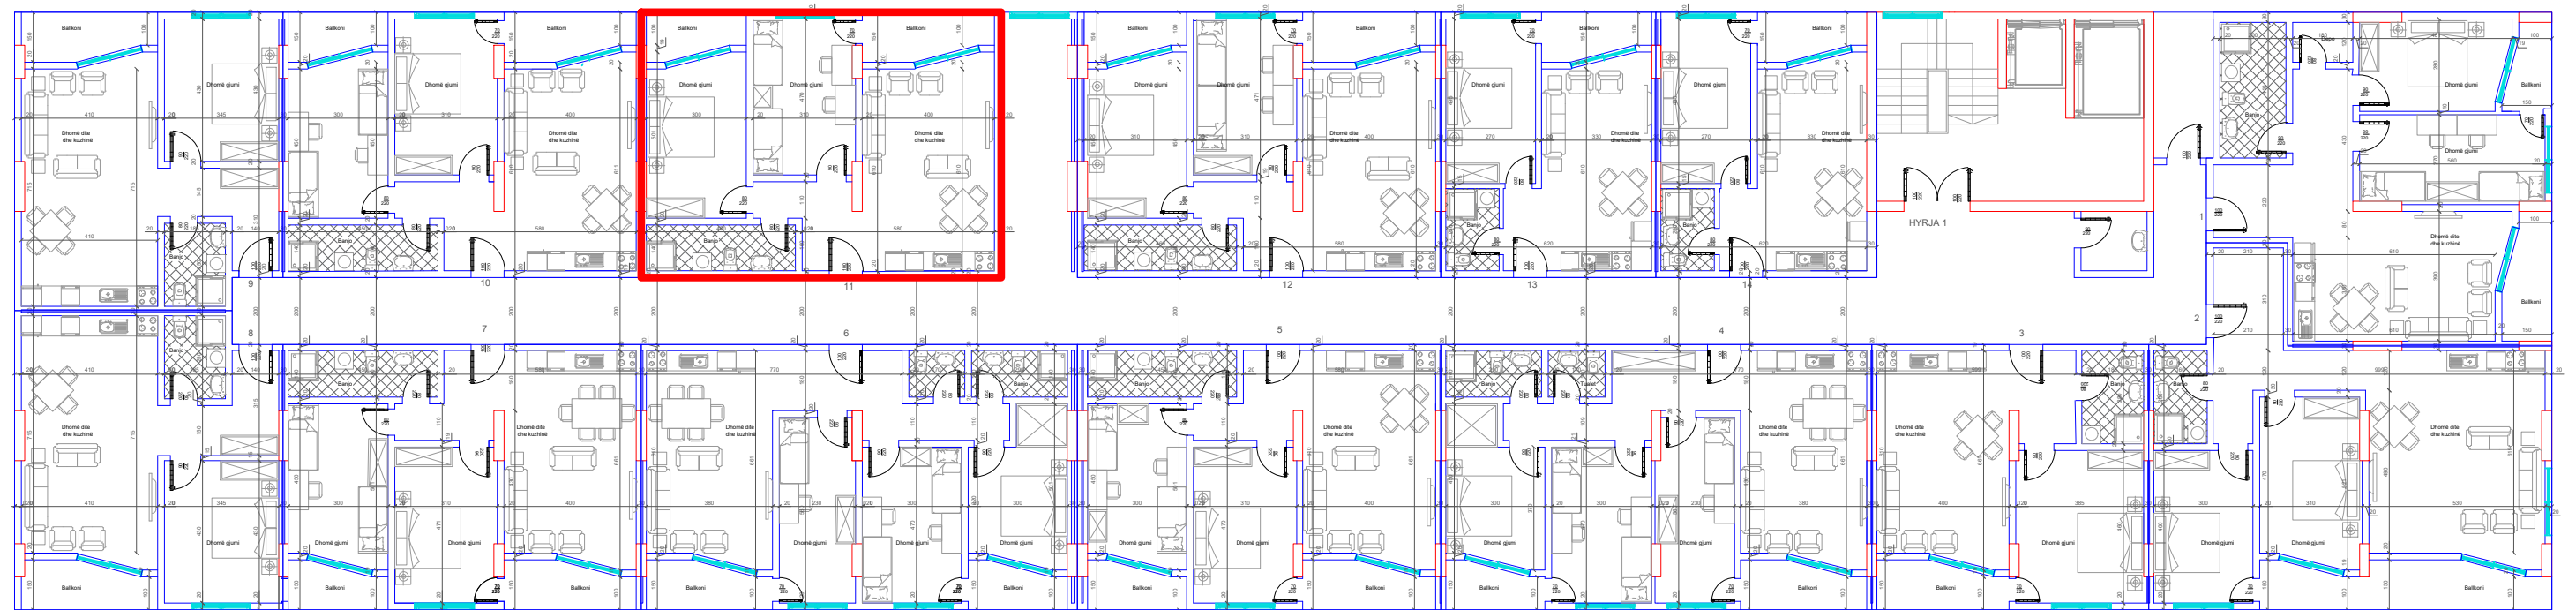

DREJTIMI NGA GRYKA E RUGOVES ←

↑
DREJTIMI NGA LUMI "LUMBARDH"

BANESA 109
2+1
86 m2

HYRJA KRYESORE ↓

DREJTIMI NGA RRUGA KRYESORE ↓