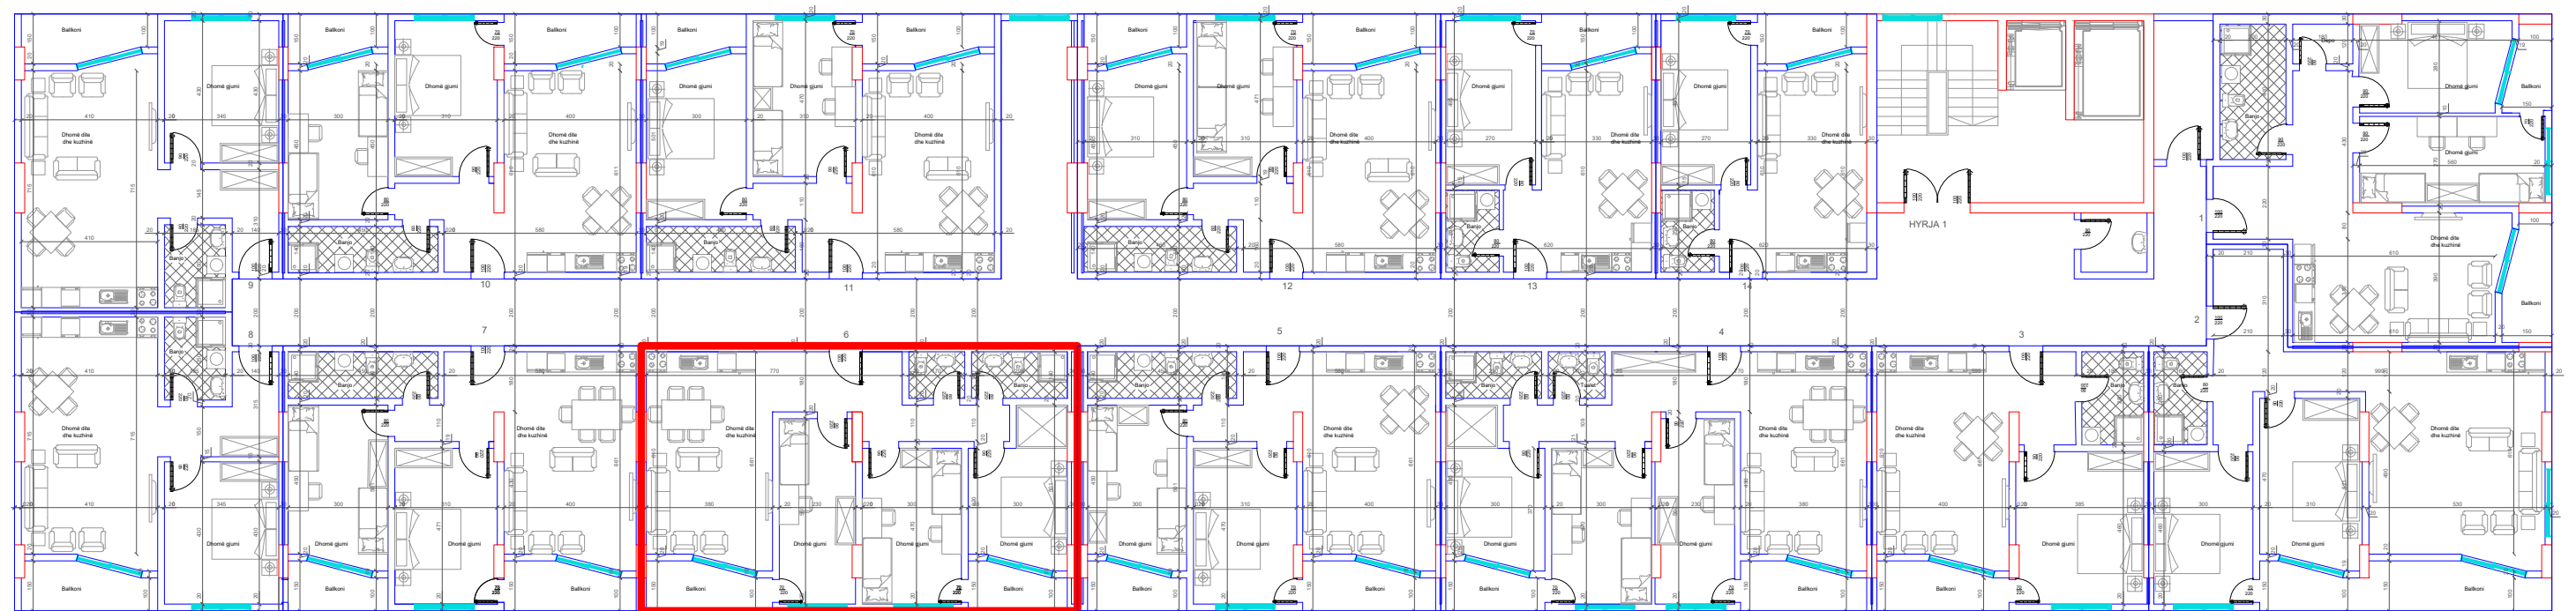

DREJTIMI NGA GRYKA E RUGOVES ←

↑
DREJTIMI NGA LUMI "LUMBARDH"

HYRJA KRYESORE ↓

BANESA 20
3+1
105 m2

DREJTIMI NGA RRUGA KRYESORE ↓