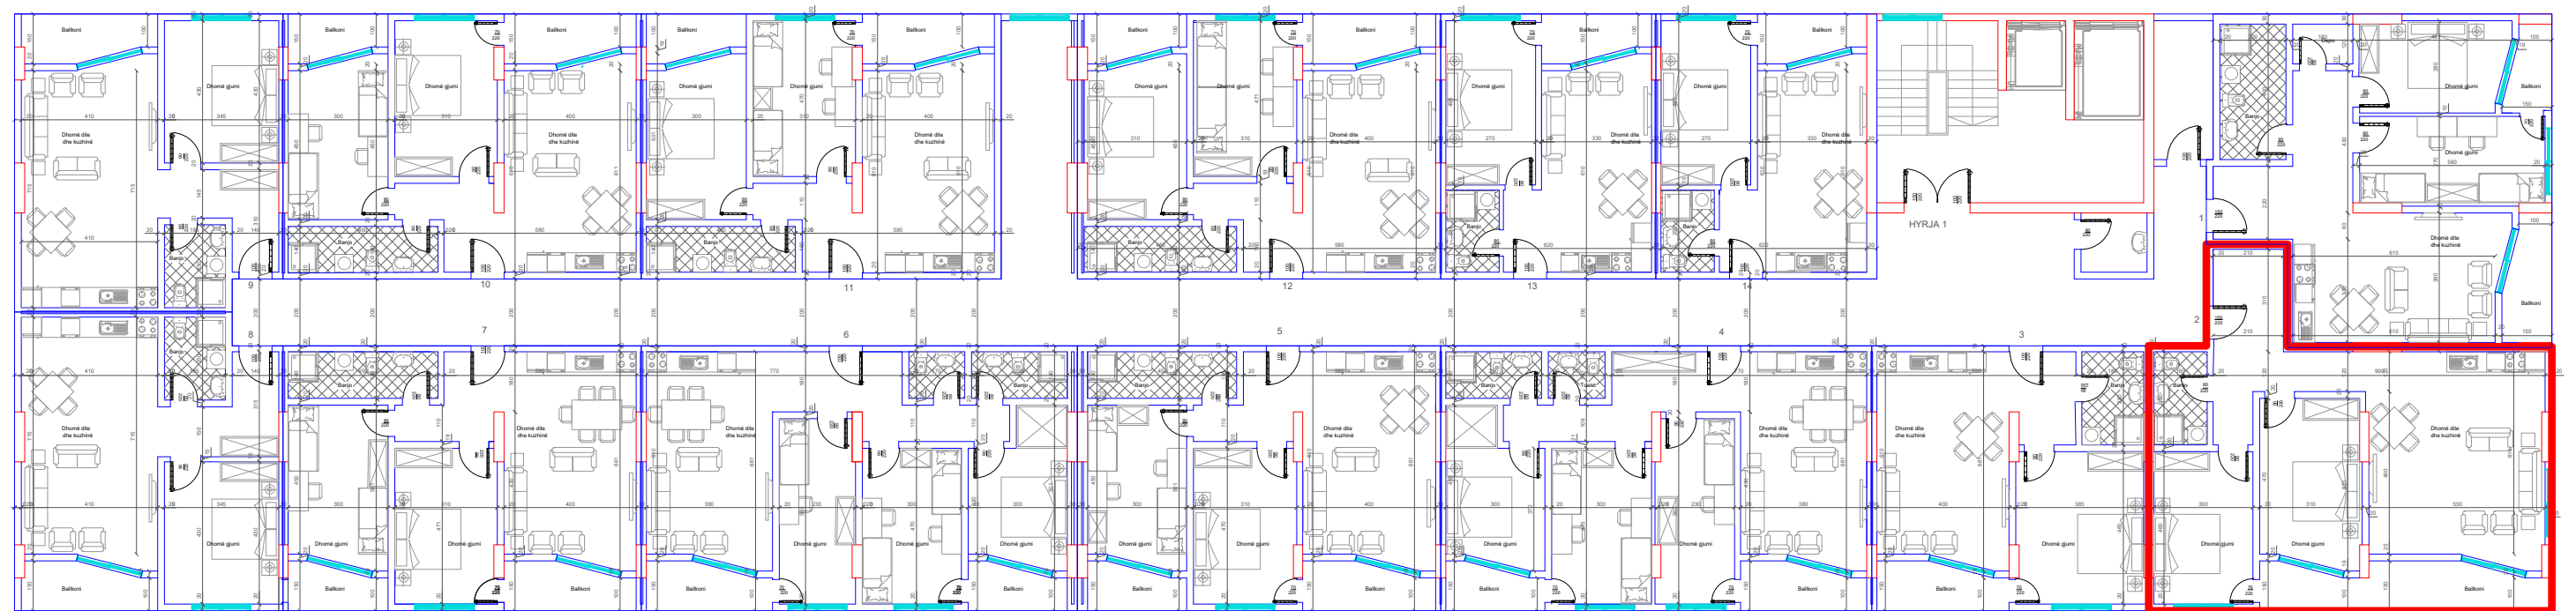

DREJTIMI NGA GRYKA E RUGOVES ←

↑
DREJTIMI NGA LUMI "LUMBARDH"

HYRJA KRYESORE ↓

BANESA 44
2+1
104.5 m²

DREJTIMI NGA RRUGA KRYESORE ↓