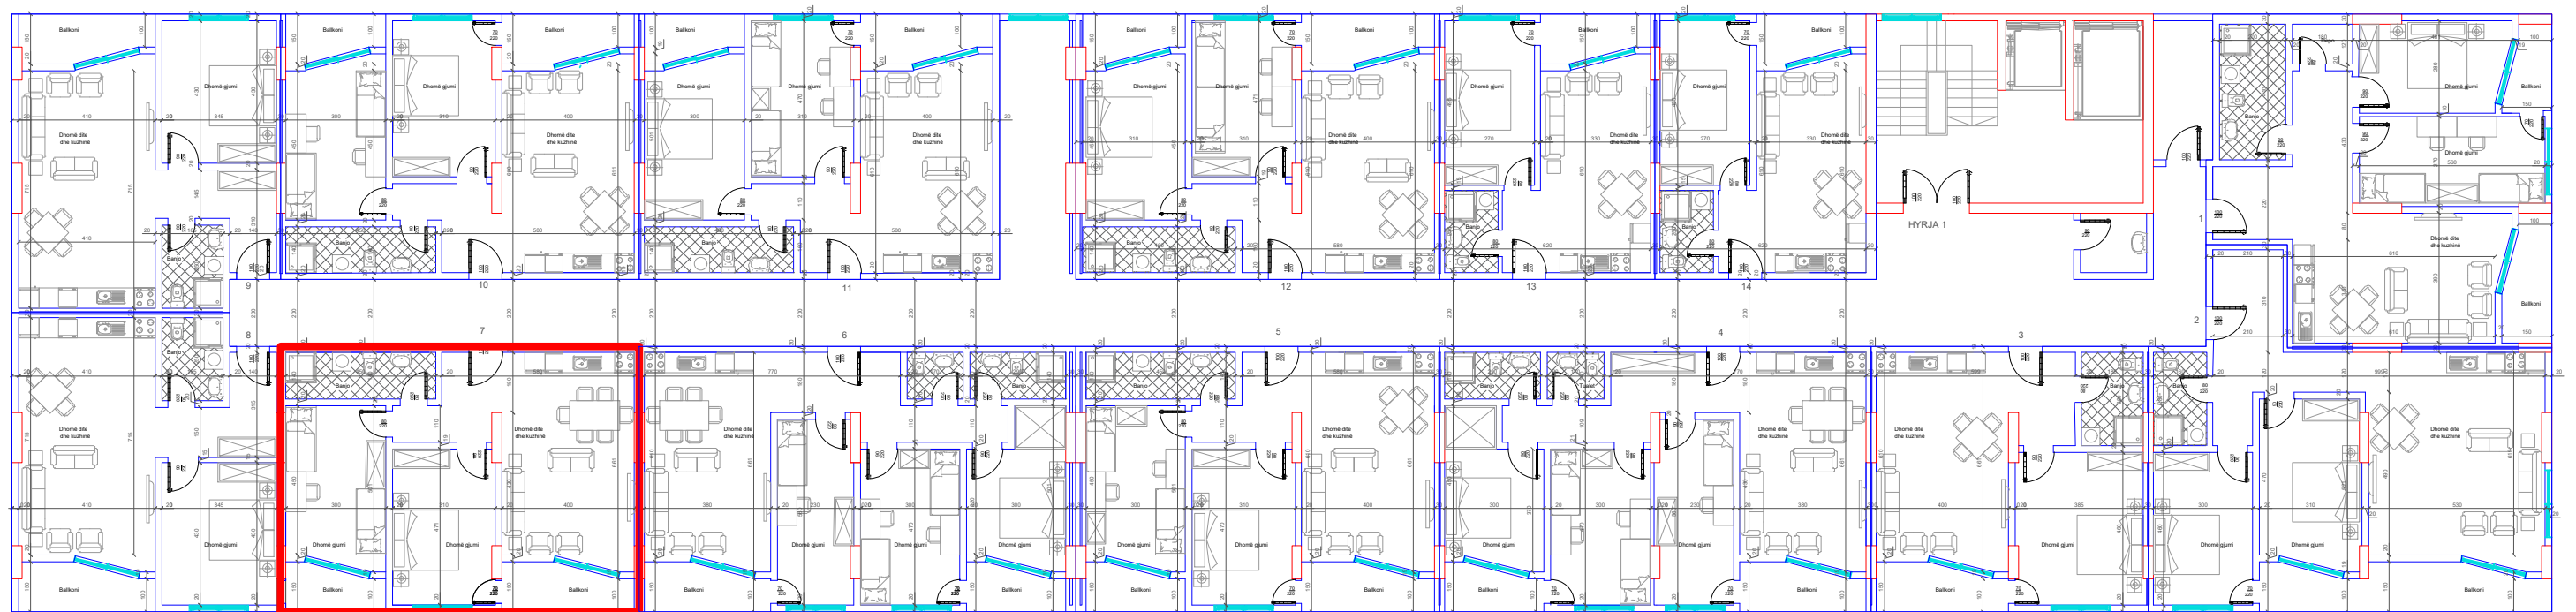

DREJTIMI NGA GRYKA E RUGOVES ←

↑
DREJTIMI NGA LUMI "LUMBARDH"

HYRJA KRYESORE ↓

BANESA 77
2+1
86.5 m2

DREJTIMI NGA RRUGA KRYESORE ↓