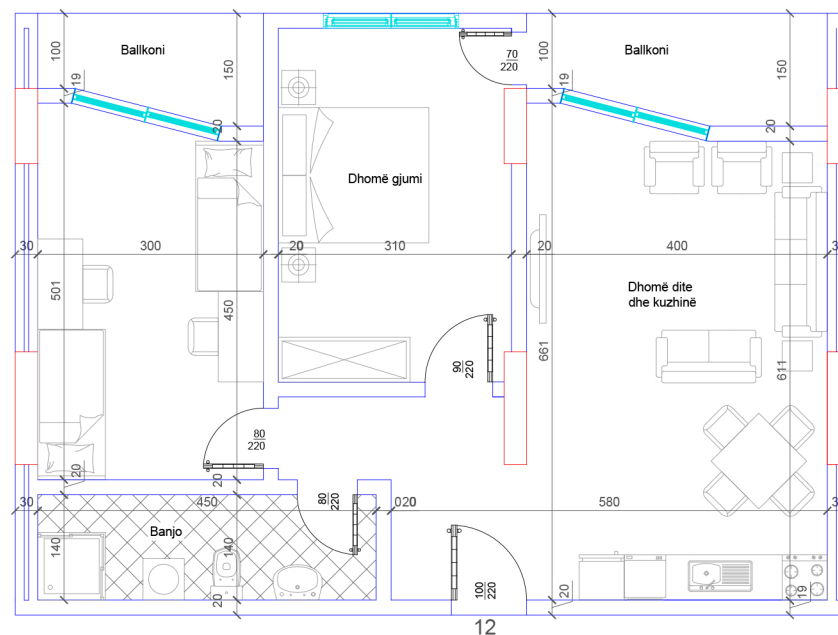

BANESA 40

HYRJA - 1
KATI 3

SIPËRFAQJA 87.5 m²

POSEDON

- Dhomë e ditës
- Tryezaria
- Kuzhina
- 2 Dhoma gjumi
- 1 Banjo
- Koridor
- 2 Ballkone