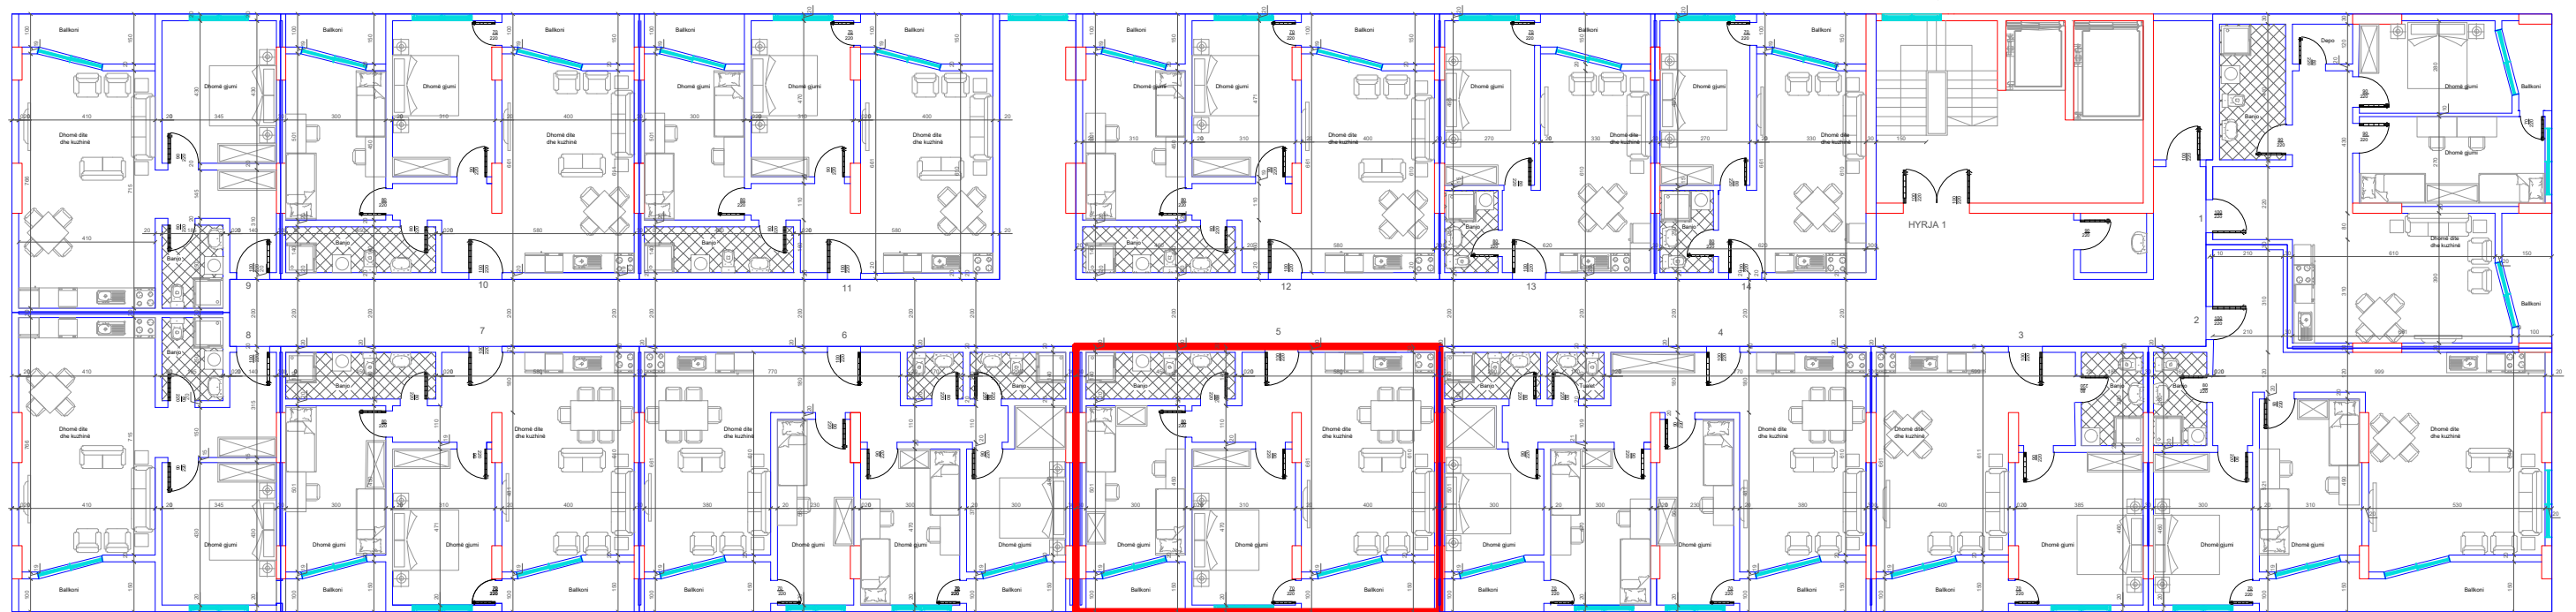

DREJTIMI NGA GRYKA E RUGOVES ←

↑
DREJTIMI NGA LUMI "LUMBARDH"

HYRJA KRYESORE ↓

BANESA 61
2+1
87.5 m²

DREJTIMI NGA RRUGA KRYESORE ↓