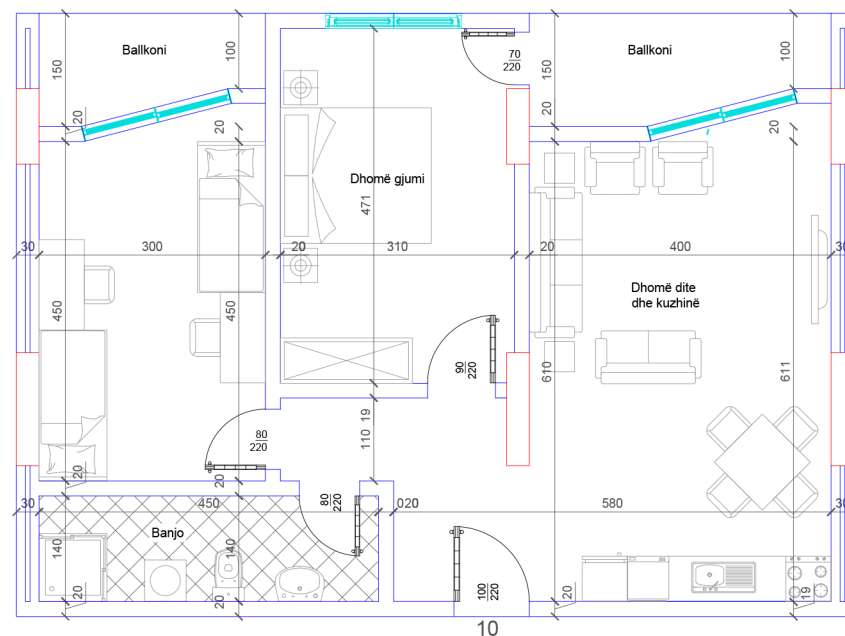

### POSEDON

- Dhomë e ditës
- Tryezaria
- Kuzhina
- 1 Dhomë gjumi
- 1 Banjo
- Koridor
- 1 Ballkon

**BANESA 108**

**HYRJA - 1**  
**KATI 8**

**SIPËRFAQJA**  
**86 m<sup>2</sup>**

**POSEDON**

- Dhomë e ditës
- Tryezaria
- Kuzhina
- 2 Dhoma gjumi
- 1 Banjo
- Koridor
- 2 Ballkone