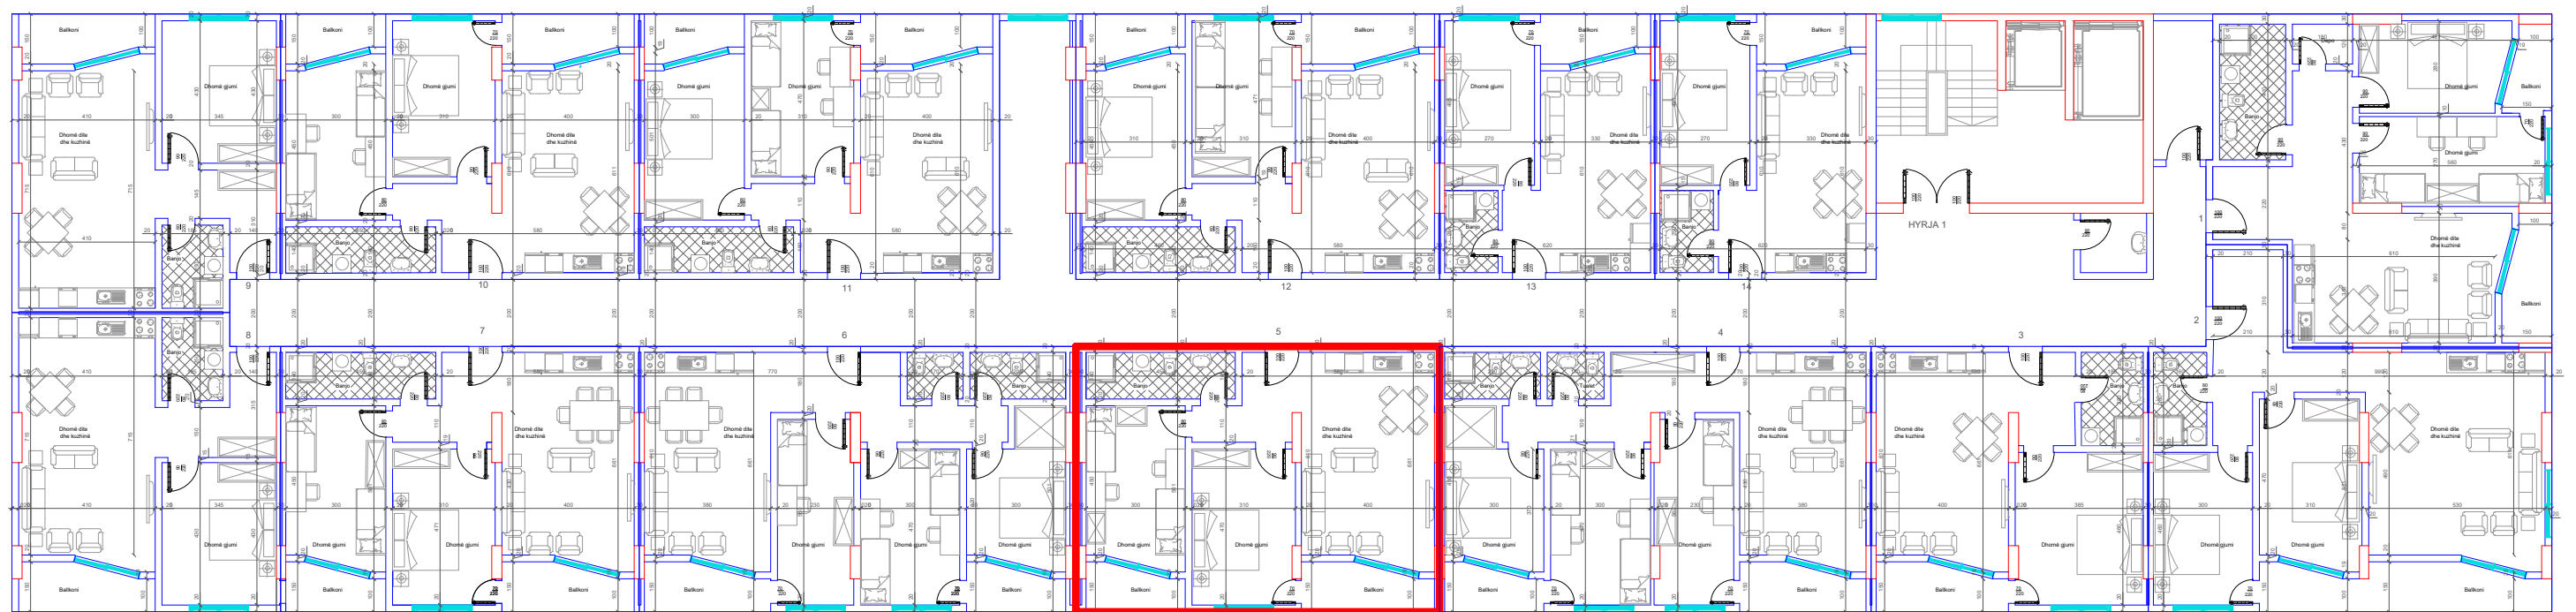

DREJTIMI NGA GRYKA E RUGOVES ←

↑
DREJTIMI NGA LUMI "LUMBARDH"

HYRJA KRYESORE ↓

BANESA 103
2+1
87.5 m²

DREJTIMI NGA RRUGA KRYESORE ↓