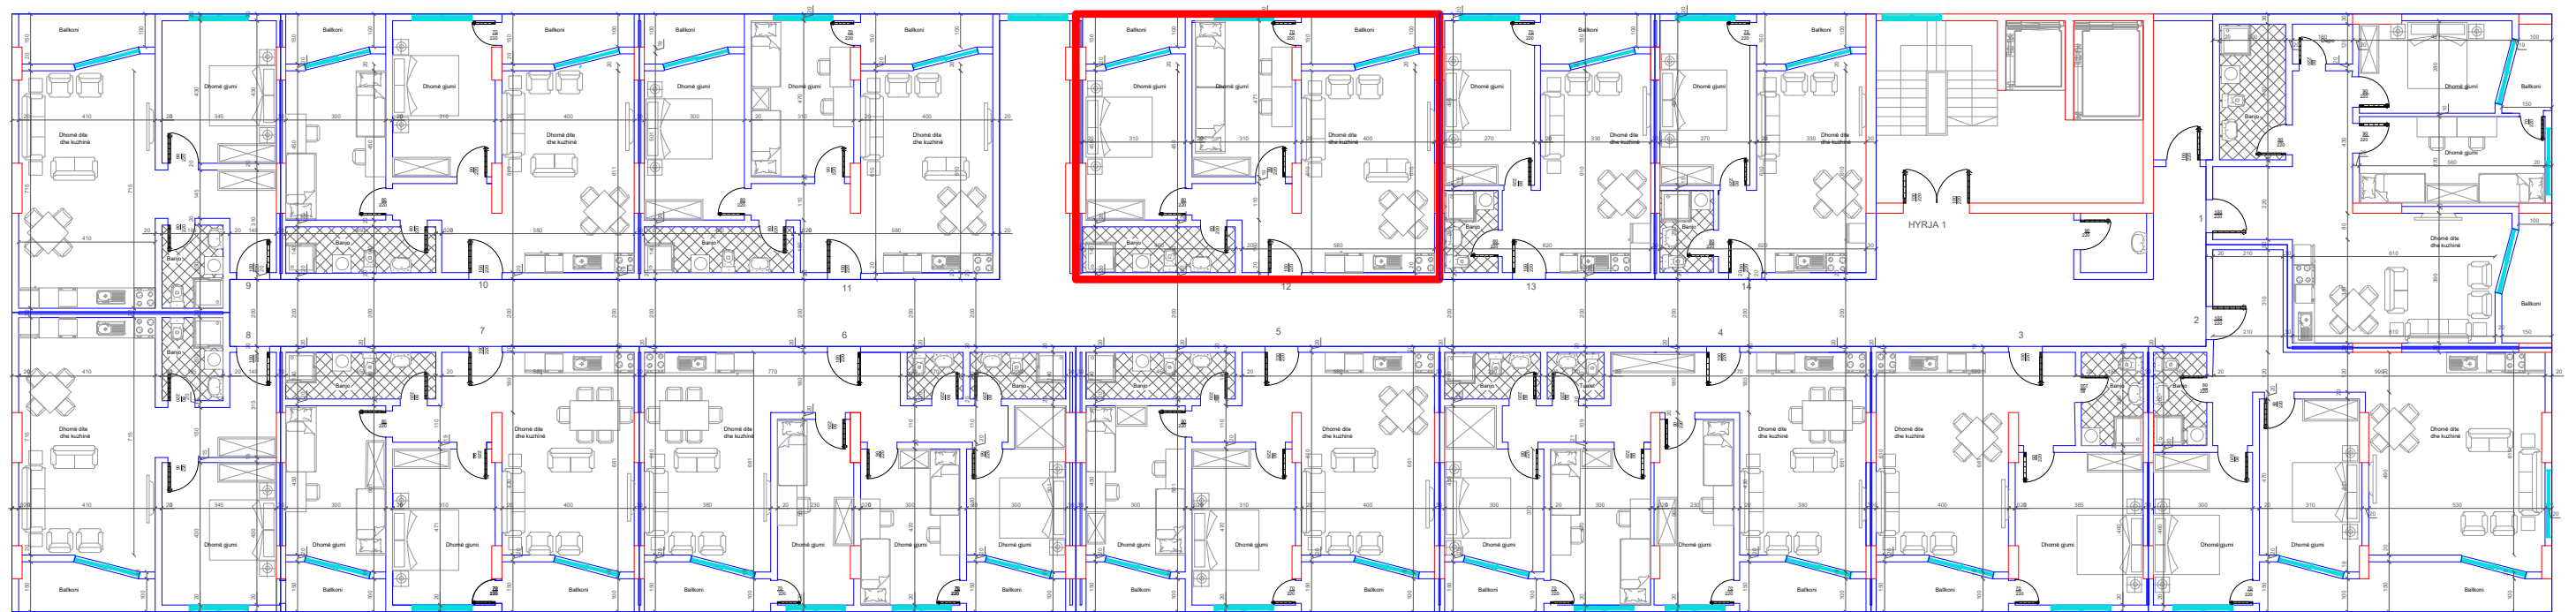

DREJTIMI NGA GRYKA E RUGOVES ←

↑
DREJTIMI NGA LUMI "LUMBARDH"

BANESA 110
2+1
87.5 m²

HYRJA KRYESORE ↓

DREJTIMI NGA RRUGA KRYESORE ↓