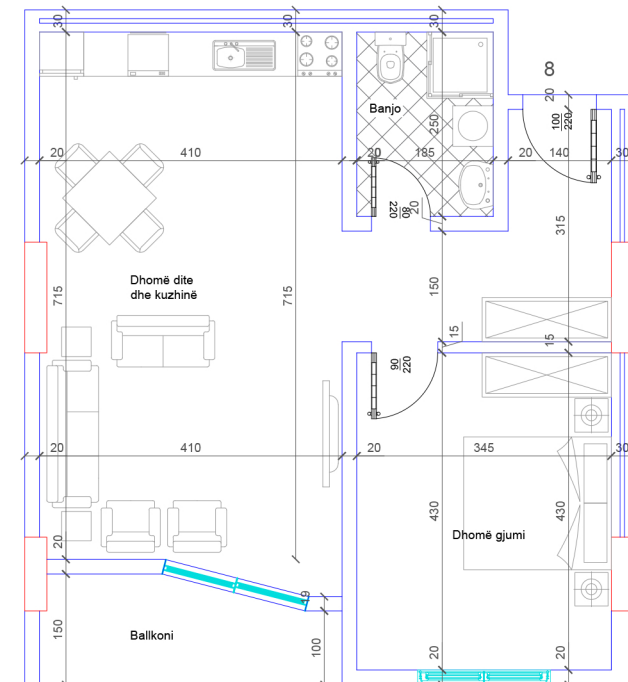

BANESA 50

HYRJA - 1
KATI 4

SIPËRFAQJA 71.5 m²

POSEDON

- Dhomë e ditës
- Tryezaria
- Kuzhina
- 1 Dhomë gjumi
- 1 Banjo
- Koridor
- 1 Ballkon