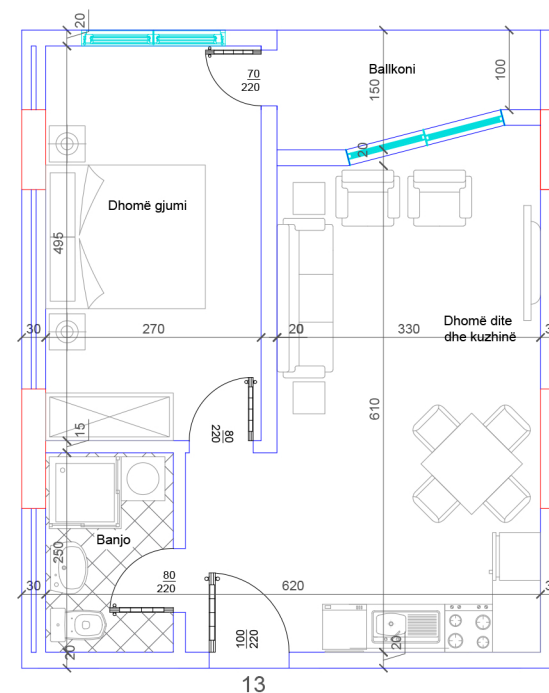

POSEDON

- Dhomë e ditës
- Tryezaria
- Kuzhina
- 1 Dhomë gjumi
- 1 Banjo
- Koridor
- 1 Ballkon