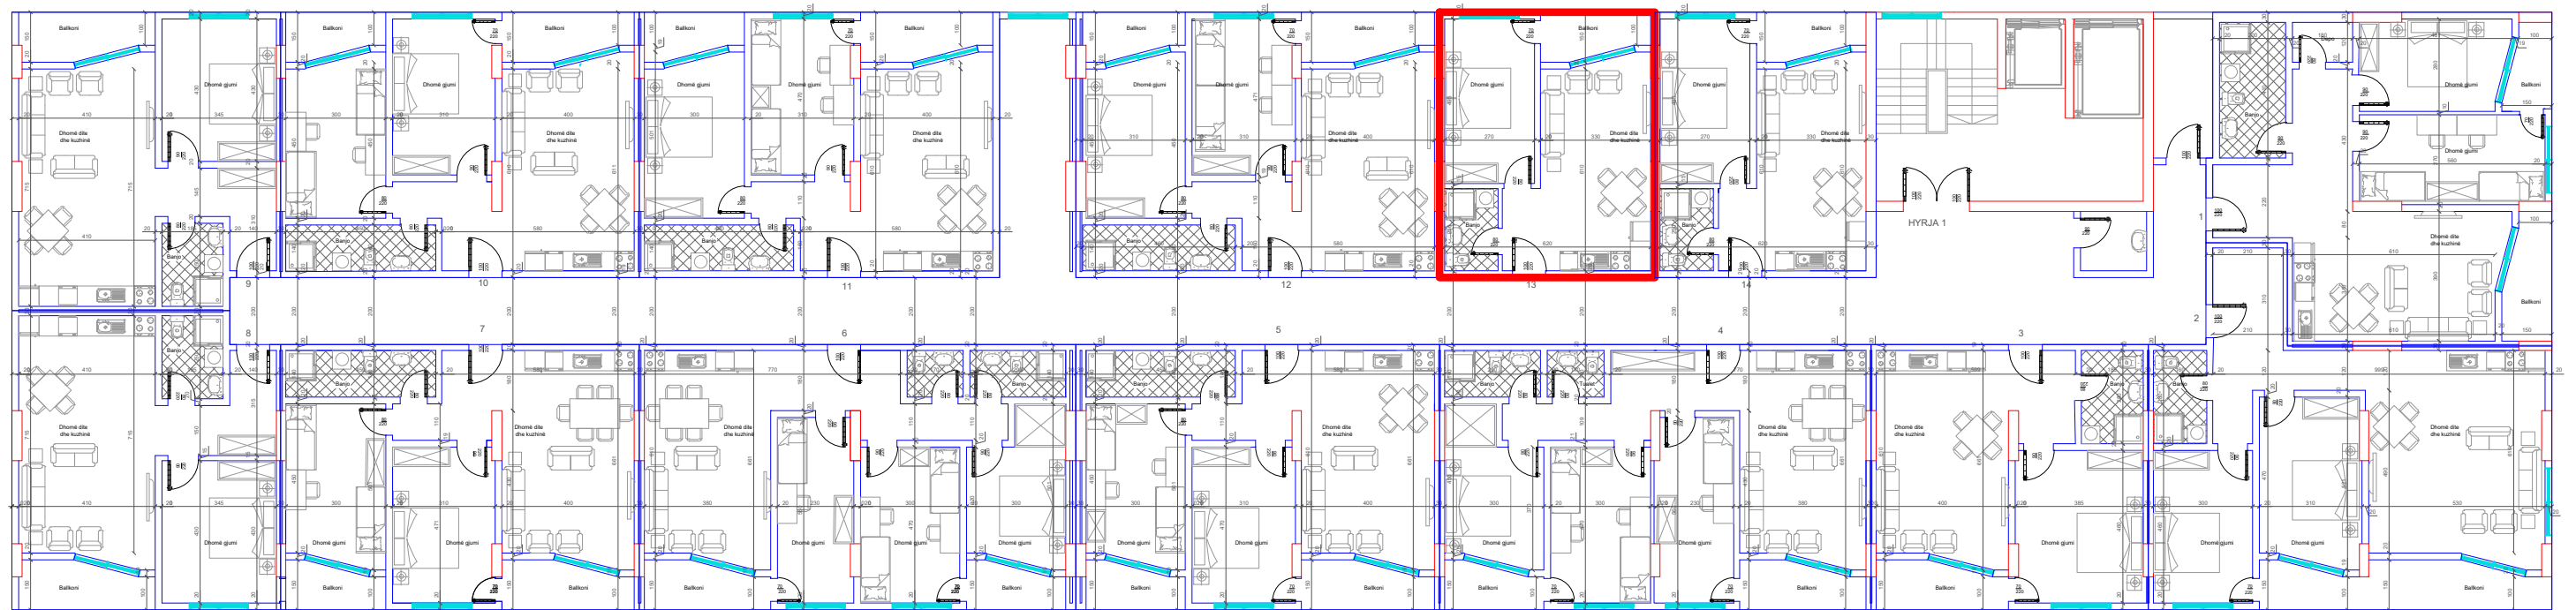

DREJTIMI NGA GRYKA E RUGOVES ←

↑
DREJTIMI NGA LUMI "LUMBARDH"

BANESA 111
1+1
52 m²

HYRJA KRYESORE
↓

DREJTIMI NGA RRUGA KRYESORE
↓