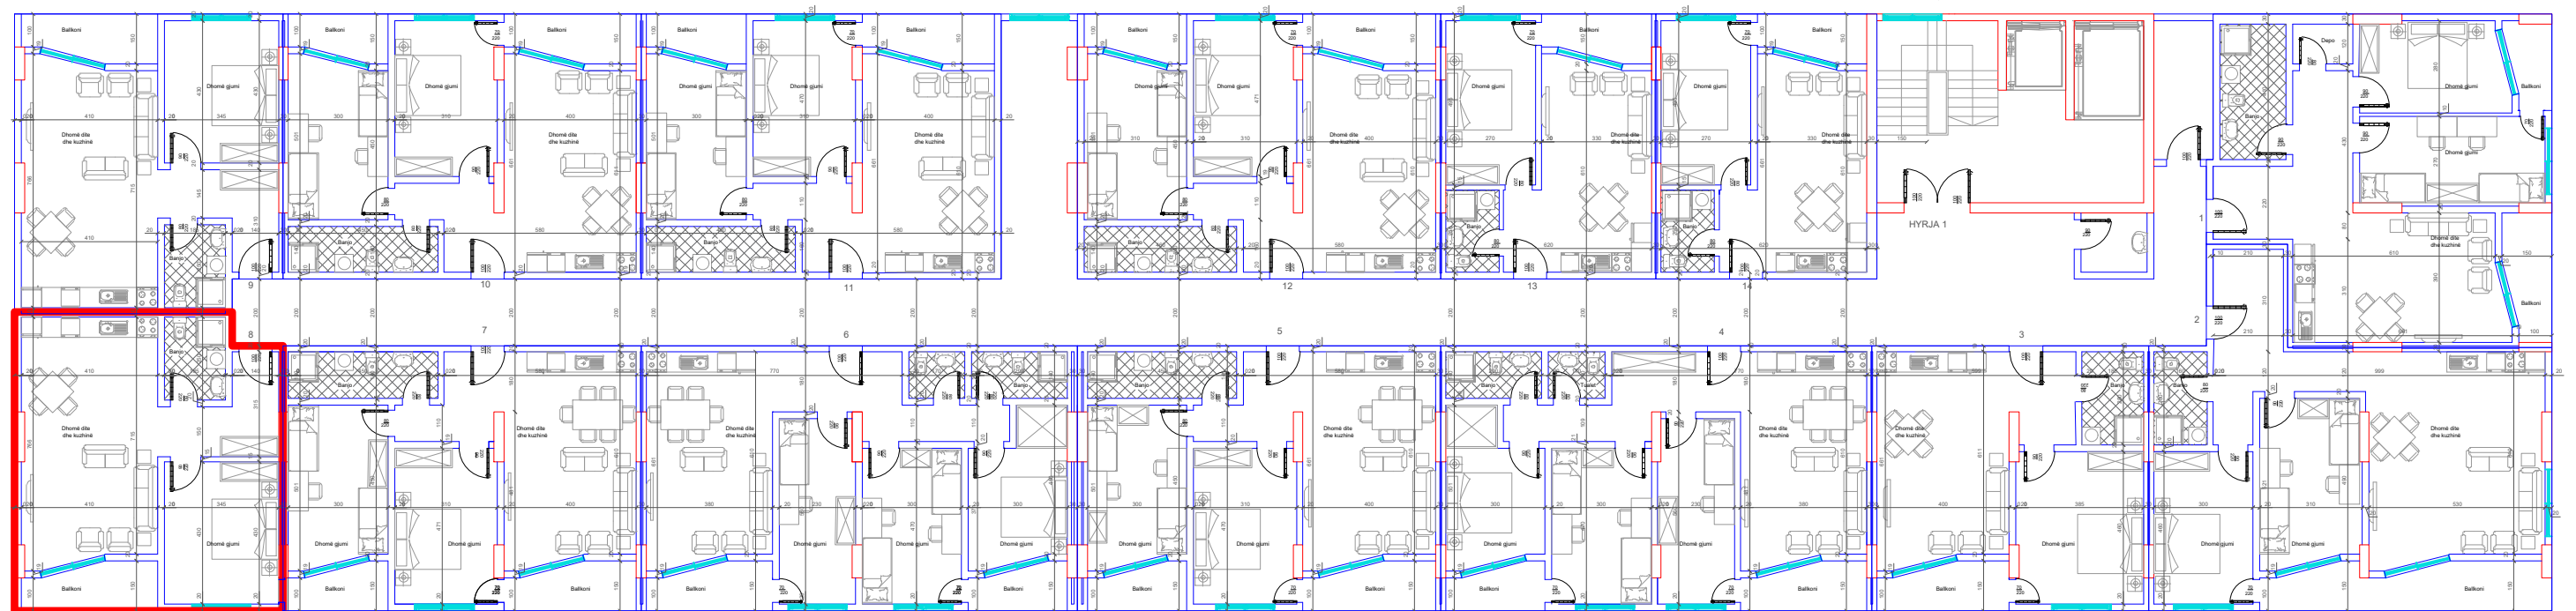

←
DREJTIMI NGA GRYKA E RUGOVES

↑
DREJTIMI NGA LUMI "LUMBARDH"

↓
HYRJA KRYESORE

BANESA 36
1+1
71.5 m2

↓
DREJTIMI NGA RRUGA KRYESORE