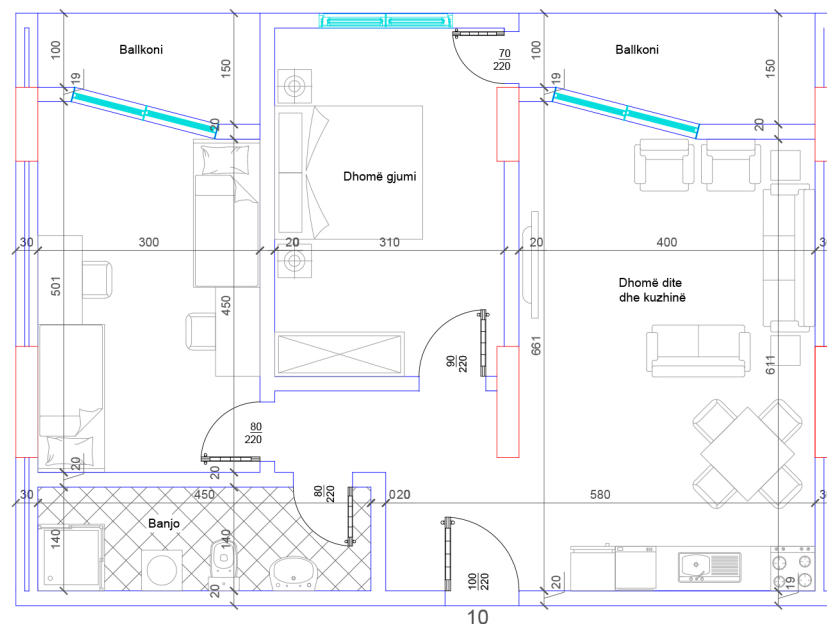

POSEDON

- Dhomë e ditës
- Tryezaria
- Kuzhina
- 2 Dhoma gjumi
- 1 Banjo
- Koridor
- 2 Ballkone