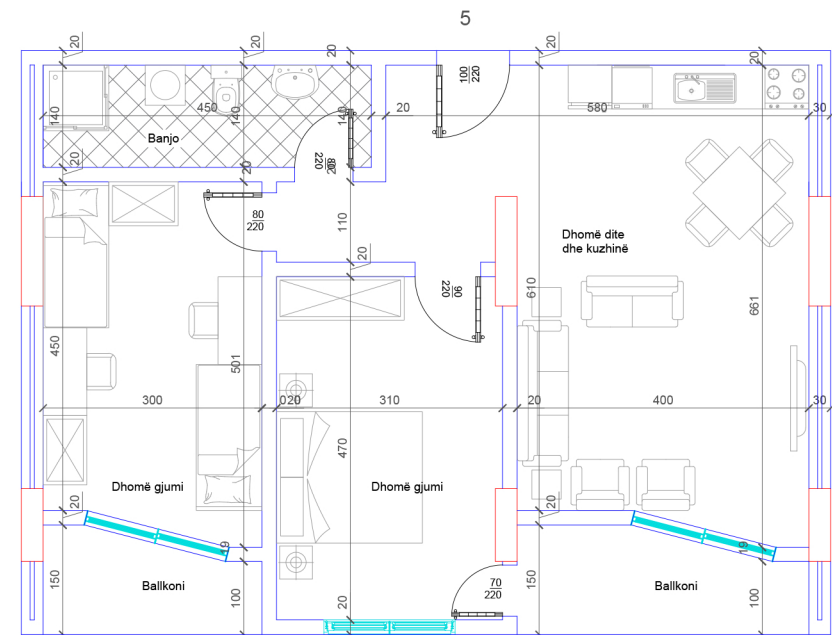

POSEDON

- Dhomë e ditës
- Tryezaria
- Kuzhina
- 2 Dhoma gjumi
- 1 Banjo
- Koridor
- 2 Ballkone