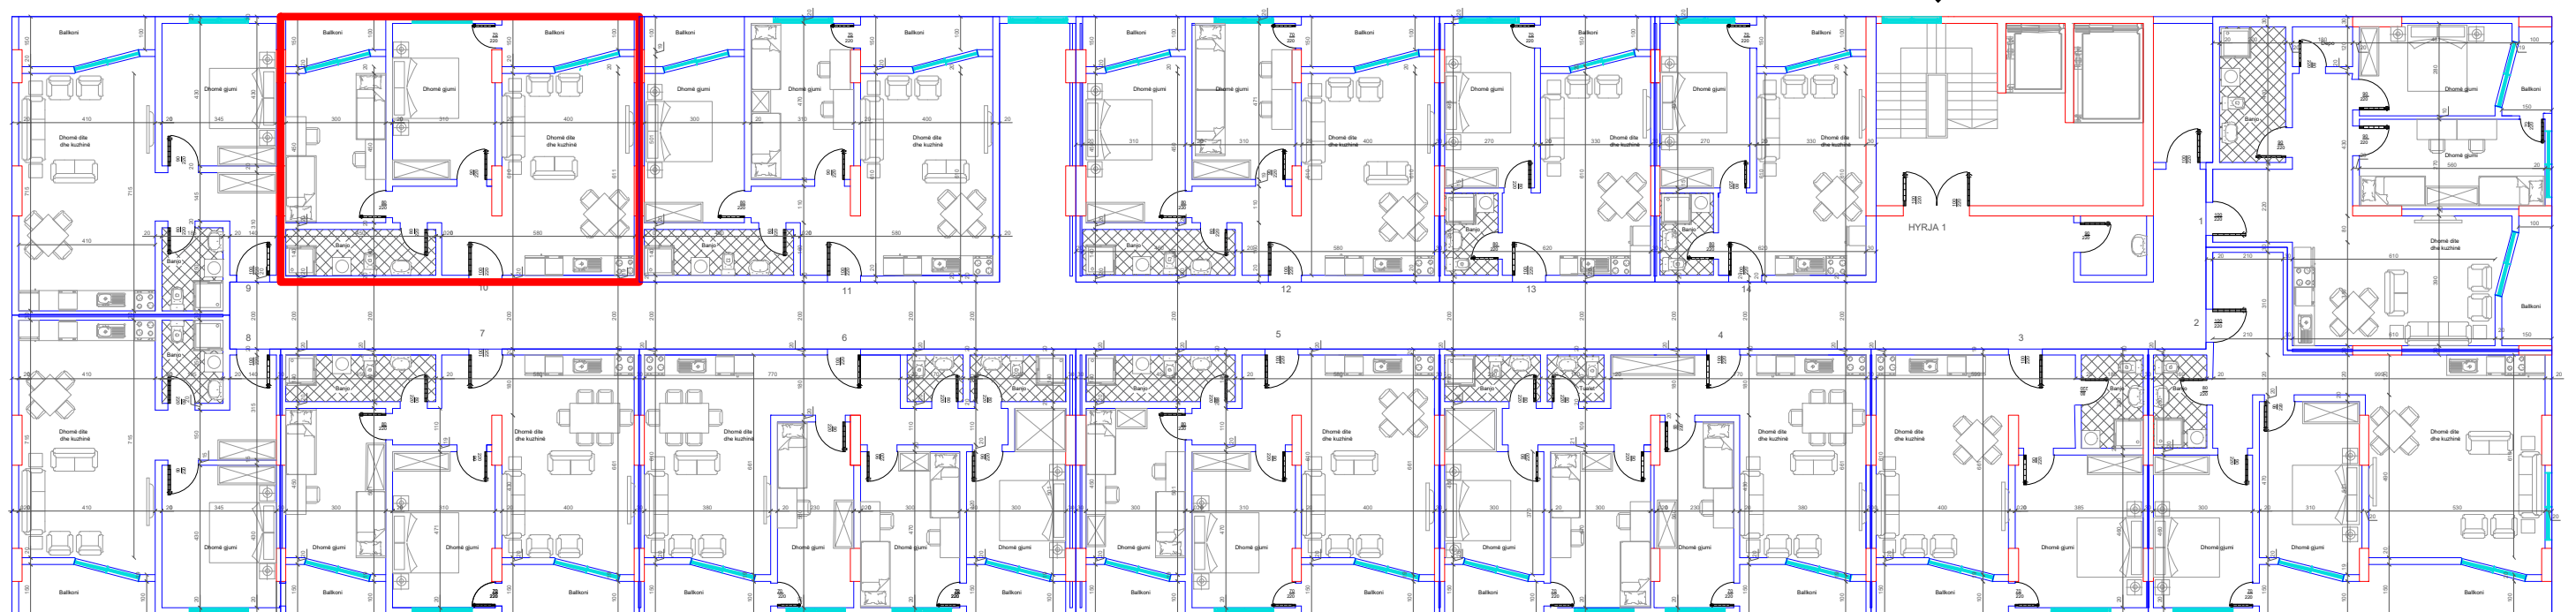

BANESA 107  
1+1  
71.5 m2

HYRJA KRYESORE  
↓

DREJTIMI NGA RRUGA KRYESORE  
↓

←  
DREJTIMI NGA GRYKA E RUGOVES

↑  
DREJTIMI NGA LUMI "LUMBARDH"

BANESA 108  
2+1  
86 m2

HYRJA KRYESORE  
↓

DREJTIMI NGA RRUGA KRYESORE  
↓