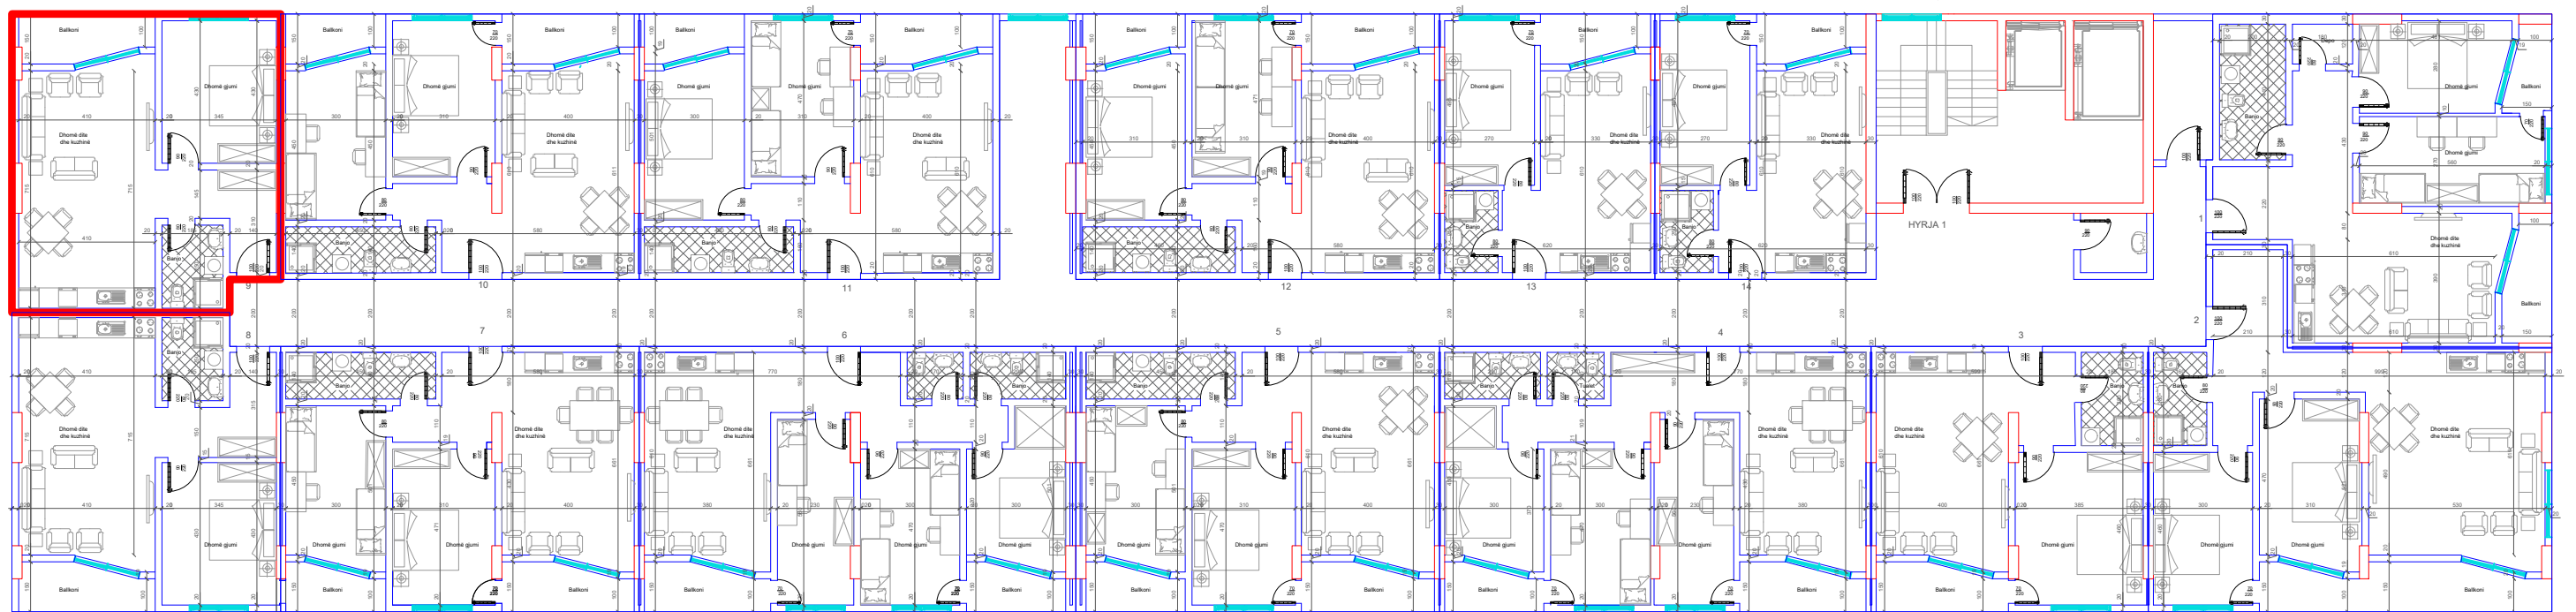

BANESA 107  
1+1  
71.5 m2

HYRJA KRYESORE  
↓

DREJTIMI NGA RRUGA KRYESORE  
↓

←  
DREJTIMI NGA GRYKA E RUGOVES

↑  
DREJTIMI NGA LUMI "LUMBARDH"

BANESA 108  
2+1  
86 m2

HYRJA KRYESORE  
↓

DREJTIMI NGA RRUGA KRYESORE  
↓