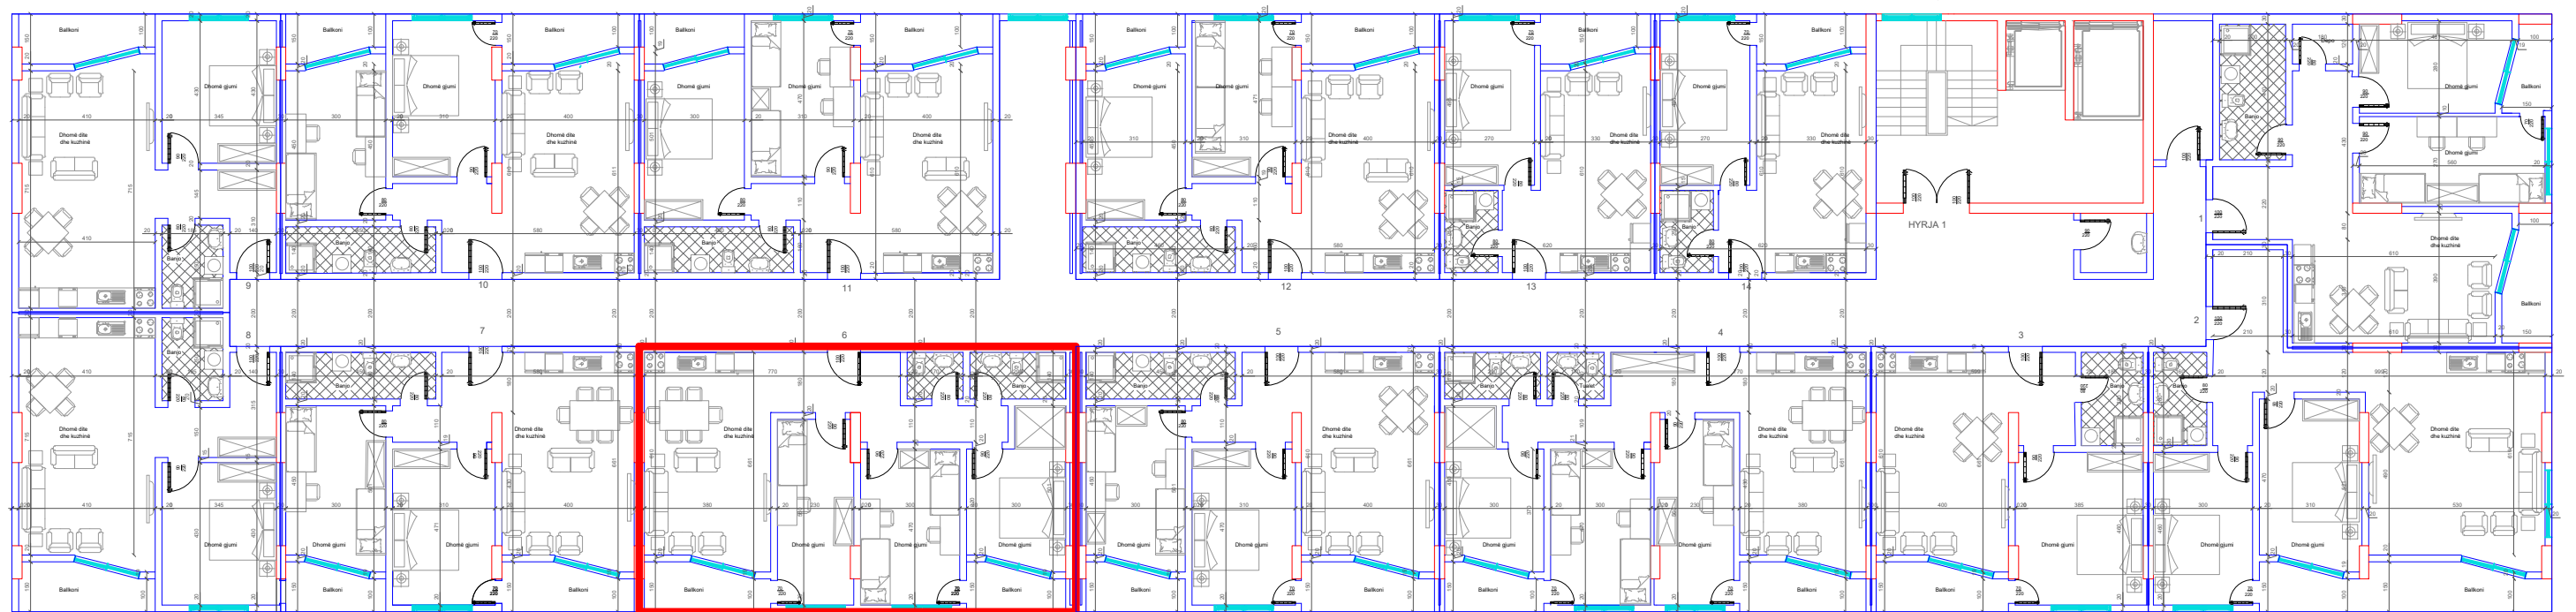

HYRJA KRYESORE ↓

BANESA 104  
3+1  
105 m2

DREJTIMI NGA RRUGA KRYESORE ↓

DREJTIMI NGA GRYKA E RUGOVES ←

↑  
DREJTIMI NGA LUMI "LUMBARDH"

HYRJA KRYESORE ↓

BANESA 105  
2+1  
86.5 m2

DREJTIMI NGA RRUGA KRYESORE ↓