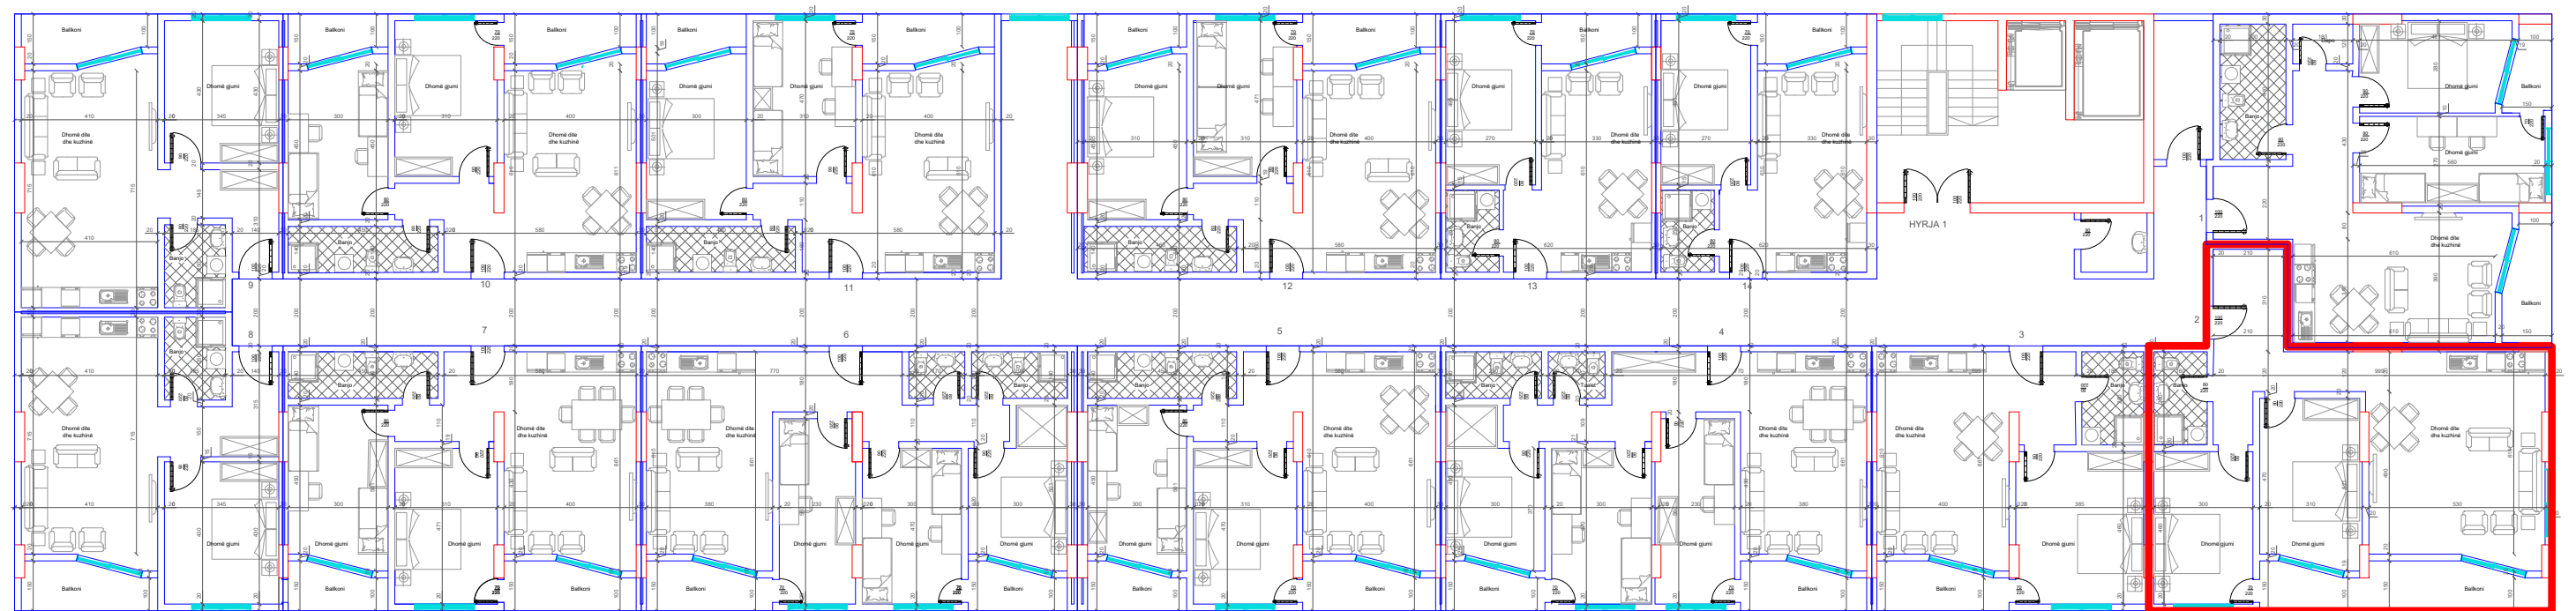

DREJTIMI NGA GRYKA E RUGOVES ←

↑
DREJTIMI NGA LUMI "LUMBARDH"

HYRJA KRYESORE ↓

BANESA 16
2+1
104.5 m²

DREJTIMI NGA RRUGA KRYESORE ↓