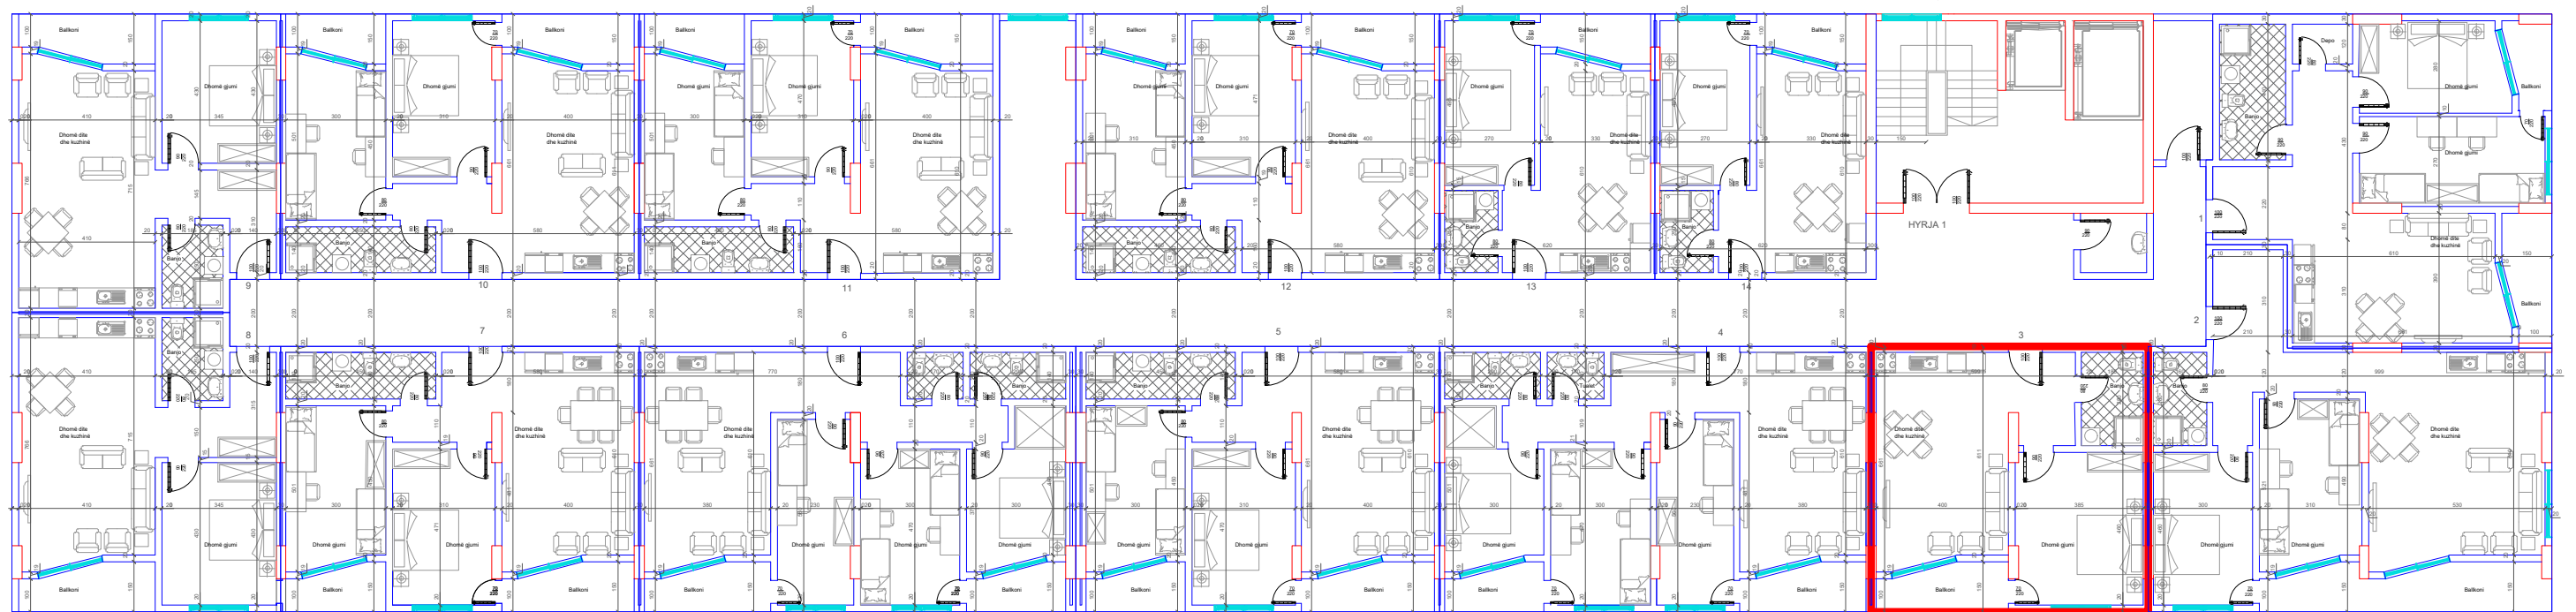

↑  
DREJTIMI NGA LUMI "LUMBARDH"

HYRJA KRYESORE ↓

**BANESA 86**  
2+1  
104.5 m<sup>2</sup>

↓  
DREJTIMI NGA RRUGA KRYESORE

DREJTIMI NGA GRYKA E RUGOVES ←

↑  
DREJTIMI NGA LUMI "LUMBARDH"

HYRJA KRYESORE ↓

**BANESA 87**  
1+1  
66 m<sup>2</sup>