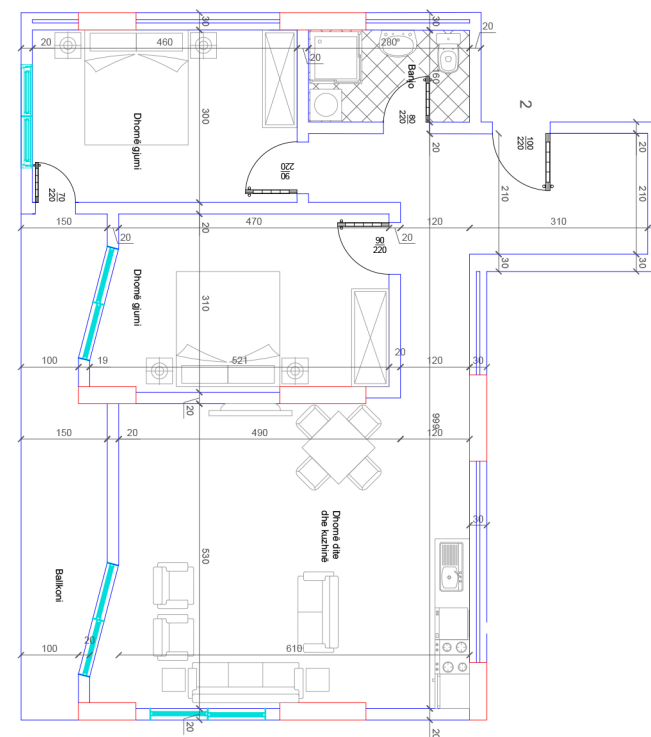

# POSEDON

- Dhomë e ditës
- Tryezaria
- Kuzhina
- 2 Dhoma gjumi
- 1 Banjo
- Koridor
- 2 Ballkona
- Depo

**BANESA 100**

**HYRJA - 1**  
**KATI 8**

**SIPËRFAQJA**  
**104.5 m<sup>2</sup>**

**POSEDON**

- Dhomë e ditës
- Tryezaria
- Kuzhina
- 2 Dhoma gjumi
- 1 Banjo
- Koridor
- 1 Ballkon