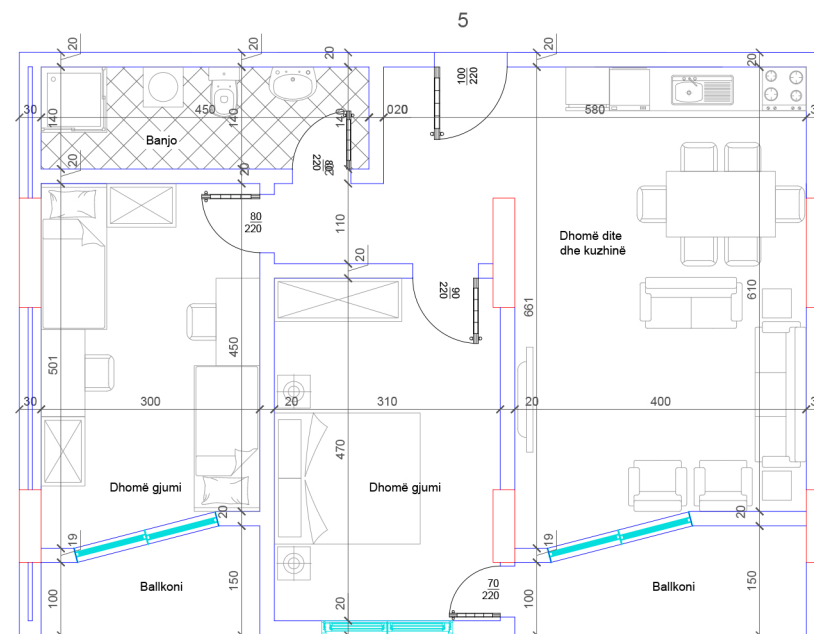

POSEDON

- Dhomë e ditës
- Tryezaria
- Kuzhina
- 2 Dhoma gjumi
- 1 Banjo
- Koridor
- 2 Ballkone