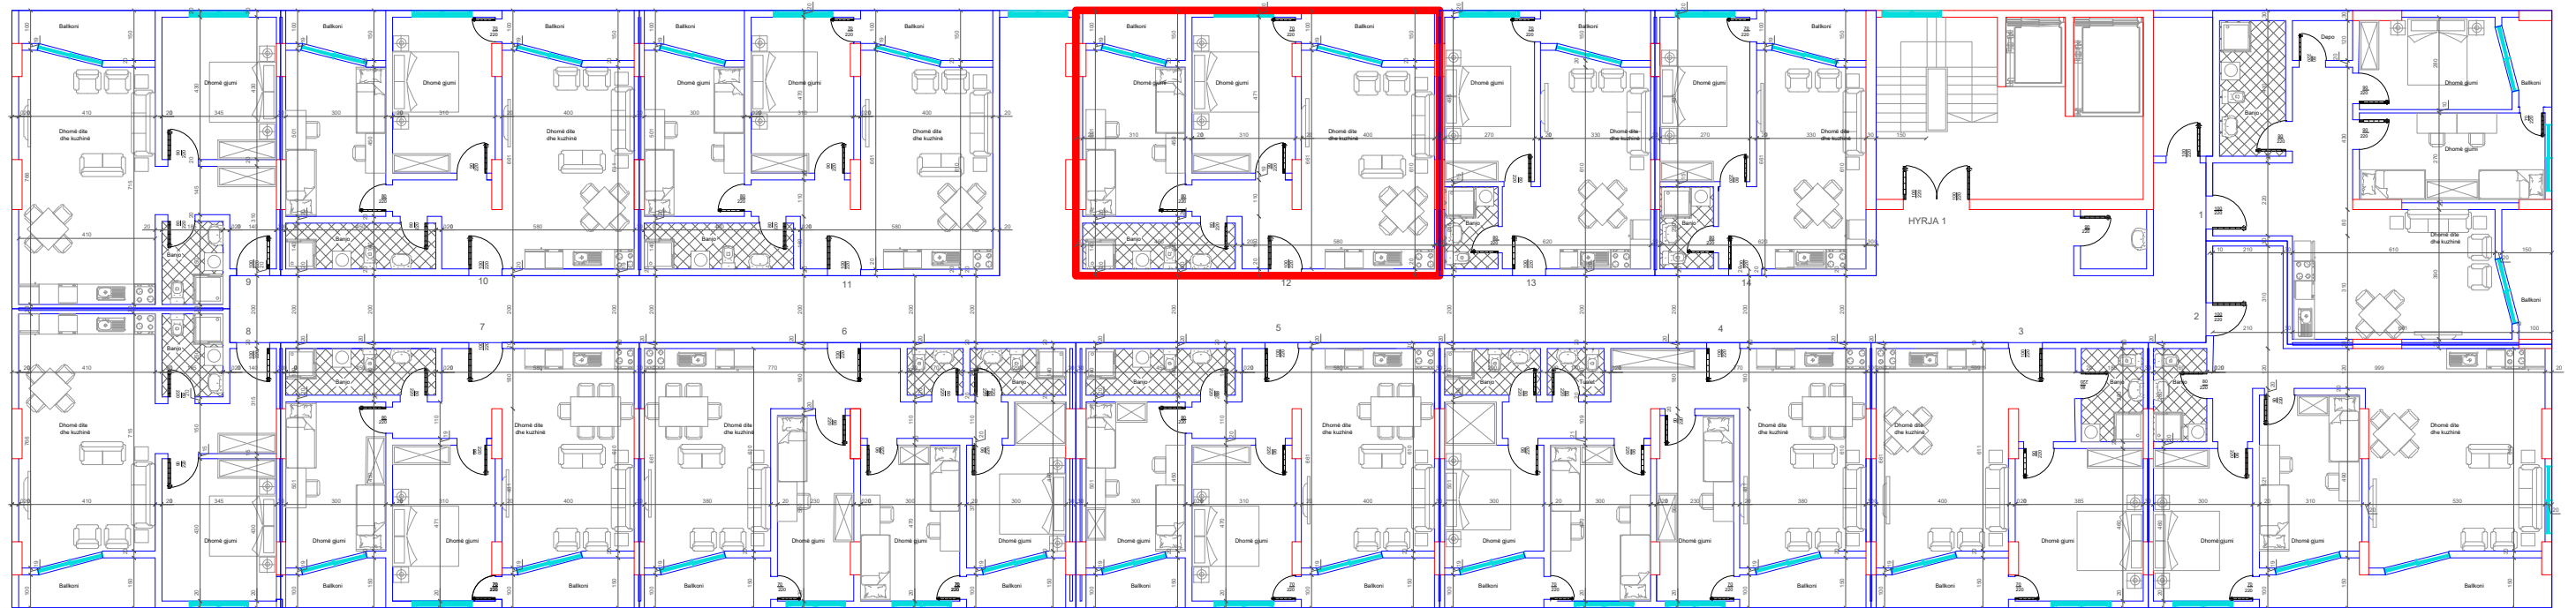

BANESA 67  
2+1  
86 m2

↓  
HYRJA KRYESORE

↓  
DREJTIMI NGA RRUGA KRYESORE

←  
DREJTIMI NGA GRYKA E RUGOVES

↑  
DREJTIMI NGA LUMI "LUMBARDH"

BANESA 68  
2+1  
87.5 m<sup>2</sup>

HYRJA KRYESORE  
↓

DREJTIMI NGA RRUGA KRYESORE  
↓