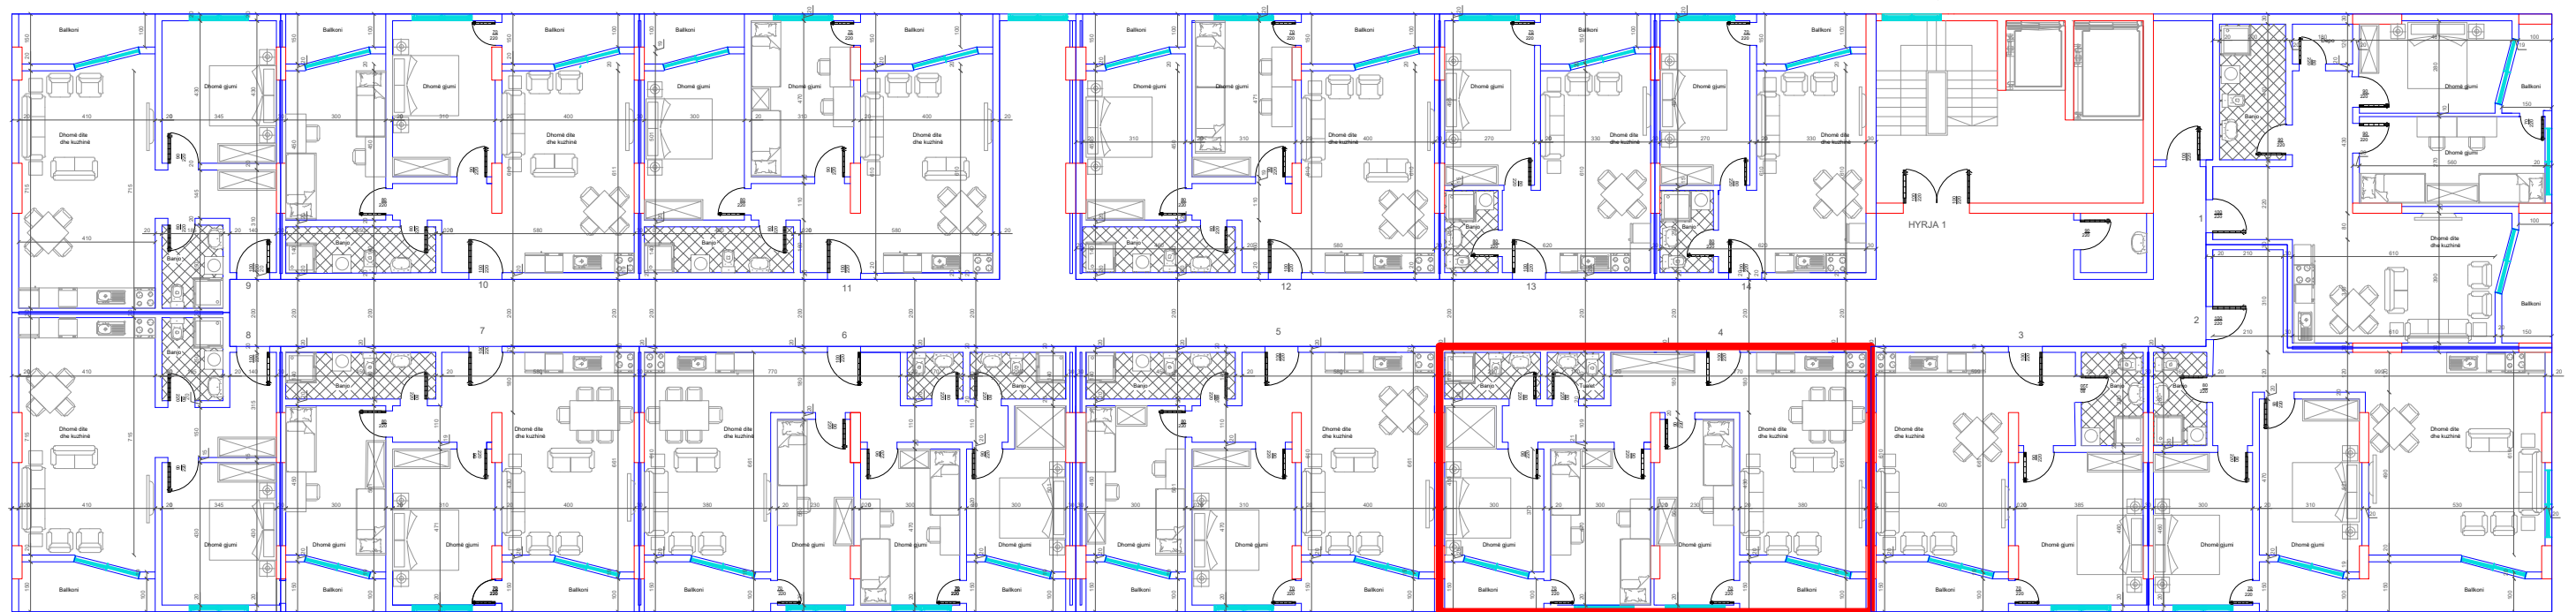

HYRJA KRYESORE ↓

BANESA 101  
1+1  
66 m2

DREJTIMI NGA RRUGA KRYESORE ↓

DREJTIMI NGA GRYKA E RUGOVES ←

↑  
DREJTIMI NGA LUMI "LUMBARDH"

HYRJA KRYESORE ↓

BANESA 102  
3+1  
104 m<sup>2</sup>

DREJTIMI NGA RRUGA KRYESORE ↓