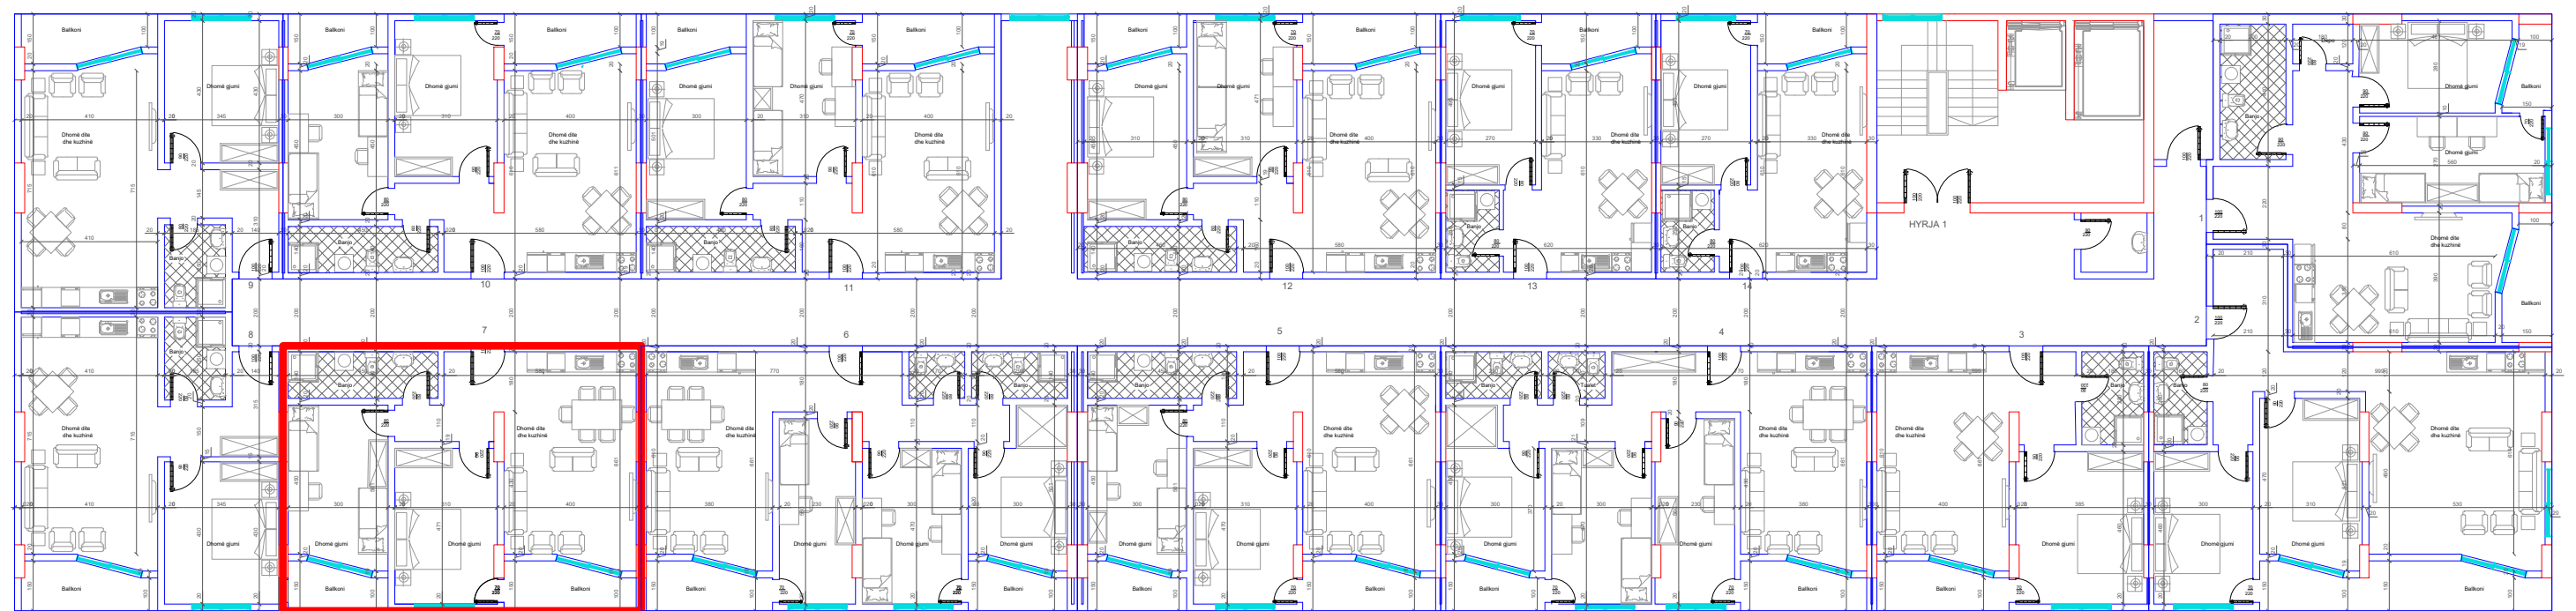

HYRJA KRYESORE ↓

BANESA 104  
3+1  
105 m2

DREJTIMI NGA RRUGA KRYESORE ↓

DREJTIMI NGA GRYKA E RUGOVES ←

↑  
DREJTIMI NGA LUMI "LUMBARDH"

HYRJA KRYESORE ↓

BANESA 105  
2+1  
86.5 m2

DREJTIMI NGA RRUGA KRYESORE ↓