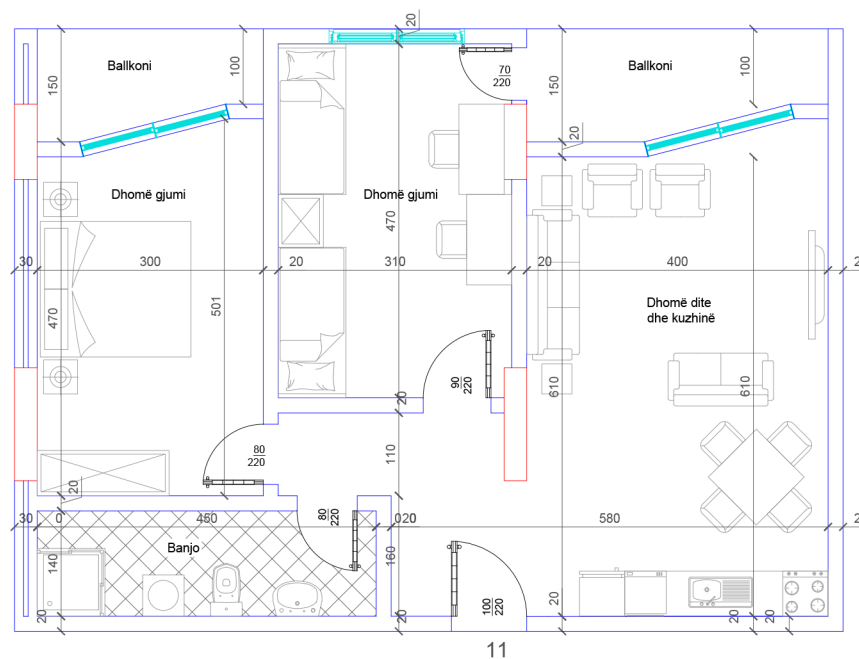

POSEDON

- Dhomë e ditës
- Tryezaria
- Kuzhina
- 2 Dhoma gjumi
- 1 Banjo
- Koridor
- 2 Ballkone