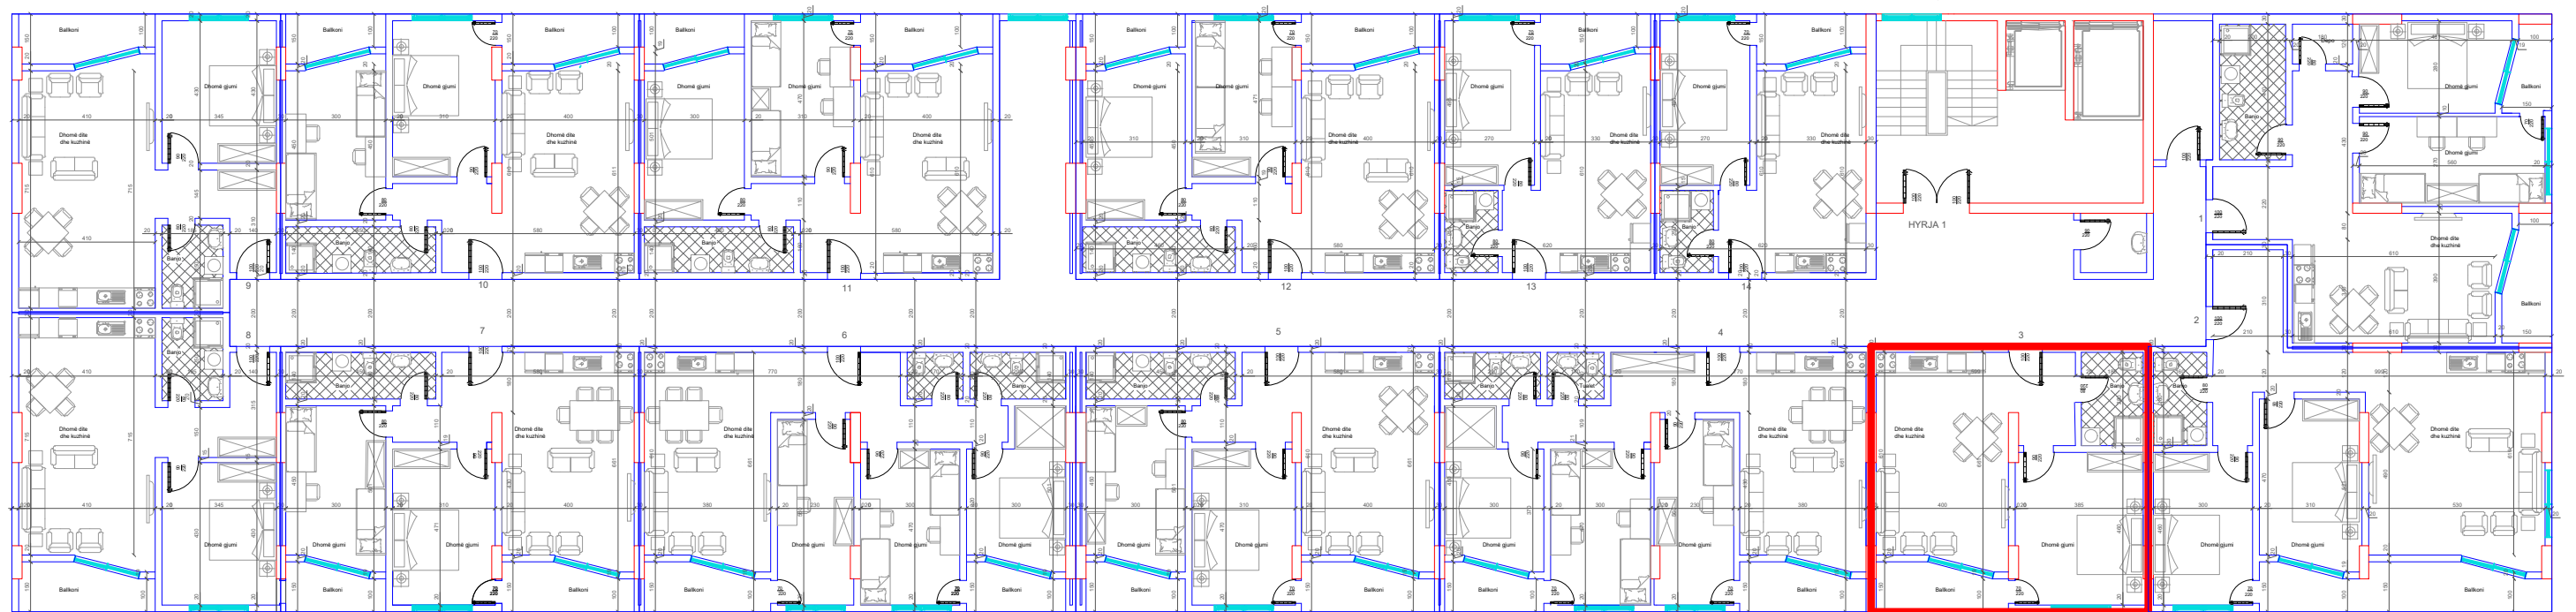

↑  
DREJTIMI NGA LUMI "LUMBARDH"

HYRJA KRYESORE ↓

**BANESA 72**  
2+1  
104 m2

DREJTIMI NGA RRUGA KRYESORE ↓

DREJTIMI NGA GRYKA E RUGOVES ←

↑  
DREJTIMI NGA LUMI "LUMBARDH"

HYRJA KRYESORE ↓

**BANESA 73**  
1+1  
66 m<sup>2</sup>