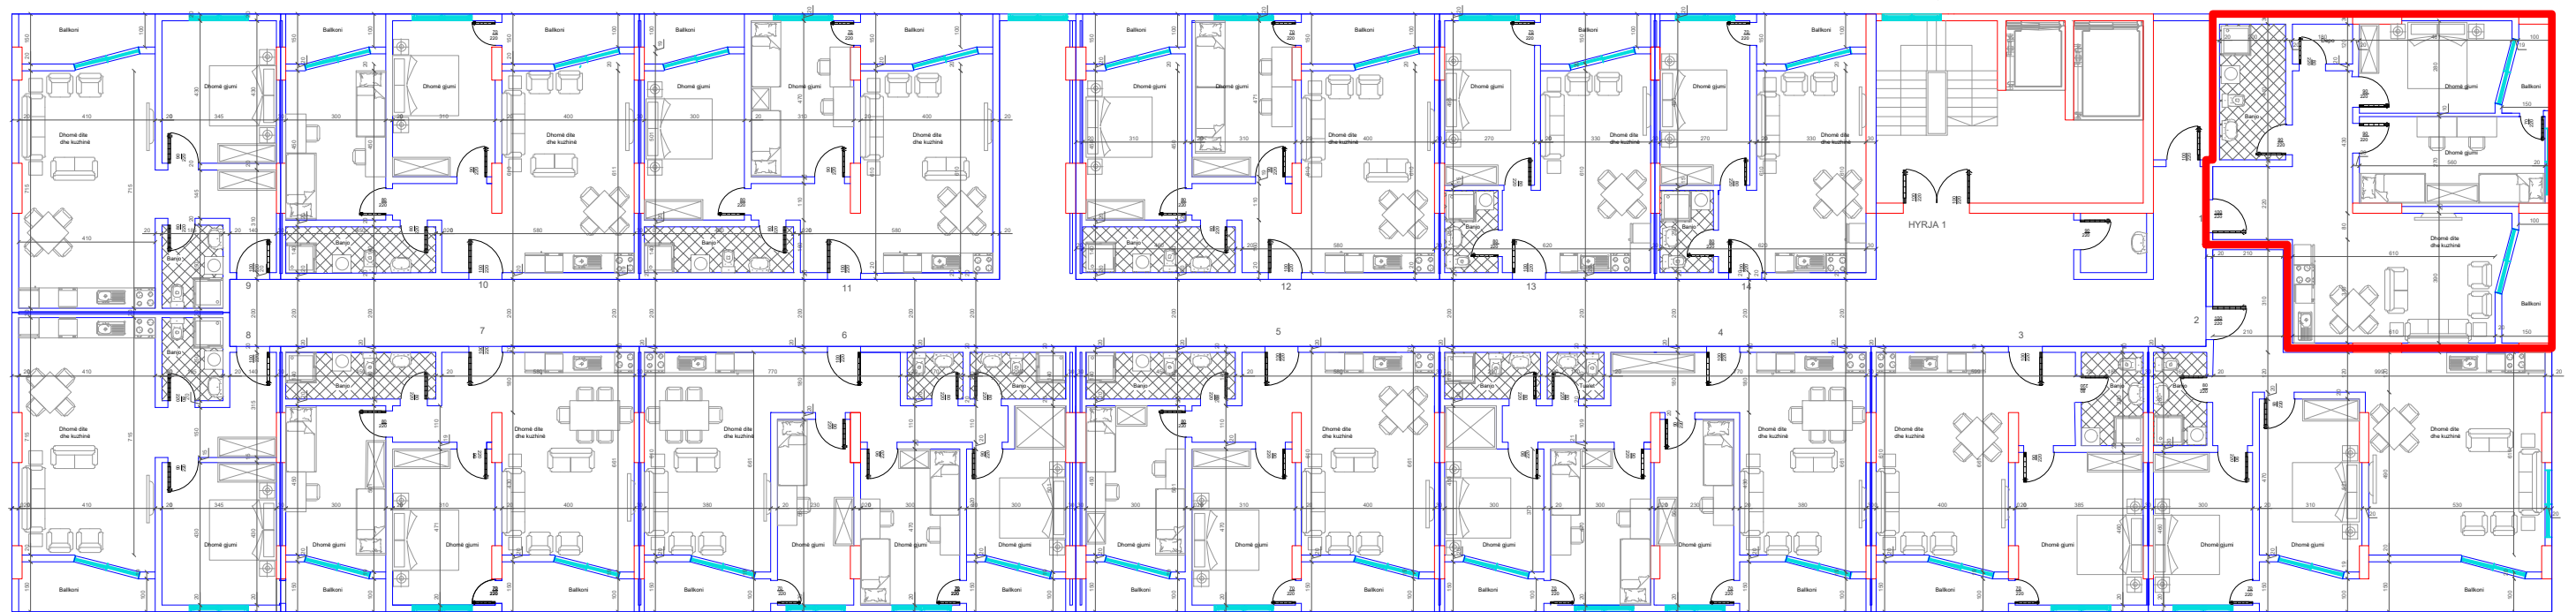

↑  
DREJTIMI NGA LUMI "LUMBARDH"

BANESA 98  
1+1  
53 m2  
HYRJA KRYESORE  
↓

DREJTIMI NGA RRUGA KRYESORE  
↓

DREJTIMI NGA GRYKA E RUGOVES ←

↑  
DREJTIMI NGA LUMI "LUMBARDH"

HYRJA KRYESORE ↓  
BANESA 99  
2+1  
96 m<sup>2</sup>