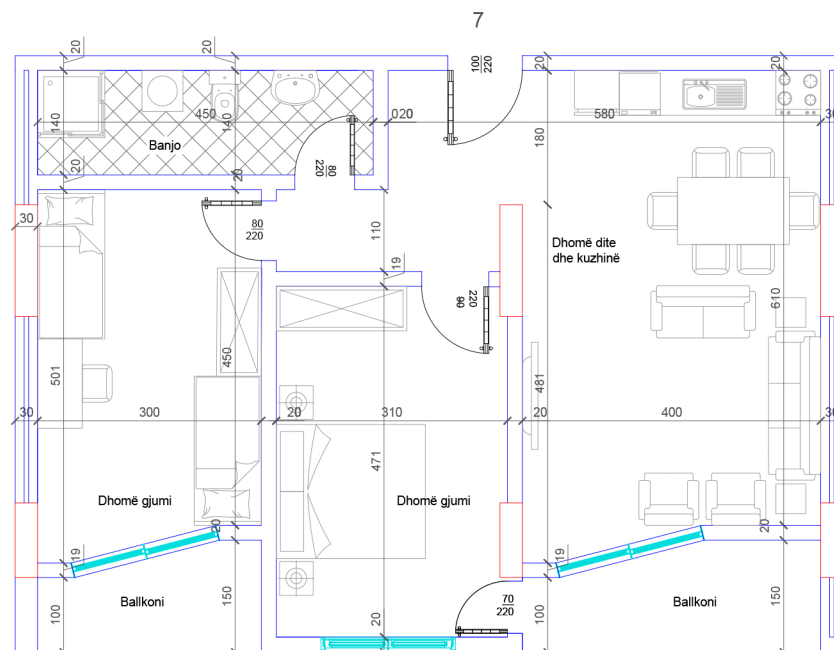

POSEDON

- Dhomë e ditës
- Tryezaria
- Kuzhina
- 2 Dhoma gjumi
- 1 Banjo
- Koridor
- 2 Ballkone