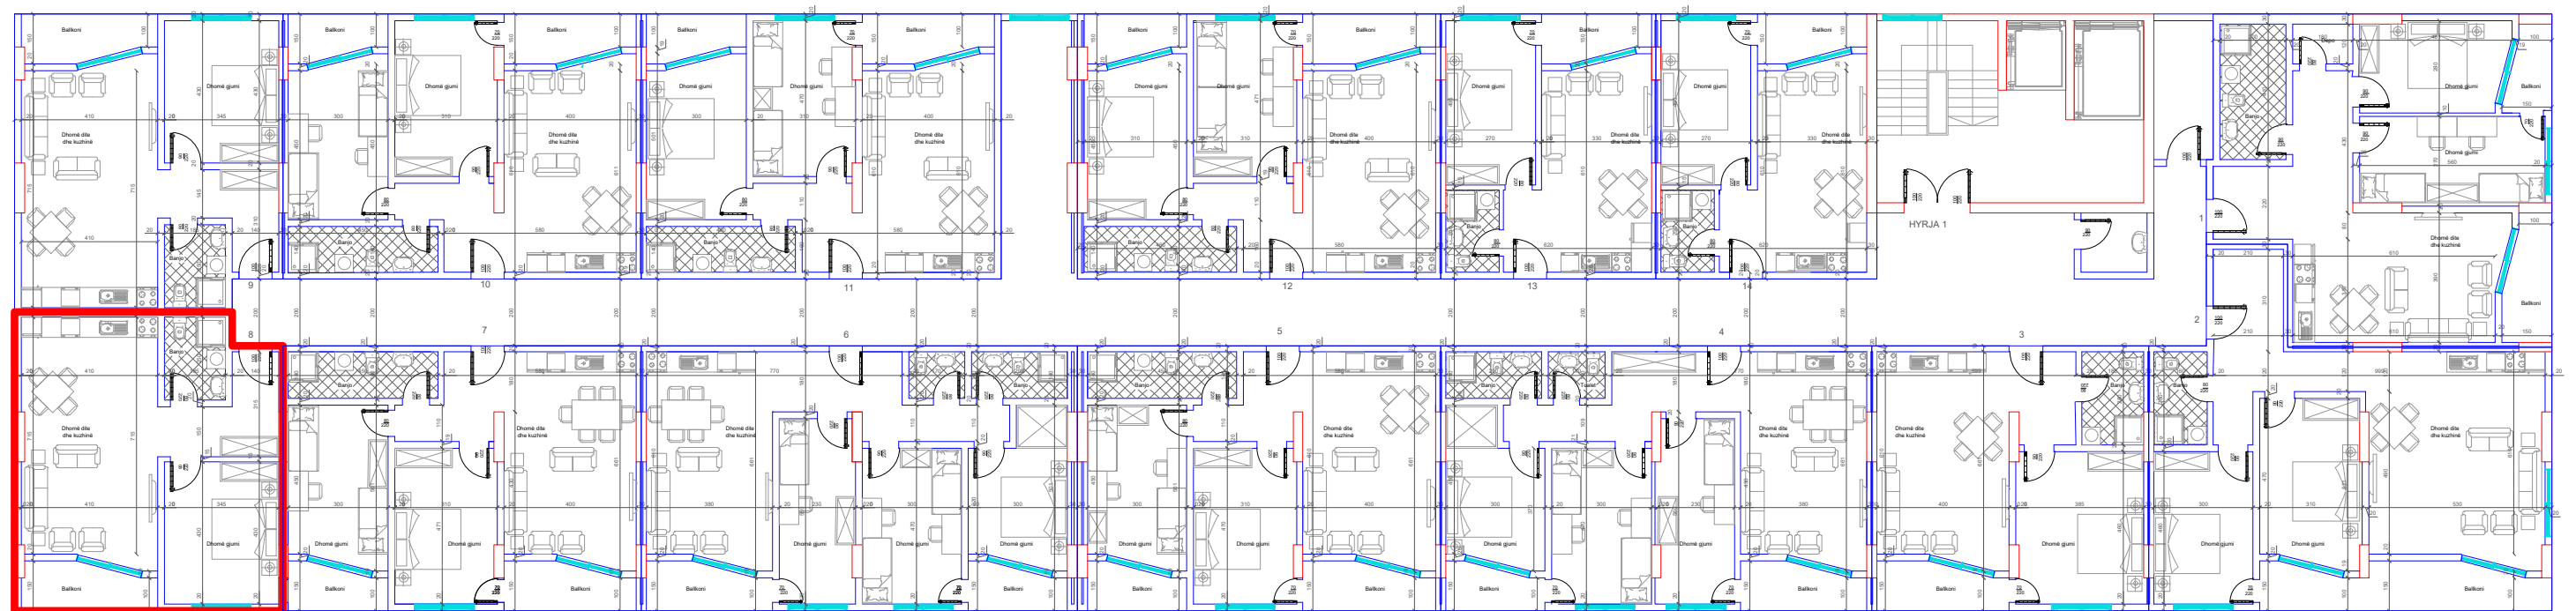

DREJTIMI NGA GRYKA E RUGOVES ←

↑
DREJTIMI NGA LUMI "LUMBARDH"

HYRJA KRYESORE ↓

BANESA 78
1+1
71.5 m²

DREJTIMI NGA RRUGA KRYESORE ↓