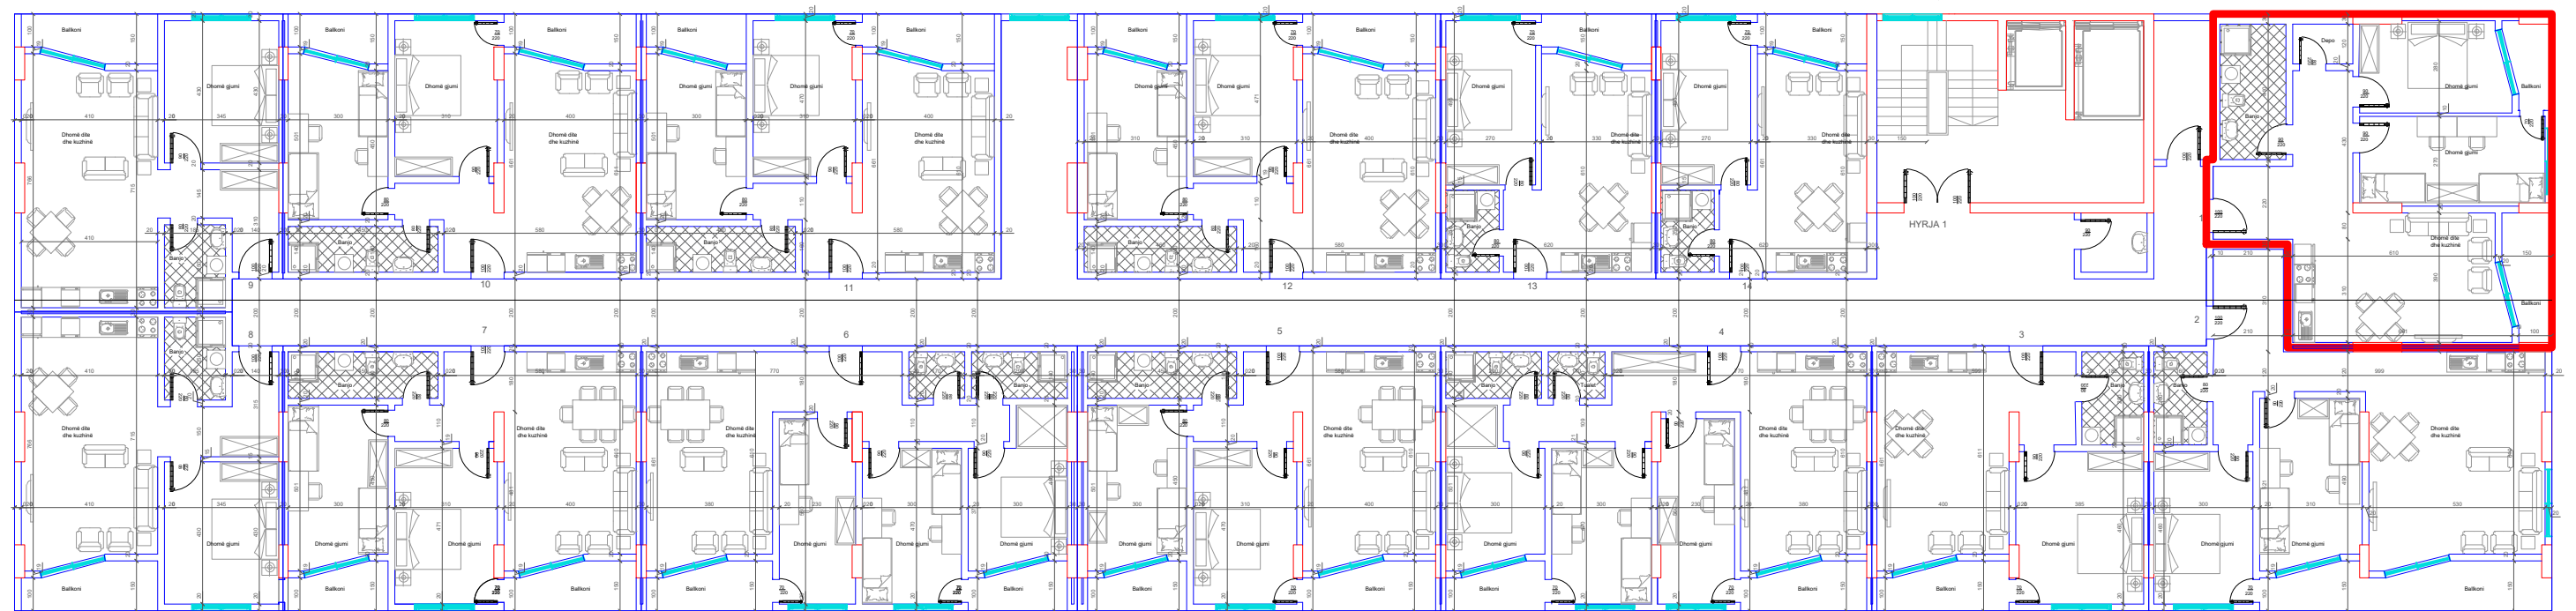

←
DREJTIMI NGA GRYKA E RUGOVES

↑
DREJTIMI NGA LUMI "LUMBARDH"

↓
HYRJA KRYESORE

BANESA 57
2+1
96.00 m²

↓
DREJTIMI NGA RRUGA KRYESORE