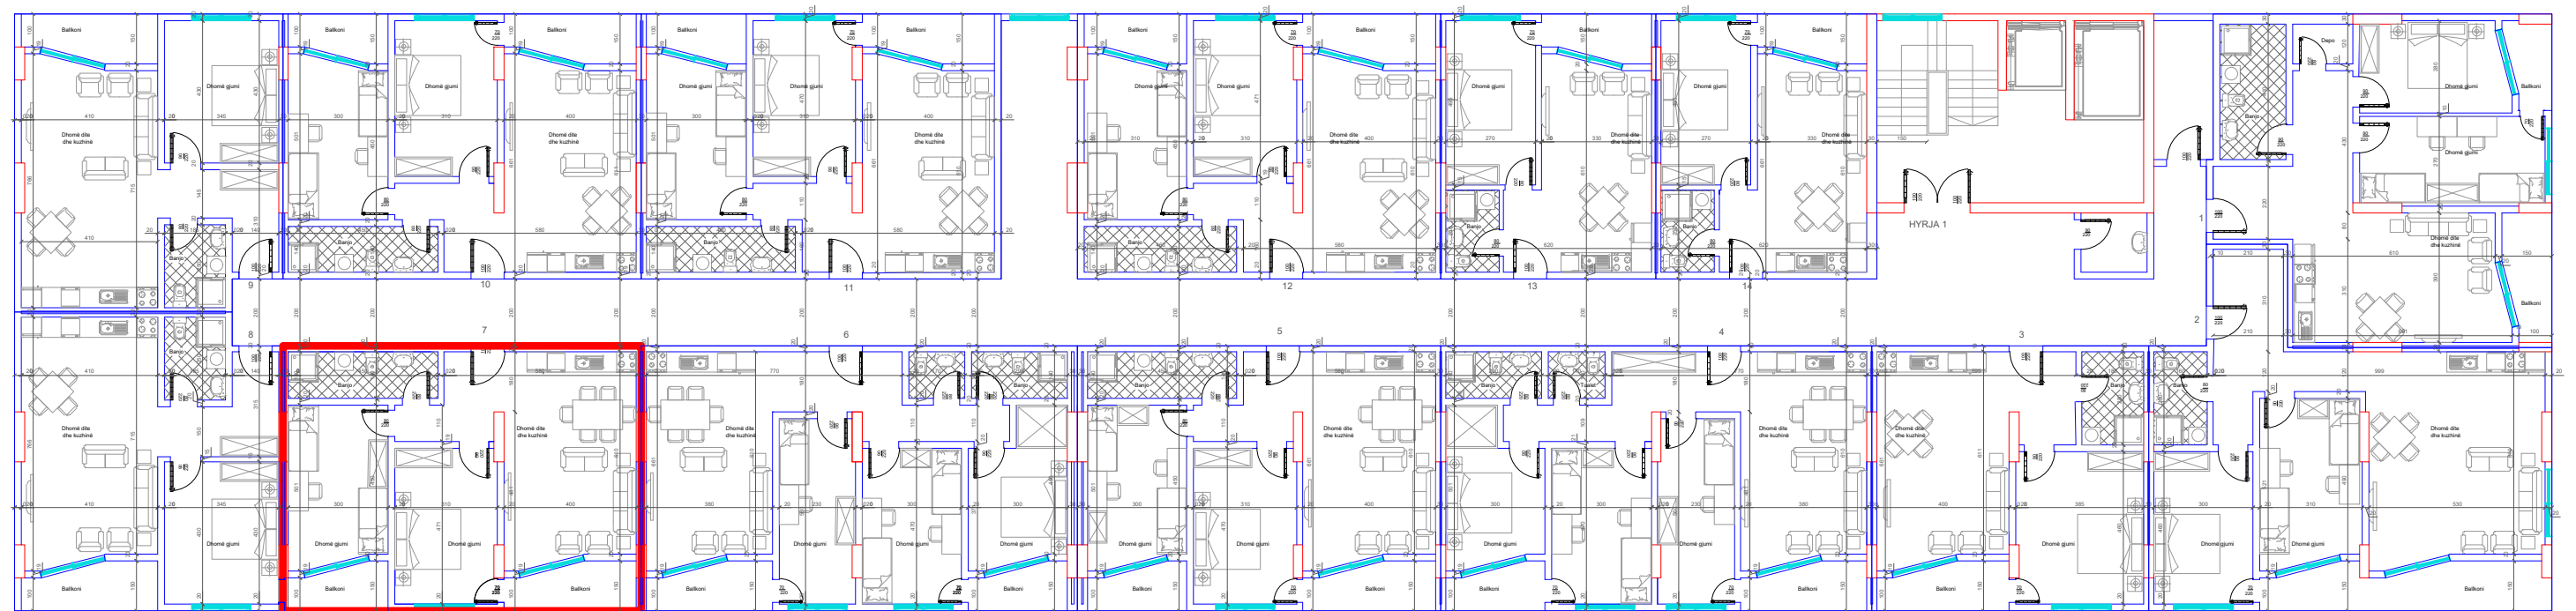

↓  
HYRJA KRYESORE

BANESA 6  
3+1  
105 m2

↓  
DREJTIMI NGA RRUGA KRYESORE

←  
DREJTIMI NGA GRYKA E RUGOVES

↑  
DREJTIMI NGA LUMI "LUMBARDH"

↓  
HYRJA KRYESORE

BANESA 7  
2+1  
86.5 m<sup>2</sup>

↓  
DREJTIMI NGA RRUGA KRYESORE