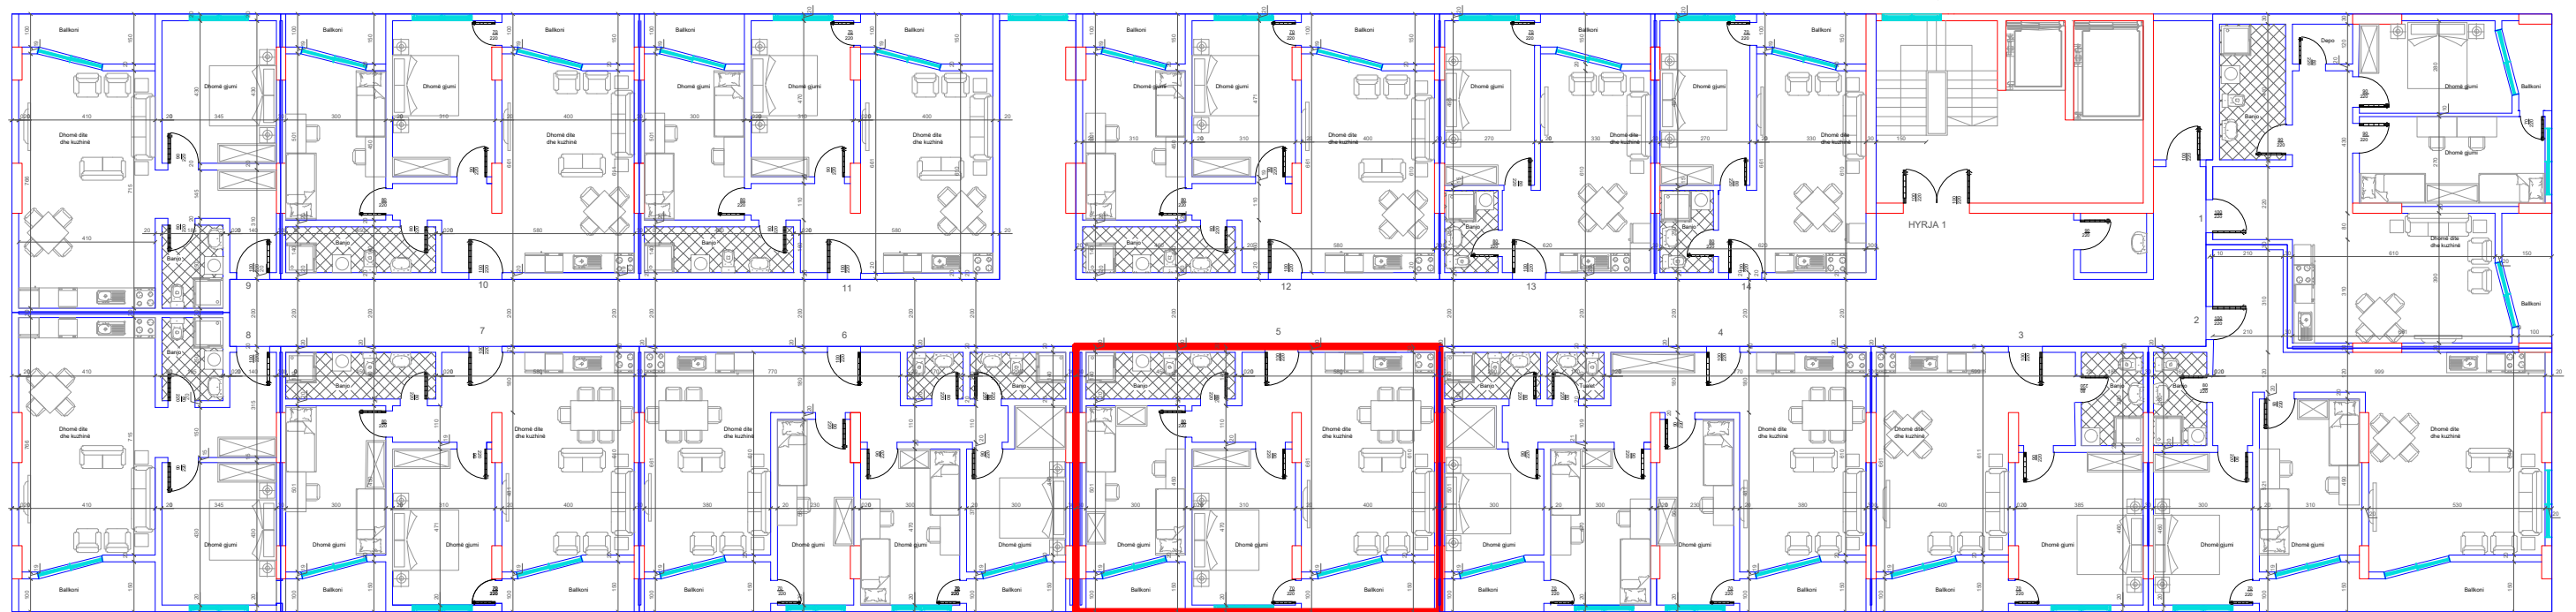

DREJTIMI NGA GRYKA E RUGOVES ←

↑
DREJTIMI NGA LUMI "LUMBARDH"

HYRJA KRYESORE ↓

BANESA 5
2+1
87.5 m²

DREJTIMI NGA RRUGA KRYESORE ↓