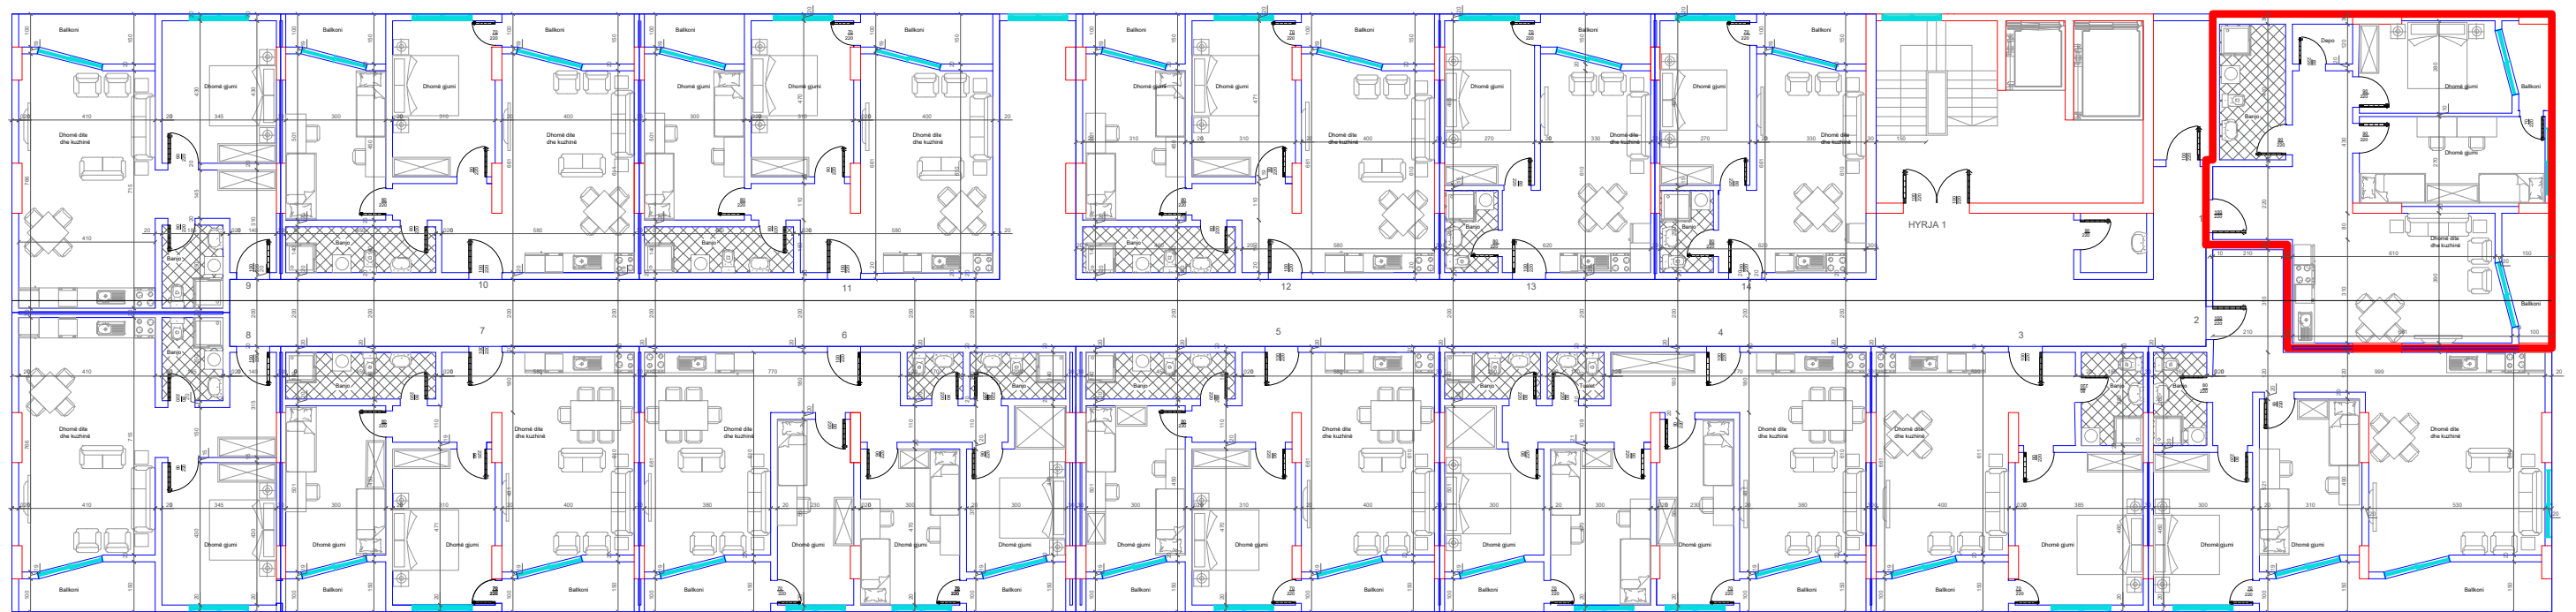

## POSEDON

- Dhomë e ditës
- Tryezaria
- Kuzhina
- 1 Dhomë gjumi
- 1 Banjo
- Koridor
- 1 Ballkon

←  
DREJTIMI NGA GRYKA E RUGOVES

↑  
DREJTIMI NGA LUMI "LUMBARDH"

↓  
HYRJA KRYESORE

BANESA 1  
2+1  
96.00 m<sup>2</sup>