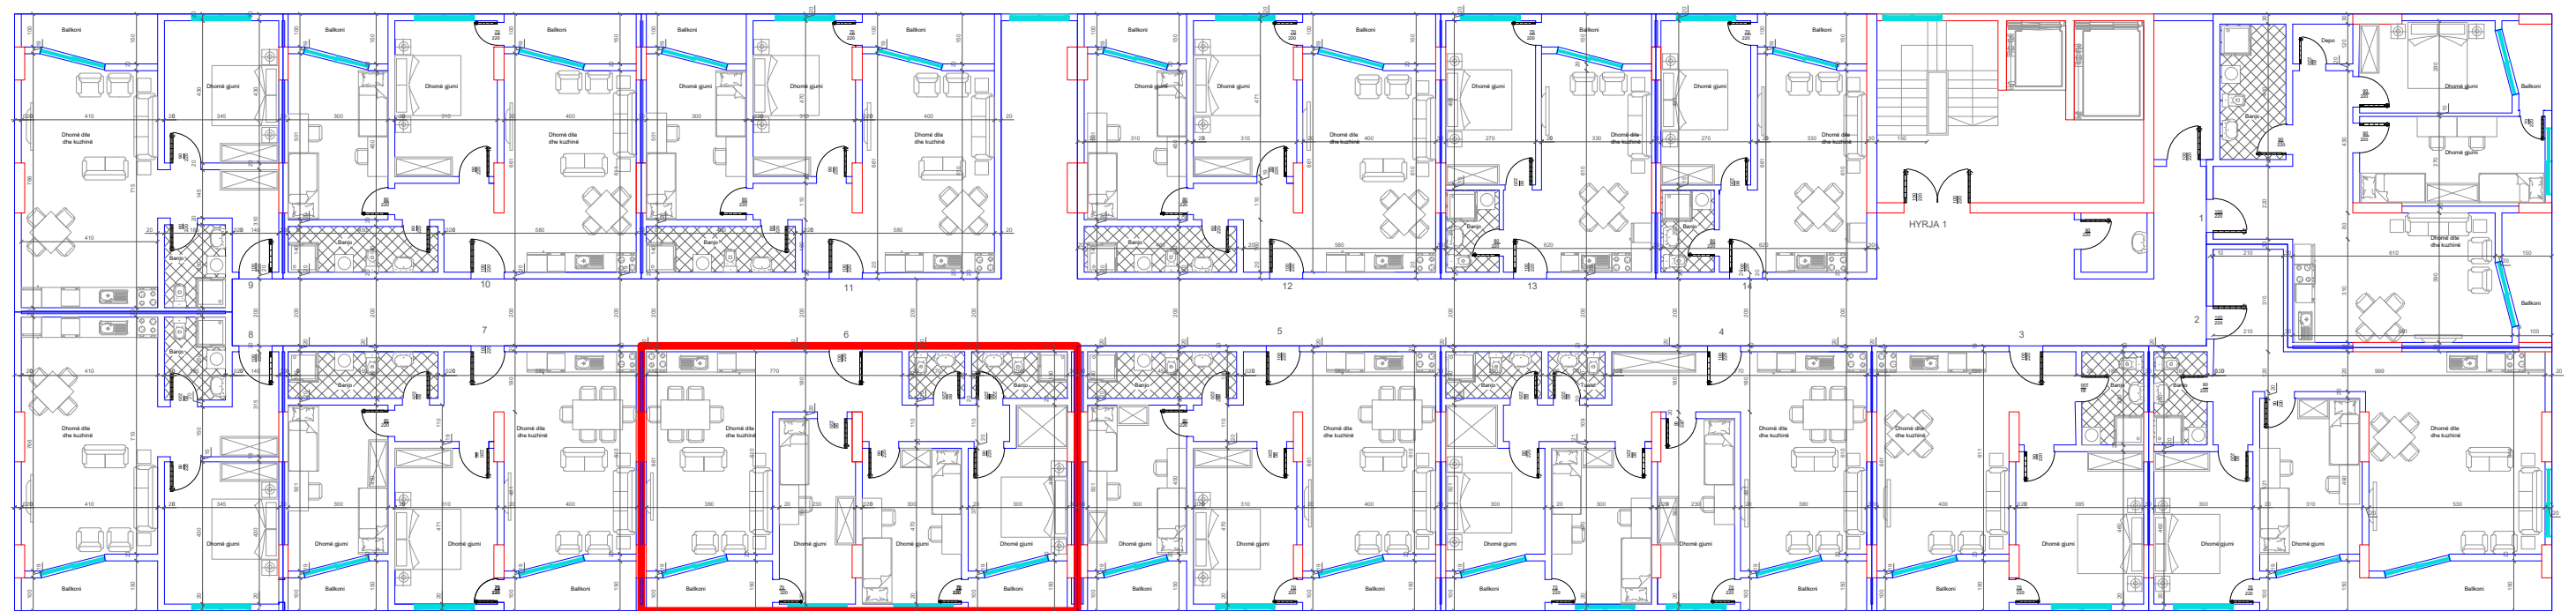

↑  
DREJTIMI NGA LUMI "LUMBARDH"

HYRJA KRYESORE ↓

BANESA 89  
2+1  
87.5 m<sup>2</sup>

DREJTIMI NGA RRUGA KRYESORE ↓

←  
DREJTIMI NGA GRYKA E RUGOVES

↑  
DREJTIMI NGA LUMI "LUMBARDH"

↓  
HYRJA KRYESORE

BANESA 90  
3+1  
105 m2