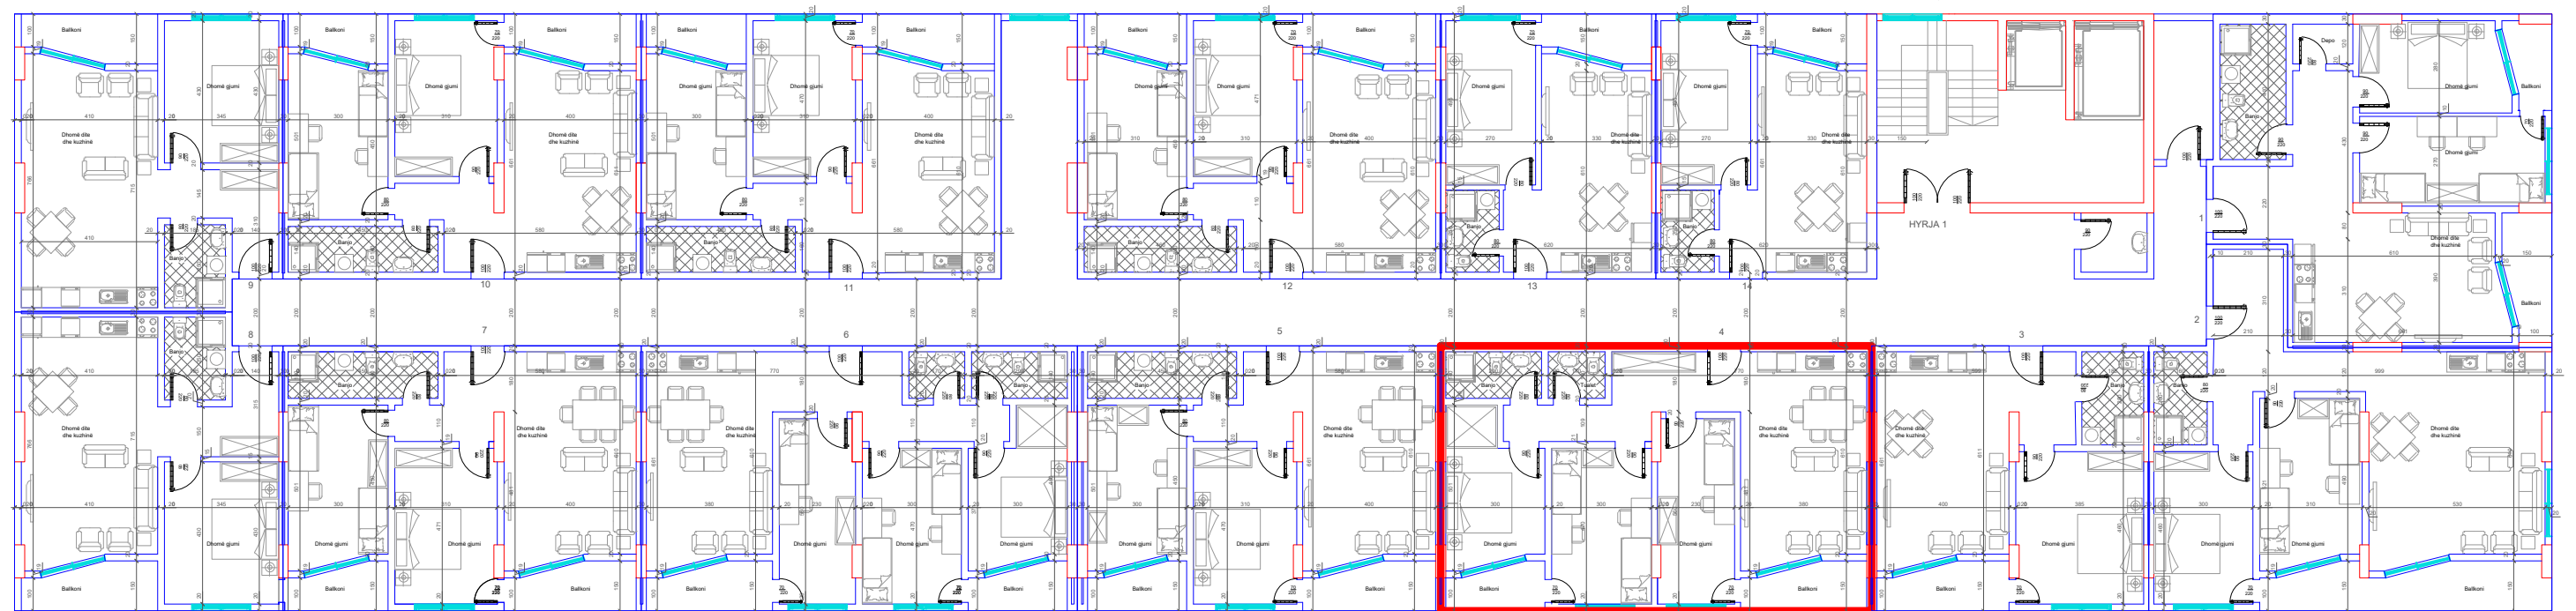

**BANESA 59**  
1+1  
66 m2

DREJTIMI NGA RRUGA KRYESORE ↓

DREJTIMI NGA GRYKA E RUGOVES ←

↑  
DREJTIMI NGA LUMI "LUMBARDH"

HYRJA KRYESORE ↓

BANESA 60  
3+1  
104 m<sup>2</sup>

DREJTIMI NGA RRUGA KRYESORE ↓

DREJTIMI NGA GRYKA E RUGOVES ←