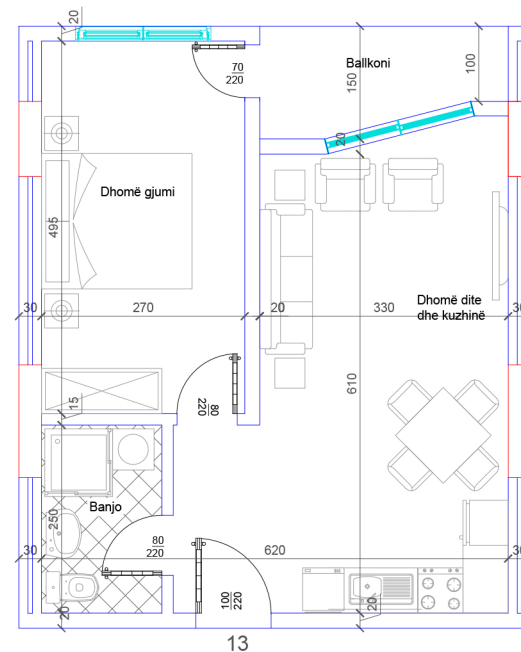

POSEDON

- Dhomë e ditës
- Tryezaria
- Kuzhina
- 1 Dhomë gjumi
- 1 Banjo
- Koridor
- 1 Ballkon