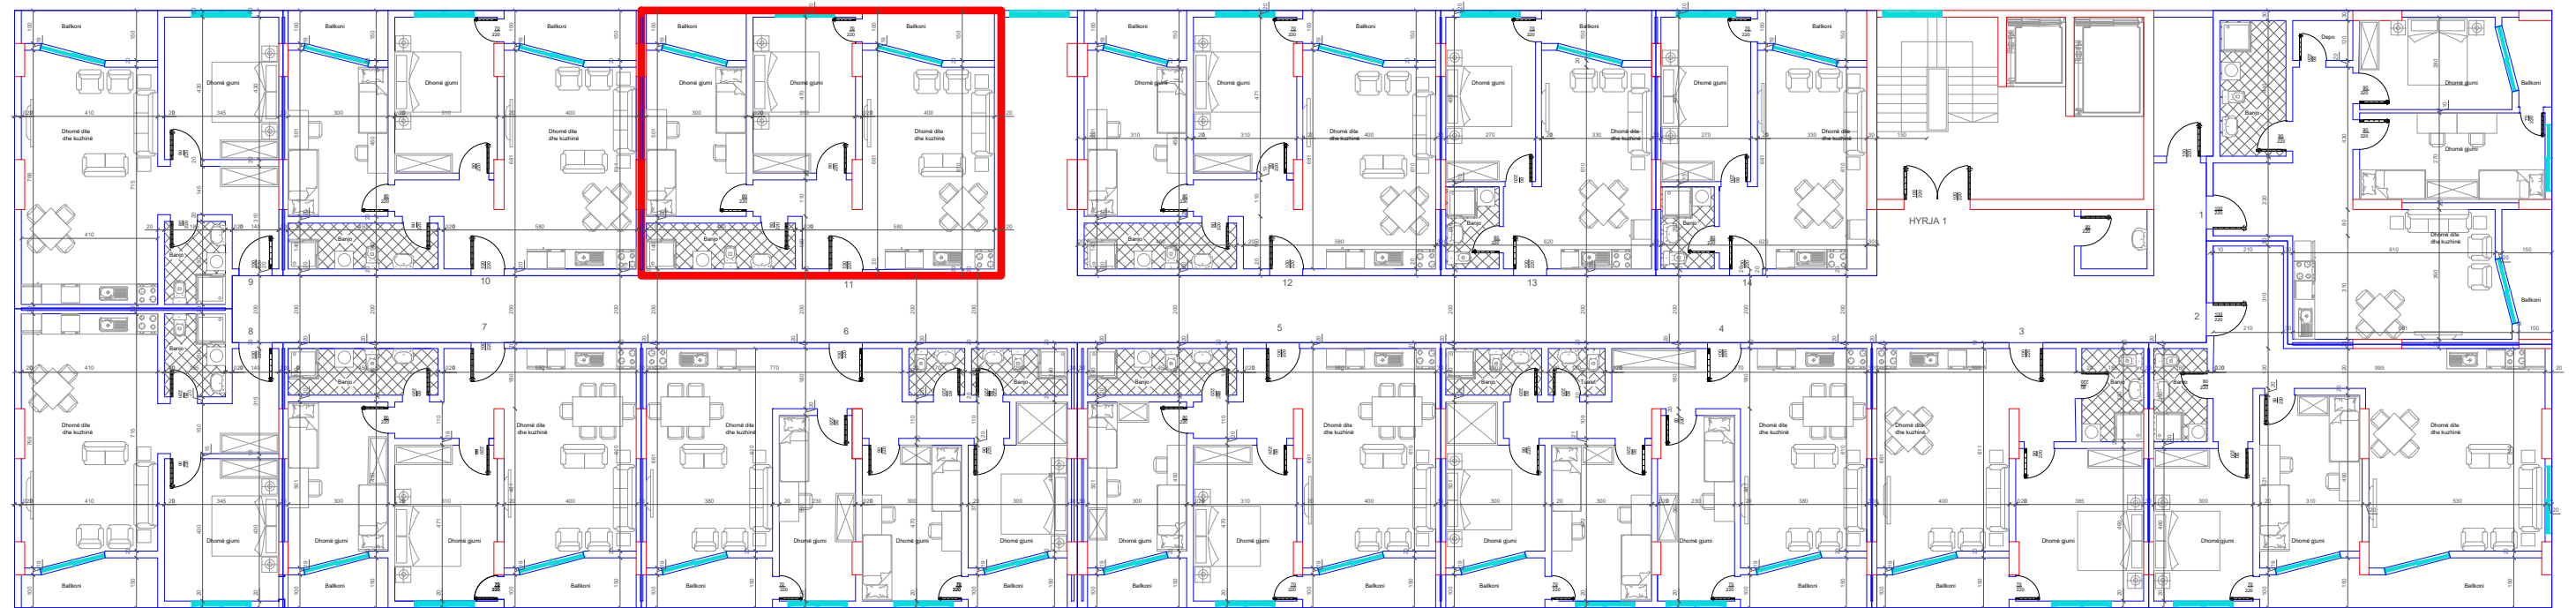

←
DREJTIMI NGA GRYKA E RUGOVES

↑
DREJTIMI NGA LUMI "LUMBARDH"

BANESA 67
2+1
86 m2

↓
HYRJA KRYESORE

↓
DREJTIMI NGA RRUGA KRYESORE