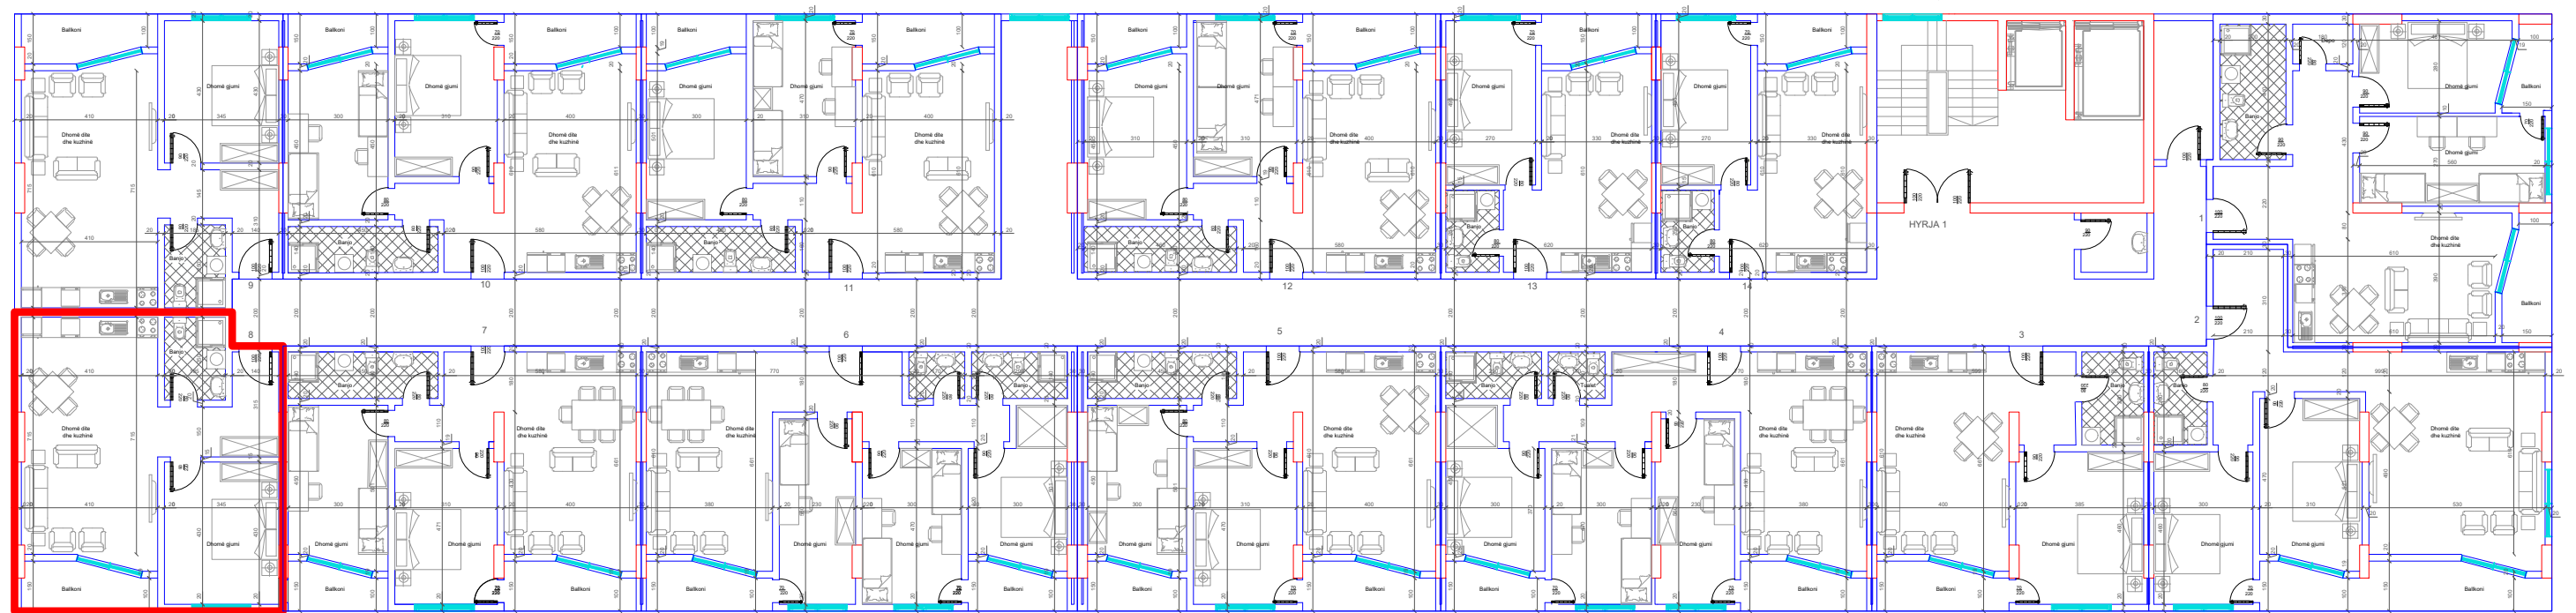

←
DREJTIMI NGA GRYKA E RUGOVES

↑
DREJTIMI NGA LUMI "LUMBARDH"

↓
HYRJA KRYESORE

BANESA 106
1+1
71.5 m²

↓
DREJTIMI NGA RRUGA KRYESORE