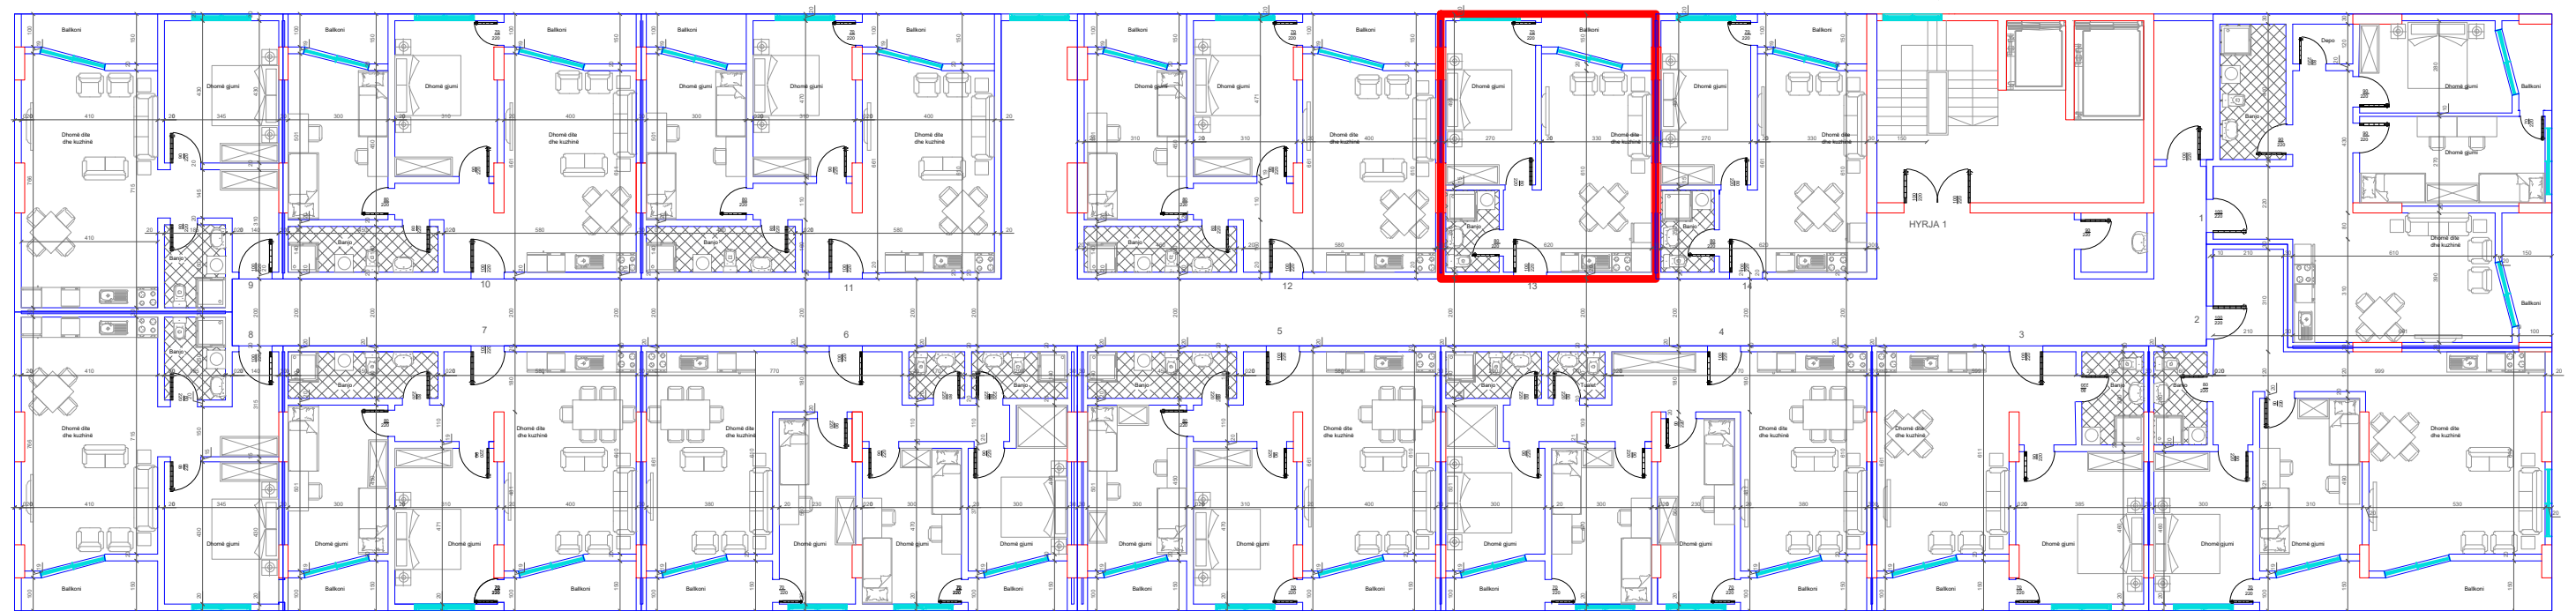

HYRJA KRYESORE ↓

DREJTIMI NGA RRUGA KRYESORE ↓

←  
DREJTIMI NGA GRYKA E RUGOVES

↑  
DREJTIMI NGA LUMI "LUMBARDH"

BANESA 97  
1+1  
52 m2

↓  
HYRJA KRYESORE

↓  
DREJTIMI NGA RRUGA KRYESORE

←  
DREJTIMI NGA GRYKA E RUGOVES