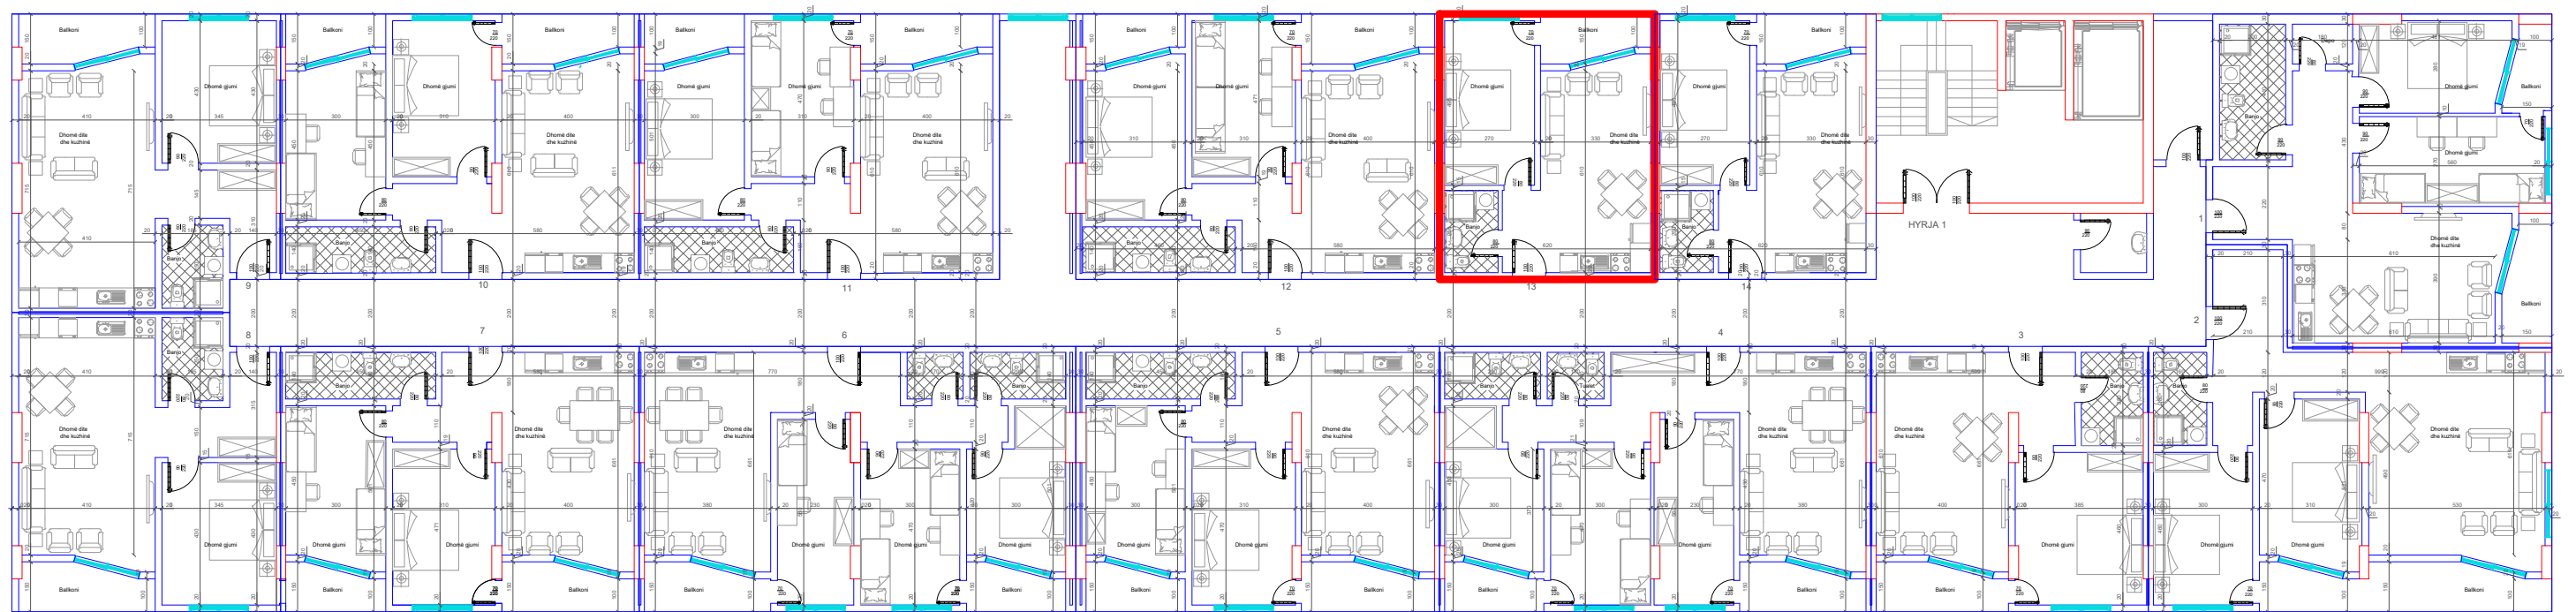

DREJTIMI NGA GRYKA E RUGOVES ←

↑
DREJTIMI NGA LUMI "LUMBARDH"

BANESA 27
1+1
52 m²

HYRJA KRYESORE
↓

DREJTIMI NGA RRUGA KRYESORE
↓