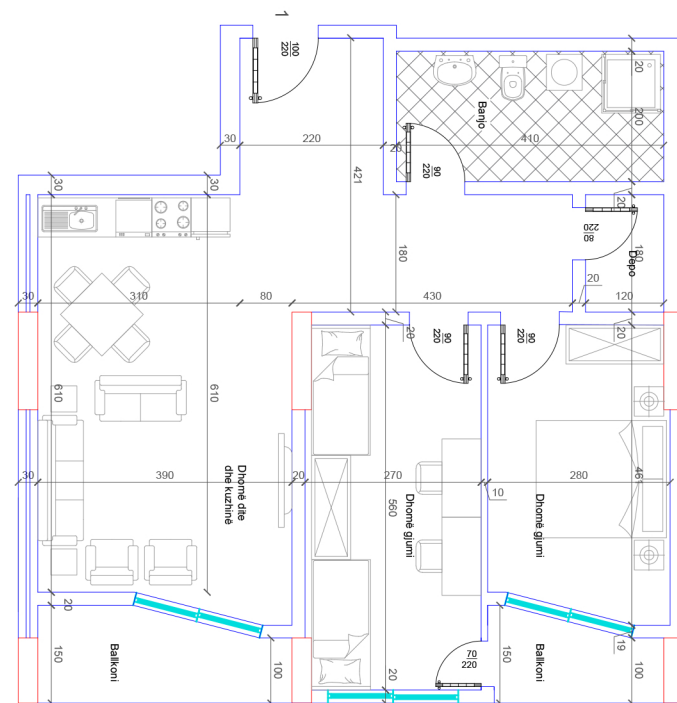

BANESA 99

HYRJA - 1
KATI 8

SIPËRFAQJA 96 m²

POSEDON

- Dhomë e ditës
- Tryezaria
- Kuzhina
- 2 Dhoma gjumi
- 1 Banjo
- Koridor
- 2 Ballkona
- Depo