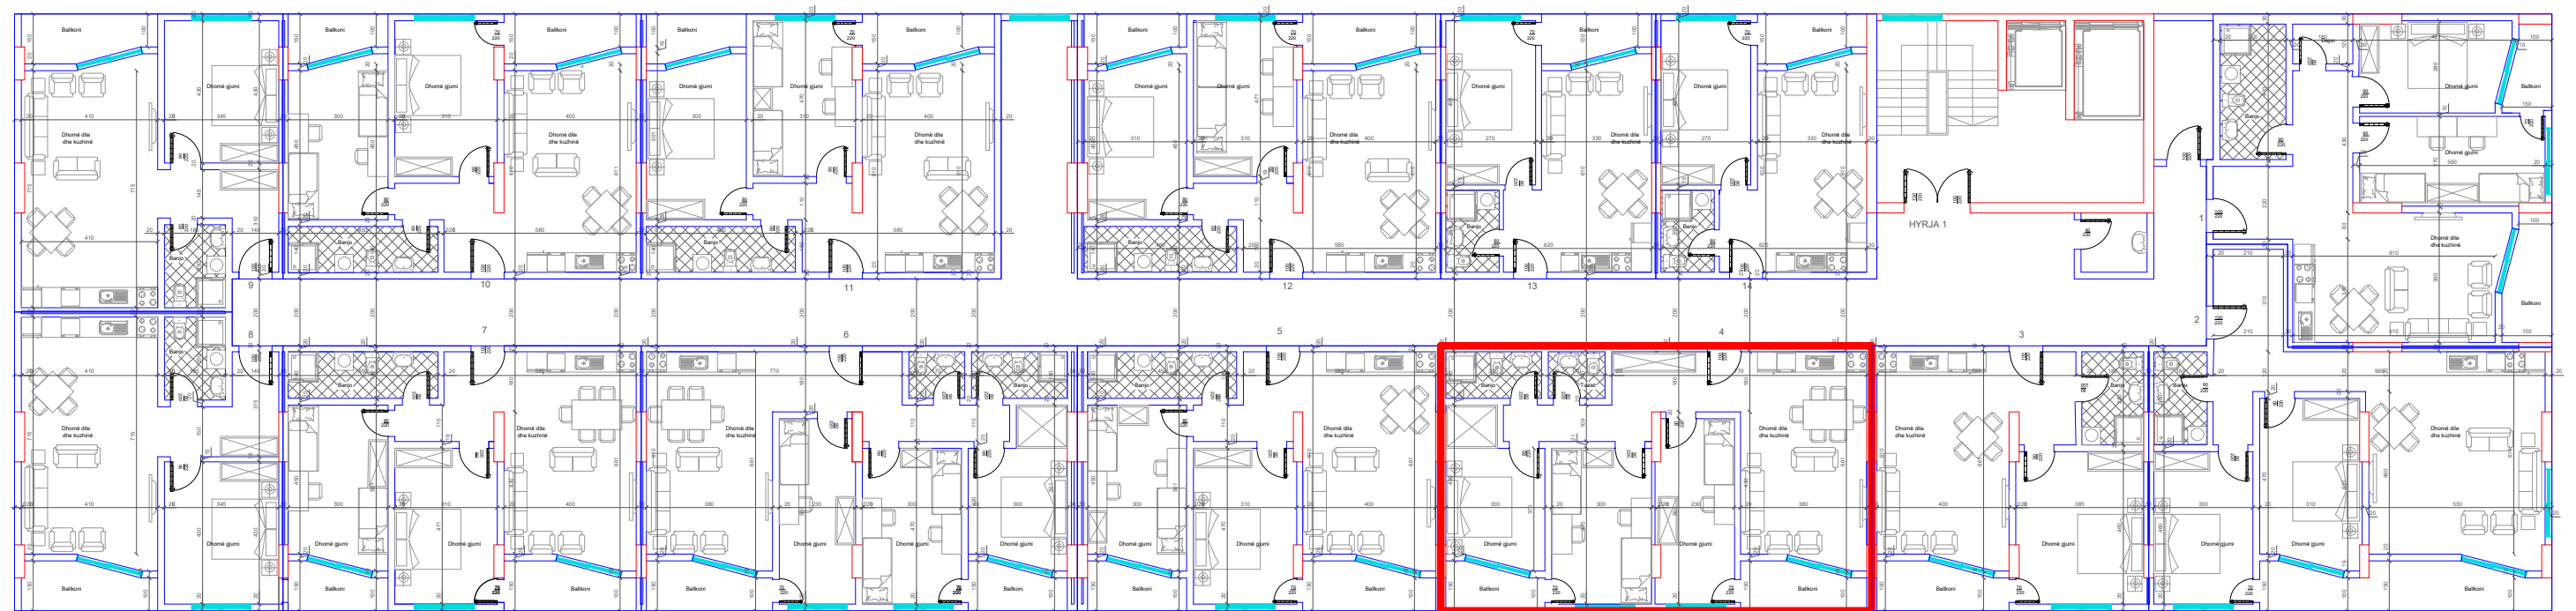

DREJTIMI NGA GRYKA E RUGOVES ←

↑
DREJTIMI NGA LUMI "LUMBARDH"

HYRJA KRYESORE ↓

BANESA 46
3+1
104 m2

DREJTIMI NGA RRUGA KRYESORE ↓