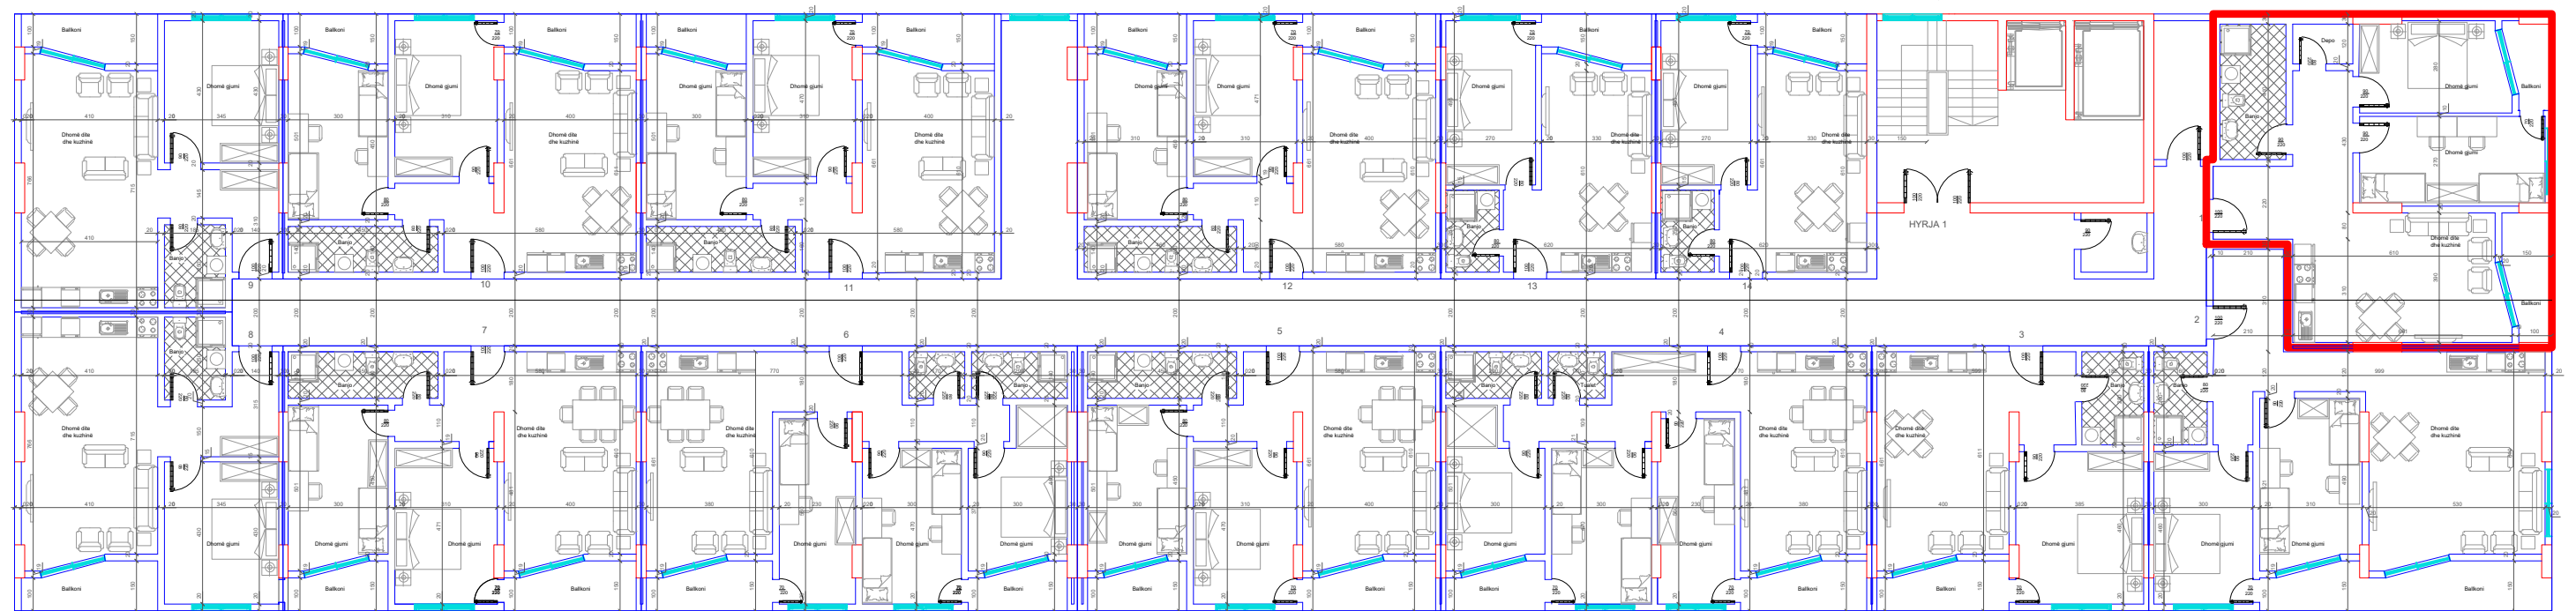

DREJTIMI NGA GRYKA E RUGOVES ←

↑
DREJTIMI NGA LUMI "LUMBARDH"

↓
HYRJA KRYESORE

BANESA 85
2+1
96.00 m²

↓
DREJTIMI NGA RRUGA KRYESORE