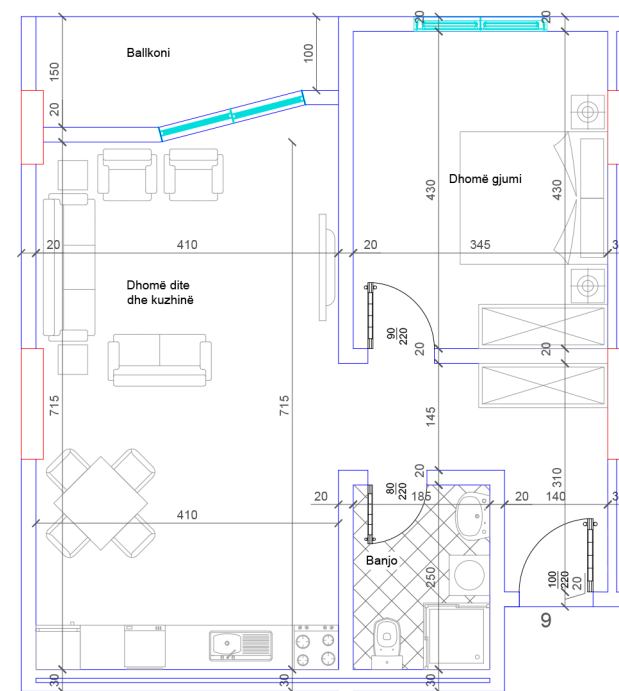

POSEDON

- Dhomë e ditës
- Tryezaria
- Kuzhina
- 1 Dhomë gjumi
- 1 Banjo
- Koridor
- 1 Ballkon