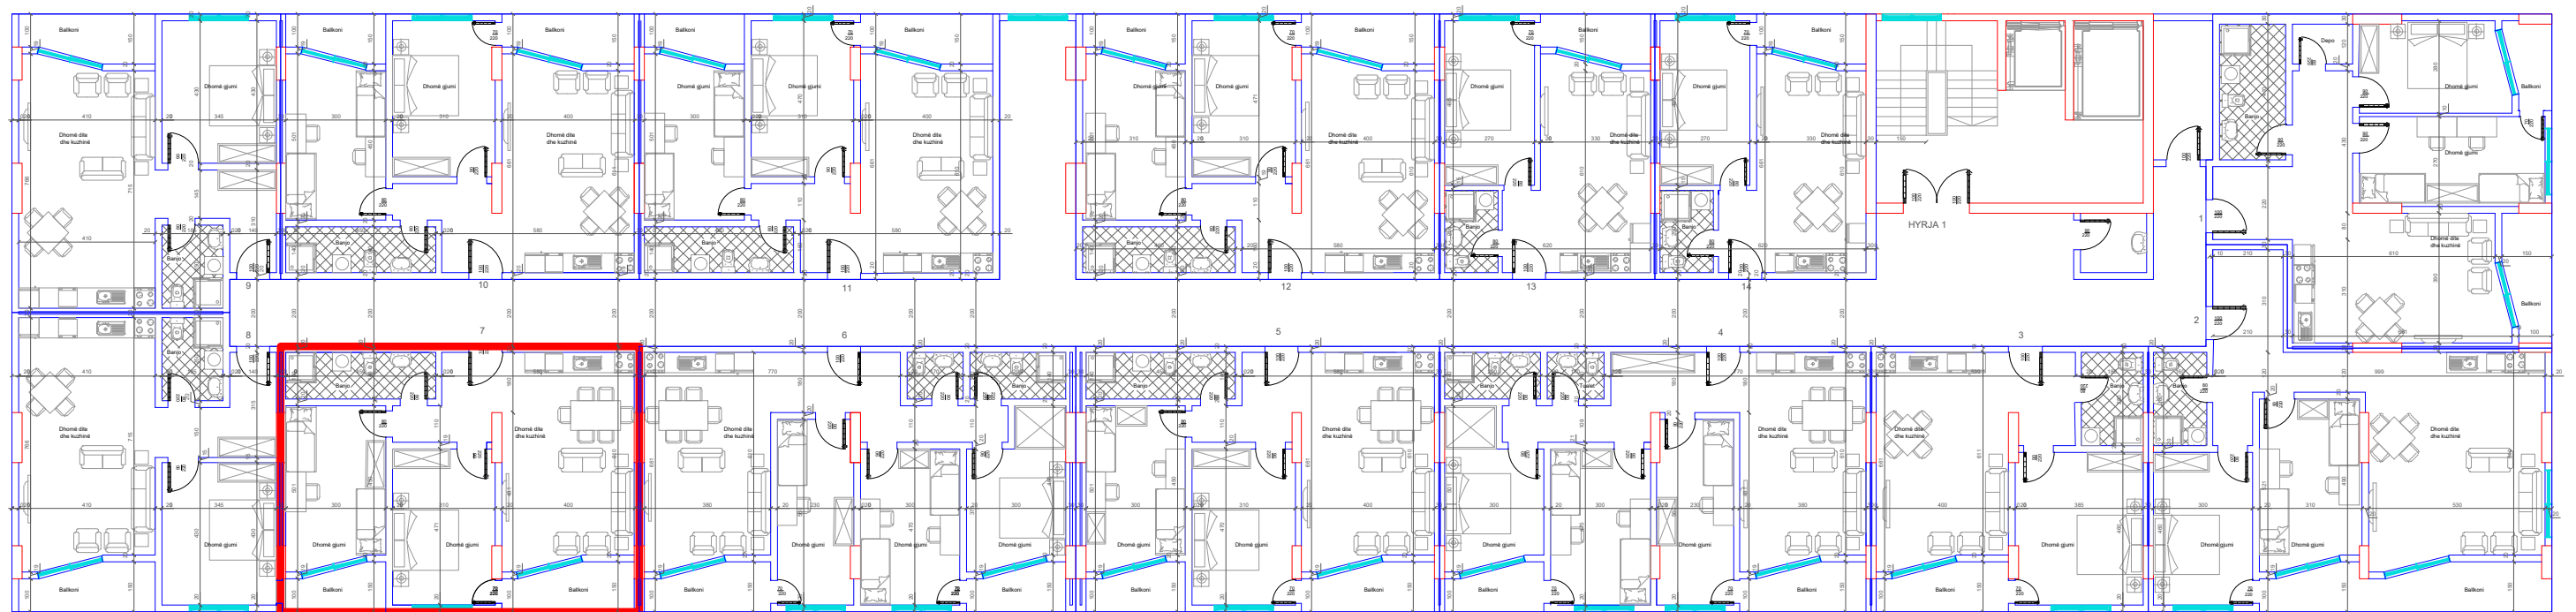

←
DREJTIMI NGA GRYKA E RUGOVES

↑
DREJTIMI NGA LUMI "LUMBARDH"

↓
HYRJA KRYESORE

BANESA 35
2+1
86.5 m2

↓
DREJTIMI NGA RRUGA KRYESORE