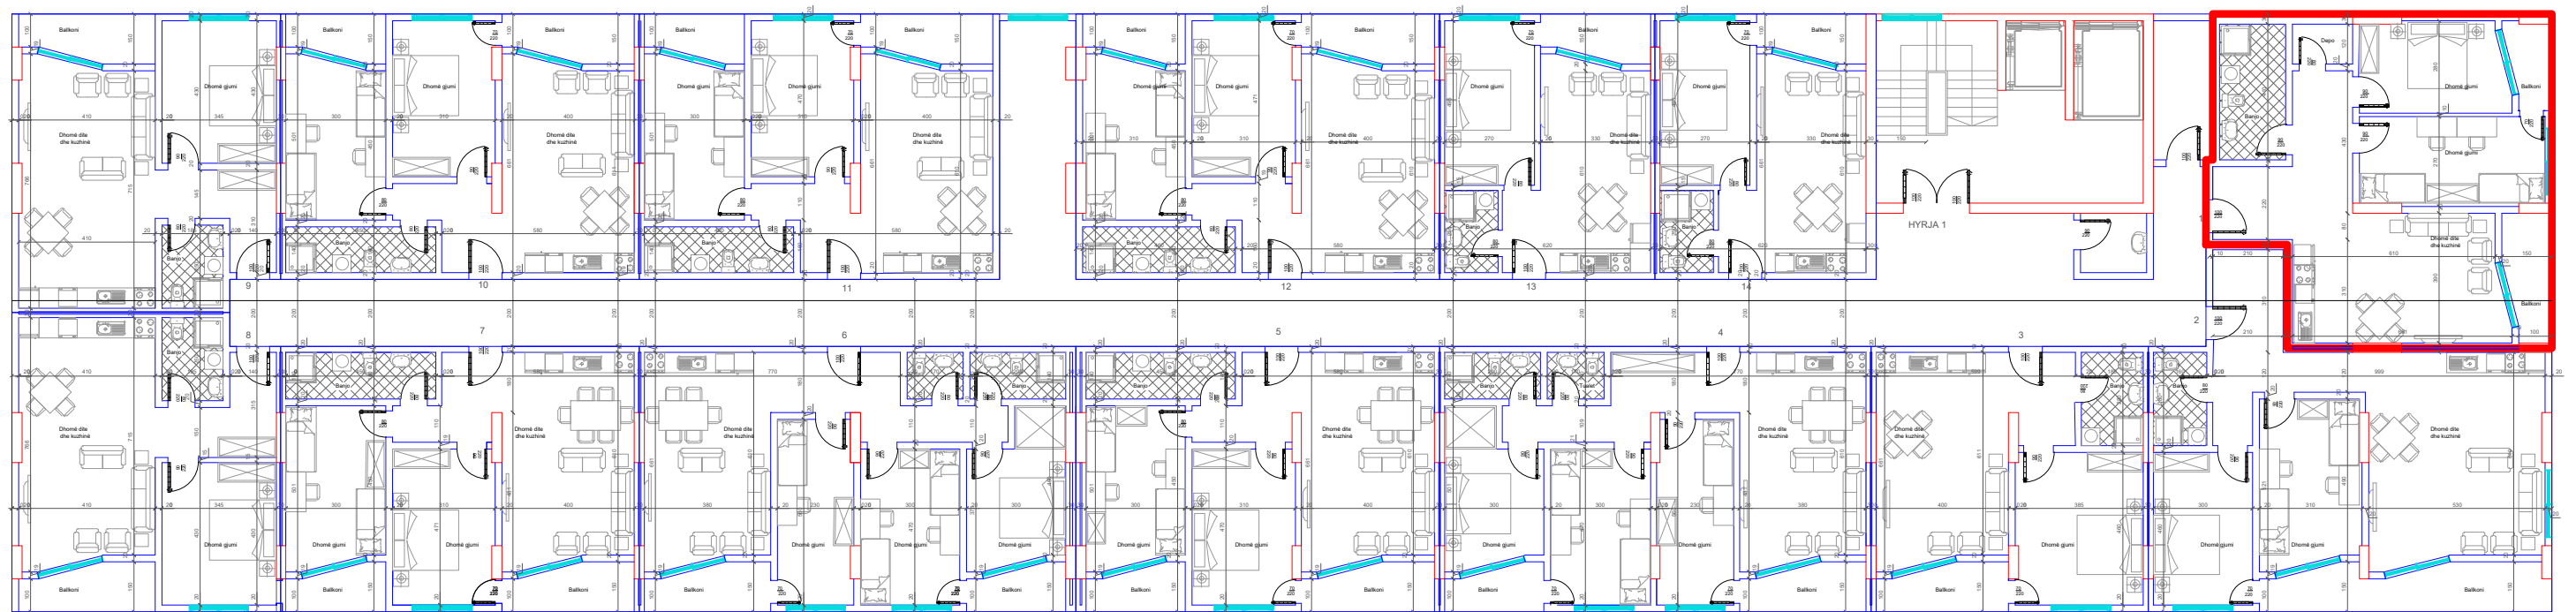

DREJTIMI NGA GRYKA E RUGOVES ←

↑
DREJTIMI NGA LUMI "LUMBARDH"

↓
HYRJA KRYESORE
BANESA 29
2+1
96.00 m²

↓
DREJTIMI NGA RRUGA KRYESORE