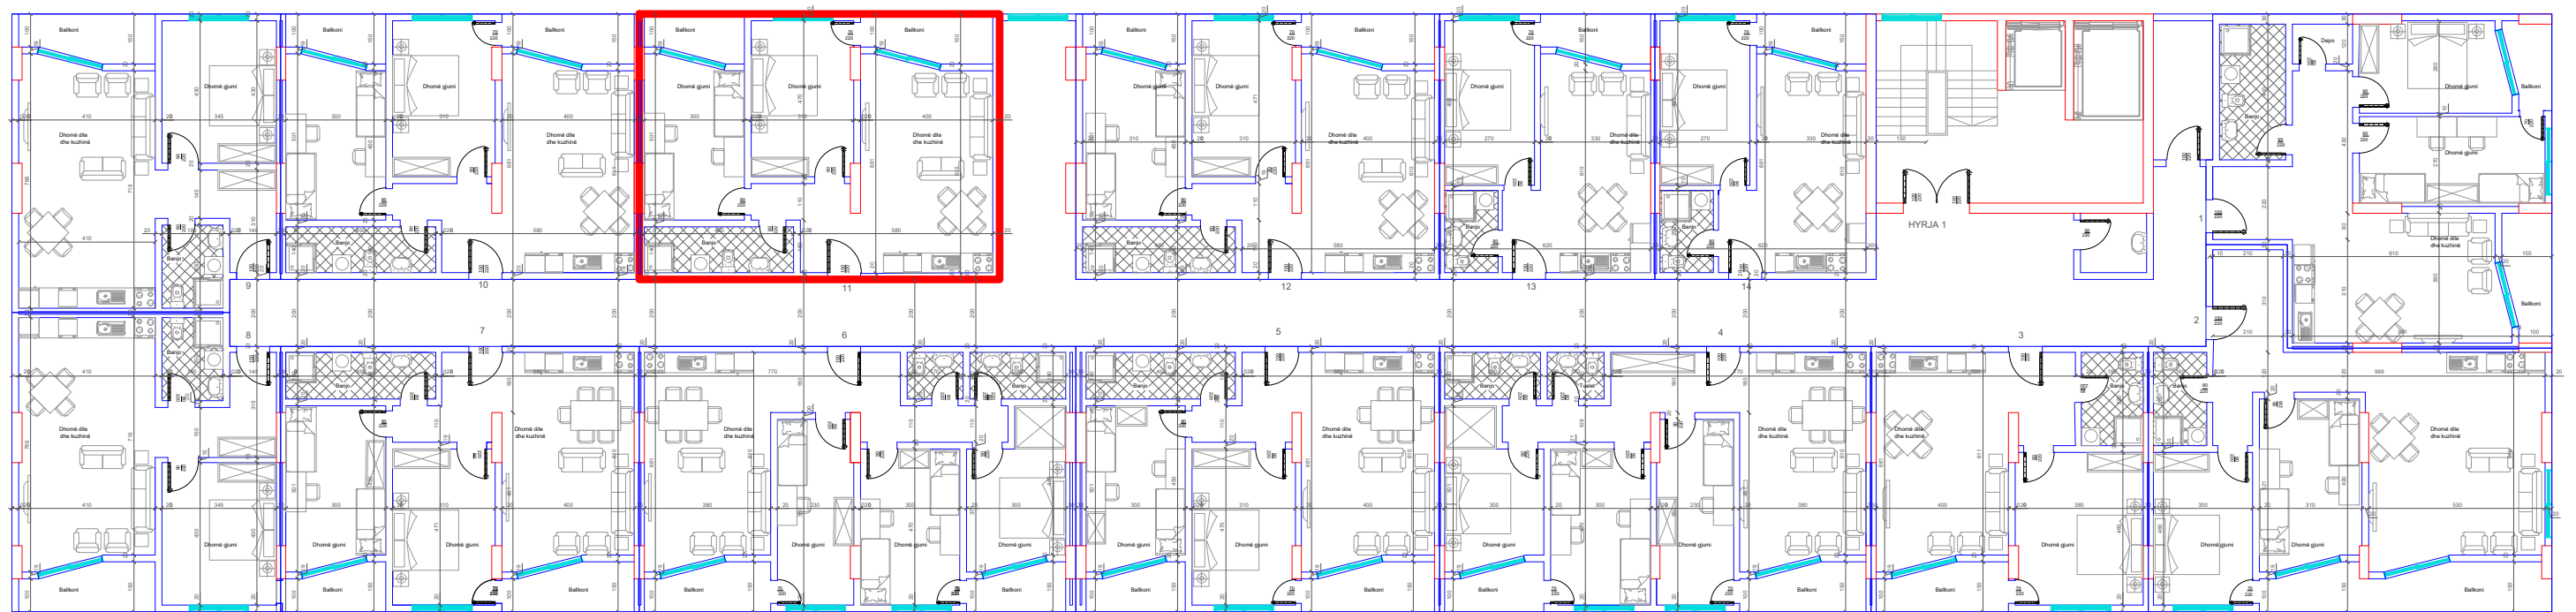

BANESA 39  
2+1  
86 m2

↓  
HYRJA KRYESORE

↓  
DREJTIMI NGA RRUGA KRYESORE

←  
DREJTIMI NGA GRYKA E RUGOVES

↑  
DREJTIMI NGA LUMI "LUMBARDH"

BANESA 12  
2+1  
87.5 m<sup>2</sup>

↓  
HYRJA KRYESORE

↓  
DREJTIMI NGA RRUGA KRYESORE