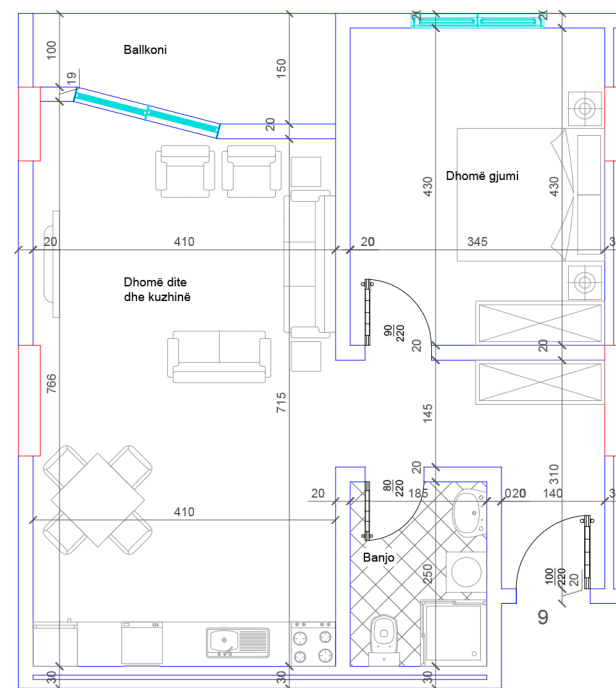

POSEDON

- Dhomë e ditës
- Tryezaria
- Kuzhina
- 1 Dhomë gjumi
- 1 Banjo
- Koridor
- 1 Ballkon