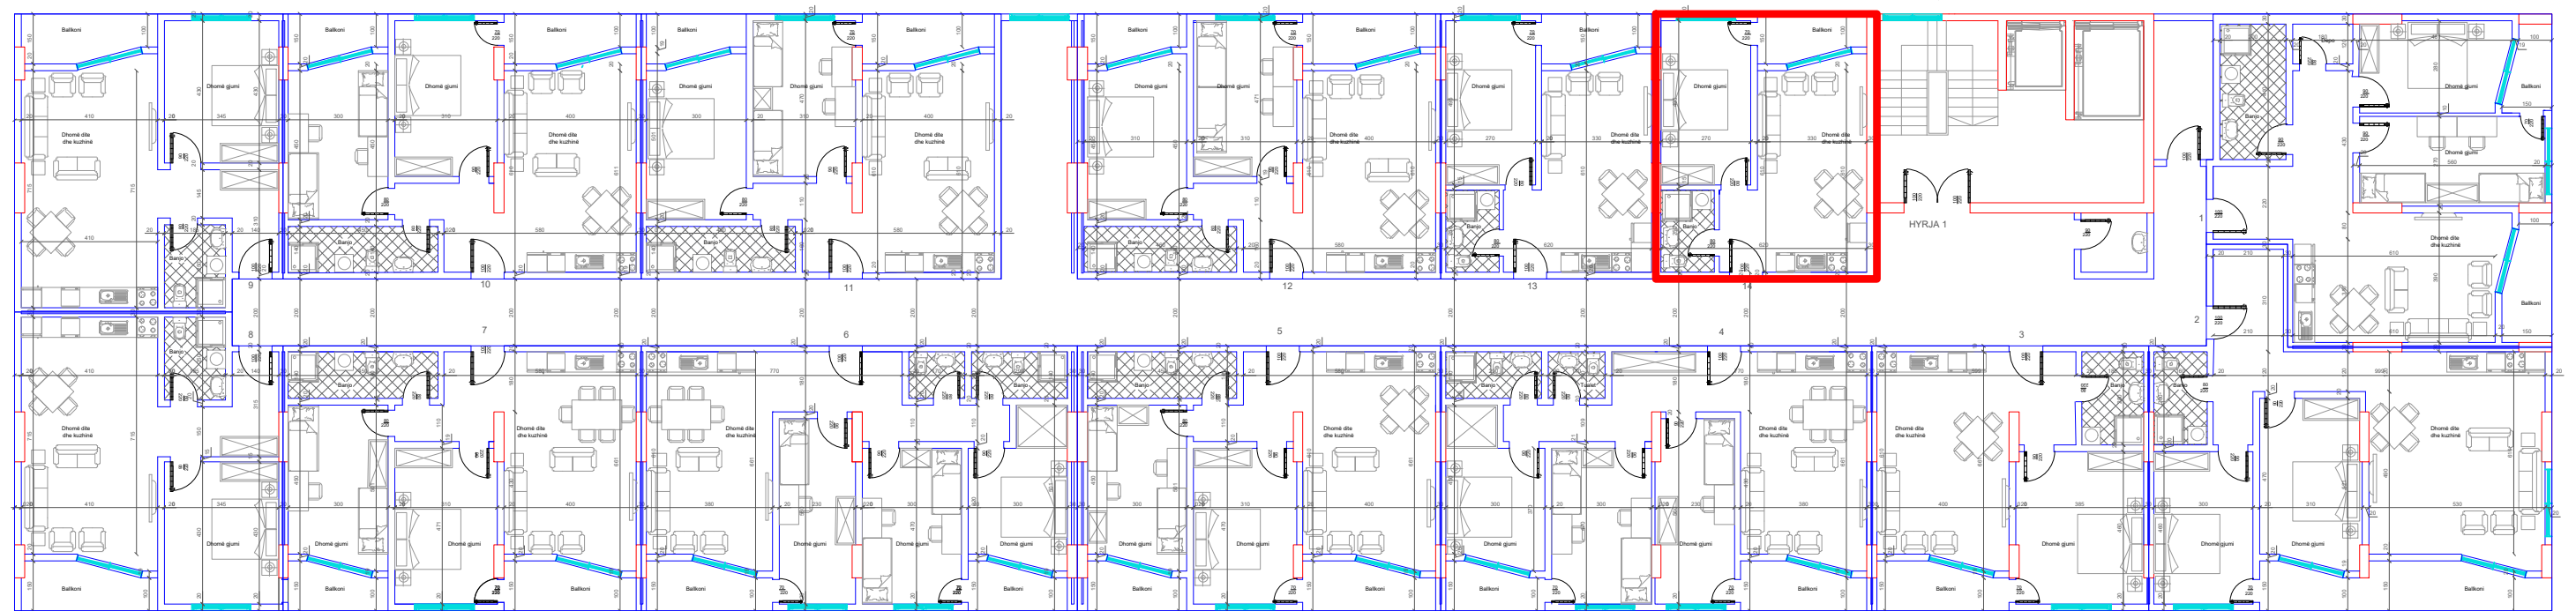

DREJTIMI NGA GRYKA E RUGOVES ←

↑
DREJTIMI NGA LUMI "LUMBARDH"

BANESA 28
1+1
53 m²
HYRJA KRYESORE ↓

DREJTIMI NGA RRUGA KRYESORE ↓