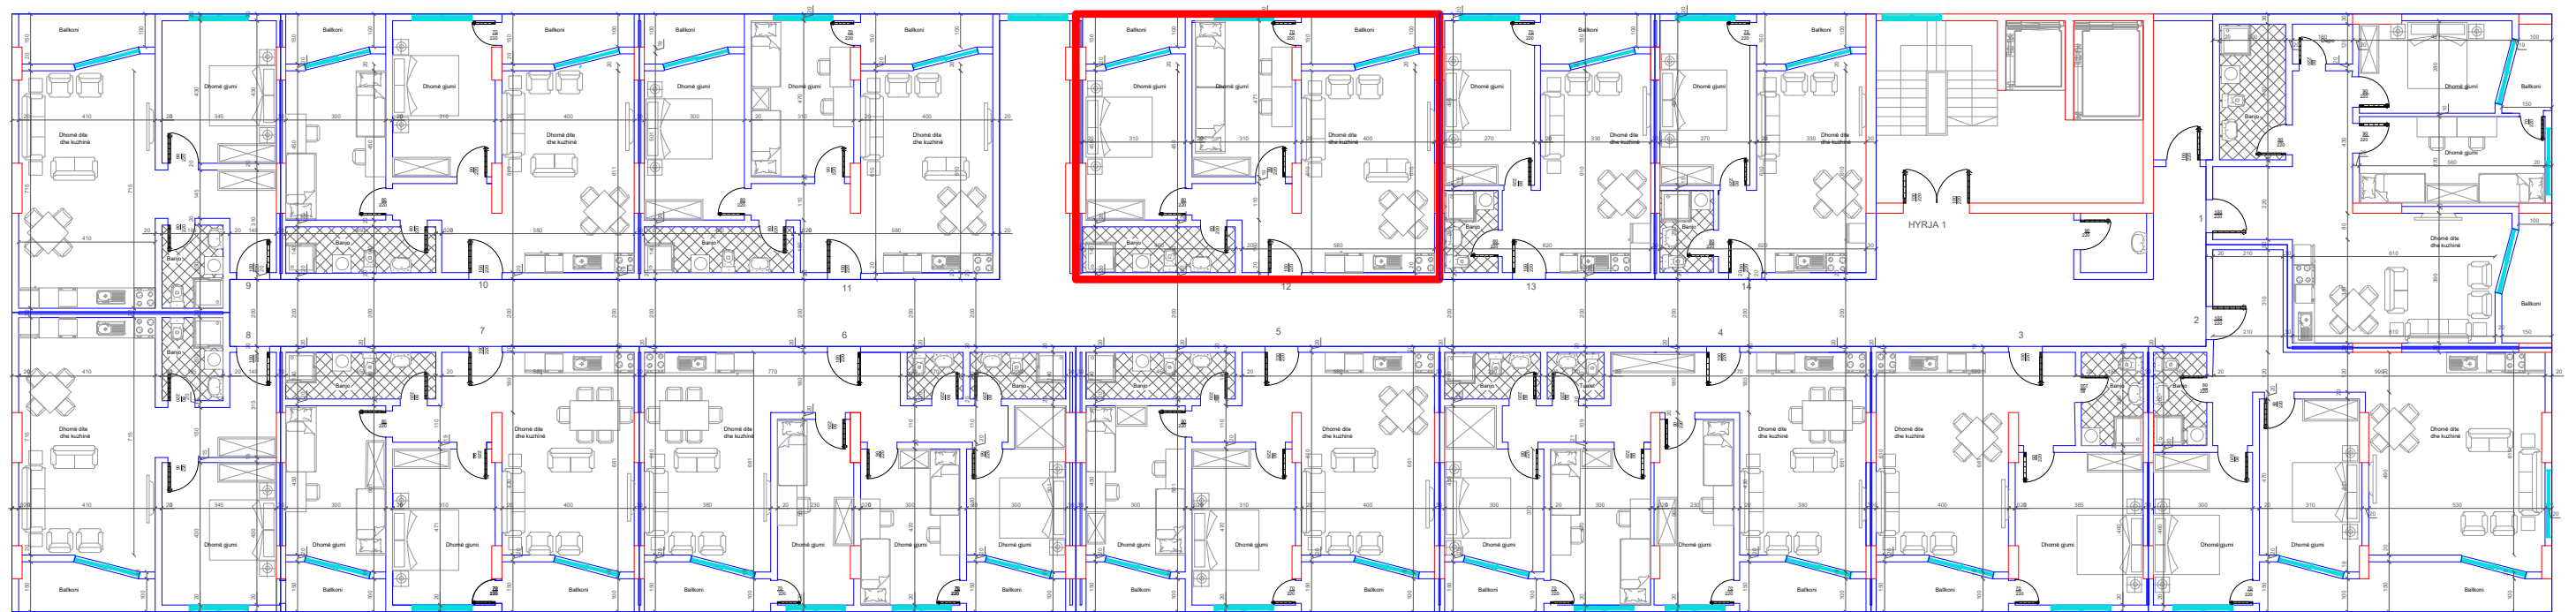

DREJTIMI NGA GRYKA E RUGOVES ←

↑
DREJTIMI NGA LUMI "LUMBARDH"

BANESA 54
2+1
87.5 m²

HYRJA KRYESORE ↓

DREJTIMI NGA RRUGA KRYESORE ↓