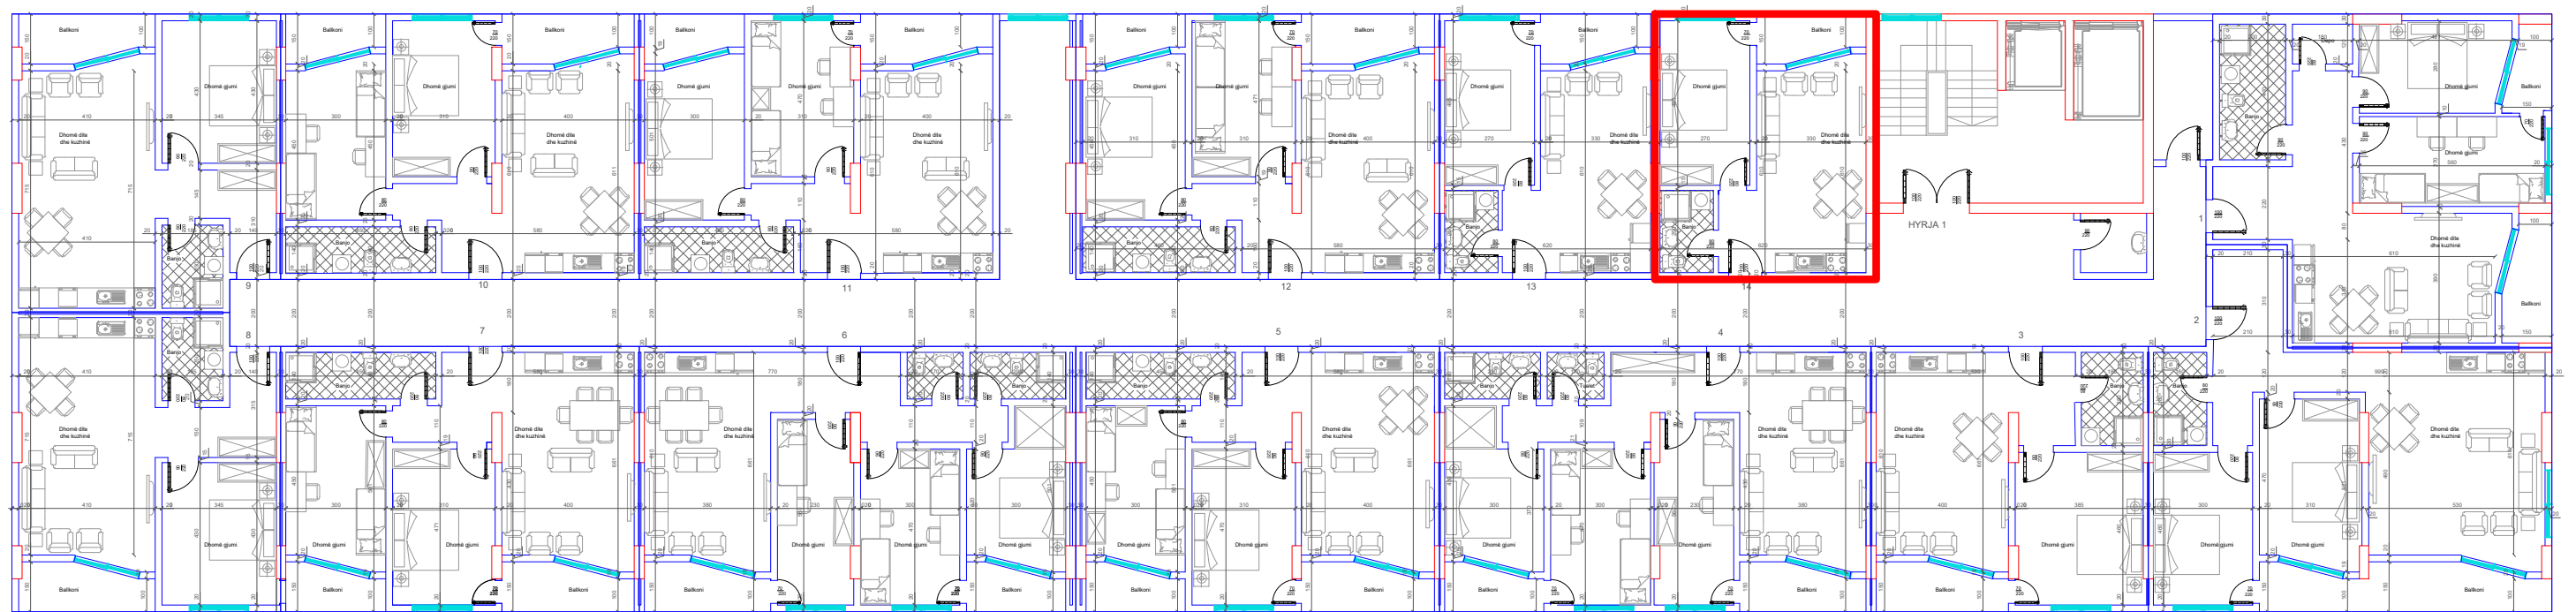

DREJTIMI NGA GRYKA E RUGOVES ←

↑
DREJTIMI NGA LUMI "LUMBARDH"

BANESA 84
1+1 HYRJA KRYESORE
53 m² ↓

DREJTIMI NGA RRUGA KRYESORE ↓