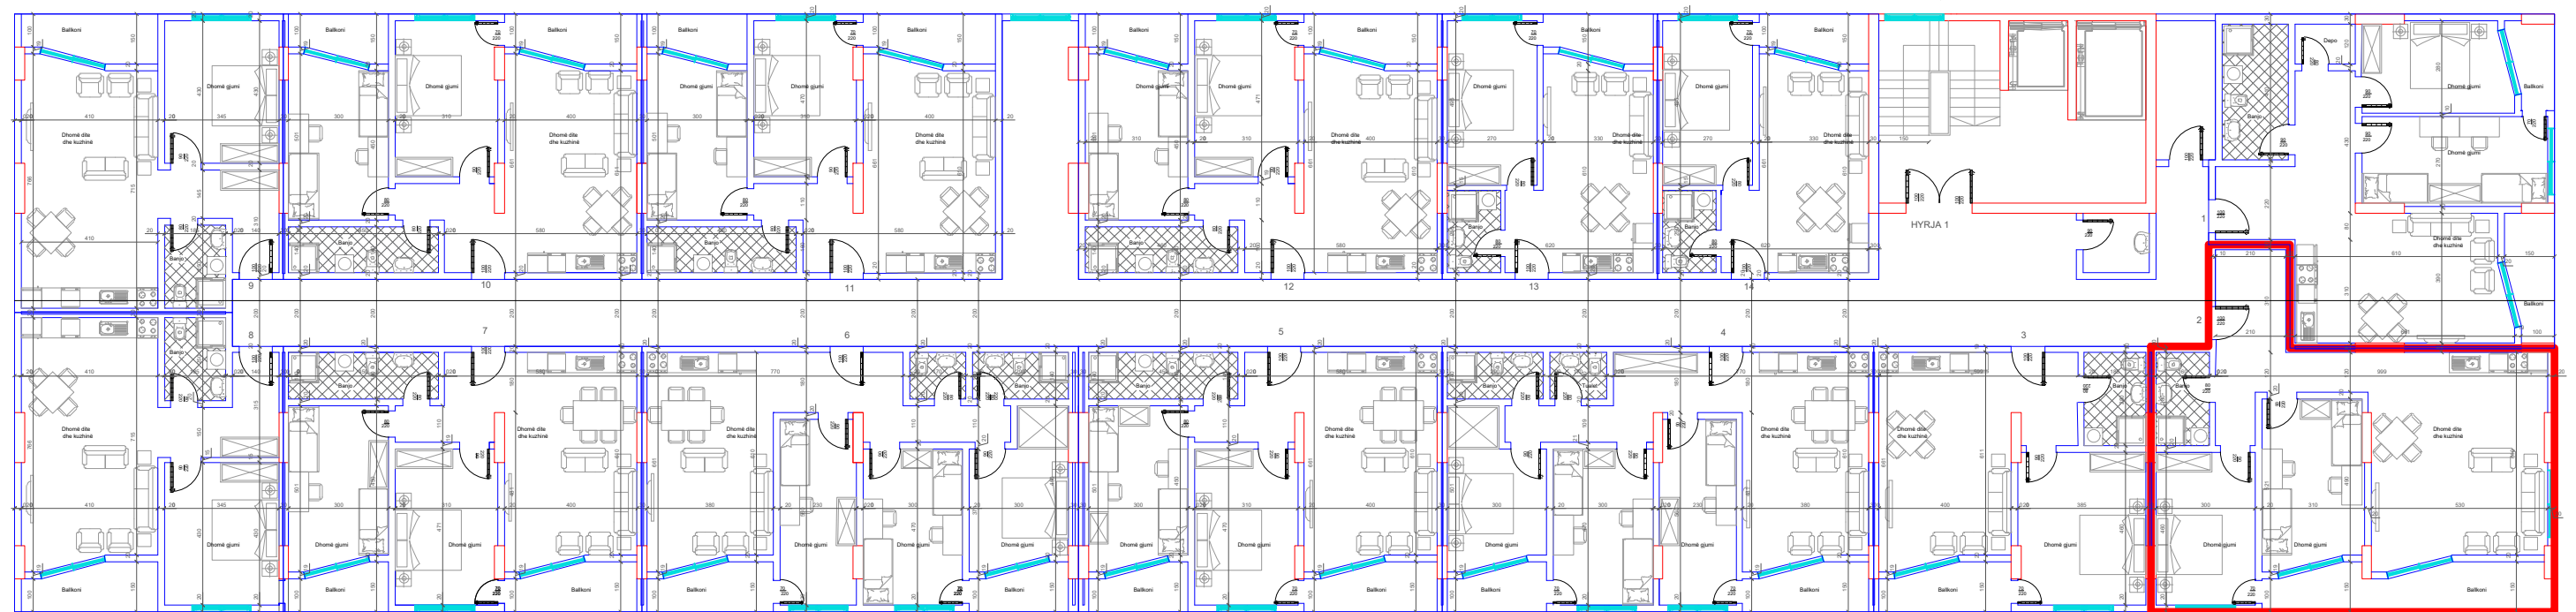

DREJTIMI NGA GRYKA E RUGOVES ←

↑
DREJTIMI NGA LUMI "LUMBARDH"

HYRJA KRYESORE ↓

BANESA 86
2+1
104.5 m²

↓
DREJTIMI NGA RRUGA KRYESORE