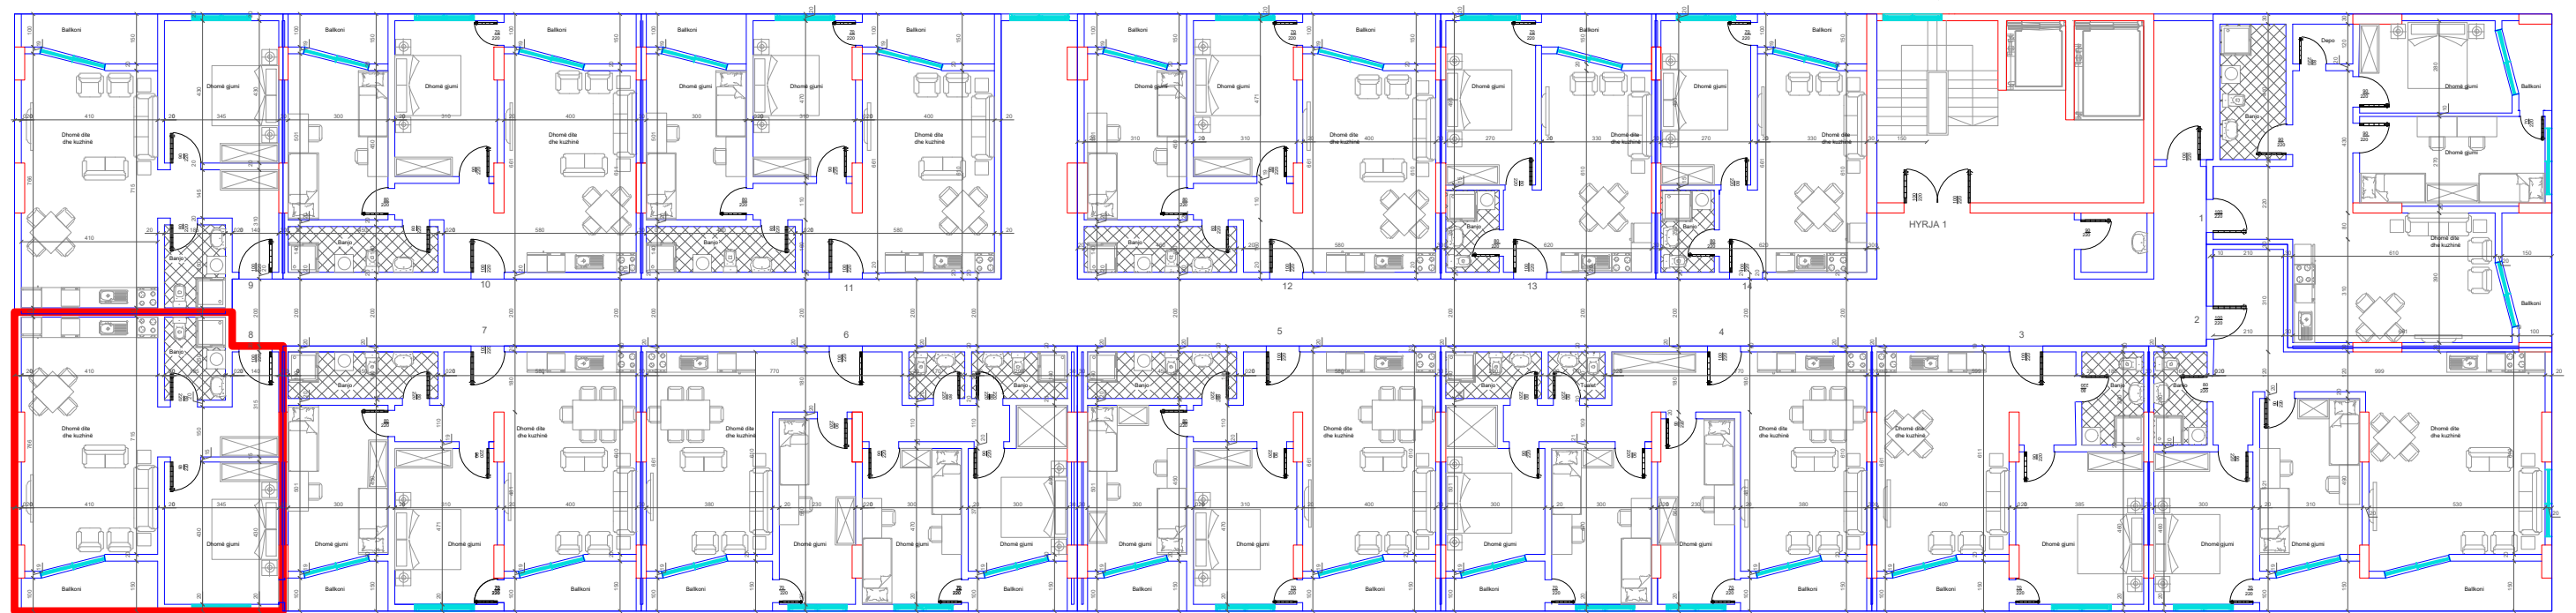

←
DREJTIMI NGA GRYKA E RUGOVES

↑
DREJTIMI NGA LUMI "LUMBARDH"

↓
HYRJA KRYESORE

BANESA 8
1+1
71.5 m2

↓
DREJTIMI NGA RRUGA KRYESORE