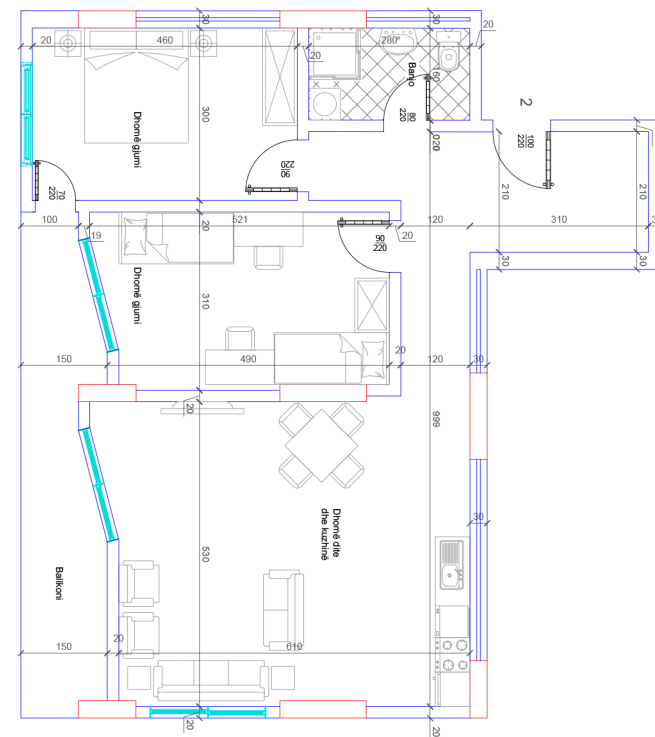

POSEDON

- Dhomë e ditës
- Tryezaria
- Kuzhina
- 2 Dhoma gjumi
- 1 Banjo
- Koridor
- 1 Ballkon