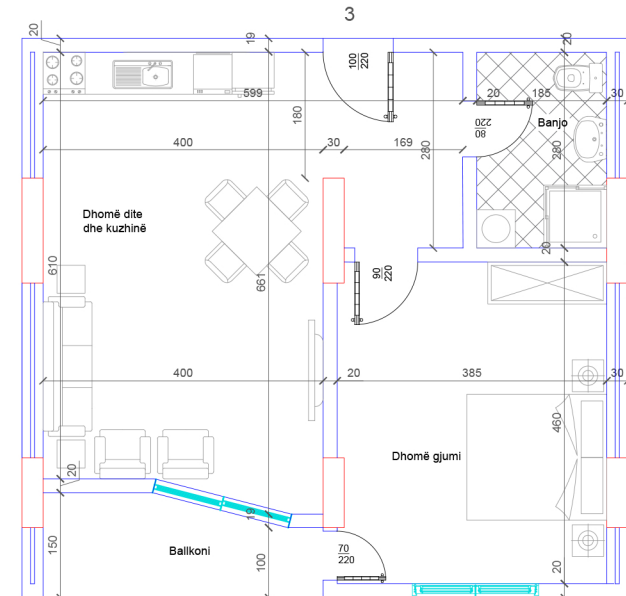

POSEDON

- Dhomë e ditës
- Tryezaria
- Kuzhina
- 1 Dhomë gjumi
- 1 Banjo
- Koridor
- 1 Ballkon