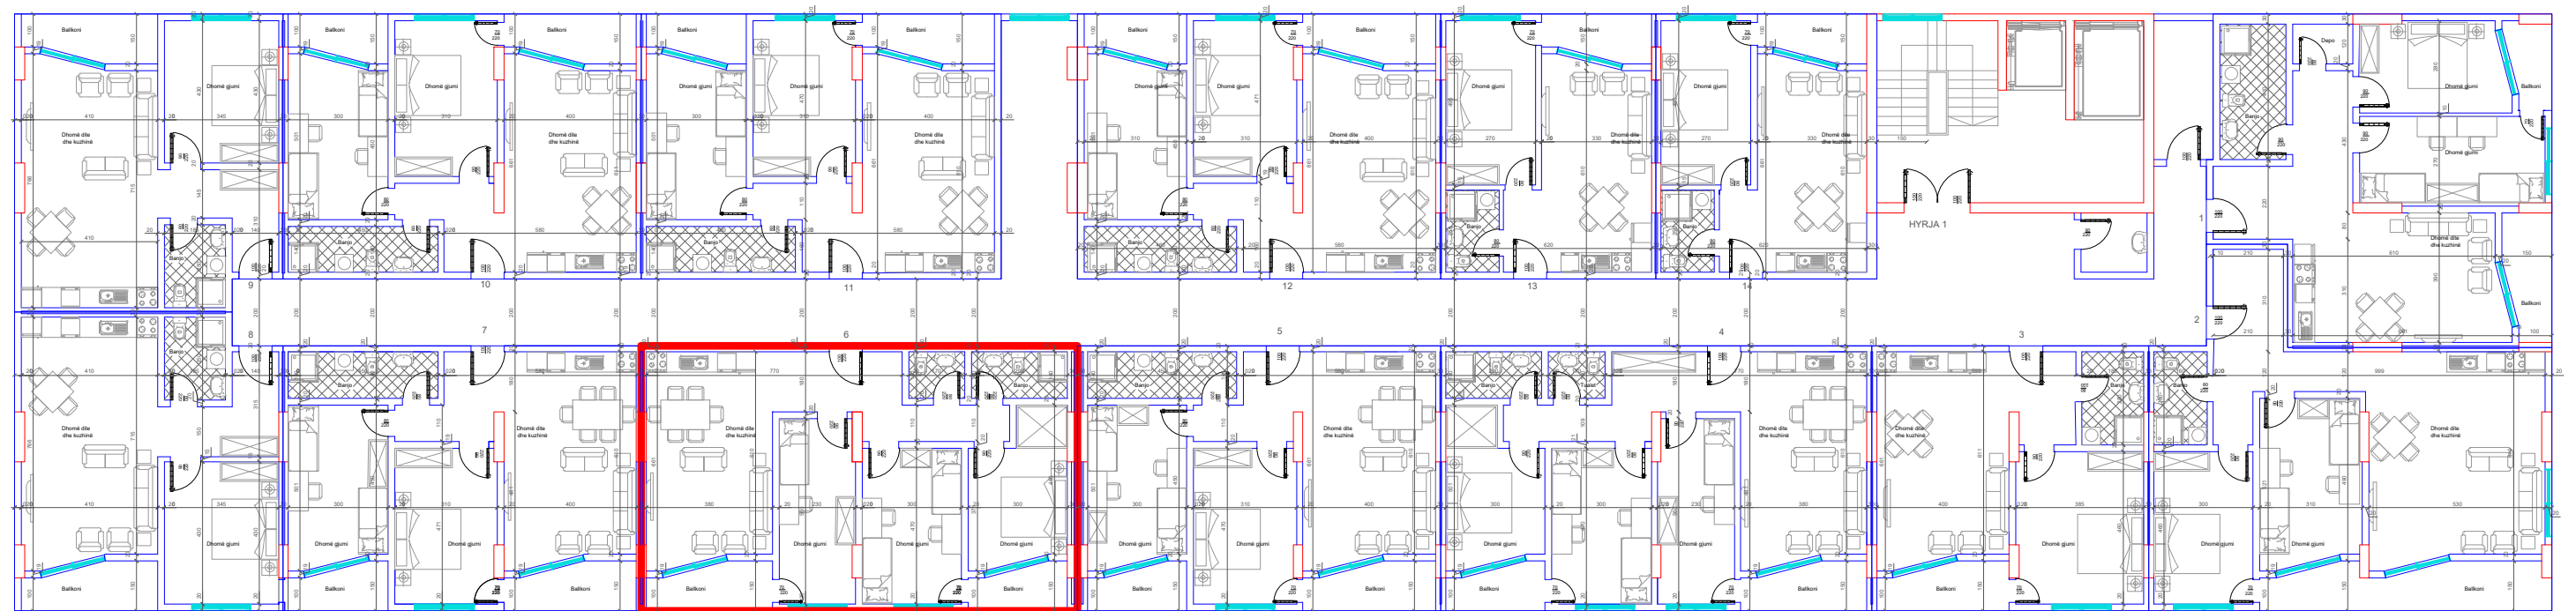

←
DREJTIMI NGA GRYKA E RUGOVES

↑
DREJTIMI NGA LUMI "LUMBARDH"

↓
HYRJA KRYESORE

BANESA 62
3+1
105 m2

↓
DREJTIMI NGA RRUGA KRYESORE