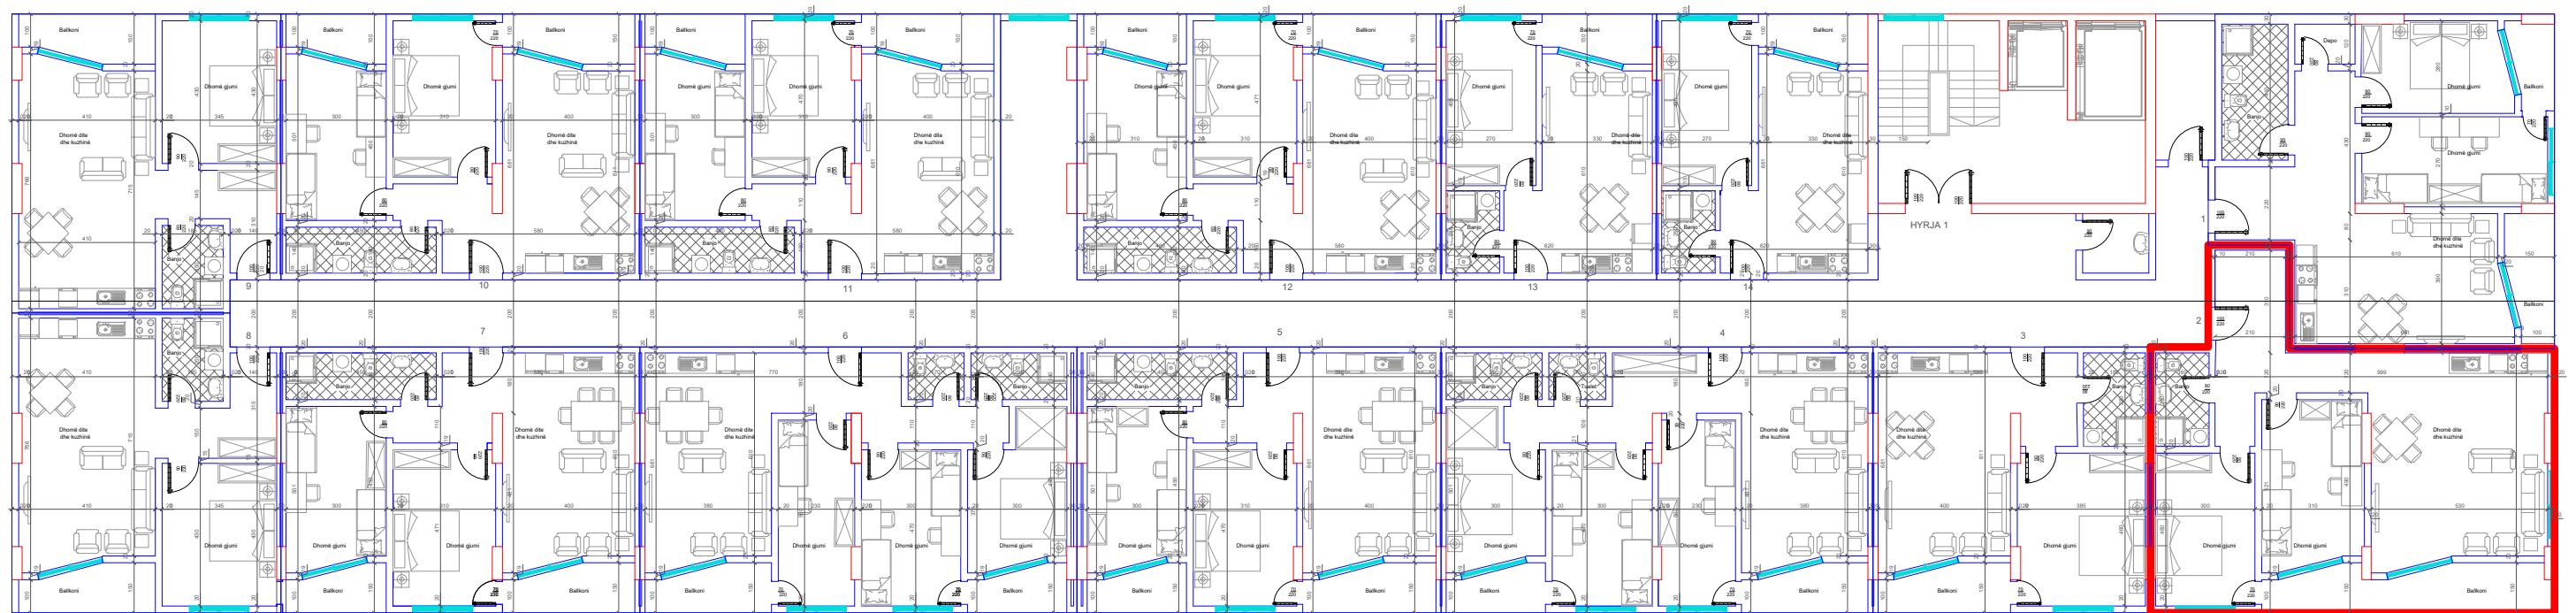

**BANESA 30**  
2+1  
104.5 m<sup>2</sup>

↓  
DREJTIMI NGA RRUGA KRYESORE

DREJTIMI NGA GRYKA E RUGOVES ←

↑  
DREJTIMI NGA LUMI "LUMBARDH"

HYRJA KRYESORE ↓

BANESA 31  
1+1  
66 m2

DREJTIMI NGA RRUGA KRYESORE ↓