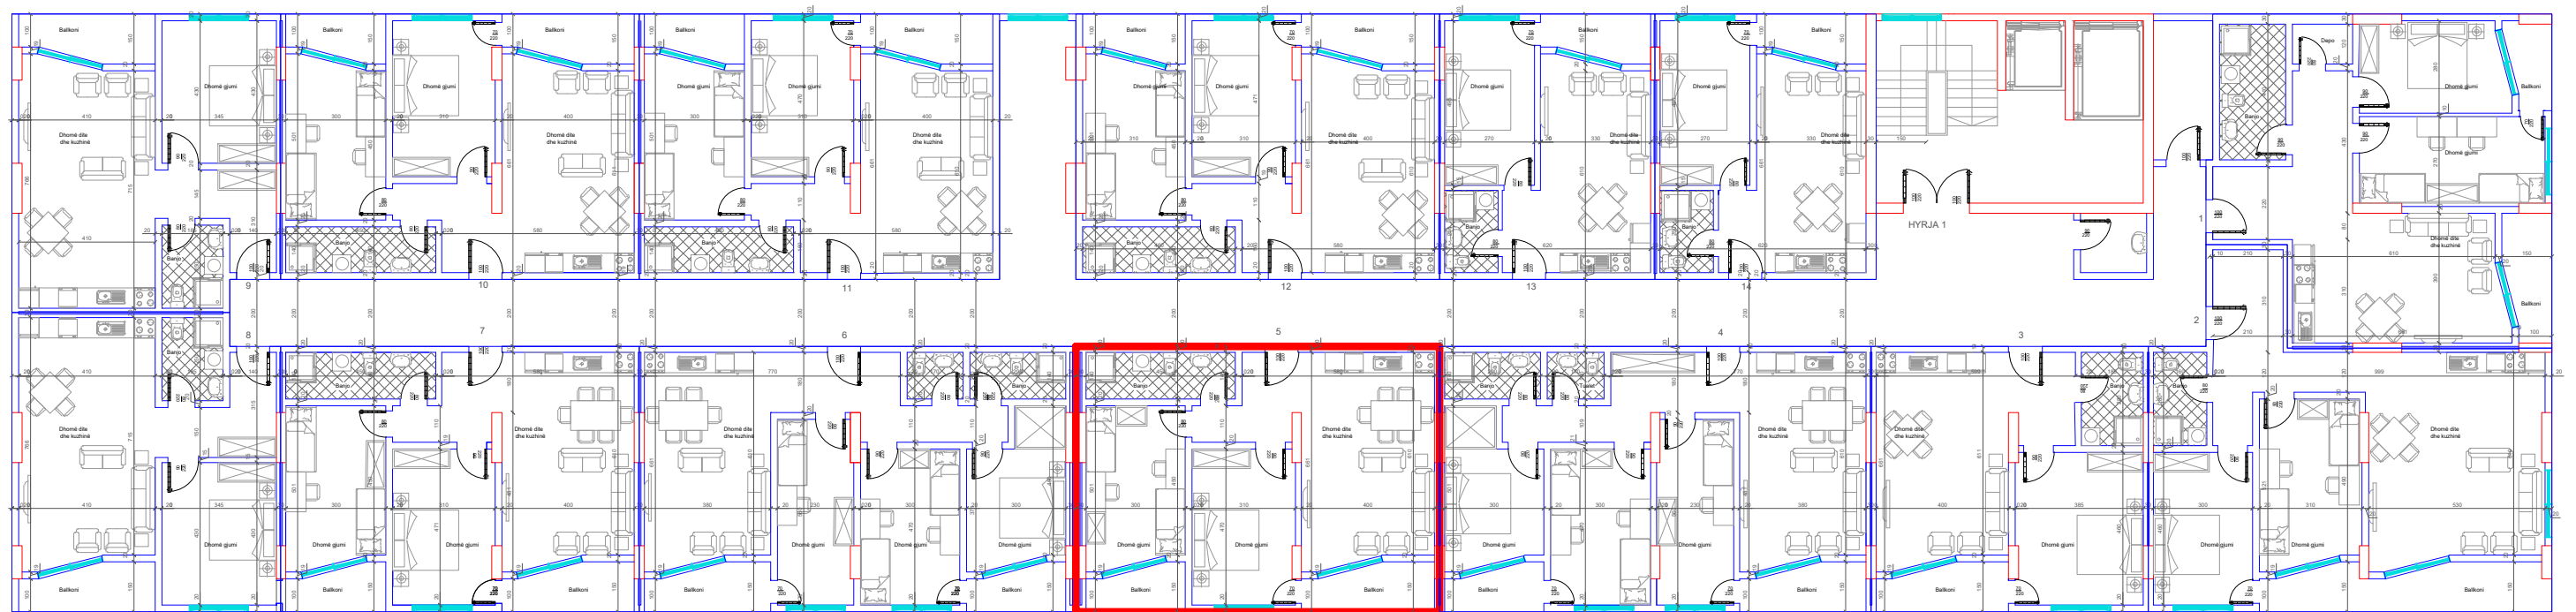

↑  
DREJTIMI NGA LUMI "LUMBARDH"

HYRJA KRYESORE ↓

BANESA 89  
2+1  
87.5 m<sup>2</sup>

DREJTIMI NGA RRUGA KRYESORE ↓

←  
DREJTIMI NGA GRYKA E RUGOVES

↑  
DREJTIMI NGA LUMI "LUMBARDH"

↓  
HYRJA KRYESORE

BANESA 90  
3+1  
105 m2