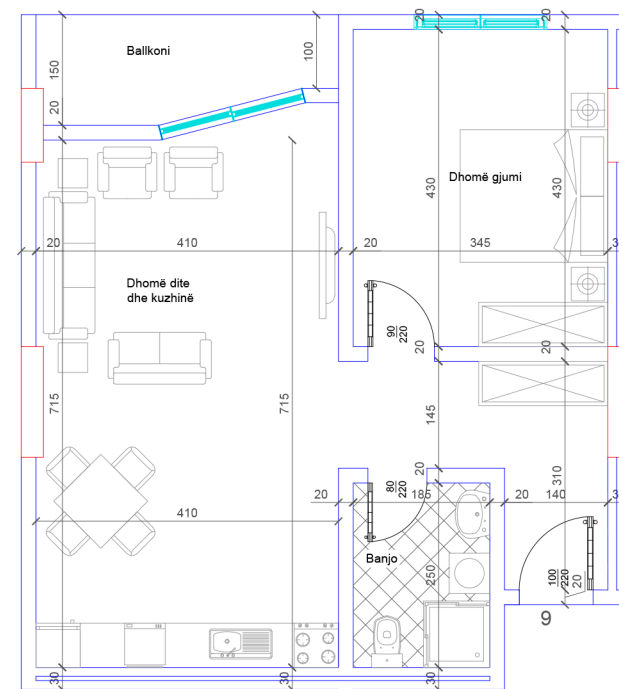

POSEDON

- Dhomë e ditës
- Tryezaria
- Kuzhina
- 1 Dhomë gjumi
- 1 Banjo
- Koridor
- 1 Ballkon