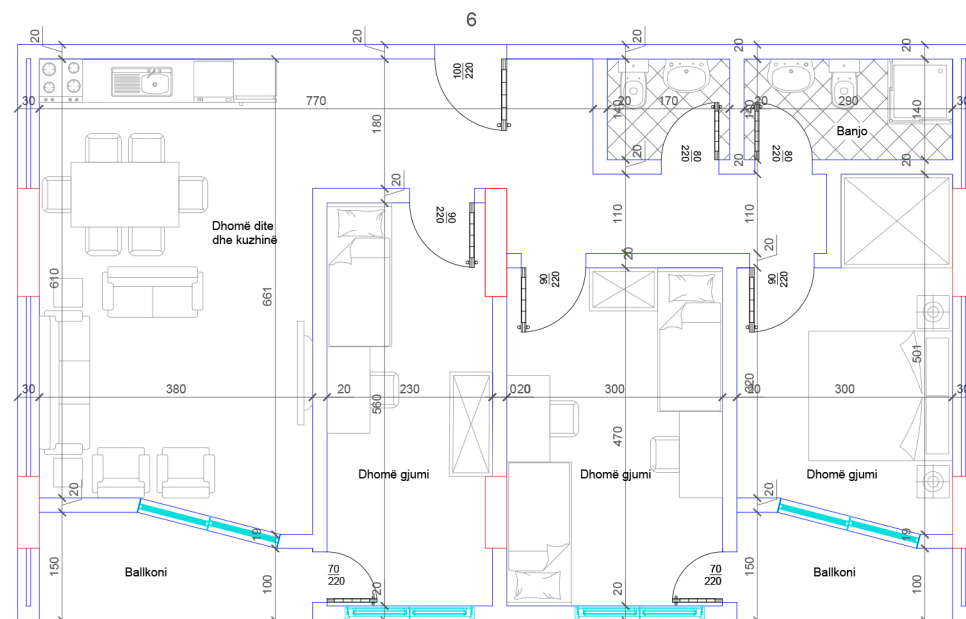

## POSEDON

- Dhomë e ditës
- Tryezaria
- Kuzhina
- 2 Dhoma gjumi
- 1 Banjo
- Koridor
- 2 Ballkone

**BANESA 76**

**HYRJA - 1**  
**KATI 6**

**SIPËRFAQJA**  
**105 m<sup>2</sup>**

**POSEDON**

- Dhomë e ditës
- Tryezaria
- Kuzhina
- 3 Dhoma gjumi
- 1 Banjo
- Tualet
- Koridor
- 2 Ballkone