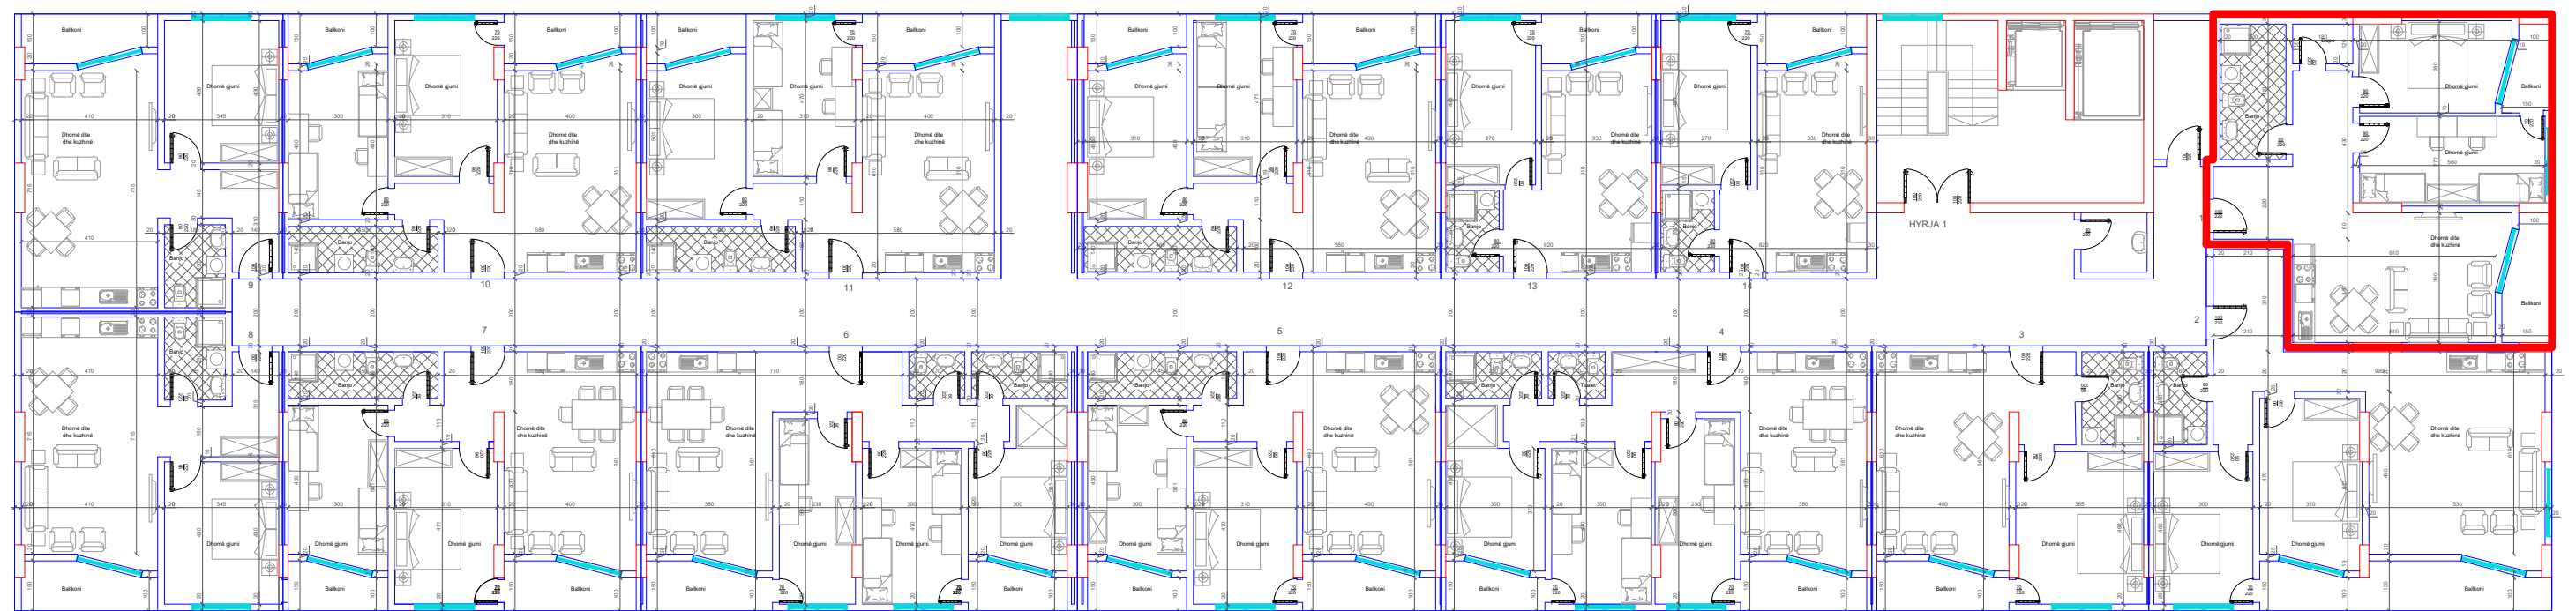

DREJTIMI NGA GRYKA E RUGOVES ←

↑
DREJTIMI NGA LUMI "LUMBARDH"

HYRJA KRYESORE ↓
BANESA 43
2+1
96 m2

DREJTIMI NGA RRUGA KRYESORE ↓