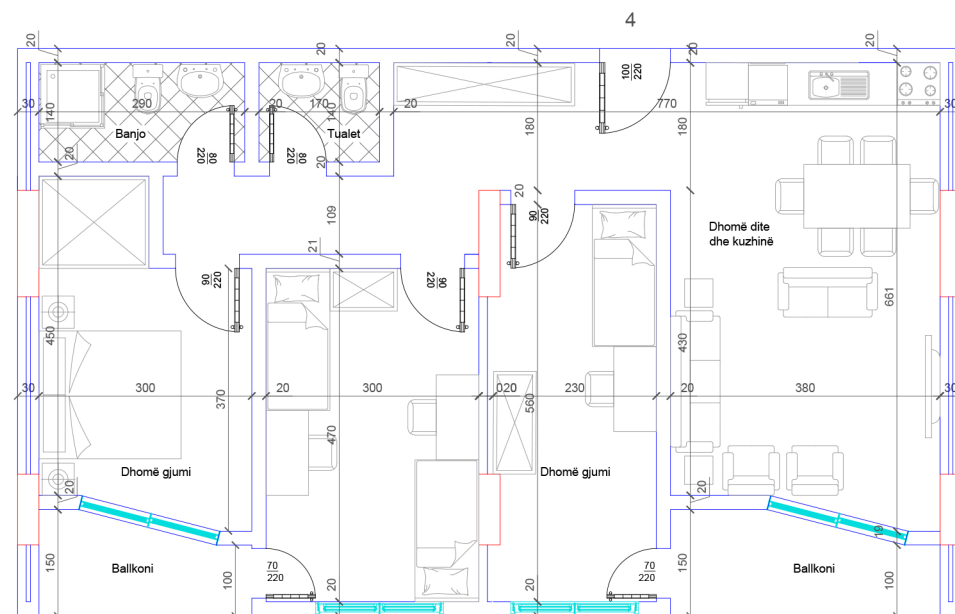

POSEDON

- Dhomë e ditës
- Tryezaria
- Kuzhina
- 3 Dhoma gjumi
- 1 Banjo
- Tualet
- Koridor
- 2 Ballkone