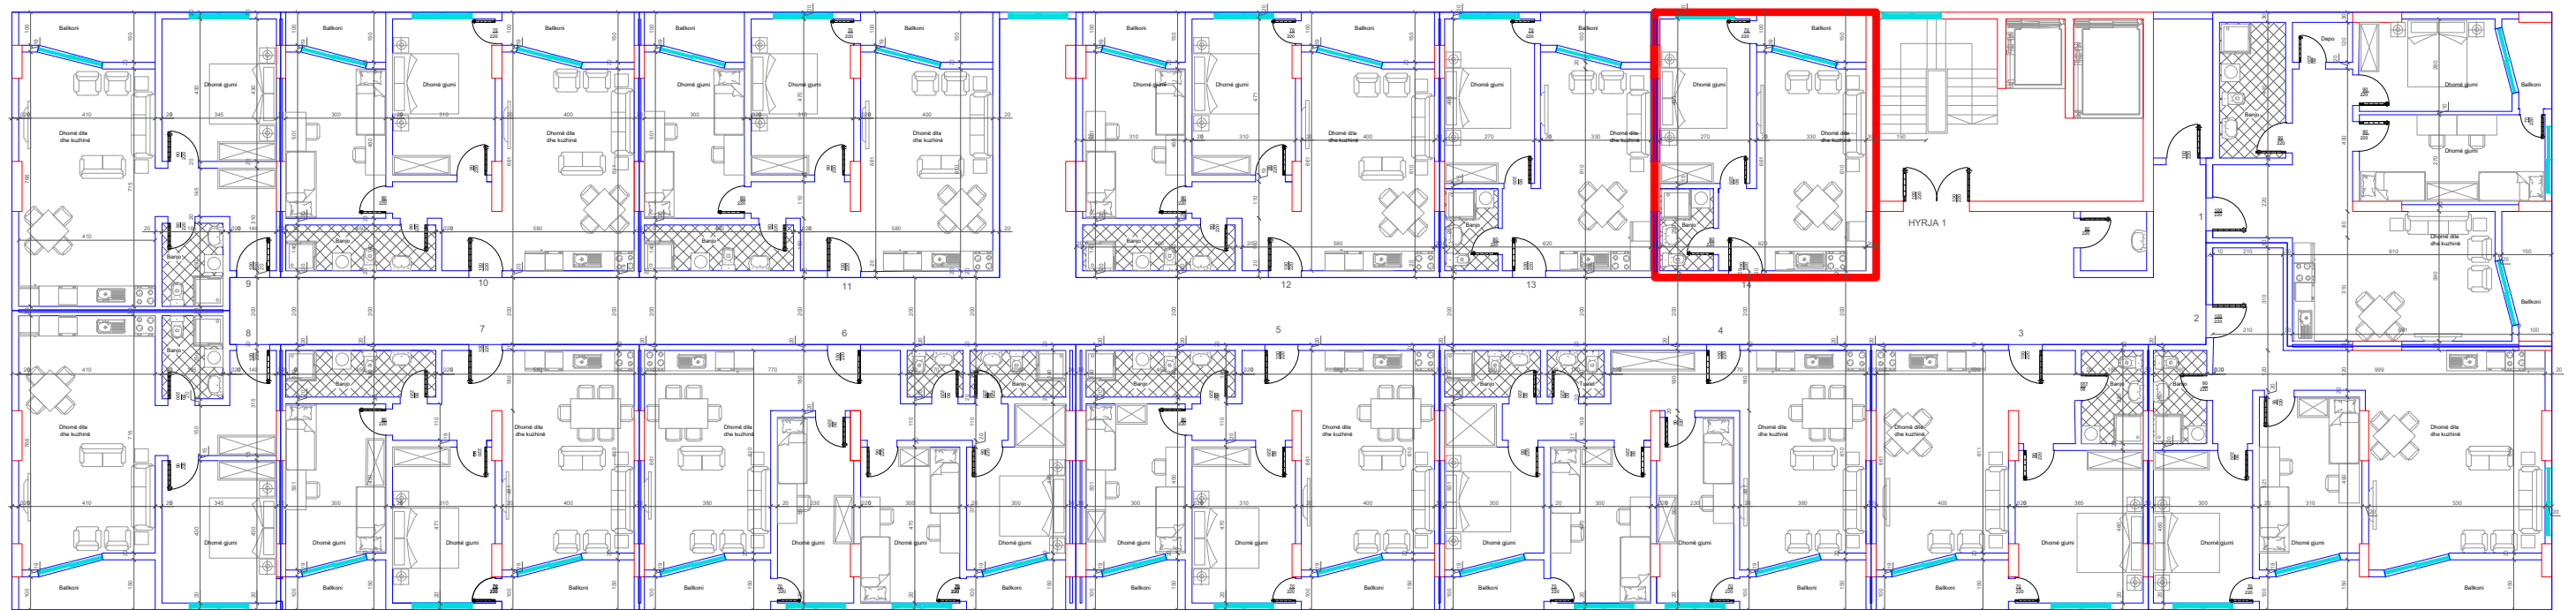

←
DREJTIMI NGA GRYKA E RUGOVES

↑
DREJTIMI NGA LUMI "LUMBARDH"

BANESA 14
1+1
53 m2
HYRJA KRYESORE
↓

↓
DREJTIMI NGA RRUGA KRYESORE