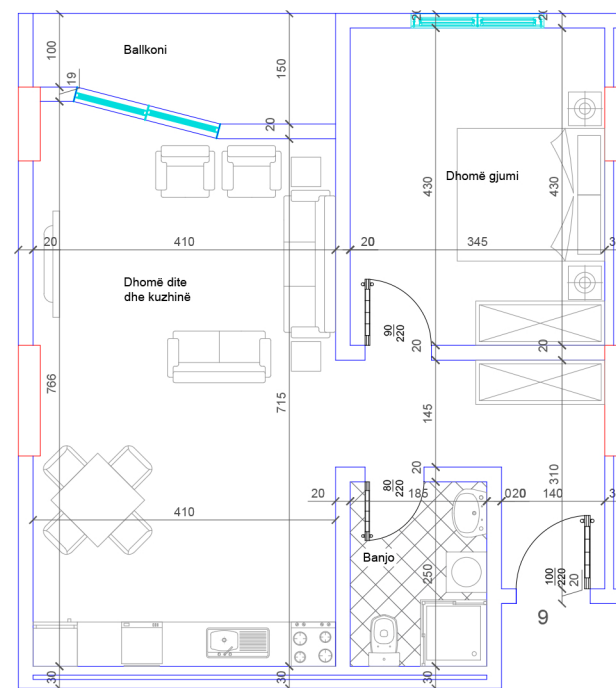

BANESA 65

HYRJA - 1
KATI 5

SIPËRFAQJA 71.5 m²

POSEDON

- Dhomë e ditës
- Tryezaria
- Kuzhina
- 1 Dhomë gjumi
- 1 Banjo
- Koridor
- 1 Ballkon