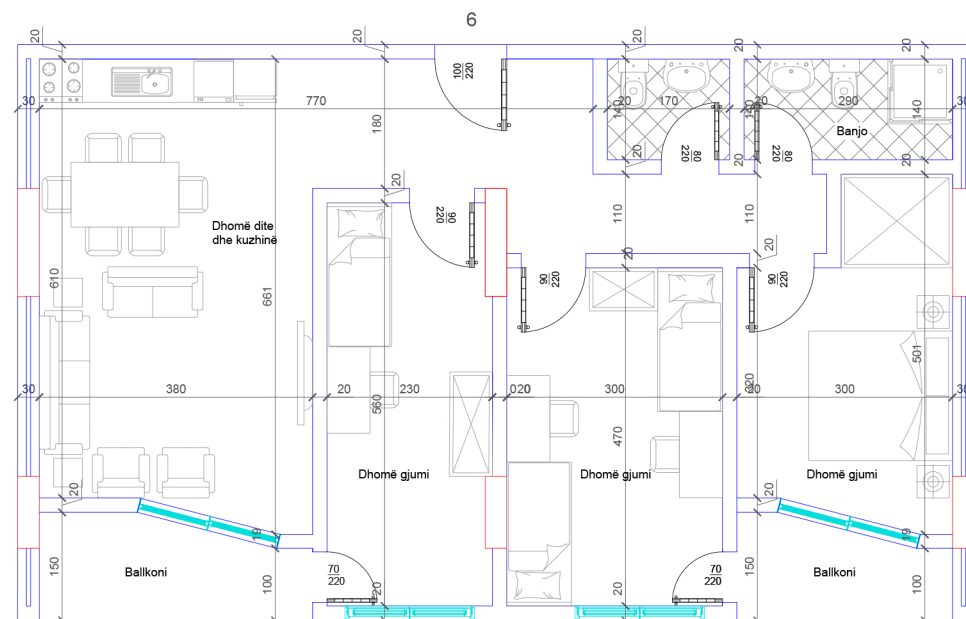

POSEDON

- Dhomë e ditës
- Tryezaria
- Kuzhina
- 3 Dhoma gjumi
- 1 Banjo
- Tualet
- Koridor
- 2 Ballkone