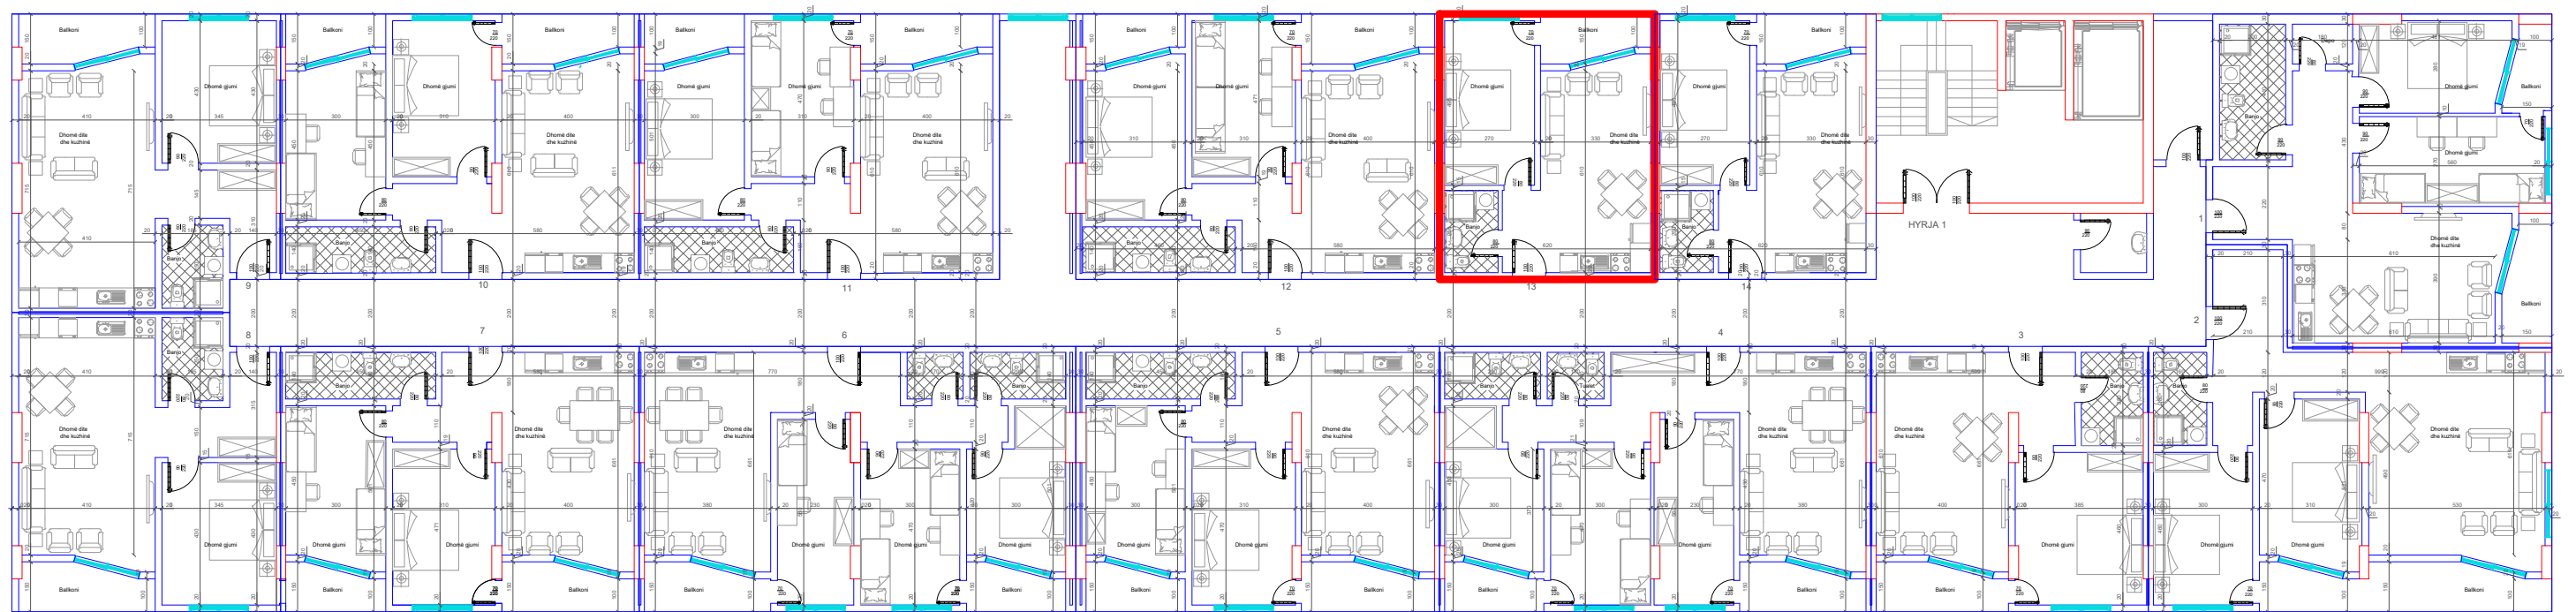

DREJTIMI NGA GRYKA E RUGOVES ←

↑
DREJTIMI NGA LUMI "LUMBARDH"

BANESA 83
1+1
52 m²

HYRJA KRYESORE
↓

DREJTIMI NGA RRUGA KRYESORE
↓