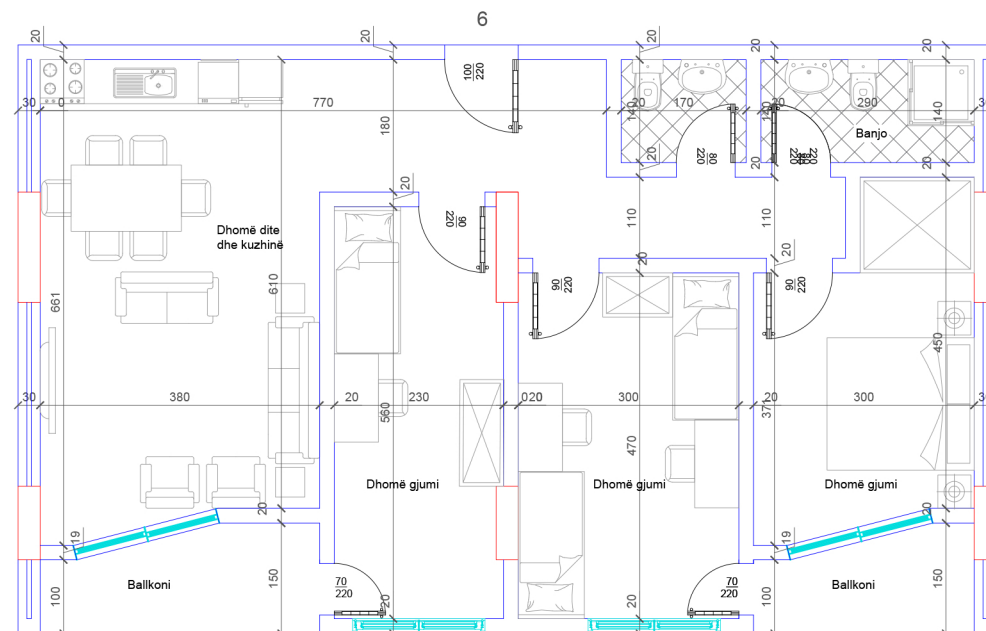

POSEDON

- Dhomë e ditës
- Tryezaria
- Kuzhina
- 3 Dhoma gjumi
- 1 Banjo
- Tualet
- Koridor
- 2 Ballkone