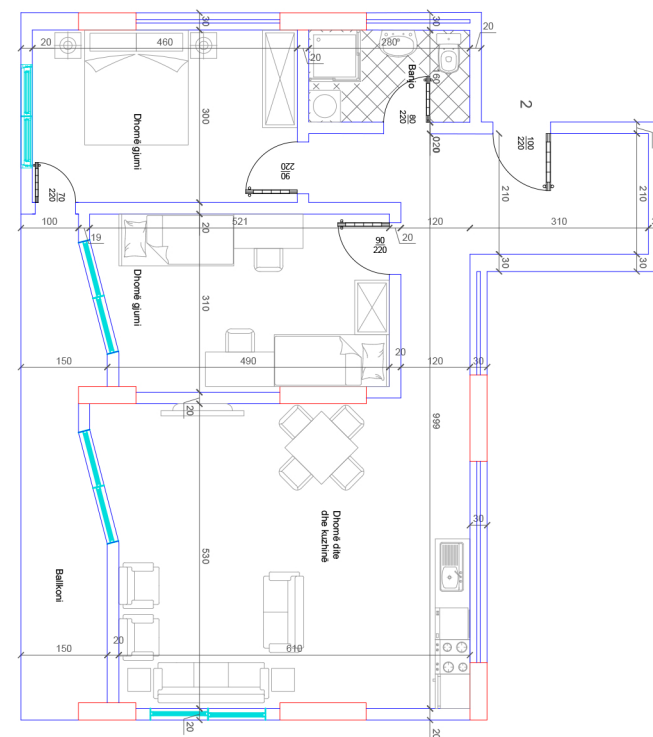

POSEDON

- Dhomë e ditës
- Tryezaria
- Kuzhina
- 2 Dhoma gjumi
- 1 Banjo
- Koridor
- 1 Ballkon