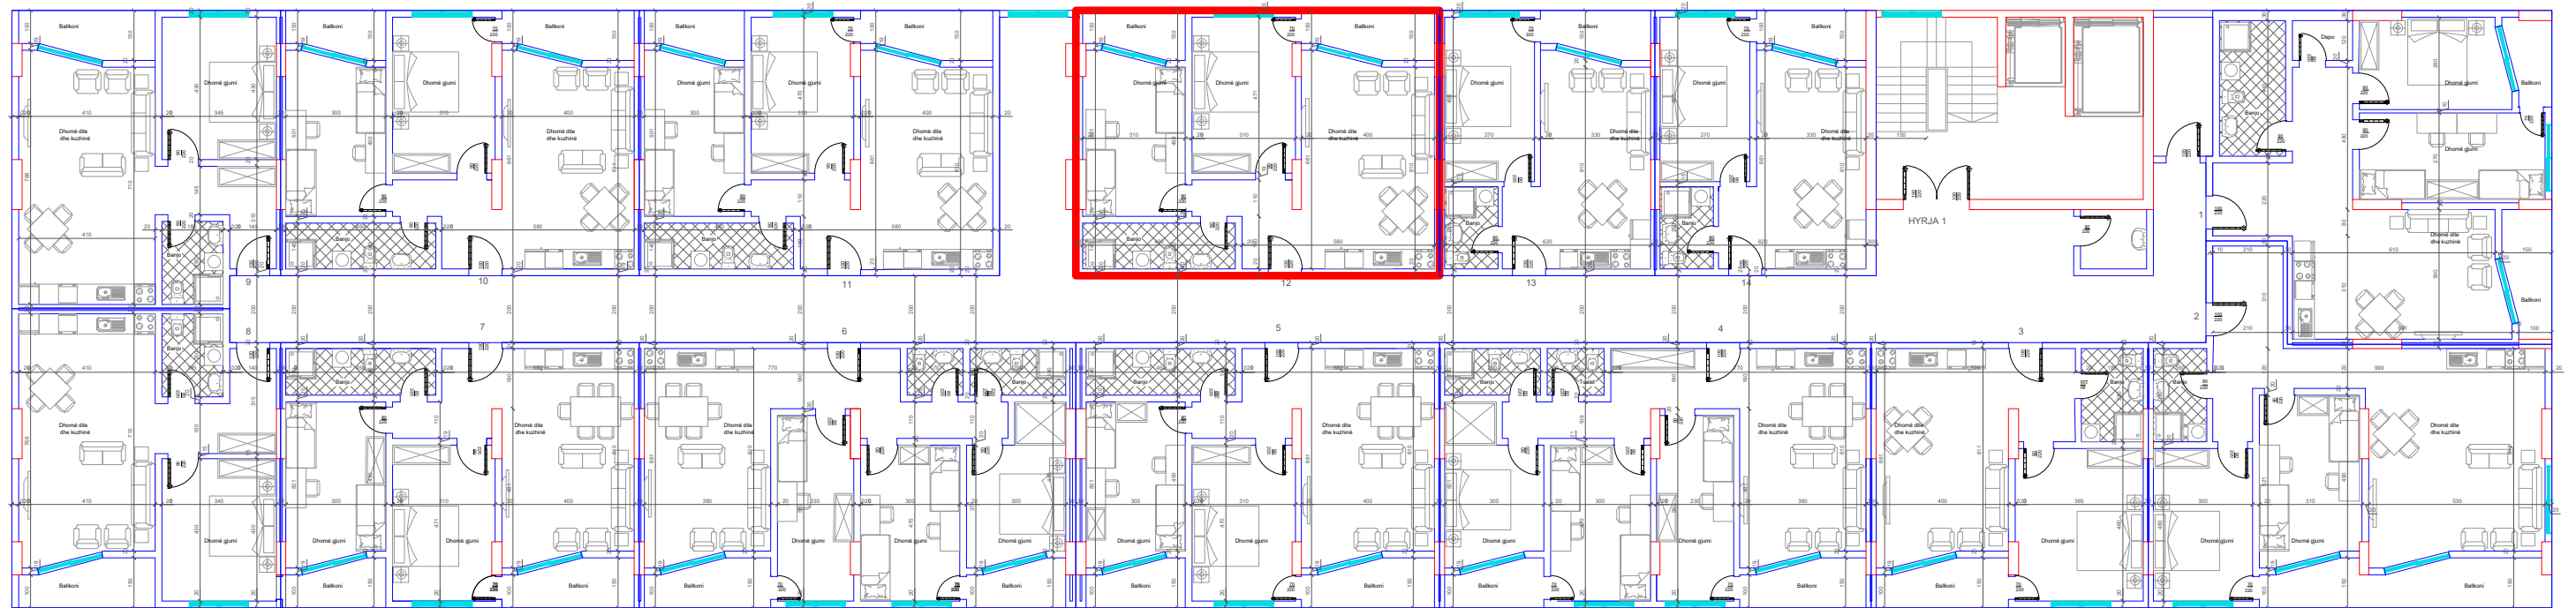

BANESA 39  
2+1  
86 m2

↓  
HYRJA KRYESORE

↓  
DREJTIMI NGA RRUGA KRYESORE

←  
DREJTIMI NGA GRYKA E RUGOVES

↑  
DREJTIMI NGA LUMI "LUMBARDH"

BANESA 12  
2+1  
87.5 m<sup>2</sup>

↓  
HYRJA KRYESORE

↓  
DREJTIMI NGA RRUGA KRYESORE