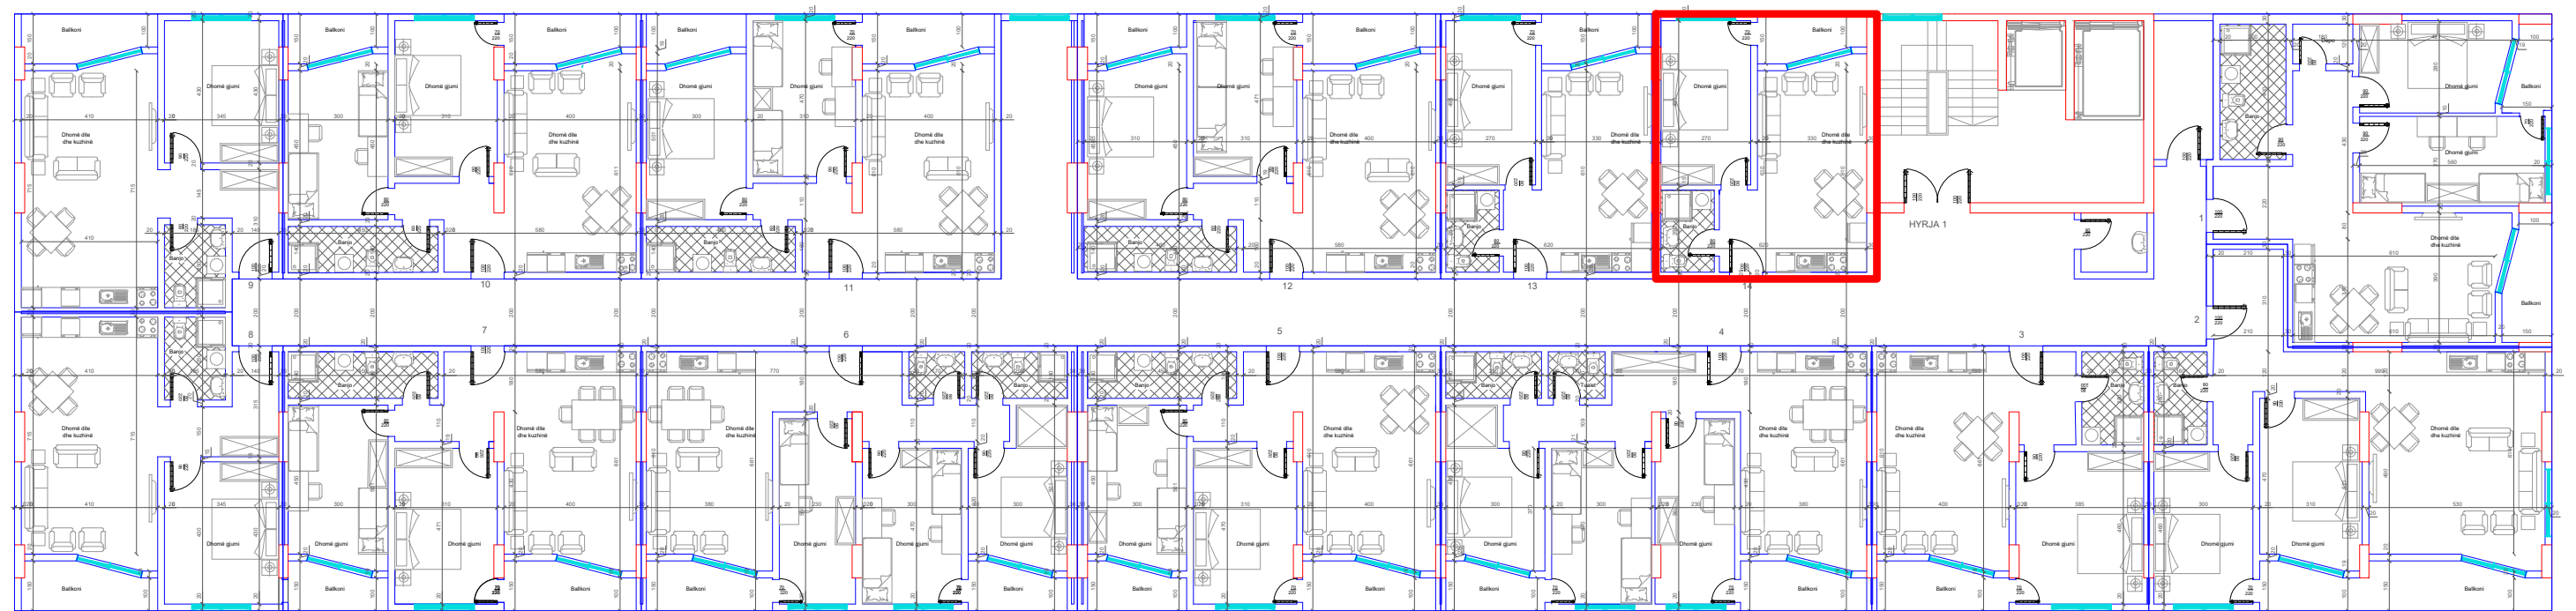

DREJTIMI NGA GRYKA E RUGOVES ←

↑
DREJTIMI NGA LUMI "LUMBARDH"

BANESA 56
1+1
53 m²
HYRJA KRYESORE ↓

DREJTIMI NGA RRUGA KRYESORE ↓