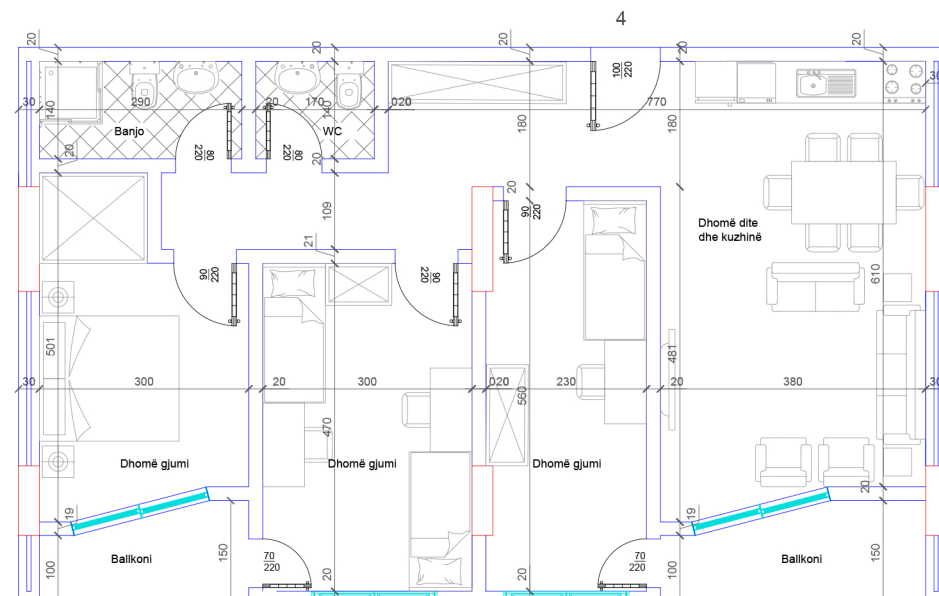

POSEDON

- Dhomë e ditës
- Tryezaria
- Kuzhina
- 3 Dhoma gjumi
- 1 Banjo
- Tualet
- Koridor
- 2 Ballkone