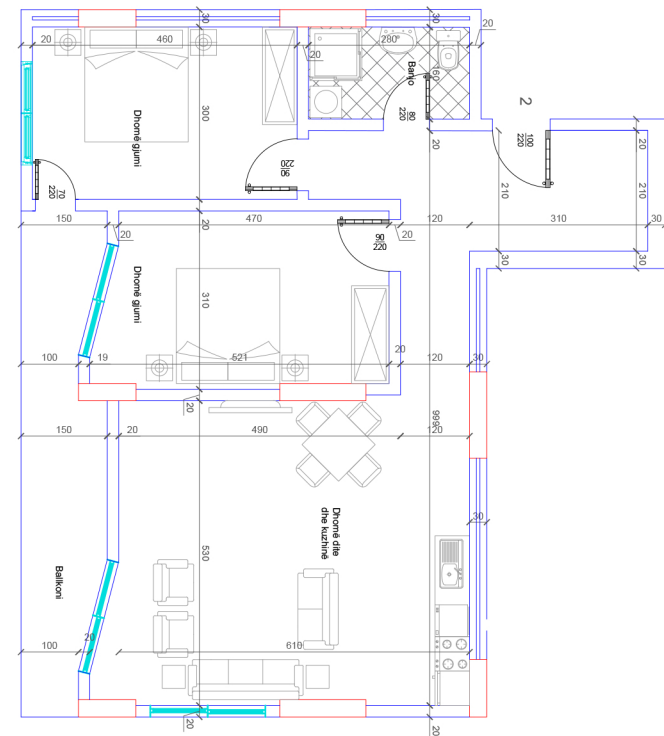

POSEDON

- Dhomë e ditës
- Tryezaria
- Kuzhina
- 2 Dhoma gjumi
- 1 Banjo
- Koridor
- 1 Ballkon