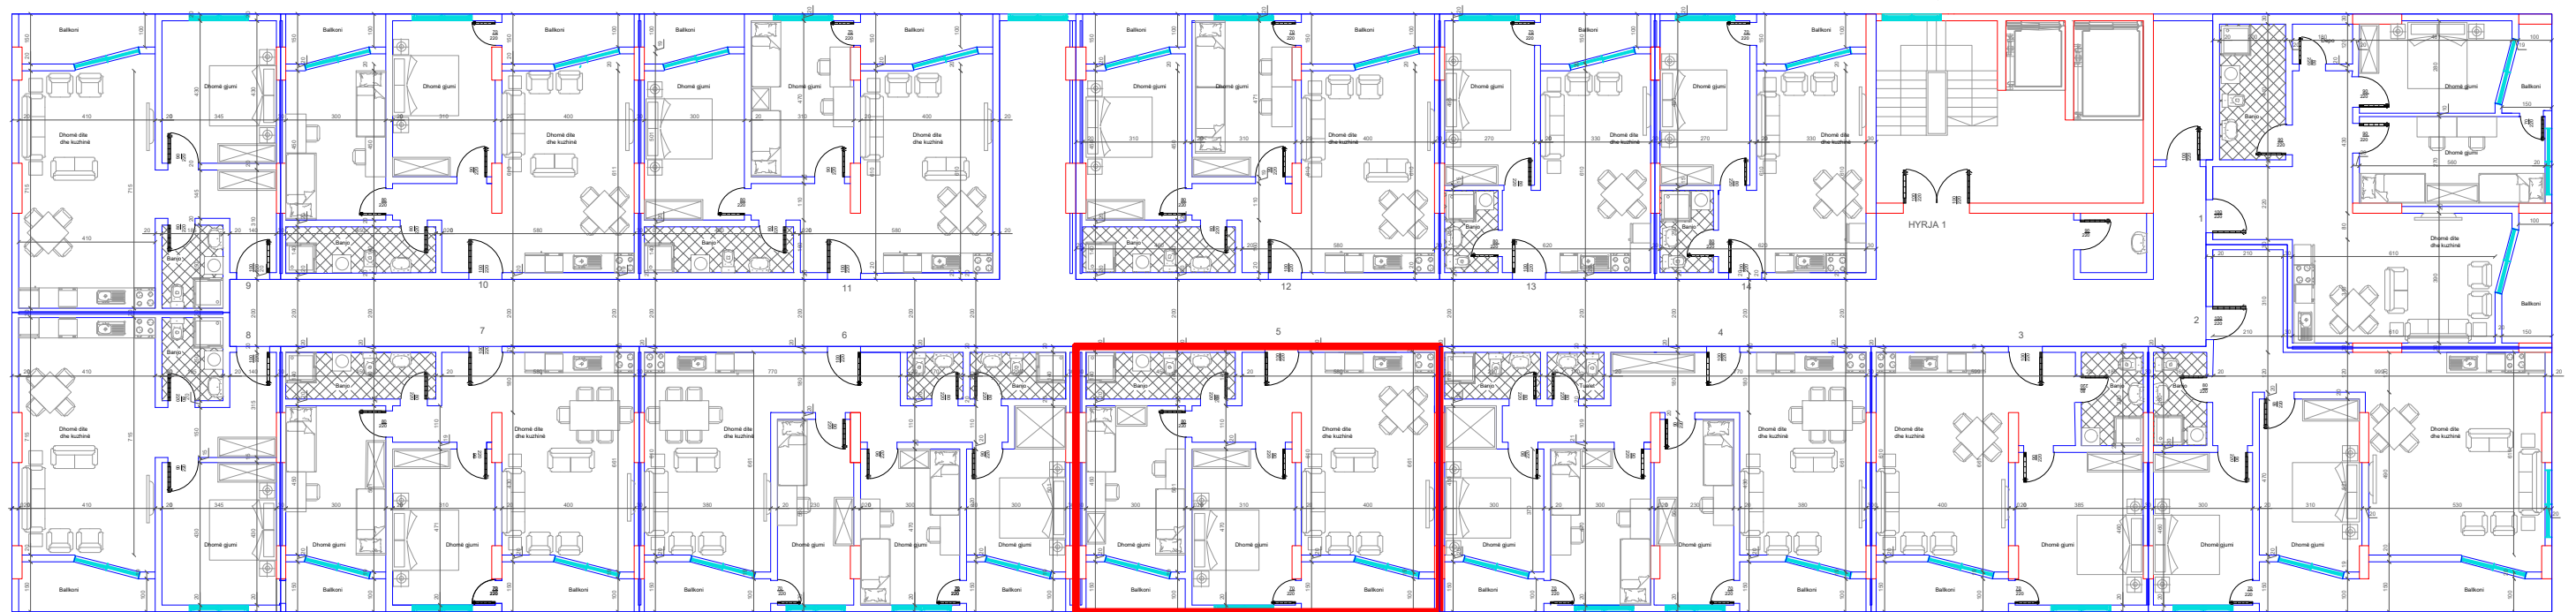

DREJTIMI NGA GRYKA E RUGOVES ←

↑
DREJTIMI NGA LUMI "LUMBARDH"

HYRJA KRYESORE ↓

BANESA 75
2+1
87.5 m²

DREJTIMI NGA RRUGA KRYESORE ↓