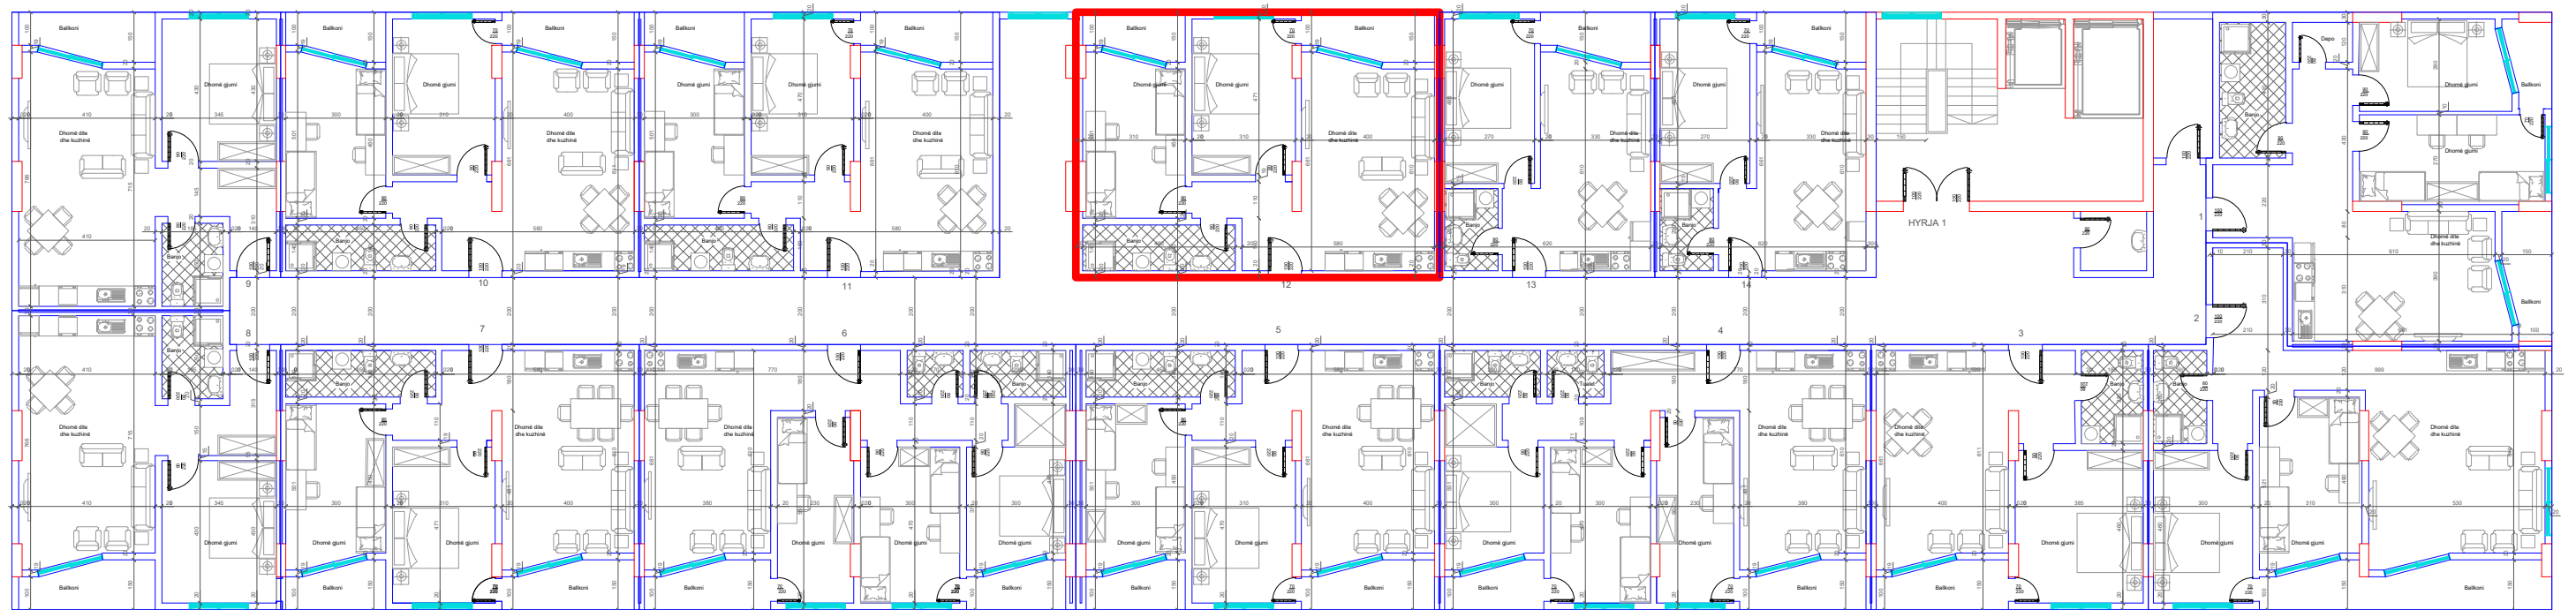

←
DREJTIMI NGA GRYKA E RUGOVES

↑
DREJTIMI NGA LUMI "LUMBARDH"

BANESA 12
2+1
87.5 m²

HYRJA KRYESORE
↓

DREJTIMI NGA RRUGA KRYESORE
↓