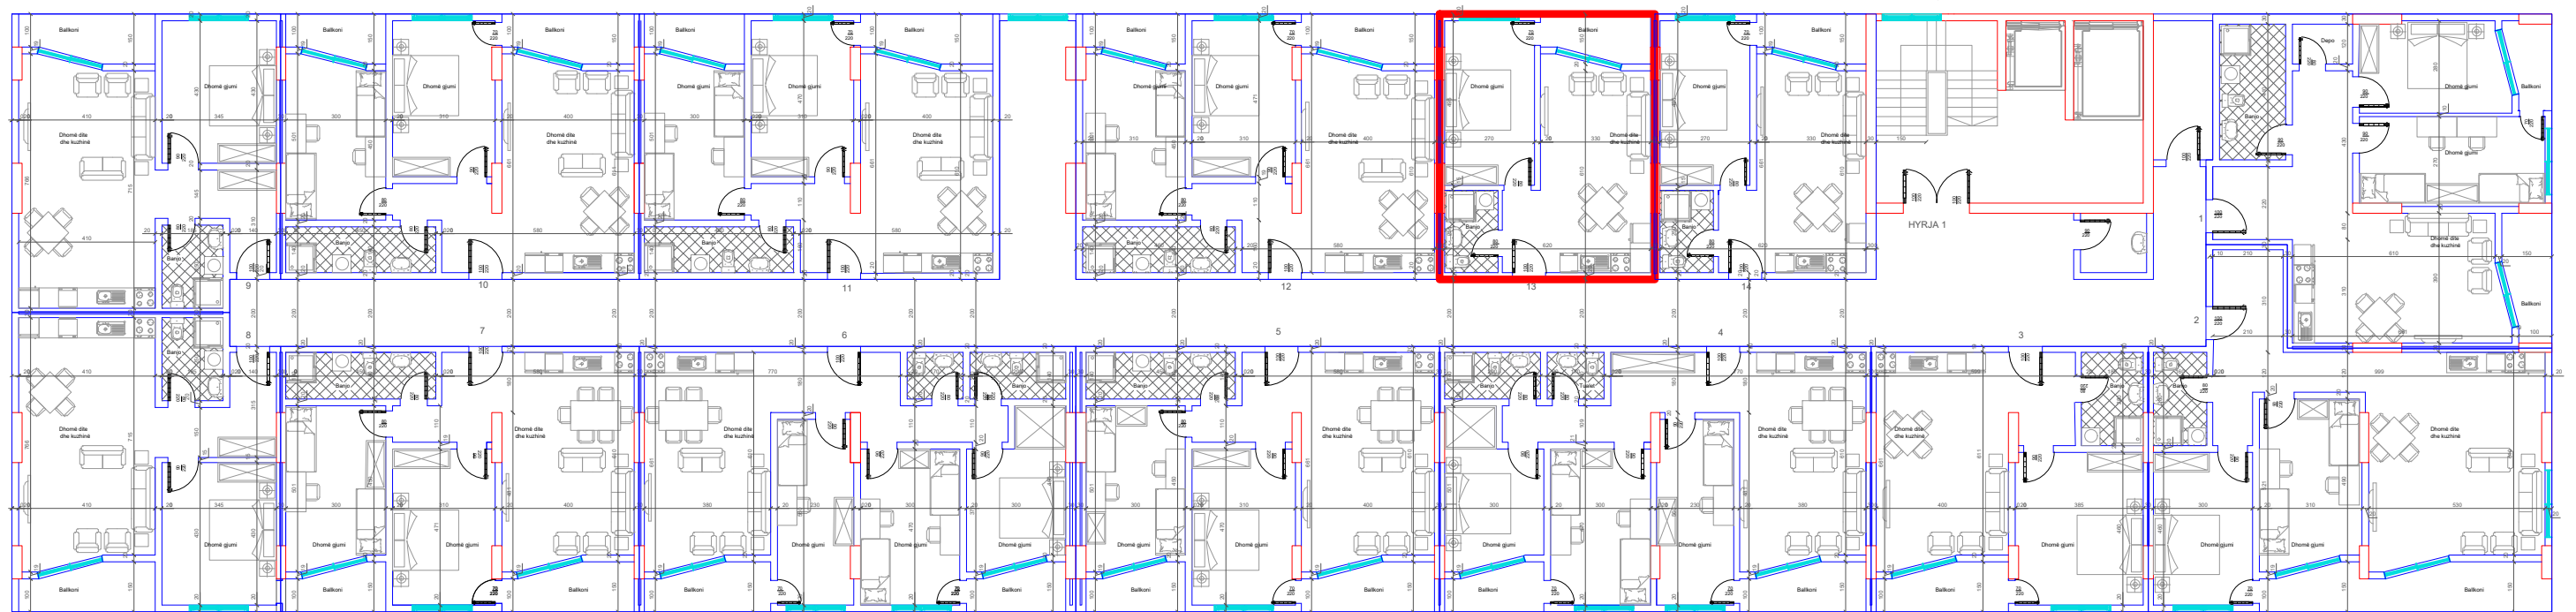

DREJTIMI NGA GRYKA E RUGOVES ←

↑
DREJTIMI NGA LUMI "LUMBARDH"

BANESA 69
1+1
52 m2

HYRJA KRYESORE ↓

DREJTIMI NGA RRUGA KRYESORE ↓