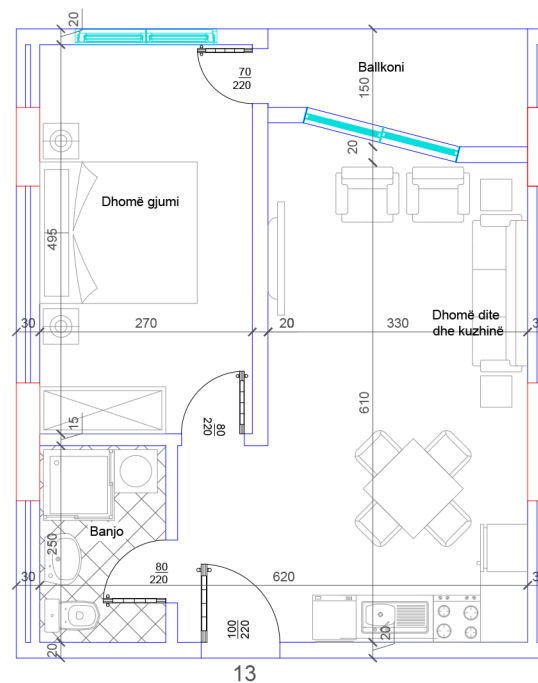

POSEDON

- Dhomë e ditës
- Tryezaria
- Kuzhina
- 1 Dhomë gjumi
- 1 Banjo
- Koridor
- 1 Ballkon