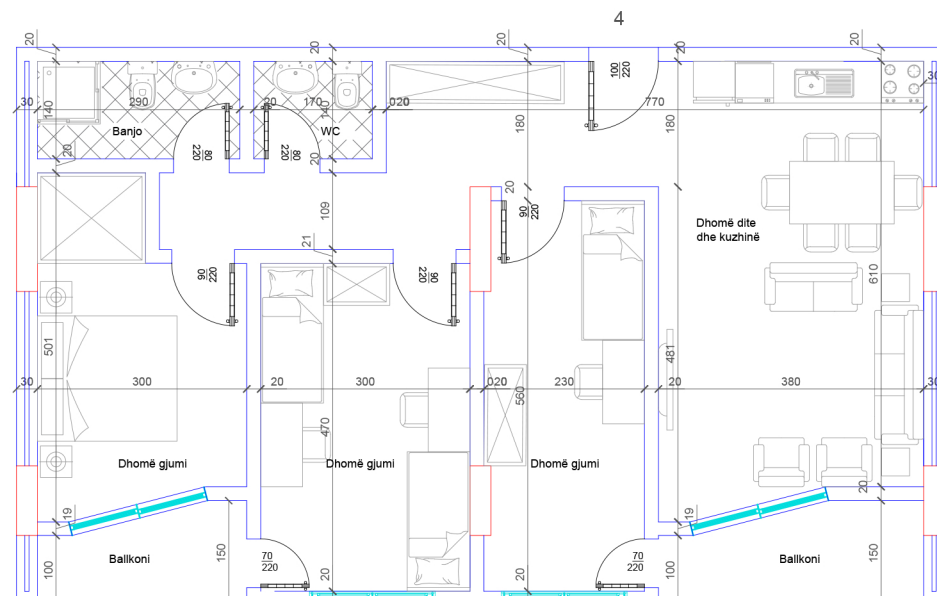

POSEDON

- Dhomë e ditës
- Tryezaria
- Kuzhina
- 3 Dhoma gjumi
- 1 Banjo
- Tualet
- Koridor
- 2 Ballkone