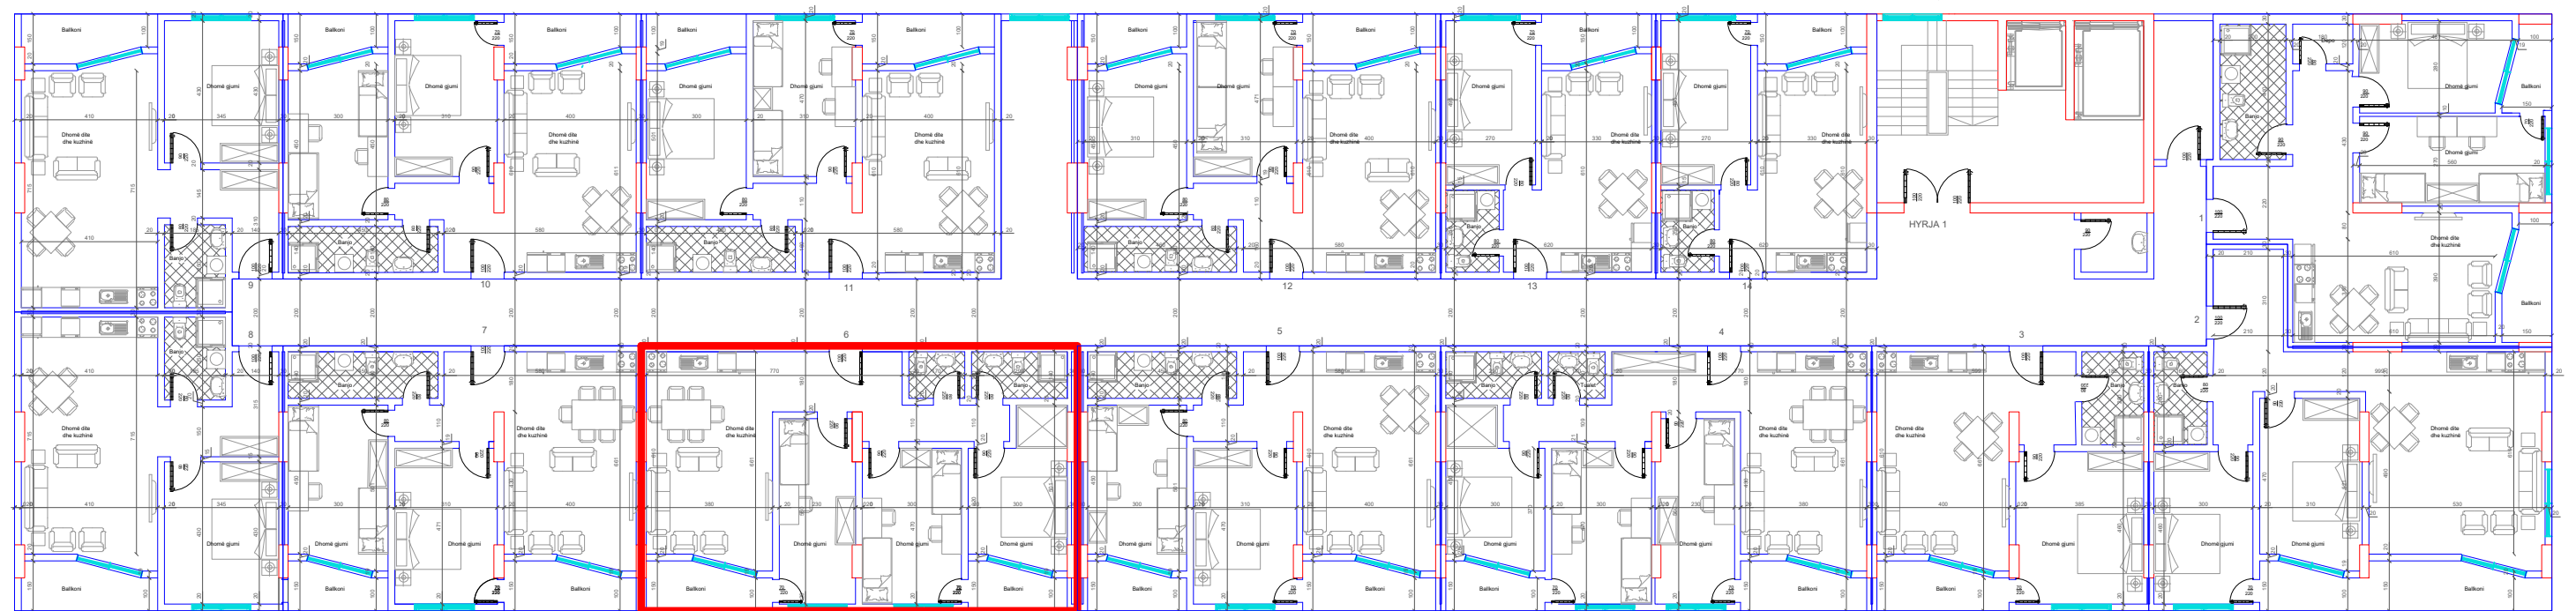

DREJTIMI NGA GRYKA E RUGOVES ←

↑
DREJTIMI NGA LUMI "LUMBARDH"

HYRJA KRYESORE ↓

BANESA 48
3+1
105 m2

DREJTIMI NGA RRUGA KRYESORE ↓