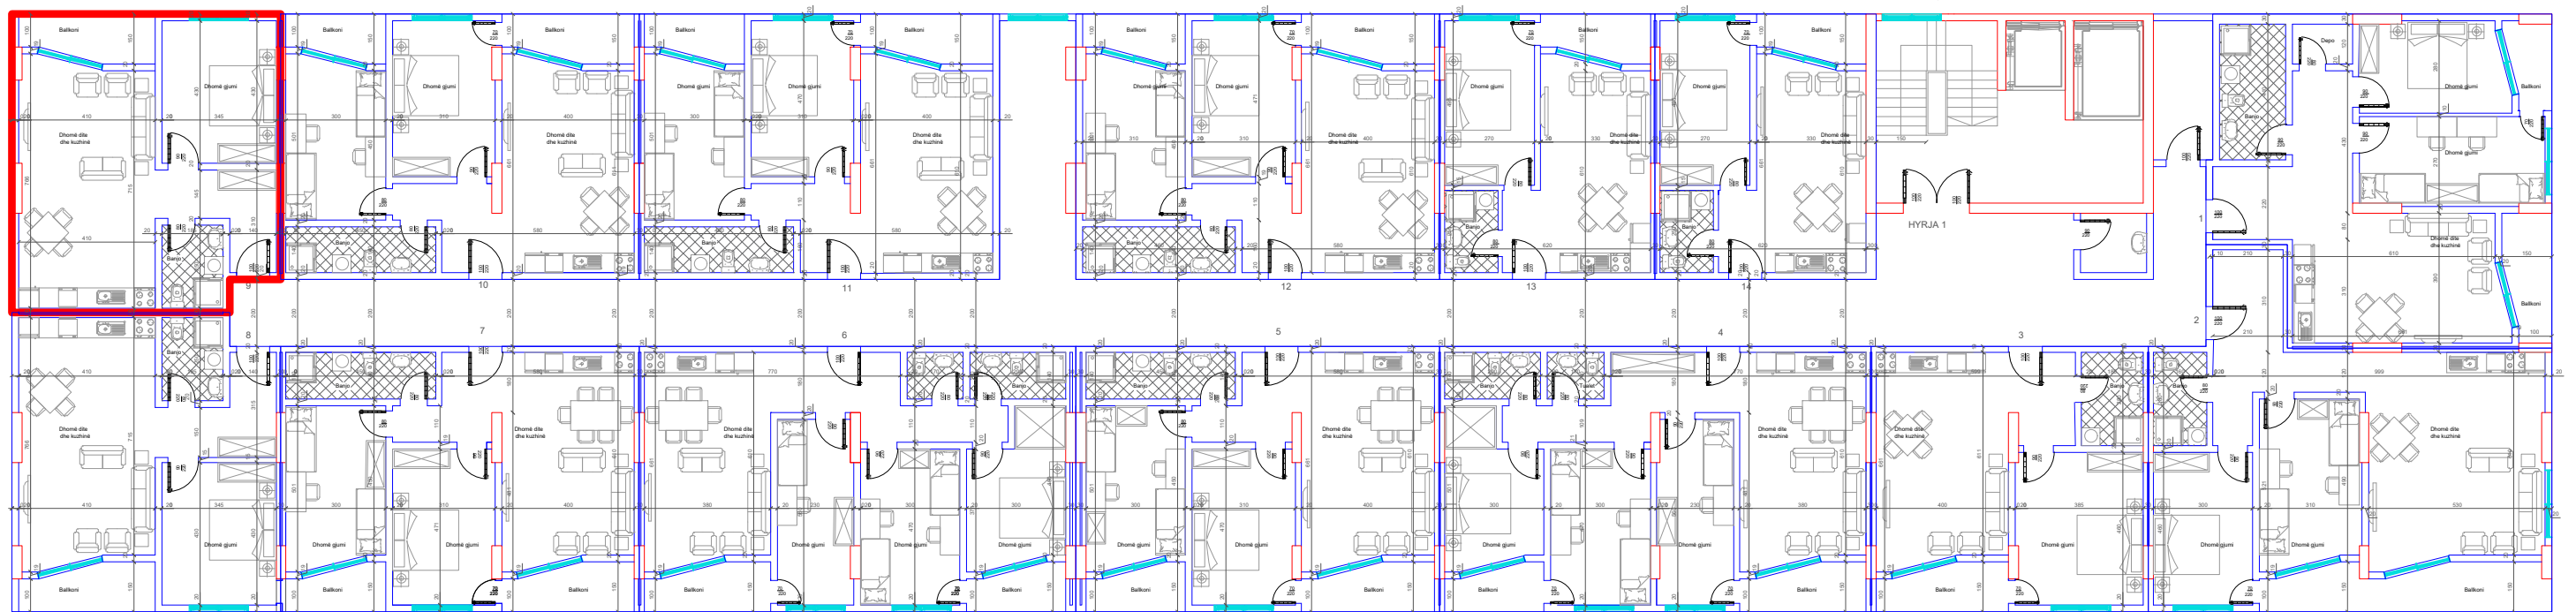

←
DREJTIMI NGA GRYKA E RUGOVES

↑
DREJTIMI NGA LUMI "LUMBARDH"

BANESA 93
1+1
71.5 m²

↓
HYRJA KRYESORE

↓
DREJTIMI NGA RRUGA KRYESORE