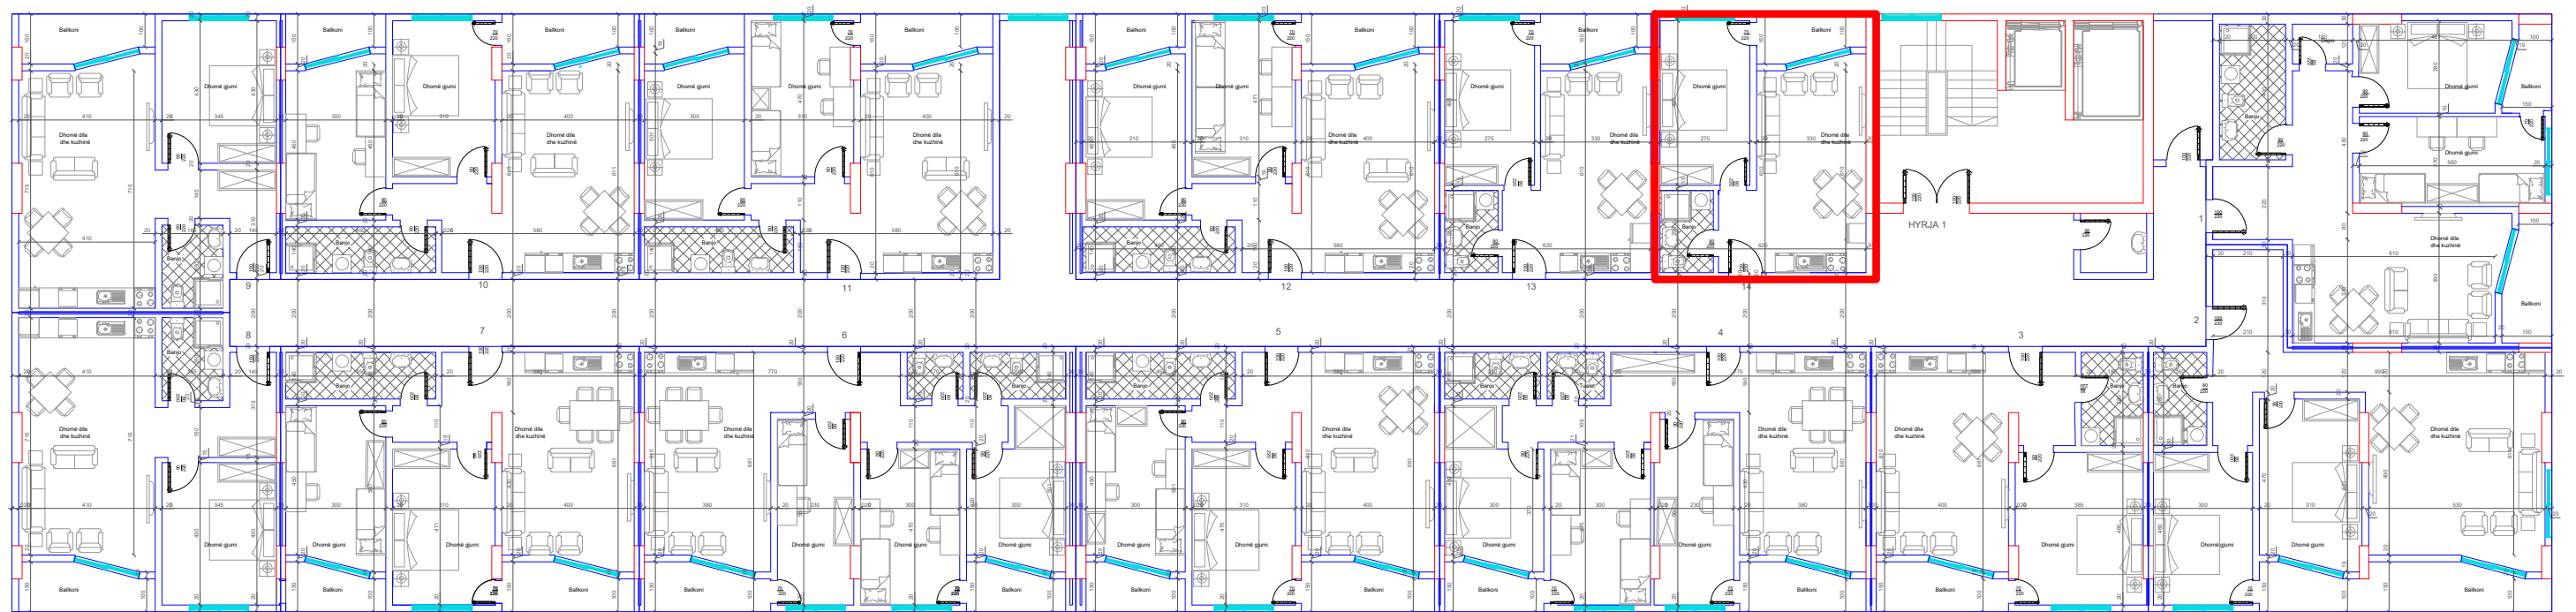

↑  
DREJTIMI NGA LUMI "LUMBARDH"

BANESA 52  
2+1  
86 m2

HYRJA KRYESORE  
↓

DREJTIMI NGA RRUGA KRYESORE  
↓

←  
DREJTIMI NGA GRYKA E RUGOVES

↑  
DREJTIMI NGA LUMI "LUMBARDH"

BANESA 55  
1+1  
53 m<sup>2</sup>  
HYRJA KRYESORE  
↓