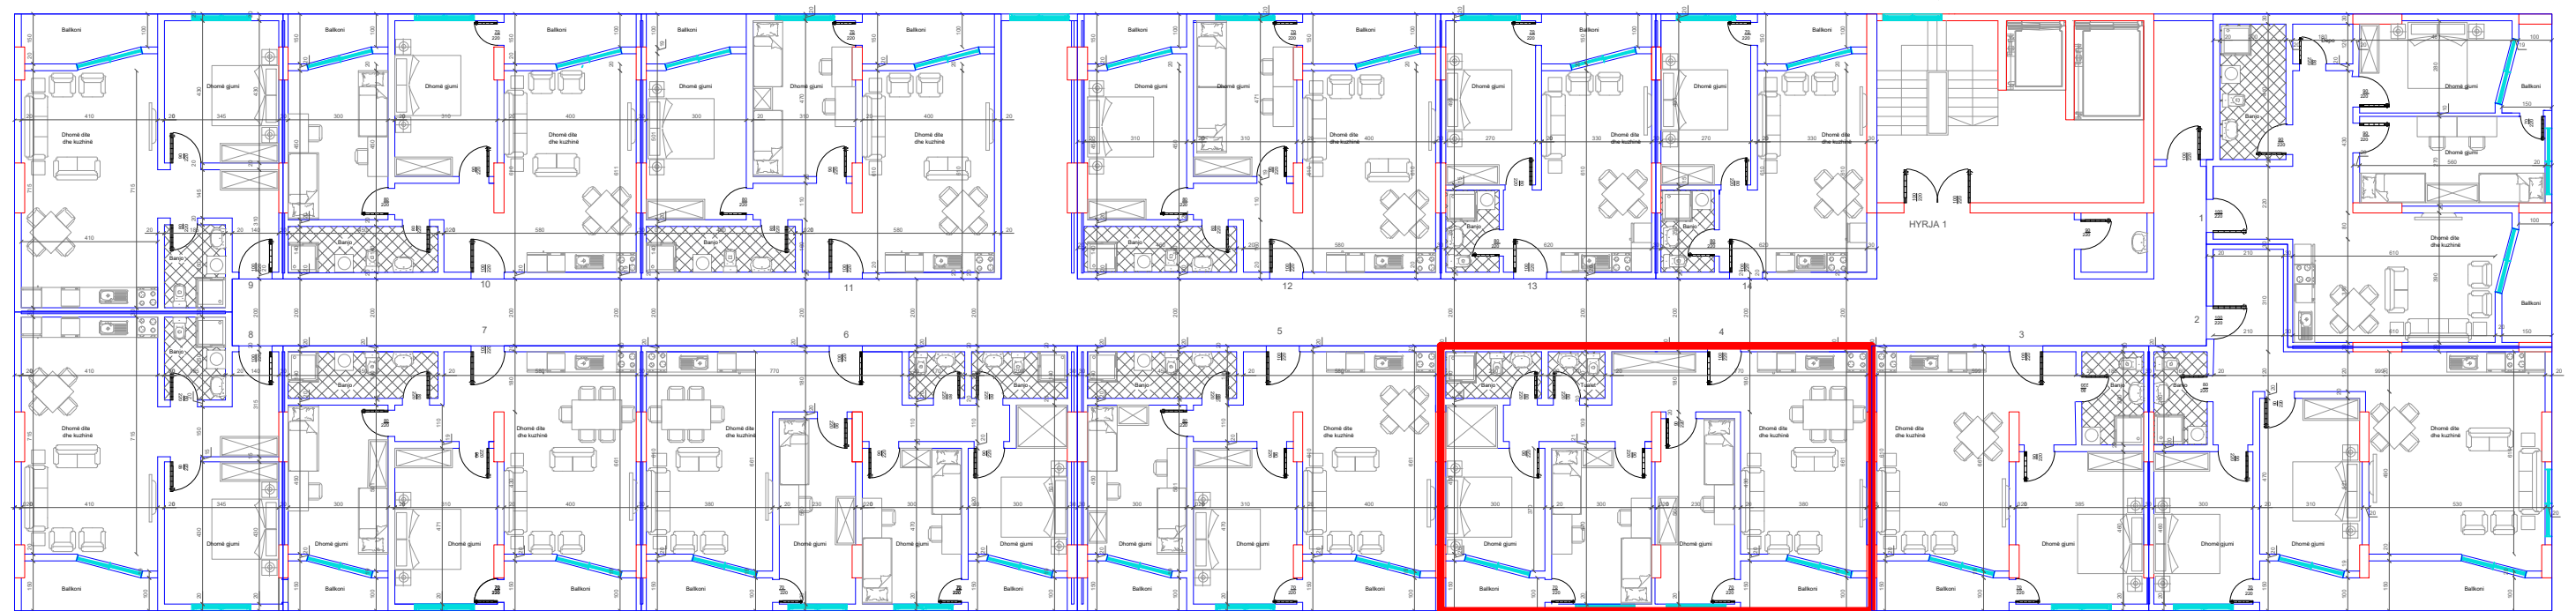

DREJTIMI NGA GRYKA E RUGOVES ←

↑
DREJTIMI NGA LUMI "LUMBARDH"

HYRJA KRYESORE ↓

BANESA 74
3+1
104 m²

DREJTIMI NGA RRUGA KRYESORE ↓