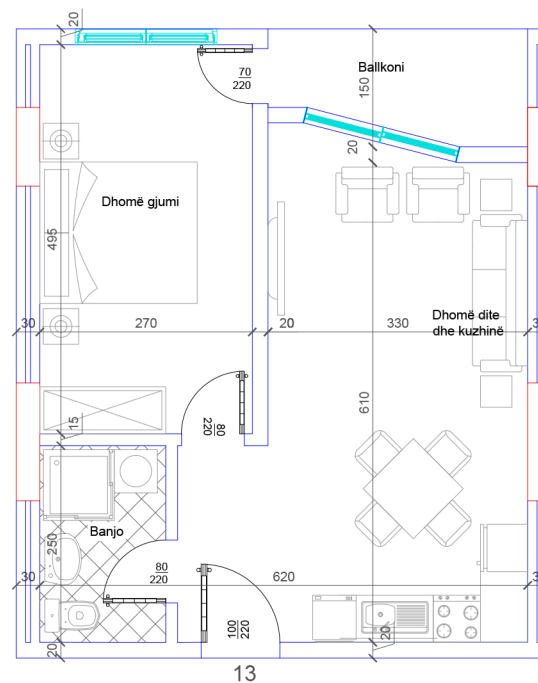

## POSEDON

- Dhomë e ditës
- Tryezaria
- Kuzhina
- 1 Dhomë gjumi
- 1 Banjo
- Koridor
- 1 Ballkon

**BANESA 70**

**HYRJA - 1**  
**KATI 5**

**SIPËRFAQJA**  
**53 m<sup>2</sup>**

**POSEDON**

- Dhomë e ditës
- Tryezaria
- Kuzhina
- 1 Dhomë gjumi
- 1 Banjo
- Koridor
- 1 Ballkon