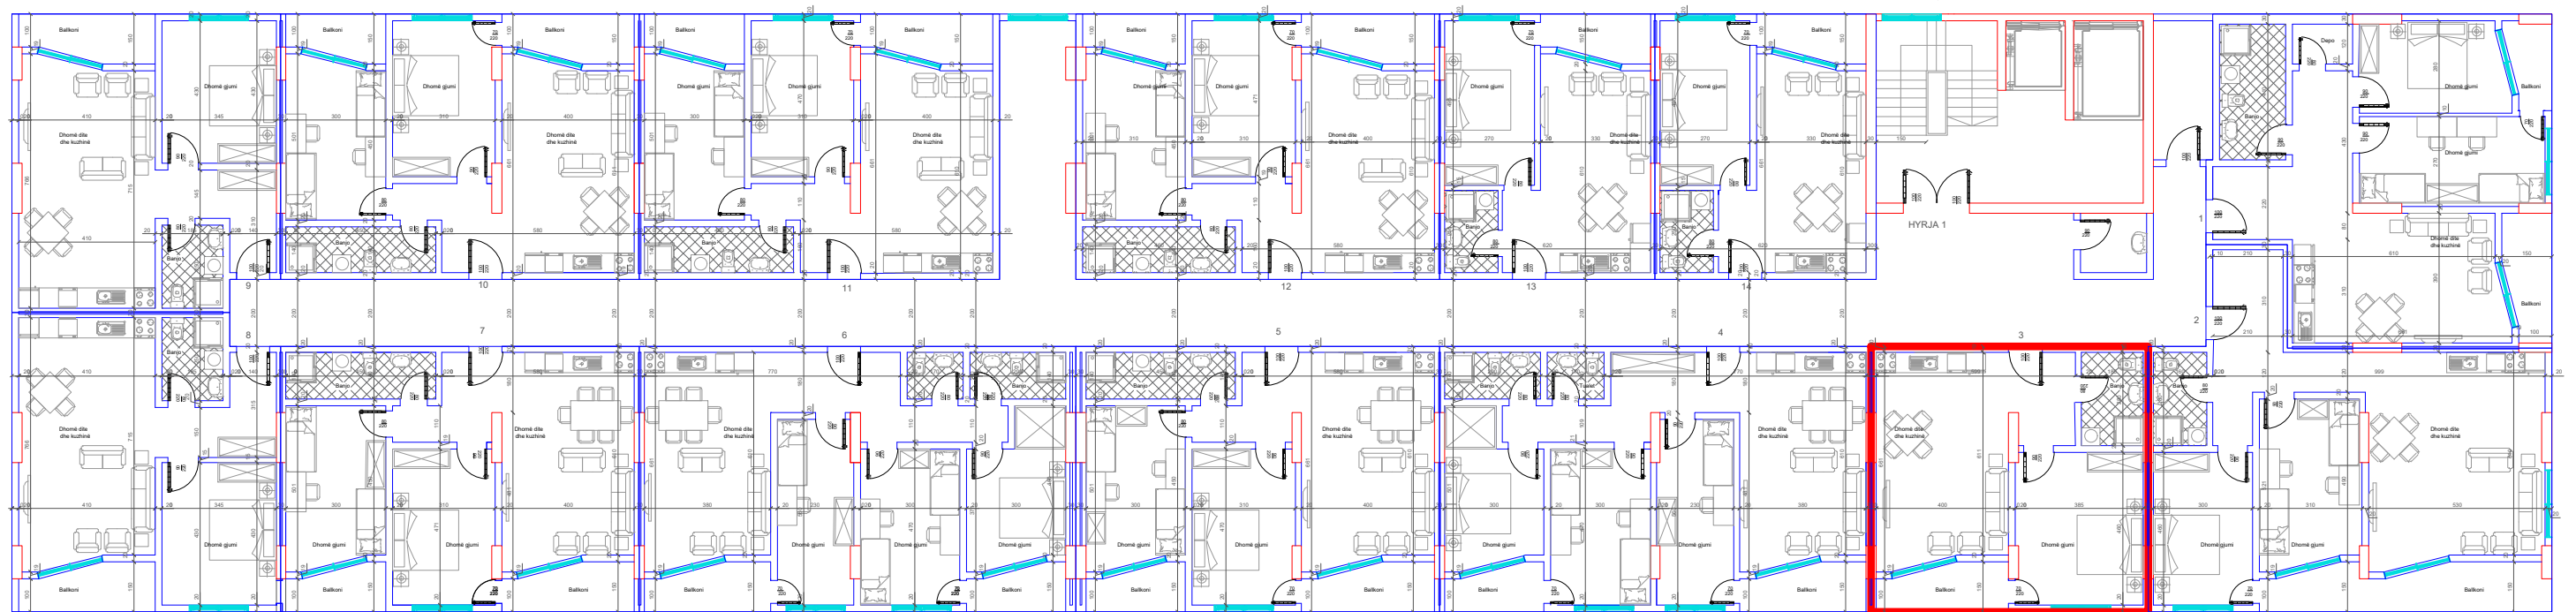

**BANESA 59**  
1+1  
66 m2

DREJTIMI NGA RRUGA KRYESORE ↓

DREJTIMI NGA GRYKA E RUGOVES ←

↑  
DREJTIMI NGA LUMI "LUMBARDH"

HYRJA KRYESORE ↓

BANESA 60  
3+1  
104 m<sup>2</sup>

DREJTIMI NGA RRUGA KRYESORE ↓

DREJTIMI NGA GRYKA E RUGOVES ←