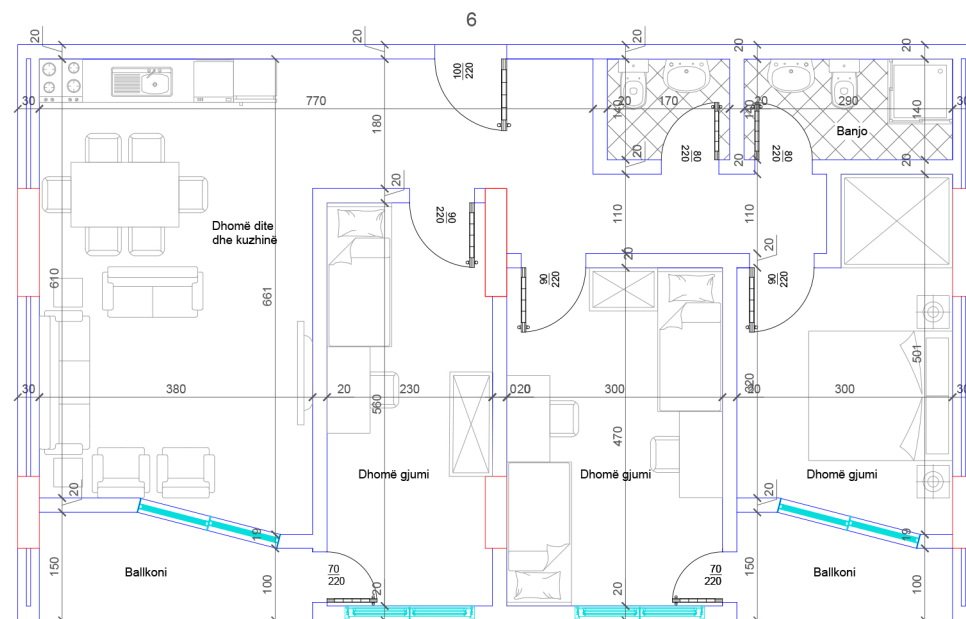

## POSEDON

- Dhomë e ditës
- Tryezaria
- Kuzhina
- 2 Dhoma gjumi
- 1 Banjo
- Koridor
- 2 Ballkone

**BANESA 104**

**HYRJA - 1**  
**KATI 8**

**SIPËRFAQJA**  
**105 m<sup>2</sup>**

**POSEDON**

- Dhomë e ditës
- Tryezaria
- Kuzhina
- 3 Dhoma gjumi
- 1 Banjo
- Tualet
- Koridor
- 2 Ballkone