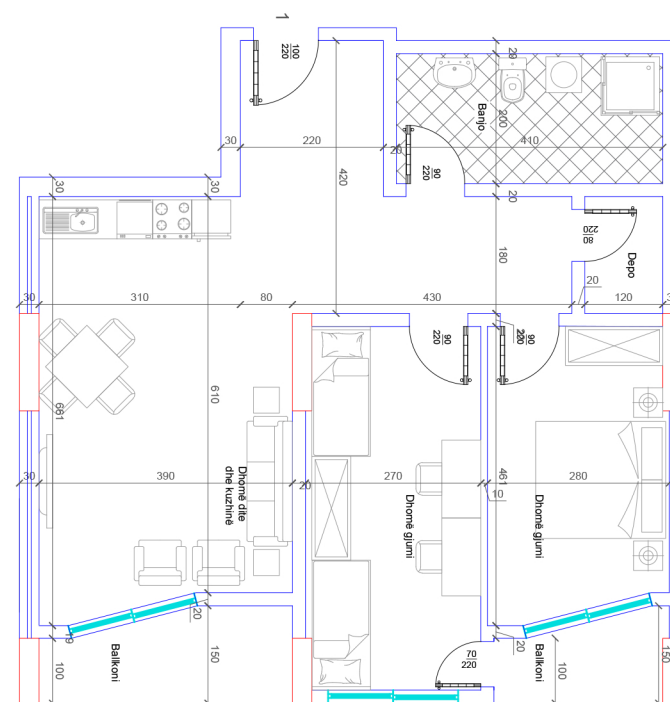

BANESA 85

HYRJA - 1
KATI 7

SIPËRFAQJA 96 m²

POSEDON

- Dhomë e ditës
- Tryezaria
- Kuzhina
- 2 Dhoma gjumi
- 1 Banjo
- Koridor
- 2 Ballkone
- Depo