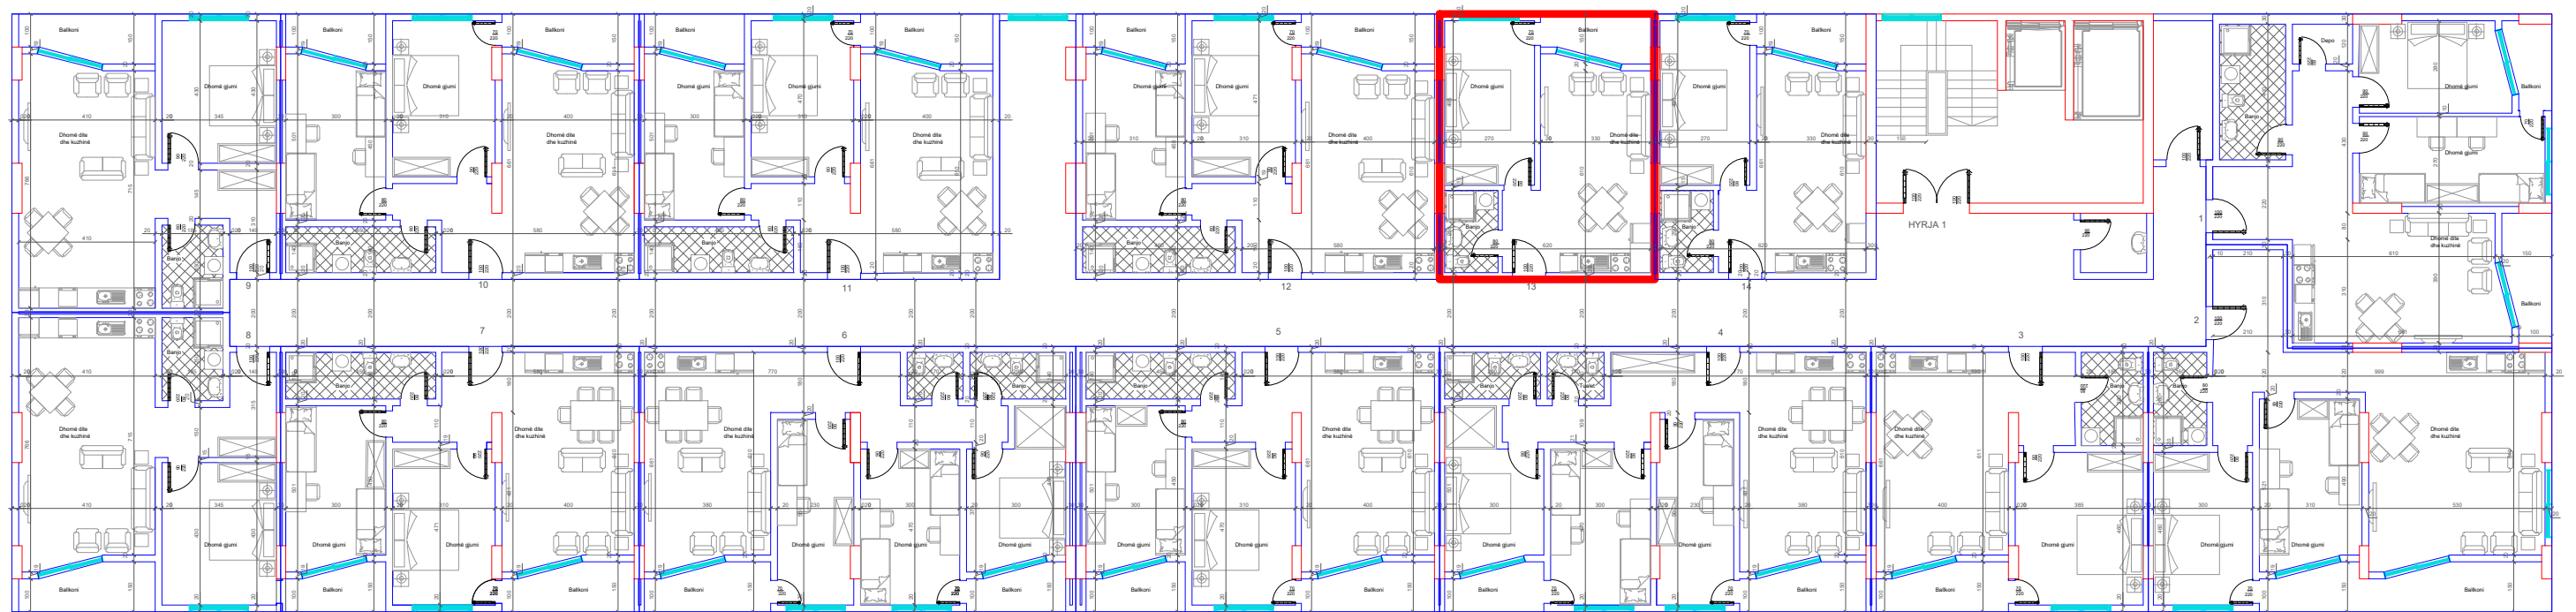

DREJTIMI NGA GRYKA E RUGOVES ←

↑
DREJTIMI NGA LUMI "LUMBARDH"

BANESA 41
1+1
52 m2

HYRJA KRYESORE ↓

DREJTIMI NGA RRUGA KRYESORE ↓