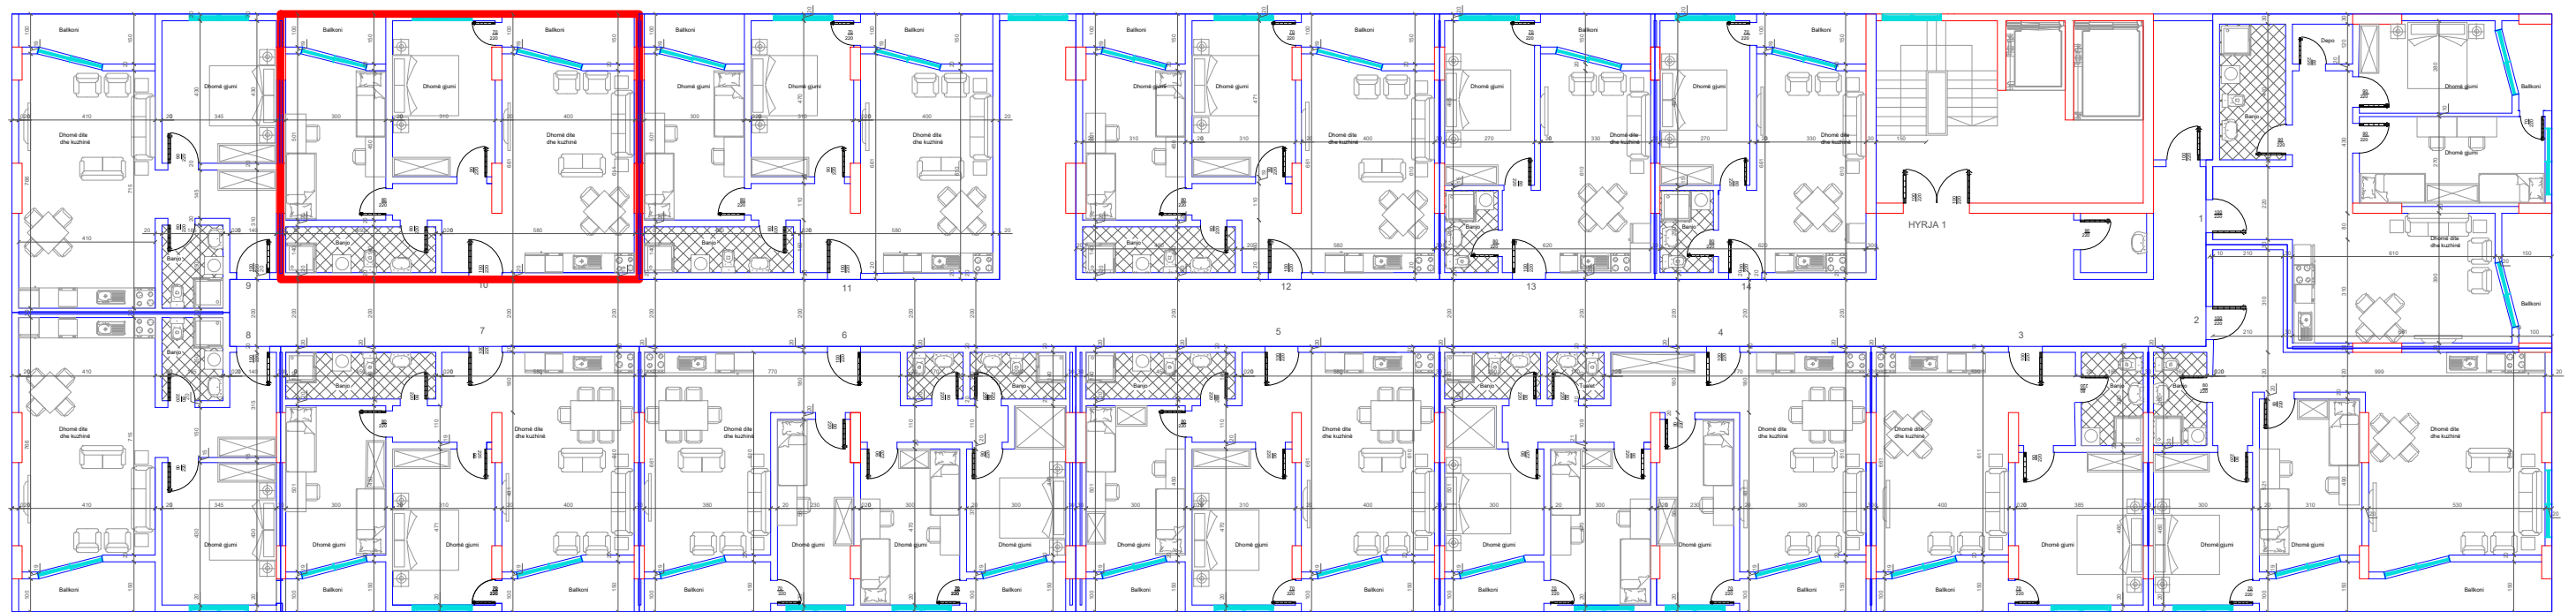

←
DREJTIMI NGA GRYKA E RUGOVES

↑
DREJTIMI NGA LUMI "LUMBARDH"

BANESA 94
2+1
86 m²

↓
HYRJA KRYESORE

↓
DREJTIMI NGA RRUGA KRYESORE