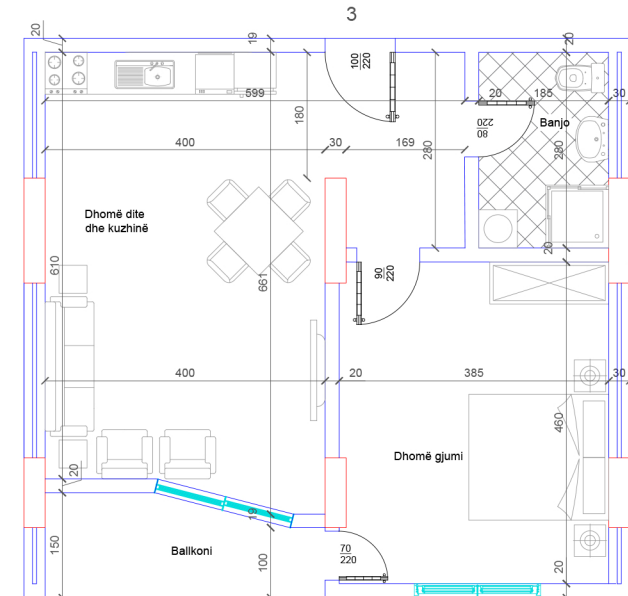

POSEDON

- Dhomë e ditës
- Tryezaria
- Kuzhina
- 1 Dhomë gjumi
- 1 Banjo
- Koridor
- 1 Ballkon