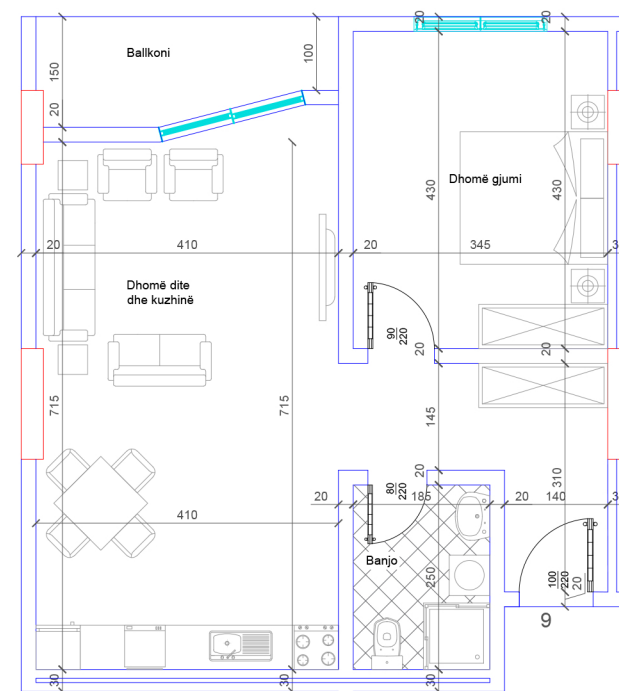

BANESA 107

HYRJA - 1
KATI 8

SIPËRFAQJA 71.5 m²

POSEDON

- Dhomë e ditës
- Tryezaria
- Kuzhina
- 1 Dhomë gjumi
- 1 Banjo
- Koridor
- 1 Ballkon