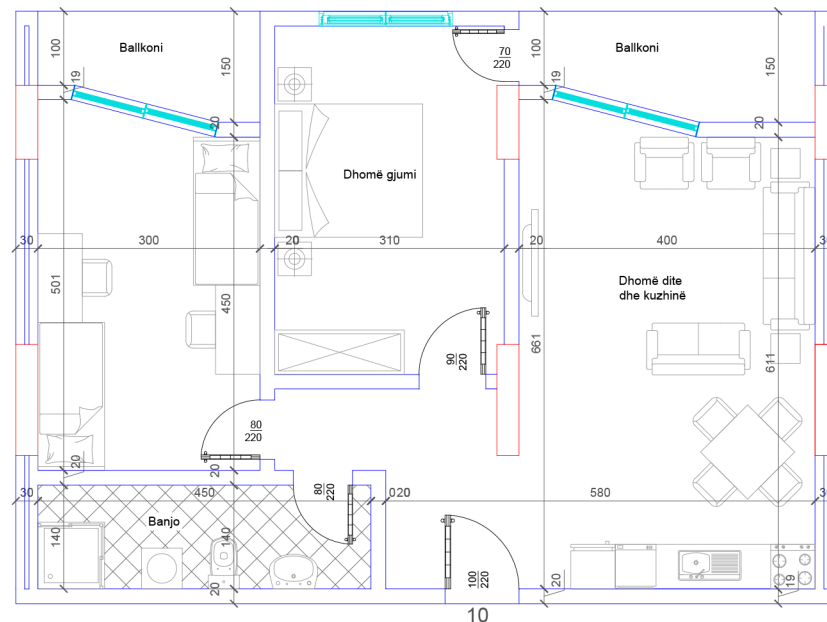

POSEDON

- Dhomë e ditës
- Tryezaria
- Kuzhina
- 2 Dhoma gjumi
- 1 Banjo
- Koridor
- 2 Ballkone