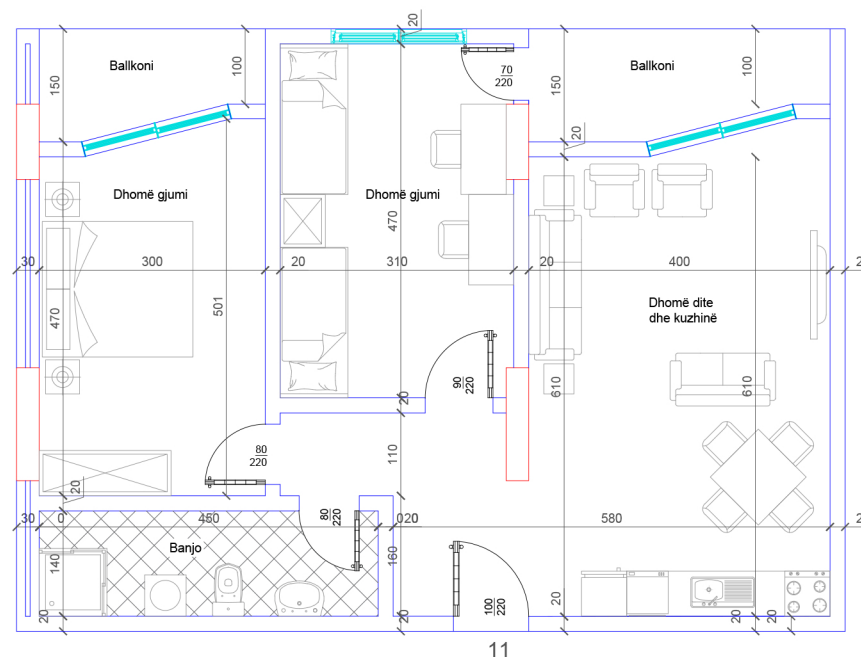

POSEDON

- Dhomë e ditës
- Tryezaria
- Kuzhina
- 2 Dhoma gjumi
- 1 Banjo
- Koridor
- 2 Ballkone