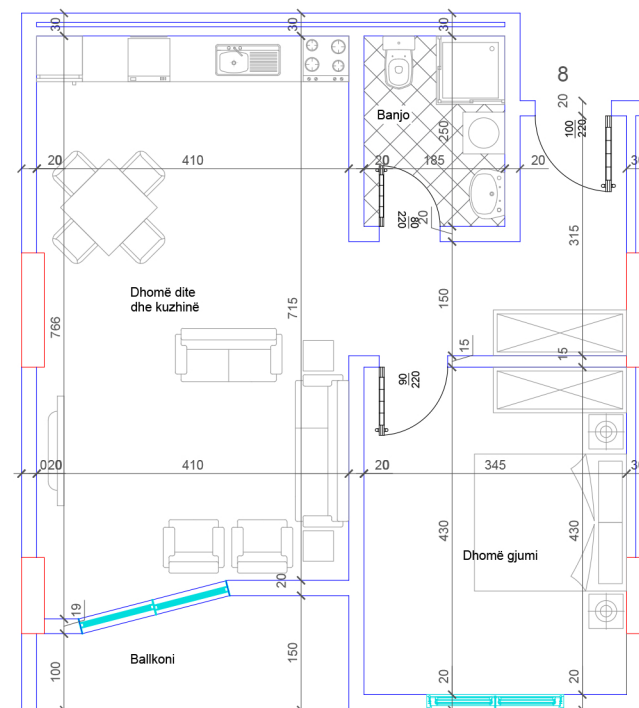

POSEDON

- Dhomë e ditës
- Tryezaria
- Kuzhina
- 1 Dhomë gjumi
- 1 Banjo
- Koridor
- 1 Ballkon