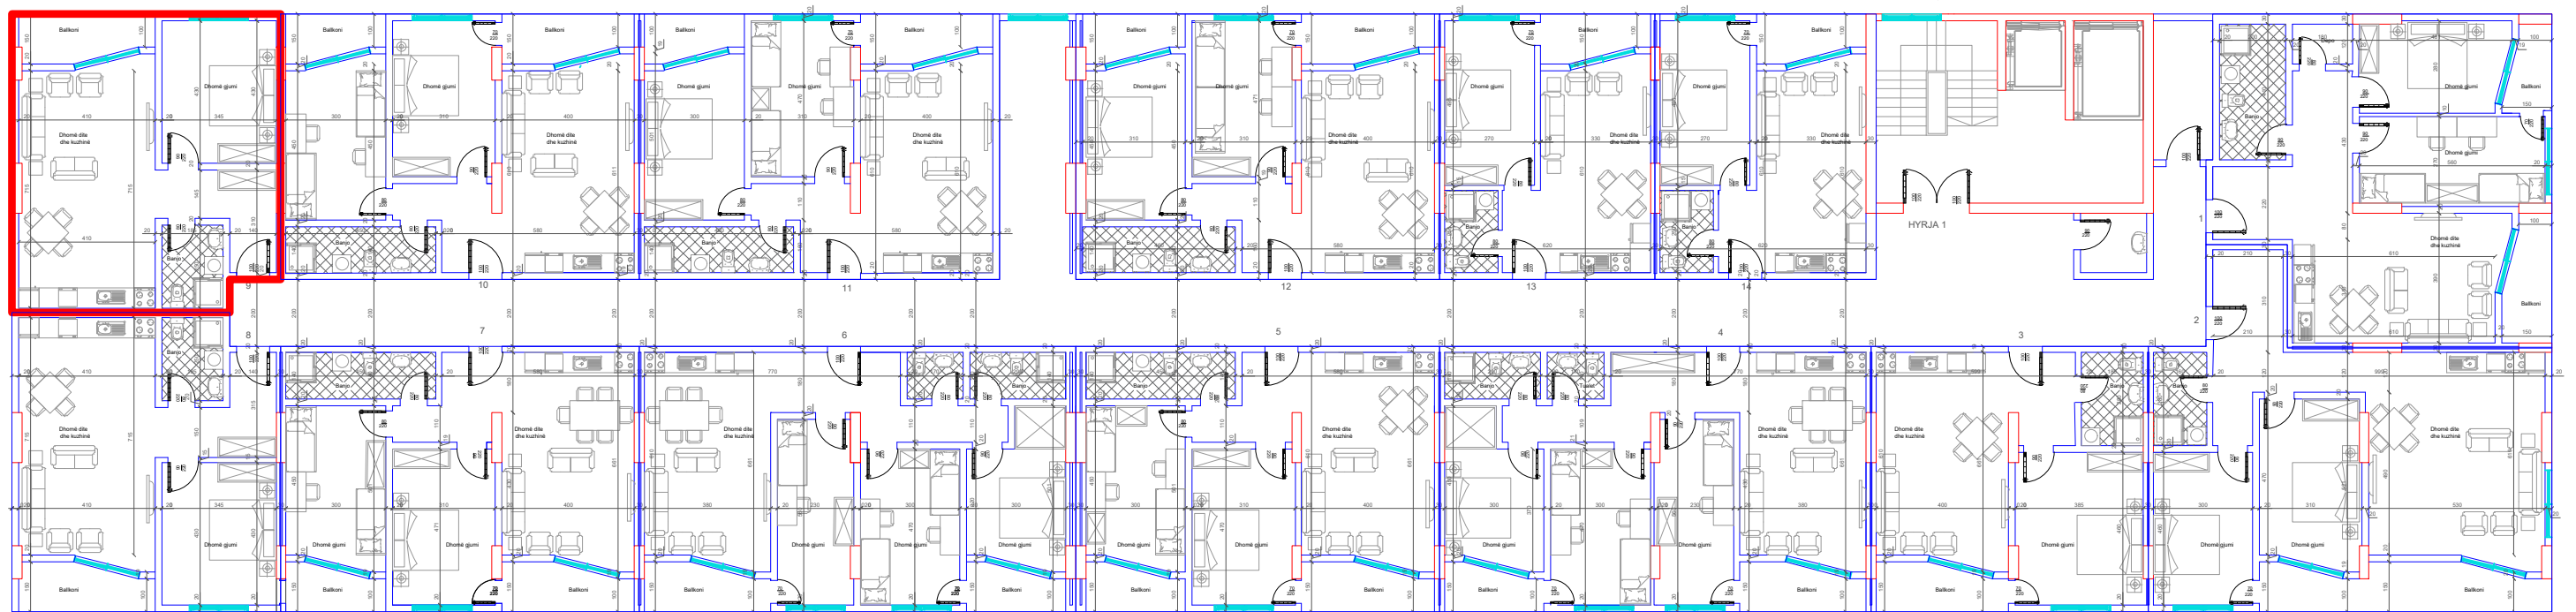

←
DREJTIMI NGA GRYKA E RUGOVES

↑
DREJTIMI NGA LUMI "LUMBARDH"

BANESA 51
1+1
71.5 m²

↓
HYRJA KRYESORE

↓
DREJTIMI NGA RRUGA KRYESORE