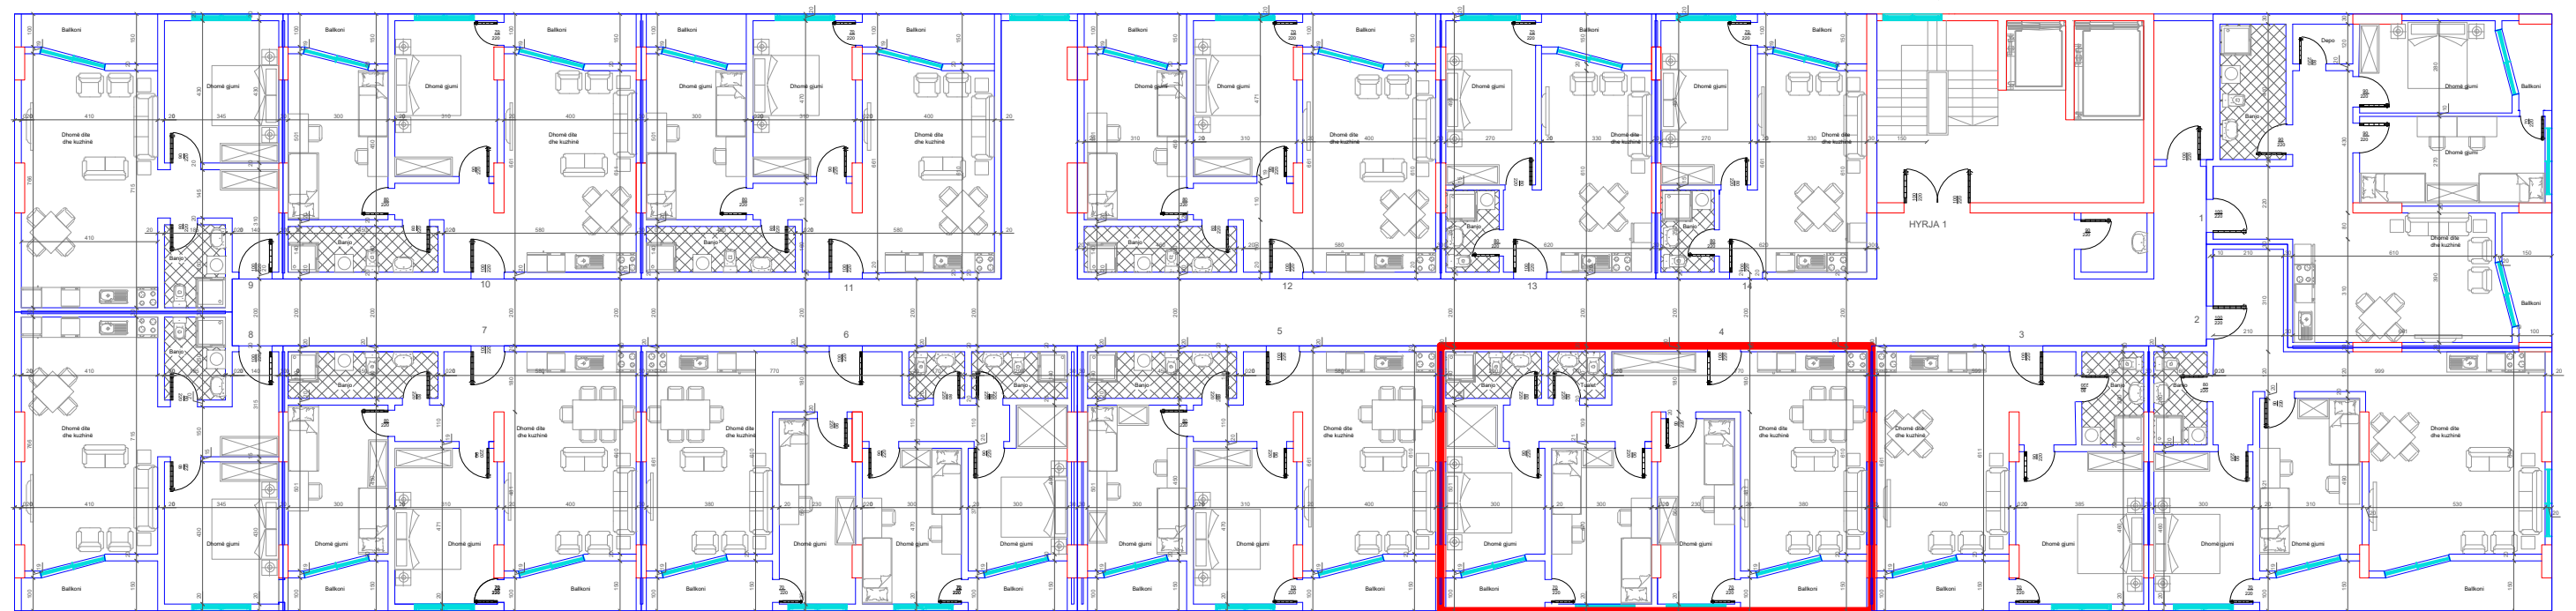

DREJTIMI NGA GRYKA E RUGOVES ←

↑
DREJTIMI NGA LUMI "LUMBARDH"

HYRJA KRYESORE ↓

BANESA 88
3+1
104 m²

DREJTIMI NGA RRUGA KRYESORE ↓