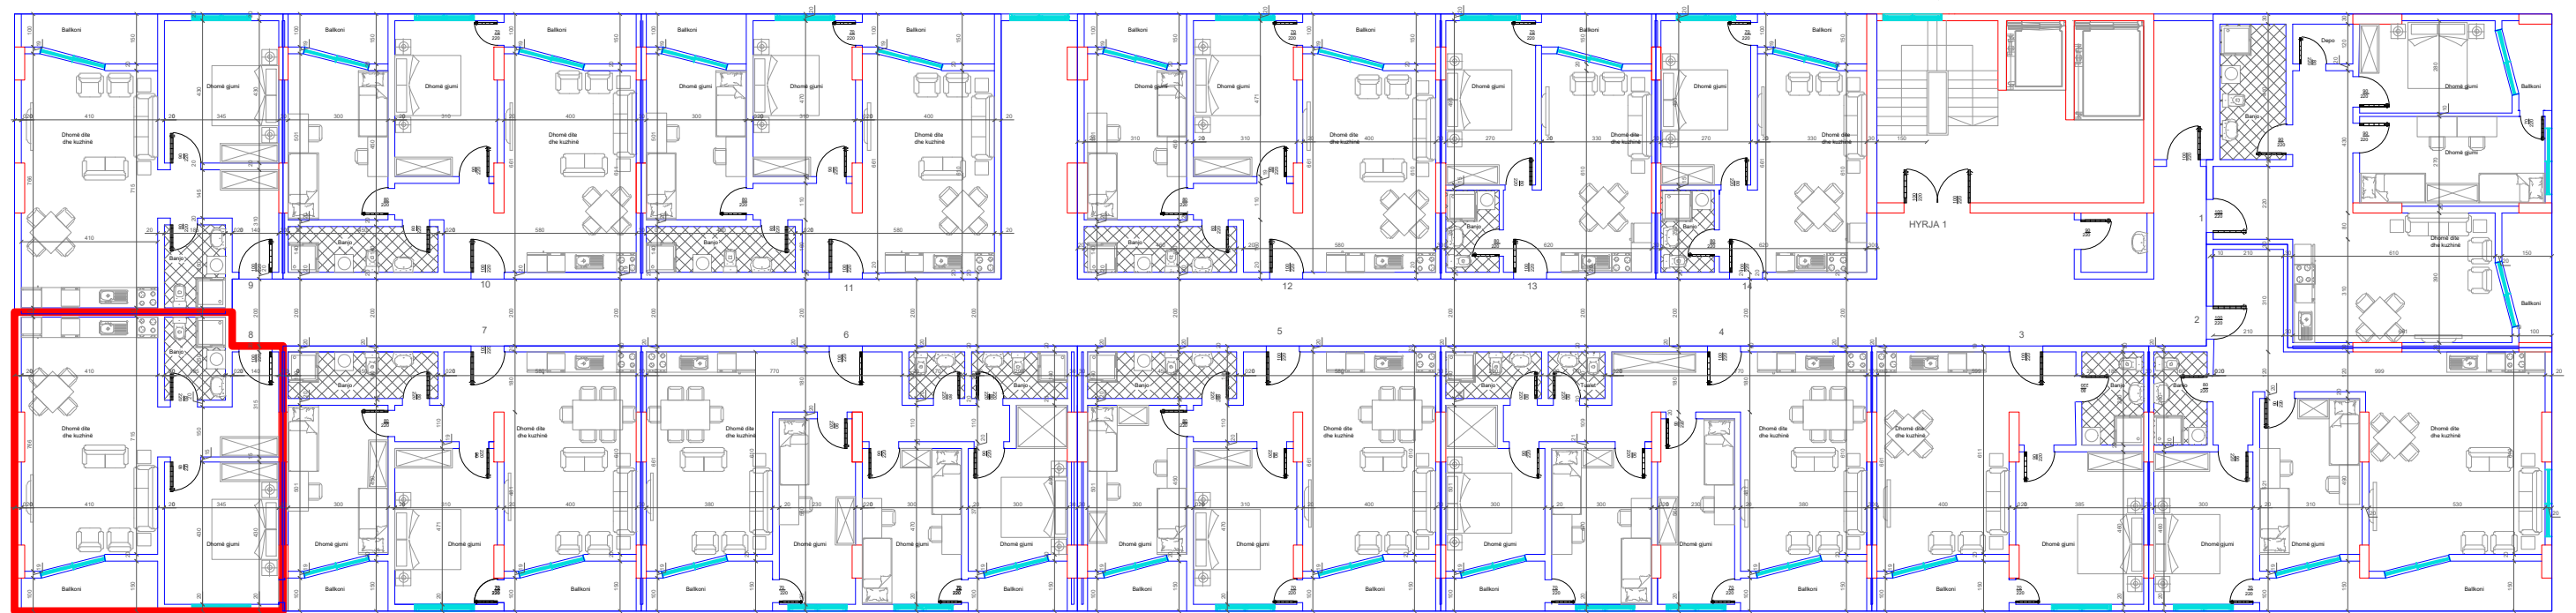

←
DREJTIMI NGA GRYKA E RUGOVES

↑
DREJTIMI NGA LUMI "LUMBARDH"

↓
HYRJA KRYESORE

BANESA 64
1+1
71.5 m2

↓
DREJTIMI NGA RRUGA KRYESORE