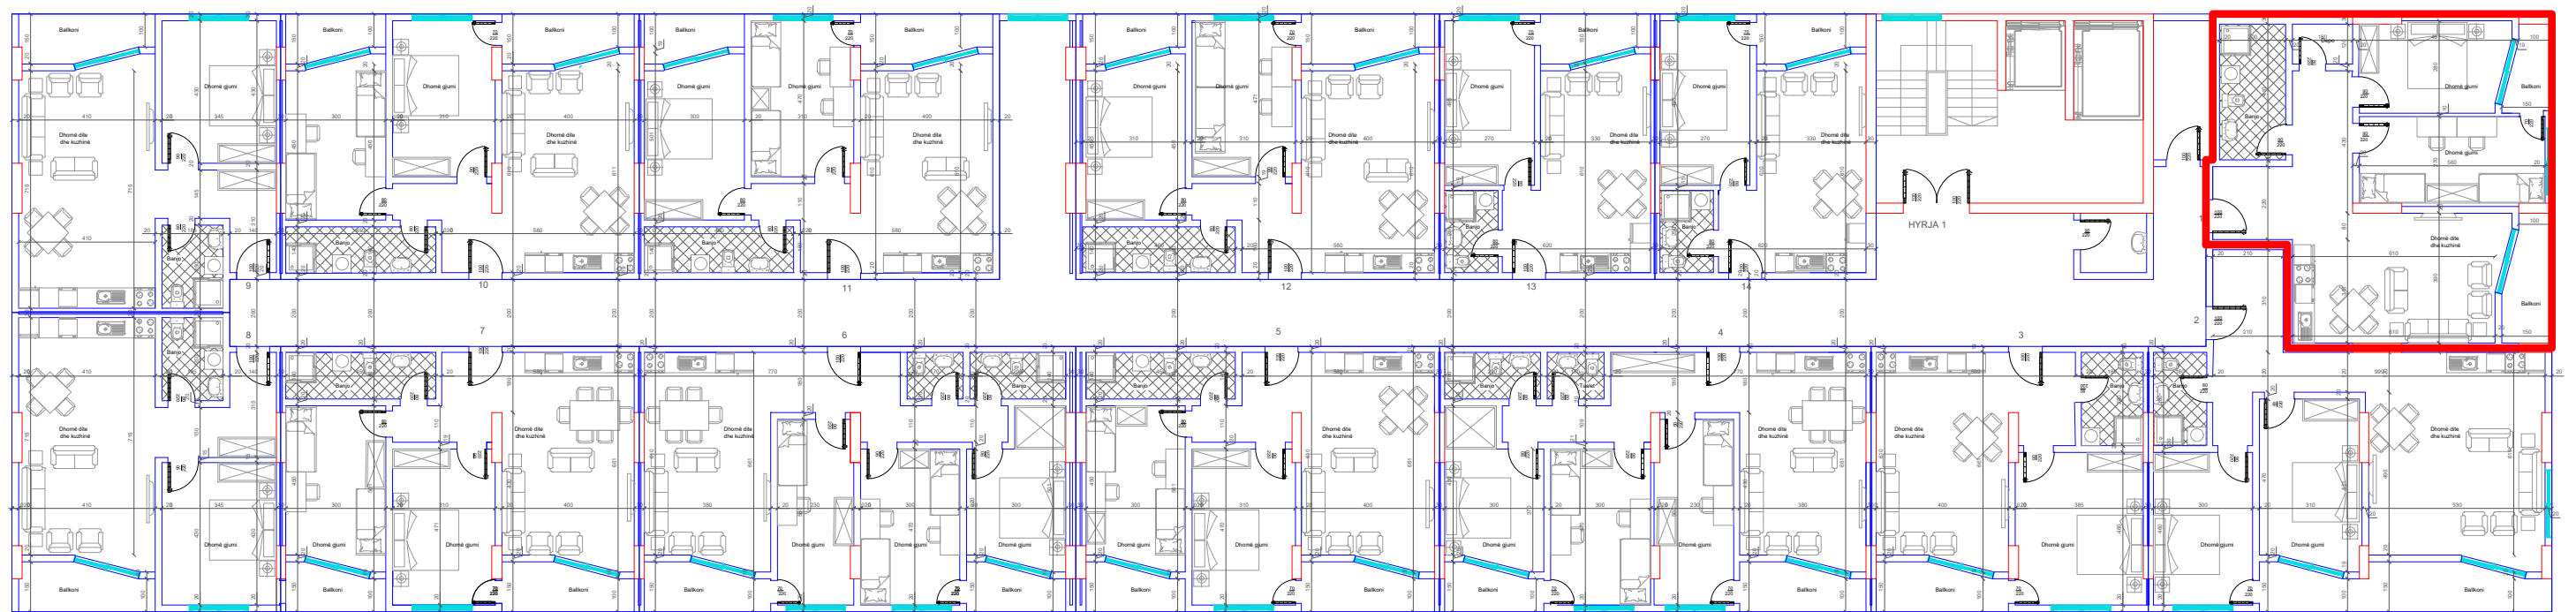

DREJTIMI NGA GRYKA E RUGOVES ←

↑
DREJTIMI NGA LUMI "LUMBARDH"

HYRJA KRYESORE ↓
BANESA 71
2+1
96 m²

DREJTIMI NGA RRUGA KRYESORE ↓