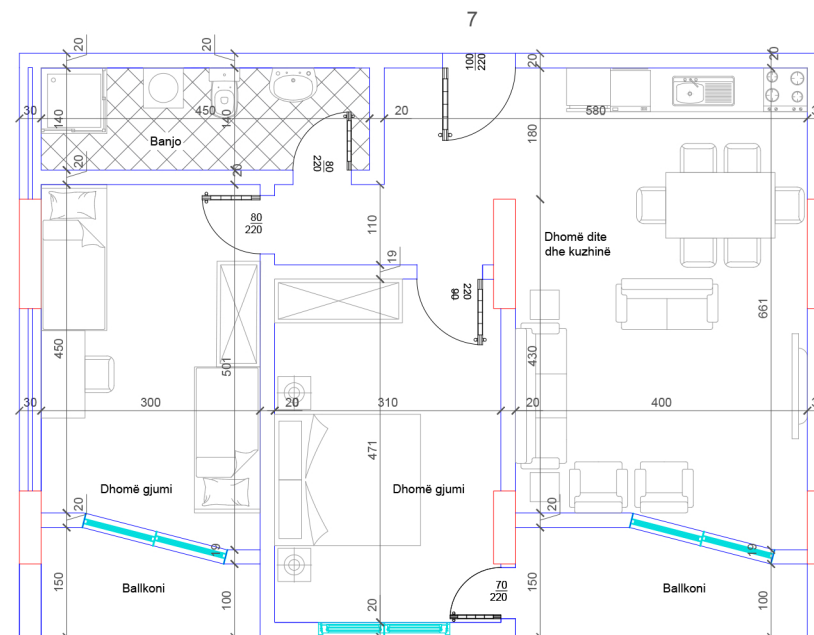

POSEDON

- Dhomë e ditës
- Tryezaria
- Kuzhina
- 2 Dhoma gjumi
- 1 Banjo
- Koridor
- 2 Ballkone