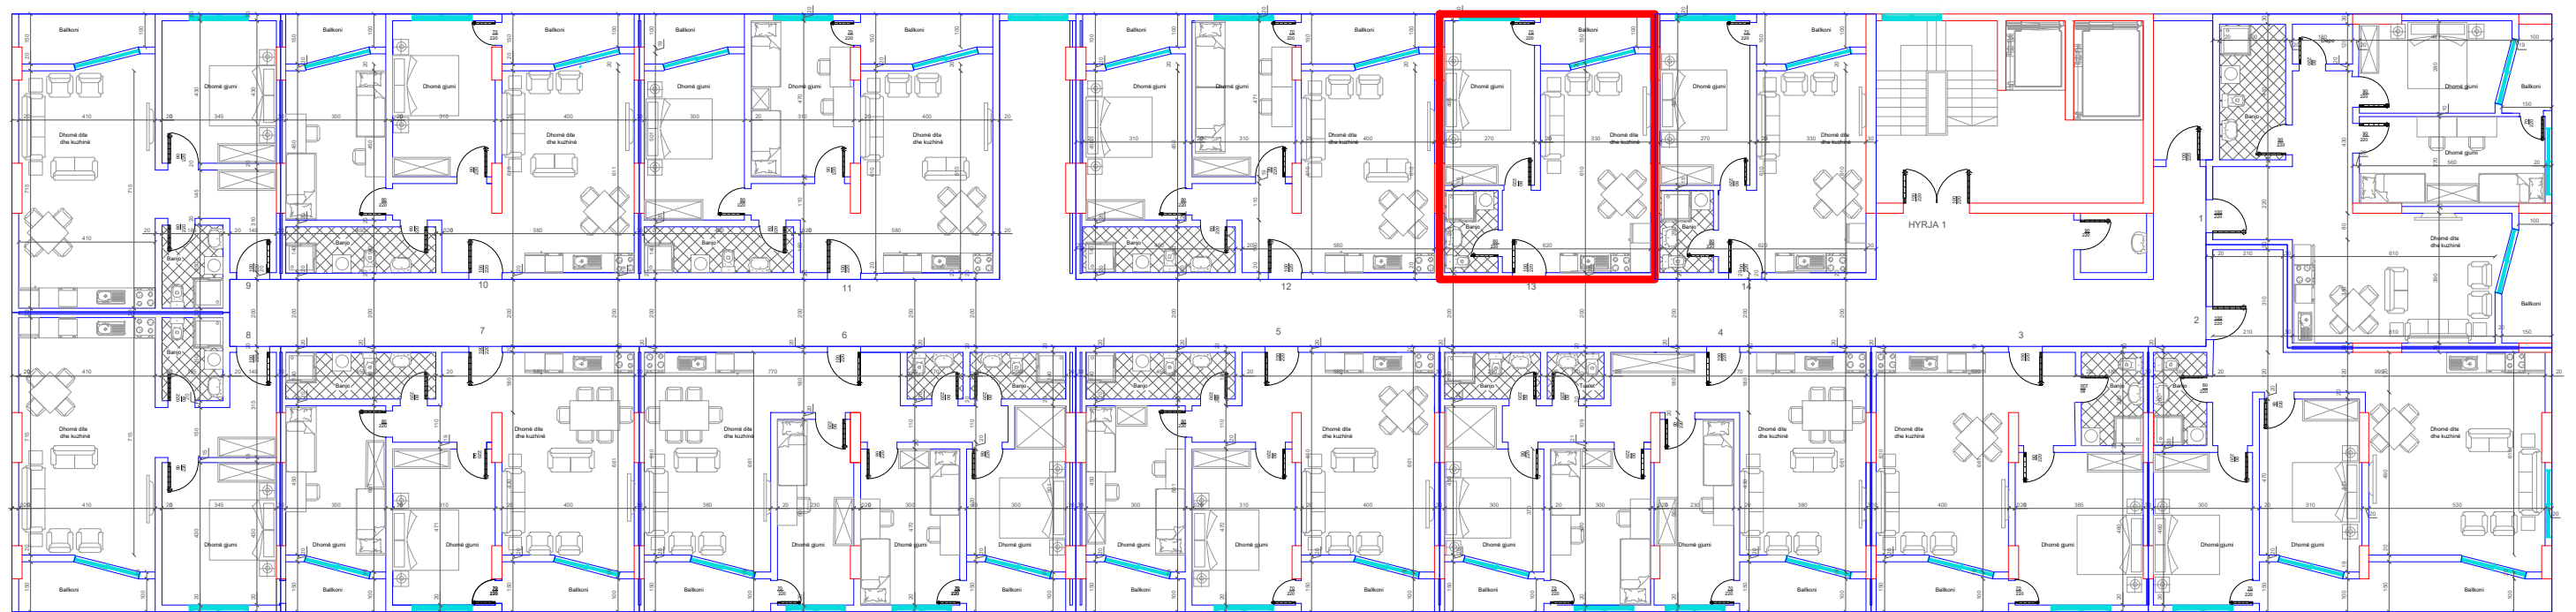

DREJTIMI NGA GRYKA E RUGOVES ←

↑
DREJTIMI NGA LUMI "LUMBARDH"

BANESA 55
1+1
52 m²

HYRJA KRYESORE
↓

DREJTIMI NGA RRUGA KRYESORE
↓