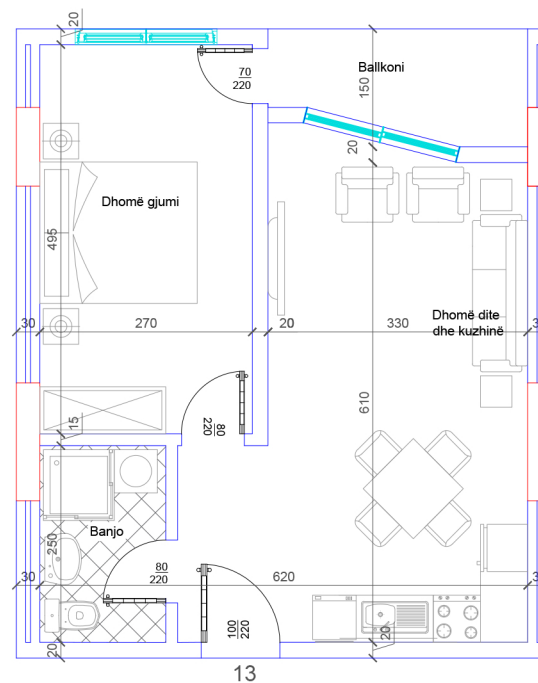

BANESA 42

HYRJA - 1
KATI 3

SIPËRFAQJA 53 m²

POSEDON

- Dhomë e ditës
- Tryezaria
- Kuzhina
- 1 Dhomë gjumi
- 1 Banjo
- Koridor
- 1 Ballkon