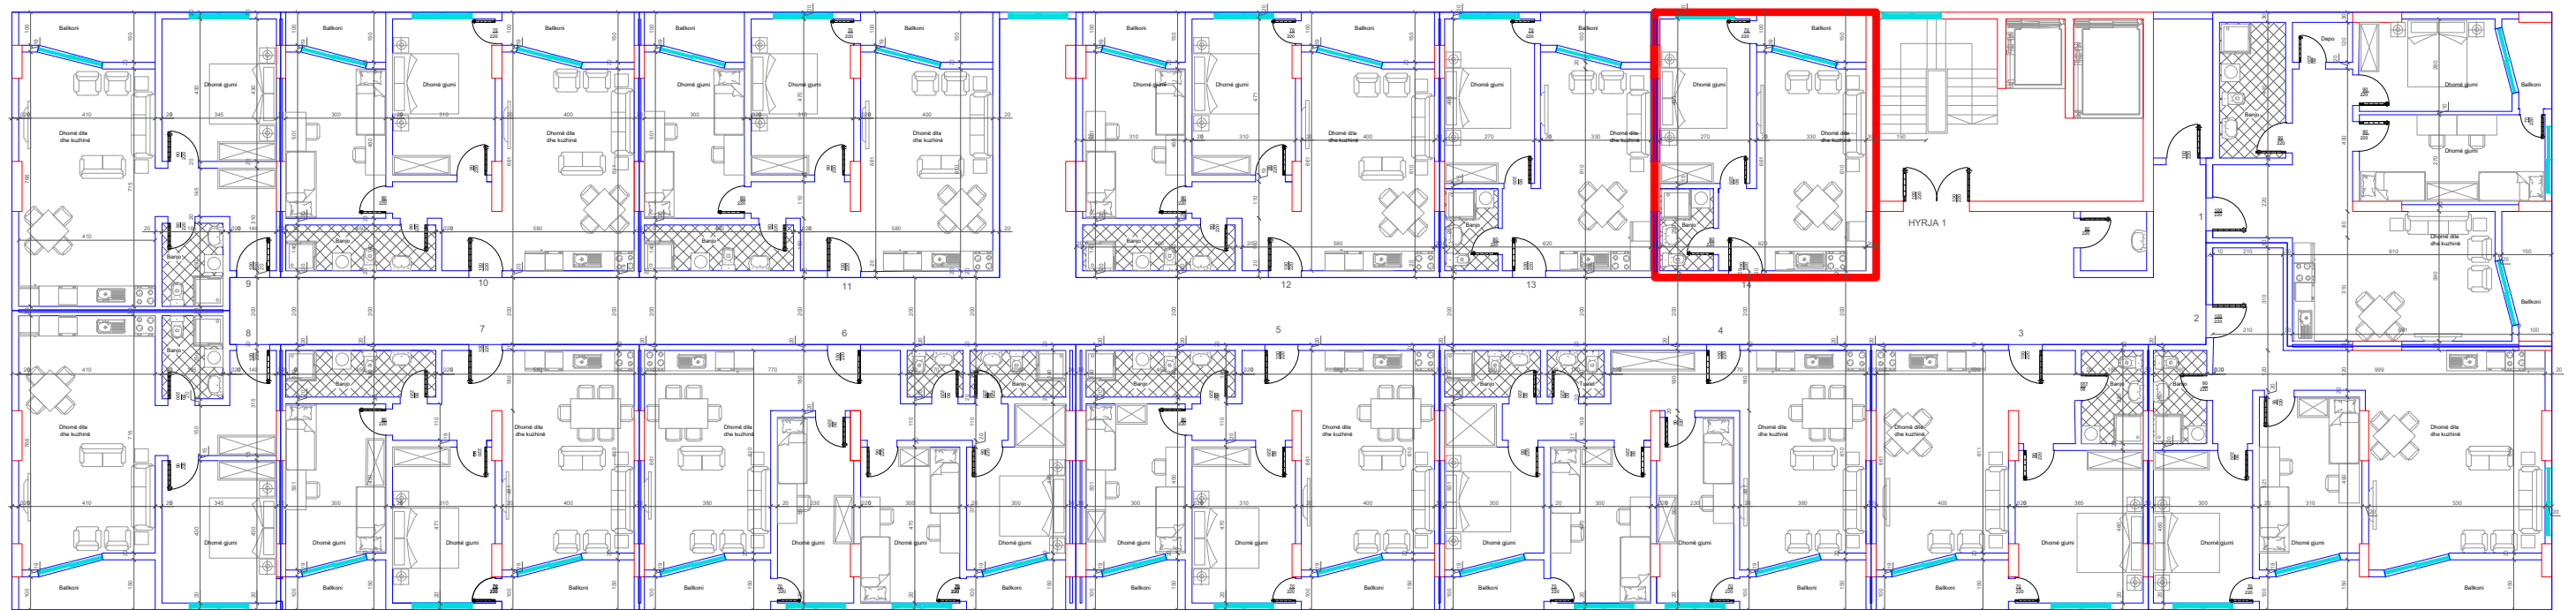

DREJTIMI NGA GRYKA E RUGOVES ←

↑
DREJTIMI NGA LUMI "LUMBARDH"

BANESA 70
1+1
53 m2
HYRJA KRYESORE ↓

DREJTIMI NGA RRUGA KRYESORE ↓