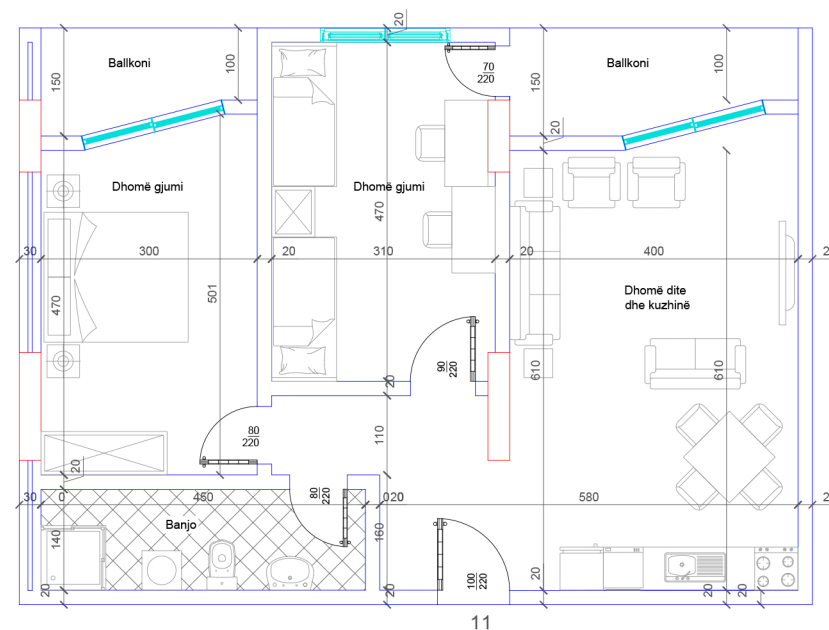

POSEDON

- Dhomë e ditës
- Tryezaria
- Kuzhina
- 2 Dhoma gjumi
- 1 Banjo
- Koridor
- 2 Ballkone