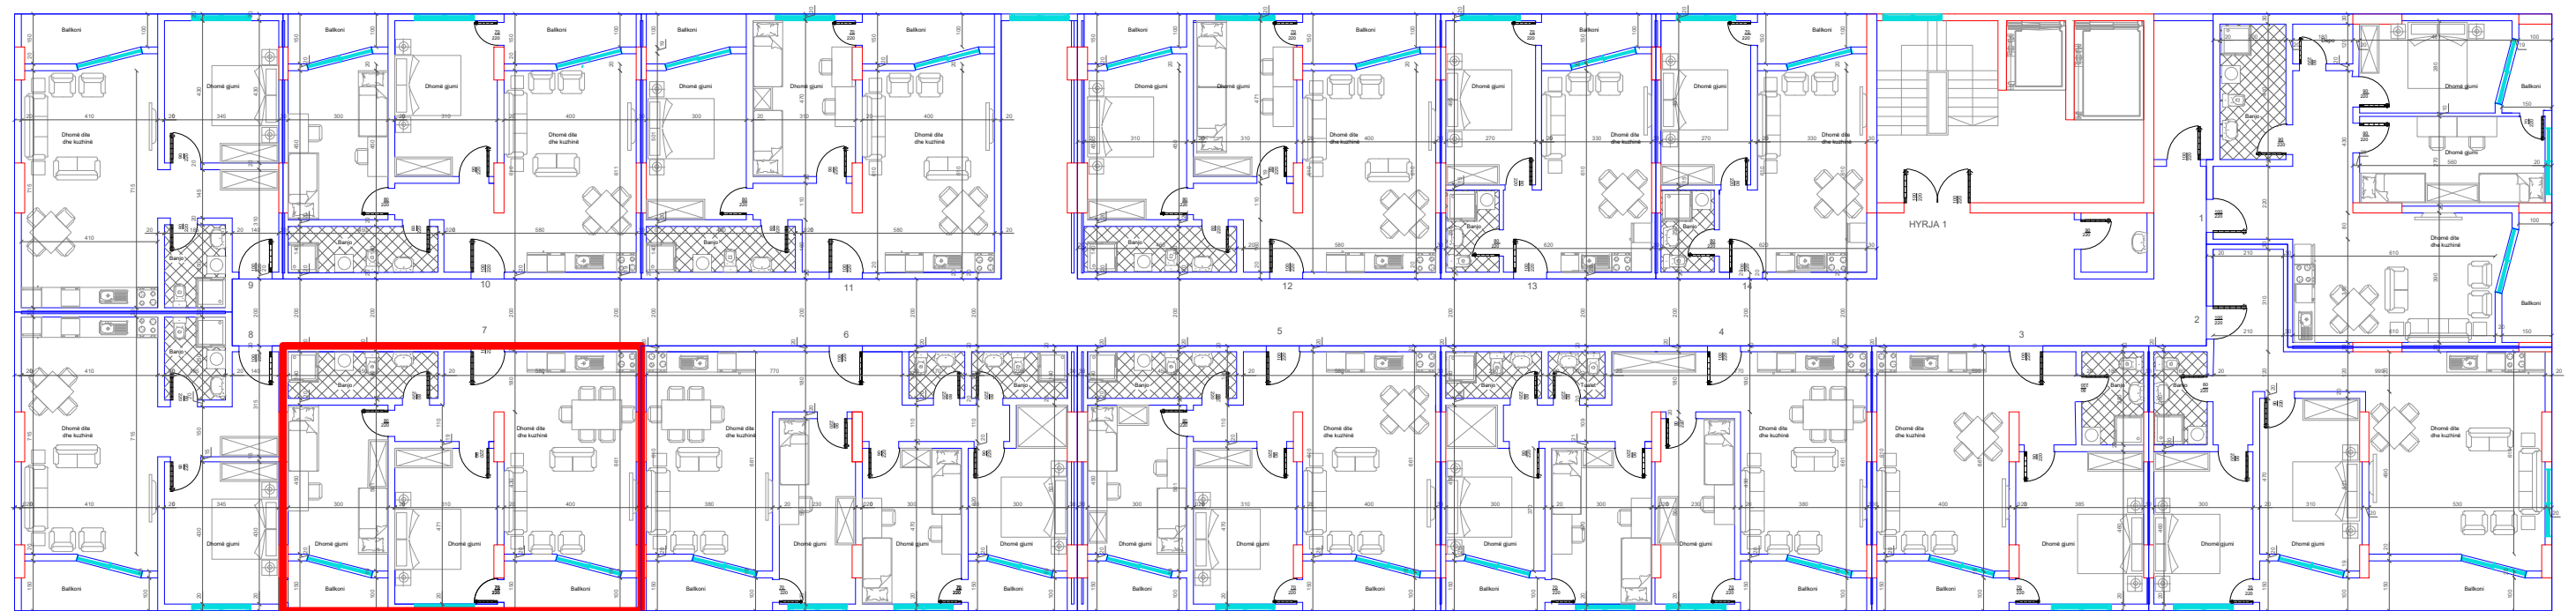

BANESA 21  
2+1  
86.5 m2

DREJTIMI NGA RRUGA KRYESORE ↓

DREJTIMI NGA GRYKA E RUGOVES ←

↑  
DREJTIMI NGA LUMI "LUMBARDH"

HYRJA KRYESORE ↓

BANESA 22  
1+1  
71.5 m2

DREJTIMI NGA RRUGA KRYESORE ↓

←  
DREJTIMI NGA GRYKA E RUGOVES