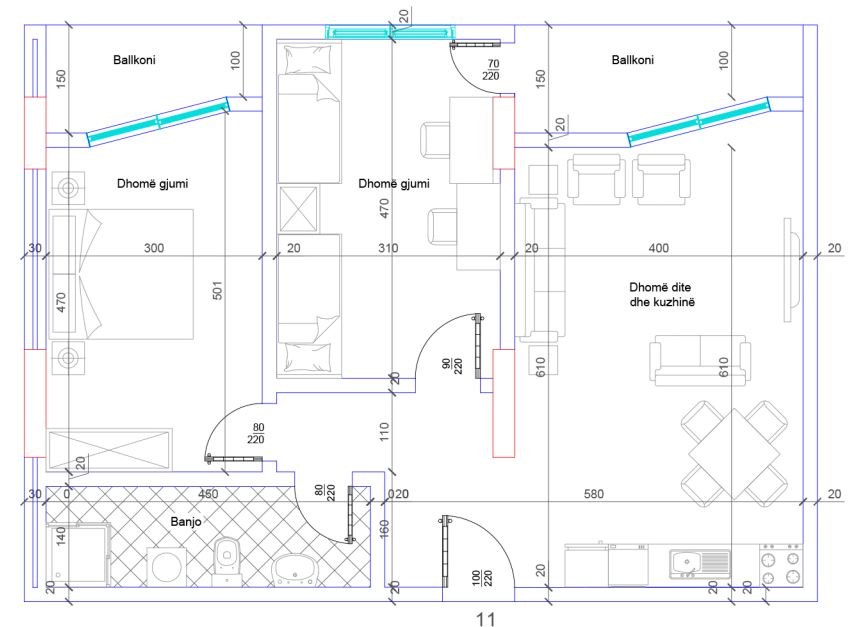

POSEDON

- Dhomë e ditës
- Tryezaria
- Kuzhina
- 2 Dhoma gjumi
- 1 Banjo
- Koridor
- 2 Ballkone