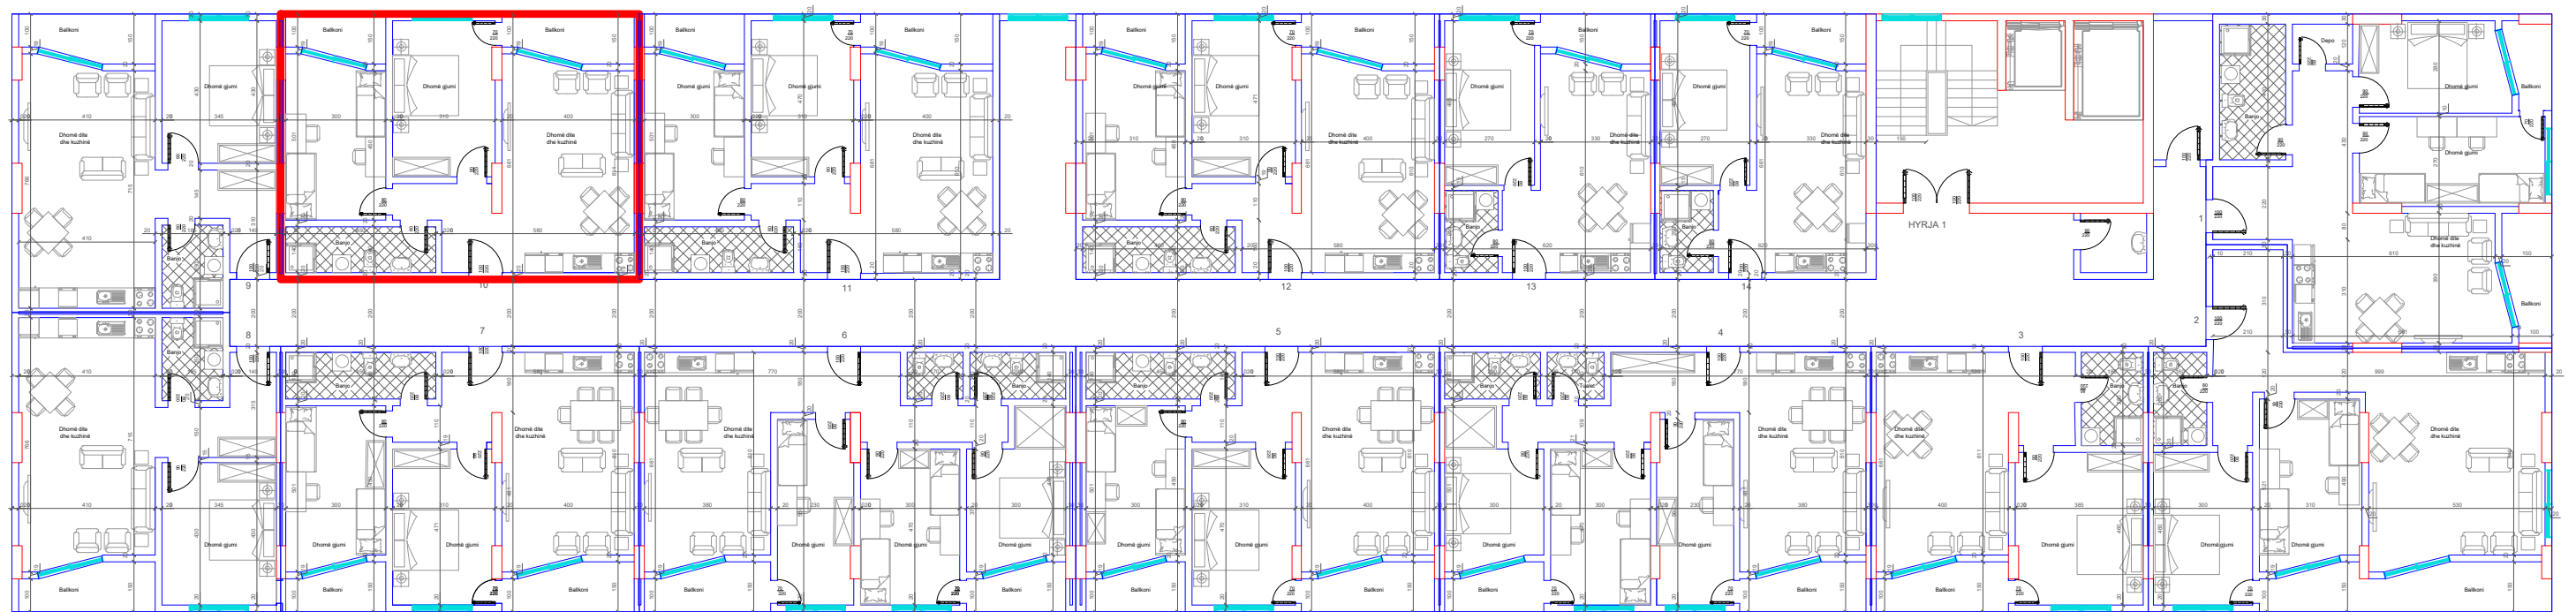

BANESA 9  
1+1  
71.5 m<sup>2</sup>

↓  
HYRJA KRYESORE

↓  
DREJTIMI NGA RRUGA KRYESORE

←  
DREJTIMI NGA GRYKA E RUGOVES

↑  
DREJTIMI NGA LUMI "LUMBARDH"

BANESA 10  
2+1  
86 m2

↓  
HYRJA KRYESORE

↓  
DREJTIMI NGA RRUGA KRYESORE