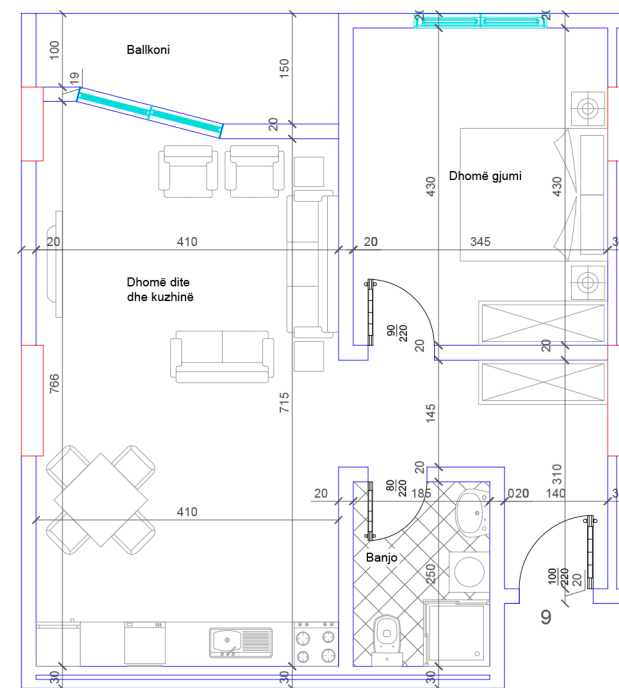

POSEDON

- Dhomë e ditës
- Tryezaria
- Kuzhina
- 1 Dhomë gjumi
- 1 Banjo
- Koridor
- 1 Ballkon