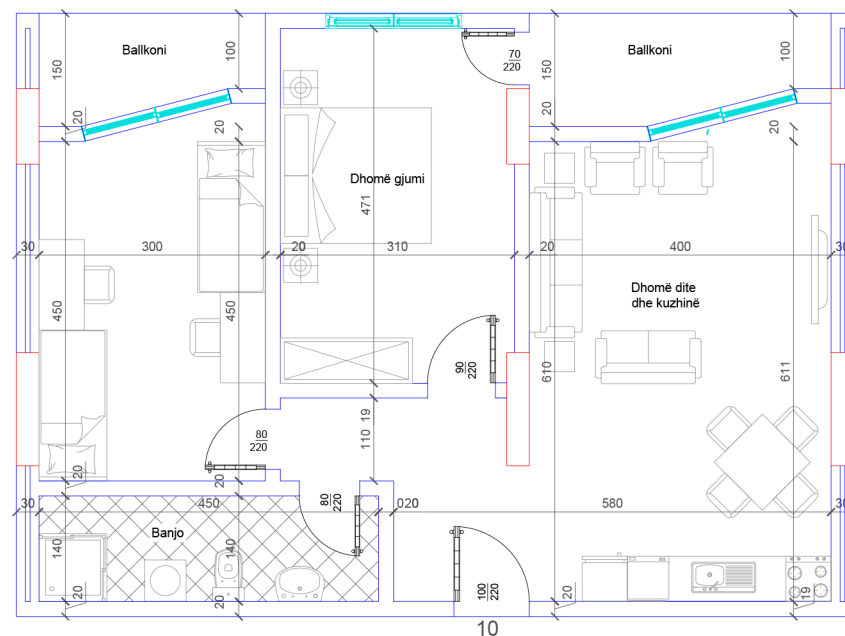

## POSEDON

- Dhomë e ditës
- Tryezaria
- Kuzhina
- 1 Dhomë gjumi
- 1 Banjo
- Koridor
- 1 Ballkon

**BANESA 80**

**HYRJA - 1**  
**KATI 6**

**SIPËRFAQJA**  
**86 m<sup>2</sup>**

**POSEDON**

- Dhomë e ditës
- Tryezaria
- Kuzhina
- 2 Dhoma gjumi
- 1 Banjo
- Koridor
- 2 Ballkone