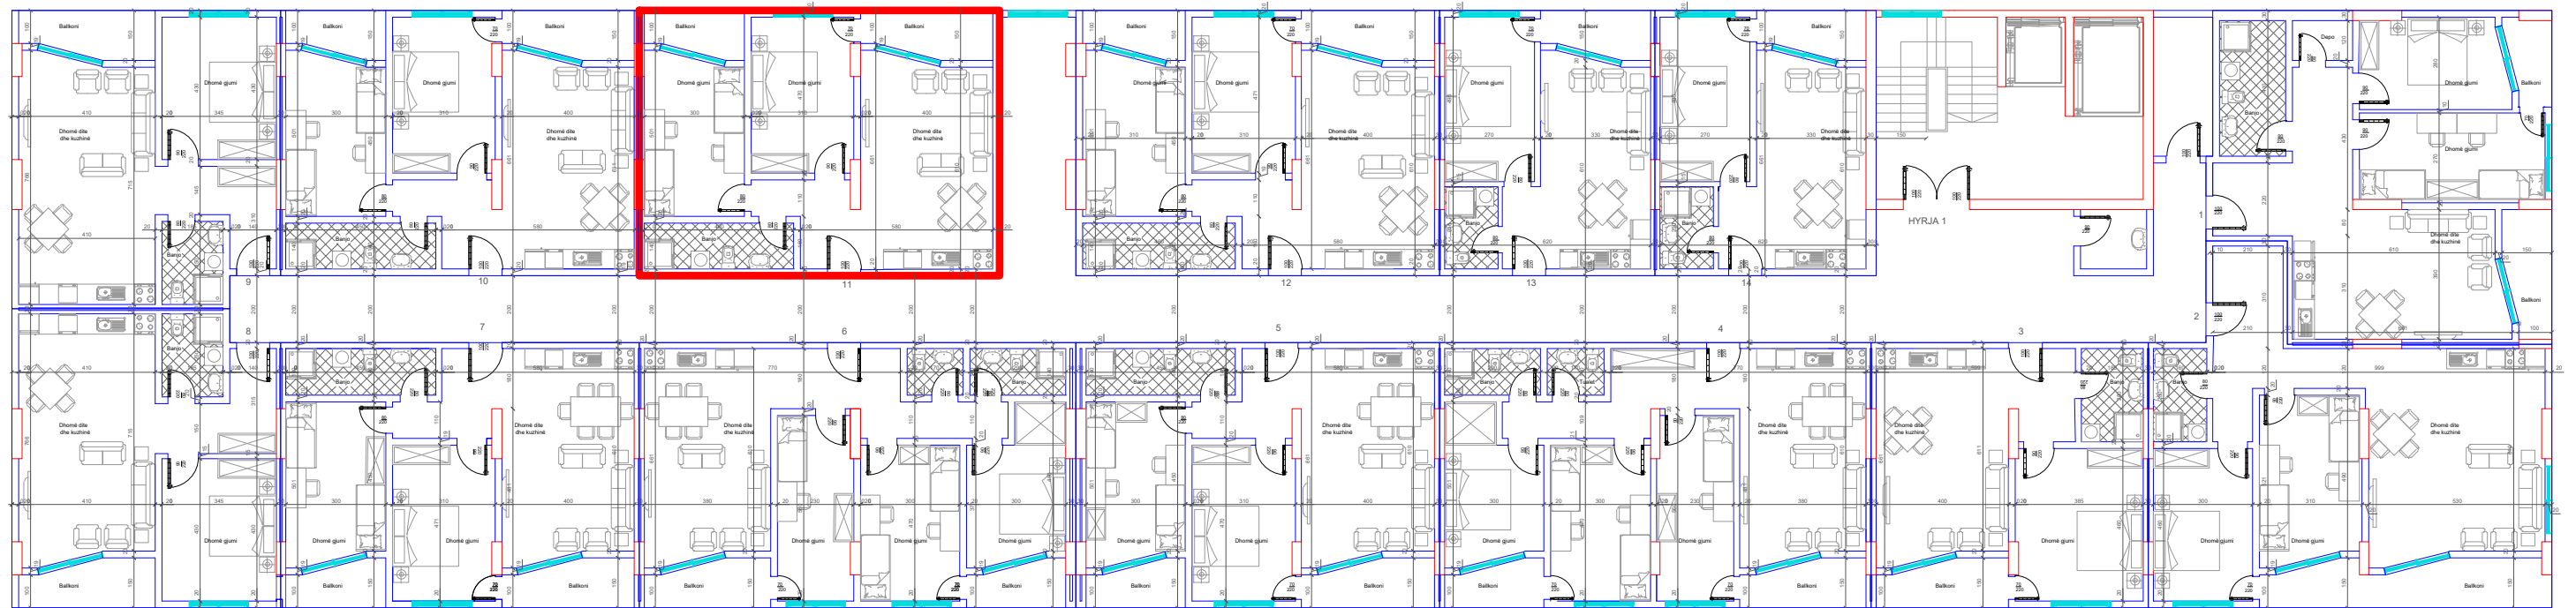

↑  
DREJTIMI NGA LUMI "LUMBARDH"

BANESA 95  
2+1  
86 m2

↓  
HYRJA KRYESORE

↓  
DREJTIMI NGA RRUGA KRYESORE

DREJTIMI NGA GRYKA E RUGOVES ←

↑  
DREJTIMI NGA LUMI "LUMBARDH"

BANESA 96  
2+1  
87.5 m<sup>2</sup>