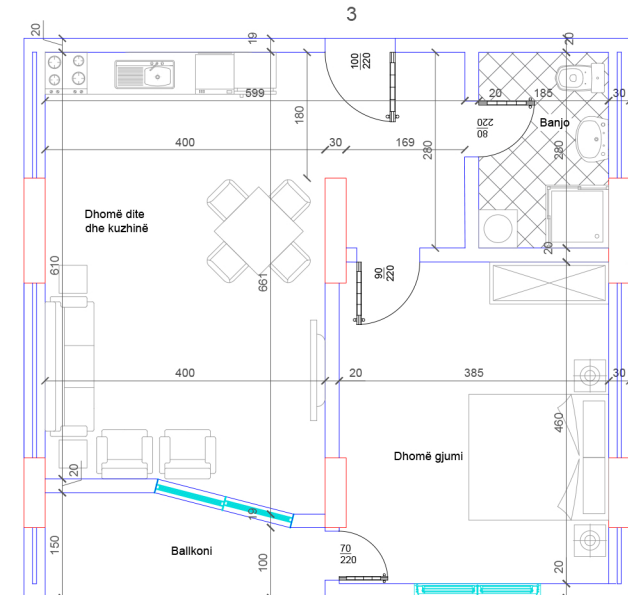

POSEDON

- Dhomë e ditës
- Tryezaria
- Kuzhina
- 1 Dhomë gjumi
- 1 Banjo
- Koridor
- 1 Ballkon