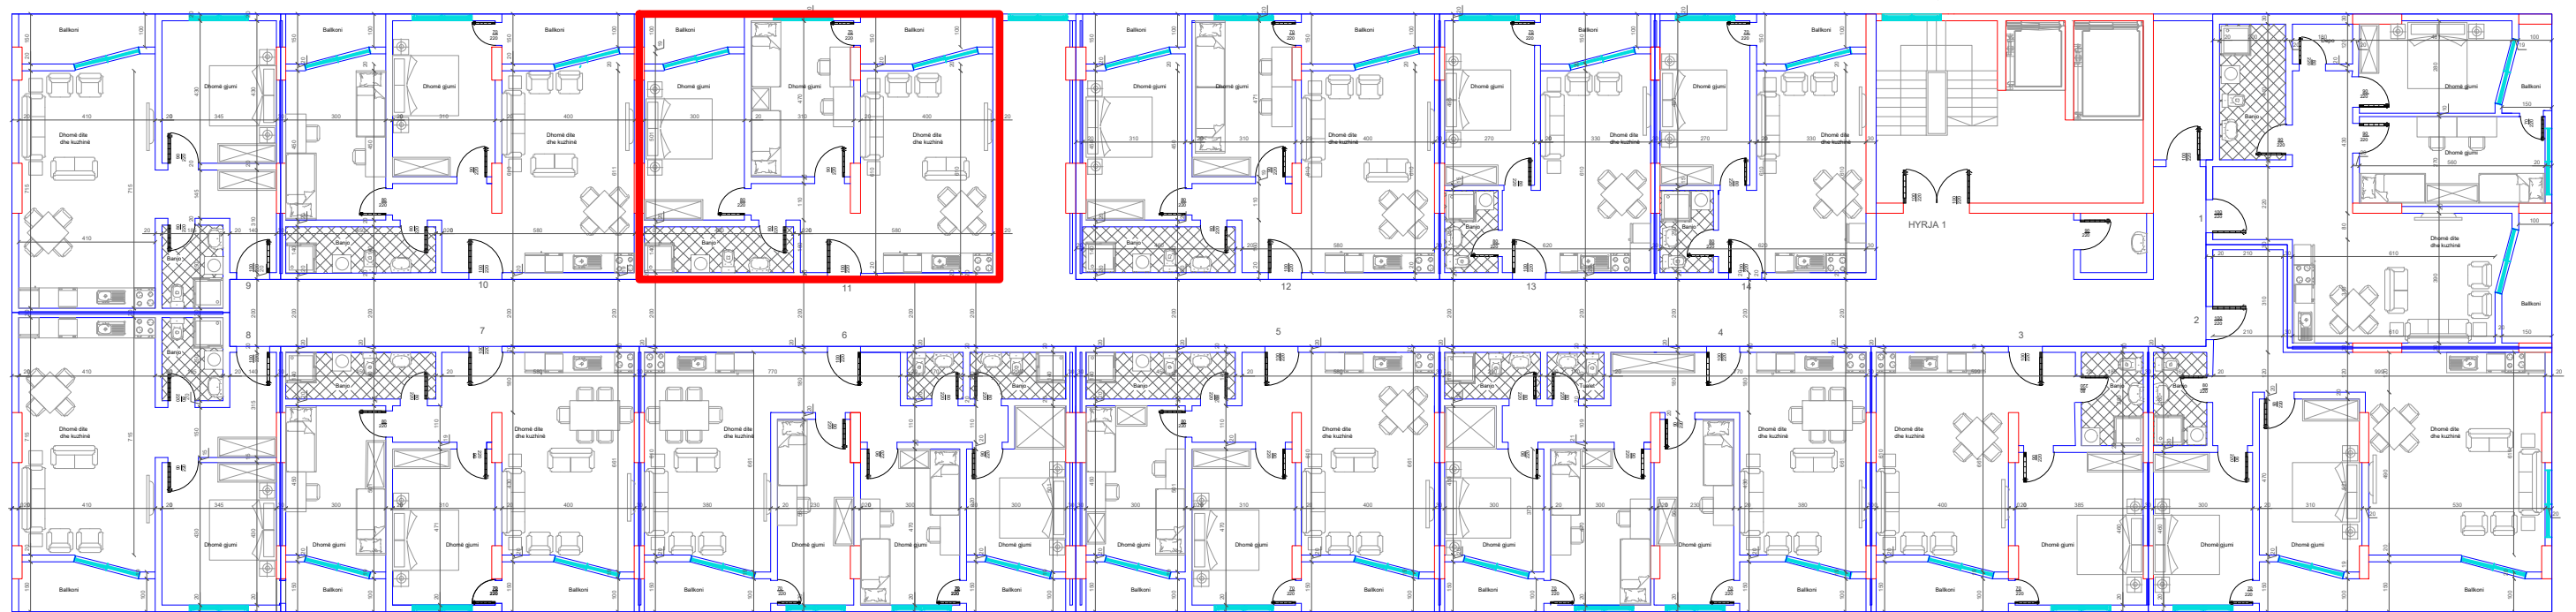

DREJTIMI NGA GRYKA E RUGOVES ←

↑
DREJTIMI NGA LUMI "LUMBARDH"

BANESA 81
2+1
86 m2

HYRJA KRYESORE ↓

DREJTIMI NGA RRUGA KRYESORE ↓