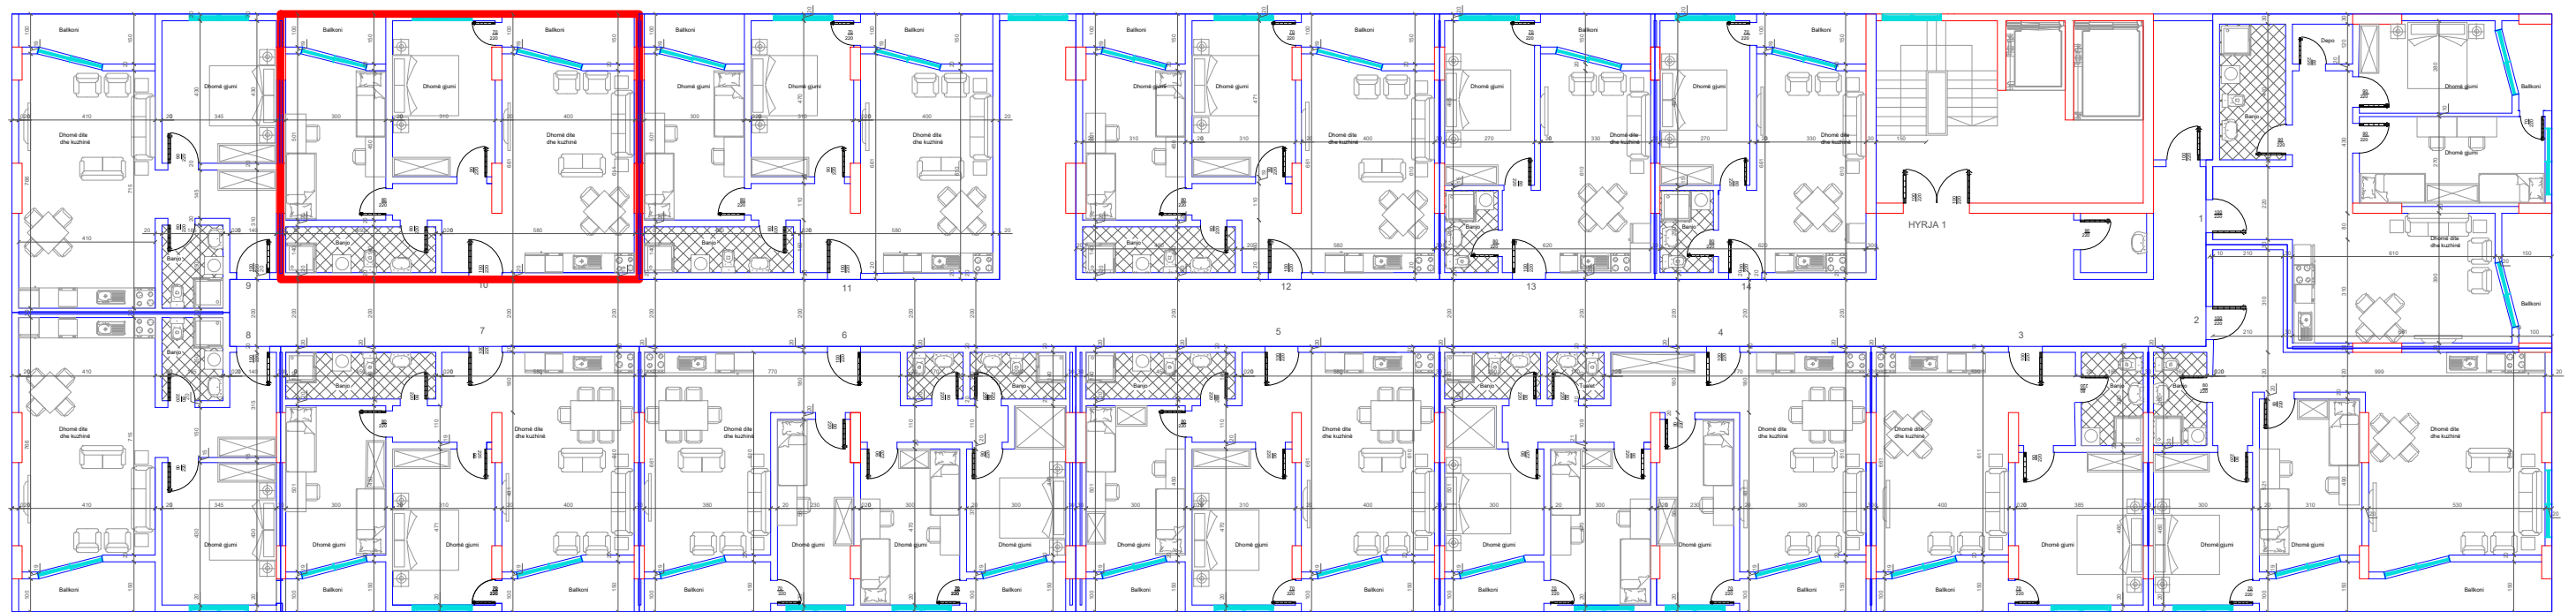

←
DREJTIMI NGA GRYKA E RUGOVES

↑
DREJTIMI NGA LUMI "LUMBARDH"

BANESA 38
2+1
86 m²

↓
HYRJA KRYESORE

↓
DREJTIMI NGA RRUGA KRYESORE