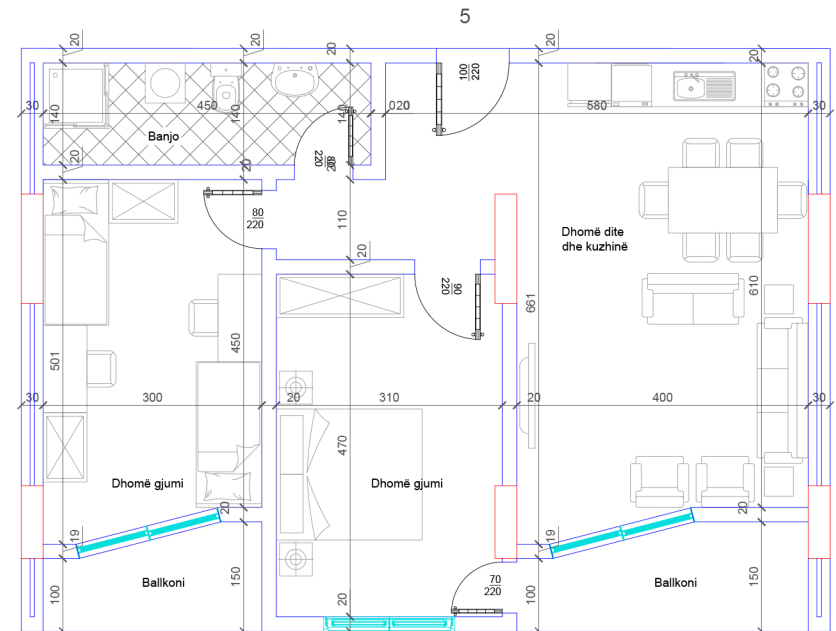

POSEDON

- Dhomë e ditës
- Tryezaria
- Kuzhina
- 2 Dhoma gjumi
- 1 Banjo
- Koridor
- 2 Ballkone