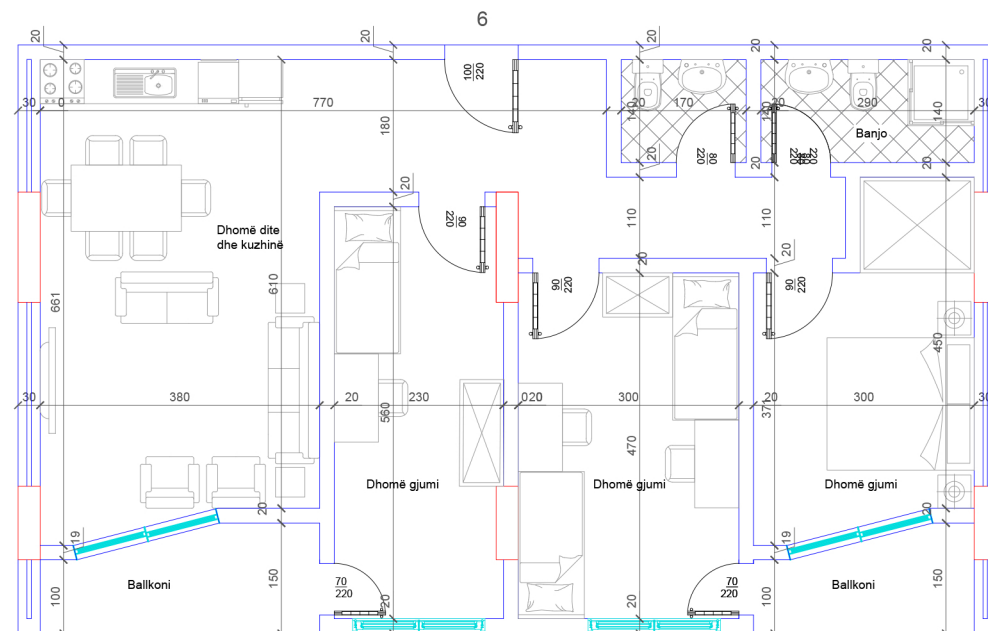

POSEDON

- Dhomë e ditës
- Tryezaria
- Kuzhina
- 3 Dhoma gjumi
- 1 Banjo
- Tualet
- Koridor
- 2 Ballkone