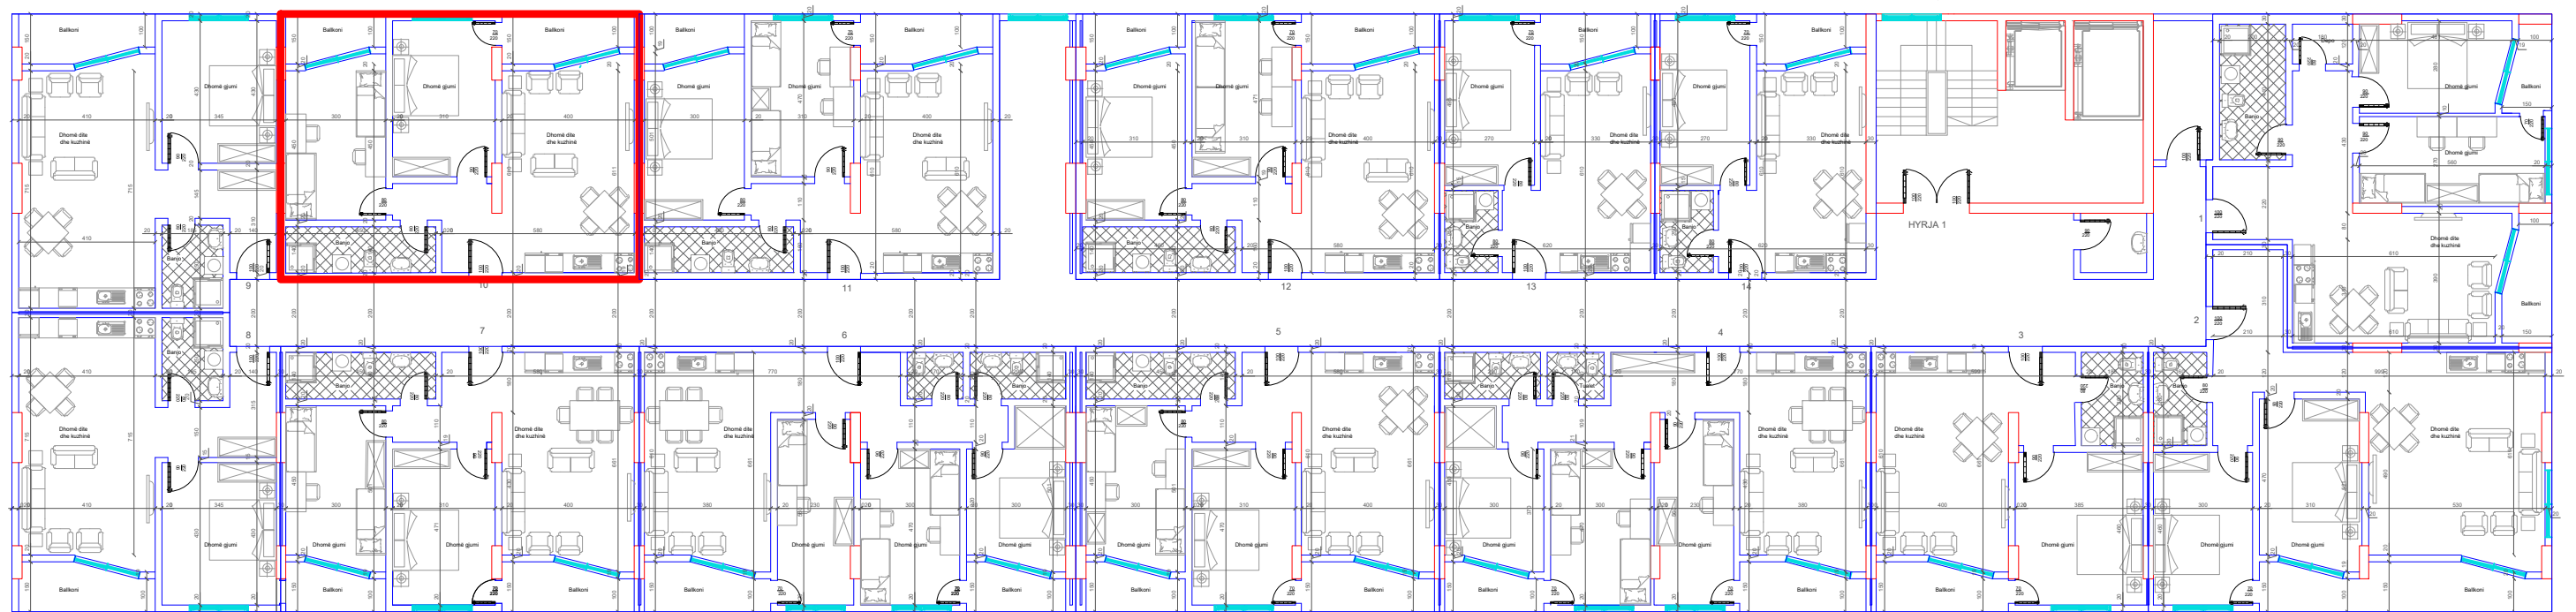

↑  
DREJTIMI NGA LUMI "LUMBARDH"

BANESA 52  
2+1  
86 m2

HYRJA KRYESORE  
↓

DREJTIMI NGA RRUGA KRYESORE  
↓

←  
DREJTIMI NGA GRYKA E RUGOVES

↑  
DREJTIMI NGA LUMI "LUMBARDH"

BANESA 55  
1+1  
53 m<sup>2</sup>  
HYRJA KRYESORE  
↓