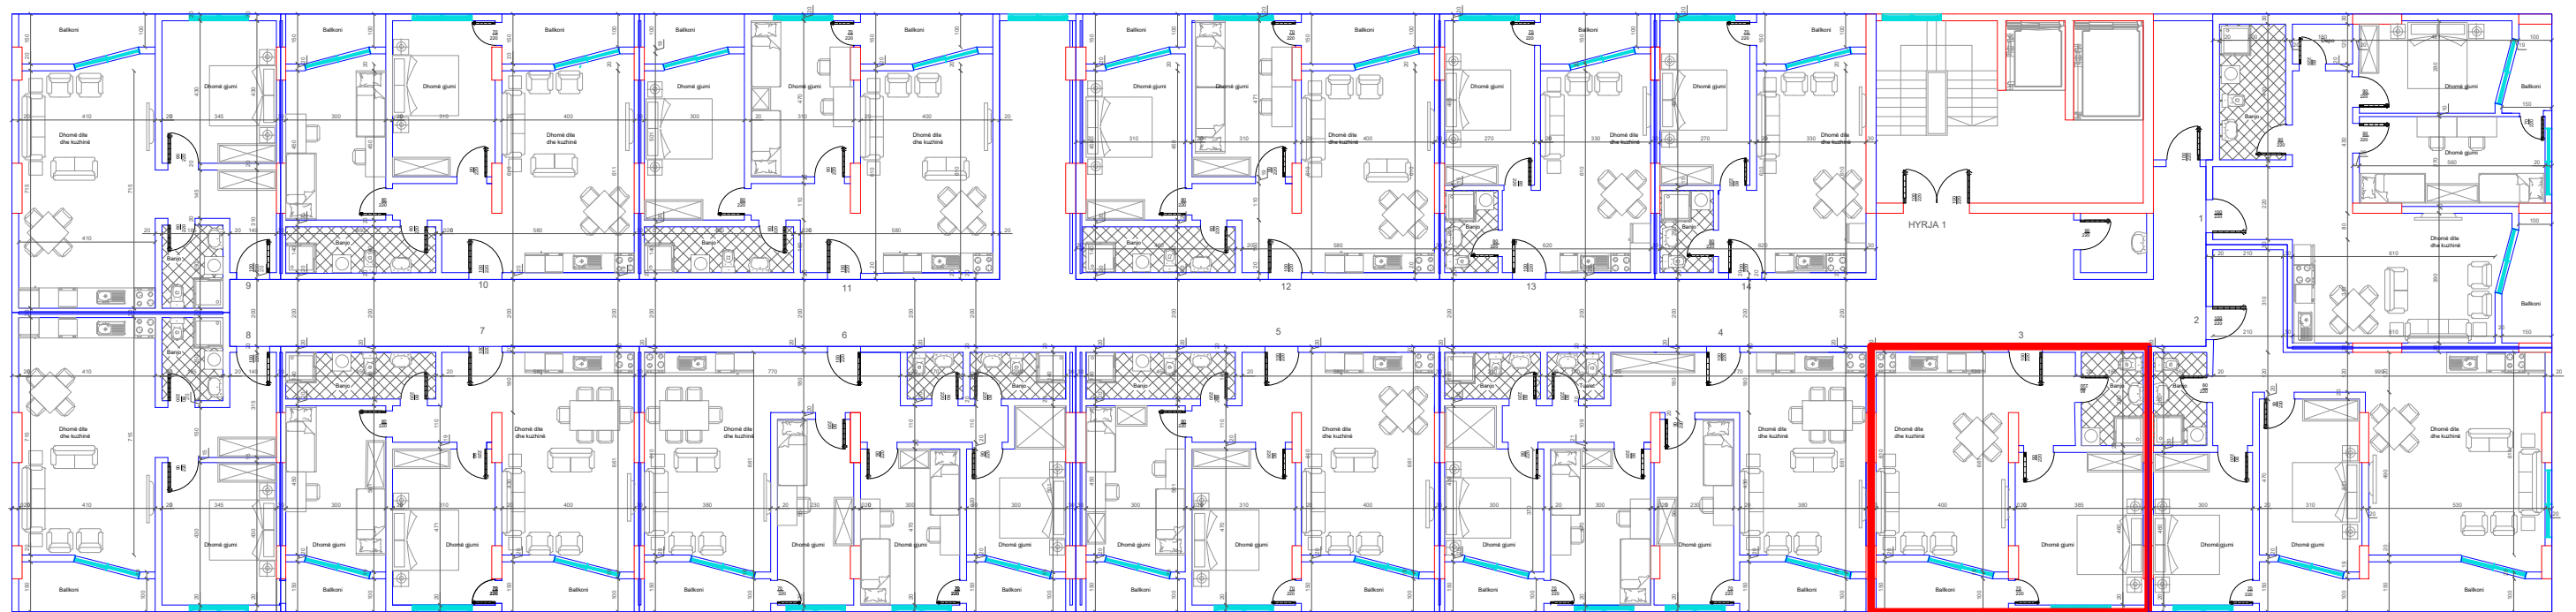

DREJTIMI NGA GRYKA E RUGOVES ←

↑
DREJTIMI NGA LUMI "LUMBARDH"

HYRJA KRYESORE ↓

BANESA 101
1+1
66 m2

DREJTIMI NGA RRUGA KRYESORE ↓