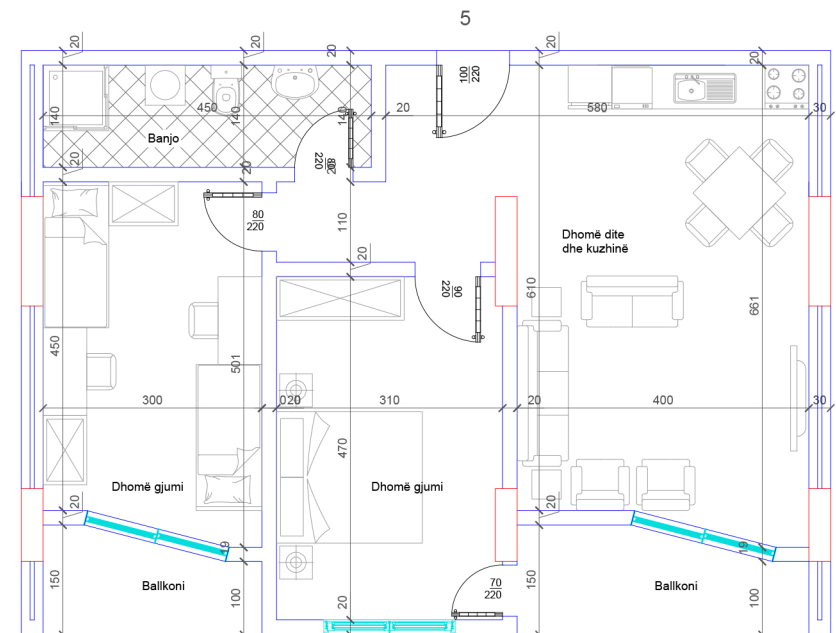

POSEDON

- Dhomë e ditës
- Tryezaria
- Kuzhina
- 2 Dhoma gjumi
- 1 Banjo
- Koridor
- 2 Ballkone