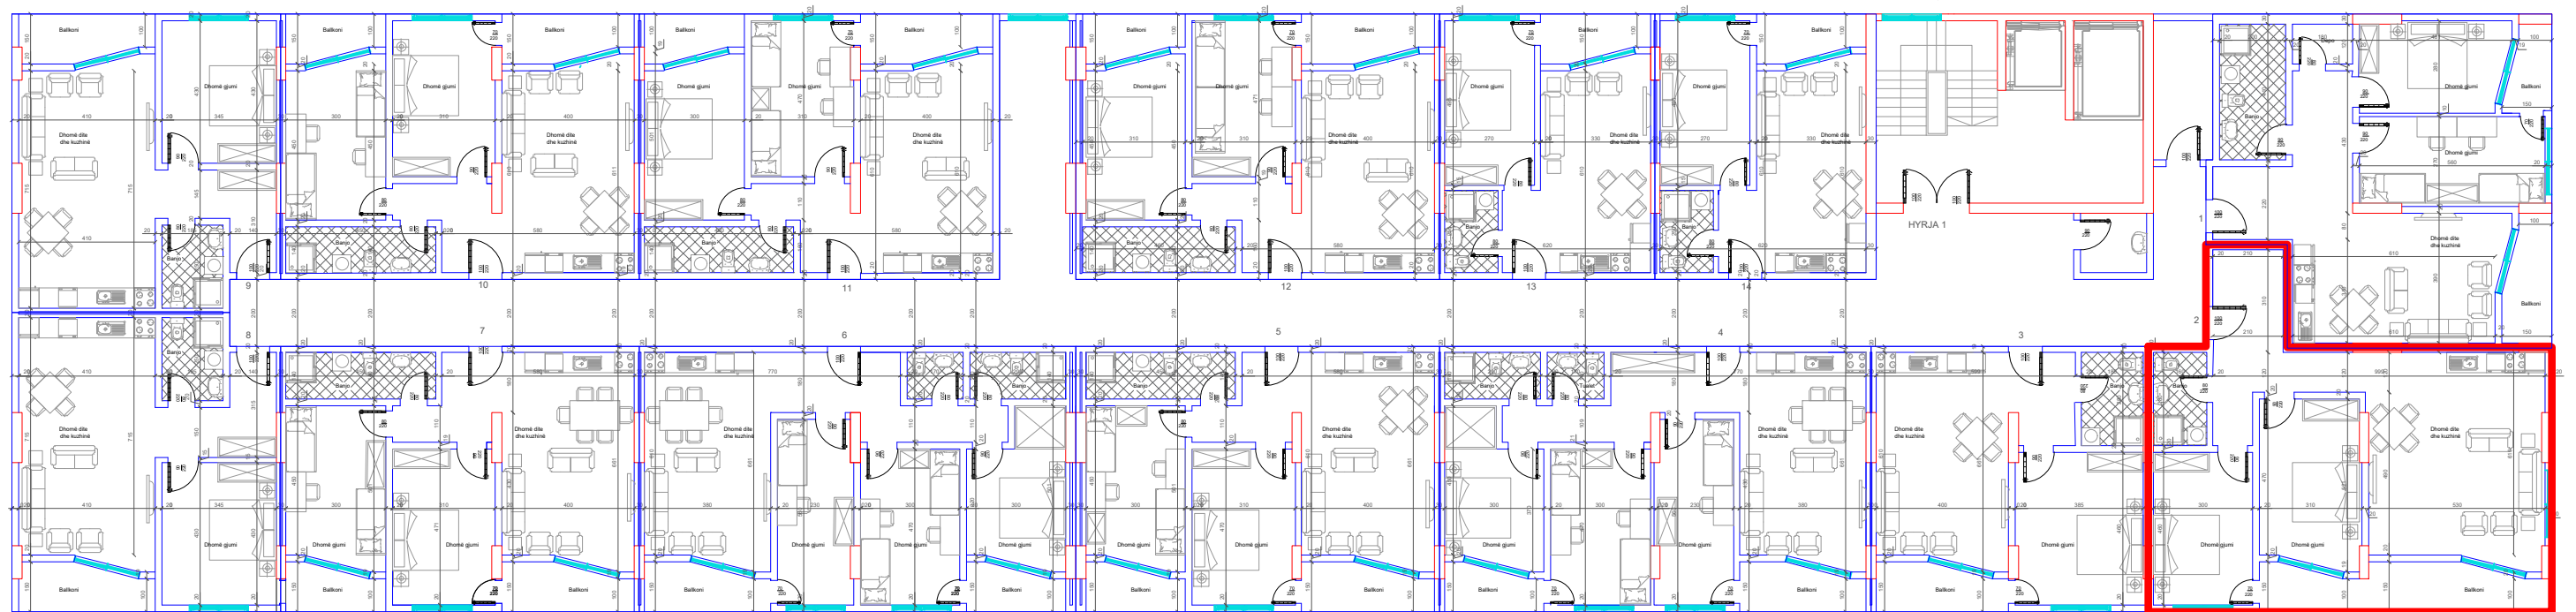

DREJTIMI NGA GRYKA E RUGOVES ←

↑
DREJTIMI NGA LUMI "LUMBARDH"

HYRJA KRYESORE ↓

BANESA 100
2+1
104 m2

DREJTIMI NGA RRUGA KRYESORE ↓