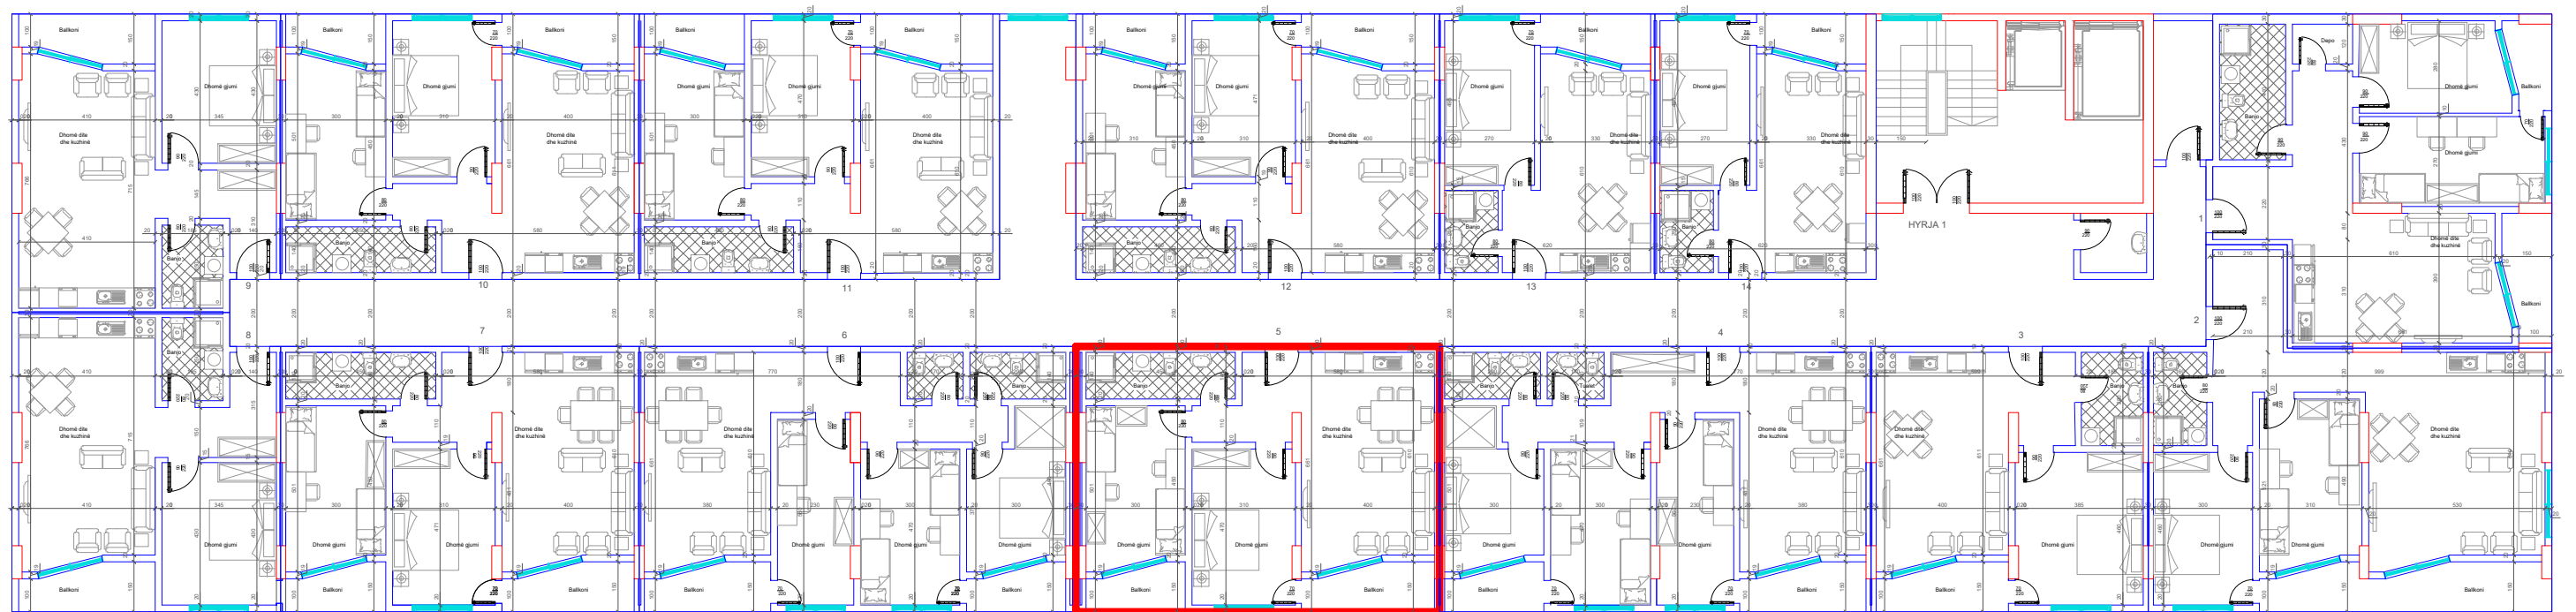

DREJTIMI NGA GRYKA E RUGOVES ←

↑  
DREJTIMI NGA LUMI "LUMBARDH"

HYRJA KRYESORE ↓

BANESA 32  
3+1  
104 m2

DREJTIMI NGA RRUGA KRYESORE ↓

DREJTIMI NGA GRYKA E RUGOVES ←

↑  
DREJTIMI NGA LUMI "LUMBARDH"

HYRJA KRYESORE ↓