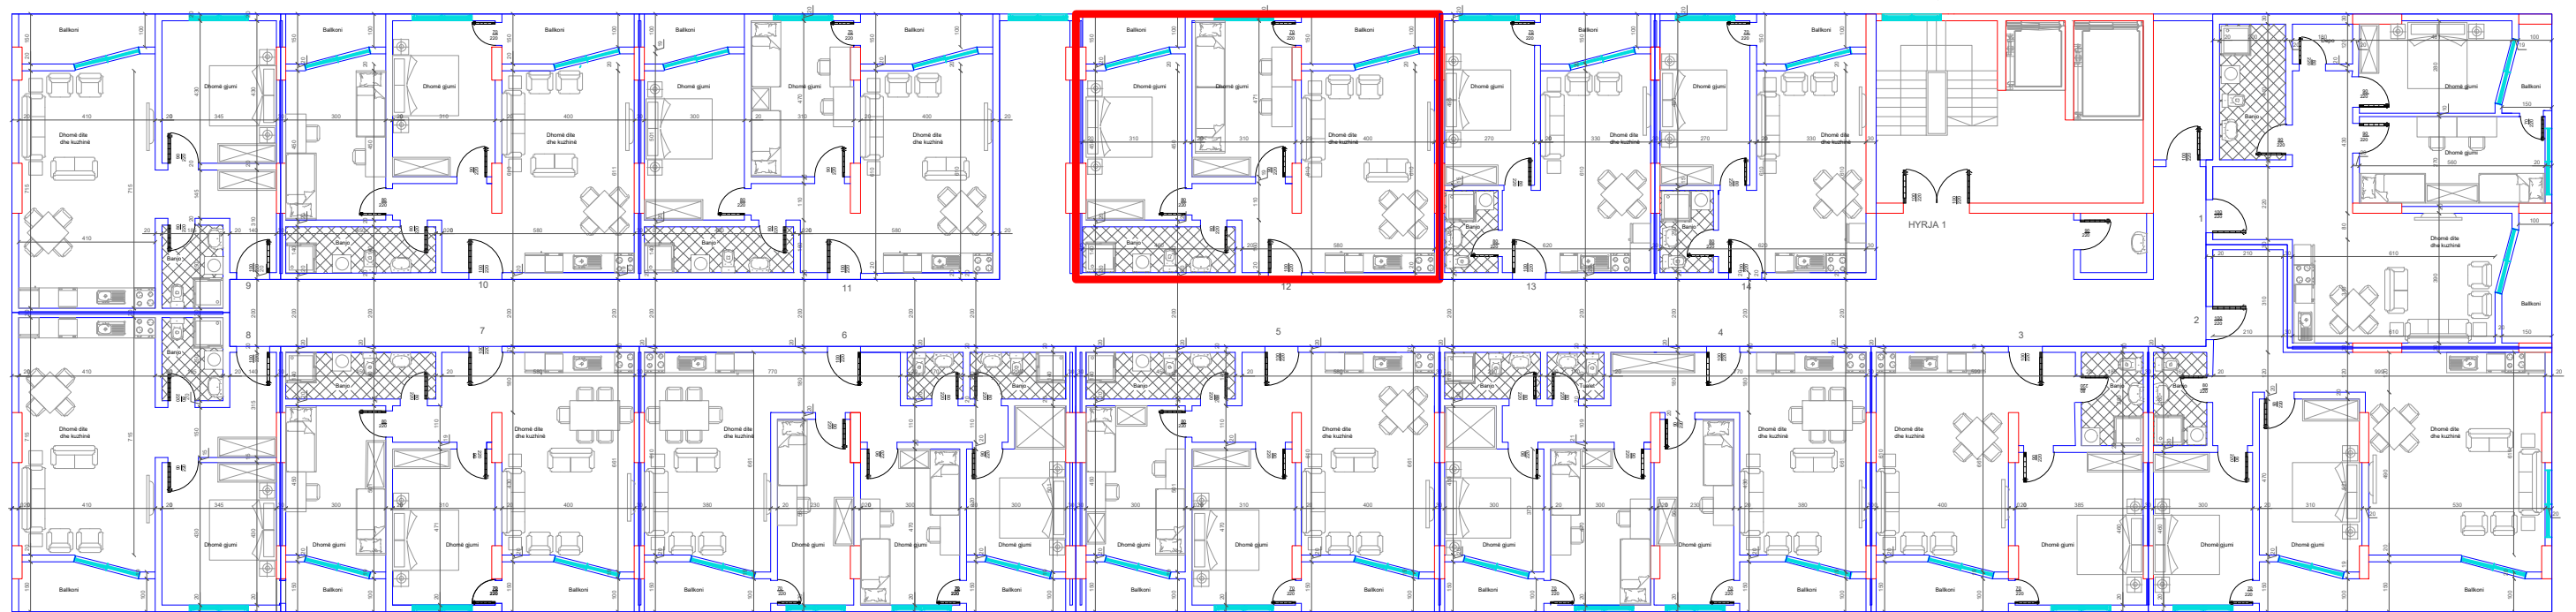

DREJTIMI NGA GRYKA E RUGOVES ←

↑
DREJTIMI NGA LUMI "LUMBARDH"

BANESA 82
2+1
87.5 m²

HYRJA KRYESORE ↓

DREJTIMI NGA RRUGA KRYESORE ↓