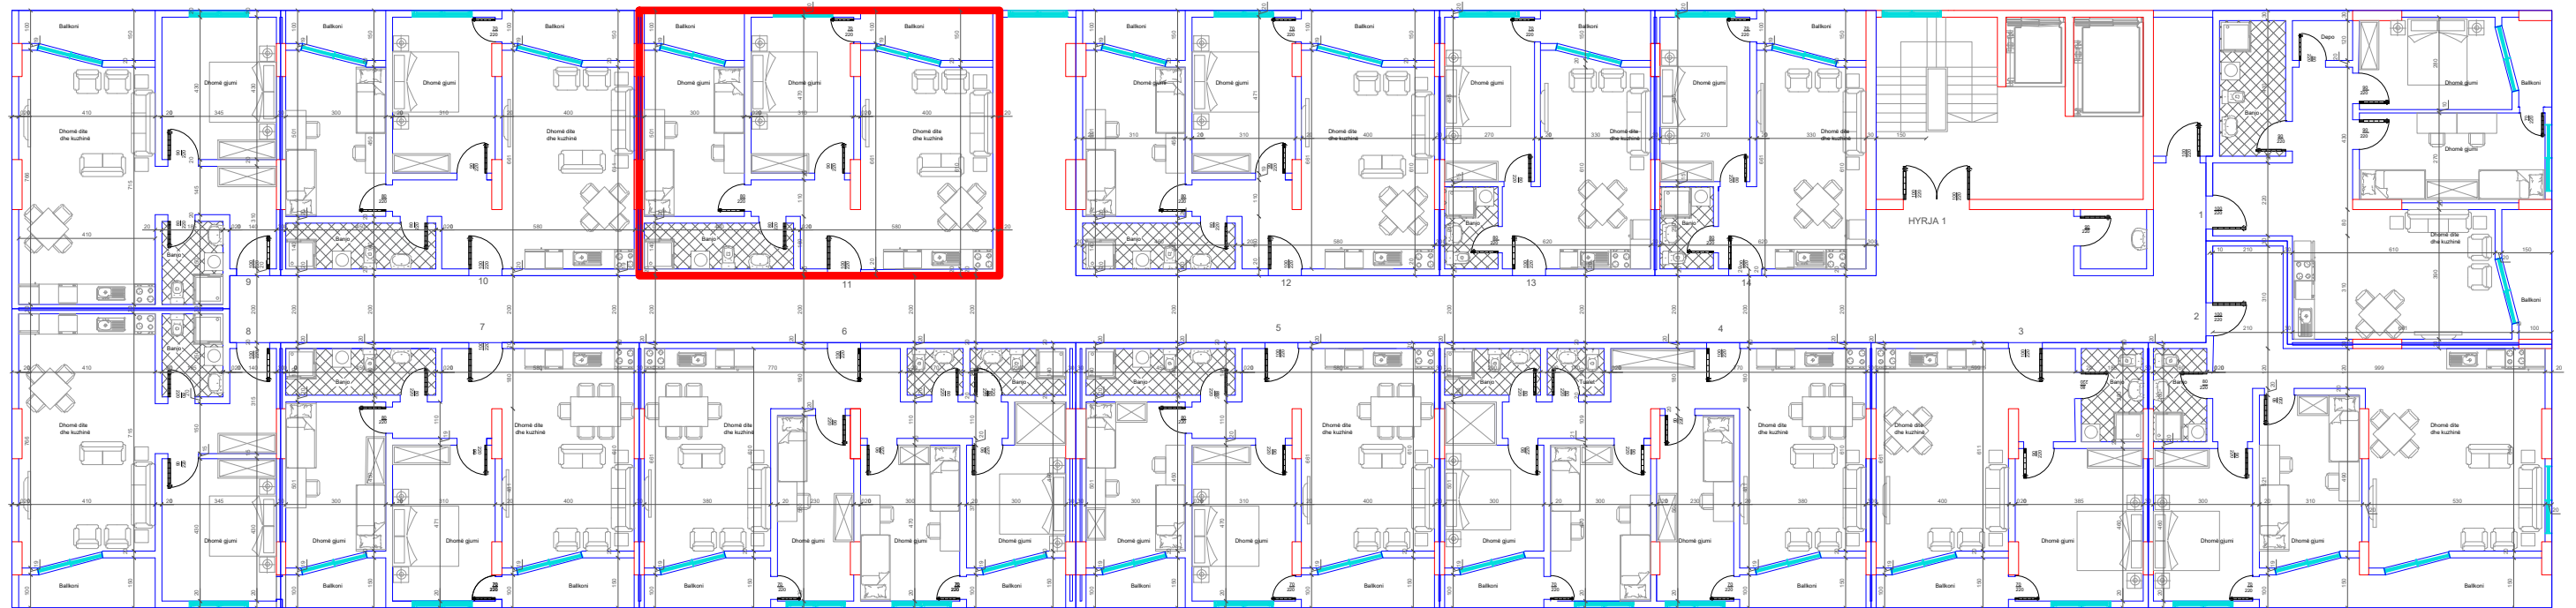

←
DREJTIMI NGA GRYKA E RUGOVES

↑
DREJTIMI NGA LUMI "LUMBARDH"

BANESA 11
2+1
86 m2

↓
HYRJA KRYESORE

↓
DREJTIMI NGA RRUGA KRYESORE