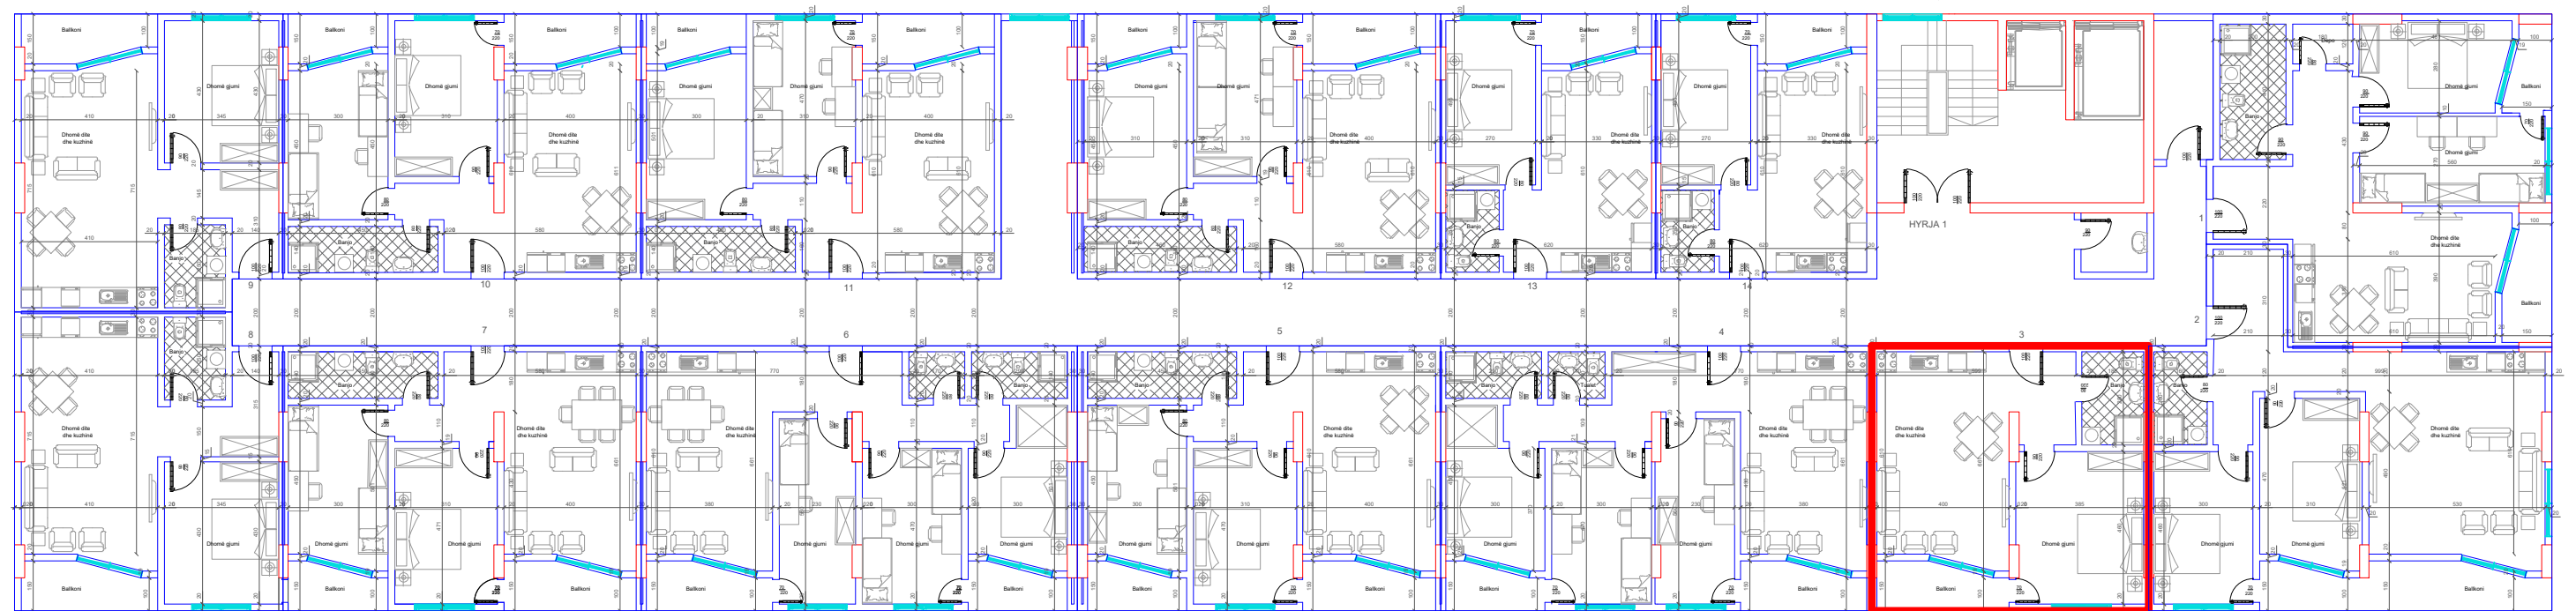

DREJTIMI NGA GRYKA E RUGOVES ←

↑
DREJTIMI NGA LUMI "LUMBARDH"

HYRJA KRYESORE ↓

BANESA 17
1+1
66 m2

DREJTIMI NGA RRUGA KRYESORE ↓