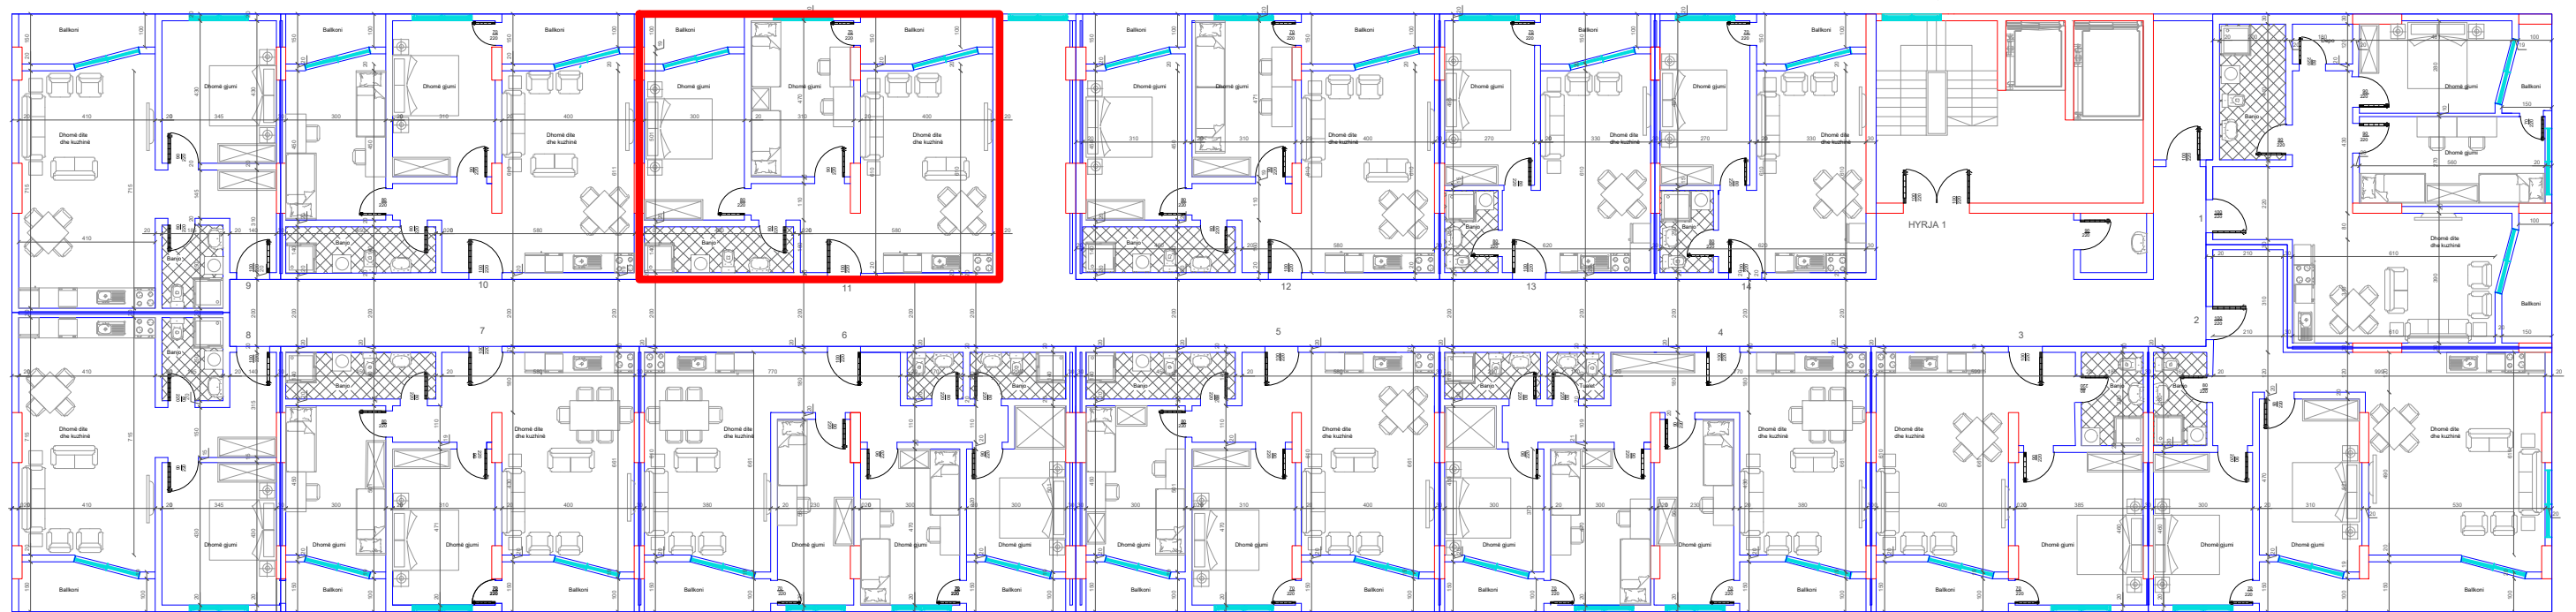

DREJTIMI NGA GRYKA E RUGOVES ←

↑
DREJTIMI NGA LUMI "LUMBARDH"

BANESA 25
2+1
86 m²

HYRJA KRYESORE ↓

DREJTIMI NGA RRUGA KRYESORE ↓