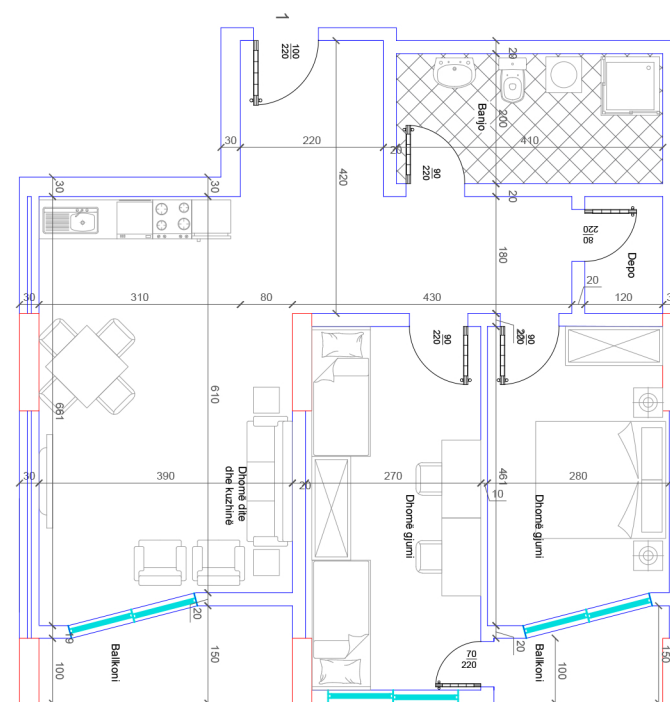

POSEDON

- Dhomë e ditës
- Tryezaria
- Kuzhina
- 2 Dhoma gjumi
- 1 Banjo
- Koridor
- 2 Ballkone
- Depo