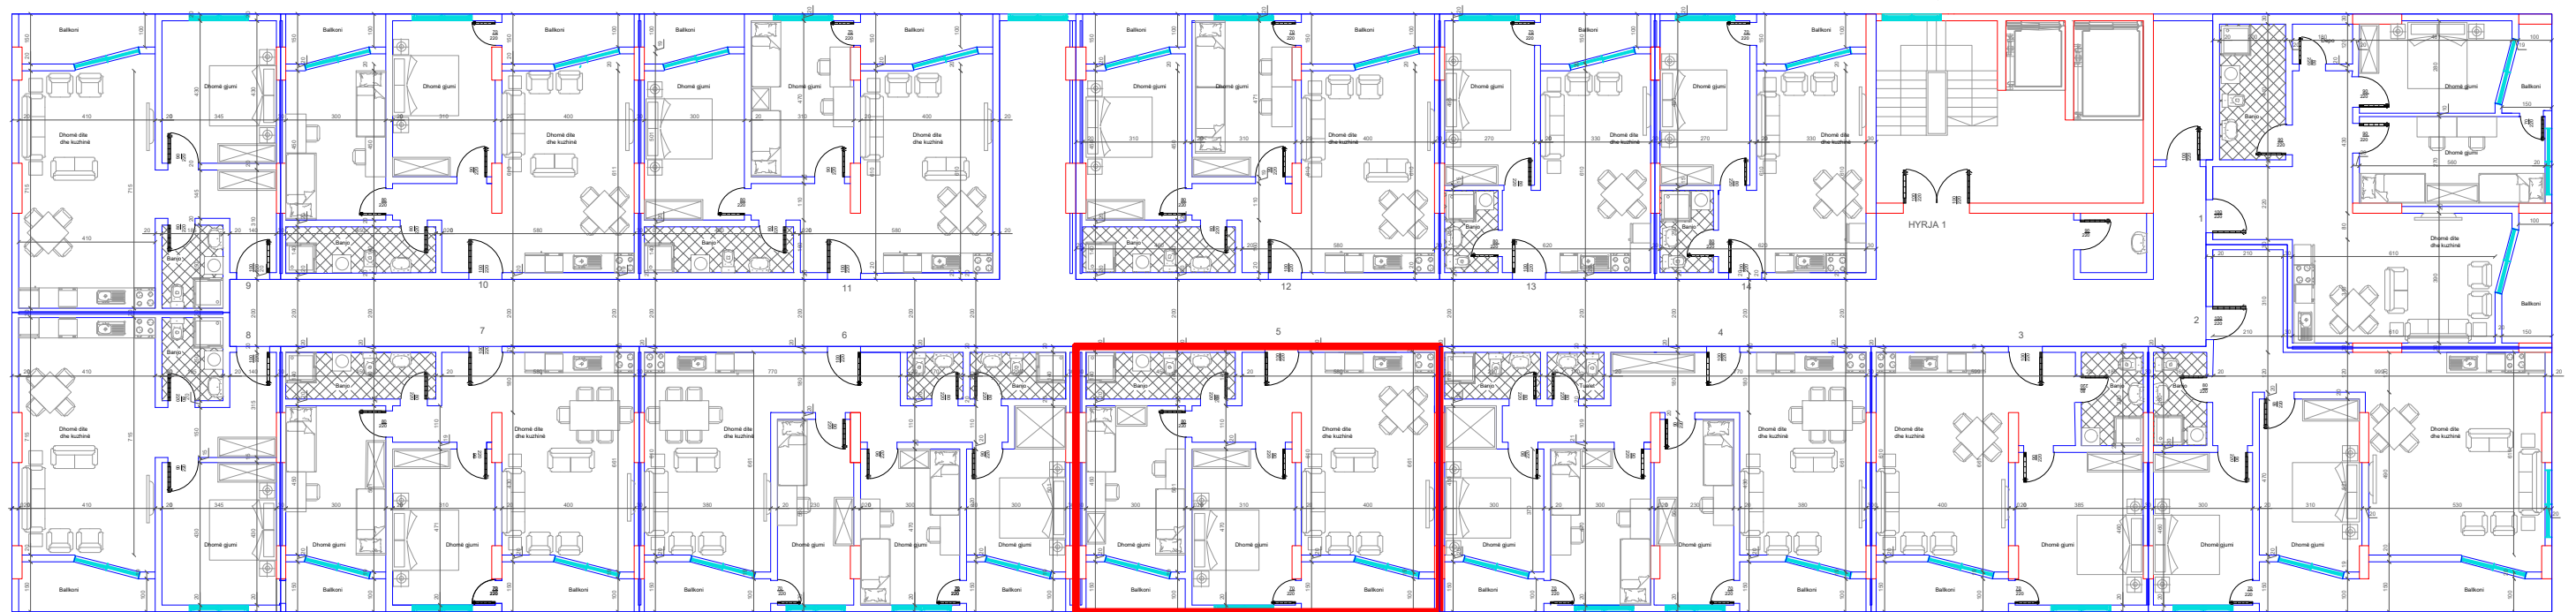

DREJTIMI NGA GRYKA E RUGOVES ←

↑
DREJTIMI NGA LUMI "LUMBARDH"

HYRJA KRYESORE ↓

BANESA 19
2+1
87.5 m²

DREJTIMI NGA RRUGA KRYESORE ↓