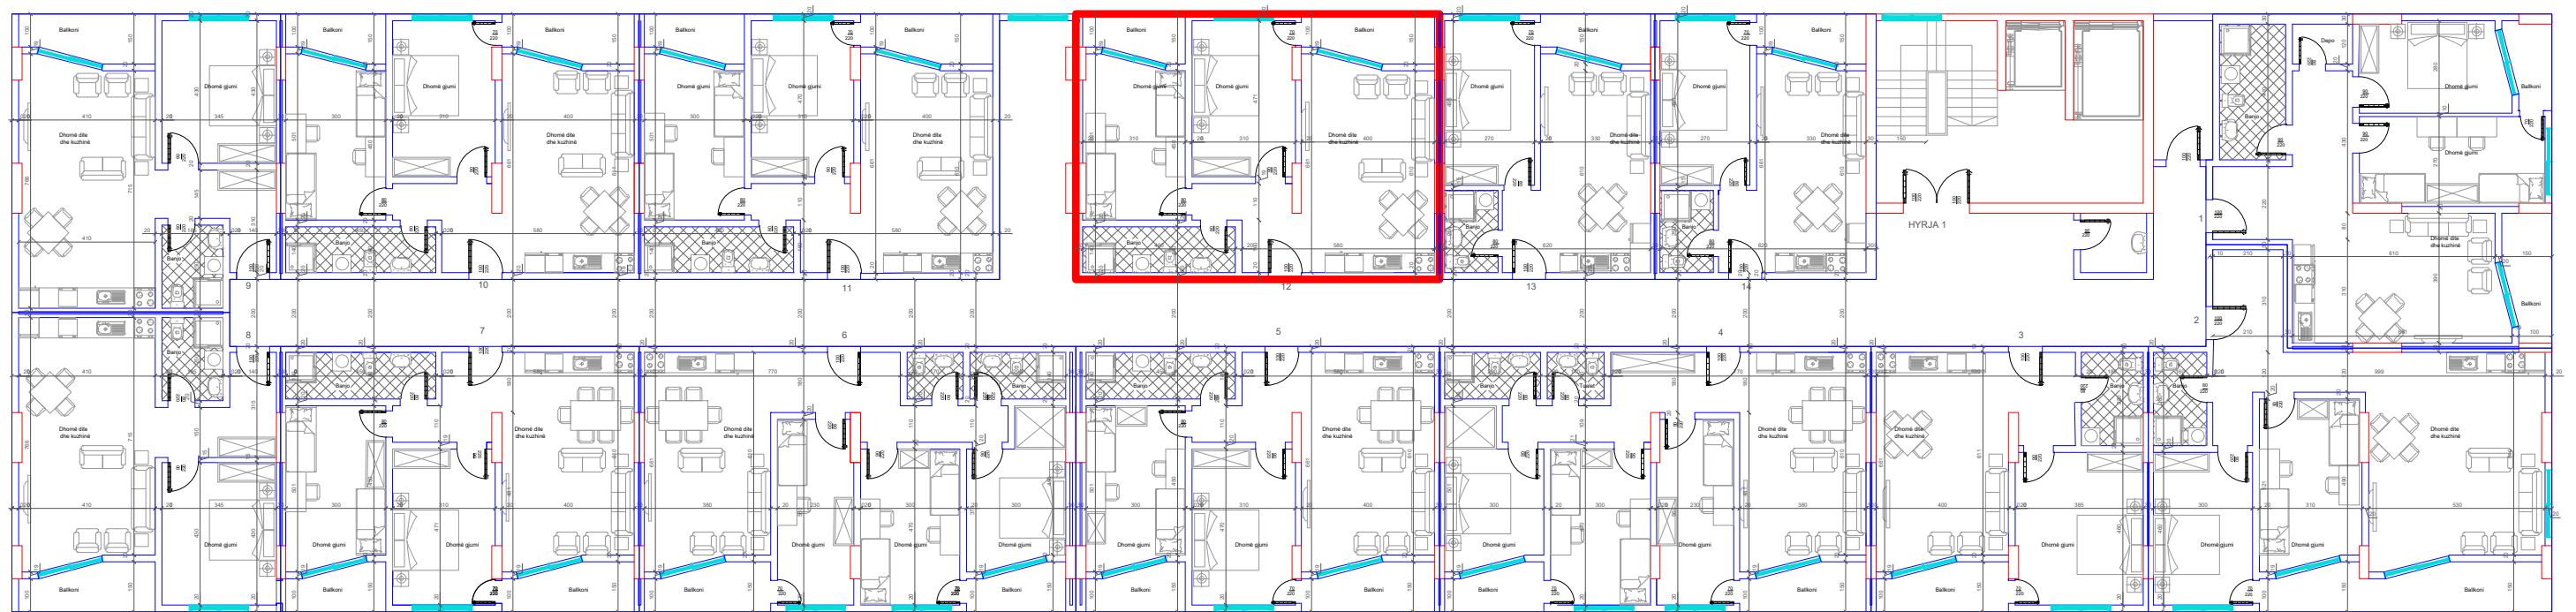

DREJTIMI NGA GRYKA E RUGOVES ←

↑
DREJTIMI NGA LUMI "LUMBARDH"

BANESA 96
2+1
87.5 m²

HYRJA KRYESORE ↓

DREJTIMI NGA RRUGA KRYESORE ↓