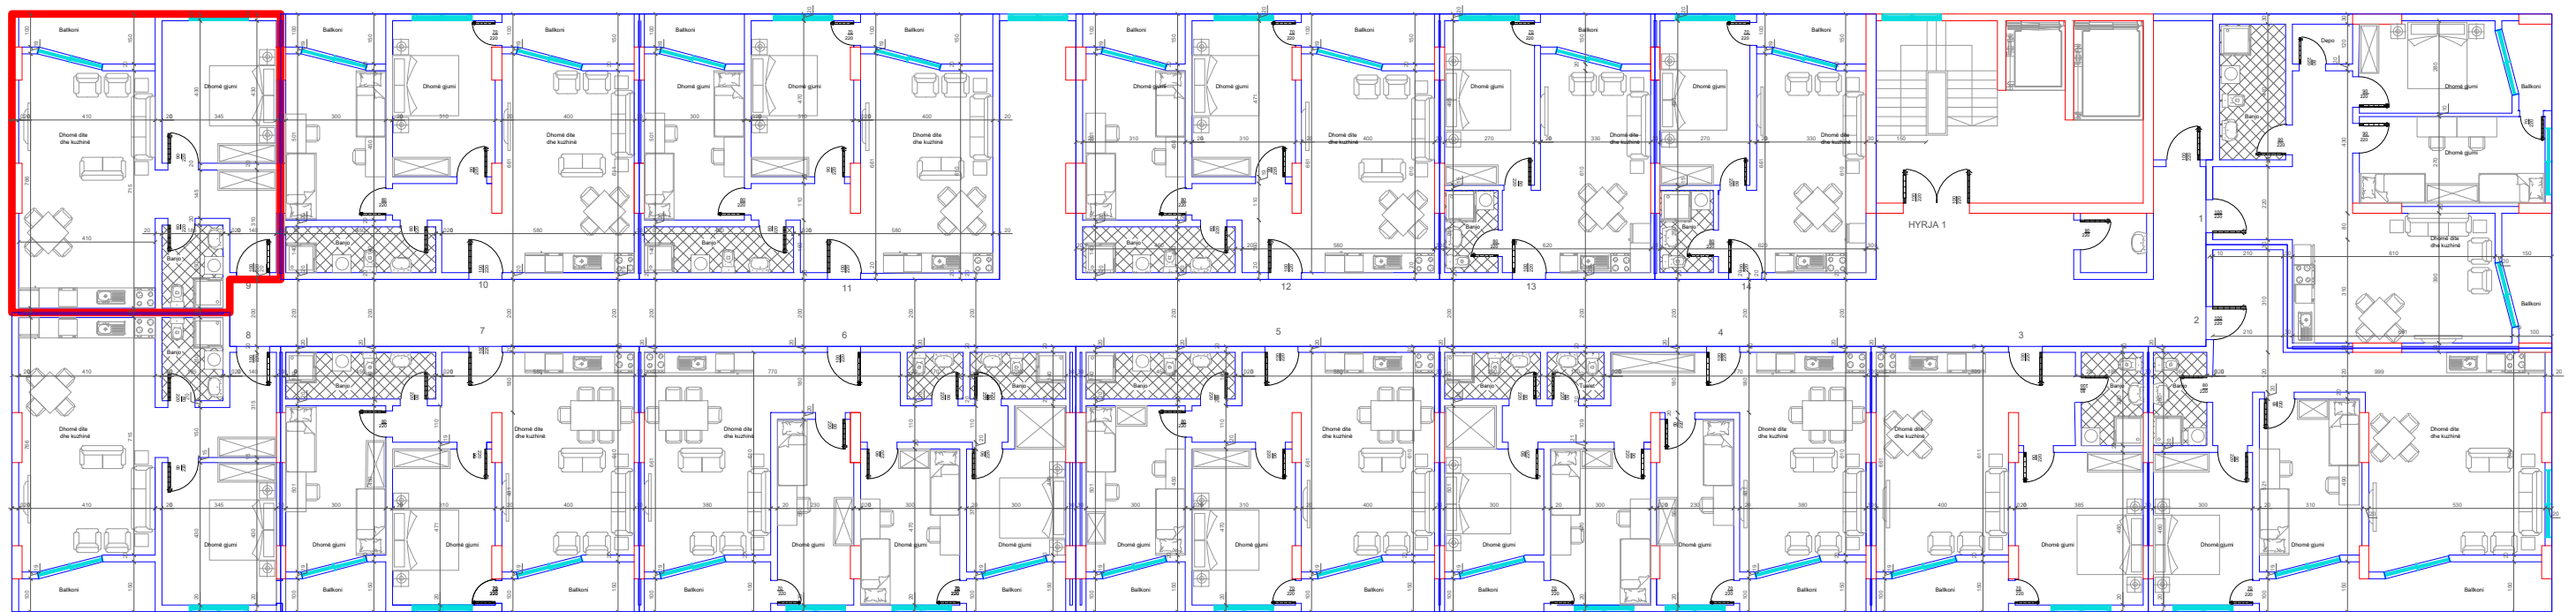

←
DREJTIMI NGA GRYKA E RUGOVES

↑
DREJTIMI NGA LUMI "LUMBARDH"

BANESA 65
1+1
71.5 m²

↓
HYRJA KRYESORE

↓
DREJTIMI NGA RRUGA KRYESORE