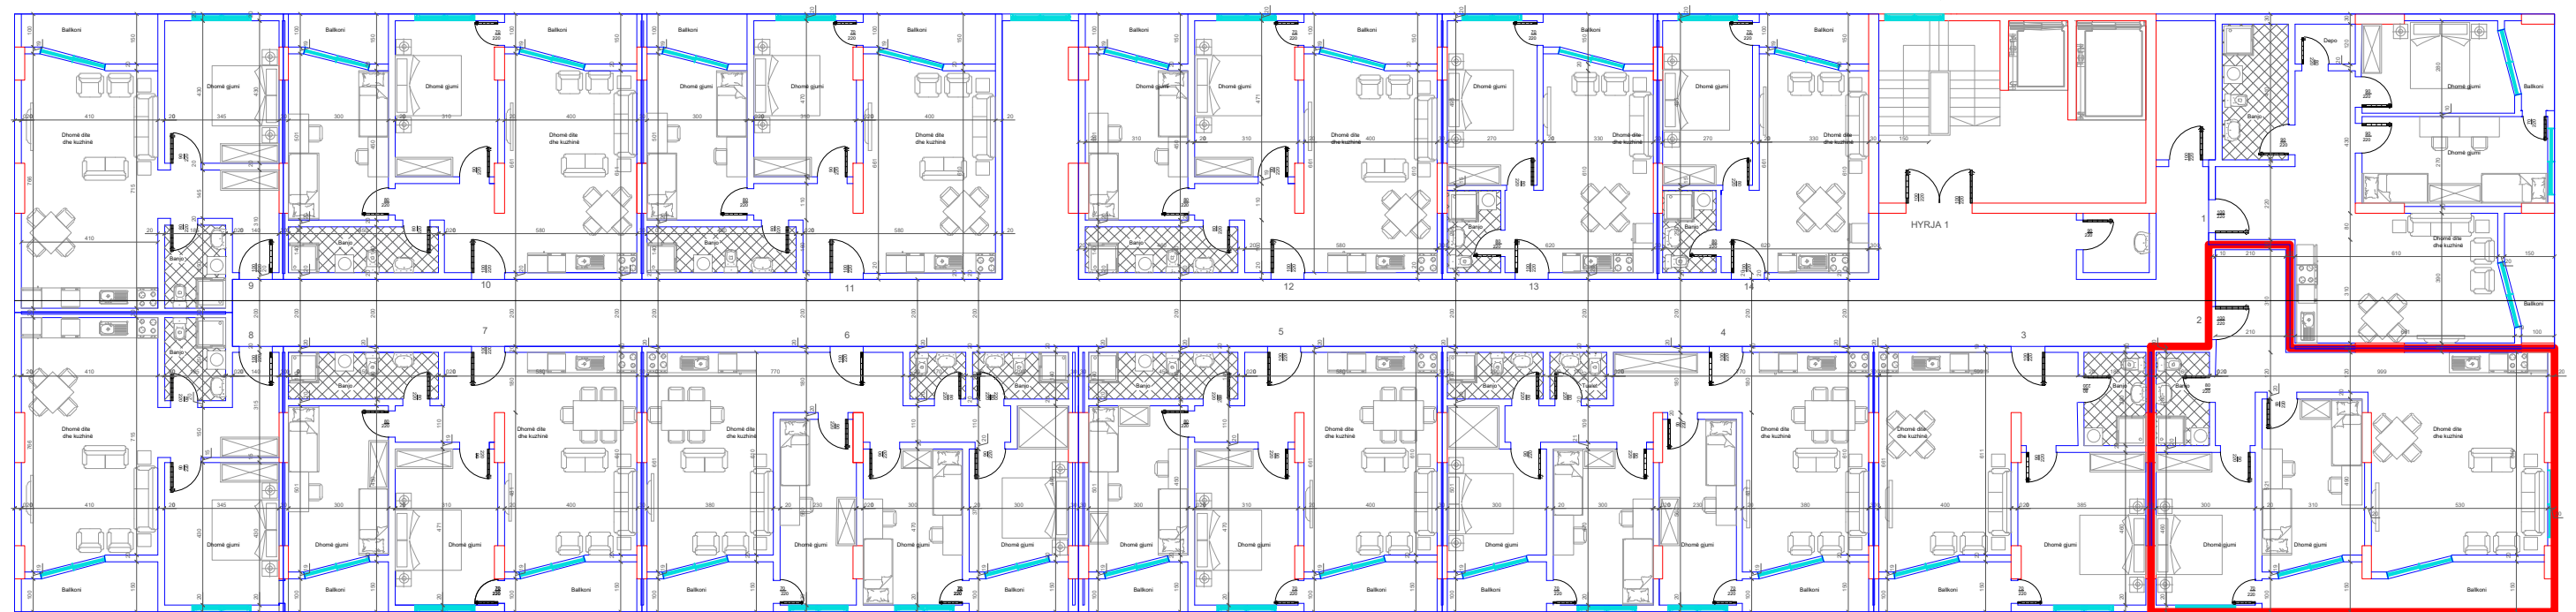

←
DREJTIMI NGA GRYKA E RUGOVES

↑
DREJTIMI NGA LUMI "LUMBARDH"

↓
HYRJA KRYESORE

BANESA 2
2+1
104.5 m2

↓
DREJTIMI NGA RRUGA KRYESORE