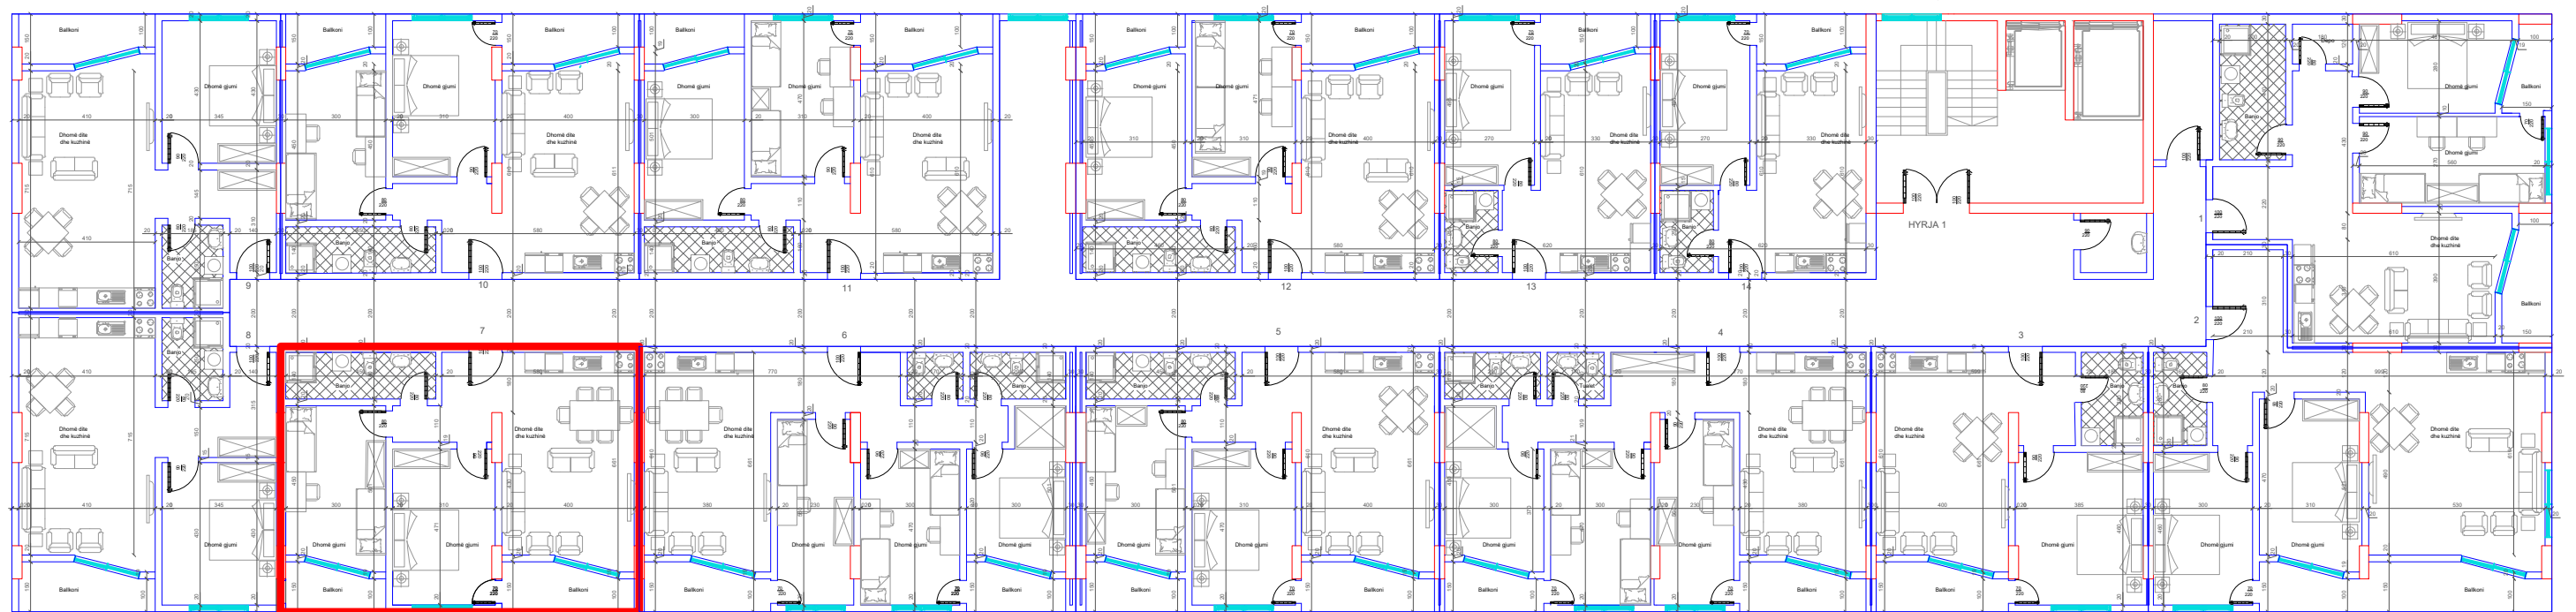

DREJTIMI NGA GRYKA E RUGOVES ←

↑
DREJTIMI NGA LUMI "LUMBARDH"

HYRJA KRYESORE ↓

BANESA 49
2+1
86.5 m²

DREJTIMI NGA RRUGA KRYESORE ↓