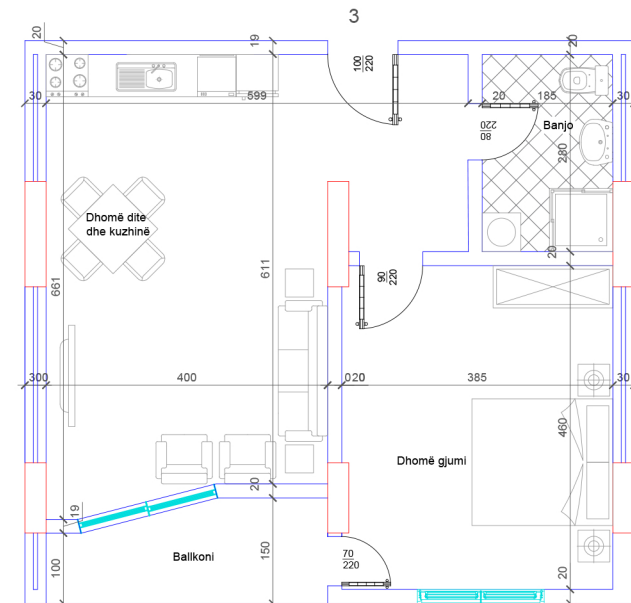

POSEDON

- Dhomë e ditës
- Tryezaria
- Kuzhina
- 1 Dhomë gjumi
- 1 Banjo
- Koridor
- 1 Ballkon