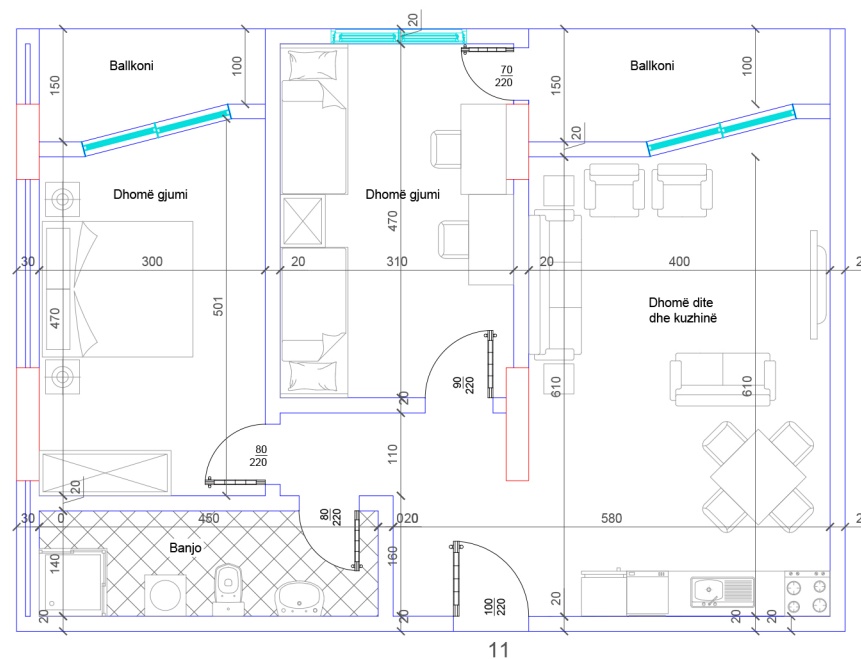

BANESA 82

HYRJA - 1
KATI 6

SIPËRFAQJA 87.5 m²

POSEDON

- Dhomë e ditës
- Tryezaria
- Kuzhina
- 2 Dhoma gjumi
- 1 Banjo
- Koridor
- 2 Ballkone