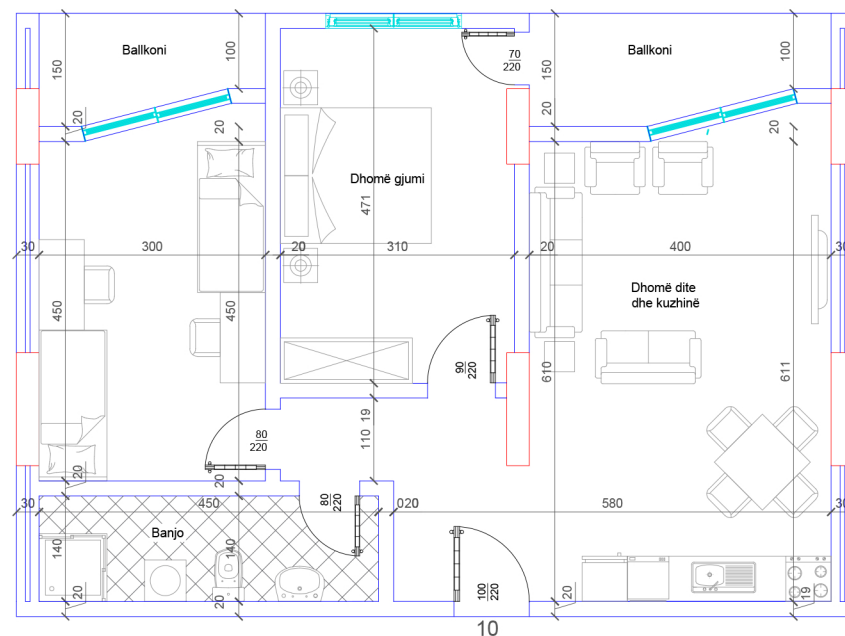

POSEDON

- Dhomë e ditës
- Tryezaria
- Kuzhina
- 2 Dhoma gjumi
- 1 Banjo
- Koridor
- 2 Ballkone