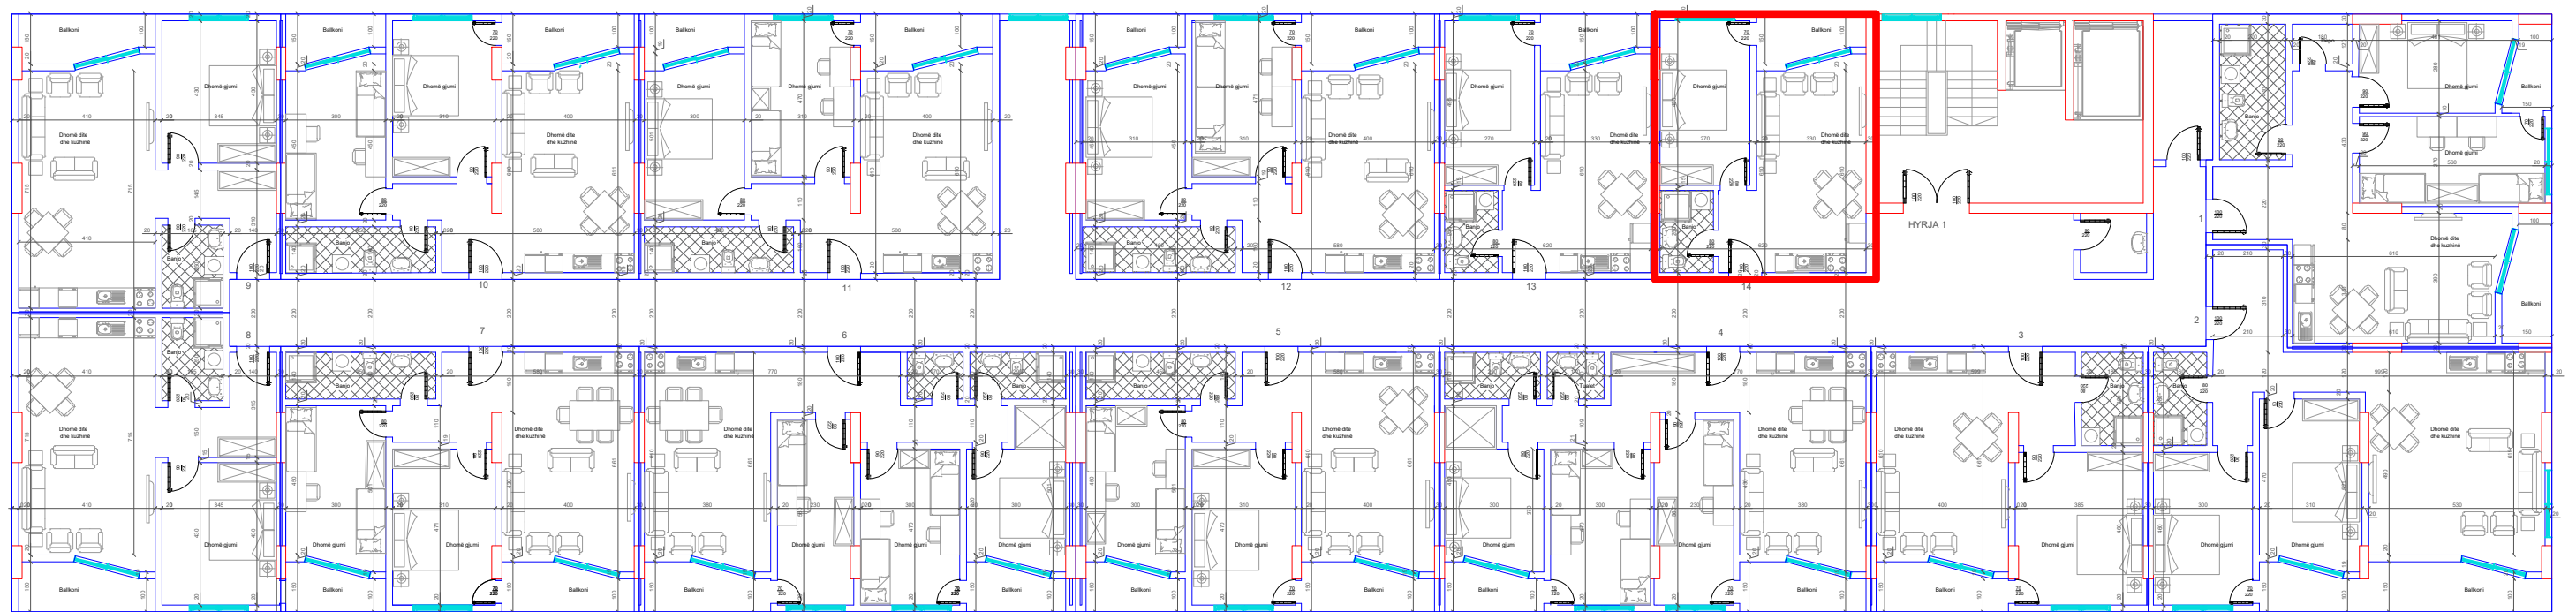

DREJTIMI NGA GRYKA E RUGOVES ←

↑
DREJTIMI NGA LUMI "LUMBARDH"

BANESA 112
1+1 HYRJA KRYESORE
53 m² ↓

DREJTIMI NGA RRUGA KRYESORE ↓