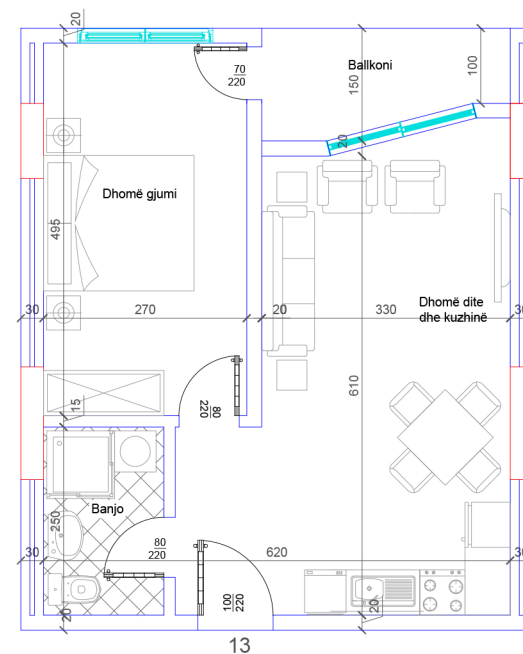

POSEDON

- Dhomë e ditës
- Tryezaria
- Kuzhina
- 1 Dhomë gjumi
- 1 Banjo
- Koridor
- 1 Ballkon