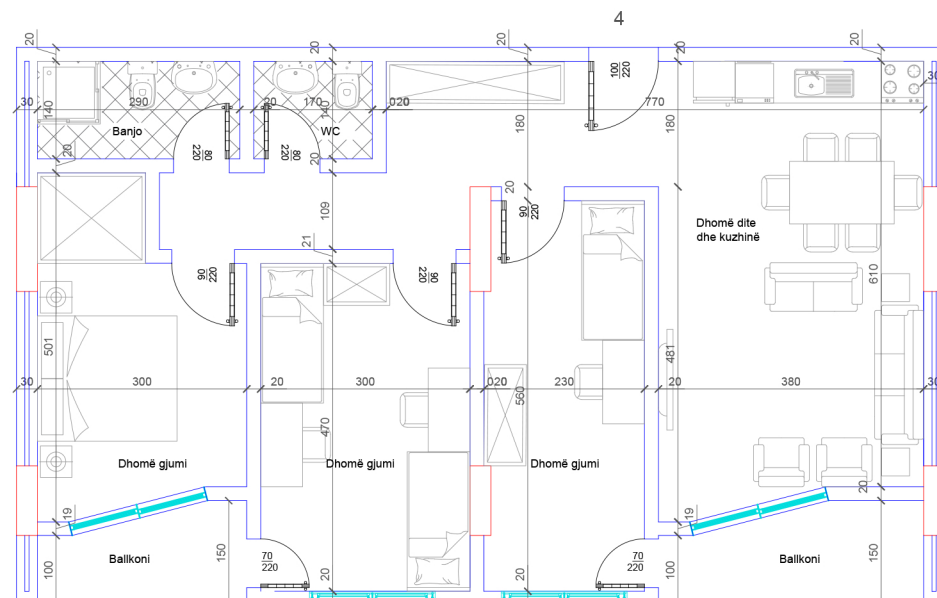

POSEDON

- Dhomë e ditës
- Tryezaria
- Kuzhina
- 3 Dhoma gjumi
- 1 Banjo
- Tualet
- Koridor
- 2 Ballkone