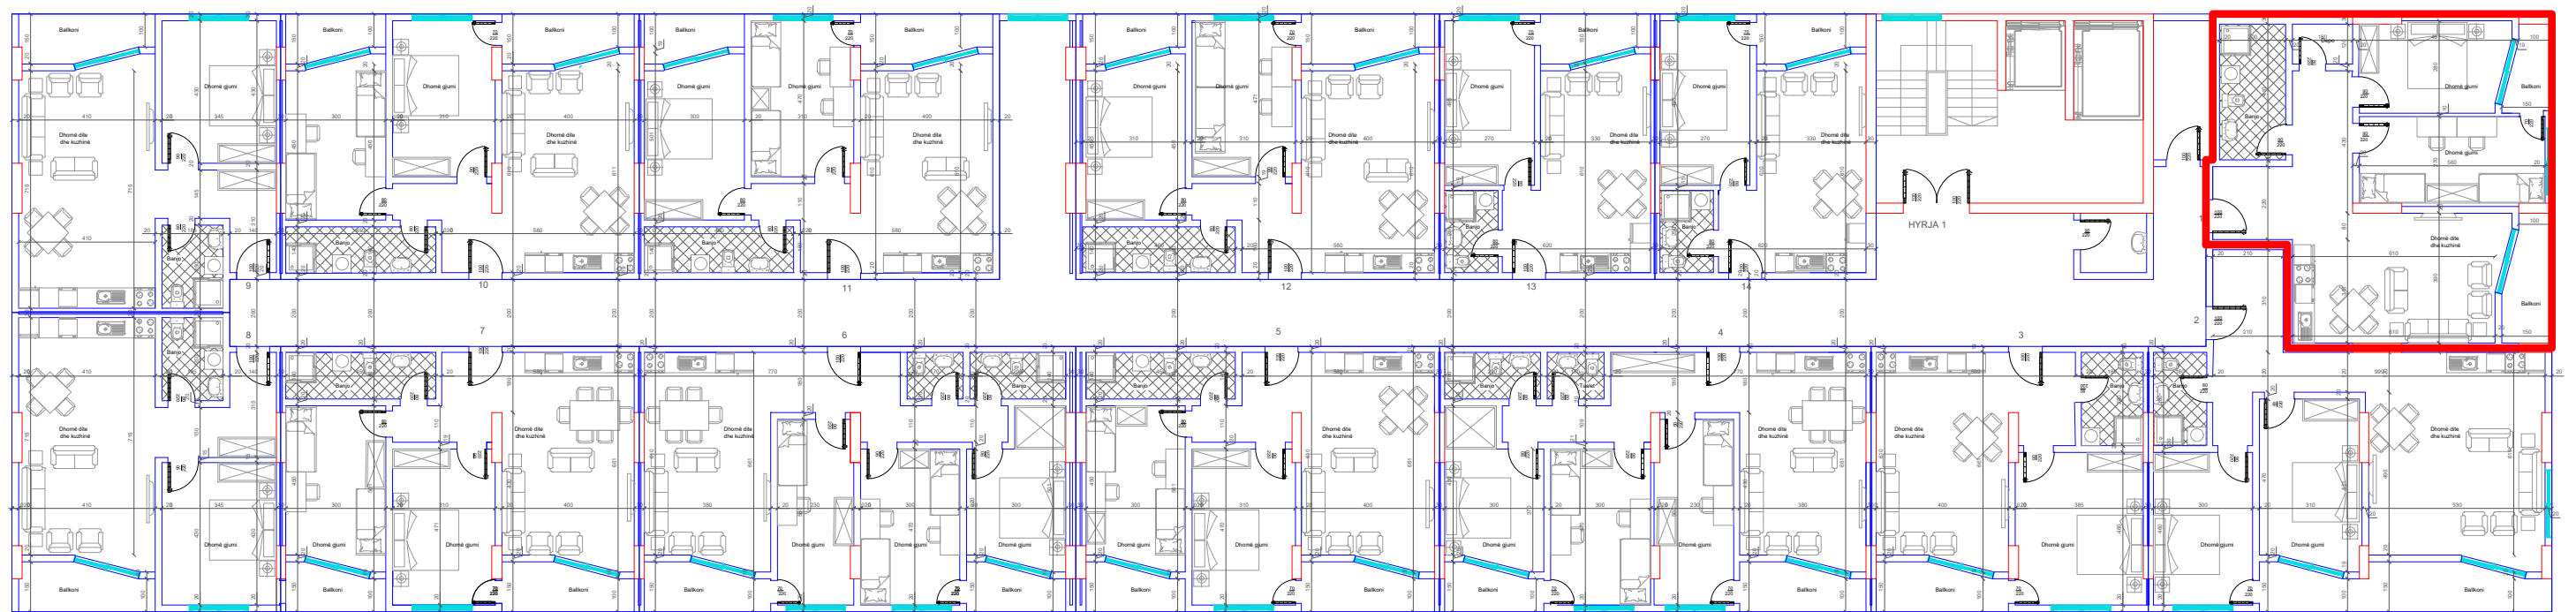

DREJTIMI NGA GRYKA E RUGOVES ←

↑
DREJTIMI NGA LUMI "LUMBARDH"

HYRJA KRYESORE ↓
BANESA 15
2+1
96 m²

DREJTIMI NGA RRUGA KRYESORE ↓