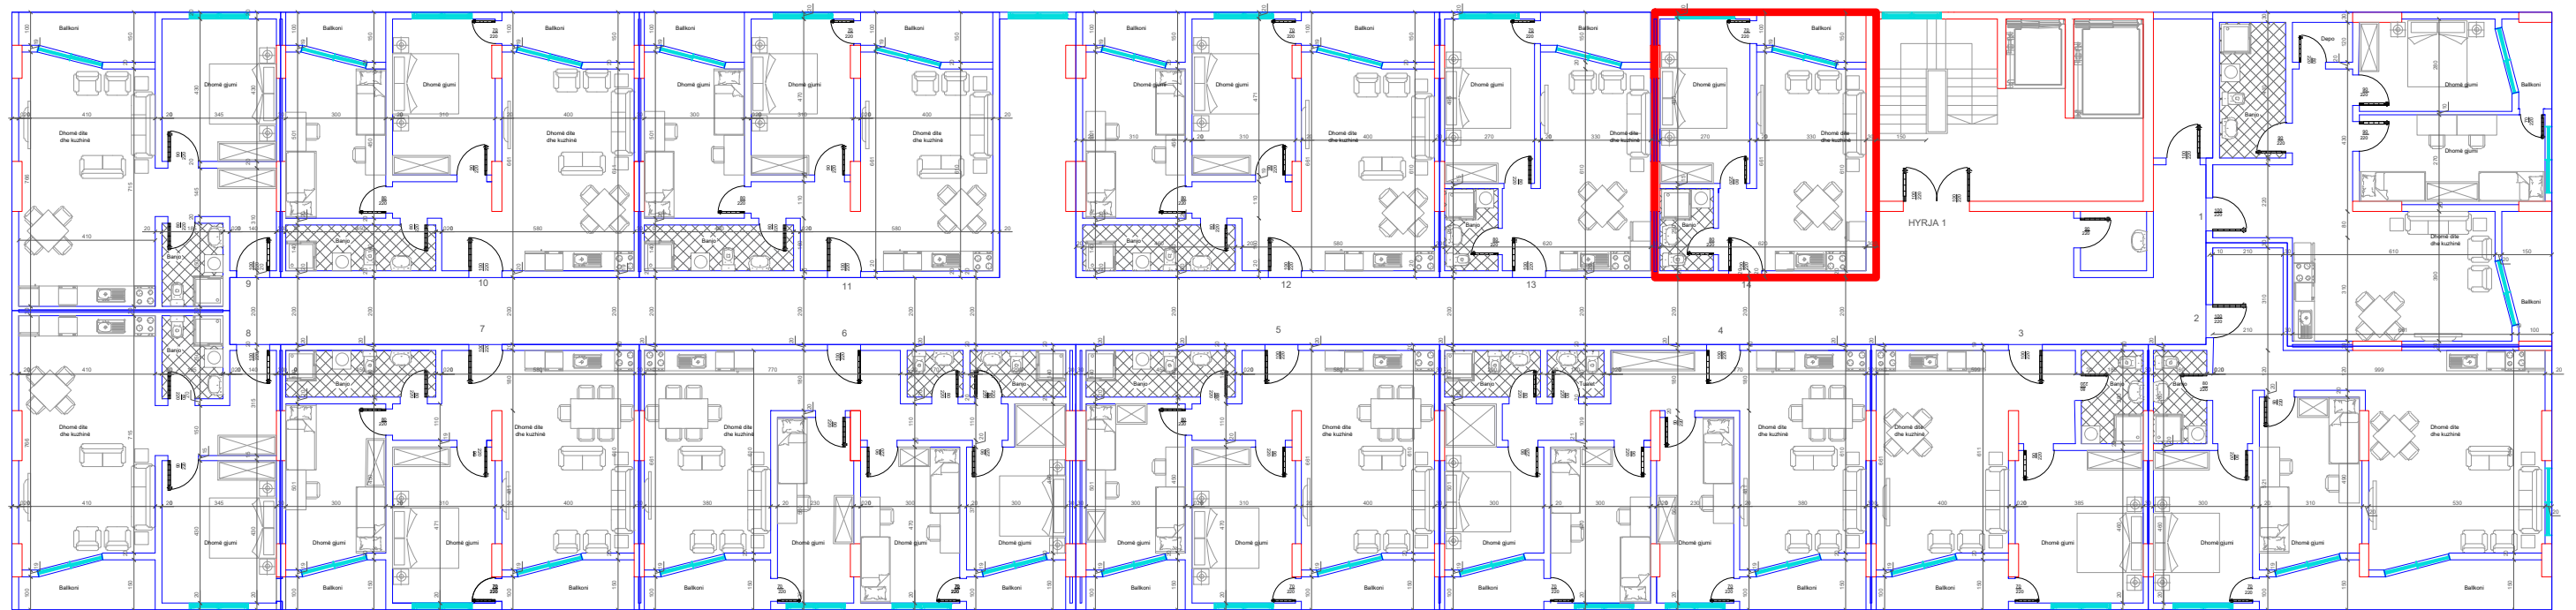

←
DREJTIMI NGA GRYKA E RUGOVES

↑
DREJTIMI NGA LUMI "LUMBARDH"

BANESA 98
1+1
53 m2
HYRJA KRYESORE
↓

DREJTIMI NGA RRUGA KRYESORE
↓