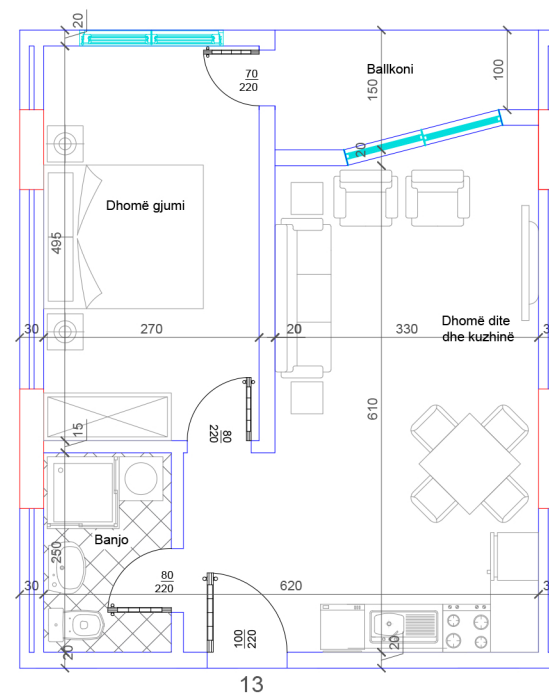

## POSEDON

- Dhomë e ditës
- Tryezaria
- Kuzhina
- 1 Dhomë gjumi
- 1 Banjo
- Koridor
- 1 Ballkon

**BANESA 84**

**HYRJA - 1**  
**KATI 6**

**SIPËRFAQJA**  
**53m<sup>2</sup>**

**POSEDON**

- Dhomë e ditës
- Tryezaria
- Kuzhina
- 1 Dhomë gjumi
- 1 Banjo
- Koridor
- 1 Ballkon