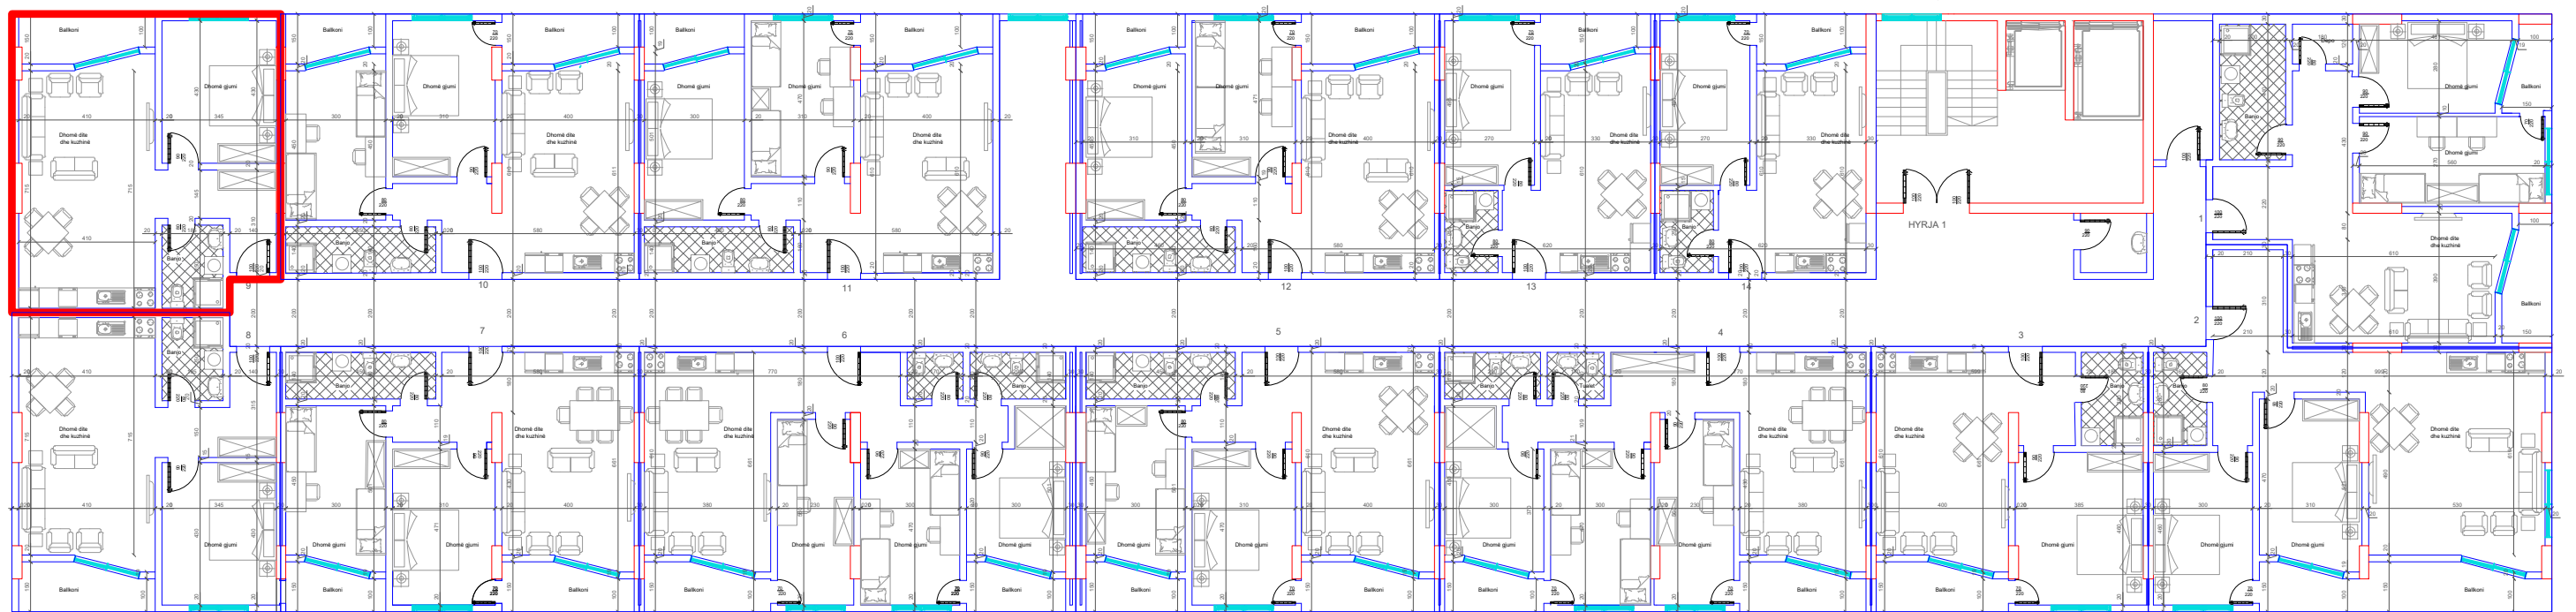

←
DREJTIMI NGA GRYKA E RUGOVES

↑
DREJTIMI NGA LUMI "LUMBARDH"

BANESA 79
1+1
71.5 m2

HYRJA KRYESORE
↓

DREJTIMI NGA RRUGA KRYESORE
↓