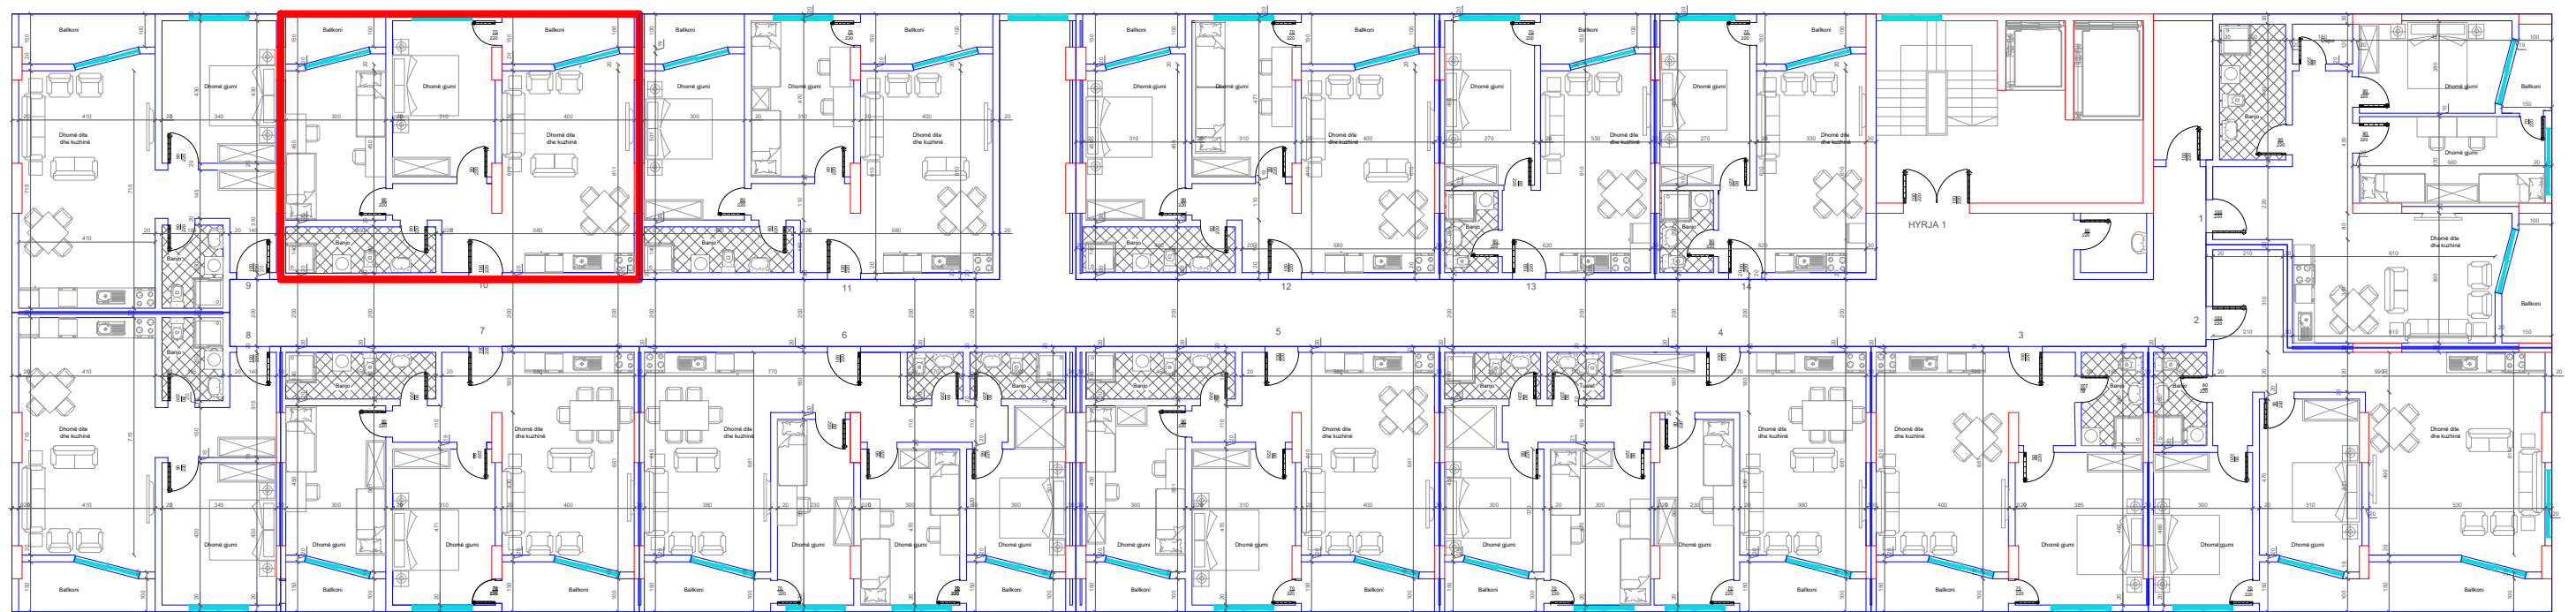

←
DREJTIMI NGA GRYKA E RUGOVES

↑
DREJTIMI NGA LUMI "LUMBARDH"

BANESA 24
2+1
86 m²

HYRJA KRYESORE
↓

DREJTIMI NGA RRUGA KRYESORE
↓