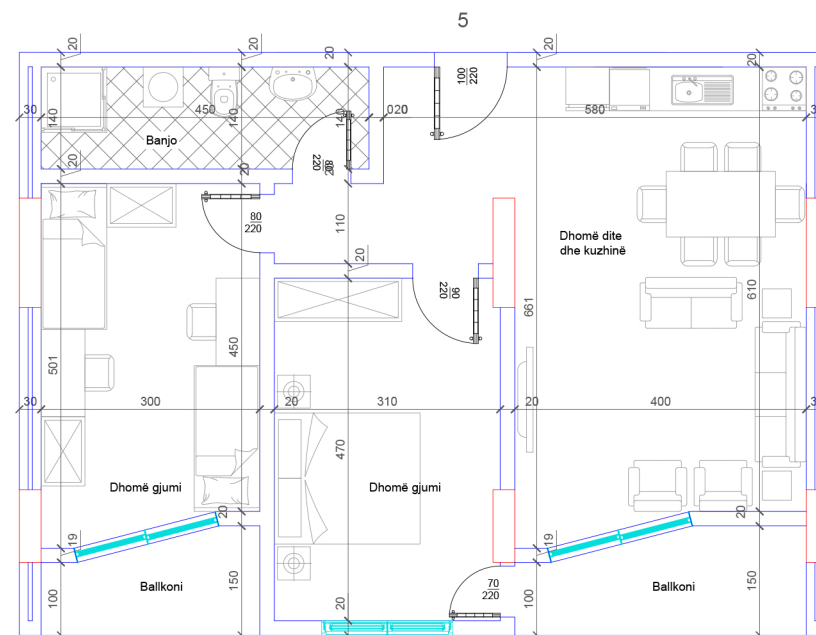

POSEDON

- Dhomë e ditës
- Tryezaria
- Kuzhina
- 2 Dhoma gjumi
- 1 Banjo
- Koridor
- 2 Ballkone