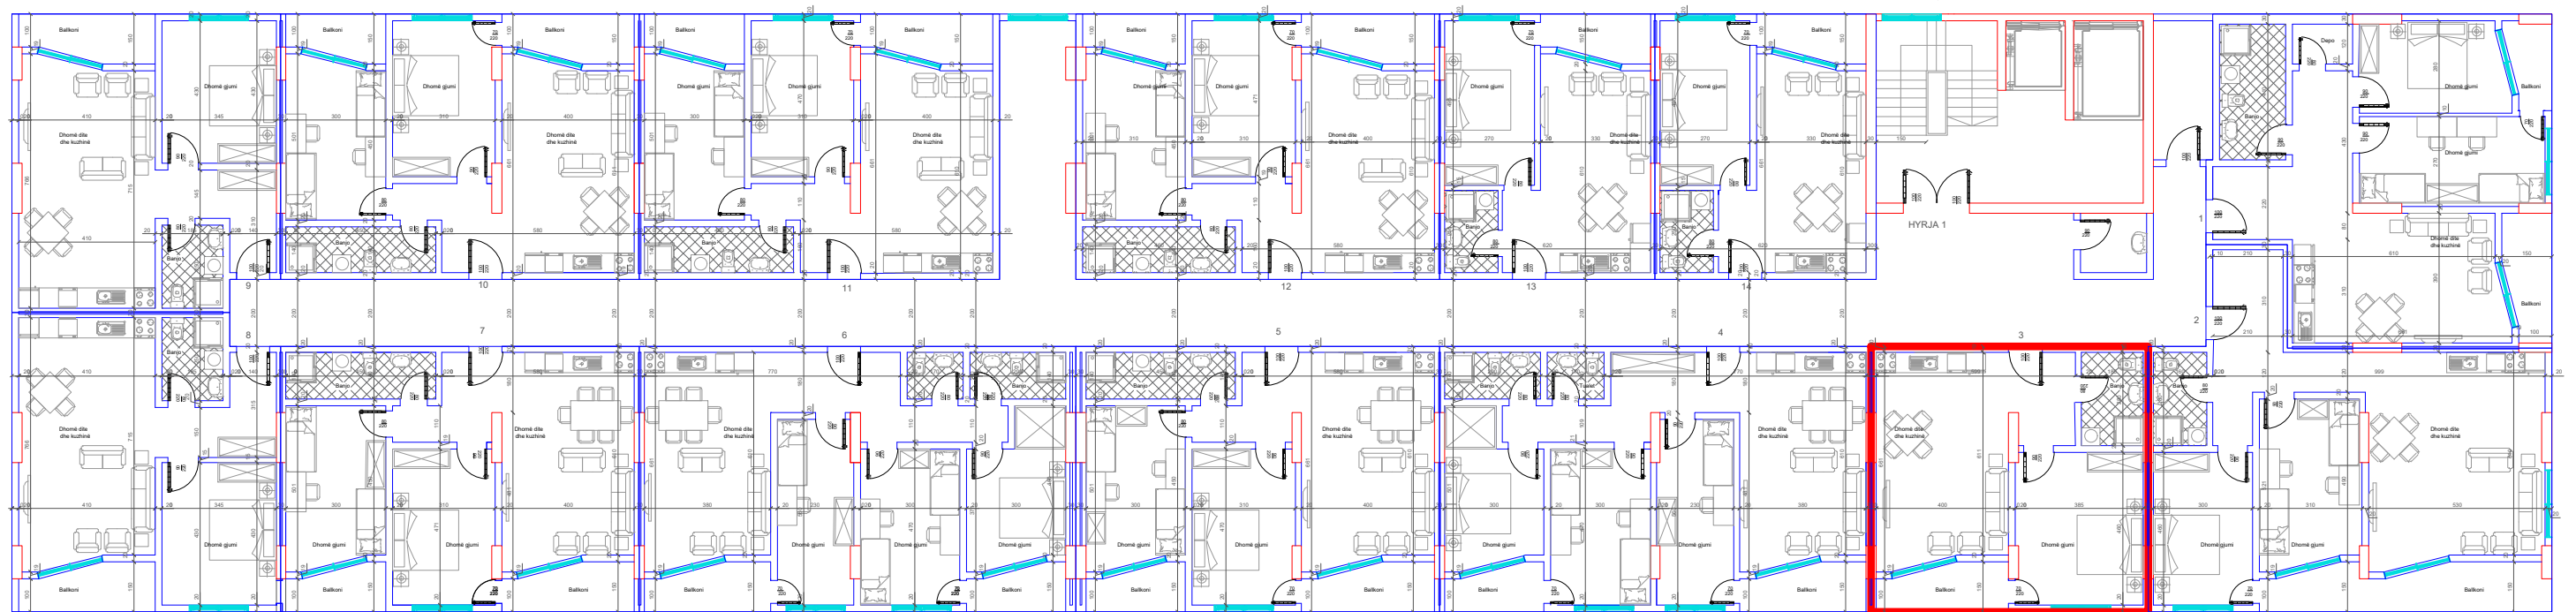

DREJTIMI NGA GRYKA E RUGOVES ←

↑
DREJTIMI NGA LUMI "LUMBARDH"

HYRJA KRYESORE ↓

BANESA 3
1+1
66 m²

DREJTIMI NGA RRUGA KRYESORE ↓