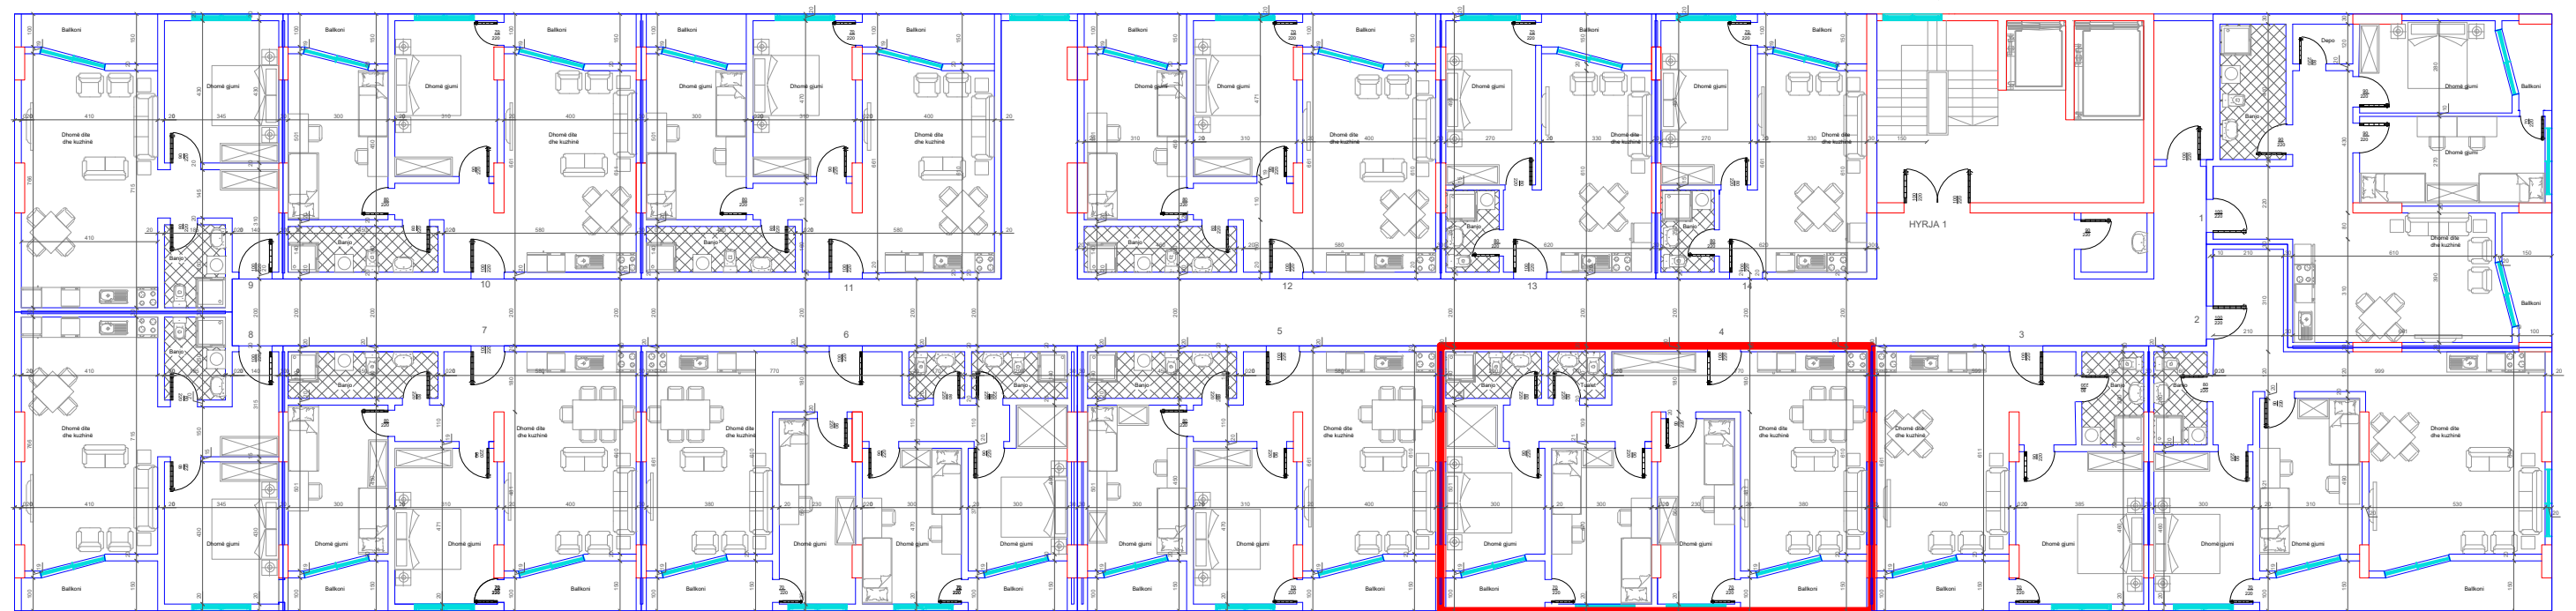

DREJTIMI NGA GRYKA E RUGOVES ←

↑
DREJTIMI NGA LUMI "LUMBARDH"

HYRJA KRYESORE ↓

BANESA 32
3+1
104 m2

DREJTIMI NGA RRUGA KRYESORE ↓