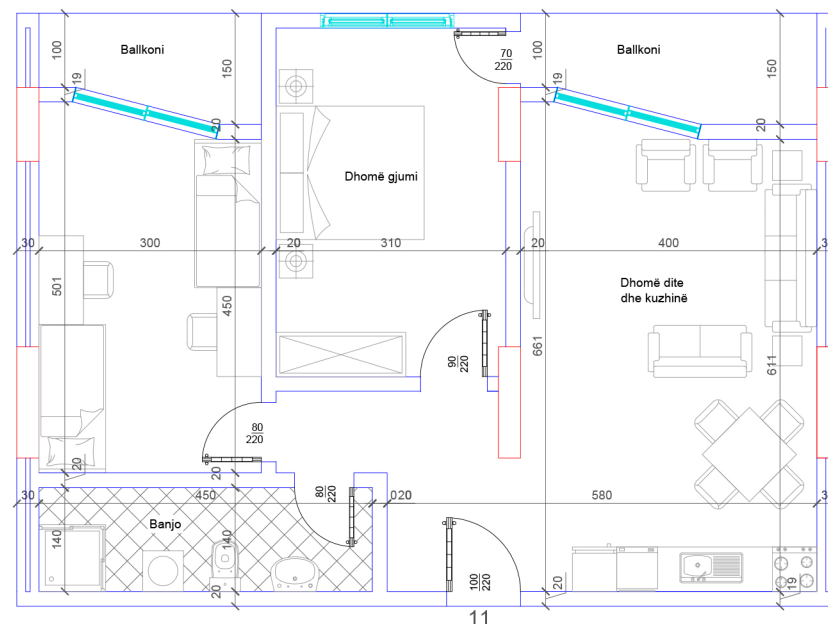

POSEDON

- Dhomë e ditës
- Tryezaria
- Kuzhina
- 2 Dhoma gjumi
- 1 Banjo
- Koridor
- 2 Ballkone