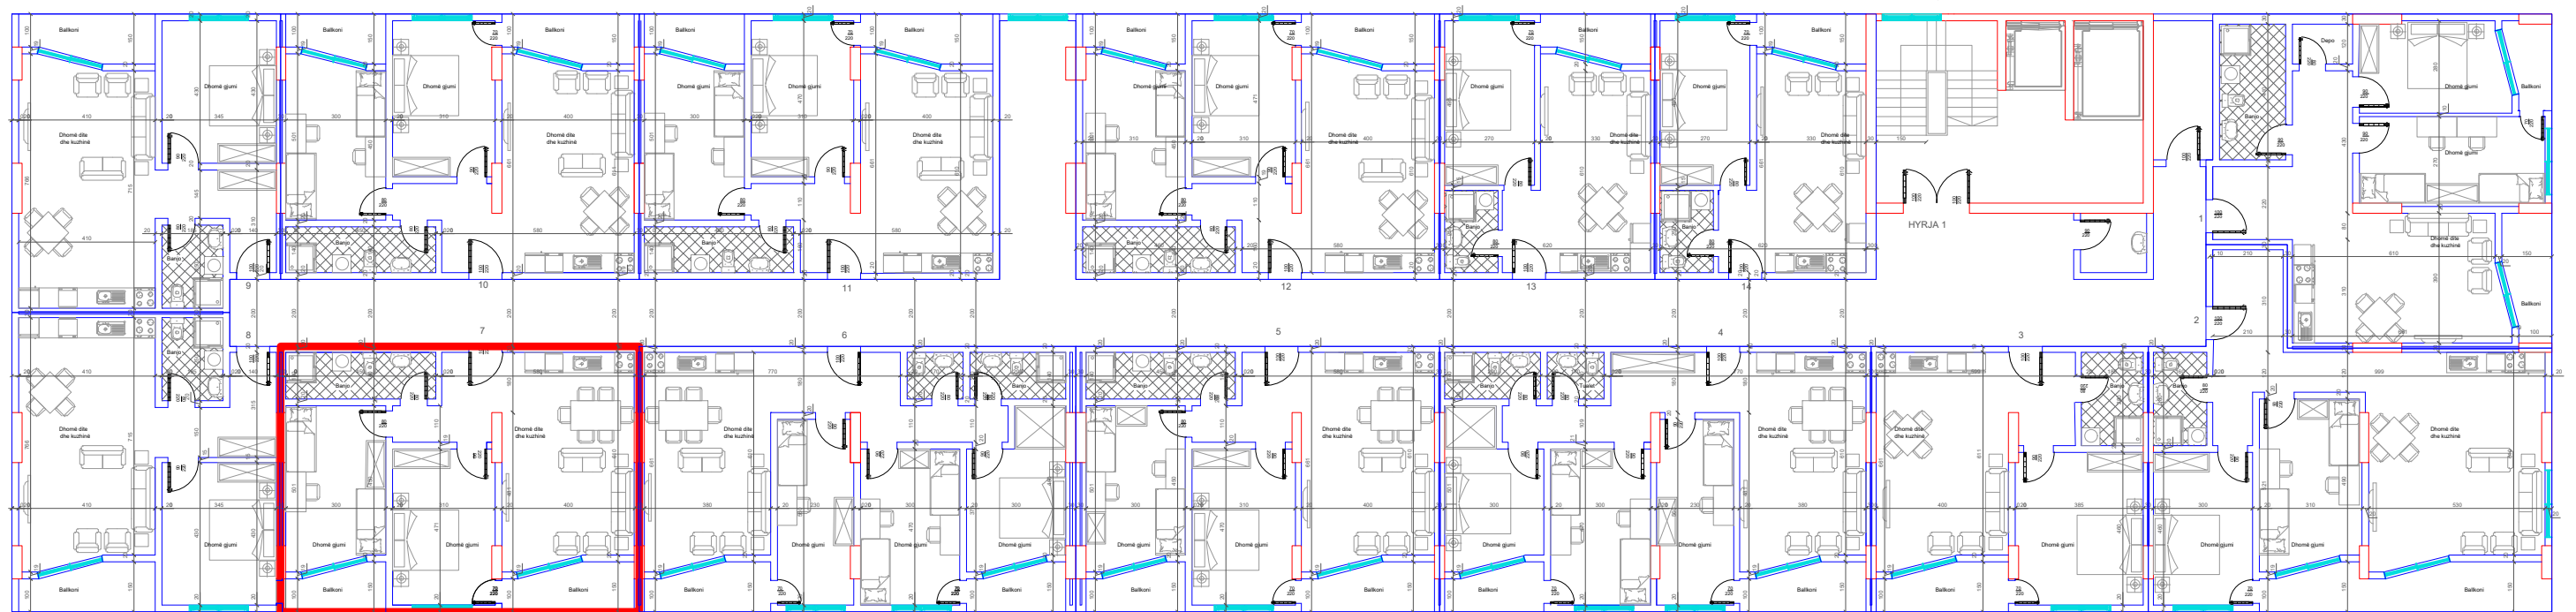

DREJTIMI NGA GRYKA E RUGOVES ←

↑
DREJTIMI NGA LUMI "LUMBARDH"

HYRJA KRYESORE ↓

BANESA 63
2+1
86.5 m2

DREJTIMI NGA RRUGA KRYESORE ↓