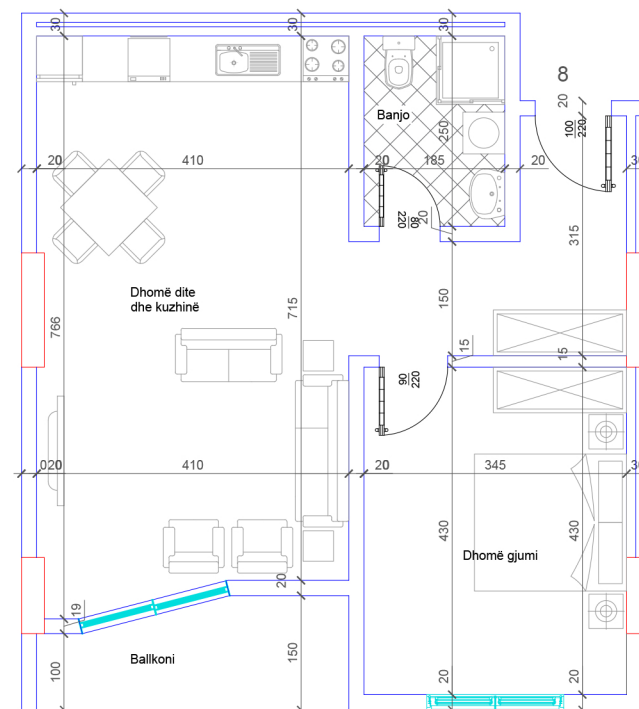

POSEDON

- Dhomë e ditës
- Tryezaria
- Kuzhina
- 1 Dhomë gjumi
- 1 Banjo
- Koridor
- 1 Ballkon