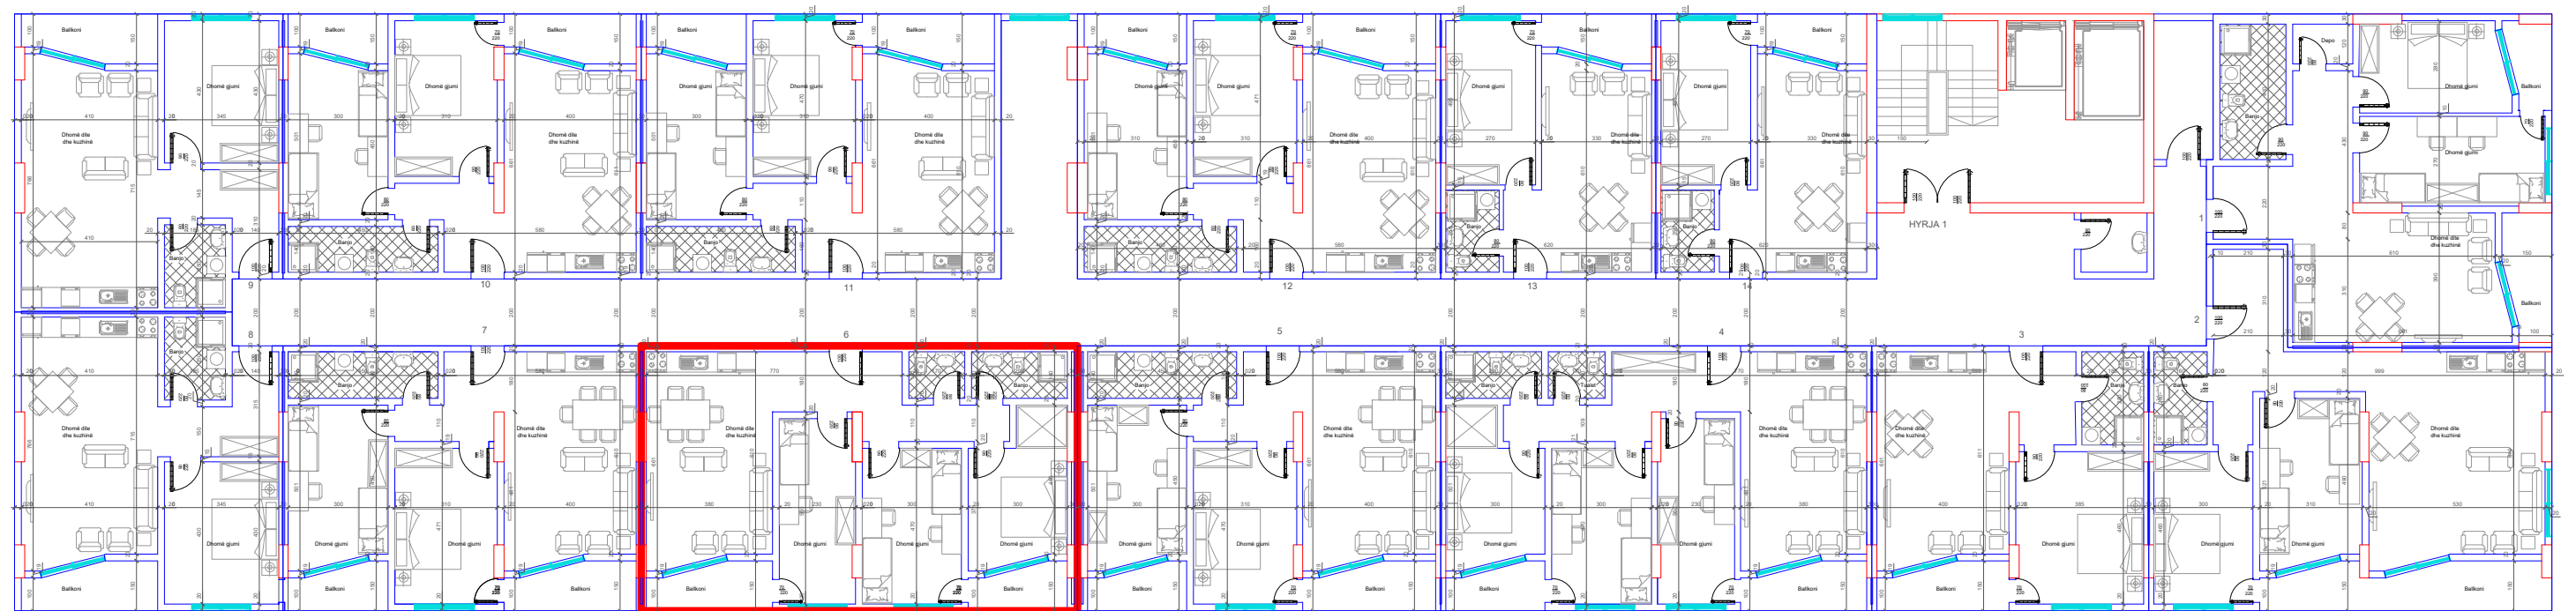

↓  
HYRJA KRYESORE

BANESA 6  
3+1  
105 m2

↓  
DREJTIMI NGA RRUGA KRYESORE

←  
DREJTIMI NGA GRYKA E RUGOVES

↑  
DREJTIMI NGA LUMI "LUMBARDH"

↓  
HYRJA KRYESORE

BANESA 7  
2+1  
86.5 m<sup>2</sup>

↓  
DREJTIMI NGA RRUGA KRYESORE