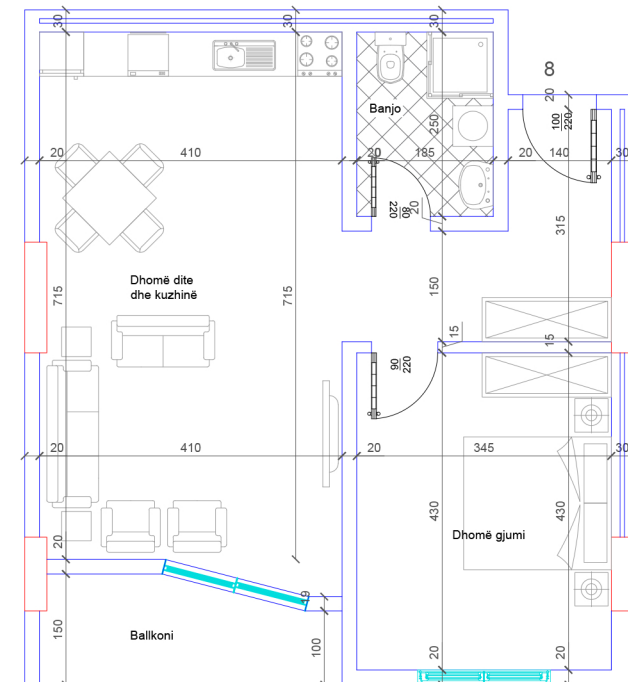

POSEDON

- Dhomë e ditës
- Tryezaria
- Kuzhina
- 1 Dhomë gjumi
- 1 Banjo
- Koridor
- 1 Ballkon