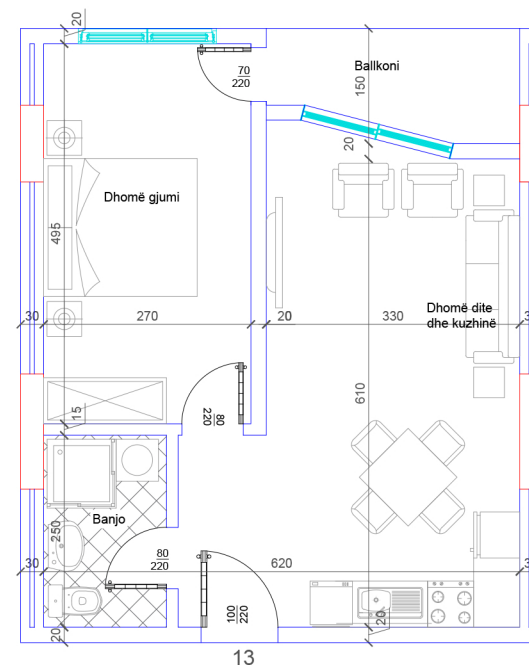

POSEDON

- Dhomë e ditës
- Tryezaria
- Kuzhina
- 1 Dhomë gjumi
- 1 Banjo
- Koridor
- 1 Ballkon