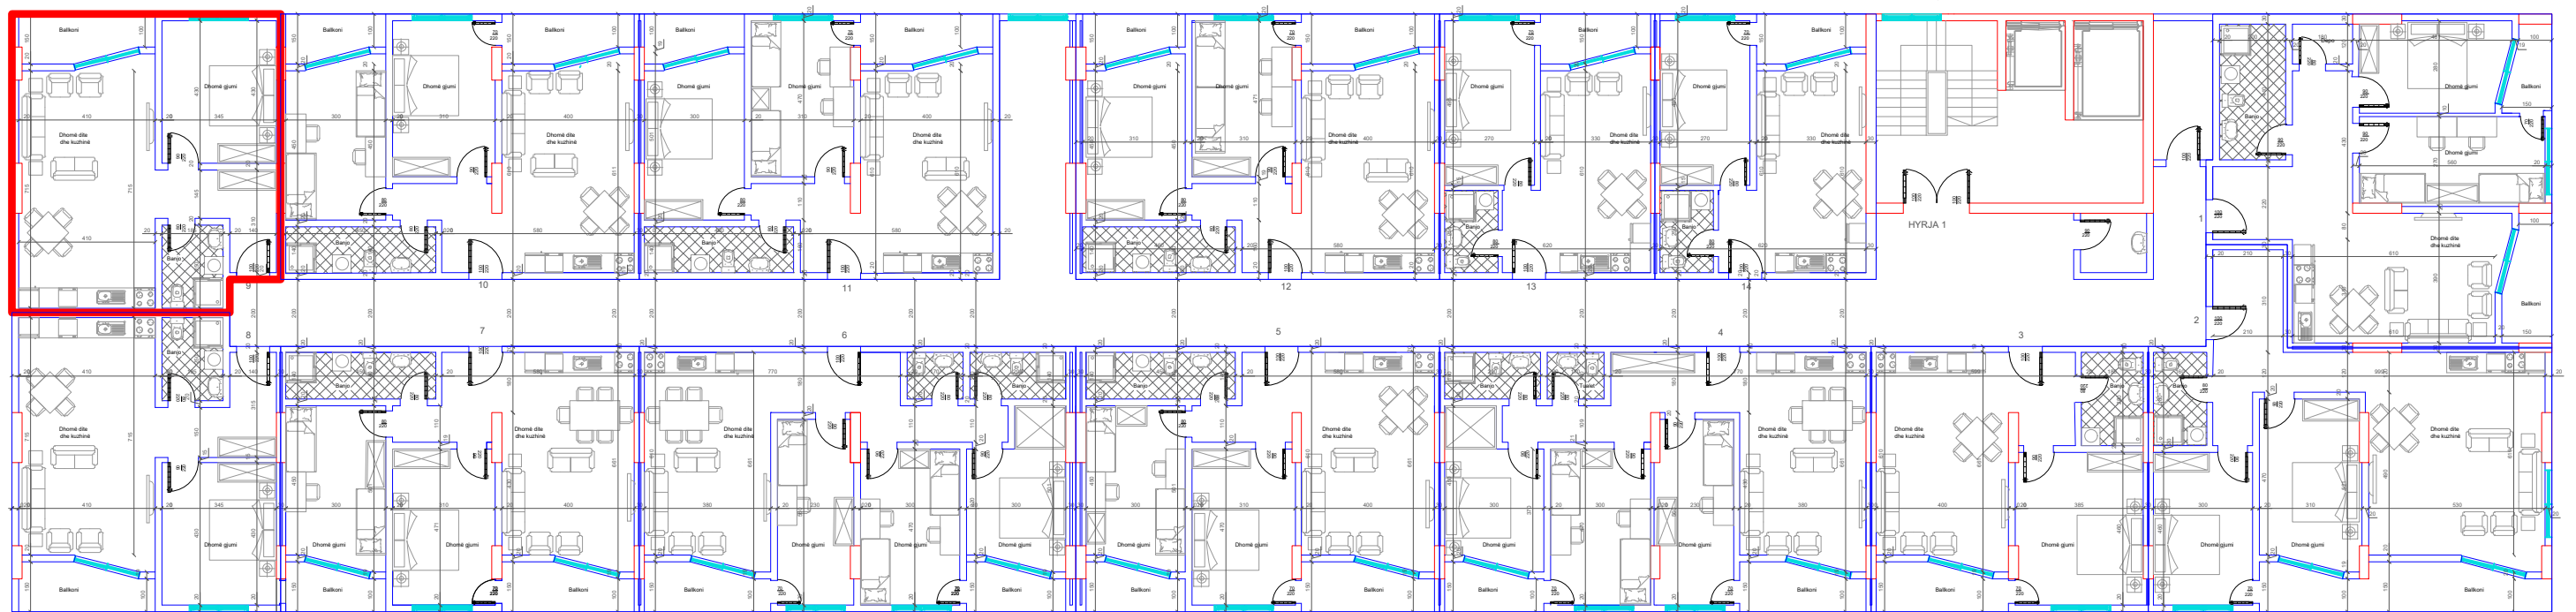

←
DREJTIMI NGA GRYKA E RUGOVES

↑
DREJTIMI NGA LUMI "LUMBARDH"

BANESA 23
1+1
71.5 m²

HYRJA KRYESORE
↓

↓
DREJTIMI NGA RRUGA KRYESORE