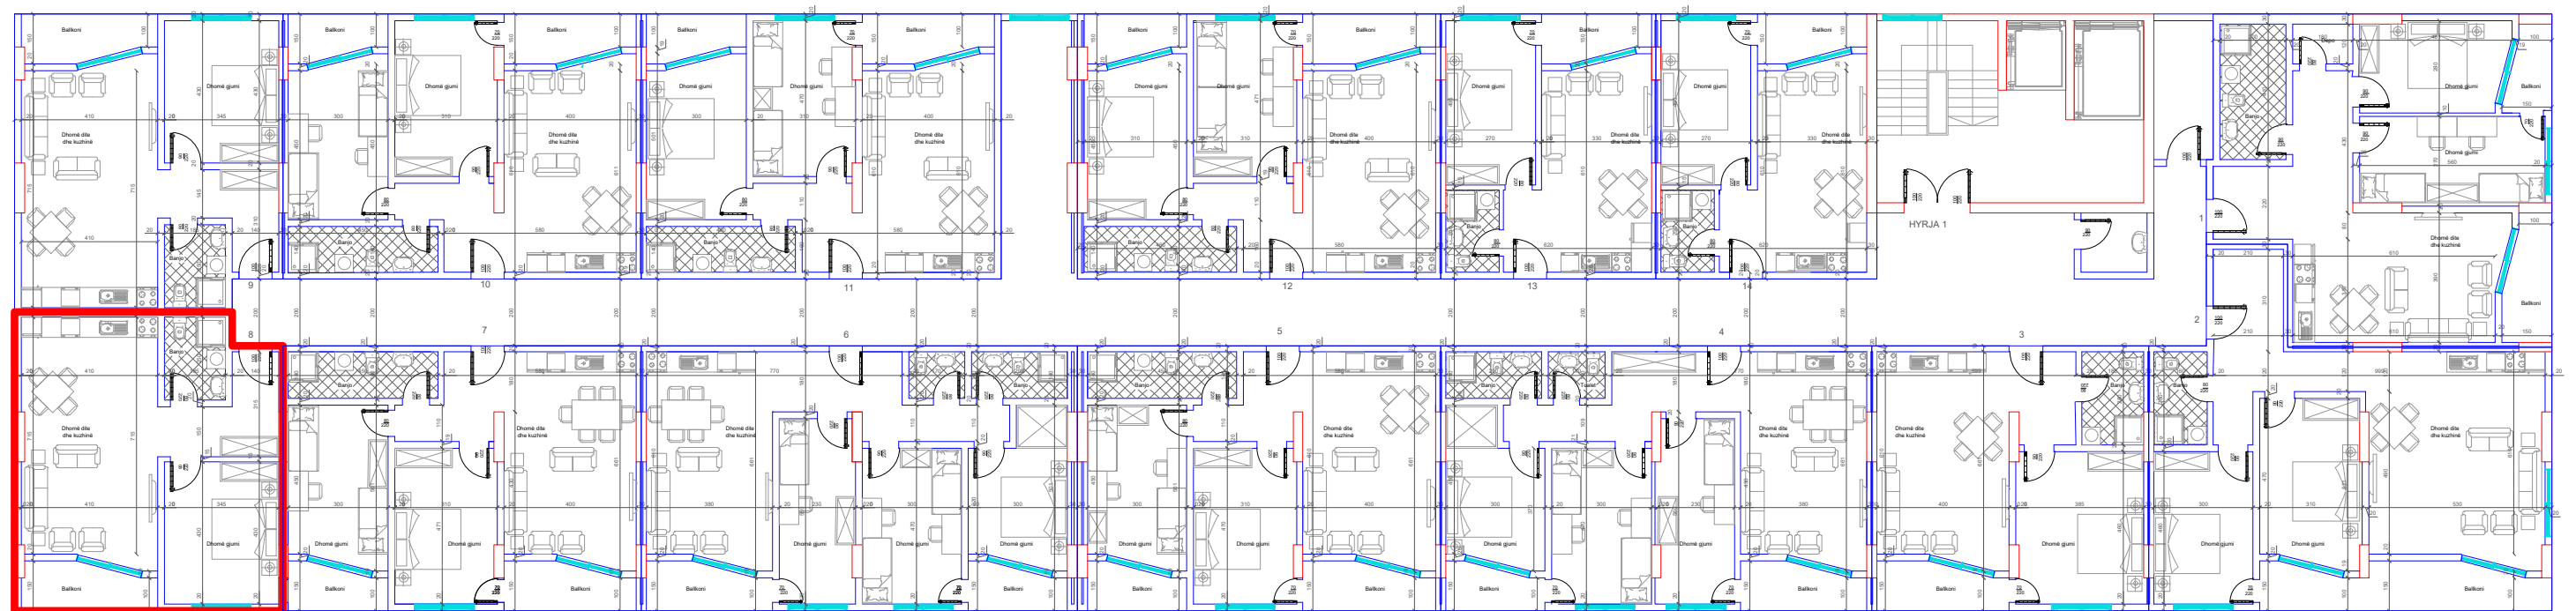

BANESA 21  
2+1  
86.5 m2

DREJTIMI NGA RRUGA KRYESORE ↓

DREJTIMI NGA GRYKA E RUGOVES ←

↑  
DREJTIMI NGA LUMI "LUMBARDH"

HYRJA KRYESORE ↓

BANESA 22  
1+1  
71.5 m2

DREJTIMI NGA RRUGA KRYESORE ↓

←  
DREJTIMI NGA GRYKA E RUGOVES