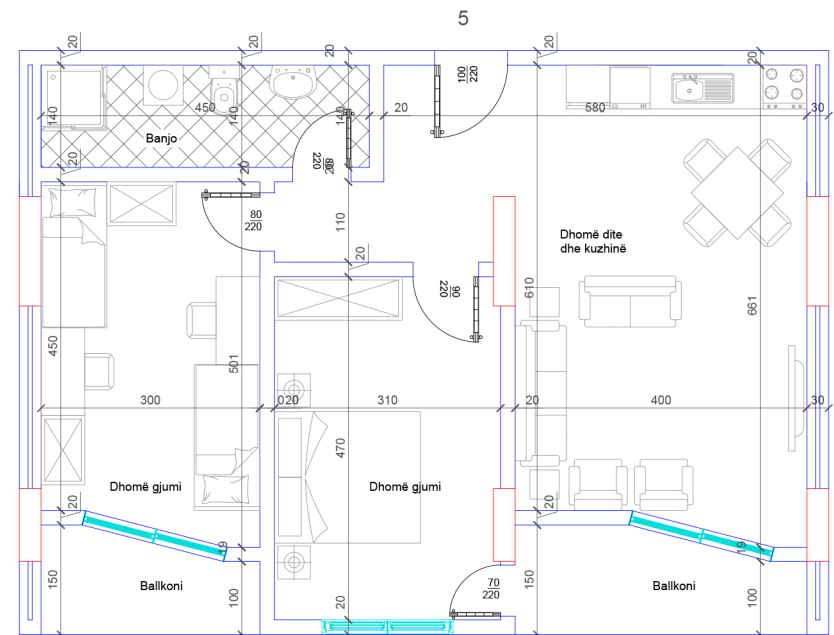

POSEDON

- Dhomë e ditës
- Tryezaria
- Kuzhina
- 2 Dhoma gjumi
- 1 Banjo
- Koridor
- 2 Ballkone