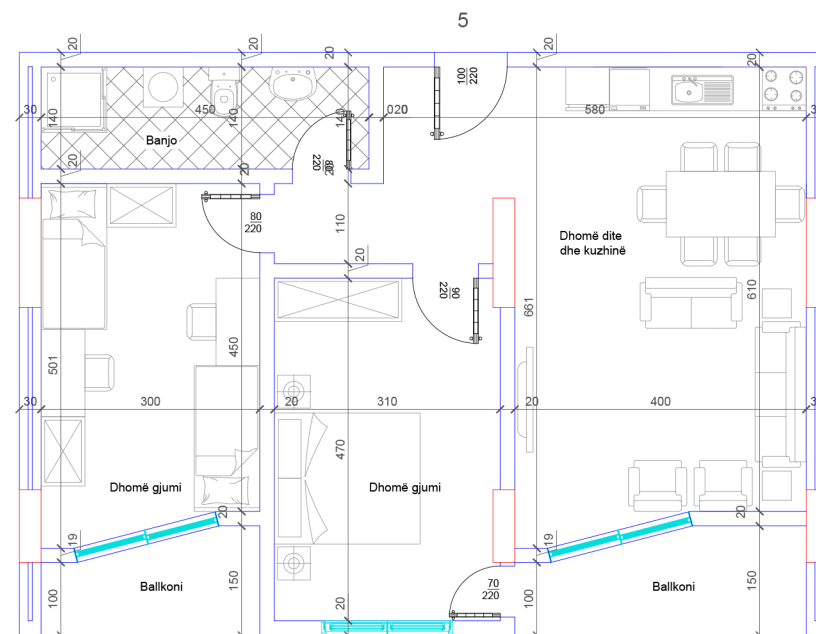

POSEDON

- Dhomë e ditës
- Tryezaria
- Kuzhina
- 2 Dhoma gjumi
- 1 Banjo
- Koridor
- 2 Ballkone