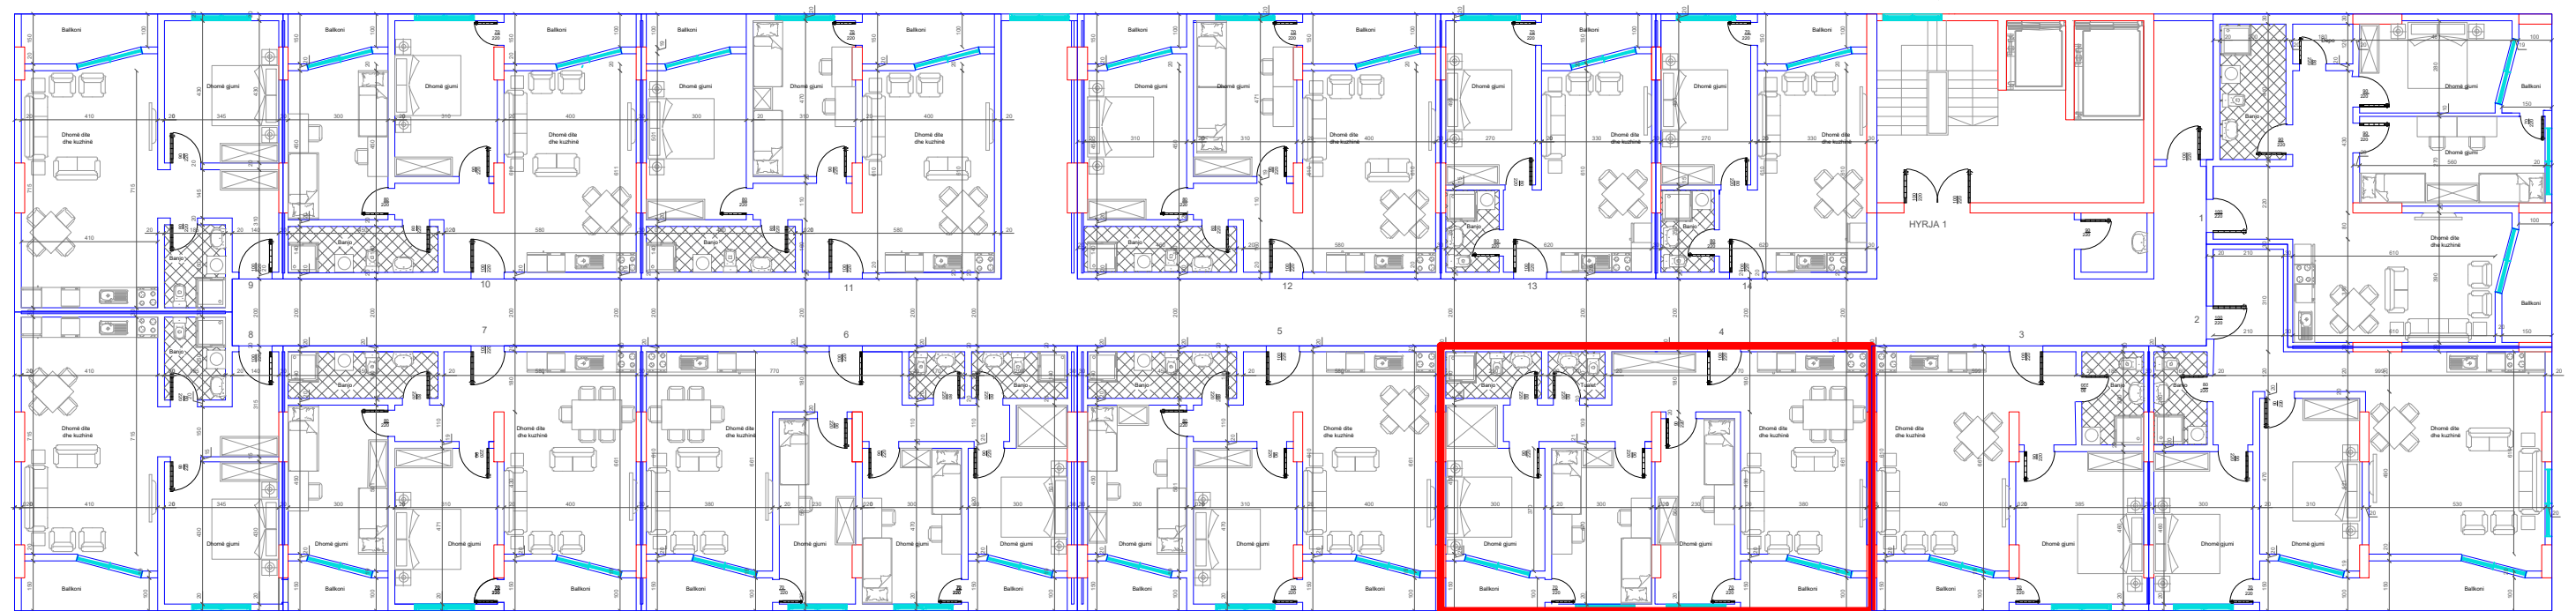

DREJTIMI NGA GRYKA E RUGOVES ←

↑
DREJTIMI NGA LUMI "LUMBARDH"

HYRJA KRYESORE ↓

BANESA 18
3+1
104 m²

DREJTIMI NGA RRUGA KRYESORE ↓