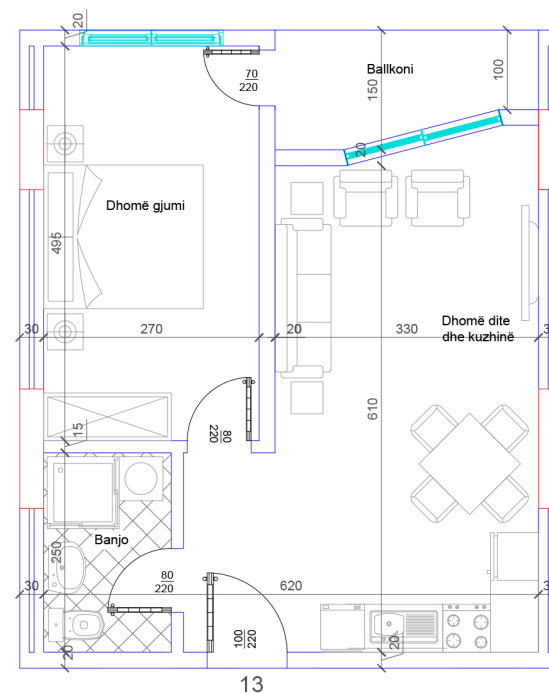

POSEDON

- Dhomë e ditës
- Tryezaria
- Kuzhina
- 1 Dhomë gjumi
- 1 Banjo
- Koridor
- 1 Ballkon