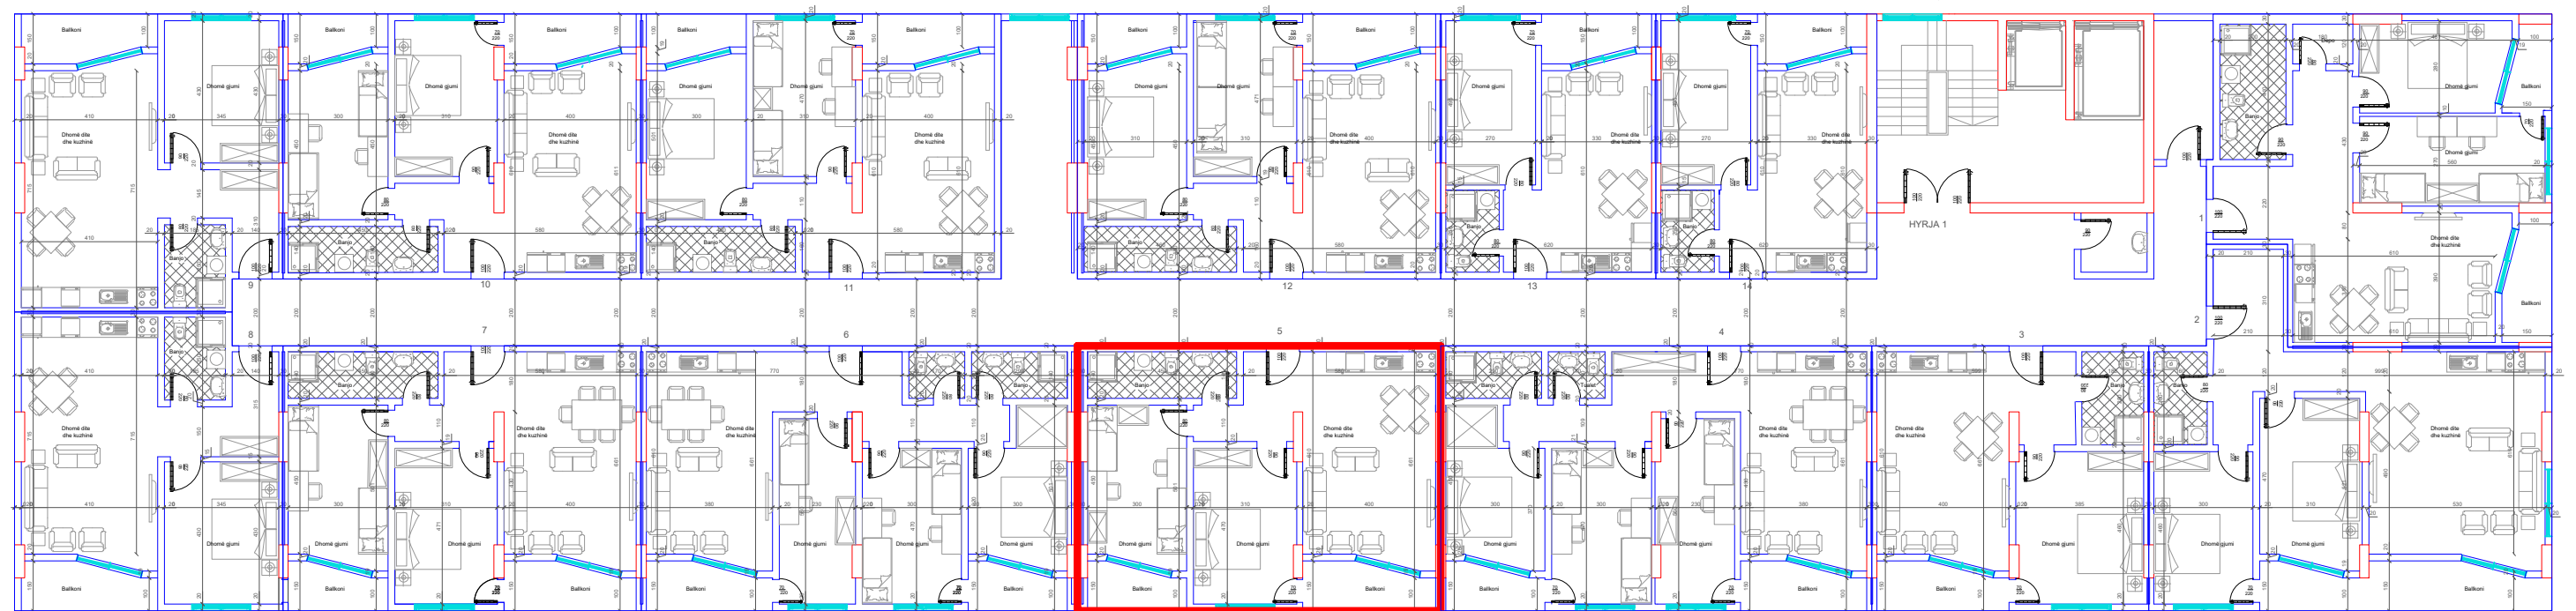

DREJTIMI NGA GRYKA E RUGOVES ←

↑  
DREJTIMI NGA LUMI "LUMBARDH"

HYRJA KRYESORE ↓

BANESA 46  
3+1  
104 m2

DREJTIMI NGA RRUGA KRYESORE ↓

DREJTIMI NGA GRYKA E RUGOVES ←

↑  
DREJTIMI NGA LUMI "LUMBARDH"

HYRJA KRYESORE ↓