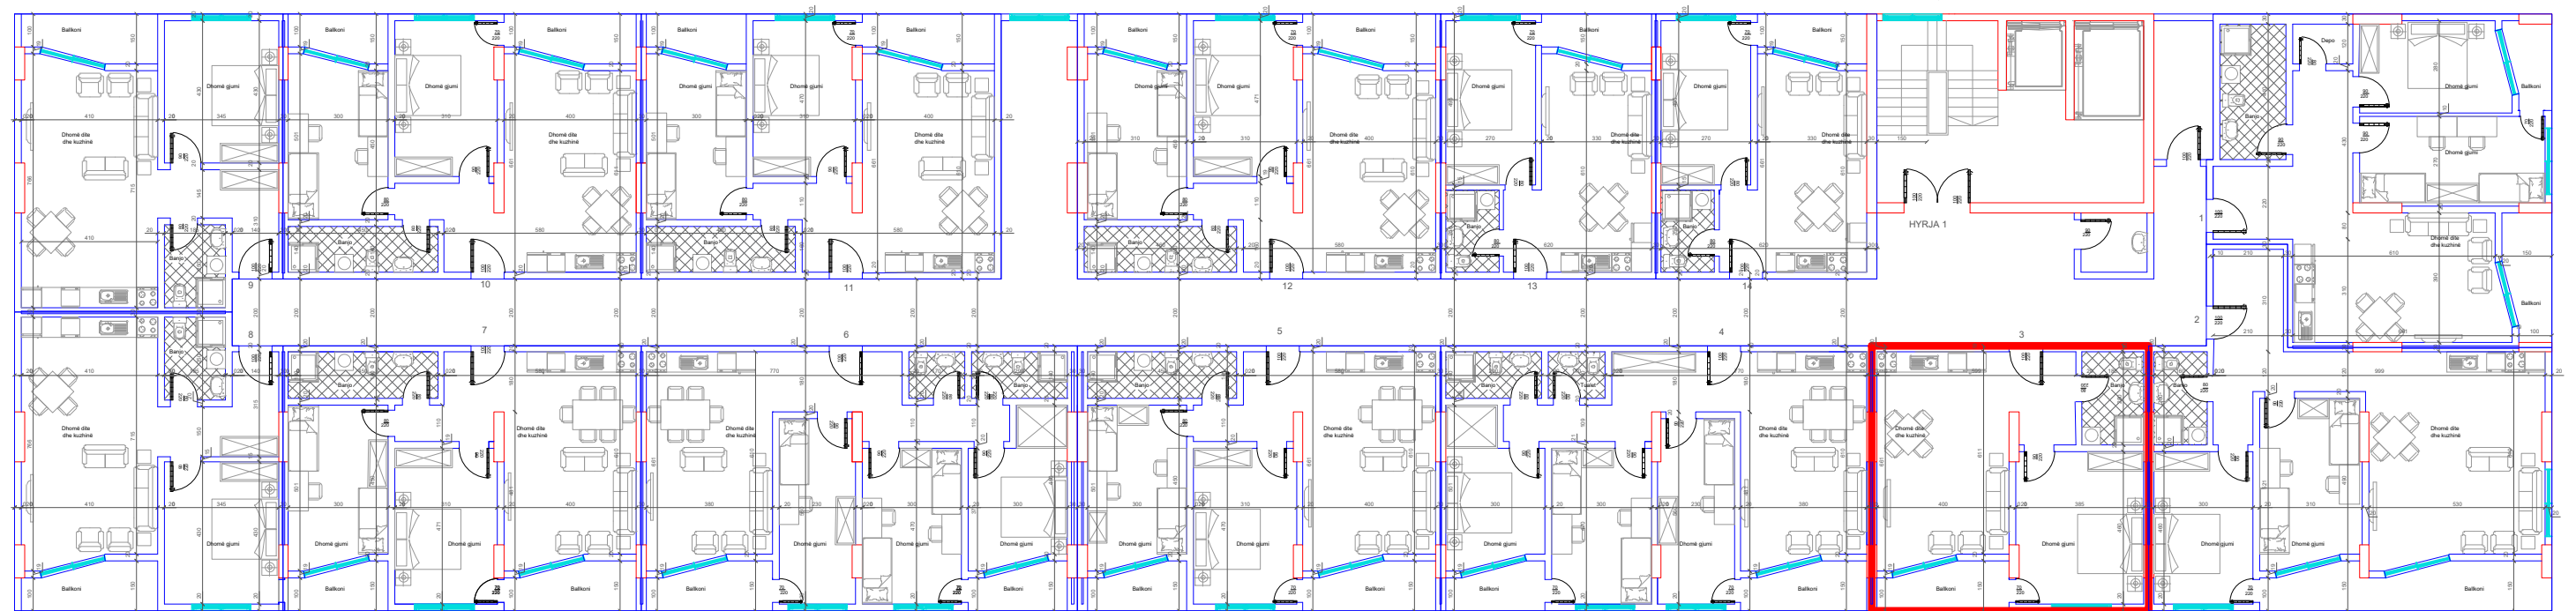

**BANESA 30**  
2+1  
104.5 m<sup>2</sup>

↓  
DREJTIMI NGA RRUGA KRYESORE

DREJTIMI NGA GRYKA E RUGOVES ←

↑  
DREJTIMI NGA LUMI "LUMBARDH"

HYRJA KRYESORE ↓

BANESA 31  
1+1  
66 m2

DREJTIMI NGA RRUGA KRYESORE ↓