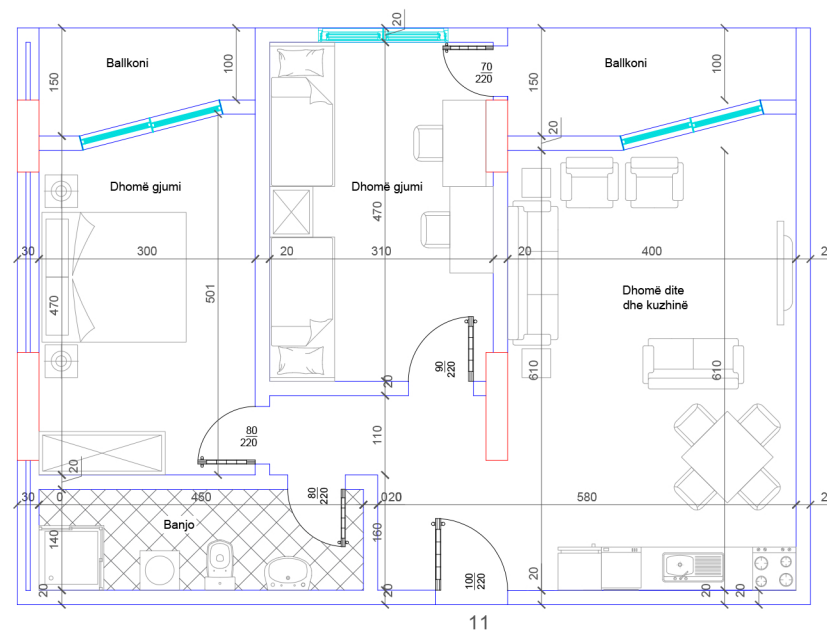

POSEDON

- Dhomë e ditës
- Tryezaria
- Kuzhina
- 2 Dhoma gjumi
- 1 Banjo
- Koridor
- 2 Ballkone