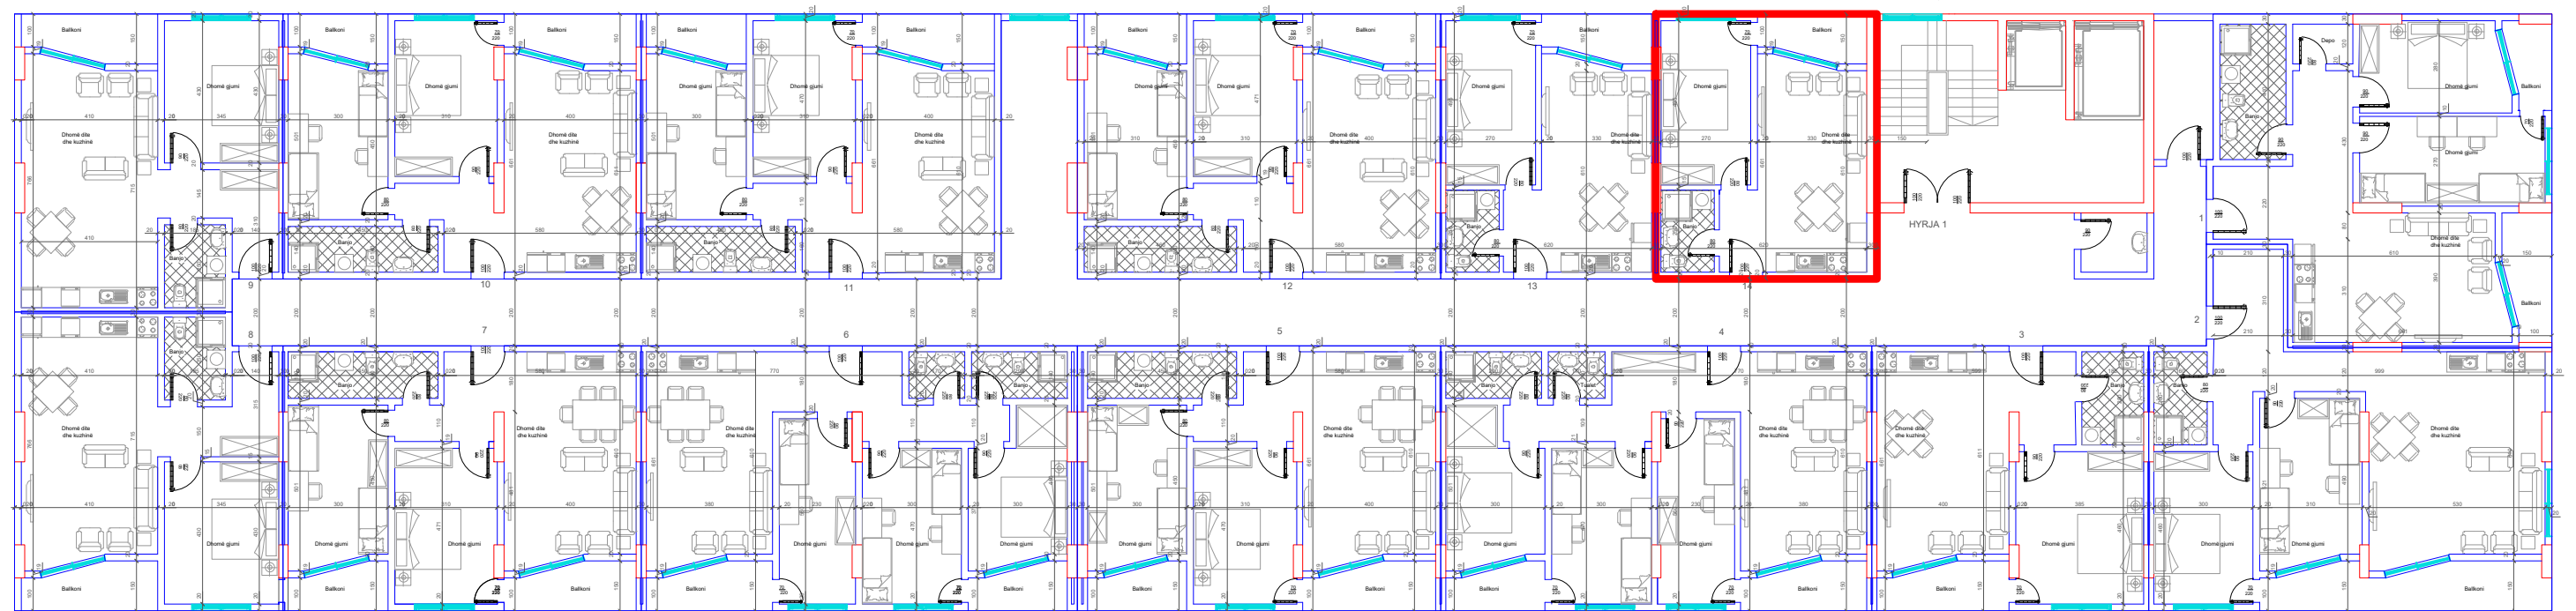

DREJTIMI NGA GRYKA E RUGOVES ←

↑  
DREJTIMI NGA LUMI "LUMBARDH"

BANESA 41  
1+1  
52 m2

HYRJA KRYESORE ↓

DREJTIMI NGA RRUGA KRYESORE ↓

←  
DREJTIMI NGA GRYKA E RUGOVES

↑  
DREJTIMI NGA LUMI "LUMBARDH"

BANESA 42  
1+1  
53 m2  
HYRJA KRYESORE  
↓