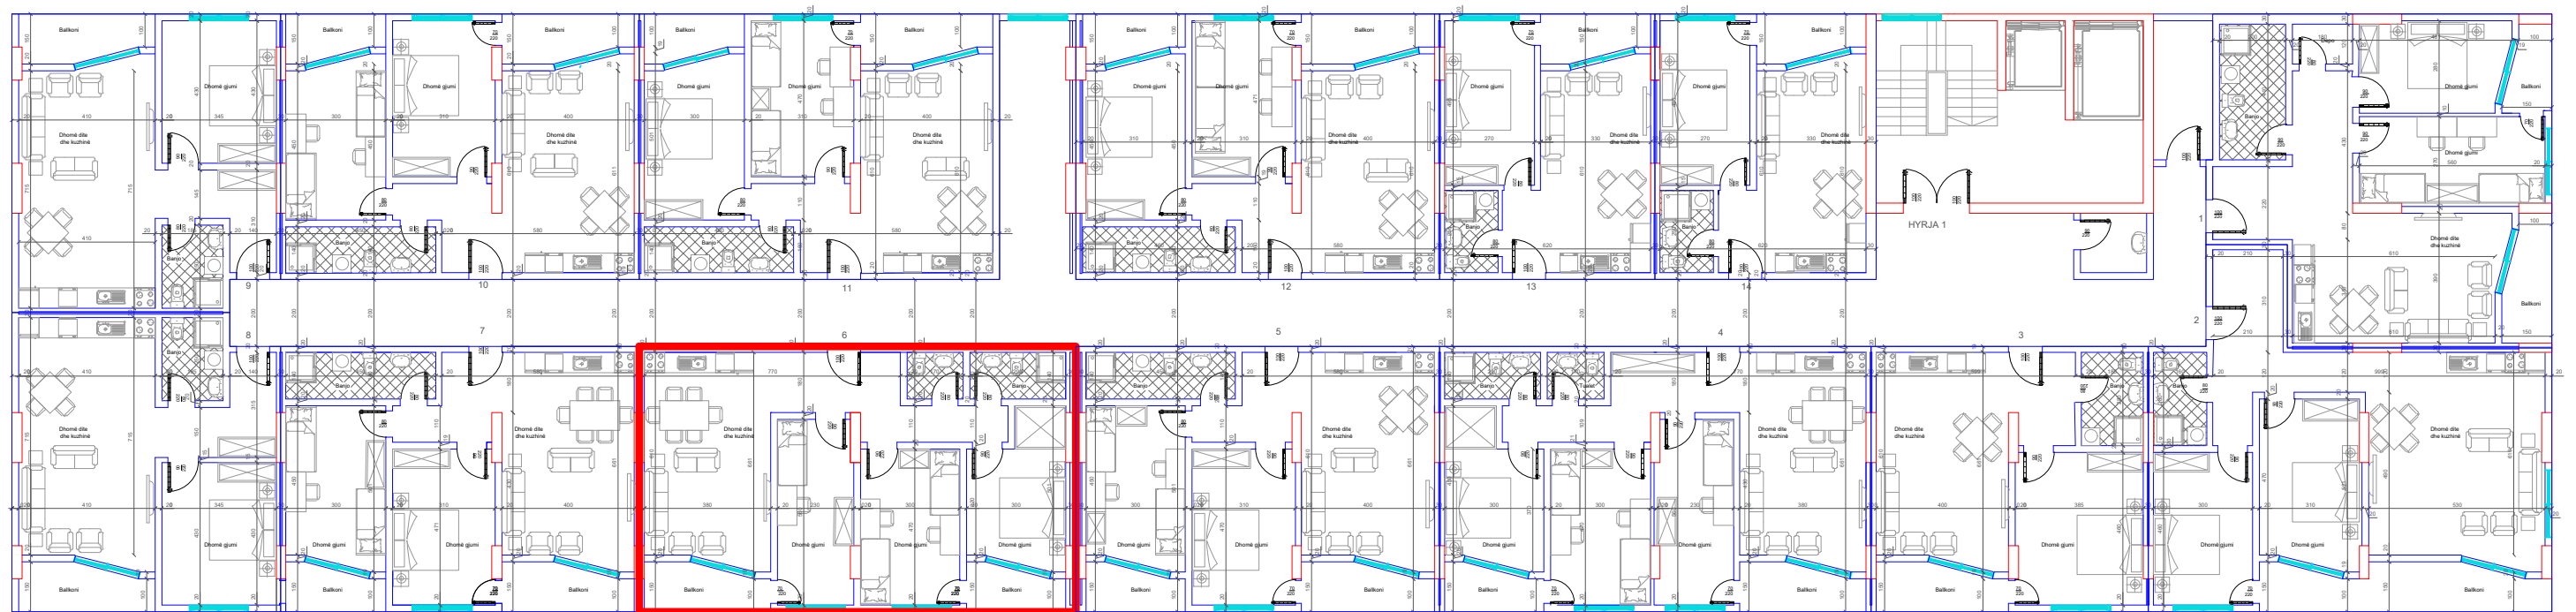

↑  
DREJTIMI NGA LUMI "LUMBARDH"

HYRJA KRYESORE ↓

BANESA 75  
2+1  
87.5 m<sup>2</sup>

DREJTIMI NGA RRUGA KRYESORE ↓

DREJTIMI NGA GRYKA E RUGOVES ←

↑  
DREJTIMI NGA LUMI "LUMBARDH"

HYRJA KRYESORE ↓

BANESA 76  
3+1  
105 m2