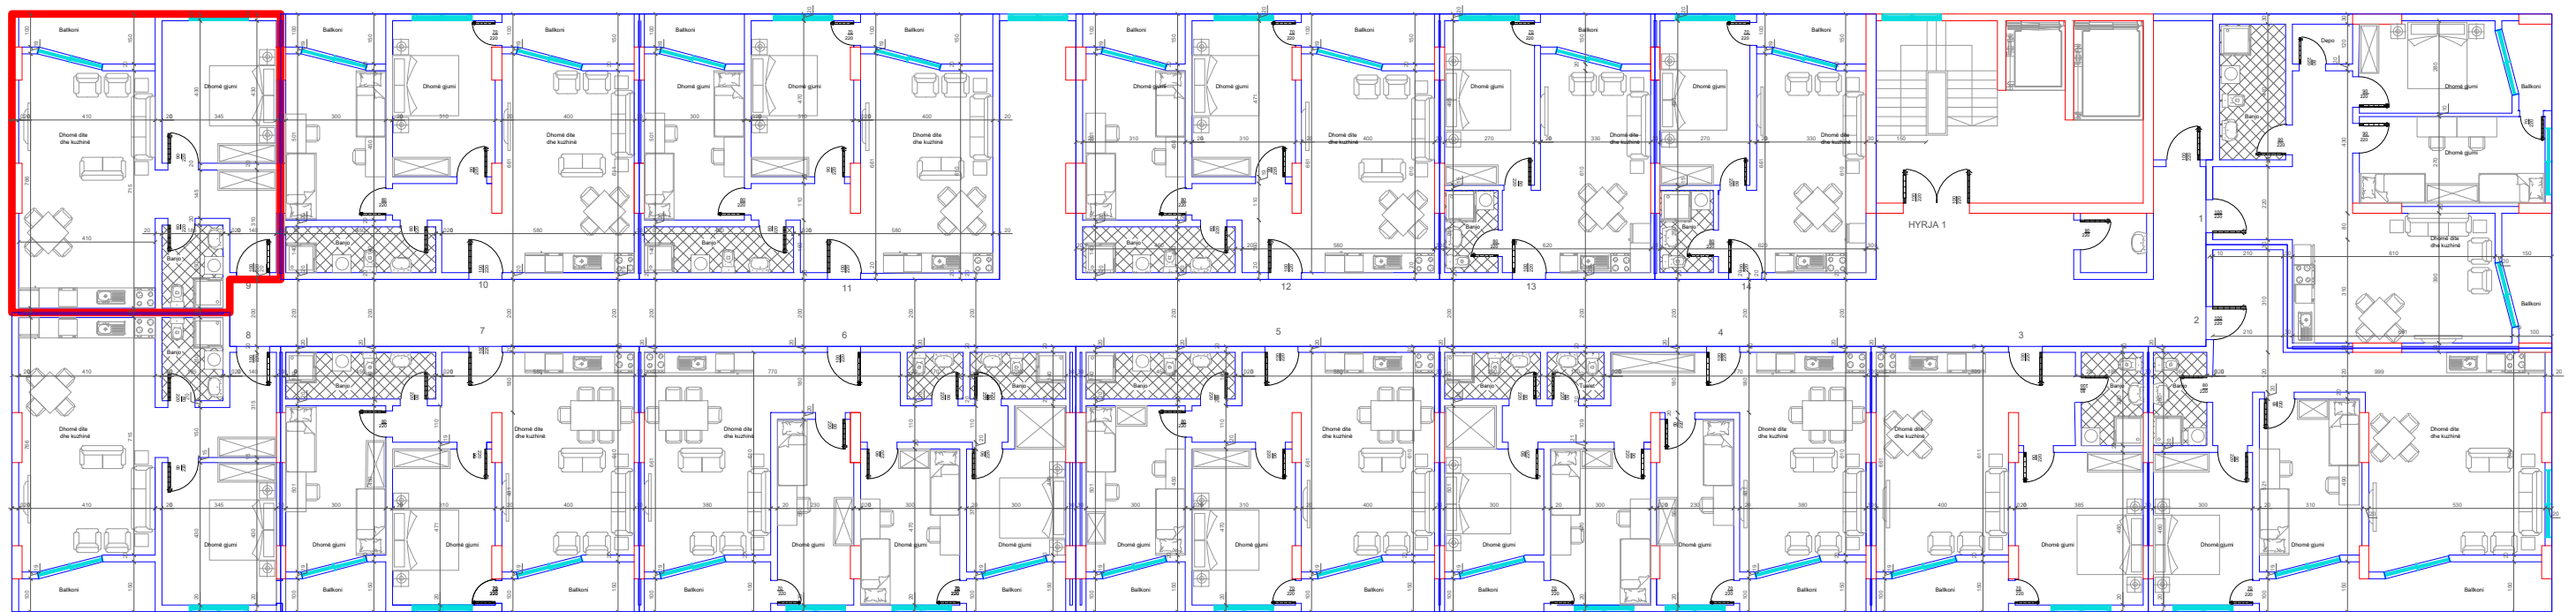

←
DREJTIMI NGA GRYKA E RUGOVES

↑
DREJTIMI NGA LUMI "LUMBARDH"

BANESA 9
1+1
71.5 m²

↓
HYRJA KRYESORE

↓
DREJTIMI NGA RRUGA KRYESORE