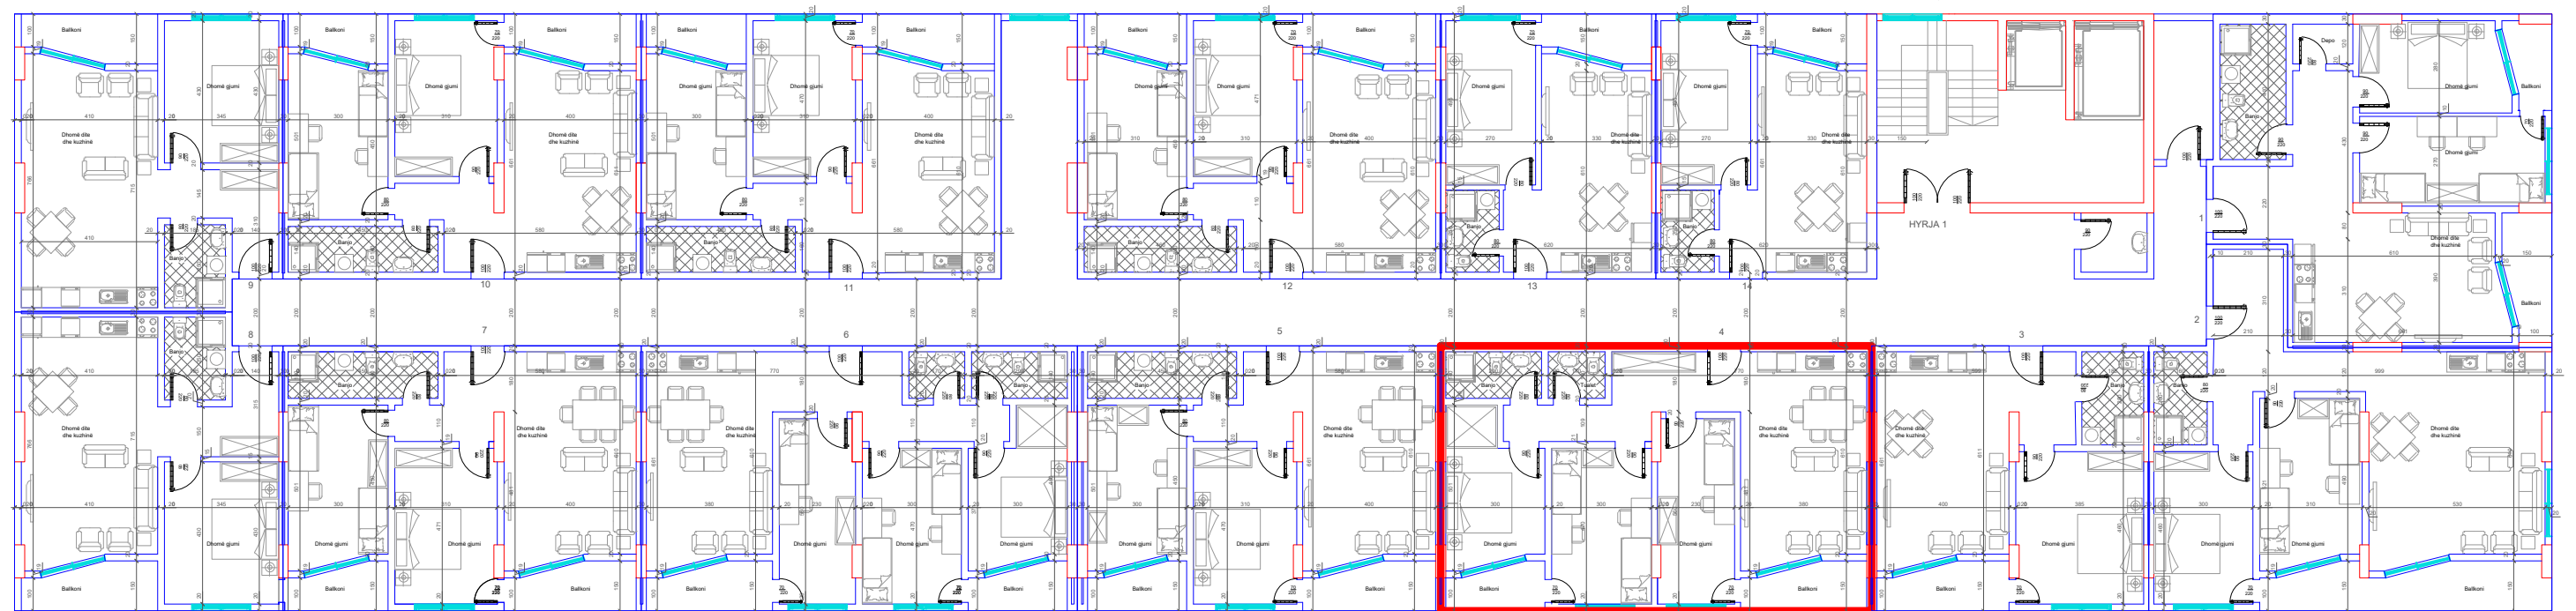

DREJTIMI NGA GRYKA E RUGOVES ←

↑
DREJTIMI NGA LUMI "LUMBARDH"

HYRJA KRYESORE ↓

BANESA 4
3+1
104 m2

DREJTIMI NGA RRUGA KRYESORE ↓