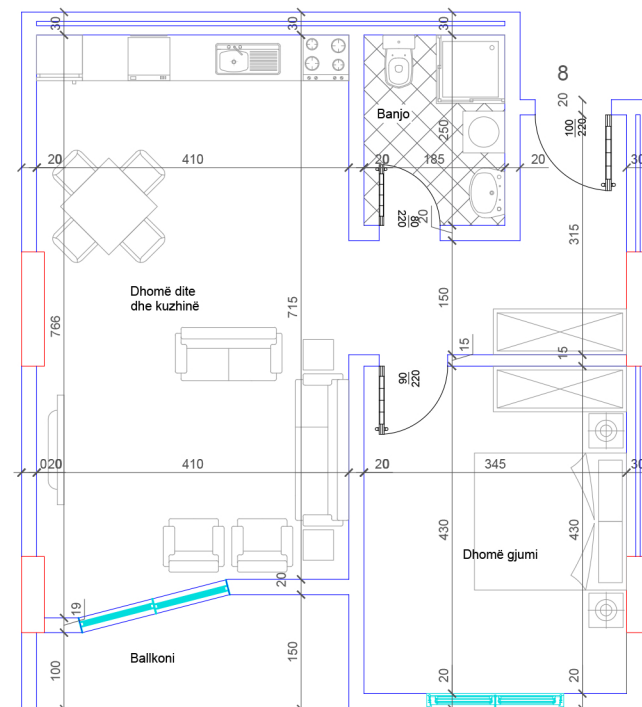

POSEDON

- Dhomë e ditës
- Tryezaria
- Kuzhina
- 1 Dhomë gjumi
- 1 Banjo
- Koridor
- 1 Ballkon