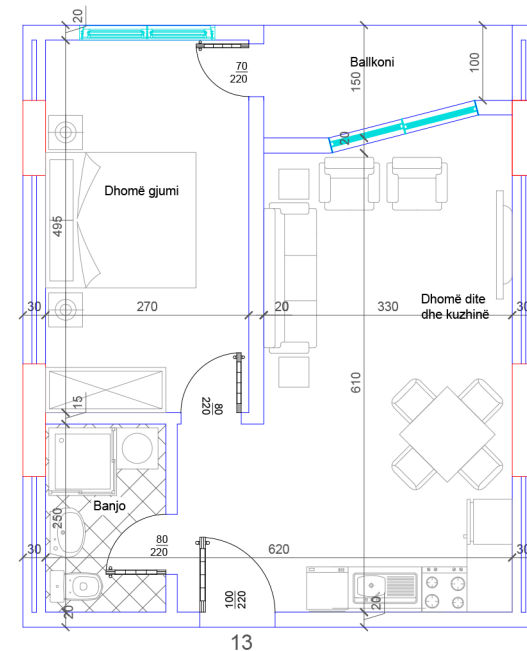

POSEDON

- Dhomë e ditës
- Tryezaria
- Kuzhina
- 1 Dhomë gjumi
- 1 Banjo
- Koridor
- 1 Ballkon