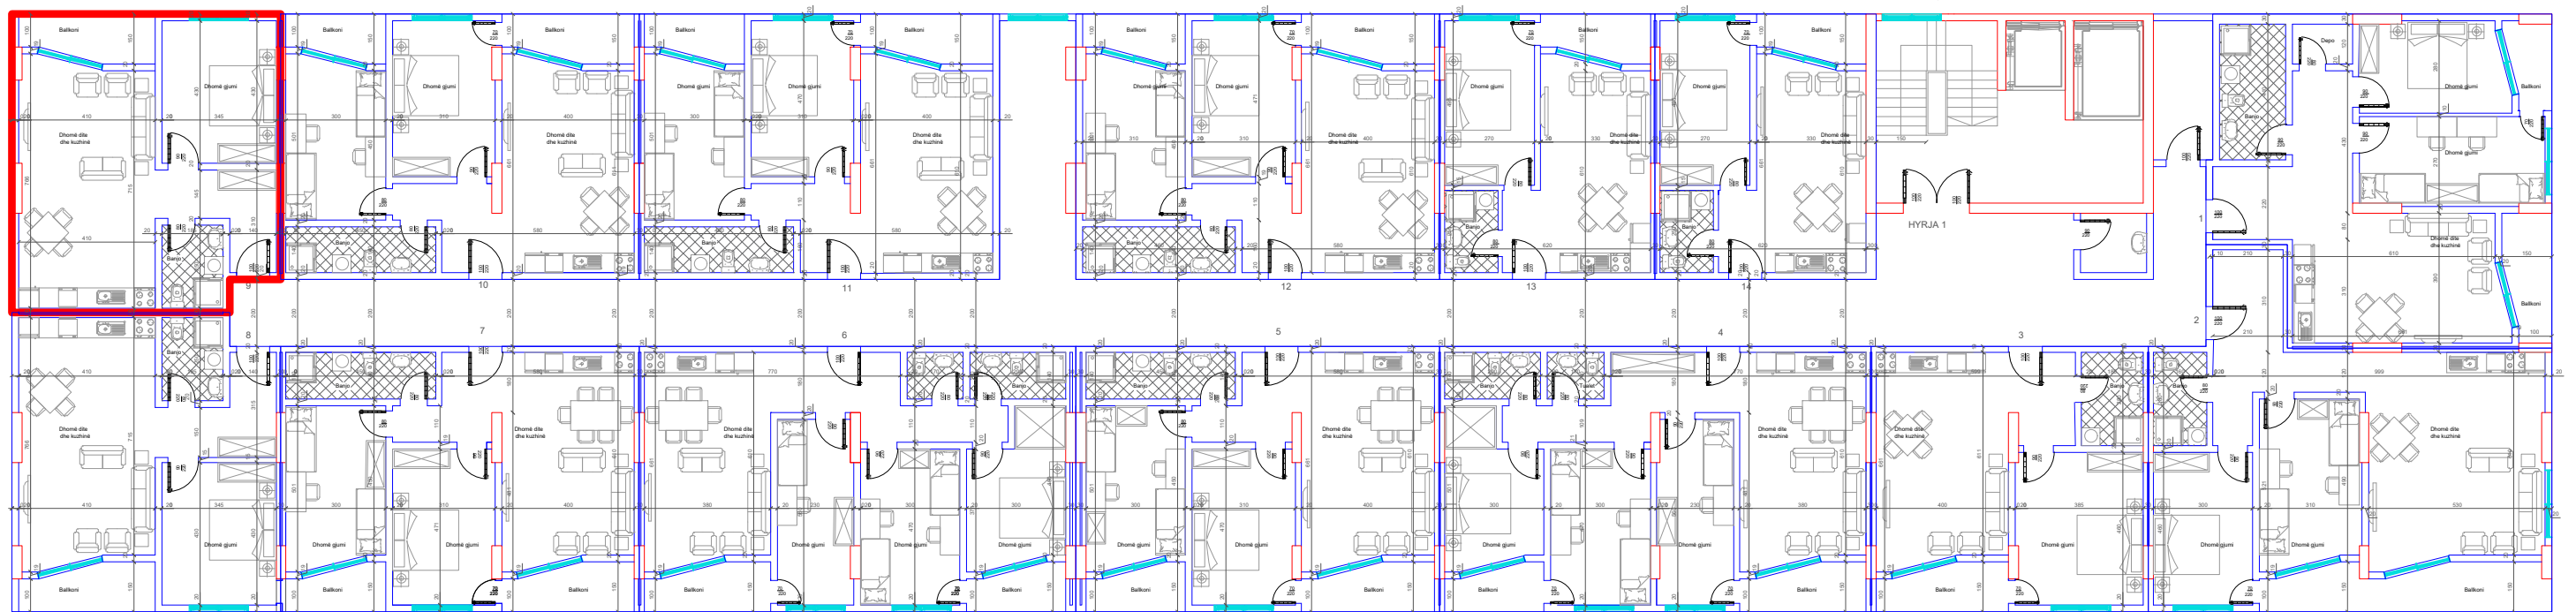

↓  
HYRJA KRYESORE

BANESA 36  
1+1  
71.5 m2

↓  
DREJTIMI NGA RRUGA KRYESORE

←  
DREJTIMI NGA GRYKA E RUGOVES

↑  
DREJTIMI NGA LUMI "LUMBARDH"

BANESA 37  
1+1  
71.5 m<sup>2</sup>

↓  
HYRJA KRYESORE

↓  
DREJTIMI NGA RRUGA KRYESORE