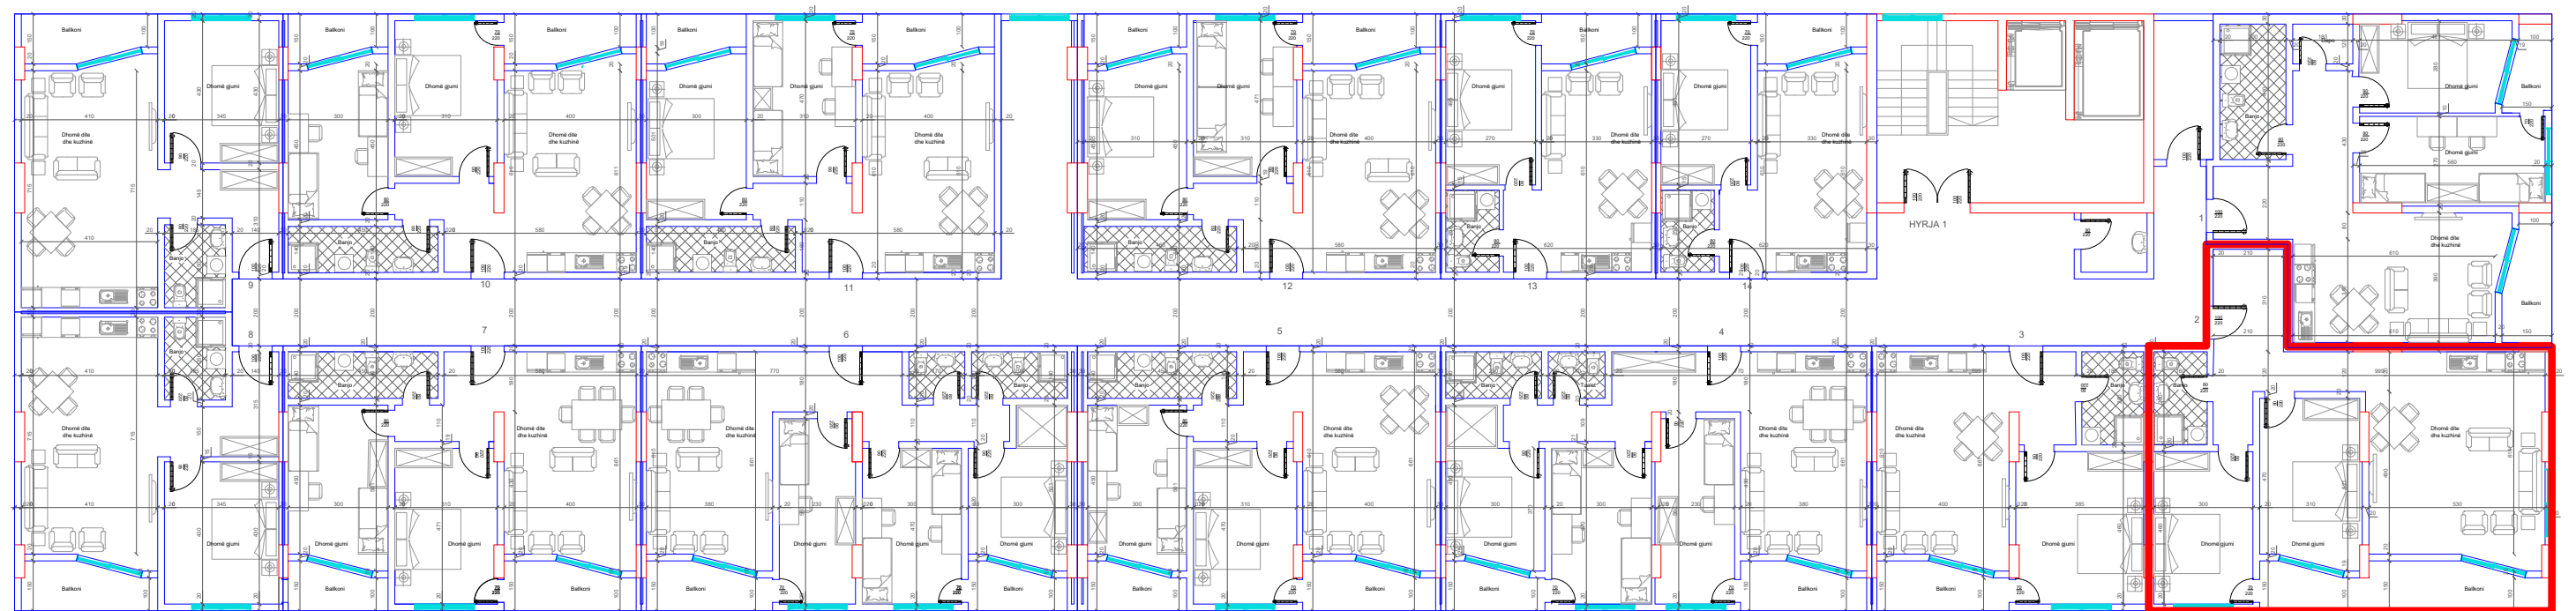

DREJTIMI NGA GRYKA E RUGOVES ←

↑
DREJTIMI NGA LUMI "LUMBARDH"

HYRJA KRYESORE ↓

BANESA 72
2+1
104 m2

DREJTIMI NGA RRUGA KRYESORE ↓