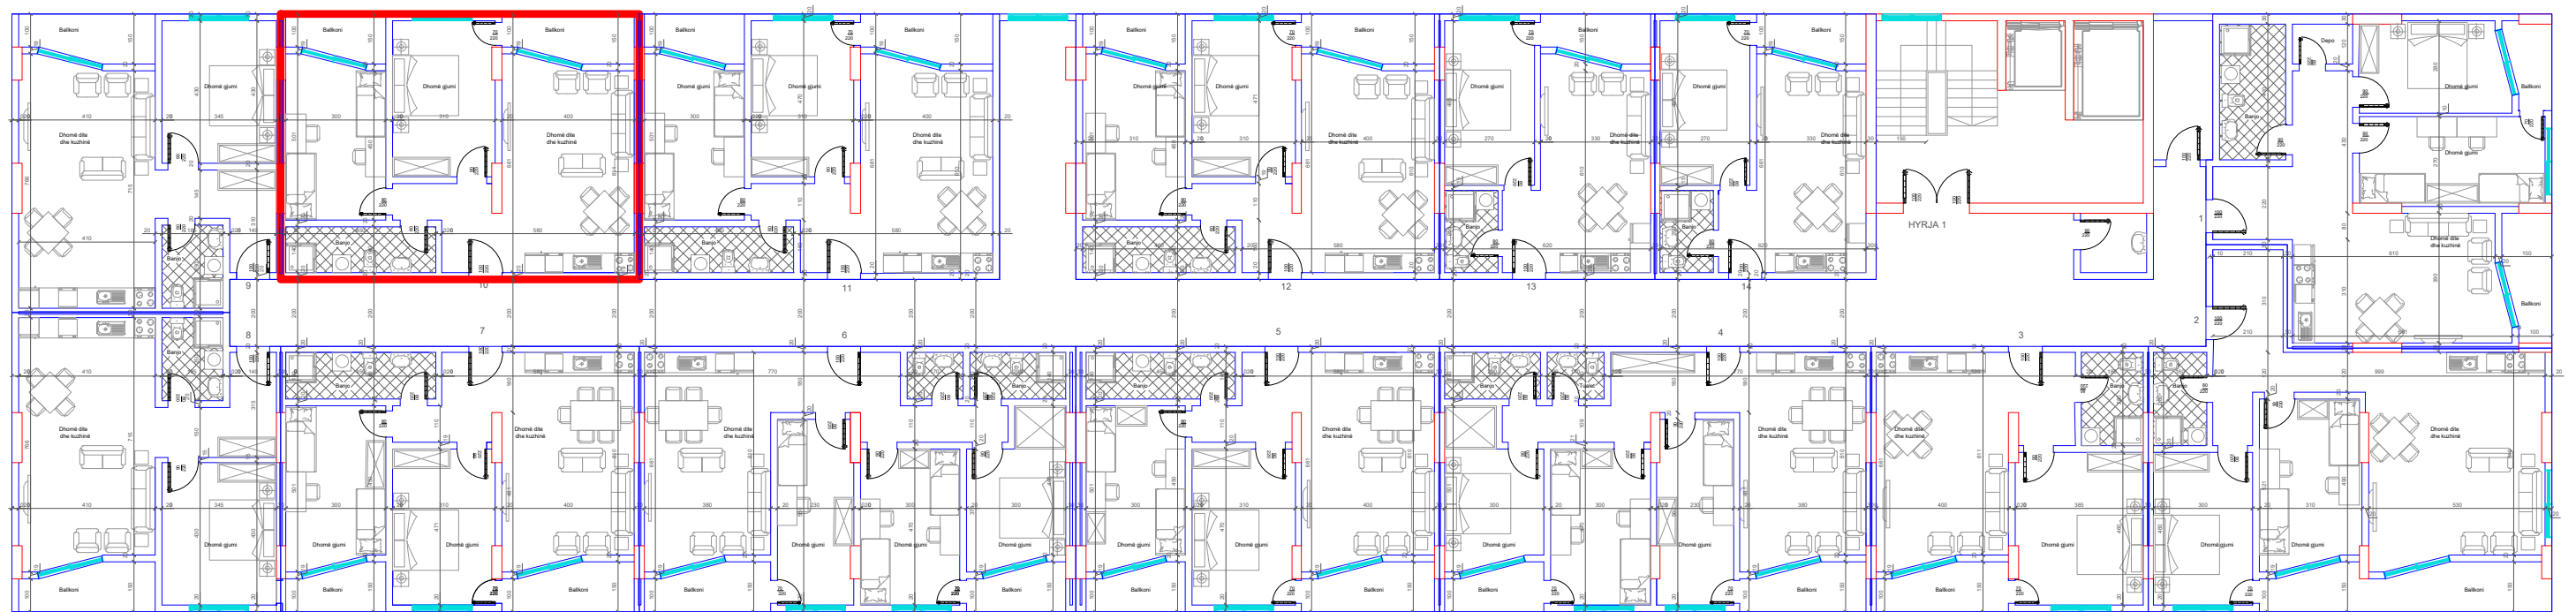

←  
DREJTIMI NGA GRYKA E RUGOVES

↑  
DREJTIMI NGA LUMI "LUMBARDH"

BANESA 66  
2+1  
86 m2

↓  
HYRJA KRYESORE

↓  
DREJTIMI NGA RRUGA KRYESORE

←  
DREJTIMI NGA GRYKA E RUGOVES

↑  
DREJTIMI NGA LUMI "LUMBARDH"