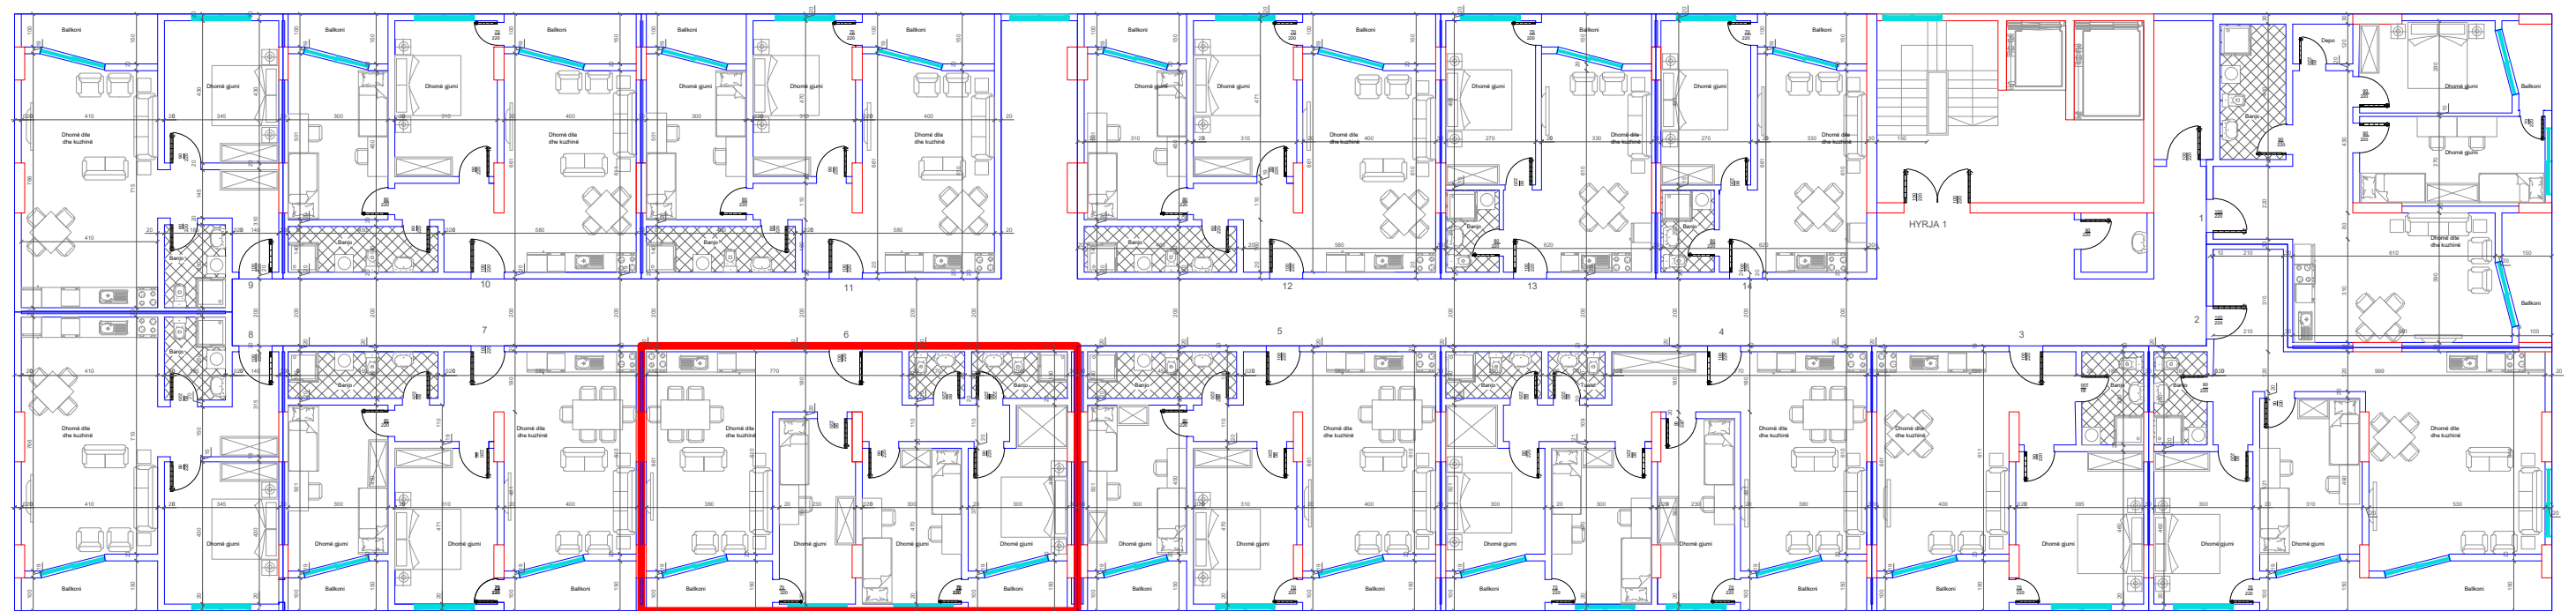

←
DREJTIMI NGA GRYKA E RUGOVES

↑
DREJTIMI NGA LUMI "LUMBARDH"

↓
HYRJA KRYESORE

BANESA 34
3+1
105 m2

↓
DREJTIMI NGA RRUGA KRYESORE