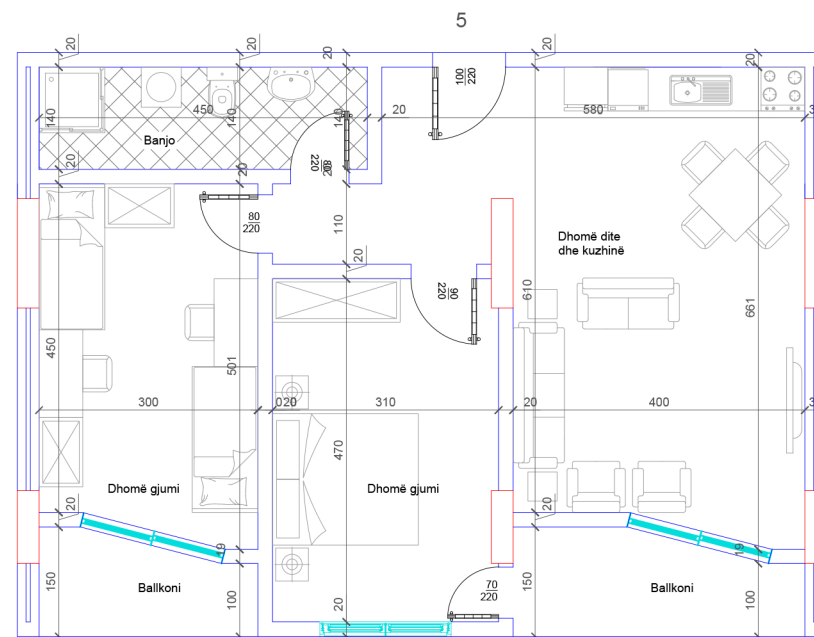

POSEDON

- Dhomë e ditës
- Tryezaria
- Kuzhina
- 2 Dhoma gjumi
- 1 Banjo
- Koridor
- 2 Ballkone