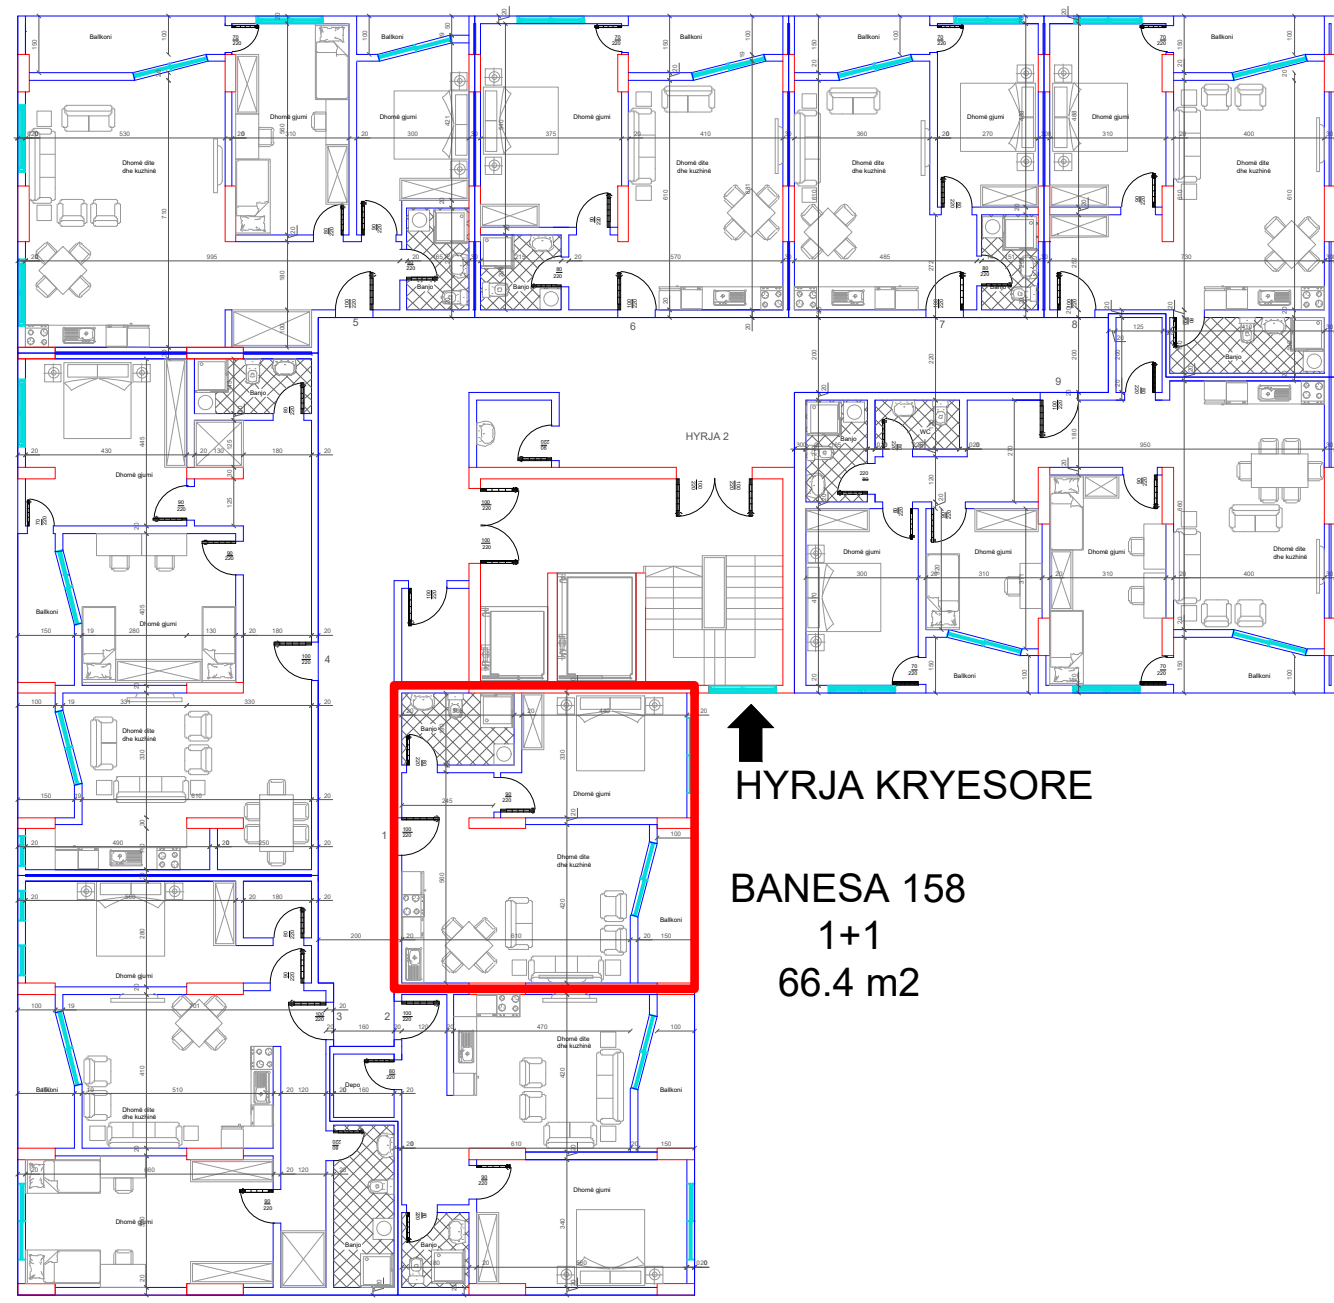

DREJTIMI NGA GRYKA E RUGOVES

HYRJA KRYESORE

DREJTIMI NGA RRUGA KRYESORE

DREJTIMI NGA LUMI "LUMBARDH"

DREJTIMI NGA GRYKA E RUGOVES

HYRJA KRYESORE

BANESA 158
1+1
66.4 m²

DREJTIMI NGA RRUGA KRYESORE