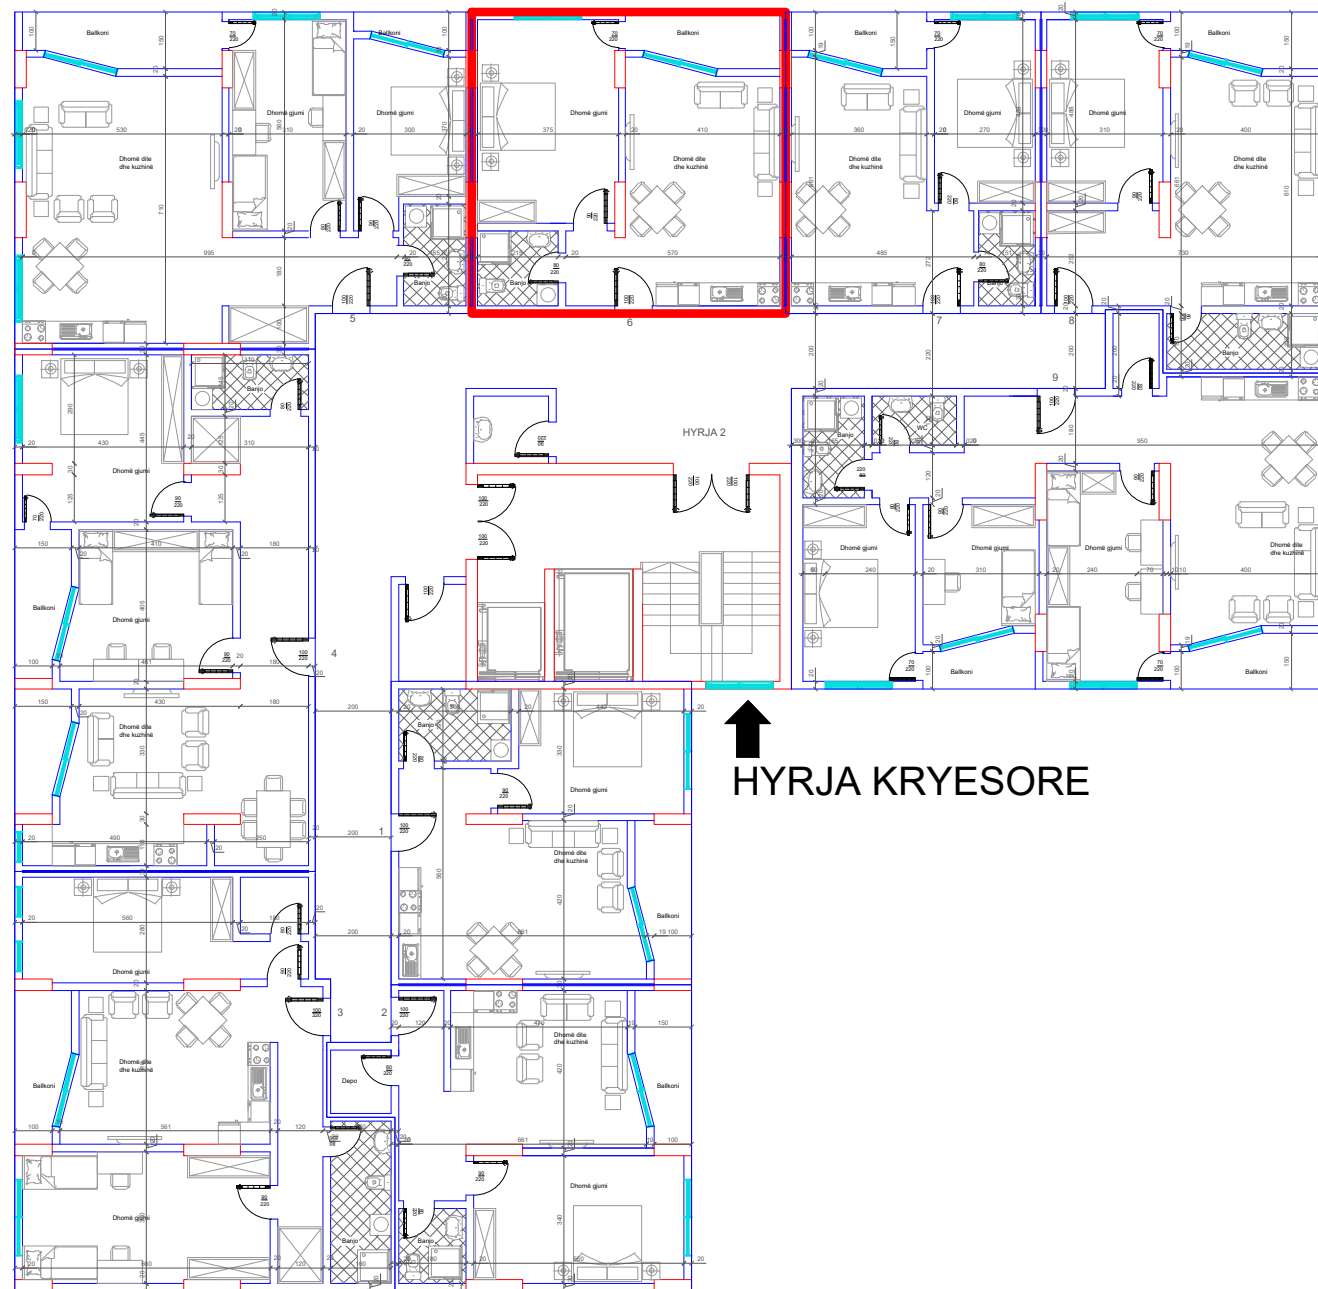

HYRJA KRYESORE

BANESA 132
1+1
68 m2

DREJTIMI NGA RRUGA KRYESORE

DREJTIMI NGA LUMI "LUMBARDH"

BANESA 136

1+1

66.8 m²

DREJTIMI NGA GRYKA E RUGOVES

HYRJA KRYESORE

DREJTIMI NGA RRUGA KRYESORE

DREJTIMI NGA LUMI "LUMBARDH"

BANESA 137

1+1

54.3 m²

DREJTIMI NGA GRYKA E RUGOVES

HYRJA KRYESORE