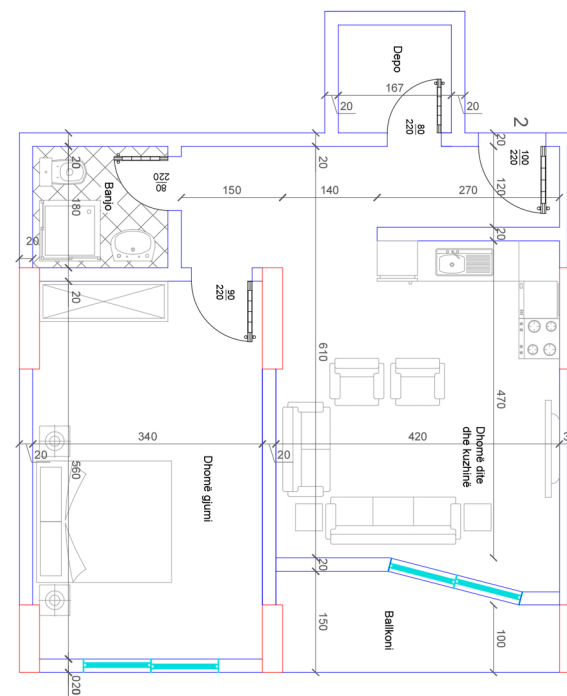

BANESA 120

HYRJA - 2
KATI 1

SIPËRFAQJA
69 m²

POSEDON

- Dhomë e ditës
- Tryezaria
- Kuzhinë
- 1 Dhomë gjumi
- 1 Banjo
- Koridor
- 1 Ballkon

BANESA 121

HYRJA - 2
KATI 1

SIPËRFAQJA
120 m²

POSEDON

- Dhomë e ditës
- Tryezaria
- Kuzhinë
- 3 Dhoma gjumi
- 2 Banjo
- Koridor
- 2 Ballkona
- 1 Depo

Komoditet ne kompleksin Shala...

BANESA 122

HYRJA - 2
KATI 2

SIPËRFAQJA
66.4 m²

POSEDON

- Dhomë e ditës
- Tryezaria
- Kuzhinë
- 1 Dhomë gjumi
- 1 Banjo
- Koridor
- 1 Ballkon

BANESA 123

HYRJA - 2
KATI 2

SIPËRFAQJA
68 m²

POSEDON

- Dhomë e ditës
- Kuzhinë
- 1 Dhomë gjumi
- 1 Banjo
- Koridor
- 1 Ballkon
- 1 Depo

BANESA 124

HYRJA - 2
KATI 2

SIPËRFAQJA 101 m²