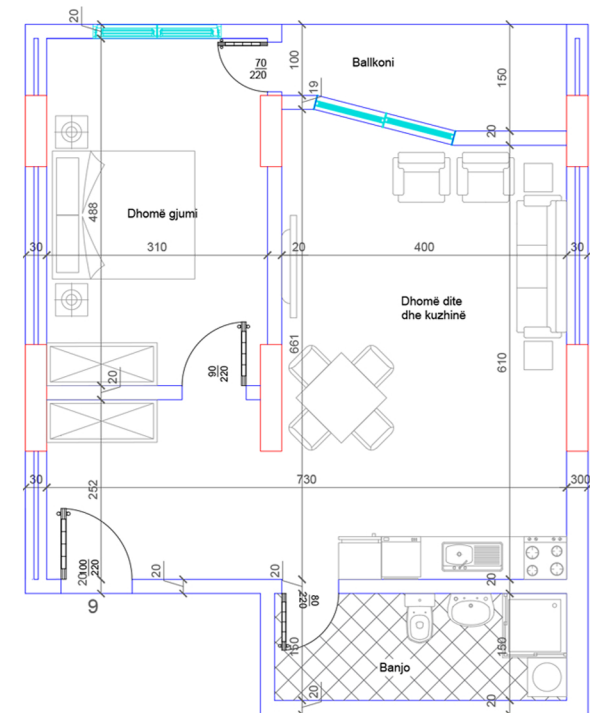

BANESA 138

HYRJA - 2
KATI 3

SIPËRFAQJA 69 m²

POSEDON

- Dhomë e ditës
- Tryezaria
- Kuzhinë
- 1 Dhomë gjumi
- 1 Banjo
- Koridor
- 1 Ballkon