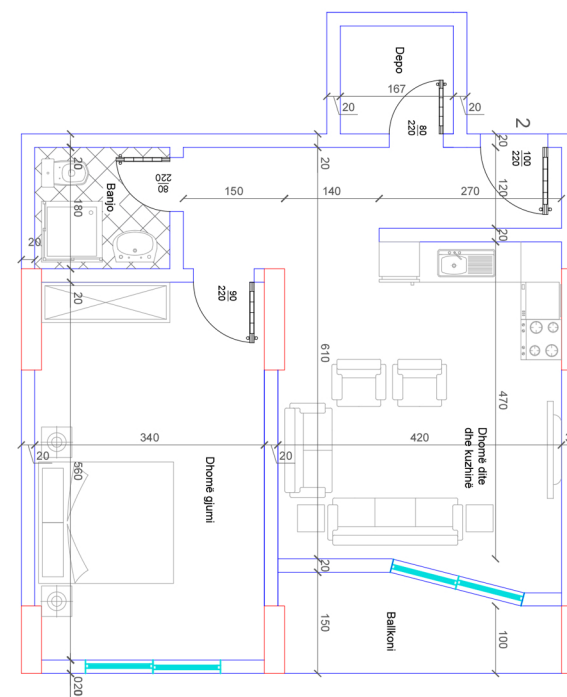

Rehati në kompleksin Shala...

BANESA 140

HYRJA - 2
KATI 4

SIPËRFAQJA 66.4 m²

POSEDON

- Dhomë e ditës
- Tryezaria
- Kuzhinë
- 1 Dhomë gjumi
- 1 Banjo
- Koridor
- 1 Ballkon

BANESA 141

HYRJA - 2
KATI 4

SIPËRFAQJA
68 m²

POSEDON

- Dhomë e ditës
- Kuzhinë
- 1 Dhomë gjumi
- 1 Banjo
- Koridor
- 1 Ballkon
- 1 Depo

BANESA 142

HYRJA - 2
KATI 4

SIPËRFAQJA 101 m²

POSEDON

- Dhomë e ditës
- Kuzhinë
- Tryezari
- 2 Dhomë gjumi
- 1 Banjo
- Koridor
- 1 Ballkon