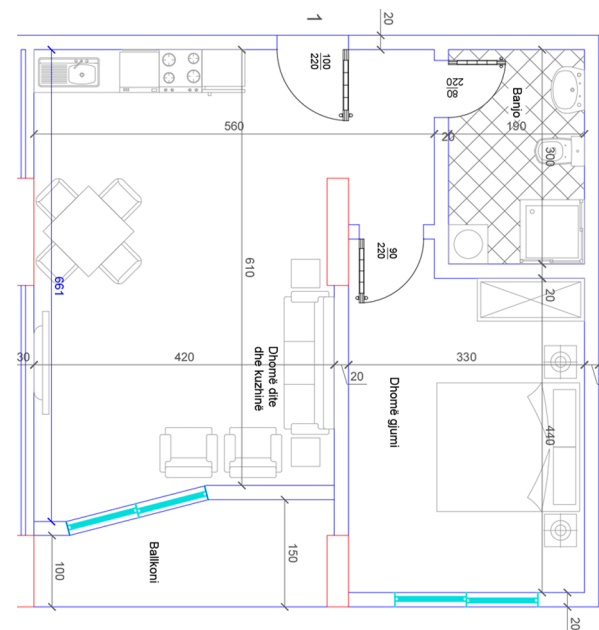

POSEDON

- Dhomë e ditës
- Tryezaria
- Kuzhinë
- 3 Dhoma gjumi
- 2 Banjo
- Koridor
- 2 Ballkona
- 1 Depo

BANESA 131

HYRJA - 2
KATI 3

SIPËRFAQJA 66.4 m²

POSEDON

- Dhomë e ditës
- Tryezaria
- Kuzhinë
- 1 Dhomë gjumi
- 1 Banjo
- Koridor
- 1 Ballkon

BANESA 132

HYRJA - 2
KATI 3

SIPËRFAQJA 68 m²

POSEDON

- Dhomë e ditës
- Kuzhinë
- 1 Dhomë gjumi
- 1 Banjo
- Koridor
- 1 Ballkon
- 1 Depo

BANESA 134

**HYRJA - 2
KATI 3**

**SIPËRFAQJA
111.5 m²**