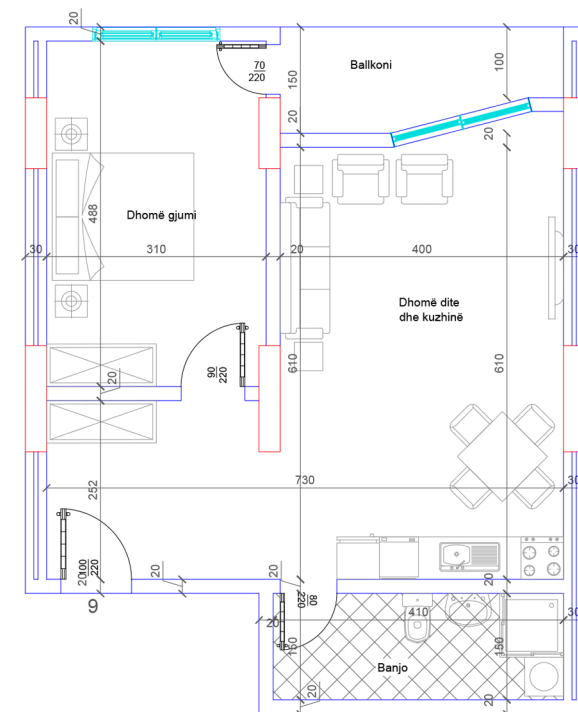

BANESA 126

HYRJA - 2
KATI 2

SIPËRFAQJA
105 m²

POSEDON

- Dhomë e ditës
- Tryezaria
- Kuzhinë
- 2 Dhoma gjumi
- 1 Banjo
- Koridor
- 2 Ballkona

BANESA 127

HYRJA - 2
KATI 2

SIPËRFAQJA 66.8 m²

POSEDON

- Dhomë e ditës
- Tryezaria
- Kuzhinë
- 1 Dhomë gjumi
- 1 Banjo
- Koridor
- 1 Ballkon

BANESA 128

HYRJA - 2
KATI 2

SIPËRFAQJA 54.3 m²

POSEDON

- Dhomë e ditës
- Tryezaria
- Kuzhinë
- 1 Dhomë gjumi
- 1 Banjo
- Koridor
- 1 Ballkon

BANESA 129

HYRJA - 2
KATI 2

SIPËRFAQJA
69 m²

POSEDON

- Dhomë e ditës
- Tryezaria
- Kuzhinë
- 1 Dhomë gjumi
- 1 Banjo
- Koridor
- 1 Ballkon

BANESA 130

HYRJA - 2
KATI 2

SIPËRFAQJA 120 m²