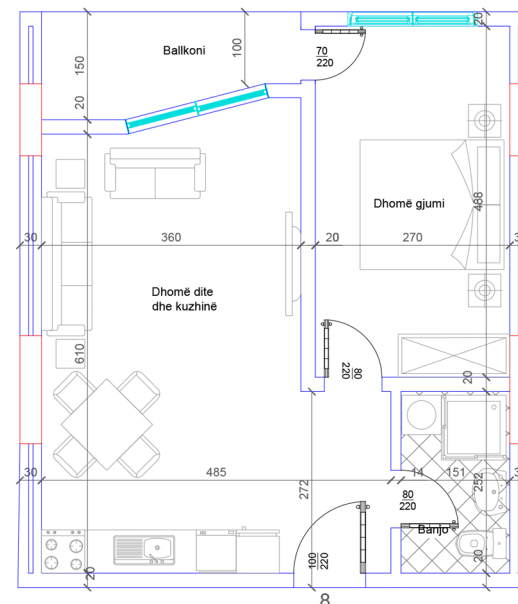

BANESA 182

HYRJA - 2
KATI 8

SIPËRFAQJA 54.3 m²

POSEDON

- Dhomë e ditës
- Tryezaria
- Kuzhinë
- 1 Dhomë gjumi
- 1 Banjo
- Koridor
- 1 Ballkon