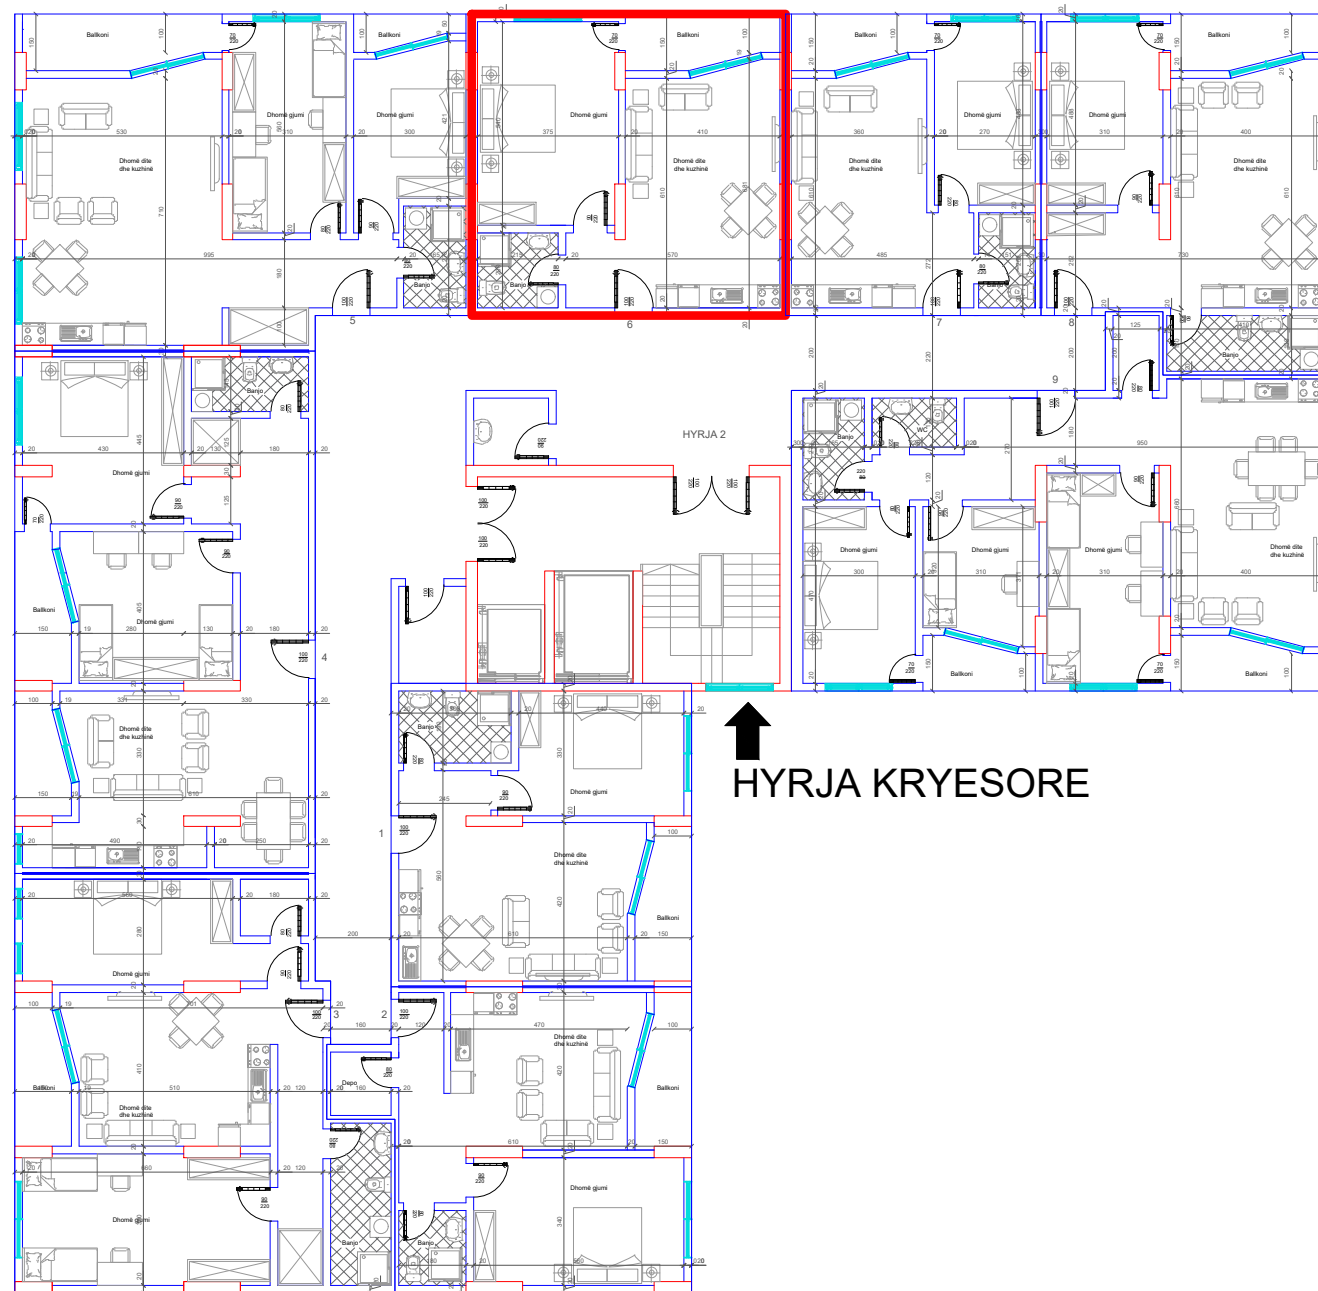

BANESA 162
2+1
105 m2

DREJTIMI NGA GRYKA E RUGOVES

HYRJA KRYESORE

DREJTIMI NGA RRUGA KRYESORE

DREJTIMI NGA LUMI "LUMBARDH"

BANESA 163

1+1

66.8 m2