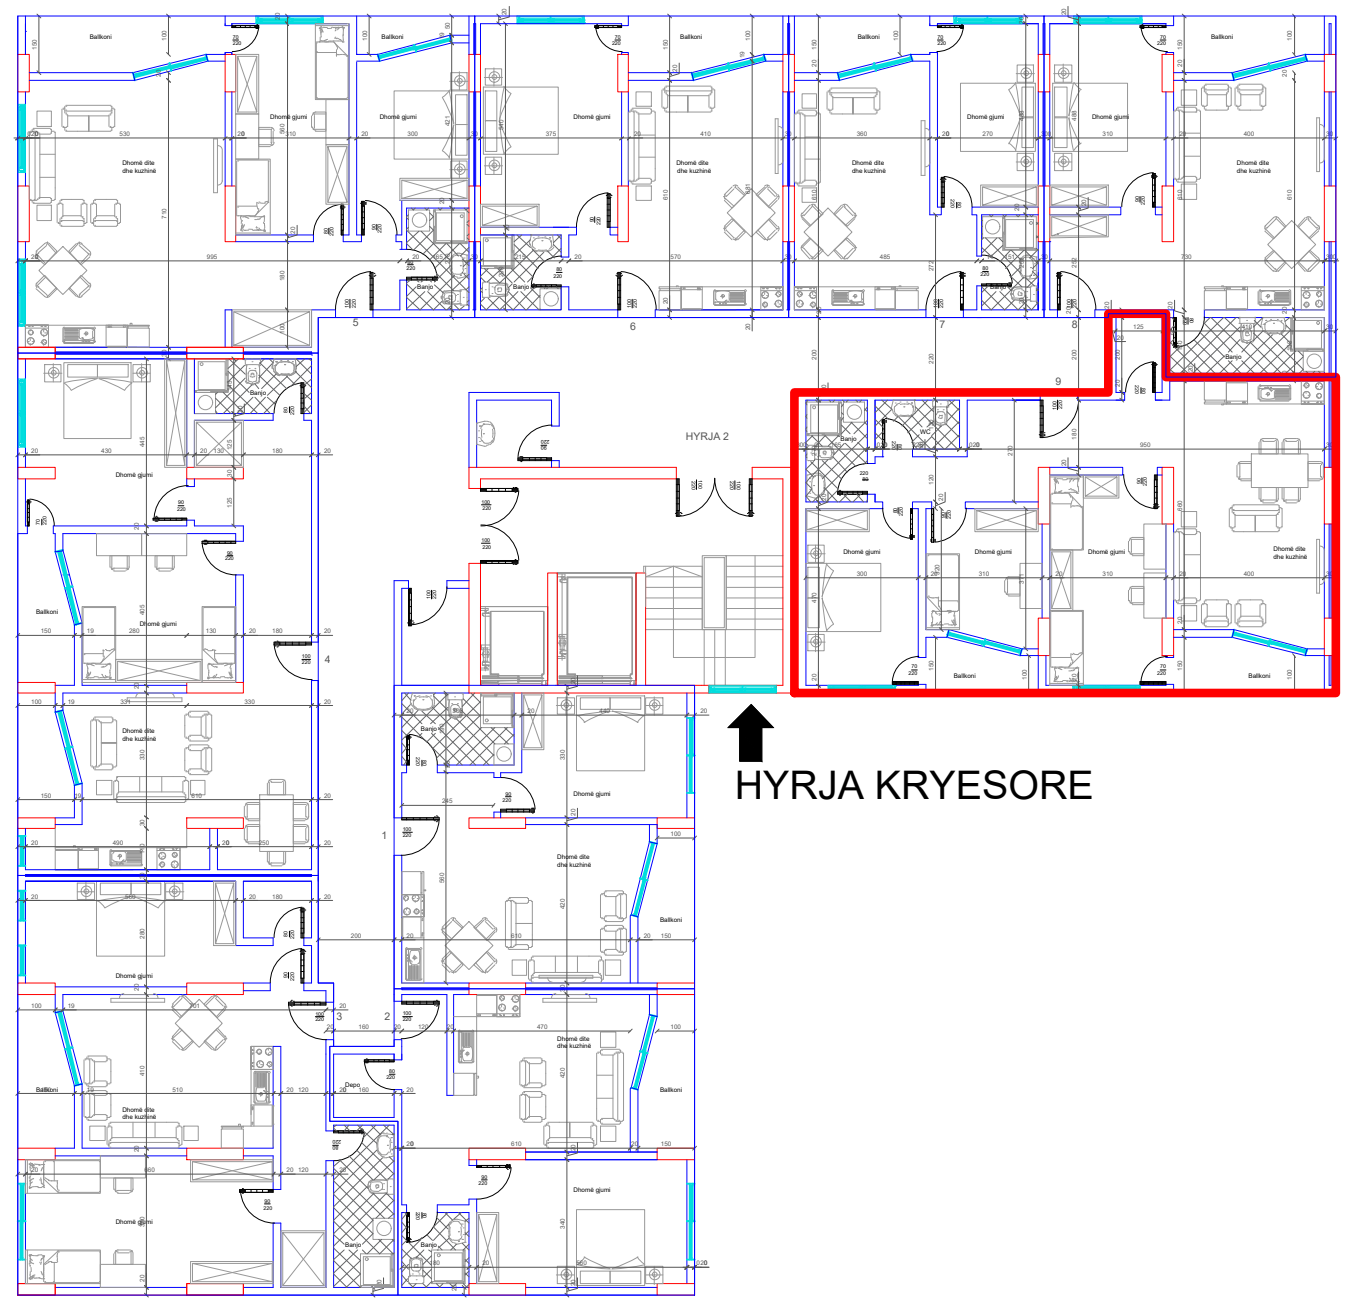

BANESA 147
1+1
69 m2

DREJTIMI NGA GRYKA E RUGOVES

HYRJA KRYESORE

DREJTIMI NGA RRUGA KRYESORE

DREJTIMI NGA LUMI "LUMBARDH"

BANESA 148
3+1
120 m²

DREJTIMI NGA GRYKA E RUGOVES

DREJTIMI NGA RRUGA KRYESORE

DREJTIMI NGA RRUGA KRYESORE

DREJTIMI NGA LUMI "LUMBARDH"

DREJTIMI NGA GRYKA E RUGOVES

HYRJA KRYESORE

BANESA 149
1+1
66.4 m2

DREJTIMI NGA RRUGA KRYESORE

DREJTIMI NGA LUMI "LUMBARDH"

DREJTIMI NGA GRYKA E RUGOVES