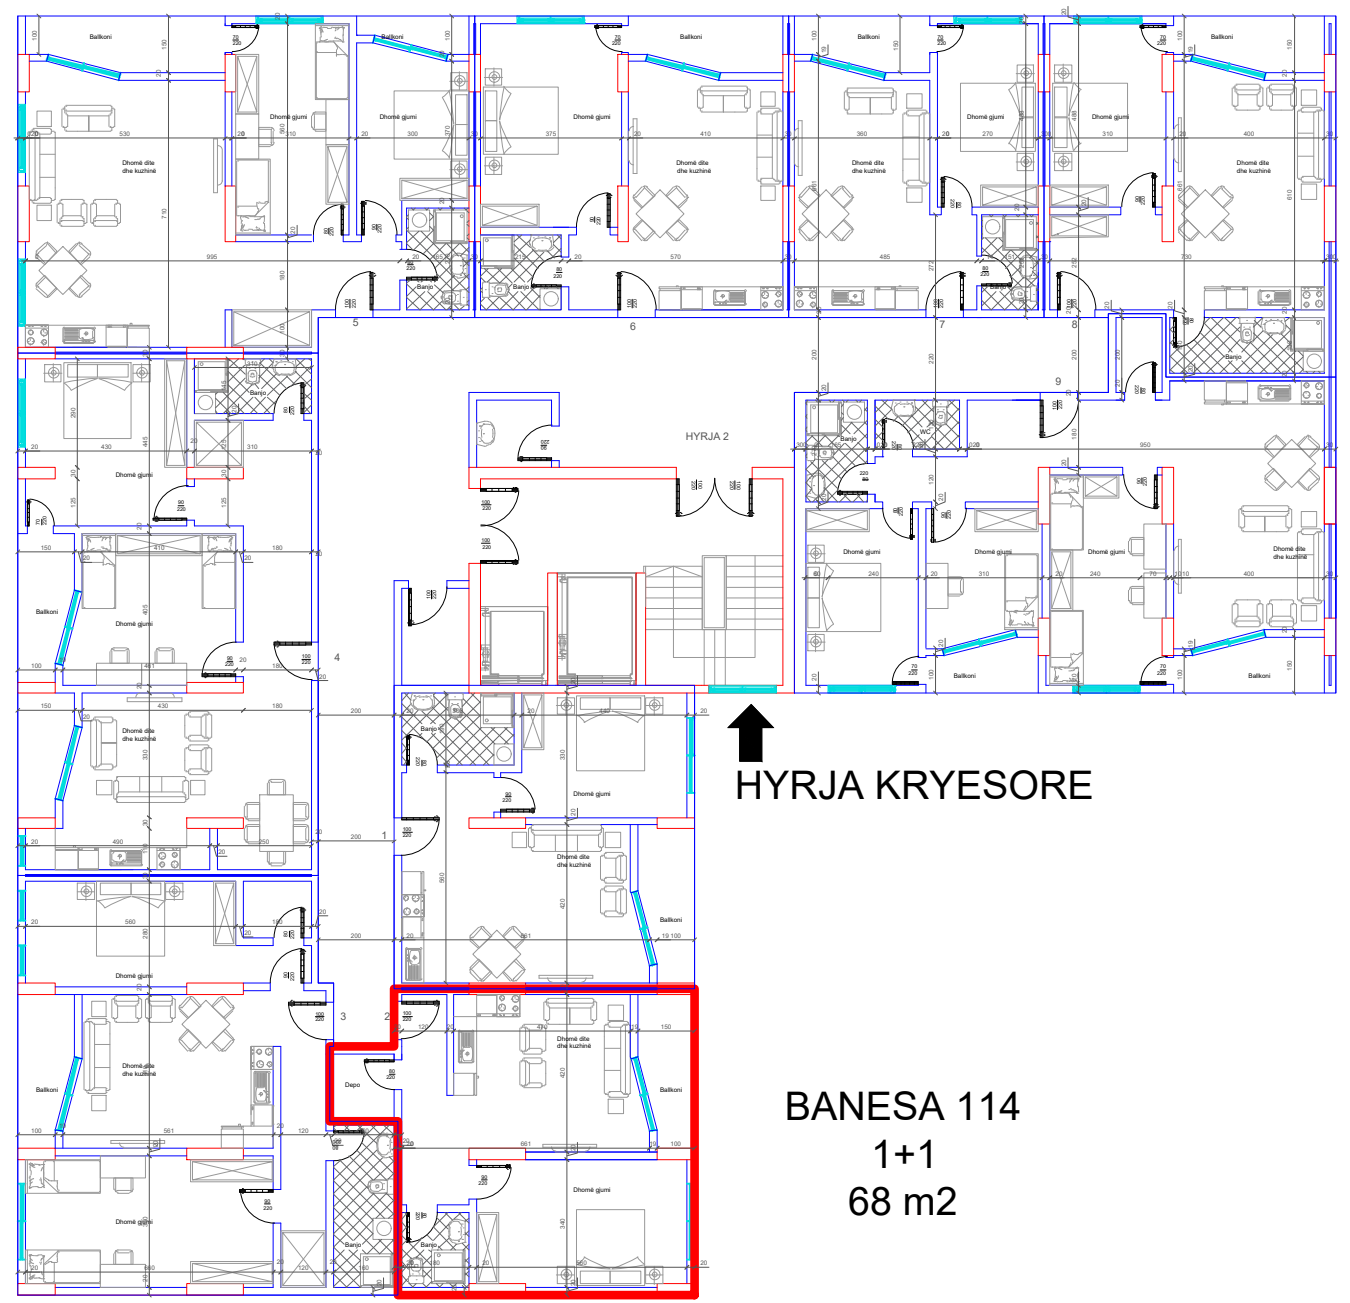

HYRJA KRYESORE

BANESA 113
1+1
66.4 m2

DREJTIMI NGA RRUGA KRYESORE

DREJTIMI NGA LUMI "LUMBARDH"

DREJTIMI NGA GRYKA E RUGOVES

HYRJA KRYESORE

BANESA 114
1+1
68 m²

DREJTIMI NGA RRUGA KRYESORE