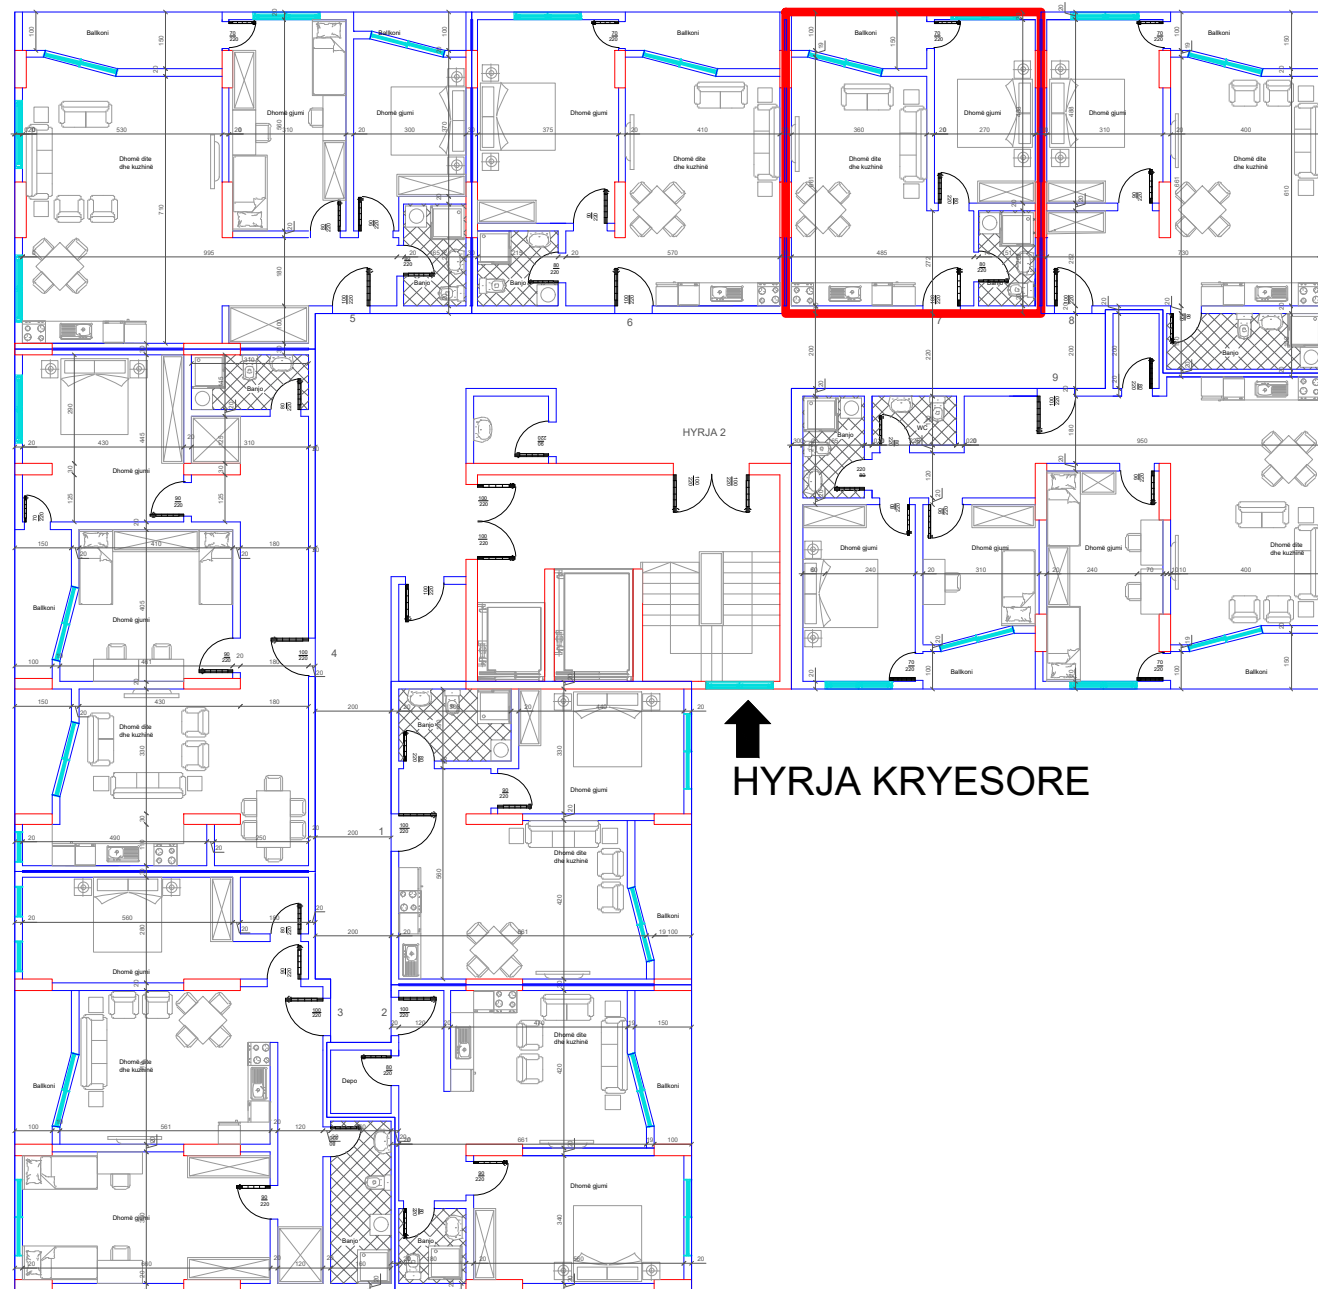

66.8 m²

DREJTIMI NGA GRYKA E RUGOVES

HYRJA KRYESORE

DREJTIMI NGA RRUGA KRYESORE

DREJTIMI NGA LUMI "LUMBARDH"

BANESA 173

1+1

54.3 m²