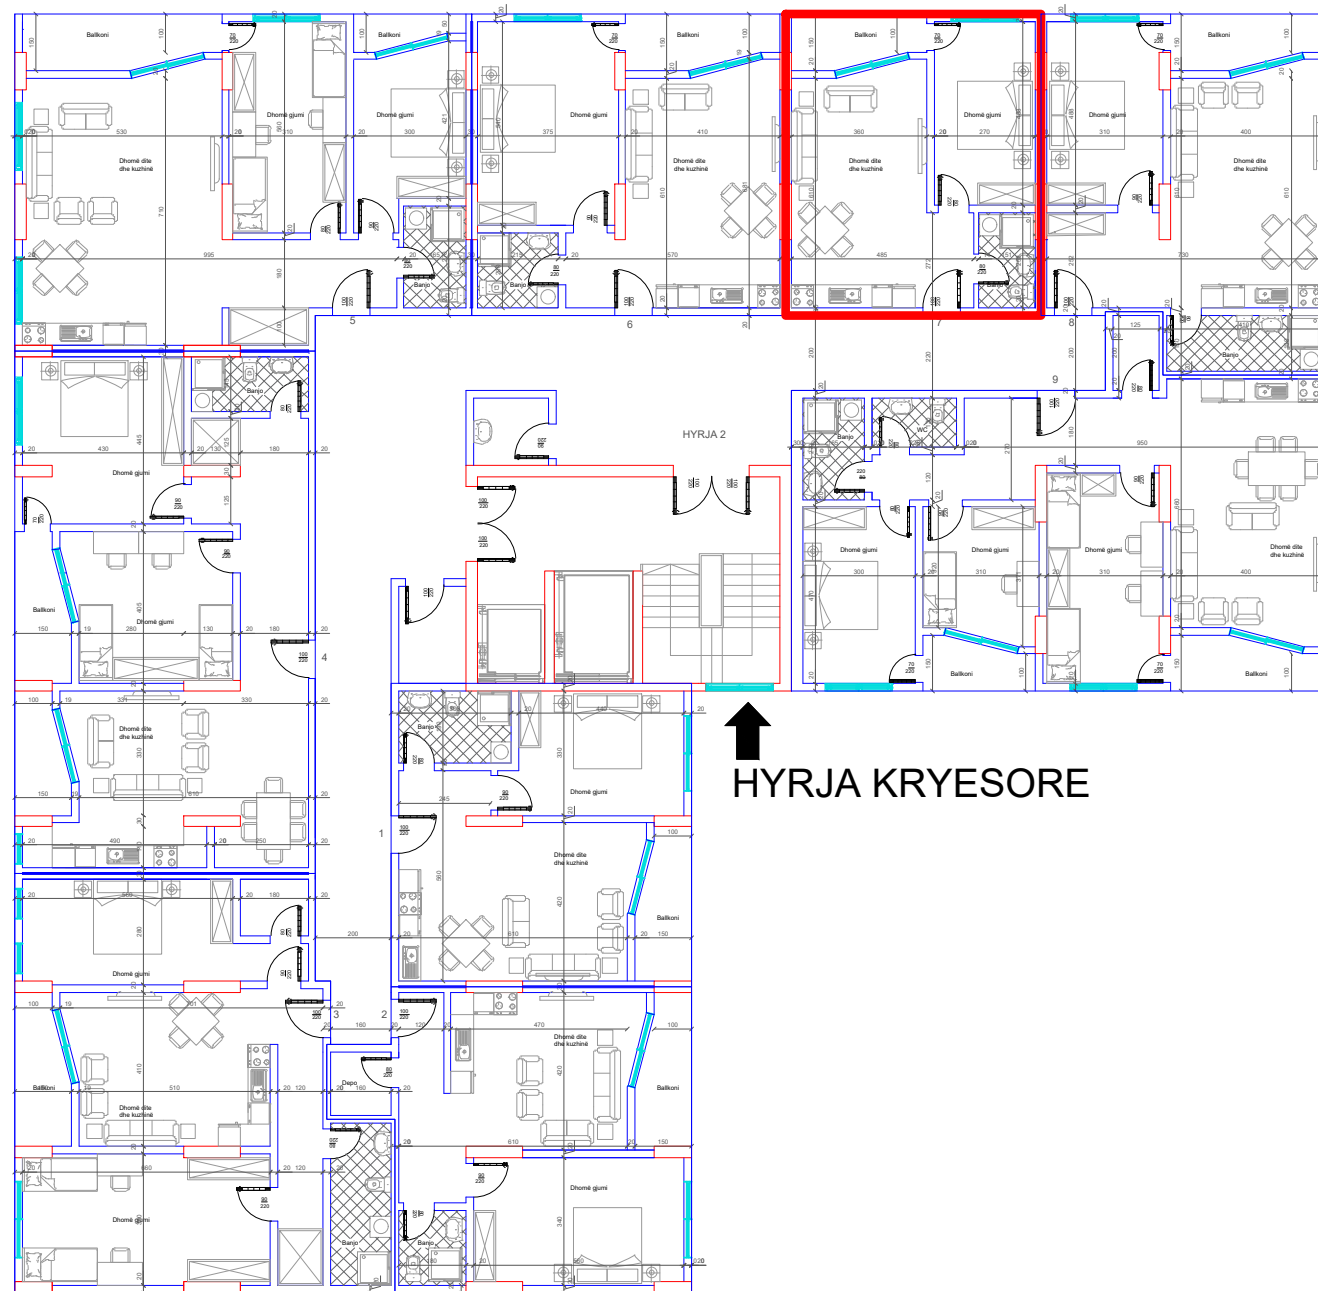

DREJTIMI NGA GRYKA E RUGOVES

HYRJA KRYESORE

DREJTIMI NGA RRUGA KRYESORE

DREJTIMI NGA LUMI "LUMBARDH"
BANESA 146
1+1
54.3 m²

DREJTIMI NGA GRYKA E RUGOVES

HYRJA KRYESORE

DREJTIMI NGA RRUGA KRYESORE

DREJTIMI NGA LUMI "LUMBARDH"