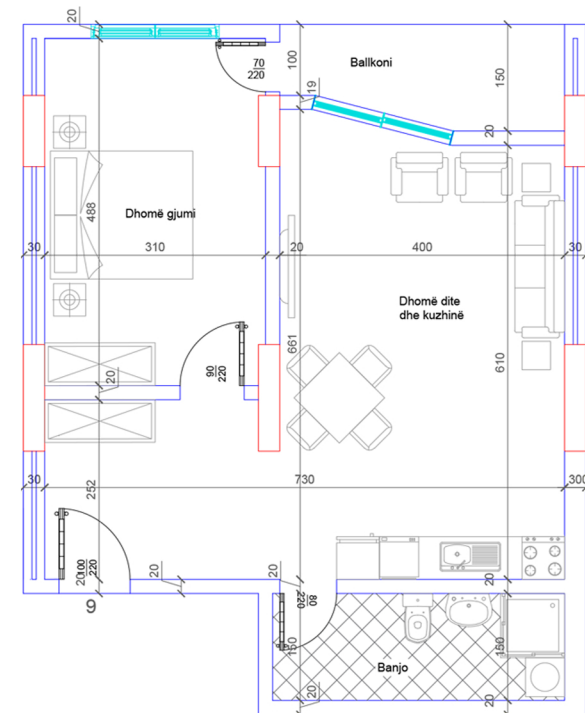

BANESA 156

HYRJA - 2
KATI 5

SIPËRFAQJA 69 m²

POSEDON

- Dhomë e ditës
- Tryezaria
- Kuzhinë
- 1 Dhomë gjumi
- 1 Banjo
- Koridor
- 1 Ballkon