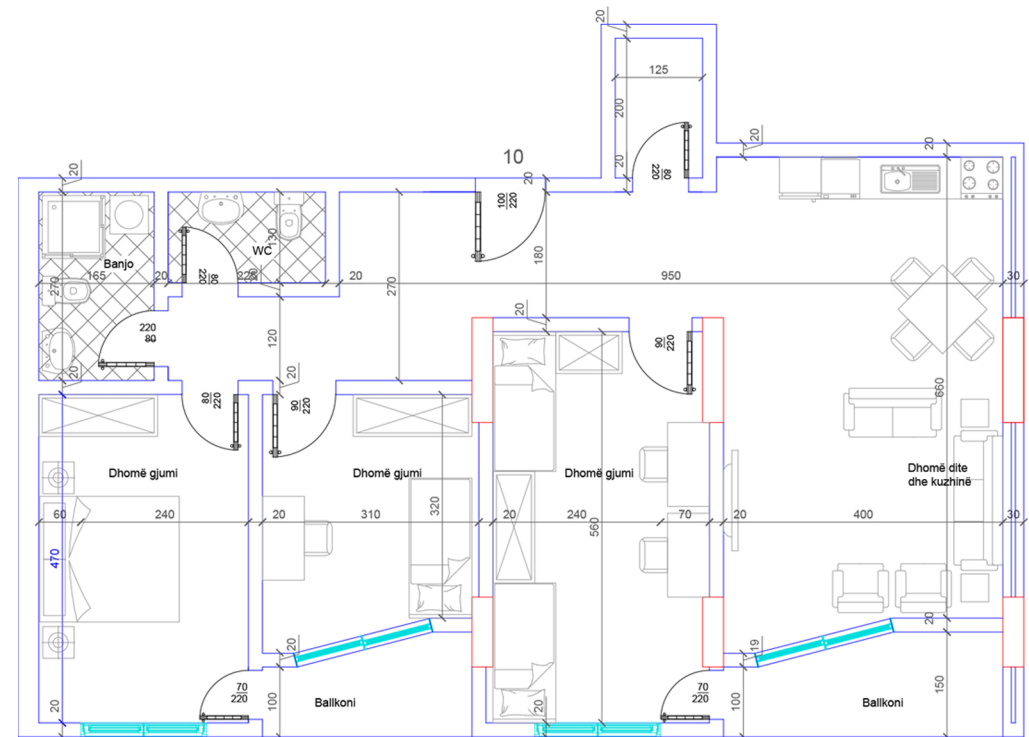

POSEDON

- Dhomë e ditës
- Tryezaria
- Kuzhinë
- 1 Dhomë gjumi
- 1 Banjo
- Koridor
- 1 Ballkon

BANESA 157

HYRJA - 2
KATI 5

SIPËRFAQJA
120 m²

POSEDON

- Dhomë e ditës
- Tryezaria
- Kuzhinë
- 3 Dhoma gjumi
- 2 Banjo
- Koridor
- 2 Ballkona
- 1 Depo