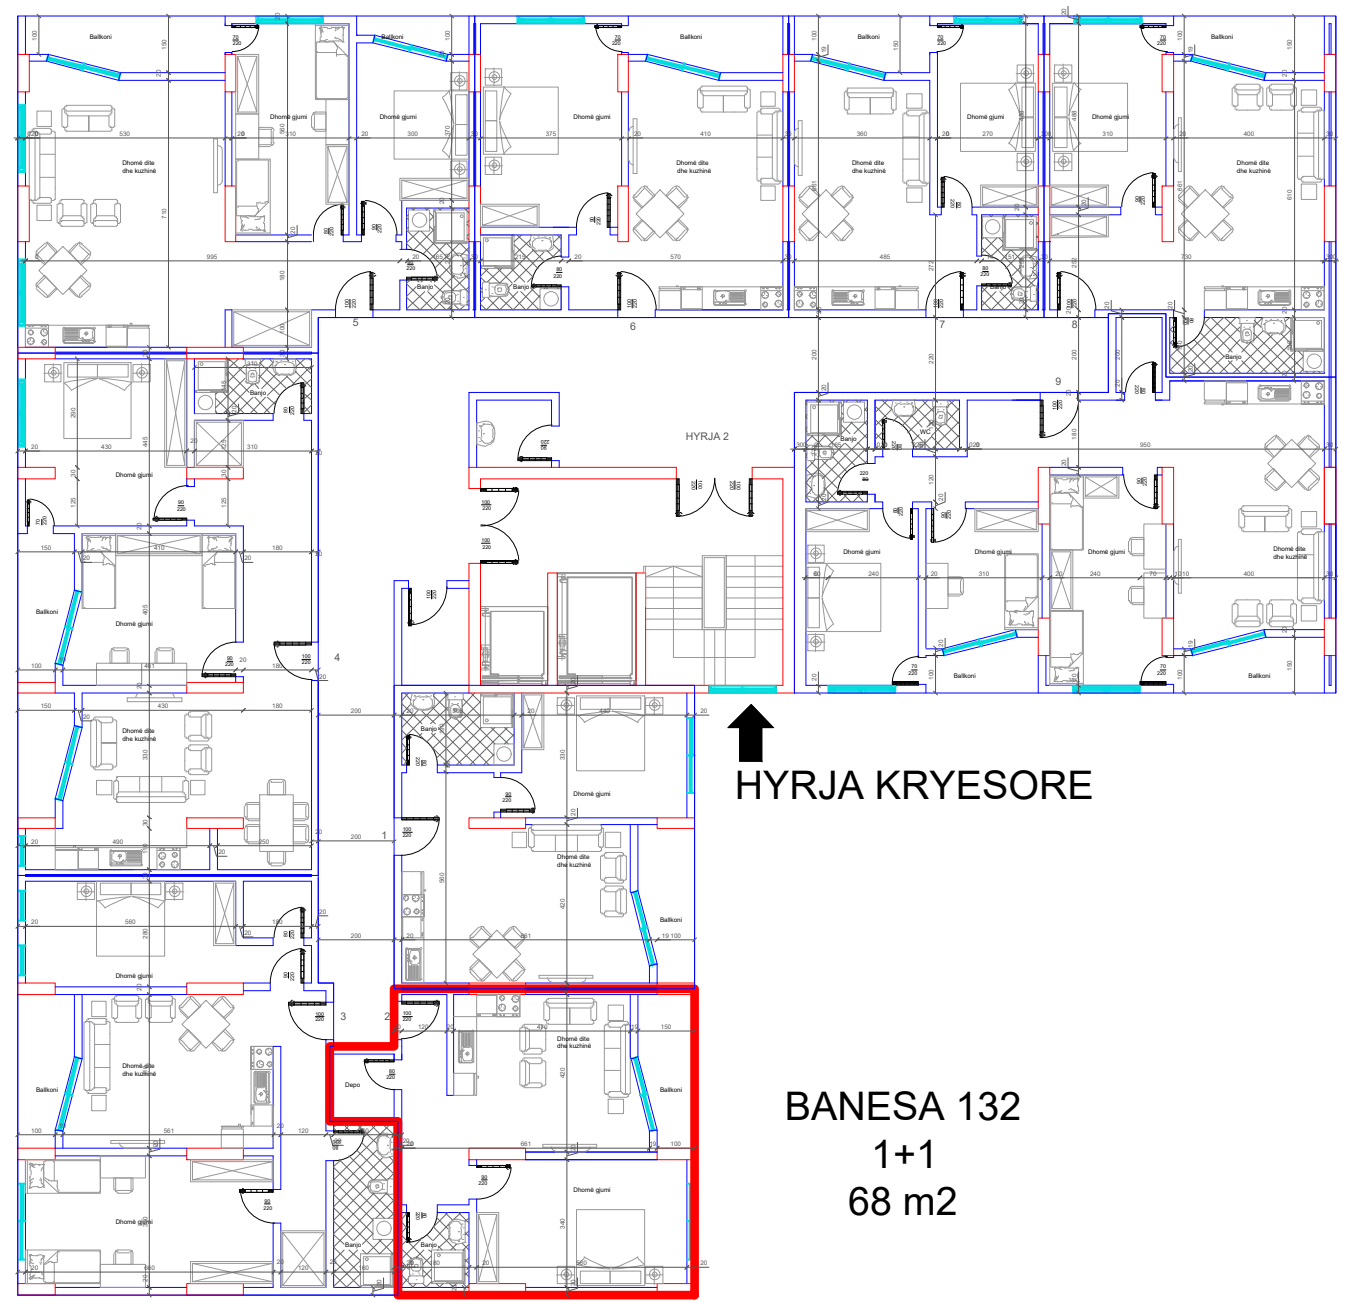

DREJTIMI NGA RRUGA KRYESORE

DREJTIMI NGA LUMI "LUMBARDH"

DREJTIMI NGA GRYPKA E RUGOVES

HYRJA KRYESORE

BANESA 131
1+1
66.4 m2

DREJTIMI NGA RRUGA KRYESORE

DREJTIMI NGA LUMI "LUMBARDH"

DREJTIMI NGA GRYKA E RUGOVES

HYRJA KRYESORE

BANESA 132
1+1
68 m2

DREJTIMI NGA RRUGA KRYESORE

DREJTIMI NGA LUMI "LUMBARDH"

BANESA 136

1+1

66.8 m²

DREJTIMI NGA GRYKA E RUGOVES