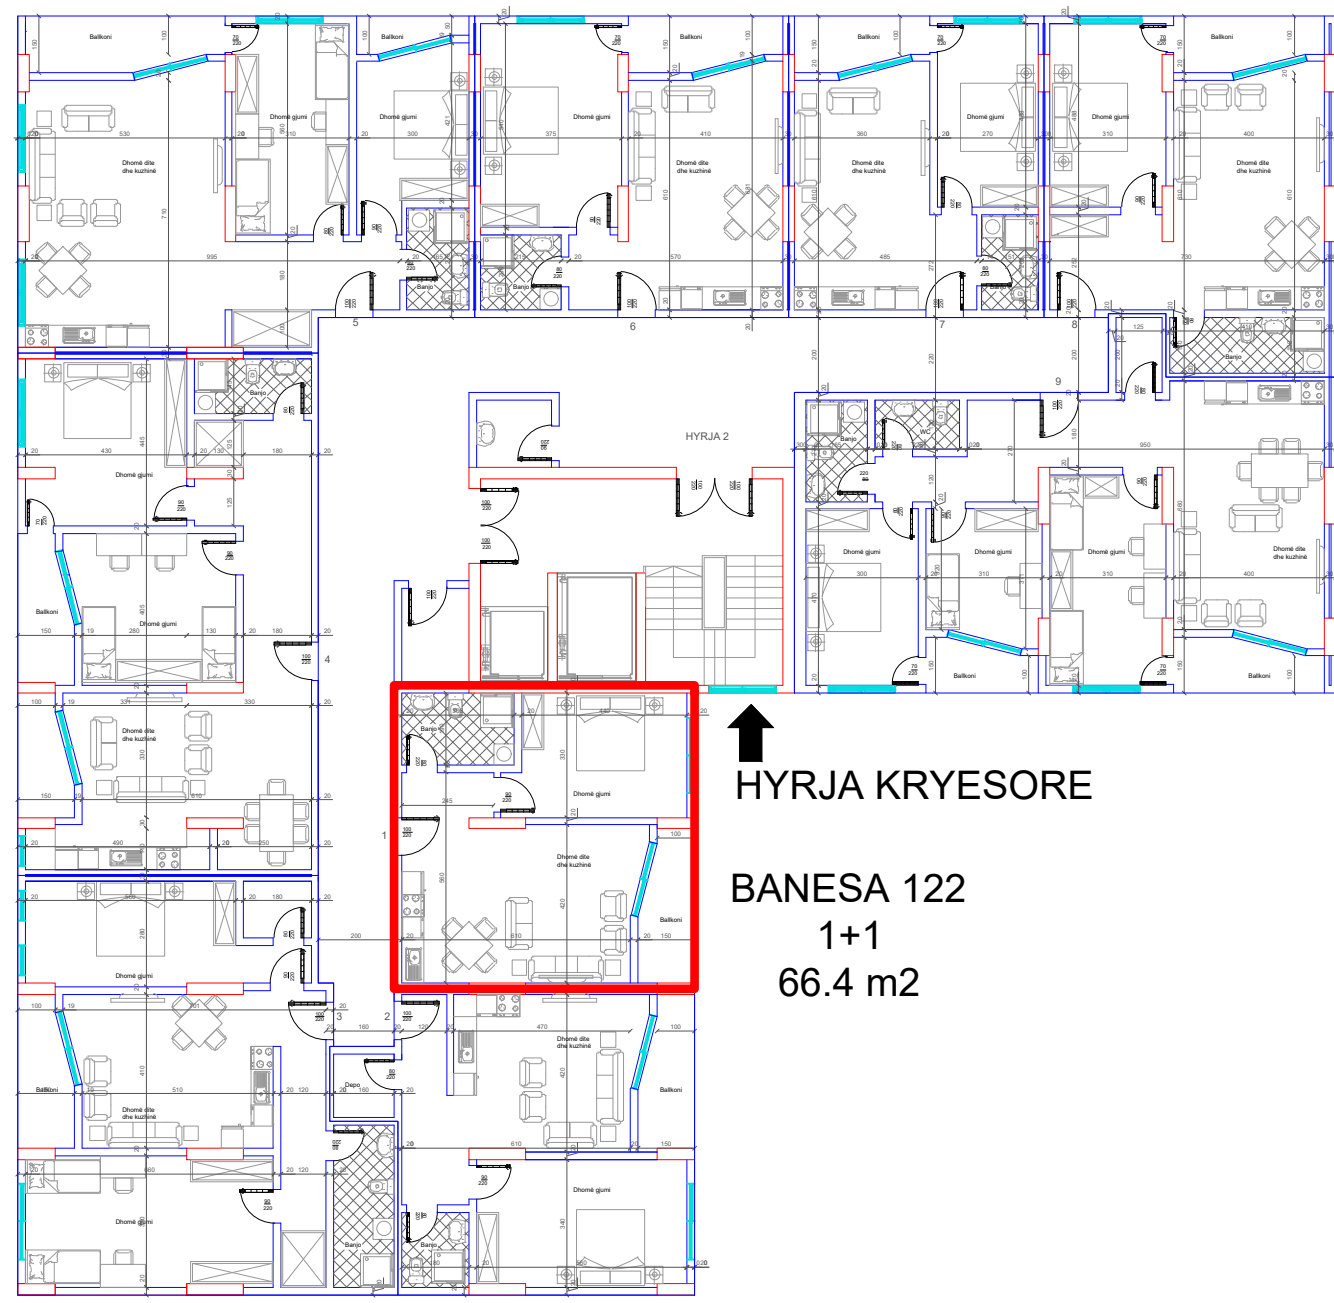

DREJTIMI NGA RRUGA KRYESORE

DREJTIMI NGA LUMI "LUMBARDH"

DREJTIMI NGA GRYKA E RUGOVES

HYRJA KRYESORE

BANESA 122
1+1
66.4 m²

DREJTIMI NGA RRUGA KRYESORE

DREJTIMI NGA LUMI "LUMBARDH"

DREJTIMI NGA GRYPKA E RUGOVES