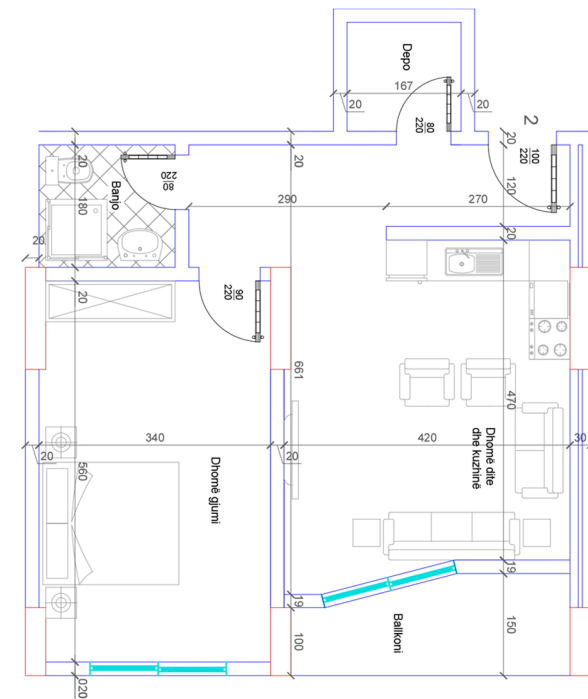

POSEDON

- Dhomë e ditës
- Tryezaria
- Kuzhinë
- 3 Dhoma gjumi
- 2 Banjo
- Koridor
- 2 Ballkona
- 1 Depo

BANESA 131

HYRJA - 2
KATI 3

SIPËRFAQJA 66.4 m²

POSEDON

- Dhomë e ditës
- Tryezaria
- Kuzhinë
- 1 Dhomë gjumi
- 1 Banjo
- Koridor
- 1 Ballkon

BANESA 132

HYRJA - 2
KATI 3

SIPËRFAQJA 68 m²

POSEDON

- Dhomë e ditës
- Kuzhinë
- 1 Dhomë gjumi
- 1 Banjo
- Koridor
- 1 Ballkon
- 1 Depo

BANESA 134

**HYRJA - 2
KATI 3**

**SIPËRFAQJA
111.5 m²**