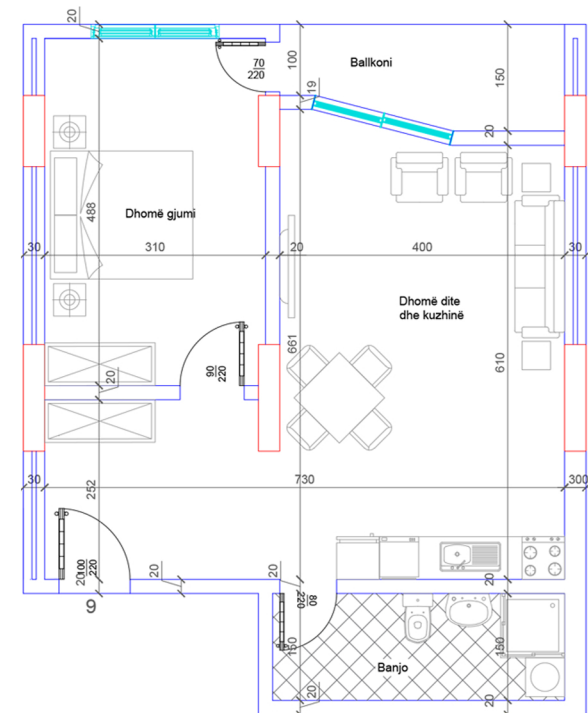

POSEDON

- Dhomë e ditës
- Tryezaria
- Kuzhinë
- 1 Dhomë gjumi
- 1 Banjo
- Koridor
- 1 Ballkon

BANESA 174

HYRJA - 2
KATI 7

SIPËRFAQJA 69 m²

POSEDON

- Dhomë e ditës
- Tryezaria
- Kuzhinë
- 1 Dhomë gjumi
- 1 Banjo
- Koridor
- 1 Ballkon