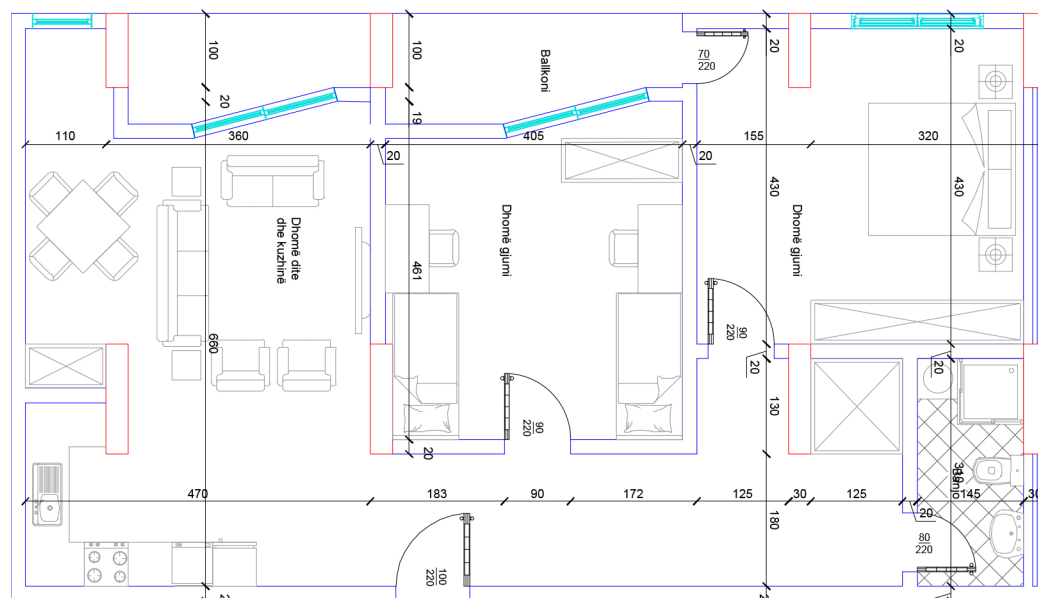

BANESA 143

HYRJA - 2
KATI 4

SIPËRFAQJA 111.5 m²

POSEDON

- Dhomë e ditës
- Tryezaria
- Kuzhinë
- 2 Dhomë gjumi
- 1 Banjo
- Koridor
- 2 Ballkon