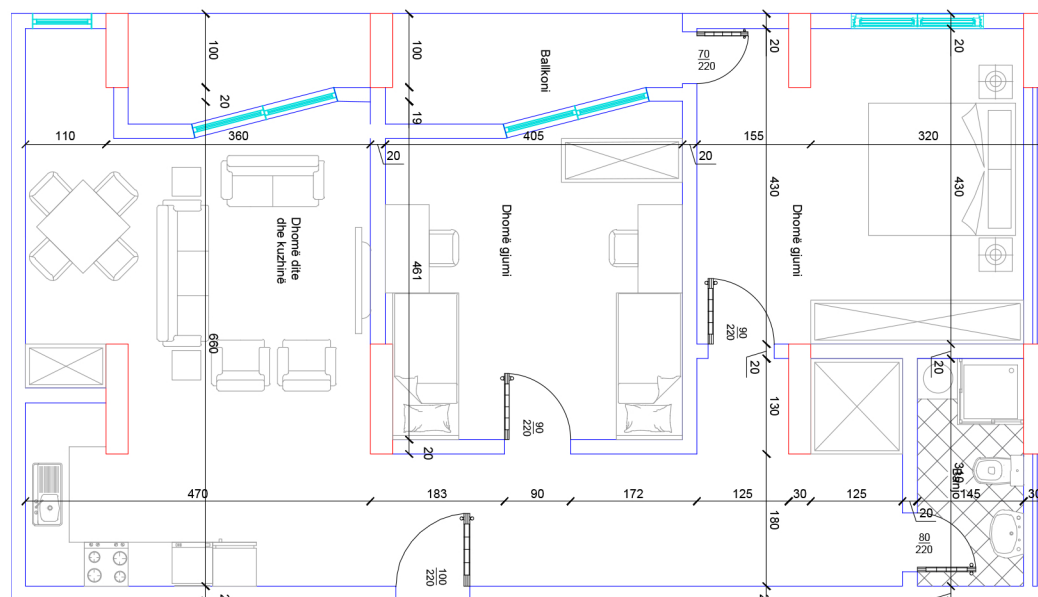

POSEDON

- Dhomë e ditës
- Tryezaria
- Kuzhinë
- 1 Dhomë gjumi
- 1 Banjo
- Koridor
- 1 Ballkon

BANESA 179

HYRJA - 2
KATI 8

SIPËRFAQJA 111.5 m²

POSEDON

- Dhomë e ditës
- Tryezaria
- Kuzhinë
- 2 Dhomë gjumi
- 1 Banjo
- Koridor
- 2 Ballkon