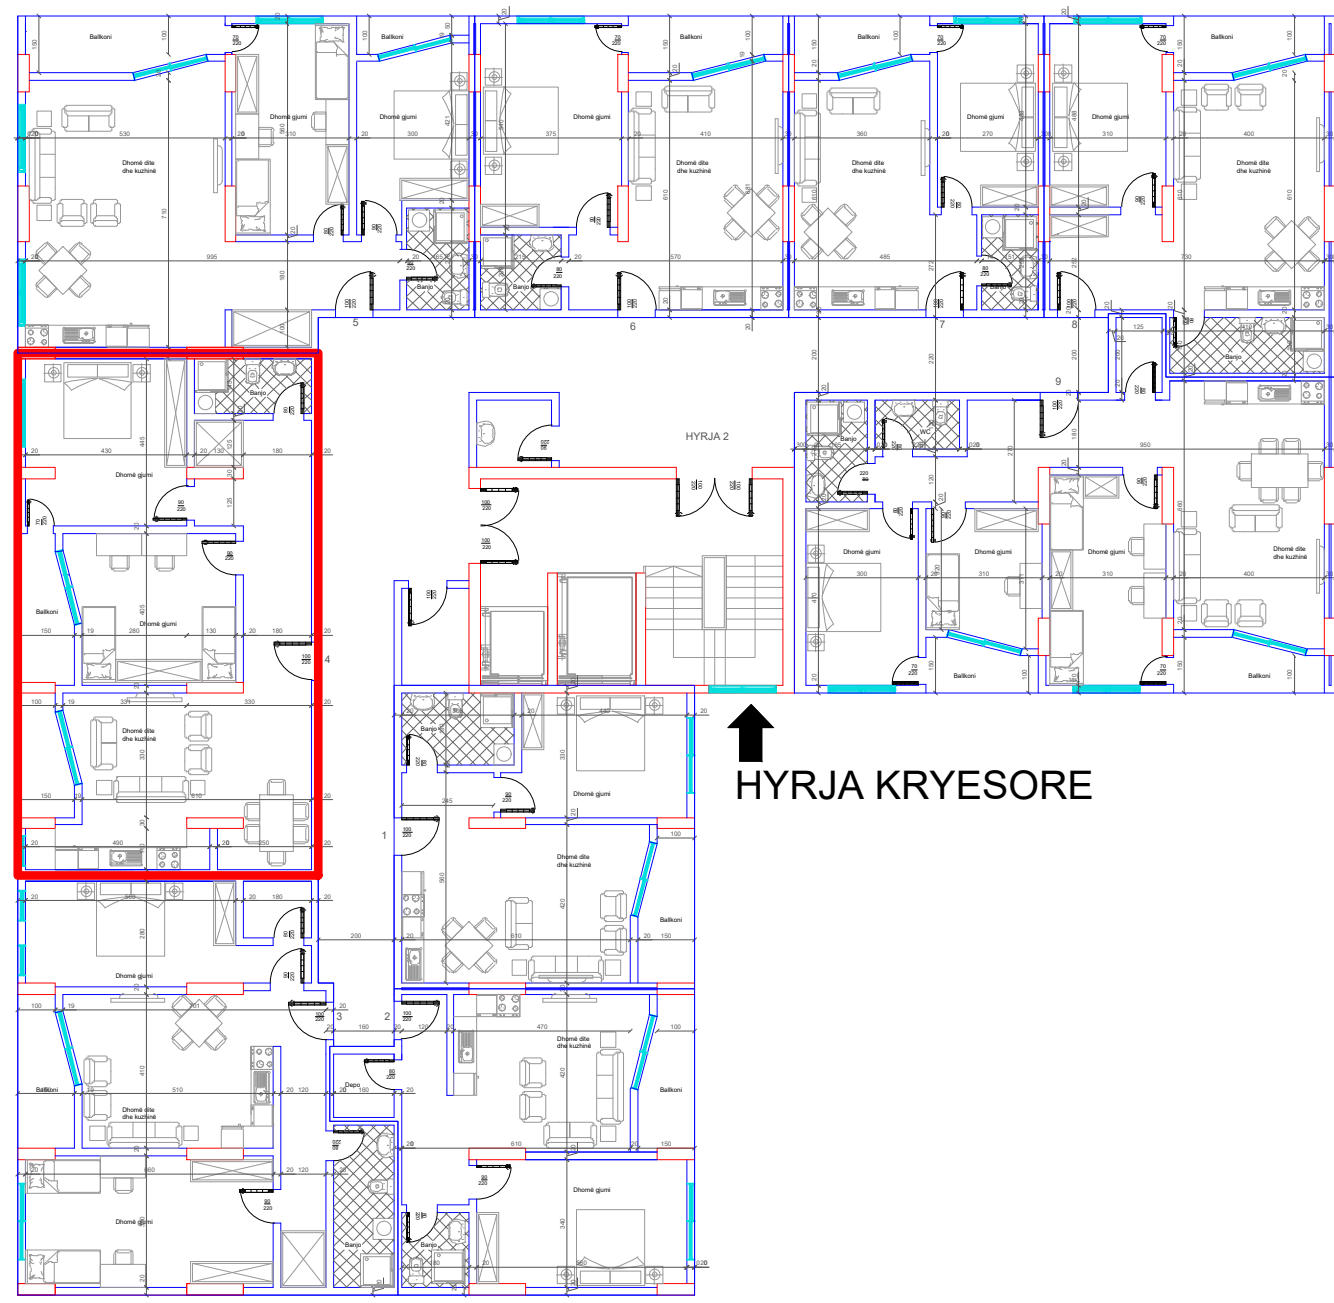

DREJTIMI NGA RRUGA KRYESORE

DREJTIMI NGA LUMI "LUMBARDH"

DREJTIMI NGA GRYKA E RUGOVES

BANESA 178
2+1
100 m²

HYRJA KRYESORE

DREJTIMI NGA RRUGA KRYESORE

DREJTIMI NGA LUMI "LUMBARDH"

BANESA 179
2+1
111 m²