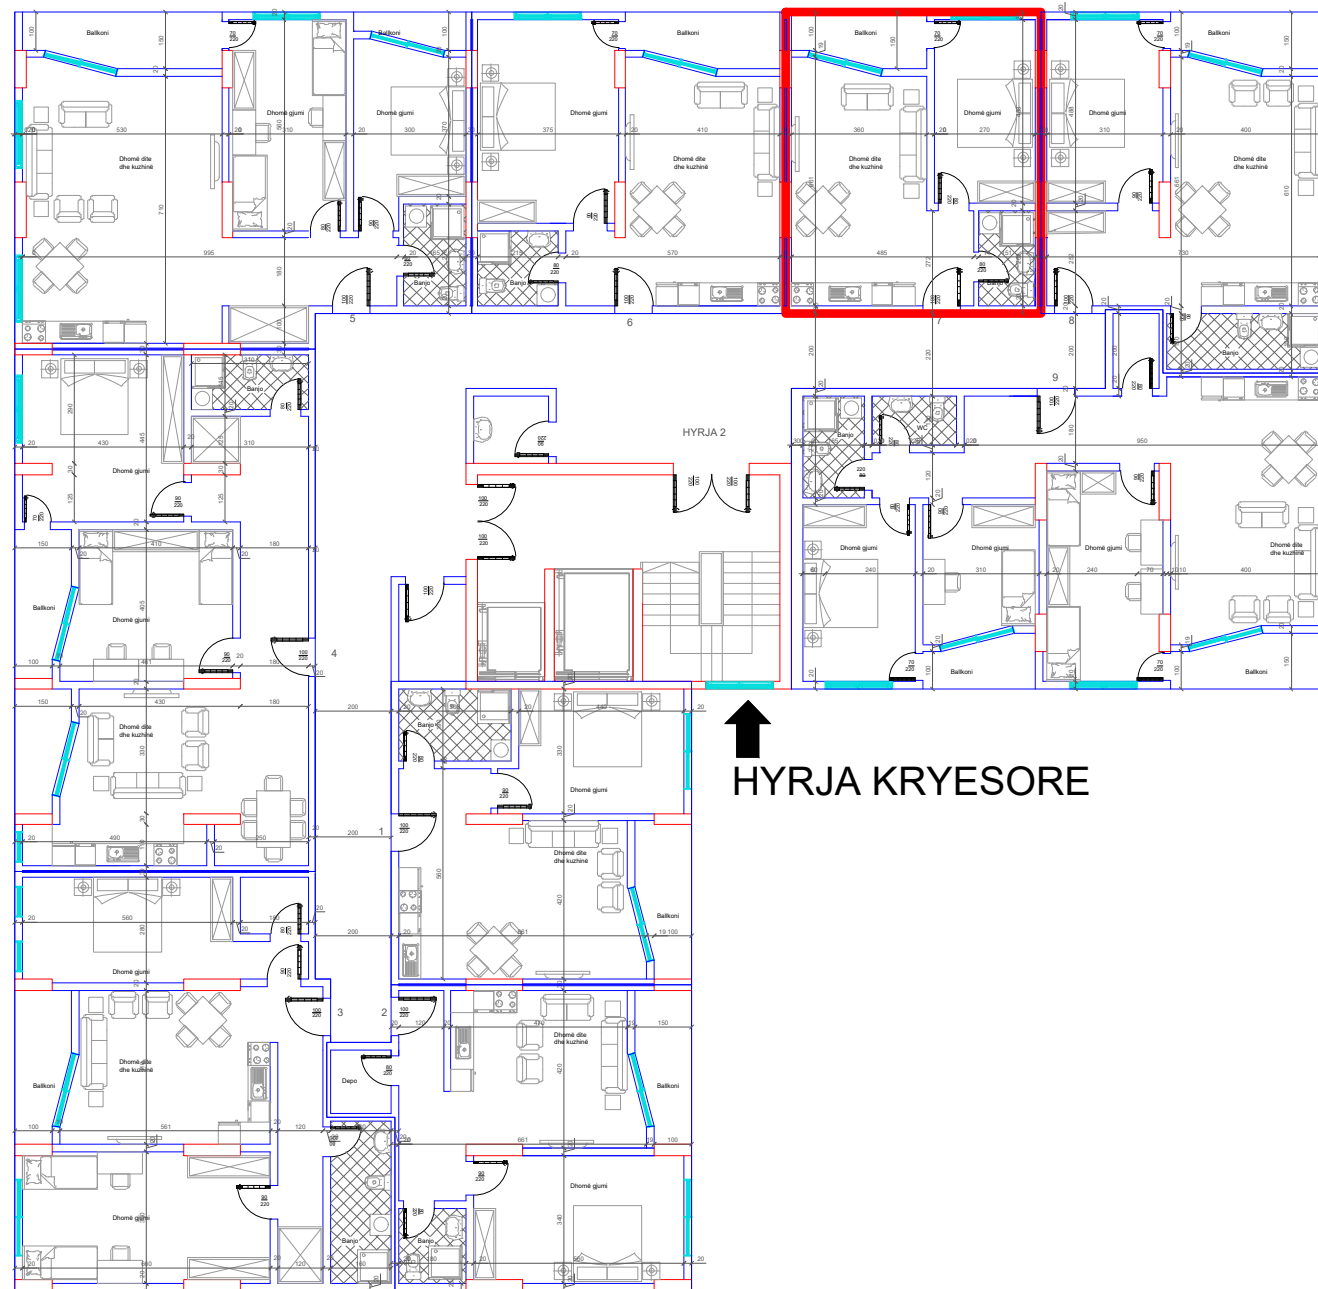

BANESA 118

1+1

66.8 m²

DREJTIMI NGA GRYKA E RUGOVES

HYRJA KRYESORE

DREJTIMI NGA RRUGA KRYESORE

DREJTIMI NGA LUMI "LUMBARDH"

BANESA 119

1+1

54.3 m²

DREJTIMI NGA GRYKA E RUGOVES

HYRJA KRYESORE

DREJTIMI NGA RRUGA KRYESORE

DREJTIMI NGA LUMI "LUMBARDH"

BANESA 120

1+1