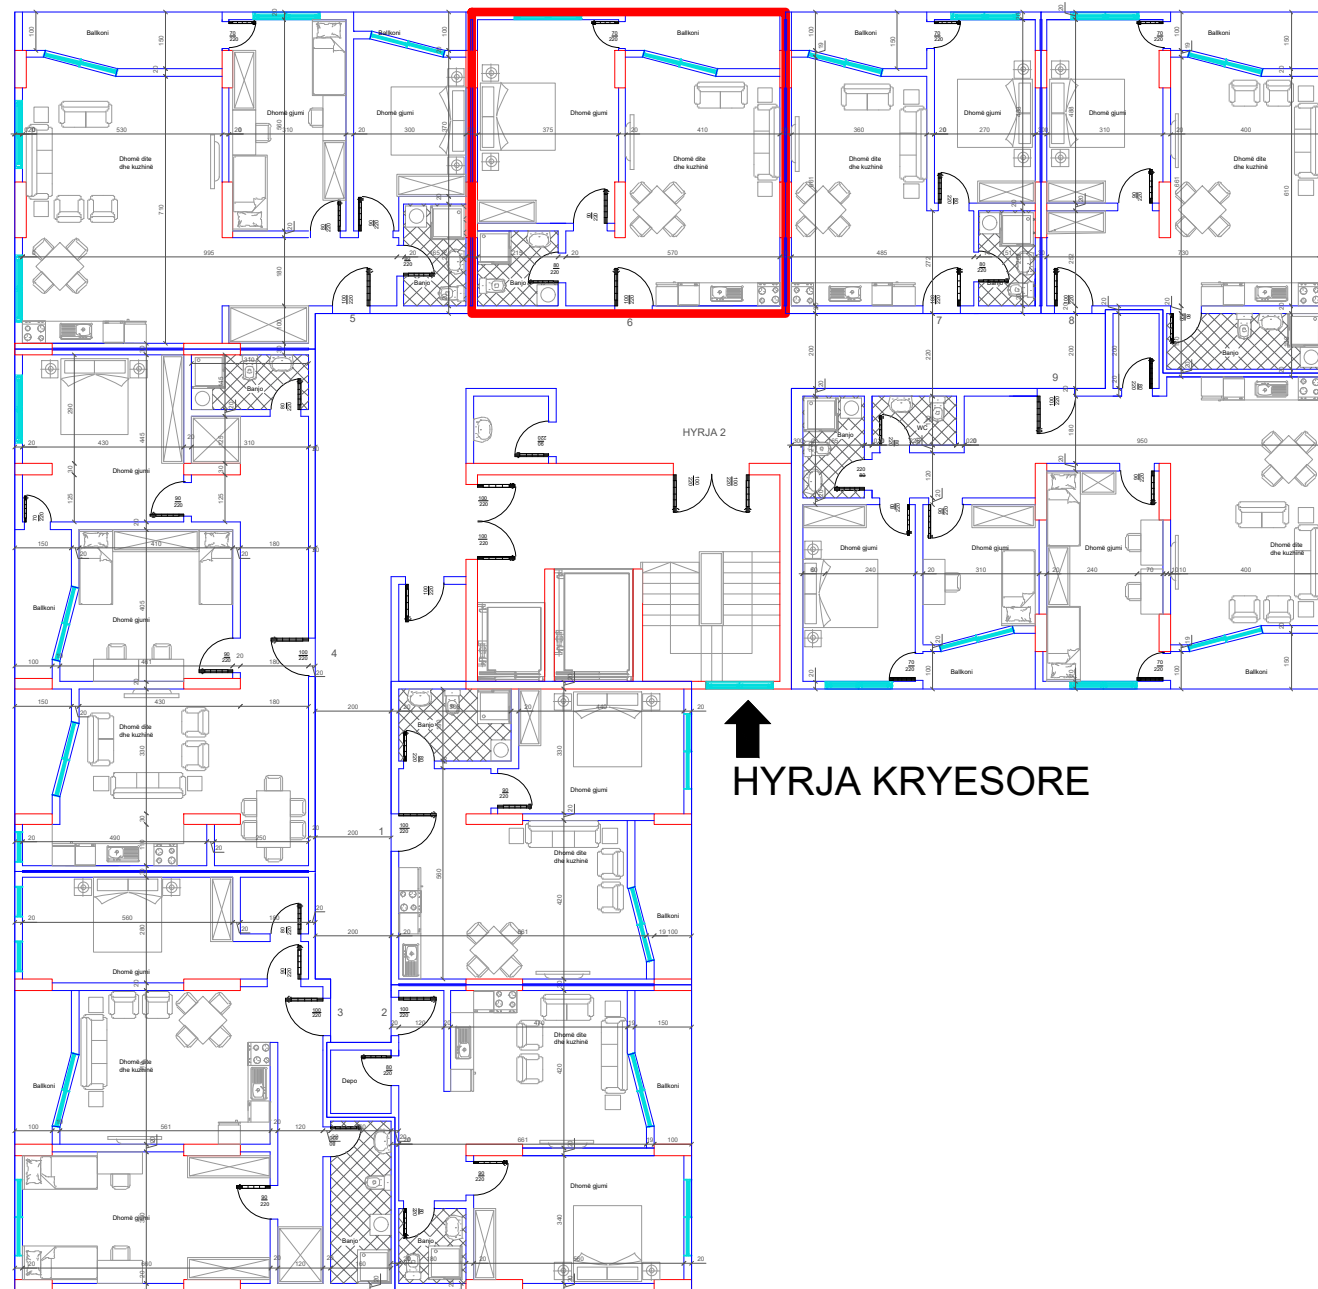

DREJTIMI NGA LUMI "LUMBARDH"

BANESA 154

1+1

66.8 m²

DREJTIMI NGA GRYKA E RUGOVES

HYRJA KRYESORE

DREJTIMI NGA RRUGA KRYESORE