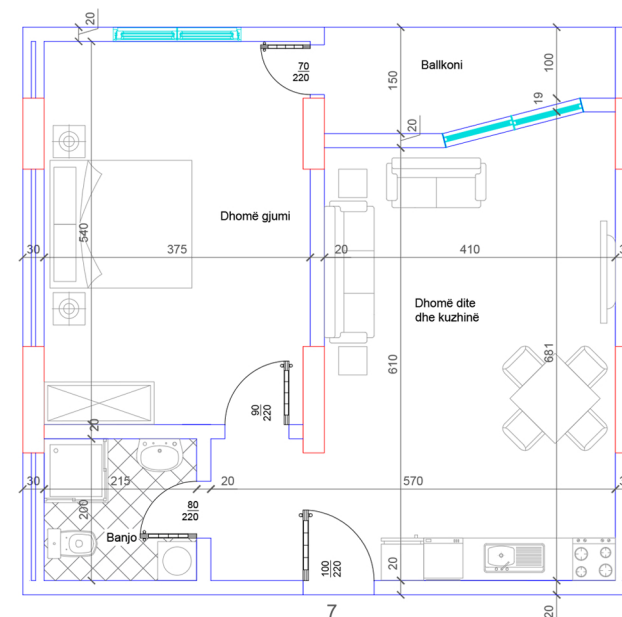

BANESA 181

HYRJA - 2
KATI 8

SIPËRFAQJA 66.8 m²

POSEDON

- Dhomë e ditës
- Tryezaria
- Kuzhinë
- 1 Dhomë gjumi
- 1 Banjo
- Koridor
- 1 Ballkon