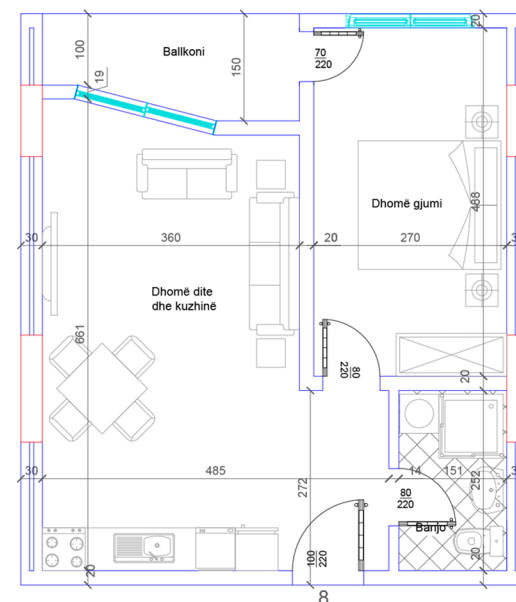

BANESA 117

HYRJA - 2
KATI 1

SIPËRFAQJA
105 m²

POSEDON

- Dhomë e ditës
- Tryezaria
- Kuzhinë
- 2 Dhoma gjumi
- 1 Banjo
- Koridor
- 2 Ballkona

BANESA 118

HYRJA - 2
KATI 1

SIPËRFAQJA
66.8 m²

POSEDON

- Dhomë e ditës
- Tryezaria
- Kuzhinë
- 1 Dhomë gjumi
- 1 Banjo
- Koridor
- 1 Ballkon

BANESA 119

HYRJA - 2
KATI 1

SIPËRFAQJA
54.3 m²

POSEDON

- Dhomë e ditës
- Tryezaria
- Kuzhinë
- 1 Dhomë gjumi
- 1 Banjo
- Koridor
- 1 Ballkon

BANESA 120

HYRJA - 2
KATI 1

SIPËRFAQJA
69 m²

POSEDON

- Dhomë e ditës
- Tryezaria
- Kuzhinë
- 1 Dhomë gjumi
- 1 Banjo
- Koridor
- 1 Ballkon

BANESA 121

HYRJA - 2
KATI 1

SIPËRFAQJA
120 m²