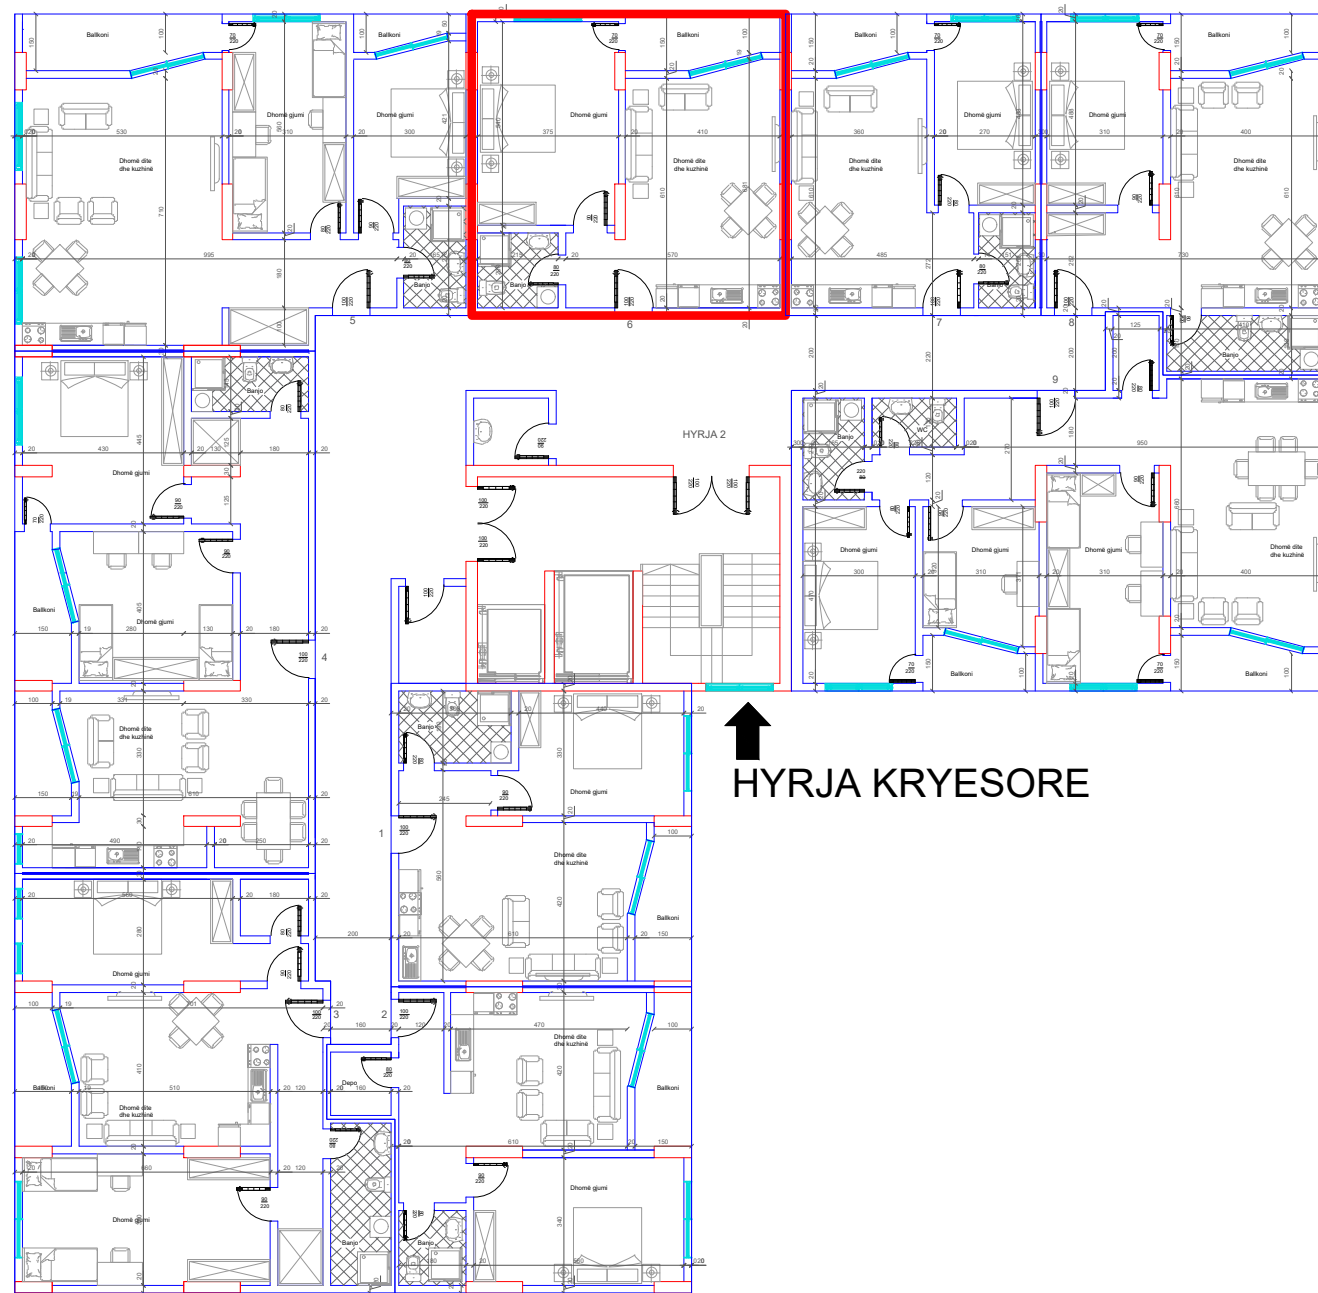

BANESA 144
2+1
105 m2

DREJTIMI NGA GRYKA E RUGOVES

HYRJA KRYESORE

DREJTIMI NGA RRUGA KRYESORE

DREJTIMI NGA LUMI "LUMBARDH"

BANESA 145

1+1

66.8 m2

DREJTIMI NGA GRYKA E RUGOVES

HYRJA KRYESORE

DREJTIMI NGA RRUGA KRYESORE

DREJTIMI NGA LUMI "LUMBARDH"
BANESA 146
1+1
54.3 m²

DREJTIMI NGA GRYKA E RUGOVES

HYRJA KRYESORE

DREJTIMI NGA RRUGA KRYESORE

DREJTIMI NGA LUMI "LUMBARDH"