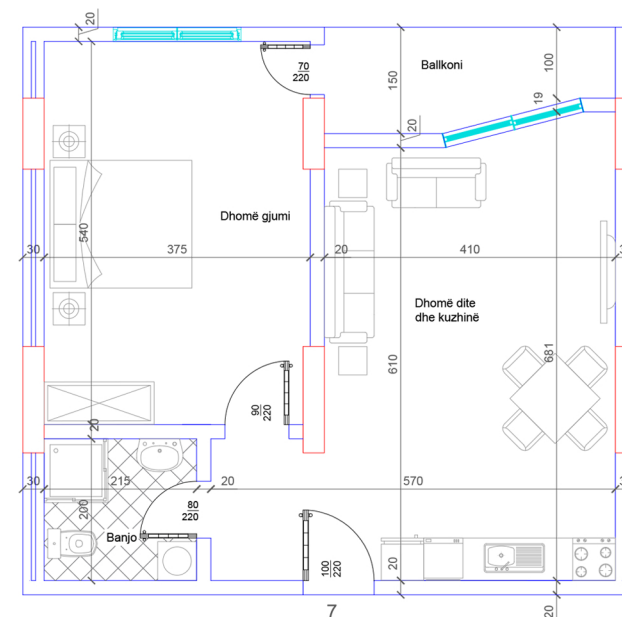

POSEDON

- Dhomë e ditës
- Tryezaria
- Kuzhinë
- 2 Dhoma gjumi
- 1 Banjo
- Koridor
- 2 Ballkona

BANESA 145

HYRJA - 2
KATI 4

SIPËRFAQJA 66.8 m²

POSEDON

- Dhomë e ditës
- Tryezaria
- Kuzhinë
- 1 Dhomë gjumi
- 1 Banjo
- Koridor
- 1 Ballkon

BANESA 146

HYRJA - 2
KATI 4

SIPËRFAQJA 54.3 m²

POSEDON

- Dhomë e ditës
- Tryezaria
- Kuzhinë
- 1 Dhomë gjumi
- 1 Banjo
- Koridor
- 1 Ballkon

BANESA 147

HYRJA - 2
KATI 4

SIPËRFAQJA 69 m²