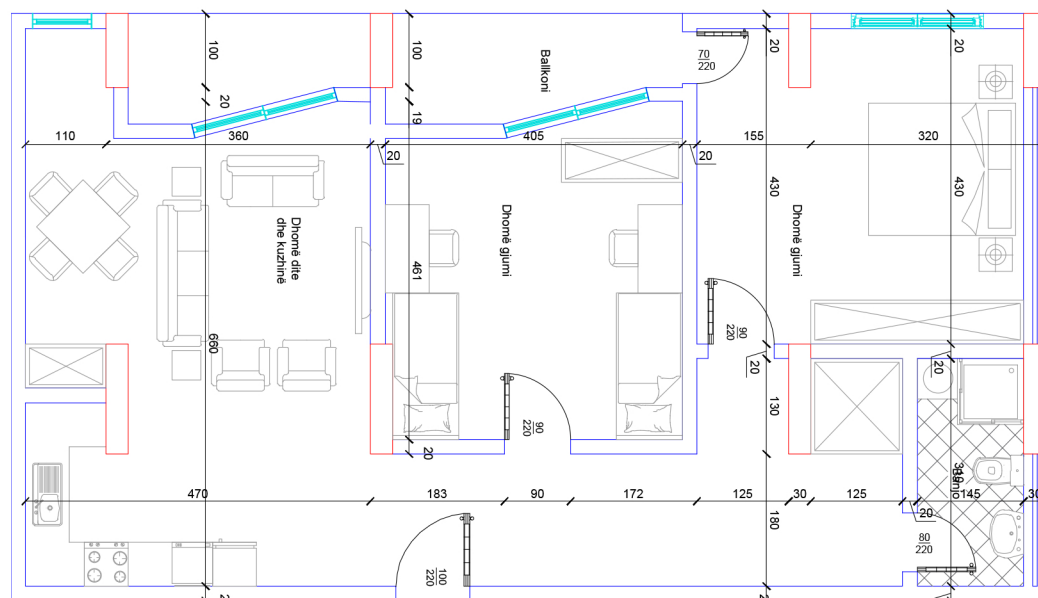

POSEDON

- Dhomë e ditës
- Kuzhinë
- Tryezari
- 2 Dhomë gjumi
- 1 Banjo
- Koridor
- 1 Ballkon

BANESA 125

HYRJA - 2
KATI 2

SIPËRFAQJA 111.5 m²

POSEDON

- Dhomë e ditës
- Tryezaria
- Kuzhinë
- 2 Dhomë gjumi
- 1 Banjo
- Koridor
- 2 Ballkon