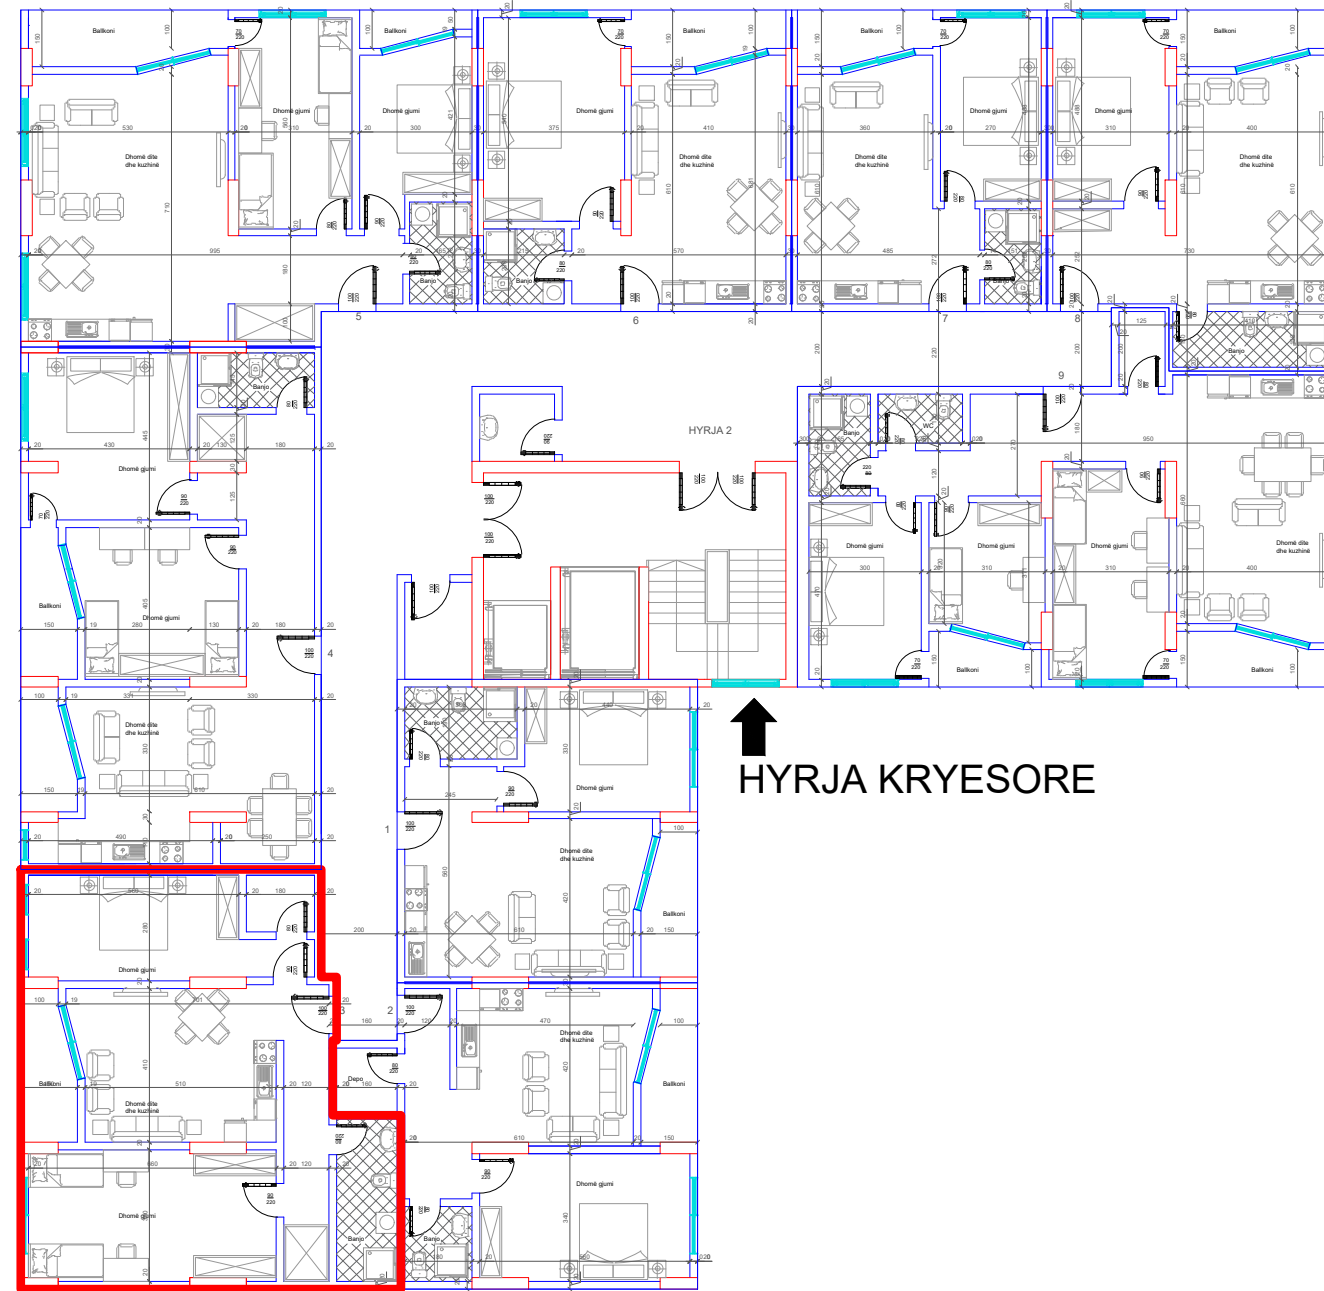

DREJTIMI NGA LUMI "LUMBARDH"

DREJTIMI NGA GRYKA E RUGOVES

BANESA 178
2+1
100 m²

HYRJA KRYESORE

DREJTIMI NGA RRUGA KRYESORE