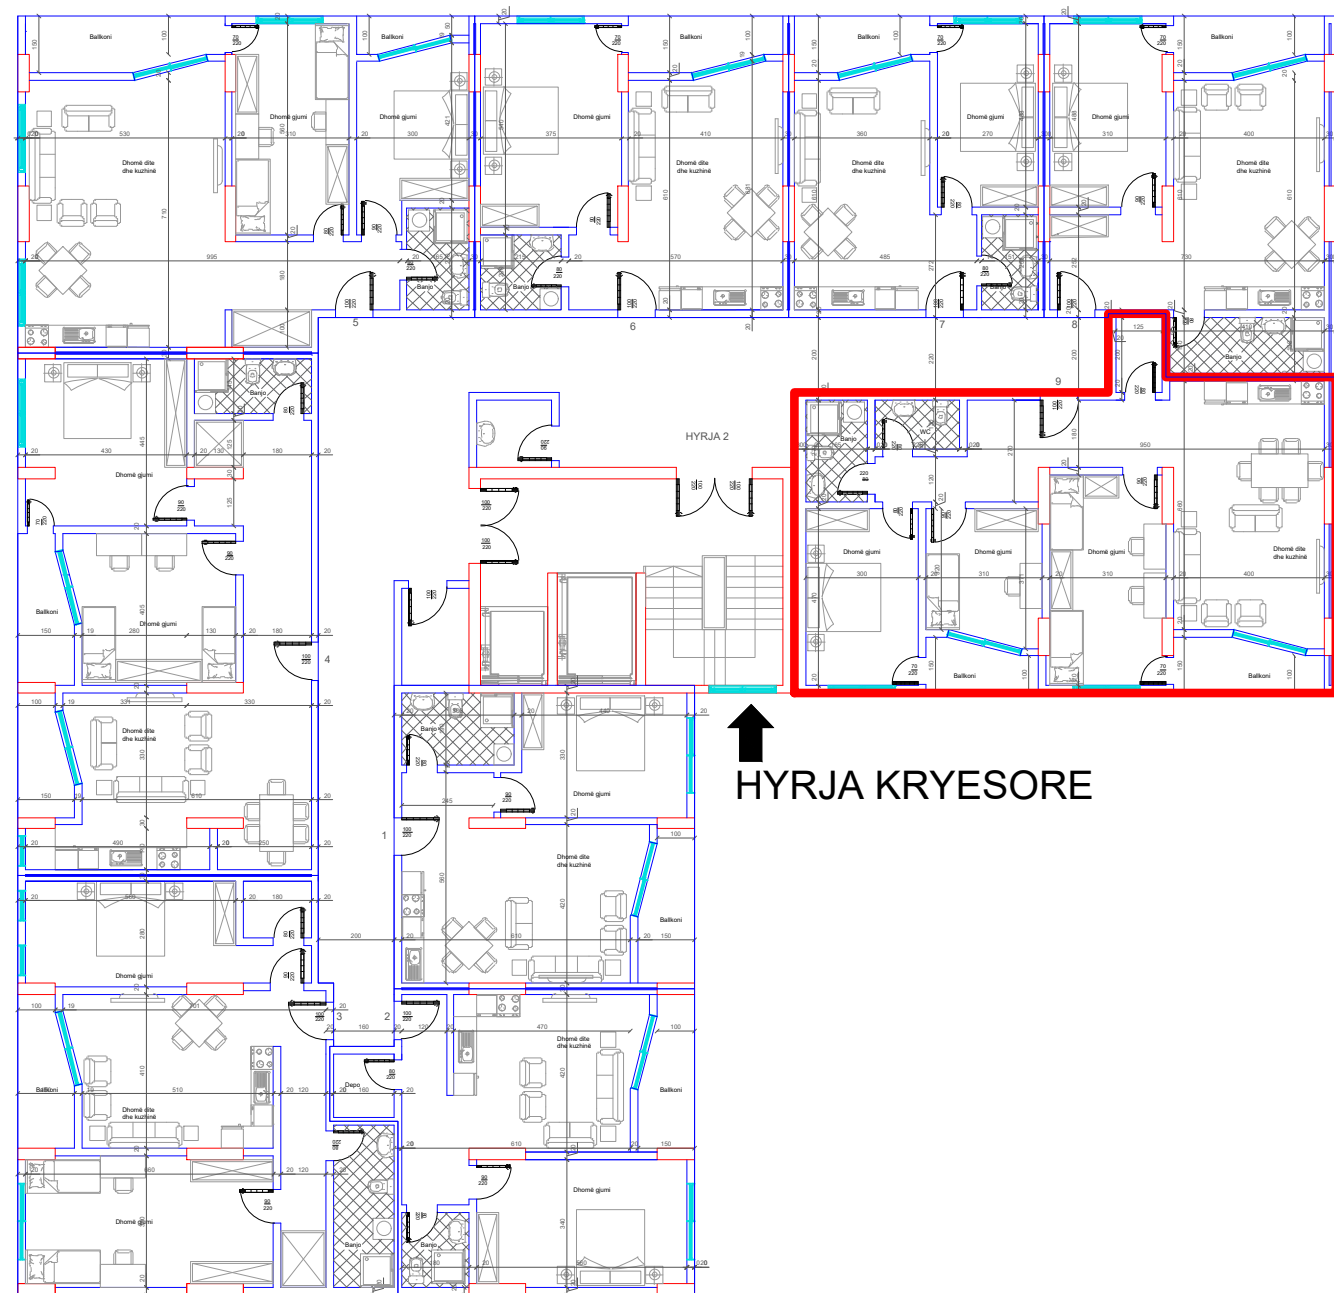

BANESA 165
1+1
69 m2

DREJTIMI NGA GRYPKA E RUGOVES

HYRJA KRYESORE

DREJTIMI NGA RRUGA KRYESORE

DREJTIMI NGA LUMI "LUMBARDH"

BANESA 166
3+1
120 m²

DREJTIMI NGA GRYKA E RUGOVES

DREJTIMI NGA RRUGA KRYESORE