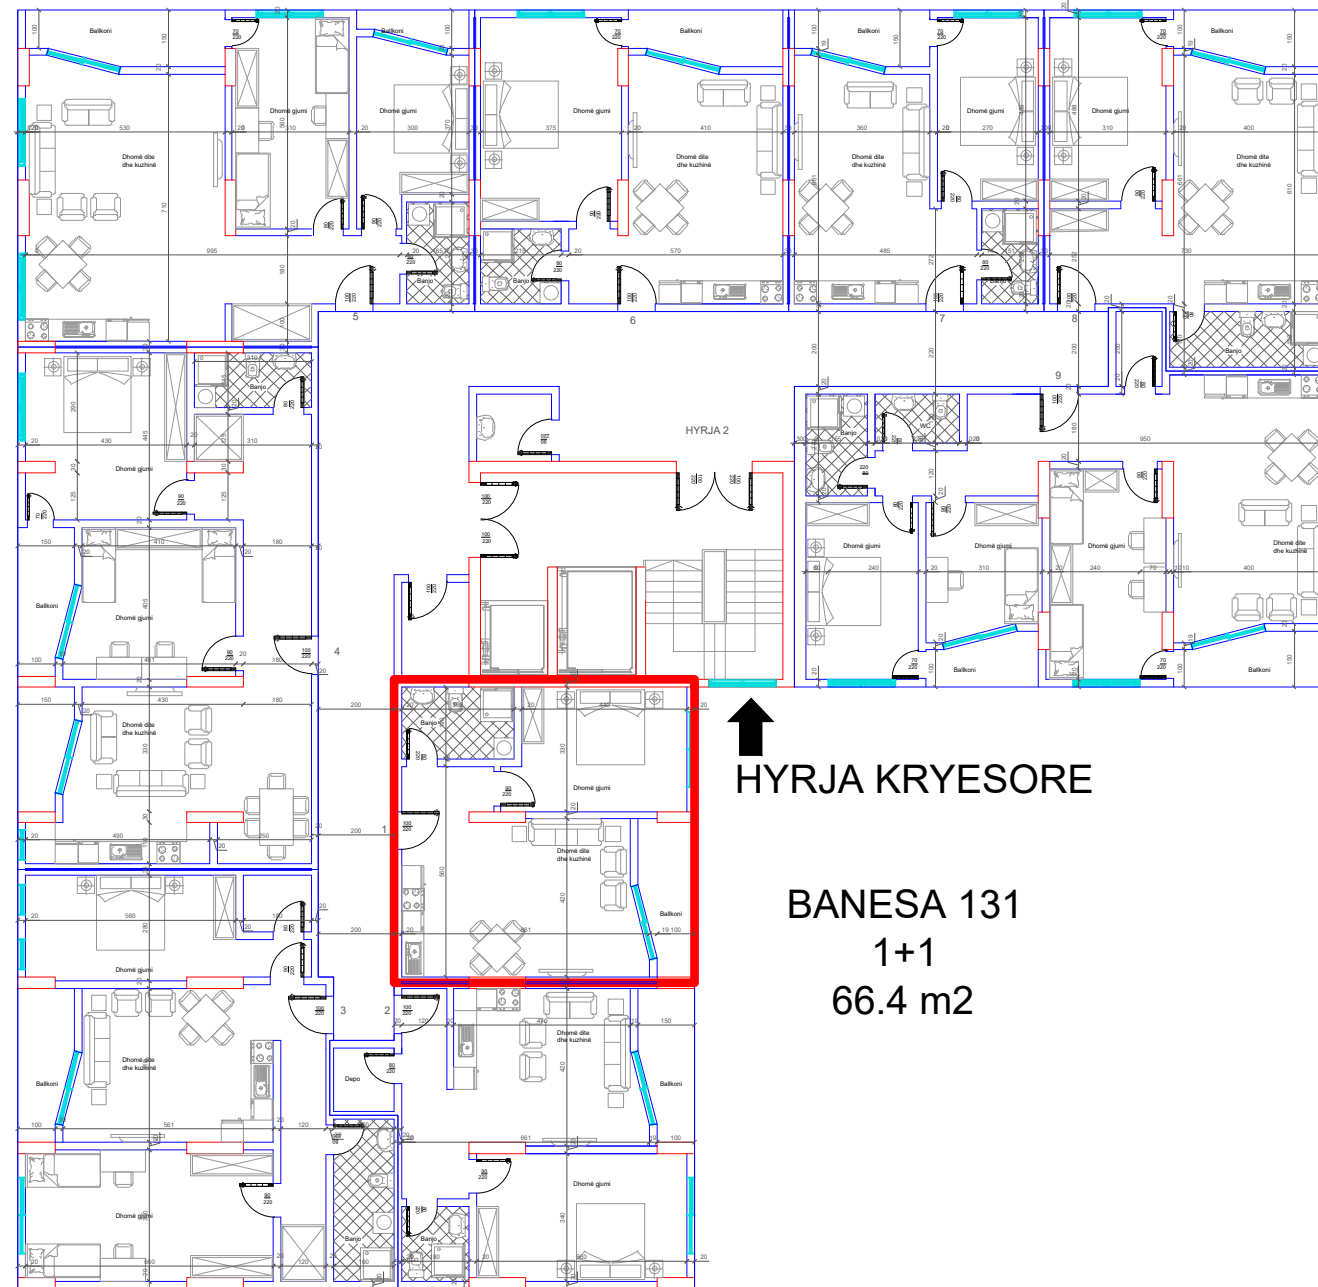

DREJTIMI NGA RRUGA KRYESORE

DREJTIMI NGA LUMI "LUMBARDH"

DREJTIMI NGA GRYPKA E RUGOVES

HYRJA KRYESORE

BANESA 131
1+1
66.4 m2

DREJTIMI NGA RRUGA KRYESORE

DREJTIMI NGA LUMI "LUMBARDH"

DREJTIMI NGA GRYKA E RUGOVES

HYRJA KRYESORE

BANESA 132
1+1
68 m2

DREJTIMI NGA RRUGA KRYESORE

DREJTIMI NGA LUMI "LUMBARDH"

BANESA 136

1+1

66.8 m²

DREJTIMI NGA GRYKA E RUGOVES