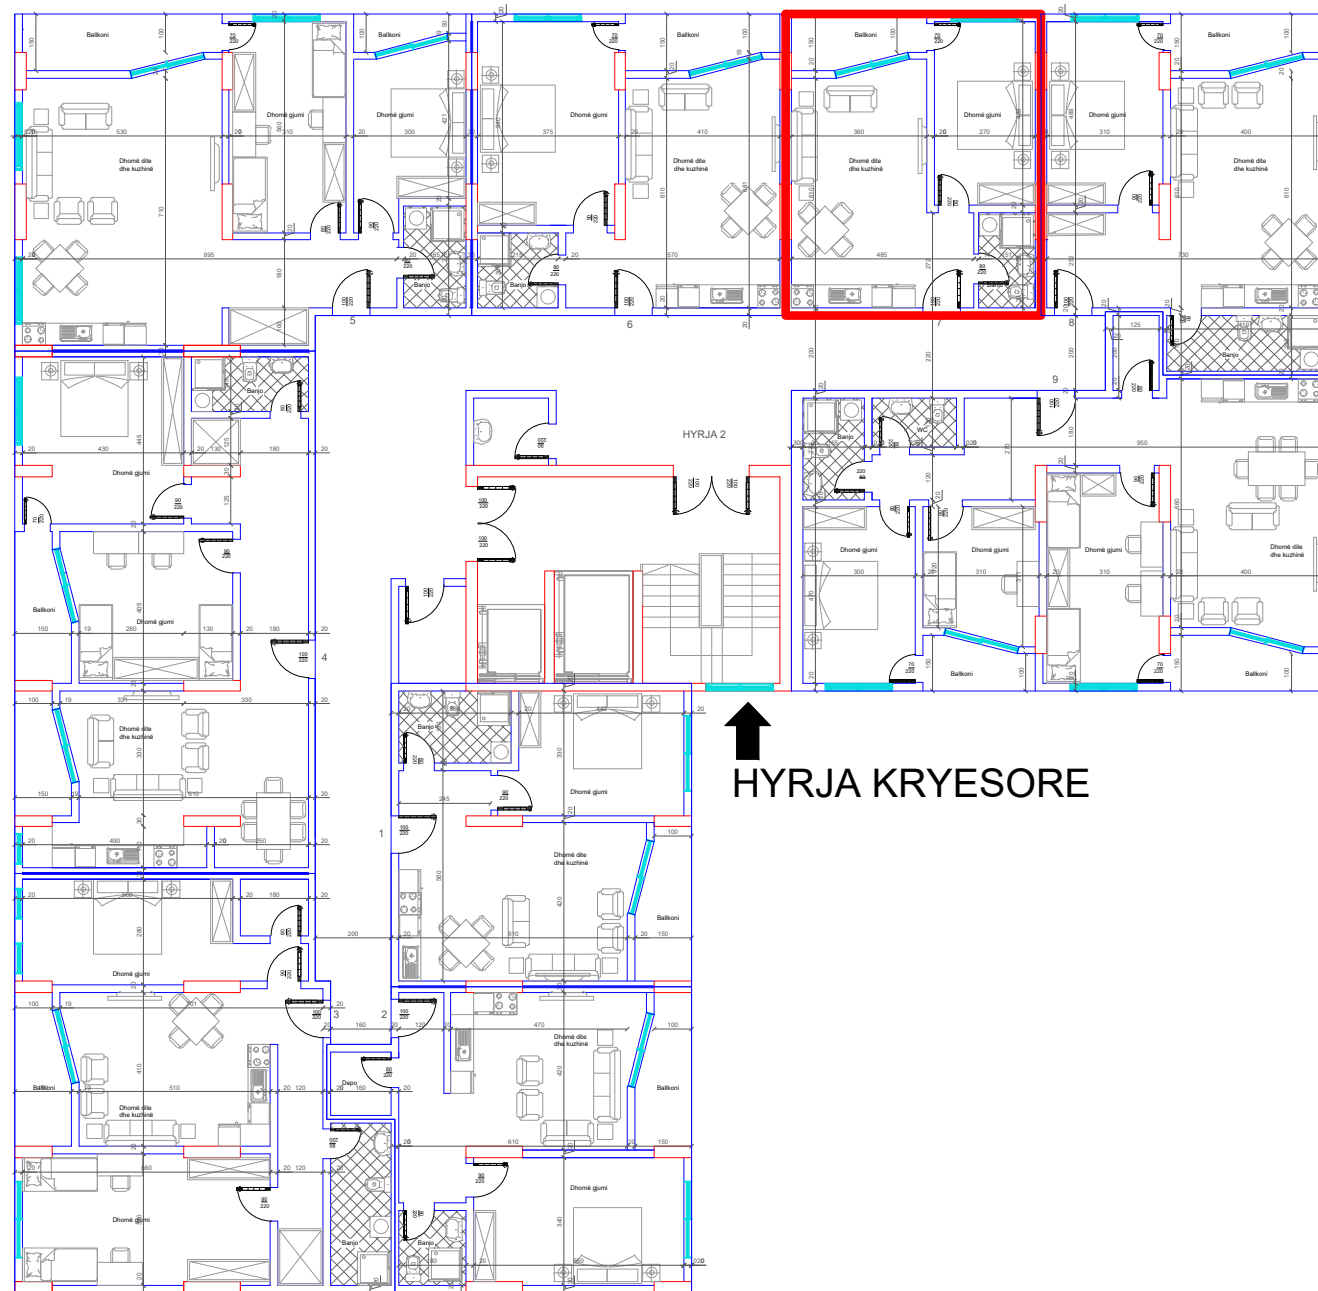

DREJTIMI NGA LUMI "LUMBARDH"
BANESA 128
1+1
54.3 m²

DREJTIMI NGA GRYKA E RUGOVES

HYRJA KRYESORE

DREJTIMI NGA RRUGA KRYESORE