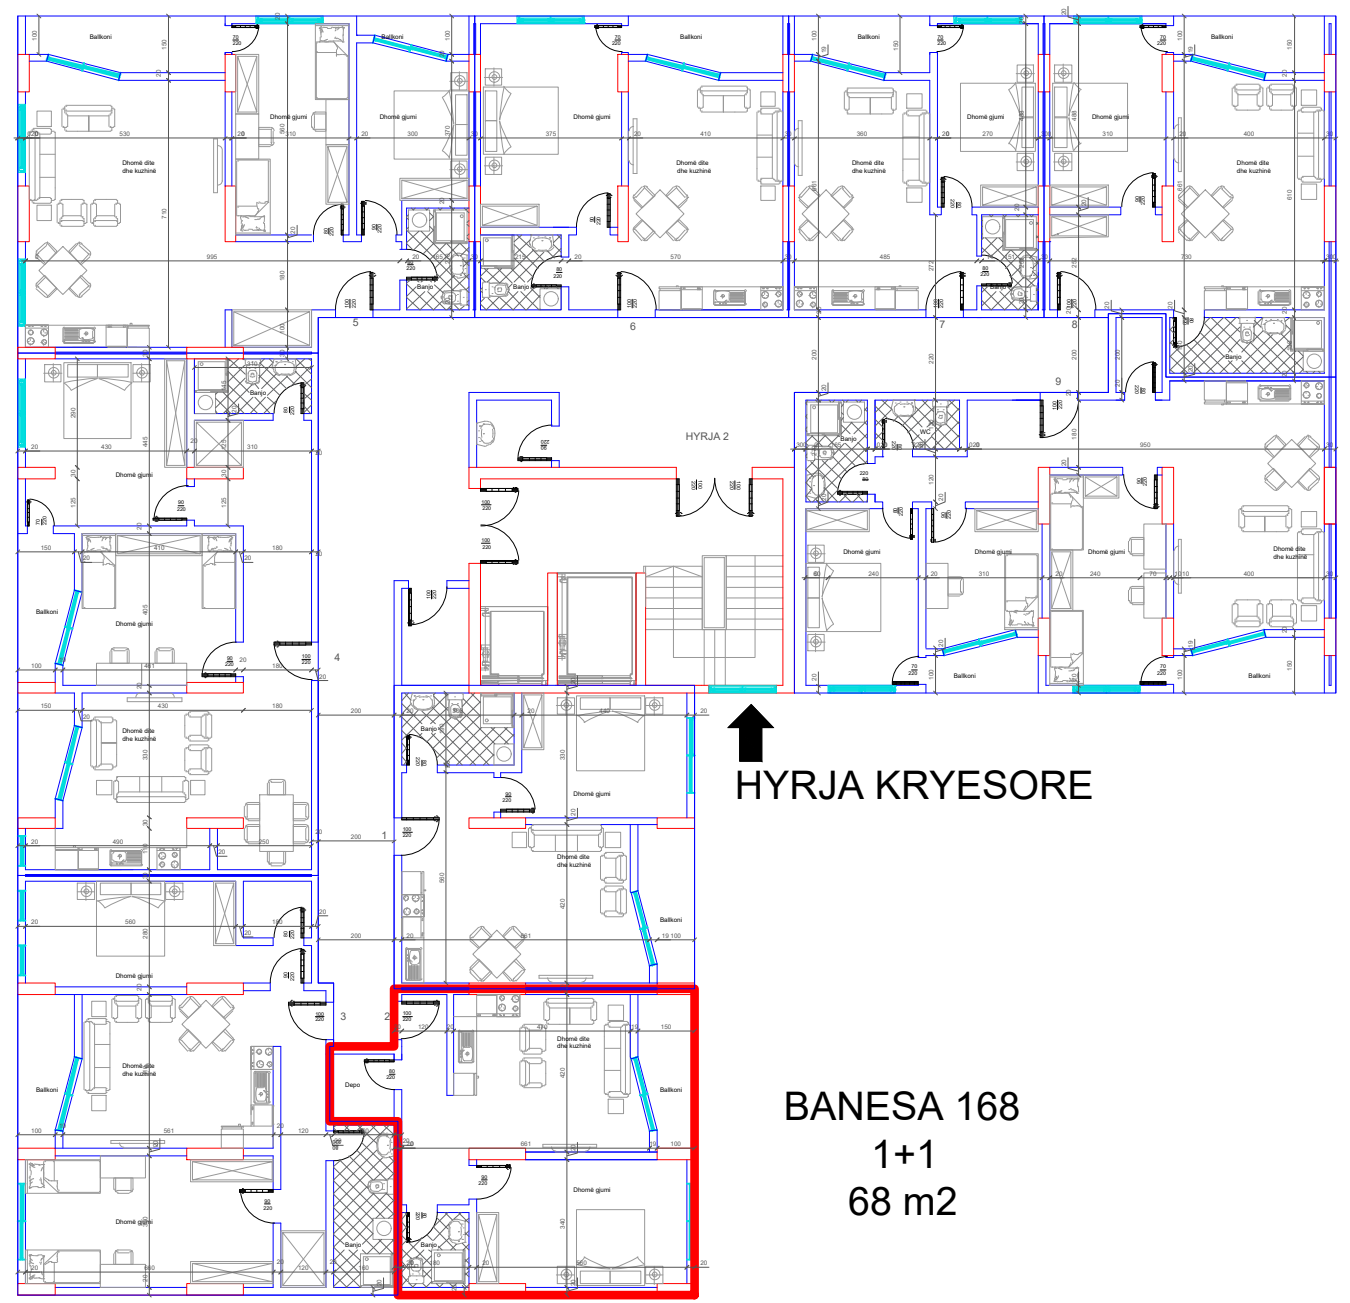

DREJTIMI NGA RRUGA KRYESORE

DREJTIMI NGA LUMI "LUMBARDH"

DREJTIMI NGA GRYKA E RUGOVES

HYRJA KRYESORE

BANESA 167
1+1
66.4 m2

DREJTIMI NGA RRUGA KRYESORE

DREJTIMI NGA LUMI "LUMBARDH"

DREJTIMI NGA GRYKA E RUGOVES