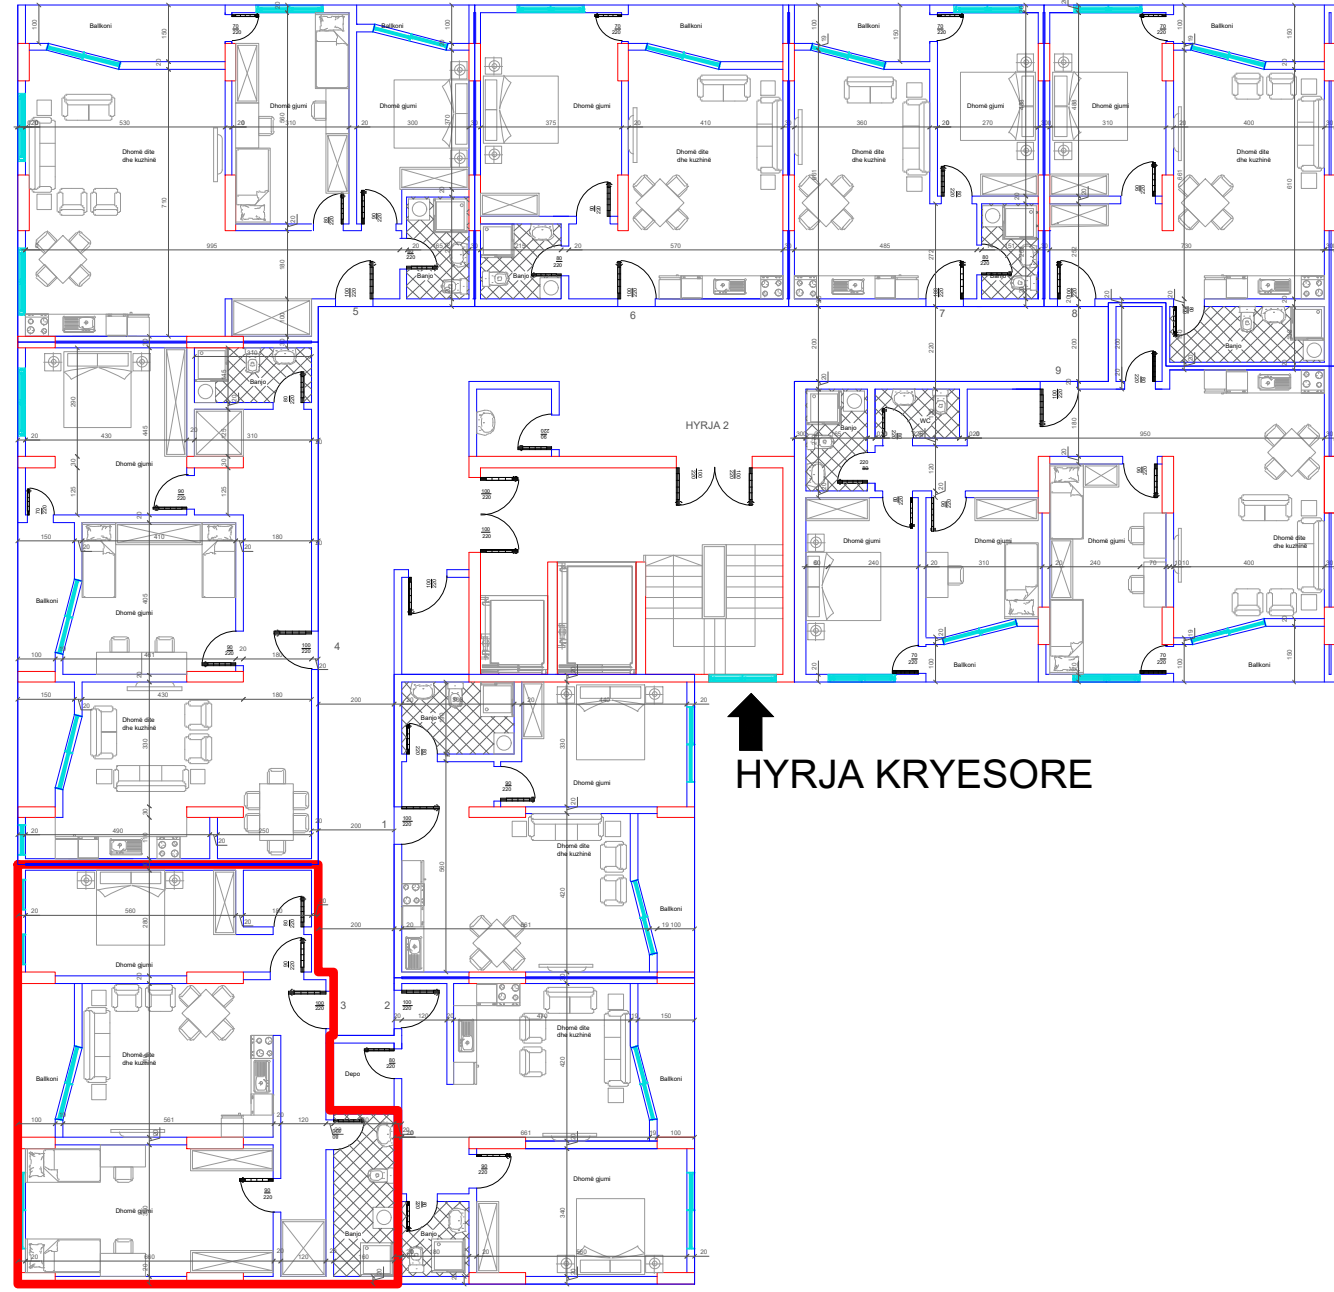

DREJTIMI NGA LUMI "LUMBARDH"

DREJTIMI NGA GRYKA E RUGOVES

HYRJA KRYESORE

BANESA 115
2+1
100 m2

DREJTIMI NGA RRUGA KRYESORE