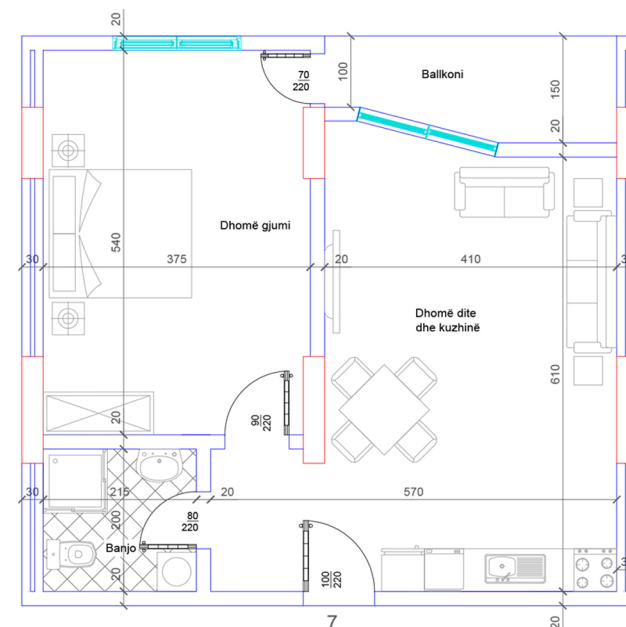

BANESA 132

HYRJA - 2
KATI 3

SIPËRFAQJA 68 m²

POSEDON

- Dhomë e ditës
- Kuzhinë
- 1 Dhomë gjumi
- 1 Banjo
- Koridor
- 1 Ballkon
- 1 Depo

BANESA 134

**HYRJA - 2
KATI 3**

**SIPËRFAQJA
111.5 m²**

POSEDON

- Dhomë e ditës
- Tryezaria
- Kuzhinë
- 2 Dhomë gjumi
- 1 Banjo
- Koridor
- 2 Ballkona

BANESA 136

HYRJA - 2
KATI 3

SIPËRFAQJA 66.8 m²

POSEDON

- Dhomë e ditës
- Tryezaria
- Kuzhinë
- 1 Dhomë gjumi
- 1 Banjo
- Koridor
- 1 Ballkon

BANESA 137

HYRJA - 2
KATI 3

SIPËRFAQJA 54.3 m²

POSEDON

- Dhomë e ditës
- Tryezaria
- Kuzhinë
- 1 Dhomë gjumi
- 1 Banjo
- Koridor
- 1 Ballkon

BANESA 138

HYRJA - 2
KATI 3

SIPËRFAQJA 69 m²