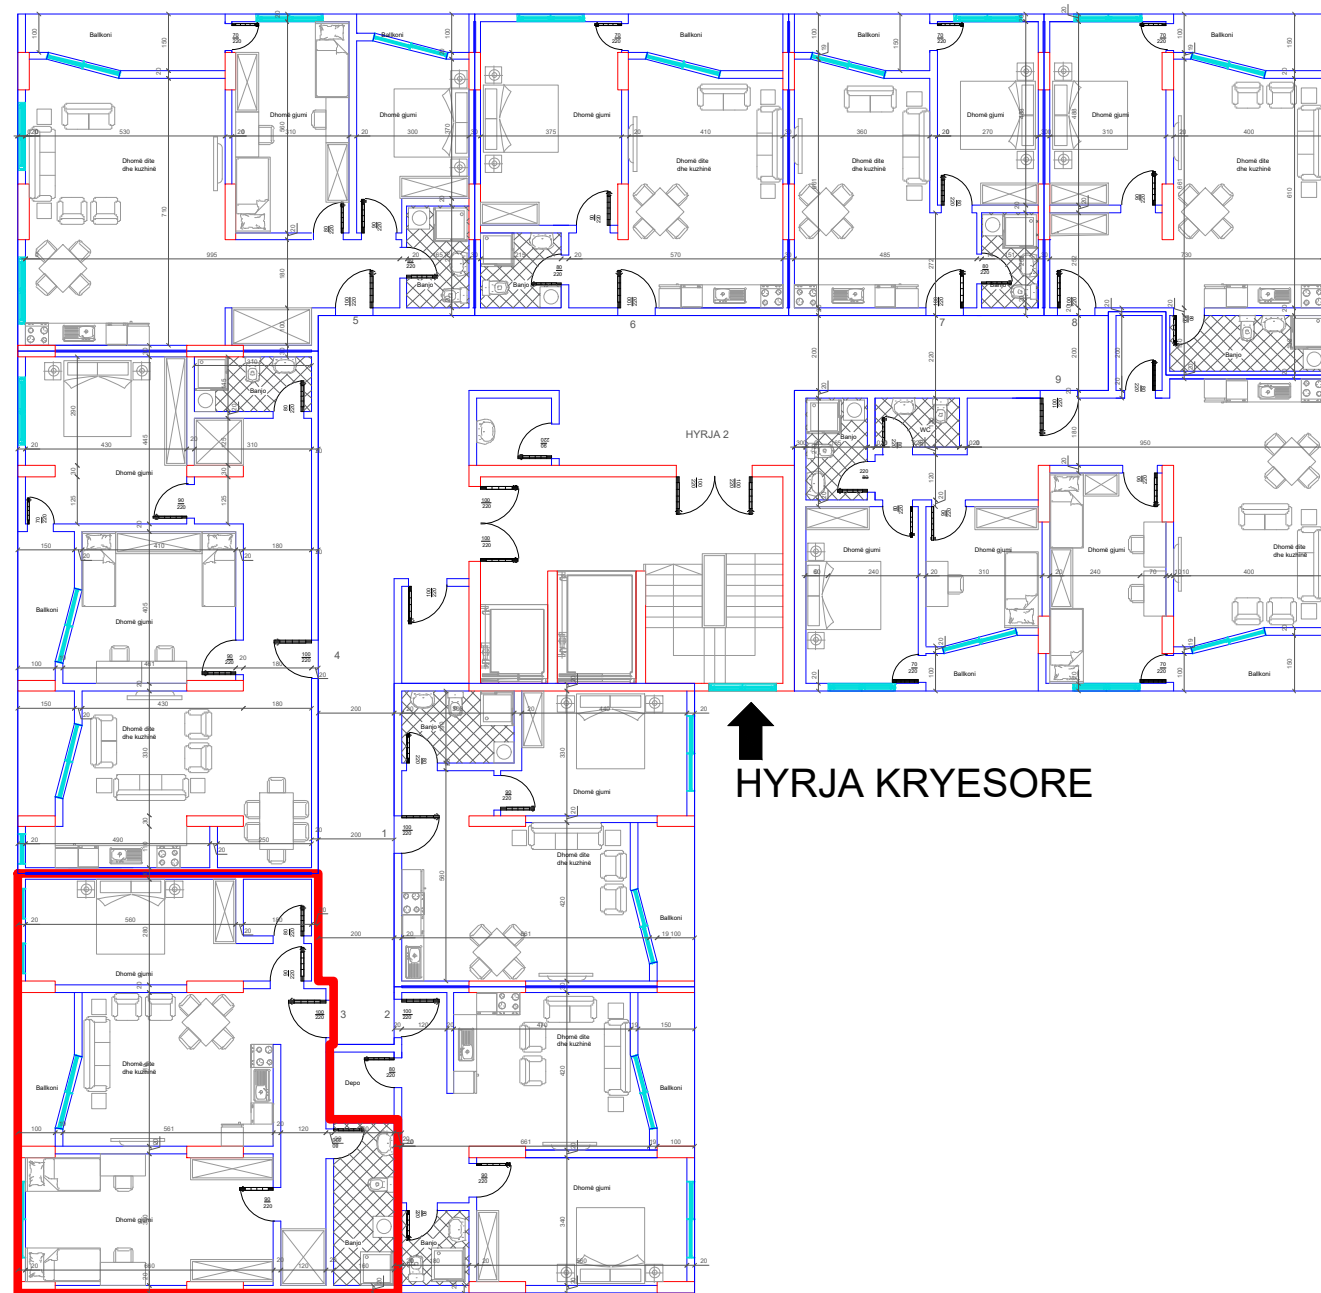

HYRJA KRYESORE

BANESA 168
1+1
68 m²

DREJTIMI NGA RRUGA KRYESORE

DREJTIMI NGA LUMI "LUMBARDH"

DREJTIMI NGA GRYKA E RUGOVES

HYRJA KRYESORE

BANESA 169
2+1
100 m²

DREJTIMI NGA RRUGA KRYESORE