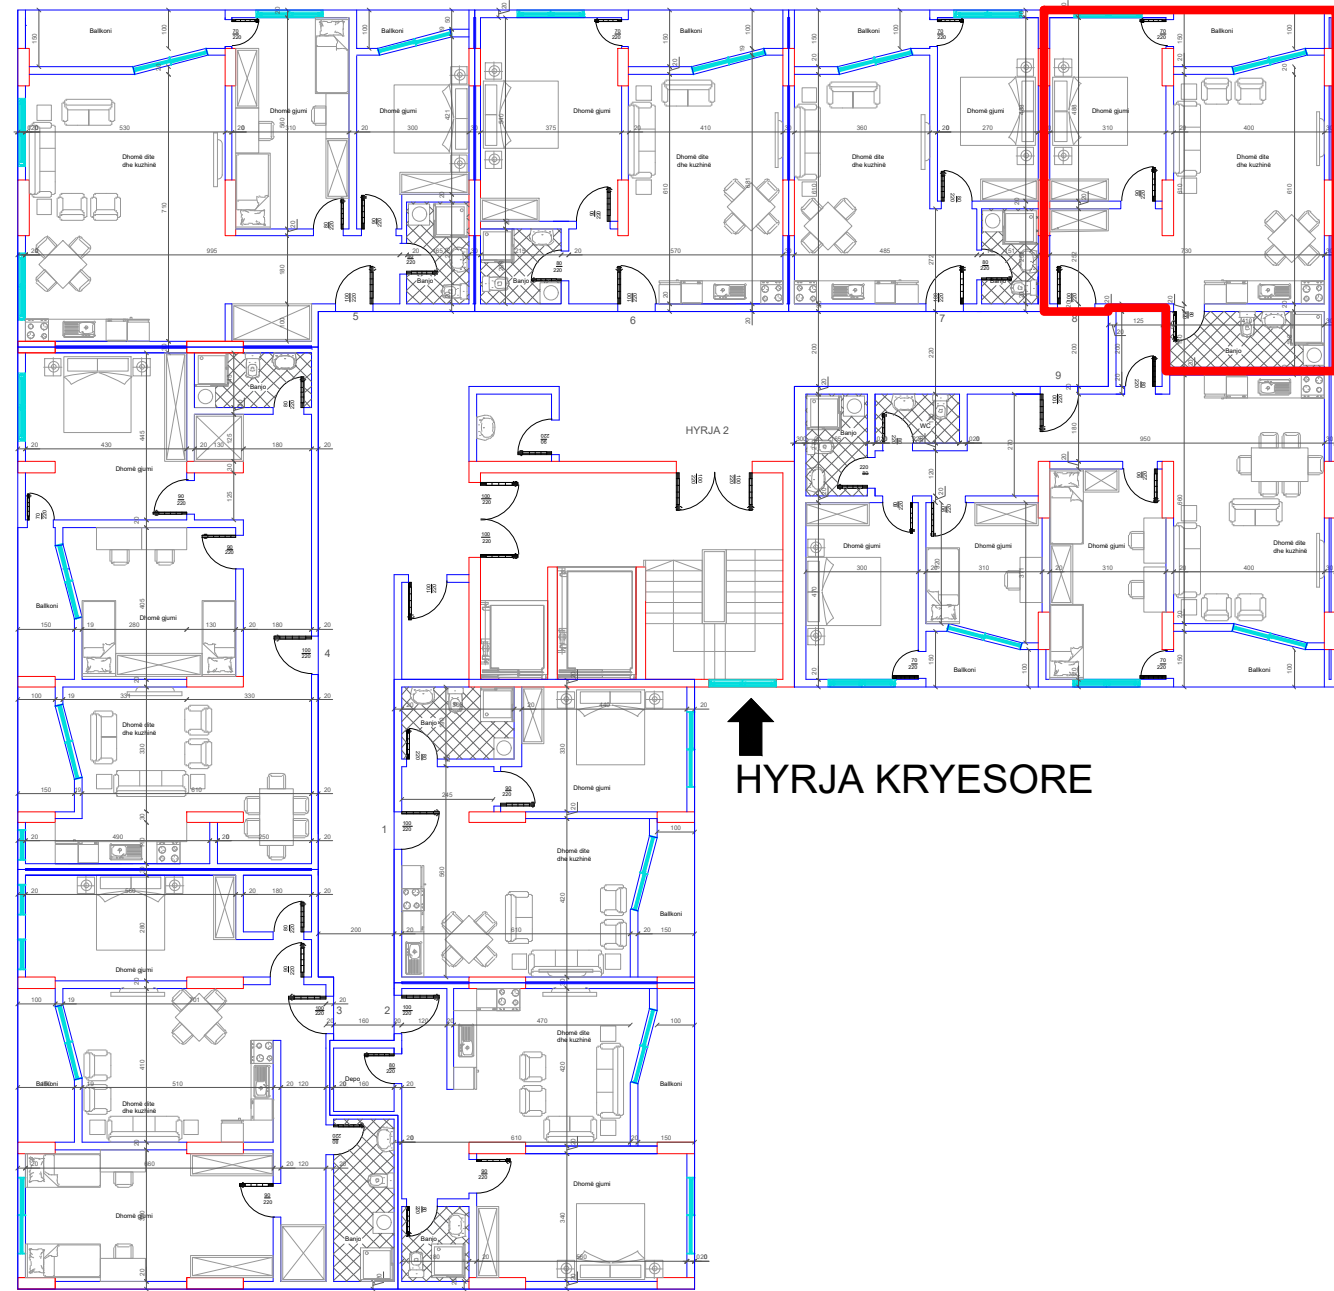

DREJTIMI NGA LUMI "LUMBARDH"

BANESA 183
1+1
69 m2

DREJTIMI NGA GRYKA E RUGOVES

HYRJA KRYESORE

DREJTIMI NGA RRUGA KRYESORE