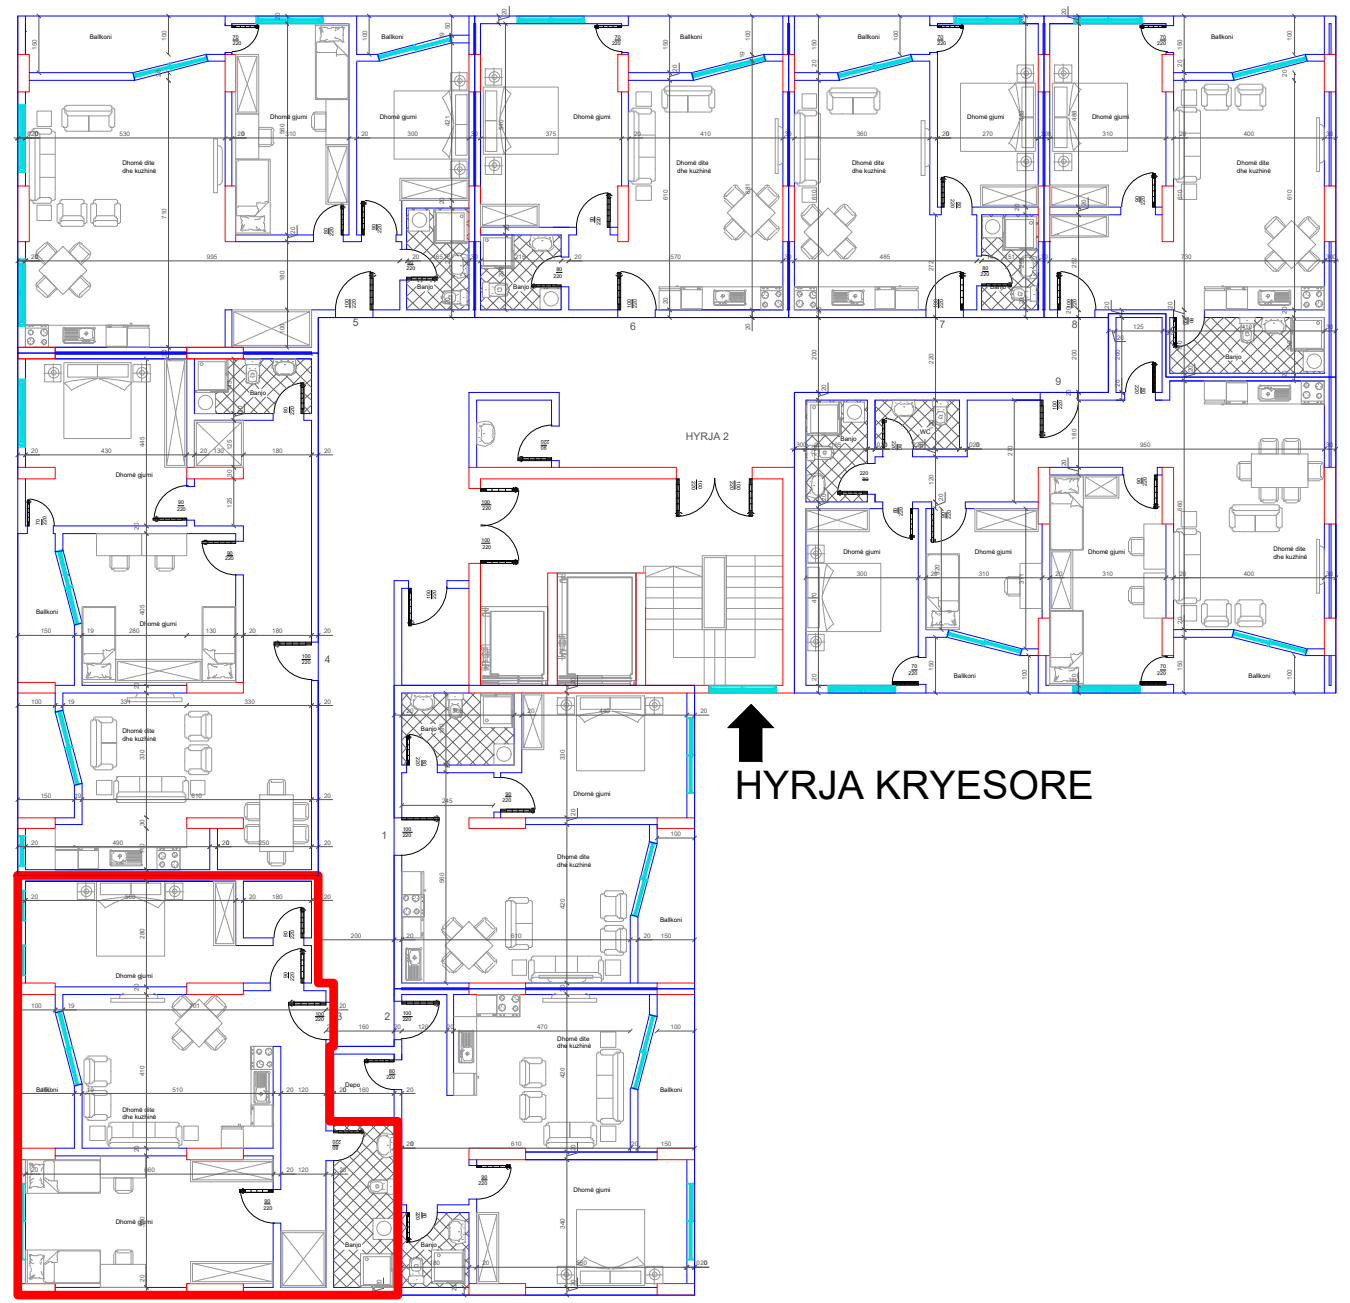

DREJTIMI NGA RRUGA KRYESORE

DREJTIMI NGA LUMI "LUMBARDH"

DREJTIMI NGA GRYKA E RUGOVES

HYRJA KRYESORE

BANESA 122
1+1
66.4 m²

DREJTIMI NGA RRUGA KRYESORE

DREJTIMI NGA LUMI "LUMBARDH"

DREJTIMI NGA GRYPKA E RUGOVES

HYRJA KRYESORE

BANESA 123
1+1
68 m²

DREJTIMI NGA RRUGA KRYESORE

DREJTIMI NGA LUMI "LUMBARDH"

DREJTIMI NGA GRYKA E RUGOVES

HYRJA KRYESORE

BANESA 115
2+1
100 m2

DREJTIMI NGA RRUGA KRYESORE

HYRJA KRYESORE

DREJTIMI NGA RRUGA KRYESORE

DREJTIMI NGA LUMI "LUMBARDH"

BANESA 127

1+1

66.8 m²

DREJTIMI NGA GRYKA E RUGOVES

HYRJA KRYESORE