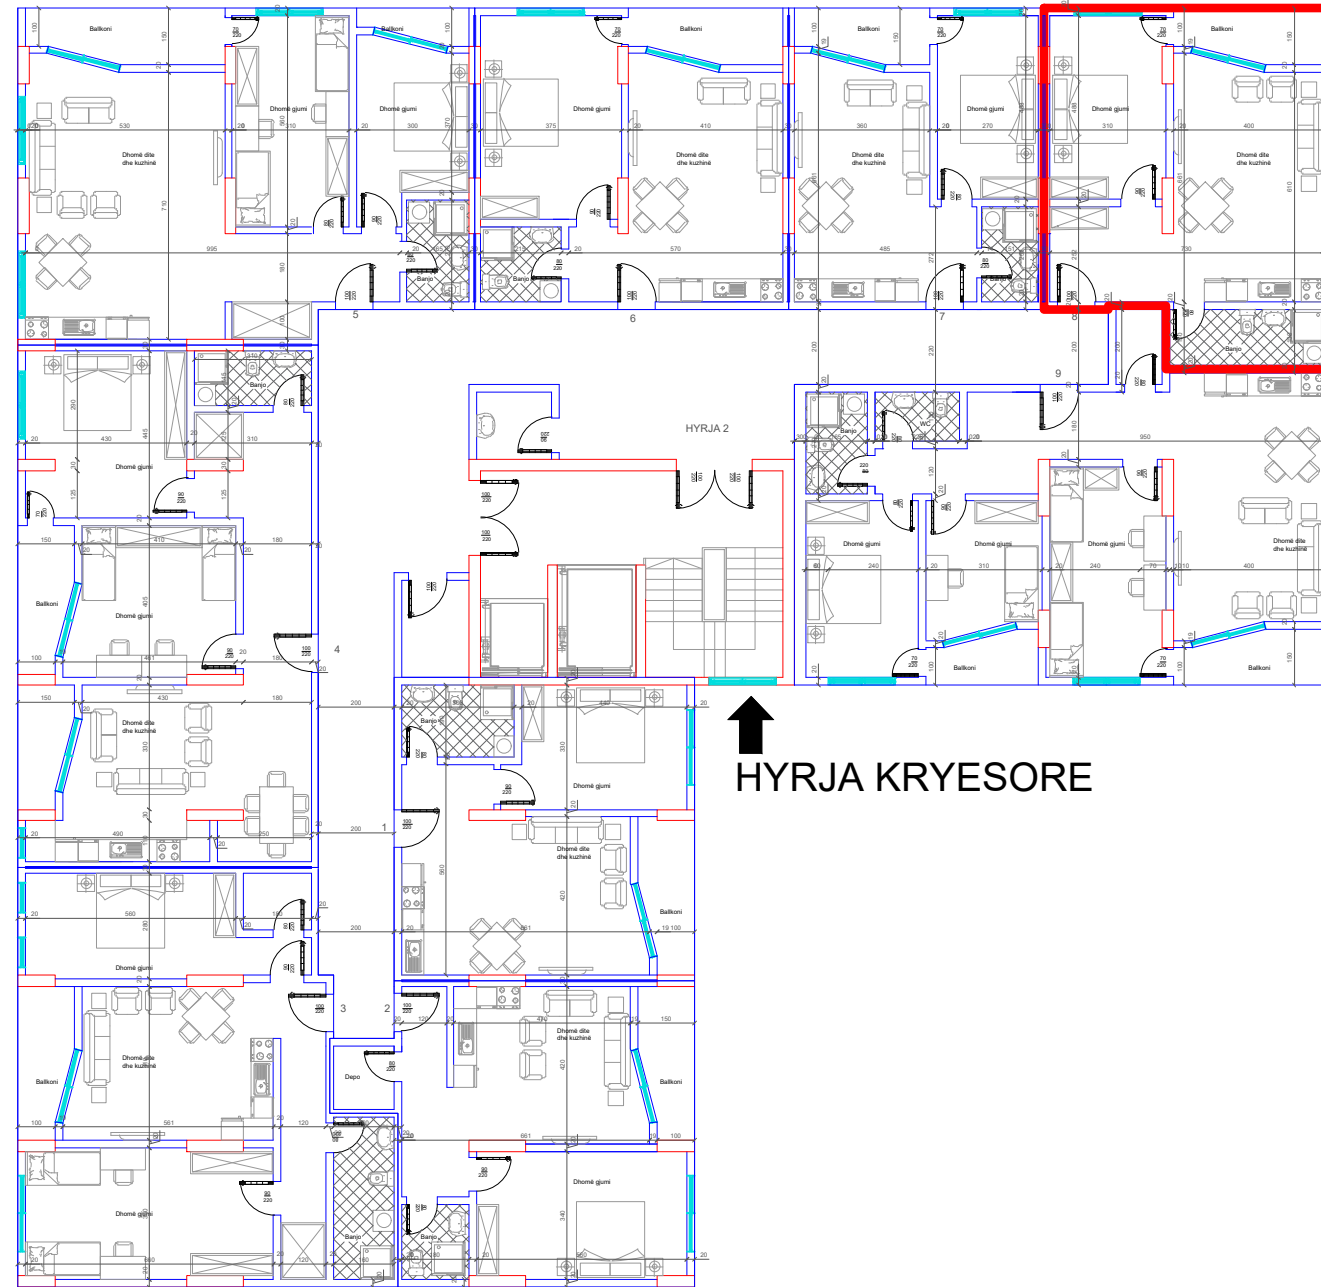

DREJTIMI NGA LUMI "LUMBARDH"

BANESA 138
1+1
69 m2

DREJTIMI NGA GRYKA E RUGOVES

DREJTIMI NGA RRUGA KRYESORE

DREJTIMI NGA RRUGA KRYESORE