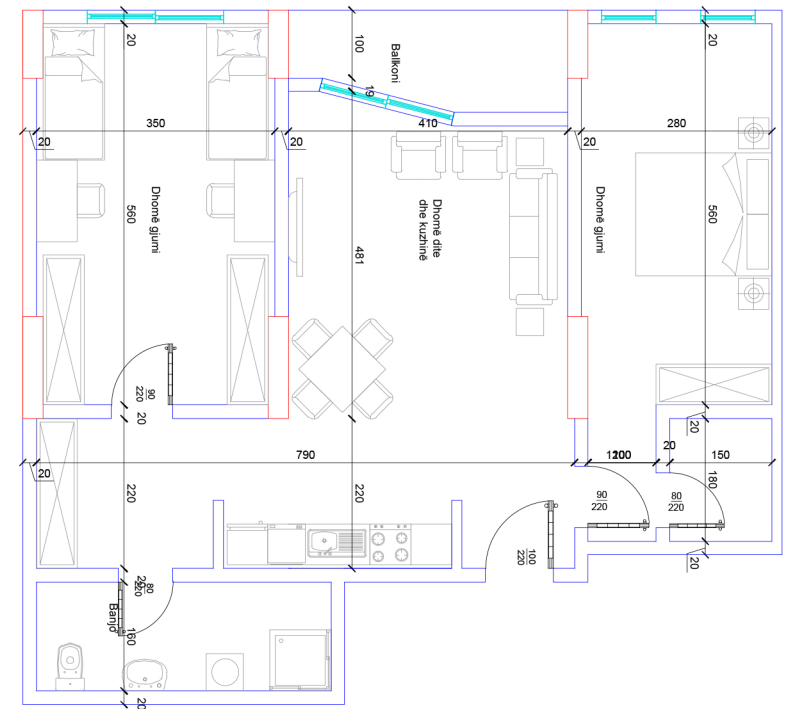

POSEDON

- Dhomë e ditës
- Kuzhinë
- 1 Dhomë gjumi
- 1 Banjo
- Koridor
- 1 Ballkon
- 1 Depo

BANESA 115

HYRJA - 2
KATI 1

SIPËRFAQJA
100 m²

POSEDON

- Dhomë e ditës
- Kuzhinë
- Tryezari
- 2 Dhomë gjumi
- 1 Banjo
- Koridor
- 1 Ballkon