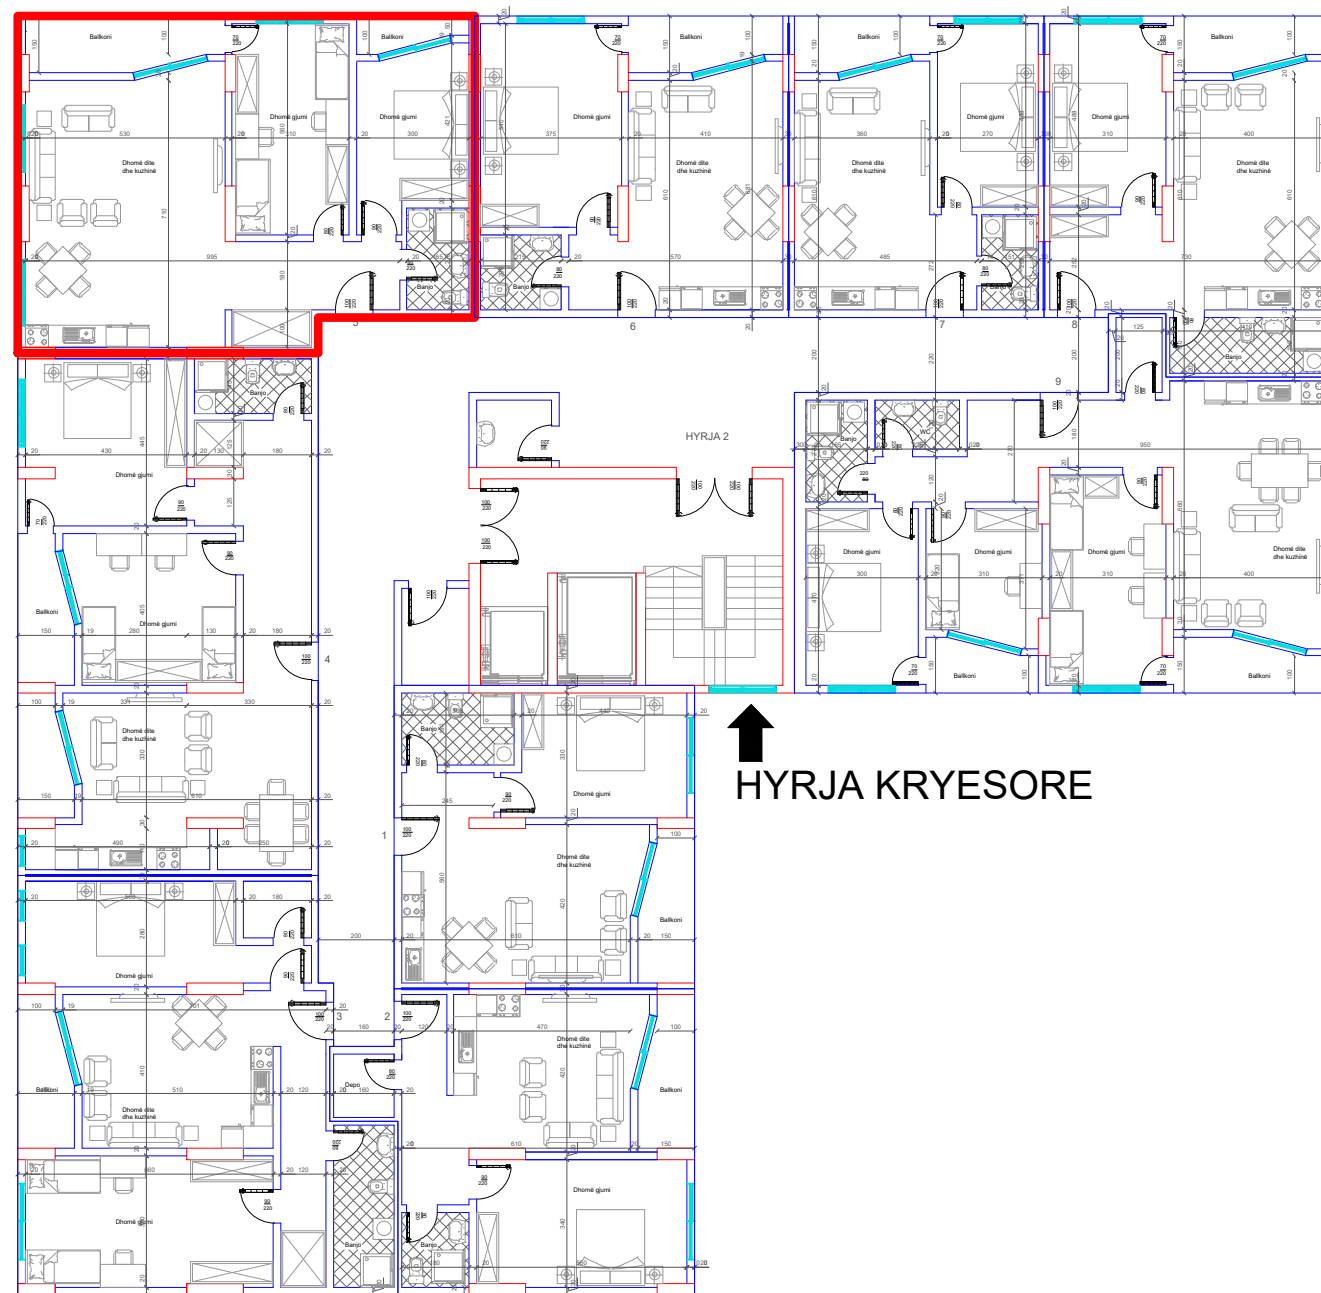

DREJTIMI NGA LUMI "LUMBARDH"

BANESA 162
2+1
105 m2

DREJTIMI NGA GRYKA E RUGOVES

HYRJA KRYESORE

DREJTIMI NGA RRUGA KRYESORE