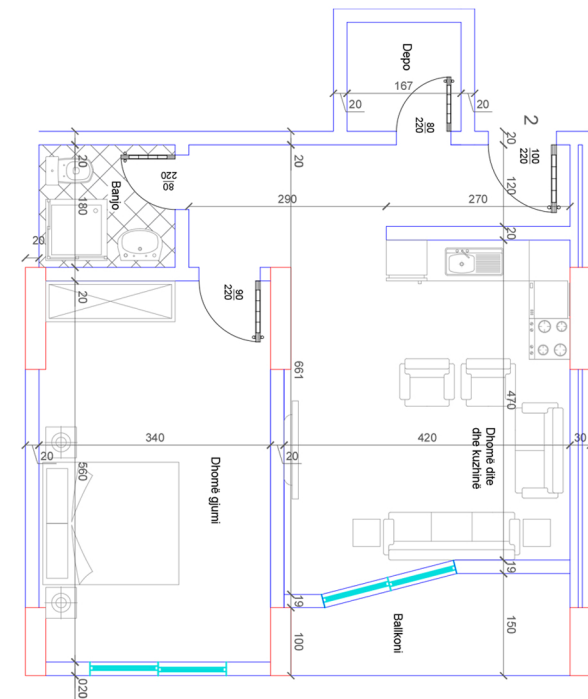

POSEDON

- Dhomë e ditës
- Tryezaria
- Kuzhinë
- 1 Dhomë gjumi
- 1 Banjo
- Koridor
- 1 Ballkon

BANESA 168

HYRJA - 2
KATI 7

SIPËRFAQJA 68 m²

POSEDON

- Dhomë e ditës
- Kuzhinë
- 1 Dhomë gjumi
- 1 Banjo
- Koridor
- 1 Ballkon
- 1 Depo