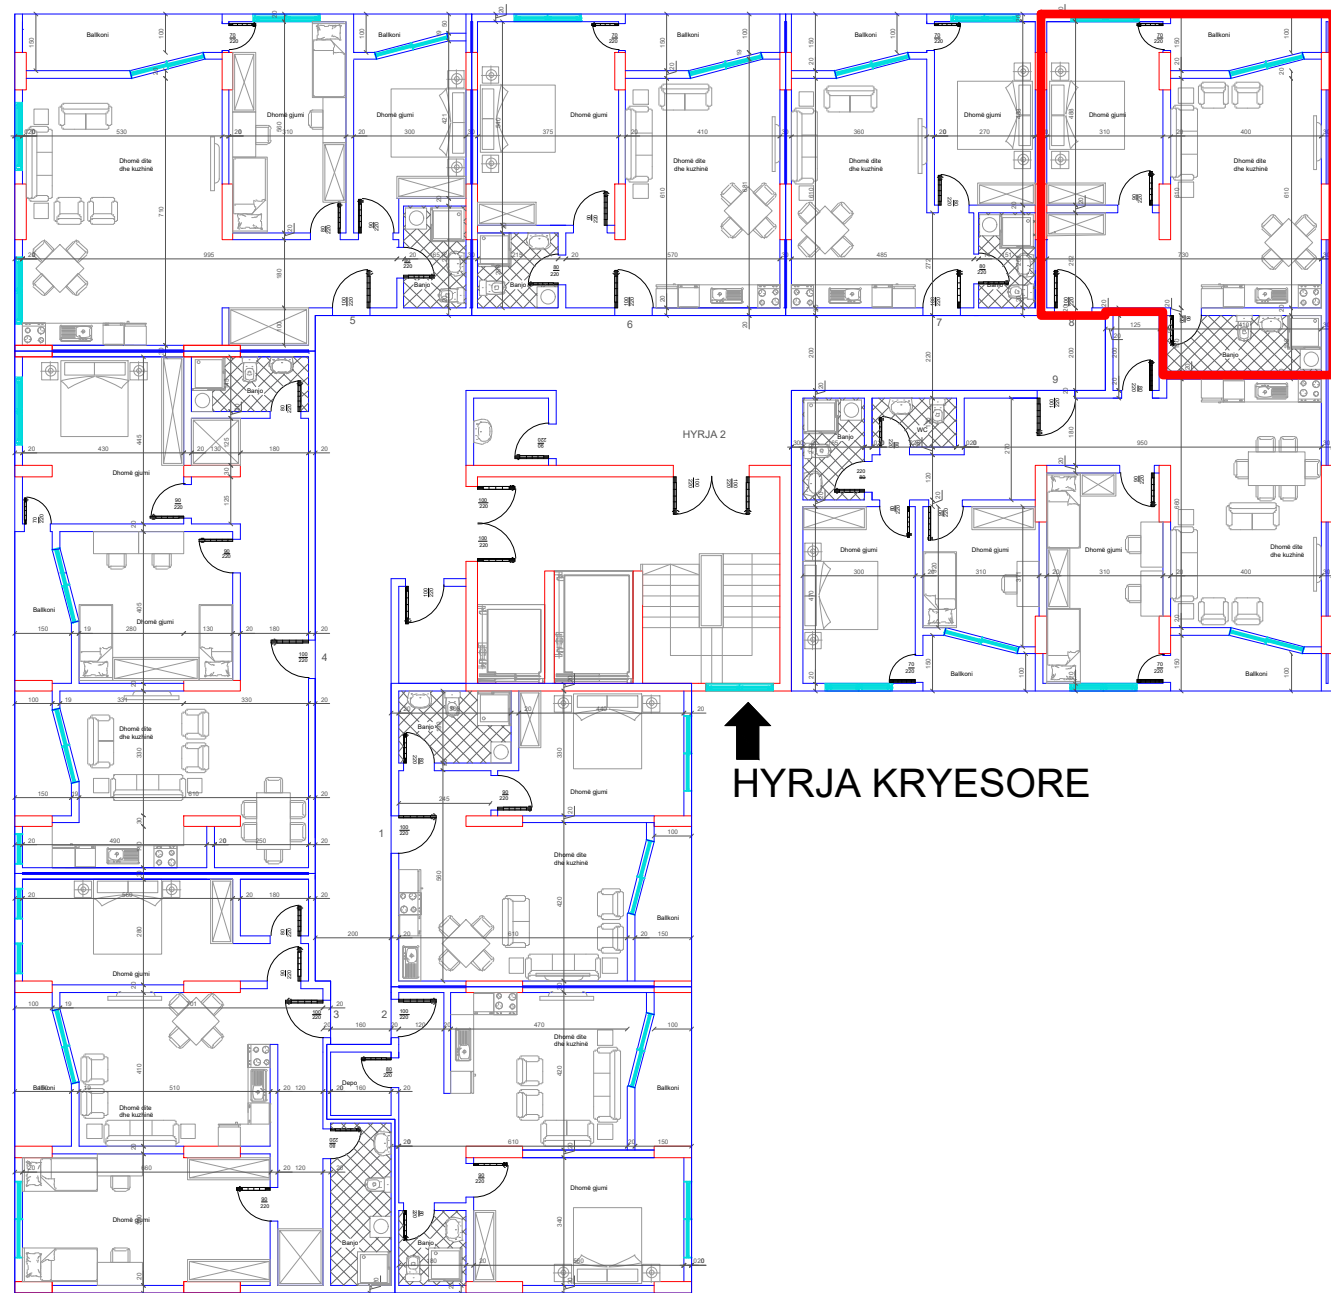

DREJTIMI NGA GRYKA E RUGOVES

HYRJA KRYESORE

DREJTIMI NGA RRUGA KRYESORE

DREJTIMI NGA LUMI "LUMBARDH"
BANESA 146
1+1
54.3 m²

DREJTIMI NGA GRYKA E RUGOVES

HYRJA KRYESORE

DREJTIMI NGA RRUGA KRYESORE

DREJTIMI NGA LUMI "LUMBARDH"