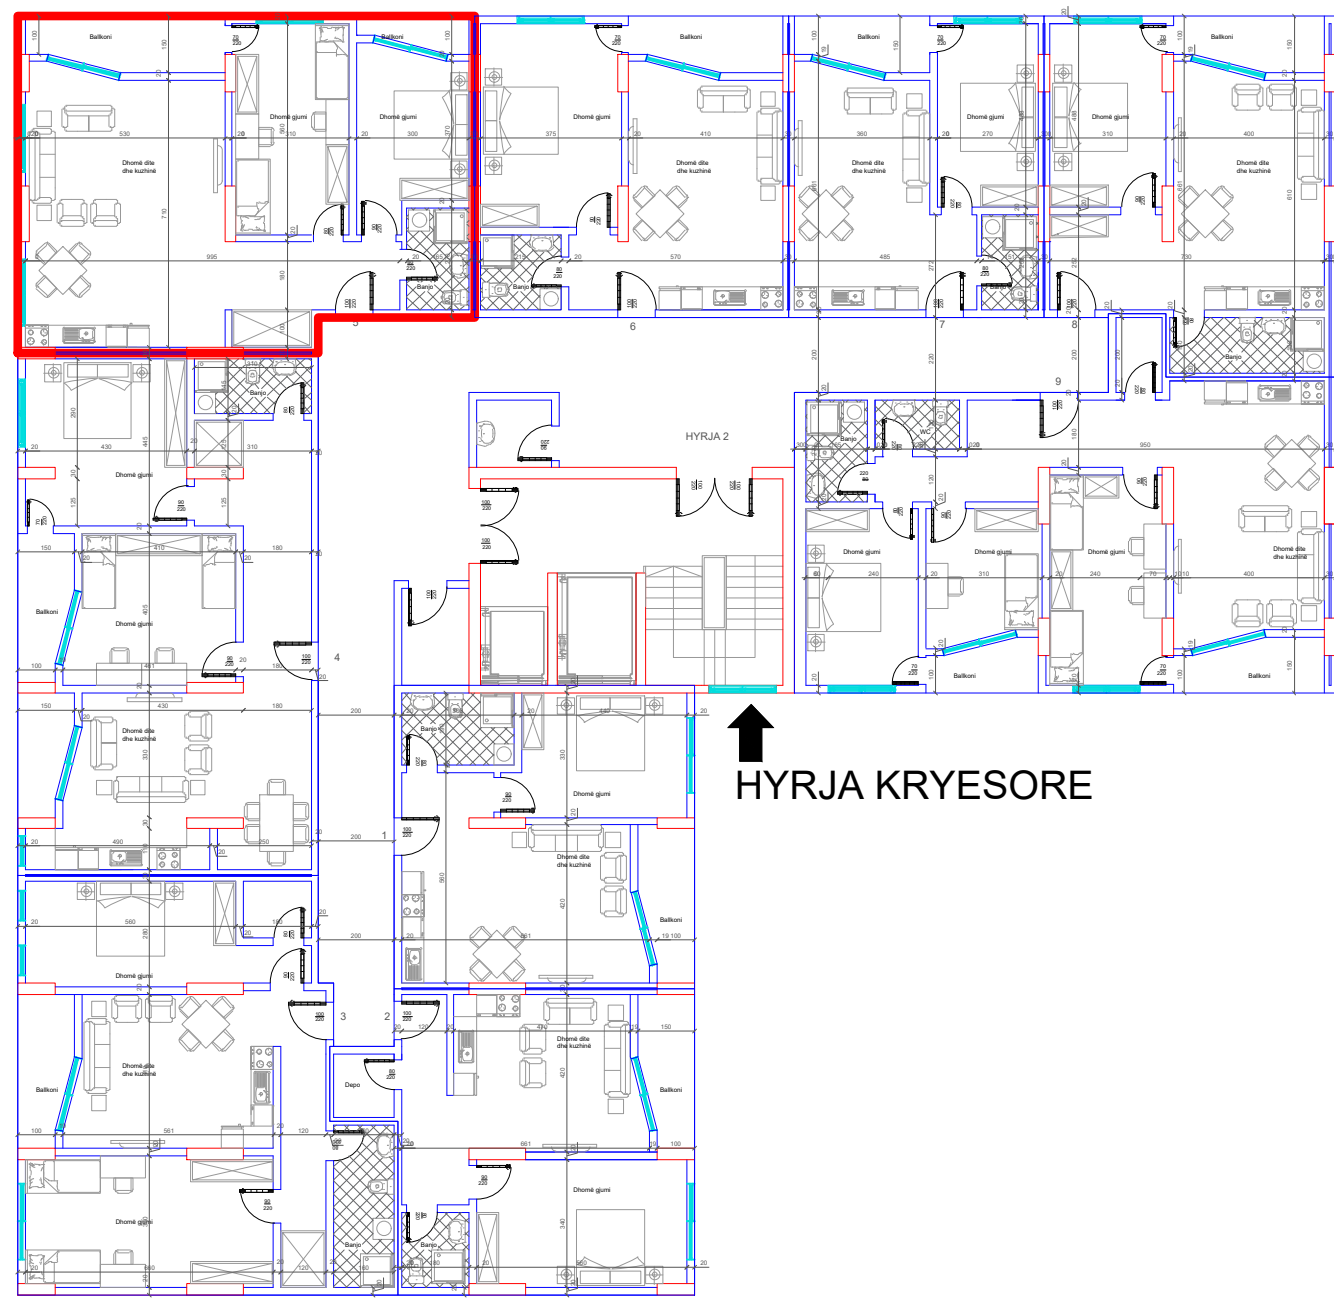

DREJTIMI NGA LUMI "LUMBARDH"

BANESA 171
2+1
105 m2

DREJTIMI NGA GRYKA E RUGOVES

DREJTIMI NGA RRUGA KRYESORE

DREJTIMI NGA RRUGA KRYESORE