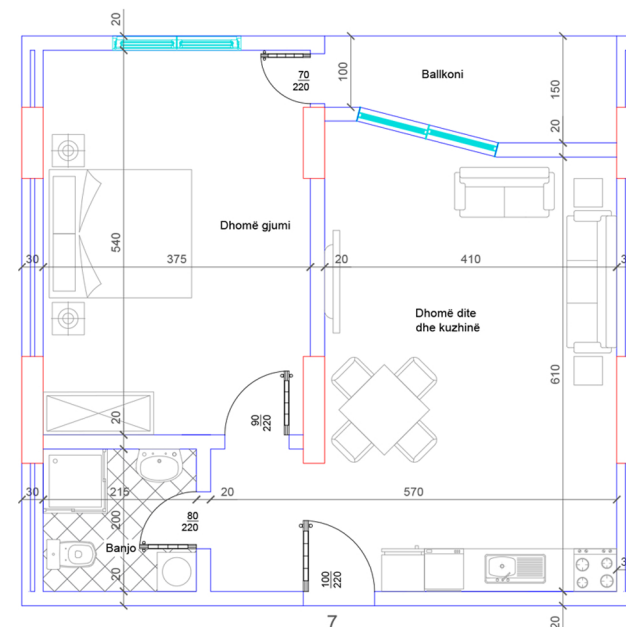

POSEDON

- Dhomë e ditës
- Kuzhinë
- 1 Dhomë gjumi
- 1 Banjo
- Koridor
- 1 Ballkon
- 1 Depo

BANESA 115

HYRJA - 2
KATI 1

SIPËRFAQJA
100 m²

POSEDON

- Dhomë e ditës
- Kuzhinë
- Tryezari
- 2 Dhomë gjumi
- 1 Banjo
- Koridor
- 1 Ballkon

BANESA 117

HYRJA - 2
KATI 1

SIPËRFAQJA
105 m²

POSEDON

- Dhomë e ditës
- Tryezaria
- Kuzhinë
- 2 Dhoma gjumi
- 1 Banjo
- Koridor
- 2 Ballkona

BANESA 118

HYRJA - 2
KATI 1

SIPËRFAQJA
66.8 m²

POSEDON

- Dhomë e ditës
- Tryezaria
- Kuzhinë
- 1 Dhomë gjumi
- 1 Banjo
- Koridor
- 1 Ballkon

BANESA 119

HYRJA - 2
KATI 1

SIPËRFAQJA
54.3 m²

POSEDON

- Dhomë e ditës
- Tryezaria
- Kuzhinë
- 1 Dhomë gjumi
- 1 Banjo
- Koridor
- 1 Ballkon