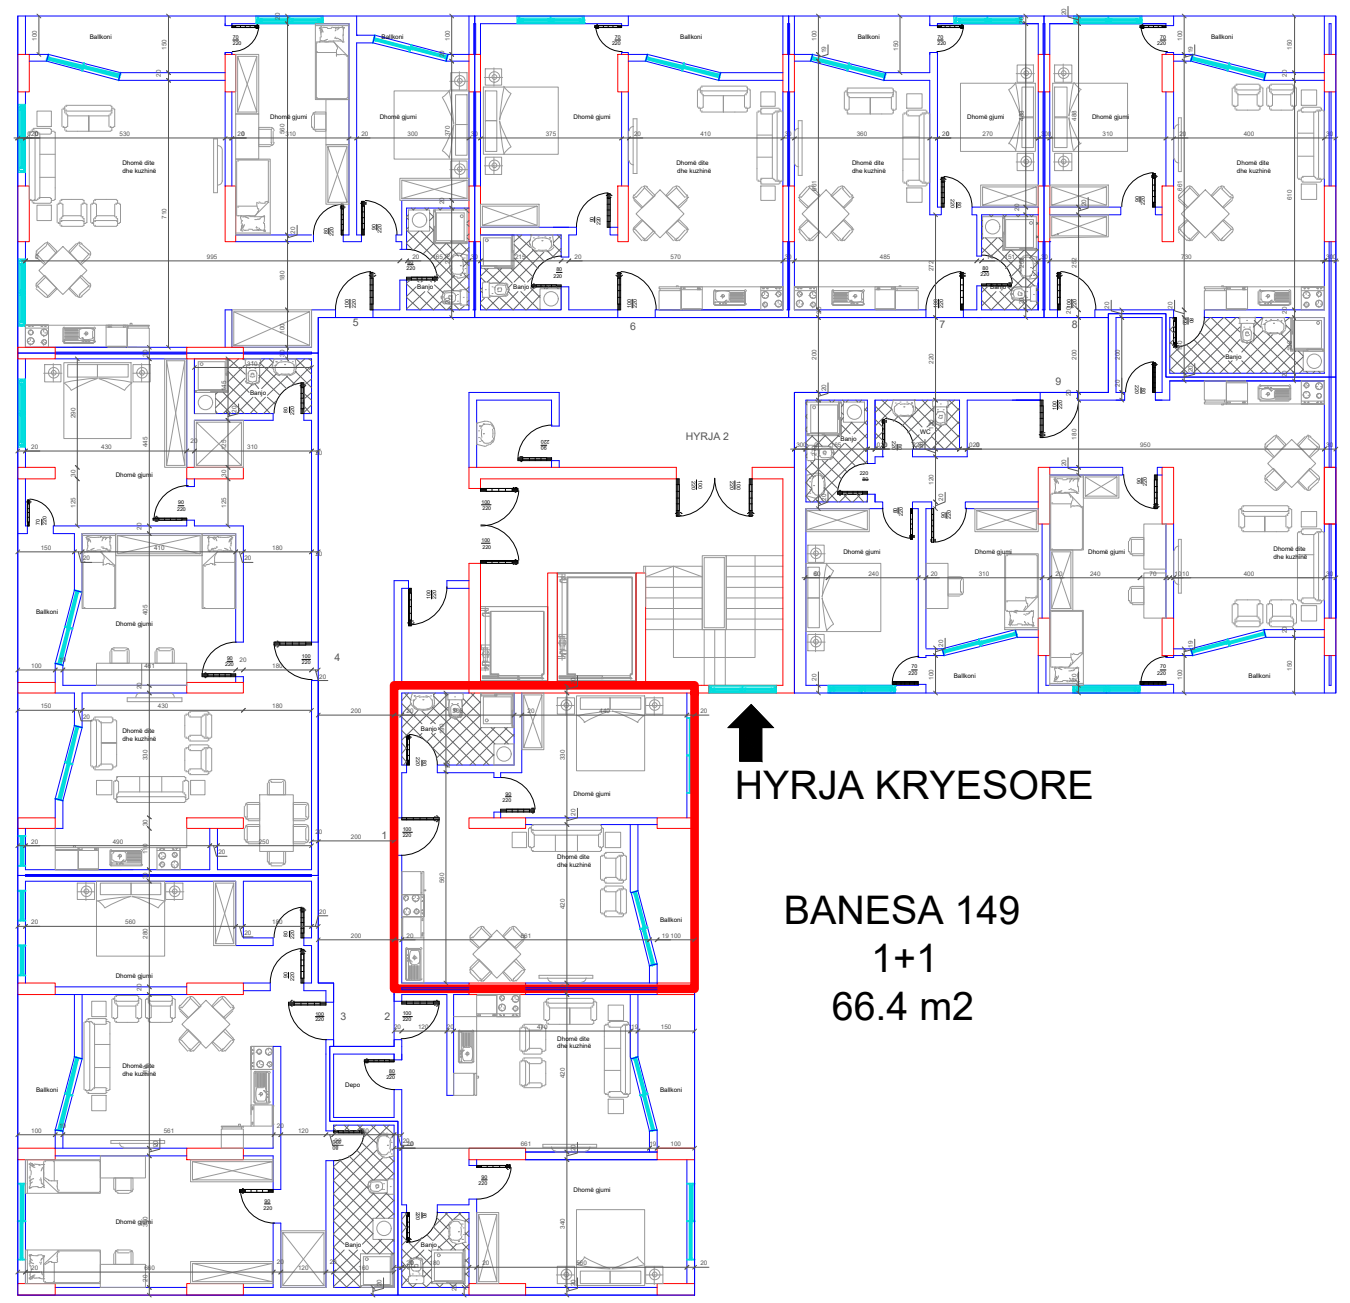

DREJTIMI NGA LUMI "LUMBARDH"

DREJTIMI NGA GRYKA E RUGOVES

HYRJA KRYESORE

BANESA 149
1+1
66.4 m2

DREJTIMI NGA RRUGA KRYESORE