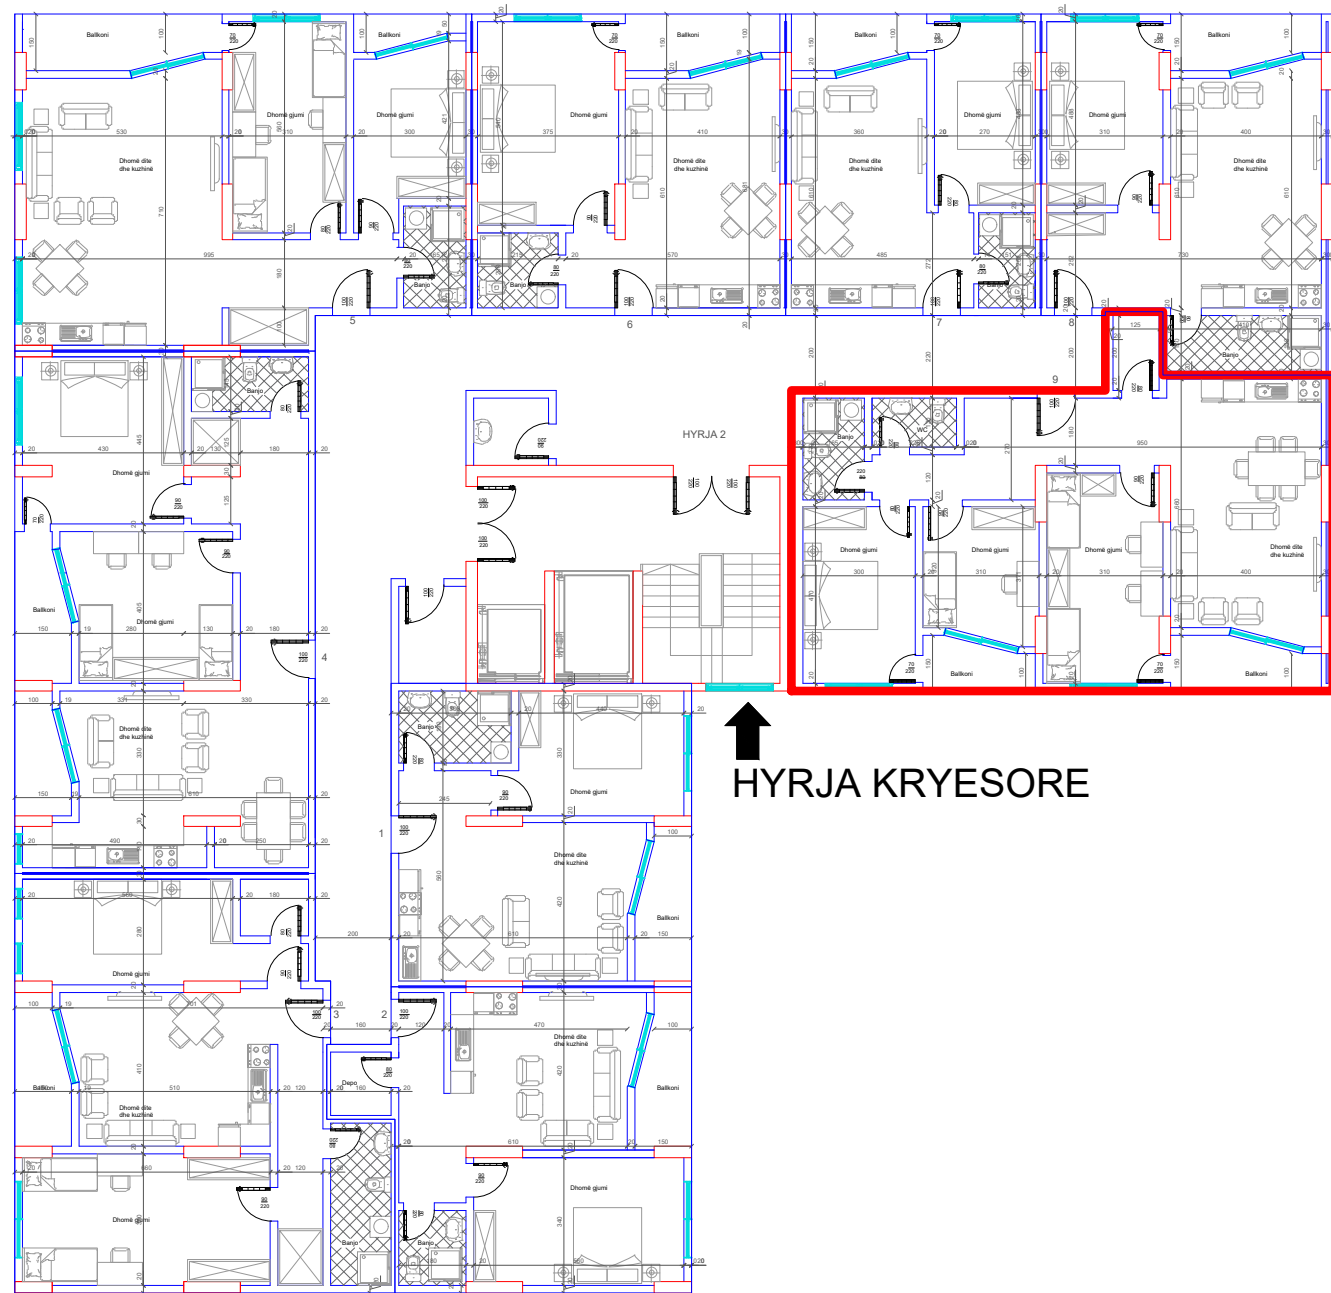

69 m2

DREJTIMI NGA GRYPKA E RUGOVES

HYRJA KRYESORE

DREJTIMI NGA RRUGA KRYESORE

DREJTIMI NGA LUMI "LUMBARDH"

BANESA 130
3+1
120 m2

DREJTIMI NGA GRYKA E RUGOVES

DREJTIMI NGA RRUGA KRYESORE

DREJTIMI NGA RRUGA KRYESORE

DREJTIMI NGA LUMI "LUMBARDH"

DREJTIMI NGA GRYPKA E RUGOVES

HYRJA KRYESORE

BANESA 131
1+1
66.4 m2

DREJTIMI NGA RRUGA KRYESORE

DREJTIMI NGA LUMI "LUMBARDH"

DREJTIMI NGA GRYKA E RUGOVES