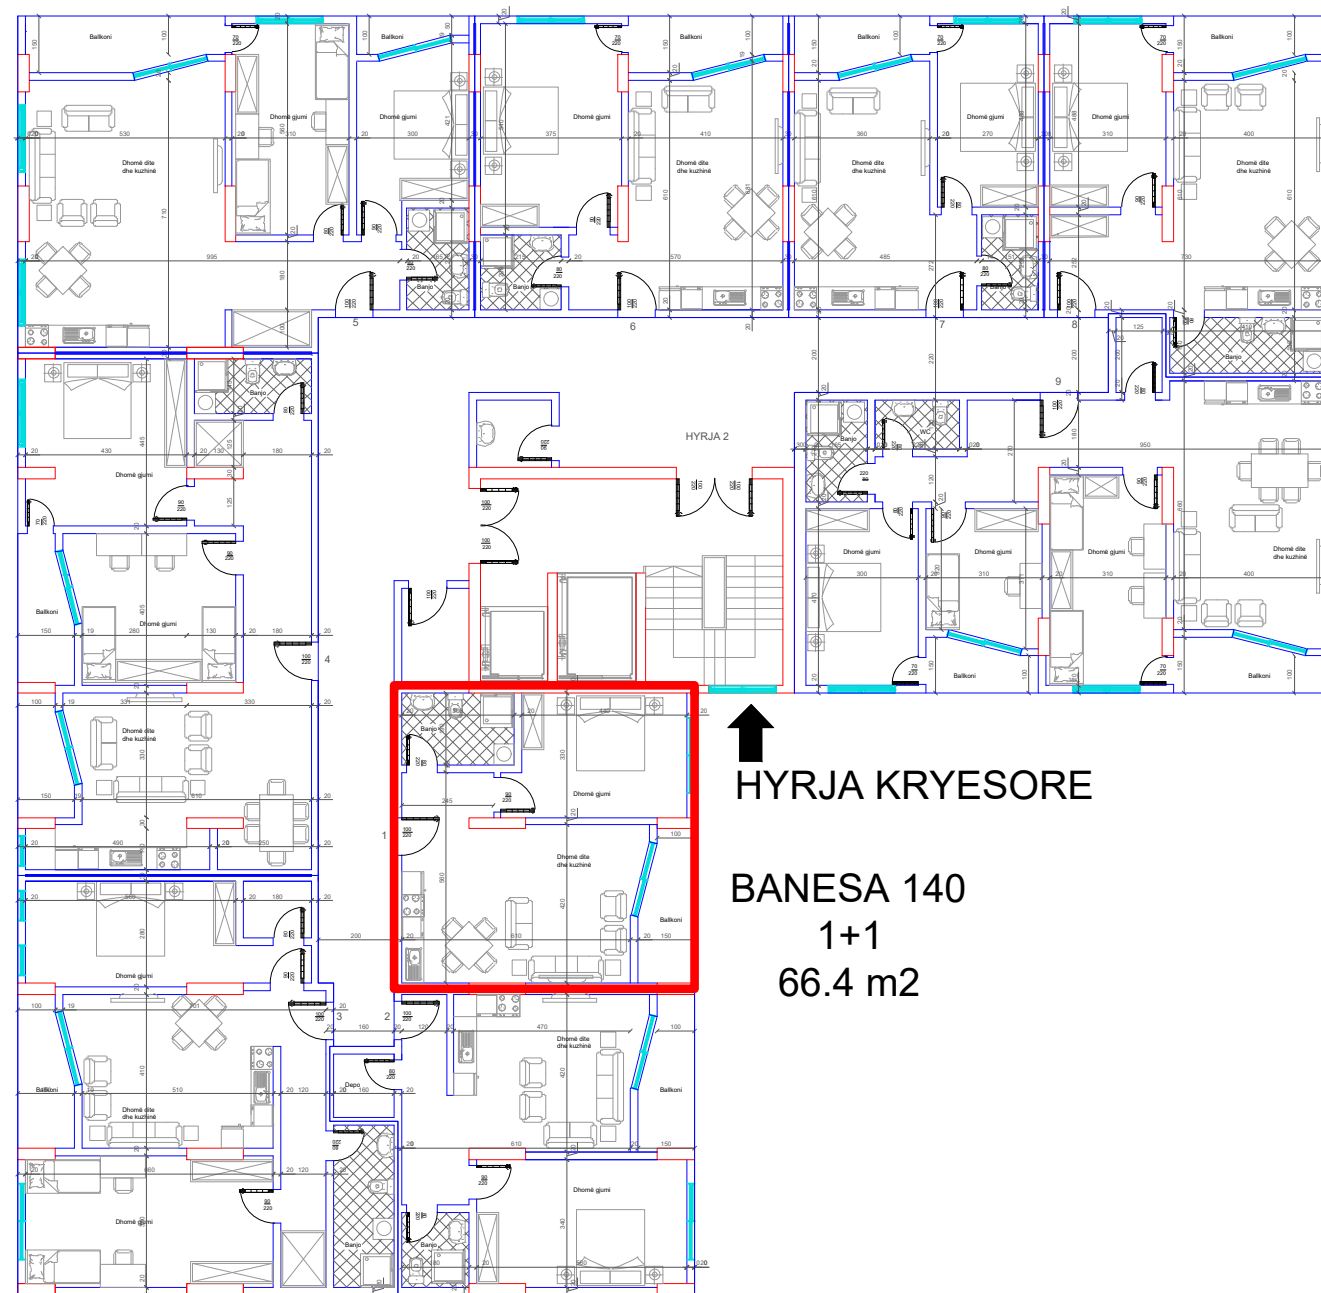

DREJTIMI NGA GRYKA E RUGOVES

HYRJA KRYESORE

DREJTIMI NGA RRUGA KRYESORE

DREJTIMI NGA LUMI "LUMBARDH"

DREJTIMI NGA GRYKA E RUGOVES

HYRJA KRYESORE

BANESA 140
1+1
66.4 m²

DREJTIMI NGA RRUGA KRYESORE