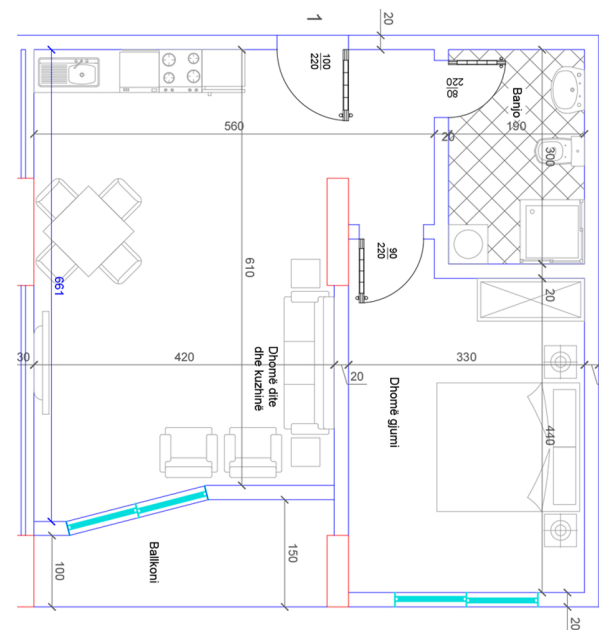

BANESA 113

HYRJA - 2
KATI 1

SIPËRFAQJA 66.4 m²

POSEDON

- Dhomë e ditës
- Tryezaria
- Kuzhinë
- 1 Dhomë gjumi
- 1 Banjo
- Koridor
- 1 Ballkon

BANESA 114

HYRJA - 2
KATI 1

SIPËRFAQJA 68 m²