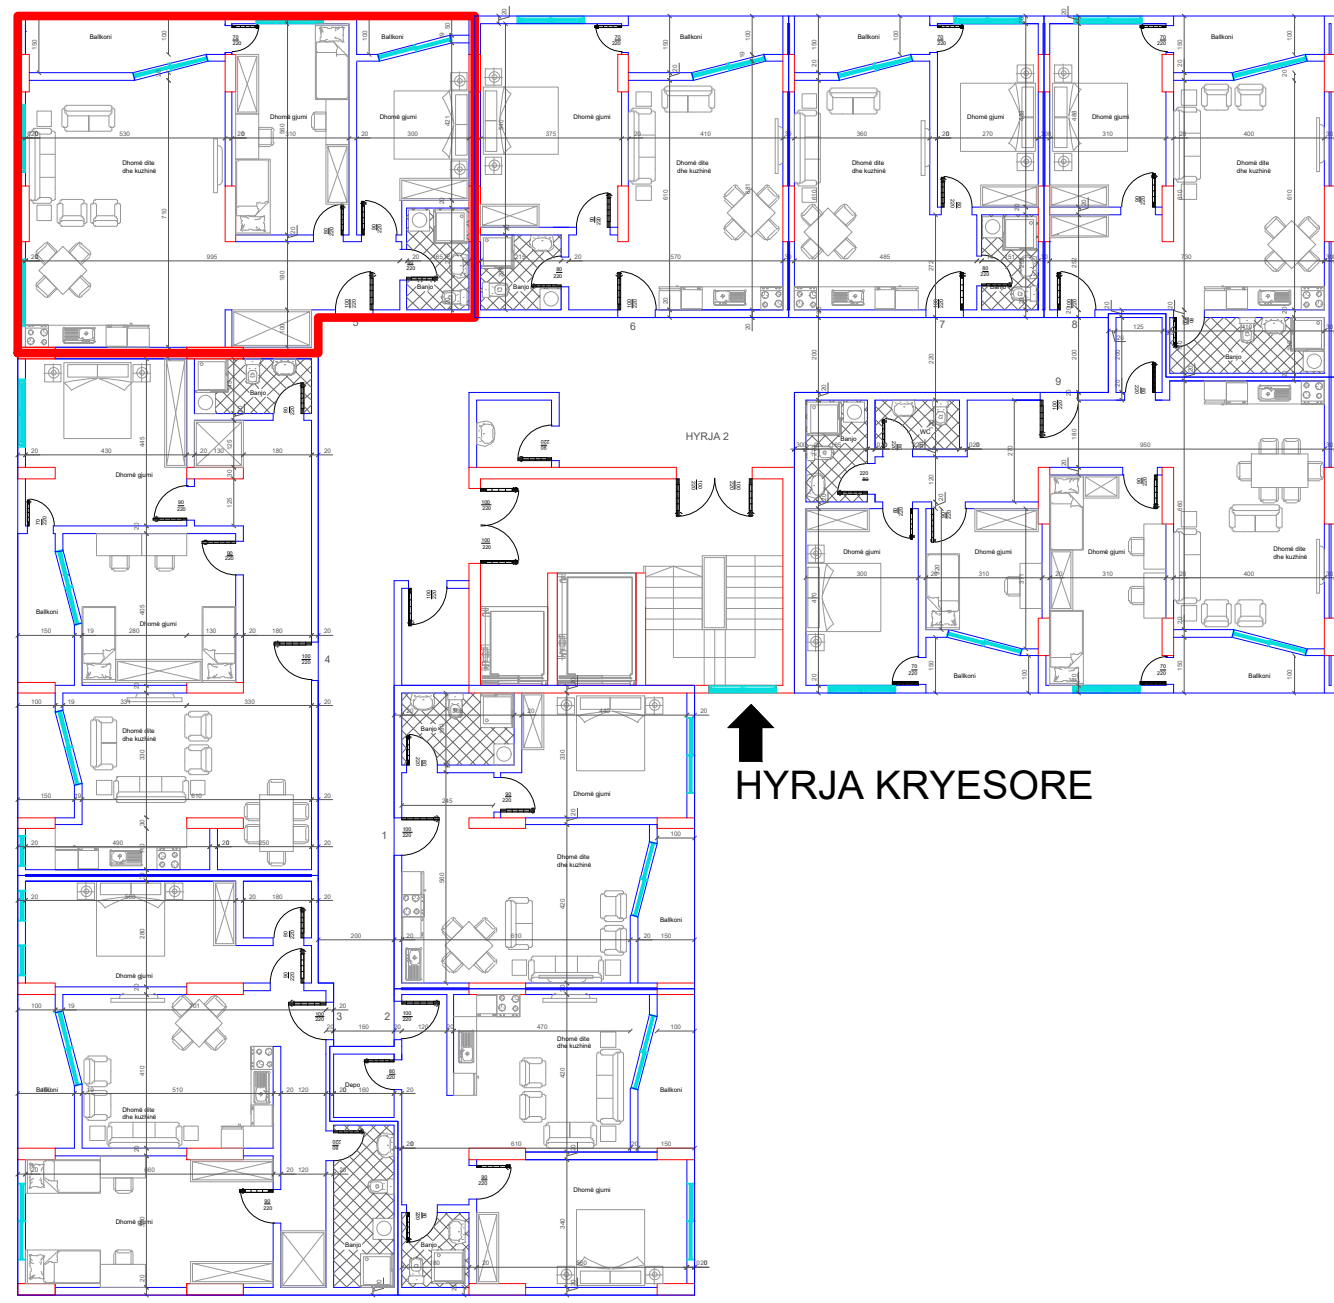

BANESA 142
2+1
100 m2

DREJTIMI NGA RRUGA KRYESORE

DREJTIMI NGA LUMI "LUMBARDH"

BANESA 143
2+1
111 m2

DREJTIMI NGA GRYKA E RUGOVES

HYRJA KRYESORE

DREJTIMI NGA RRUGA KRYESORE

DREJTIMI NGA LUMI "LUMBARDH"

BANESA 144
2+1
105 m2

DREJTIMI NGA GRYKA E RUGOVES

HYRJA KRYESORE

DREJTIMI NGA RRUGA KRYESORE

DREJTIMI NGA LUMI "LUMBARDH"

BANESA 145

1+1

66.8 m2