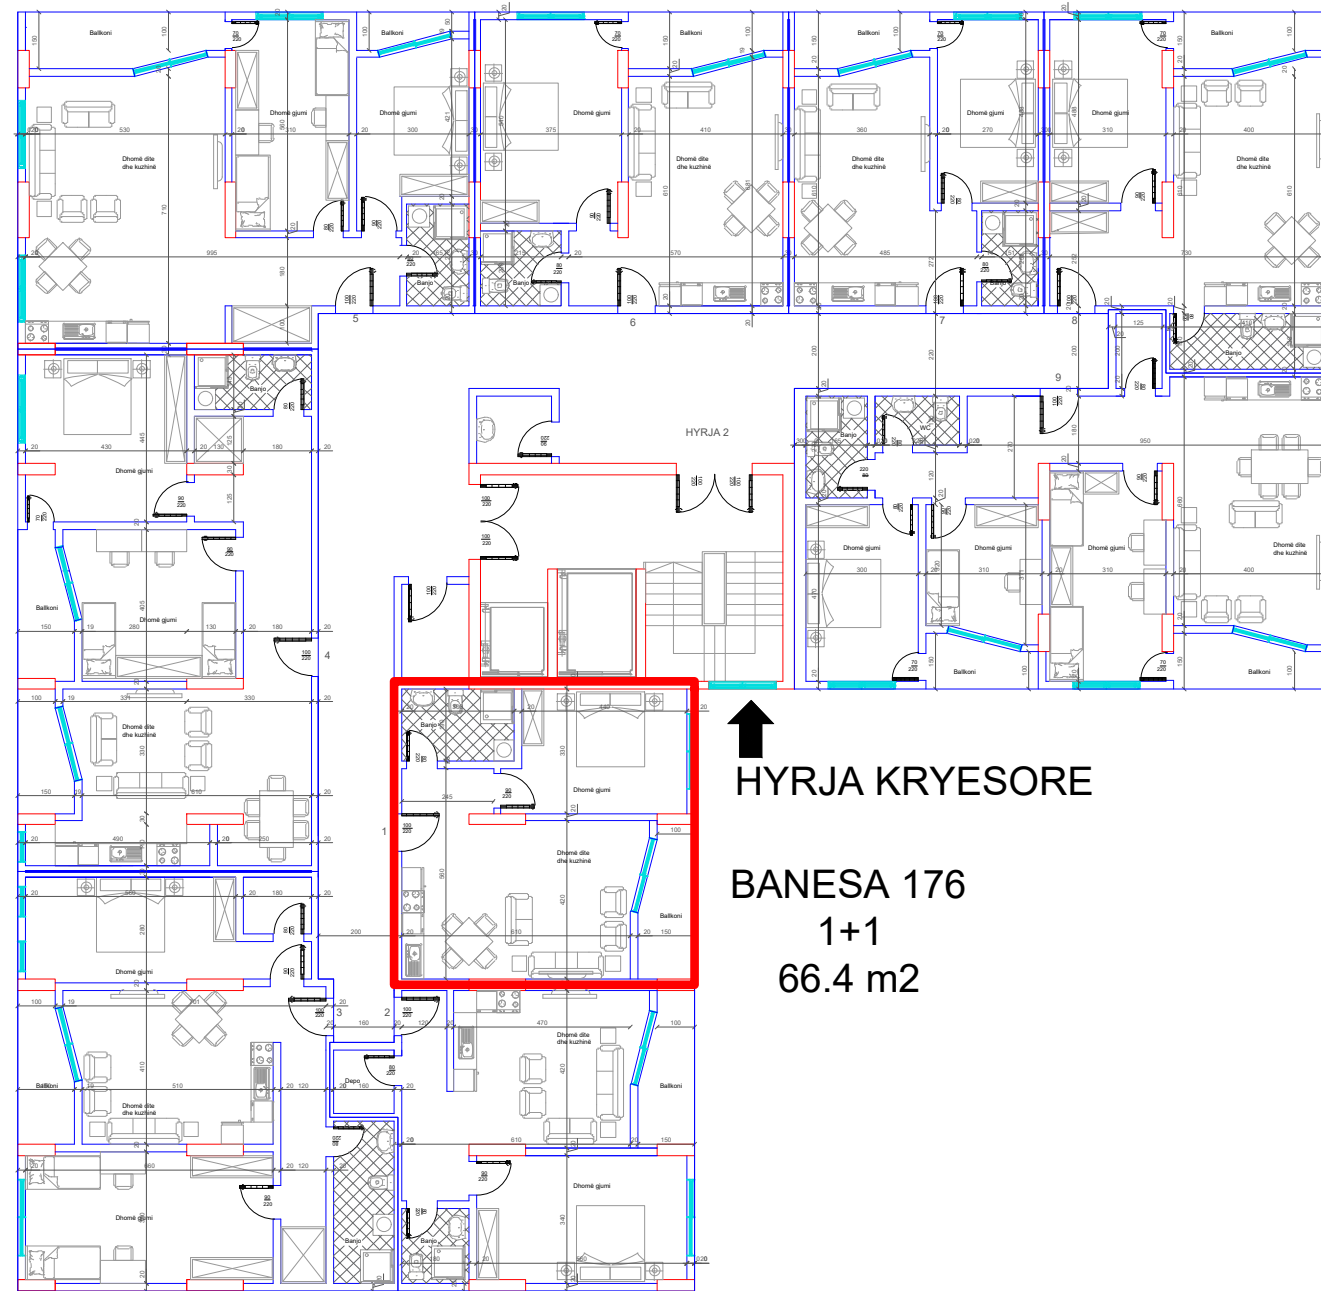

DREJTIMI NGA LUMI "LUMBARDH"

BANESA 175
3+1
120 m2

DREJTIMI NGA GRYKA E RUGOVES

HYRJA KRYESORE

DREJTIMI NGA RRUGA KRYESORE

DREJTIMI NGA LUMI "LUMBARDH"

DREJTIMI NGA GRYKA E RUGOVES

HYRJA KRYESORE