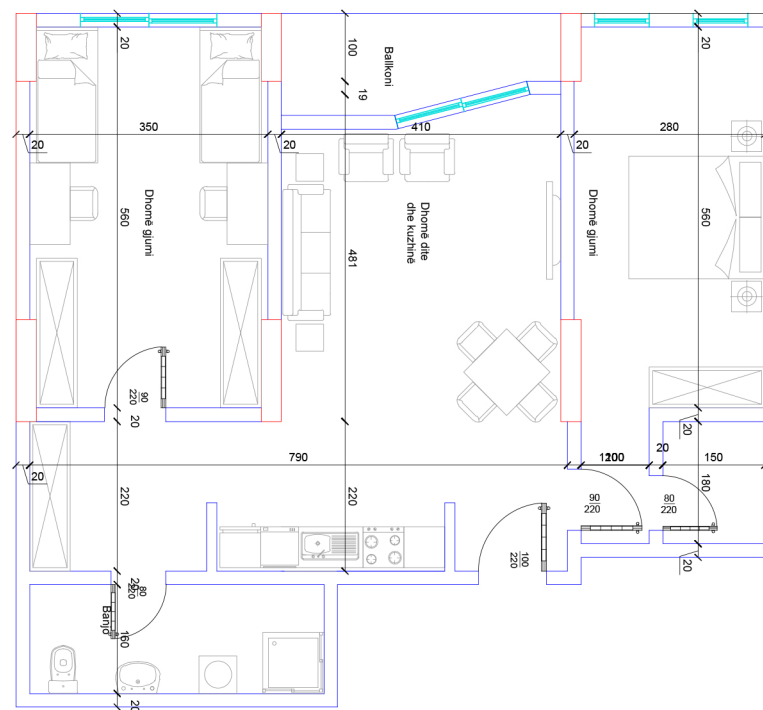

POSEDON

- Dhomë e ditës
- Kuzhinë
- Tryezari
- 2 Dhomë gjumi
- 1 Banjo
- Koridor
- 1 Ballkon