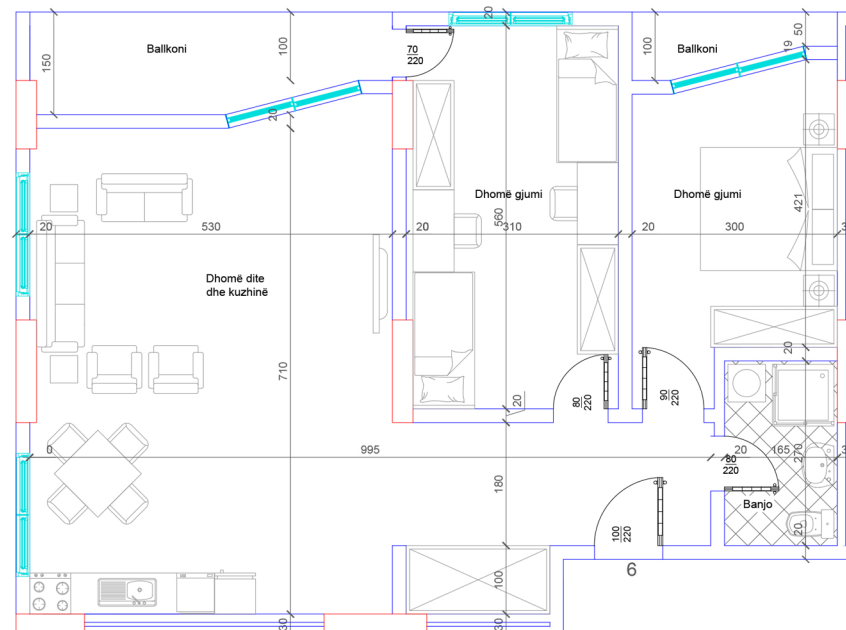

POSEDON

- Dhomë e ditës
- Kuzhinë
- Tryezari
- 2 Dhomë gjumi
- 1 Banjo
- Koridor
- 1 Ballkon

BANESA 125

HYRJA - 2
KATI 2

SIPËRFAQJA 111.5 m²

POSEDON

- Dhomë e ditës
- Tryezaria
- Kuzhinë
- 2 Dhomë gjumi
- 1 Banjo
- Koridor
- 2 Ballkon

BANESA 126

HYRJA - 2
KATI 2

SIPËRFAQJA
105 m²

POSEDON

- Dhomë e ditës
- Tryezaria
- Kuzhinë
- 2 Dhoma gjumi
- 1 Banjo
- Koridor
- 2 Ballkona

BANESA 127

HYRJA - 2
KATI 2

SIPËRFAQJA 66.8 m²