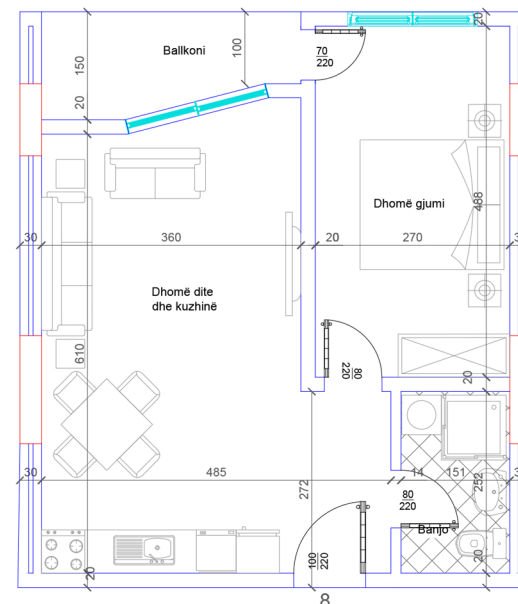

POSEDON

- Dhomë e ditës
- Tryezaria
- Kuzhinë
- 2 Dhoma gjumi
- 1 Banjo
- Koridor
- 2 Ballkona

BANESA 145

HYRJA - 2
KATI 4

SIPËRFAQJA 66.8 m²

POSEDON

- Dhomë e ditës
- Tryezaria
- Kuzhinë
- 1 Dhomë gjumi
- 1 Banjo
- Koridor
- 1 Ballkon

BANESA 146

HYRJA - 2
KATI 4

SIPËRFAQJA 54.3 m²

POSEDON

- Dhomë e ditës
- Tryezaria
- Kuzhinë
- 1 Dhomë gjumi
- 1 Banjo
- Koridor
- 1 Ballkon

BANESA 147

HYRJA - 2
KATI 4

SIPËRFAQJA 69 m²