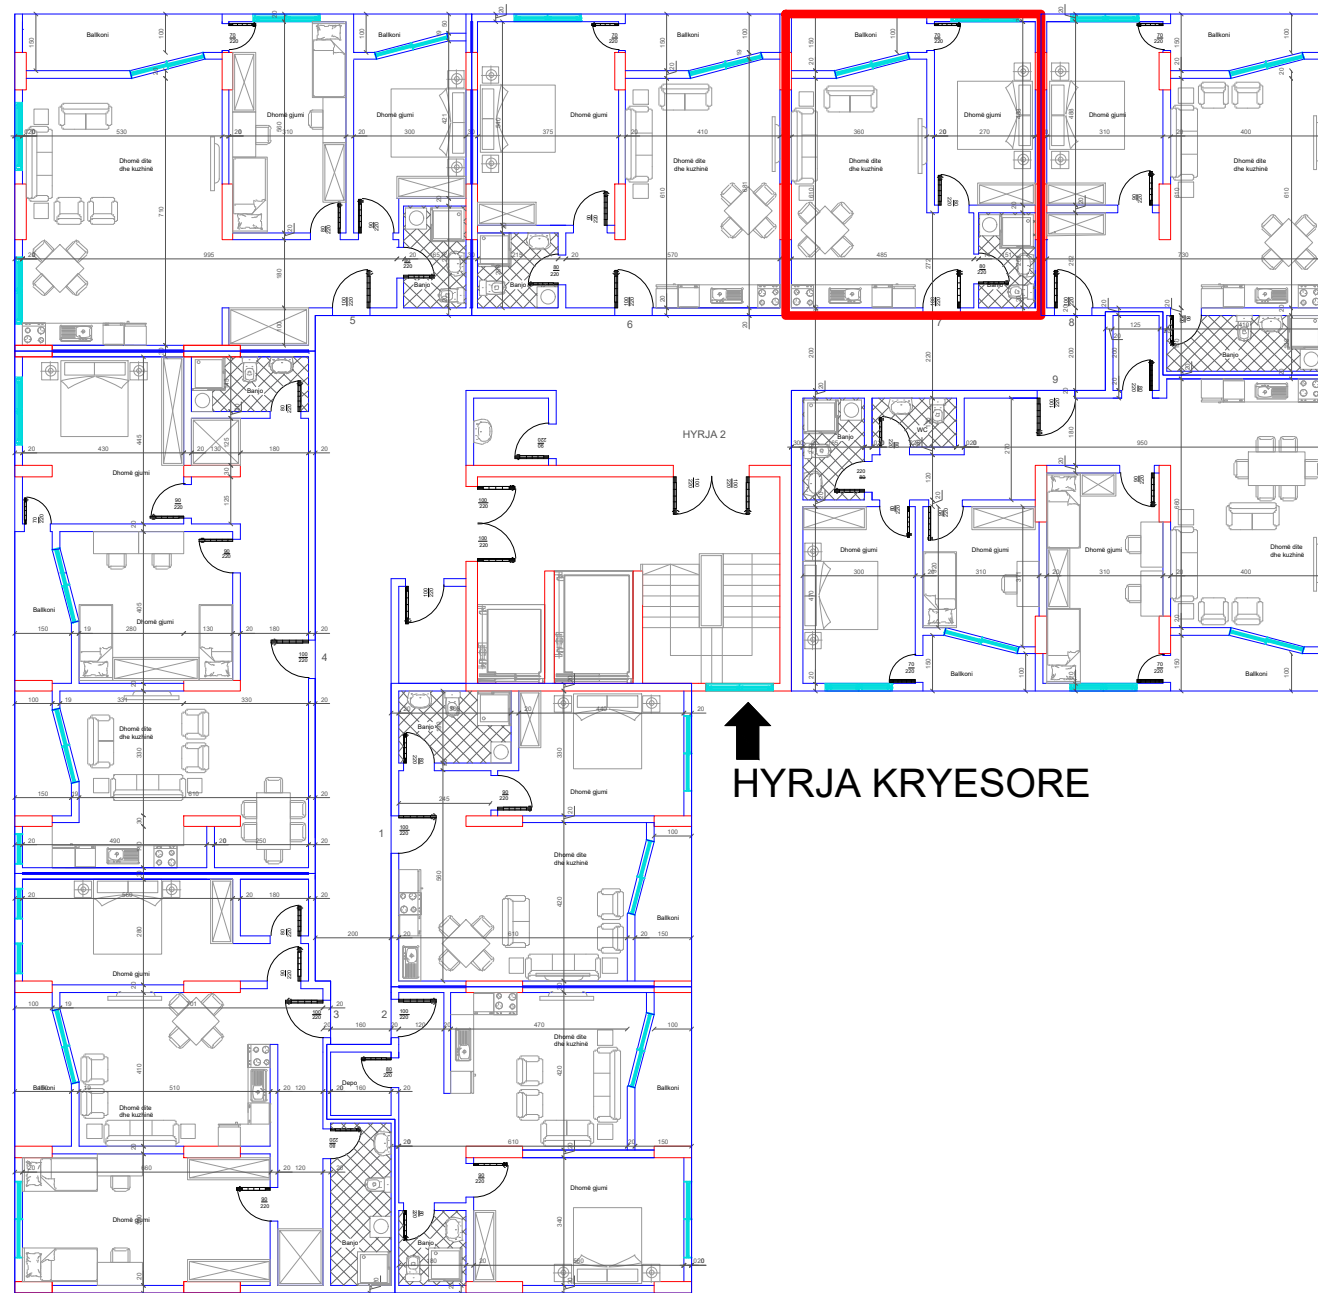

DREJTIMI NGA GRYKA E RUGOVES

HYRJA KRYESORE

DREJTIMI NGA RRUGA KRYESORE

DREJTIMI NGA LUMI "LUMBARDH"
BANESA 164
1+1
54.3 m²

DREJTIMI NGA GRYPKA E RUGOVES

HYRJA KRYESORE

DREJTIMI NGA RRUGA KRYESORE

DREJTIMI NGA LUMI "LUMBARDH"