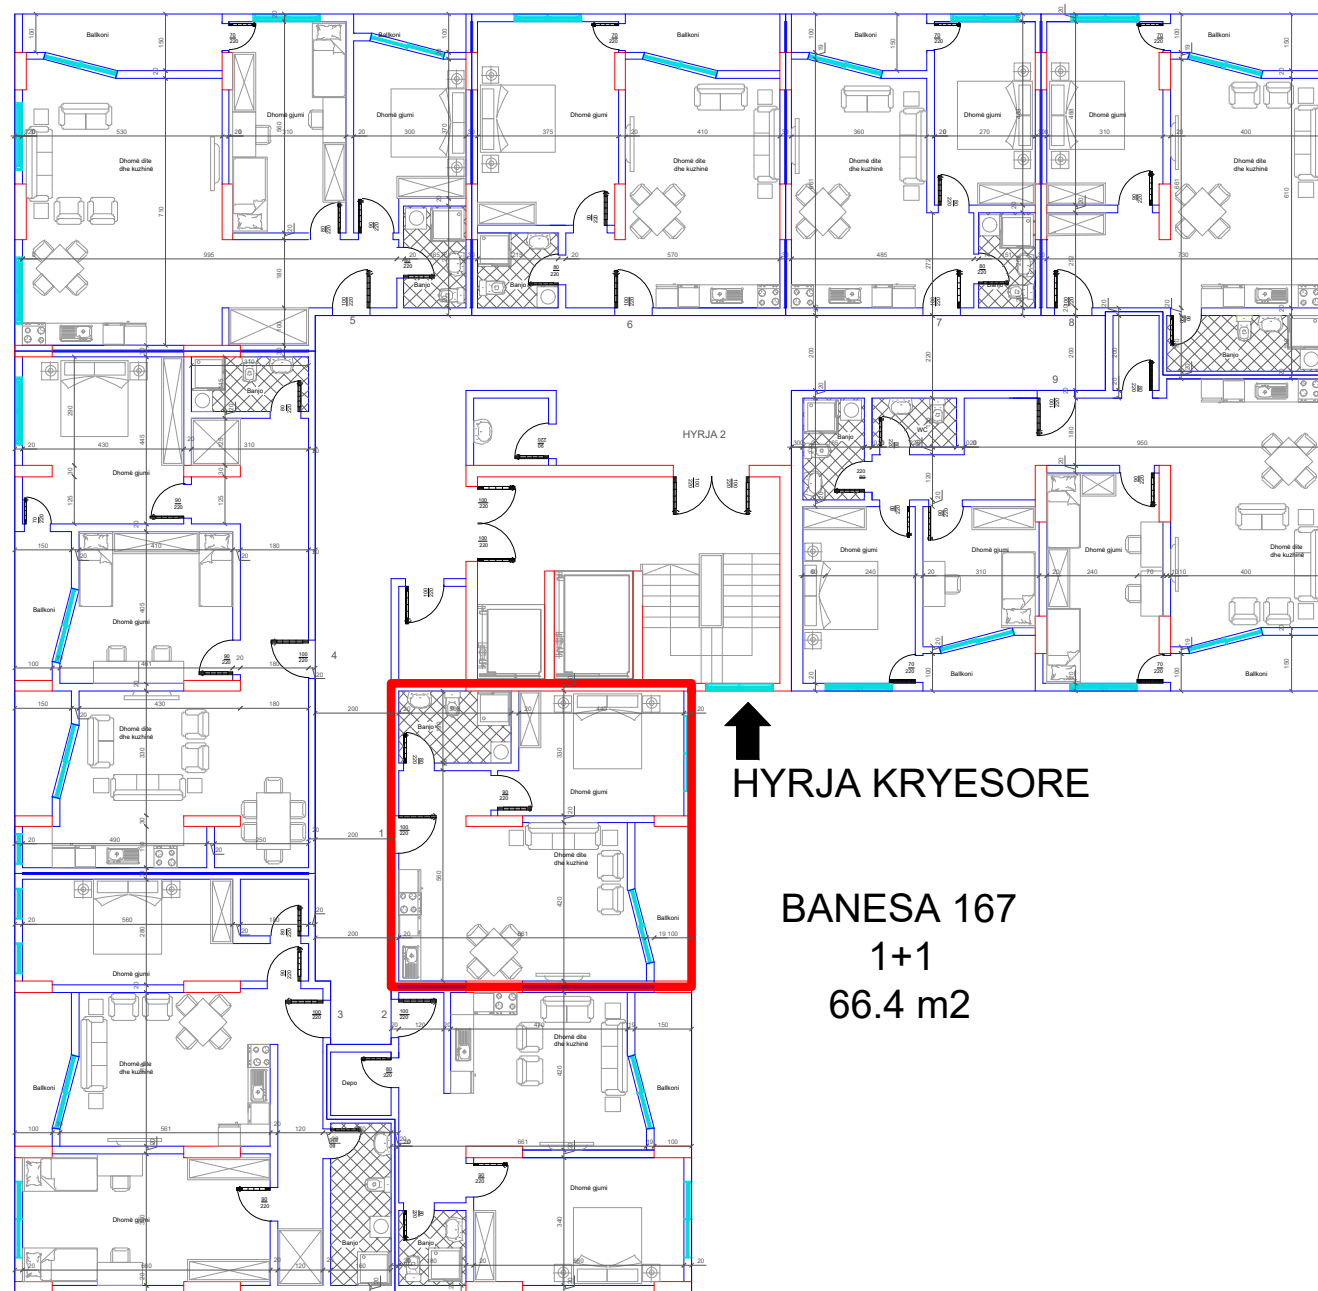

DREJTIMI NGA LUMI "LUMBARDH"

DREJTIMI NGA GRYKA E RUGOVES

HYRJA KRYESORE

BANESA 167
1+1
66.4 m2

DREJTIMI NGA RRUGA KRYESORE