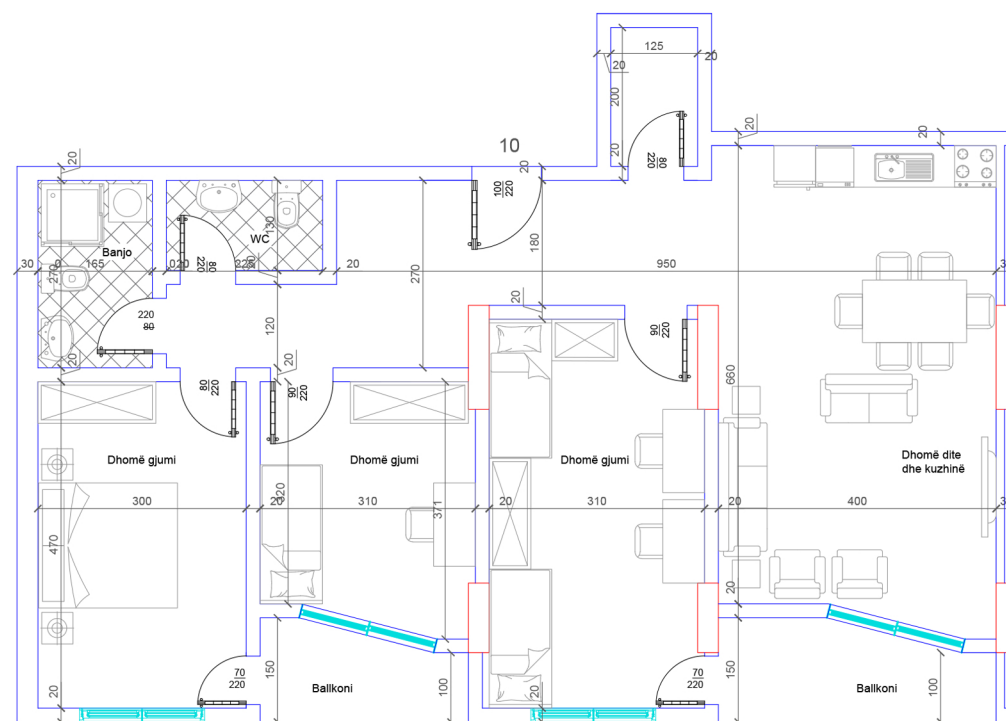

POSEDON

- Dhomë e ditës
- Tryezaria
- Kuzhinë
- 1 Dhomë gjumi
- 1 Banjo
- Koridor
- 1 Ballkon

BANESA 128

HYRJA - 2
KATI 2

SIPËRFAQJA 54.3 m²

POSEDON

- Dhomë e ditës
- Tryezaria
- Kuzhinë
- 1 Dhomë gjumi
- 1 Banjo
- Koridor
- 1 Ballkon

BANESA 129

HYRJA - 2
KATI 2

SIPËRFAQJA
69 m²

POSEDON

- Dhomë e ditës
- Tryezaria
- Kuzhinë
- 1 Dhomë gjumi
- 1 Banjo
- Koridor
- 1 Ballkon

BANESA 130

HYRJA - 2
KATI 2

SIPËRFAQJA 120 m²

POSEDON

- Dhomë e ditës
- Tryezaria
- Kuzhinë
- 3 Dhoma gjumi
- 2 Banjo
- Koridor
- 2 Ballkona
- 1 Depo

BANESA 131

HYRJA - 2
KATI 3

SIPËRFAQJA 66.4 m²

POSEDON

- Dhomë e ditës
- Tryezaria
- Kuzhinë
- 1 Dhomë gjumi
- 1 Banjo
- Koridor
- 1 Ballkon