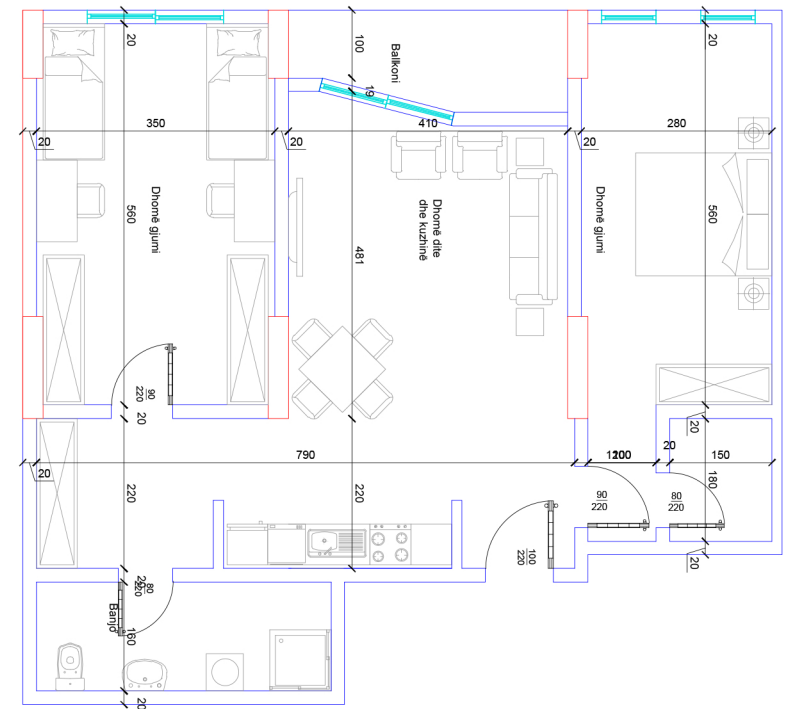

POSEDON

- Dhomë e ditës
- Kuzhinë
- Tryezari
- 2 Dhomë gjumi
- 1 Banjo
- Koridor
- 1 Ballkon