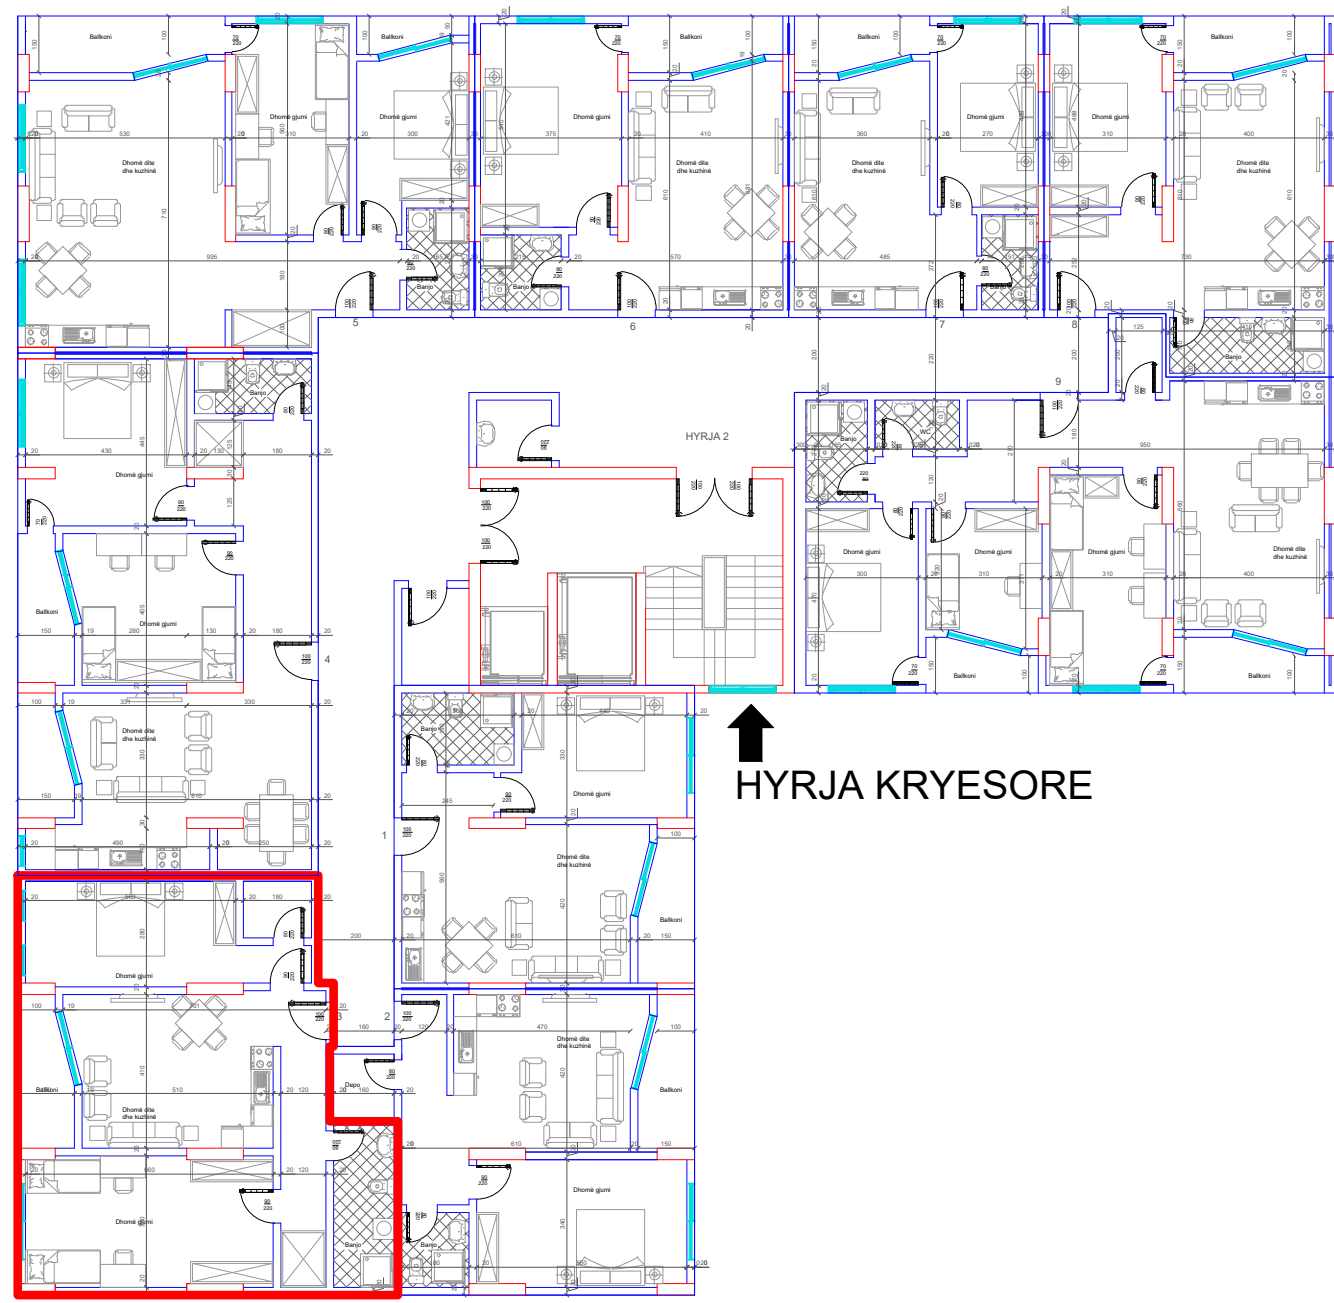

DREJTIMI NGA LUMI "LUMBARDH"

DREJTIMI NGA GRYPKA E RUGOVES

HYRJA KRYESORE

BANESA 141
1+1
68 m2

DREJTIMI NGA RRUGA KRYESORE

DREJTIMI NGA LUMI "LUMBARDH"

DREJTIMI NGA GRYKA E RUGOVES

HYRJA KRYESORE