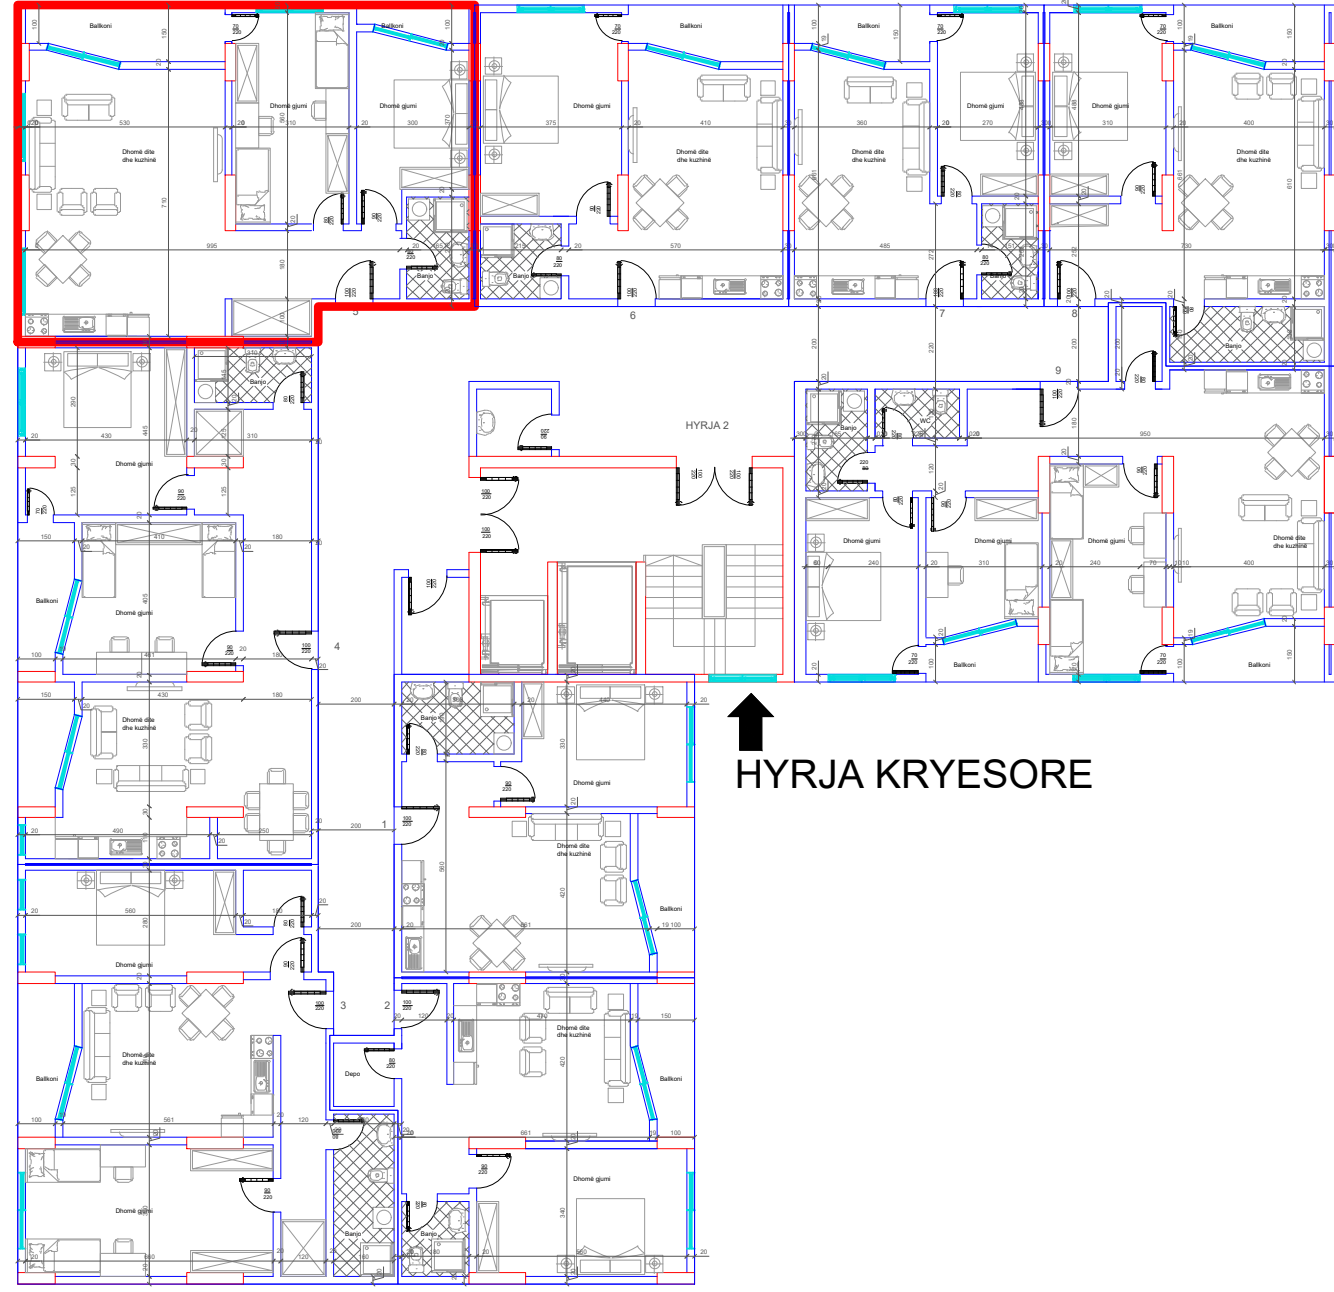

HYRJA KRYESORE

DREJTIMI NGA RRUGA KRYESORE

DREJTIMI NGA LUMI "LUMBARDH"

BANESA 117
2+1
105 m2

DREJTIMI NGA GRYKA E RUGOVES

DREJTIMI NGA RRUGA KRYESORE

DREJTIMI NGA RRUGA KRYESORE

DREJTIMI NGA LUMI "LUMBARDH"

BANESA 118

1+1

66.8 m²

DREJTIMI NGA GRYKA E RUGOVES

HYRJA KRYESORE

DREJTIMI NGA RRUGA KRYESORE

DREJTIMI NGA LUMI "LUMBARDH"

BANESA 119