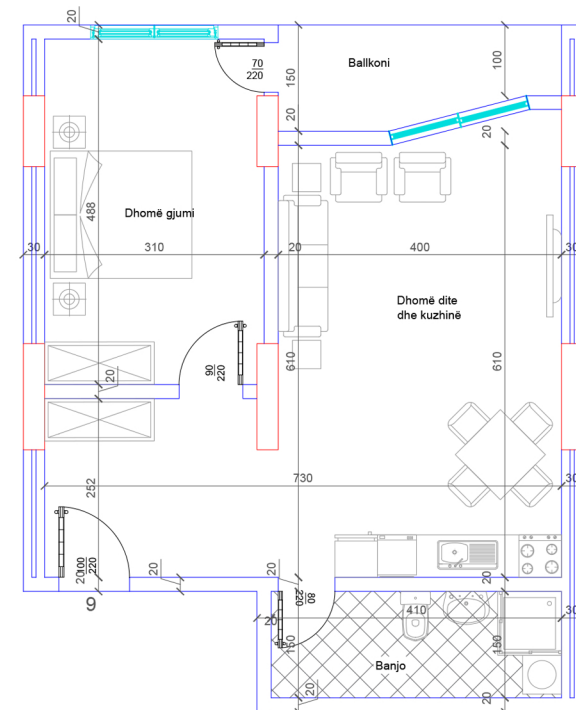

POSEDON

- Dhomë e ditës
- Tryezaria
- Kuzhinë
- 1 Dhomë gjumi
- 1 Banjo
- Koridor
- 1 Ballkon

BANESA 183

**HYRJA - 2
KATI 8**

**SIPËRFAQJA
69 m²**

POSEDON

- Dhomë e ditës
- Tryezaria
- Kuzhinë
- 1 Dhomë gjumi
- 1 Banjo
- Koridor
- 1 Ballkon