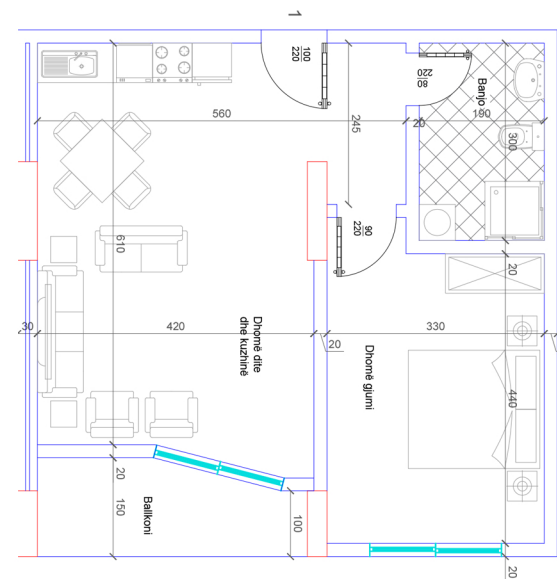

BANESA 120

HYRJA - 2
KATI 1

SIPËRFAQJA
69 m²

POSEDON

- Dhomë e ditës
- Tryezaria
- Kuzhinë
- 1 Dhomë gjumi
- 1 Banjo
- Koridor
- 1 Ballkon

BANESA 121

HYRJA - 2
KATI 1

SIPËRFAQJA
120 m²

POSEDON

- Dhomë e ditës
- Tryezaria
- Kuzhinë
- 3 Dhoma gjumi
- 2 Banjo
- Koridor
- 2 Ballkona
- 1 Depo

Komoditet ne kompleksin Shala...

BANESA 122

HYRJA - 2
KATI 2

SIPËRFAQJA
66.4 m²

POSEDON

- Dhomë e ditës
- Tryezaria
- Kuzhinë
- 1 Dhomë gjumi
- 1 Banjo
- Koridor
- 1 Ballkon

BANESA 123

HYRJA - 2
KATI 2

SIPËRFAQJA
68 m²

POSEDON

- Dhomë e ditës
- Kuzhinë
- 1 Dhomë gjumi
- 1 Banjo
- Koridor
- 1 Ballkon
- 1 Depo

BANESA 124

HYRJA - 2
KATI 2

SIPËRFAQJA 101 m²