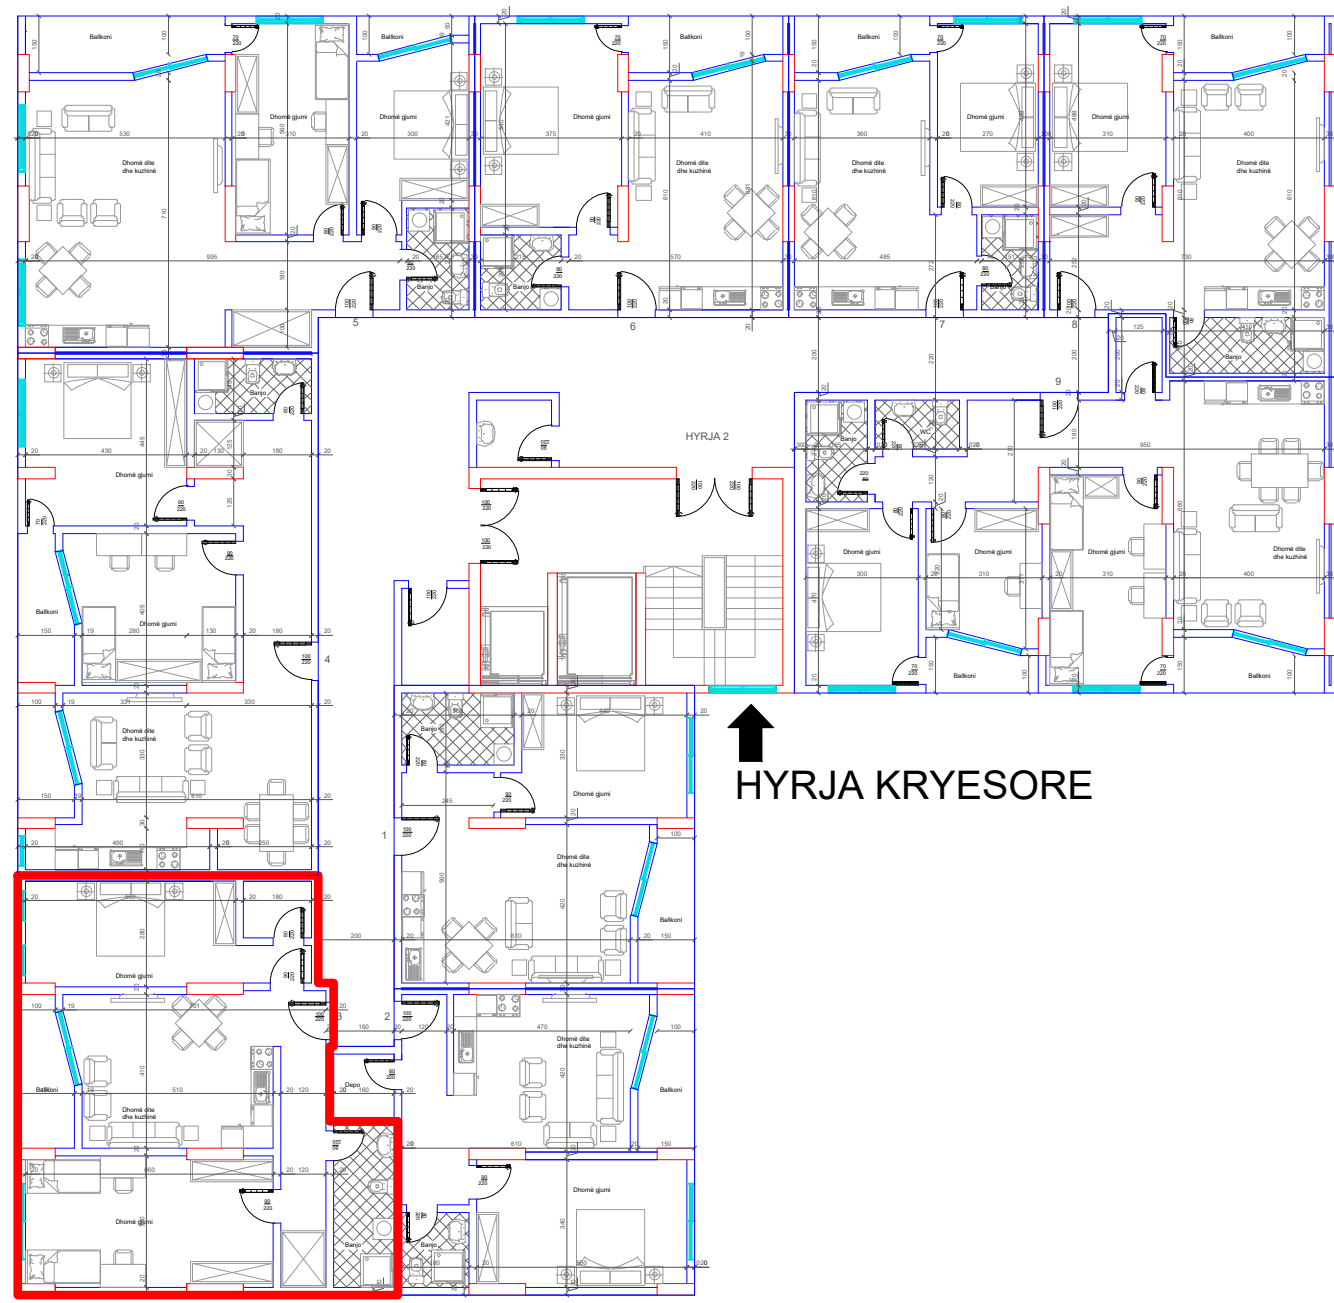

DREJTIMI NGA LUMI "LUMBARDH"

DREJTIMI NGA GRYKA E RUGOVES

HYRJA KRYESORE

BANESA 159
1+1
68 m²

DREJTIMI NGA RRUGA KRYESORE

DREJTIMI NGA LUMI "LUMBARDH"

DREJTIMI NGA GRYKA E RUGOVES

HYRJA KRYESORE