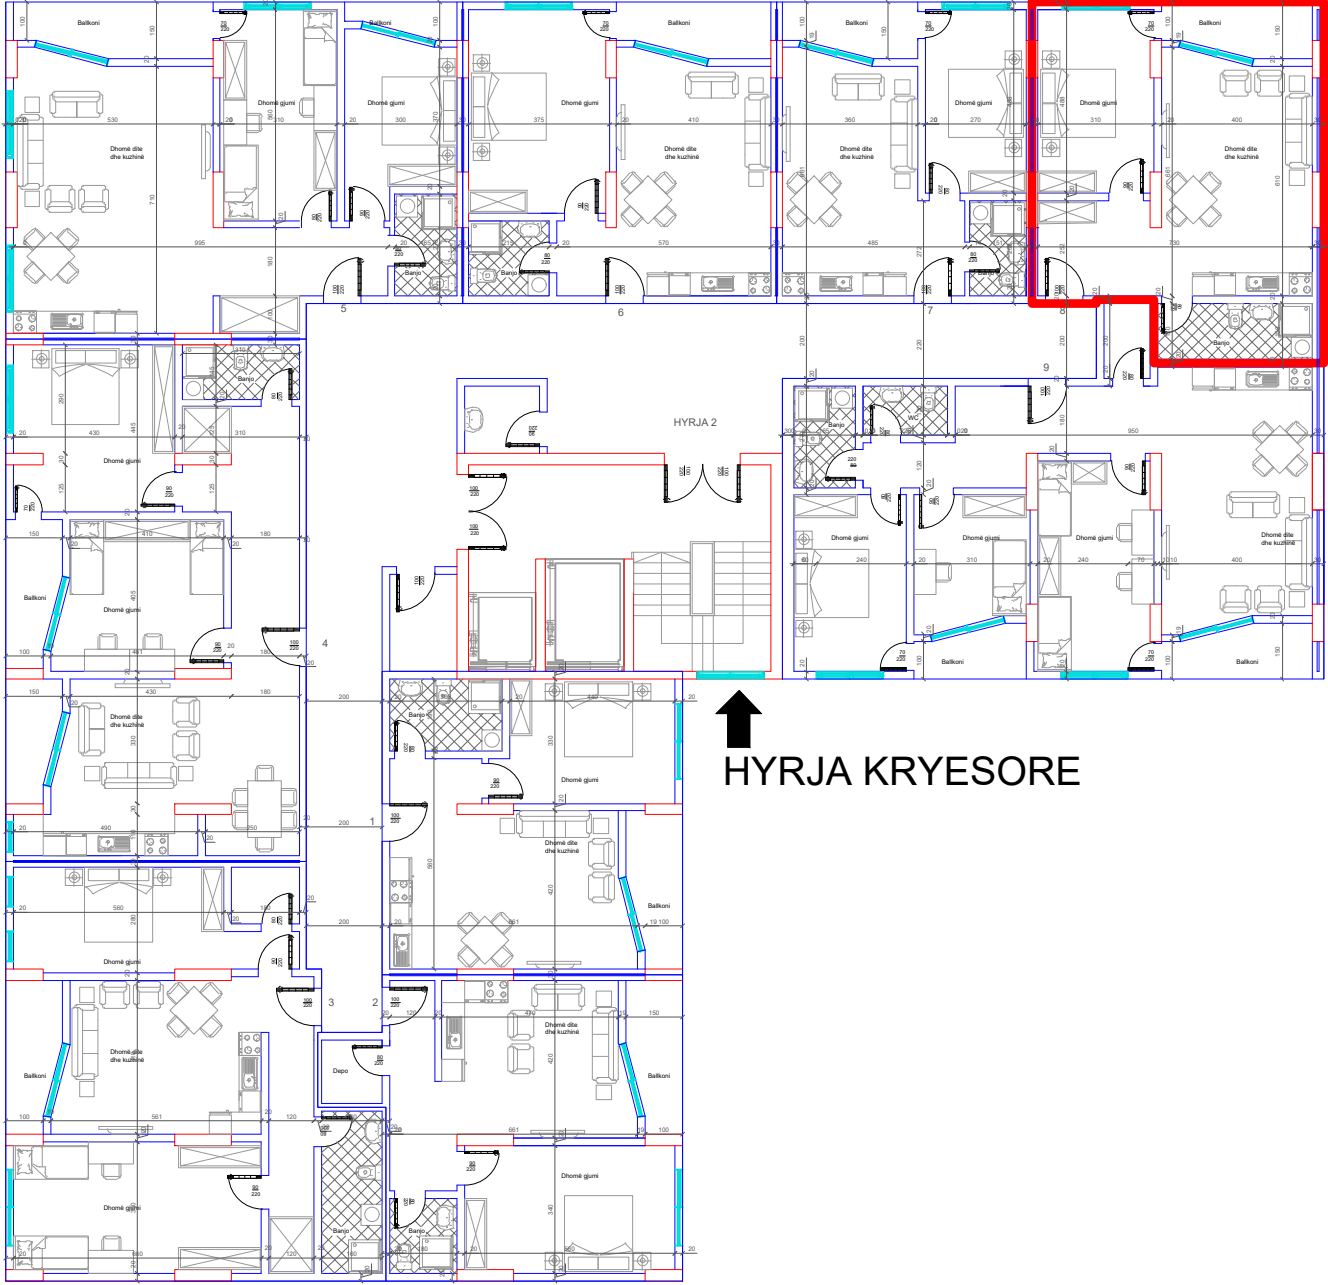

DREJTIMI NGA LUMI "LUMBARDH"

BANESA 156

1+1

69 m2

DREJTIMI NGA GRYKA E RUGOVES

HYRJA KRYESORE

DREJTIMI NGA RRUGA KRYESORE