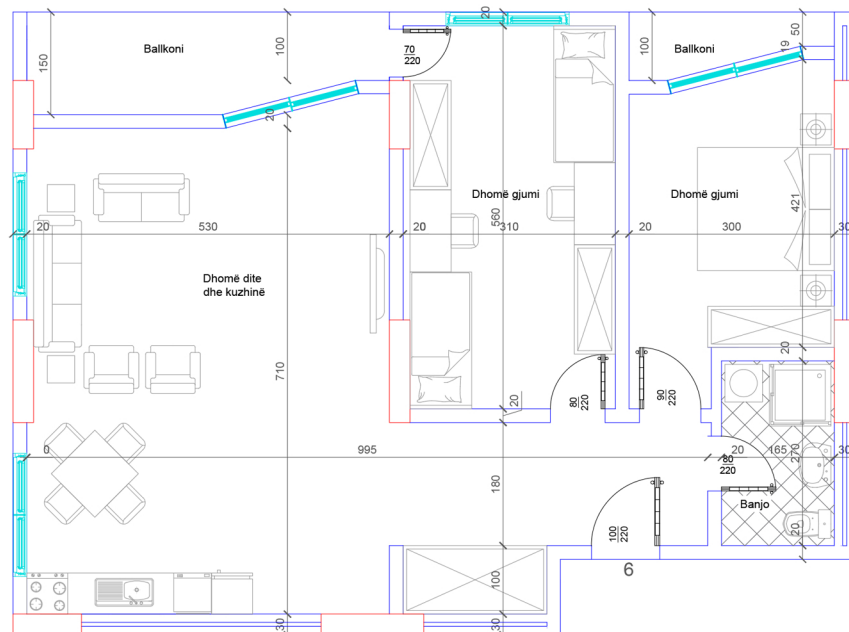

SIPËRFAQJA 111.5 m²

POSEDON

- Dhomë e ditës
- Tryezaria
- Kuzhinë
- 2 Dhomë gjumi
- 1 Banjo
- Koridor
- 2 Ballkon

BANESA 162

HYRJA - 2
KATI 6

SIPËRFAQJA
105 m²

POSEDON

- Dhomë e ditës
- Tryezaria
- Kuzhinë
- 2 Dhoma gjumi
- 1 Banjo
- Koridor
- 2 Ballkona