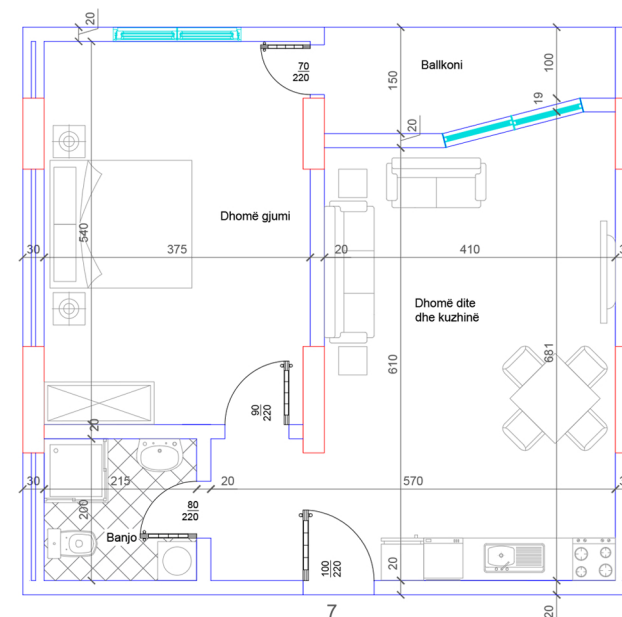

POSEDON

- Dhomë e ditës
- Kuzhinë
- Tryezari
- 2 Dhomë gjumi
- 1 Banjo
- Koridor
- 1 Ballkon

BANESA 125

HYRJA - 2
KATI 2

SIPËRFAQJA 111.5 m²

POSEDON

- Dhomë e ditës
- Tryezaria
- Kuzhinë
- 2 Dhomë gjumi
- 1 Banjo
- Koridor
- 2 Ballkon

BANESA 126

HYRJA - 2
KATI 2

SIPËRFAQJA
105 m²

POSEDON

- Dhomë e ditës
- Tryezaria
- Kuzhinë
- 2 Dhoma gjumi
- 1 Banjo
- Koridor
- 2 Ballkona

BANESA 127

HYRJA - 2
KATI 2

SIPËRFAQJA 66.8 m²

POSEDON

- Dhomë e ditës
- Tryezaria
- Kuzhinë
- 1 Dhomë gjumi
- 1 Banjo
- Koridor
- 1 Ballkon

BANESA 128

HYRJA - 2
KATI 2

SIPËRFAQJA 54.3 m²

POSEDON

- Dhomë e ditës
- Tryezaria
- Kuzhinë
- 1 Dhomë gjumi
- 1 Banjo
- Koridor
- 1 Ballkon