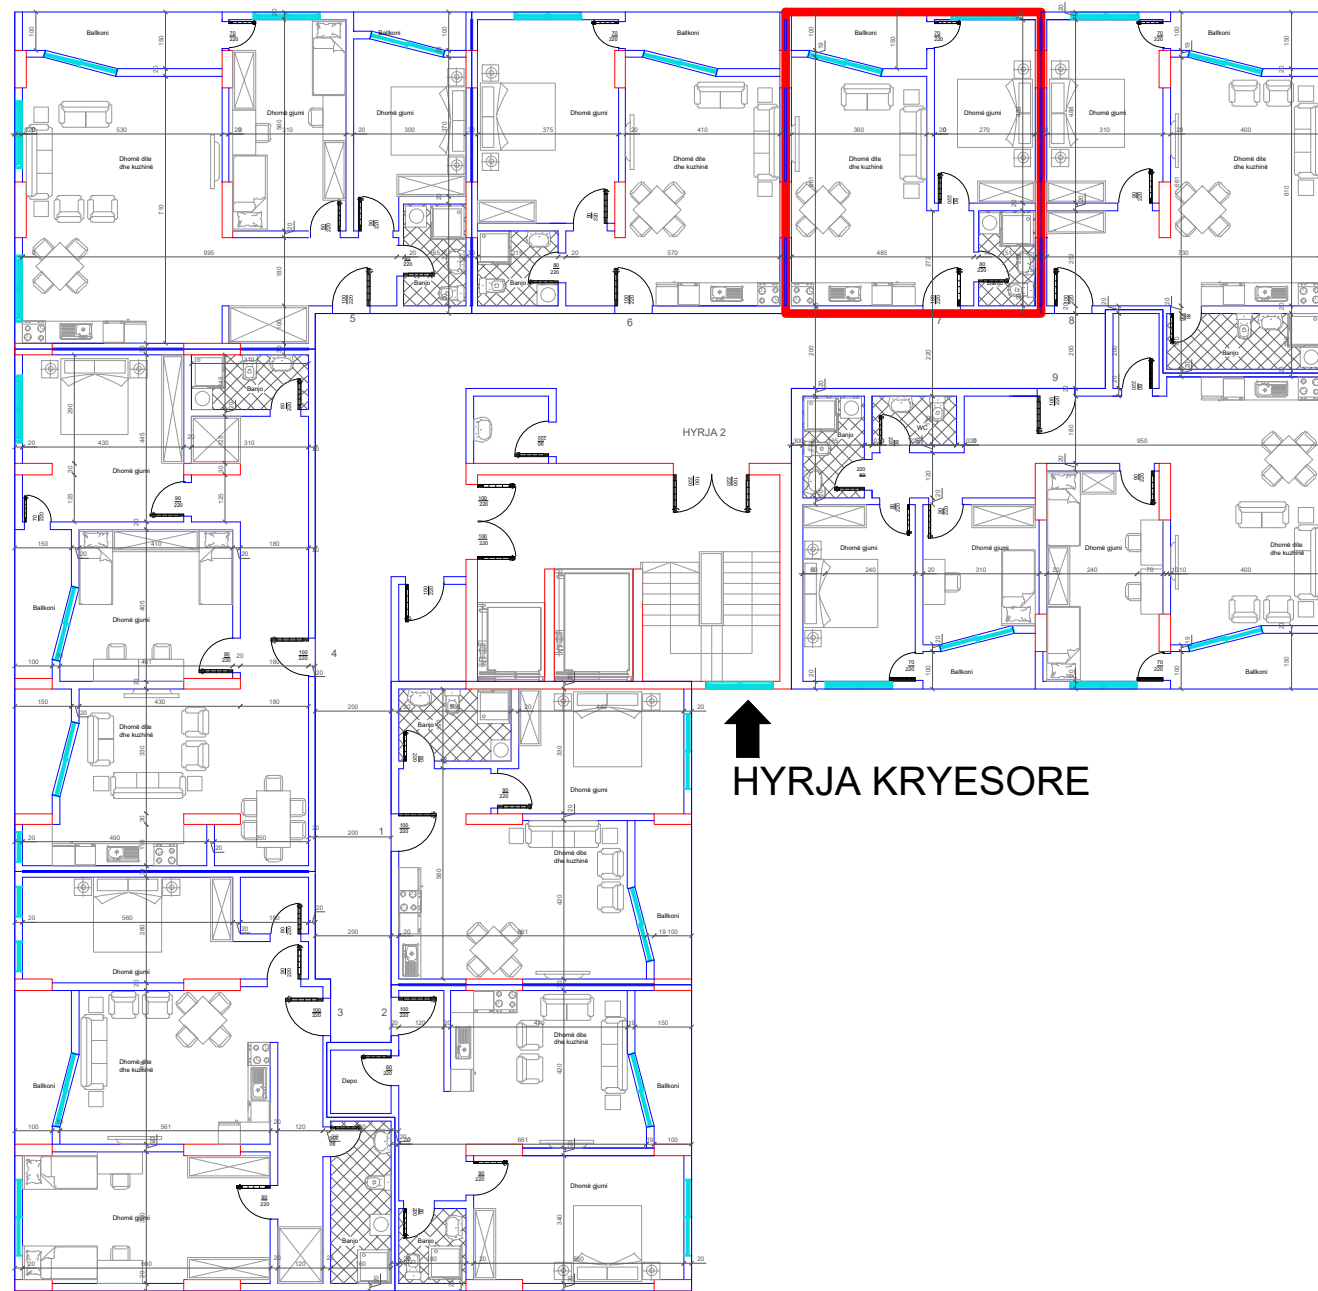

HYRJA KRYESORE

DREJTIMI NGA RRUGA KRYESORE

DREJTIMI NGA LUMI "LUMBARDH"

BANESA 137

1+1

54.3 m²

DREJTIMI NGA GRYKA E RUGOVES

HYRJA KRYESORE