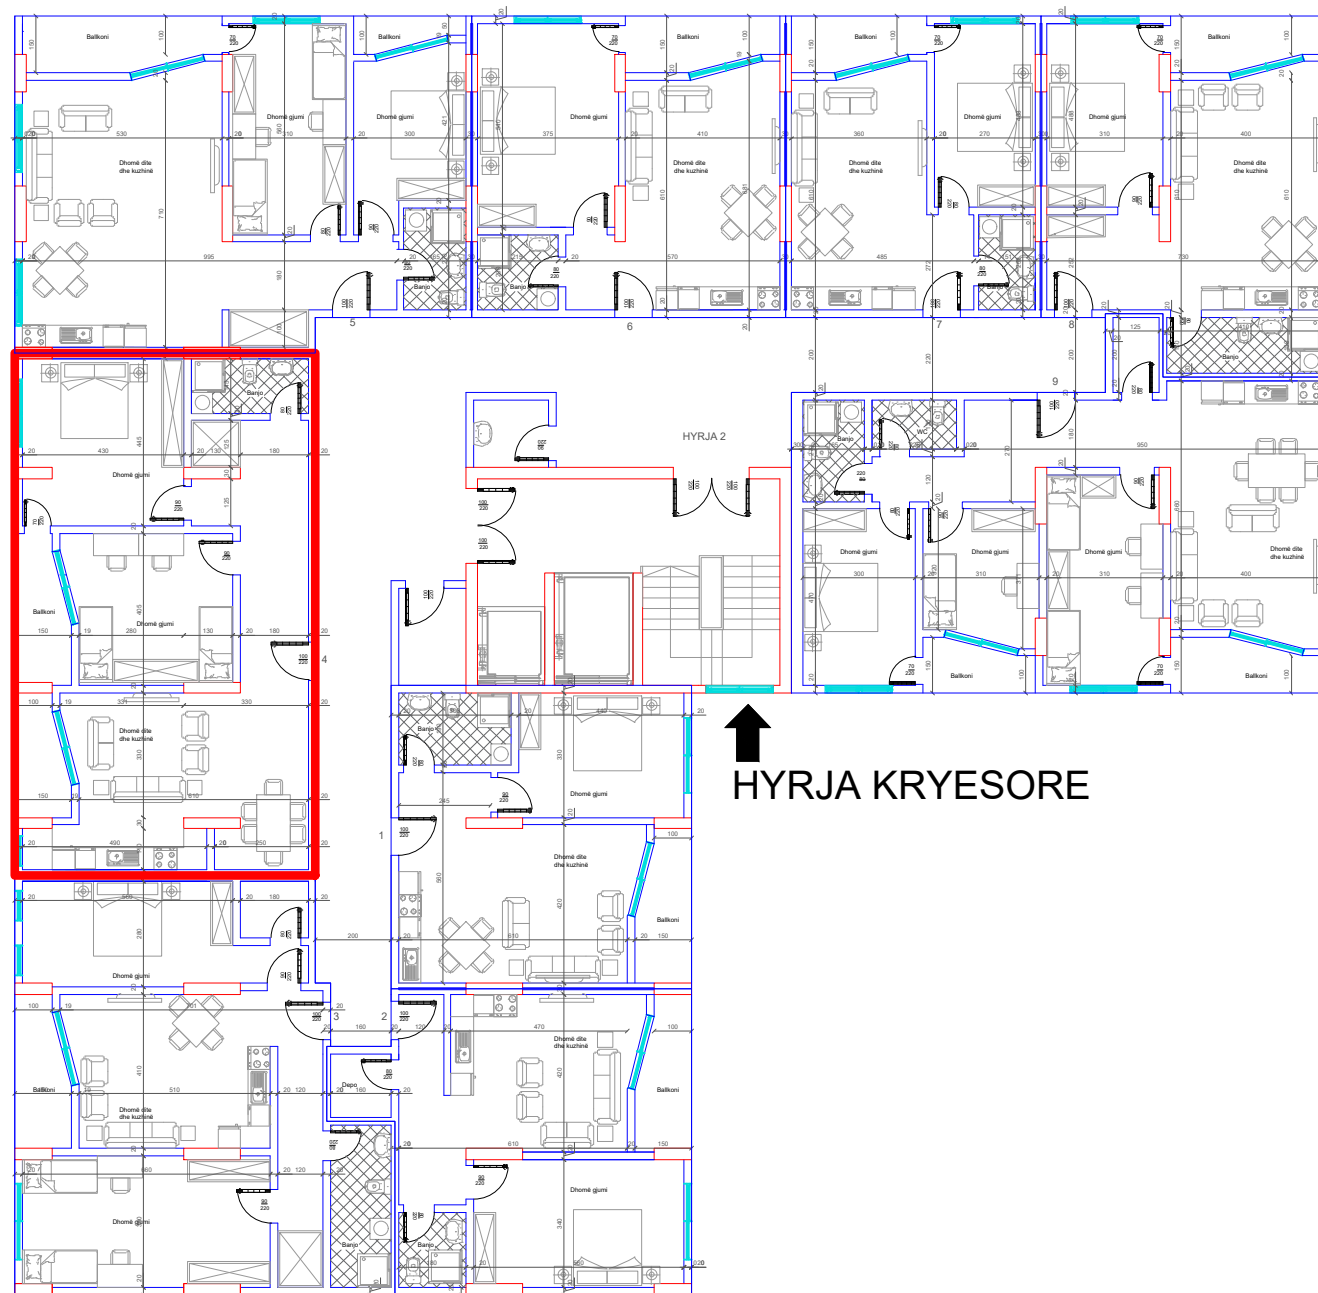

DREJTIMI NGA LUMI "LUMBARDH"

BANESA 143
2+1
111 m2

DREJTIMI NGA GRYKA E RUGOVES

HYRJA KRYESORE

DREJTIMI NGA RRUGA KRYESORE