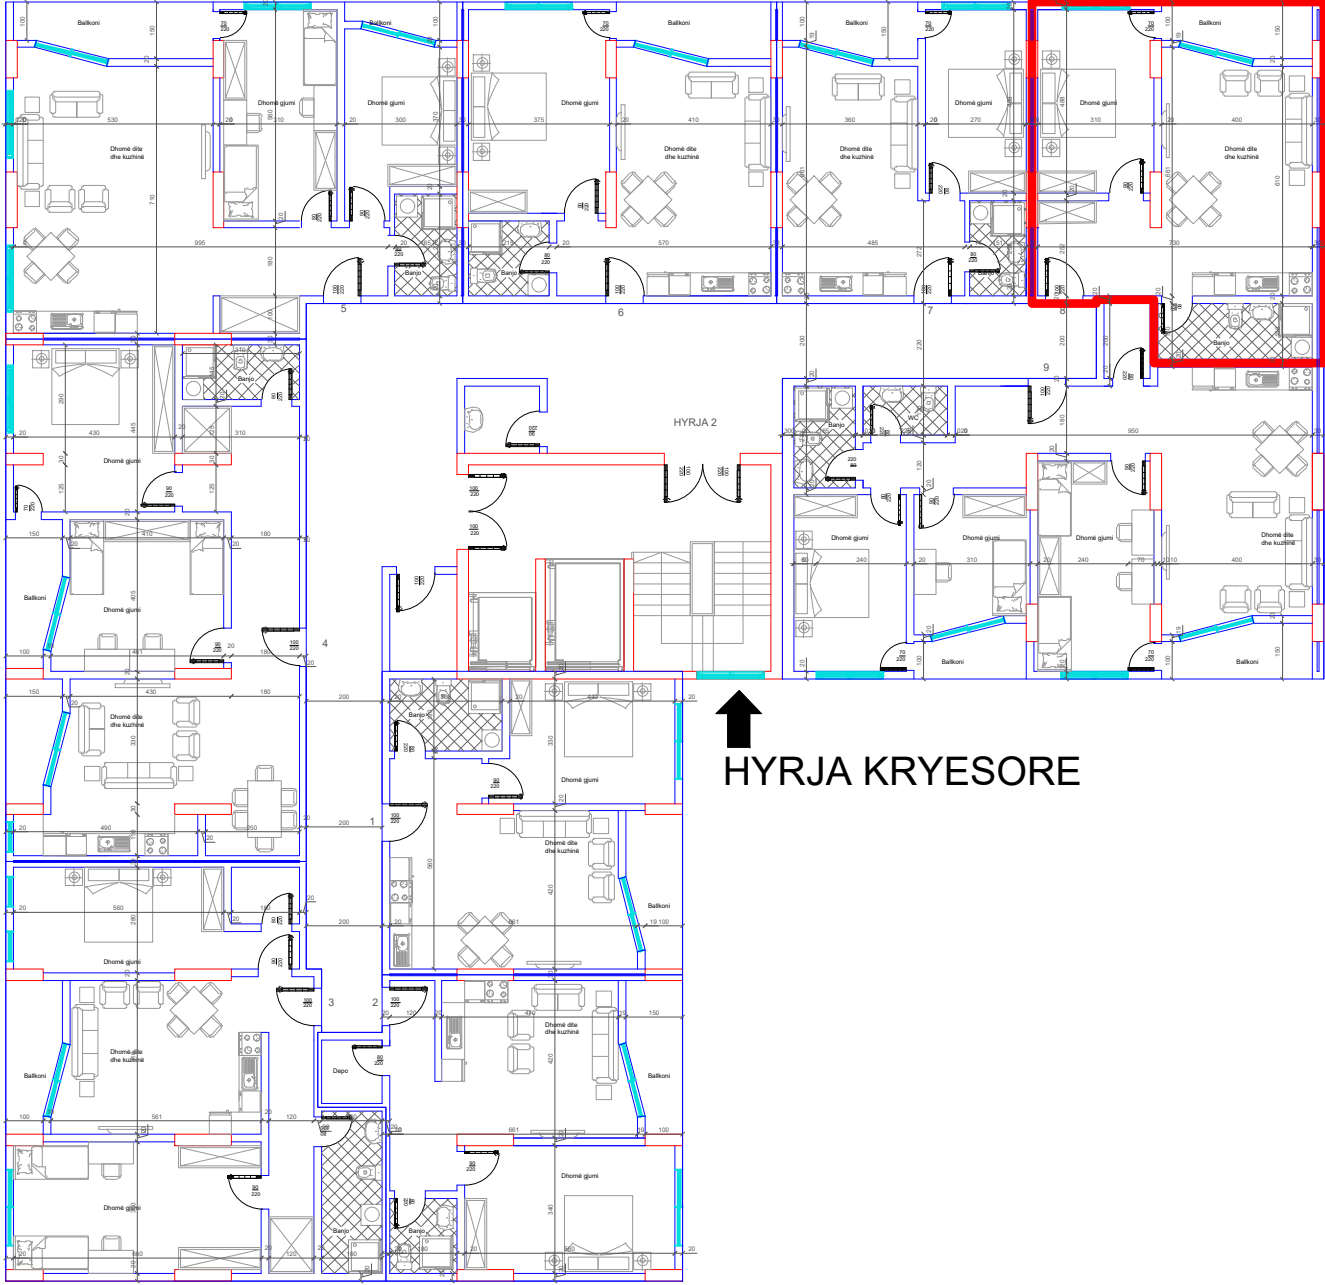

DREJTIMI NGA LUMI "LUMBARDH"

BANESA 120

1+1

69 m2

DREJTIMI NGA GRYKA E RUGOVES

HYRJA KRYESORE

DREJTIMI NGA RRUGA KRYESORE