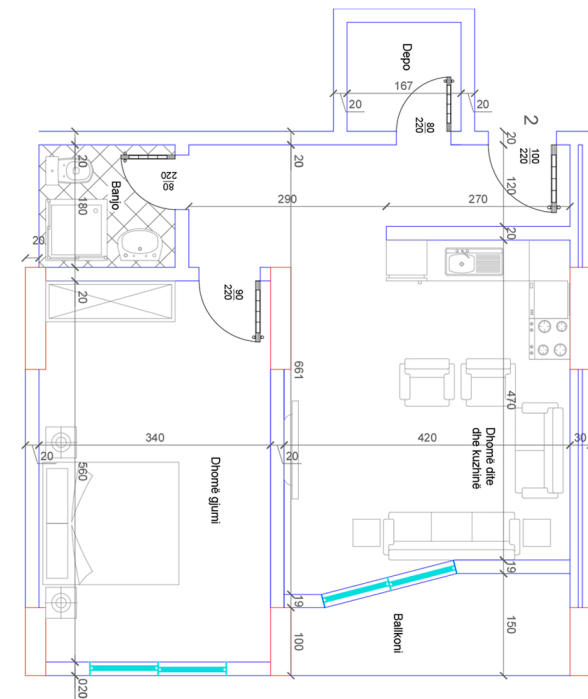

BANESA 113

HYRJA - 2
KATI 1

SIPËRFAQJA 66.4 m²

POSEDON

- Dhomë e ditës
- Tryezaria
- Kuzhinë
- 1 Dhomë gjumi
- 1 Banjo
- Koridor
- 1 Ballkon

BANESA 114

HYRJA - 2
KATI 1

SIPËRFAQJA 68 m²

POSEDON

- Dhomë e ditës
- Kuzhinë
- 1 Dhomë gjumi
- 1 Banjo
- Koridor
- 1 Ballkon
- 1 Depo

BANESA 115

HYRJA - 2
KATI 1

SIPËRFAQJA
100 m²

POSEDON

- Dhomë e ditës
- Kuzhinë
- Tryezari
- 2 Dhomë gjumi
- 1 Banjo
- Koridor
- 1 Ballkon