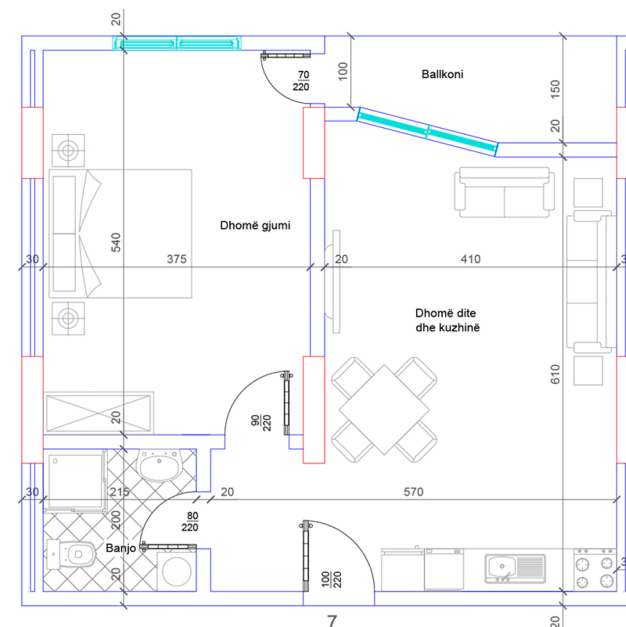

BANESA 172

HYRJA - 2
KATI 7

SIPËRFAQJA 66.8 m²

POSEDON

- Dhomë e ditës
- Tryezaria
- Kuzhinë
- 1 Dhomë gjumi
- 1 Banjo
- Koridor
- 1 Ballkon