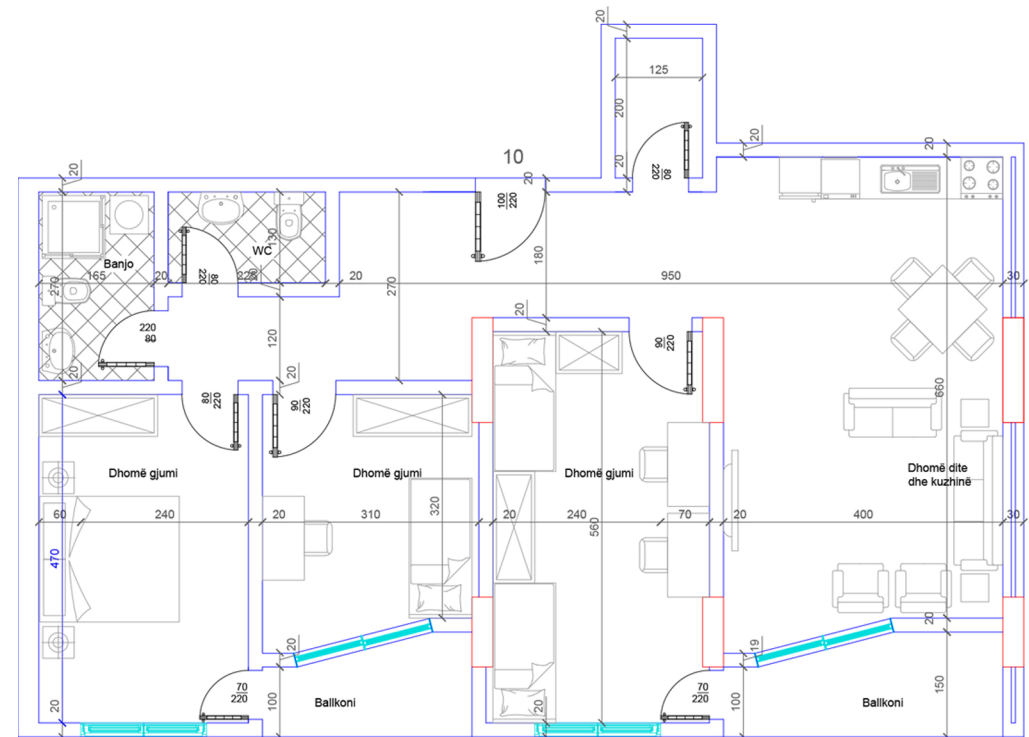

POSEDON

- Dhomë e ditës
- Tryezaria
- Kuzhinë
- 1 Dhomë gjumi
- 1 Banjo
- Koridor
- 1 Ballkon

BANESA 139

HYRJA - 2
KATI 3

SIPËRFAQJA
120 m²

POSEDON

- Dhomë e ditës
- Tryezaria
- Kuzhinë
- 3 Dhoma gjumi
- 2 Banjo
- Koridor
- 2 Ballkona
- 1 Depo