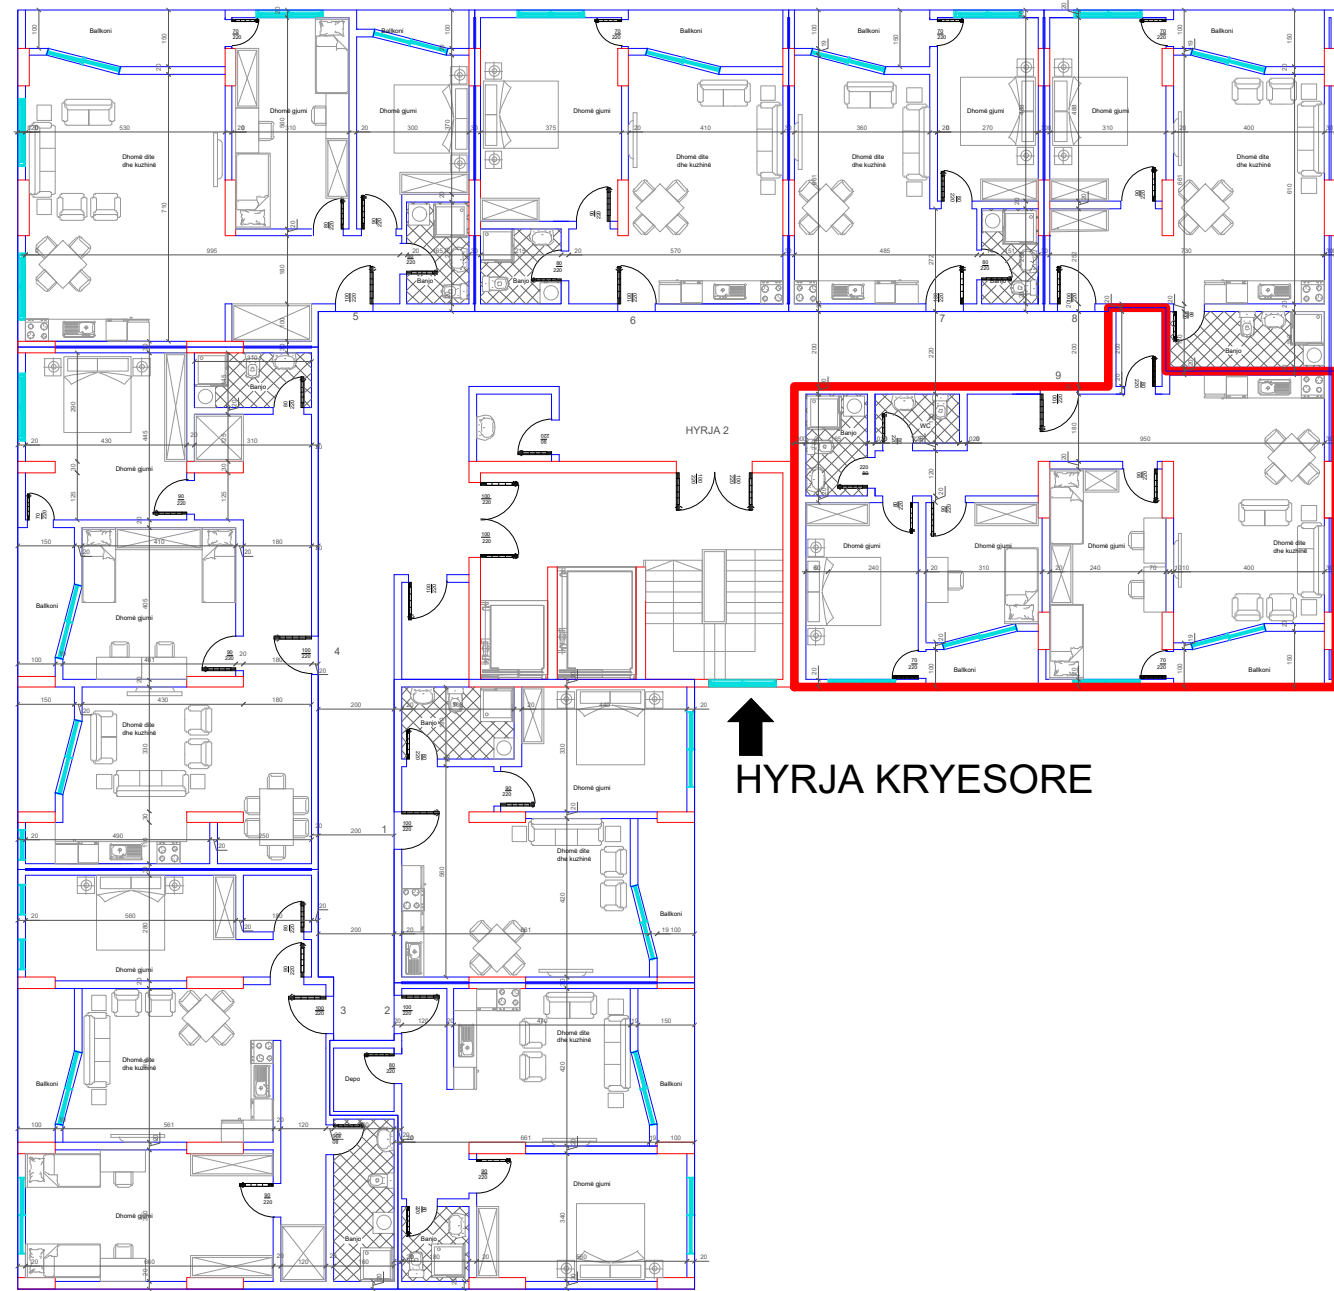

DREJTIMI NGA RRUGA KRYESORE

DREJTIMI NGA LUMI "LUMBARDH"

BANESA 138
1+1
69 m2

DREJTIMI NGA GRYKA E RUGOVES

DREJTIMI NGA RRUGA KRYESORE

DREJTIMI NGA RRUGA KRYESORE

DREJTIMI NGA LUMI "LUMBARDH"

BANESA 139
3+1
120 m2