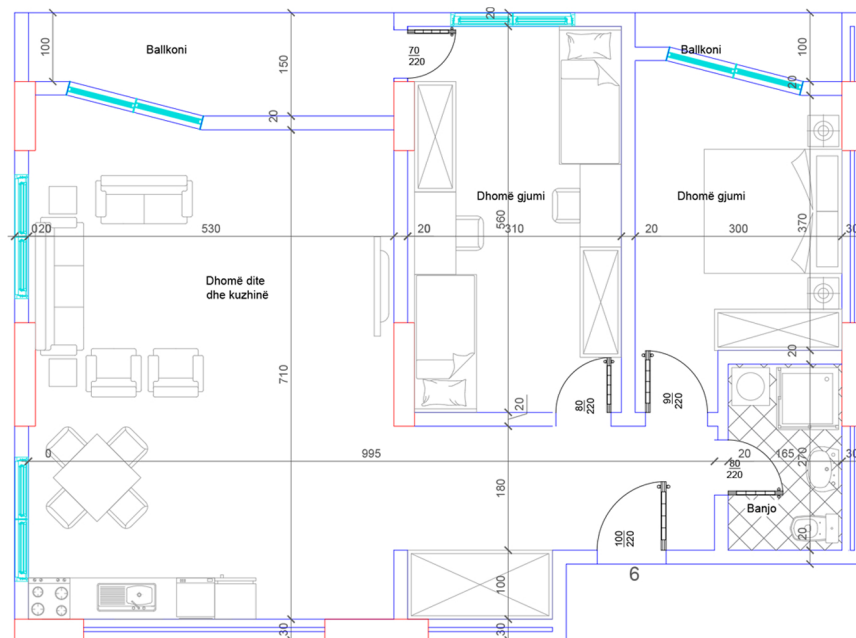

POSEDON

- Dhomë e ditës
- Tryezaria
- Kuzhinë
- 2 Dhomë gjumi
- 1 Banjo
- Koridor
- 2 Ballkona

BANESA 171

HYRJA - 2
KATI 7

SIPËRFAQJA
105 m²

POSEDON

- Dhomë e ditës
- Tryezaria
- Kuzhinë
- 2 Dhoma gjumi
- 1 Banjo
- Koridor
- 2 Ballkona