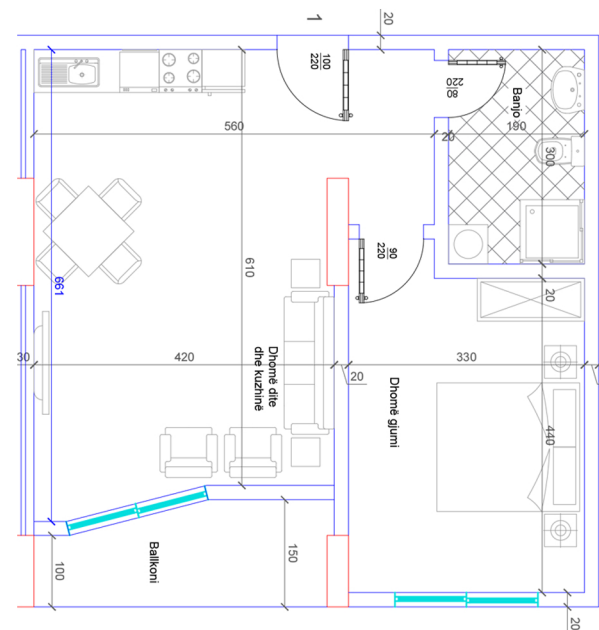

POSEDON

- Dhomë e ditës
- Tryezaria
- Kuzhinë
- 1 Dhomë gjumi
- 1 Banjo
- Koridor
- 1 Ballkon