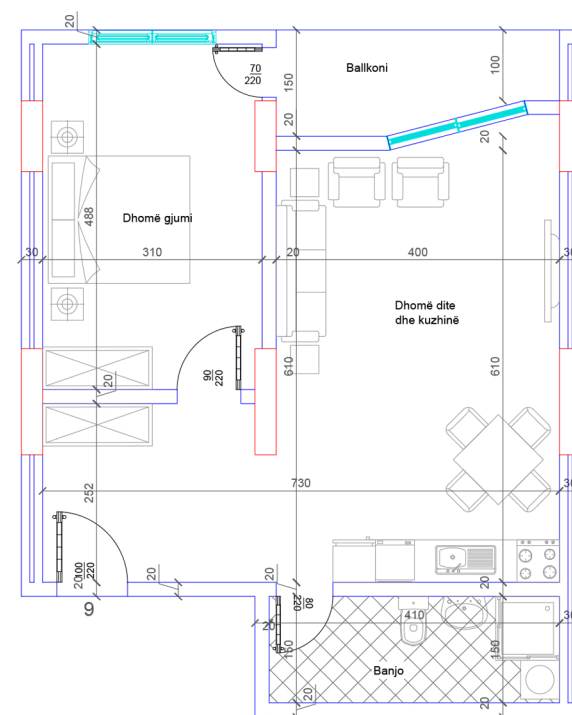

POSEDON

- Dhomë e ditës
- Tryezaria
- Kuzhinë
- 1 Dhomë gjumi
- 1 Banjo
- Koridor
- 1 Ballkon

BANESA 165

HYRJA - 2
KATI 6

SIPËRFAQJA 69 m²

POSEDON

- Dhomë e ditës
- Tryezaria
- Kuzhinë
- 1 Dhomë gjumi
- 1 Banjo
- Koridor
- 1 Ballkon