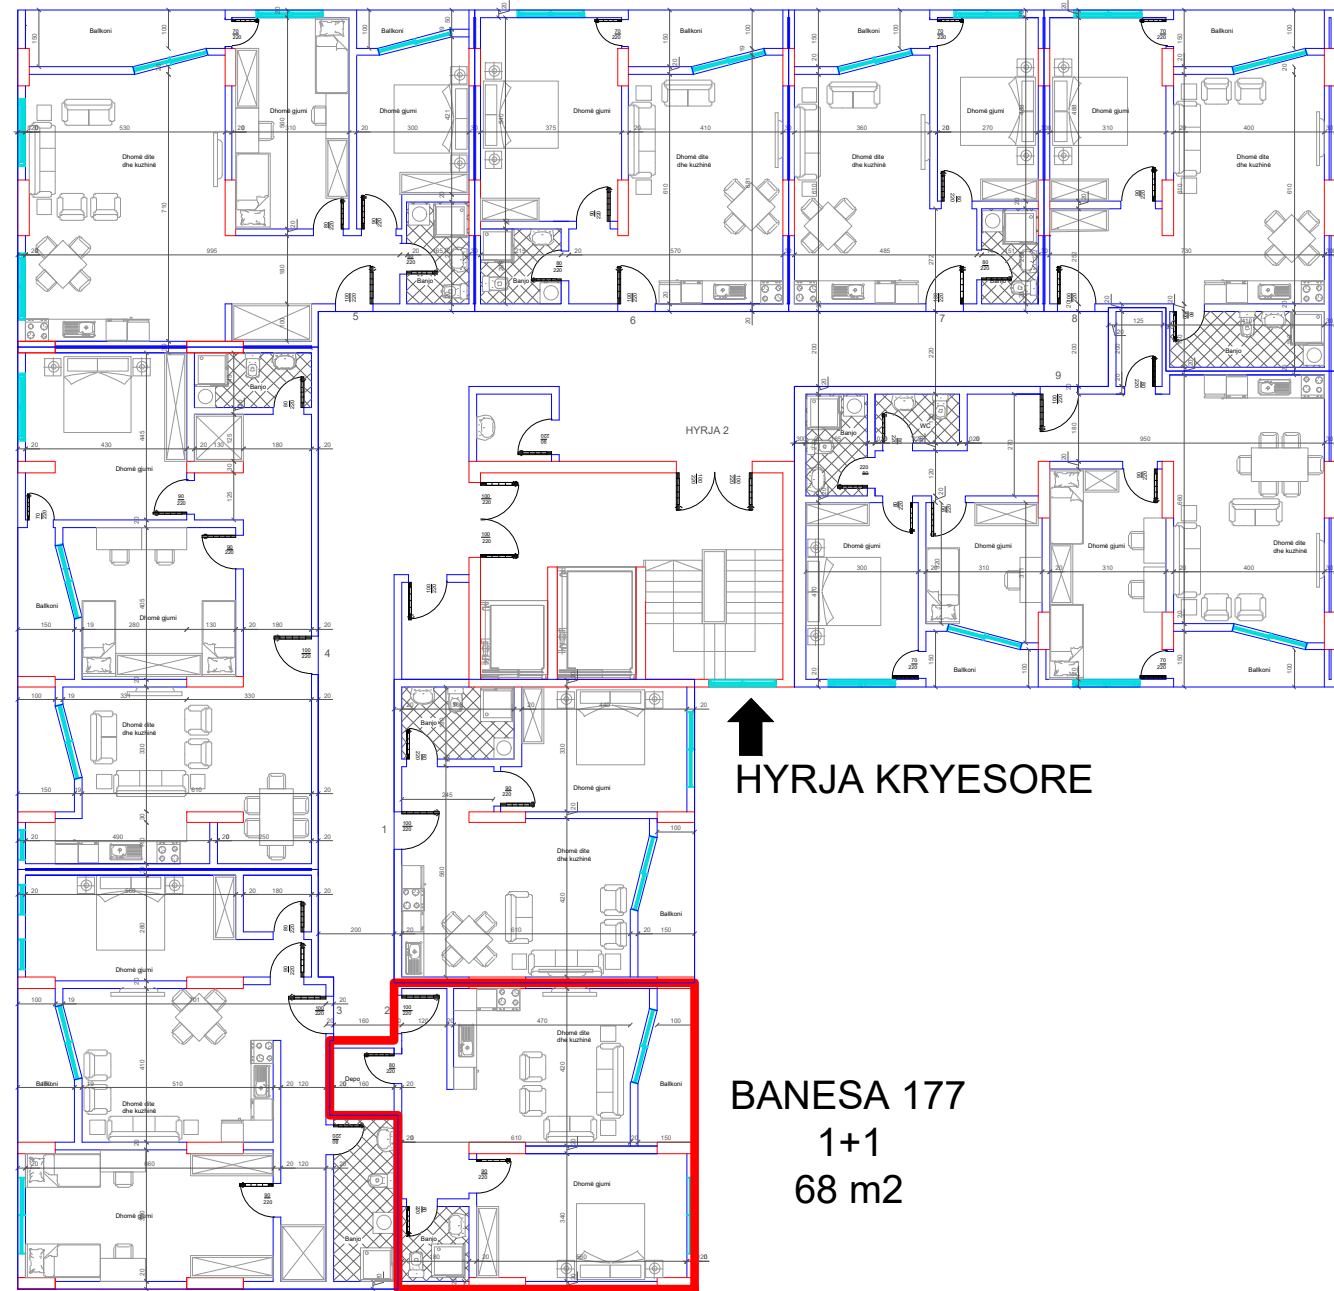

BANESA 176

1+1

66.4 m2

DREJTIMI NGA RRUGA KRYESORE

DREJTIMI NGA LUMI "LUMBARDH"

DREJTIMI NGA GRYKA E RUGOVES

HYRJA KRYESORE

BANESA 177
1+1
68 m²