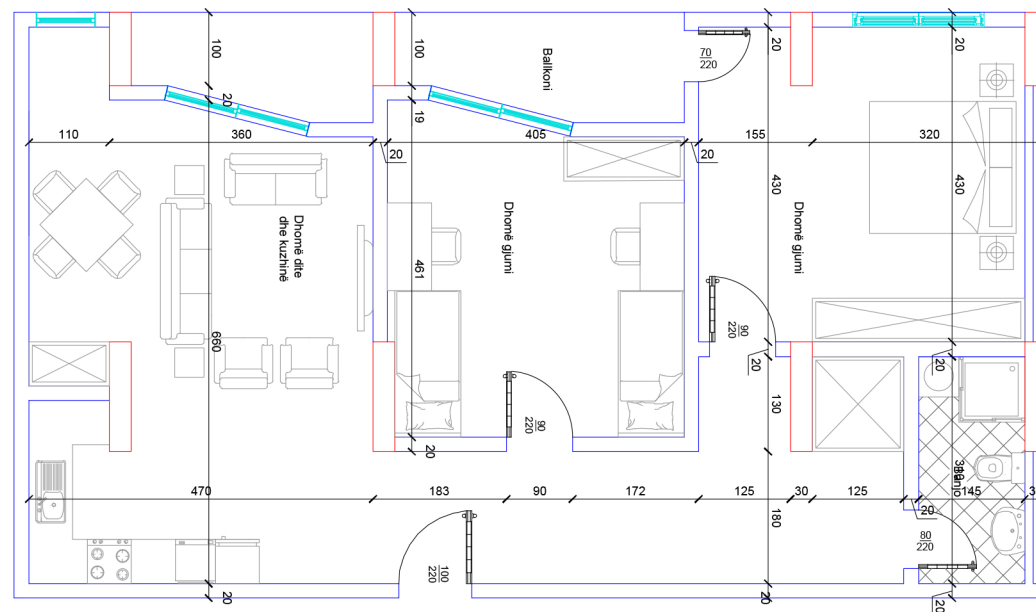

BANESA 170

HYRJA - 2
KATI 7

SIPËRFAQJA 111.5 m²

POSEDON

- Dhomë e ditës
- Tryezaria
- Kuzhinë
- 2 Dhomë gjumi
- 1 Banjo
- Koridor
- 2 Ballkona