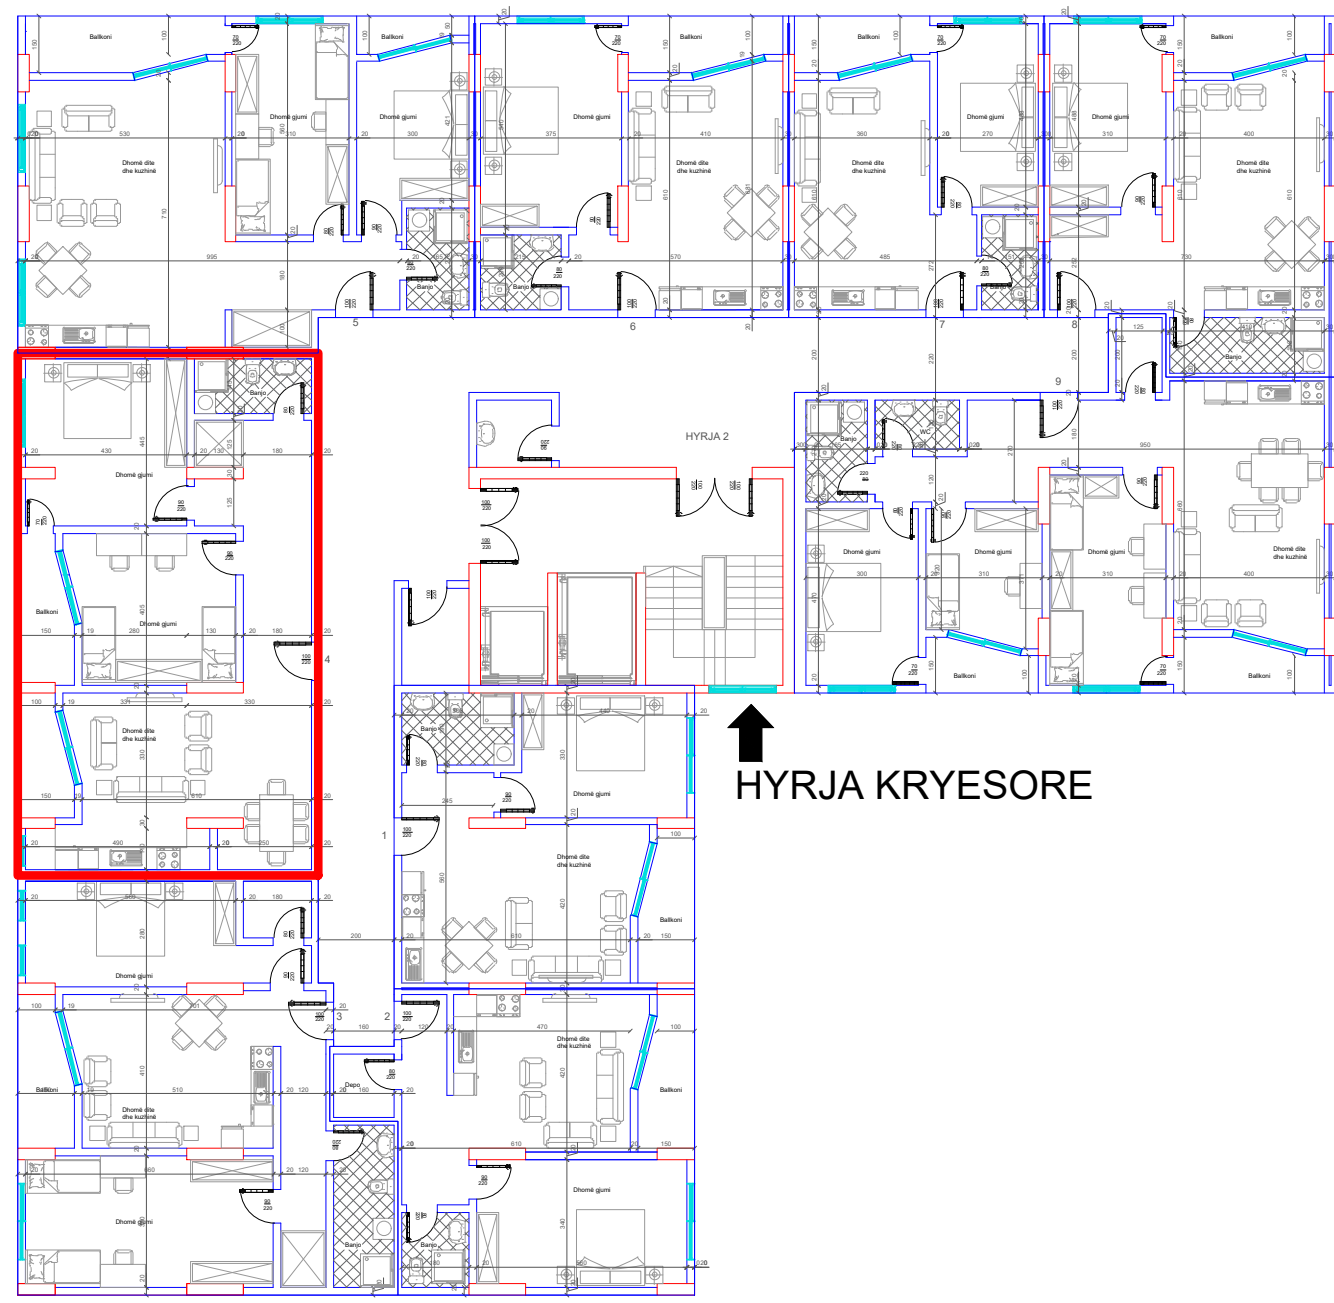

DREJTIMI NGA LUMI "LUMBARDH"

BANESA 125
2+1
111 m2

DREJTIMI NGA GRYKA E RUGOVES

HYRJA KRYESORE

DREJTIMI NGA RRUGA KRYESORE