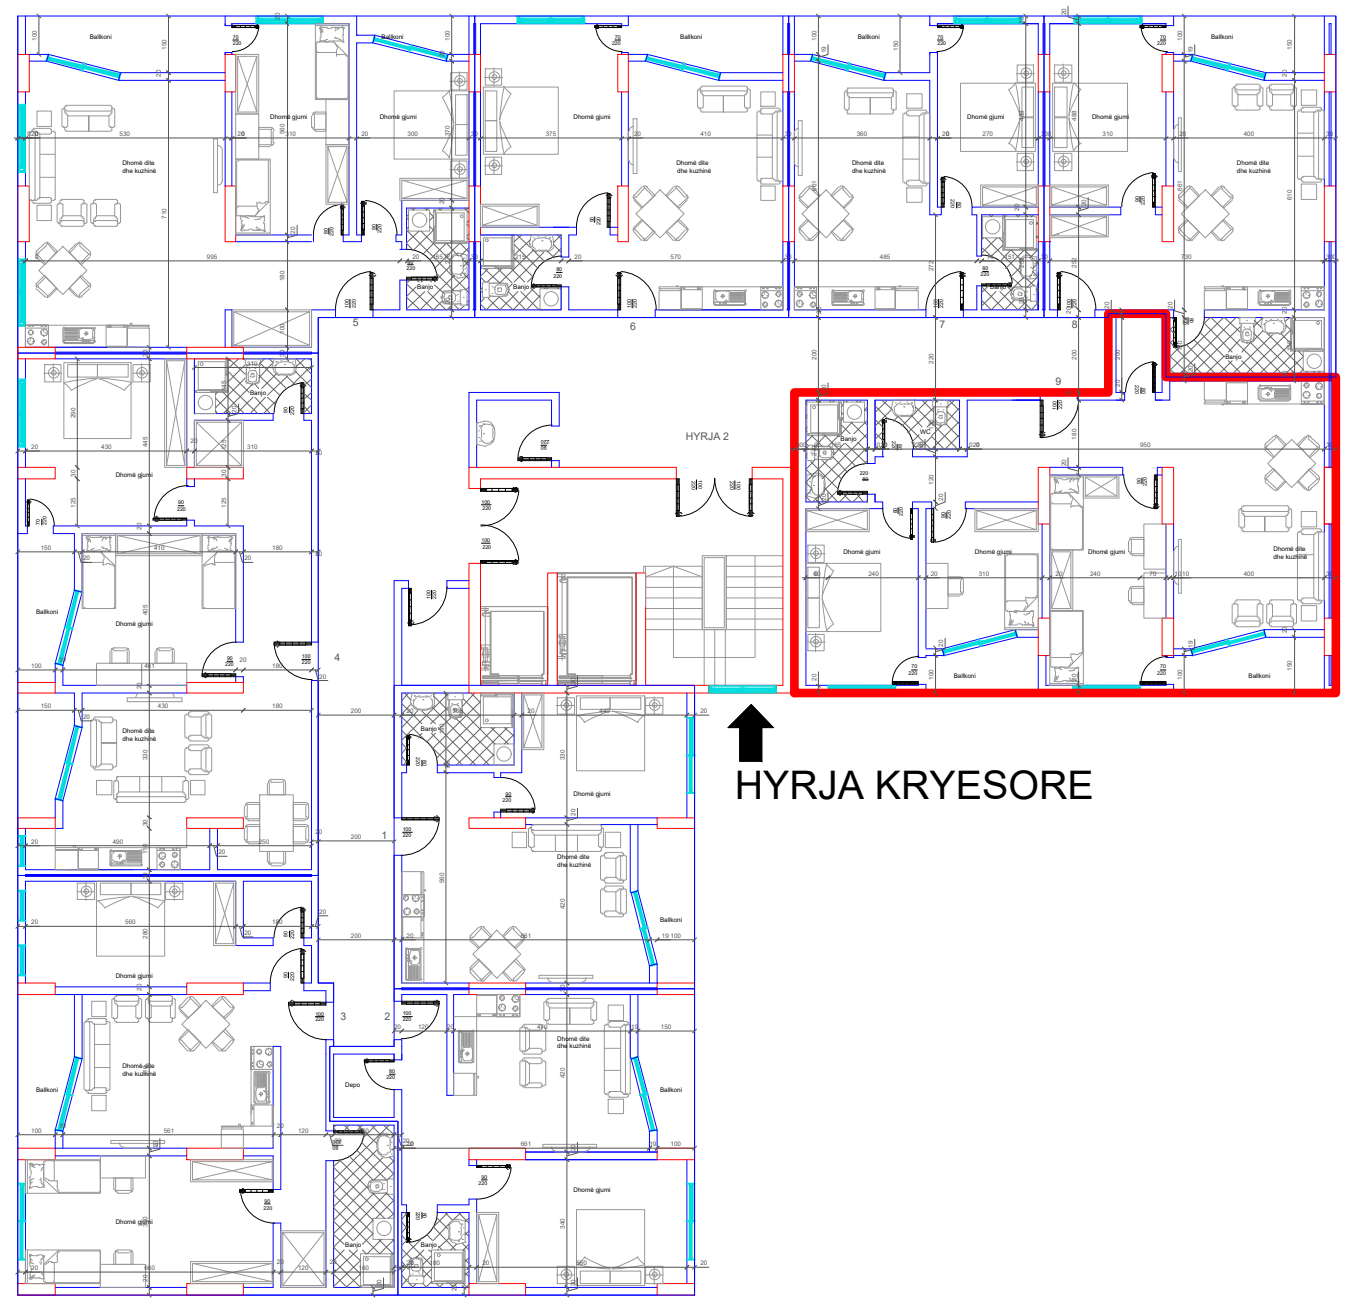

69 m2

DREJTIMI NGA GRYKA E RUGOVES

HYRJA KRYESORE

DREJTIMI NGA RRUGA KRYESORE

DREJTIMI NGA LUMI "LUMBARDH"

BANESA 121
3+1
120 m2

DREJTIMI NGA GRYKA E RUGOVES

DREJTIMI NGA RRUGA KRYESORE

DREJTIMI NGA RRUGA KRYESORE

DREJTIMI NGA LUMI "LUMBARDH"

DREJTIMI NGA GRYKA E RUGOVES

HYRJA KRYESORE

BANESA 122
1+1
66.4 m²

DREJTIMI NGA RRUGA KRYESORE

DREJTIMI NGA LUMI "LUMBARDH"

DREJTIMI NGA GRYPKA E RUGOVES