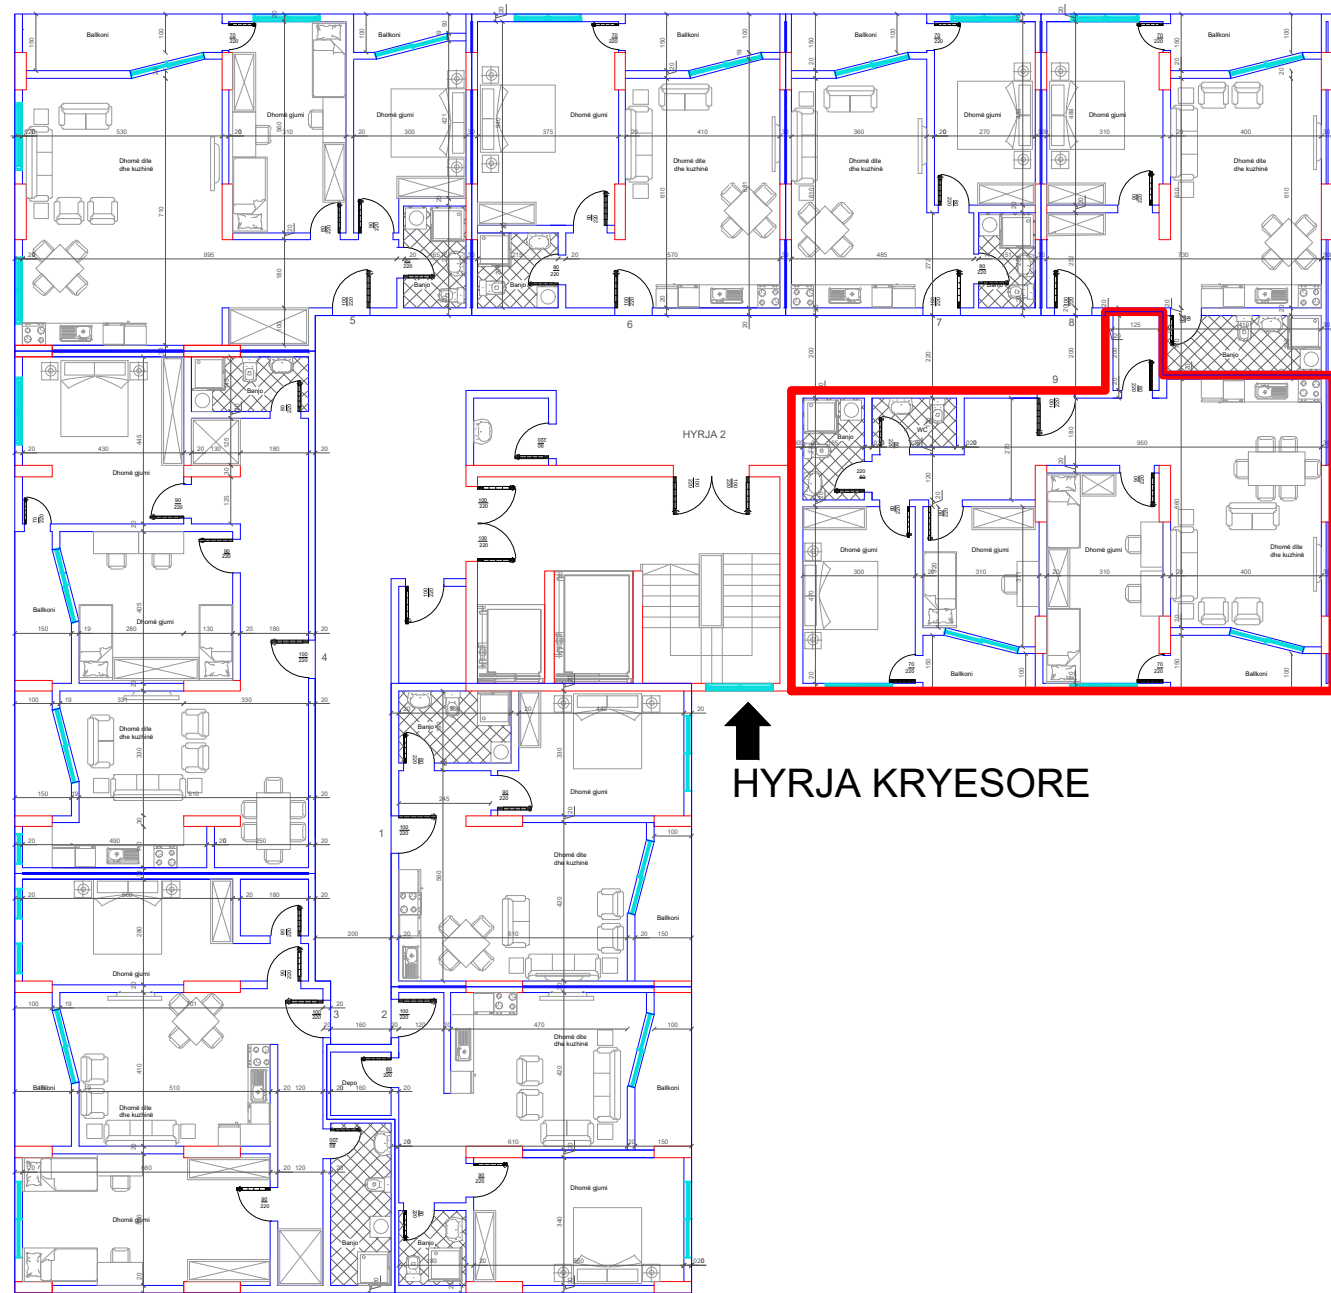

HYRJJA KRYESORE

DREJTIMI NGA RRUGA KRYESORE

DREJTIMI NGA LUMI "LUMBARDH"

BANESA 183
1+1
69 m2

DREJTIMI NGA GRYKA E RUGOVES

HYRJA KRYESORE

DREJTIMI NGA RRUGA KRYESORE

DREJTIMI NGA LUMI "LUMBARDH"