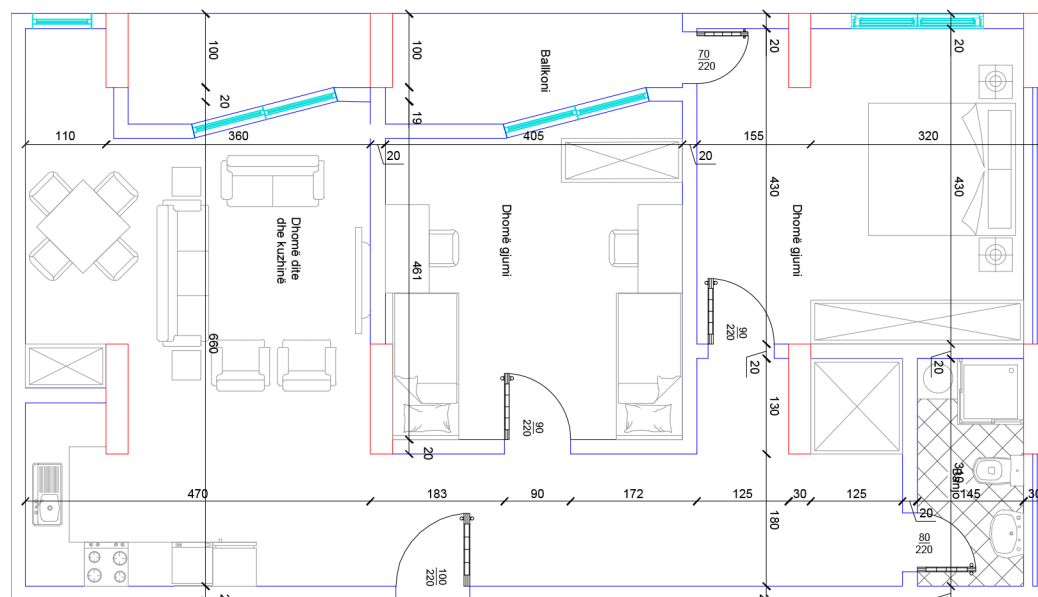

SIPËRFAQJA 111.5 m²

POSEDON

- Dhomë e ditës
- Tryezaria
- Kuzhinë
- 2 Dhomë gjumi
- 1 Banjo
- Koridor
- 2 Ballkon

BANESA 162

HYRJA - 2
KATI 6

SIPËRFAQJA
105 m²

POSEDON

- Dhomë e ditës
- Tryezaria
- Kuzhinë
- 2 Dhoma gjumi
- 1 Banjo
- Koridor
- 2 Ballkona