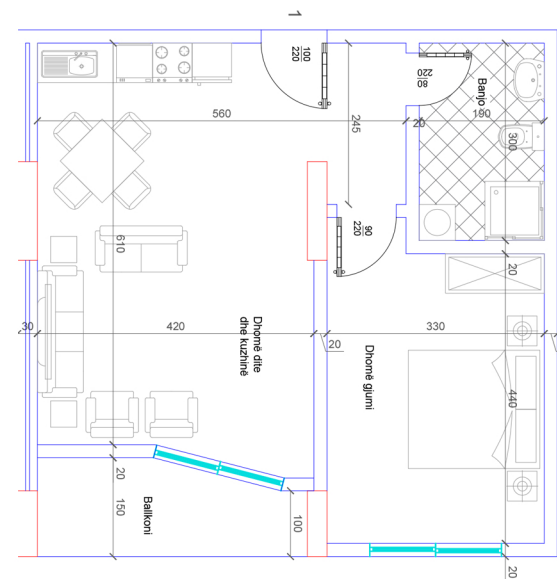

BANESA 176

HYRJA - 2
KATI 8

SIPËRFAQJA 66.4 m²

POSEDON

- Dhomë e ditës
- Tryezaria
- Kuzhinë
- 1 Dhomë gjumi
- 1 Banjo
- Koridor
- 1 Ballkon