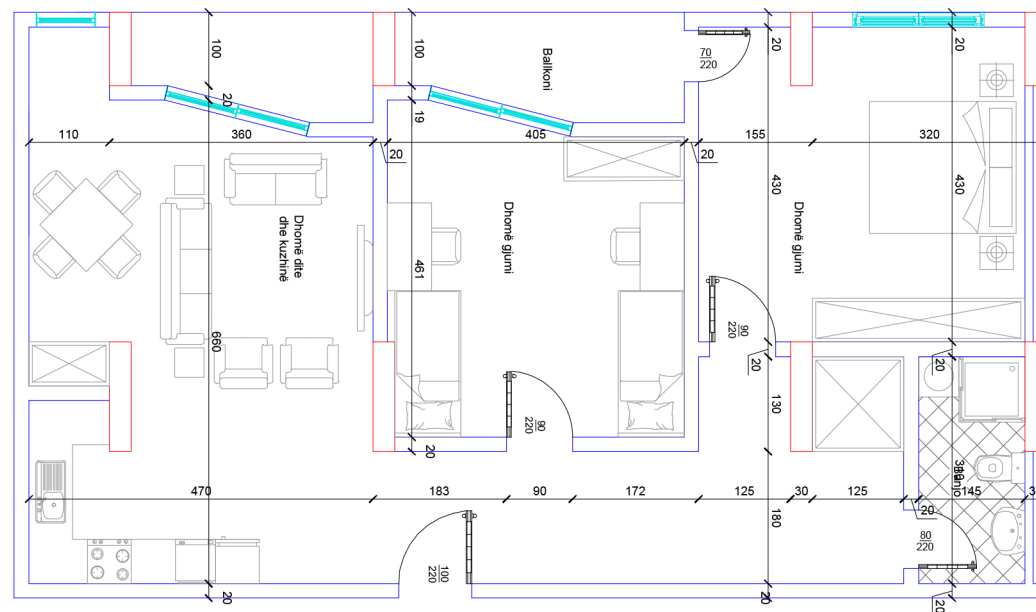

BANESA 152

HYRJA - 2
KATI 5

SIPËRFAQJA 111.5 m²

POSEDON

- Dhomë e ditës
- Tryezaria
- Kuzhinë
- 2 Dhomë gjumi
- 1 Banjo
- Koridor
- 2 Ballkona