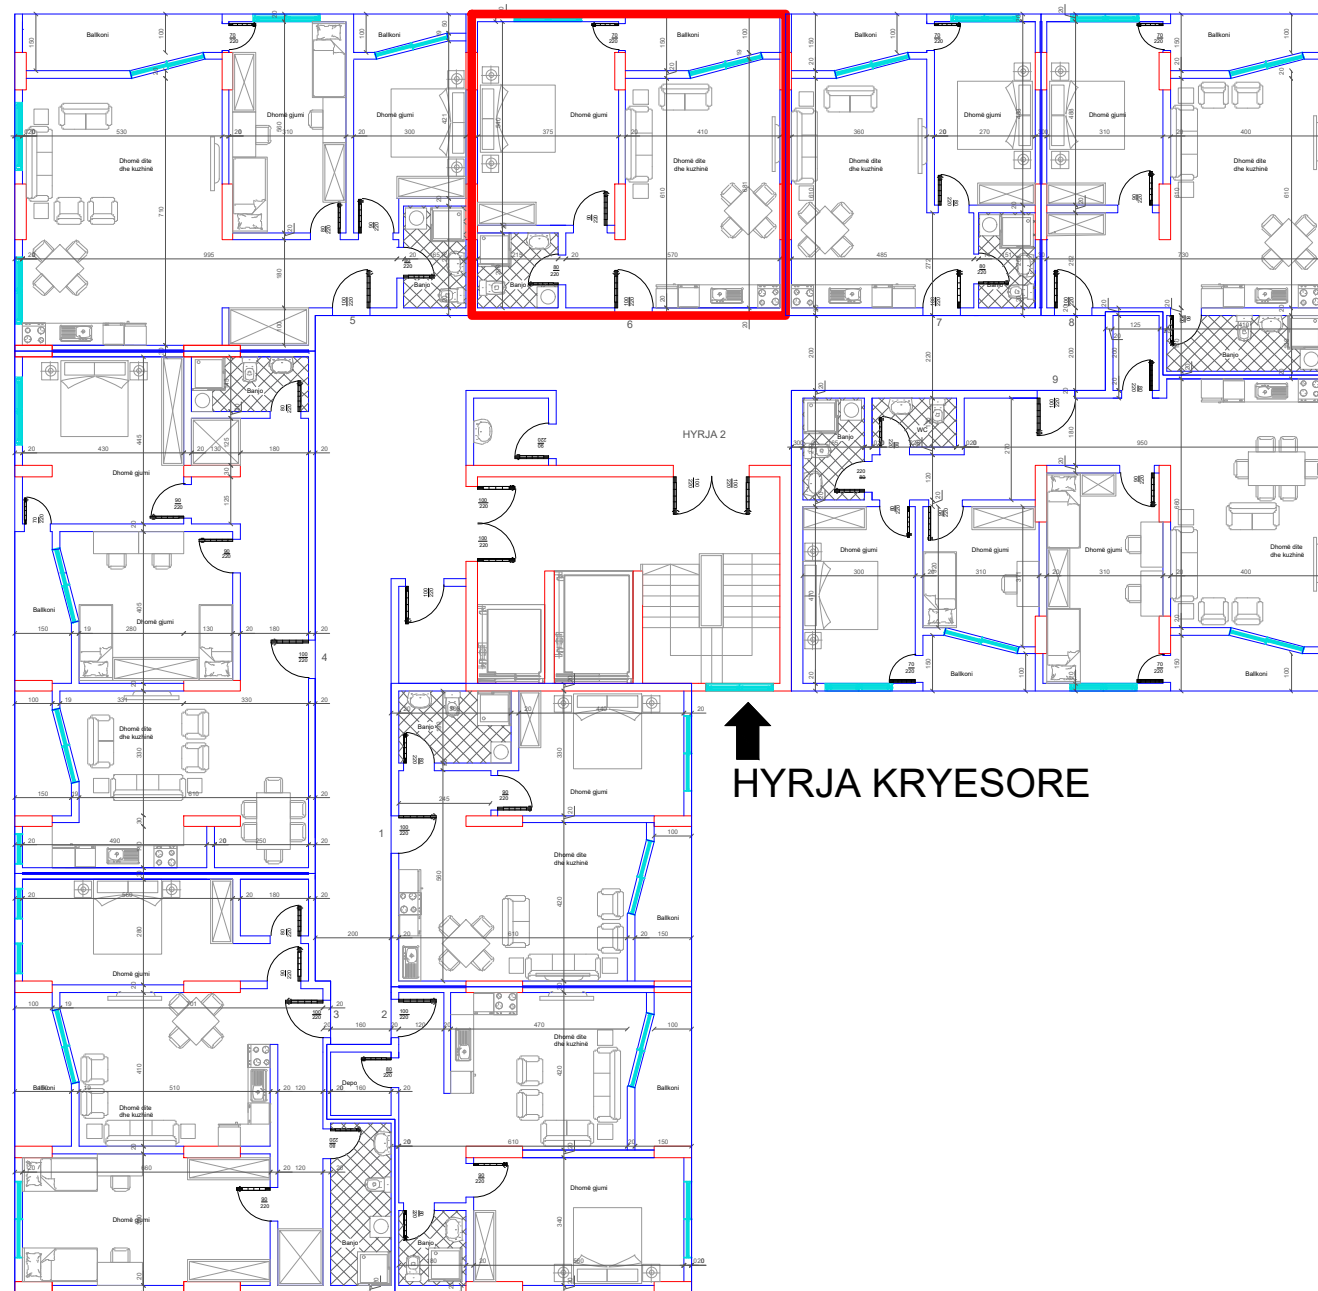

HYRJA KRYESORE

DREJTIMI NGA RRUGA KRYESORE

DREJTIMI NGA LUMI "LUMBARDH"

BANESA 127

1+1

66.8 m²

DREJTIMI NGA GRYKA E RUGOVES

HYRJA KRYESORE