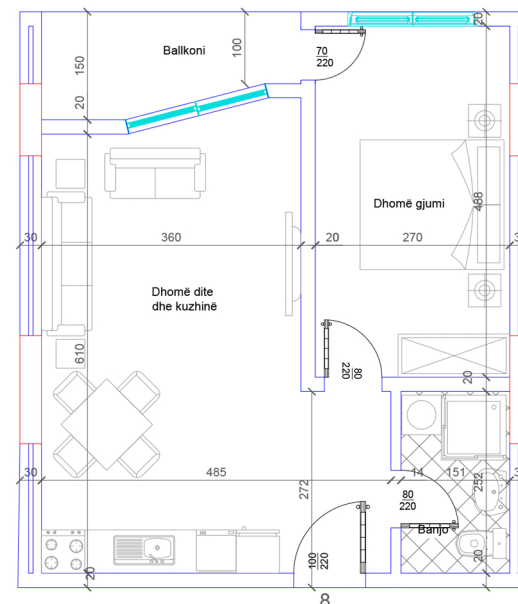

BANESA 164

HYRJA - 2
KATI 6

SIPËRFAQJA 54.3 m²

POSEDON

- Dhomë e ditës
- Tryezaria
- Kuzhinë
- 1 Dhomë gjumi
- 1 Banjo
- Koridor
- 1 Ballkon