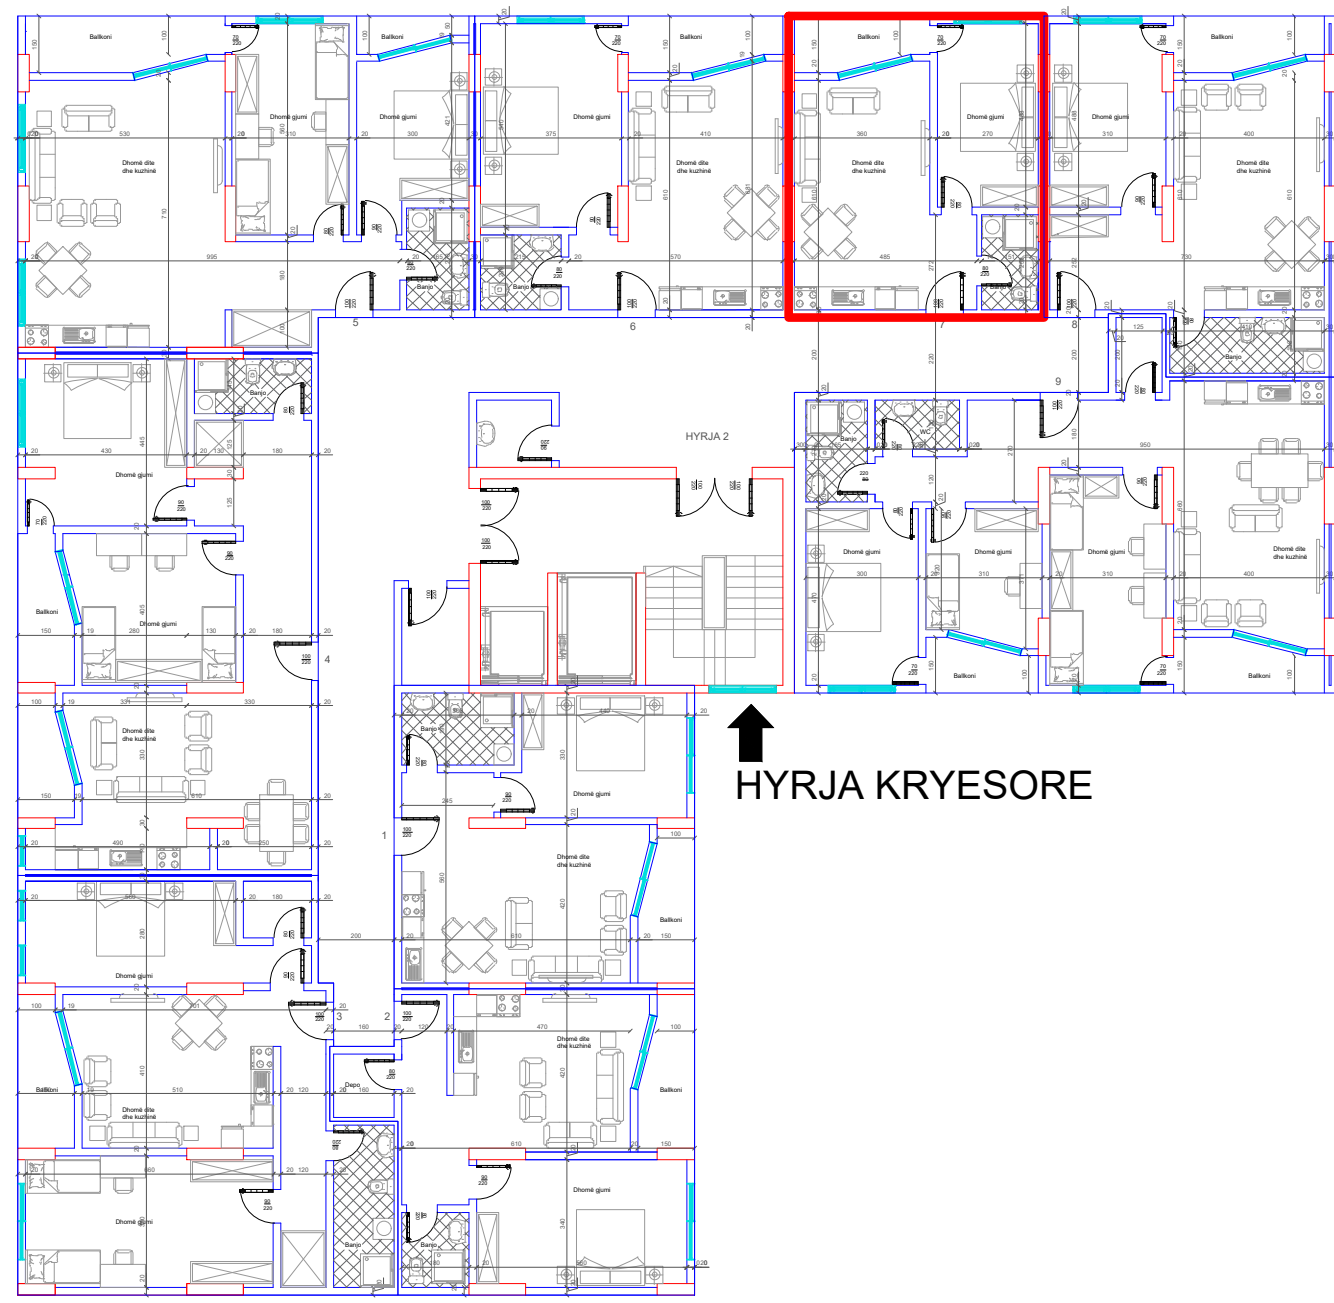

DREJTIMI NGA LUMI "LUMBARDH"
BANESA 181
1+1
66.8 m2

DREJTIMI NGA GRYKA E RUGOVES

HYRJA KRYESORE

DREJTIMI NGA RRUGA KRYESORE

DREJTIMI NGA LUMI "LUMBARDH"
BANESA 182
1+1
54.3 m2

DREJTIMI NGA GRYPKA E RUGOVES