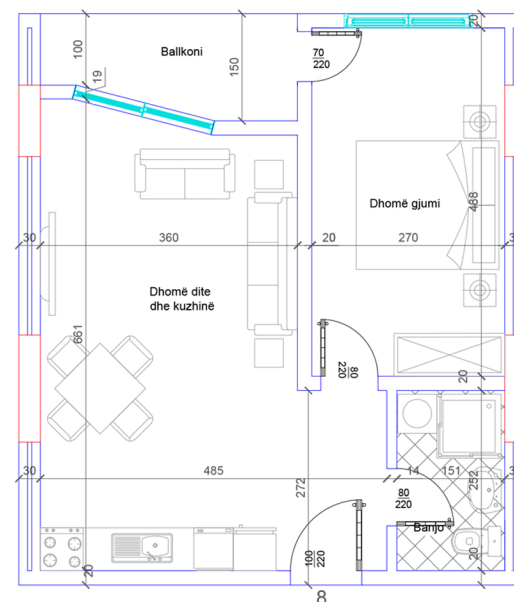

POSEDON

- Dhomë e ditës
- Tryezaria
- Kuzhinë
- 1 Dhomë gjumi
- 1 Banjo
- Koridor
- 1 Ballkon