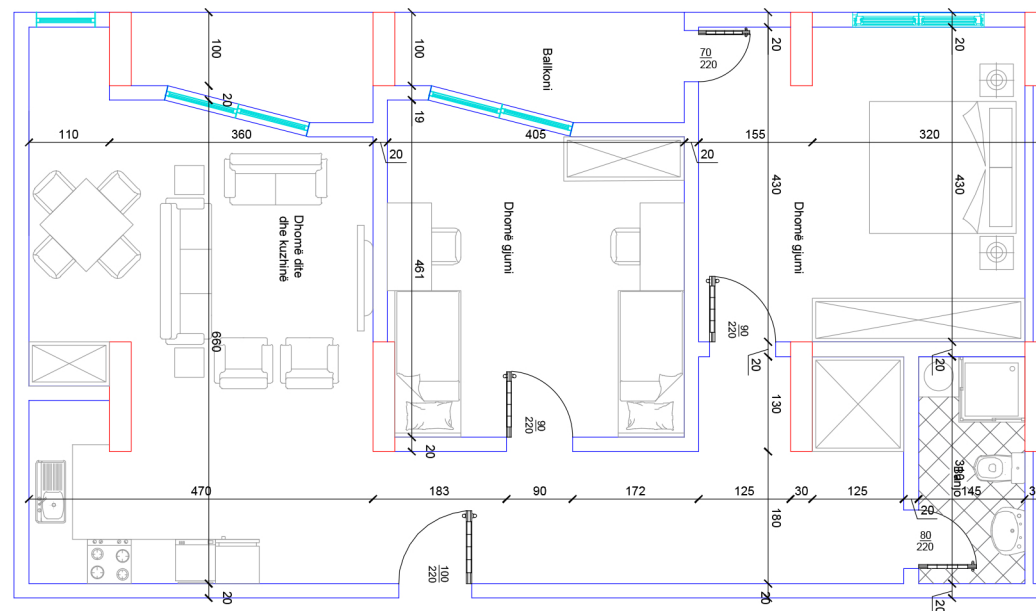

BANESA 134

**HYRJA - 2
KATI 3**

**SIPËRFAQJA
111.5 m²**

POSEDON

- Dhomë e ditës
- Tryezaria
- Kuzhinë
- 2 Dhomë gjumi
- 1 Banjo
- Koridor
- 2 Ballkona