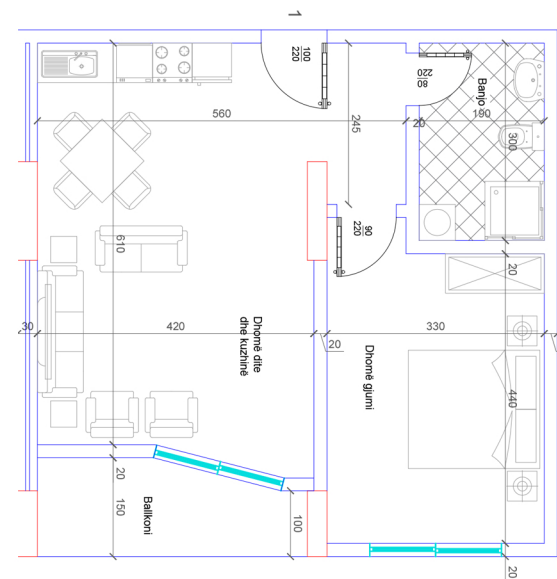

BANESA 158

HYRJA - 2
KATI 6

SIPËRFAQJA 66.4 m²

POSEDON

- Dhomë e ditës
- Tryezaria
- Kuzhinë
- 1 Dhomë gjumi
- 1 Banjo
- Koridor
- 1 Ballkon