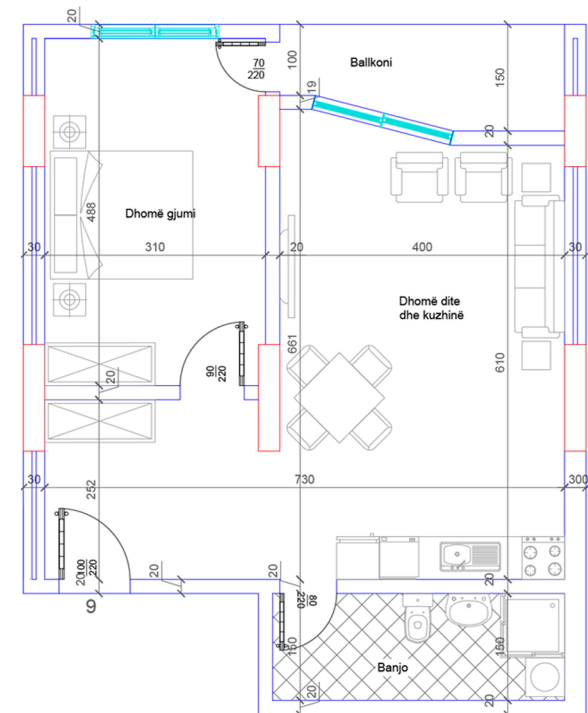

BANESA 117

HYRJA - 2
KATI 1

SIPËRFAQJA
105 m²

POSEDON

- Dhomë e ditës
- Tryezaria
- Kuzhinë
- 2 Dhoma gjumi
- 1 Banjo
- Koridor
- 2 Ballkona

BANESA 118

HYRJA - 2
KATI 1

SIPËRFAQJA
66.8 m²

POSEDON

- Dhomë e ditës
- Tryezaria
- Kuzhinë
- 1 Dhomë gjumi
- 1 Banjo
- Koridor
- 1 Ballkon

BANESA 119

HYRJA - 2
KATI 1

SIPËRFAQJA
54.3 m²

POSEDON

- Dhomë e ditës
- Tryezaria
- Kuzhinë
- 1 Dhomë gjumi
- 1 Banjo
- Koridor
- 1 Ballkon

BANESA 120

HYRJA - 2
KATI 1

SIPËRFAQJA
69 m²

POSEDON

- Dhomë e ditës
- Tryezaria
- Kuzhinë
- 1 Dhomë gjumi
- 1 Banjo
- Koridor
- 1 Ballkon

BANESA 121

HYRJA - 2
KATI 1

SIPËRFAQJA
120 m²