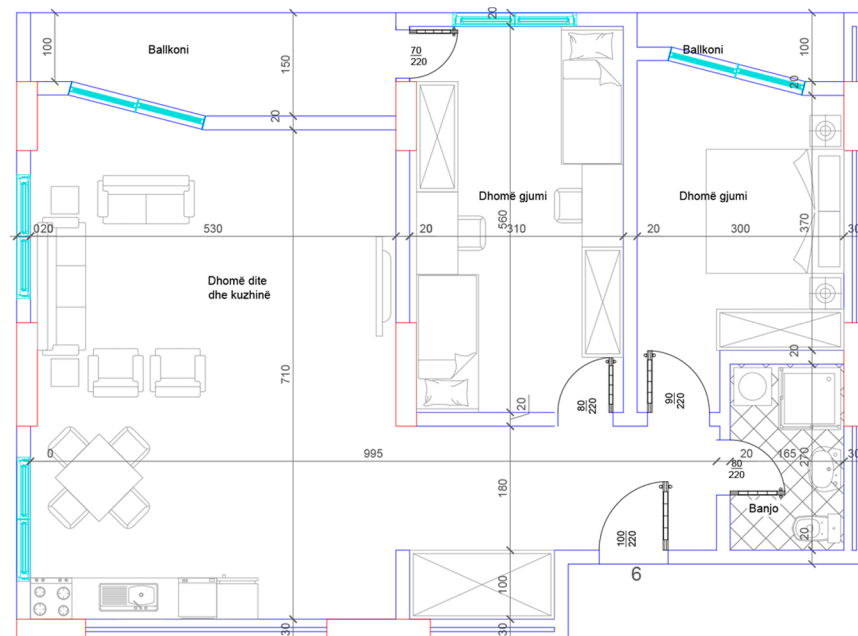

BANESA 113

HYRJA - 2
KATI 1

SIPËRFAQJA 66.4 m²

POSEDON

- Dhomë e ditës
- Tryezaria
- Kuzhinë
- 1 Dhomë gjumi
- 1 Banjo
- Koridor
- 1 Ballkon

BANESA 114

HYRJA - 2
KATI 1

SIPËRFAQJA 68 m²

POSEDON

- Dhomë e ditës
- Kuzhinë
- 1 Dhomë gjumi
- 1 Banjo
- Koridor
- 1 Ballkon
- 1 Depo

BANESA 115

HYRJA - 2
KATI 1

SIPËRFAQJA
100 m²

POSEDON

- Dhomë e ditës
- Kuzhinë
- Tryezari
- 2 Dhomë gjumi
- 1 Banjo
- Koridor
- 1 Ballkon

BANESA 117

HYRJA - 2
KATI 1

SIPËRFAQJA
105 m²

POSEDON

- Dhomë e ditës
- Tryezaria
- Kuzhinë
- 2 Dhoma gjumi
- 1 Banjo
- Koridor
- 2 Ballkona

BANESA 118

HYRJA - 2
KATI 1

SIPËRFAQJA
66.8 m²