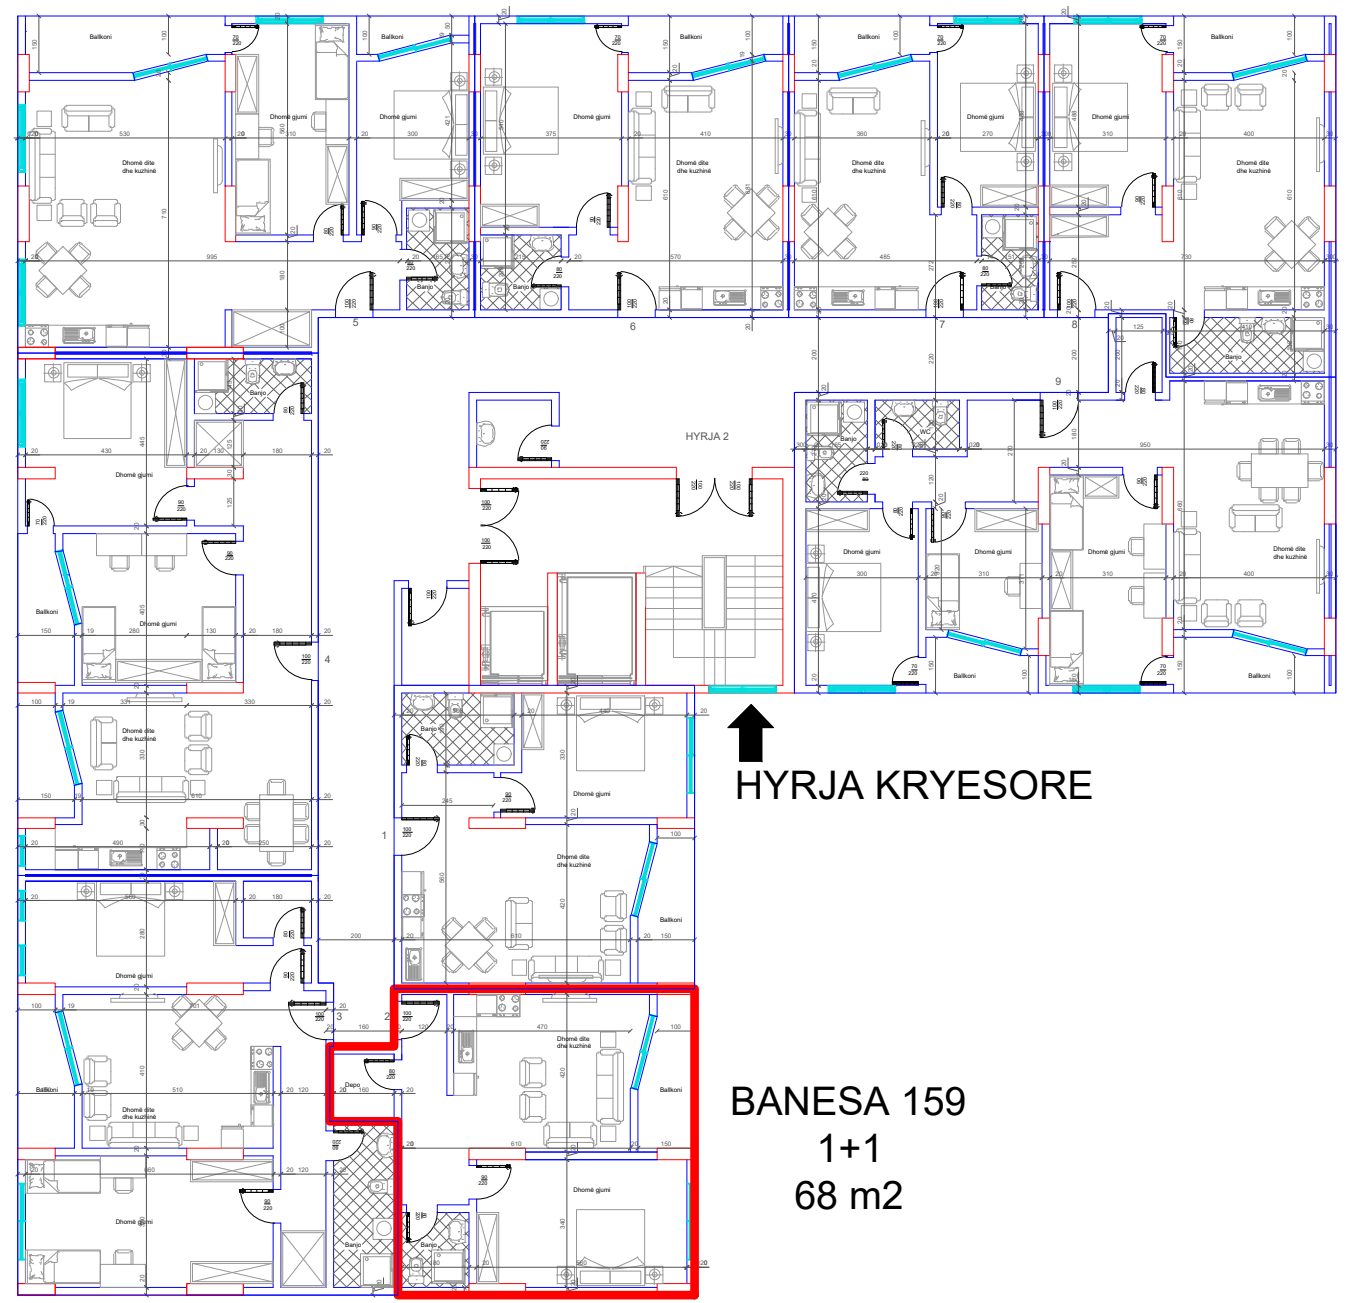

DREJTIMI NGA LUMI "LUMBARDH"

DREJTIMI NGA GRYKA E RUGOVES

HYRJA KRYESORE

BANESA 159
1+1
68 m²

DREJTIMI NGA RRUGA KRYESORE