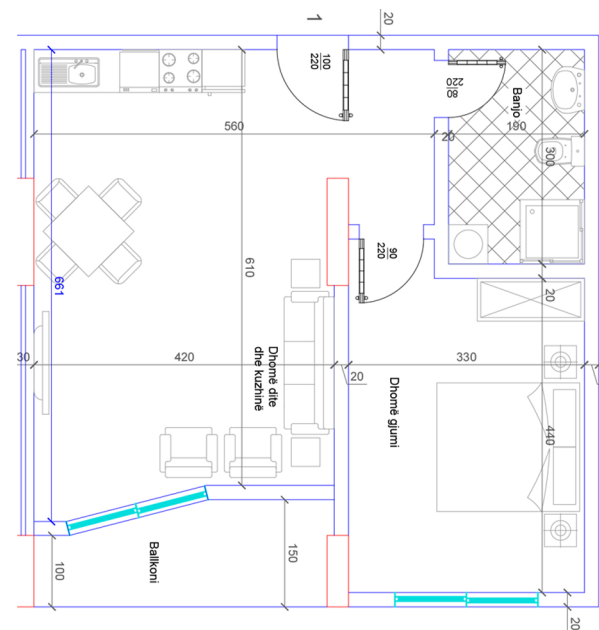

POSEDON

- Dhomë e ditës
- Tryezaria
- Kuzhinë
- 1 Dhomë gjumi
- 1 Banjo
- Koridor
- 1 Ballkon

BANESA 149

HYRJA - 2
KATI 5

SIPËRFAQJA 66.4 m²

POSEDON

- Dhomë e ditës
- Tryezaria
- Kuzhinë
- 1 Dhomë gjumi
- 1 Banjo
- Koridor
- 1 Ballkon