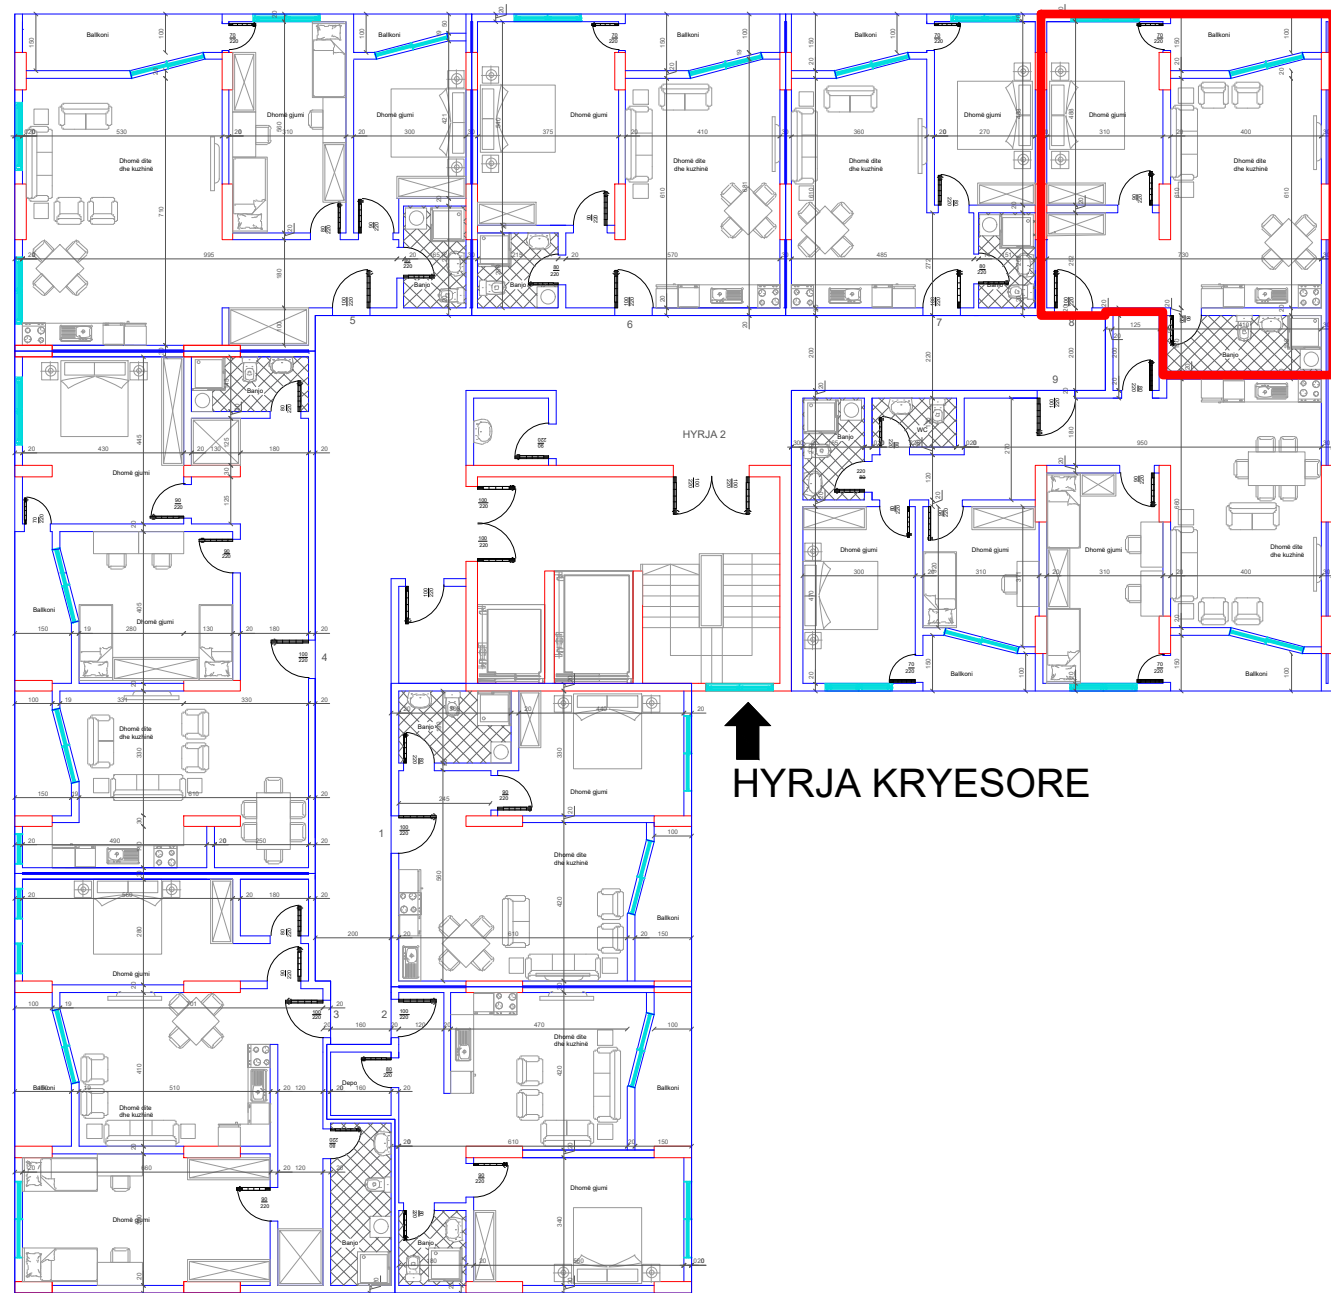

DREJTIMI NGA GRYKA E RUGOVES

HYRJA KRYESORE

DREJTIMI NGA RRUGA KRYESORE

DREJTIMI NGA LUMI "LUMBARDH"
BANESA 164
1+1
54.3 m²

DREJTIMI NGA GRYPKA E RUGOVES

HYRJA KRYESORE

DREJTIMI NGA RRUGA KRYESORE

DREJTIMI NGA LUMI "LUMBARDH"