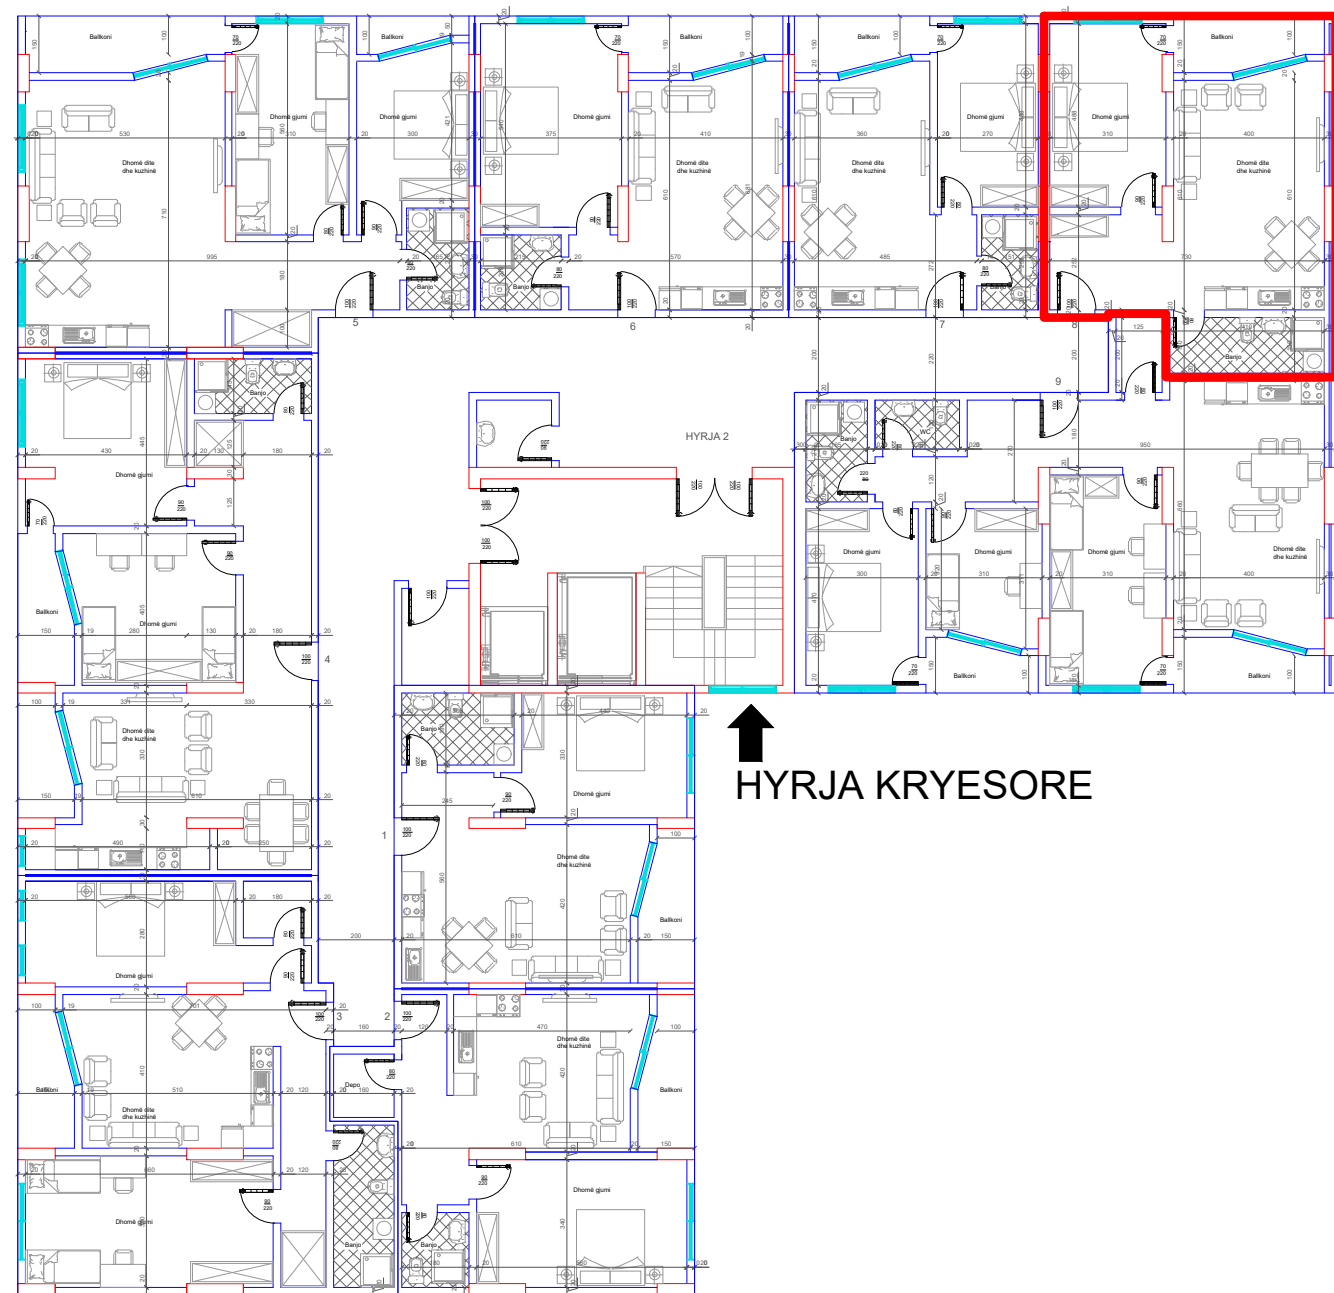

HYRJA KRYESORE

DREJTIMI NGA RRUGA KRYESORE

DREJTIMI NGA LUMI "LUMBARDH"

BANESA 127

1+1

66.8 m²

DREJTIMI NGA GRYKA E RUGOVES

HYRJA KRYESORE

DREJTIMI NGA RRUGA KRYESORE

DREJTIMI NGA LUMI "LUMBARDH"
BANESA 128
1+1
54.3 m²

DREJTIMI NGA GRYKA E RUGOVES

HYRJA KRYESORE

DREJTIMI NGA RRUGA KRYESORE

DREJTIMI NGA LUMI "LUMBARDH"

BANESA 129

1+1