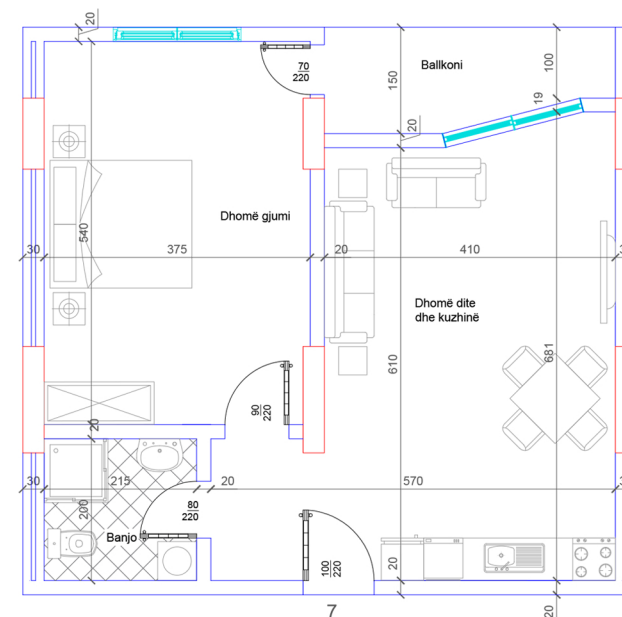

BANESA 163

HYRJA - 2
KATI 6

SIPËRFAQJA 66.8 m²

POSEDON

- Dhomë e ditës
- Tryezaria
- Kuzhinë
- 1 Dhomë gjumi
- 1 Banjo
- Koridor
- 1 Ballkon