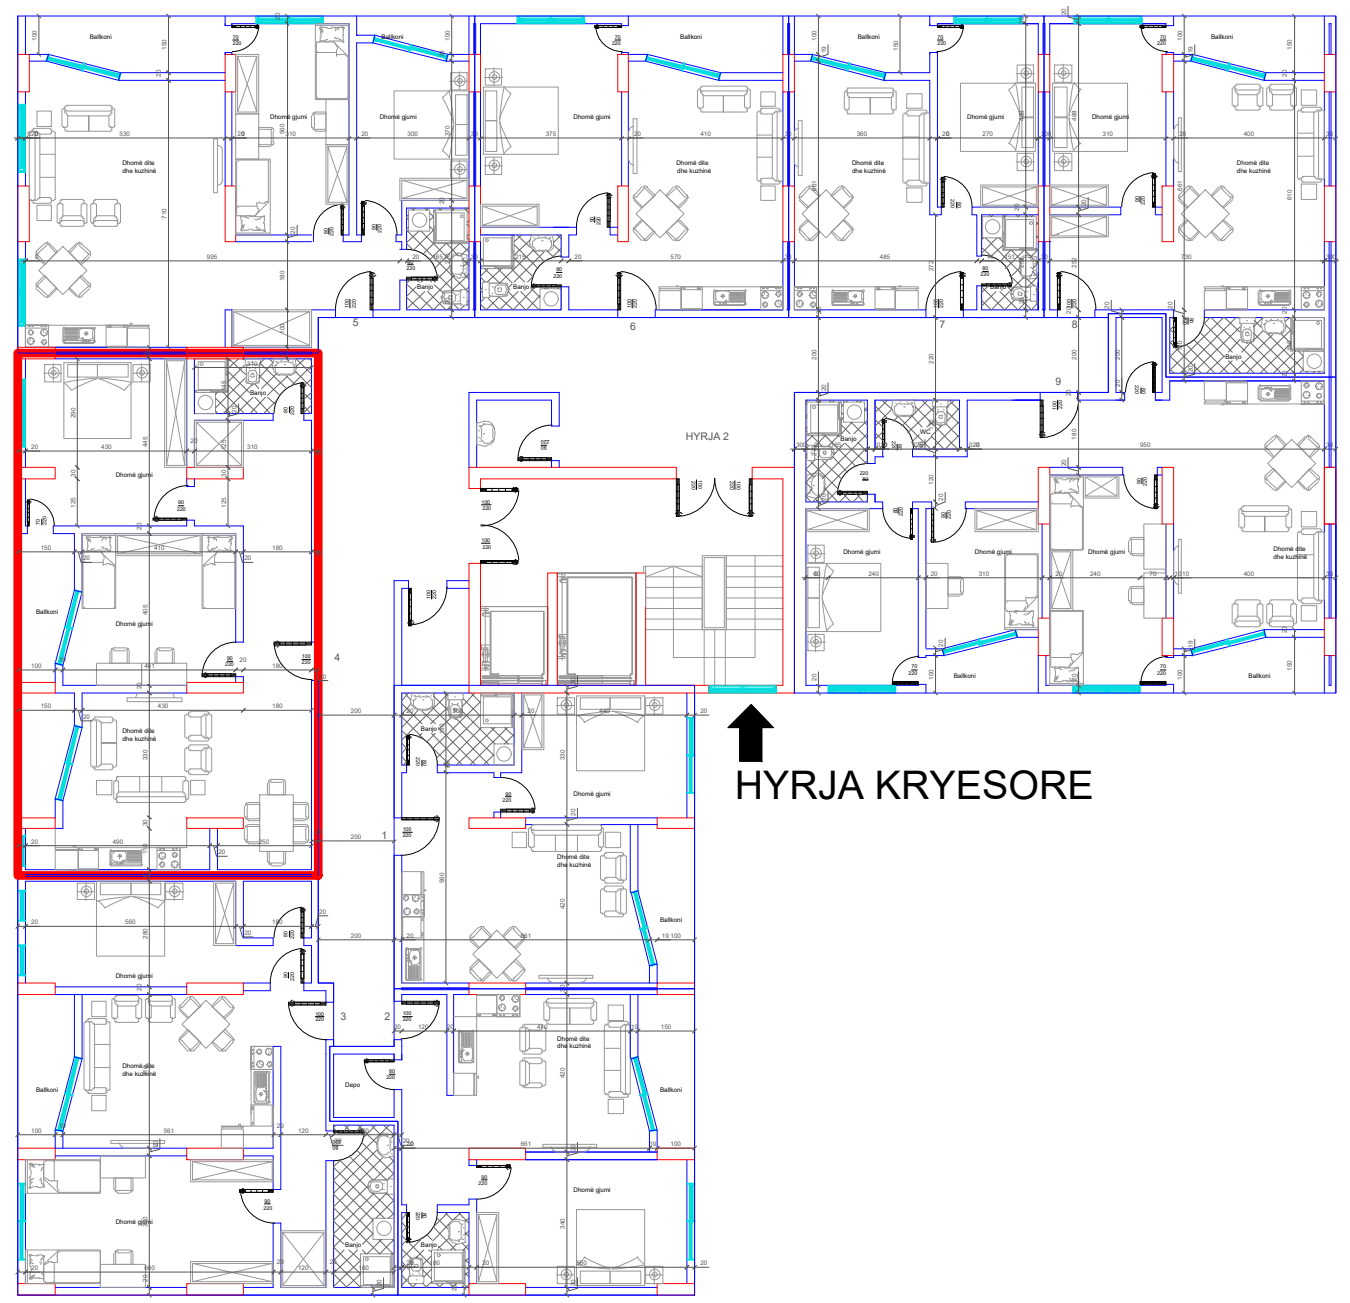

DREJTIMI NGA LUMI "LUMBARDH"

DREJTIMI NGA GRYKA E RUGOVES

HYRJA KRYESORE

BANESA 115
2+1
100 m2

DREJTIMI NGA RRUGA KRYESORE

DREJTIMI NGA LUMI "LUMBARDH"

BANESA 116
2+1
111 m²

DREJTIMI NGA GRYKA E RUGOVES

HYRJA KRYESORE

DREJTIMI NGA RRUGA KRYESORE

DREJTIMI NGA LUMI "LUMBARDH"

BANESA 117
2+1
105 m2

DREJTIMI NGA GRYKA E RUGOVES

DREJTIMI NGA RRUGA KRYESORE

DREJTIMI NGA RRUGA KRYESORE

DREJTIMI NGA LUMI "LUMBARDH"