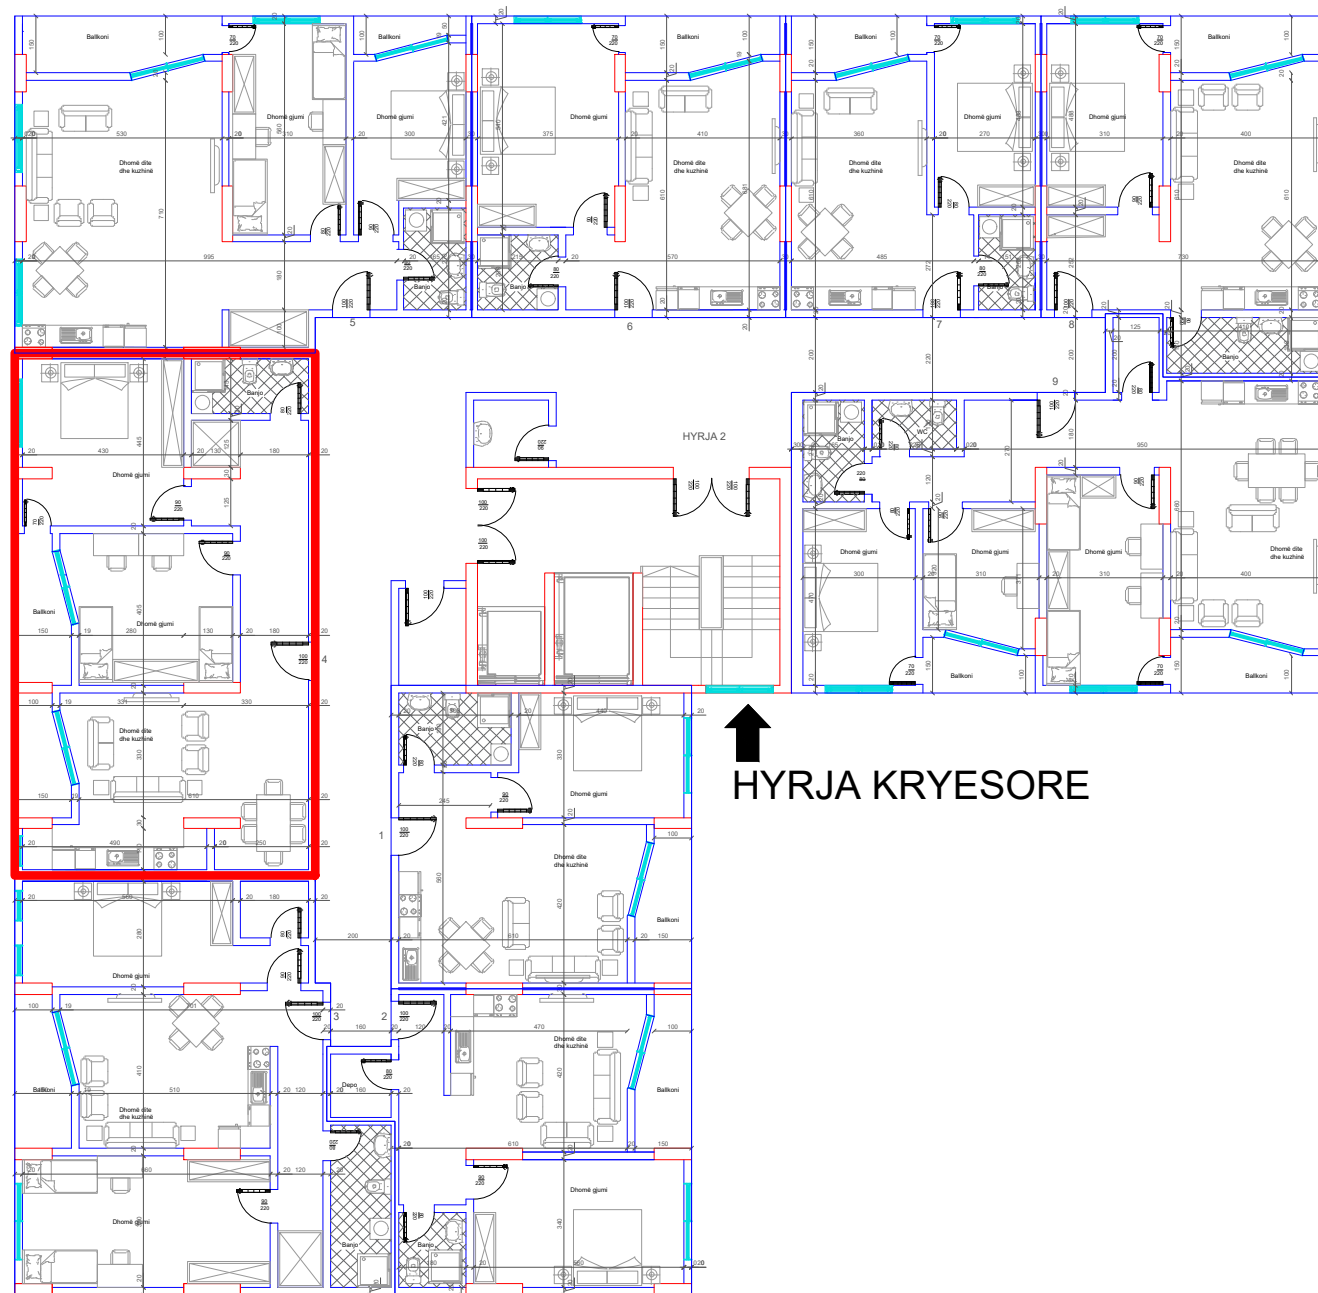

DREJTIMI NGA LUMI "LUMBARDH"

BANESA 161
2+1
111 m²

DREJTIMI NGA GRYKA E RUGOVES

HYRJA KRYESORE

DREJTIMI NGA RRUGA KRYESORE