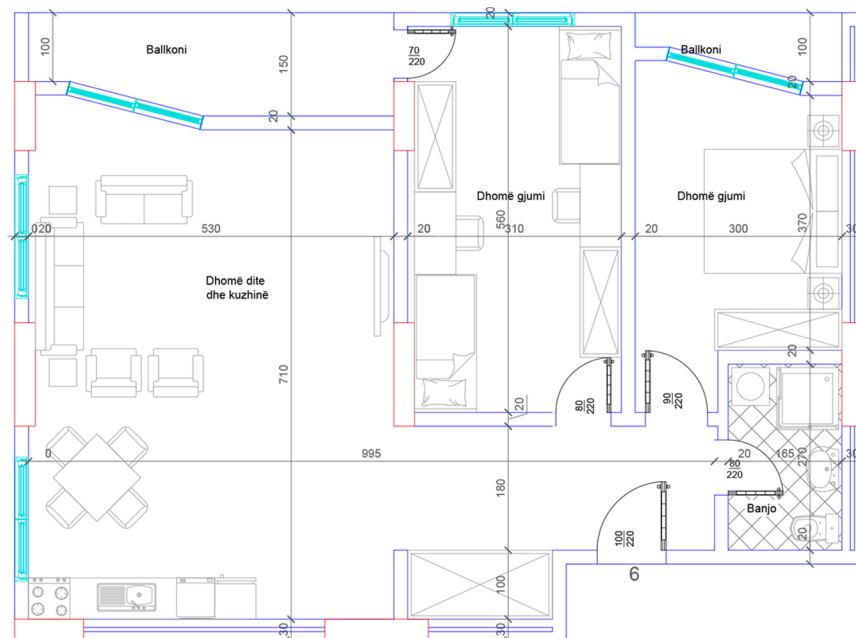

POSEDON

- Dhomë e ditës
- Tryezaria
- Kuzhinë
- 2 Dhomë gjumi
- 1 Banjo
- Koridor
- 2 Ballkona

BANESA 153

HYRJA - 2
KATI 5

SIPËRFAQJA
105 m²

POSEDON

- Dhomë e ditës
- Tryezaria
- Kuzhinë
- 2 Dhoma gjumi
- 1 Banjo
- Koridor
- 2 Ballkona