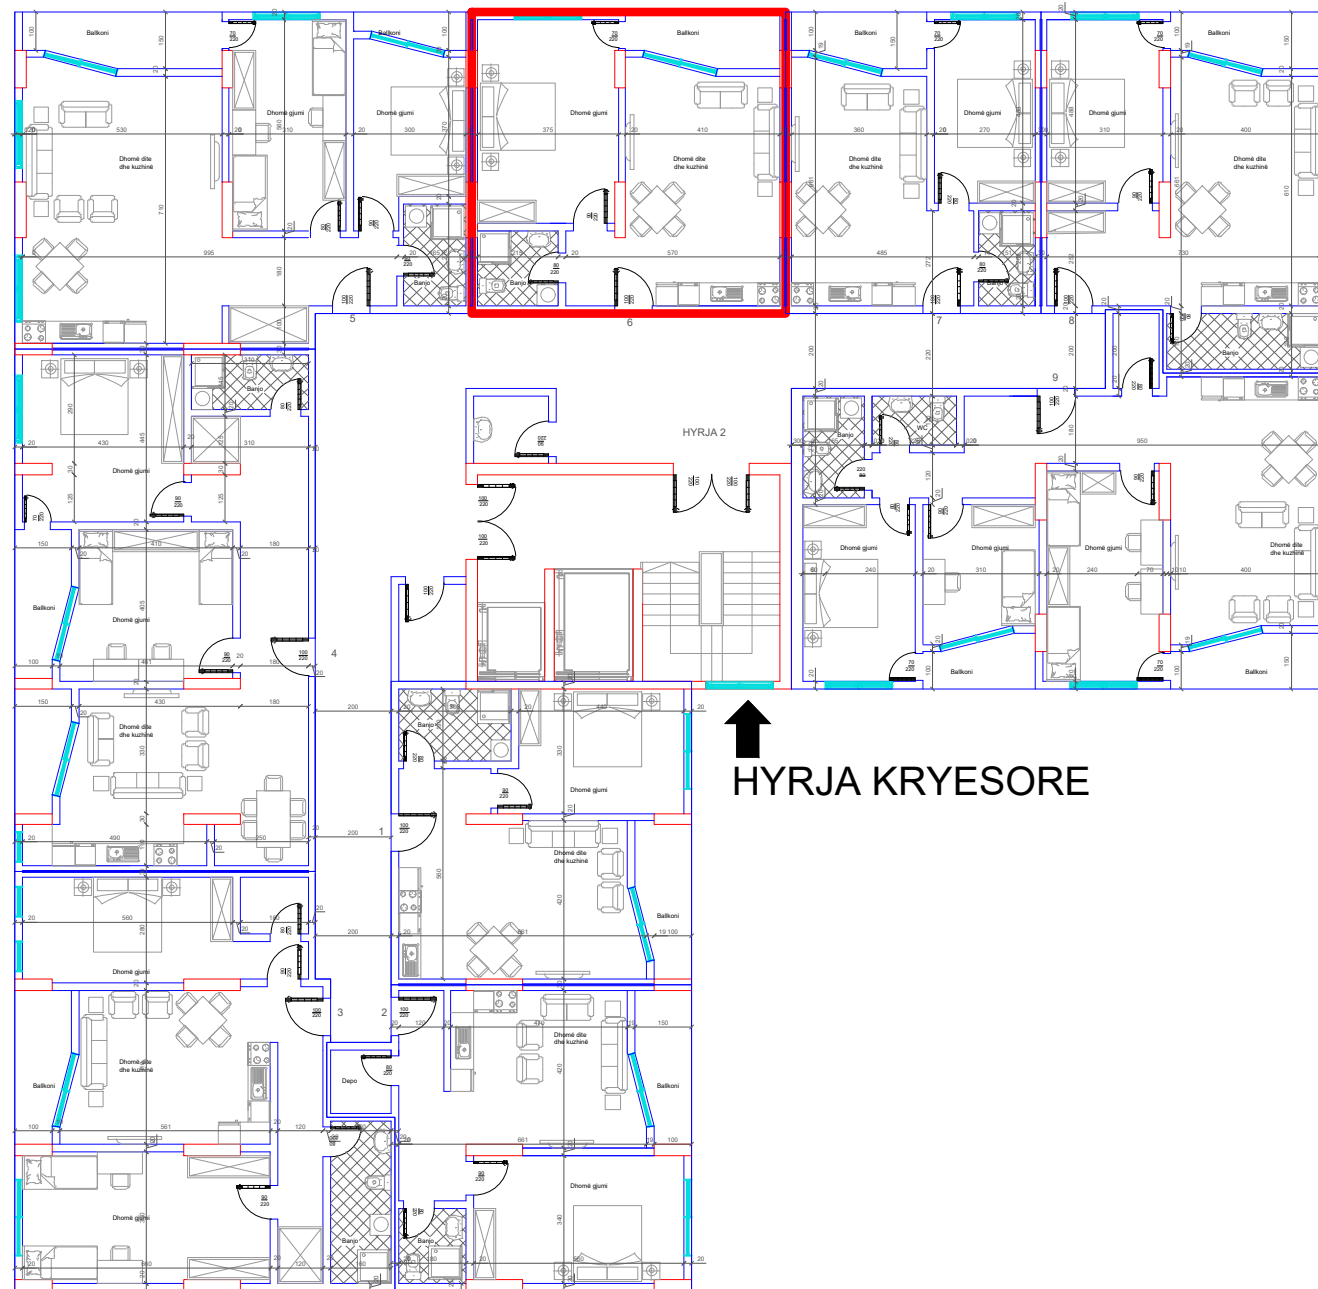

HYRJA KRYESORE

DREJTIMI NGA RRUGA KRYESORE

DREJTIMI NGA LUMI "LUMBARDH"

BANESA 117
2+1
105 m2

DREJTIMI NGA GRYKA E RUGOVES

DREJTIMI NGA RRUGA KRYESORE

DREJTIMI NGA RRUGA KRYESORE

DREJTIMI NGA LUMI "LUMBARDH"

BANESA 118

1+1

66.8 m²

DREJTIMI NGA GRYKA E RUGOVES

HYRJA KRYESORE

DREJTIMI NGA RRUGA KRYESORE

DREJTIMI NGA LUMI "LUMBARDH"

BANESA 119