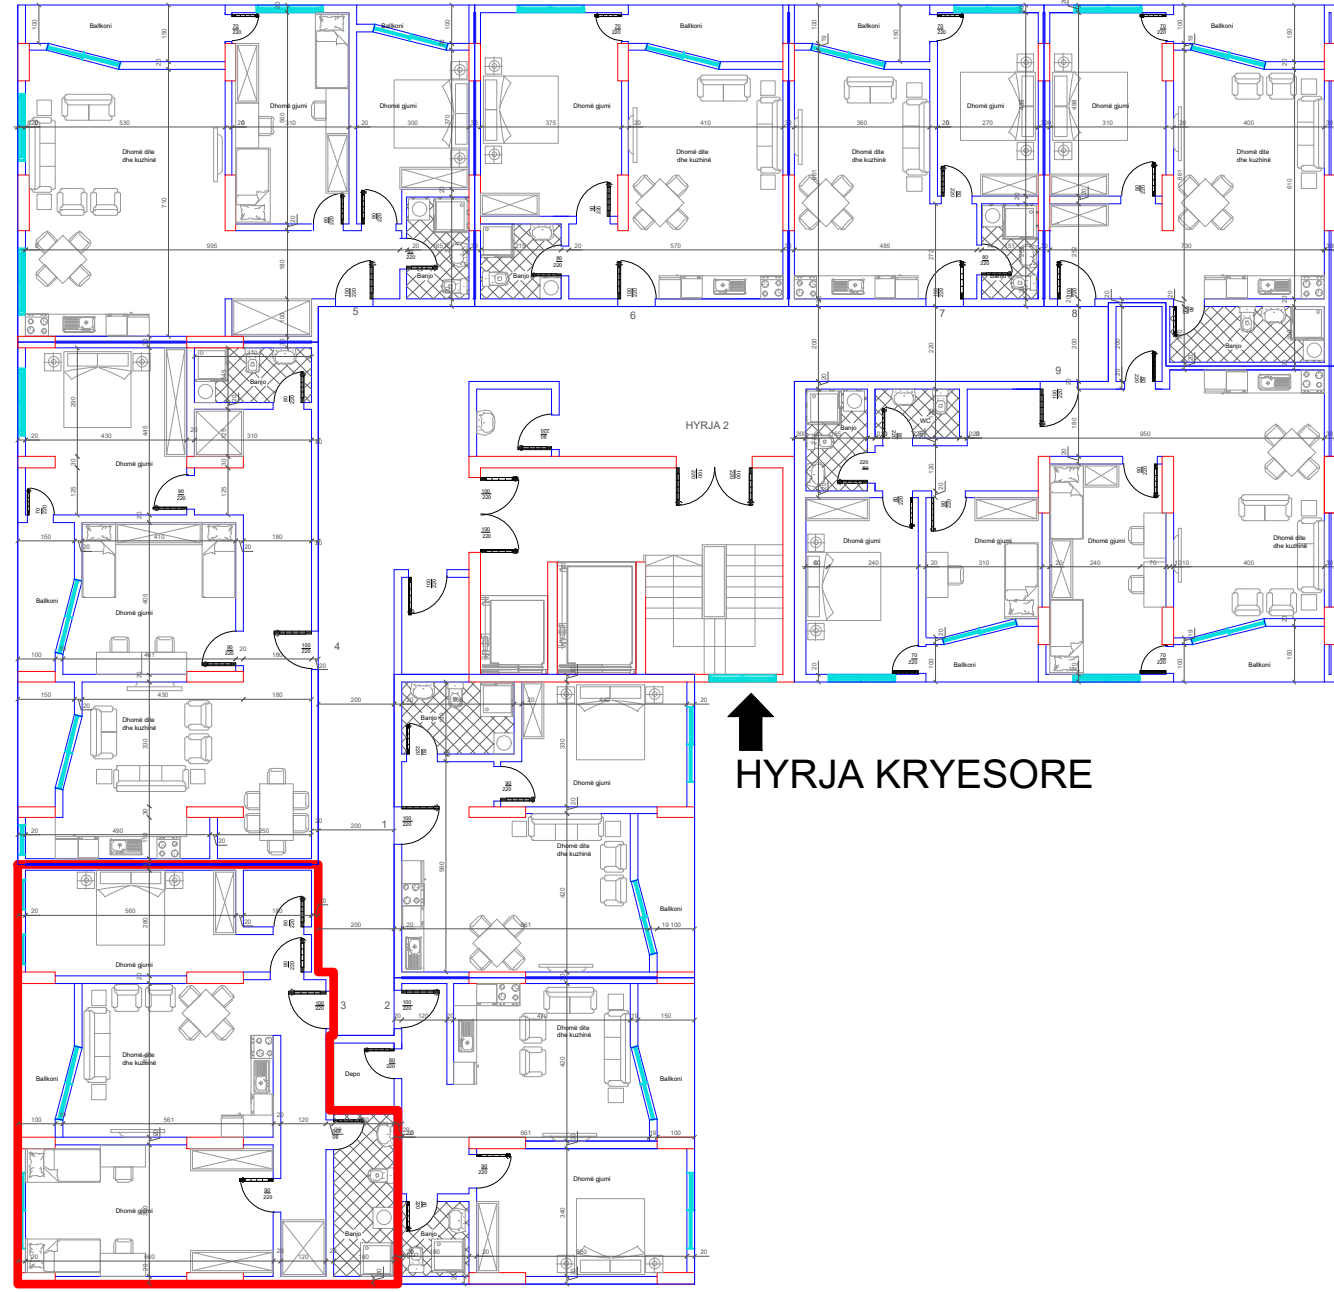

DREJTIMI NGA RRUGA KRYESORE

DREJTIMI NGA LUMI "LUMBARDH"

DREJTIMI NGA GRYKA E RUGOVES

HYRJA KRYESORE

BANESA 149
1+1
66.4 m2

DREJTIMI NGA RRUGA KRYESORE

DREJTIMI NGA LUMI "LUMBARDH"

DREJTIMI NGA GRYKA E RUGOVES