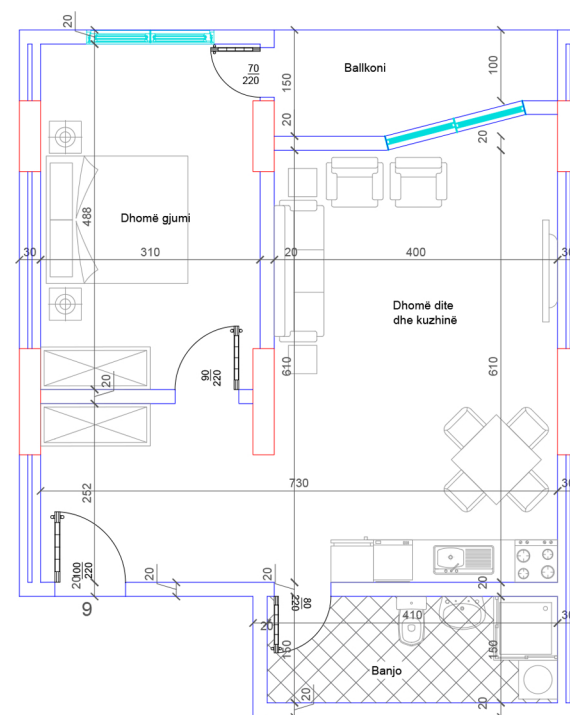

BANESA 146

HYRJA - 2
KATI 4

SIPËRFAQJA 54.3 m²

POSEDON

- Dhomë e ditës
- Tryezaria
- Kuzhinë
- 1 Dhomë gjumi
- 1 Banjo
- Koridor
- 1 Ballkon

BANESA 147

HYRJA - 2
KATI 4

SIPËRFAQJA 69 m²

POSEDON

- Dhomë e ditës
- Tryezaria
- Kuzhinë
- 1 Dhomë gjumi
- 1 Banjo
- Koridor
- 1 Ballkon

BANESA 149

HYRJA - 2
KATI 5

SIPËRFAQJA 66.4 m²

POSEDON

- Dhomë e ditës
- Tryezaria
- Kuzhinë
- 1 Dhomë gjumi
- 1 Banjo
- Koridor
- 1 Ballkon