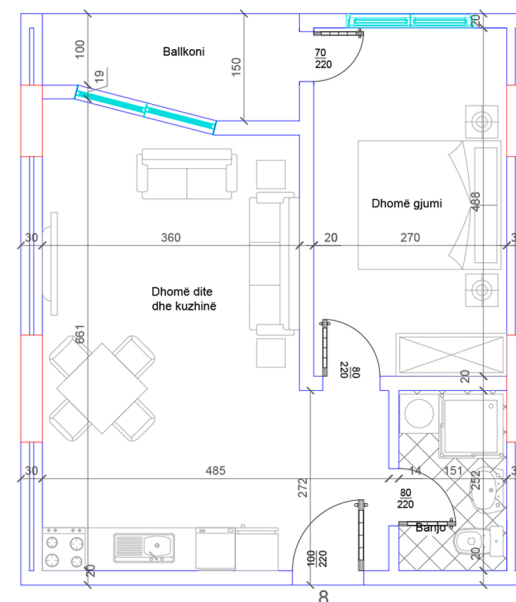

POSEDON

- Dhomë e ditës
- Tryezaria
- Kuzhinë
- 1 Dhomë gjumi
- 1 Banjo
- Koridor
- 1 Ballkon