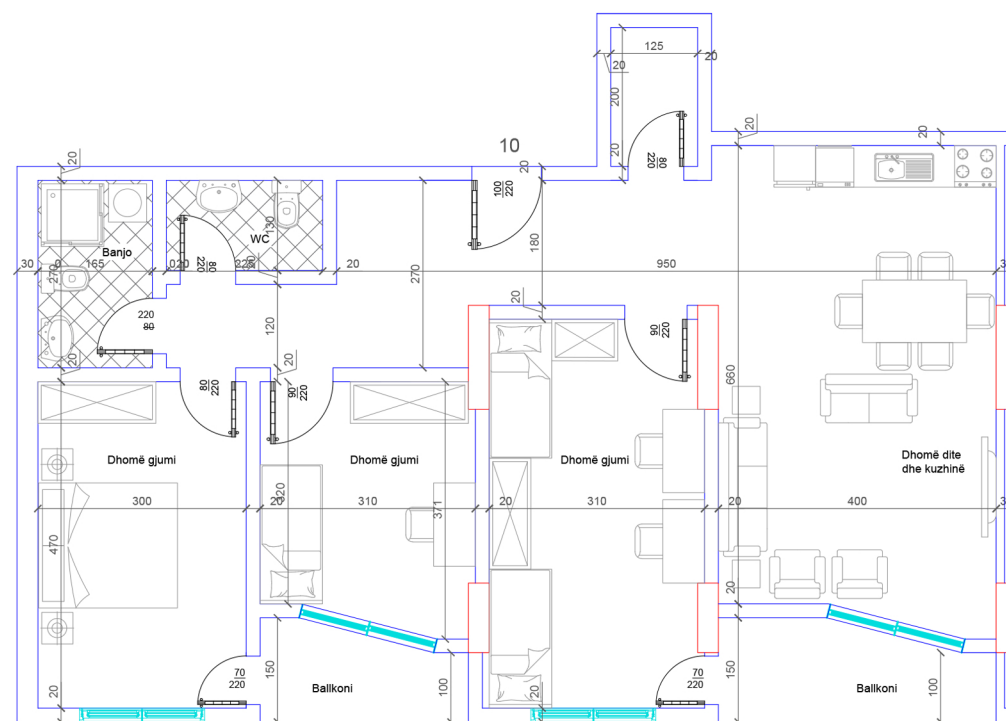

BANESA 184

HYRJA - 2
KATI 8

SIPËRFAQJA 120 m²

POSEDON

- Dhomë e ditës
- Tryezaria
- Kuzhinë
- 3 Dhoma gjumi
- 2 Banjo
- Koridor
- 2 Ballkona
- 1 Depo