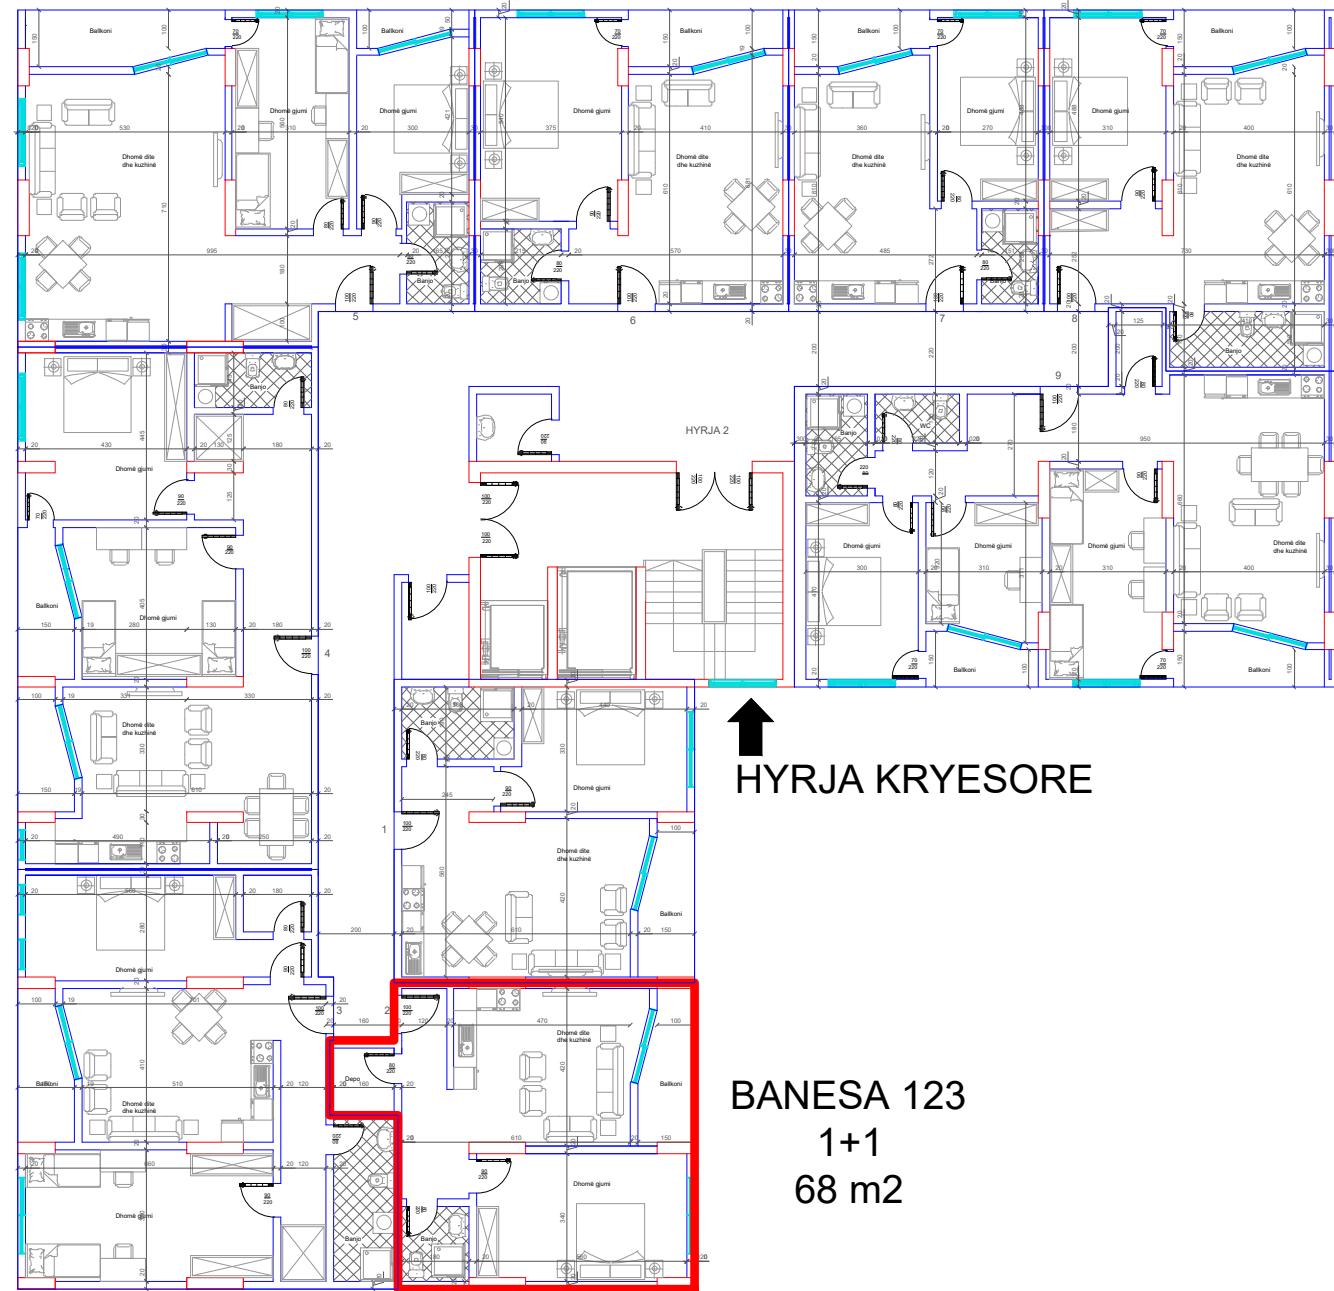

DREJTIMI NGA RRUGA KRYESORE

DREJTIMI NGA LUMI "LUMBARDH"

DREJTIMI NGA GRYKA E RUGOVES

HYRJA KRYESORE

BANESA 122
1+1
66.4 m²

DREJTIMI NGA RRUGA KRYESORE

DREJTIMI NGA LUMI "LUMBARDH"

DREJTIMI NGA GRYPKA E RUGOVES