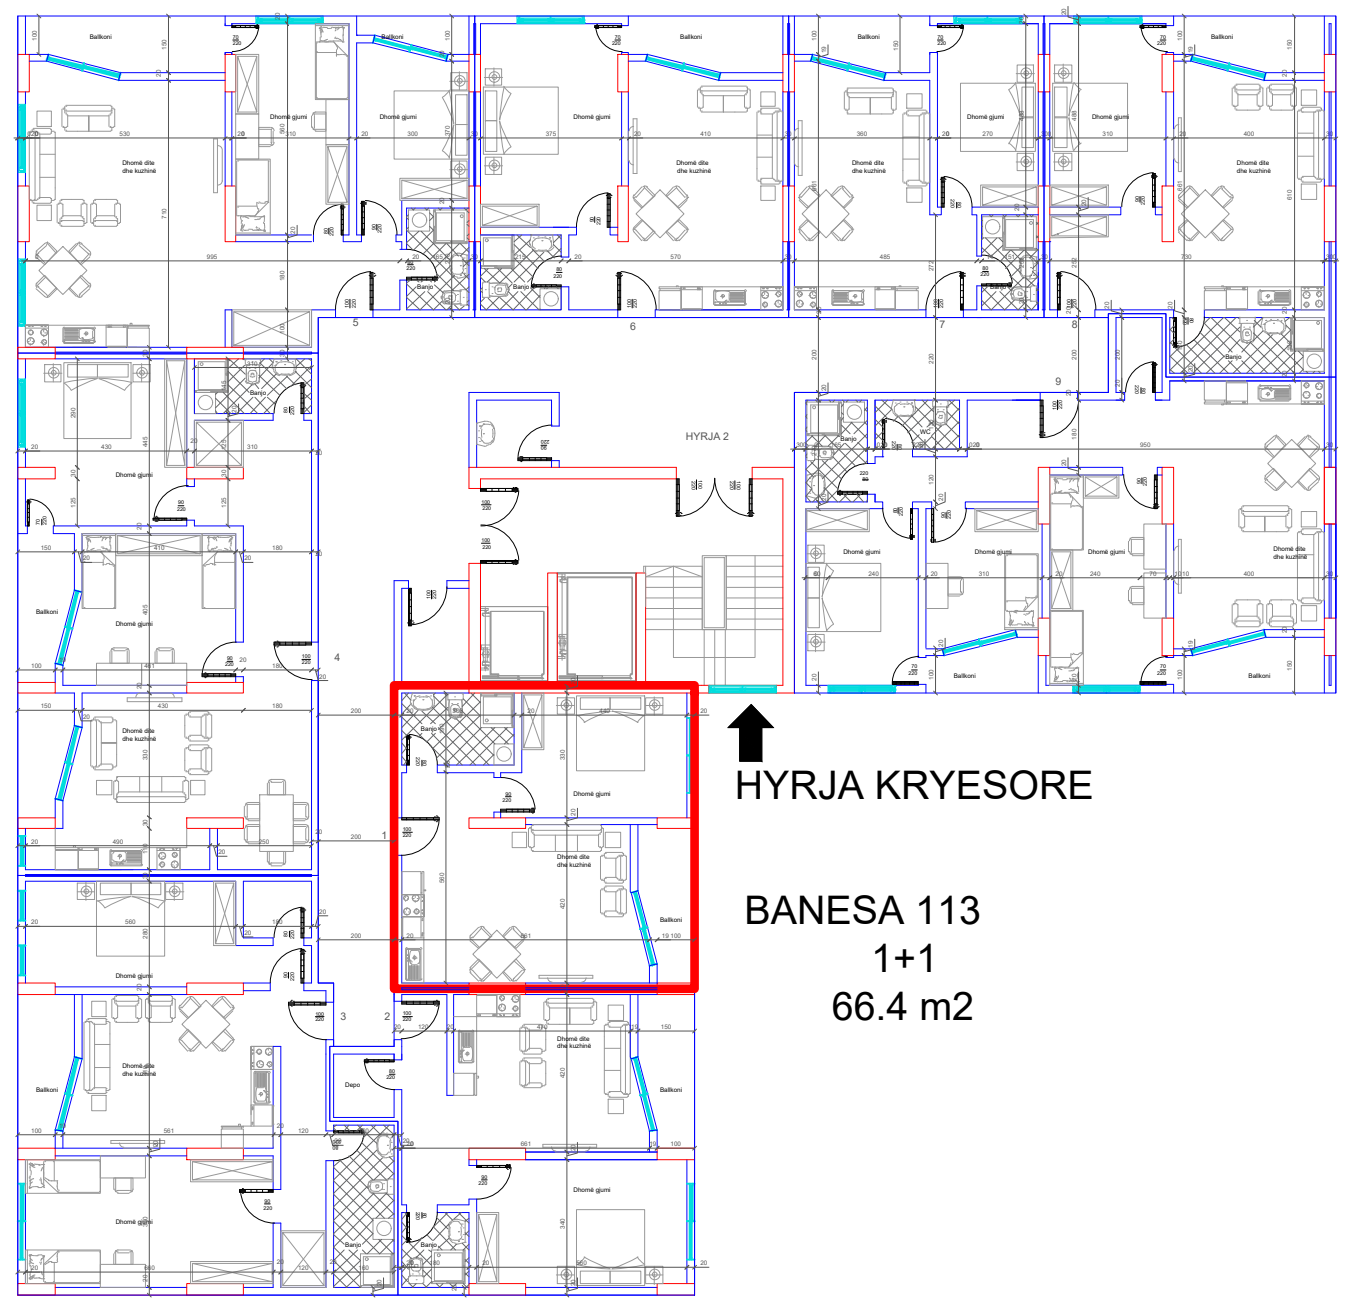

BANESA 184

HYRJA - 2
KATI 8

SIPËRFAQJA 120 m²

POSEDON

- Dhomë e ditës
- Tryezaria
- Kuzhinë
- 3 Dhoma gjumi
- 2 Banjo
- Koridor
- 2 Ballkona
- 1 Depo

DREJTIMI NGA LUMI "LUMBARDH"

DREJTIMI NGA GRYKA E RUGOVES

HYRJA KRYESORE

BANESA 113
1+1
66.4 m2

DREJTIMI NGA RRUGA KRYESORE

DREJTIMI NGA LUMI "LUMBARDH"

DREJTIMI NGA GRYKA E RUGOVES

HYRJA KRYESORE

BANESA 114
1+1
68 m²

DREJTIMI NGA RRUGA KRYESORE