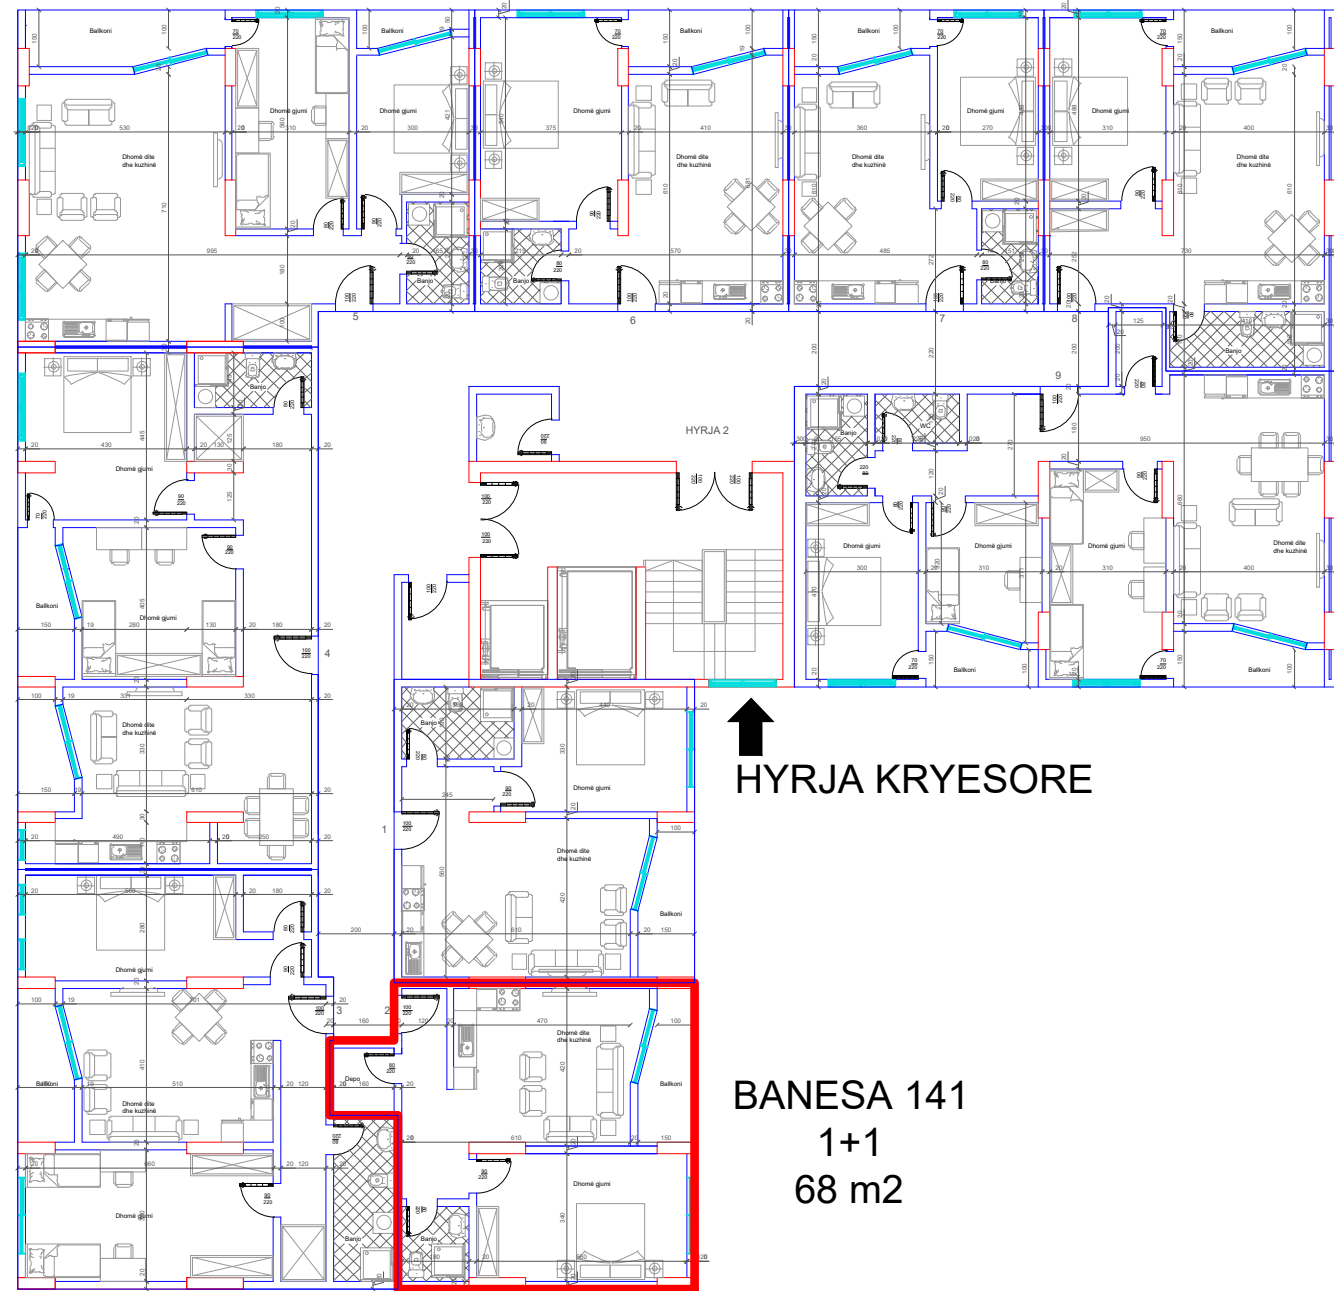

DREJTIMI NGA LUMI "LUMBARDH"

DREJTIMI NGA GRYPKA E RUGOVES

HYRJA KRYESORE

BANESA 141
1+1
68 m2

DREJTIMI NGA RRUGA KRYESORE