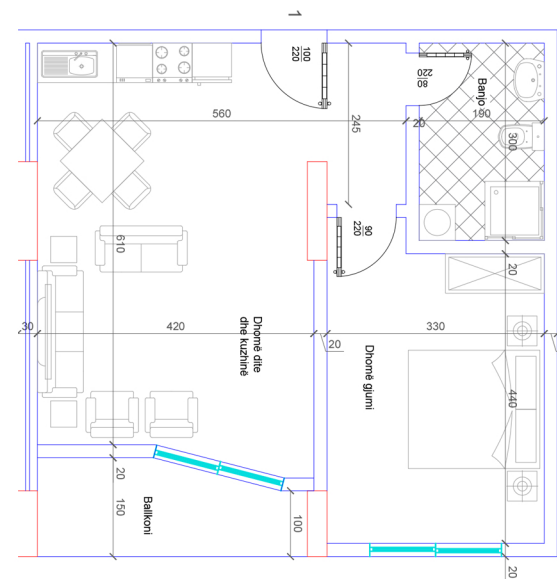

Rehati në kompleksin Shala...

BANESA 140

HYRJA - 2
KATI 4

SIPËRFAQJA 66.4 m²

POSEDON

- Dhomë e ditës
- Tryezaria
- Kuzhinë
- 1 Dhomë gjumi
- 1 Banjo
- Koridor
- 1 Ballkon

BANESA 141

HYRJA - 2
KATI 4

SIPËRFAQJA
68 m²

POSEDON

- Dhomë e ditës
- Kuzhinë
- 1 Dhomë gjumi
- 1 Banjo
- Koridor
- 1 Ballkon
- 1 Depo

BANESA 142

HYRJA - 2
KATI 4

SIPËRFAQJA 101 m²

POSEDON

- Dhomë e ditës
- Kuzhinë
- Tryezari
- 2 Dhomë gjumi
- 1 Banjo
- Koridor
- 1 Ballkon