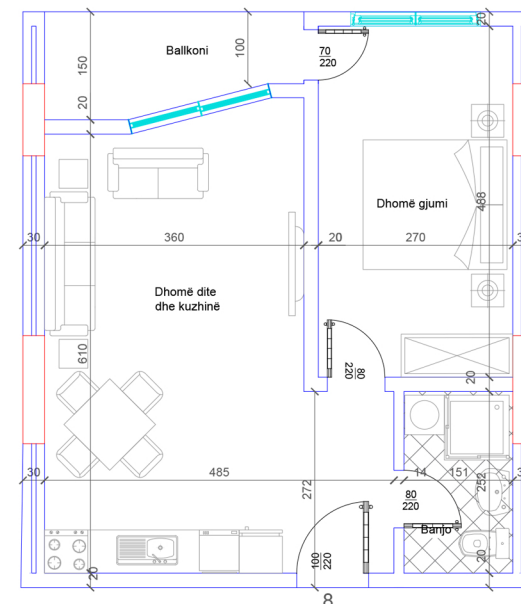

BANESA 126

HYRJA - 2
KATI 2

SIPËRFAQJA
105 m²

POSEDON

- Dhomë e ditës
- Tryezaria
- Kuzhinë
- 2 Dhoma gjumi
- 1 Banjo
- Koridor
- 2 Ballkona

BANESA 127

HYRJA - 2
KATI 2

SIPËRFAQJA 66.8 m²

POSEDON

- Dhomë e ditës
- Tryezaria
- Kuzhinë
- 1 Dhomë gjumi
- 1 Banjo
- Koridor
- 1 Ballkon

BANESA 128

HYRJA - 2
KATI 2

SIPËRFAQJA 54.3 m²

POSEDON

- Dhomë e ditës
- Tryezaria
- Kuzhinë
- 1 Dhomë gjumi
- 1 Banjo
- Koridor
- 1 Ballkon

BANESA 129

HYRJA - 2
KATI 2

SIPËRFAQJA
69 m²

POSEDON

- Dhomë e ditës
- Tryezaria
- Kuzhinë
- 1 Dhomë gjumi
- 1 Banjo
- Koridor
- 1 Ballkon

BANESA 130

HYRJA - 2
KATI 2

SIPËRFAQJA 120 m²