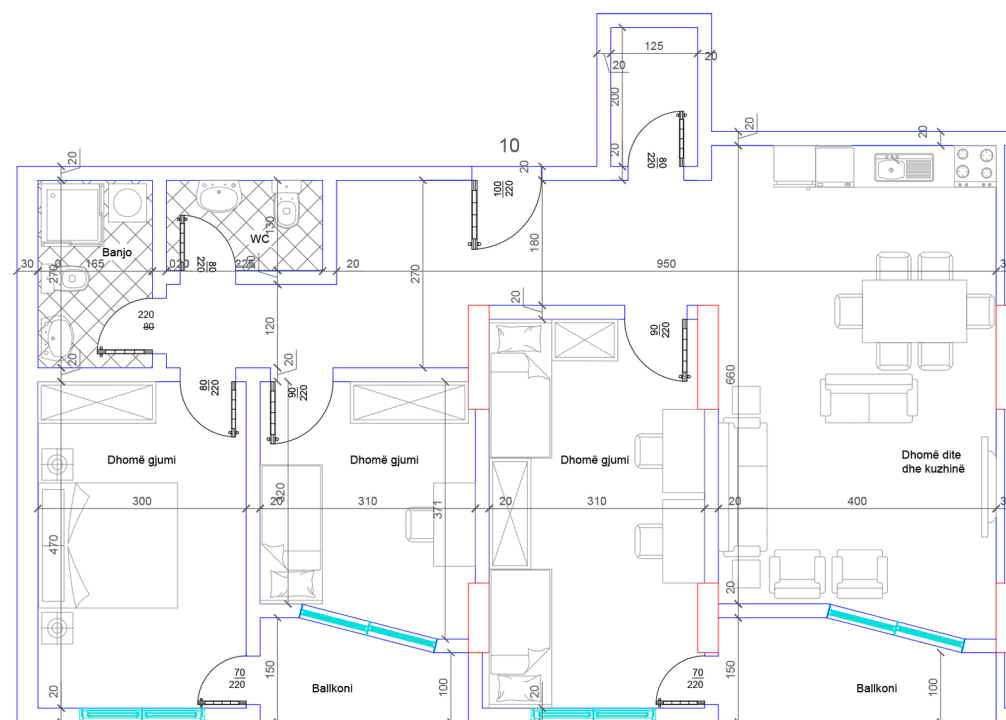

BANESA 166

HYRJA - 2
KATI 6

SIPËRFAQJA 120 m²

POSEDON

- Dhomë e ditës
- Tryezaria
- Kuzhinë
- 3 Dhoma gjumi
- 2 Banjo
- Koridor
- 2 Ballkona
- 1 Depo