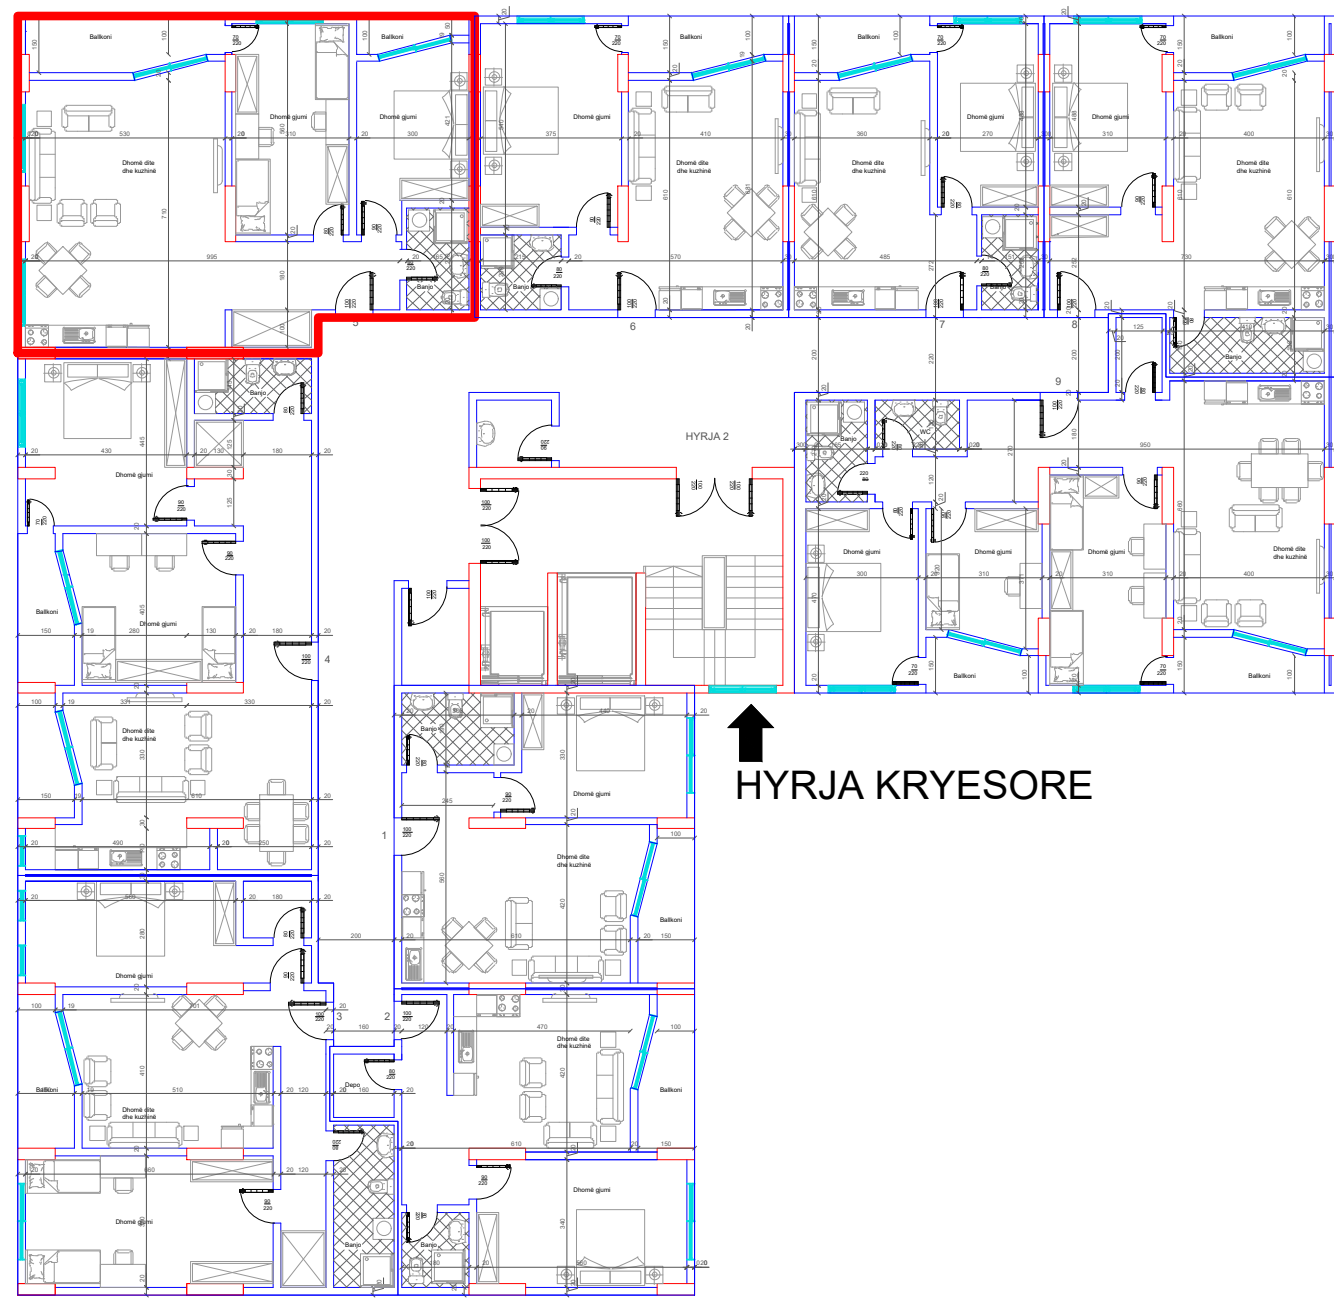

DREJTIMI NGA LUMI "LUMBARDH"

BANESA 125
2+1
111 m2

DREJTIMI NGA GRYKA E RUGOVES

HYRJA KRYESORE

DREJTIMI NGA RRUGA KRYESORE

DREJTIMI NGA LUMI "LUMBARDH"

BANESA 126
2+1
105 m2

DREJTIMI NGA GRYKA E RUGOVES

HYRJA KRYESORE

DREJTIMI NGA RRUGA KRYESORE

DREJTIMI NGA LUMI "LUMBARDH"

BANESA 127

1+1

66.8 m²

DREJTIMI NGA GRYKA E RUGOVES

HYRJA KRYESORE