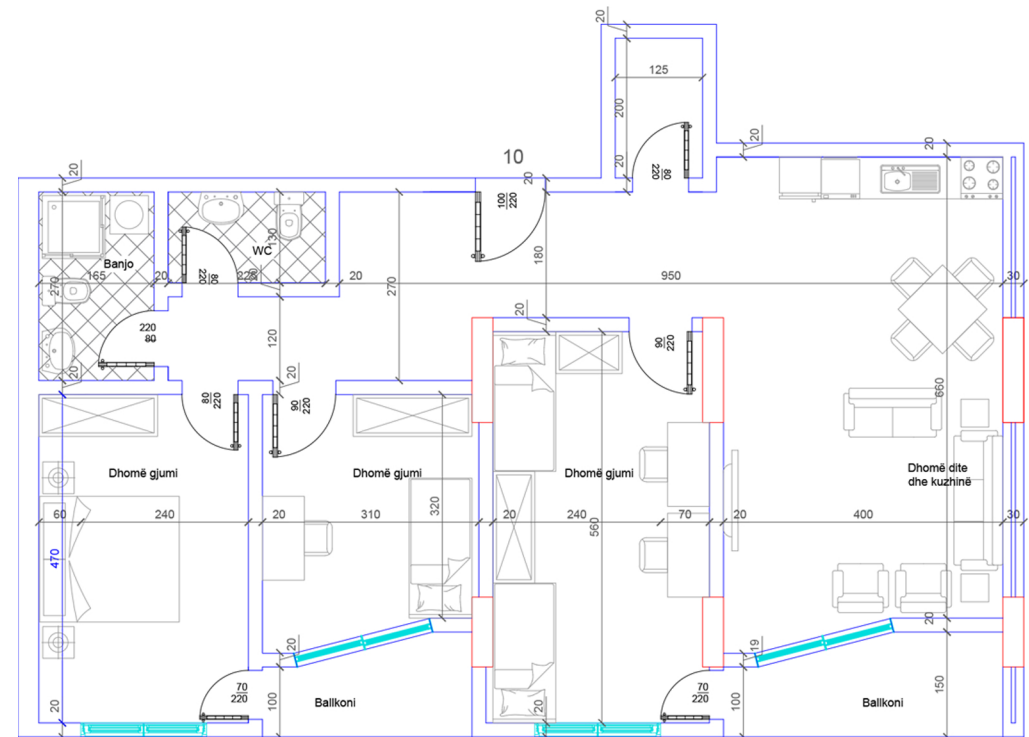

POSEDON

- Dhomë e ditës
- Tryezaria
- Kuzhinë
- 3 Dhoma gjumi
- 2 Banjo
- Koridor
- 2 Ballkona
- 1 Depo