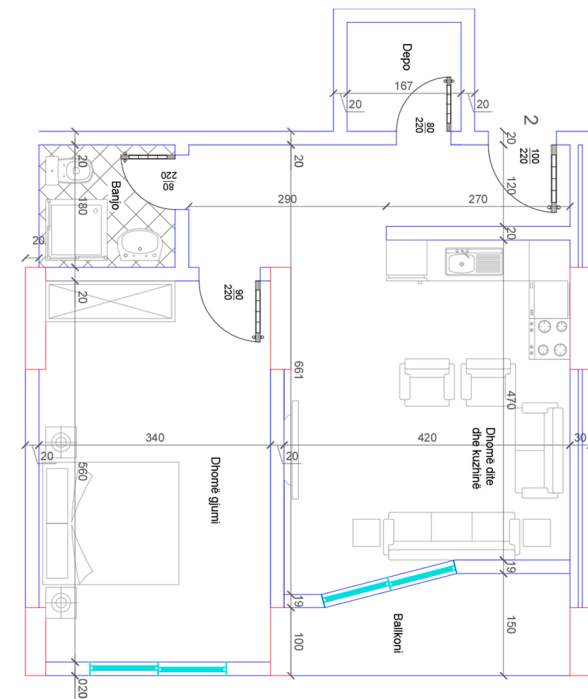

BANESA 150

HYRJA - 2
KATI 5

SIPËRFAQJA 68 m²

POSEDON

- Dhomë e ditës
- Kuzhinë
- 1 Dhomë gjumi
- 1 Banjo
- Koridor
- 1 Ballkon
- 1 Depo