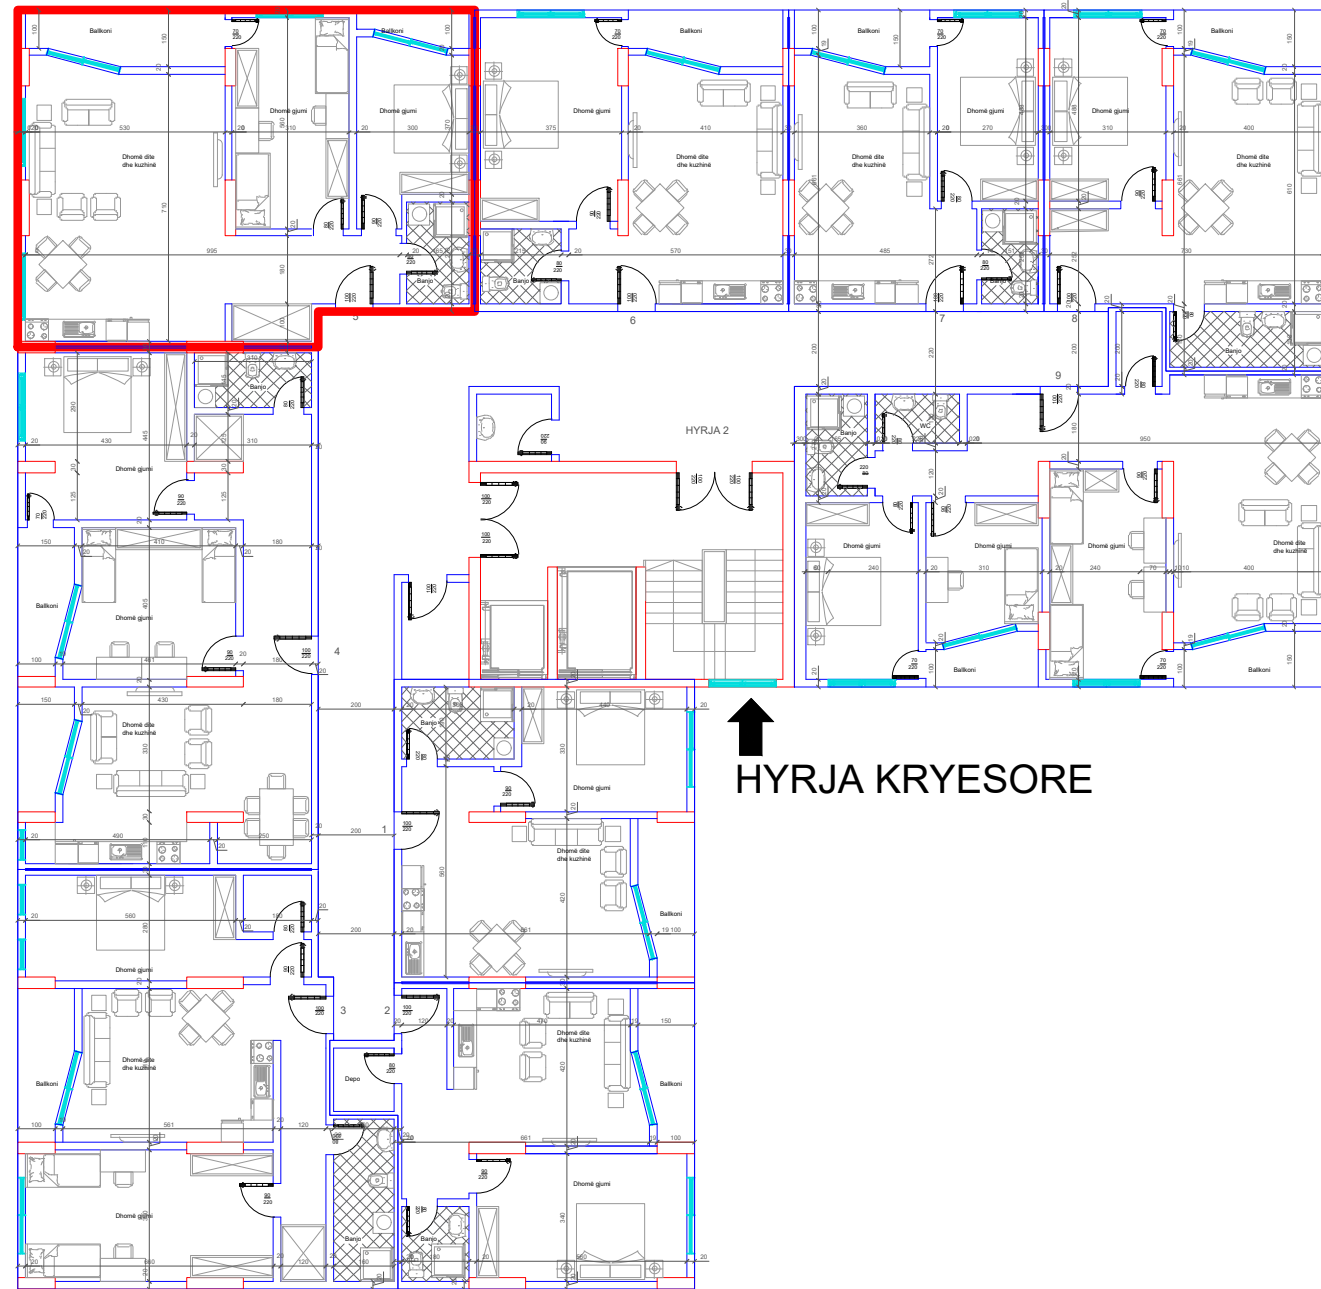

HYRJA KRYESORE

BANESA 151
2+1
100 m2

DREJTIMI NGA RRUGA KRYESORE

DREJTIMI NGA LUMI "LUMBARDH"

BANESA 153
2+1
111.5 m²

DREJTIMI NGA GRYKA E RUGOVES

DREJTIMI NGA RRUGA KRYESORE

DREJTIMI NGA RRUGA KRYESORE

DREJTIMI NGA LUMI "LUMBARDH"

BANESA 154

1+1

66.8 m²

DREJTIMI NGA GRYKA E RUGOVES

HYRJA KRYESORE

DREJTIMI NGA RRUGA KRYESORE

DREJTIMI NGA LUMI "LUMBARDH"