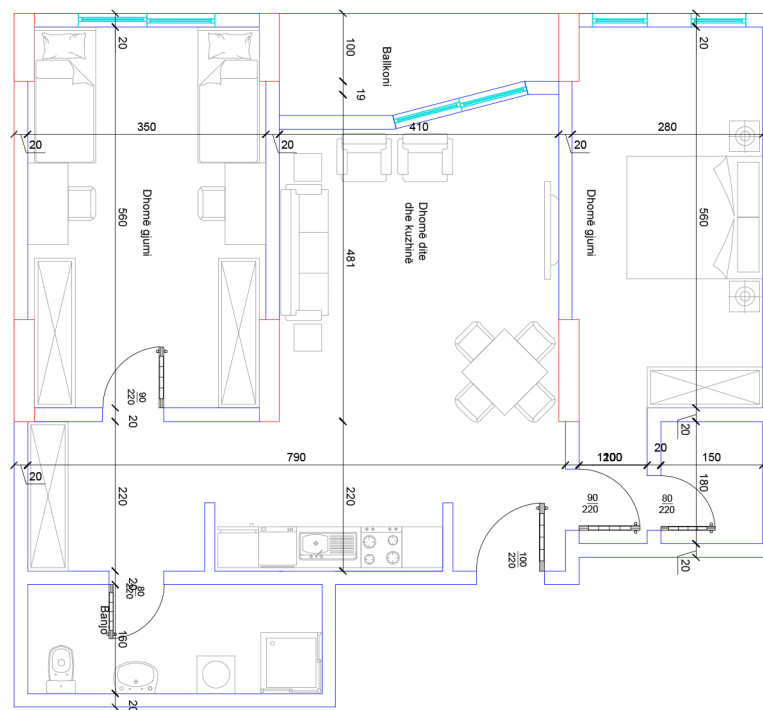

SIPËRFAQJA
68 m²

POSEDON

- Dhomë e ditës
- Kuzhinë
- 1 Dhomë gjumi
- 1 Banjo
- Koridor
- 1 Ballkon
- 1 Depo

BANESA 142

HYRJA - 2
KATI 4

SIPËRFAQJA 101 m²

POSEDON

- Dhomë e ditës
- Kuzhinë
- Tryezari
- 2 Dhomë gjumi
- 1 Banjo
- Koridor
- 1 Ballkon