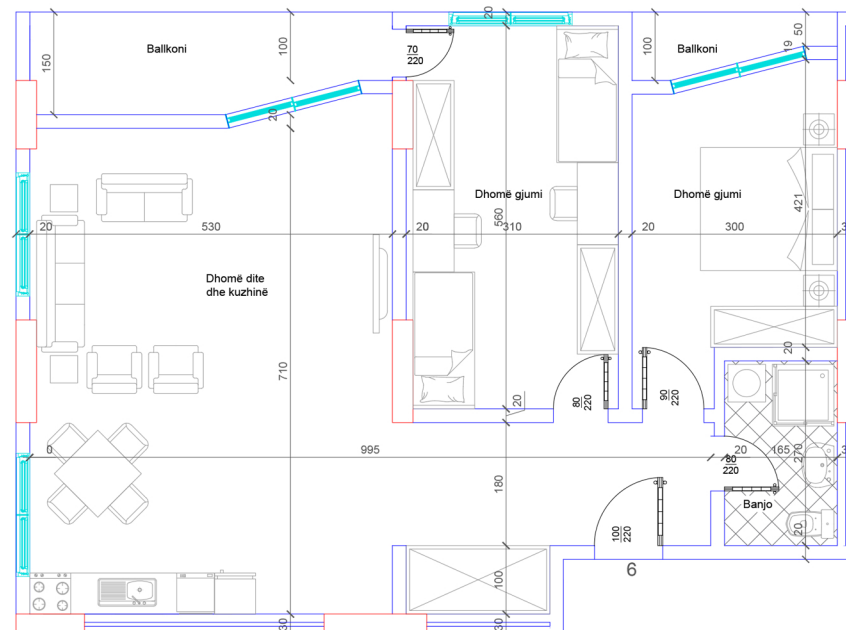

POSEDON

- Dhomë e ditës
- Tryezaria
- Kuzhinë
- 2 Dhoma gjumi
- 1 Banjo
- Koridor
- 2 Ballkona