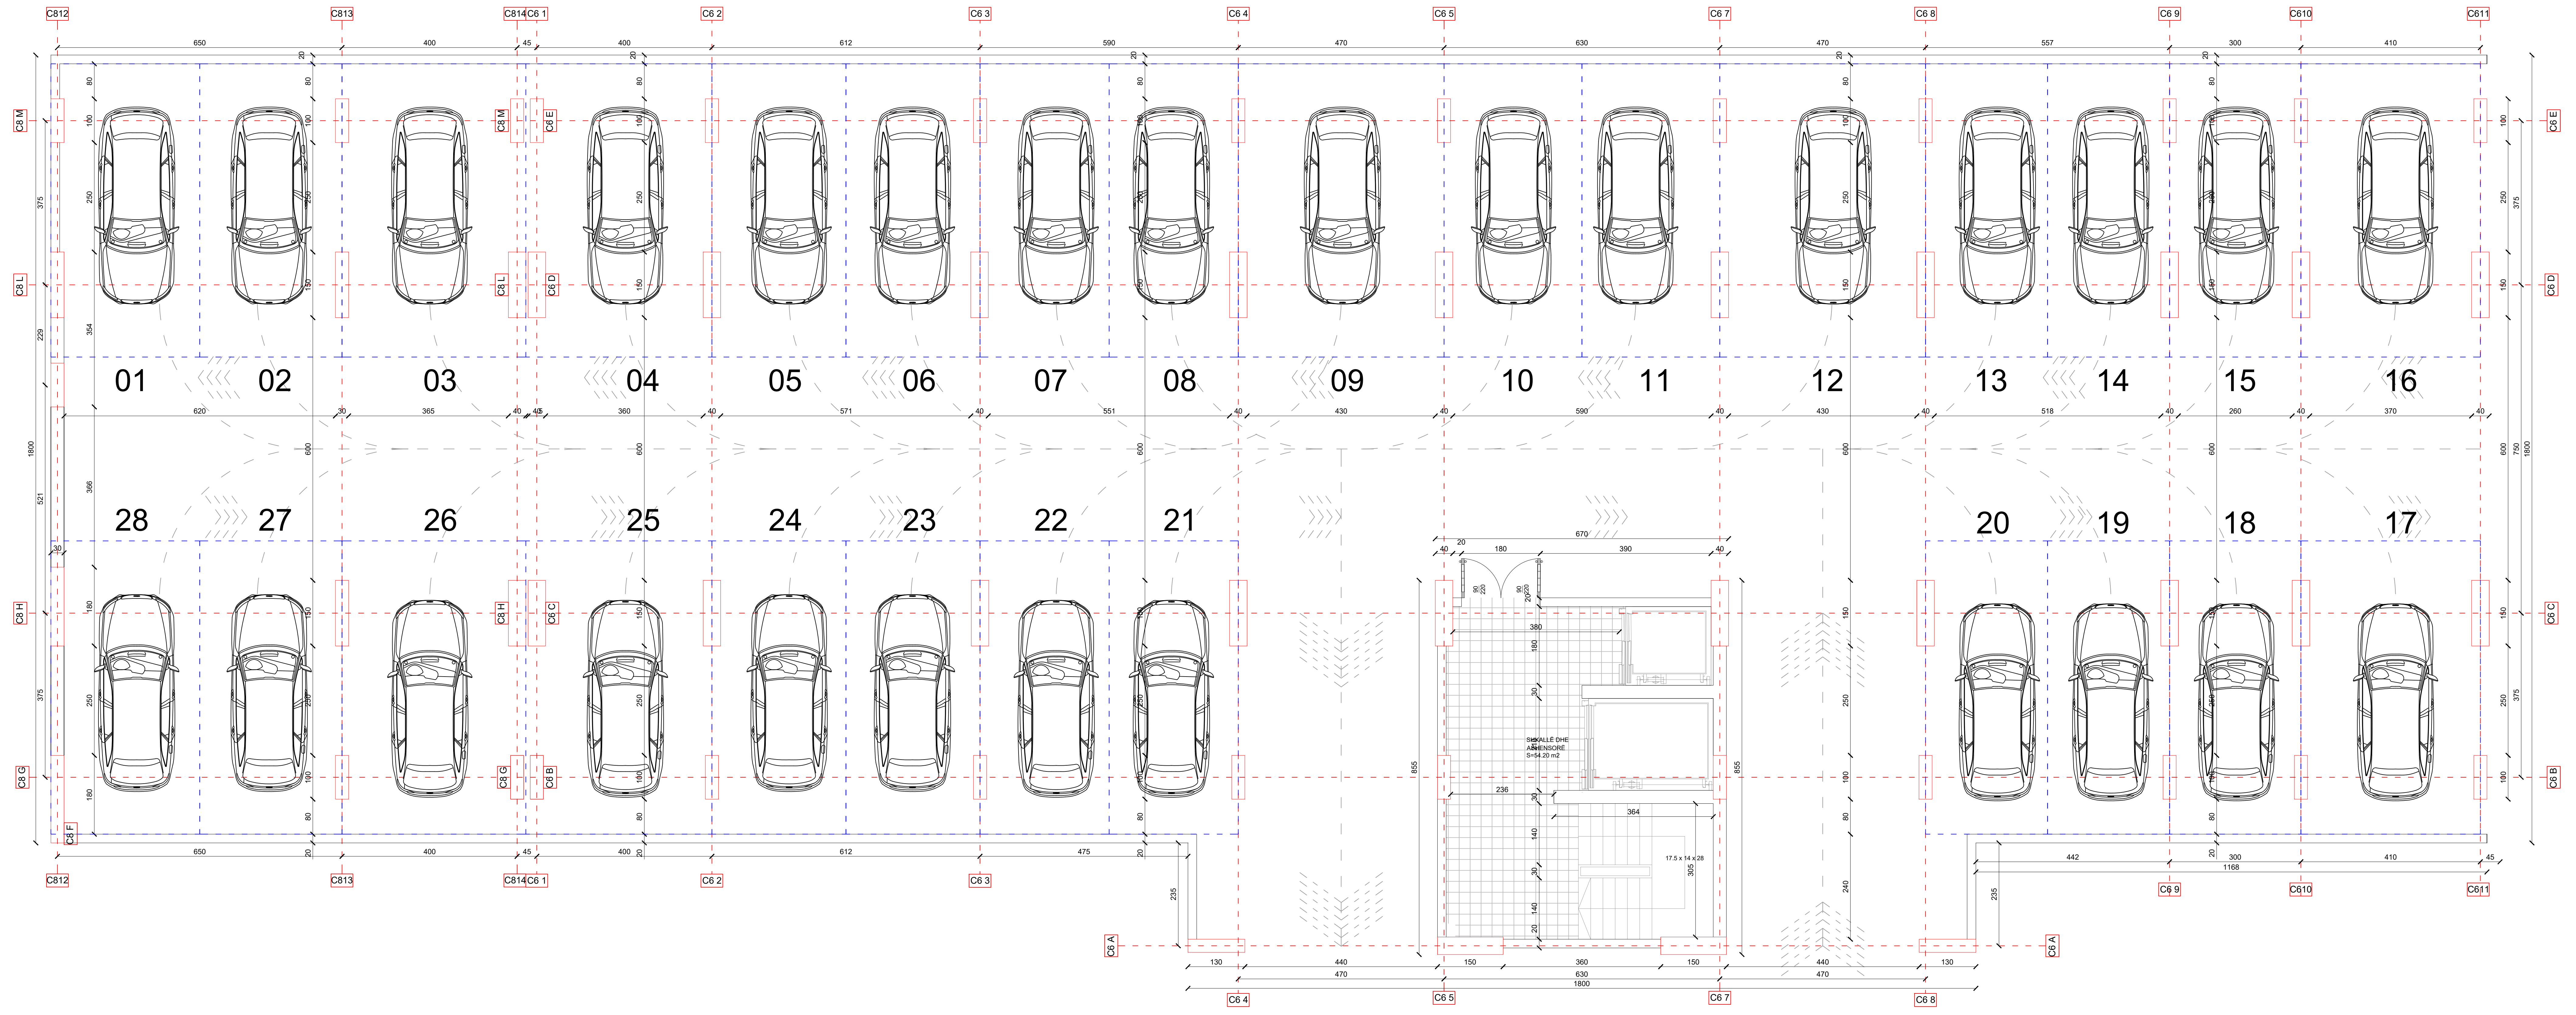

↑ DREJTIMI I LUMIT "LUMBARDH"

Parkingjet ne garazhen e katit -1	
Numri	Siperfaqja m2
Parkingu 1	22.8
Parkingu 2	21.8
Parkingu 3	28.2
Parkingu 4	28.5
Parkingu 5	20.5
Parkingu 6	20.5
Parkingu 7	19.8
Parkingu 8	19.8
Parkingu 9	31
Parkingu 10	21.1
Parkingu 11	21.1
Parkingu 12	31.4
Parkingu 13	18.7
Parkingu 14	18.7
Parkingu 15	20.1
Parkingu 16	27.4
Parkingu 17	27.4
Parkingu 18	20.1
Parkingu 19	18.7
Parkingu 20	18.7
Parkingu 21	19.8
Parkingu 22	19.8
Parkingu 23	20.5
Parkingu 24	20.5
Parkingu 25	28.5
Parkingu 26	28.2
Parkingu 27	21.8
Parkingu 28	22.8